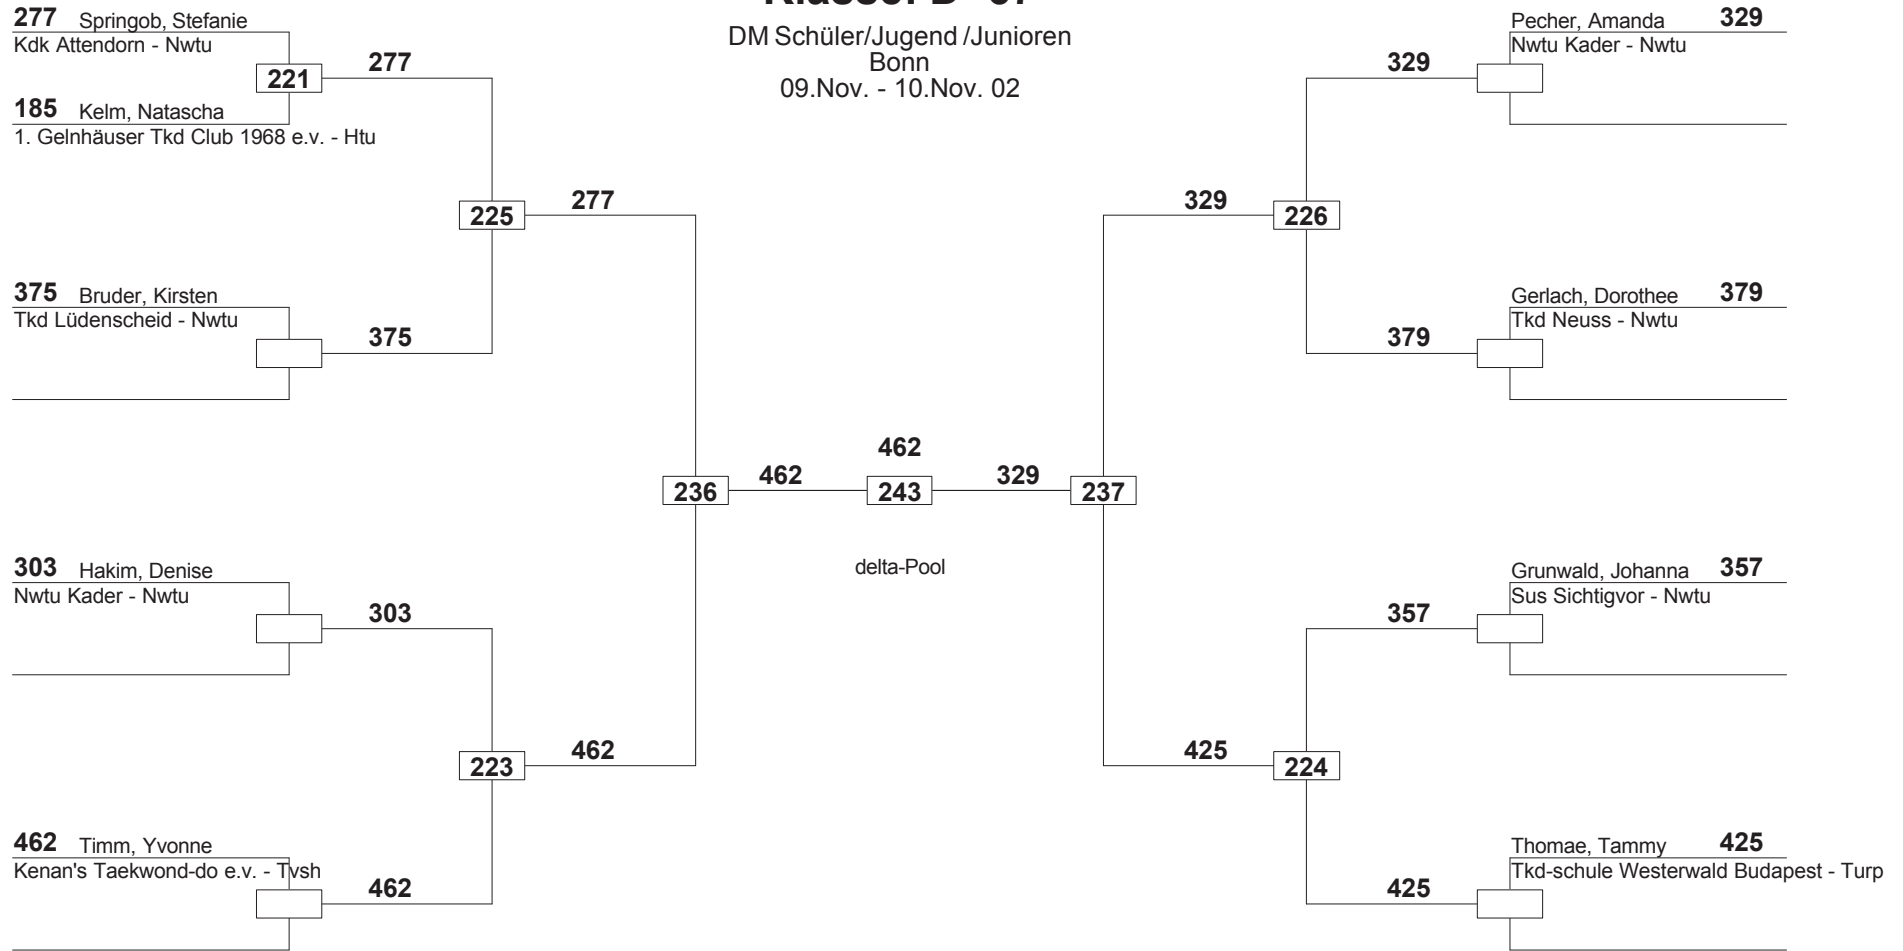

Klasse: D -67

DM Schüler/Jugend /Junioren
Bonn
09.Nov. - 10.Nov. 02

277 Springob, Stefanie
Kdk Attendorn - Nwtu

185 Kelm, Natascha
1. Gelnhäuser Tkd Club 1968 e.v. - Htu

375 Bruder, Kirsten
Tkd Lüdenscheid - Nwtu

303 Hakim, Denise
Nwtu Kader - Nwtu

462 Timm, Yvonne
Kenan's Taekwond-do e.v. - Tvsh

Pecher, Amanda **329**
Nwtu Kader - Nwtu

Gerlach, Dorothee **379**
Tkd Neuss - Nwtu

Grunwald, Johanna **357**
Sus Sichtigvor - Nwtu

Thomae, Tammy **425**
Tkd-schule Westerwald Budapest - Turp