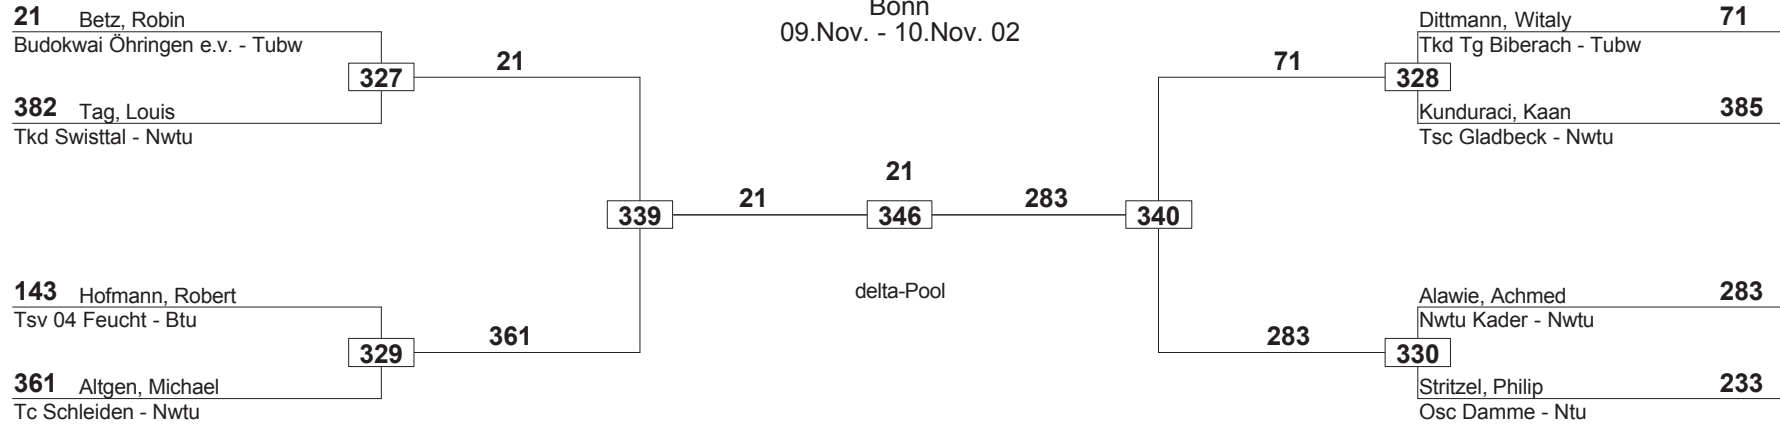

319

369

315

83

83

369

Klasse: H -78

DM Schüler/Jugend/Junioren
 Bonn
 09.Nov. - 10.Nov. 02