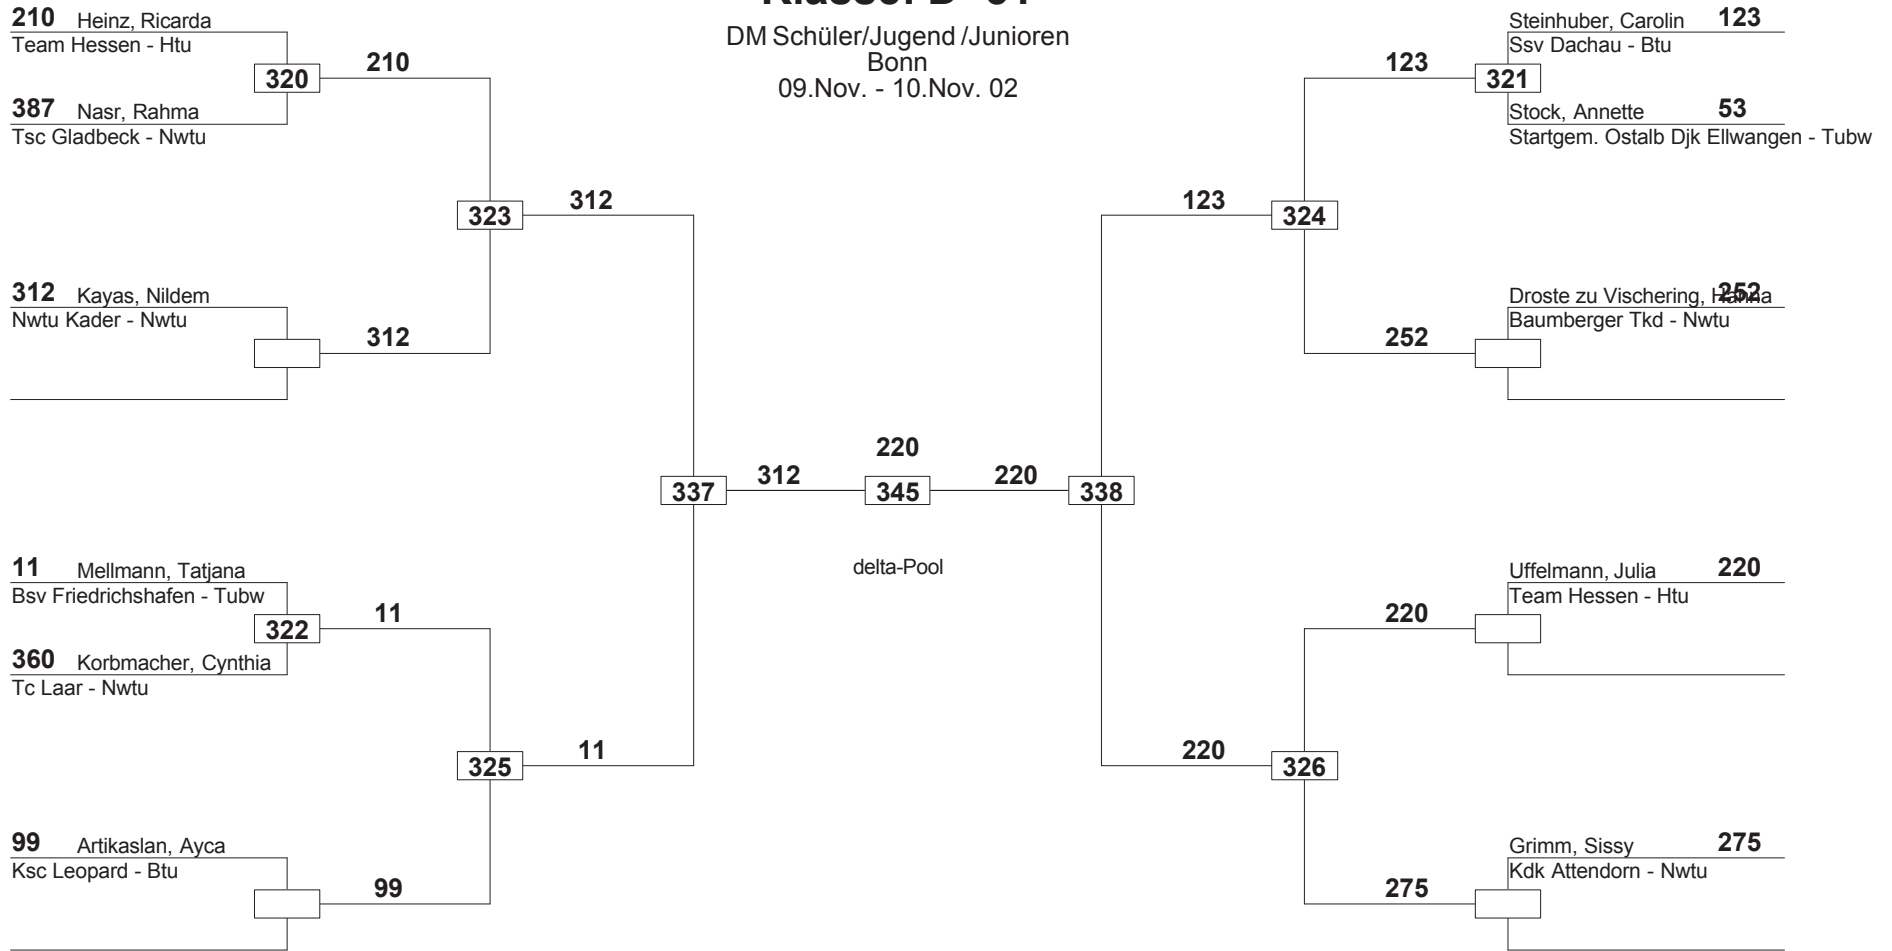

Klasse: D -51

DM Schüler/Jugend/Junioren
Bonn
09.Nov. - 10.Nov. 02