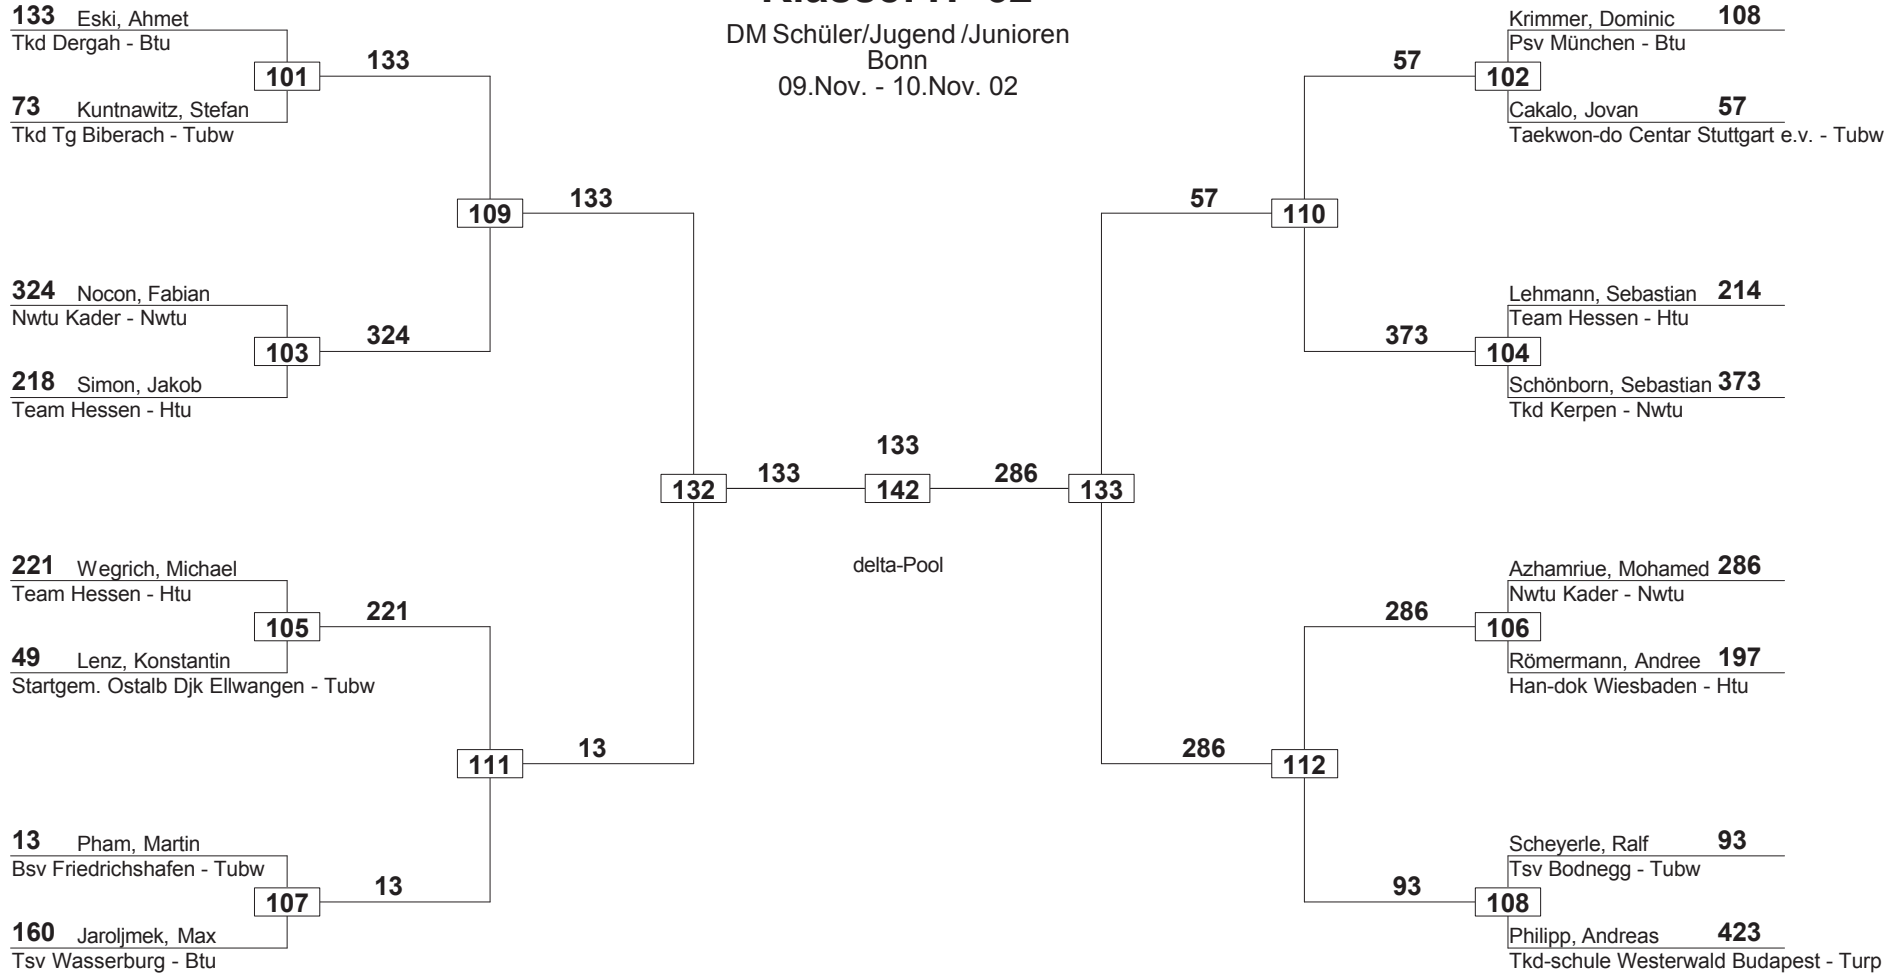

306

345

310

345

delta-Pool

Klasse: H -62

DM Schüler/Jugend /Junioren
Bonn
09.Nov. - 10.Nov. 02

Klasse: H -67