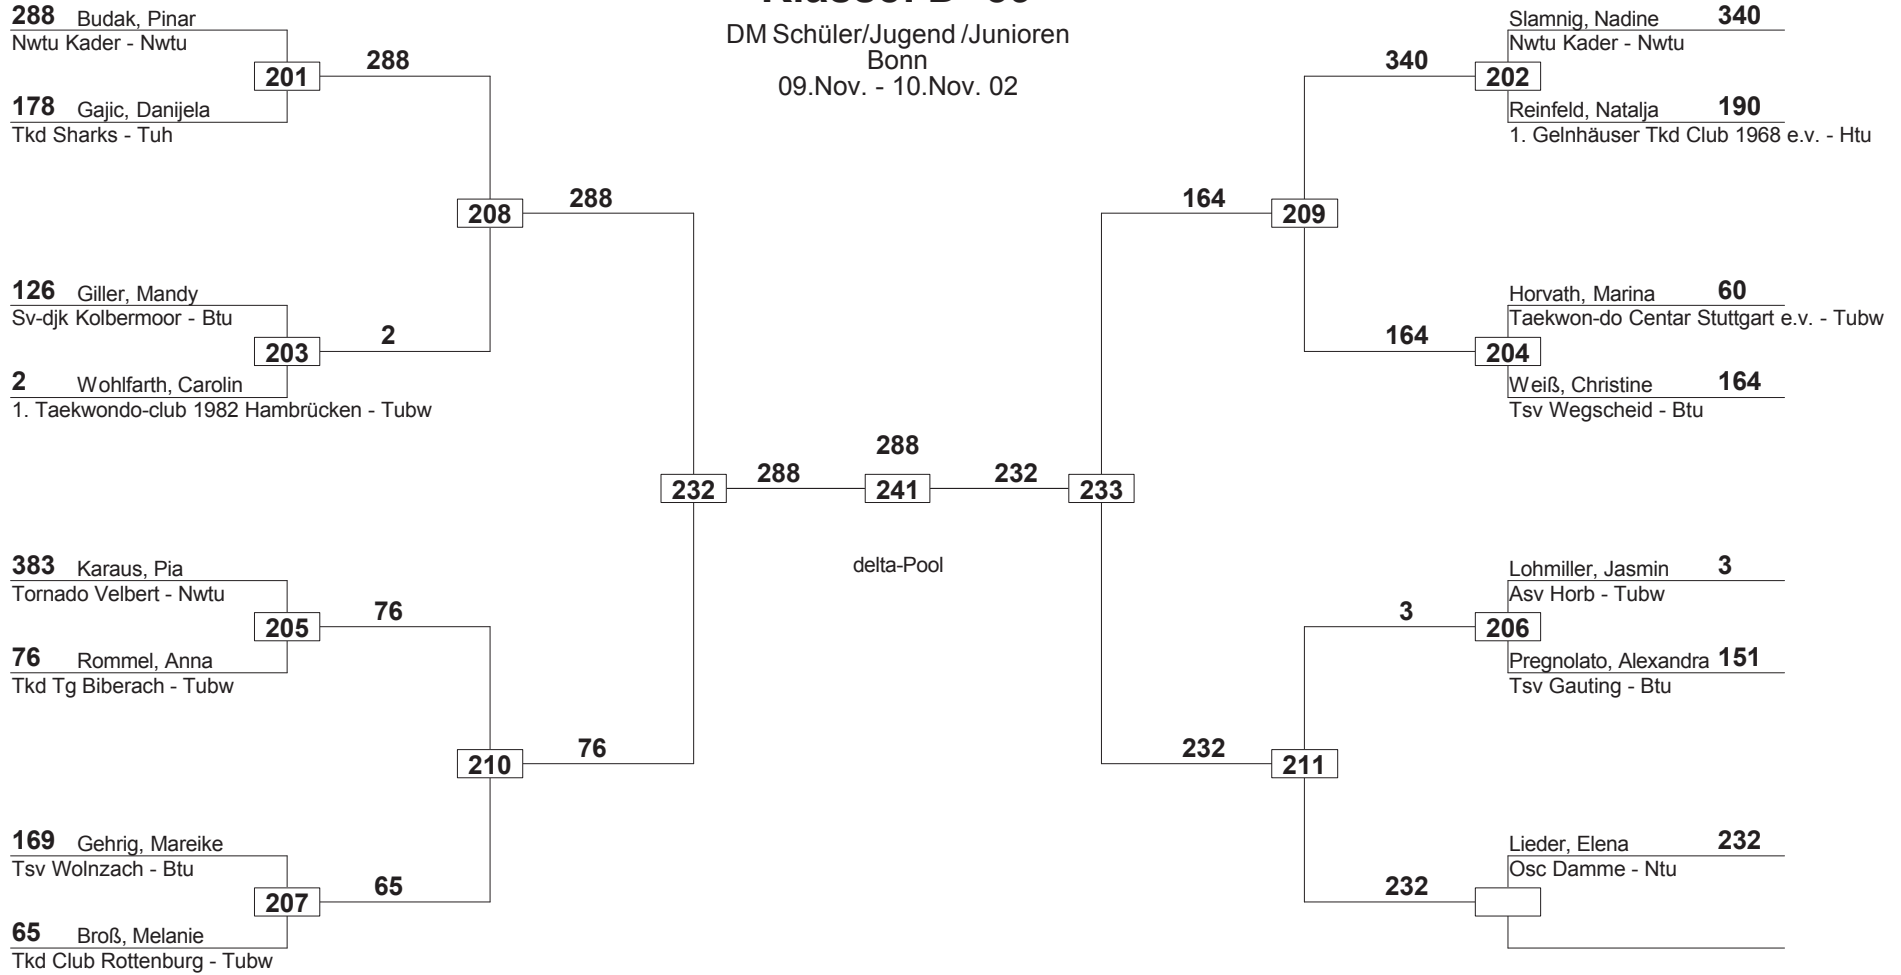

Klasse: D -59

DM Schüler/Jugend /Junioren
Bonn
09.Nov. - 10.Nov. 02