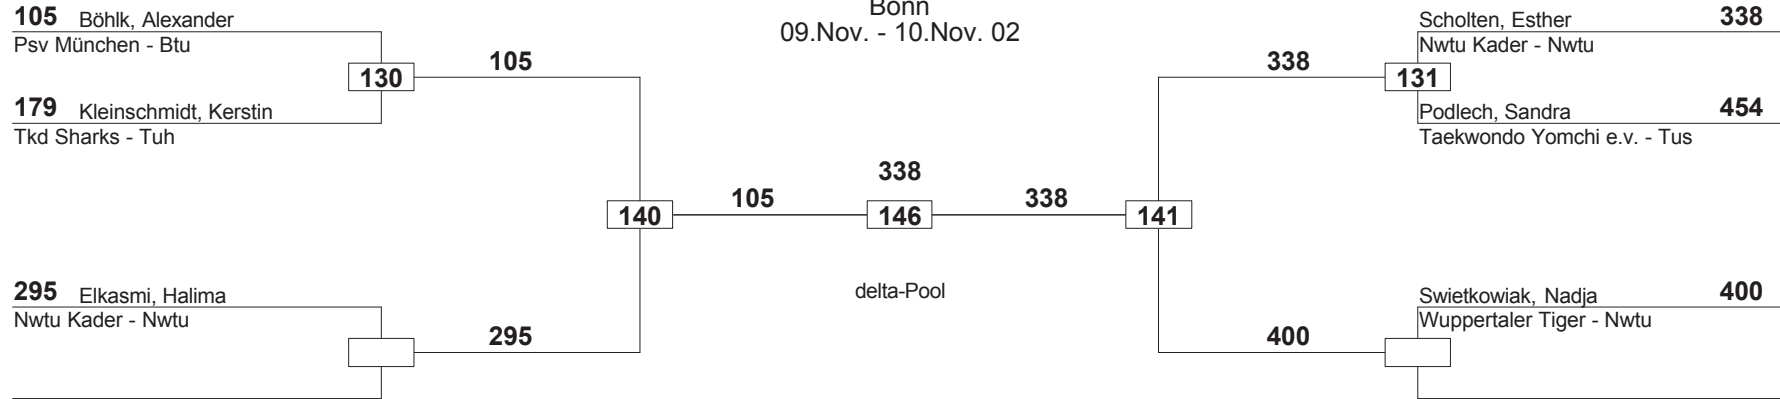

Klasse: D -63

DM Schüler/Jugend/Junioren
Bonn
09.Nov. - 10.Nov. 02

105 Böhlk, Alexander (Psv München - Btu)
179 Kleinschmidt, Kerstin (Tkd Sharks - Tuh)
295 Elkasmi, Halima (Nwtu Kader - Nwtu)

338 Scholten, Esther (Nwtu Kader - Nwtu)
454 Podlech, Sandra (Taekwondo Yomchi e.v. - Tus)
400 Swietkowiak, Nadja (Wuppertaler Tiger - Nwtu)