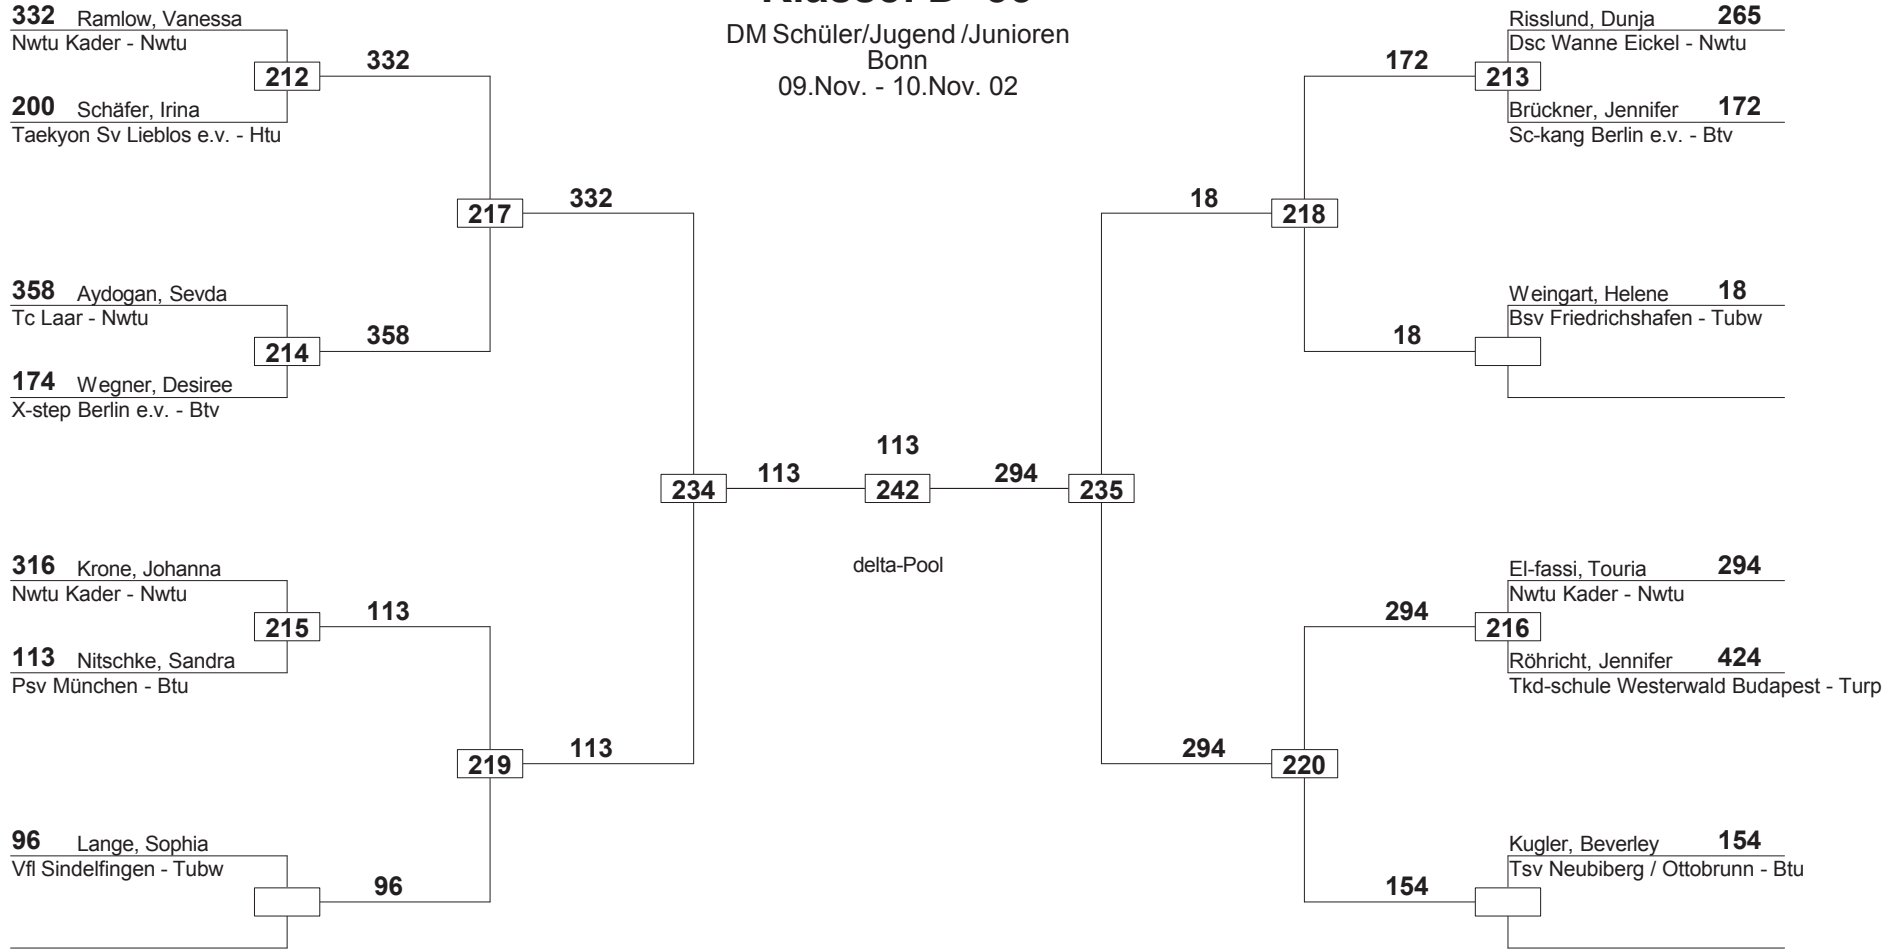

Klasse: D -55

DM Schüler/Jugend /Junioren
Bonn
09.Nov. - 10.Nov. 02

332 Ramlow, Vanessa
Nwtu Kader - Nwtu

200 Schäfer, Irina
Taekyon Sv Lieblos e.v. - Htu

358 Aydogan, Sevda
Tc Laar - Nwtu

174 Wegner, Desiree
X-step Berlin e.v. - Btv

316 Krone, Johanna
Nwtu Kader - Nwtu

113 Nitschke, Sandra
Psv München - Btu

96 Lange, Sophia
Vfl Sindelfingen - Tubw

Risslund, Dunja **265**
Dsc Wanne Eickel - Nwtu

Brückner, Jennifer **172**
Sc-kang Berlin e.v. - Btv

Weingart, Helene **18**
Bsv Friedrichshafen - Tubw

El-fassi, Touria **294**
Nwtu Kader - Nwtu

Röhricht, Jennifer **424**
Tkd-schule Westerwald Budapest - Turp

Kugler, Beverley **154**
Tsv Neubiberg / Ottobrunn - Btu