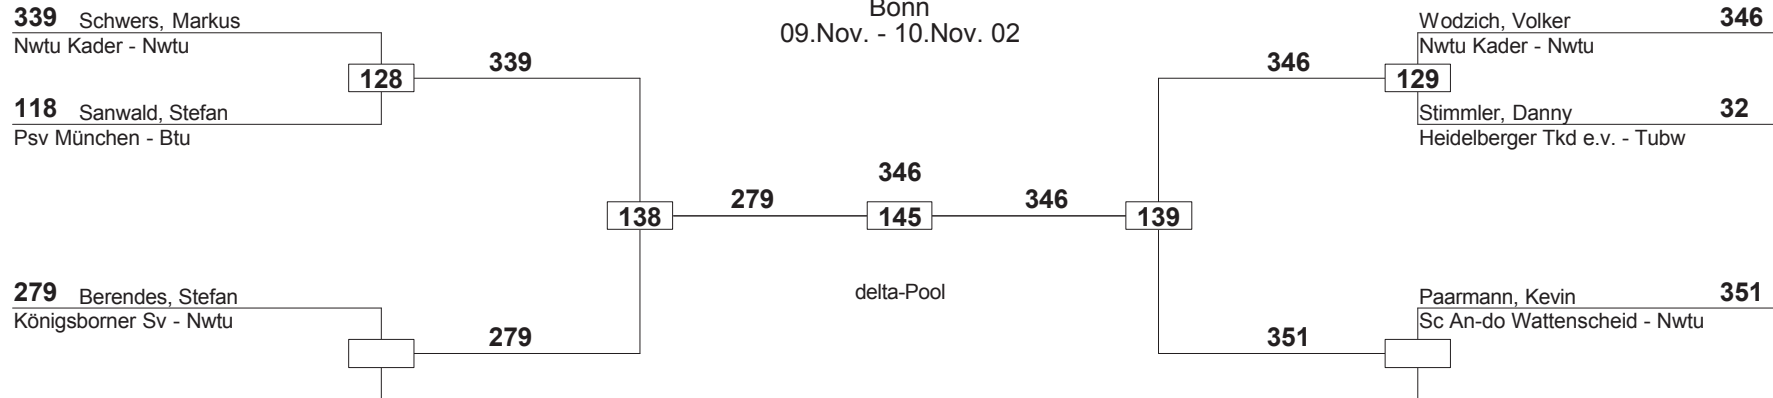

Klasse: H +84

DM Schüler/Jugend/Junioren
Bonn
09.Nov. - 10.Nov. 02

339 Schwers, Markus (Nwtu Kader - Nwtu)
118 Sanwald, Stefan (Psv München - Btu)
279 Berendes, Stefan (Königsborner Sv - Nwtu)

346 Wodzich, Volker (Nwtu Kader - Nwtu)
32 Stimmler, Danny (Heidelberger Tkd e.v. - Tubw)
351 Paarmann, Kevin (Sc An-do Wattenscheid - Nwtu)