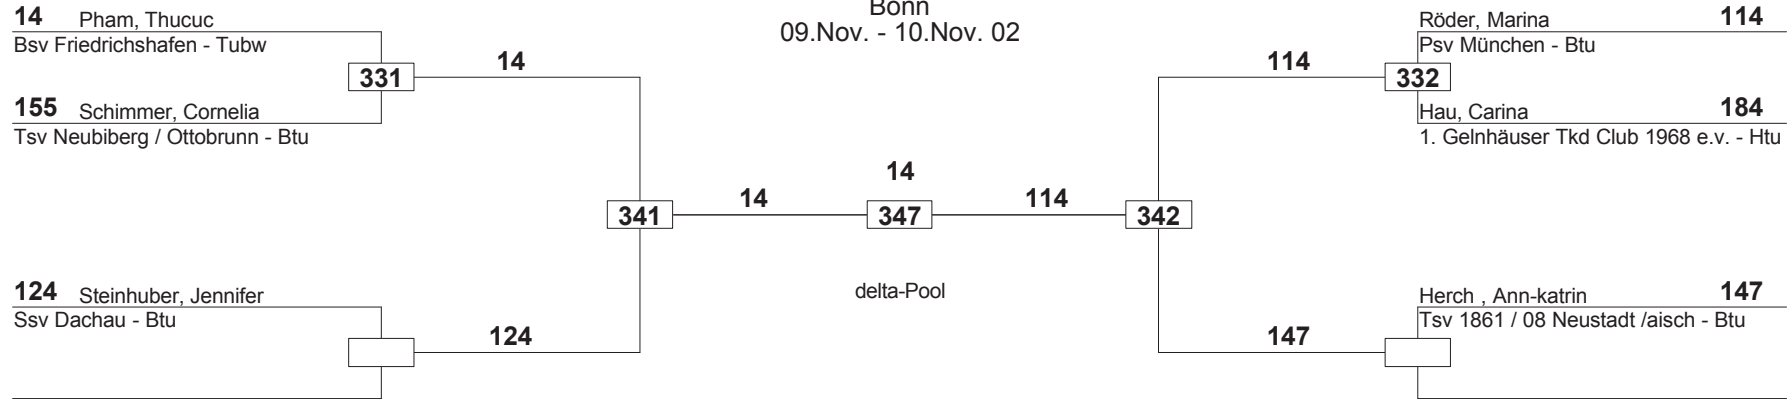

Klasse: D -47

DM Schüler/Jugend/Junioren
Bonn
09.Nov. - 10.Nov. 02

- 14 Pham, Thucuc (Bsv Friedrichshafen - Tubw)
- 155 Schimmer, Cornelia (Tsv Neubiberg / Ottobrunn - Btu)
- 124 Steinhuber, Jennifer (Ssv Dachau - Btu)

- 114 Röder, Marina (Psv München - Btu)
- 184 Hau, Carina (1. Gelnhäuser Tkd Club 1968 e.v. - Htu)
- 147 Herch, Ann-katrin (Tsv 1861 / 08 Neustadt /aisch - Btu)