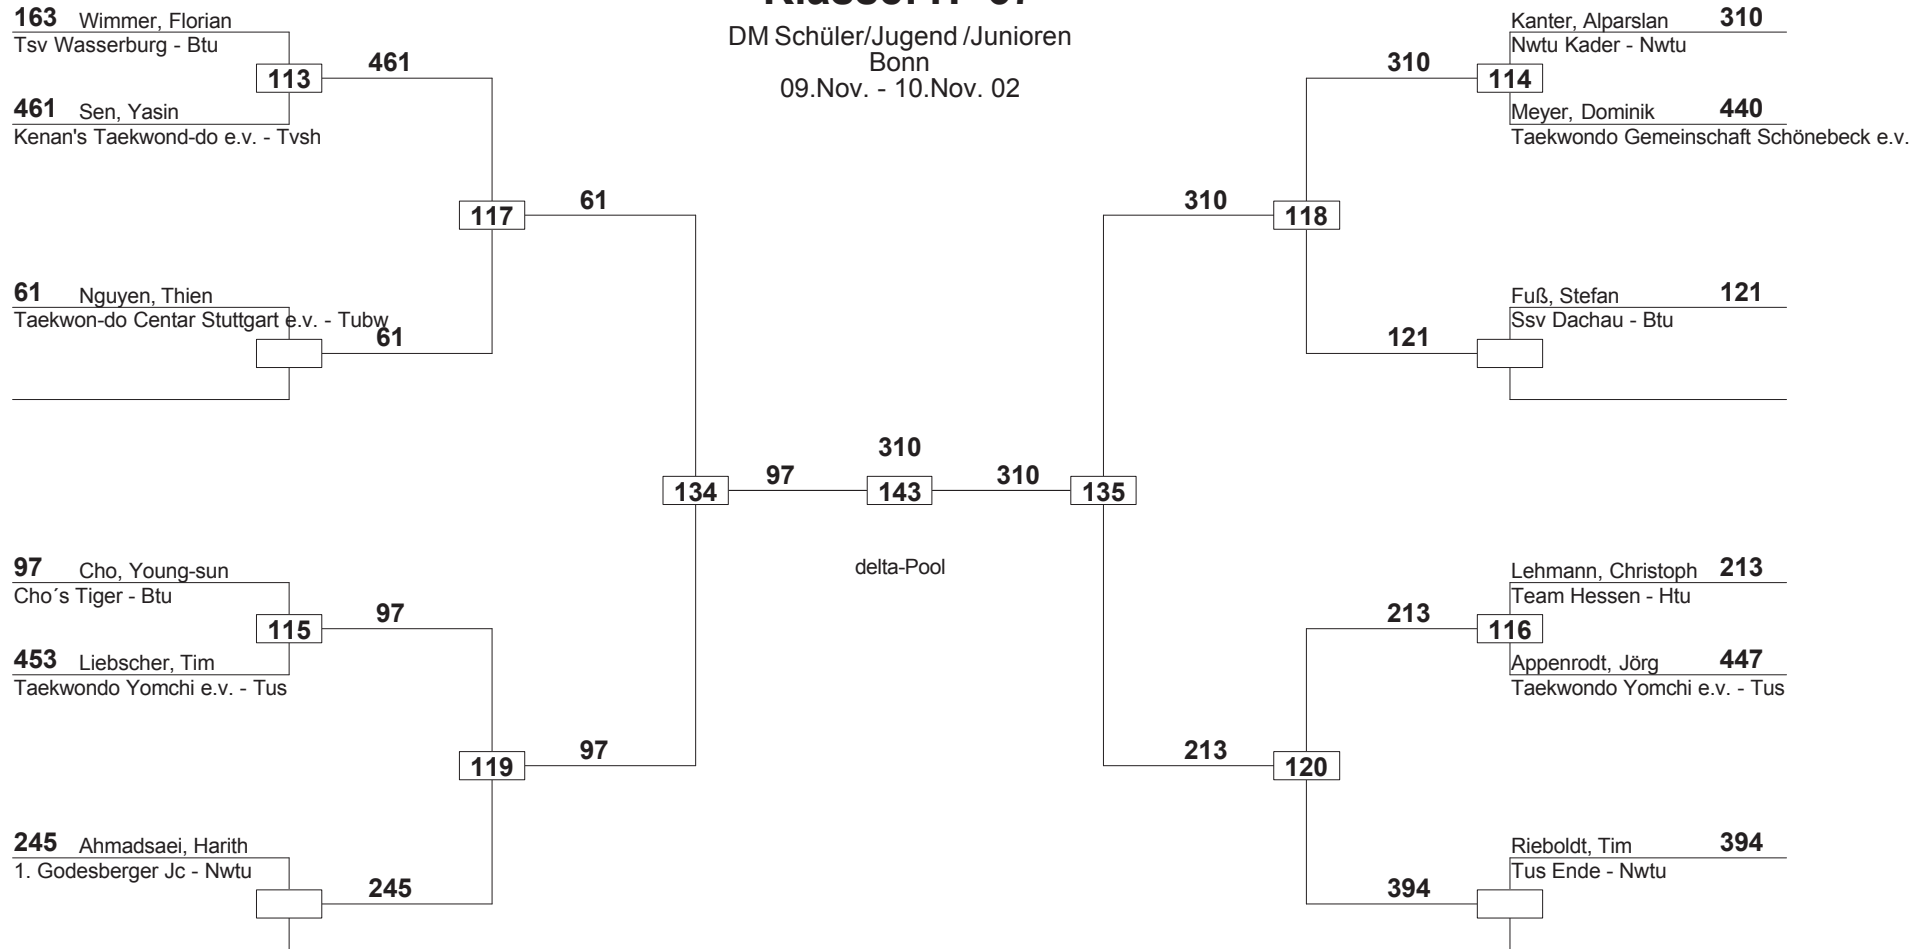

Klasse: H -67

DM Schüler/Jugend/Junioren
Bonn
09.Nov. - 10.Nov. 02