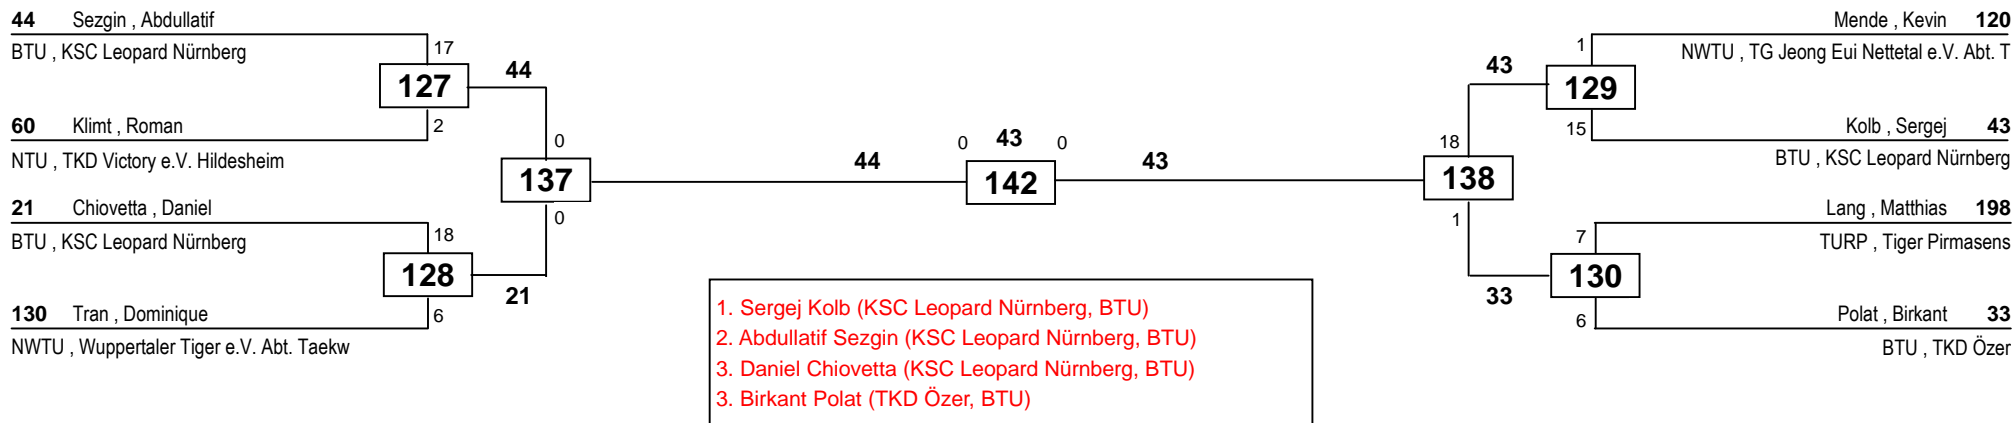

Deutsche Senioren Meisterschaft 2013

am 09.02.2013

H-54

Draw Sheet