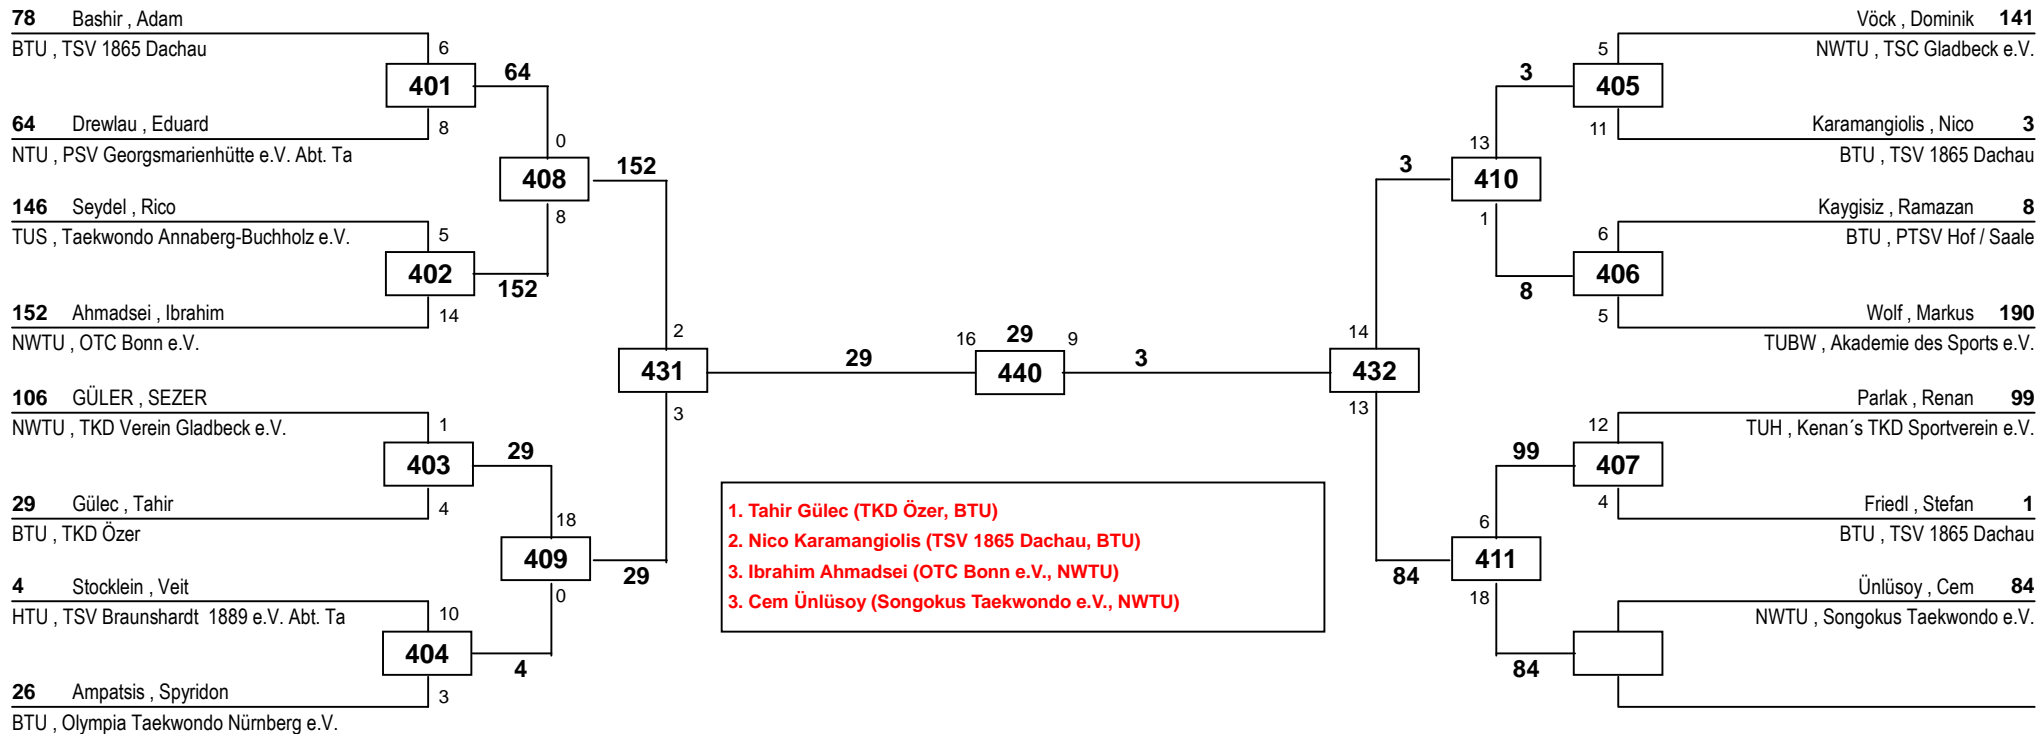

Deutsche Senioren Meisterschaft 2013

am 09.02.2013

H-80

Draw Sheet