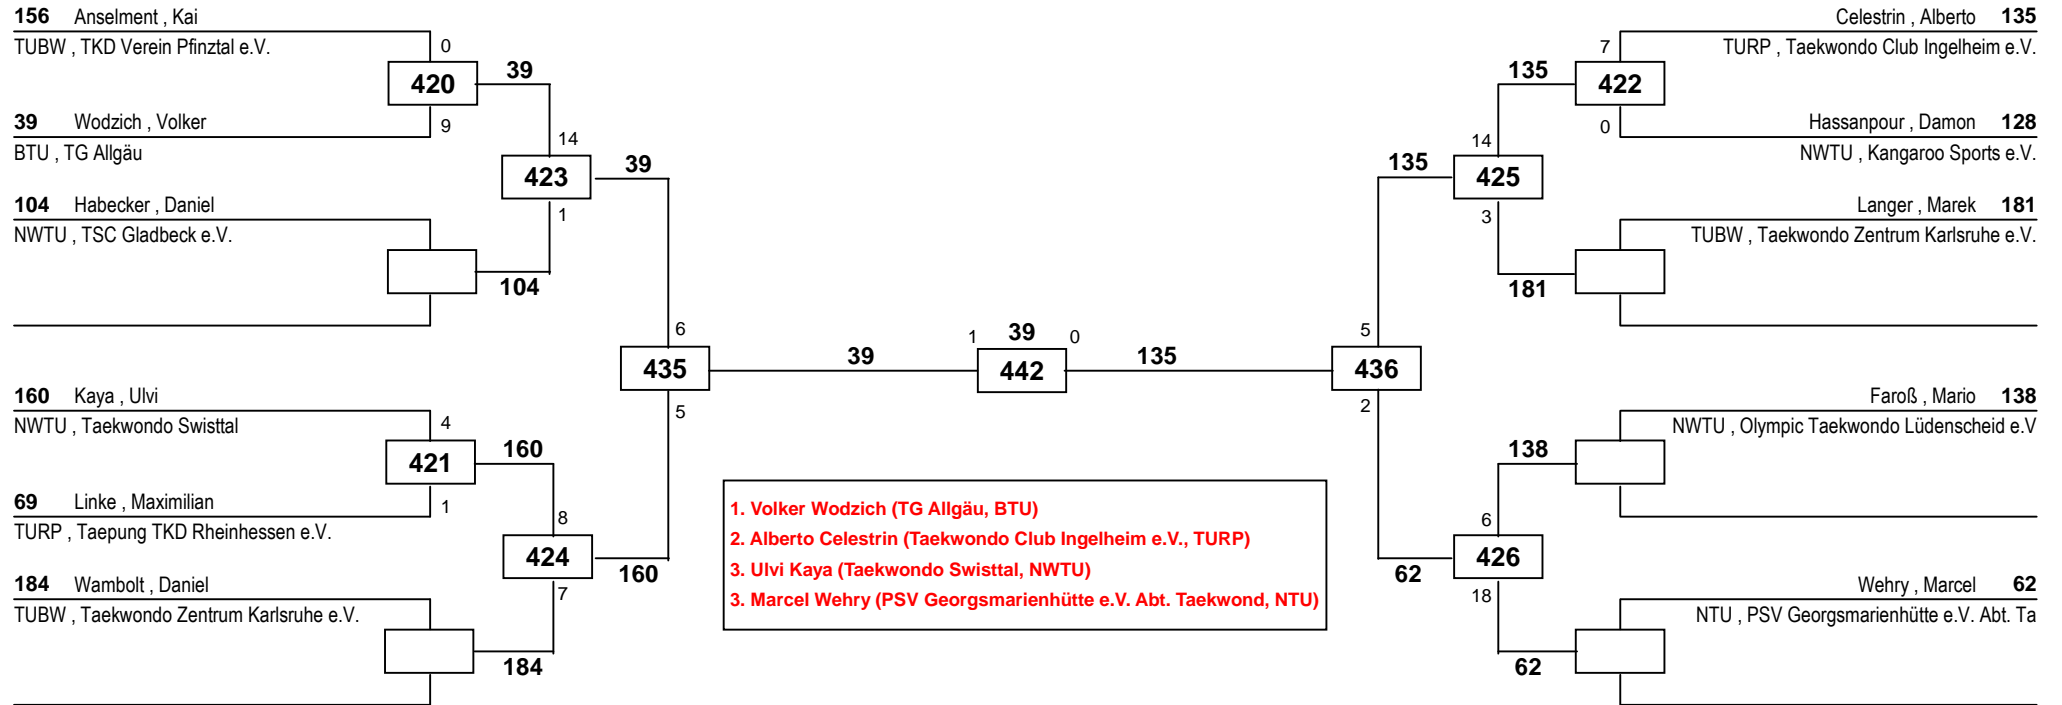

Deutsche Senioren Meisterschaft 2013

am 09.02.2013

H+87

Draw Sheet