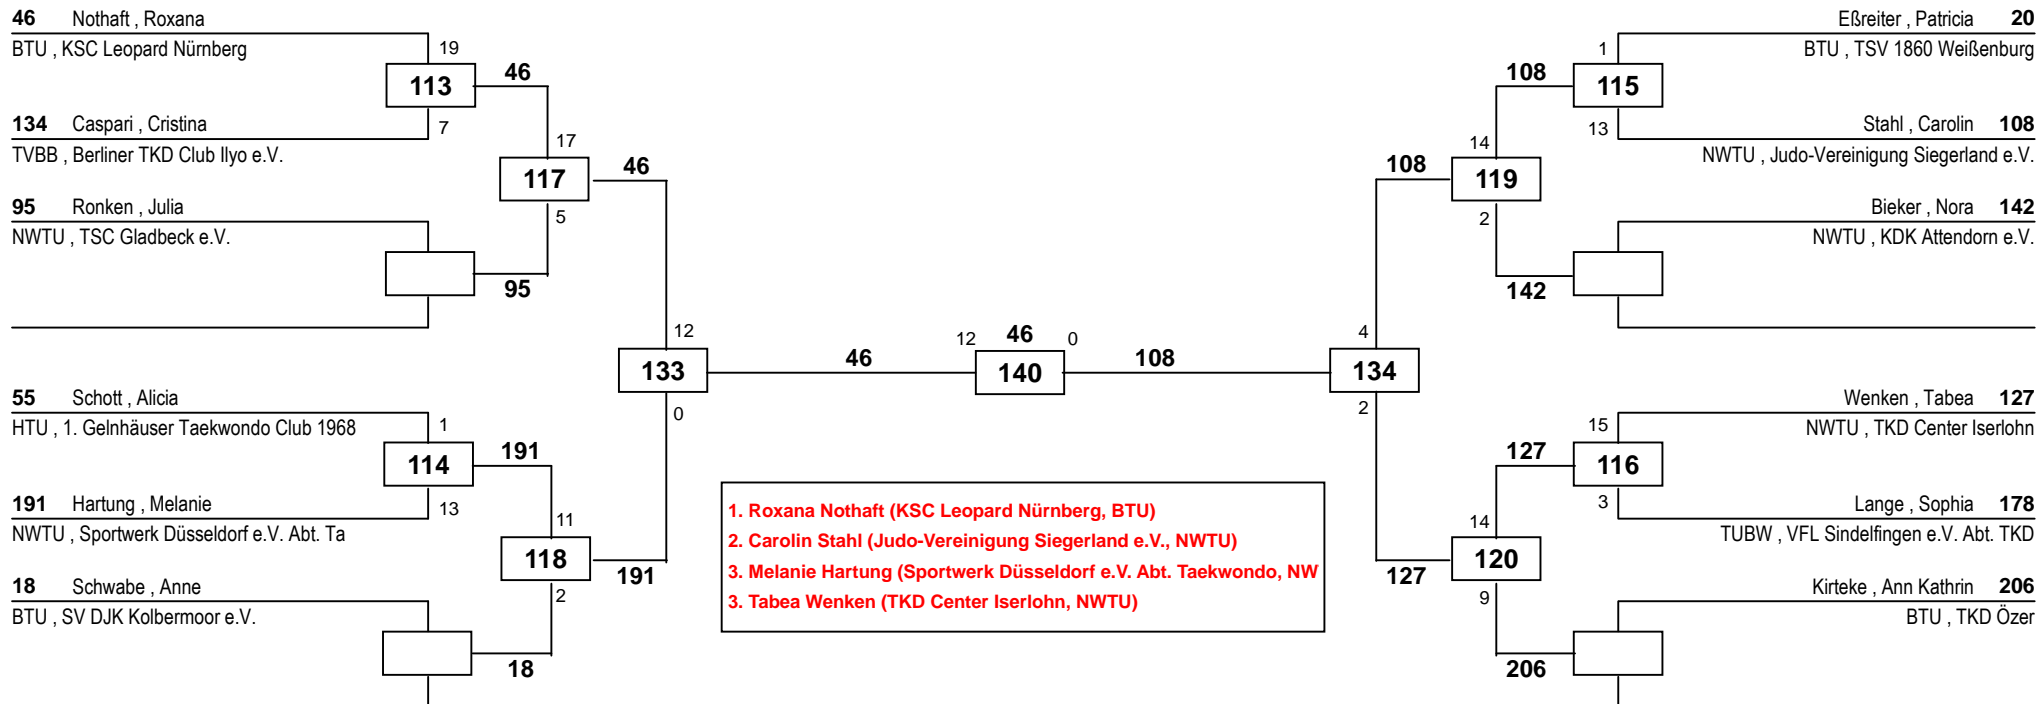

Deutsche Senioren Meisterschaft 2013

am 09.02.2013

D-53

Draw Sheet