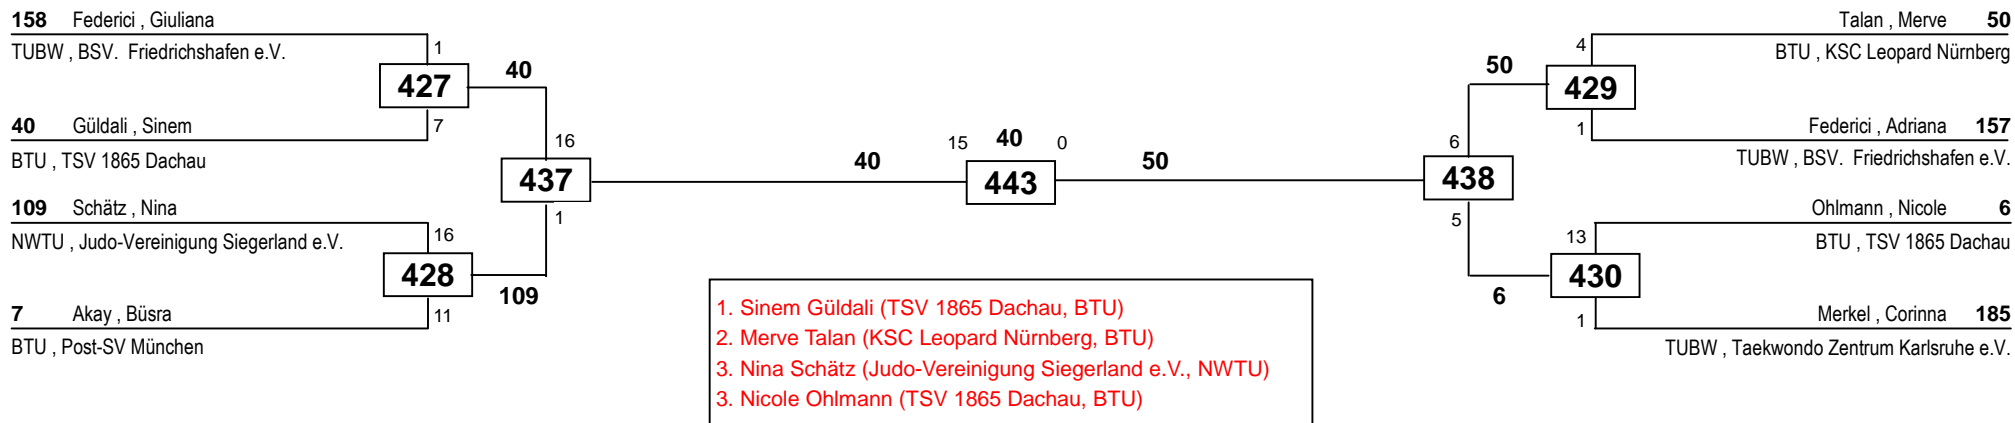

Deutsche Senioren Meisterschaft 2013

am 09.02.2013

D-46

Draw Sheet