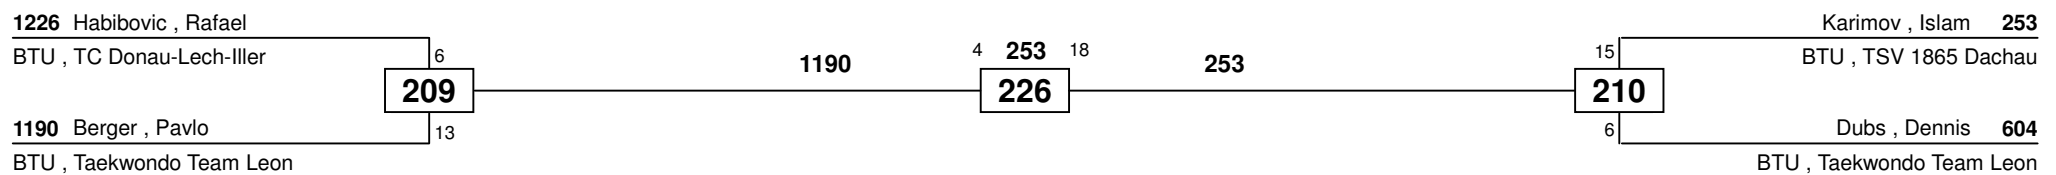

1 Bayernpokal 2013

am 30.03.2013
J Cm-38 LK II

Draw Sheet

1. Islam Karimov (TSV 1865 Dachau, BTU)
2. Pavlo Berger (Taekwondo Team Leon, BTU)
3. Rafael Habibovic (TC Donau-Lech-Iller, BTU)
3. Dennis Dubs (Taekwondo Team Leon, BTU)