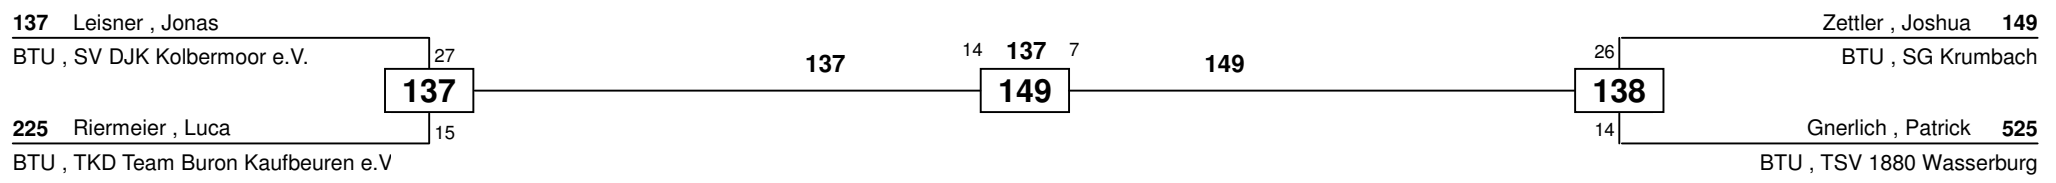

1 Bayernpokal 2013

am 30.03.2013
J Am-63

Draw Sheet

1. Jonas Leisner (SV DJK Kolbermoor e.V., BTU)
2. Joshua Zettler (SG Krumbach, BTU)
3. Luca Riermeier (TKD Team Buron Kaufbeuren e.V., BTU)
3. Patrick Gnerlich (TSV 1880 Wasserburg, BTU)