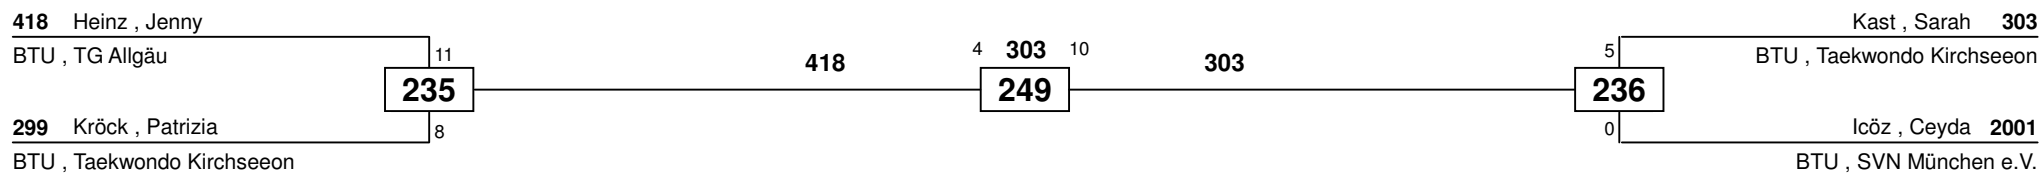

1 Bayernpokal 2013

am 30.03.2013
J Aw-52

Draw Sheet

1. Sarah Kast (Taekwondo Kirchseeon, BTU)
2. Jenny Heinz (TG Allgäu, BTU)
3. Patrizia Kröck (Taekwondo Kirchseeon, BTU)
3. Ceyda İcöz (SVN München e.V., BTU)