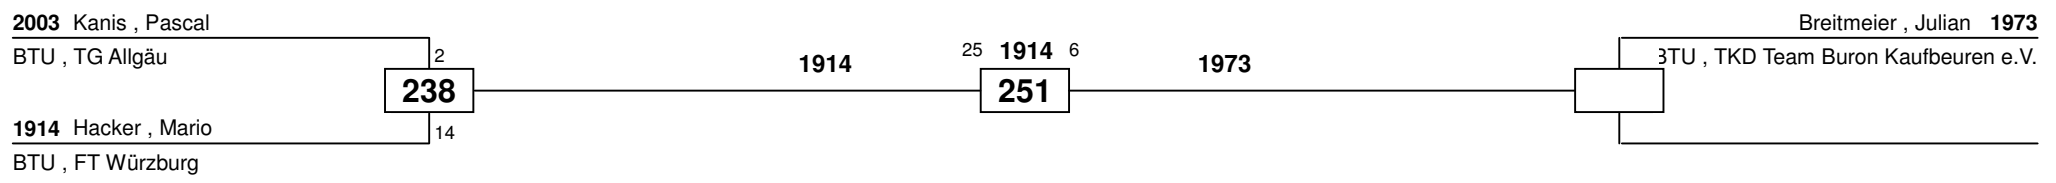

1 Bayernpokal 2013

am 30.03.2013
H-74 LK II

Draw Sheet

1. Mario Hacker (FT Würzburg, BTU)
2. Julian Breitmeier (TKD Team Buron Kaufbeuren e.V., BTU)
3. Pascal Kanis (TG Allgäu, BTU)