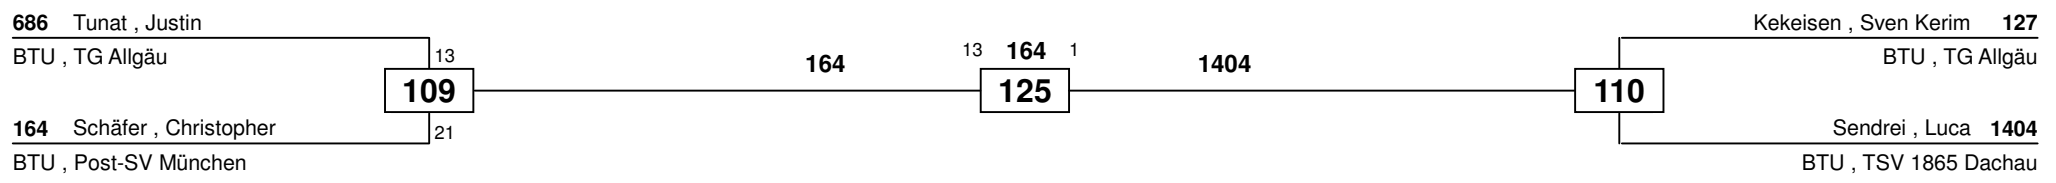

1 Bayernpokal 2013

am 30.03.2013
J Cm-30

Draw Sheet

1. Christopher Schäfer (Post-SV München, BTU)
2. Luca Sendrei (TSV 1865 Dachau, BTU)
3. Justin Tunat (TG Allgäu, BTU)
3. Sven Kerim Kekeisen (TG Allgäu, BTU)