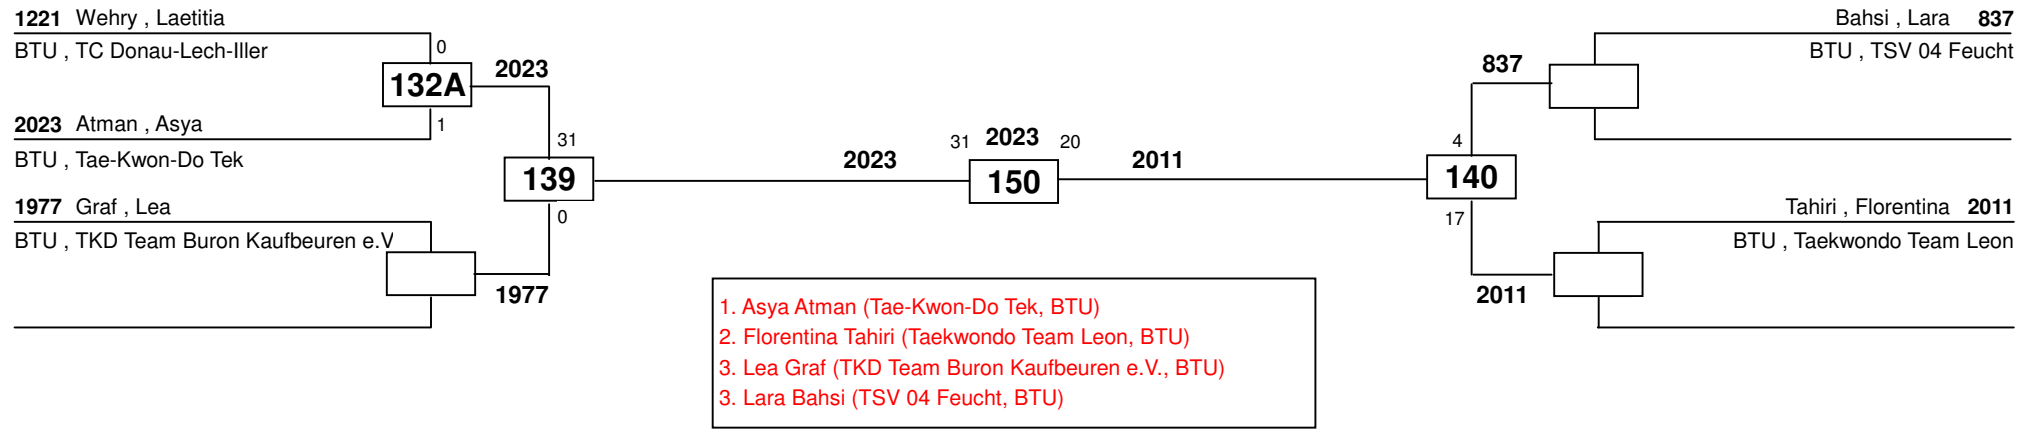

1 Bayernpokal 2013

am 30.03.2013
J Aw-63 LK II

Draw Sheet