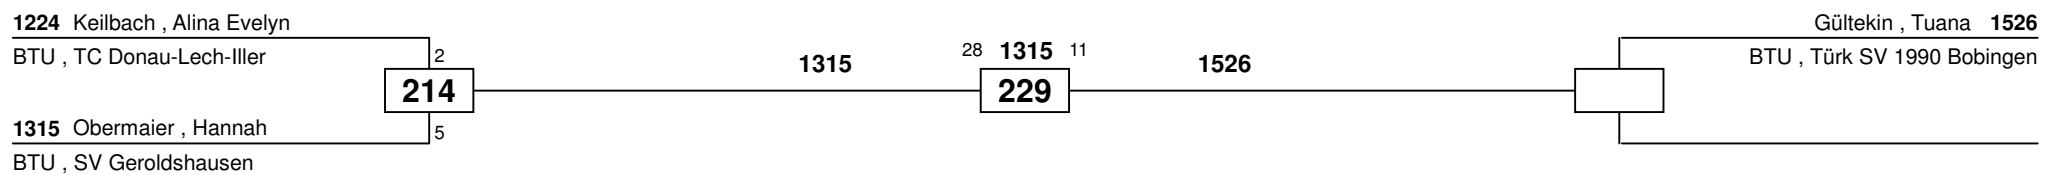

1 Bayernpokal 2013

am 30.03.2013
J Cw-35 LK II

Draw Sheet

1. Hannah Obermaier (SV Geroldshausen, BTU)
2. Tuana Gültekin (Türk SV 1990 Bobingen, BTU)
3. Alina Evelyn Keilbach (TC Donau-Lech-Iller, BTU)