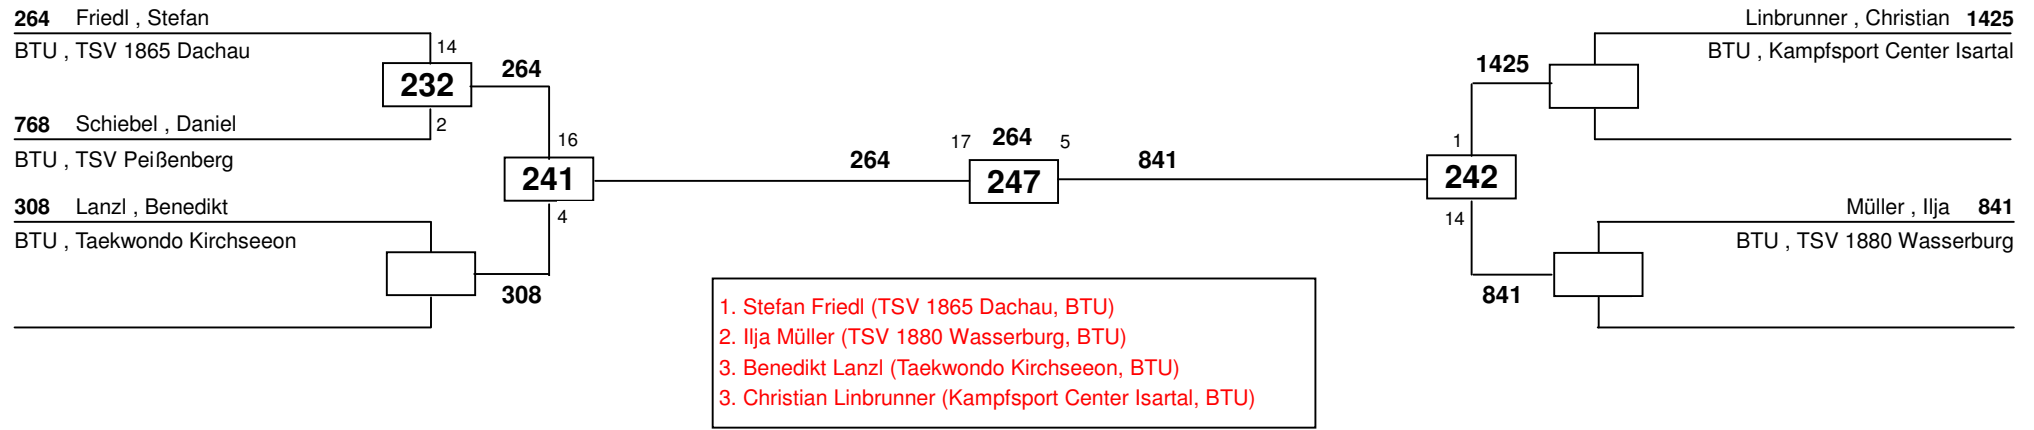

1 Bayernpokal 2013

am 30.03.2013
H-80

Draw Sheet