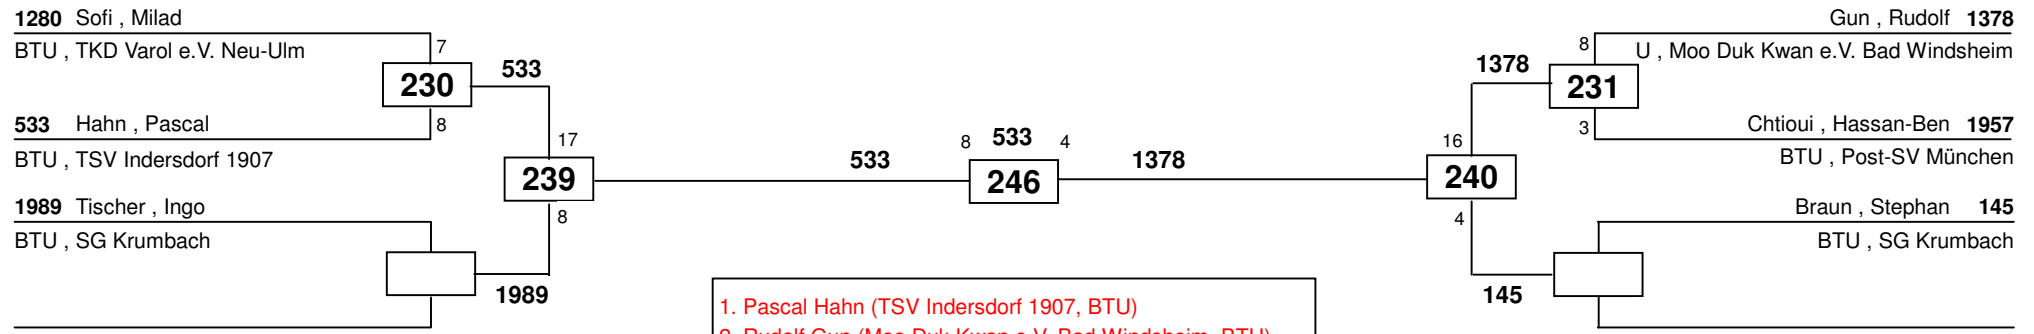

1 Bayernpokal 2013

am 30.03.2013
H-74

Draw Sheet

1. Pascal Hahn (TSV Indersdorf 1907, BTU)
2. Rudolf Gun (Moo Duk Kwan e.V. Bad Windsheim, BTU)
3. Ingo Tischer (SG Krumbach, BTU)
3. Stephan Braun (SG Krumbach, BTU)