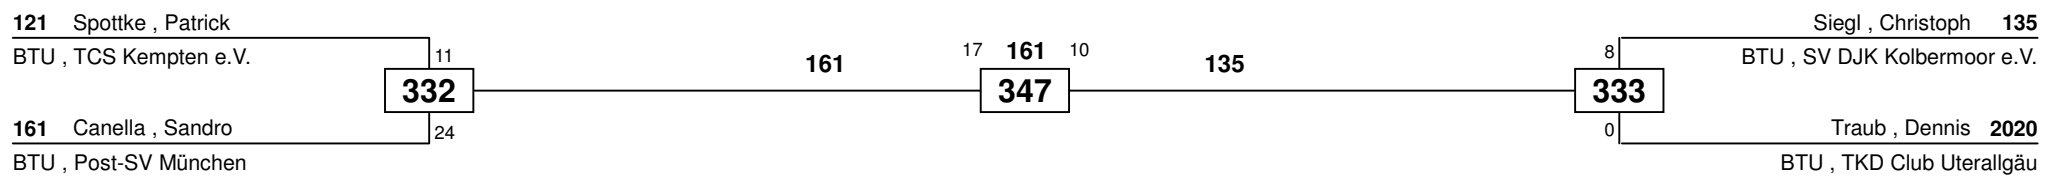

1 Bayernpokal 2013

am 30.03.2013
J Am-55

Draw Sheet

1. Sandro Canella (Post-SV München, BTU)
2. Christoph Siegl (SV DJK Kolbermoor e.V., BTU)
3. Patrick Spottke (TCS Kempten e.V., BTU)
3. Dennis Traub (TKD Club Uterallgäu, BTU)