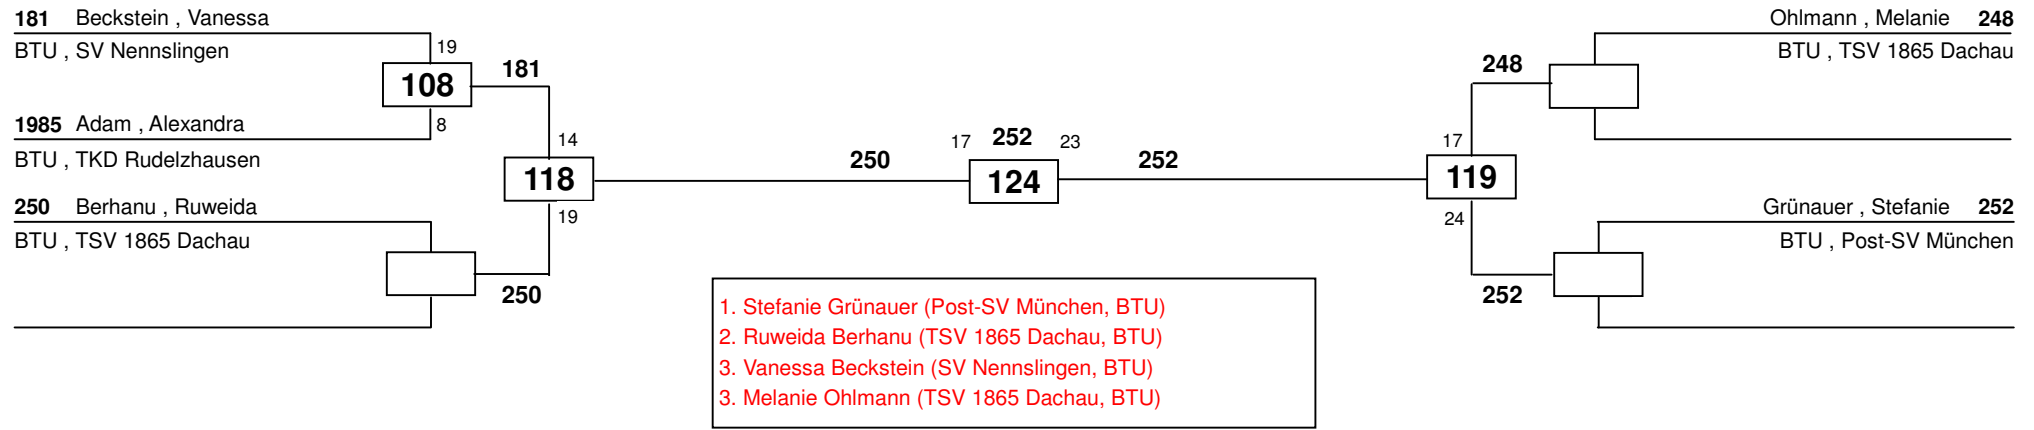

1 Bayernpokal 2013

am 30.03.2013
J Bw-37

Draw Sheet