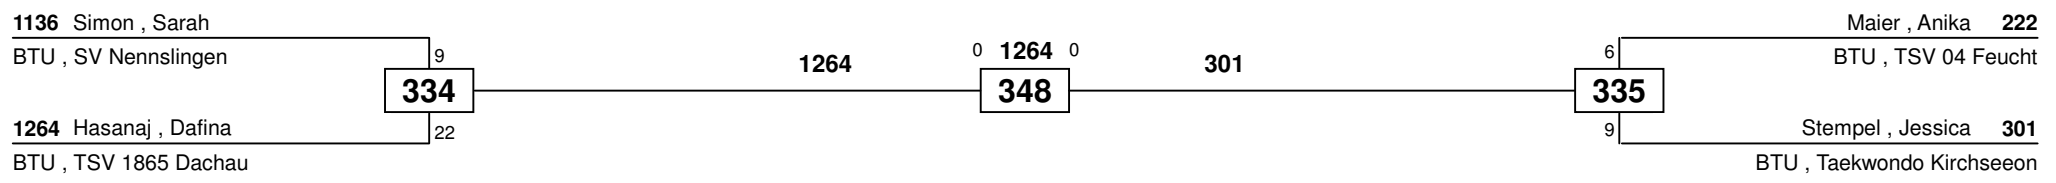

1 Bayernpokal 2013

am 30.03.2013
J Aw-55

Draw Sheet

1. Dafina Hasanaj (TSV 1865 Dachau, BTU)
2. Jessica Stempel (Taekwondo Kirchseeon, BTU)
3. Sarah Simon (SV Nennslingen, BTU)
3. Anika Maier (TSV 04 Feucht, BTU)