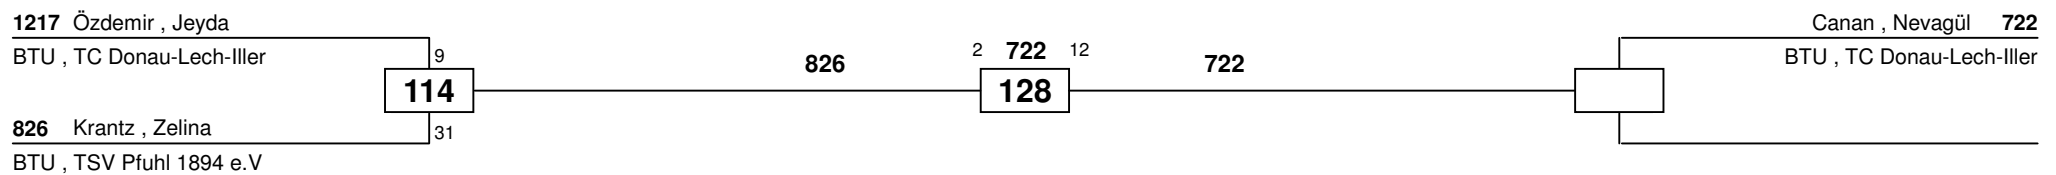

1 Bayernpokal 2013

am 30.03.2013
J Cw-38 LK II

Draw Sheet

1. Nevagül Canan (TC Donau-Lech-IIIer, BTU)
2. Zelina Krantz (TSV Pfuhl 1894 e.V, BTU)
3. Jeyda Özdemir (TC Donau-Lech-IIIer, BTU)