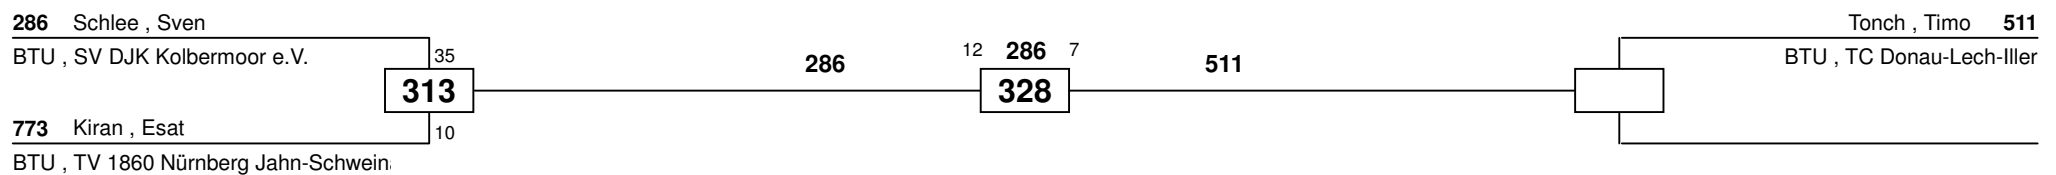

1 Bayernpokal 2013

am 30.03.2013
J Cm-35

Draw Sheet

1. Sven Schlee (SV DJK Kolbermoor e.V., BTU)
2. Timo Tonch (TC Donau-Lech-Iller, BTU)
3. Esat Kiran (TV 1860 Nürnberg Jahn-Schwein e.V., BTU)