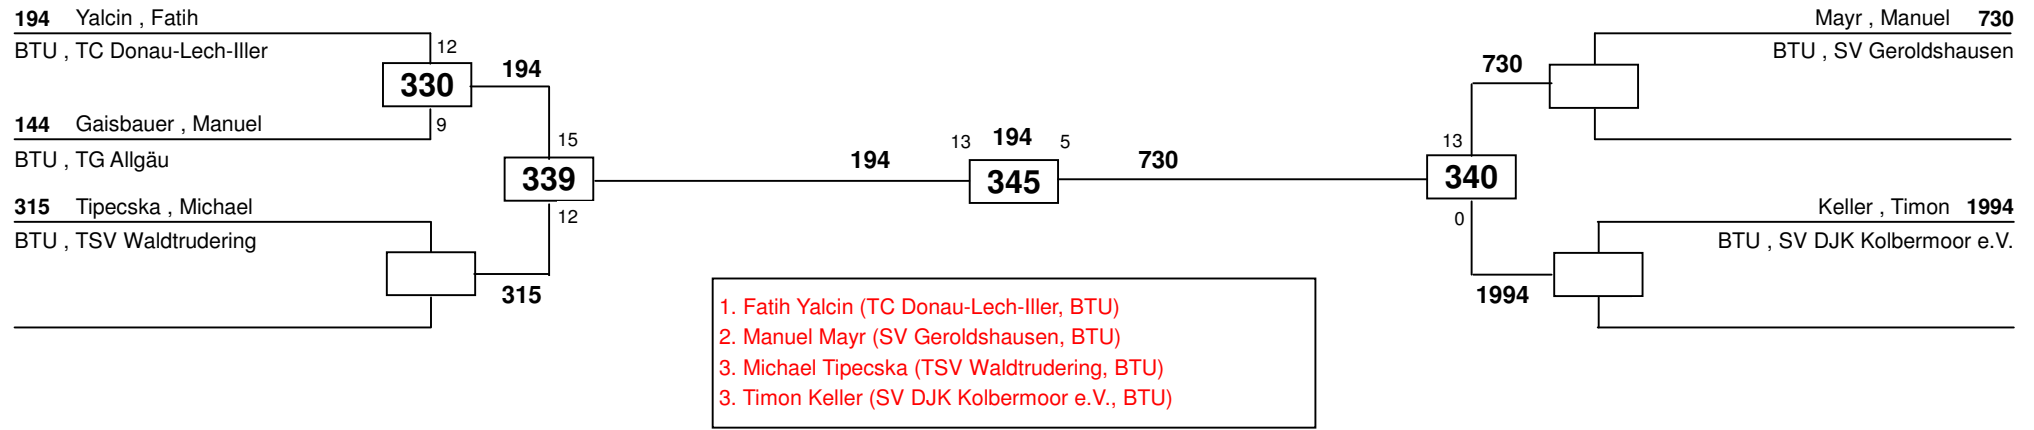

1 Bayernpokal 2013

am 30.03.2013
J Am-68

Draw Sheet