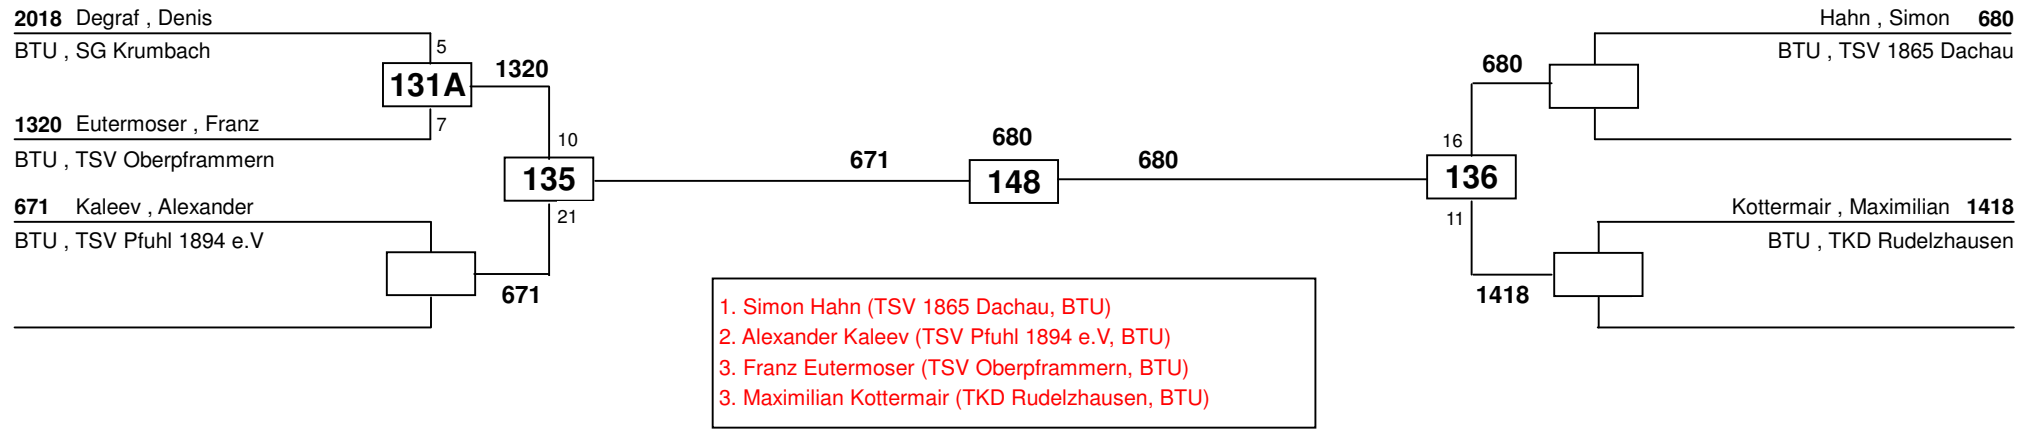

1 Bayernpokal 2013

am 30.03.2013
H-87

Draw Sheet