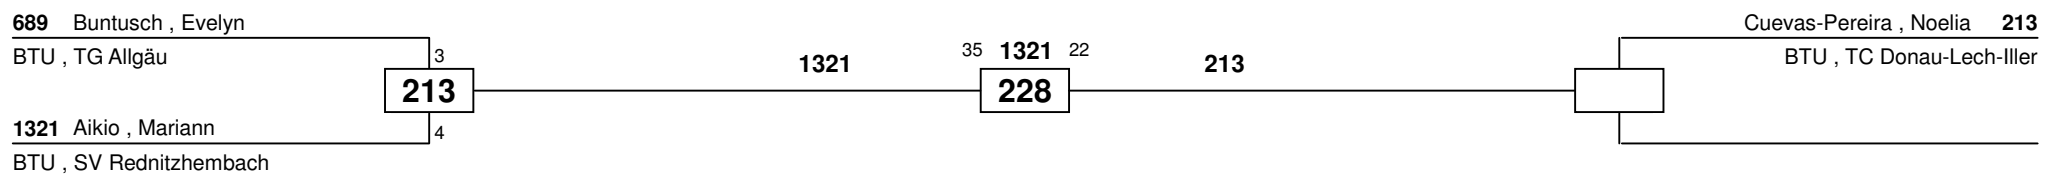

1 Bayernpokal 2013

am 30.03.2013
J Cw-30

Draw Sheet

1. Mariann Aikio (SV Rednitzhembach, BTU)
2. Noelia Cuevas-Pereira (TC Donau-Lech-Iller, BTU)
3. Evelyn Buntusch (TG Allgäu, BTU)