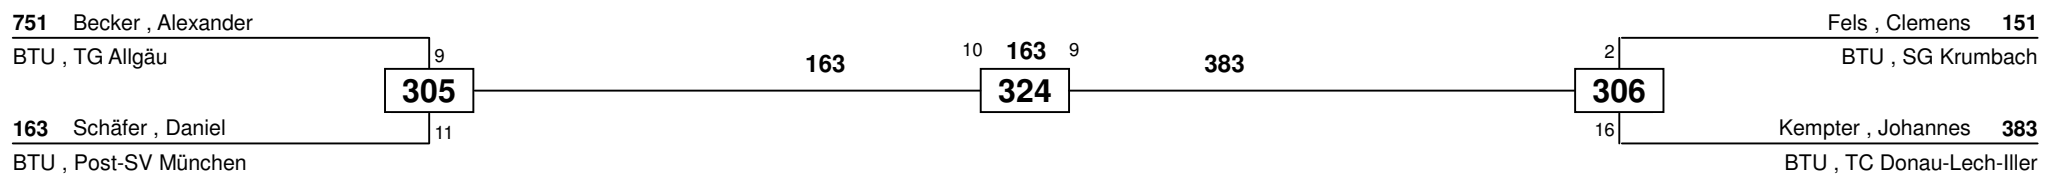

1 Bayernpokal 2013

am 30.03.2013
J Bm-49

Draw Sheet

1. Daniel Schäfer (Post-SV München, BTU)
2. Johannes Kempter (TC Donau-Lech-Iller, BTU)
3. Alexander Becker (TG Allgäu, BTU)
3. Clemens Fels (SG Krumbach, BTU)