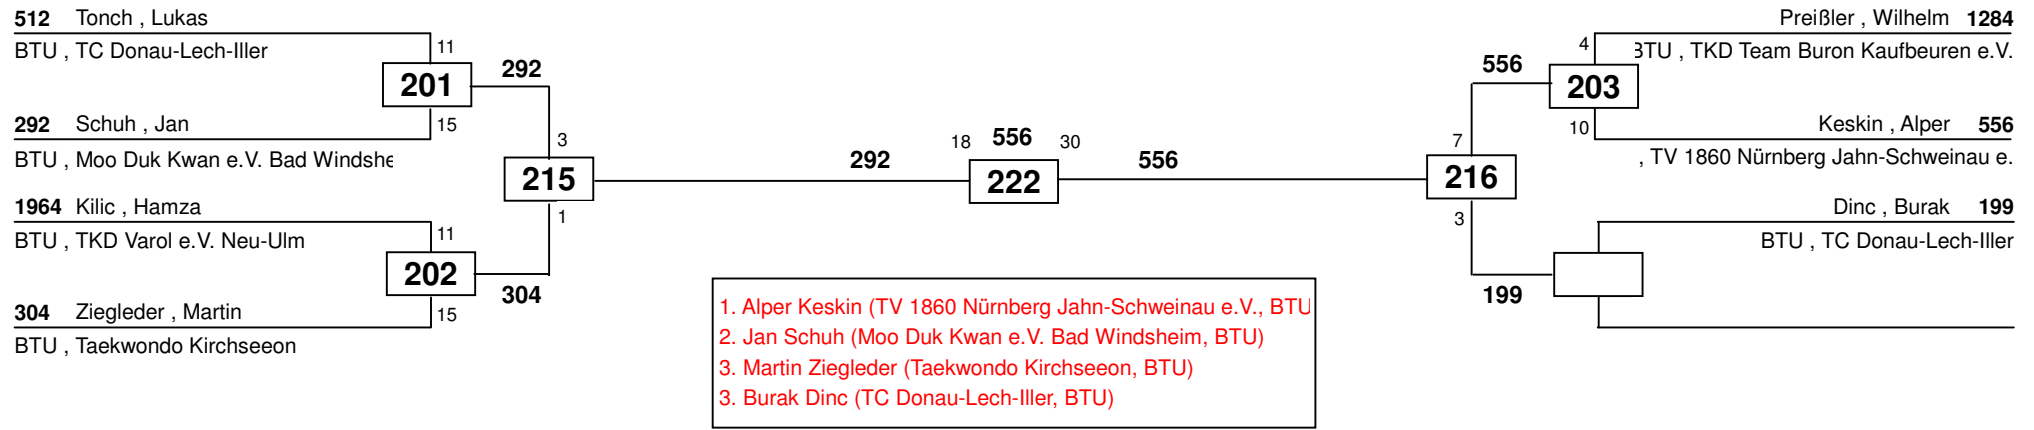

1 Bayernpokal 2013

am 30.03.2013
J Bm-41

Draw Sheet