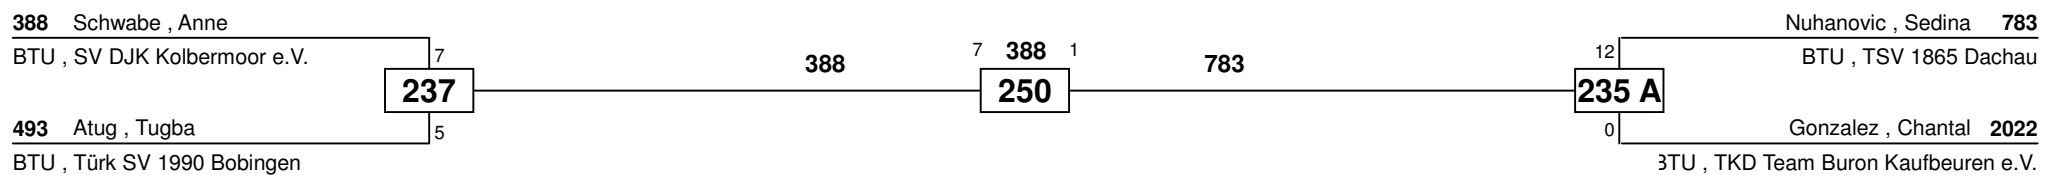

1 Bayernpokal 2013

am 30.03.2013
D-53

Draw Sheet

1. Anne Schwabe (SV DJK Kolbermoor e.V., BTU)
2. Sedina Nuhanovic (TSV 1865 Dachau, BTU)
3. Tugba Atug (Türk SV 1990 Bobingen, BTU)
3. Chantal Gonzalez (TKD Team Buron Kaufbeuren e.V., BTU)