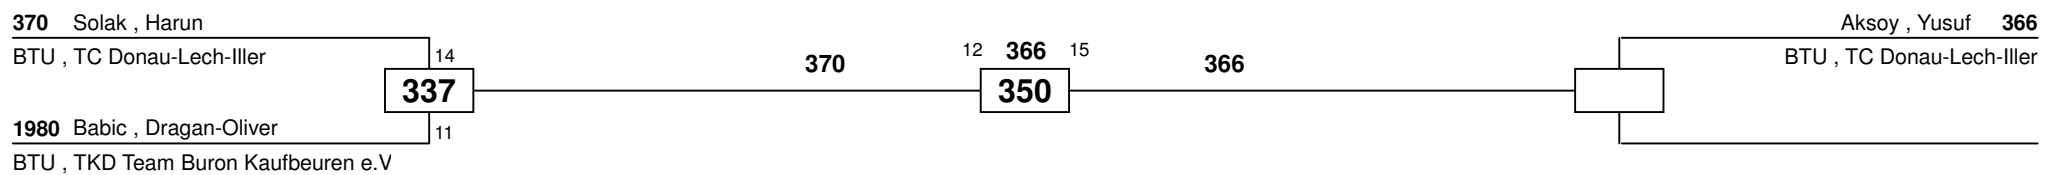

1 Bayernpokal 2013

am 30.03.2013
J Am-59

Draw Sheet

1. Yusuf Aksoy (TC Donau-Lech-Iller, BTU)
2. Harun Solak (TC Donau-Lech-Iller, BTU)
3. Dragan-Oliver Babic (TKD Team Buron Kaufbeuren e.V., BT)