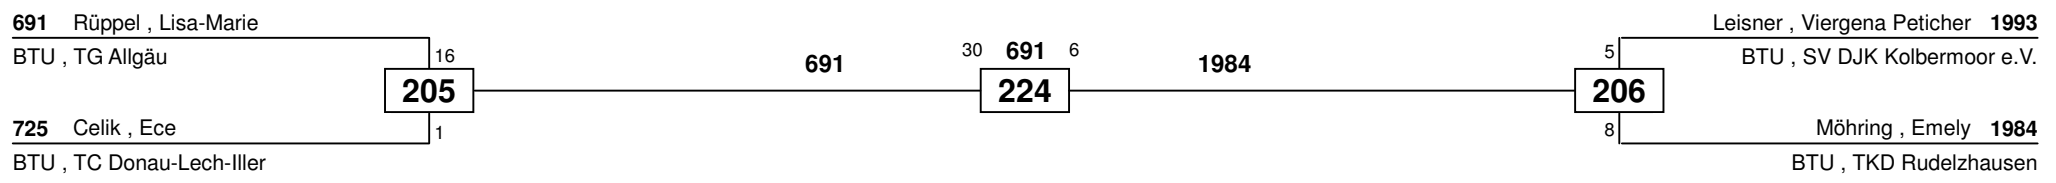

1 Bayernpokal 2013

am 30.03.2013
J Bw-47

Draw Sheet

1. Lisa-Marie Rüppel (TG Allgäu, BTU)
2. Emely Möhring (TKD Rudelzhausen, BTU)
3. Ece Celik (TC Donau-Lech-Iller, BTU)
3. Viergena Peticher Leisner (SV DJK Kolbermoor e.V., BTU)