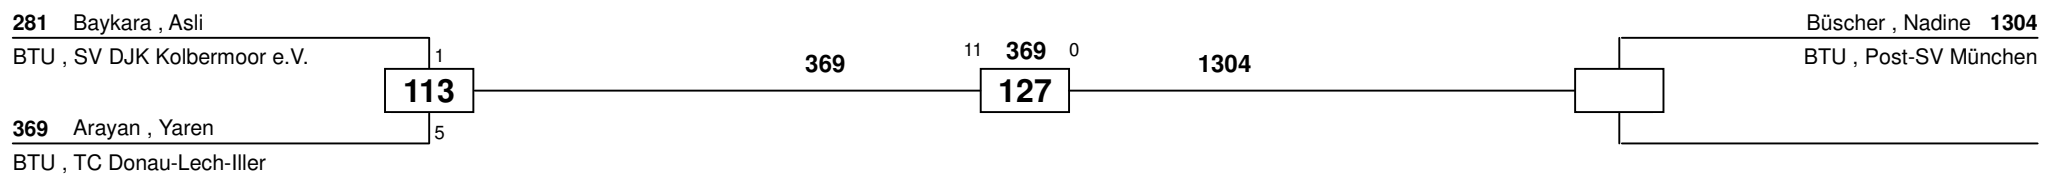

1 Bayernpokal 2013

am 30.03.2013
J Cw-38

Draw Sheet

1. Yaren Arayan (TC Donau-Lech-Iller, BTU)
2. Nadine Büscher (Post-SV München, BTU)
3. Asli Baykara (SV DJK Kolbermoor e.V., BTU)