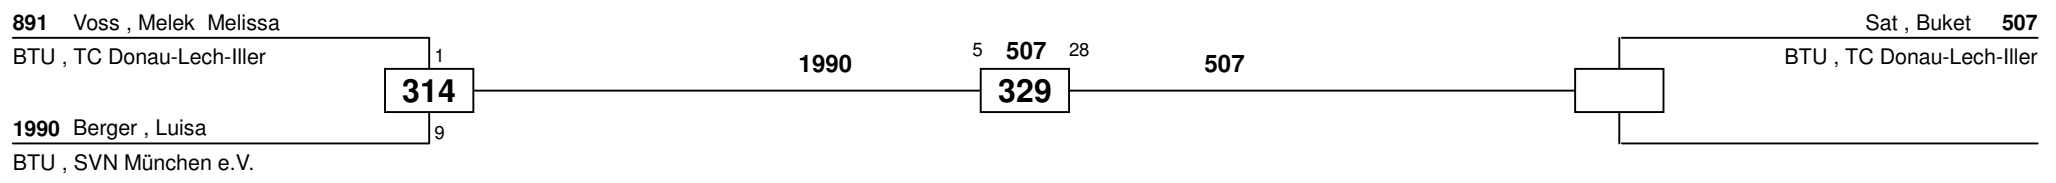

1 Bayernpokal 2013

am 30.03.2013
J Bw-51 LK II

Draw Sheet

1. Buket Sat (TC Donau-Lech-Iller, BTU)
2. Luisa Berger (SVN München e.V., BTU)
3. Melek Melissa Voss (TC Donau-Lech-Iller, BTU)