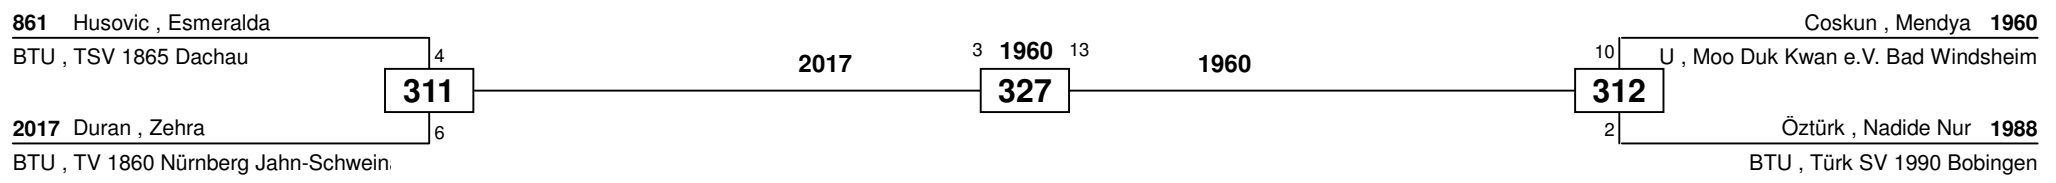

1 Bayernpokal 2013

am 30.03.2013
J Cw-45 LK II

Draw Sheet

1. Mendya Coskun (Moo Duk Kwan e.V. Bad Windsheim, BTU)
2. Zehra Duran (TV 1860 Nürnberg Jahn-Schwein e.V., BTU)
3. Esmeralda Husovic (TSV 1865 Dachau, BTU)
3. Nadide Nur Öztürk (Türk SV 1990 Bobingen, BTU)