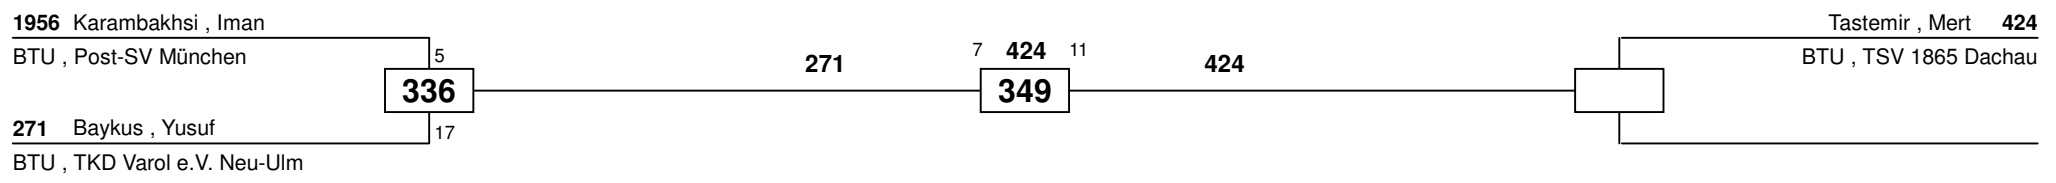

1 Bayernpokal 2013

am 30.03.2013
H-63

Draw Sheet

1. Mert Tastemir (TSV 1865 Dachau, BTU)
2. Yusuf Baykus (TKD Varol e.V. Neu-Ulm, BTU)
3. Iman Karambakhshi (Post-SV München, BTU)