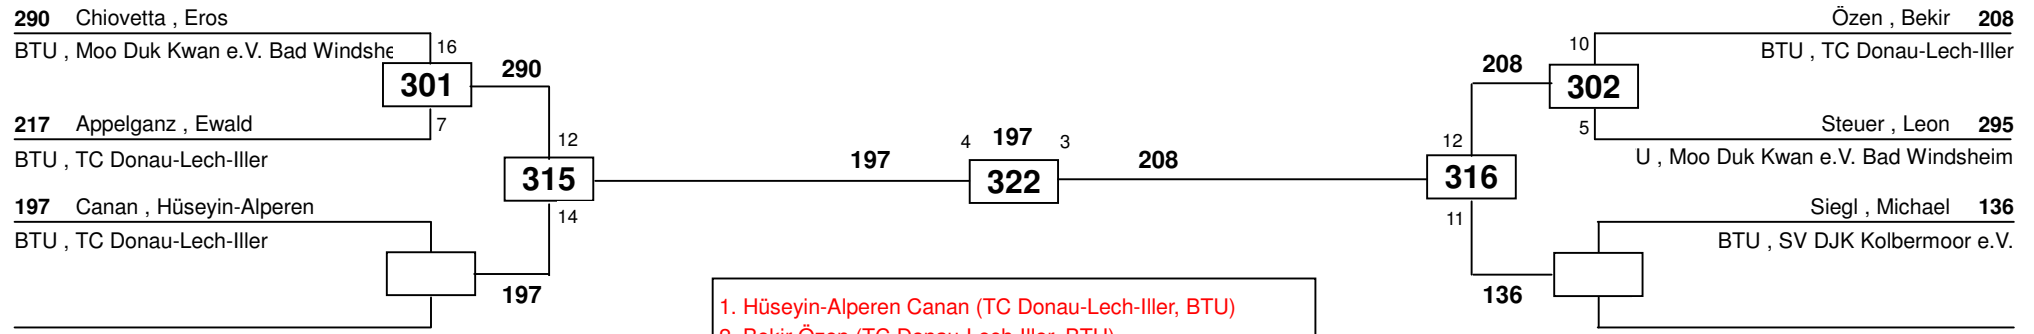

1 Bayernpokal 2013

am 30.03.2013
J Bm-37

Draw Sheet

1. Hüseyin-Alperen Canan (TC Donau-Lech-Iller, BTU)
2. Bekir Özen (TC Donau-Lech-Iller, BTU)
3. Eros Chiovetta (Moo Duk Kwan e.V. Bad Windsheim, BTU)
3. Michael Siegl (SV DJK Kolbermoor e.V., BTU)