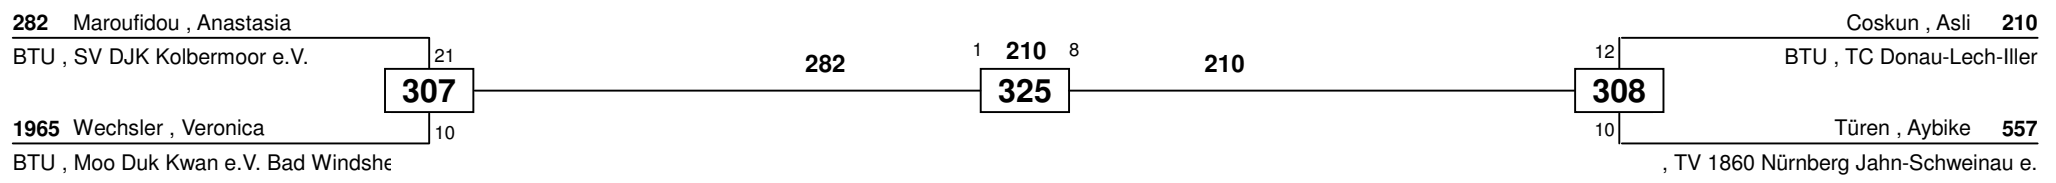

1 Bayernpokal 2013

am 30.03.2013
J Cw-32

Draw Sheet

1. Asli Coskun (TC Donau-Lech-Iller, BTU)
2. Anastasia Maroufidou (SV DJK Kolbermoor e.V., BTU)
3. Veronica Wechsler (Moo Duk Kwan e.V. Bad Windsheim, BTU)
3. Aybike Türen (TV 1860 Nürnberg Jahn-Schweinau e.V., BTU)