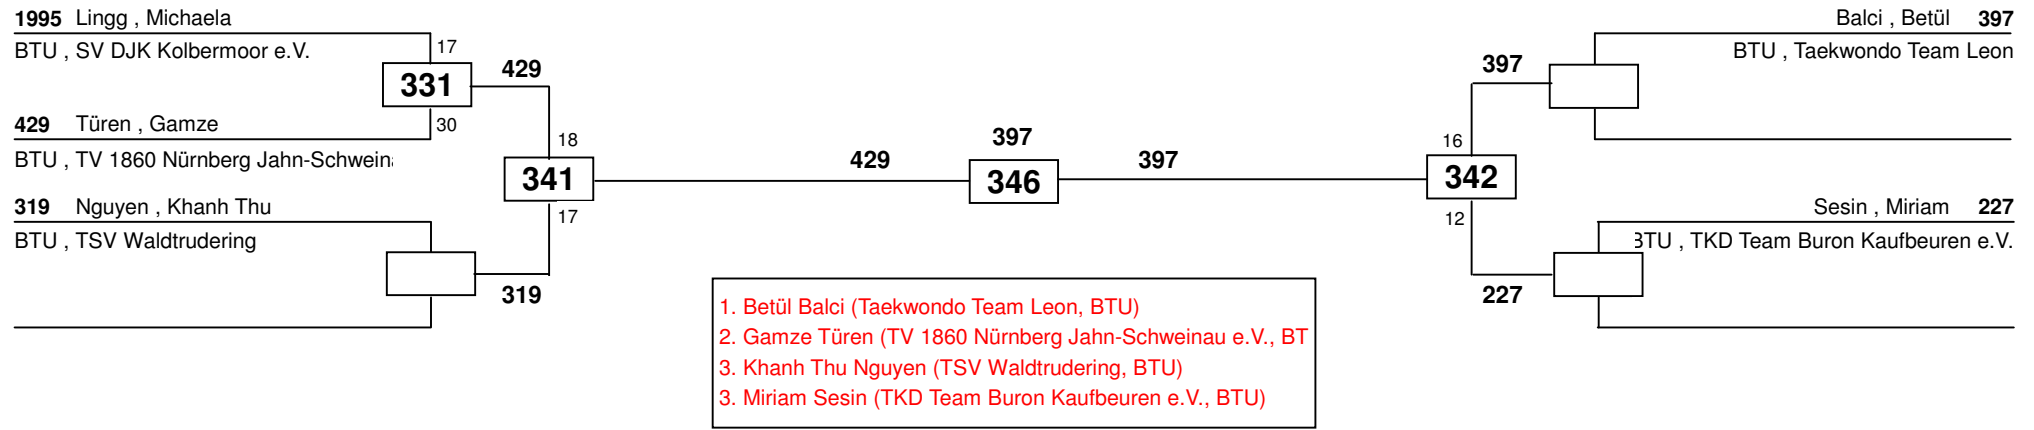

1 Bayernpokal 2013

am 30.03.2013
J Aw-59

Draw Sheet