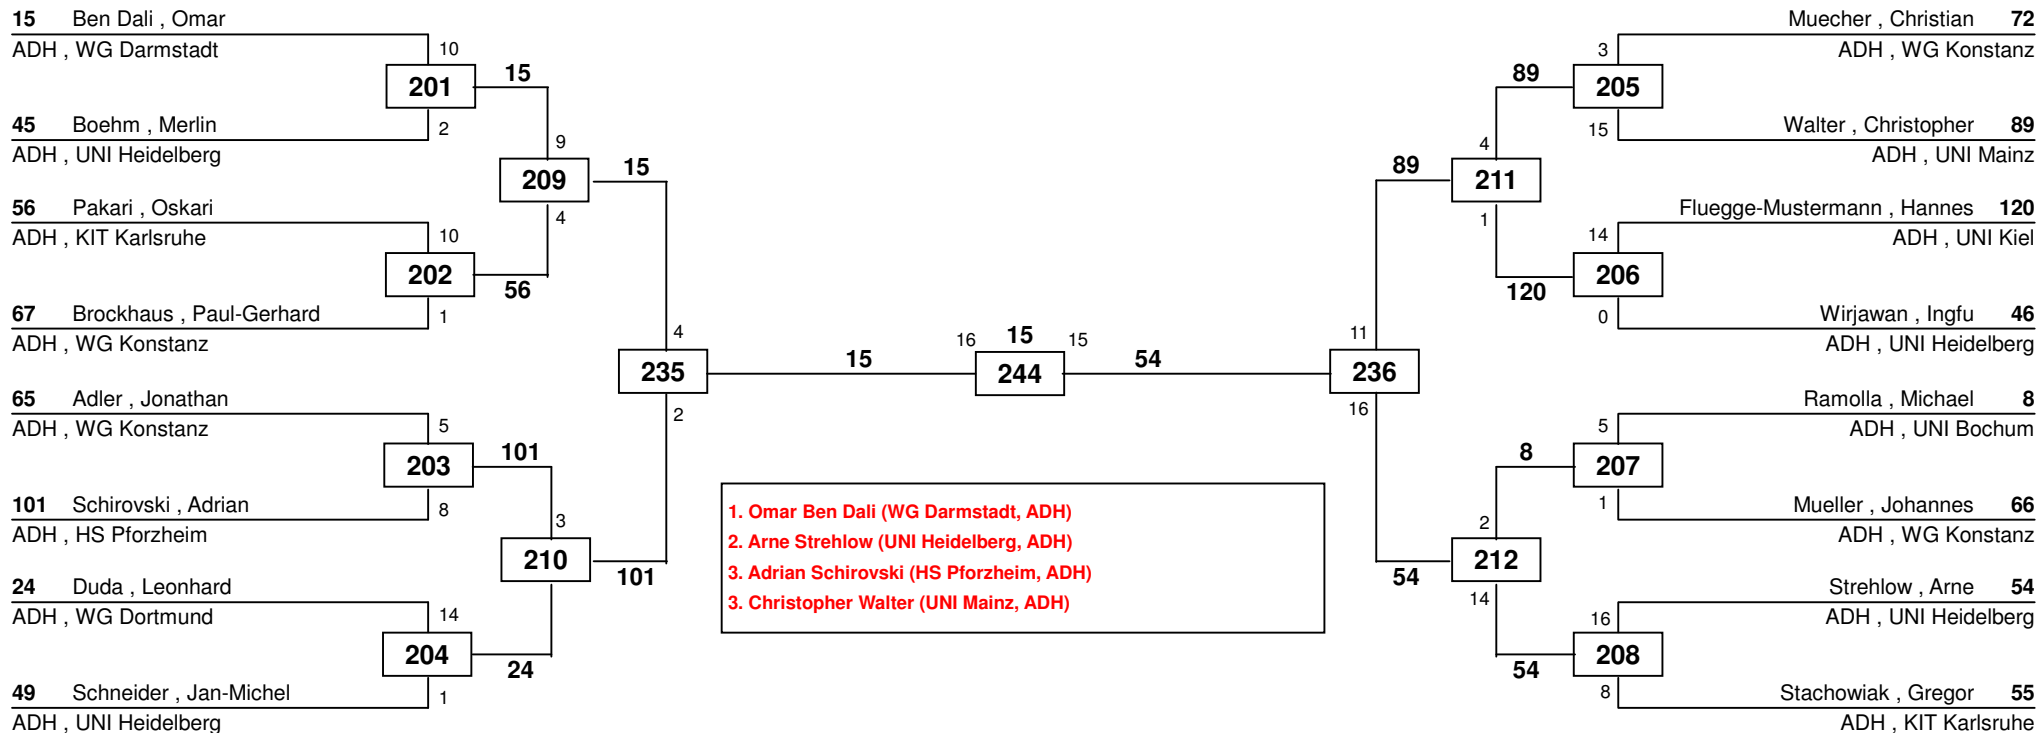

DHM Taekwondo 2013

am 16.06.2013
H-80 LK II

Draw Sheet