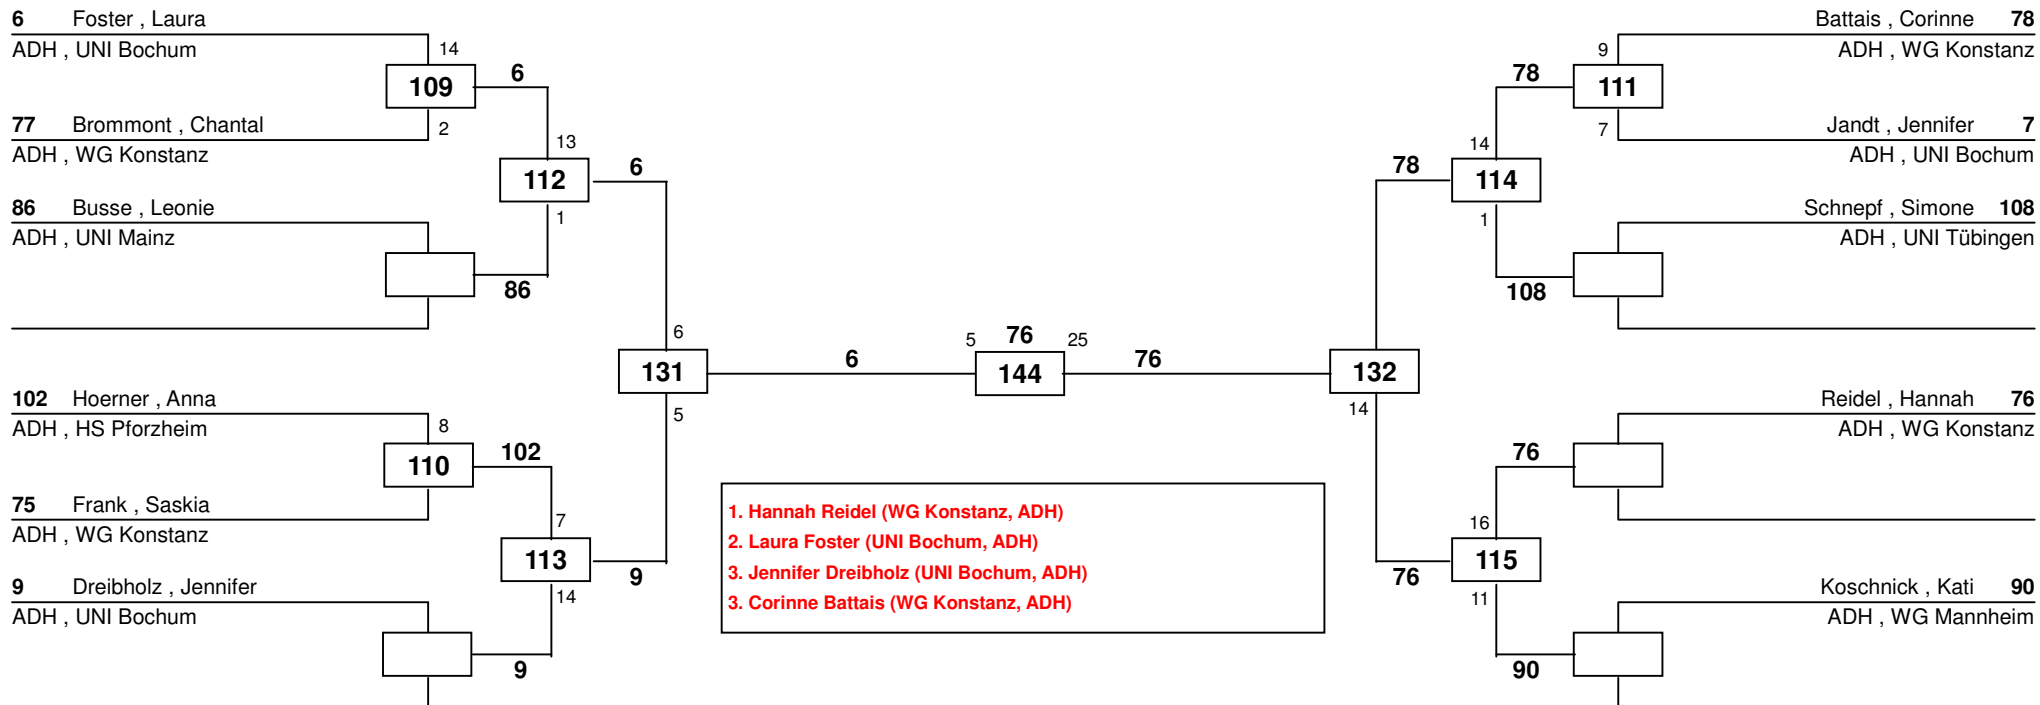

DHM Taekwondo 2013

am 16.06.2013
D-57 LK II

Draw Sheet