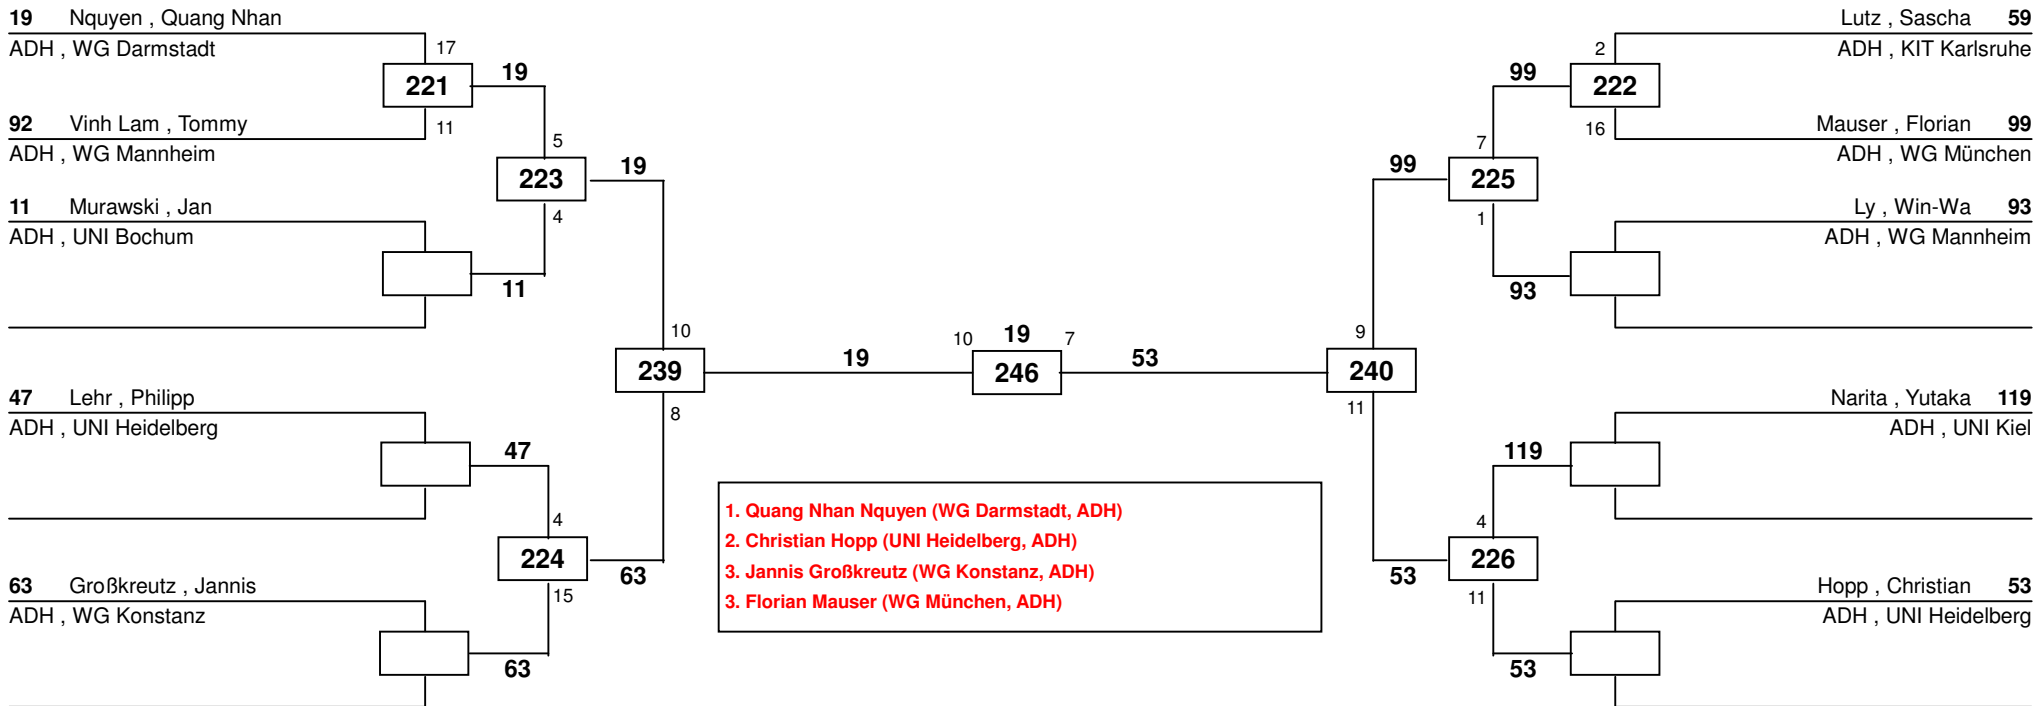

DHM Taekwondo 2013

am 16.06.2013
H-68 LK II

Draw Sheet