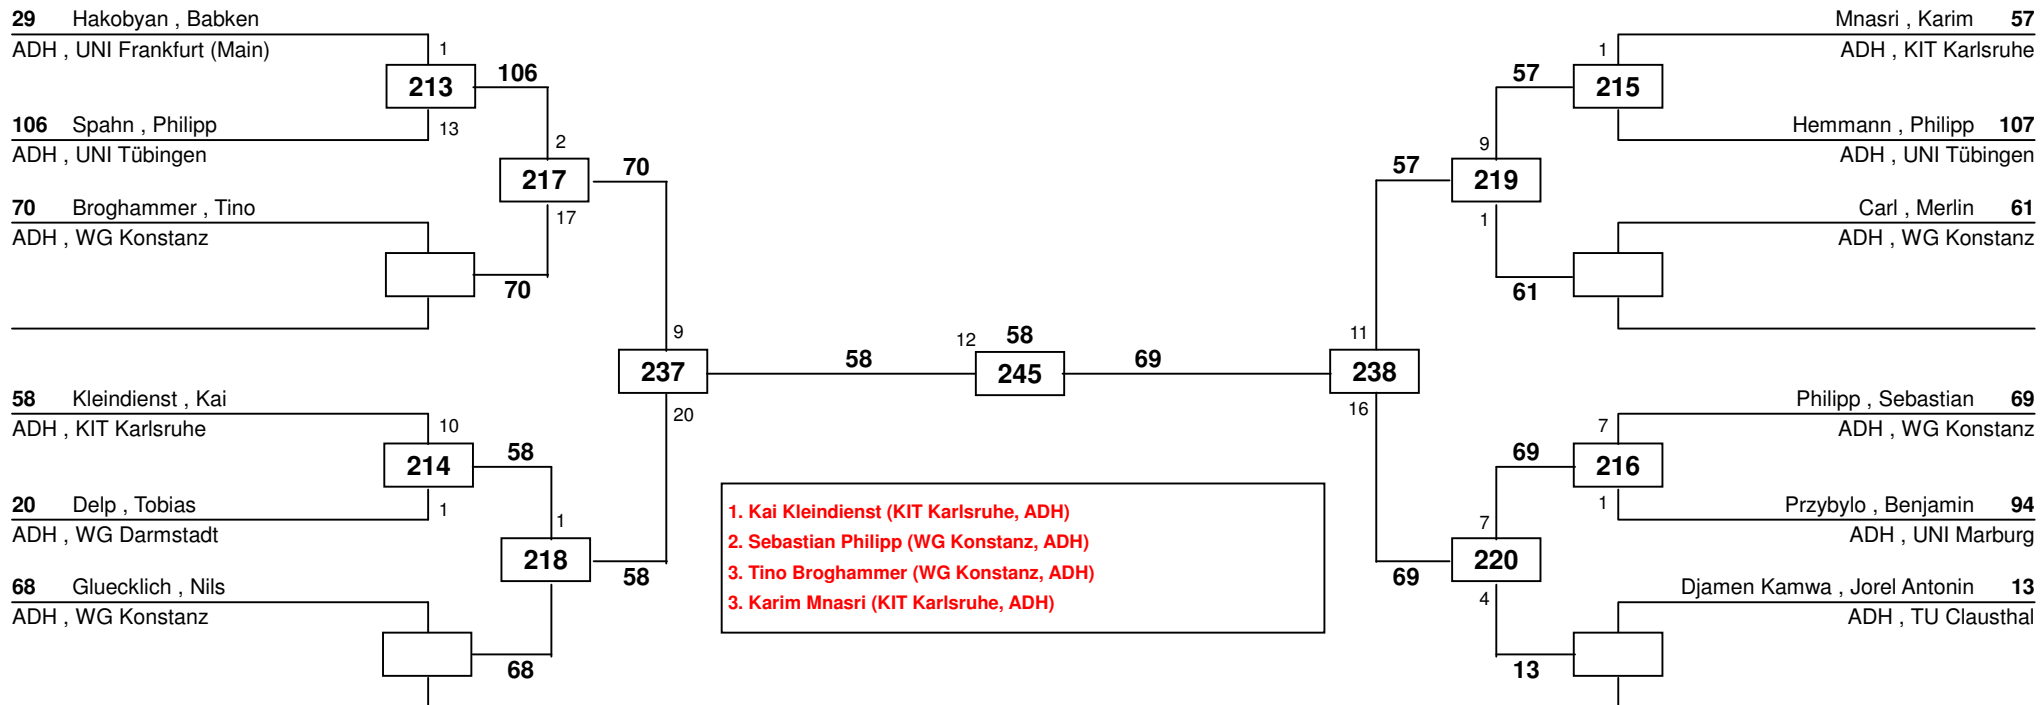

DHM Taekwondo 2013

am 16.06.2013
H+80 LK II

Draw Sheet