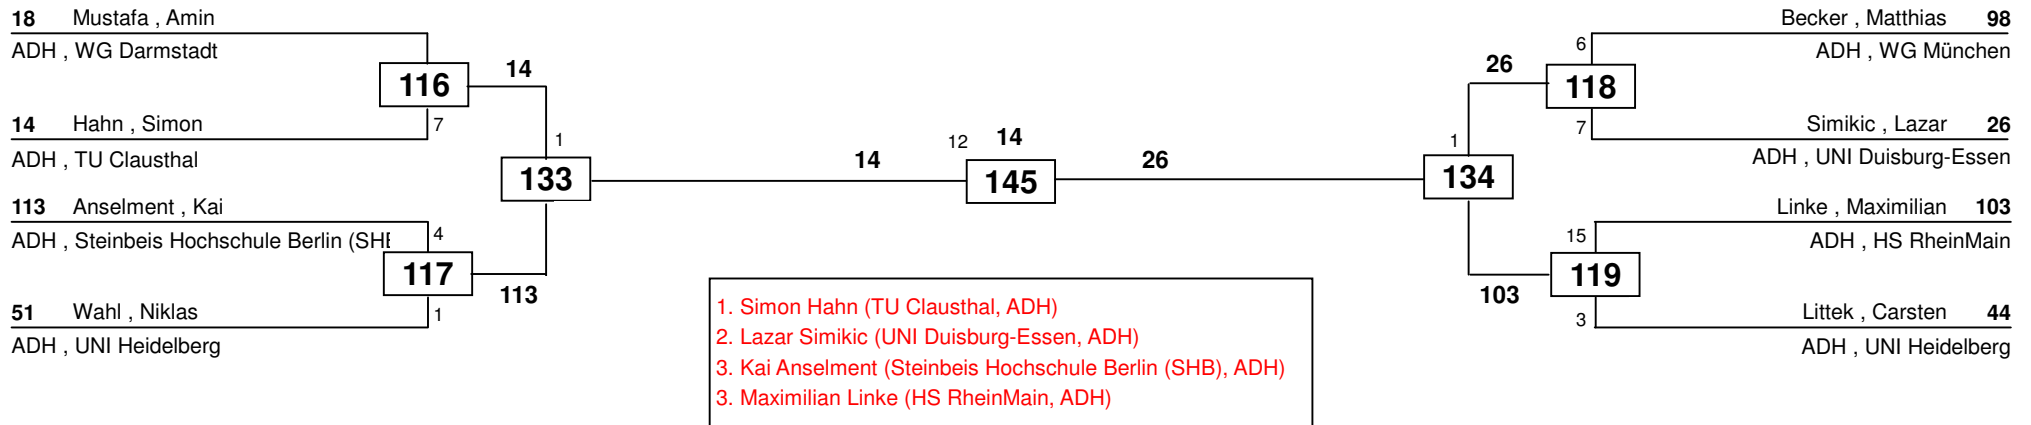

DHM Taekwondo 2013

am 16.06.2013

H+80

Draw Sheet