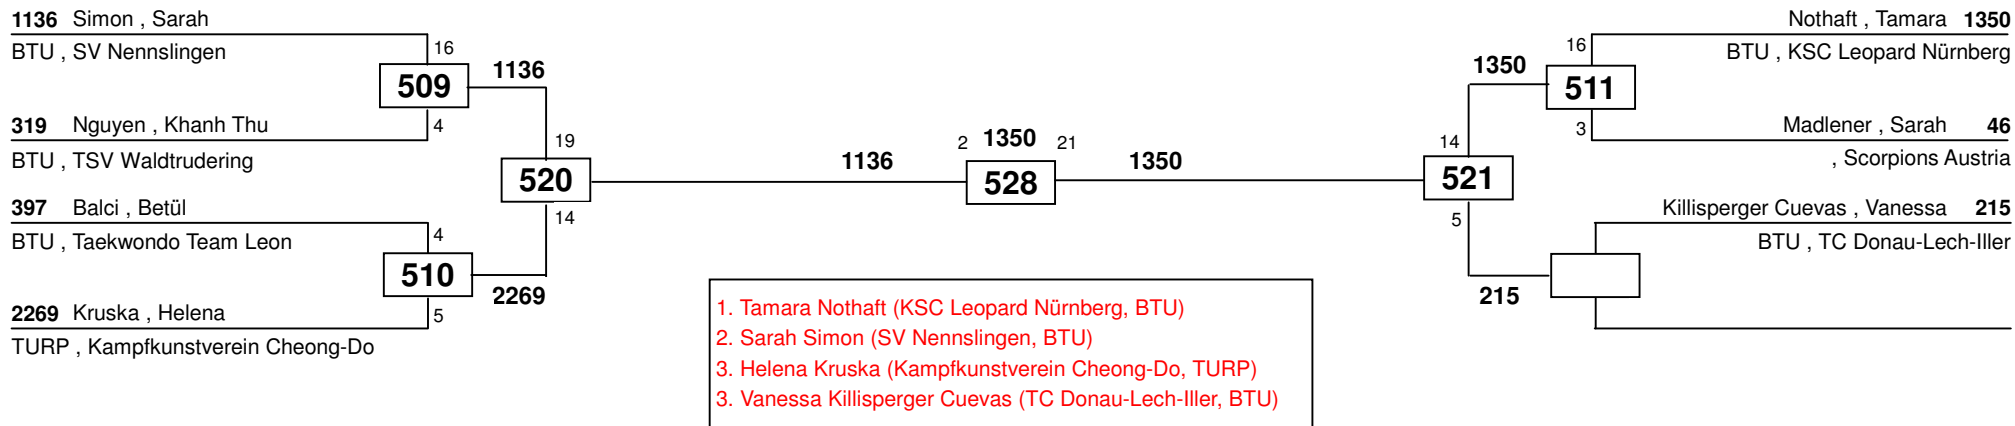

Bavaria Open 2013

am 21.06.2013 - 22.06.2013

J Aw-59

Draw Sheet