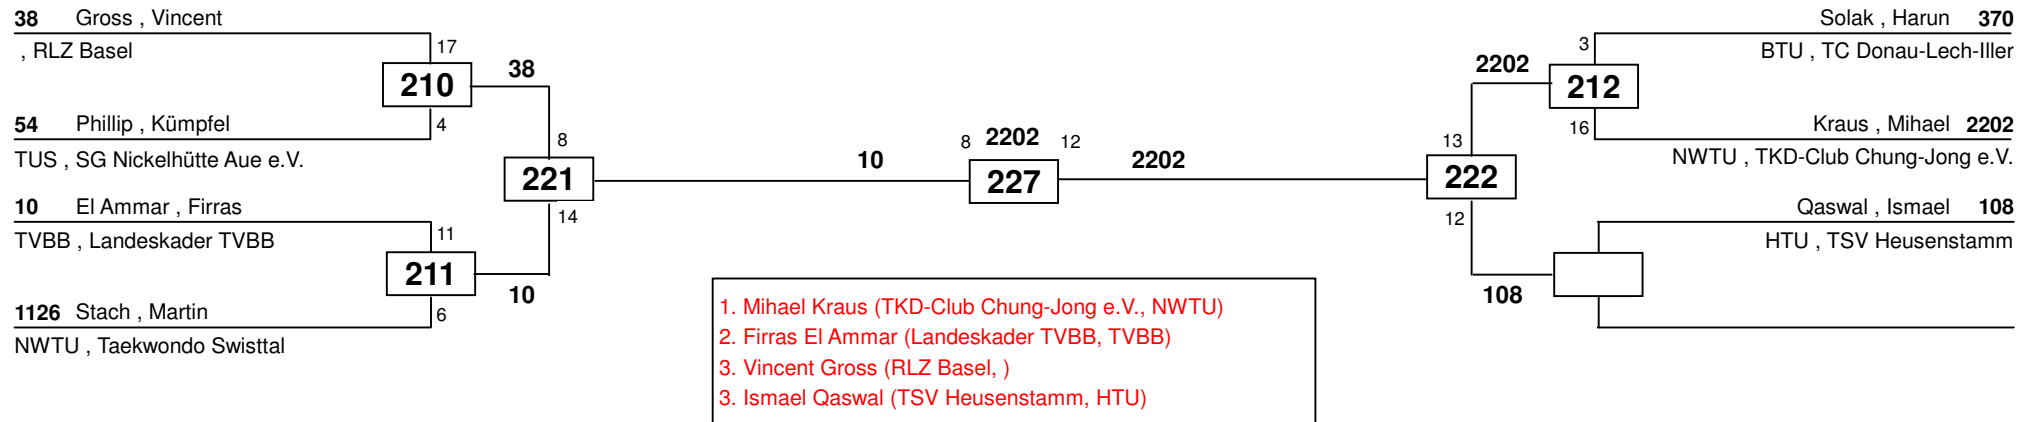

Bavaria Open 2013

am 21.06.2013 - 22.06.2013

J Am-59

Draw Sheet

Bavaria Open 2013

am 21.06.2013 - 22.06.2013

J Am-63

Draw Sheet