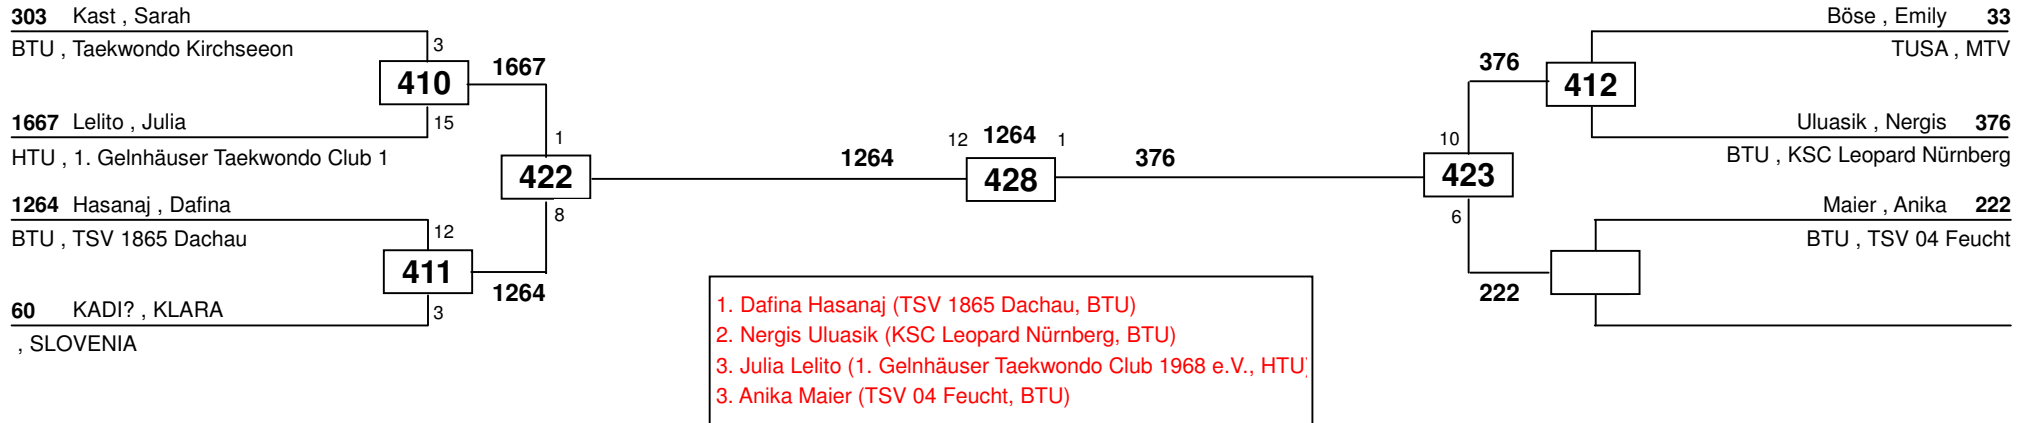

Bavaria Open 2013

am 21.06.2013 - 22.06.2013

J Aw-55

Draw Sheet