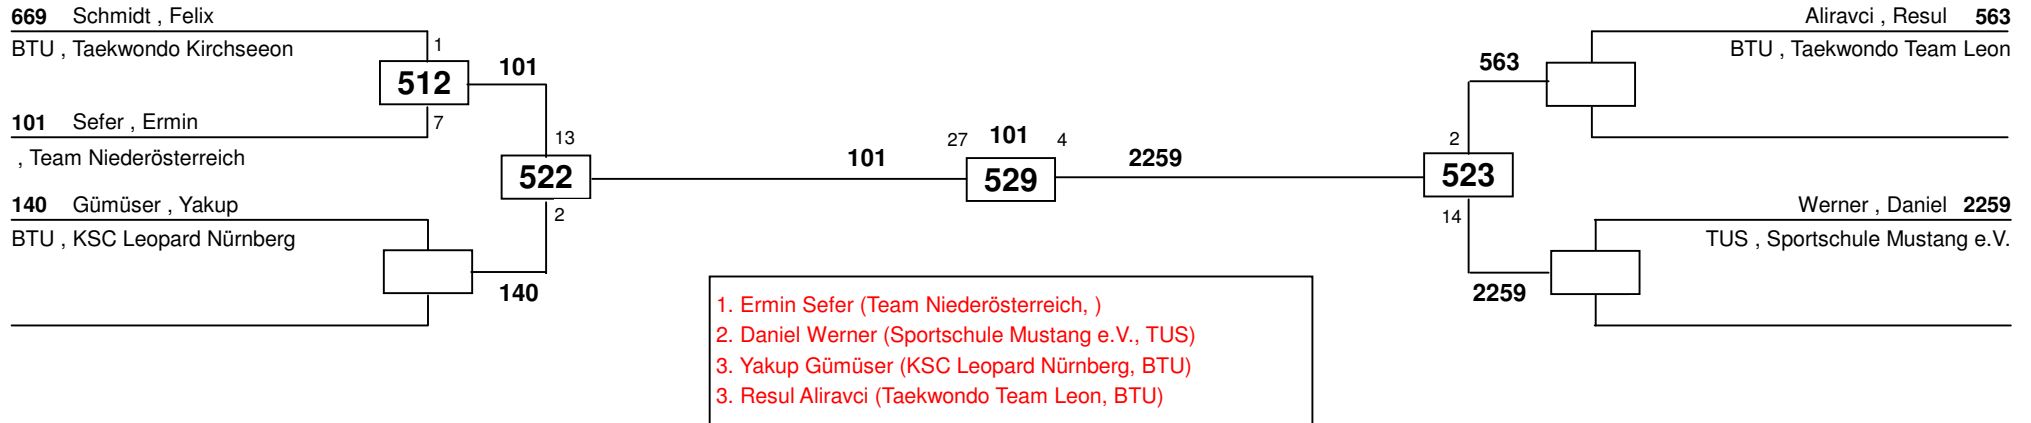

Bavaria Open 2013

am 21.06.2013 - 22.06.2013

J Am-78

Draw Sheet