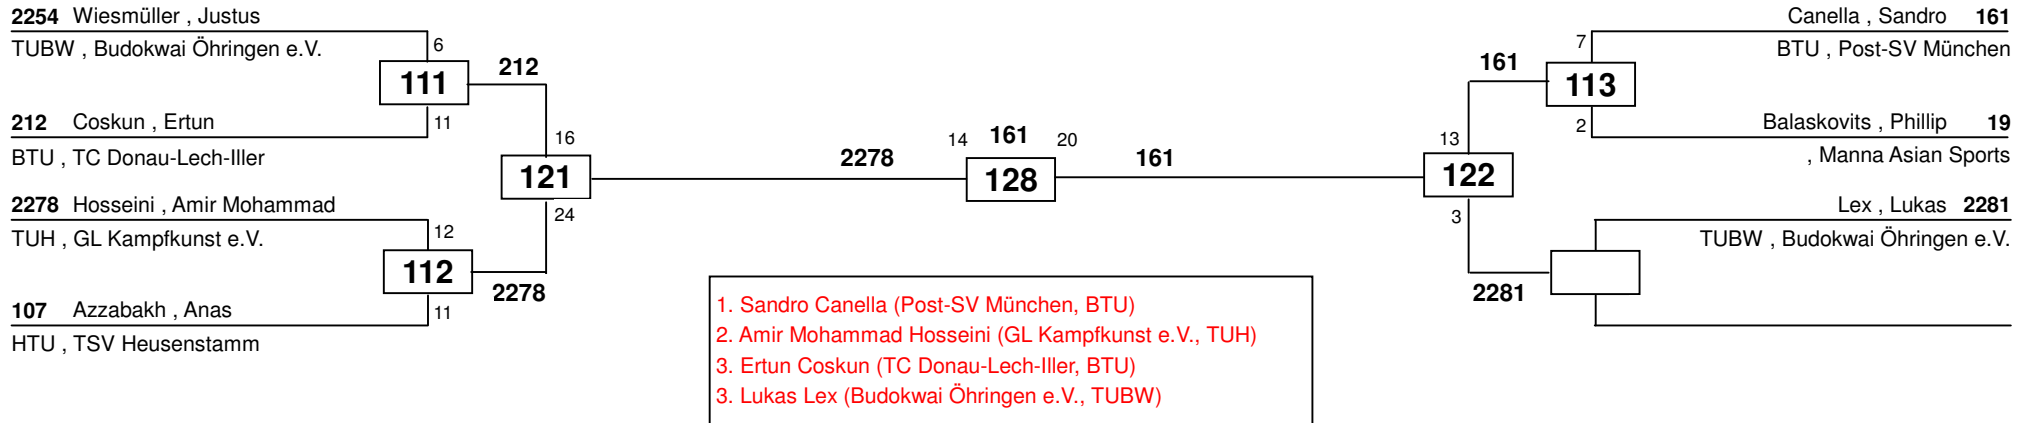

Bavaria Open 2013

am 21.06.2013 - 22.06.2013

J Am-51

Draw Sheet

Bavaria Open 2013

am 21.06.2013 - 22.06.2013

J Am-55

Draw Sheet