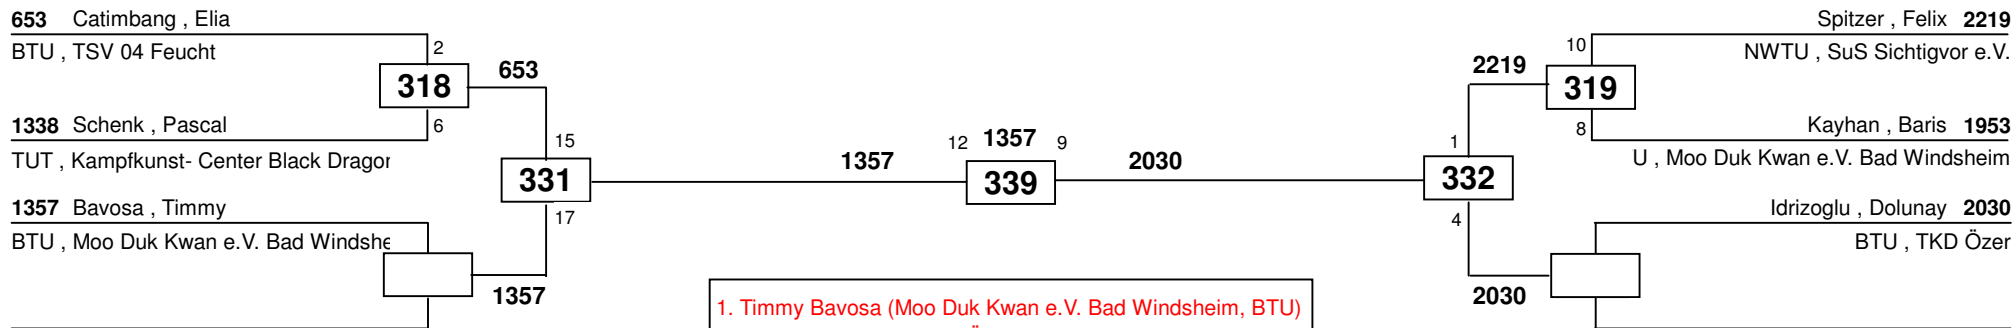

Bavaria Open 2013

am 21.06.2013 - 22.06.2013

J Bm-37 LK II

Draw Sheet

1. Timmy Bavosa (Moo Duk Kwan e.V. Bad Windsheim, BTU)
2. Dolunay Idrizoglu (TKD Özer, BTU)
3. Elia Catimbang (TSV 04 Feucht, BTU)
3. Felix Spitzer (SuS Sichtigvor e.V., NWTU)