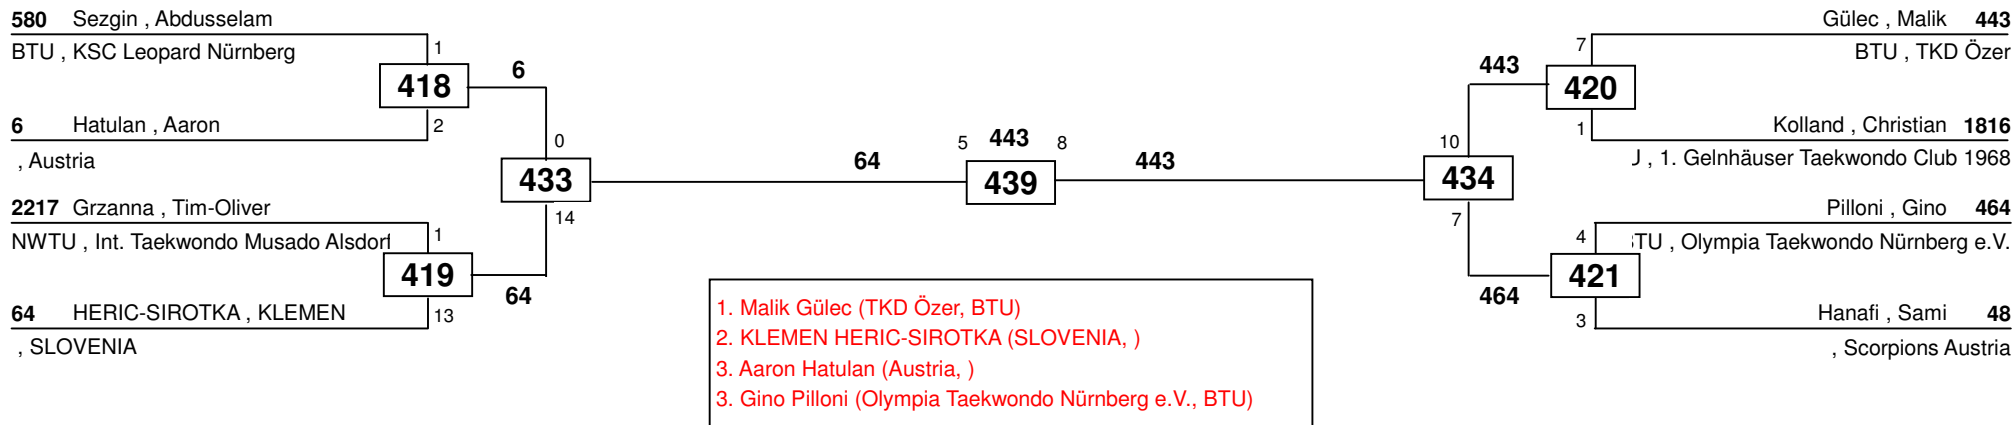

Bavaria Open 2013

am 21.06.2013 - 22.06.2013

J Bm-49

Draw Sheet