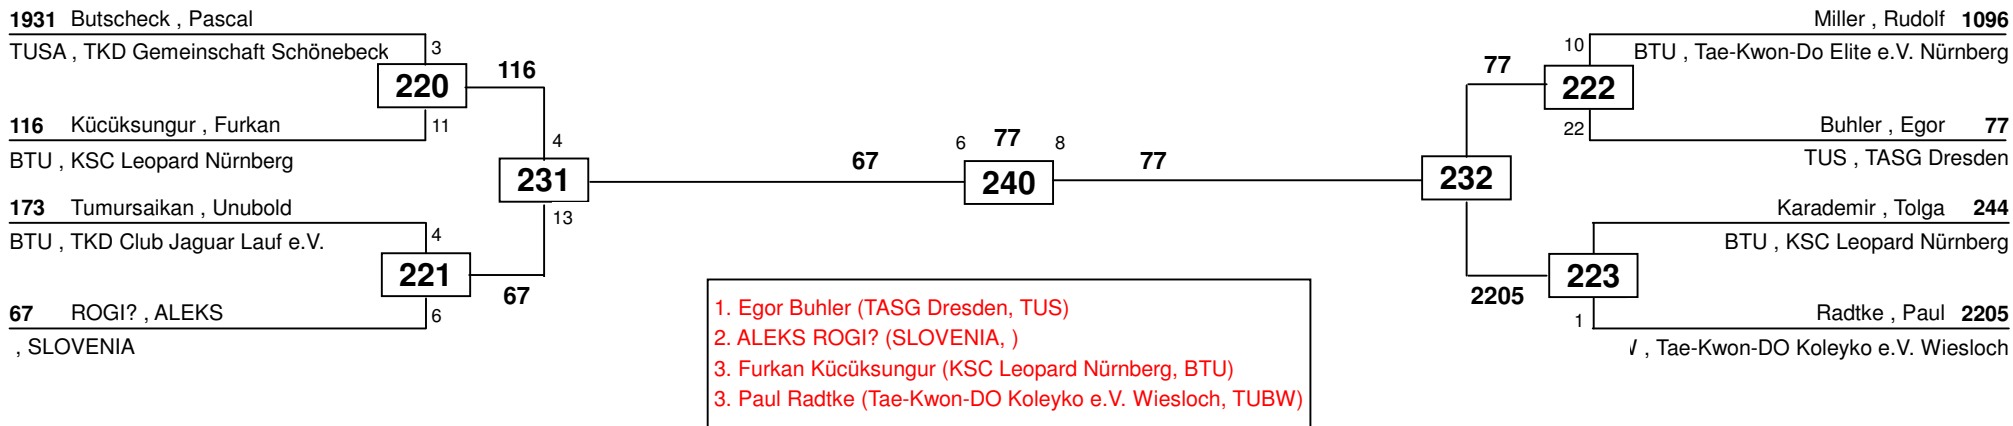

Bavaria Open 2013

am 21.06.2013 - 22.06.2013

J Cm-35

Draw Sheet