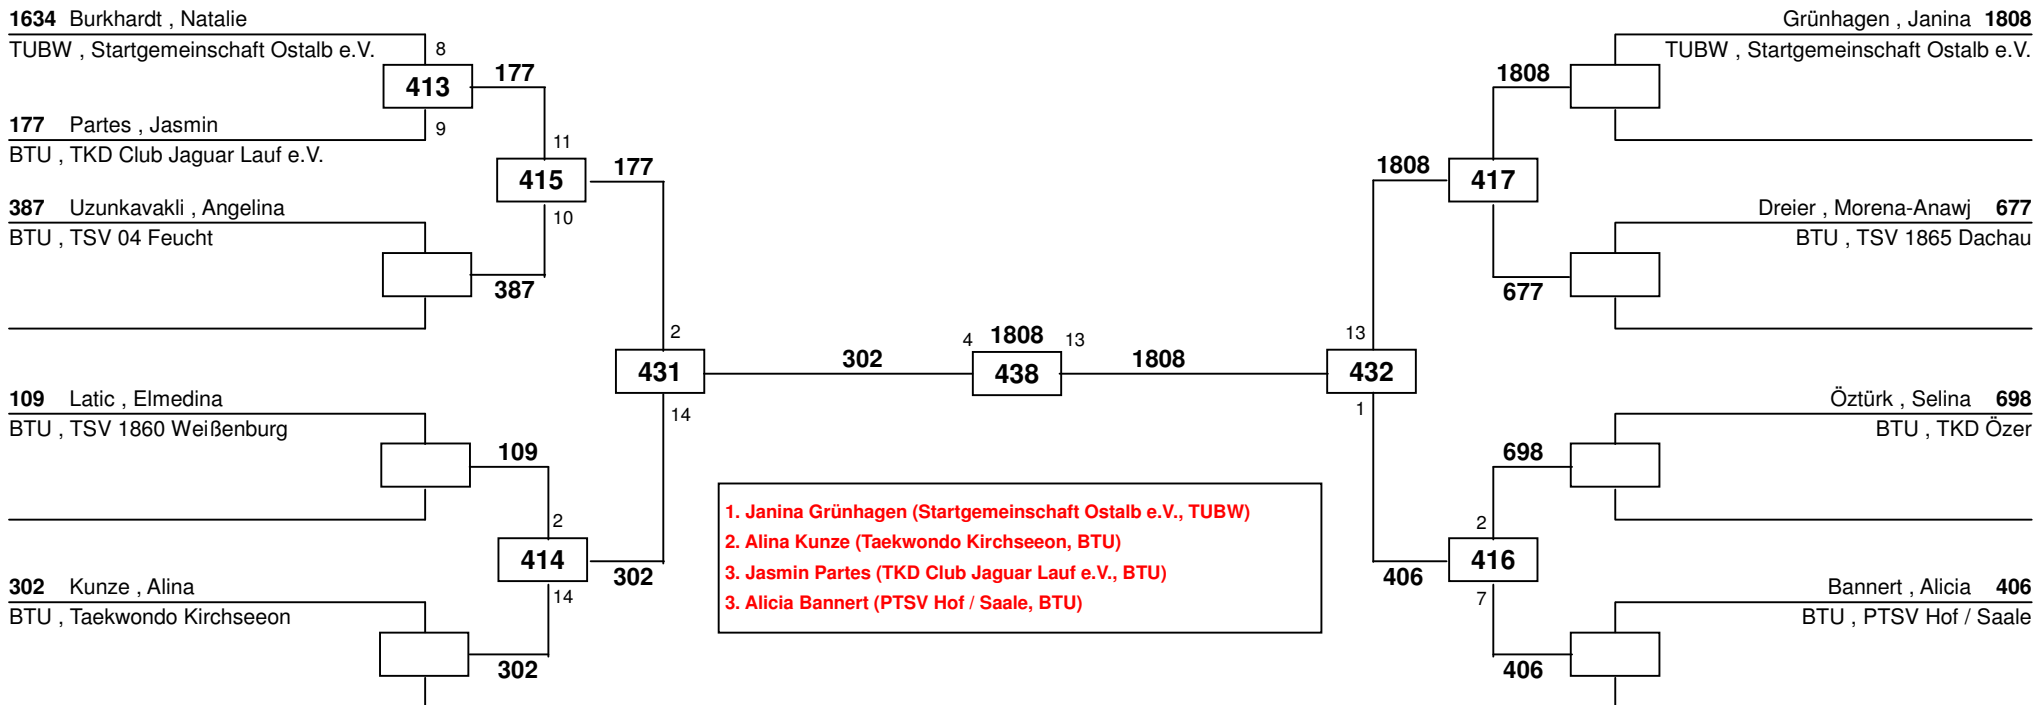

Bavaria Open 2013

am 21.06.2013 - 22.06.2013

J Bw-44

Draw Sheet

Bavaria Open 2013

am 21.06.2013 - 22.06.2013

J Bw-51

Draw Sheet