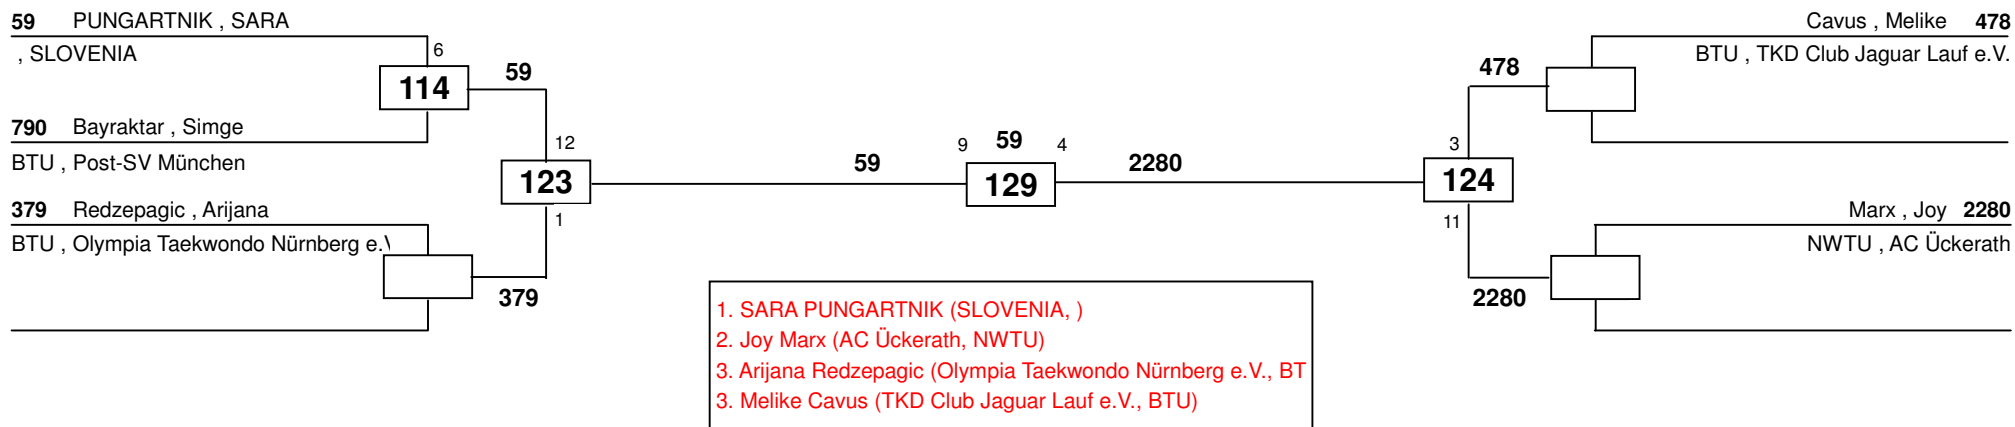

Bavaria Open 2013

am 21.06.2013 - 22.06.2013

J Aw-46

Draw Sheet

1. Isabel Beckstein (SV Nennslingen, BTU)
2. Jasmin Richter (TuS Osterburg 90 Weida e.V. Abt. Taekwon)
3. Denise Krause (MTV, TUSA)

Bavaria Open 2013