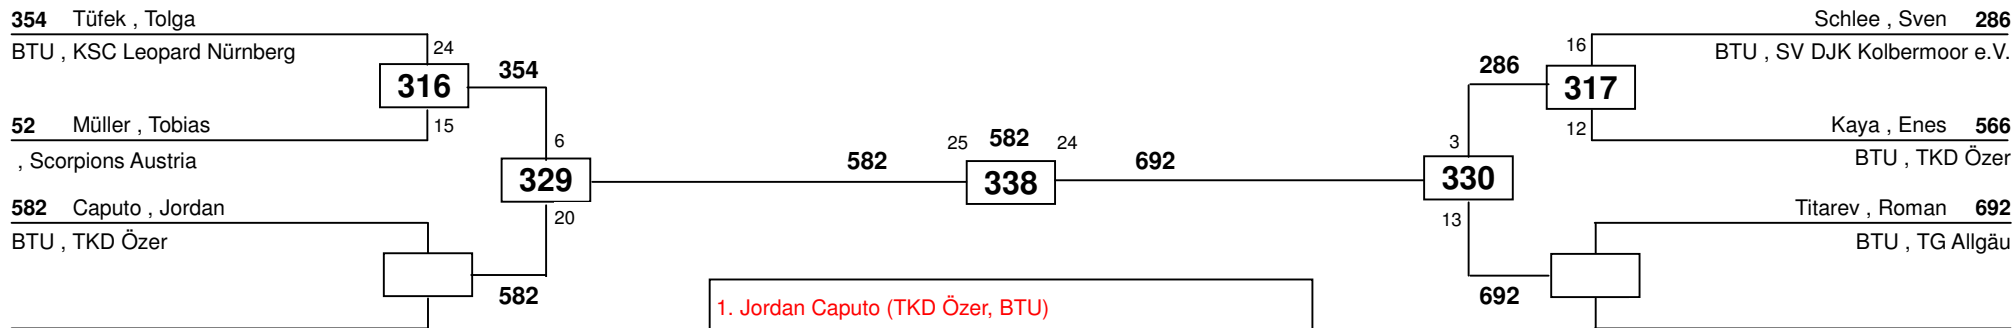

- 1. Jordan Caputo (TKD Özer, BTU)
- 2. Roman Titarev (TG Allgäu, BTU)
- 3. Tolga Tüfek (KSC Leopard Nürnberg, BTU)
- 3. Sven Schlee (SV DJK Kolbermoor e.V., BTU)

Bavaria Open 2013

am 21.06.2013 - 22.06.2013