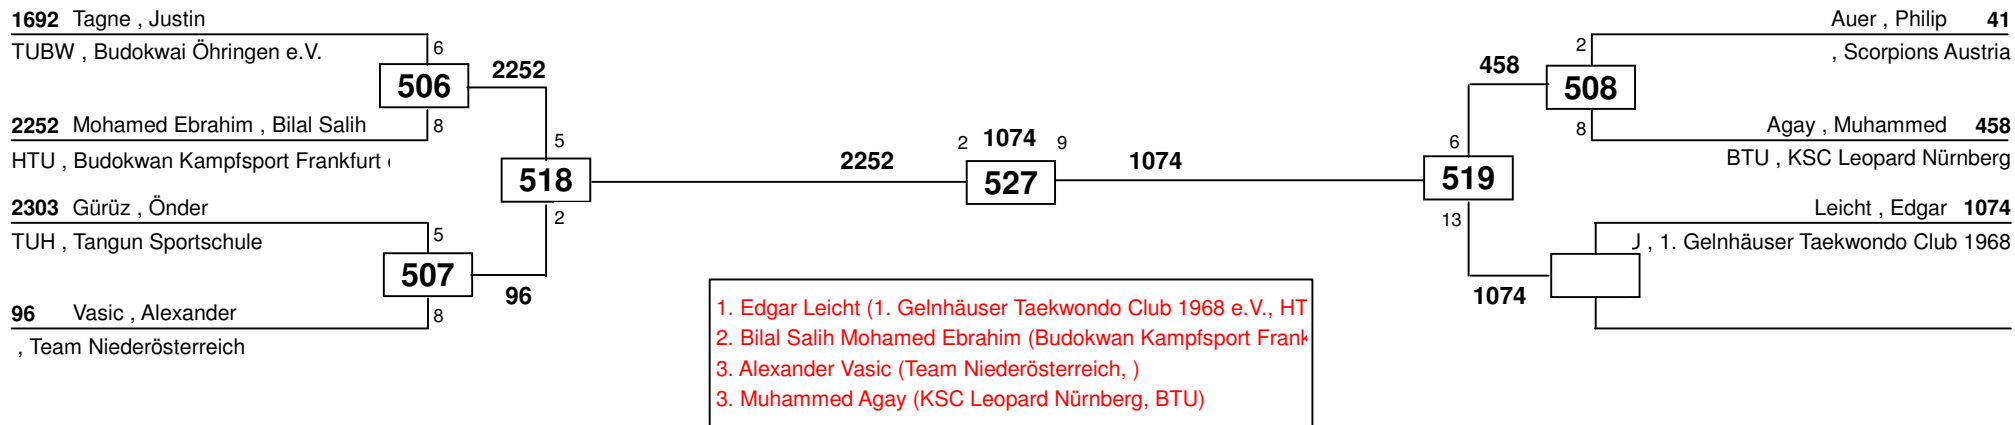

Bavaria Open 2013

am 21.06.2013 - 22.06.2013

J Am-51

Draw Sheet