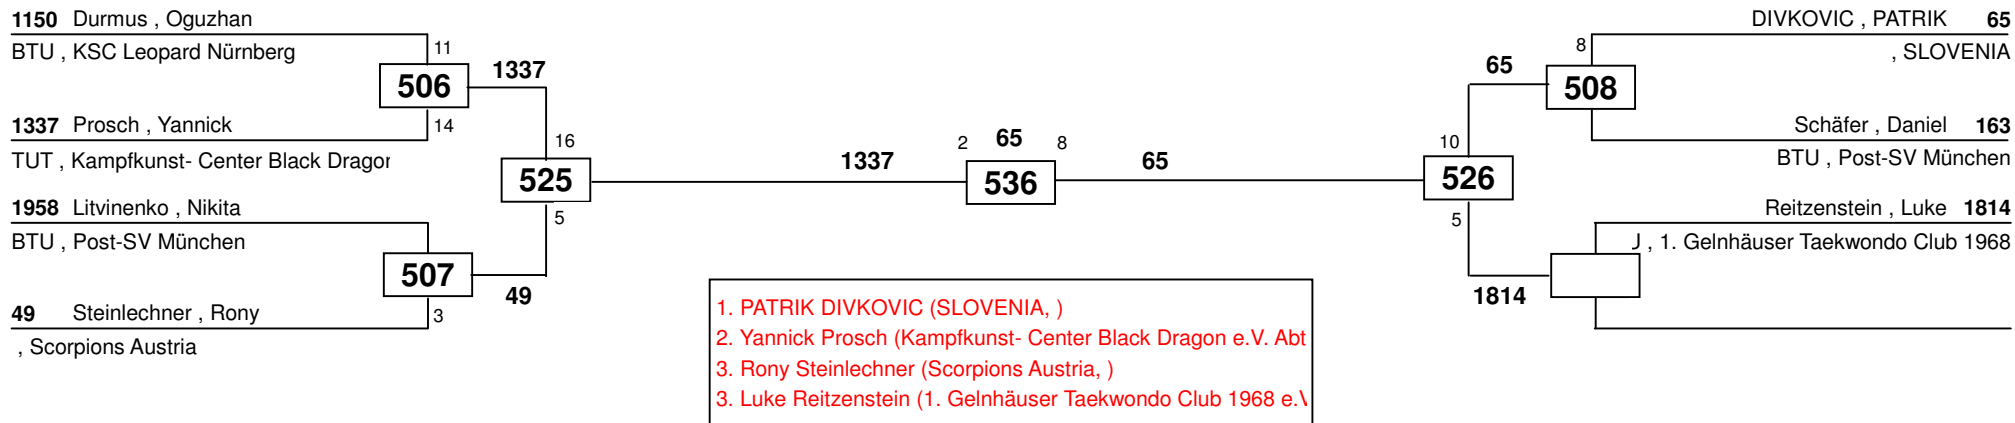

J Bm-49

Draw Sheet

Bavaria Open 2013

am 21.06.2013 - 22.06.2013

J Bm-53

Draw Sheet

Bavaria Open 2013
 am 21.06.2013 - 22.06.2013
J Bm-57

Draw Sheet