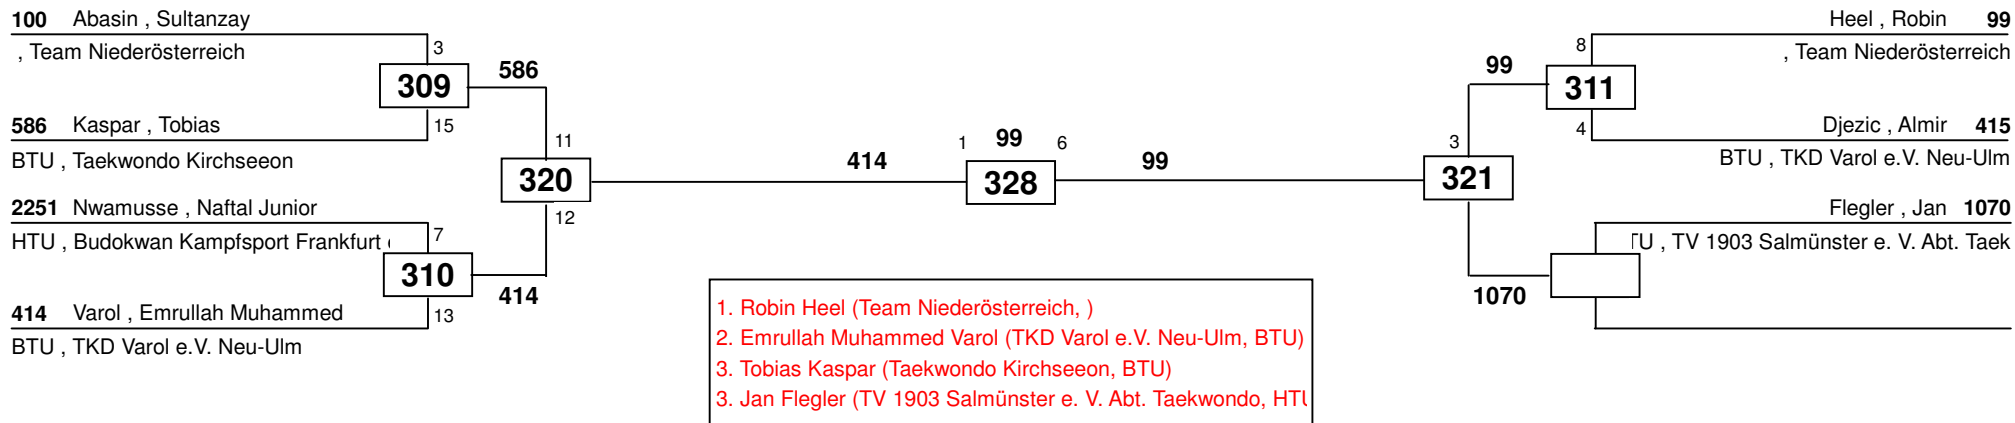

Bavaria Open 2013

am 21.06.2013 - 22.06.2013

J Am-68

Draw Sheet

Bavaria Open 2013

am 21.06.2013 - 22.06.2013

J Am-73

Draw Sheet