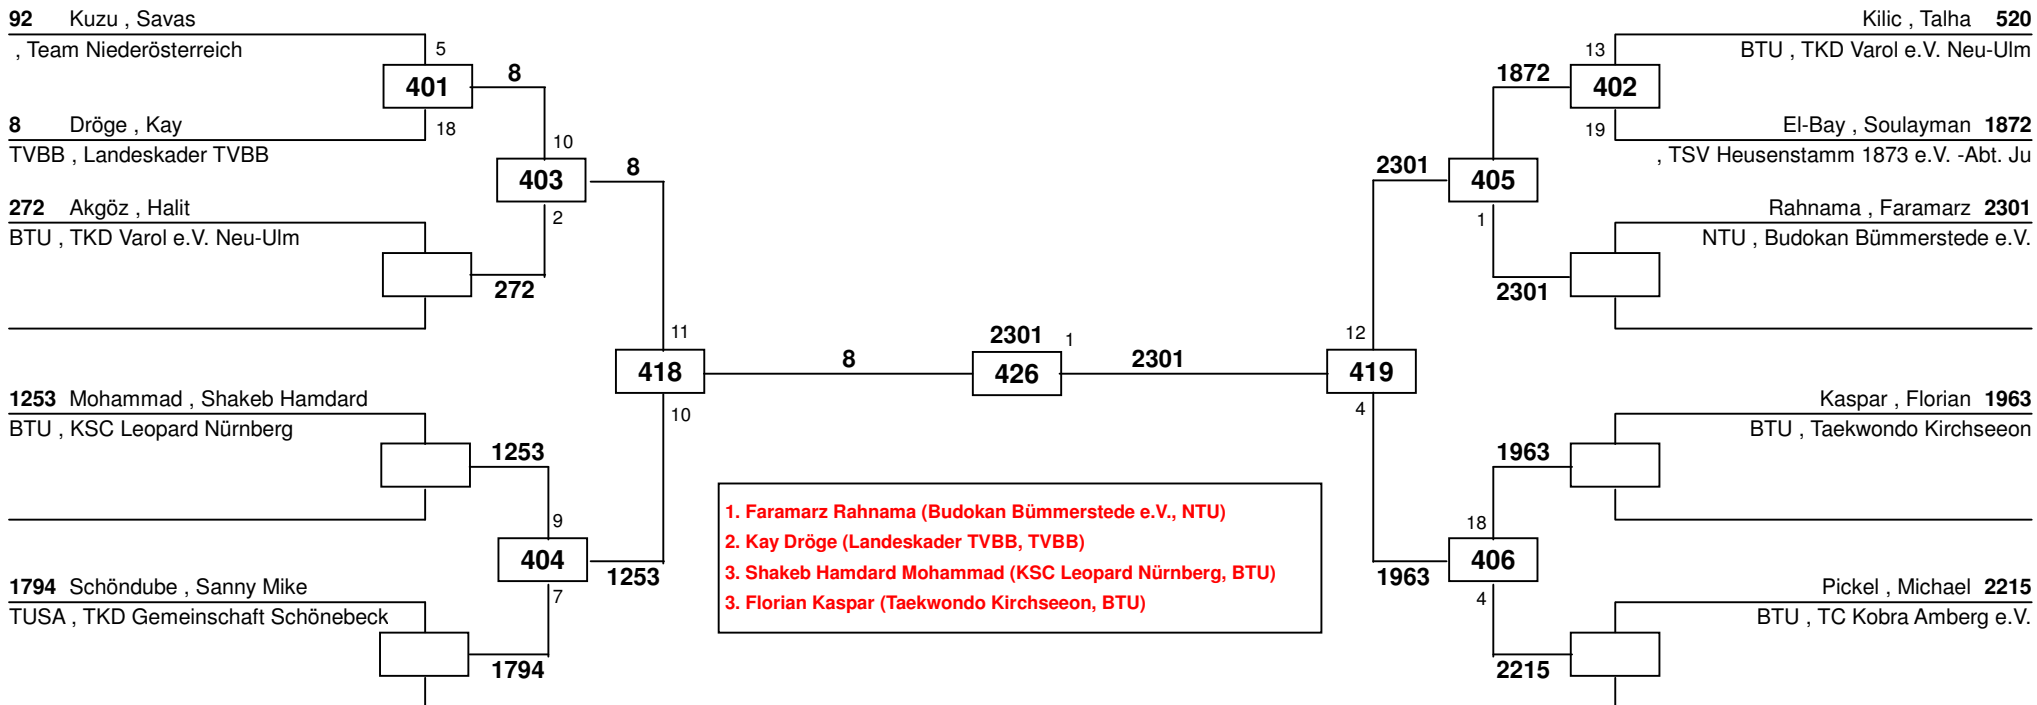

Bavaria Open 2013

am 21.06.2013 - 22.06.2013

H-63

Draw Sheet

Bavaria Open 2013

am 21.06.2013 - 22.06.2013

H-68

Draw Sheet