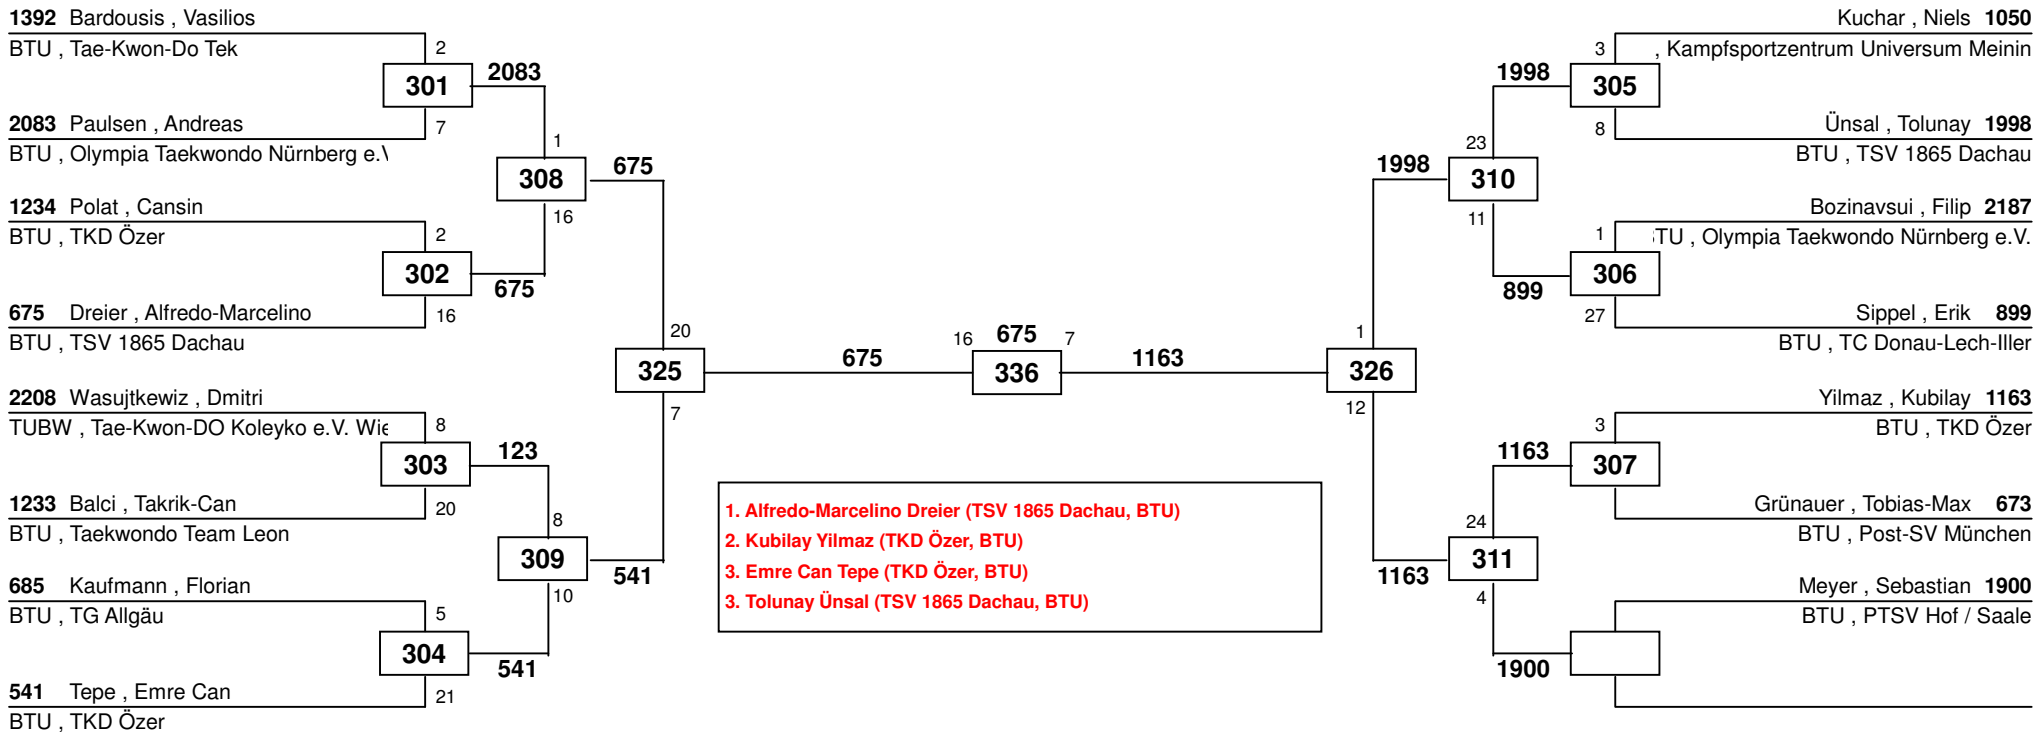

Bavaria Open 2013

am 21.06.2013 - 22.06.2013

J Cm-30 LK II

Draw Sheet