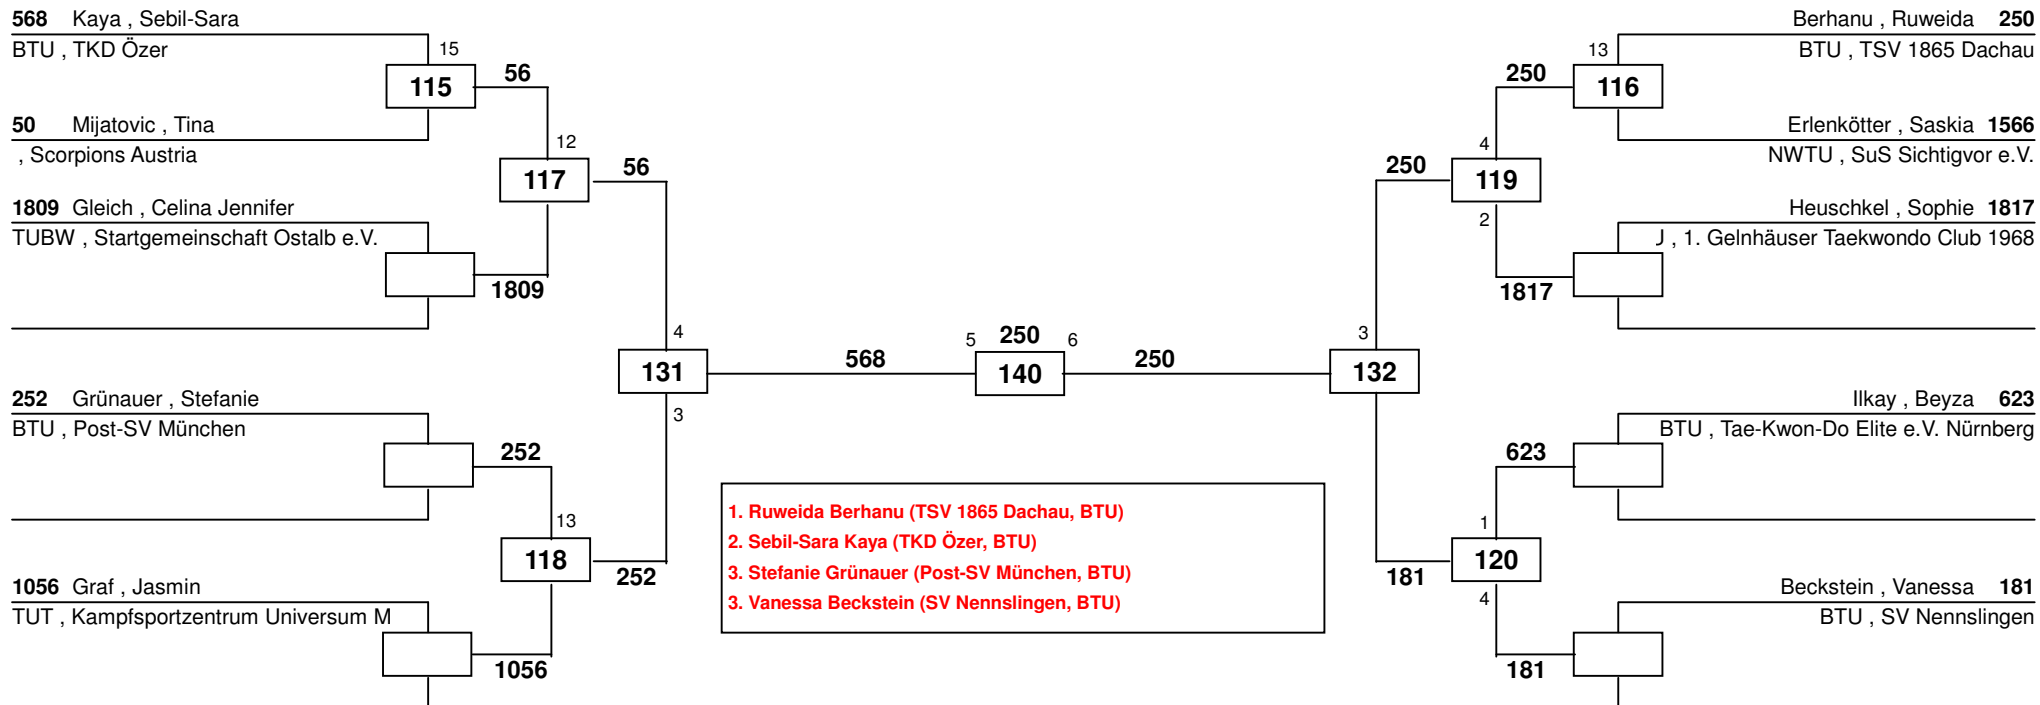

Bavaria Open 2013

am 21.06.2013 - 22.06.2013

J Bw-37

Draw Sheet