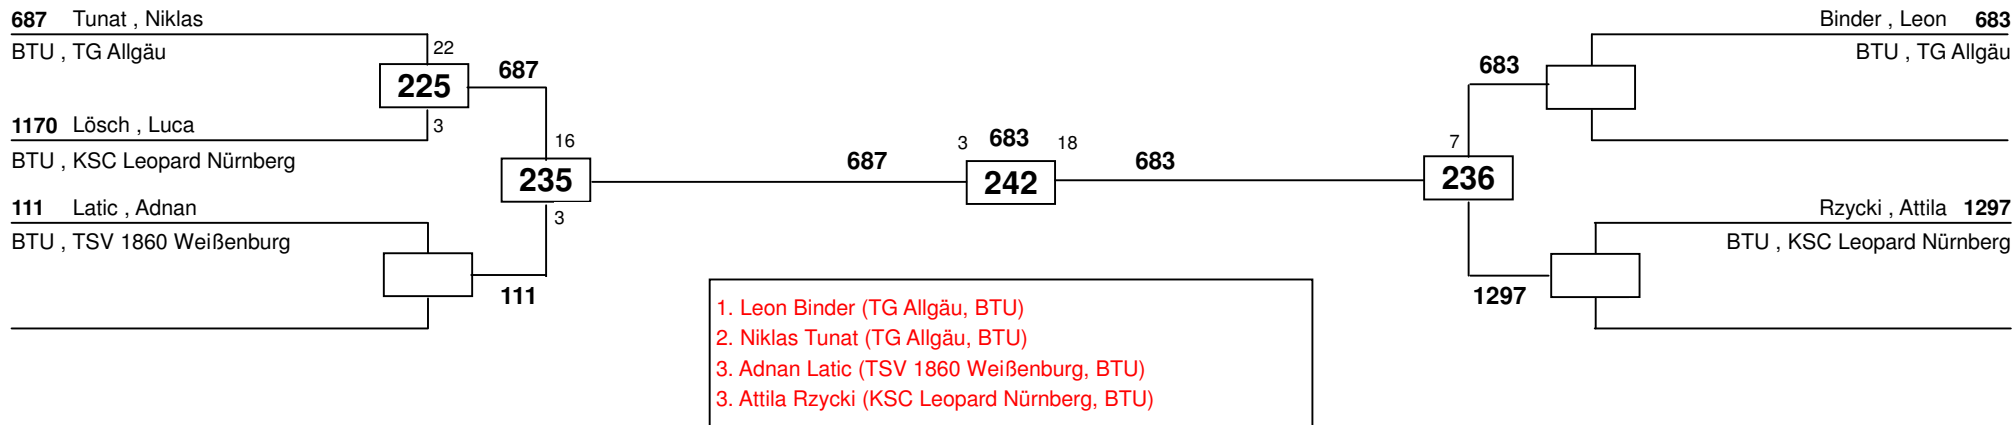

Bavaria Open 2013

am 21.06.2013 - 22.06.2013

J Cm-30

Draw Sheet

Bavaria Open 2013

am 21.06.2013 - 22.06.2013

J Cm-32

Draw Sheet