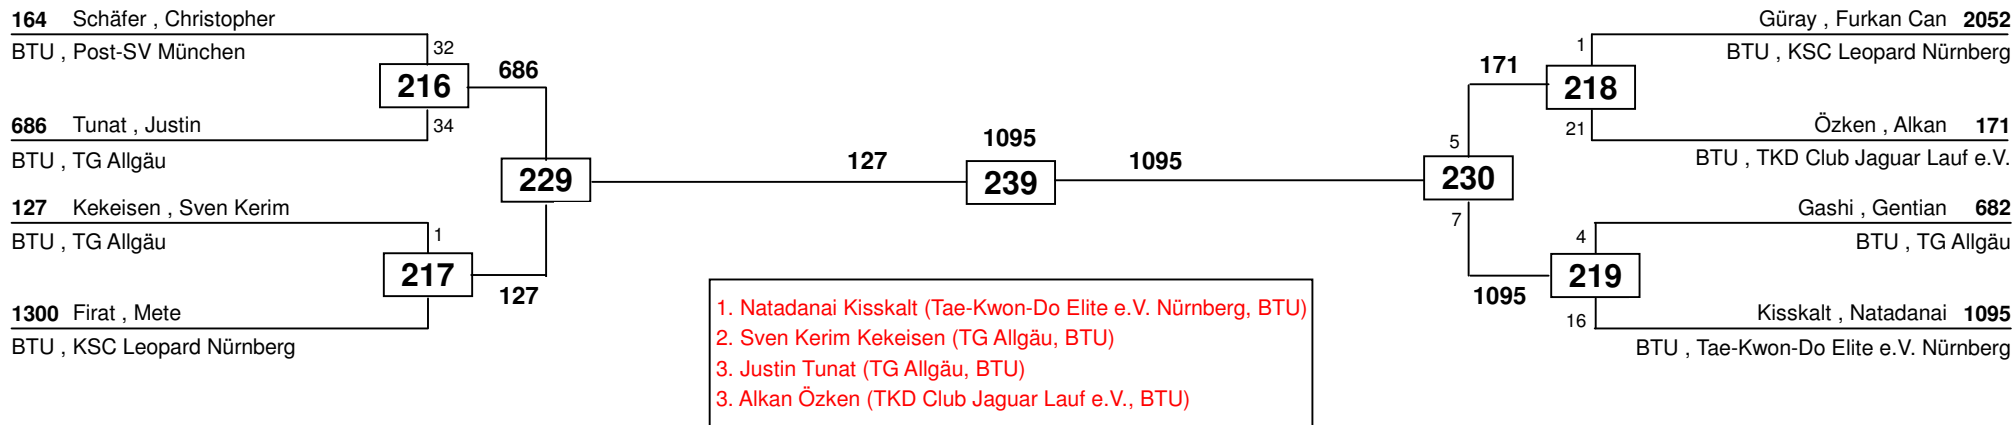

Bavaria Open 2013

am 21.06.2013 - 22.06.2013

J Cm-30

Draw Sheet