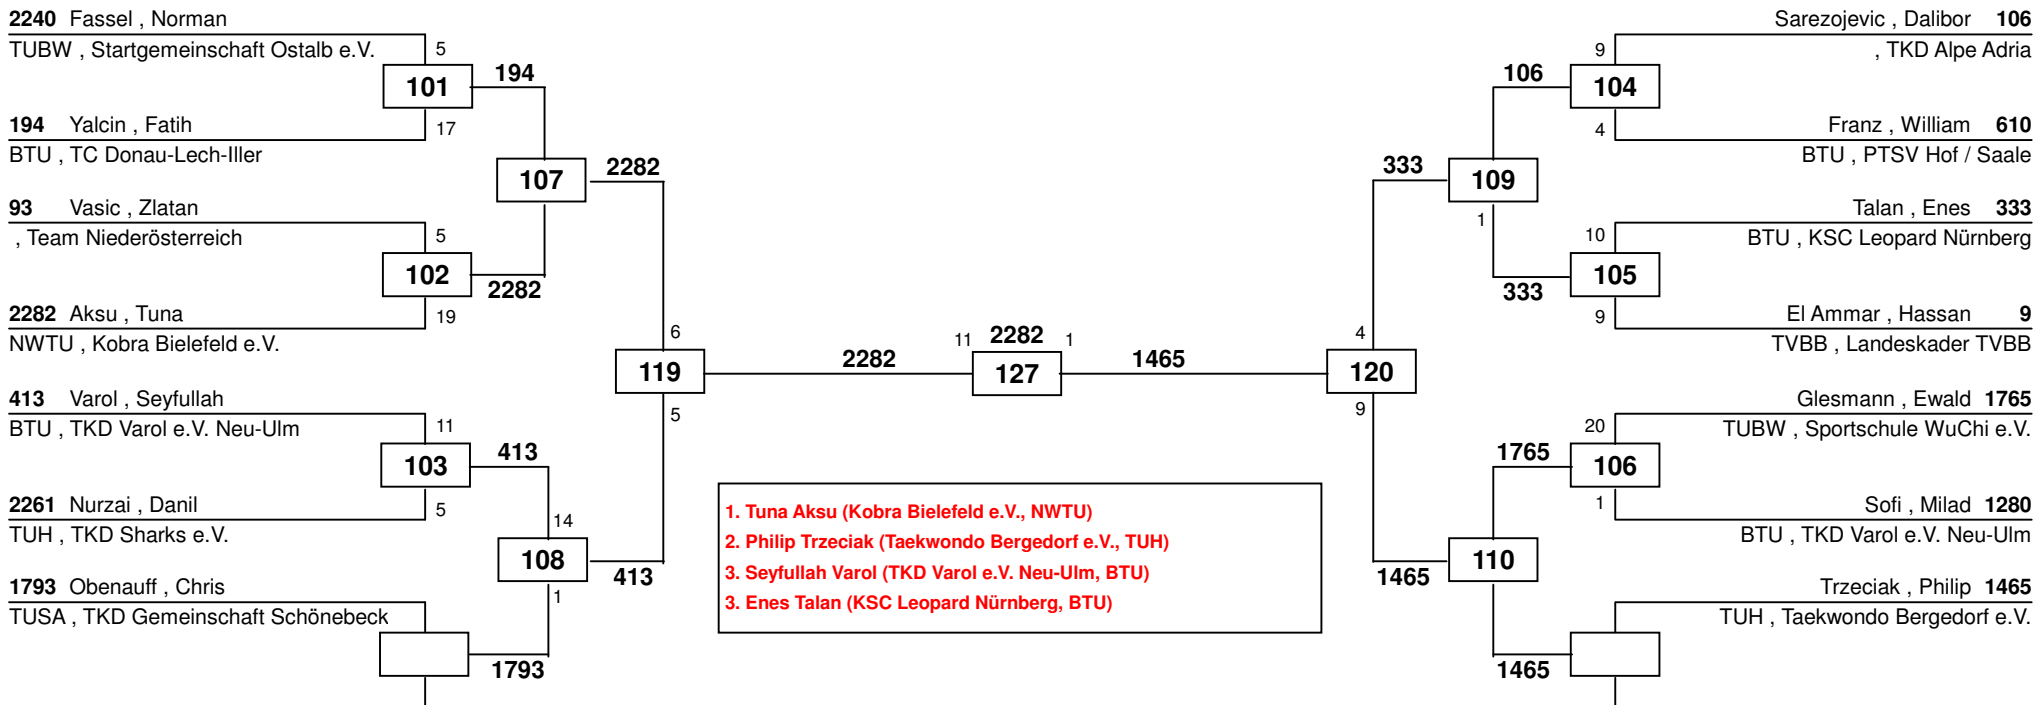

Bavaria Open 2013

am 21.06.2013 - 22.06.2013

H-74

Draw Sheet