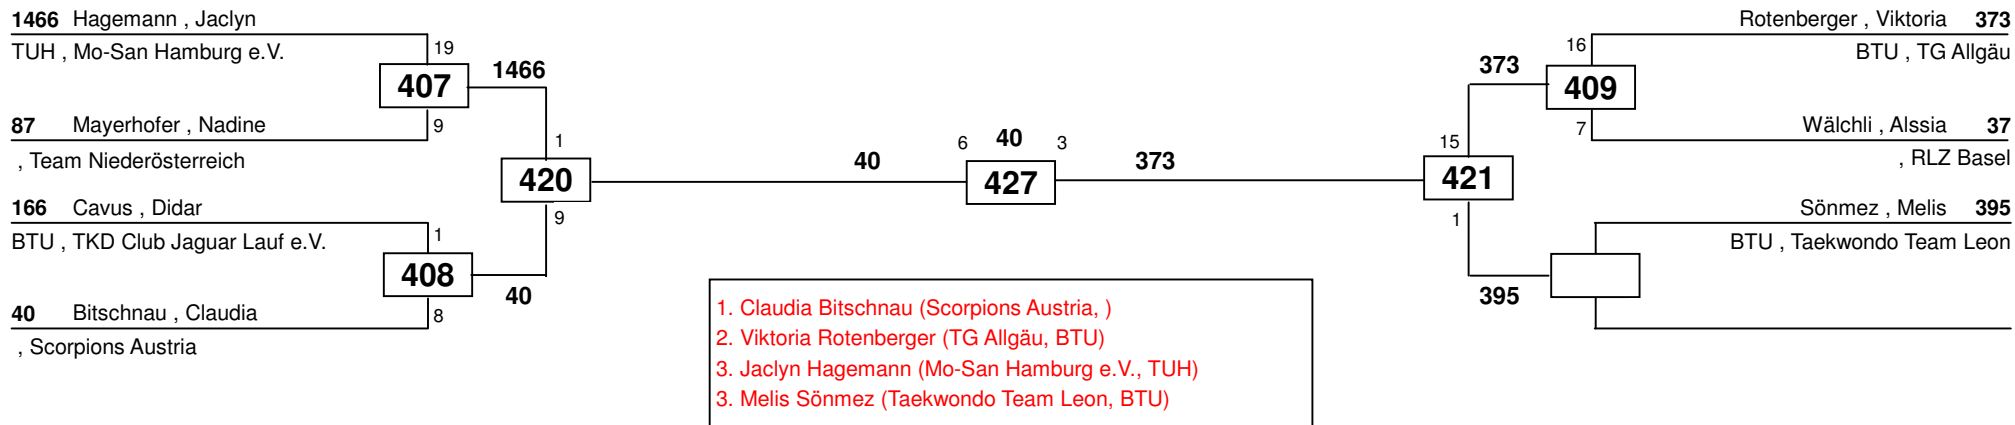

Bavaria Open 2013

am 21.06.2013 - 22.06.2013

D-57

Draw Sheet