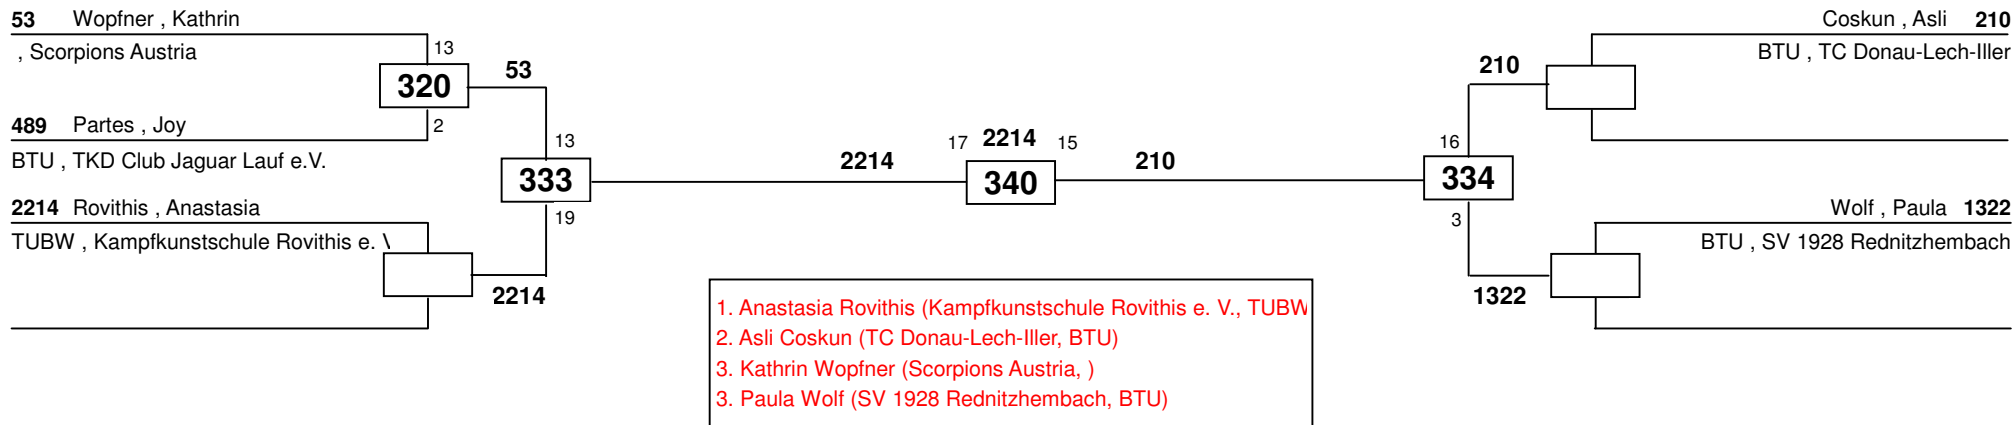

J Cw-30

Draw Sheet

Bavaria Open 2013

am 21.06.2013 - 22.06.2013

J Cw-32

Draw Sheet

Bavaria Open 2013

am 21.06.2013 - 22.06.2013