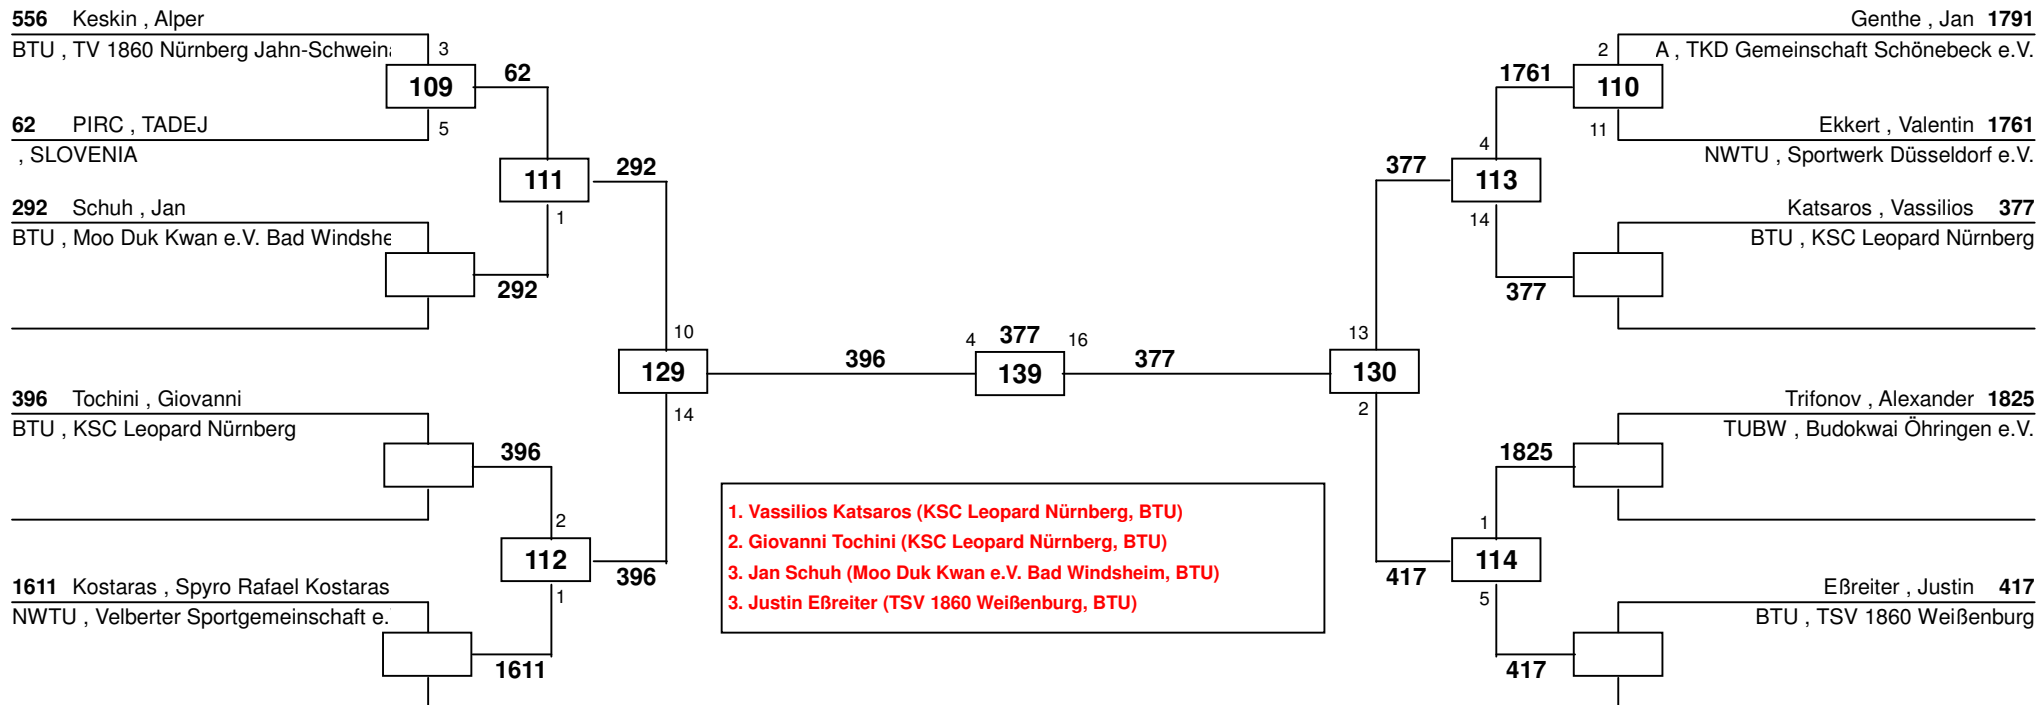

Bavaria Open 2013

am 21.06.2013 - 22.06.2013

J Bm-33

Draw Sheet

Bavaria Open 2013

am 21.06.2013 - 22.06.2013

J Bm-41

Draw Sheet