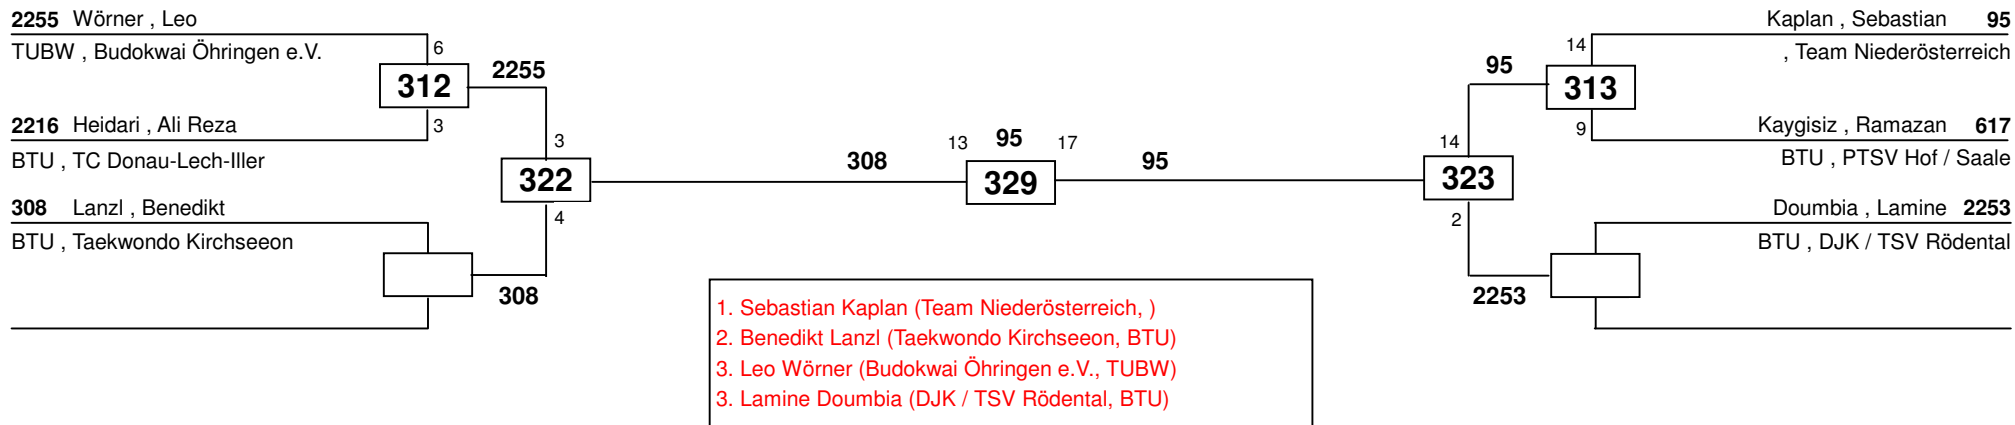

Bavaria Open 2013

am 21.06.2013 - 22.06.2013

H-74

Draw Sheet

Bavaria Open 2013

am 21.06.2013 - 22.06.2013

H-80

Draw Sheet