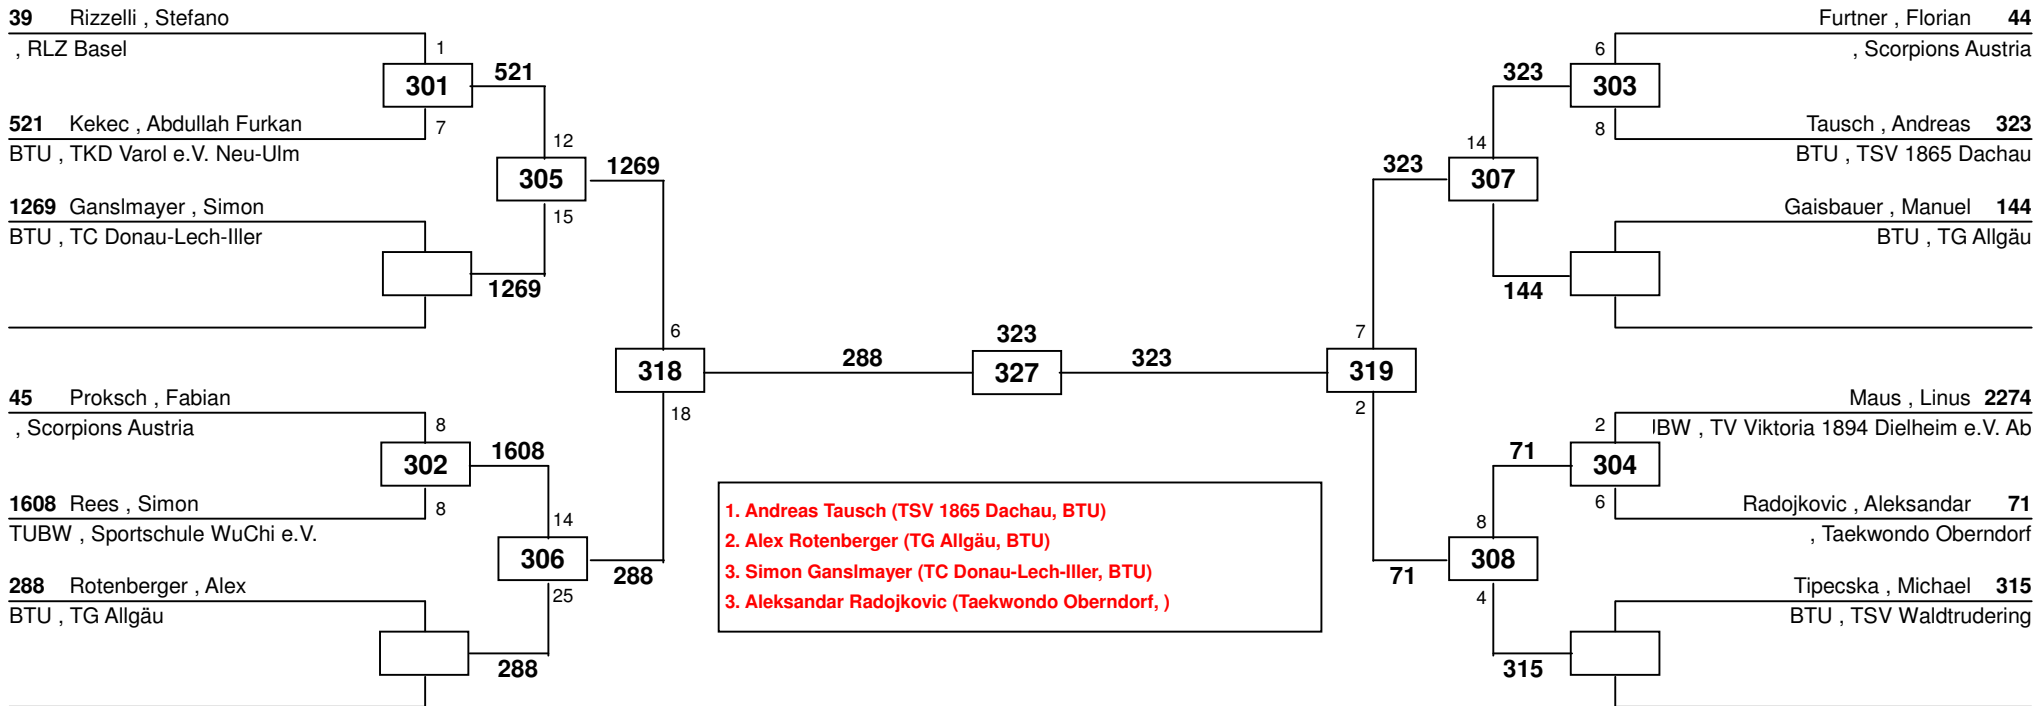

Bavaria Open 2013

am 21.06.2013 - 22.06.2013

J Am-68

Draw Sheet