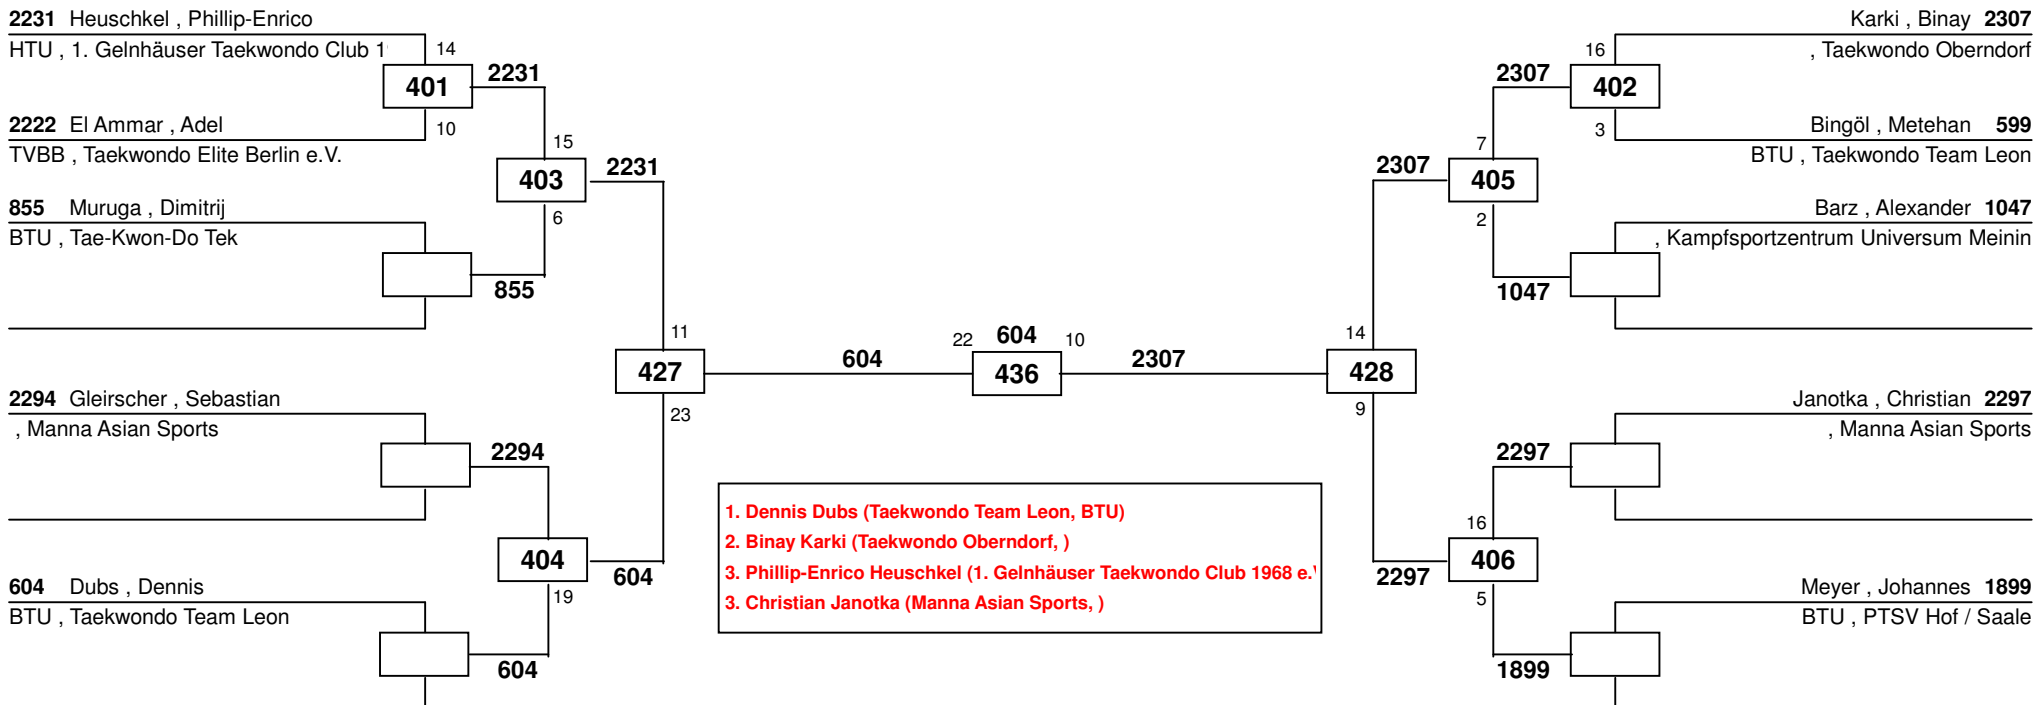

Bavaria Open 2013

am 21.06.2013 - 22.06.2013

J Cm-35 LK II

Draw Sheet