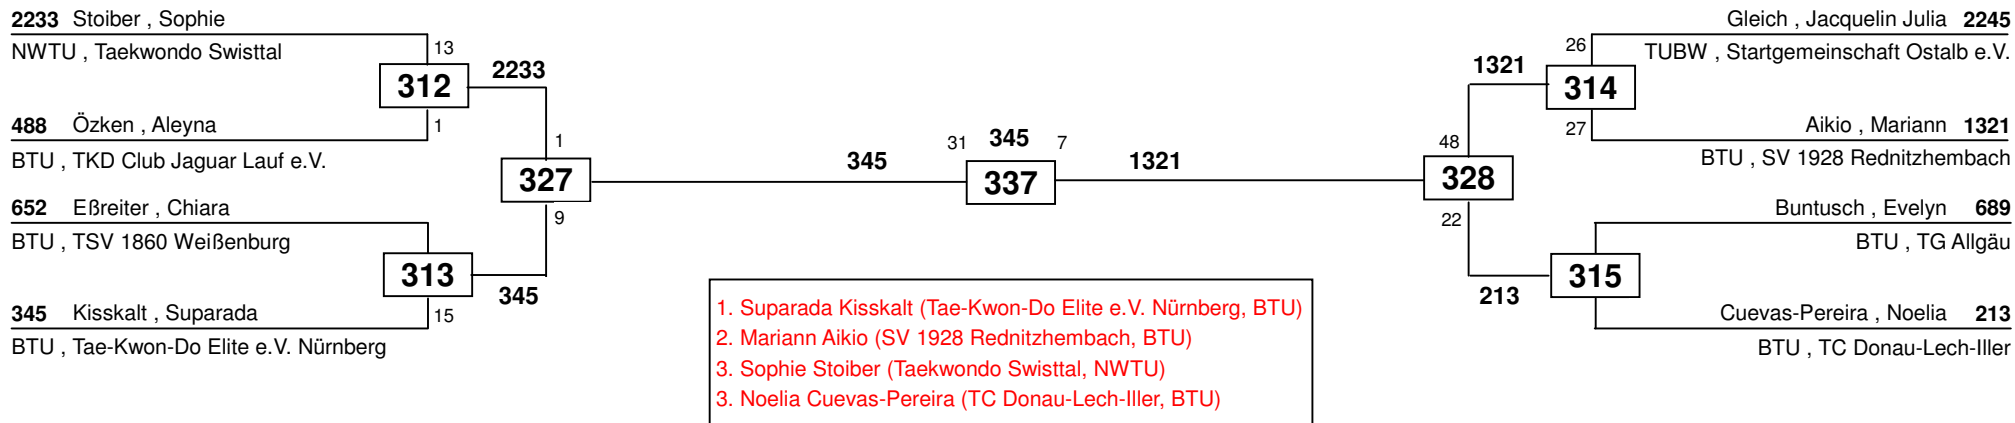

Bavaria Open 2013

am 21.06.2013 - 22.06.2013

J Cw-30

Draw Sheet