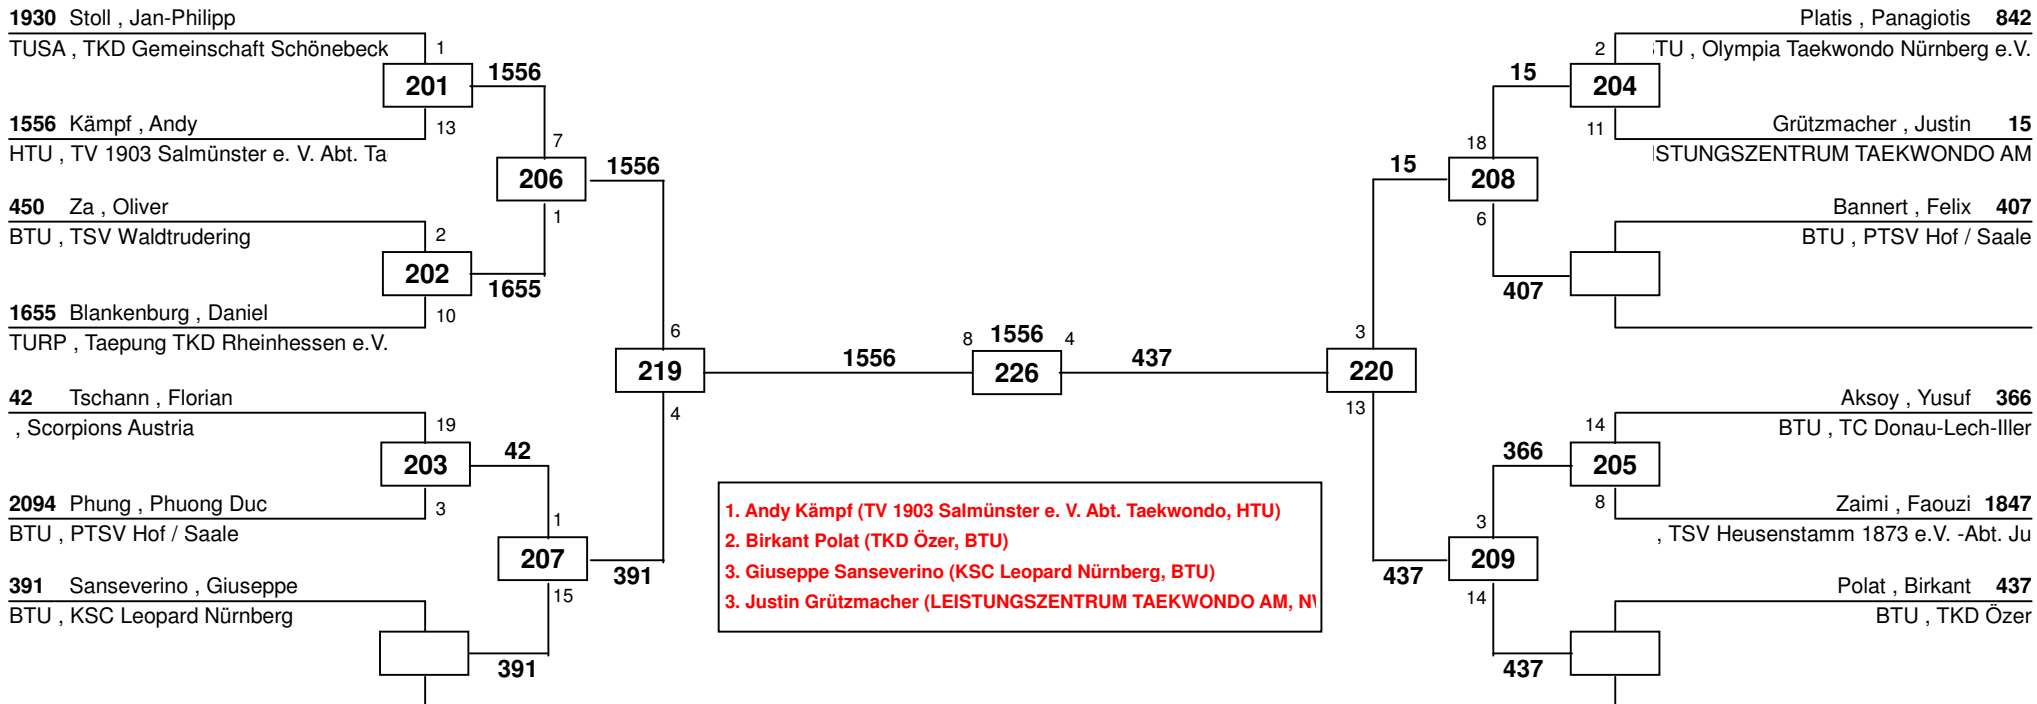

Bavaria Open 2013

am 21.06.2013 - 22.06.2013

J Am-59

Draw Sheet