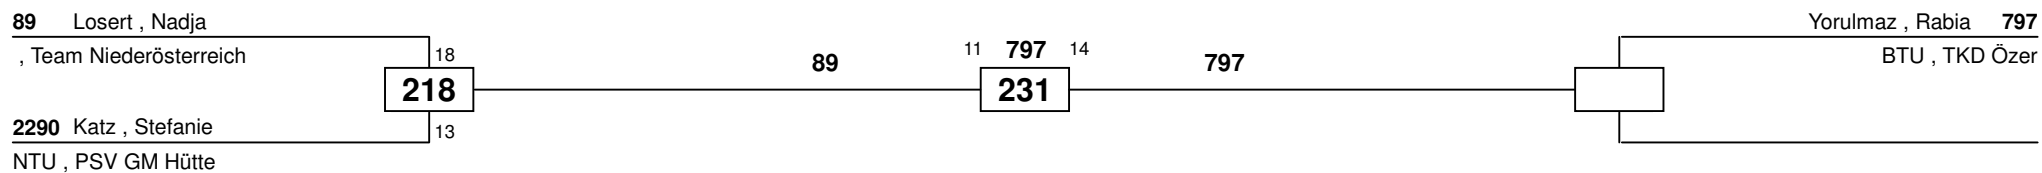

Bavaria Open 2013

am 21.06.2013 - 22.06.2013

D-73

Draw Sheet

1. Rabia Yorulmaz (TKD Özer, BTU)
2. Nadja Losert (Team Niederösterreich,)
3. Stefanie Katz (PSV GM Hütte, NTU)