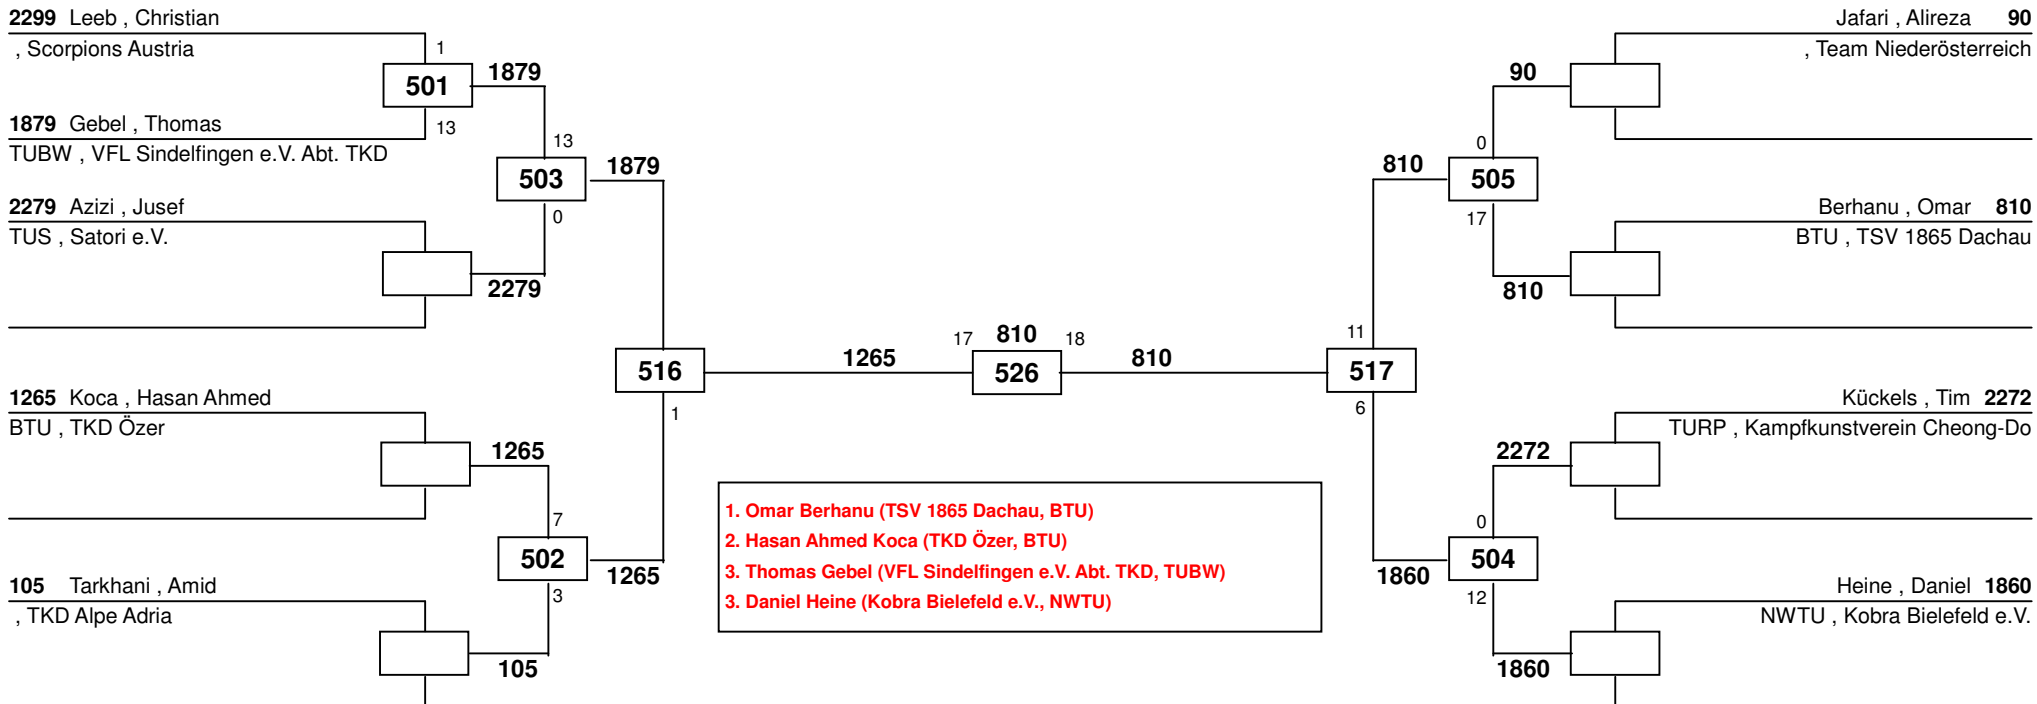

Bavaria Open 2013

am 21.06.2013 - 22.06.2013

H-63

Draw Sheet