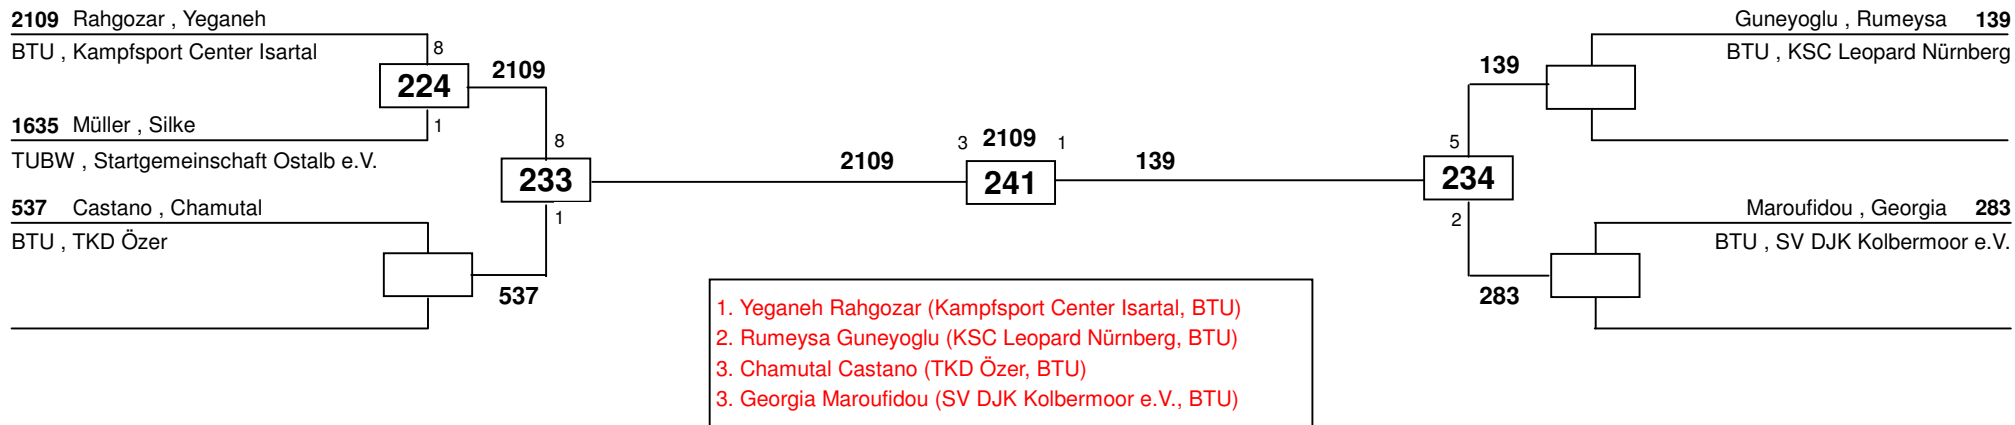

Bavaria Open 2013

am 21.06.2013 - 22.06.2013

J Bw-44

Draw Sheet