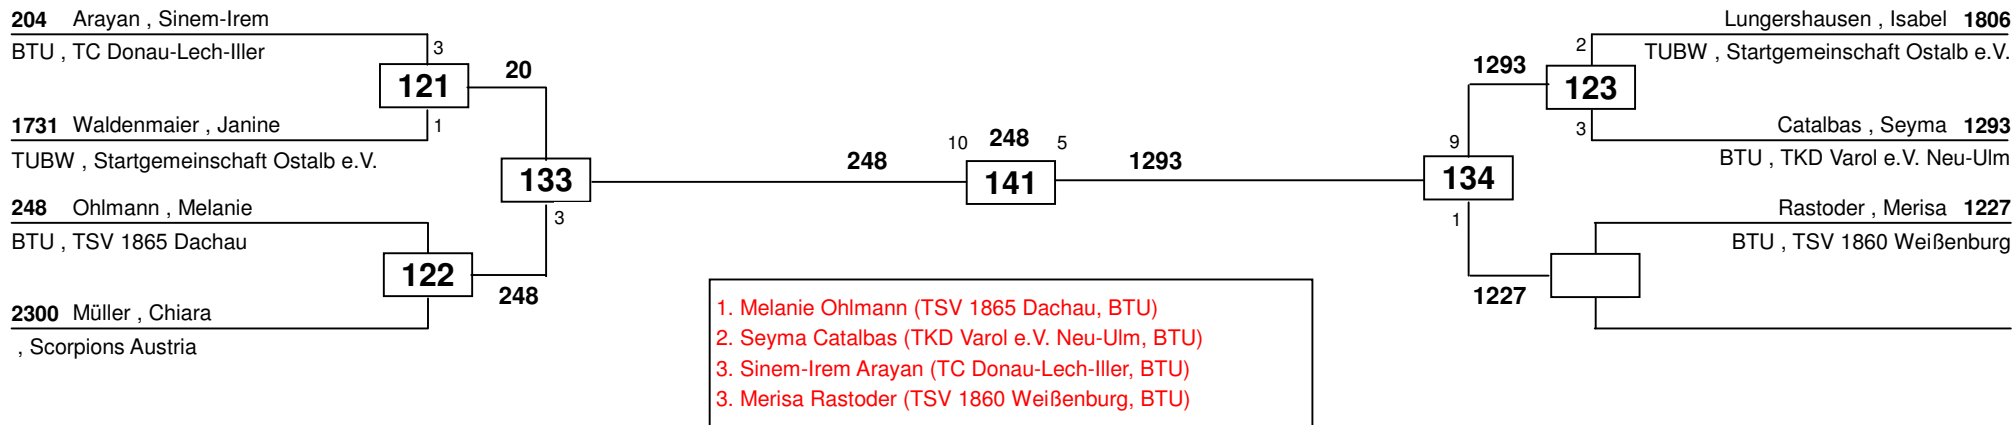

Bavaria Open 2013

am 21.06.2013 - 22.06.2013

J Bw-37

Draw Sheet

Bavaria Open 2013

am 21.06.2013 - 22.06.2013

J Bw-41

Draw Sheet