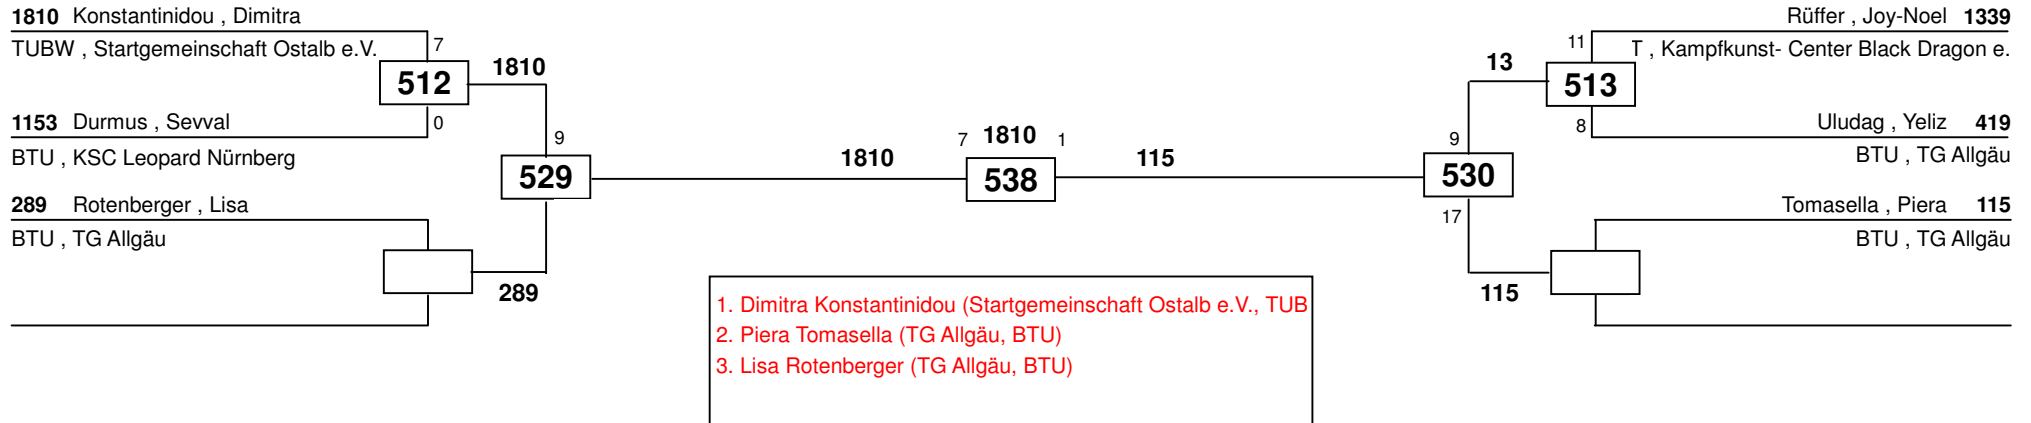

Bavaria Open 2013

am 21.06.2013 - 22.06.2013

J Bw-55

Draw Sheet