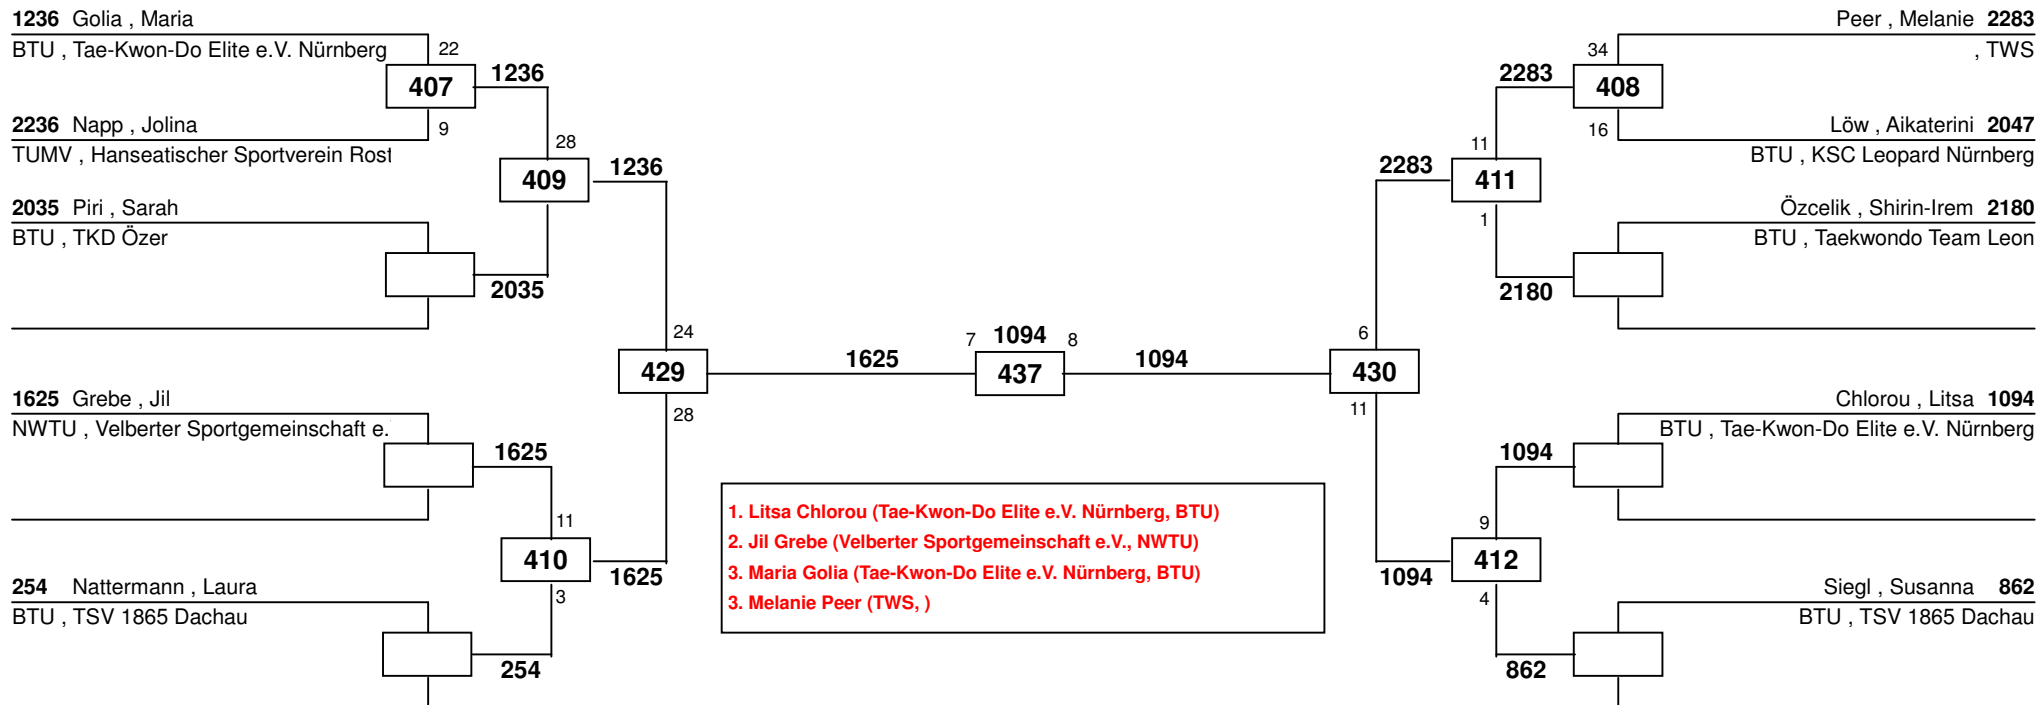

Bavaria Open 2013

am 21.06.2013 - 22.06.2013

J Cw-30 LK II

Draw Sheet