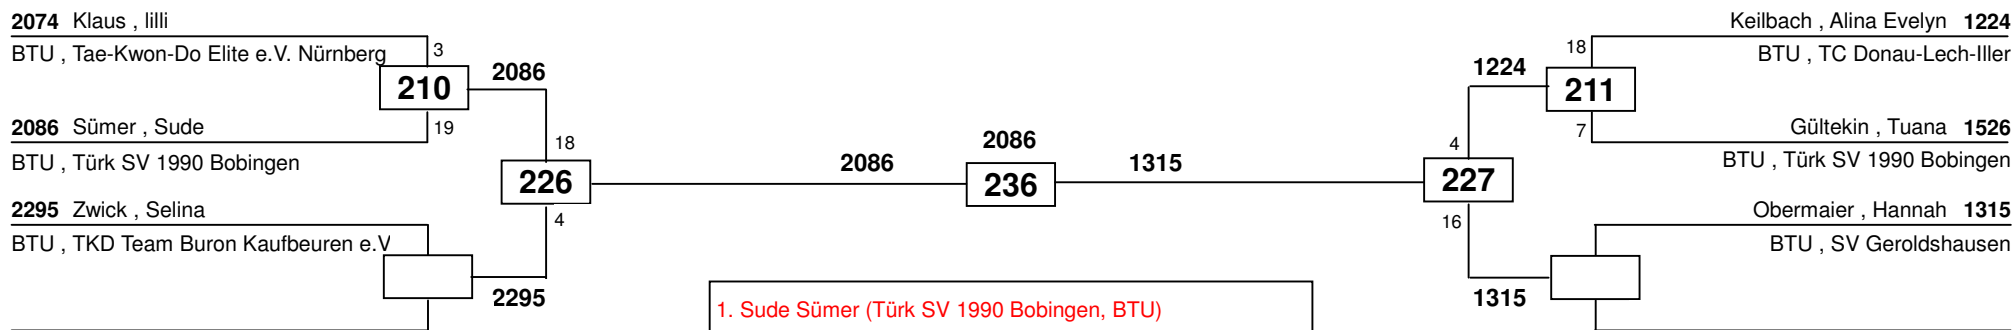

2. Bayernpokal 2013

am 06.07.2013
J Cw-35 LK II

Draw Sheet

1. Sude Sümer (Türk SV 1990 Bobingen, BTU)
2. Hannah Obermaier (SV Geroldshausen, BTU)
3. Selina Zwick (TKD Team Buron Kaufbeuren e.V., BTU)
3. Alina Evelyn Keilbach (TC Donau-Lech-Iller, BTU)