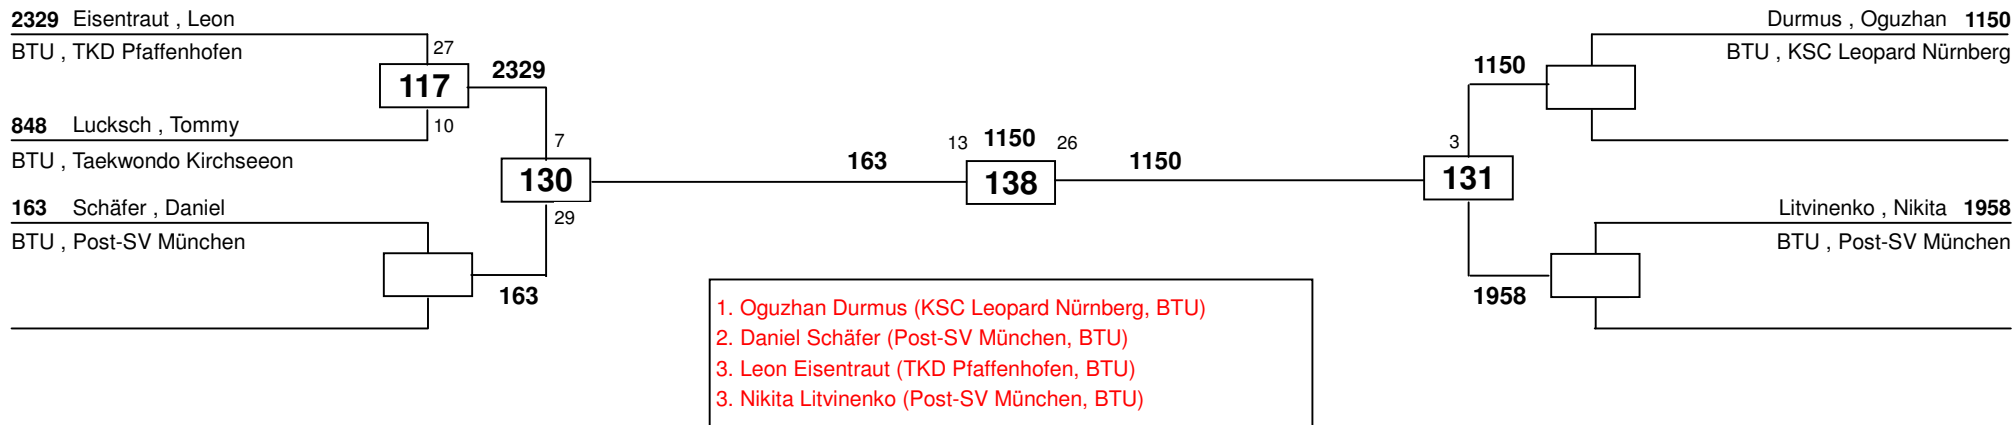

1. Benjamin Nattermann (TSV 1865 Dachau, BTU)
2. Abdusselam Sezgin (KSC Leopard Nürnberg, BTU)
3. Benjamin Halbig (KSC Leopard Nürnberg, BTU)

2. Bayernpokal 2013

am 06.07.2013
J Bm-53

Draw Sheet

2.Bayernpokal 2013