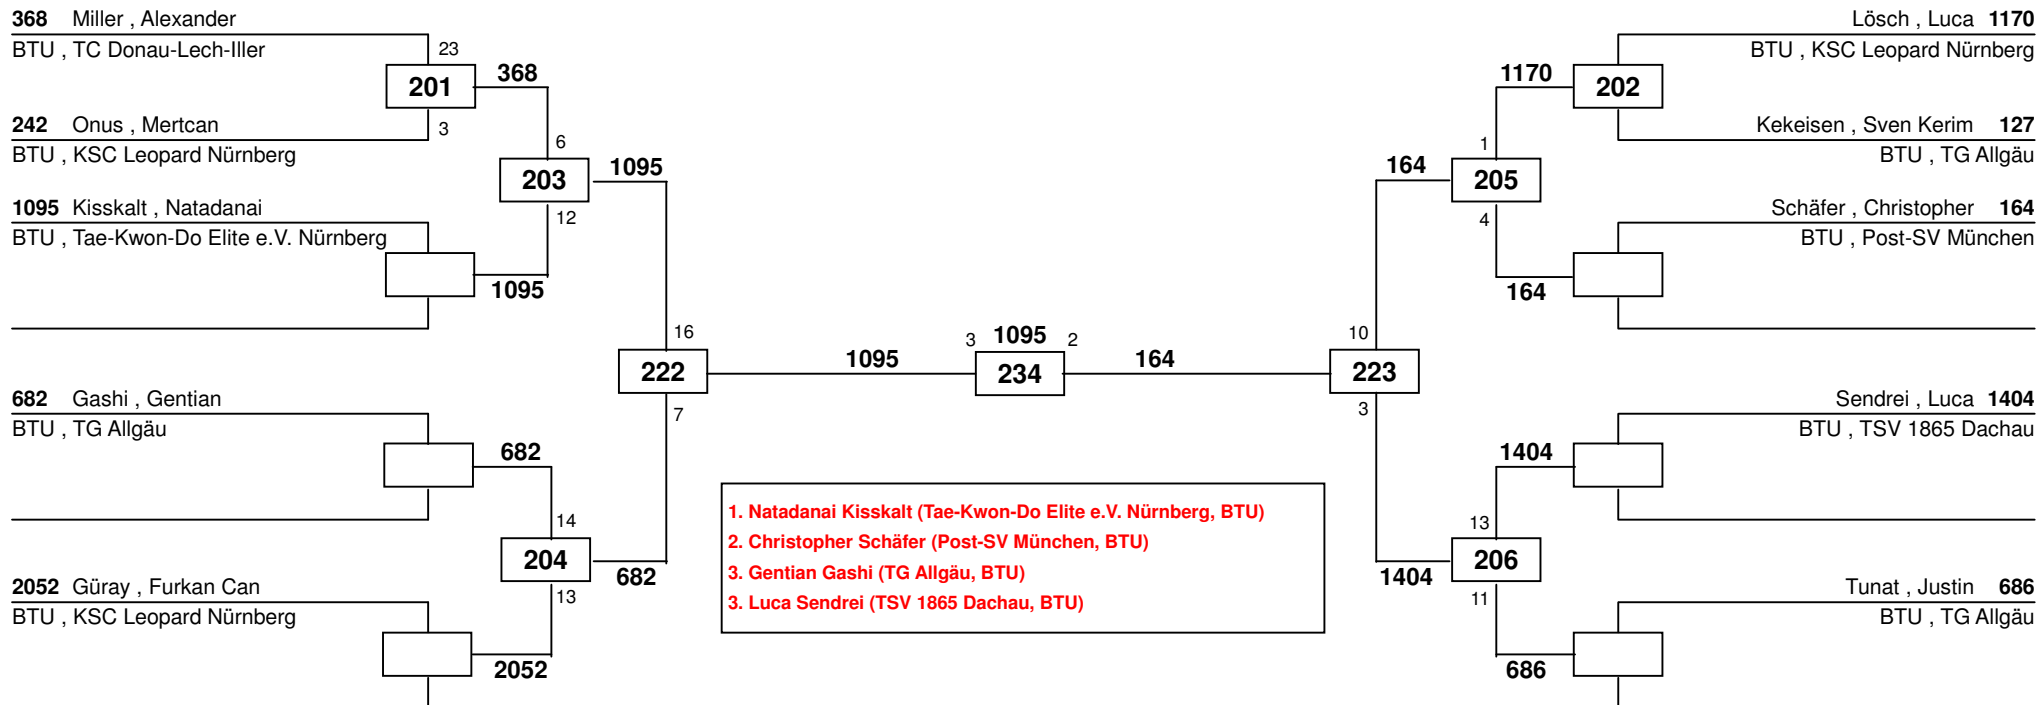

2. Bayernpokal 2013

am 06.07.2013
J Cm-30

Draw Sheet