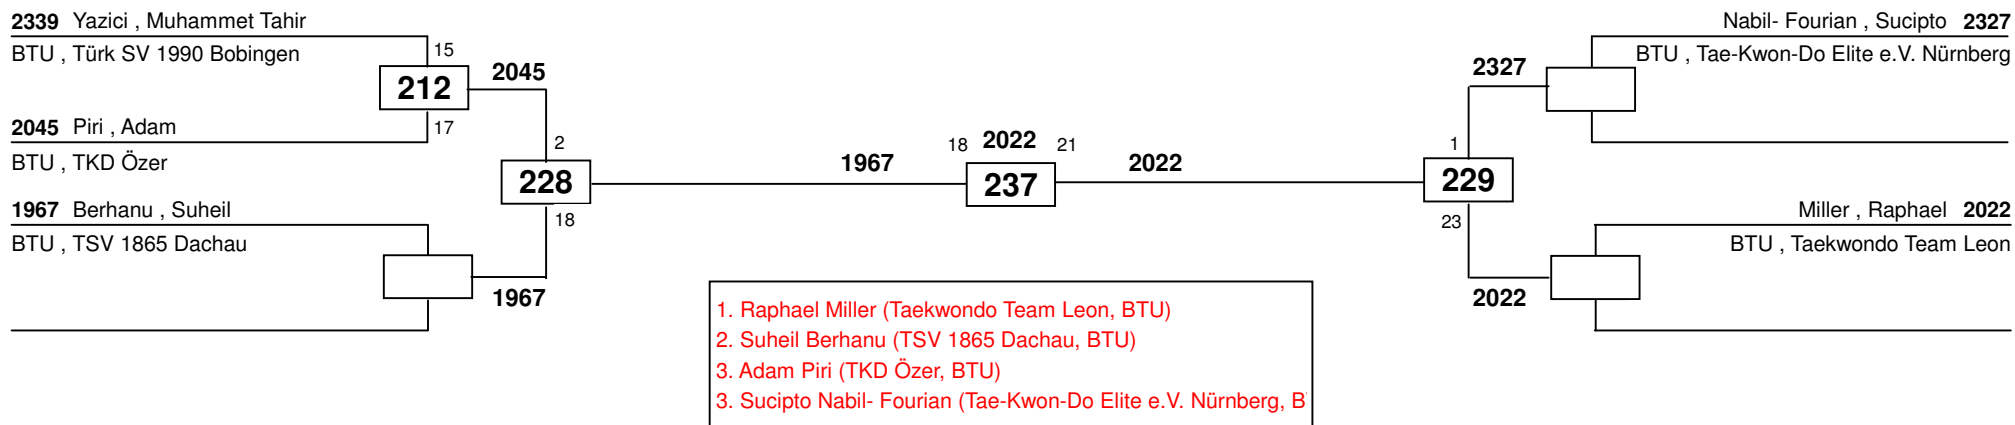

2. Bayernpokal 2013

am 06.07.2013
J Dm-22 LK II

Draw Sheet

2. Bayernpokal 2013

am 06.07.2013
J Dm-24 LK II

Draw Sheet

2. Bayernpokal 2013

am 06.07.2013
J Dm-26 LK II