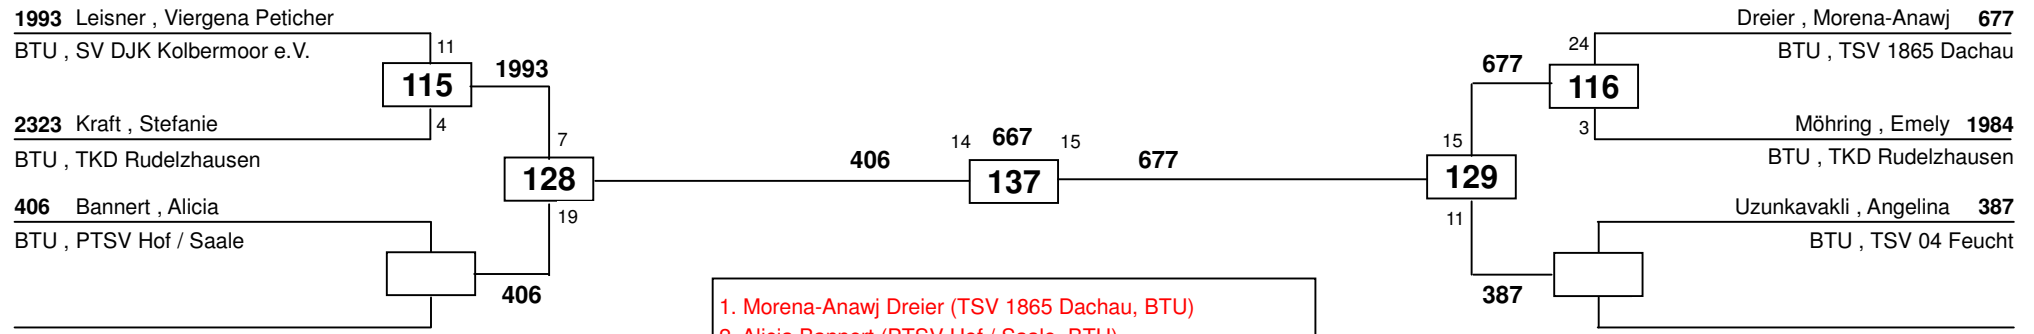

2. Bayernpokal 2013

am 06.07.2013
J Bw-51

Draw Sheet

1. Morena-Anawj Dreier (TSV 1865 Dachau, BTU)
2. Alicia Bannert (PTSV Hof / Saale, BTU)
3. Viergena Peticher Leisner (SV DJK Kolbermoor e.V., BTU)
3. Angelina Uzunkavakli (TSV 04 Feucht, BTU)