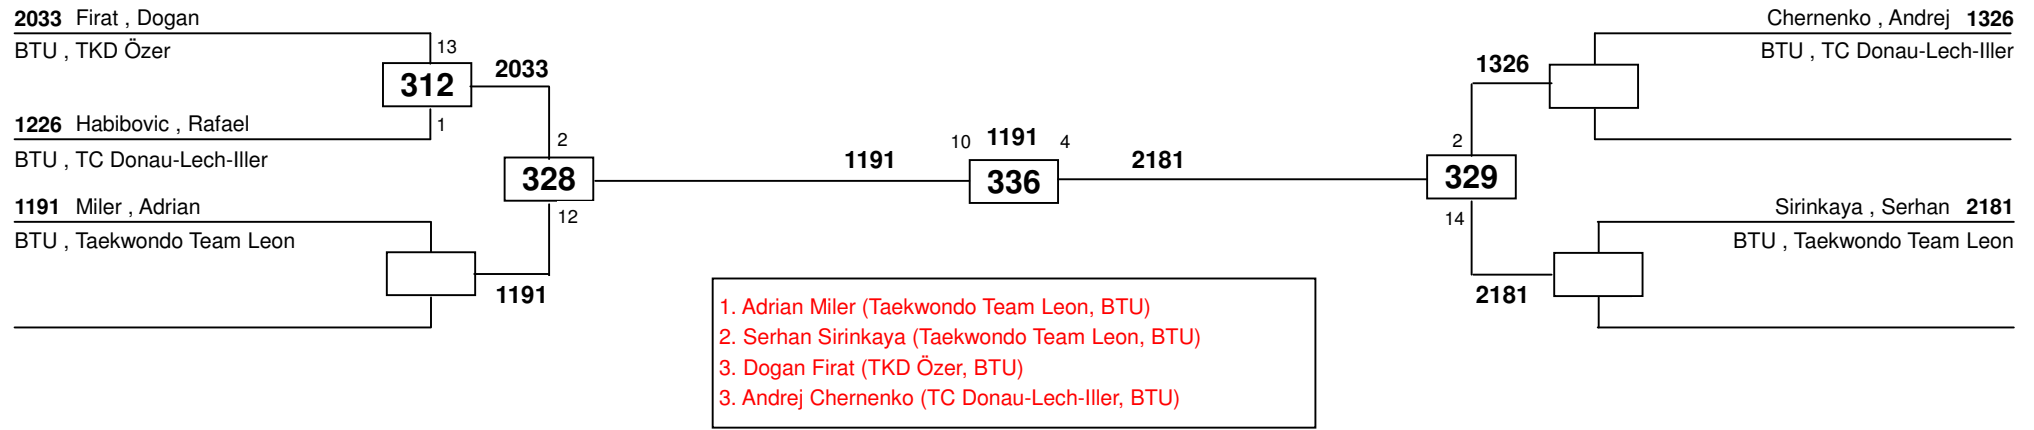

2.Bayernpokal 2013

am 06.07.2013
J Cm-38 LK II

Draw Sheet