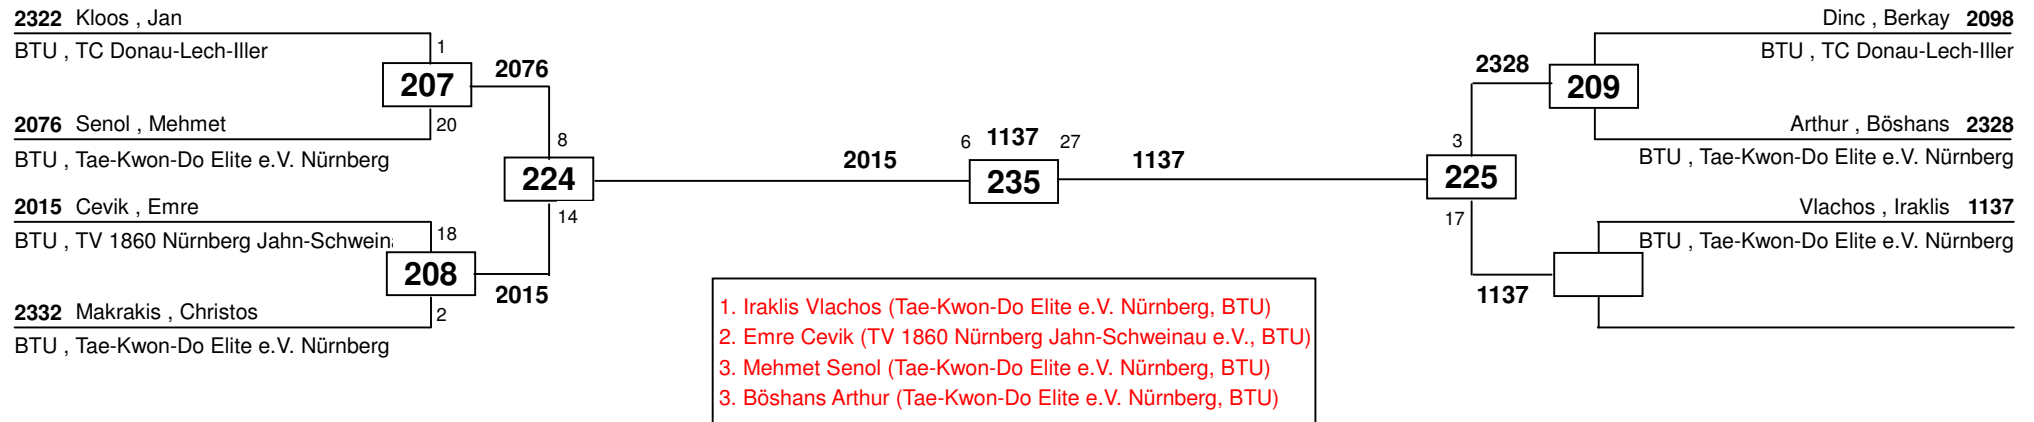

2. Bayernpokal 2013

am 06.07.2013
J Dm-22 LK II

Draw Sheet

2. Bayernpokal 2013

am 06.07.2013
J Dm-24 LK II

Draw Sheet

2. Bayernpokal 2013

am 06.07.2013
J Dm-26 LK II