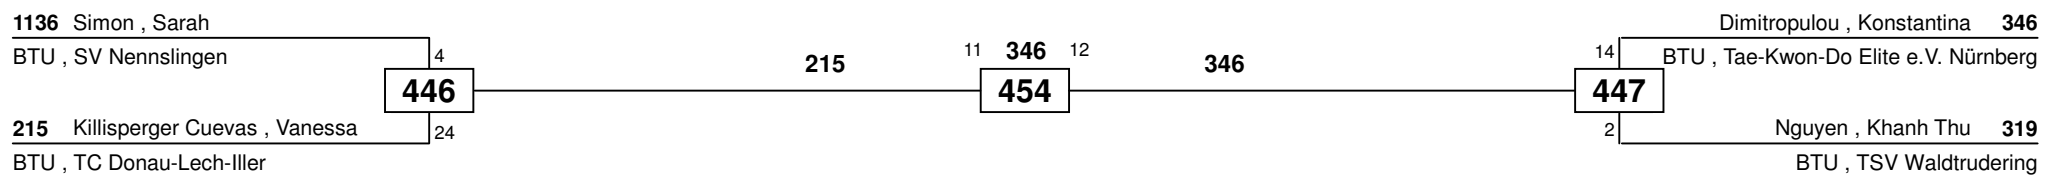

2.Bayernpokal 2013

am 06.07.2013
J Aw-59

Draw Sheet

1. Konstantina Dimitropulou (Tae-Kwon-Do Elite e.V. Nürnberg)
2. Vanessa Killisperger Cuevas (TC Donau-Lech-Iller, BTU)
3. Sarah Simon (SV Nennslingen, BTU)
3. Khanh Thu Nguyen (TSV Waldtrudering, BTU)