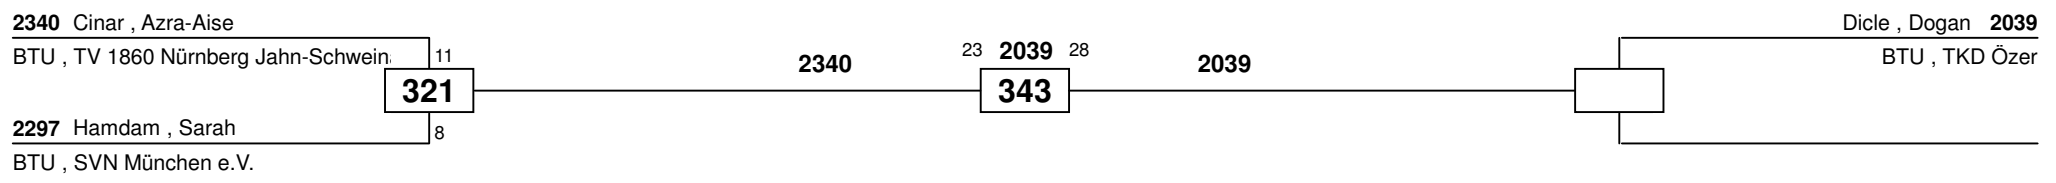

2. Bayernpokal 2013

am 06.07.2013
J Dw-29 LK II

Draw Sheet

1. Dogan Dicle (TKD Özer, BTU)
2. Azra-Aise Cinar (TV 1860 Nürnberg Jahn-Schweinau e.V., E)
3. Sarah Hamdam (SVN München e.V., BTU)