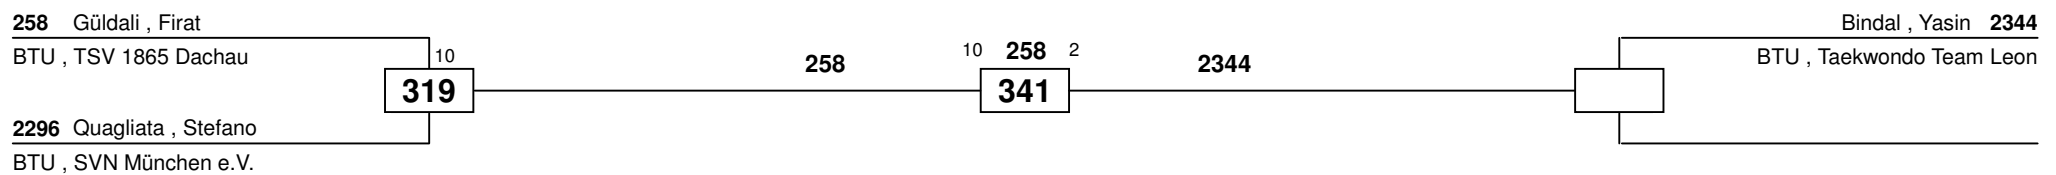

2. Bayernpokal 2013

am 06.07.2013
J Bm-65 LK II

Draw Sheet

1. Firat Güldali (TSV 1865 Dachau, BTU)
2. Yasin Bindal (Taekwondo Team Leon, BTU)
3. Stefano Quagliata (SVN München e.V., BTU)