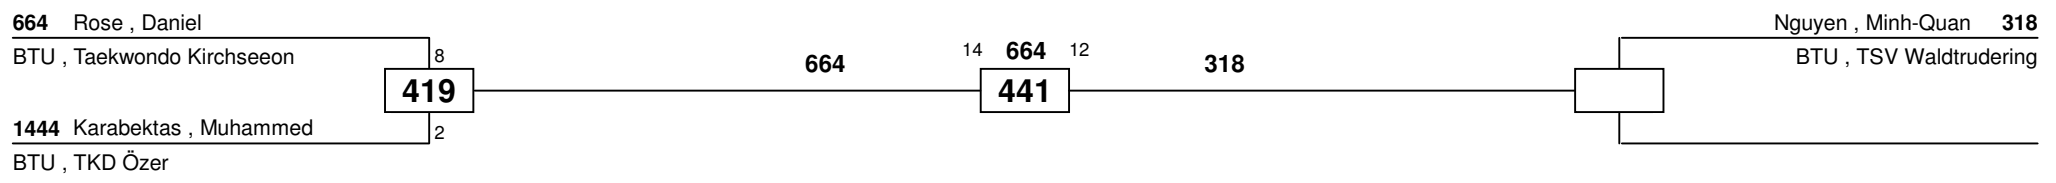

2. Bayernpokal 2013

am 06.07.2013
J Bm-45 LK II

Draw Sheet

1. Daniel Rose (Taekwondo Kirchseeon, BTU)
2. Minh-Quan Nguyen (TSV Waldtrudering, BTU)
3. Muhammed Karabektas (TKD Özer, BTU)