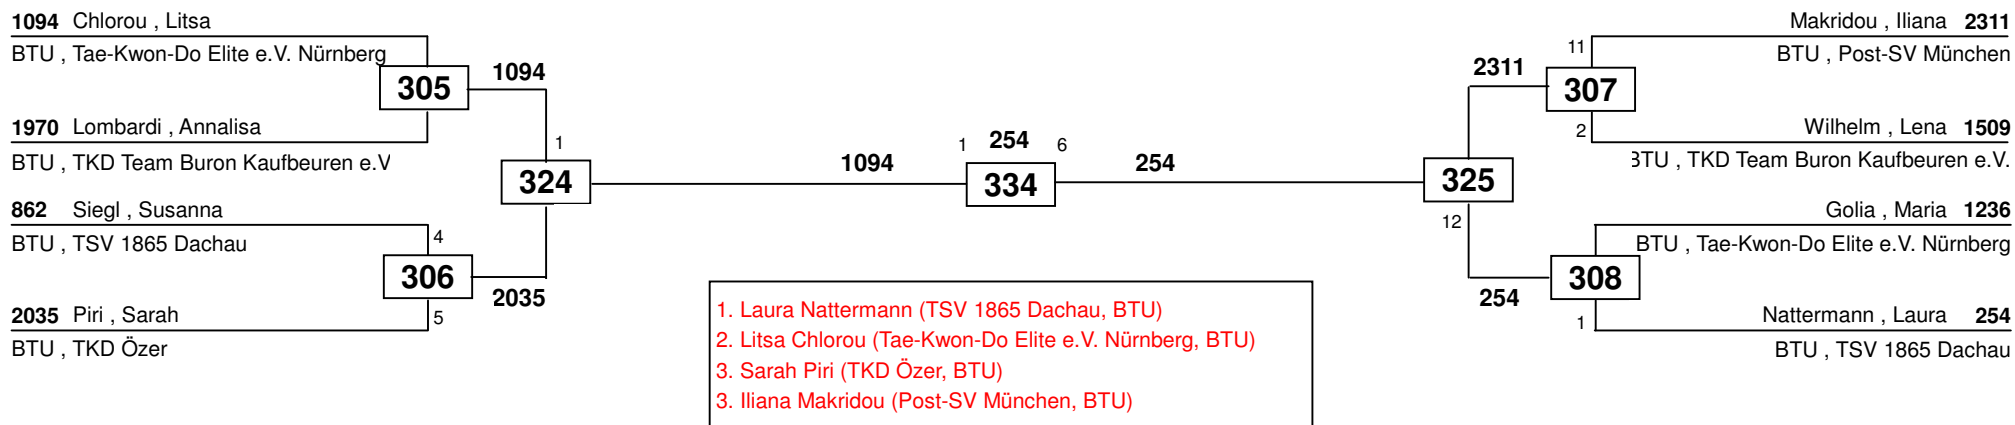

2. Bayernpokal 2013

am 06.07.2013
J Cw-30 LK II

Draw Sheet