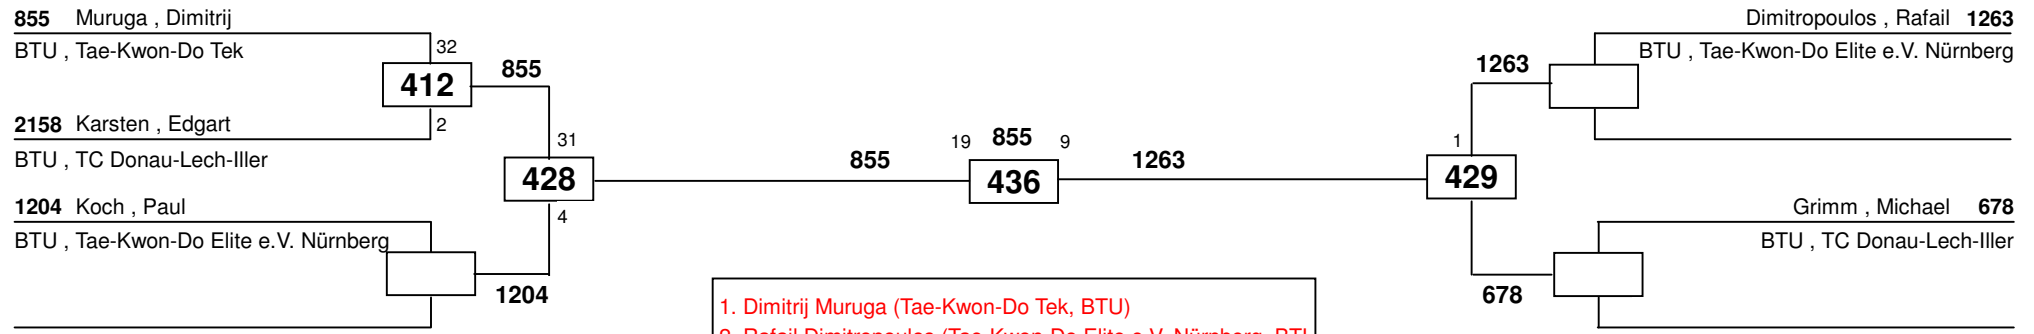

2. Bayernpokal 2013

am 06.07.2013
J Cm-32 LK II

Draw Sheet

- 1. Dimitrij Muruga (Tae-Kwon-Do Tek, BTU)
- 2. Rafail Dimitropoulos (Tae-Kwon-Do Elite e.V. Nürnberg, BTU)
- 3. Paul Koch (Tae-Kwon-Do Elite e.V. Nürnberg, BTU)
- 3. Michael Grimm (TC Donau-Lech-Iller, BTU)