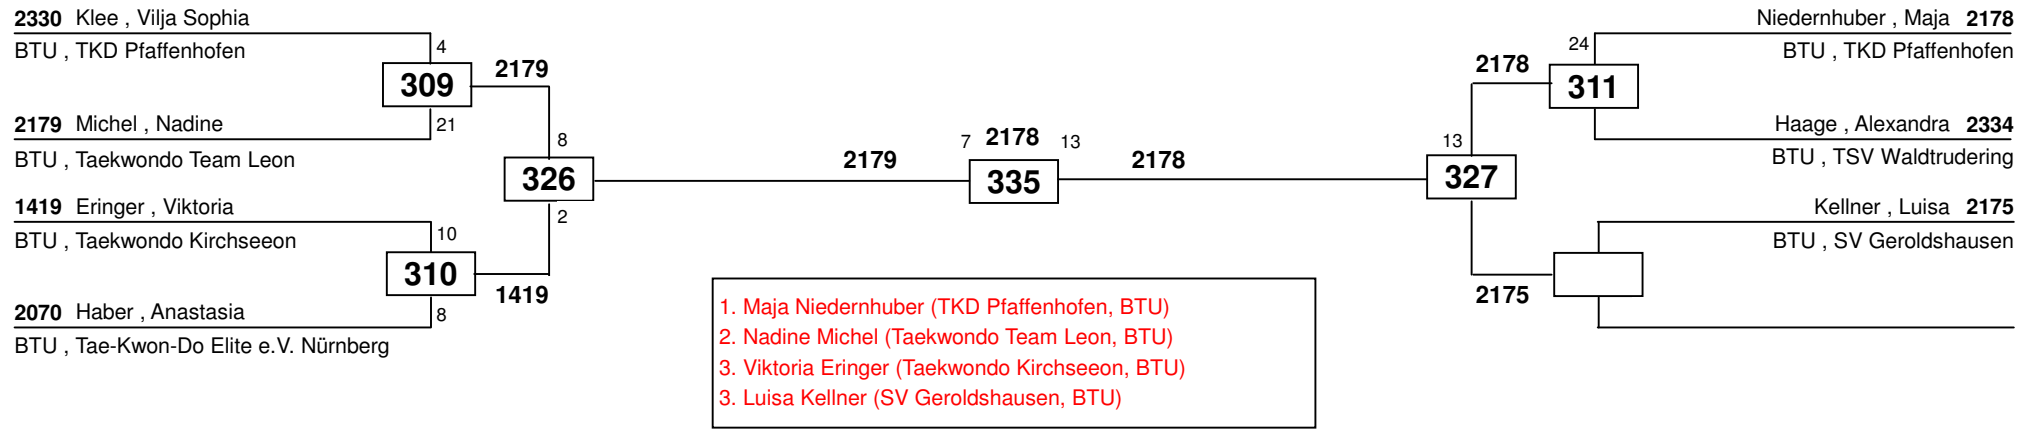

2. Bayernpokal 2013

am 06.07.2013
J Cw-30 LK II

Draw Sheet

2. Bayernpokal 2013

am 06.07.2013
J Cw-32 LK II

Draw Sheet

2. Bayernpokal 2013

am 06.07.2013
J Cw-35 LK II