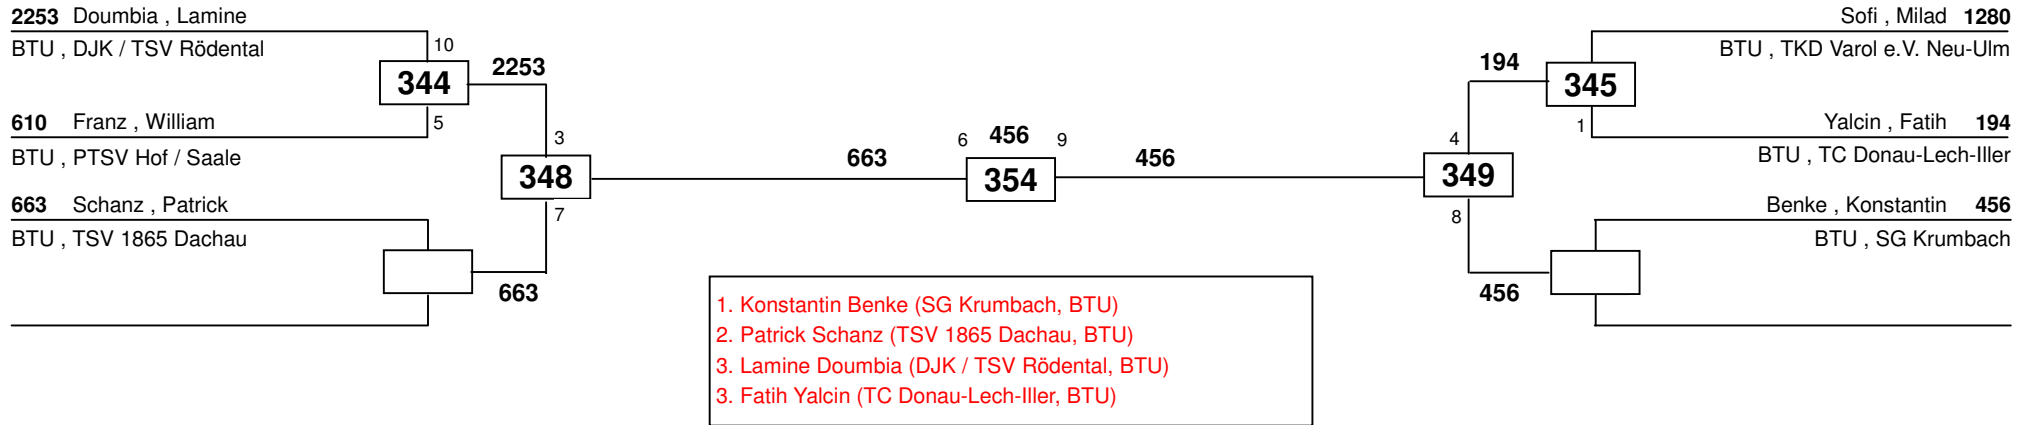

2. Bayernpokal 2013

am 06.07.2013

H-74

Draw Sheet