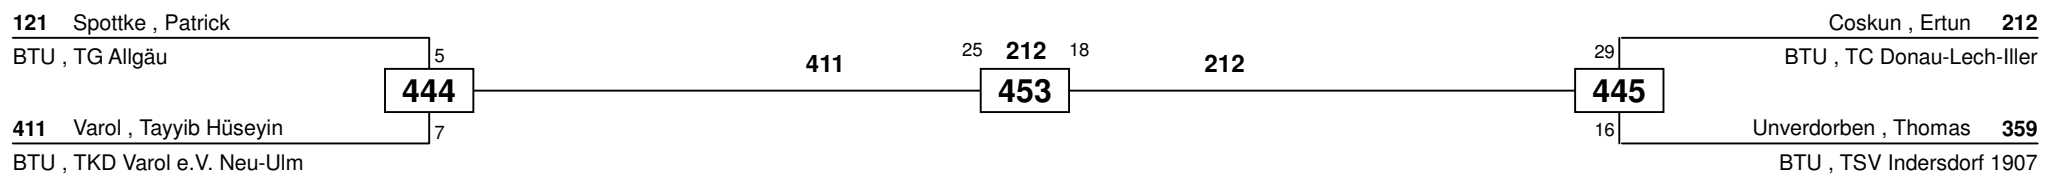

2.Bayernpokal 2013

am 06.07.2013
J Am-55

Draw Sheet

1. Ertun Coskun (TC Donau-Lech-Iller, BTU)
2. Tayyib Hüseyin Varol (TKD Varol e.V. Neu-Ulm, BTU)
3. Patrick Spottke (TG Allgäu, BTU)
3. Thomas Unverdorben (TSV Indersdorf 1907, BTU)