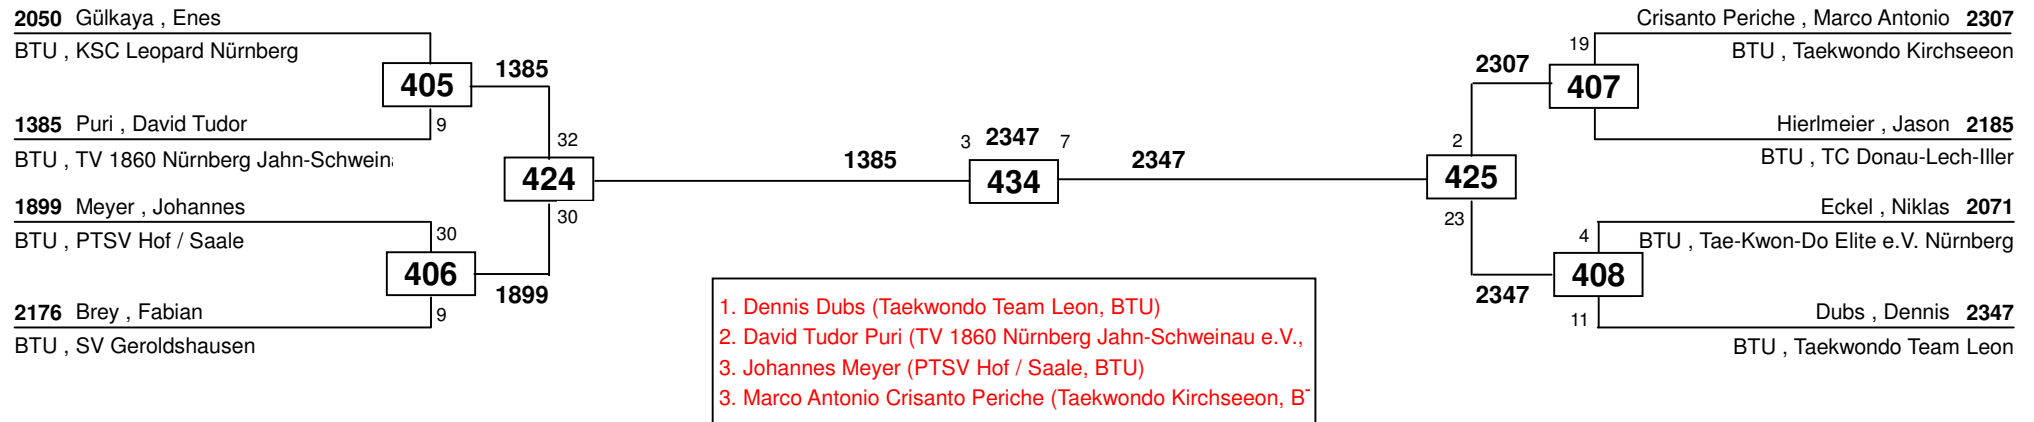

2. Bayernpokal 2013

am 06.07.2013
J Cm-35 LK II

Draw Sheet

1. Dennis Dubs (Taekwondo Team Leon, BTU)
2. David Tudor Puri (TV 1860 Nürnberg Jahn-Schweinau e.V.,
3. Johannes Meyer (PTSV Hof / Saale, BTU)
3. Marco Antonio Crisanto Periche (Taekwondo Kirchseeon, B