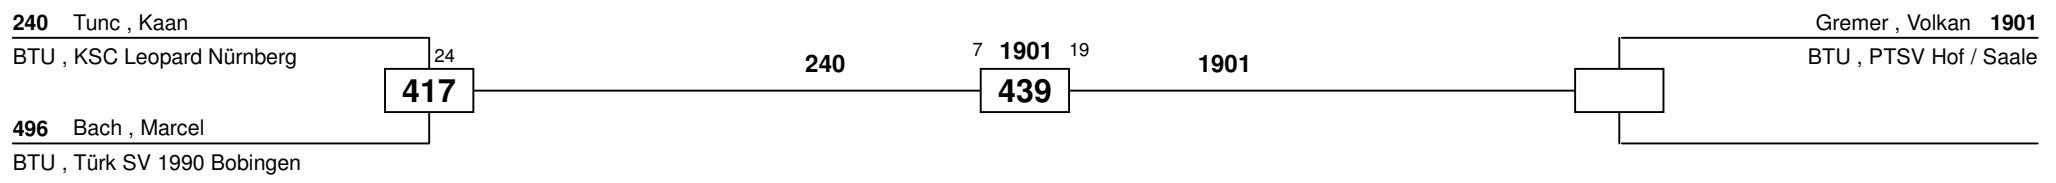

2. Bayernpokal 2013

am 06.07.2013
J Bm+65

Draw Sheet

1. Volkan Gremer (PTSV Hof / Saale, BTU)
2. Kaan Tunc (KSC Leopard Nürnberg, BTU)
3. Marcel Bach (Türk SV 1990 Bobingen, BTU)