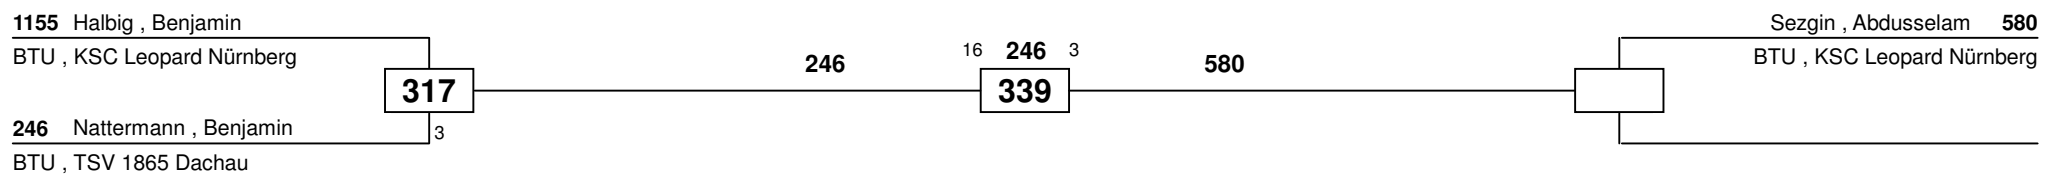

2.Bayernpokal 2013

am 06.07.2013
J Bm-49

Draw Sheet

1. Benjamin Nattermann (TSV 1865 Dachau, BTU)
2. Abdusselam Sezgin (KSC Leopard Nürnberg, BTU)
3. Benjamin Halbig (KSC Leopard Nürnberg, BTU)