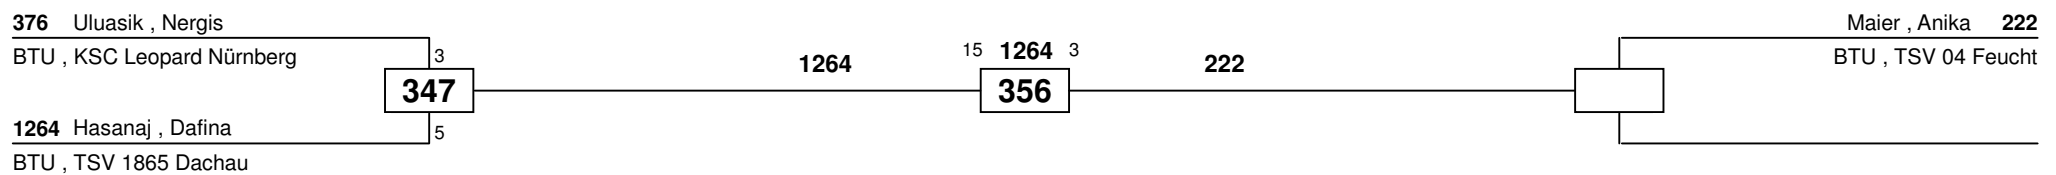

2. Bayernpokal 2013

am 06.07.2013
J Aw-55

Draw Sheet

1. Dafina Hasanaj (TSV 1865 Dachau, BTU)
2. Anika Maier (TSV 04 Feucht, BTU)
3. Nergis Uluasik (KSC Leopard Nürnberg, BTU)