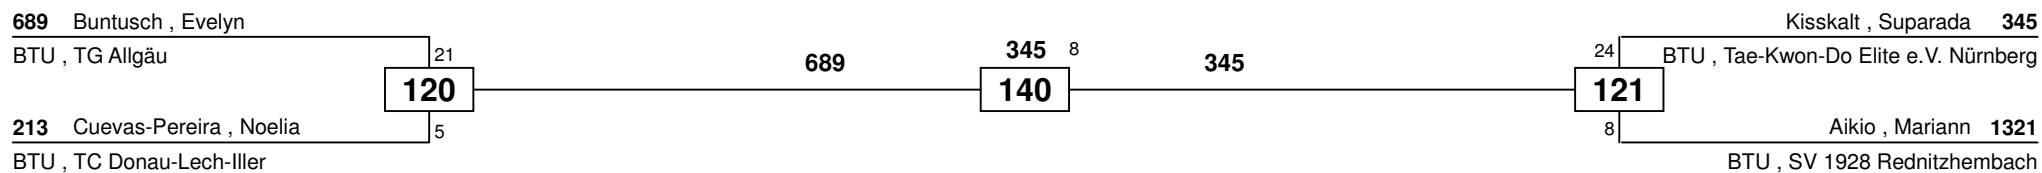

2. Bayernpokal 2013

am 06.07.2013
J Cw-30

Draw Sheet

1. Suparada Kisskalt (Tae-Kwon-Do Elite e.V. Nürnberg, BTU)
2. Evelyn Buntusch (TG Allgäu, BTU)
3. Noelia Cuevas-Pereira (TC Donau-Lech-Iller, BTU)
3. Mariann Aikio (SV 1928 Rednitzhembach, BTU)