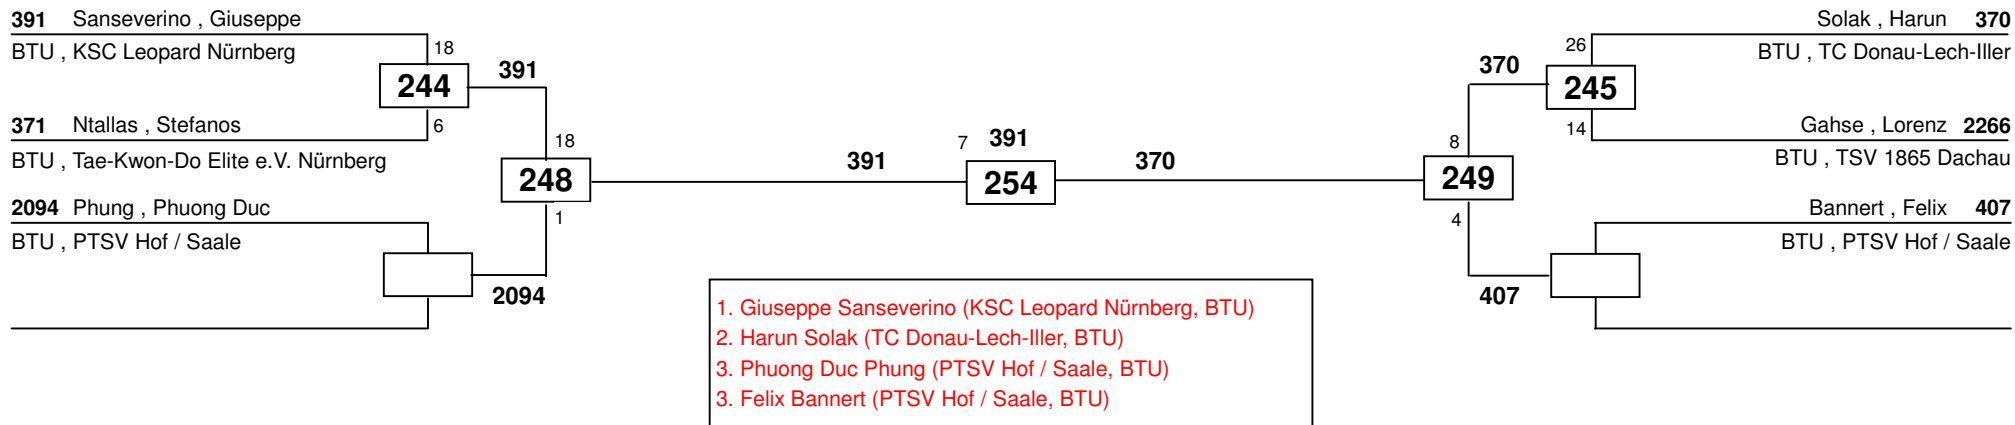

2. Bayernpokal 2013

am 06.07.2013
J Am-59

Draw Sheet