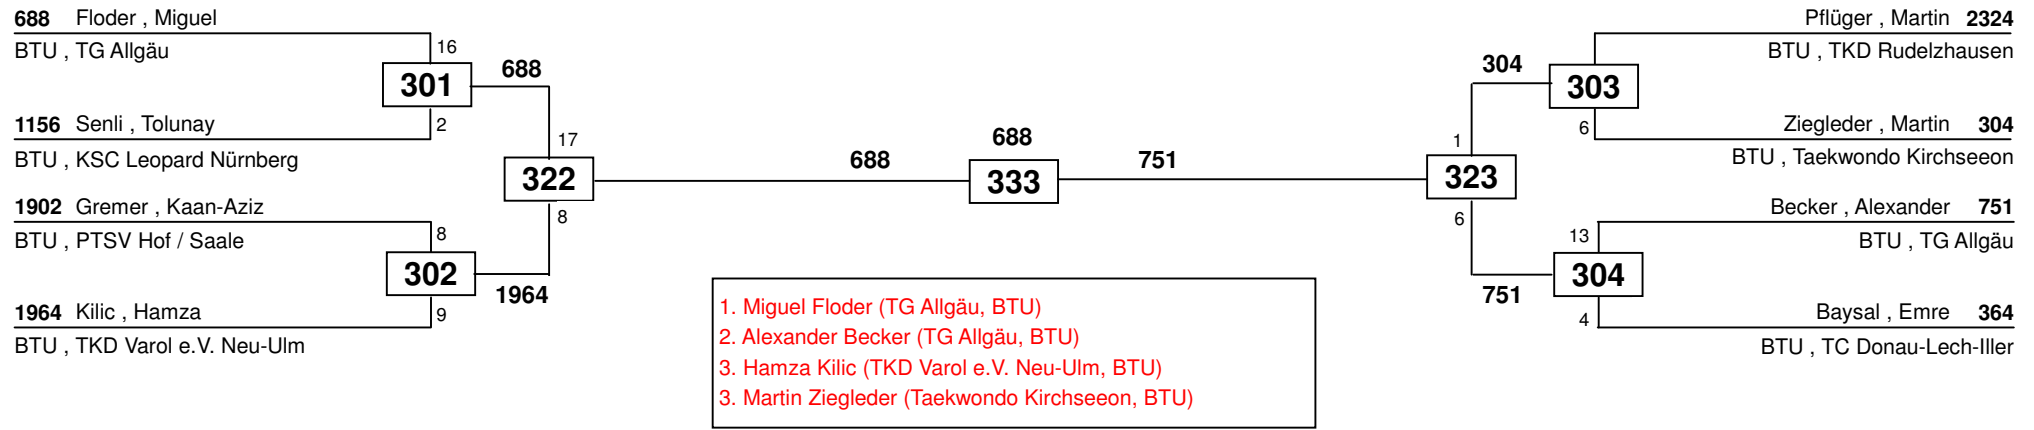

am 06.07.2013
J Bm-41

Draw Sheet

2. Bayernpokal 2013

am 06.07.2013
J Bm-45

Draw Sheet

2.Bayernpokal 2013

am 06.07.2013
J Bm-49

Draw Sheet