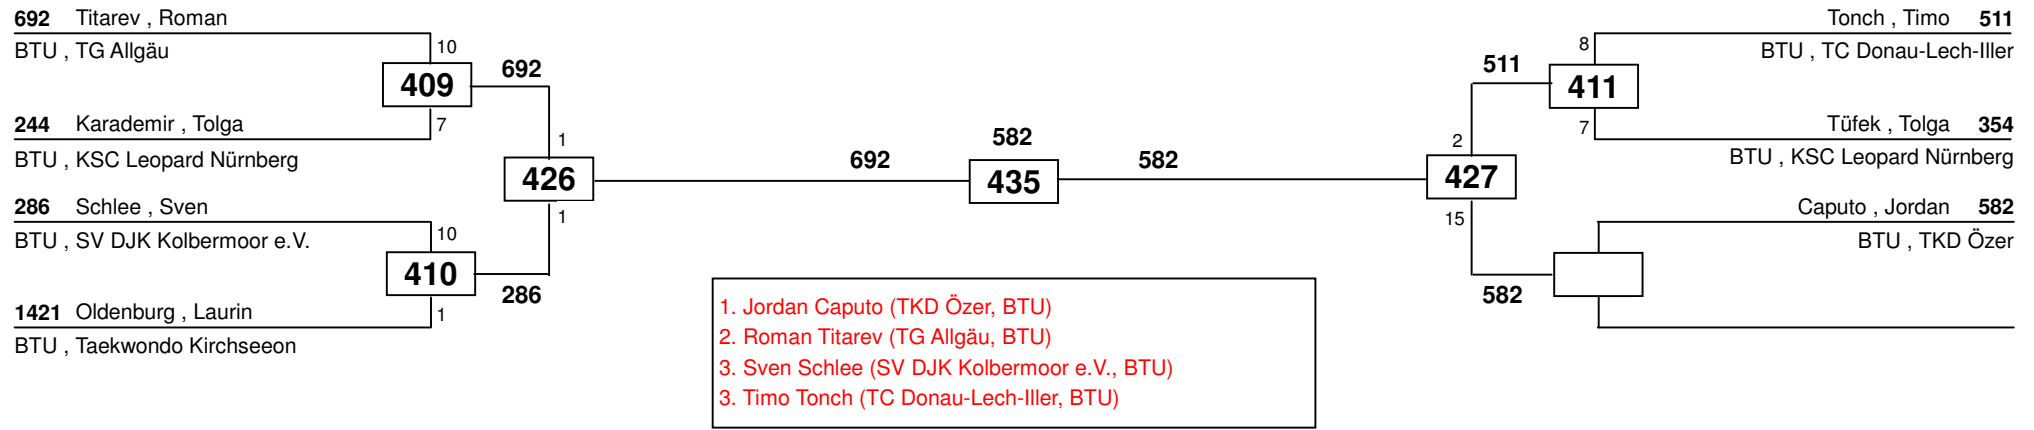

2. Bayernpokal 2013

am 06.07.2013
J Cm-38

Draw Sheet