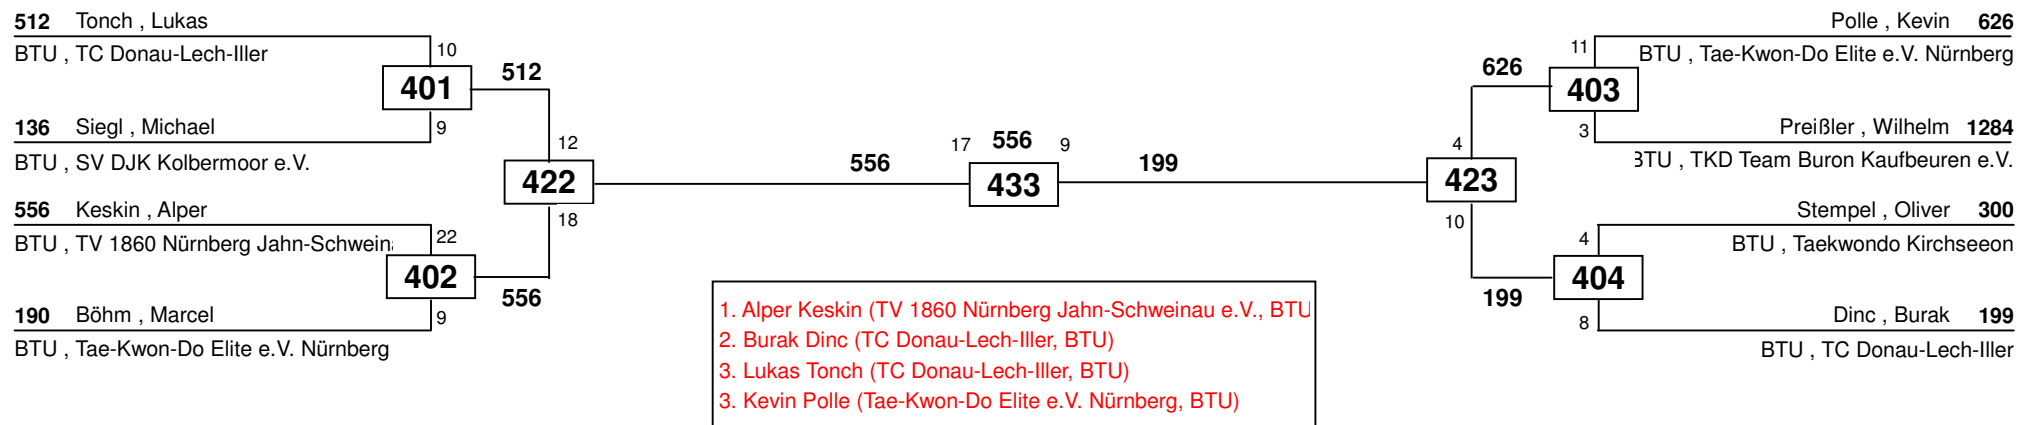

2. Bayernpokal 2013

am 06.07.2013
J Bm-41

Draw Sheet