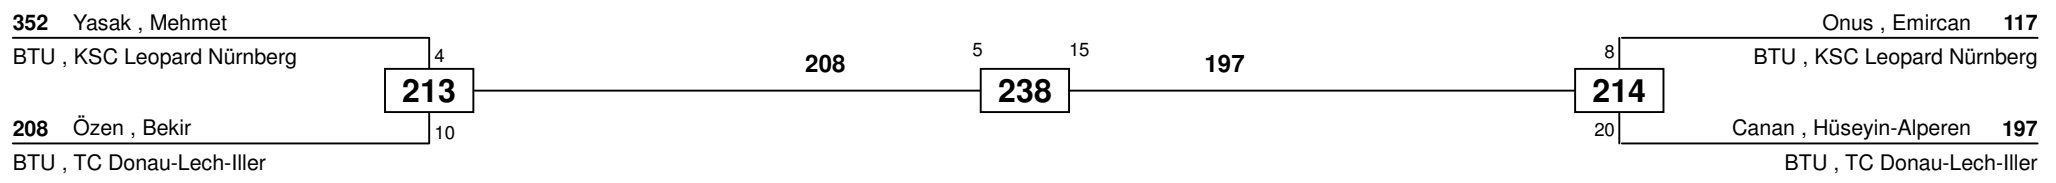

- 1. Hüseyin-Alperen Canan (TC Donau-Lech-Iller, BTU)
- 2. Bekir Özen (TC Donau-Lech-Iller, BTU)
- 3. Mehmet Yasak (KSC Leopard Nürnberg, BTU)
- 3. Emircan Onus (KSC Leopard Nürnberg, BTU)

2. Bayernpokal 2013