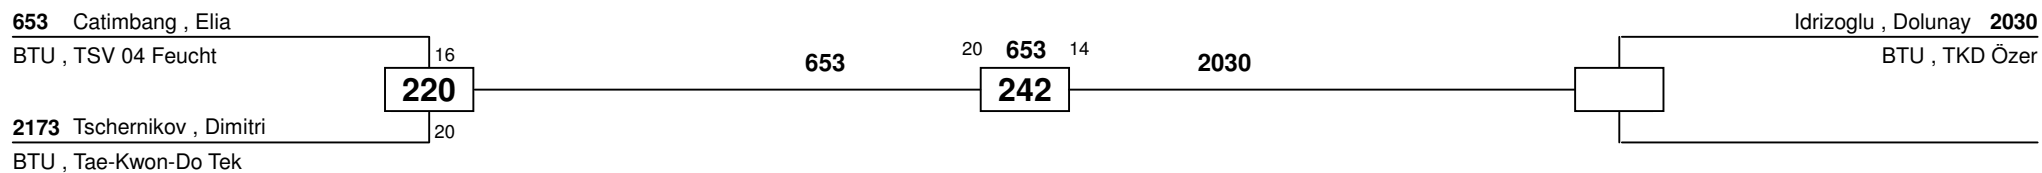

am 06.07.2013
J Bm-37 LK II

Draw Sheet

1. Elia Catimbang (TSV 04 Feucht, BTU)
2. Dolunay Idrizoglu (TKD Özer, BTU)
3. Dimitri Tschernikov (Tae-Kwon-Do Tek, BTU)

2. Bayernpokal 2013

am 06.07.2013

J Bm-41 LK II