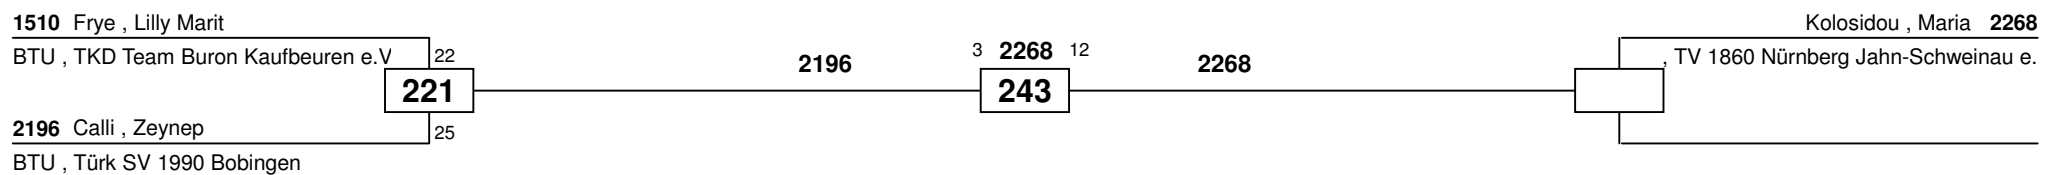

2. Bayernpokal 2013

am 06.07.2013
J Cw-38 LK II

Draw Sheet

1. Maria Kolosidou (TV 1860 Nürnberg Jahn-Schweinau e.V., F)
2. Zeynep Calli (Türk SV 1990 Bobingen, BTU)
3. Lilly Marit Frye (TKD Team Buron Kaufbeuren e.V., BTU)