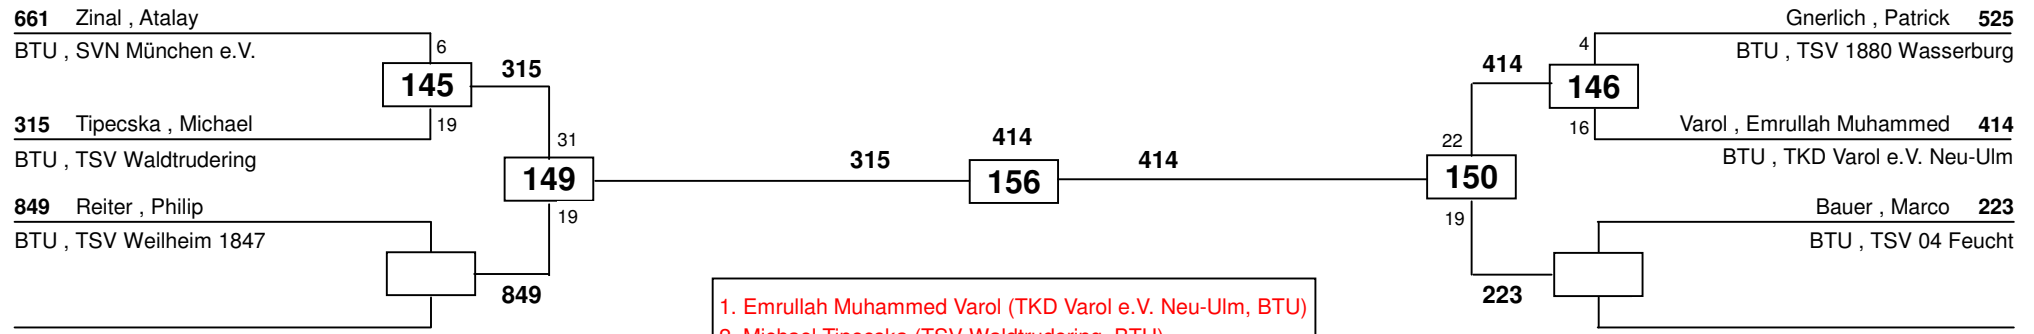

2. Bayernpokal 2013

am 06.07.2013
J Am-59

Draw Sheet

2.Bayernpokal 2013

am 06.07.2013
J Am-68

Draw Sheet

- 1. Emrullah Muhammed Varol (TKD Varol e.V. Neu-Ulm, BTU)
- 2. Michael Tipecska (TSV Waldtrudering, BTU)
- 3. Philip Reiter (TSV Weilheim 1847, BTU)
- 3. Marco Bauer (TSV 04 Feucht, BTU)