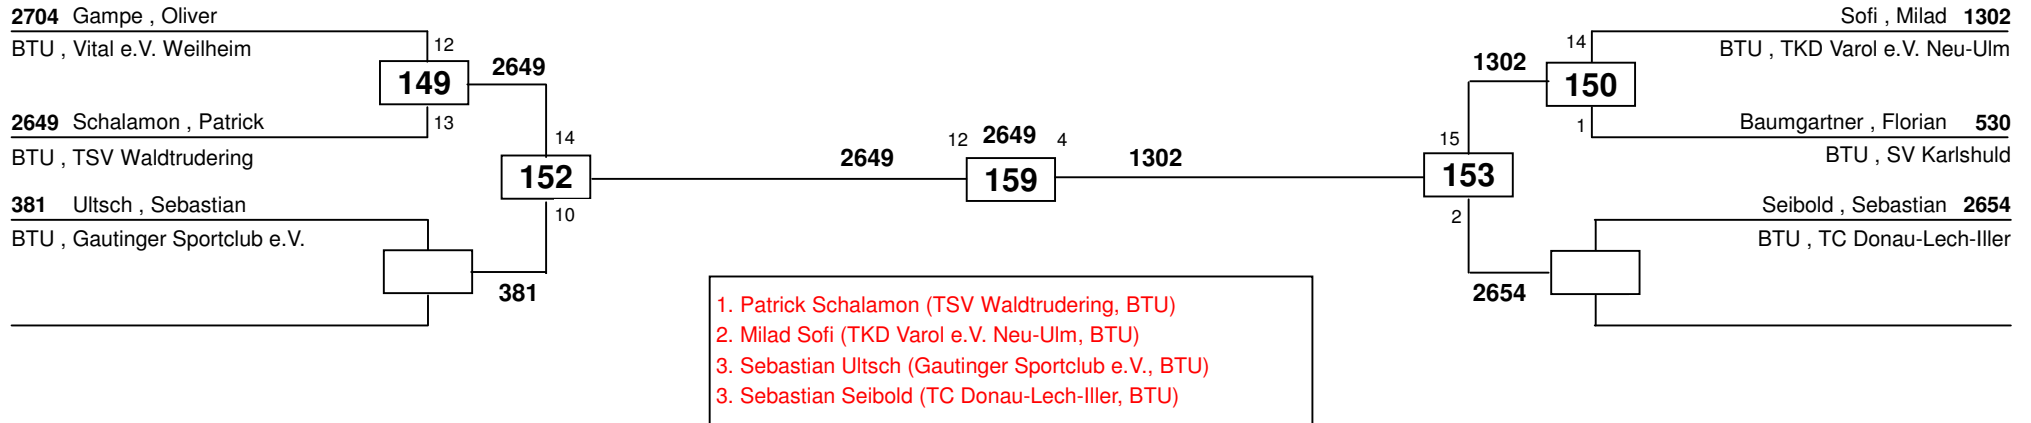

Int. Challenge Cup 2013

am 30.11.2013

H-74

Draw Sheet