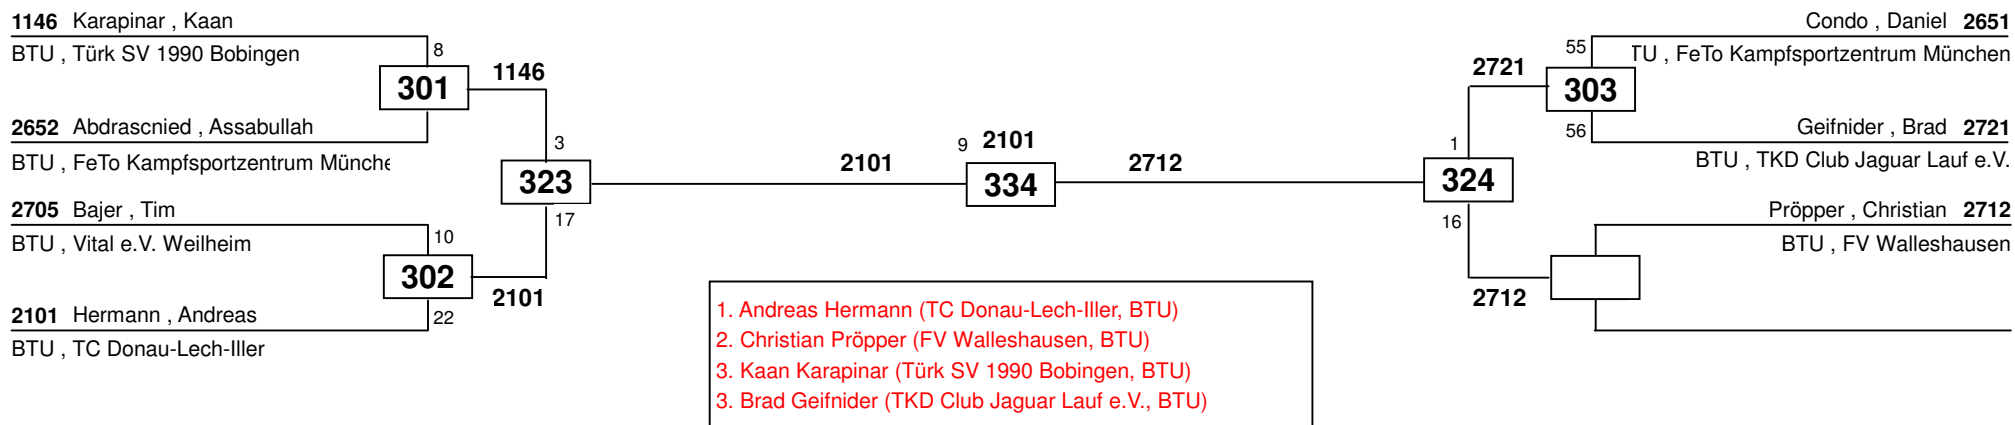

Int. Challenge Cup 2013

am 30.11.2013
J Dm-32 LK II

Draw Sheet