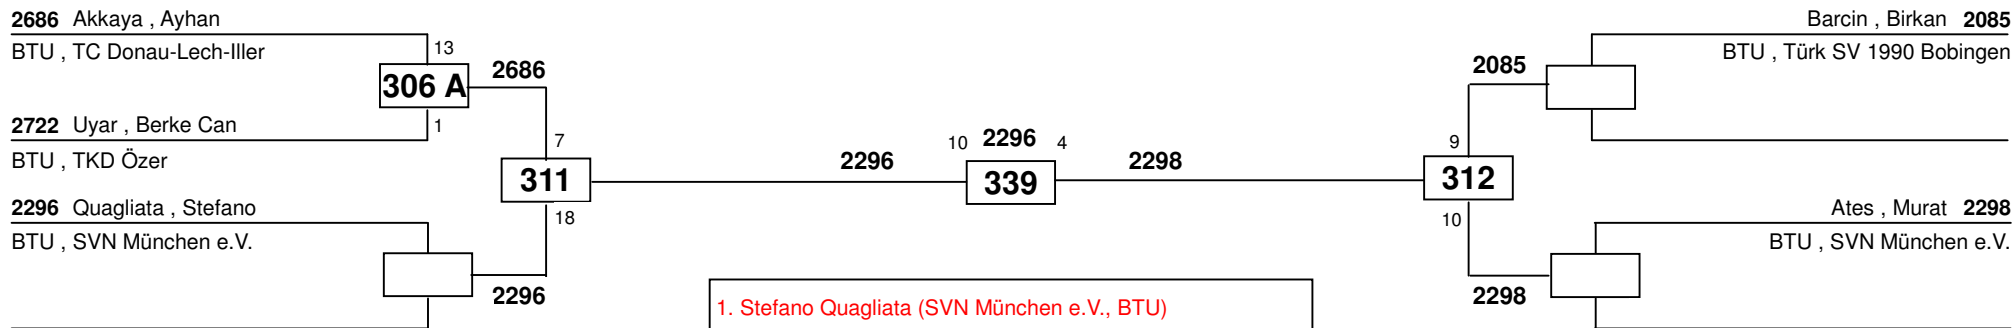

Int. Challenge Cup 2013

am 30.11.2013
J Bm+65 LK II

Draw Sheet

1. Stefano Quagliata (SVN München e.V., BTU)
2. Murat Ates (SVN München e.V., BTU)
3. Ayhan Akkaya (TC Donau-Lech-Iller, BTU)
3. Birkan Barcin (Türk SV 1990 Bobingen, BTU)