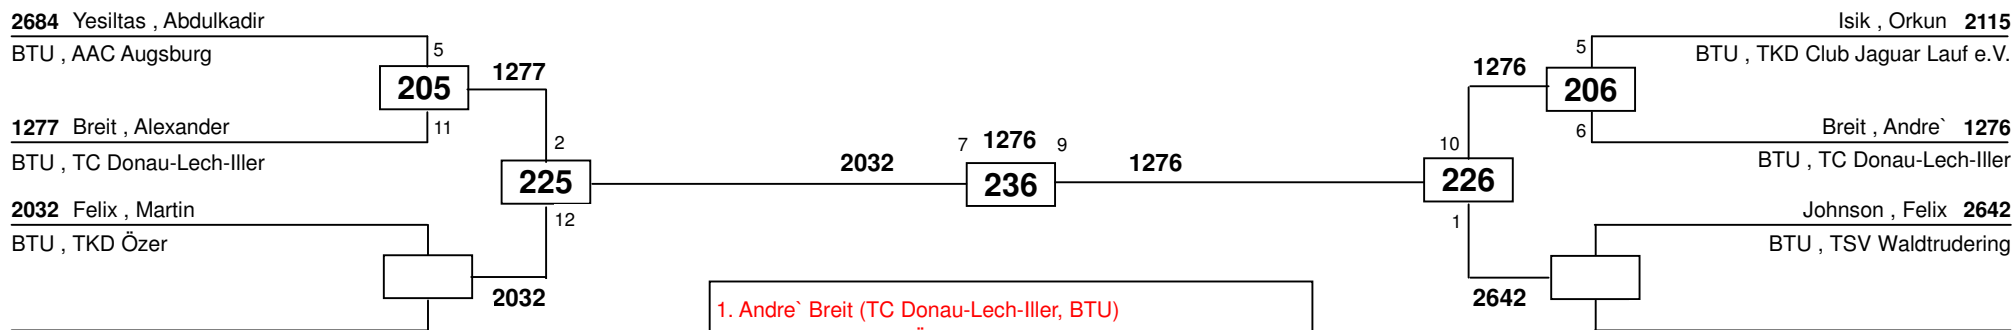

Int. Challenge Cup 2013

am 30.11.2013
J Cm-27 LK II

Draw Sheet

1. Andre` Breit (TC Donau-Lech-Iller, BTU)
2. Martin Felix (TKD Özer, BTU)
3. Alexander Breit (TC Donau-Lech-Iller, BTU)
3. Felix Johnson (TSV Waldtrudering, BTU)