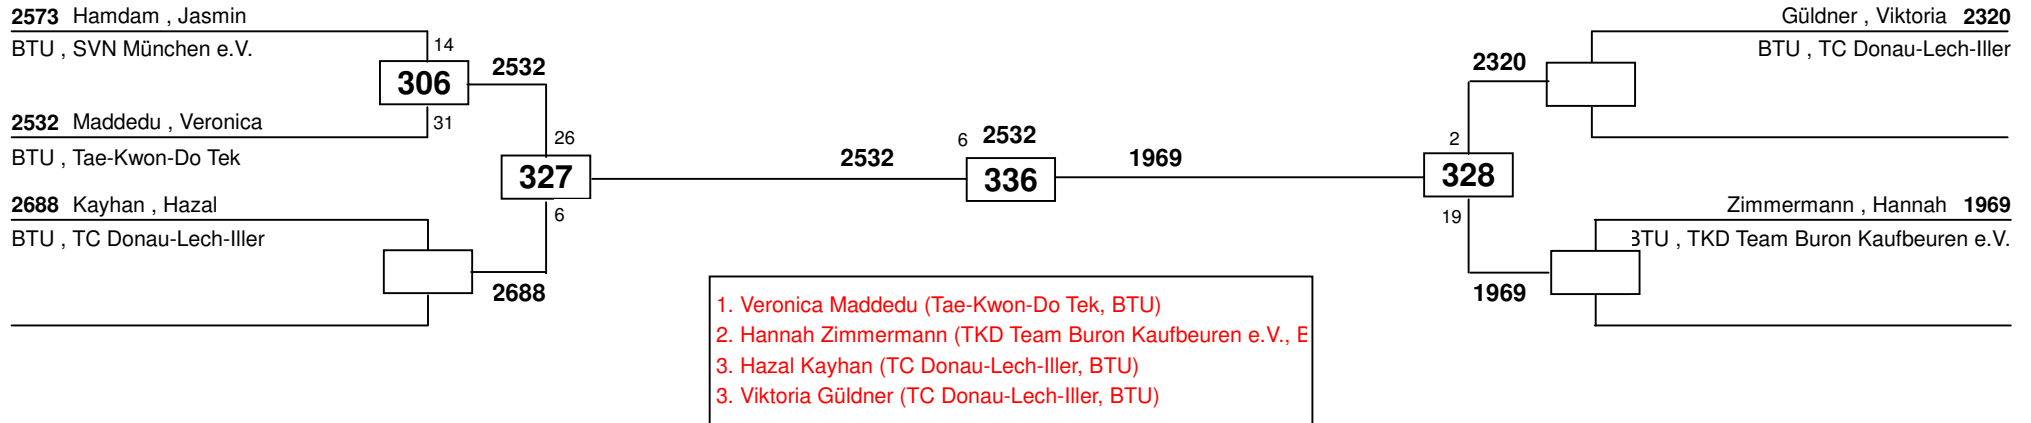

Draw Sheet

Int. Challenge Cup 2013
 am 30.11.2013
 J Dw-29 LK II

Draw Sheet

2669 Kilic , Alanur
 BTU , TKD Club Jaguar Lauf e.V.

1
125
 15

2297

1 **2645** 11
148

2645