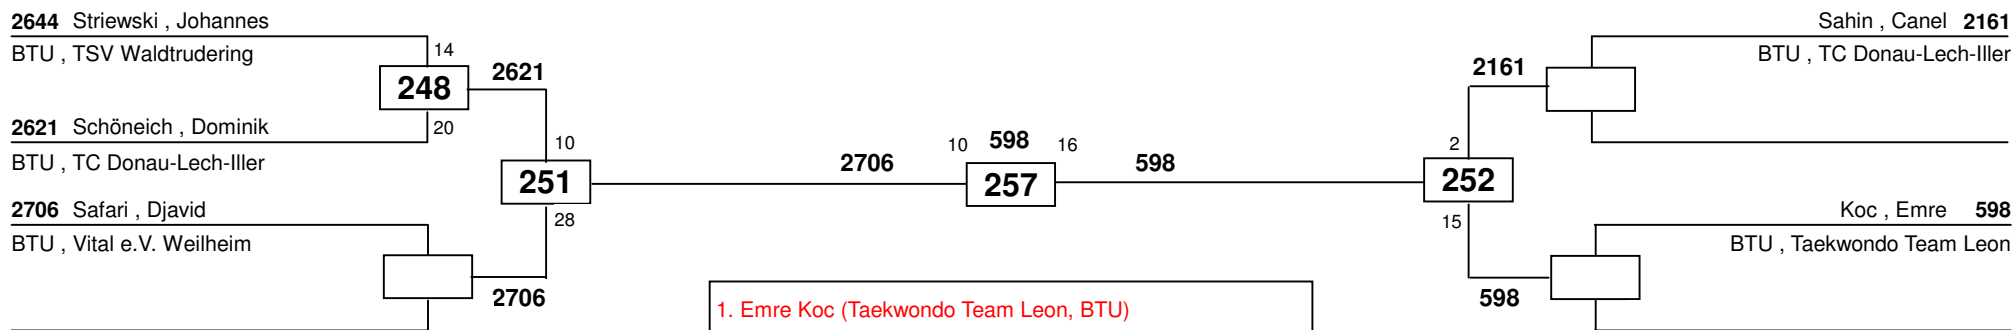

Int. Challenge Cup 2013

am 30.11.2013
J Am-63 LK II

Draw Sheet

1. Emre Koc (Taekwondo Team Leon, BTU)
2. Djavid Safari (Vital e.V. Weilheim, BTU)
3. Dominik Schöneich (TC Donau-Lech-Iller, BTU)
3. Canel Sahin (TC Donau-Lech-Iller, BTU)