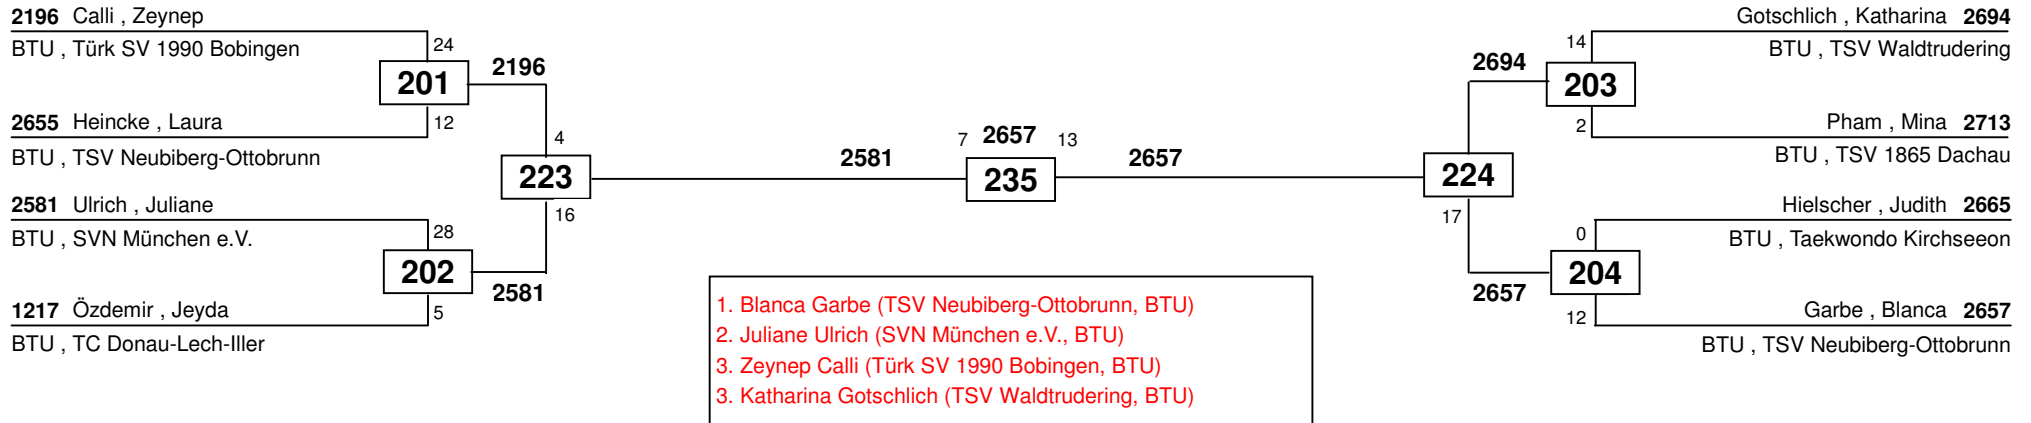

Int. Challenge Cup 2013

am 30.11.2013

J Cw-35 LK II

Draw Sheet

Int. Challenge Cup 2013

am 30.11.2013
J Cw-39 LK II

Draw Sheet

Int. Challenge Cup 2013
am 30.11.2013
J Cw-43 LK II