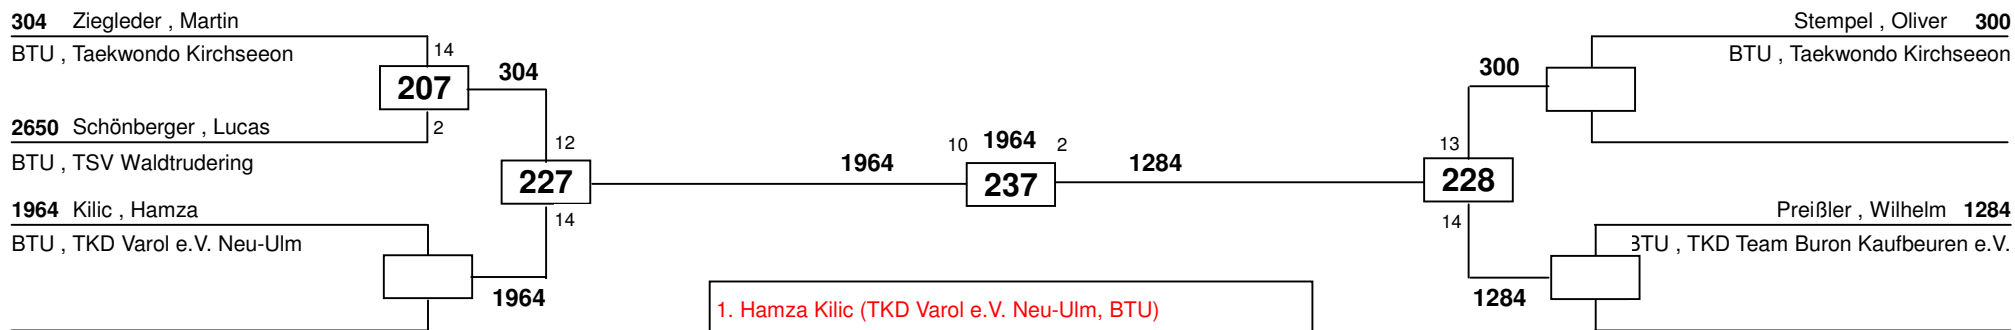

Int. Challenge Cup 2013

am 30.11.2013

J Bm-45

Draw Sheet

1. Hamza Kilic (TKD Varol e.V. Neu-Ulm, BTU)
2. Wilhelm Preißler (TKD Team Buron Kaufbeuren e.V., BTU)
3. Martin Ziegleder (Taekwondo Kirchseeon, BTU)
3. Oliver Stempel (Taekwondo Kirchseeon, BTU)