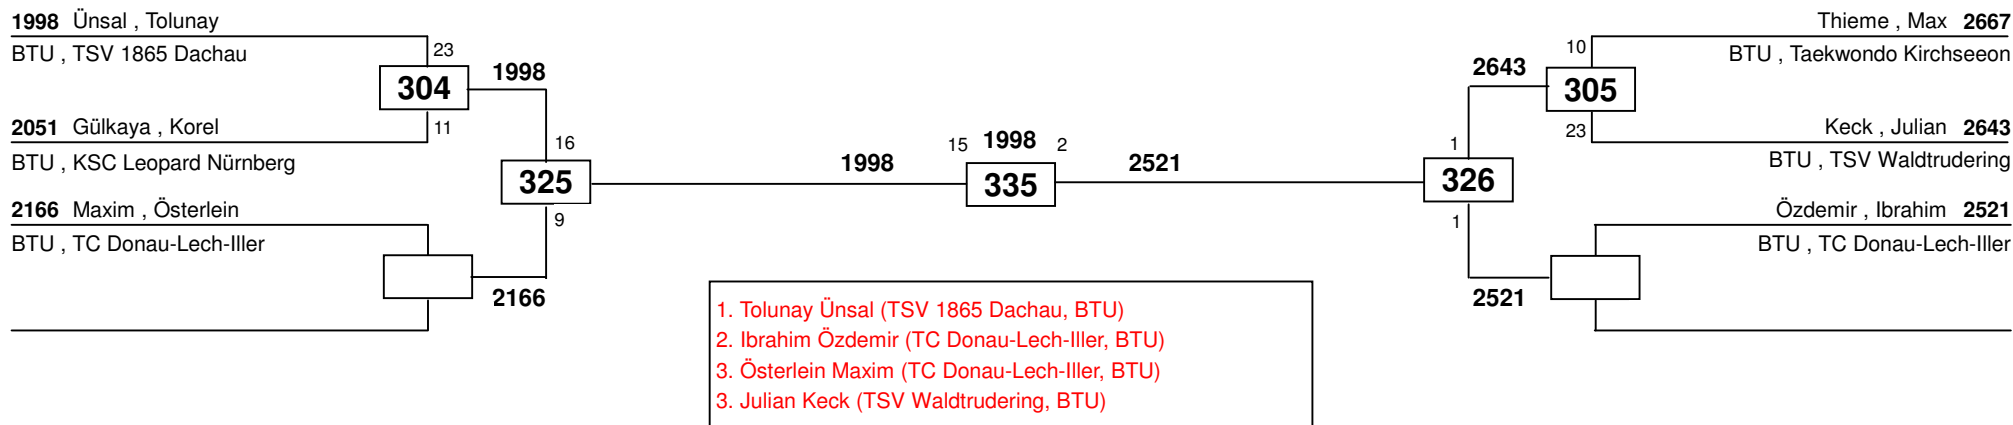

Int. Challenge Cup 2013

am 30.11.2013

J Cm-32 LK II

Draw Sheet