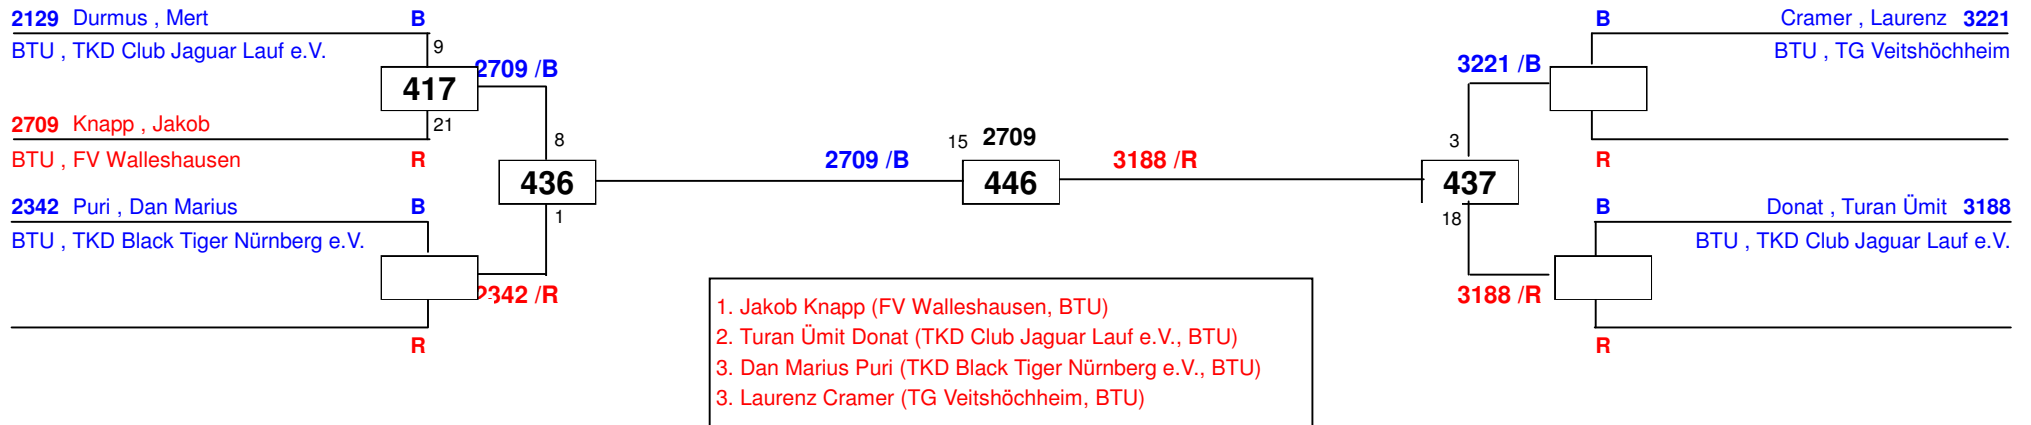

1. Bayernpokal 2014

am 29.03.2014

J Dm-29 LK II

Draw Sheet