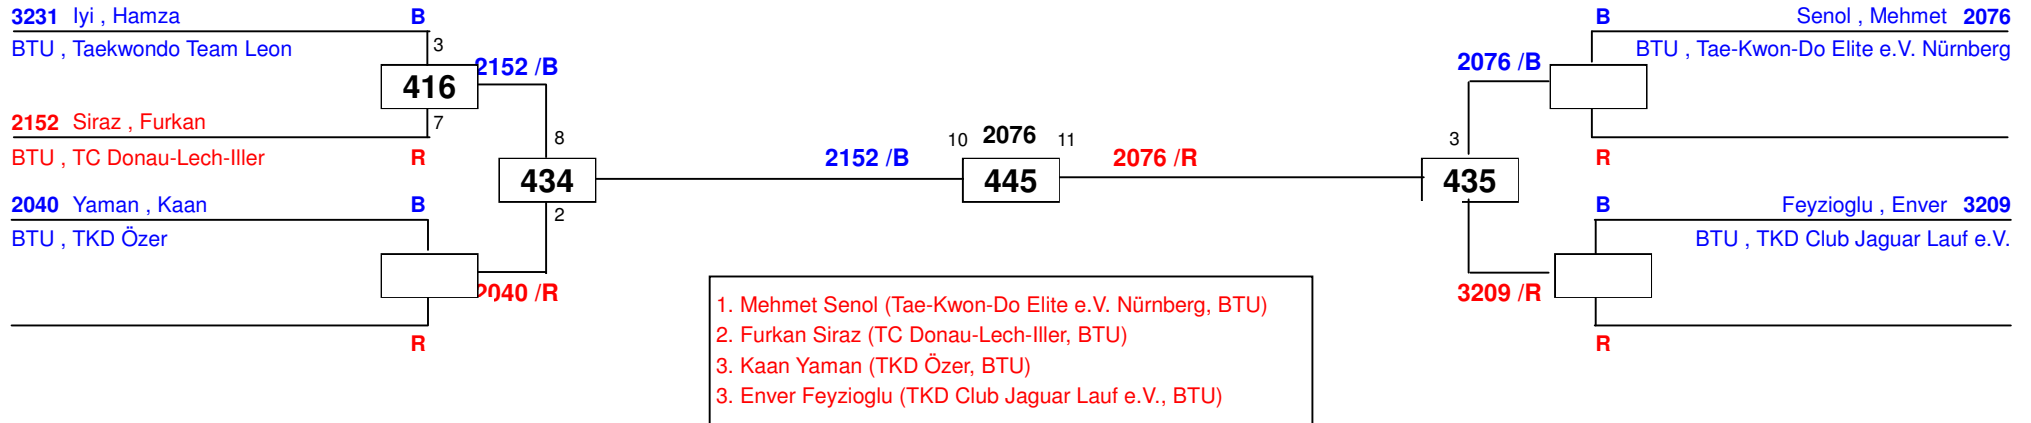

1. Bayernpokal 2014

am 29.03.2014
J Dm-24 LK II

Draw Sheet