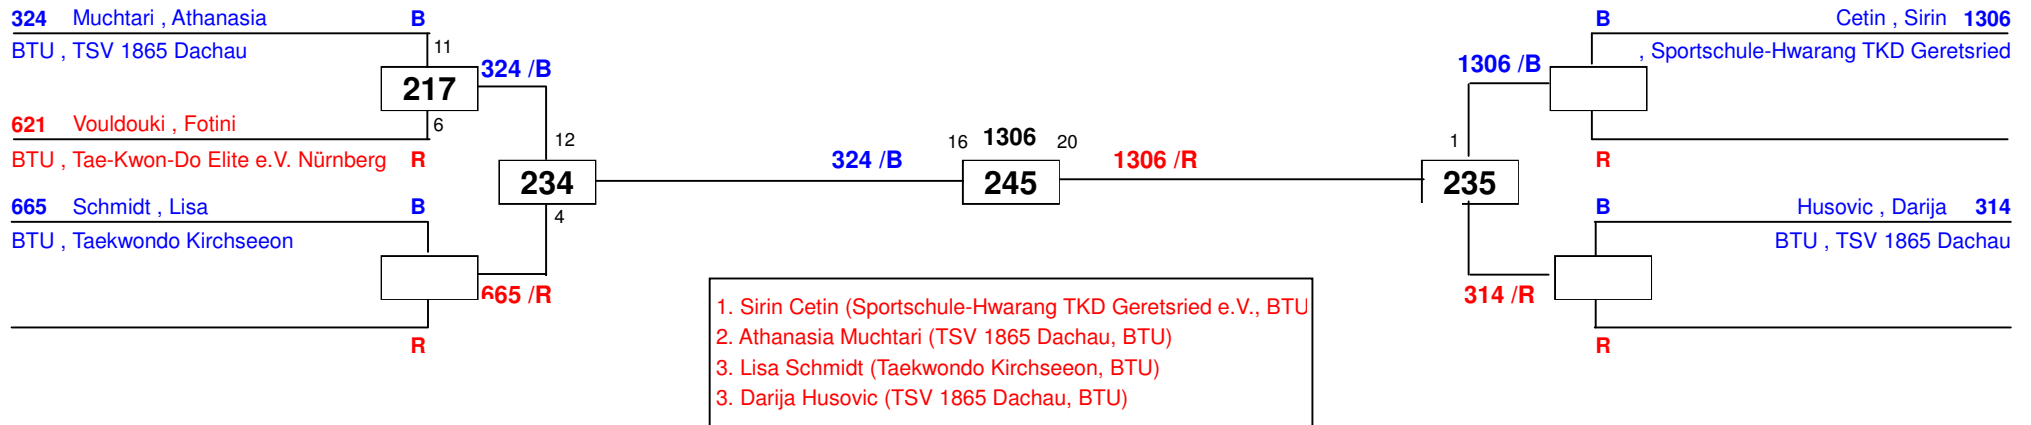

1. Bayernpokal 2014

am 29.03.2014

J Bw+59

Draw Sheet