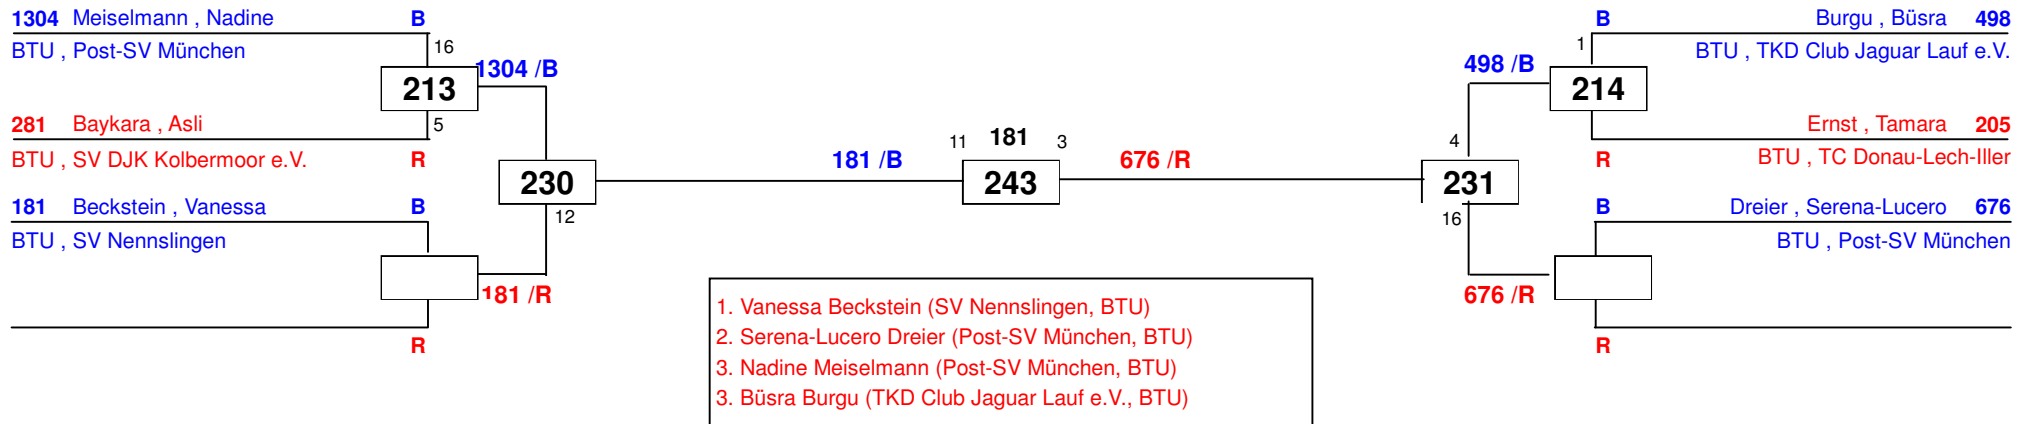

1. Bayernpokal 2014

am 29.03.2014

J Bw-37

Draw Sheet

1. Bayernpokal 2014

am 29.03.2014

J Bw-41

Draw Sheet