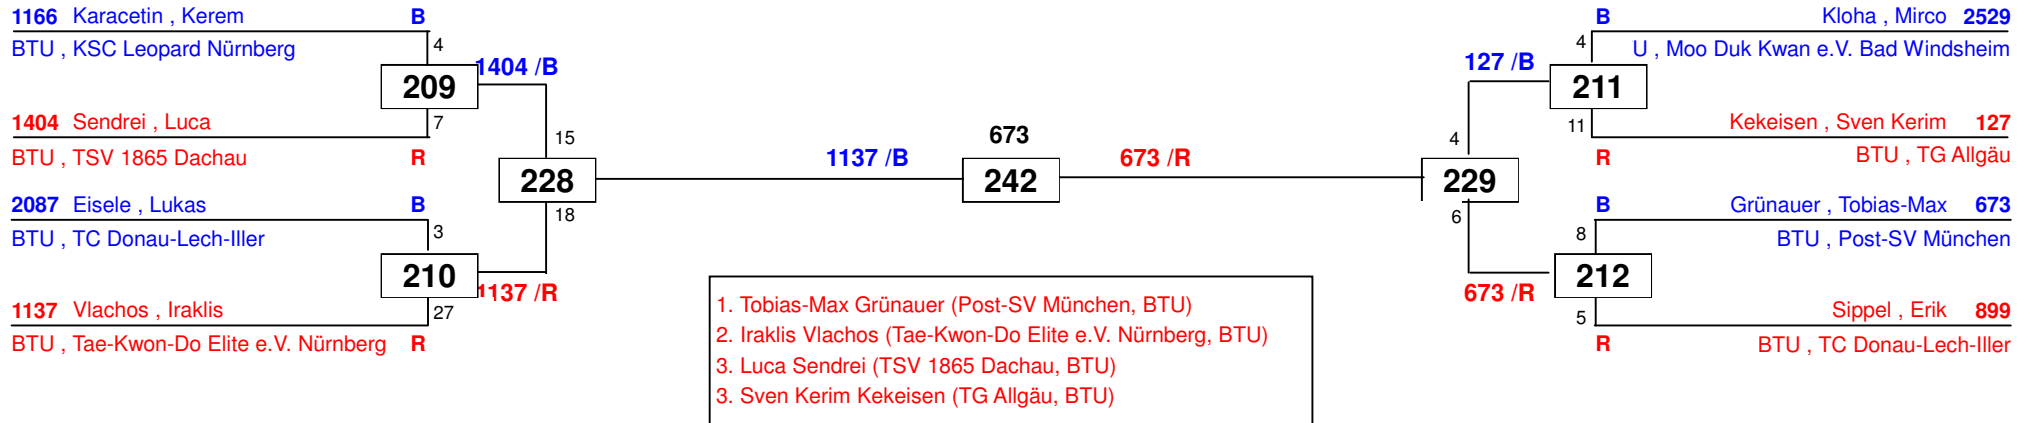

1. Bayernpokal 2014

am 29.03.2014

J Cm-27

Draw Sheet