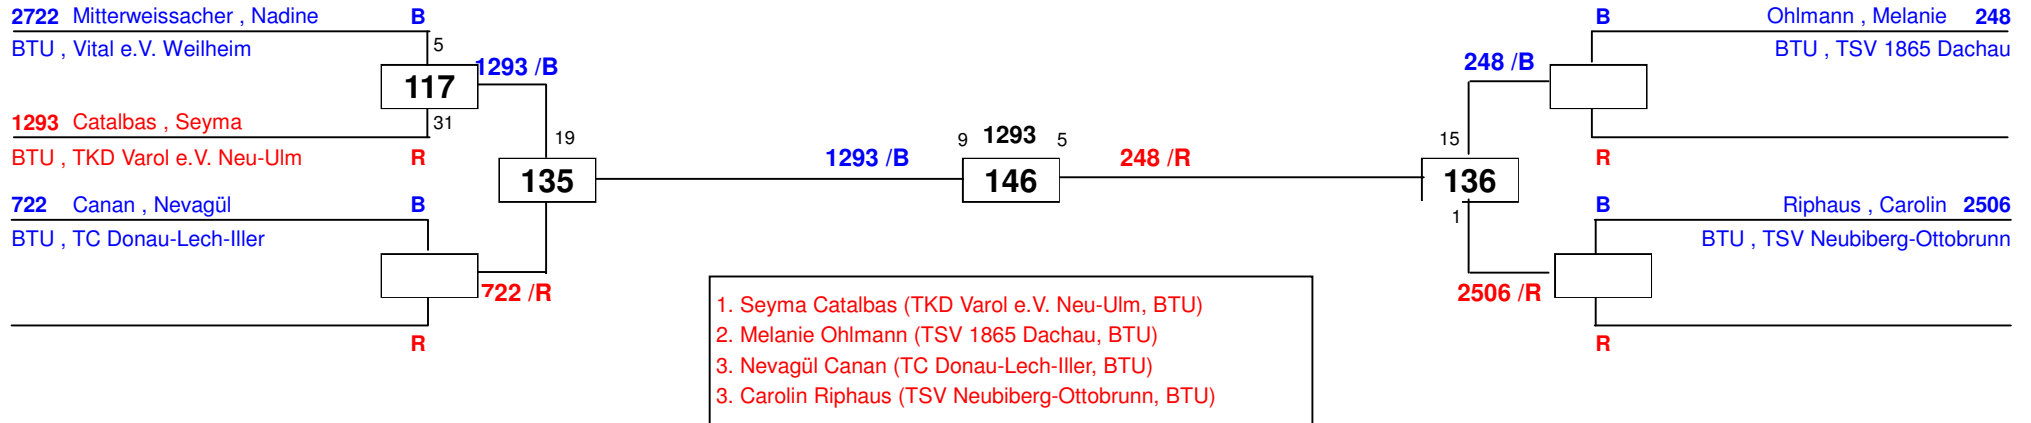

1. Bayernpokal 2014

am 29.03.2014

J Bw-44

Draw Sheet