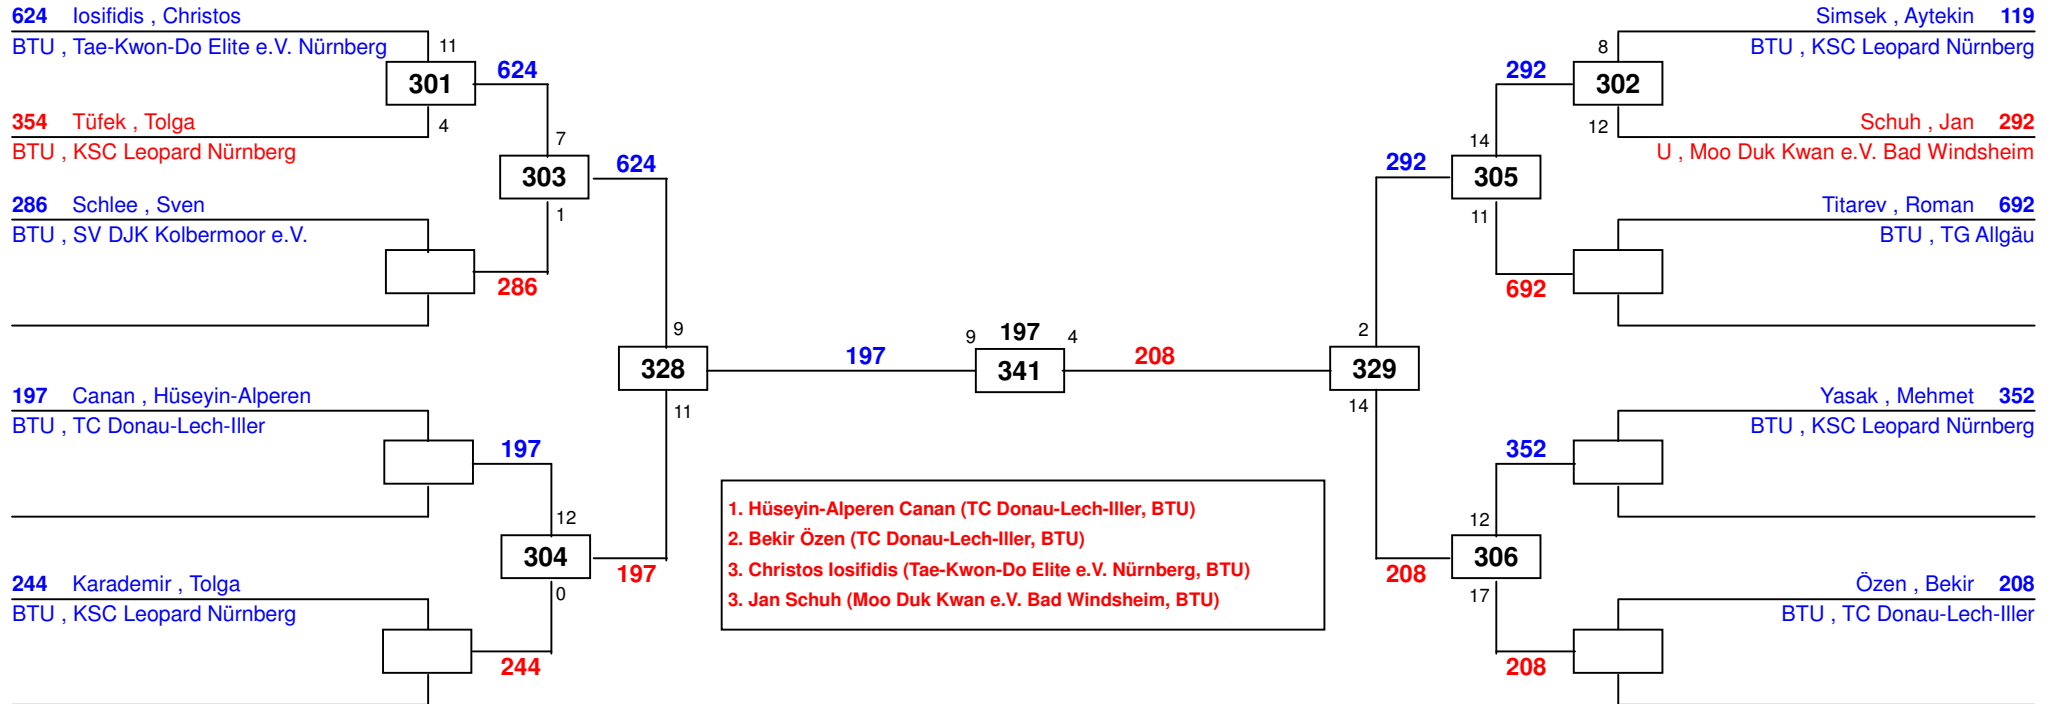

1. Bayernpokal 2014

am 29.03.2014

J Bm-41

Draw Sheet