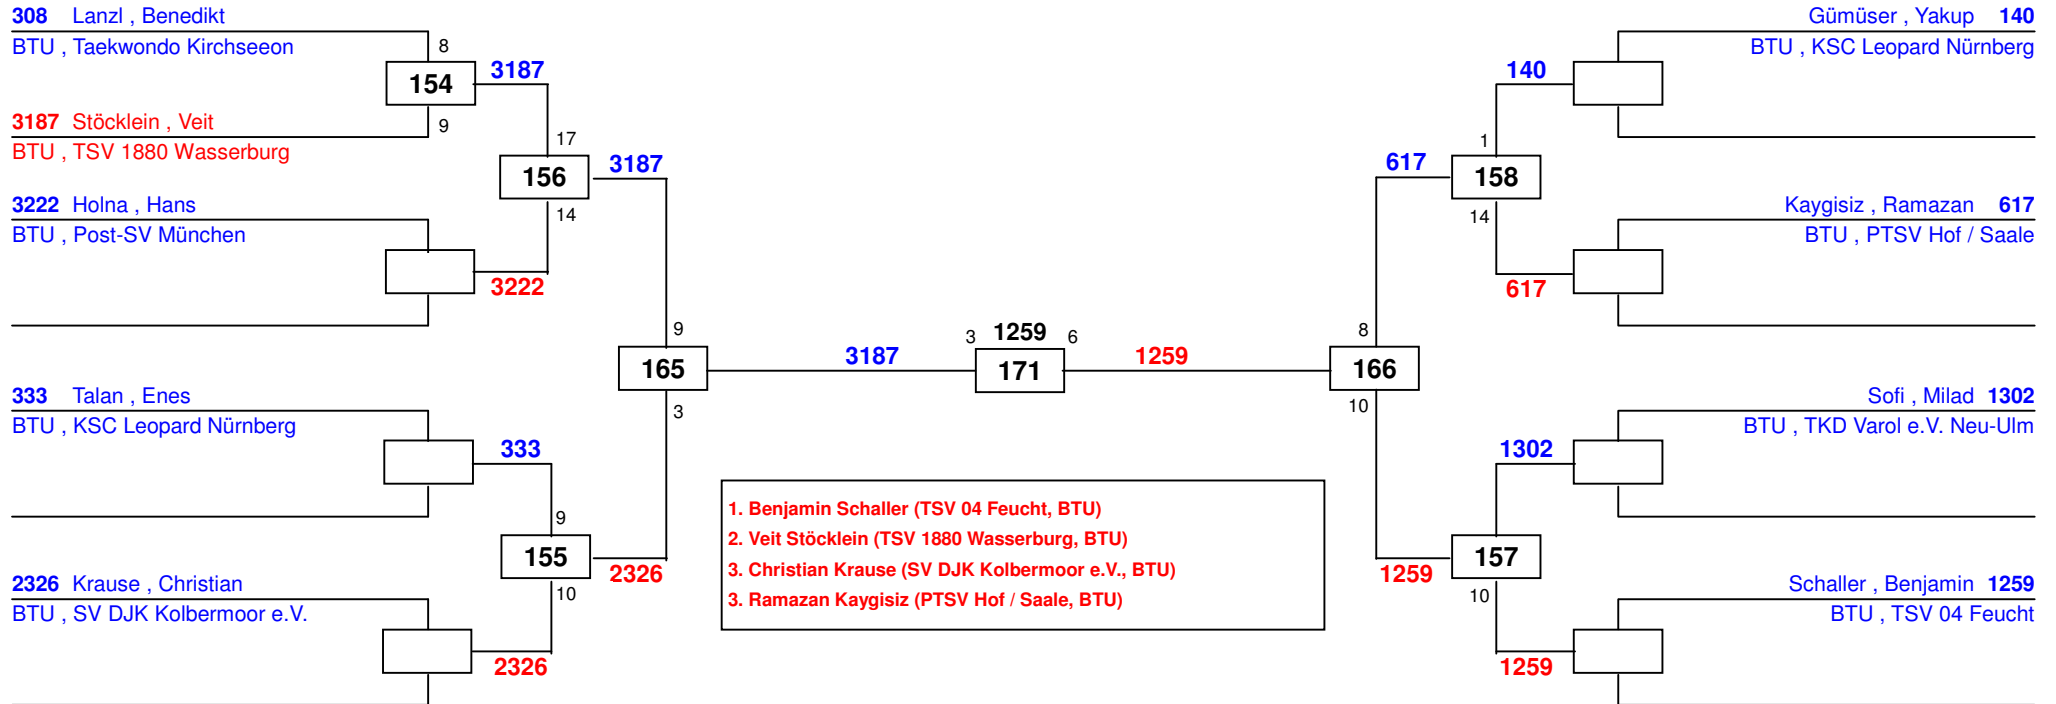

1. Bayernpokal 2014

am 29.03.2014

H-80

Draw Sheet