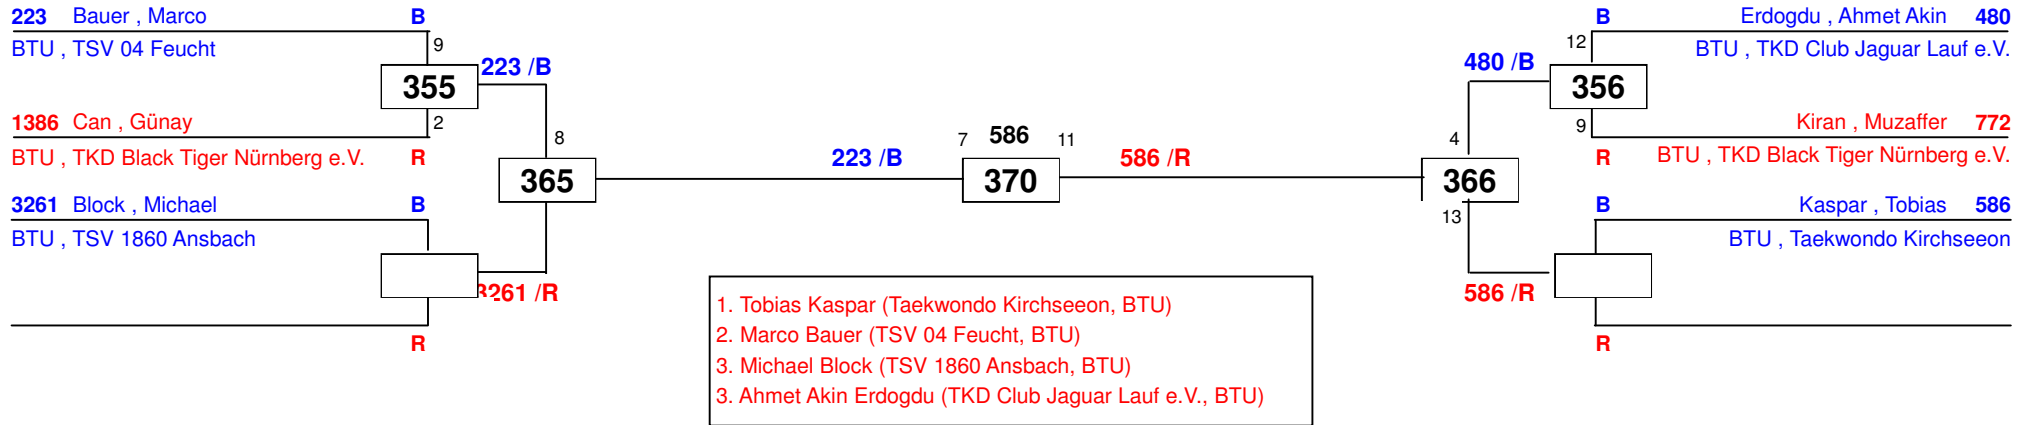

1. Bayernpokal 2014

am 29.03.2014

J Am-73

Draw Sheet