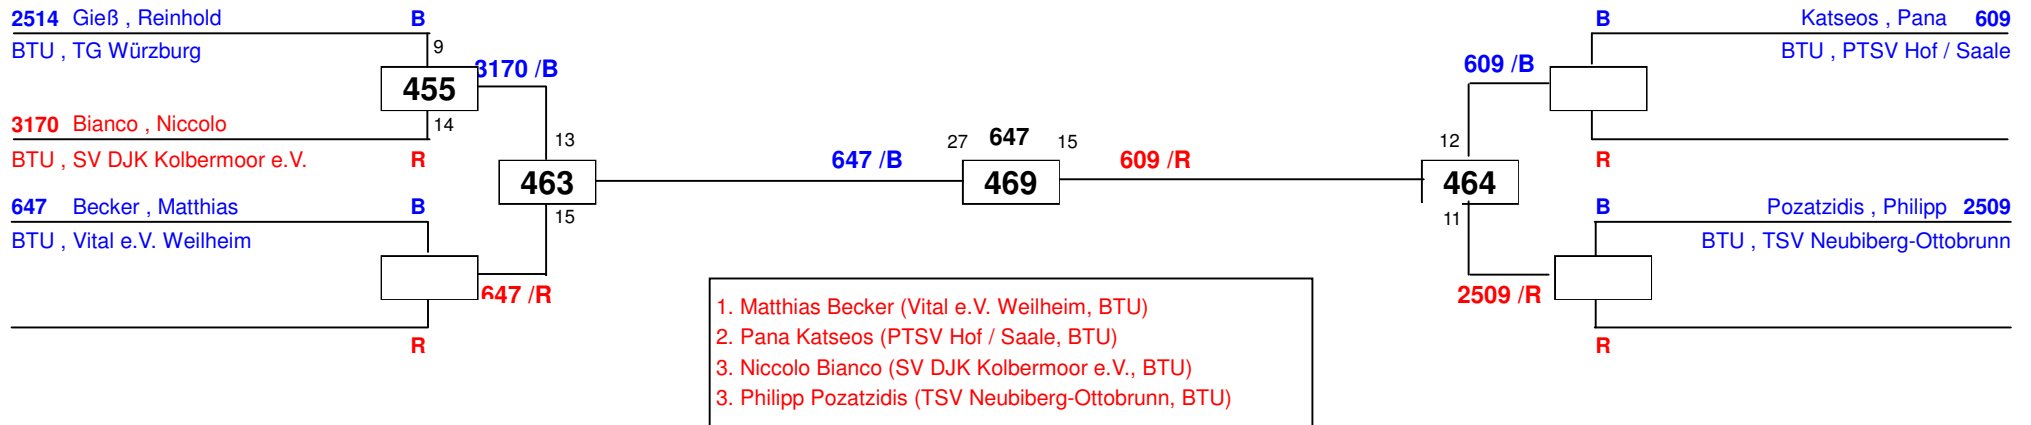

1. Bayernpokal 2014

am 29.03.2014

H+87

Draw Sheet

1. Bayernpokal 2014

am 29.03.2014

H-54

Draw Sheet