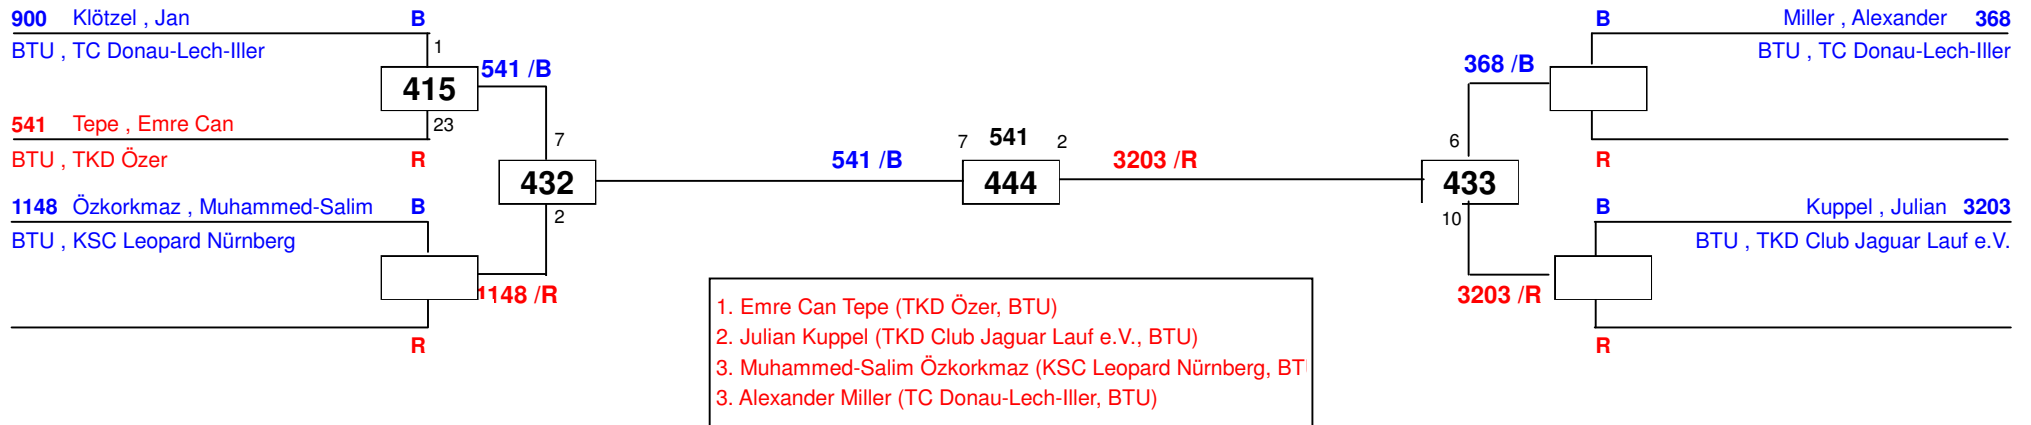

am 29.03.2014

J Cm-27

Draw Sheet

1. Bayernpokal 2014

am 29.03.2014

J Cm-29

Draw Sheet

1. Bayernpokal 2014