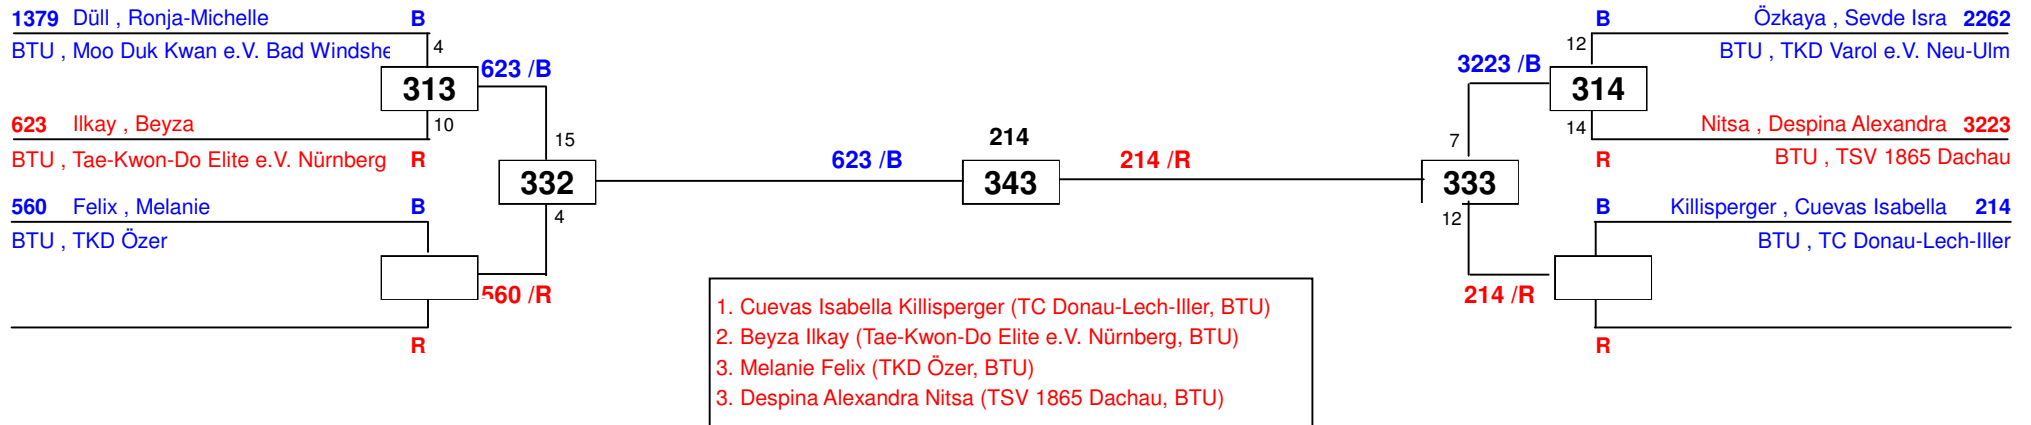

1. Bayernpokal 2014

am 29.03.2014

J Bw-37

Draw Sheet