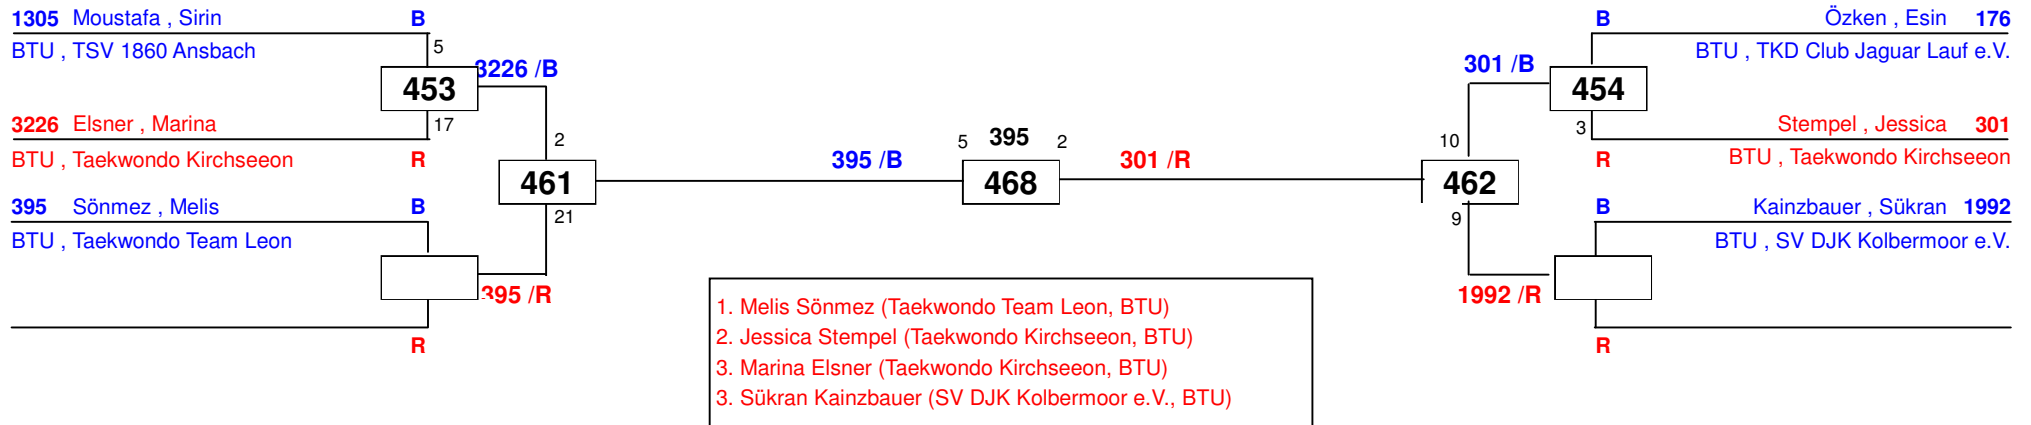

1. Bayernpokal 2014

am 29.03.2014

D-57

Draw Sheet