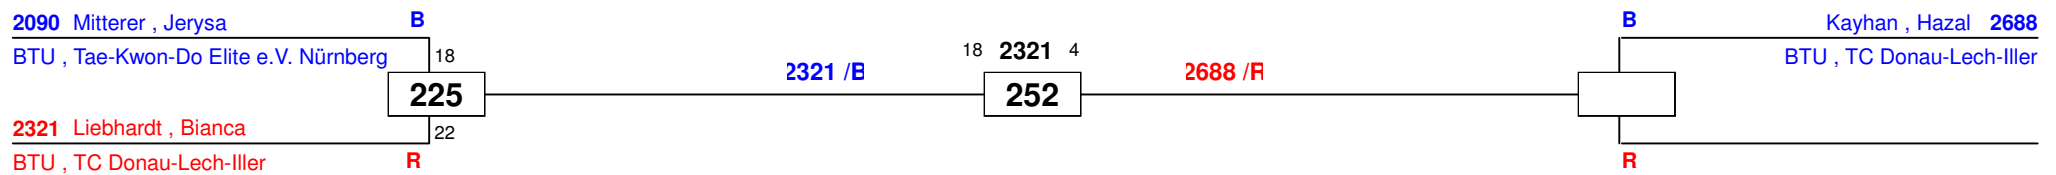

1. Bayernpokal 2014

am 29.03.2014
J Dw-24 LK II

Draw Sheet

1. Bianca Liebhardt (TC Donau-Lech-Iller, BTU)
2. Hazal Kayhan (TC Donau-Lech-Iller, BTU)
3. Jerysa Mitterer (Tae-Kwon-Do Elite e.V. Nürnberg, BTU)