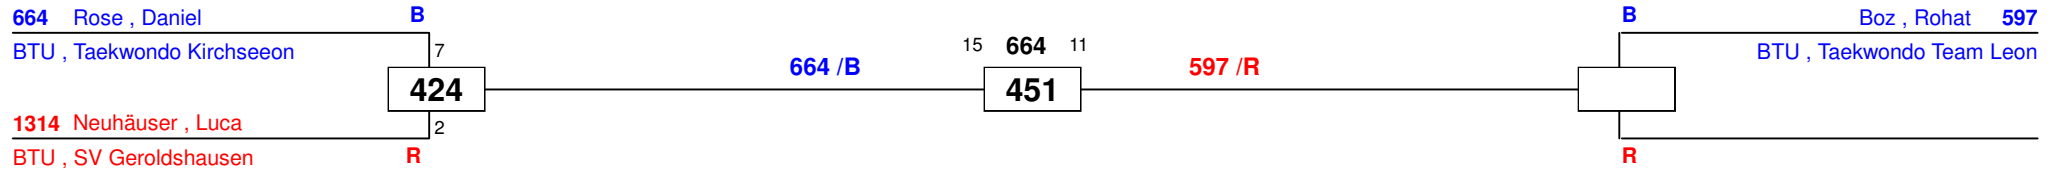

1. Bayernpokal 2014

am 29.03.2014
J Bm-49 LK II

Draw Sheet

1. Daniel Rose (Taekwondo Kirchseeon, BTU)
2. Rohat Boz (Taekwondo Team Leon, BTU)
3. Luca Neuhäuser (SV Geroldshausen, BTU)