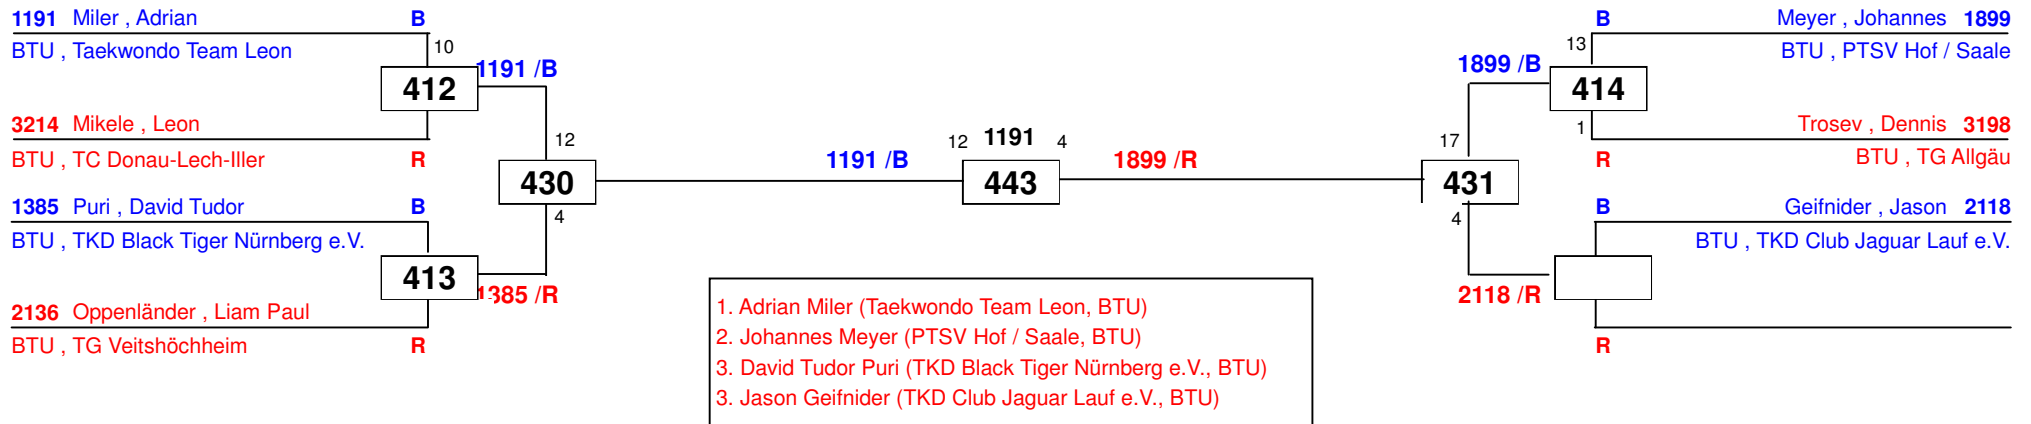

1. Bayernpokal 2014

am 29.03.2014
J Cm-39 LK II

Draw Sheet