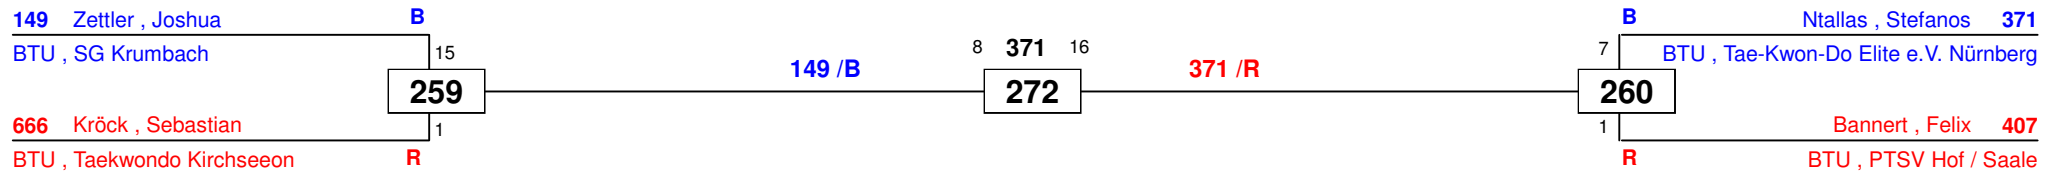

am 29.03.2014

J Am-63

Draw Sheet

1. Bayernpokal 2014

am 29.03.2014

J Am-68

Draw Sheet

1. Stefanos Ntallas (Tae-Kwon-Do Elite e.V. Nürnberg, BTU)
2. Joshua Zettler (SG Krumbach, BTU)
3. Sebastian Kröck (Taekwondo Kirchseeon, BTU)
3. Felix Bannert (PTSV Hof / Saale, BTU)