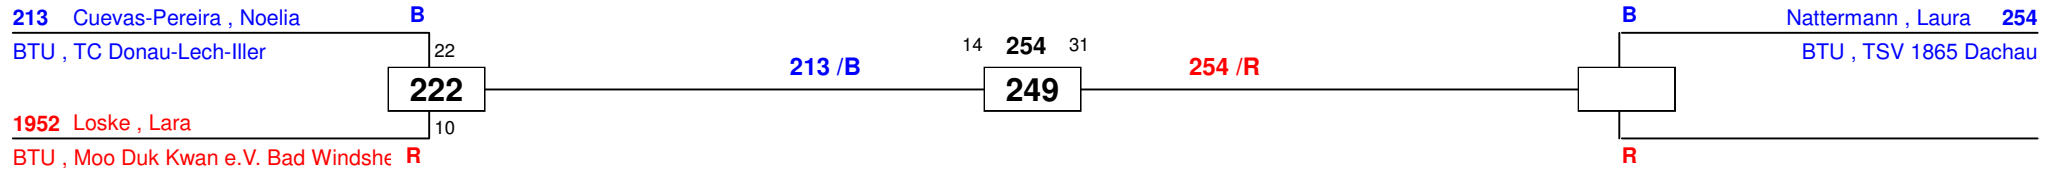

1. Bayernpokal 2014

am 29.03.2014

J Cw-32

Draw Sheet

1. Laura Nattermann (TSV 1865 Dachau, BTU)
2. Noelia Cuevas-Pereira (TC Donau-Lech-Iller, BTU)
3. Lara Loske (Moo Duk Kwan e.V. Bad Windsheim, BTU)