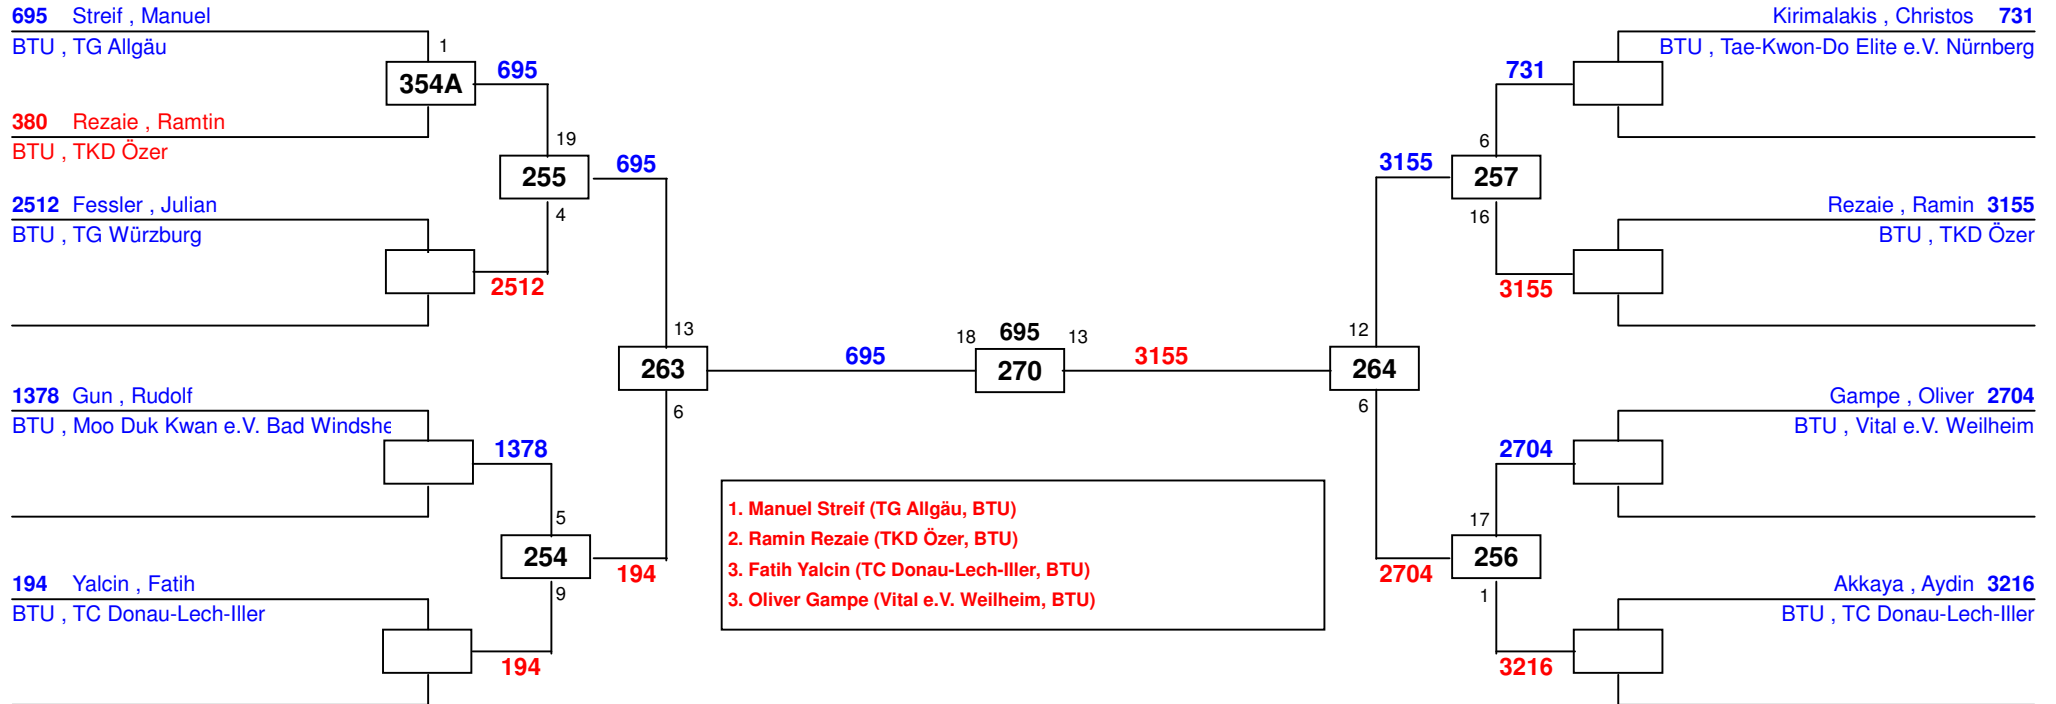

1. Bayernpokal 2014

am 29.03.2014

H-68

Draw Sheet

1. Bayernpokal 2014

am 29.03.2014

H-74

Draw Sheet