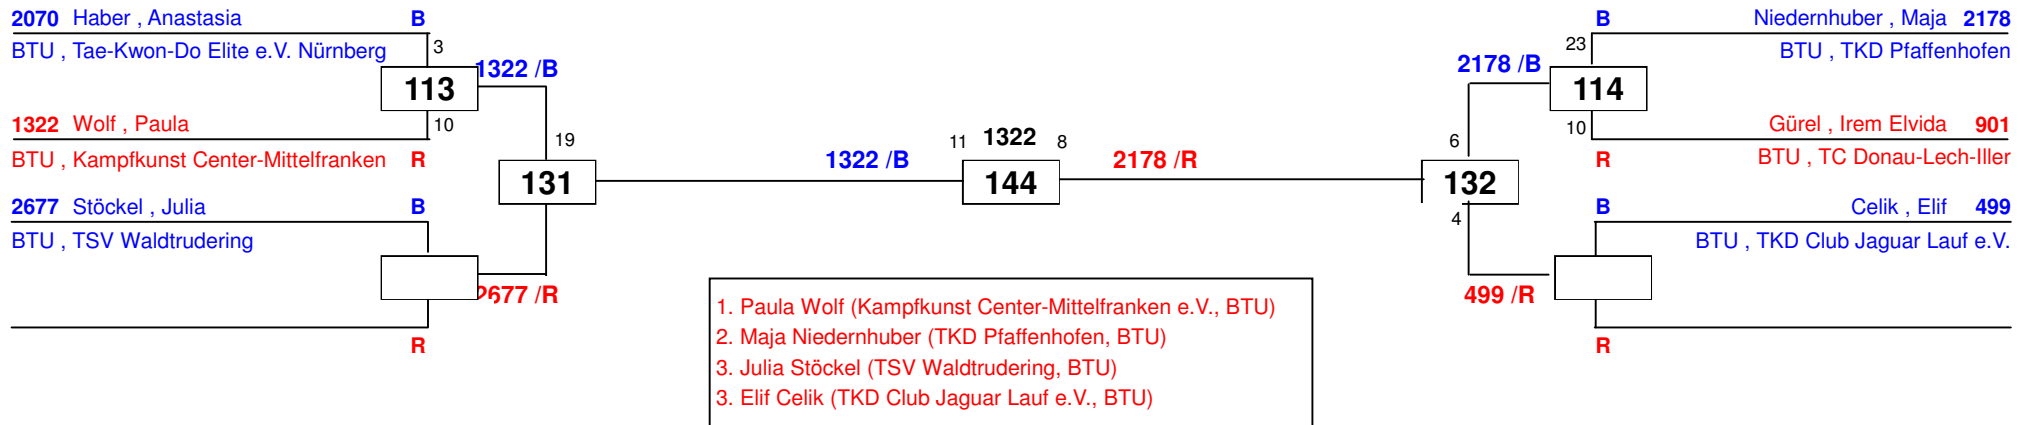

1. Bayernpokal 2014

am 29.03.2014

J Cw-35

Draw Sheet