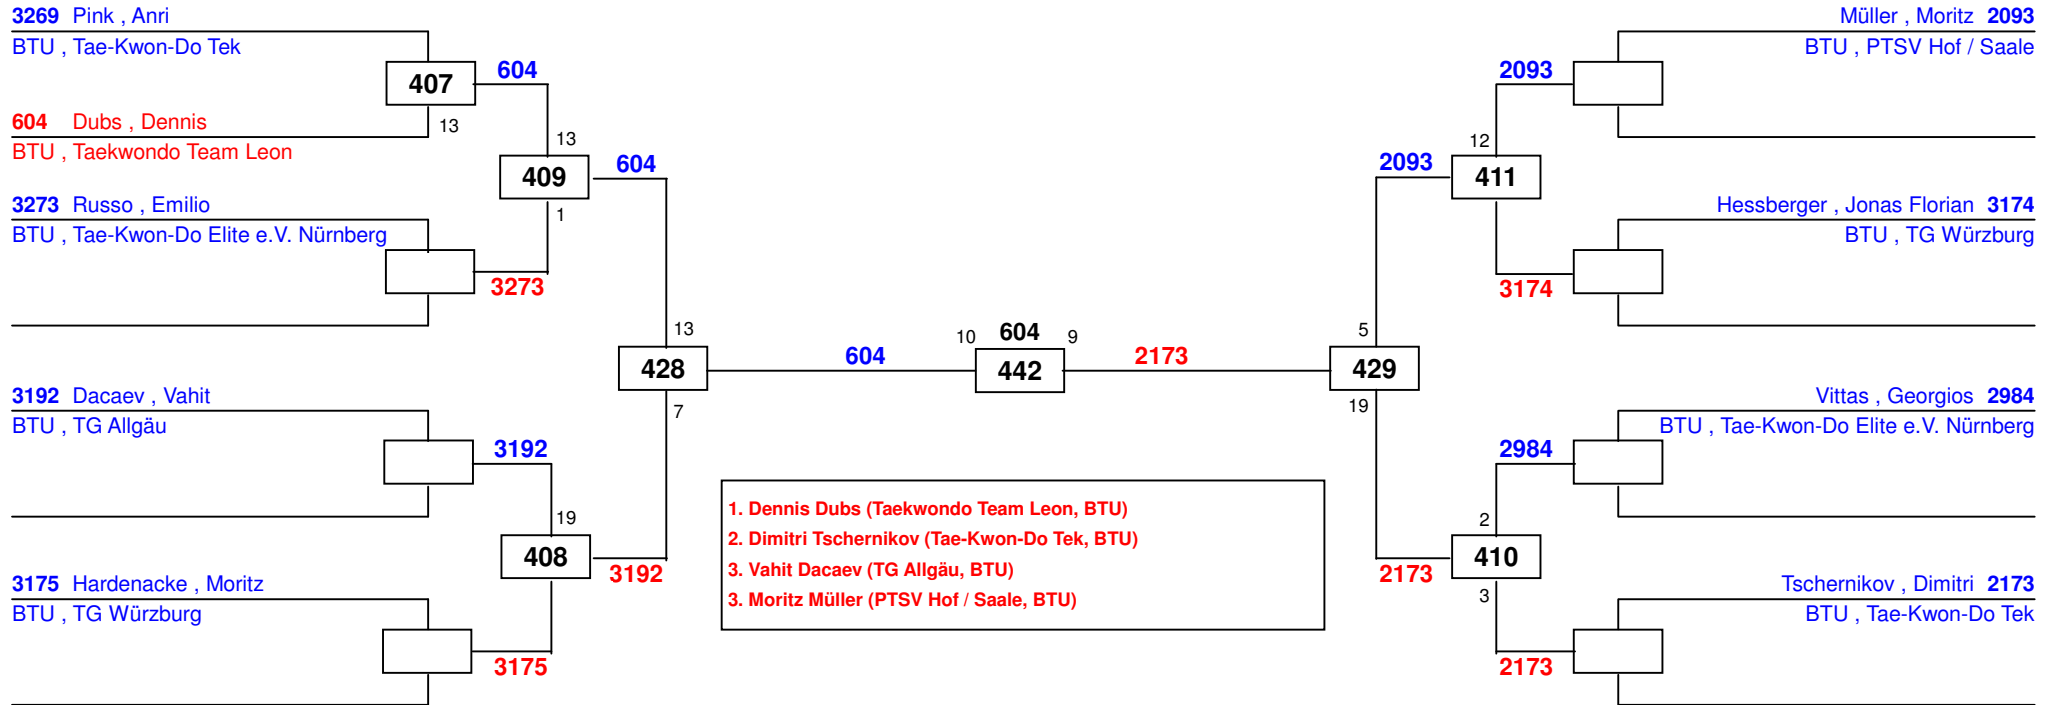

1. Bayernpokal 2014

am 29.03.2014

J Bm-41 LK II

Draw Sheet