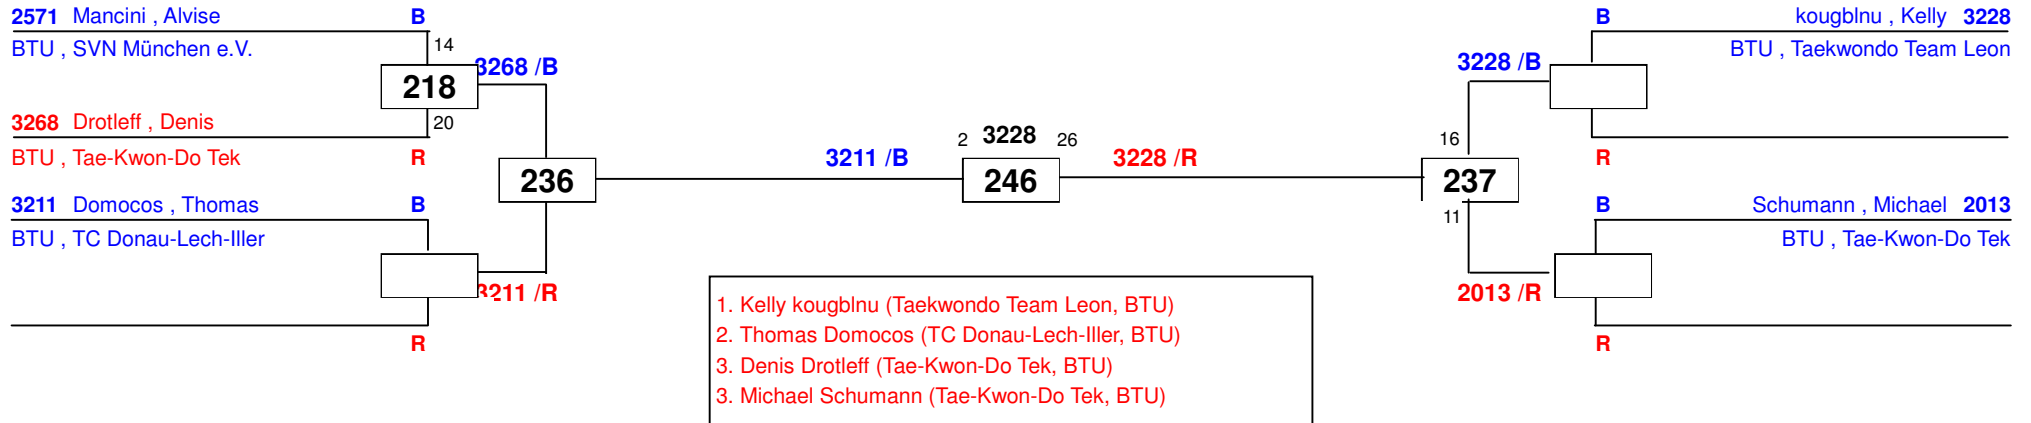

1. Bayernpokal 2014

am 29.03.2014
J Cm-43 LK II

Draw Sheet