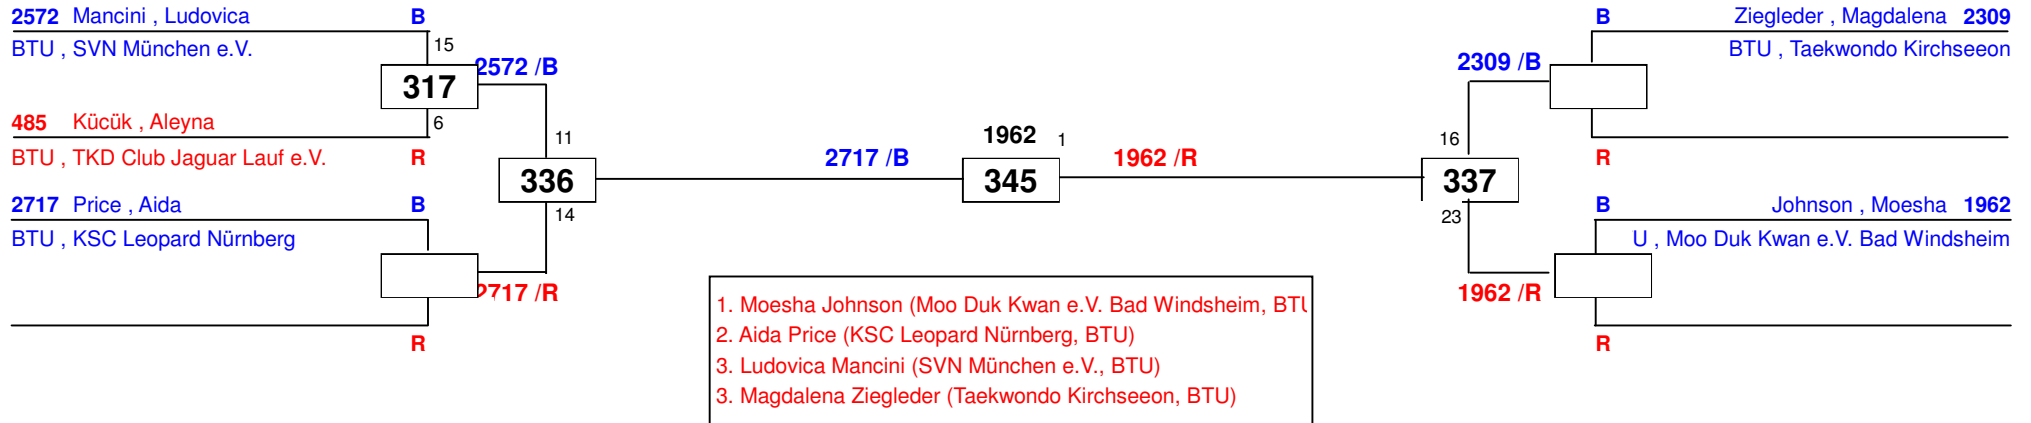

1. Bayernpokal 2014

am 29.03.2014
J Bw-51 LK II

Draw Sheet

1. Bayernpokal 2014

am 29.03.2014
J Bw-59 LK II

Draw Sheet

605 Gecer , Zühre
BTU , Taekwondo Team Leon

20 605 2
141