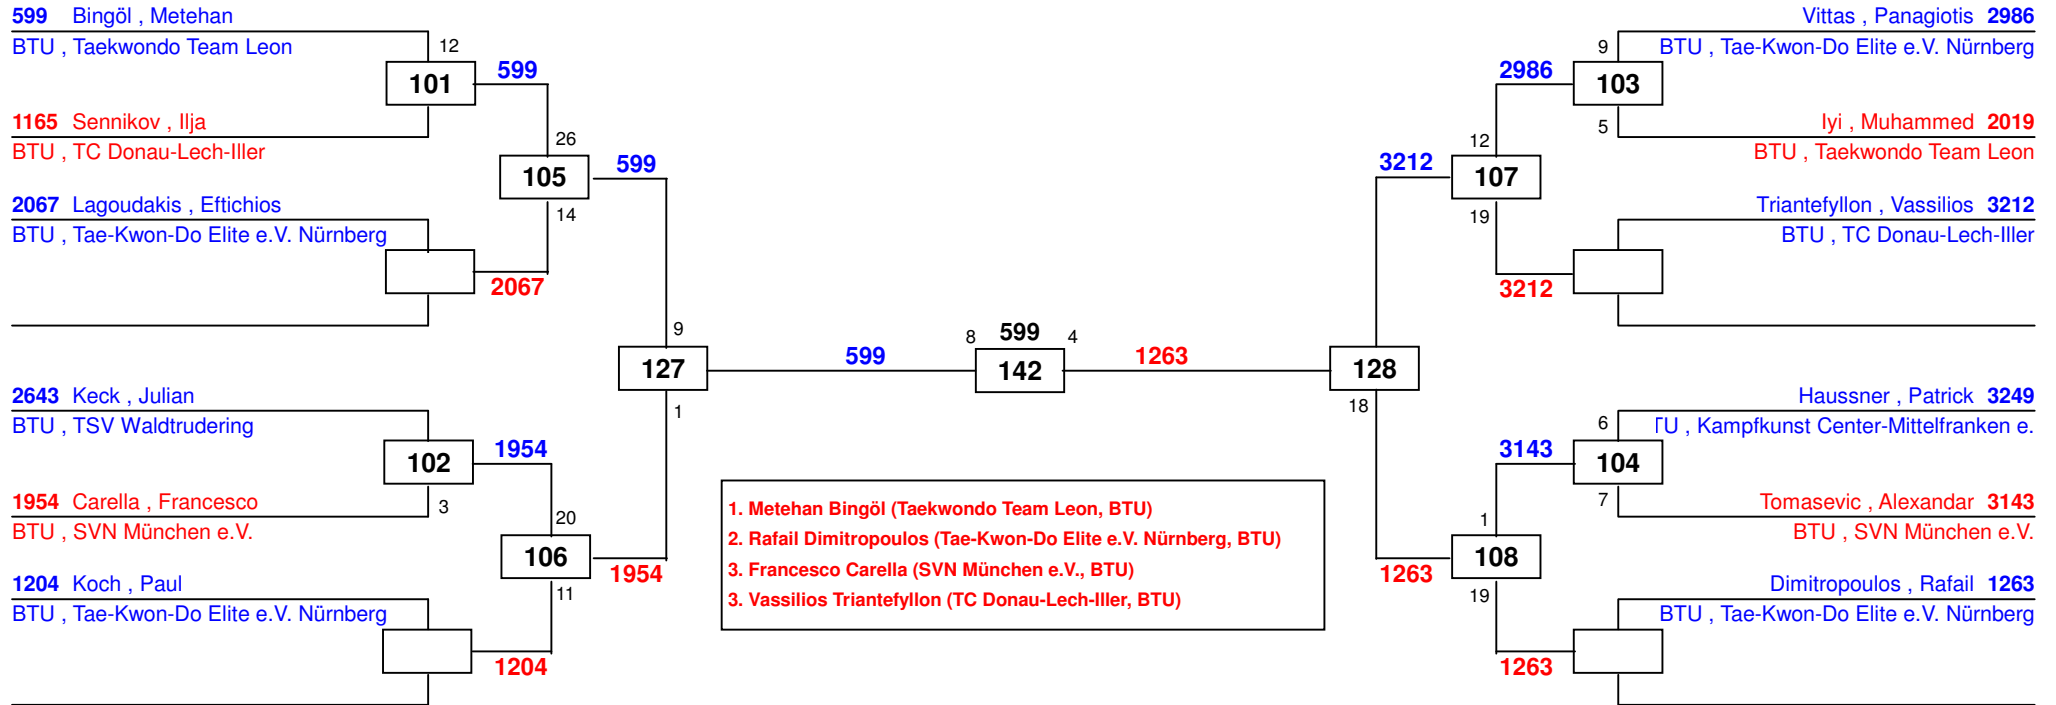

1. Bayernpokal 2014

am 29.03.2014
J Cm-35 LK II

Draw Sheet