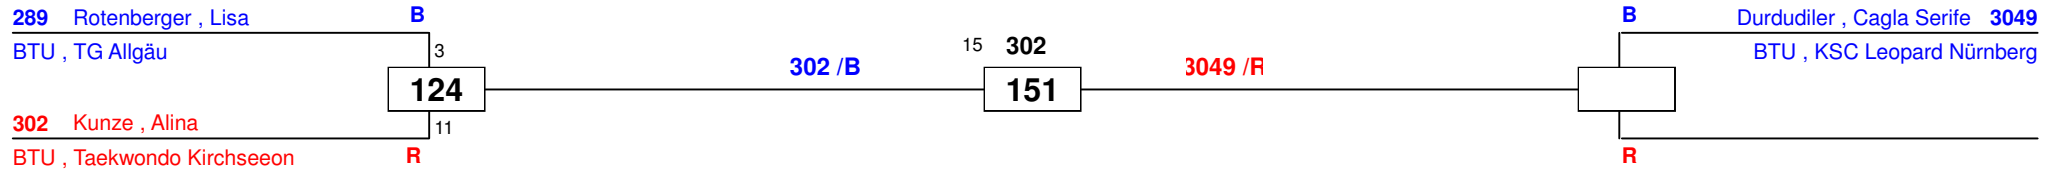

1. Bayernpokal 2014

am 29.03.2014

J Bw-59

Draw Sheet

1. Alina Kunze (Taekwondo Kirchseeon, BTU)
2. Cagla Serife Durdudiler (KSC Leopard Nürnberg, BTU)
3. Lisa Rotenberger (TG Allgäu, BTU)