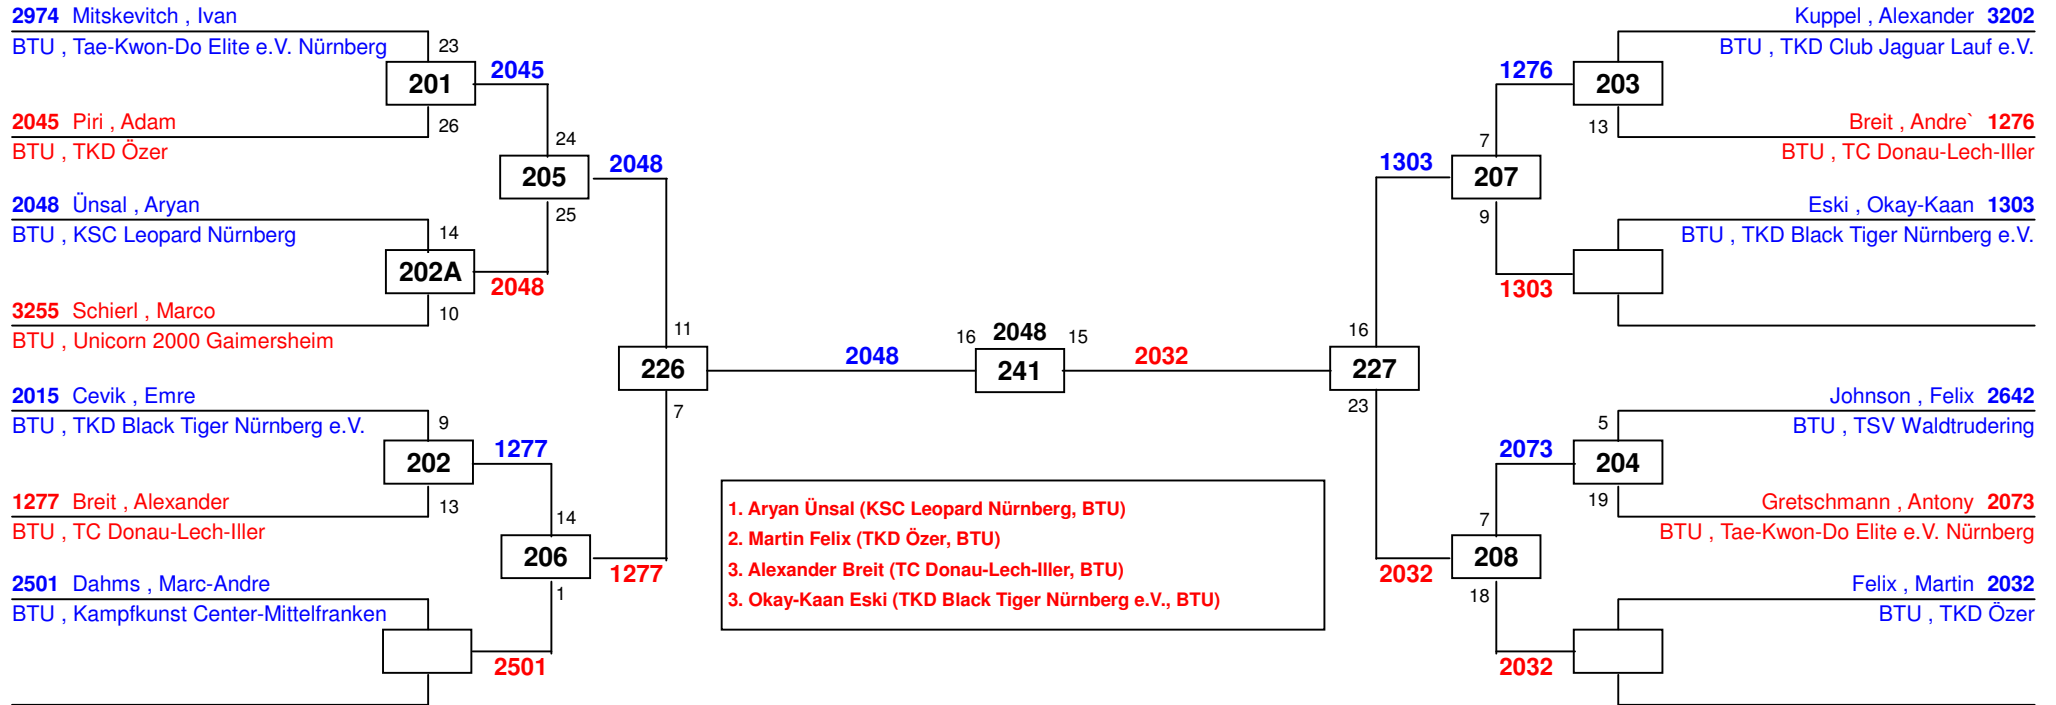

1. Bayernpokal 2014

am 29.03.2014
J Cm-27 LK II

Draw Sheet