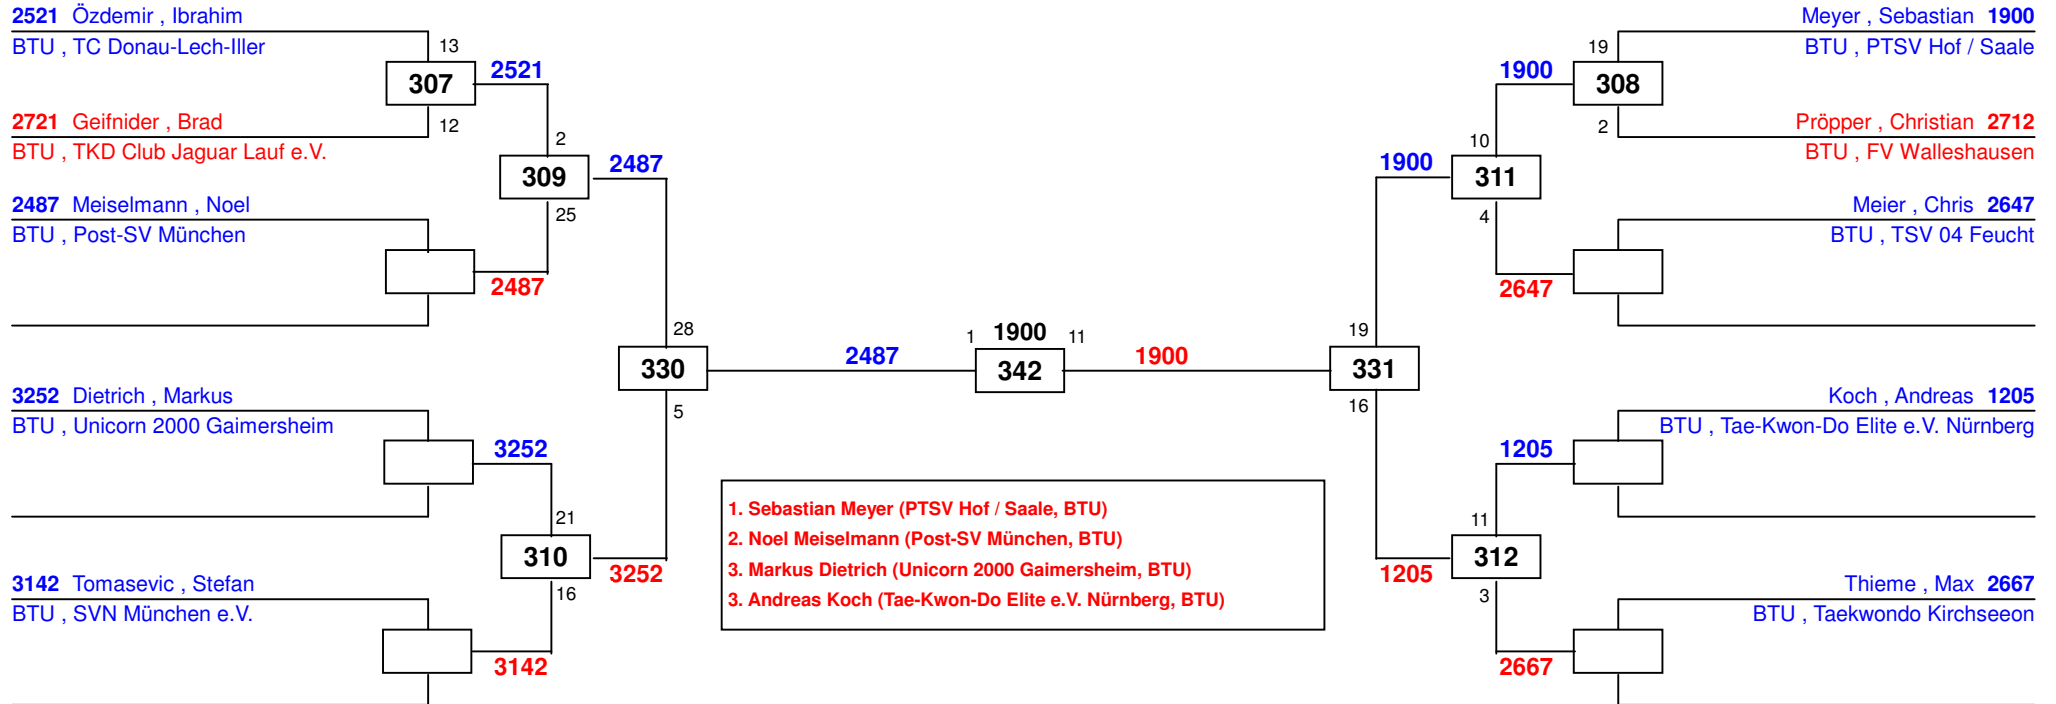

1. Bayernpokal 2014

am 29.03.2014
J Cm-32 LK II

Draw Sheet