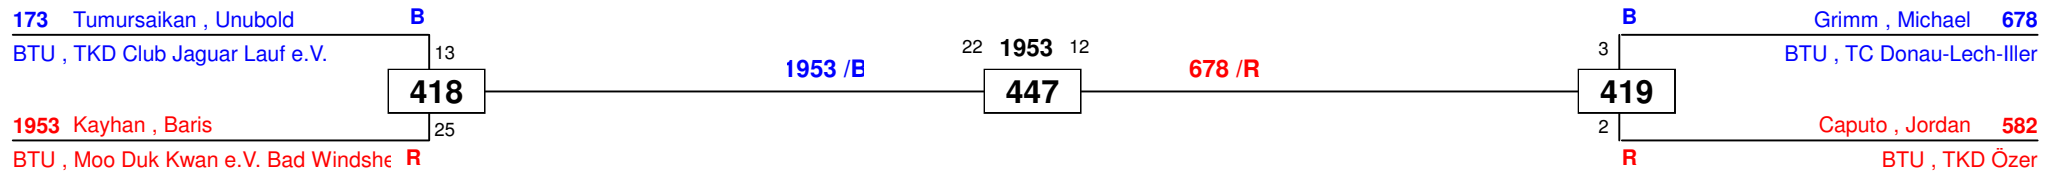

1. Bayernpokal 2014

am 29.03.2014

J Bm-37

Draw Sheet

1. Baris Kayhan (Moo Duk Kwan e.V. Bad Windsheim, BTU)
2. Michael Grimm (TC Donau-Lech-Iller, BTU)
3. Unubold Tumursaikan (TKD Club Jaguar Lauf e.V., BTU)
3. Jordan Caputo (TKD Özer, BTU)