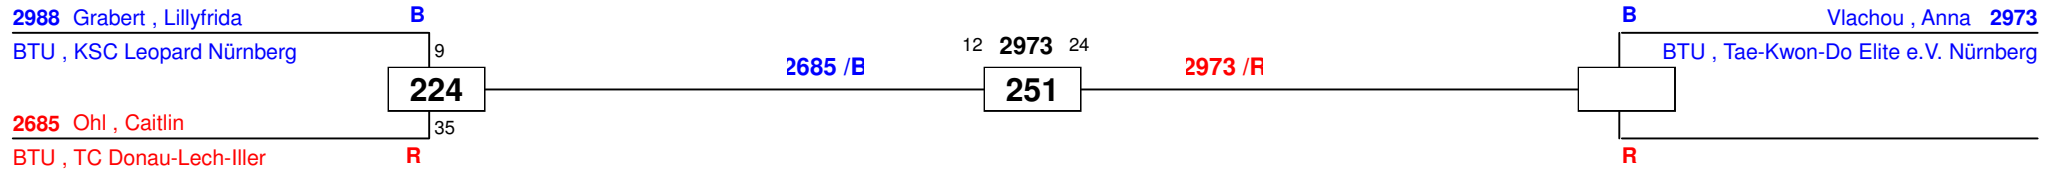

am 29.03.2014

J Dm-29 LK II

Draw Sheet

1. Bayernpokal 2014

am 29.03.2014
J Dw-22 LK II

Draw Sheet

1. Anna Vlachou (Tae-Kwon-Do Elite e.V. Nürnberg, BTU)
2. Caitlin Ohl (TC Donau-Lech-Iller, BTU)
3. Lillyfrida Grabert (KSC Leopard Nürnberg, BTU)