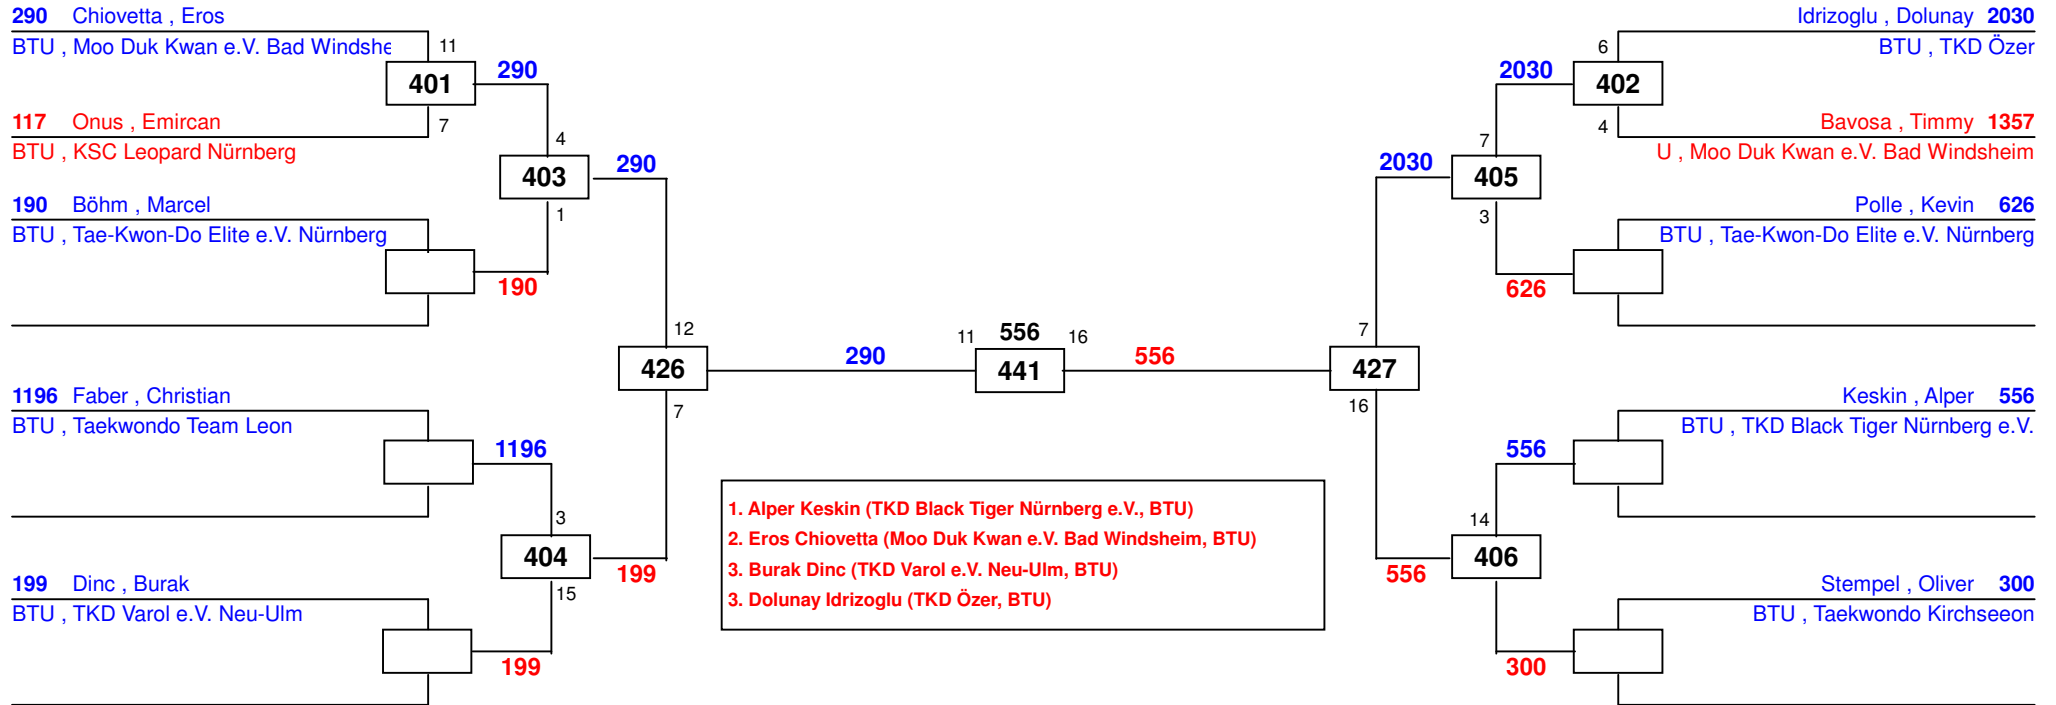

1. Bayernpokal 2014

am 29.03.2014

J Bm-41

Draw Sheet

1. Bayernpokal 2014

am 29.03.2014

J Bm-45

Draw Sheet