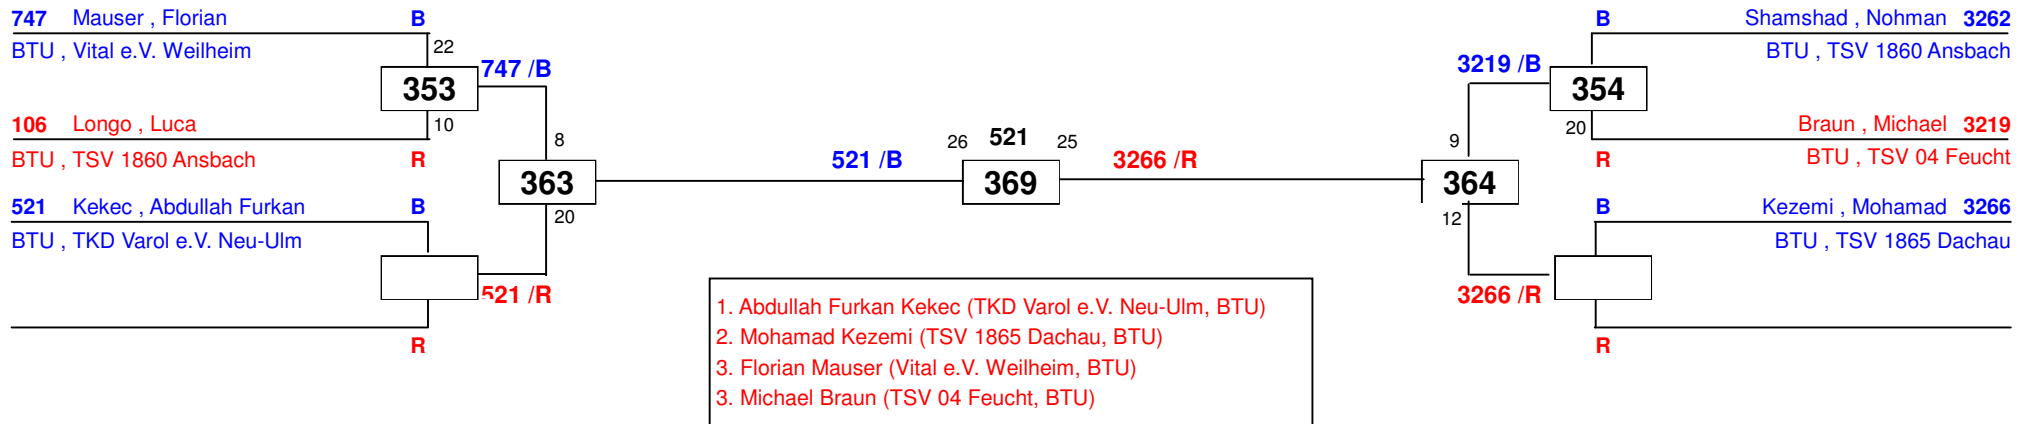

1. Bayernpokal 2014

am 29.03.2014

H-68

Draw Sheet