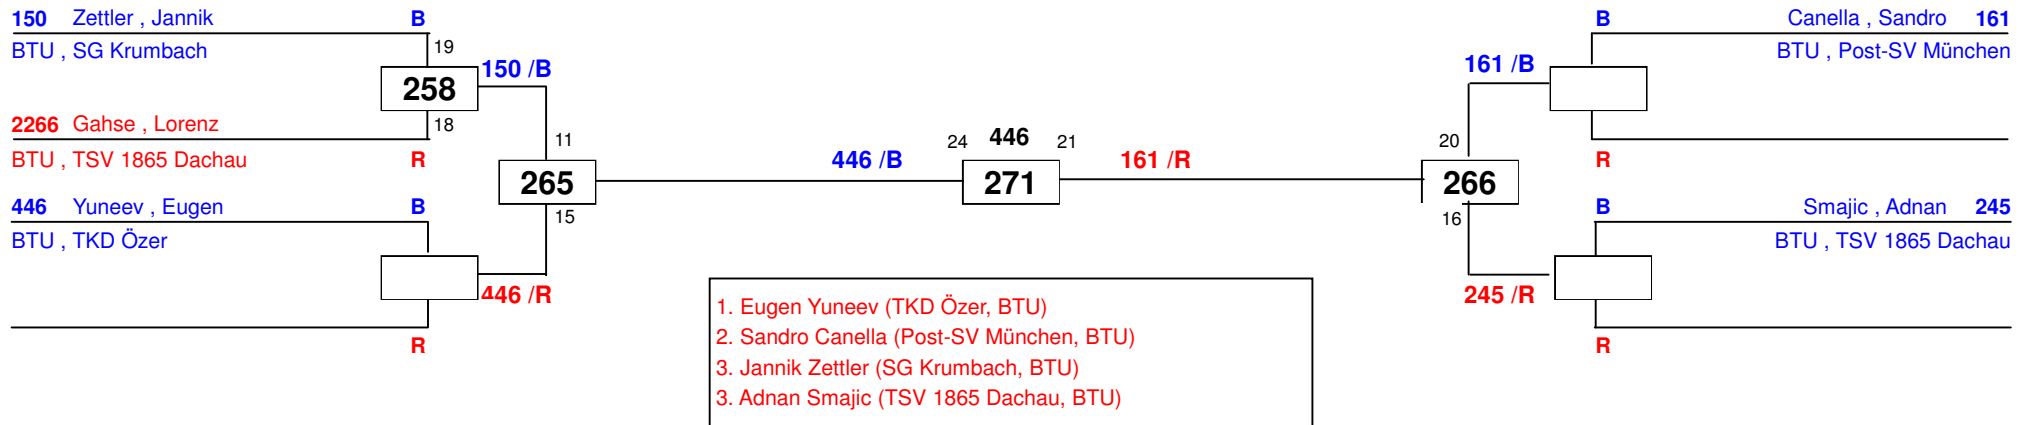

10 246 4
368

Nguyen , Tam-An 2568
BTU , SVN München e.V.

1. Benjamin Nattermann (TSV 1865 Dachau, BTU)
2. Tam-An Nguyen (SVN München e.V., BTU)

1. Bayernpokal 2014

am 29.03.2014

J Am-59

Draw Sheet

1. Bayernpokal 2014