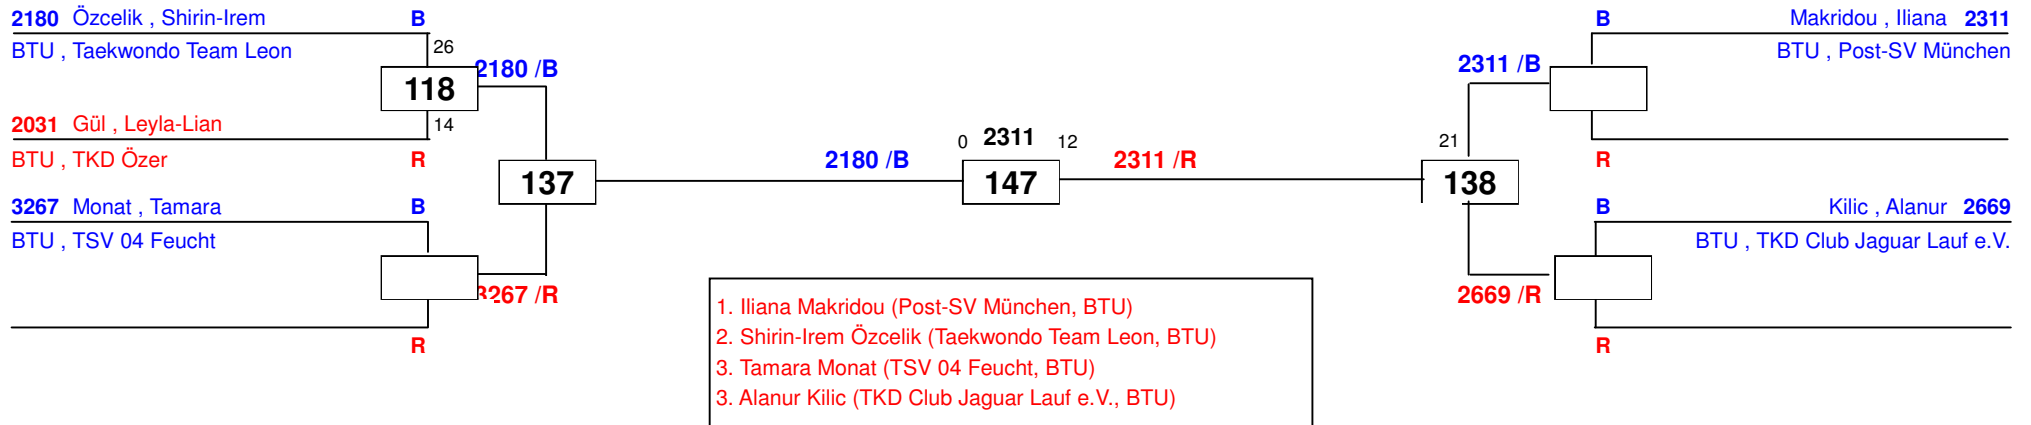

1. Veronica Madeddu (Tae-Kwon-Do Tek, BTU)
2. Viktoria Güldner (TC Donau-Lech-Iller, BTU)
3. Michaela Ageli (Tae-Kwon-Do Elite e.V. Nürnberg, BTU)

1. Bayernpokal 2014

am 29.03.2014
J Cw-29 LK II

Draw Sheet