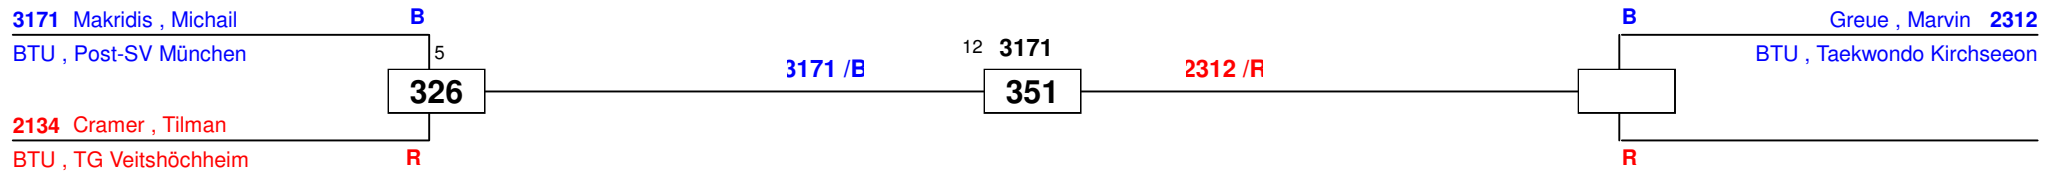

1. Bayernpokal 2014

am 29.03.2014
J Bm-53 LK II

Draw Sheet

1. Michail Makridis (Post-SV München, BTU)
2. Marvin Greue (Taekwondo Kirchseeon, BTU)
3. Tilman Cramer (TG Veitshöchheim, BTU)