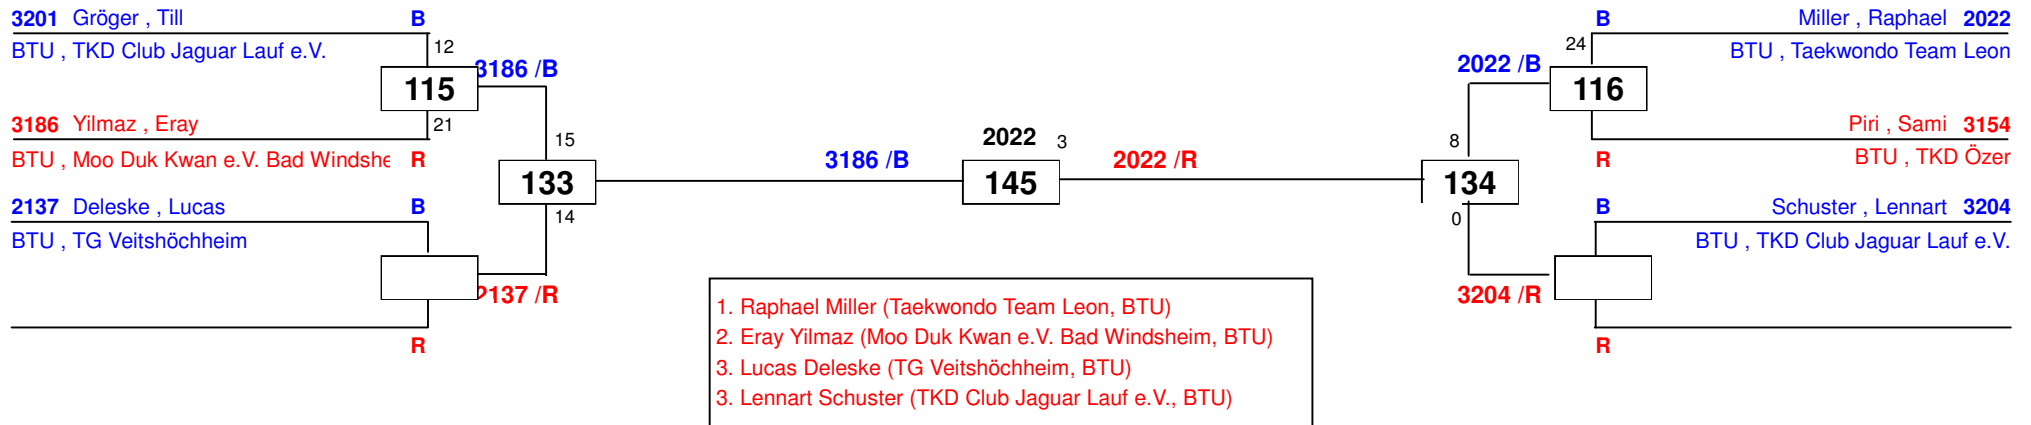

1. Bayernpokal 2014

am 29.03.2014
J Dm-24 LK II

Draw Sheet

1. Bayernpokal 2014

am 29.03.2014

J Dm-26 LK II

Draw Sheet

1. Bayernpokal 2014