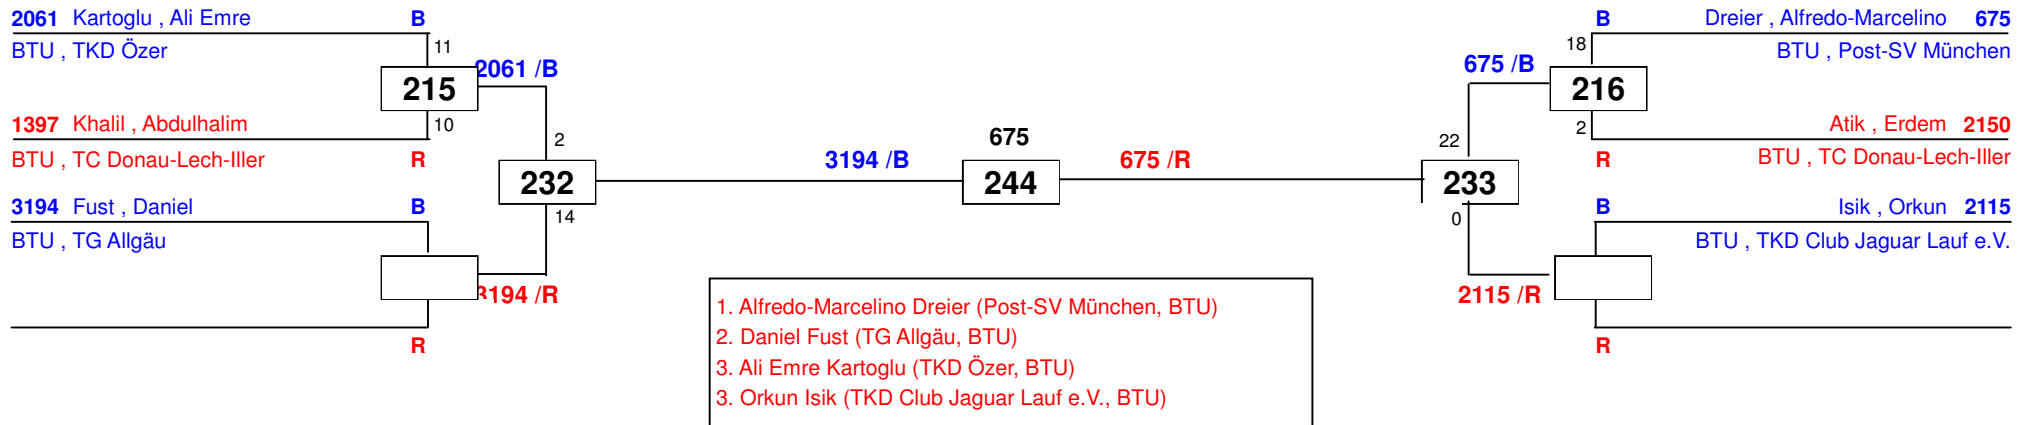

1. Bayernpokal 2014

am 29.03.2014
J Cm-29 LK II

Draw Sheet