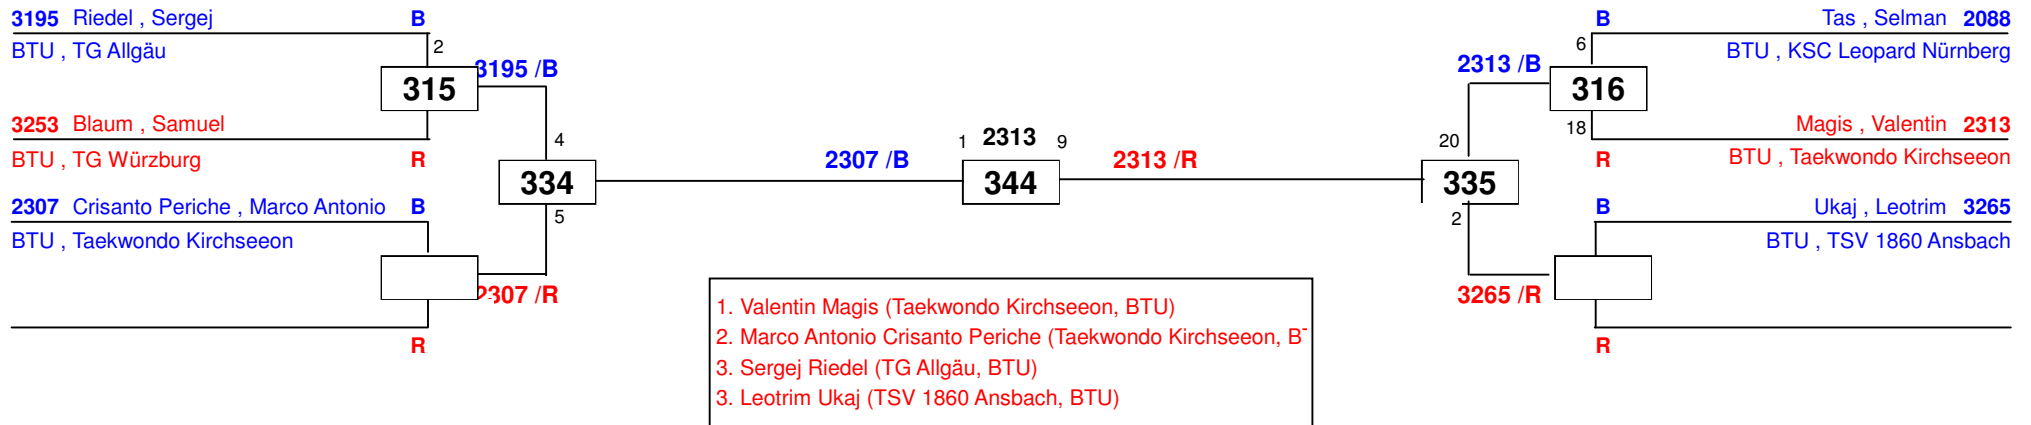

1. Bayernpokal 2014

am 29.03.2014
J Bm-37 LK II

Draw Sheet