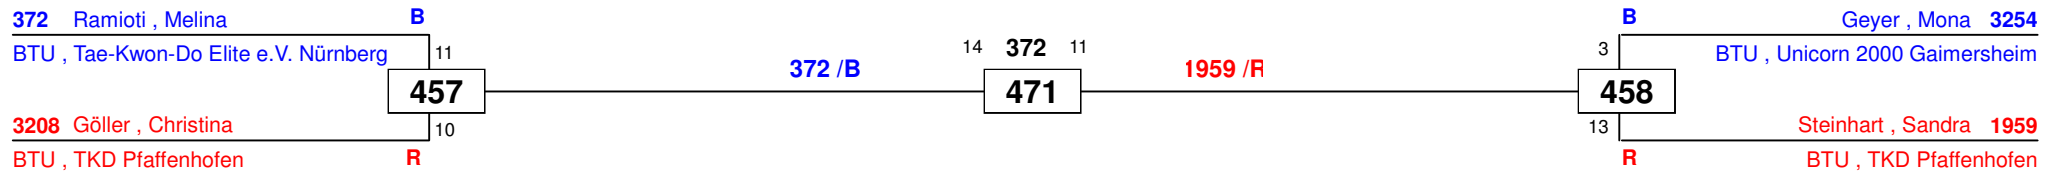

1. Bayernpokal 2014

am 29.03.2014

D-57

Draw Sheet

1. Bayernpokal 2014

am 29.03.2014

D-62

Draw Sheet