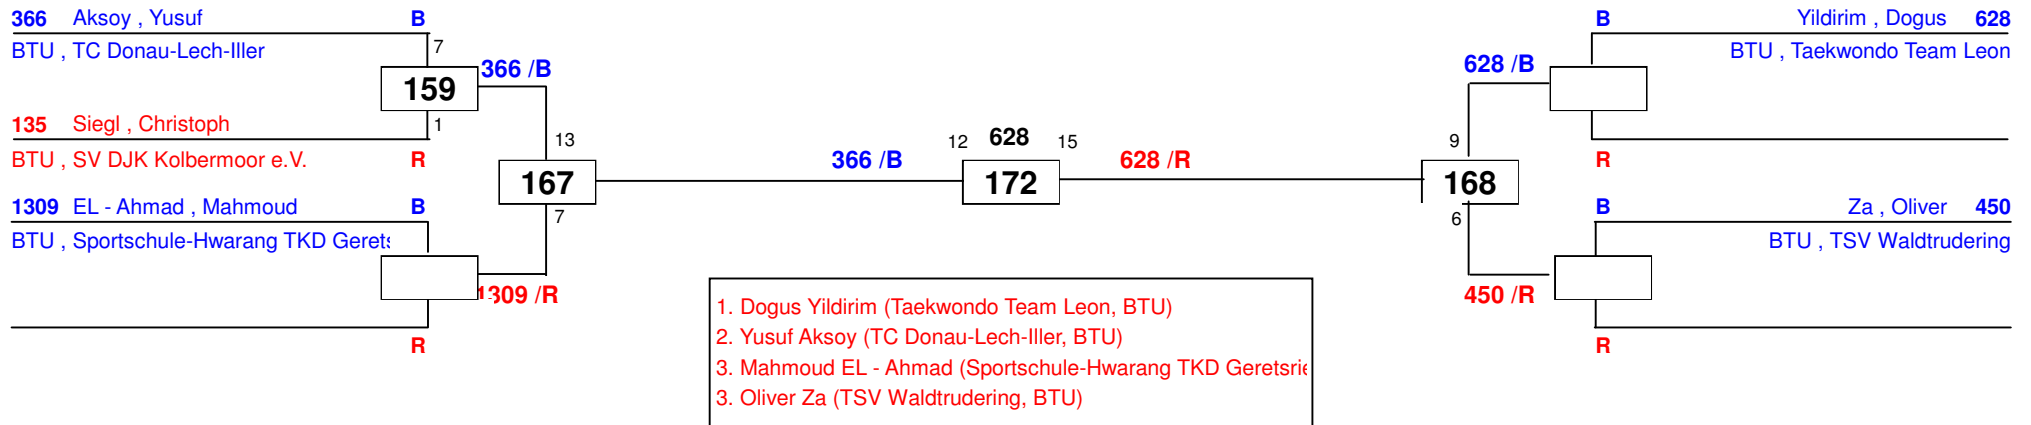

1. Bayernpokal 2014

am 29.03.2014

J Am-63

Draw Sheet