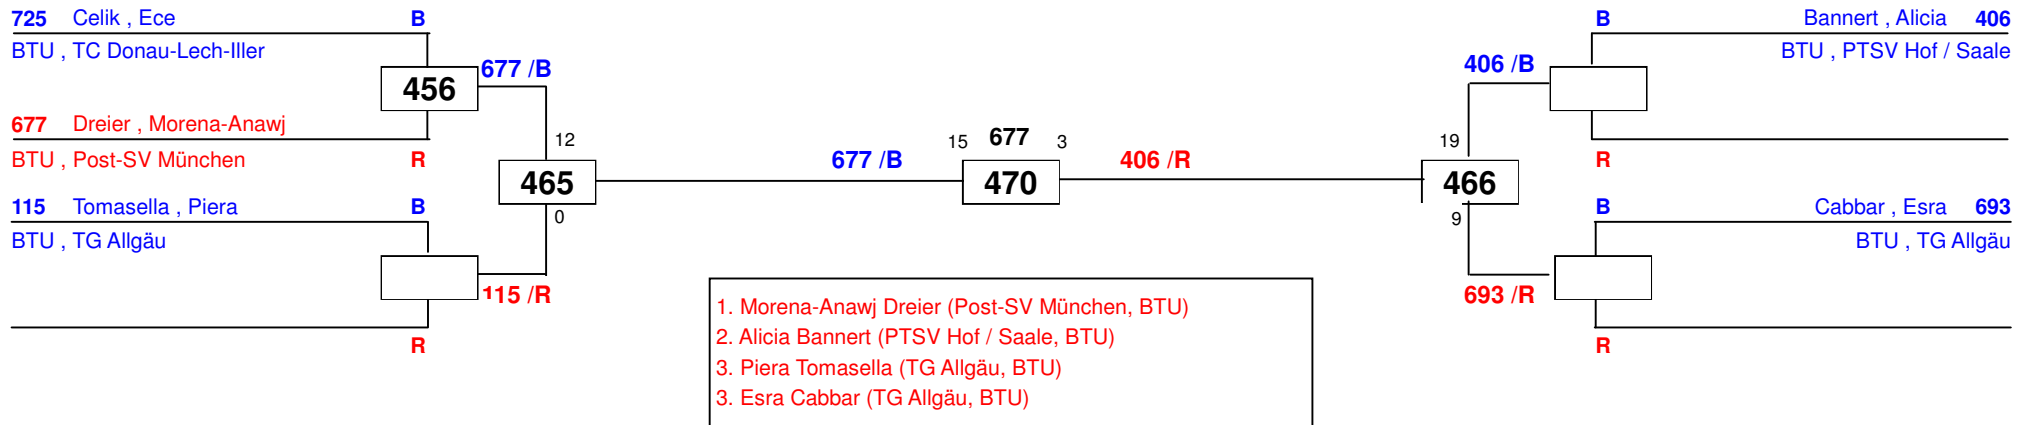

1. Bayernpokal 2014

am 29.03.2014

J Aw-55

Draw Sheet