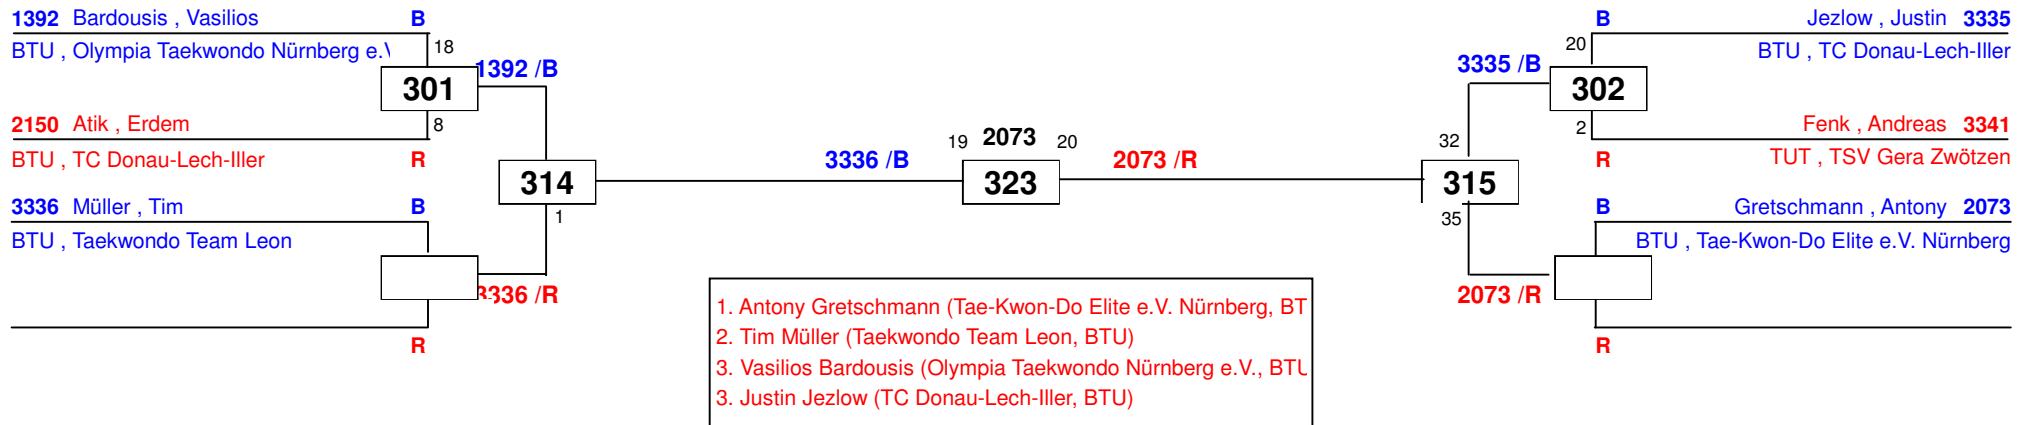

Challenge Cup 2014

am 24.05.2014

J Cm-29 LK II

Draw Sheet