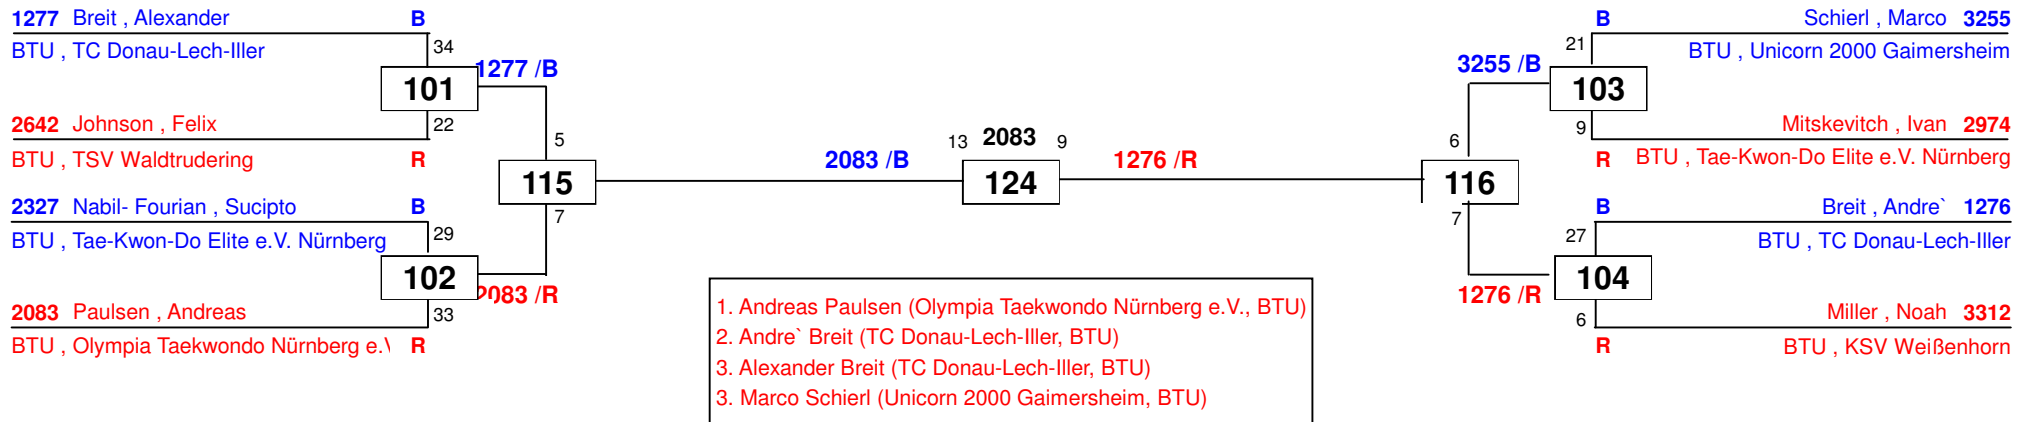

1. Robin Novoselic (Taekwondo Team Leon, BTU)
2. Seyit Ahmet Yilmaz (TKD Club Jaguar Lauf e.V., BTU)

Challenge Cup 2014

am 24.05.2014

J Cm-27 LK II

Draw Sheet

Challenge Cup 2014

am 24.05.2014

J Cm-29 LK II