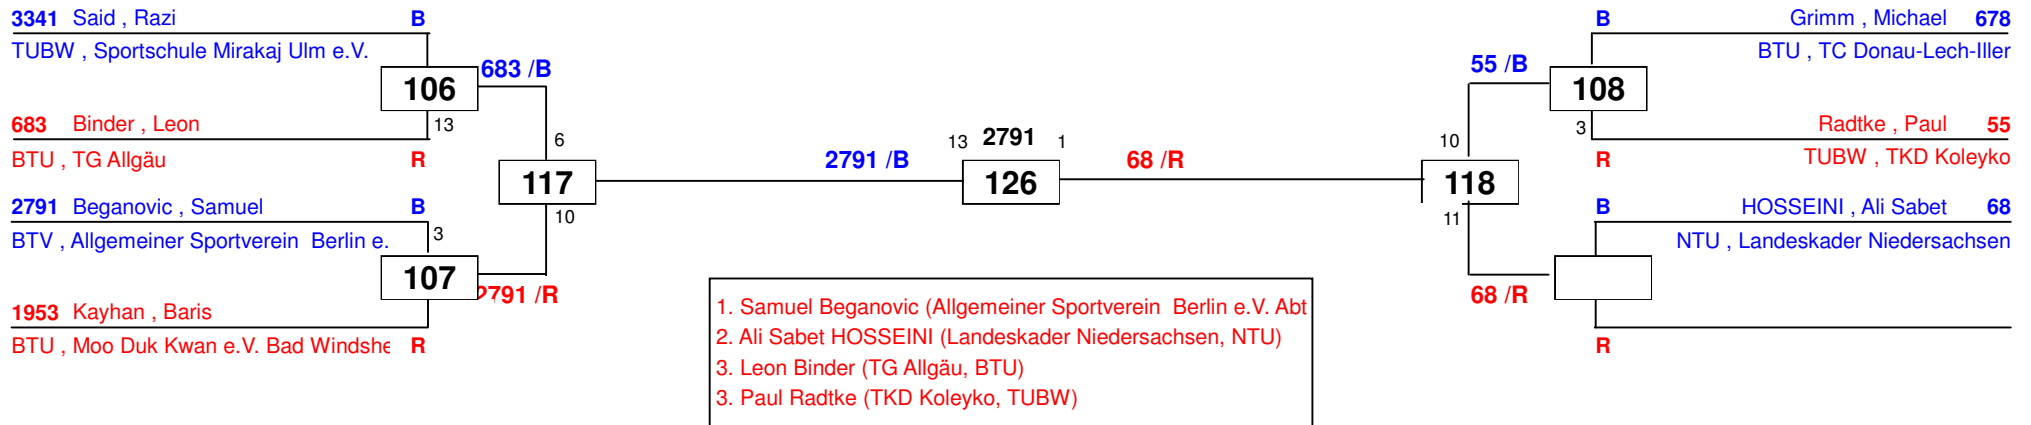

Bavaria Open 2014

am 21.06.2014 - 22.06.2014

J Bm-33

Draw Sheet

Bavaria Open 2014

am 21.06.2014 - 22.06.2014

J Bm-37

Draw Sheet