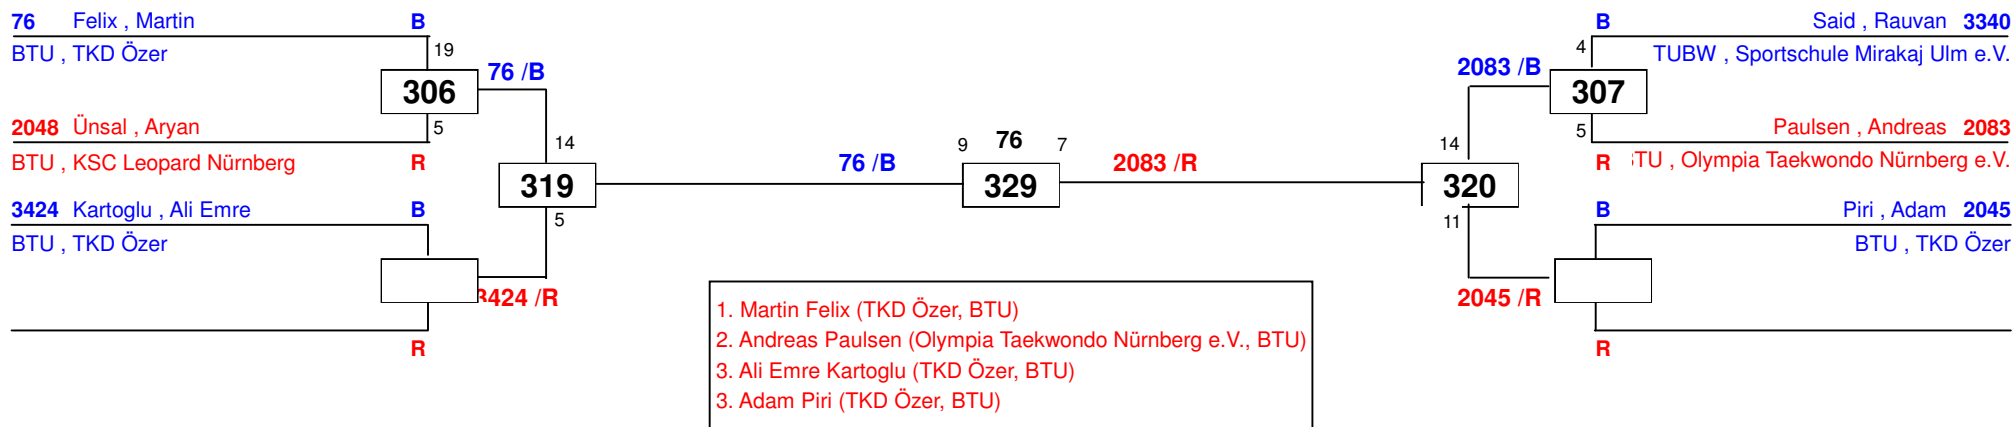

Bavaria Open 2014

am 21.06.2014 - 22.06.2014

J Cm-27 LK II

Draw Sheet