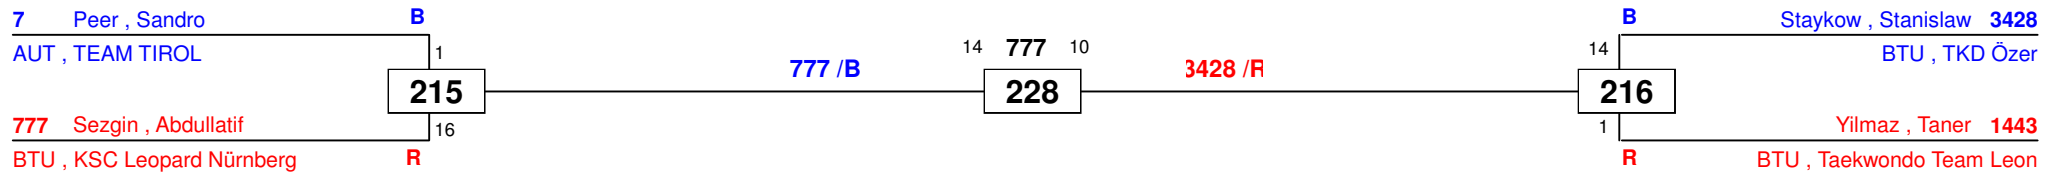

- 1. Murat Demir (TKD Özer, BTU)
- 2. Andrej Michel (Taekwondo Team Leon, BTU)
- 3. Norman Jagow (Landeskader Hamburg, TUH)

Bavaria Open 2014
am 21.06.2014 - 22.06.2014
H-58

Draw Sheet

- 1. Abdullatif Sezgin (KSC Leopard Nürnberg, BTU)
- 2. Stanislaw Staykow (TKD Özer, BTU)
- 3. Sandro Peer (TEAM TIROL, AUT)
- 3. Taner Yilmaz (Taekwondo Team Leon, BTU)