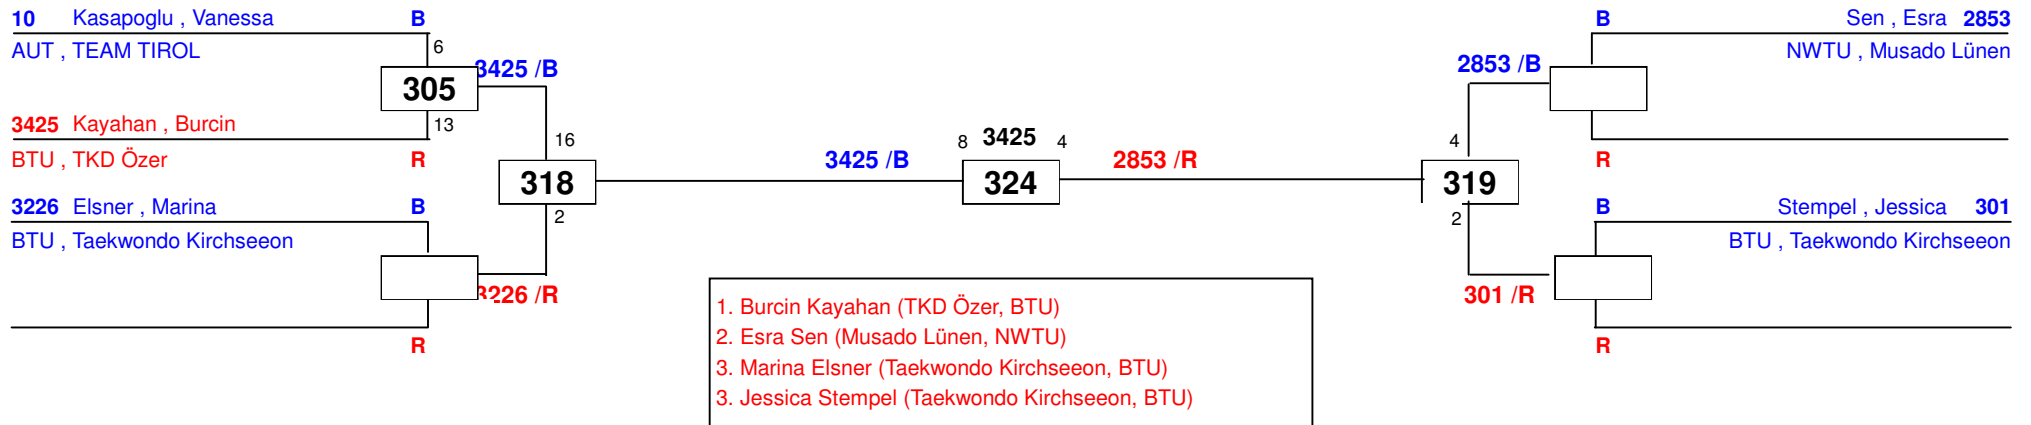

Bavaria Open 2014

am 21.06.2014 - 22.06.2014

D-57

Draw Sheet