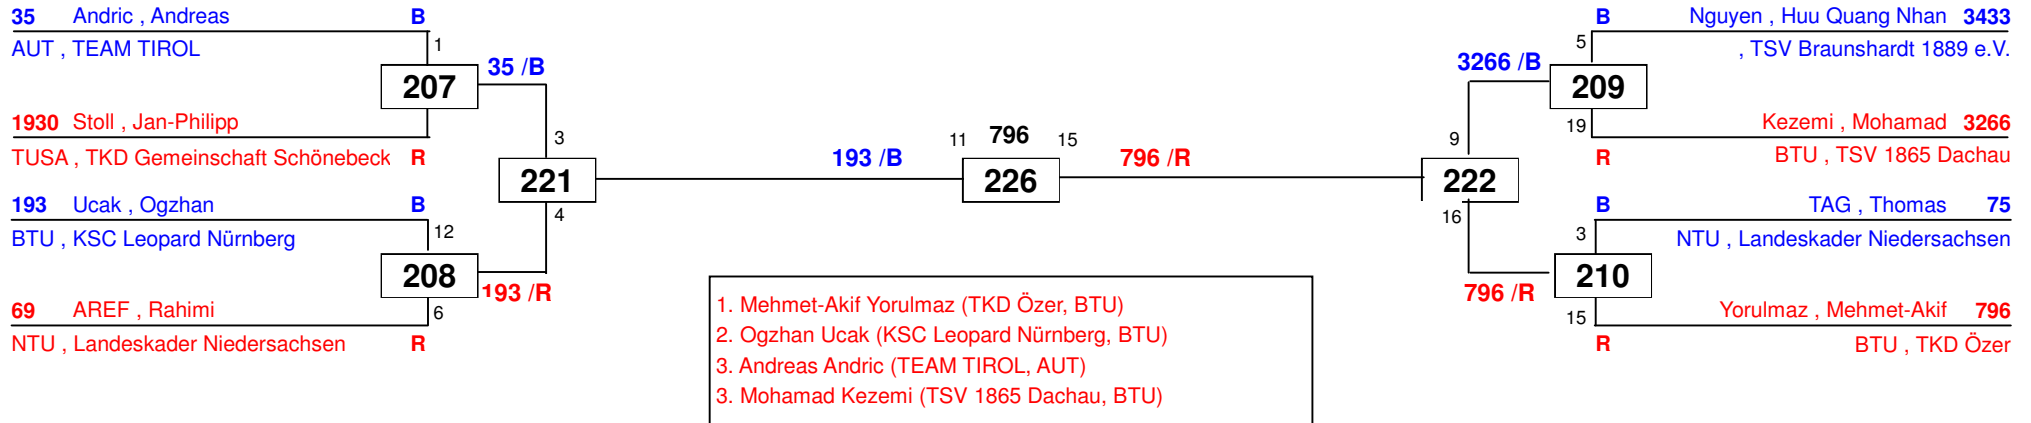

Bavaria Open 2014

am 21.06.2014 - 22.06.2014

H-63

Draw Sheet