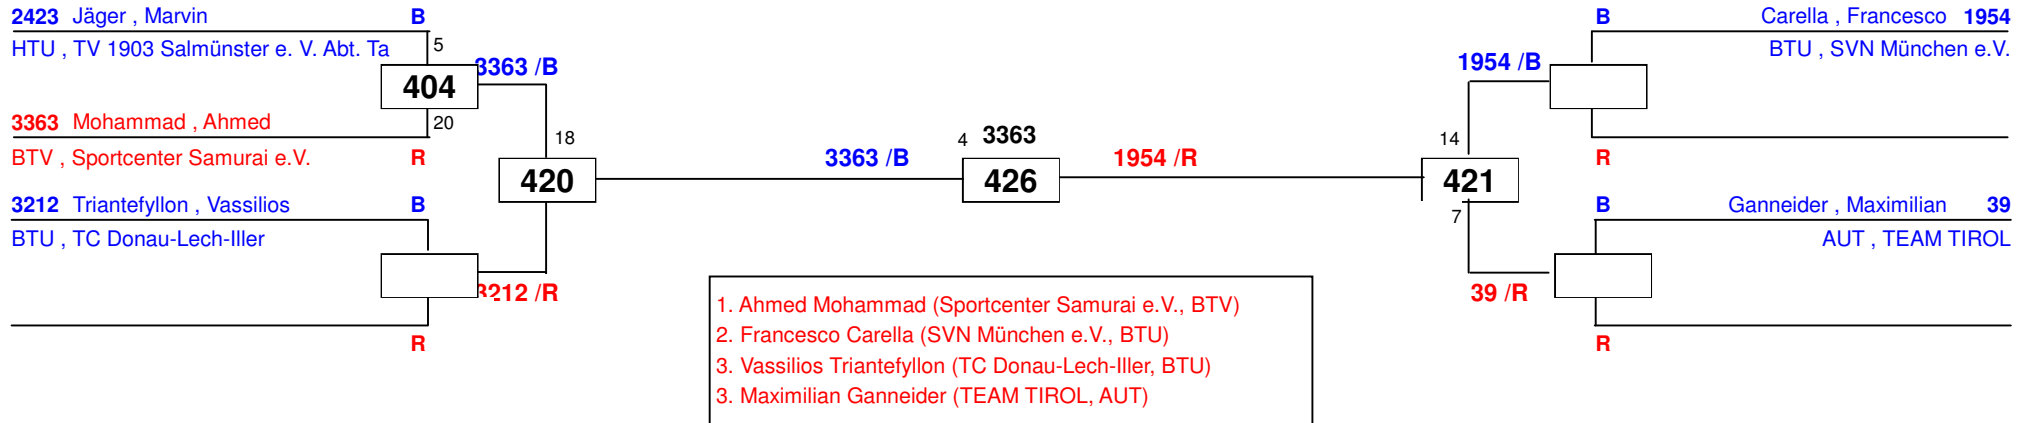

Bavaria Open 2014

am 21.06.2014 - 22.06.2014

J Cm-32 LK II

Draw Sheet

Bavaria Open 2014

am 21.06.2014 - 22.06.2014

J Cm-35 LK II

Draw Sheet