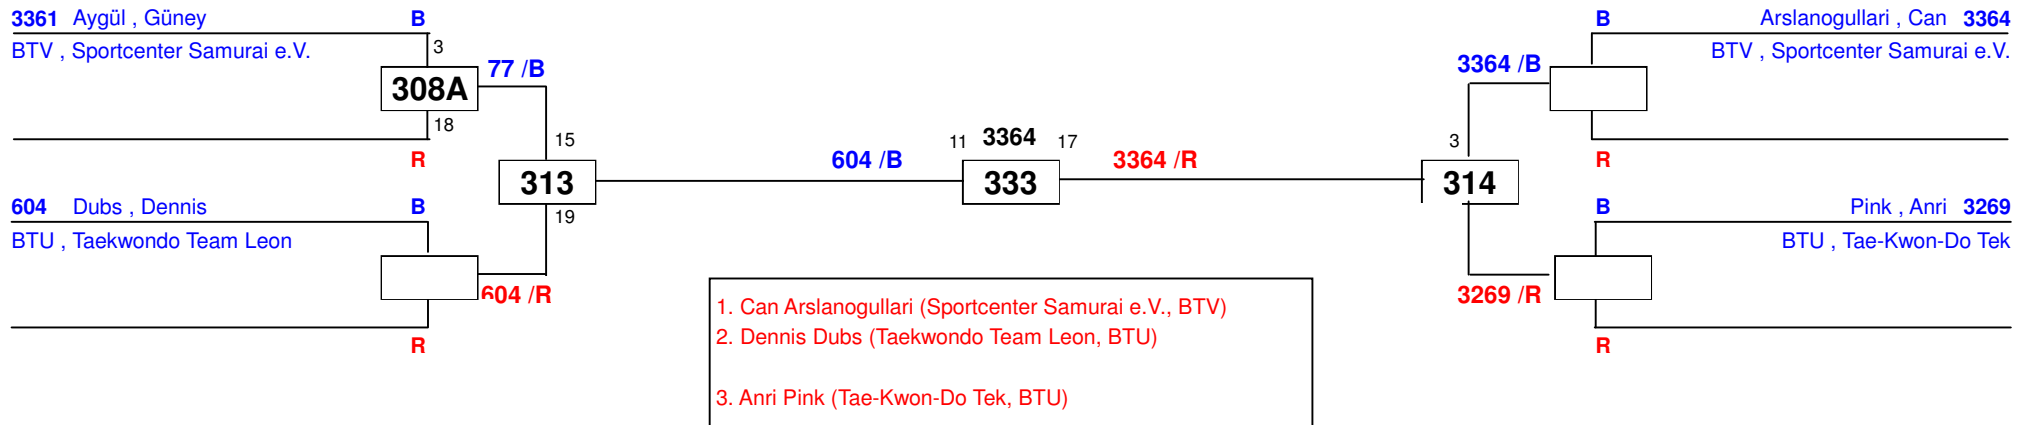

Bavaria Open 2014

am 21.06.2014 - 22.06.2014

J Bm-41 LK II

Draw Sheet