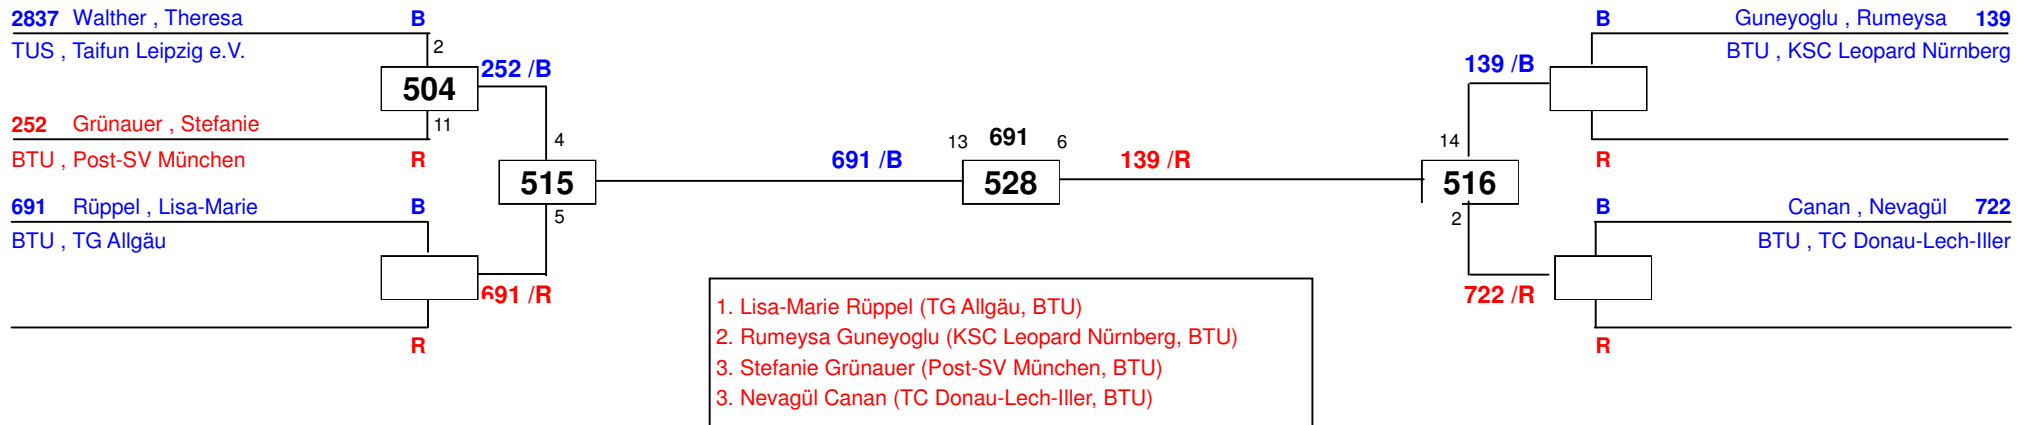

Draw Sheet

1. Ruweida Berhanu (TSV 1865 Dachau, BTU)
2. Melanie Ohlmann (TSV 1865 Dachau, BTU)
3. Justo Sara (Twist Zürich, SUI)

Bavaria Open 2014

am 21.06.2014 - 22.06.2014

J Bw-47

Draw Sheet

Bavaria Open 2014