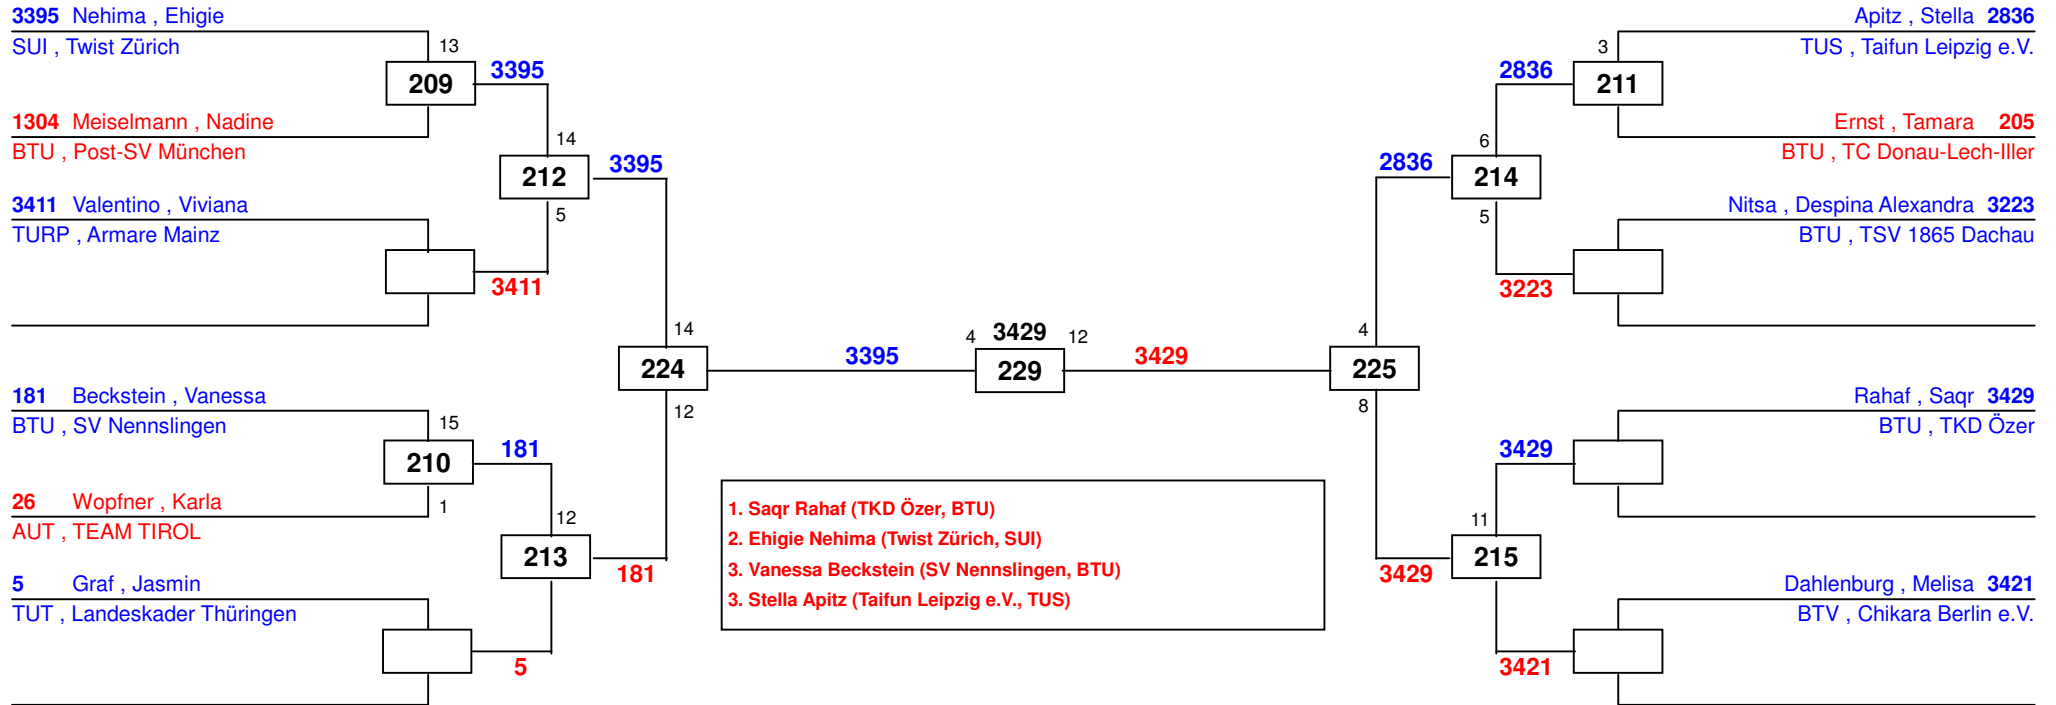

Bavaria Open 2014

am 21.06.2014 - 22.06.2014

J Bw-33

Draw Sheet

1. Suparada Kisskalt (Tae-Kwon-Do Elite e.V. Nürnberg, BTU)
2. Dick Jessica (TKD Ailingen, TUBW)
3. Melanie Peer (TEAM TIROL, AUT)

Bavaria Open 2014

am 21.06.2014 - 22.06.2014

J Bw-37

Draw Sheet

Bavaria Open 2014

am 21.06.2014 - 22.06.2014

J Bw-41

Draw Sheet

Bavaria Open 2014
am 21.06.2014 - 22.06.2014
J Bw-44