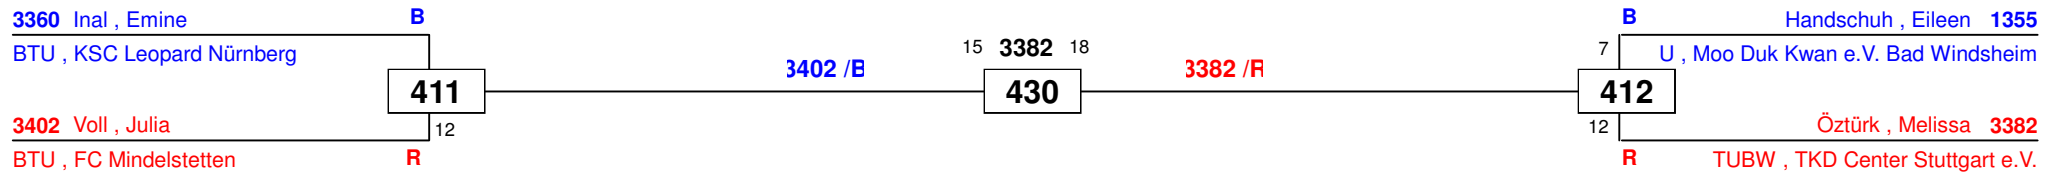

Bavaria Open 2014

am 21.06.2014 - 22.06.2014

J Cw-43 LK II

Draw Sheet

1. Melissa Öztürk (TKD Center Stuttgart e.V., TUBW)
2. Julia Voll (FC Mindelstetten, BTU)
3. Emine Inal (KSC Leopard Nürnberg, BTU)
3. Eileen Handschuh (Moo Duk Kwan e.V. Bad Windsheim, BTU)