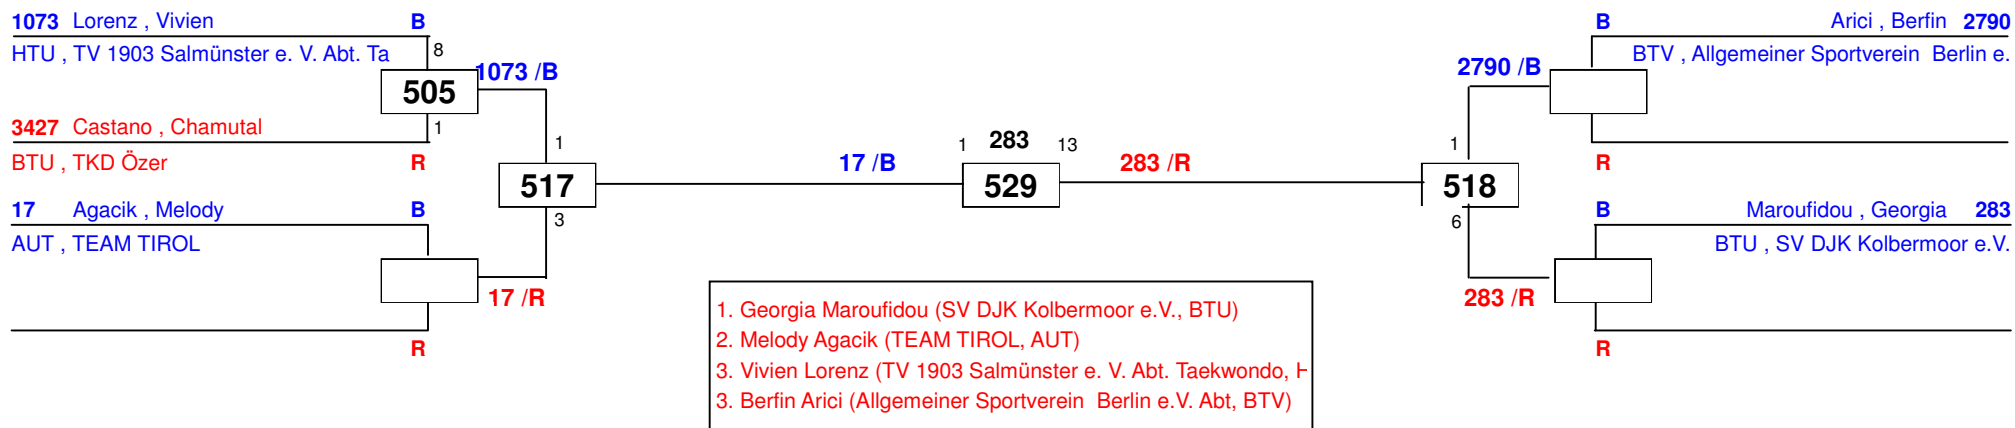

Bavaria Open 2014

am 21.06.2014 - 22.06.2014

J Bw-51

Draw Sheet