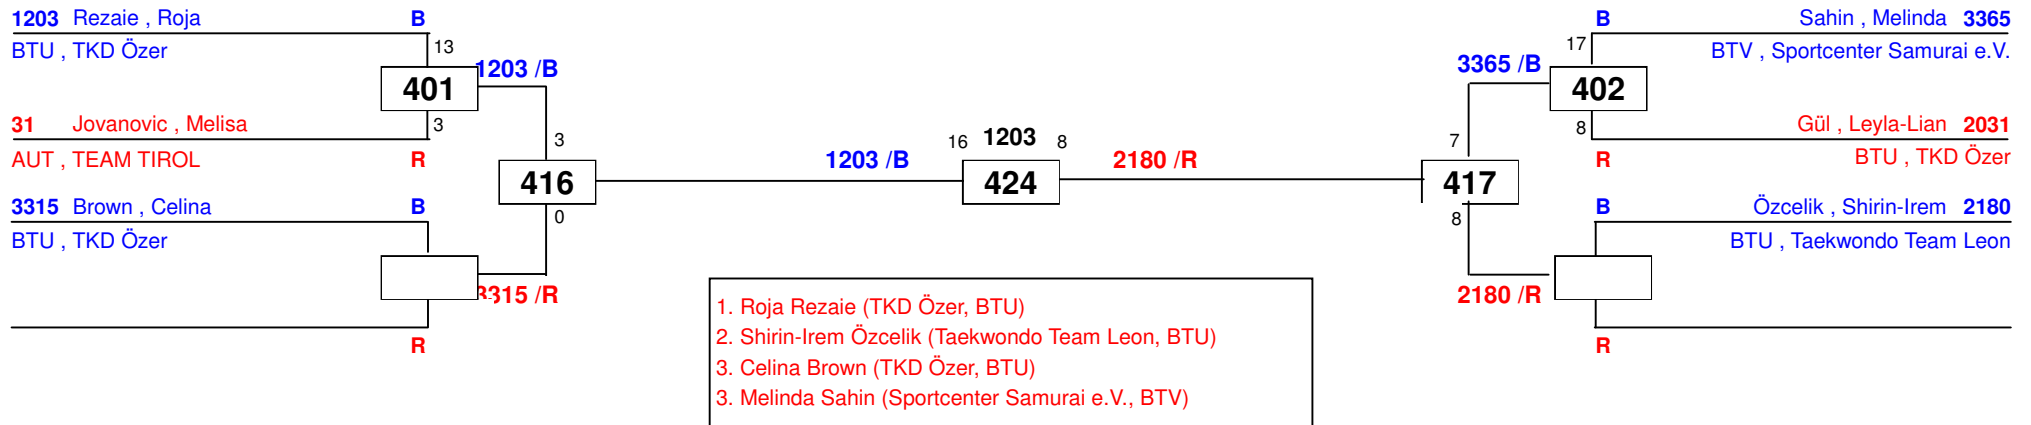

Bavaria Open 2014

am 21.06.2014 - 22.06.2014

J Cw-32 LK II

Draw Sheet