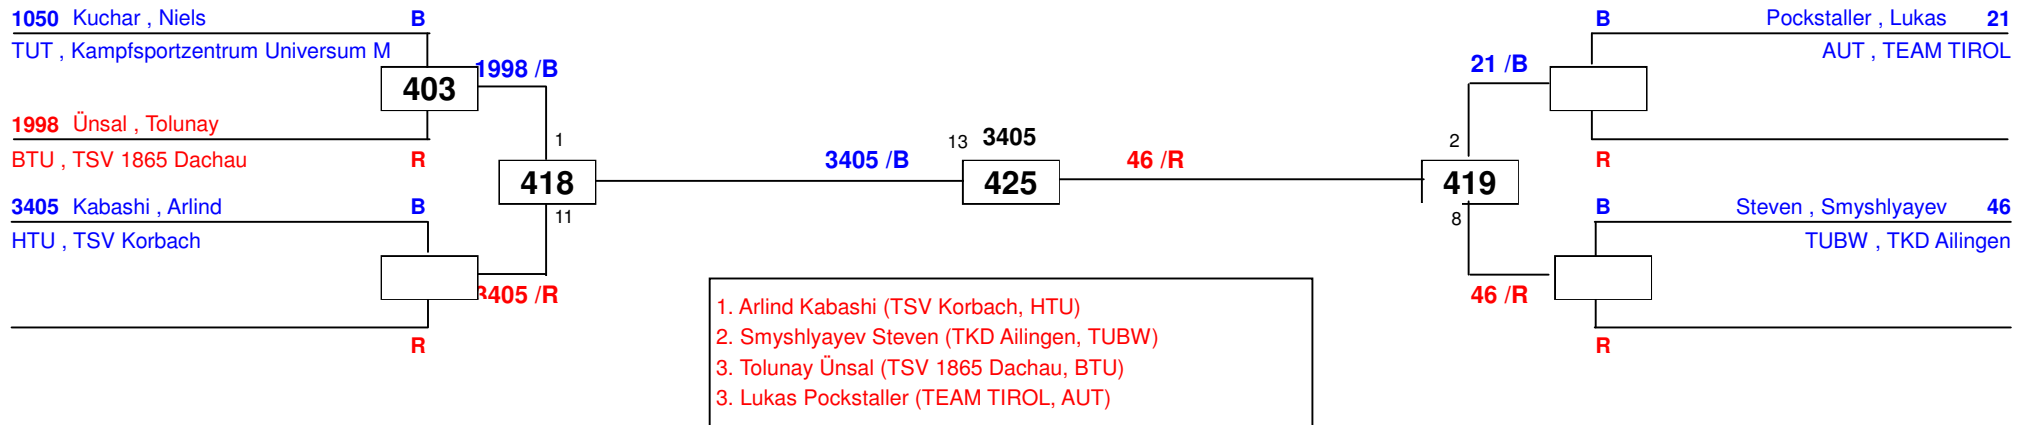

Bavaria Open 2014

am 21.06.2014 - 22.06.2014

J Cm-32 LK II

Draw Sheet