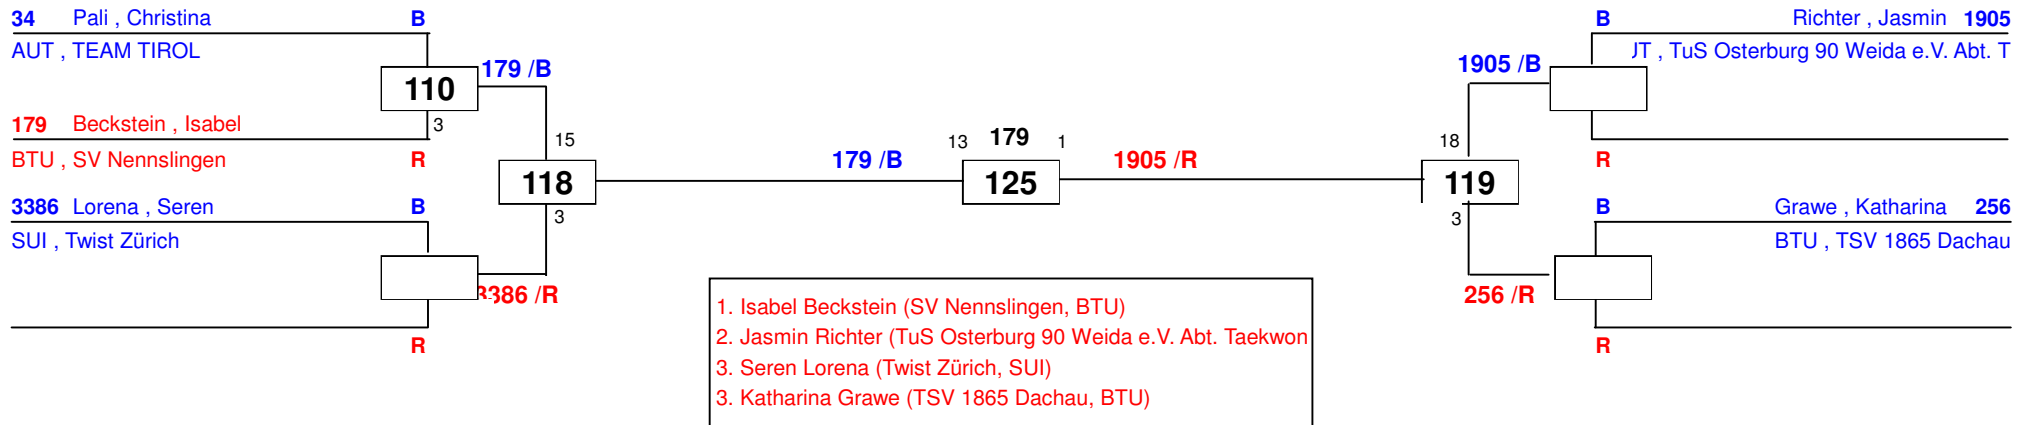

Bavaria Open 2014

am 21.06.2014 - 22.06.2014

J Aw-49

Draw Sheet