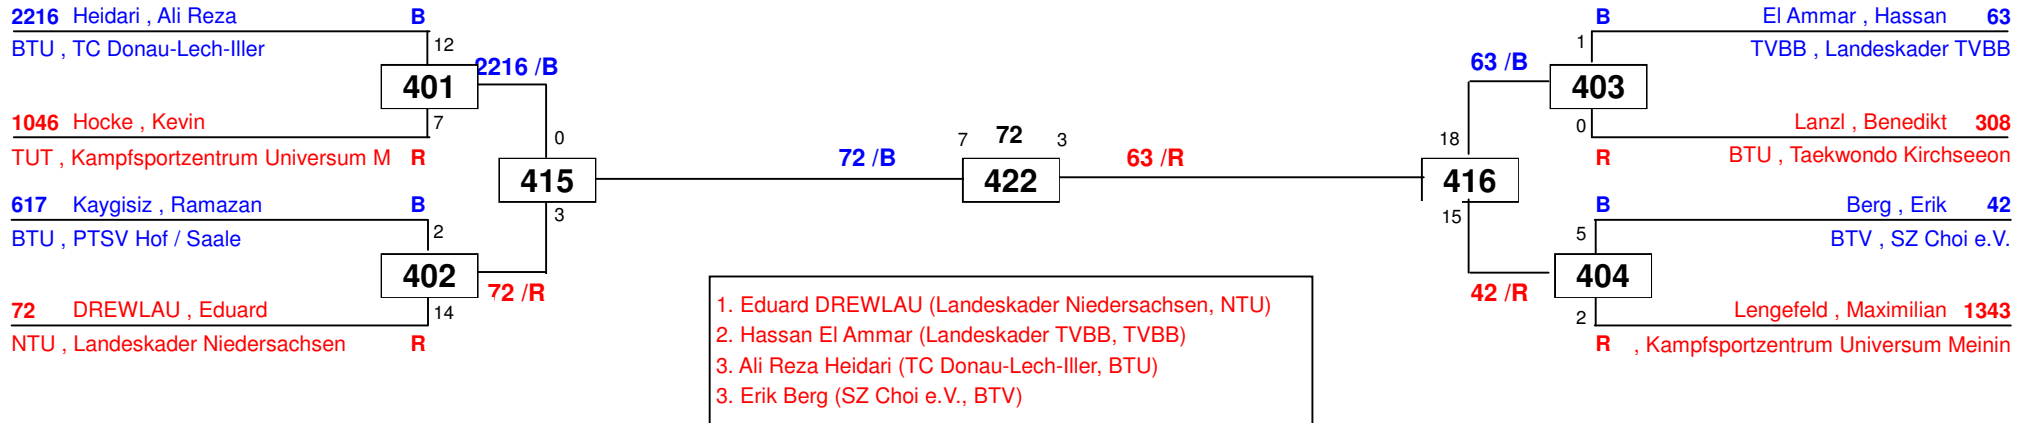

Bavaria Open 2014

am 21.06.2014 - 22.06.2014

H-74

Draw Sheet

Bavaria Open 2014

am 21.06.2014 - 22.06.2014

H-80

Draw Sheet