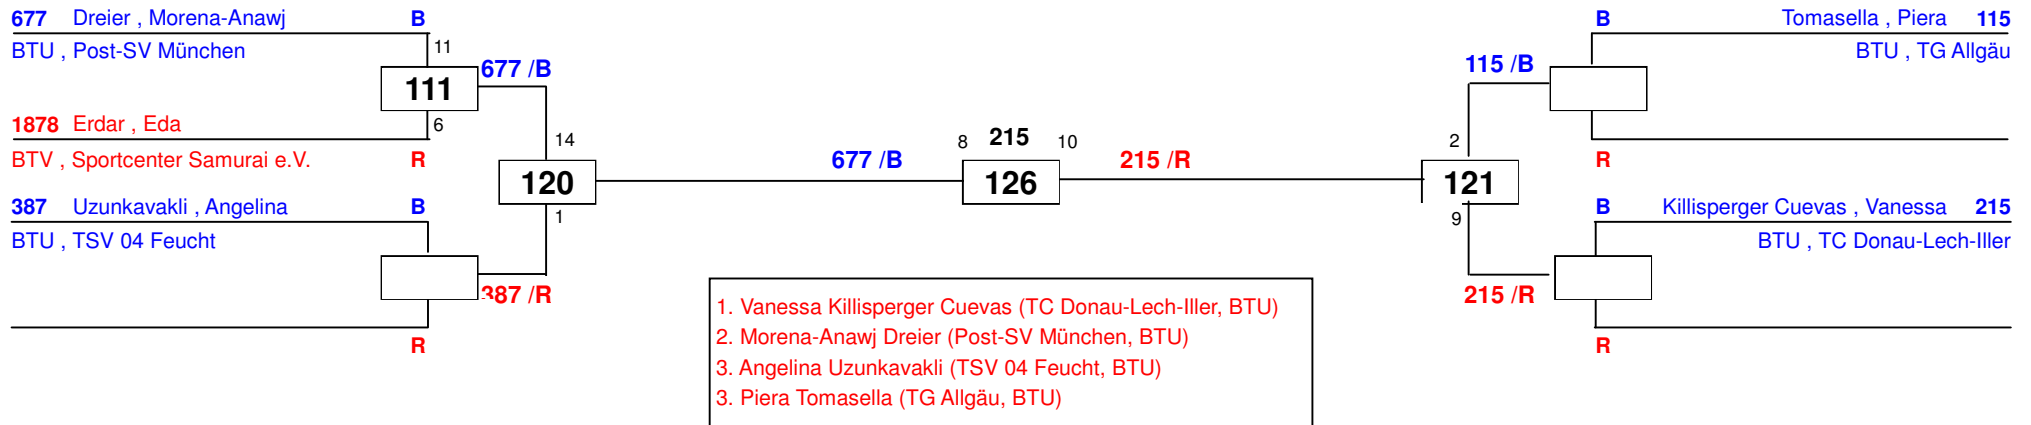

Bavaria Open 2014

am 21.06.2014 - 22.06.2014

J Aw-55

Draw Sheet