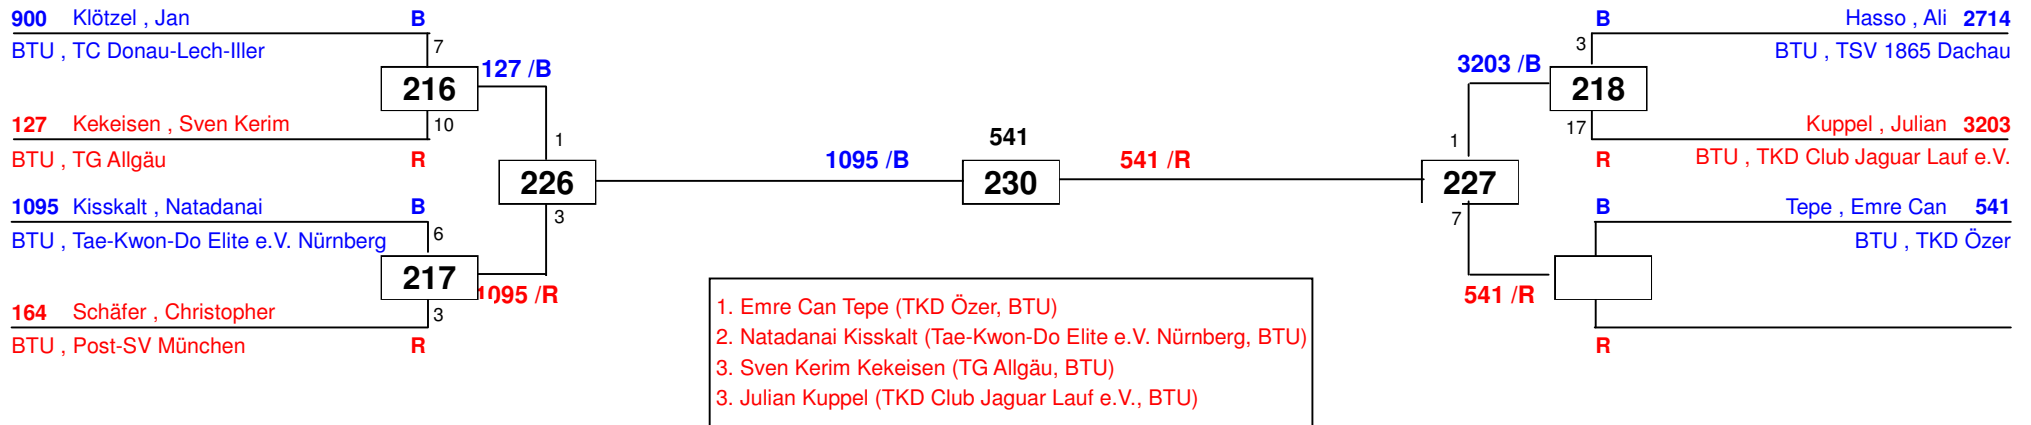

R

1. Tobias-Max Grünauer (Post-SV München, BTU)
2. Mirco Kloha (Moo Duk Kwan e.V. Bad Windsheim, BTU)
3. Kerem Karacetin (KSC Leopard Nürnberg, BTU)

Bavaria Open 2014

am 21.06.2014 - 22.06.2014

J Cm-29

Draw Sheet