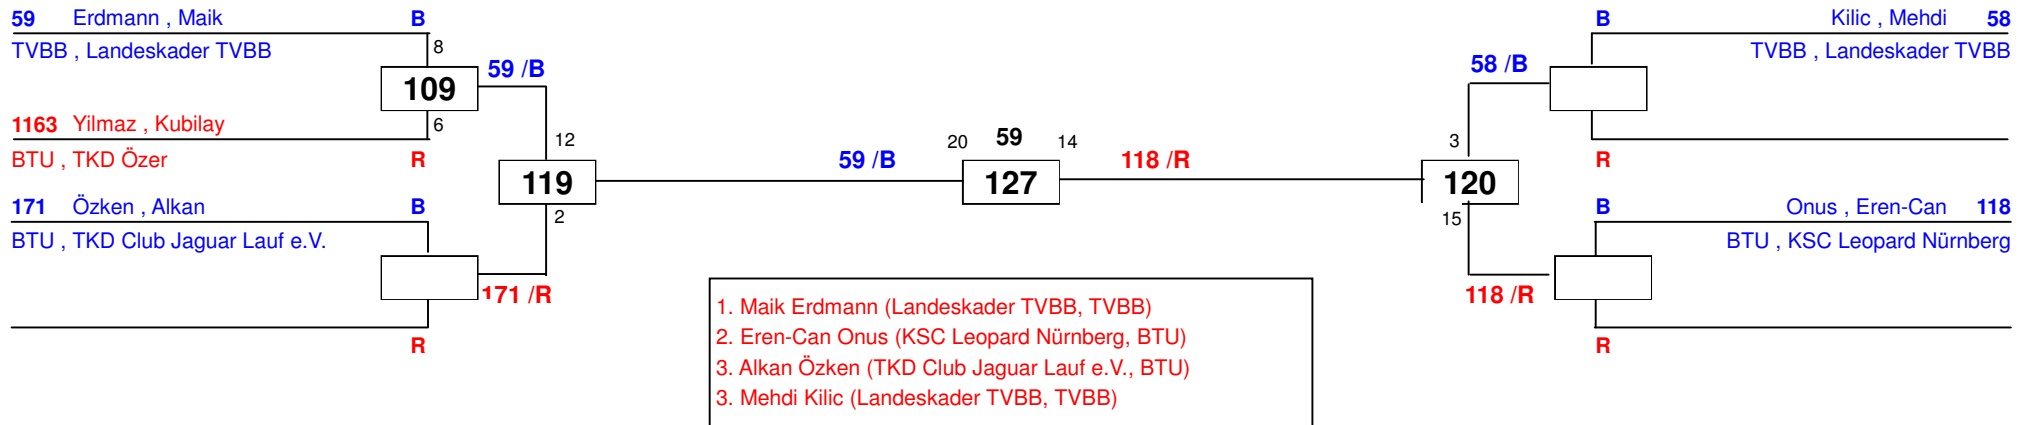

Bavaria Open 2014

am 21.06.2014 - 22.06.2014

J Bm-33

Draw Sheet