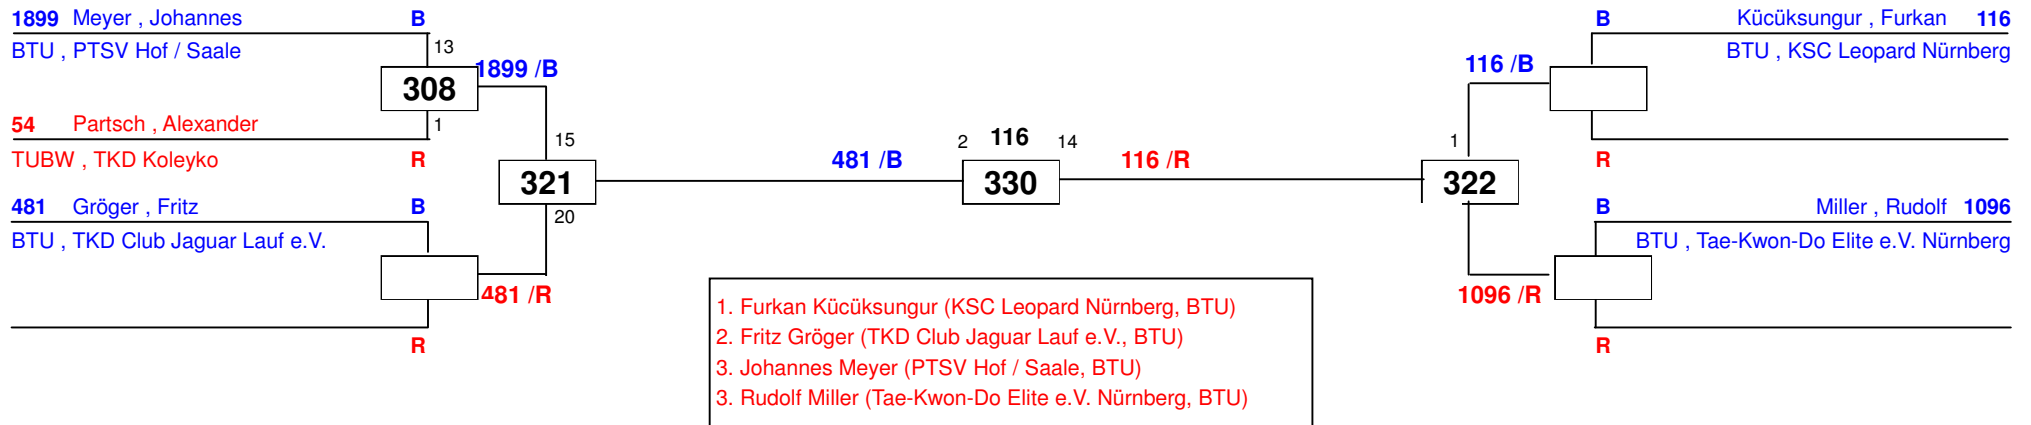

Bavaria Open 2014

am 21.06.2014 - 22.06.2014

J Cm-35

Draw Sheet

Bavaria Open 2014

am 21.06.2014 - 22.06.2014

J Cm-39

Draw Sheet