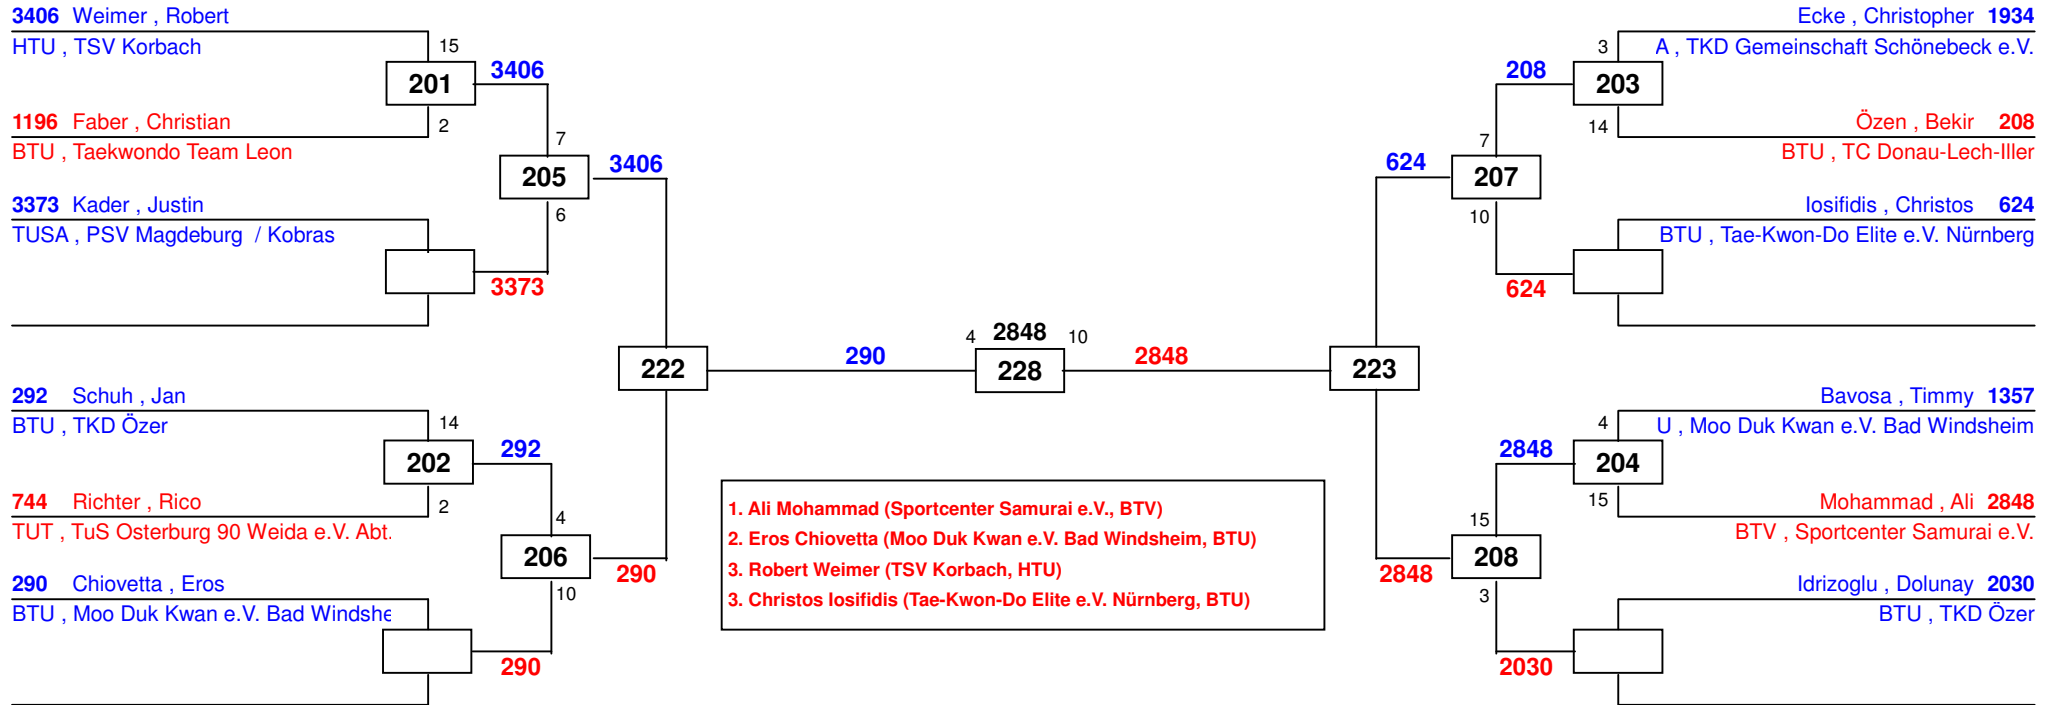

Bavaria Open 2014

am 21.06.2014 - 22.06.2014

J Bm-41

Draw Sheet

Bavaria Open 2014

am 21.06.2014 - 22.06.2014

J Bm-45

Draw Sheet