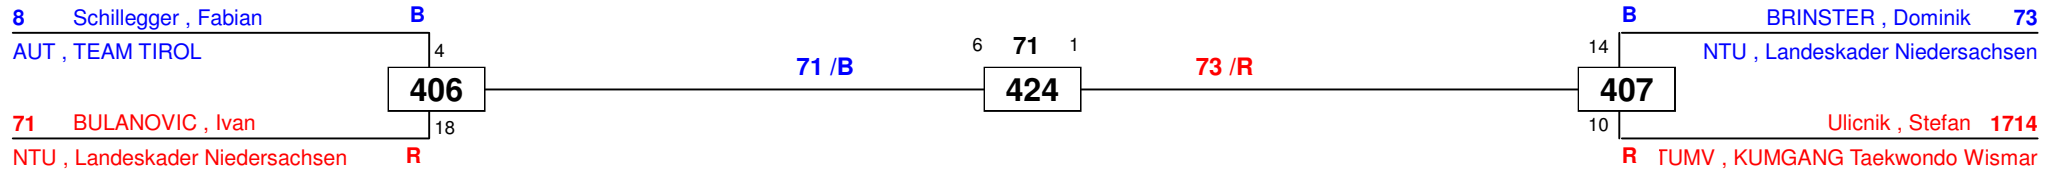

Bavaria Open 2014

am 21.06.2014 - 22.06.2014

H-87

Draw Sheet

1. Ivan BULANOVIC (Landeskader Niedersachsen, NTU)
2. Dominik BRINSTER (Landeskader Niedersachsen, NTU)
3. Fabian Schillegger (TEAM TIROL, AUT)
3. Stefan Ulicnik (KUMGANG Taekwondo Wismar, TUMV)