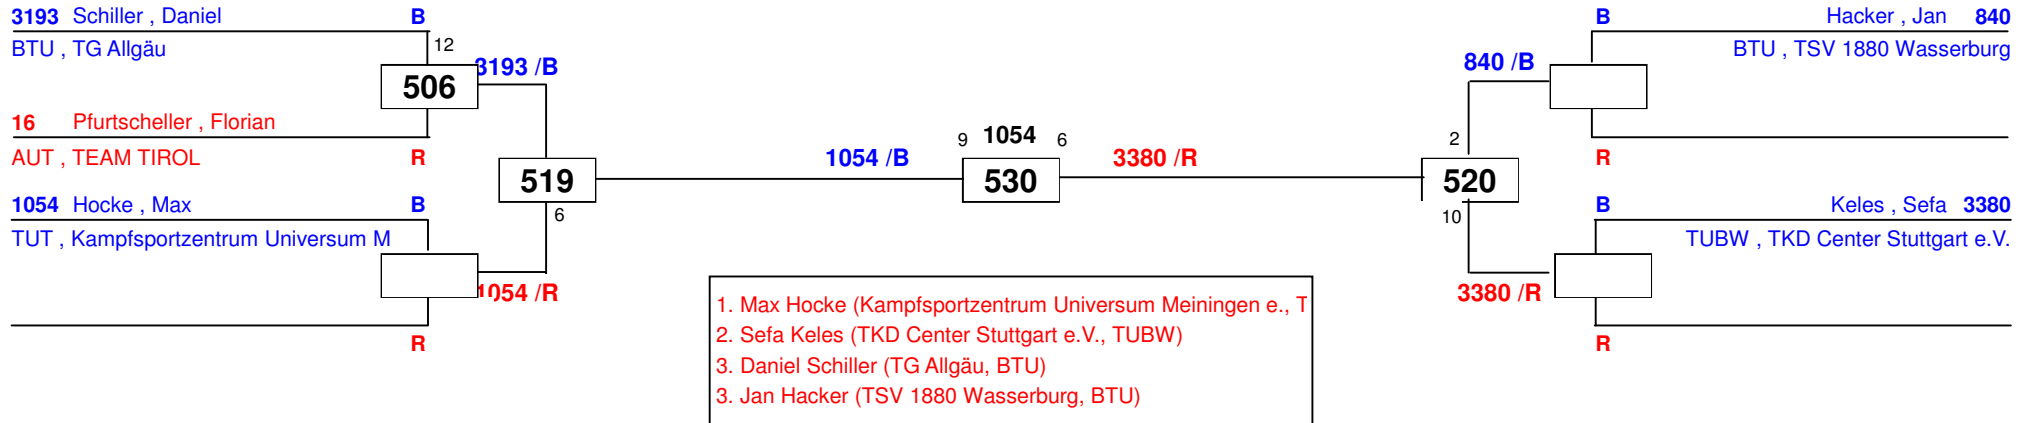

J Bm-41 LK II

Draw Sheet

Bavaria Open 2014

am 21.06.2014 - 22.06.2014

J Bm-49 LK II

Draw Sheet

Bavaria Open 2014
am 21.06.2014 - 22.06.2014
J Bm-53 LK II

Draw Sheet