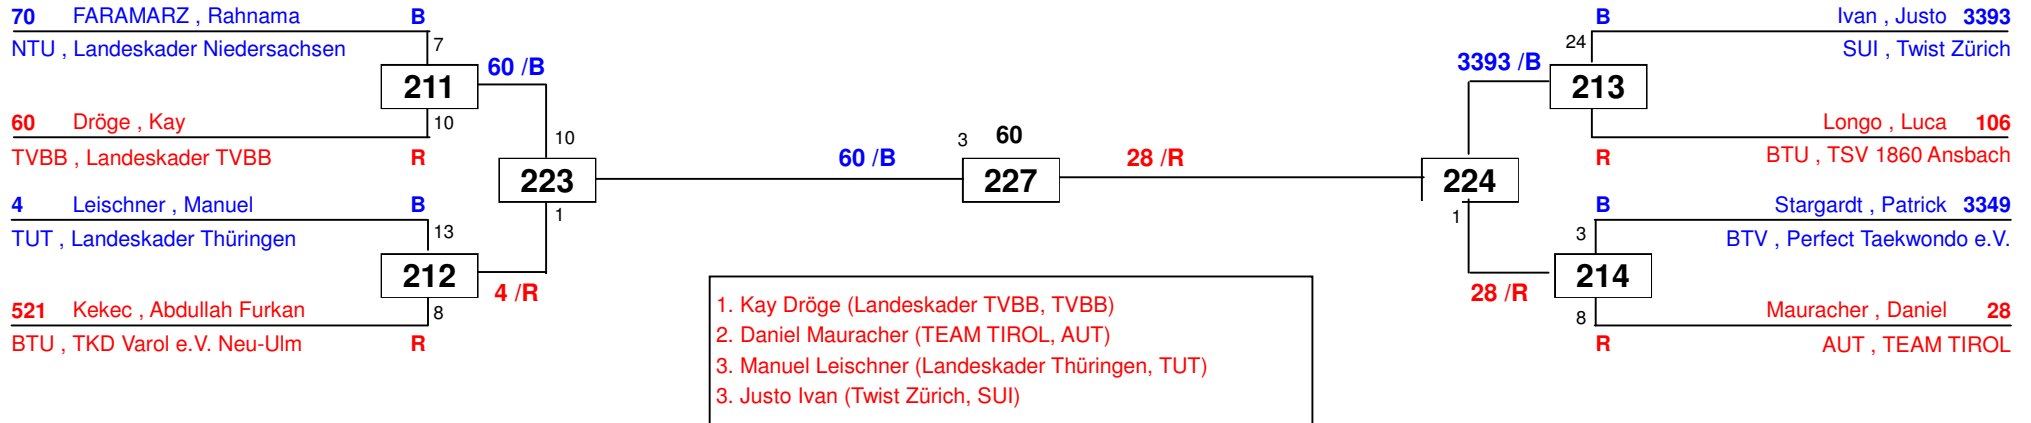

Bavaria Open 2014

am 21.06.2014 - 22.06.2014

H-63

Draw Sheet

Bavaria Open 2014

am 21.06.2014 - 22.06.2014

H-68

Draw Sheet