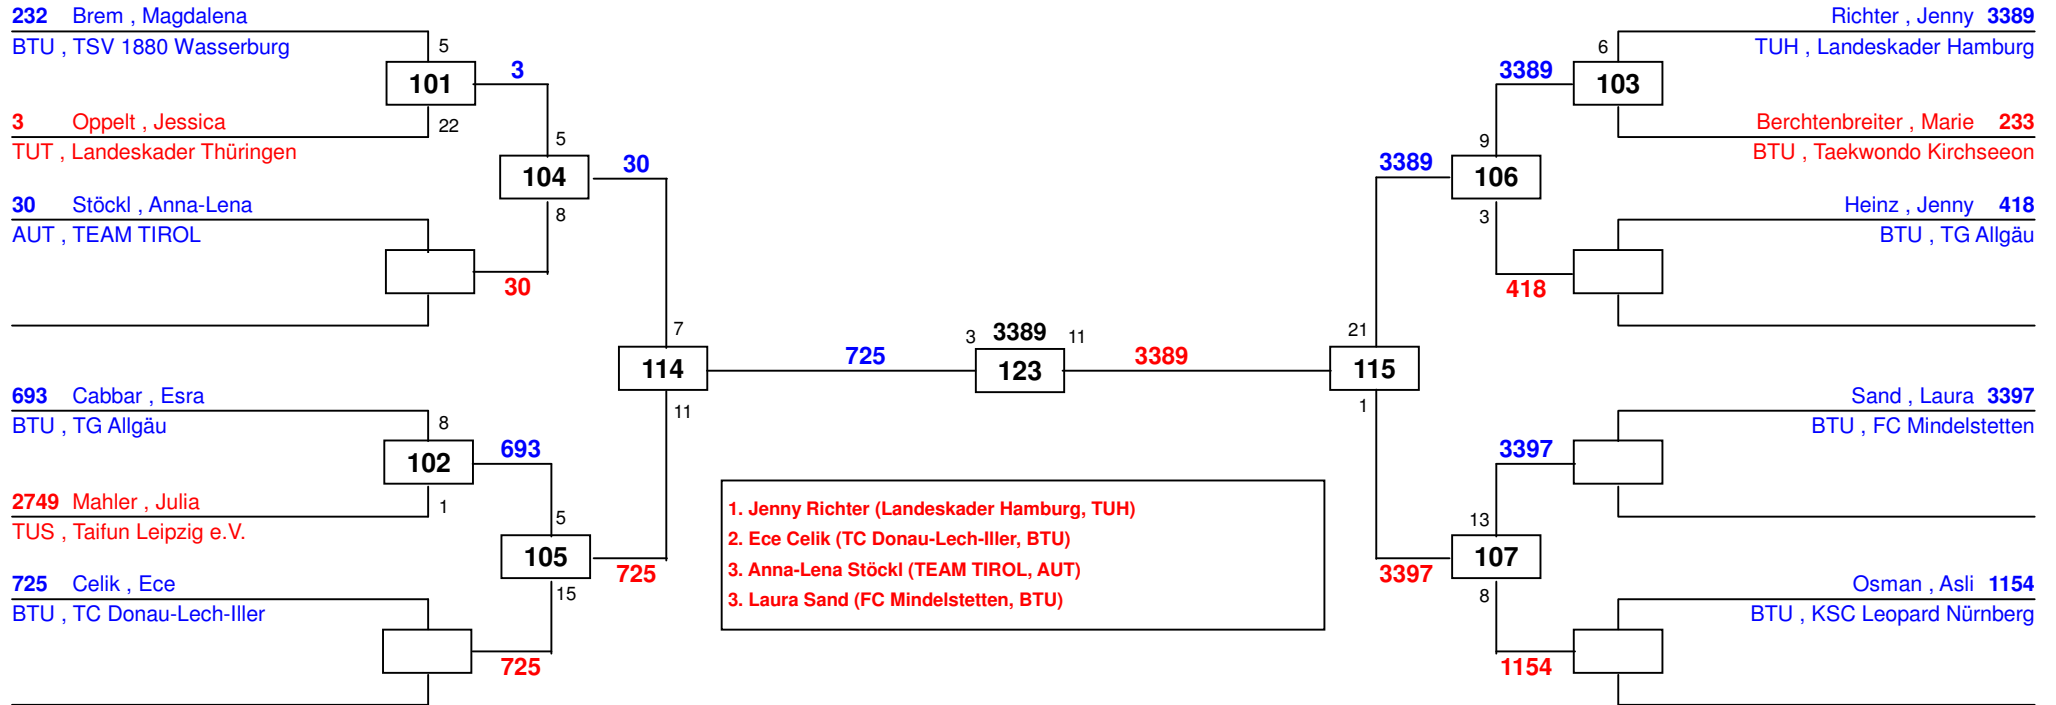

J Aw-49

Draw Sheet

Bavaria Open 2014

am 21.06.2014 - 22.06.2014

J Aw-52

Draw Sheet

Bavaria Open 2014

am 21.06.2014 - 22.06.2014