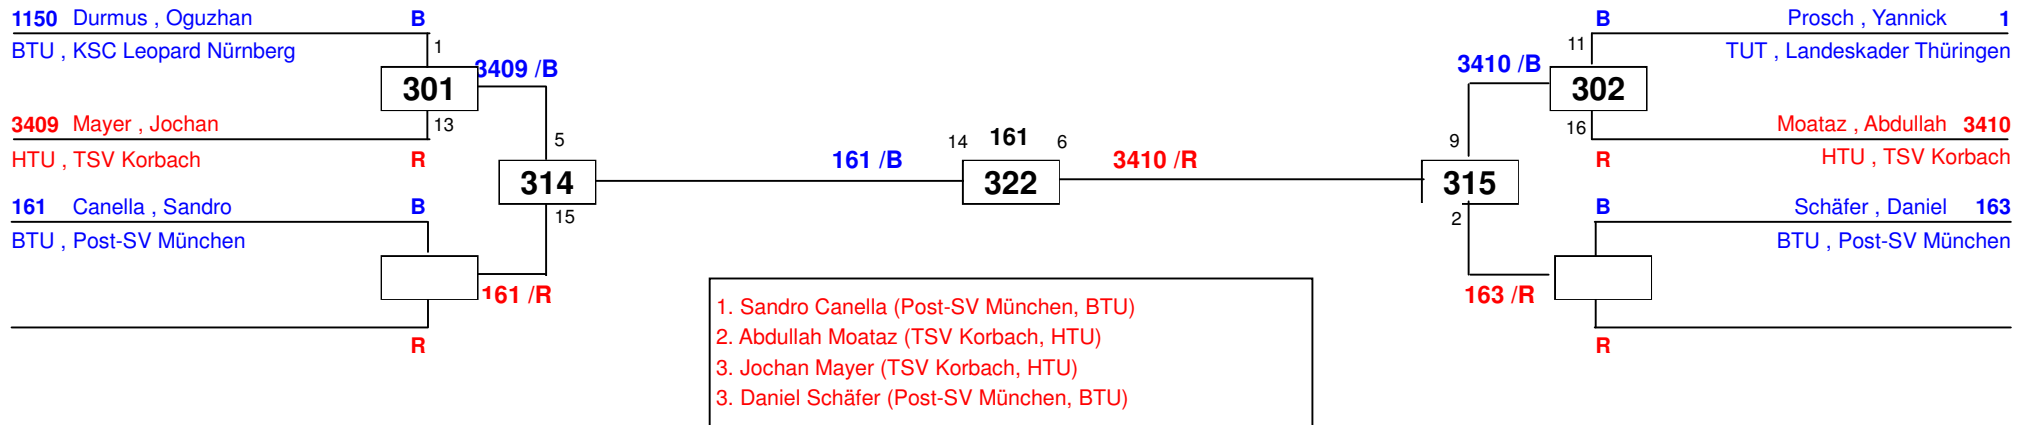

Bavaria Open 2014

am 21.06.2014 - 22.06.2014

J Am-55

Draw Sheet

Bavaria Open 2014
am 21.06.2014 - 22.06.2014
J Am-59

Draw Sheet

Bavaria Open 2014

am 21.06.2014 - 22.06.2014