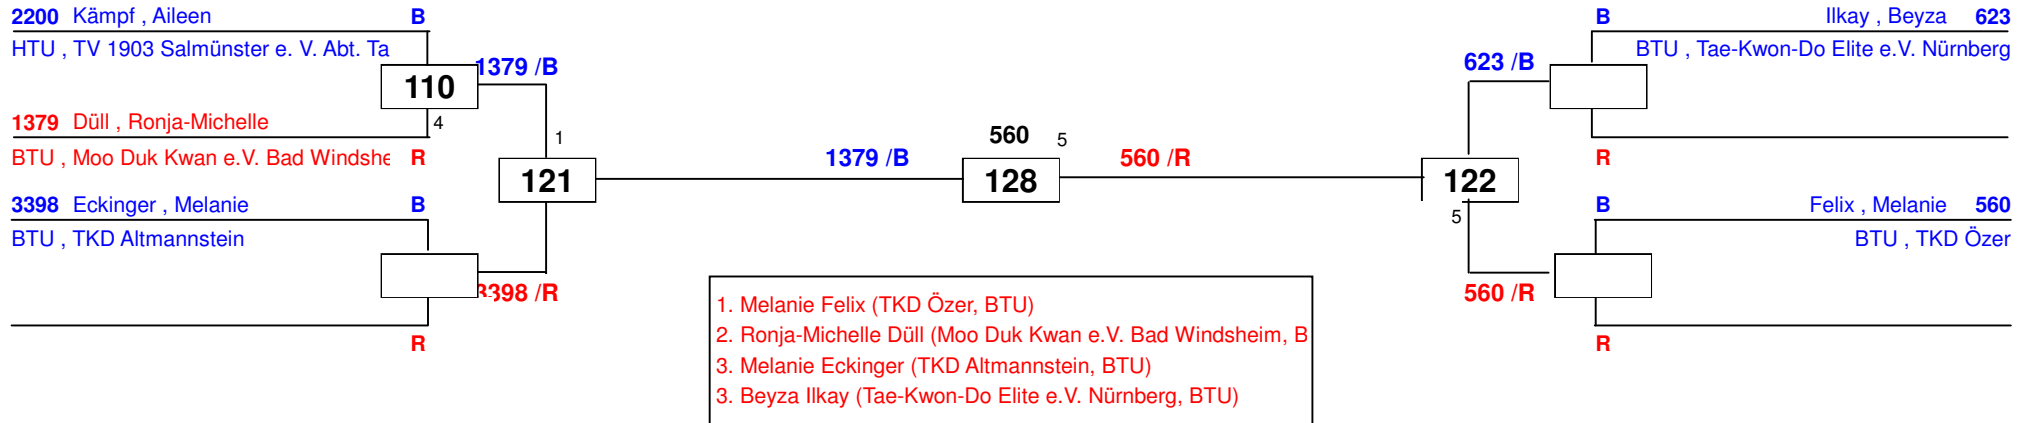

Bavaria Open 2014

am 21.06.2014 - 22.06.2014

J Bw-37

Draw Sheet