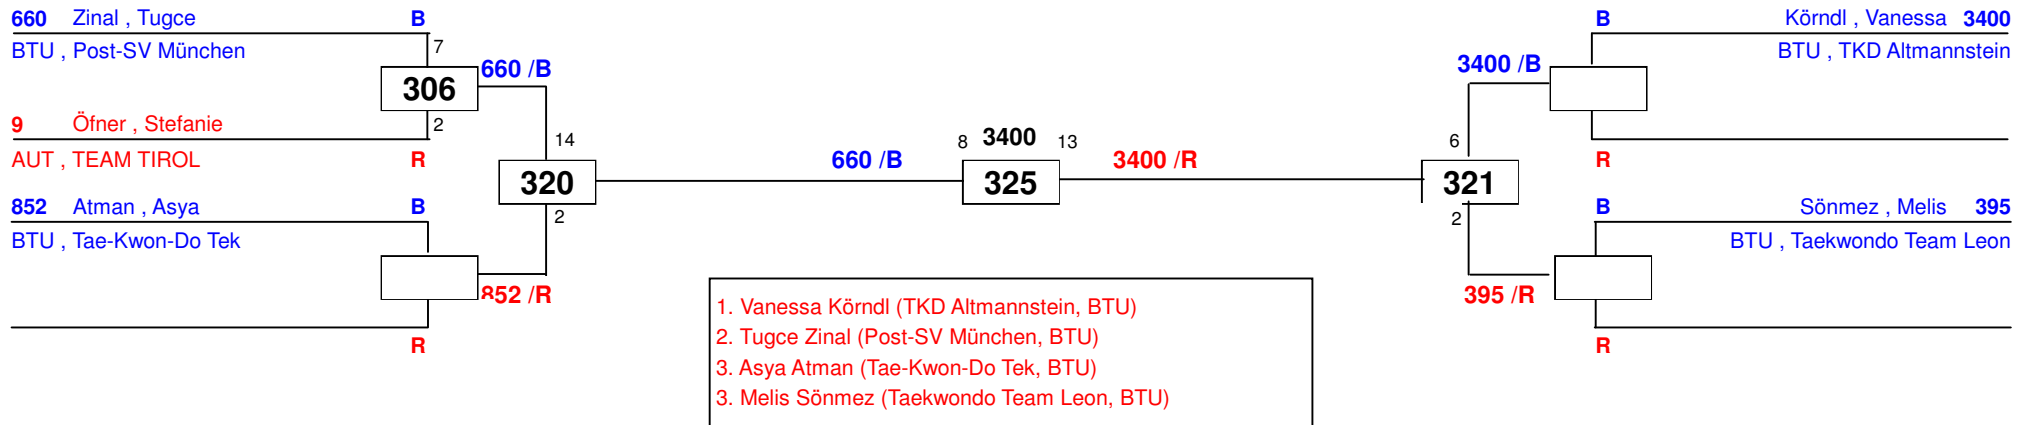

Bavaria Open 2014

am 21.06.2014 - 22.06.2014

D-67

Draw Sheet