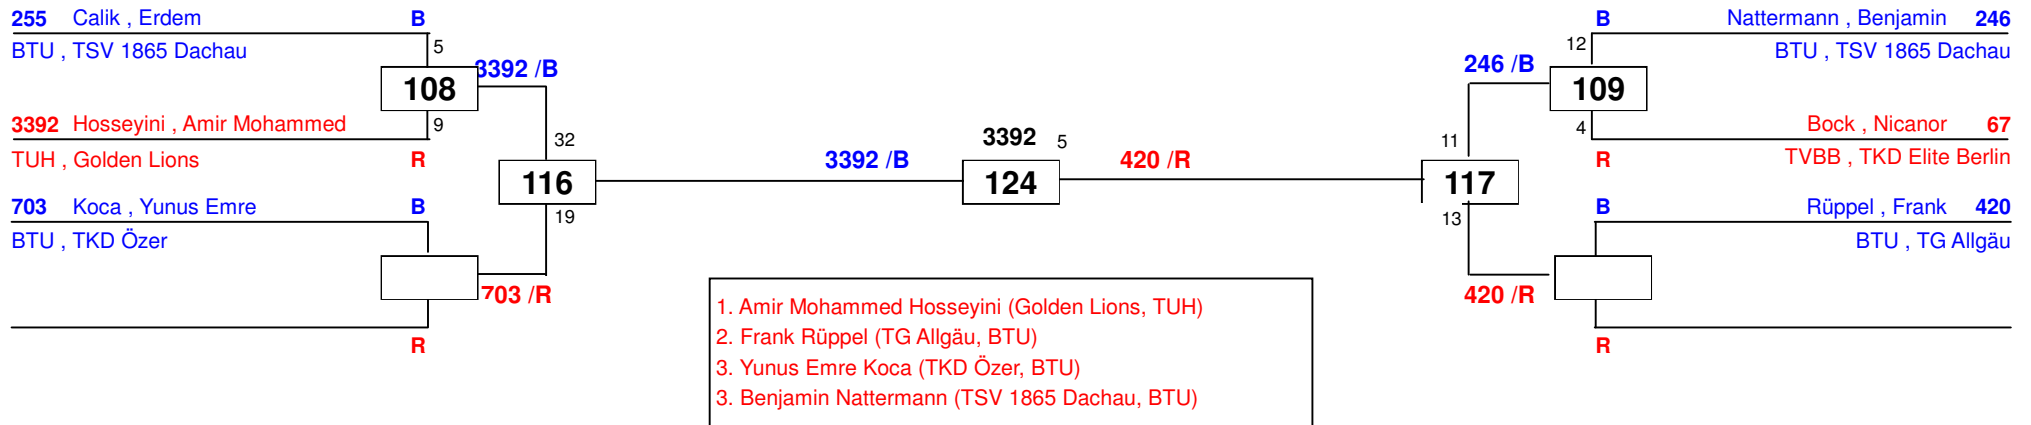

Bavaria Open 2014

am 21.06.2014 - 22.06.2014

J Am-55

Draw Sheet