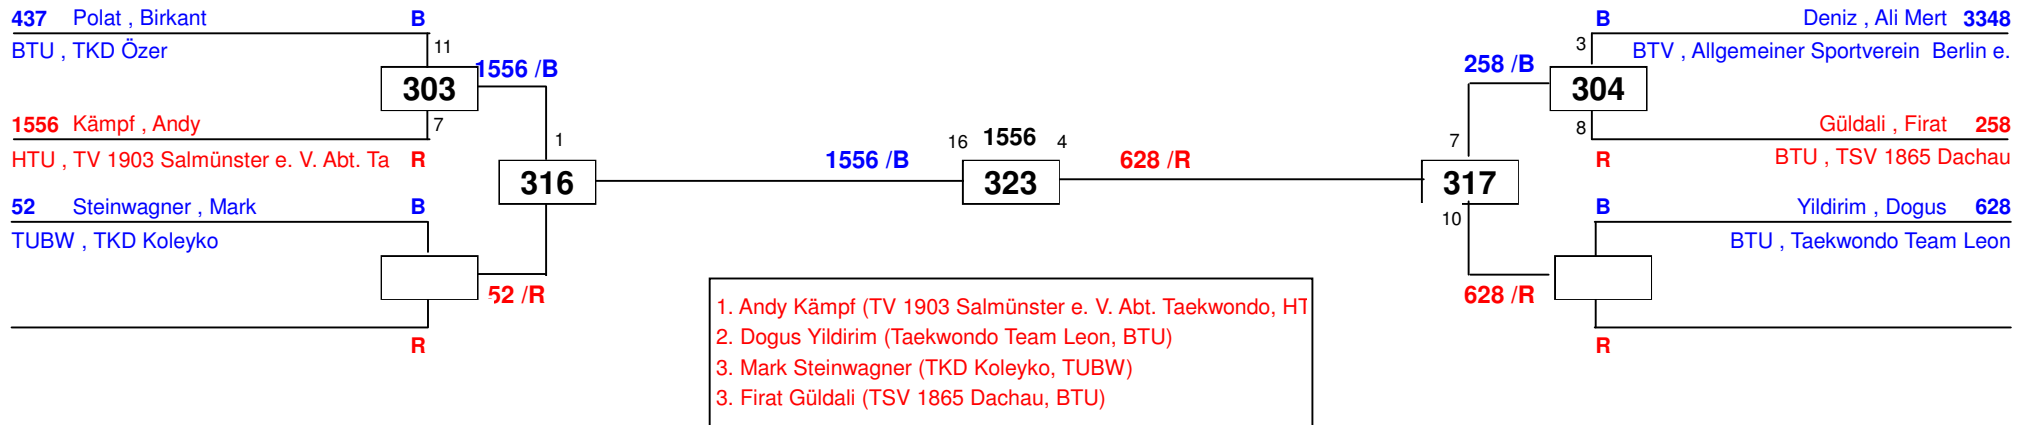

Bavaria Open 2014

am 21.06.2014 - 22.06.2014

J Am-63

Draw Sheet