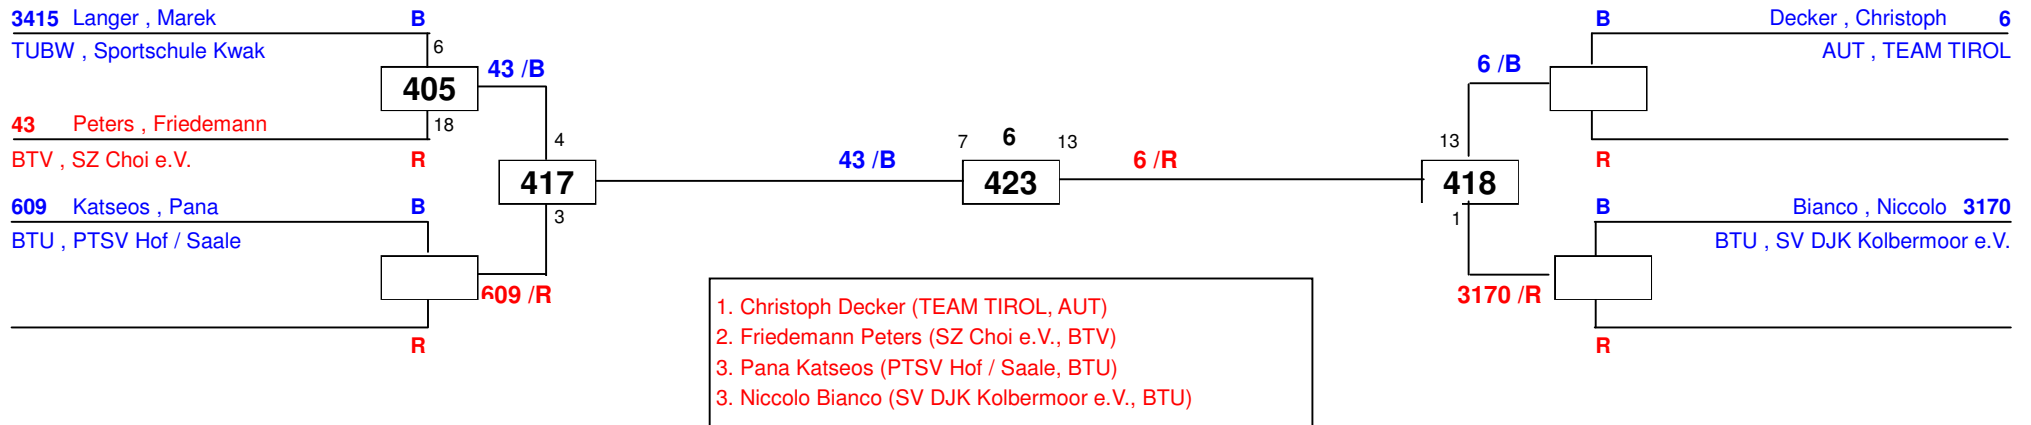

Bavaria Open 2014

am 21.06.2014 - 22.06.2014

H+87

Draw Sheet

Bavaria Open 2014

am 21.06.2014 - 22.06.2014

H-54

Draw Sheet

- 1. Murat Demir (TKD Özer, BTU)
- 2. Andrej Michel (Taekwondo Team Leon, BTU)
- 3. Norman Jagow (Landeskader Hamburg, TUH)

Bavaria Open 2014
am 21.06.2014 - 22.06.2014
H-58

Draw Sheet

- 1. Abdullatif Sezgin (KSC Leopard Nürnberg, BTU)
- 2. Stanislaw Staykow (TKD Özer, BTU)
- 3. Sandro Peer (TEAM TIROL, AUT)
- 3. Taner Yilmaz (Taekwondo Team Leon, BTU)