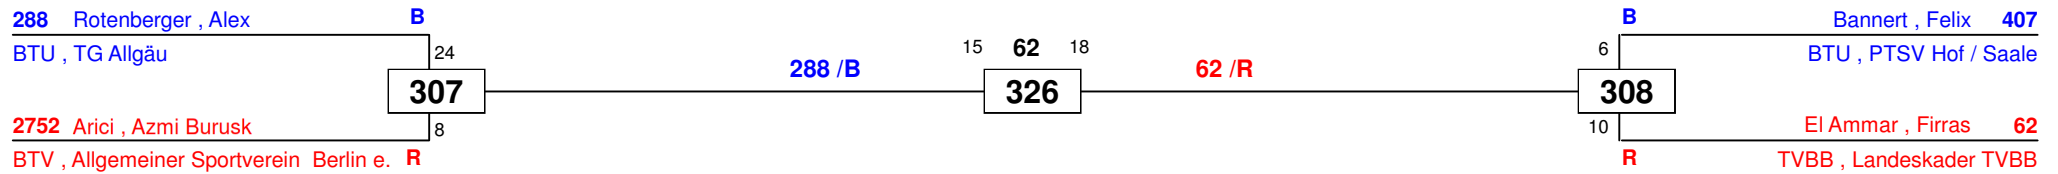

Bavaria Open 2014

am 21.06.2014 - 22.06.2014

J Am-68

Draw Sheet

1. Firras El Ammar (Landeskader TVBB, TVBB)
2. Alex Rotenberger (TG Allgäu, BTU)
3. Azmi Burusk Arici (Allgemeiner Sportverein Berlin e.V. Abt,
3. Felix Bannert (PTSV Hof / Saale, BTU)