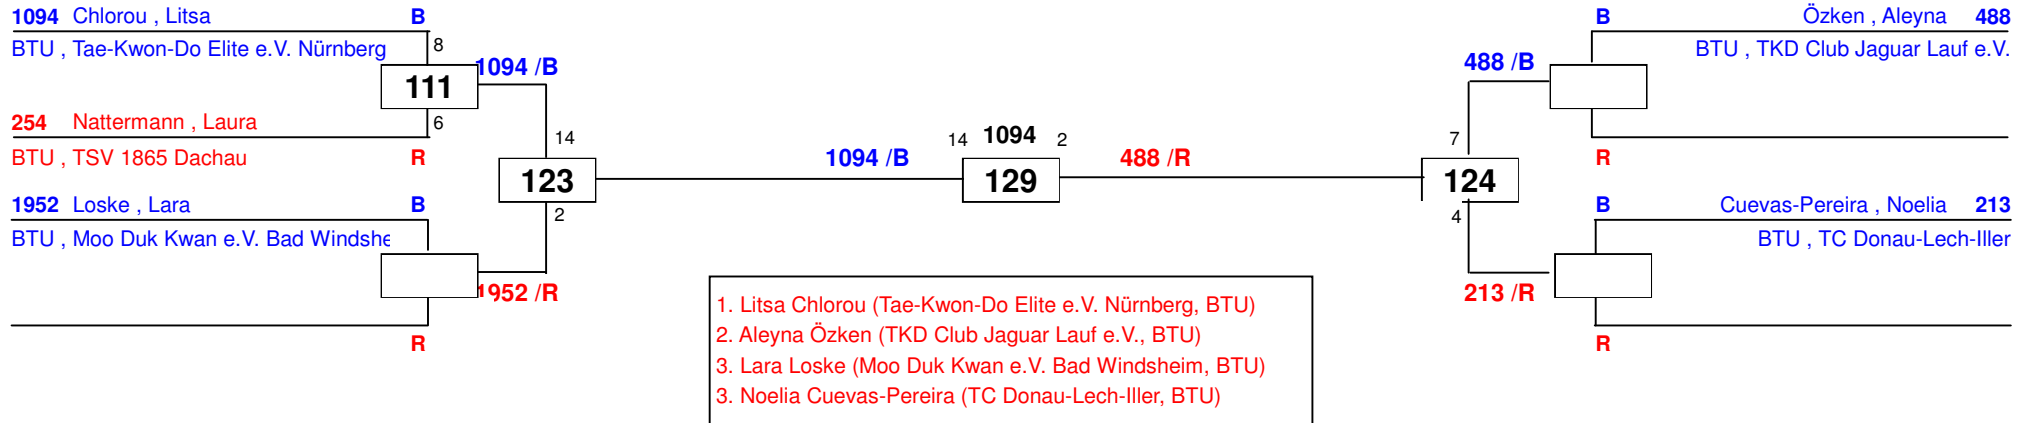

Bavaria Open 2014

am 21.06.2014 - 22.06.2014

J Cw-32

Draw Sheet