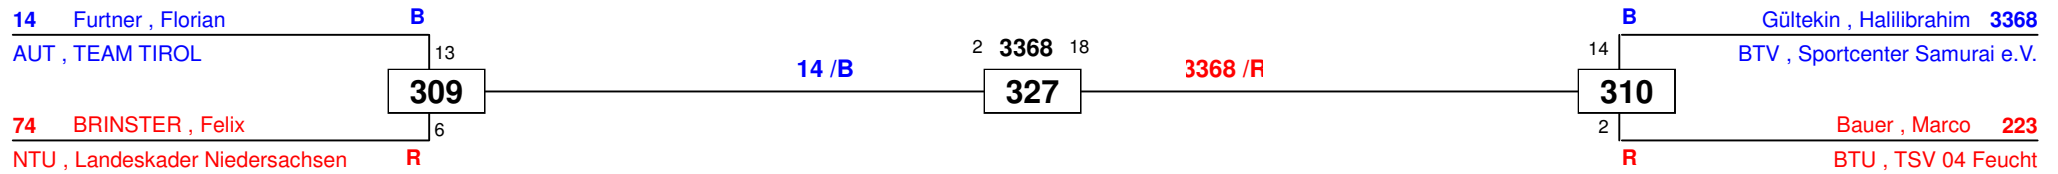

Bavaria Open 2014

am 21.06.2014 - 22.06.2014

J Am-73

Draw Sheet

1. Halilibrahim Gültekin (Sportcenter Samurai e.V., BTV)
2. Florian Furtner (TEAM TIROL, AUT)
3. Felix BRINSTER (Landeskader Niedersachsen, NTU)
3. Marco Bauer (TSV 04 Feucht, BTU)