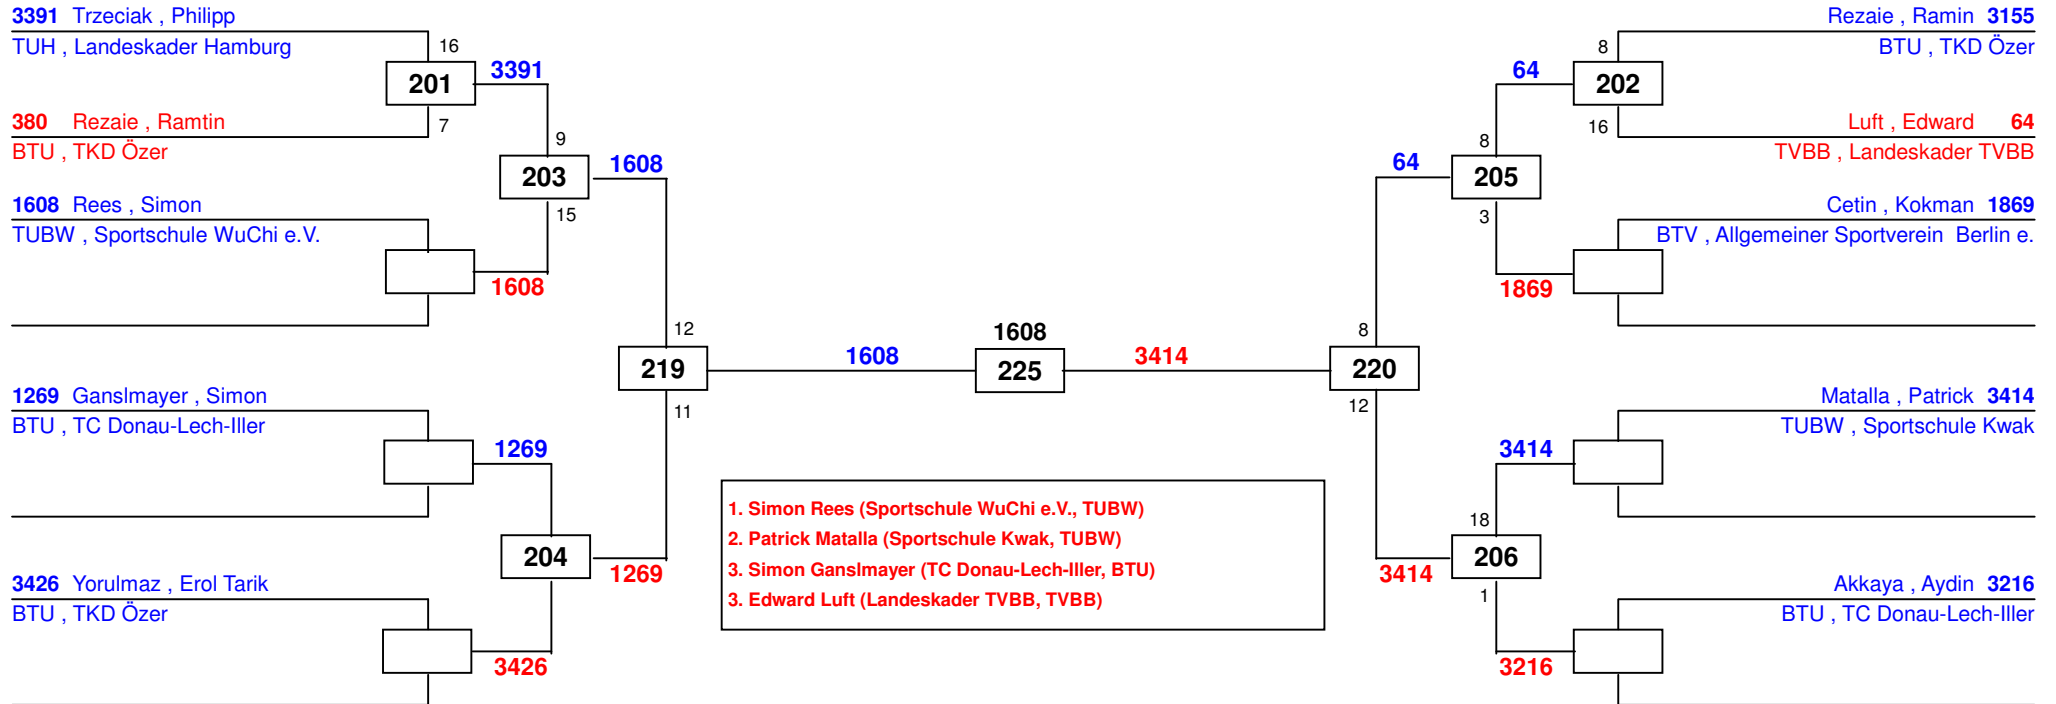

Bavaria Open 2014

am 21.06.2014 - 22.06.2014

H-74

Draw Sheet