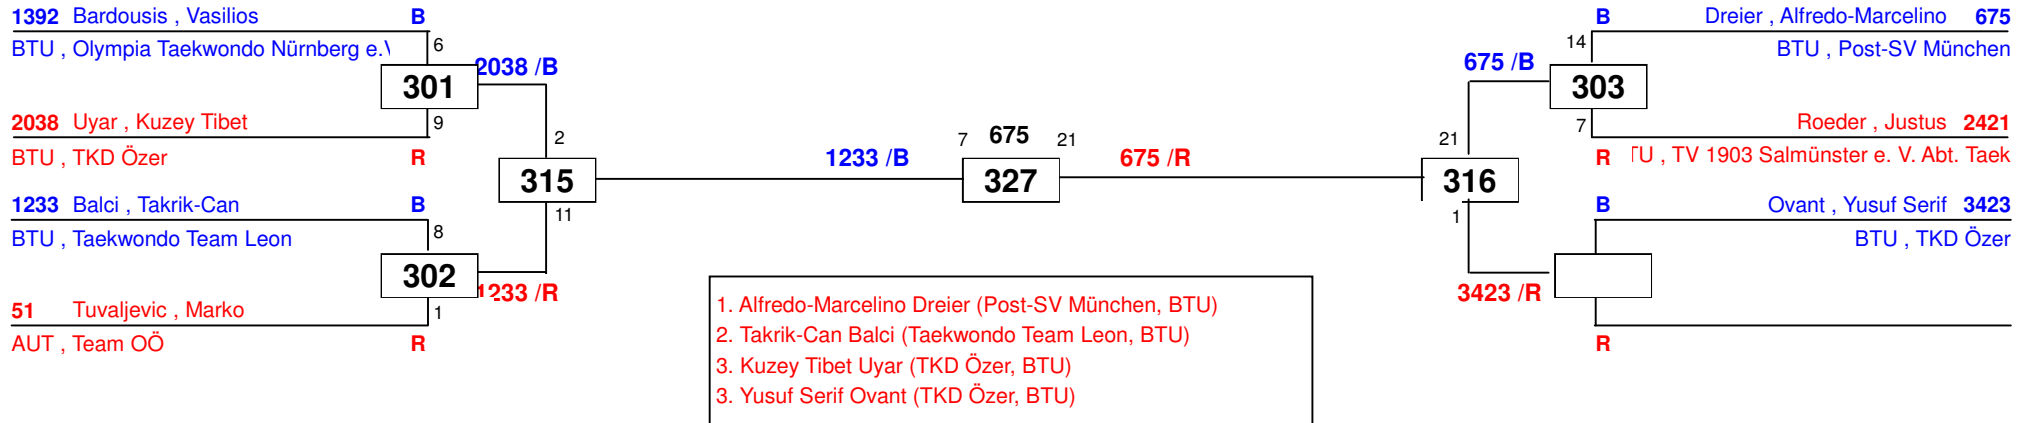

Bavaria Open 2014

am 21.06.2014 - 22.06.2014

J Cm-27 LK II

Draw Sheet

Bavaria Open 2014

am 21.06.2014 - 22.06.2014

J Cm-29 LK II

Draw Sheet