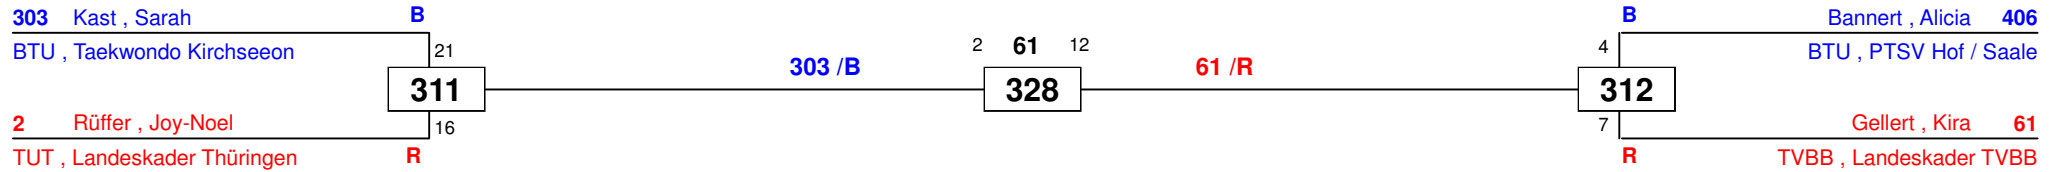

J Aw-55

Draw Sheet

Bavaria Open 2014
 am 21.06.2014 - 22.06.2014
J Aw-59

Draw Sheet

- 1. Kira Gellert (Landeskader TVBB, TVBB)
- 2. Sarah Kast (Taekwondo Kirchseeon, BTU)
- 3. Joy-Noel Rüffer (Landeskader Thüringen, TUT)
- 3. Alicia Bannert (PTSV Hof / Saale, BTU)