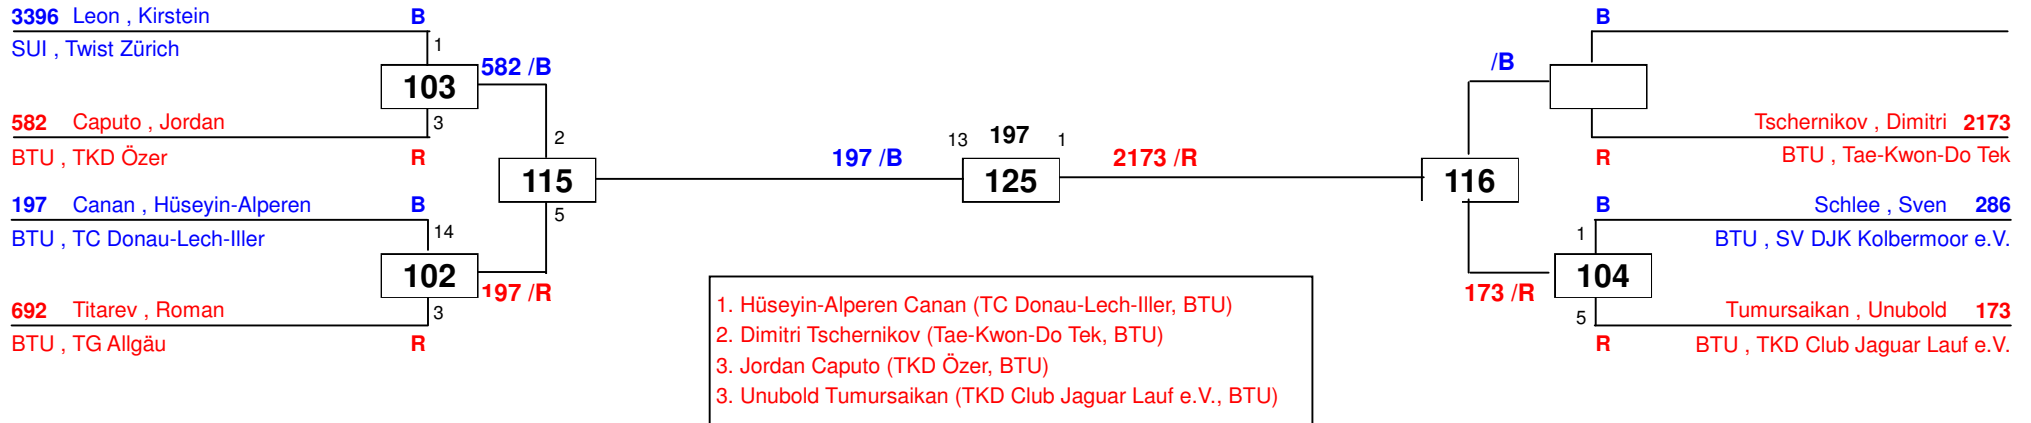

Bavaria Open 2014

am 21.06.2014 - 22.06.2014

J Bm-41

Draw Sheet