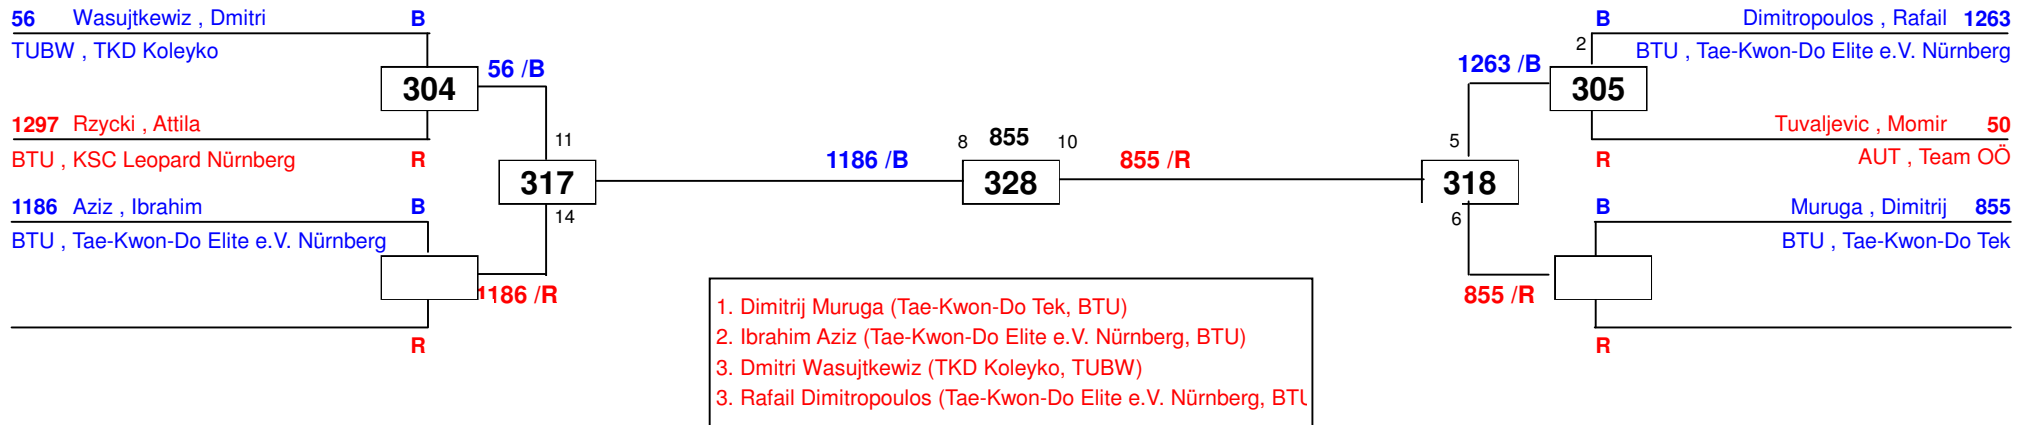

Bavaria Open 2014

am 21.06.2014 - 22.06.2014

J Cm-35

Draw Sheet