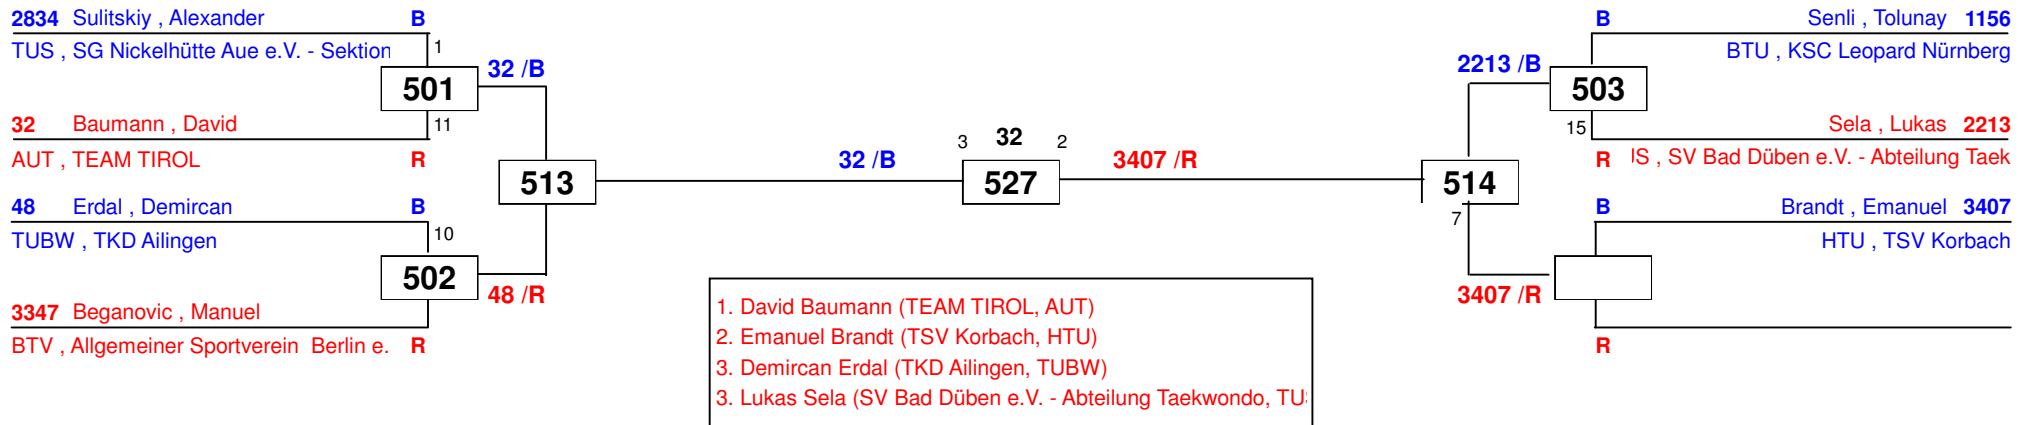

Bavaria Open 2014

am 21.06.2014 - 22.06.2014

J Bm-53

Draw Sheet