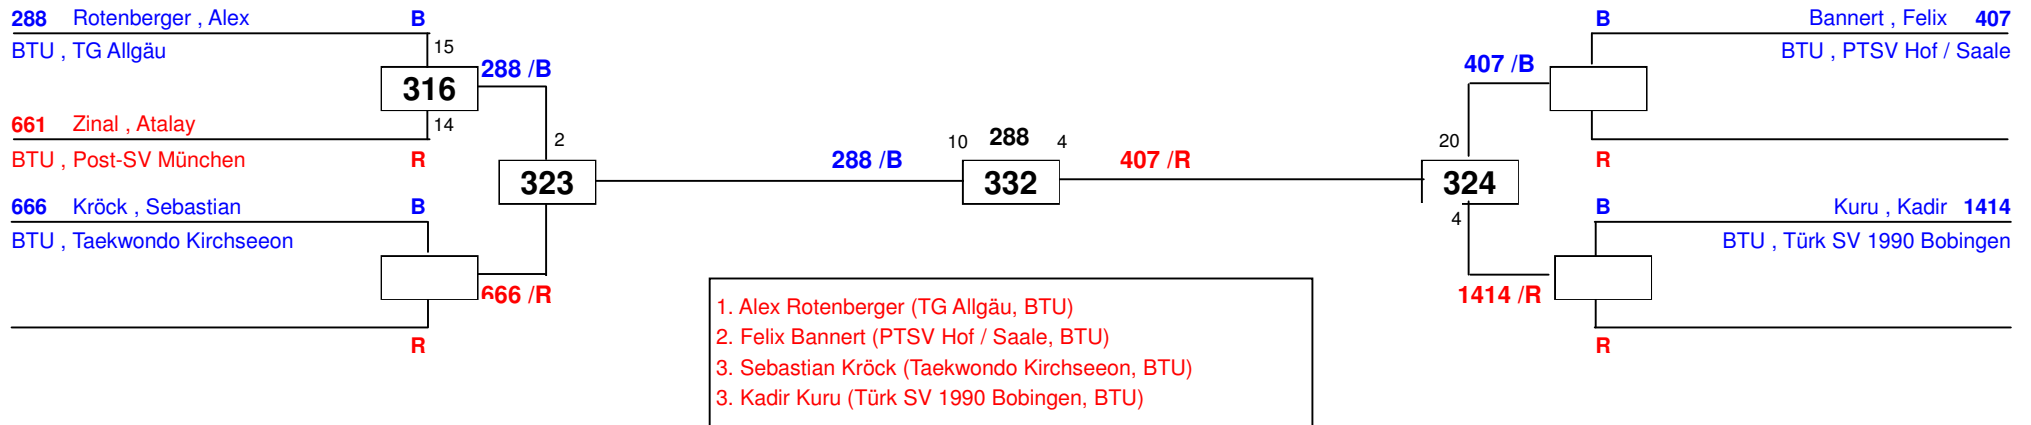

Yildirim, Dogus 628
BTU, Taekwondo Team Leon

1. Jannik Zettler (SG Krumbach, BTU)
2. Dogus Yildirim (Taekwondo Team Leon, BTU)

2. Bayernpokal 2014

am 26.07.2014

J Am-68

Draw Sheet

2. Bayernpokal 2014

am 26.07.2014