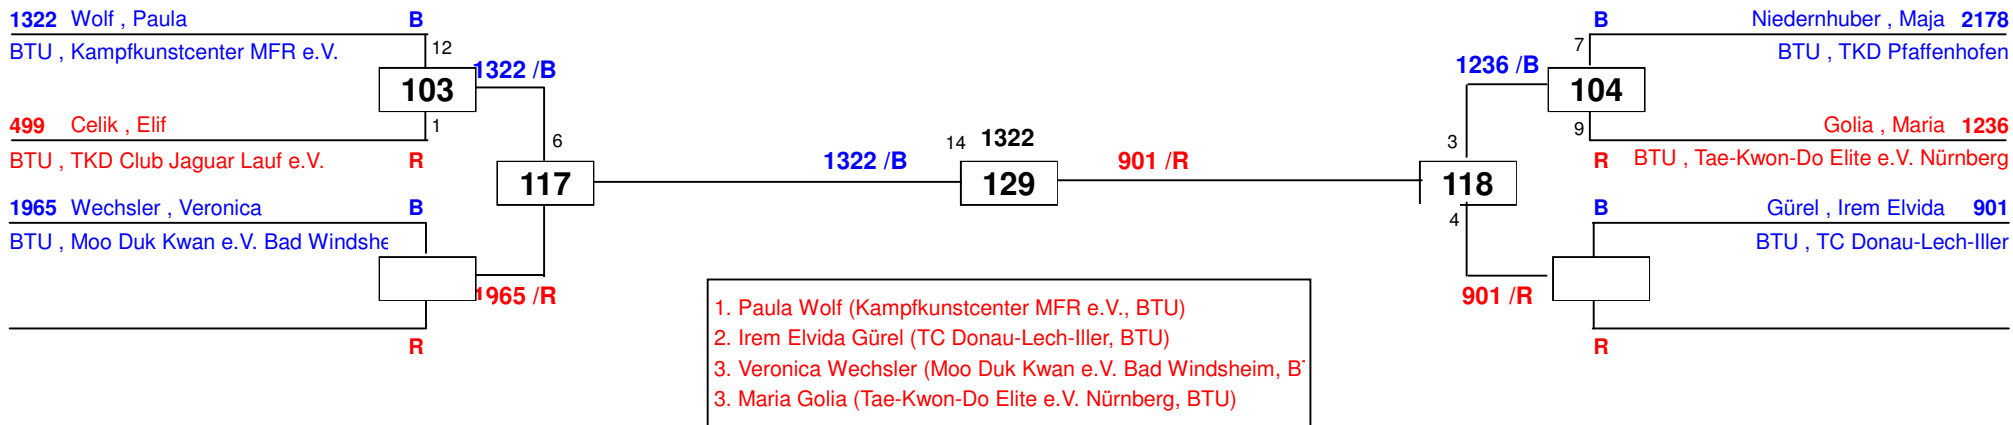

1. Veronica Madeddu (Tae-Kwon-Do Tek, BTU)
2. Aylin Kocabas (KSC Leopard Nürnberg, BTU)

2. Bayernpokal 2014

am 26.07.2014

J Cw-35

Draw Sheet

2. Bayernpokal 2014

am 26.07.2014

J Cw-43