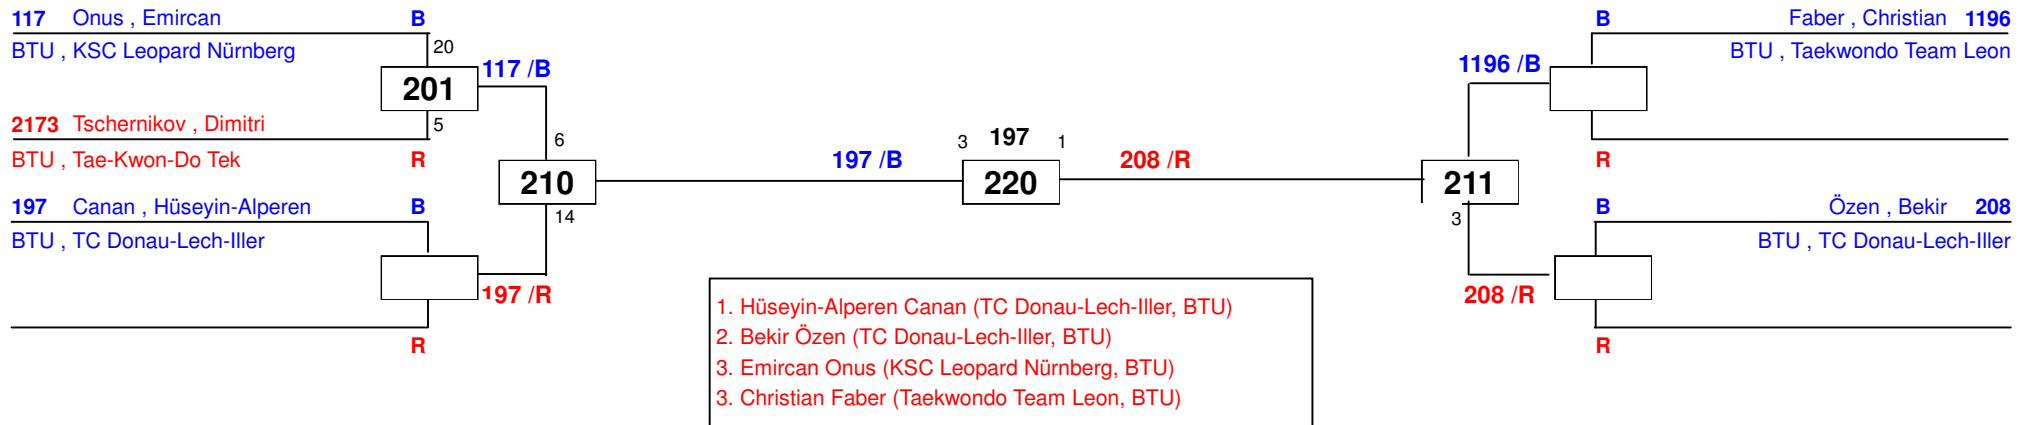

2. Bayernpokal 2014

am 26.07.2014

J Bm-45

Draw Sheet