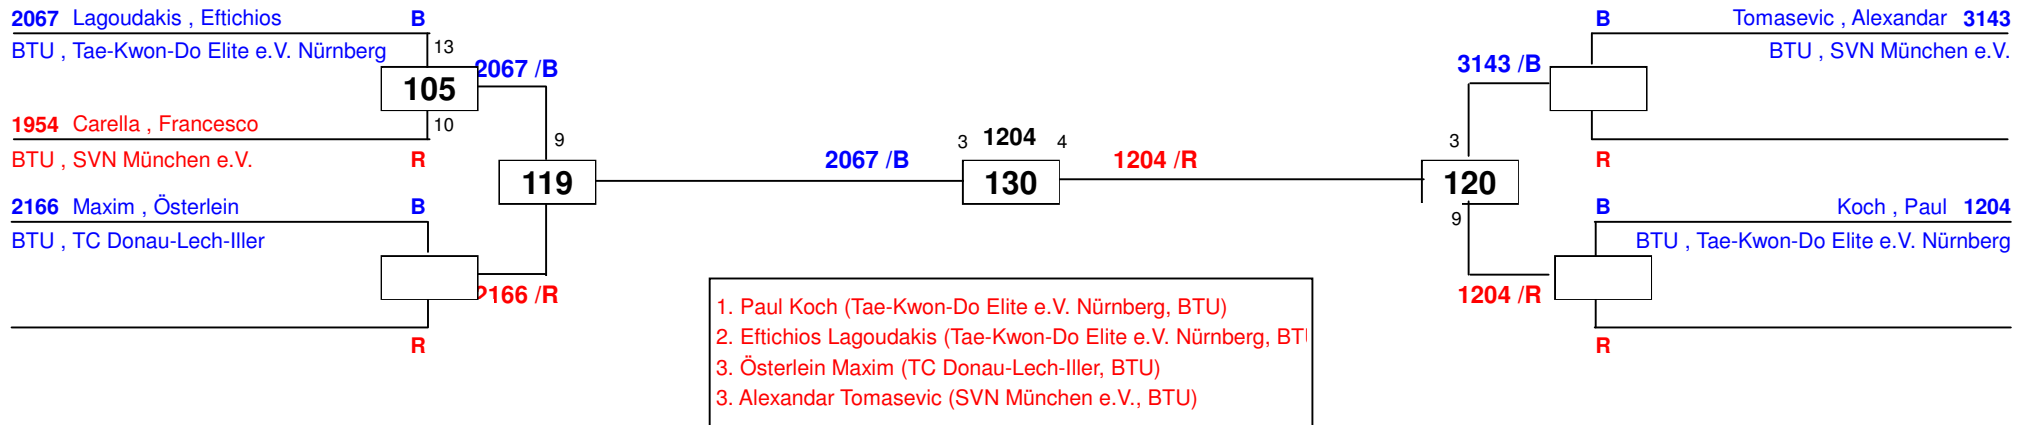

2. Bayernpokal 2014

am 26.07.2014
J Cm-35 LK II

Draw Sheet

2. Bayernpokal 2014
am 26.07.2014
J Cm-39 LK II

Draw Sheet

1191 Miler , Adrian
BTU , Taekwondo Team Leon

14 1191

217