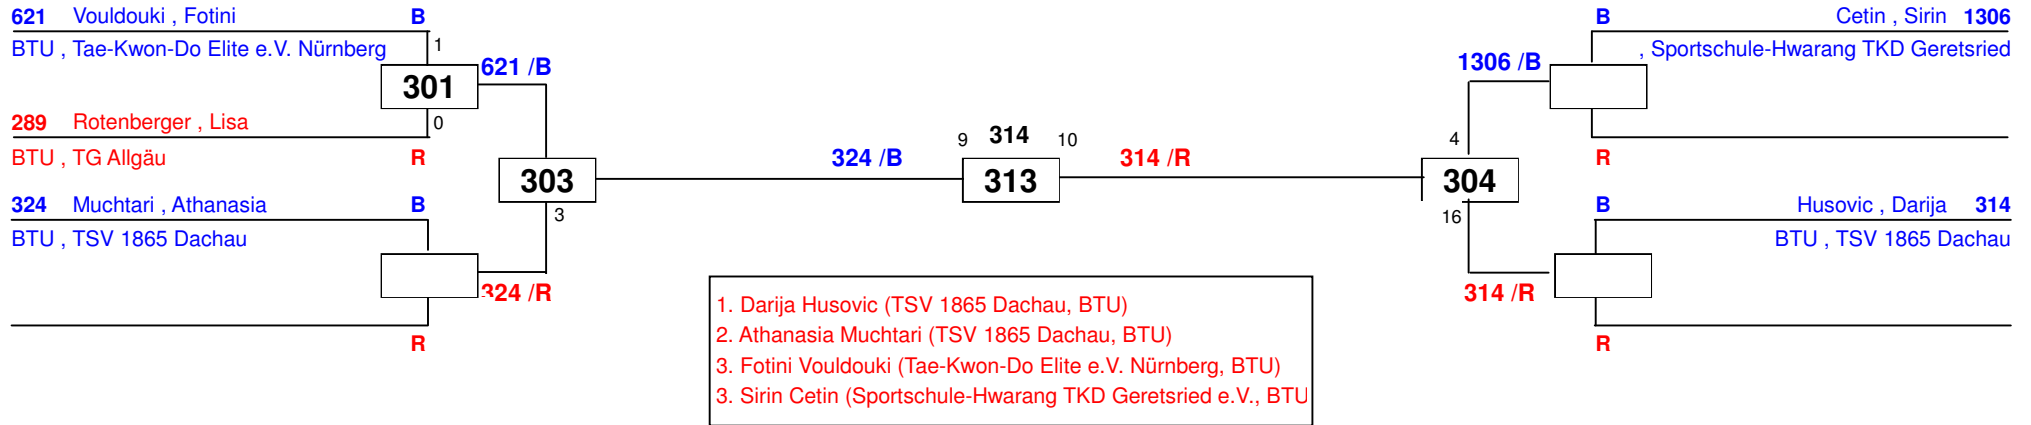

2. Bayernpokal 2014

am 26.07.2014

J Bw-33

Draw Sheet

345 Kisskalt , Suparada

BTU , Tae-Kwon-Do Elite e.V. Nürnberg

9 345 2

122