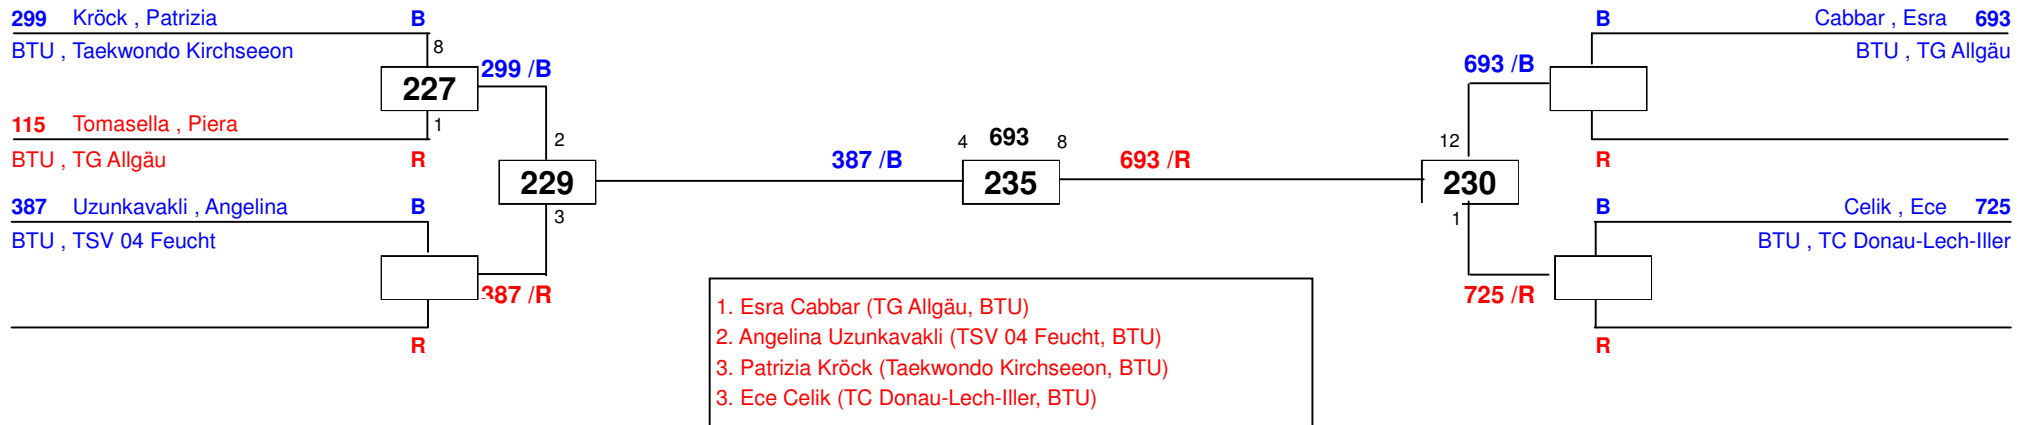

2. Bayernpokal 2014

am 26.07.2014

J Aw-55

Draw Sheet