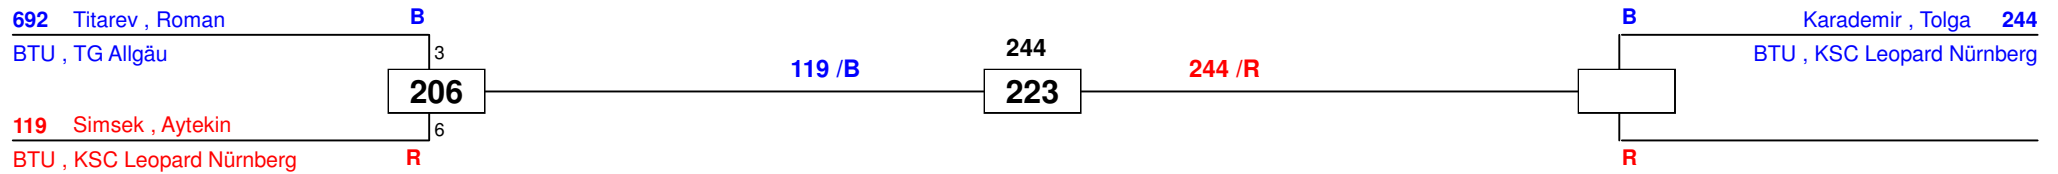

1. Baris Kayhan (Moo Duk Kwan e.V. Bad Windsheim, BTU)
2. Eren-Can Onus (KSC Leopard Nürnberg, BTU)

2. Bayernpokal 2014

am 26.07.2014

J Bm-41

Draw Sheet

1. Tolga Karademir (KSC Leopard Nürnberg, BTU)
2. Aytekin Simsek (KSC Leopard Nürnberg, BTU)
3. Roman Titarev (TG Allgäu, BTU)