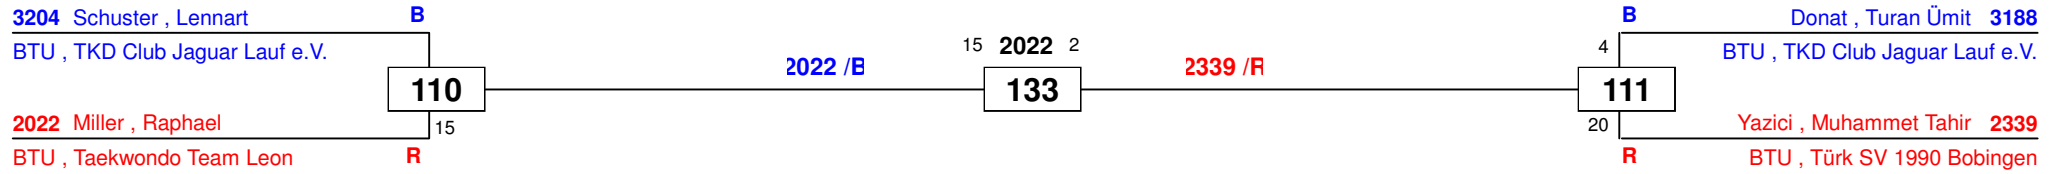

2. Bayernpokal 2014

am 26.07.2014
J Dm-29 LK II

Draw Sheet

1. Raphael Miller (Taekwondo Team Leon, BTU)
  2. Muhammet Tahir Yazici (Türk SV 1990 Bobingen, BTU)
  3. Lennart Schuster (TKD Club Jaguar Lauf e.V., BTU)
  3. Turan Ümit Donat (TKD Club Jaguar Lauf e.V., BTU)