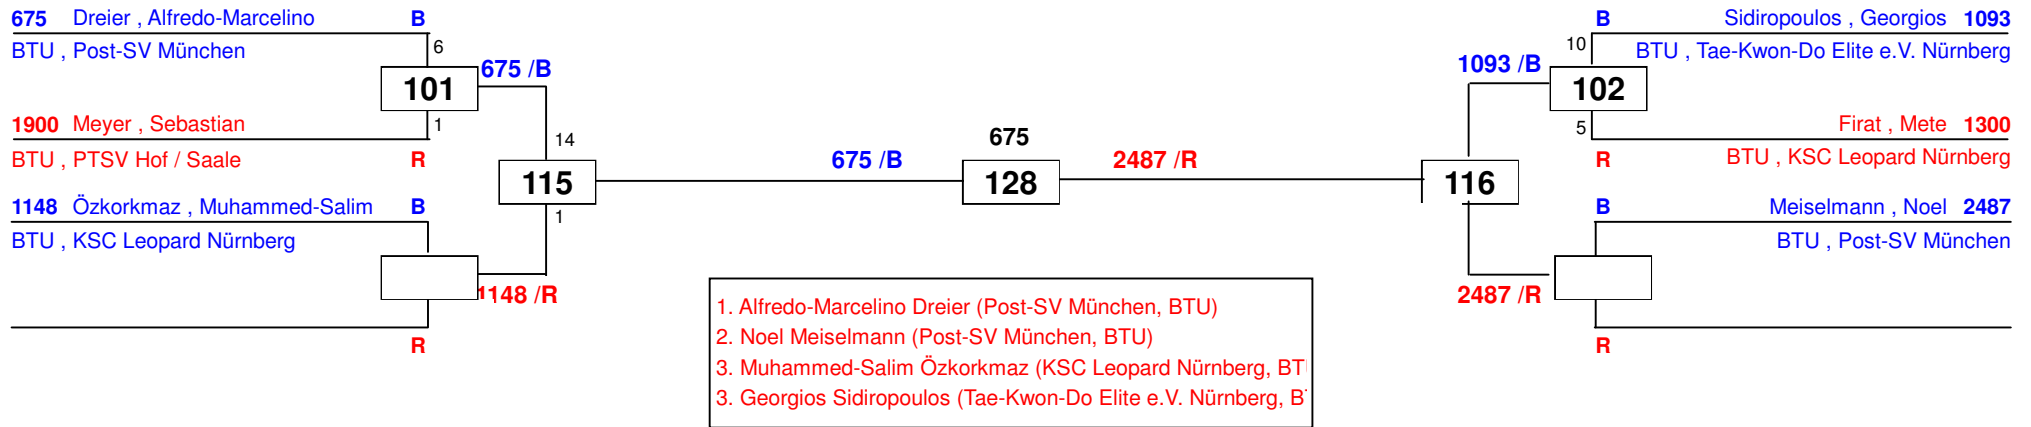

2. Bayernpokal 2014

am 26.07.2014

J Cm-32

Draw Sheet