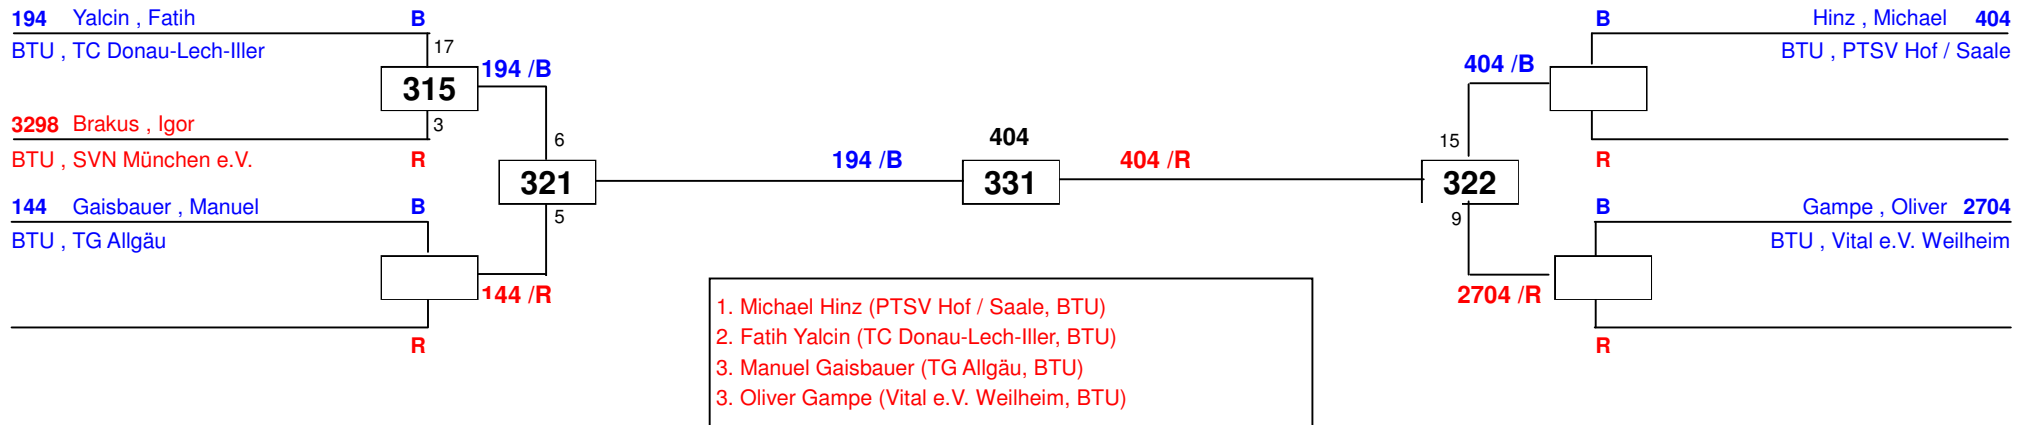

2. Bayernpokal 2014

am 26.07.2014

H-74

Draw Sheet