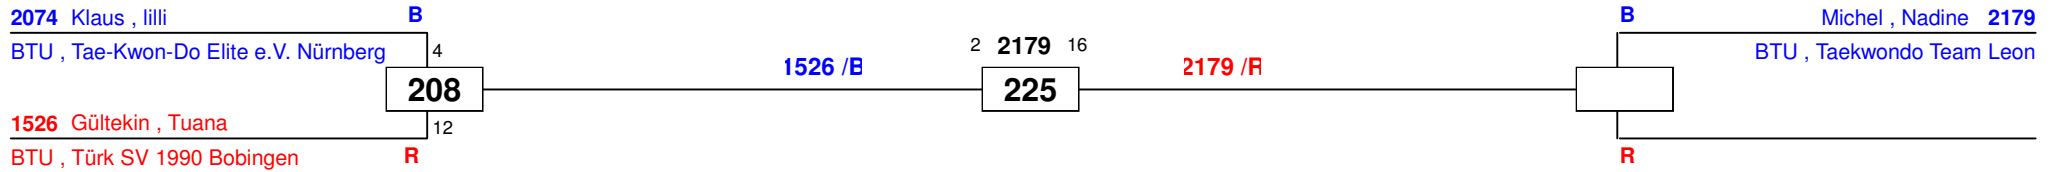

2. Bayernpokal 2014

am 26.07.2014

J Cw-39 LK II

Draw Sheet

1. Nadine Michel (Taekwondo Team Leon, BTU)
2. Tuana Gültekin (Türk SV 1990 Bobingen, BTU)
3. lilli Klaus (Tae-Kwon-Do Elite e.V. Nürnberg, BTU)

2. Bayernpokal 2014