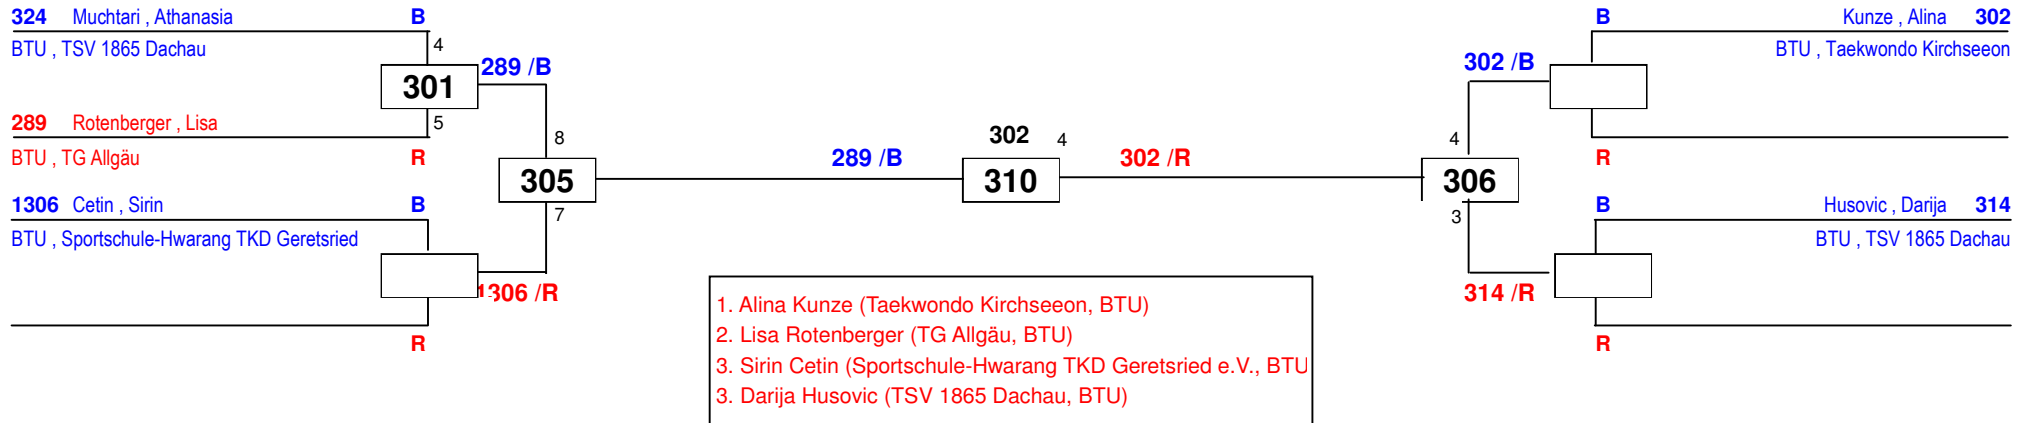

Bayerische Meisterschaft 2014

am 15.11.2014

J Bw+59

Draw Sheet