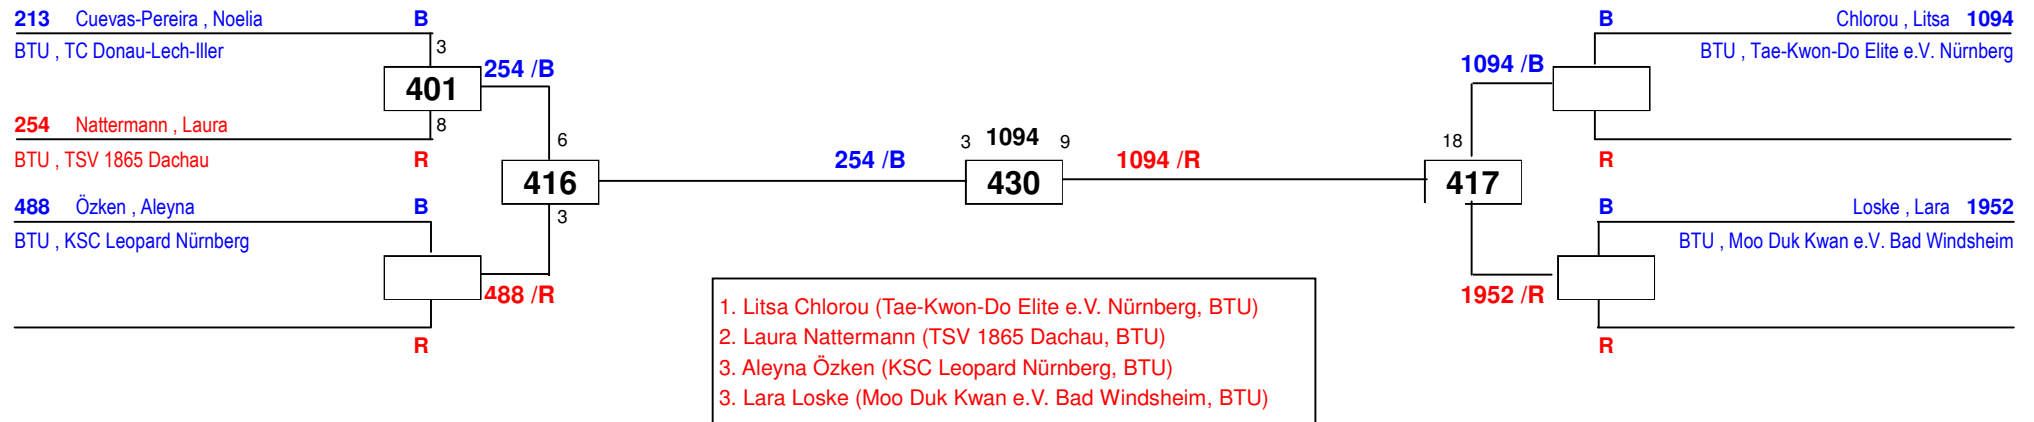

1. Susanna Siegl (TSV 1865 Dachau, BTU)
2. Aylin Kocabas (KSC Leopard Nürnberg, BTU)

Bayerische Meisterschaft 2014

am 15.11.2014

J Cw-32

Draw Sheet

Bayerische Meisterschaft 2014

am 15.11.2014

J Cw-35