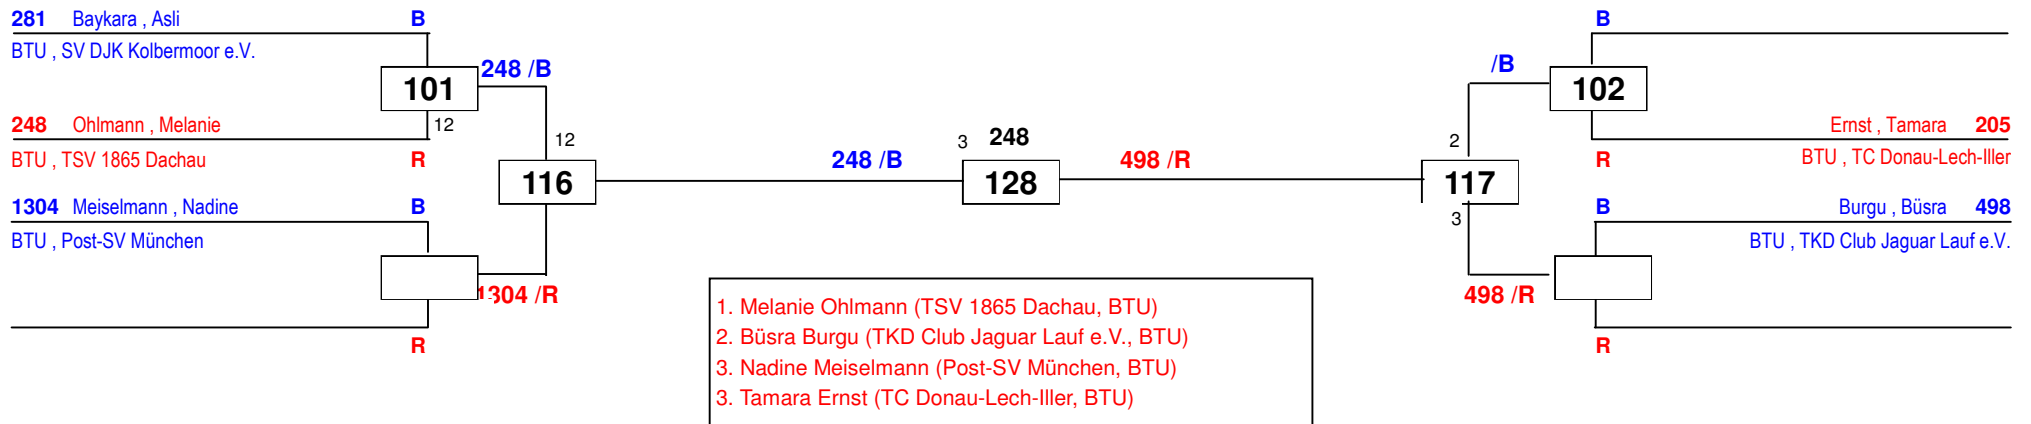

Bayerische Meisterschaft 2014

am 15.11.2014

J Bw-44

Draw Sheet