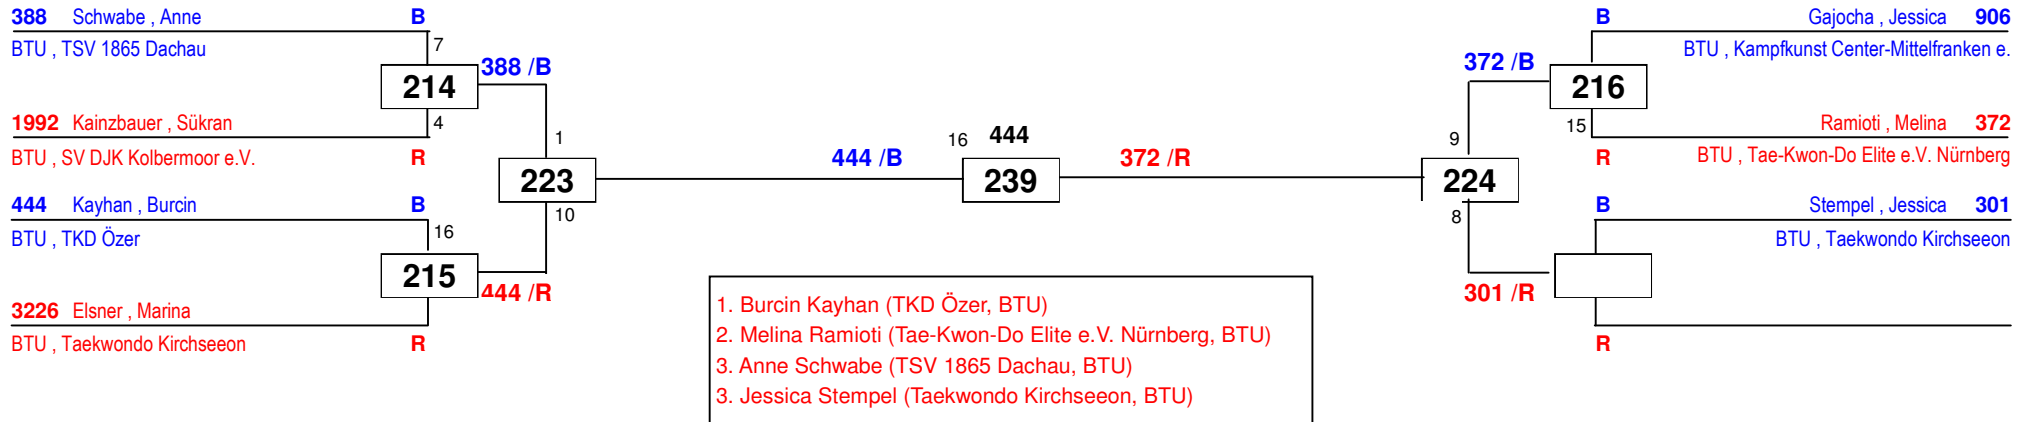

Bayerische Meisterschaft 2014

am 15.11.2014

D-57

Draw Sheet