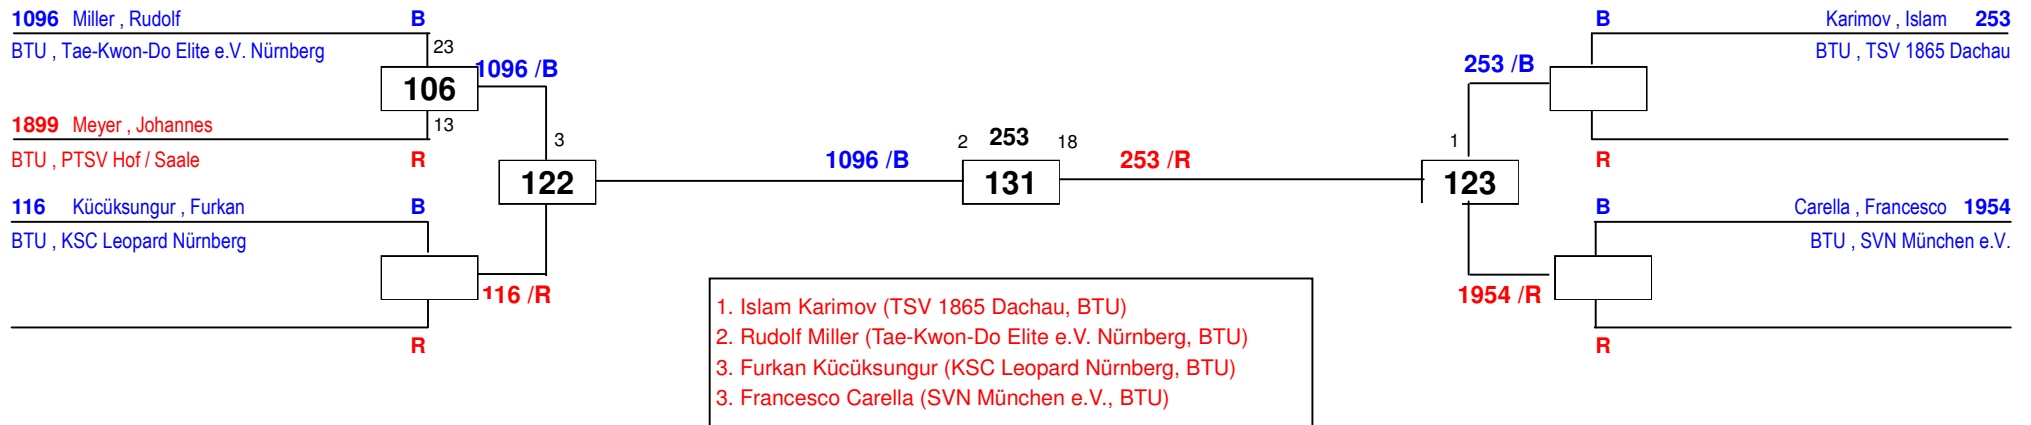

Bayerische Meisterschaft 2014

am 15.11.2014

J Cm-39

Draw Sheet

Bayerische Meisterschaft 2014

am 15.11.2014

J Cm-43

Draw Sheet