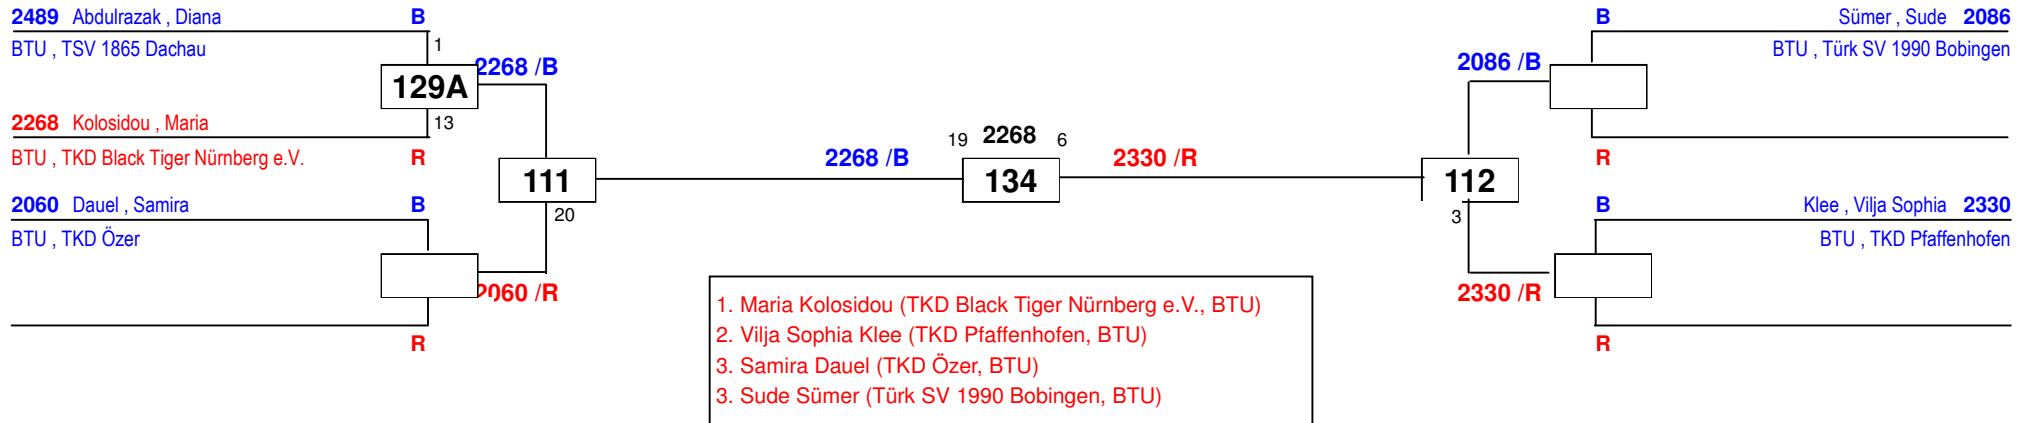

Bayerische Meisterschaft 2014

am 15.11.2014

J Cw-39 LK II

Draw Sheet