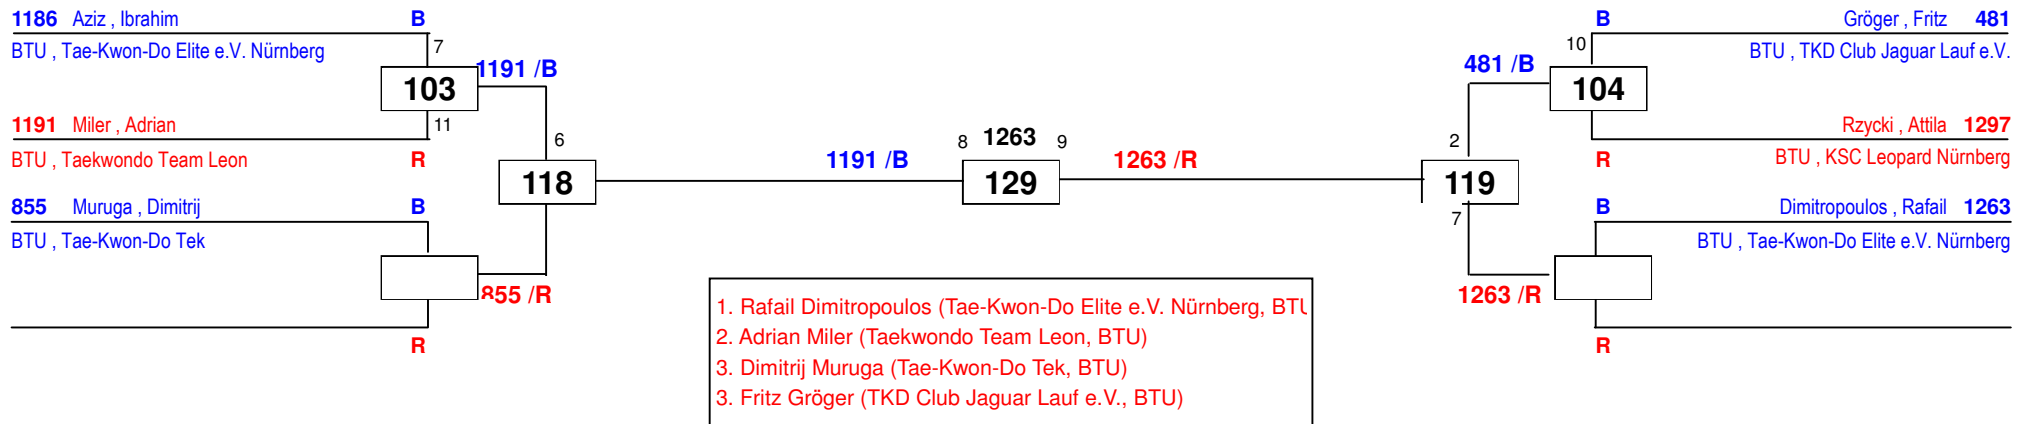

Bayerische Meisterschaft 2014

am 15.11.2014

J Cm-39

Draw Sheet