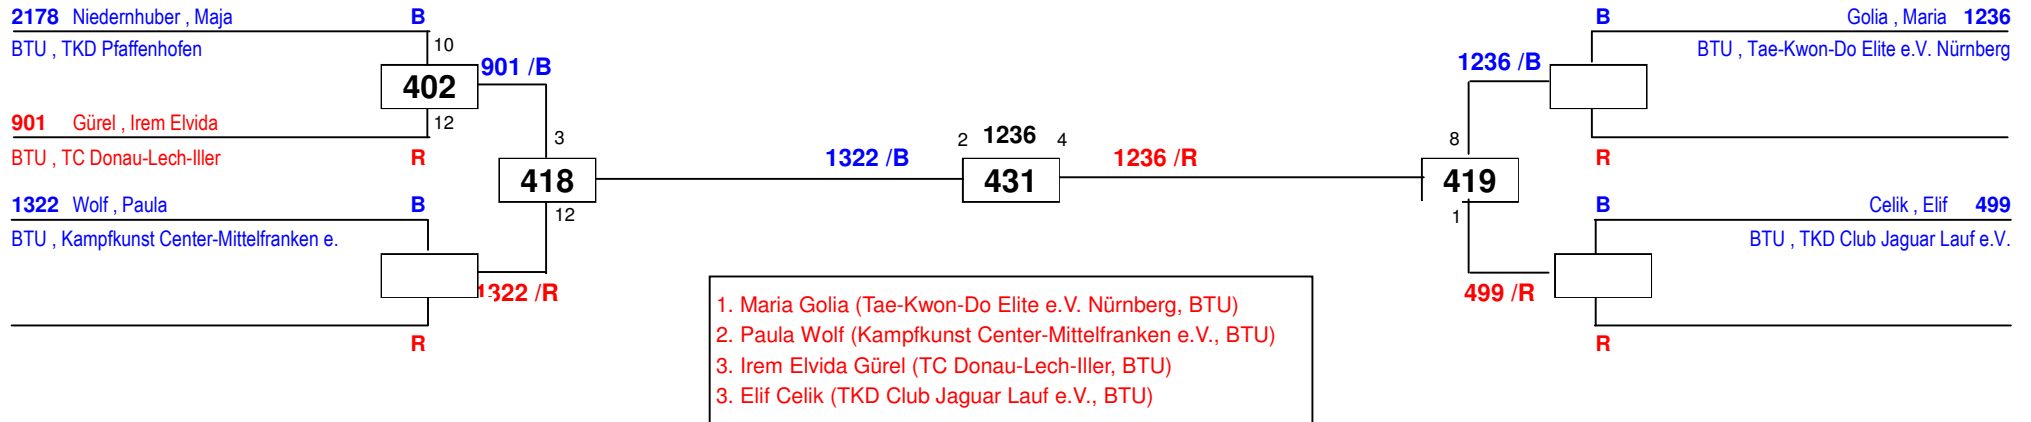

Bayerische Meisterschaft 2014

am 15.11.2014

J Cw-35

Draw Sheet