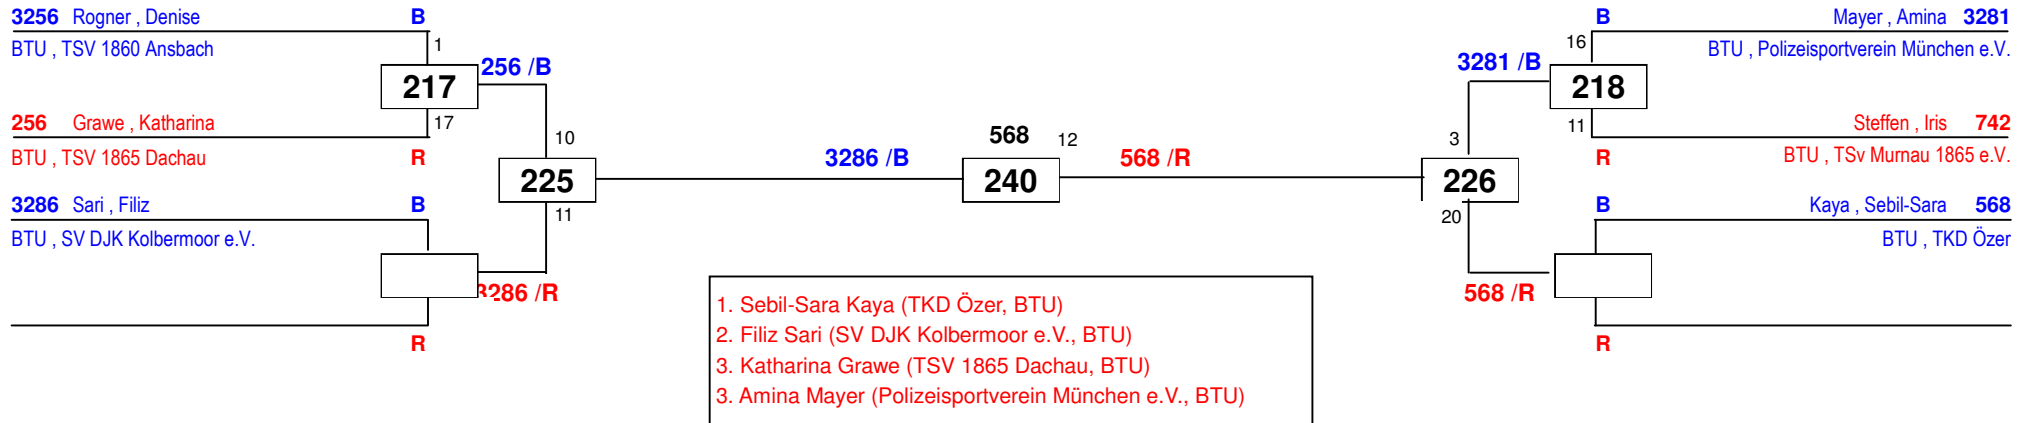

1. Birte Werner (TSV Neubiberg-Ottobrunn, BTU)
2. Anja Käfferlein (SV Nennslingen, BTU)

Bayerische Meisterschaft 2014

am 15.11.2014

J Aw-49

Draw Sheet

Bayerische Meisterschaft 2014

am 15.11.2014

J Aw-52