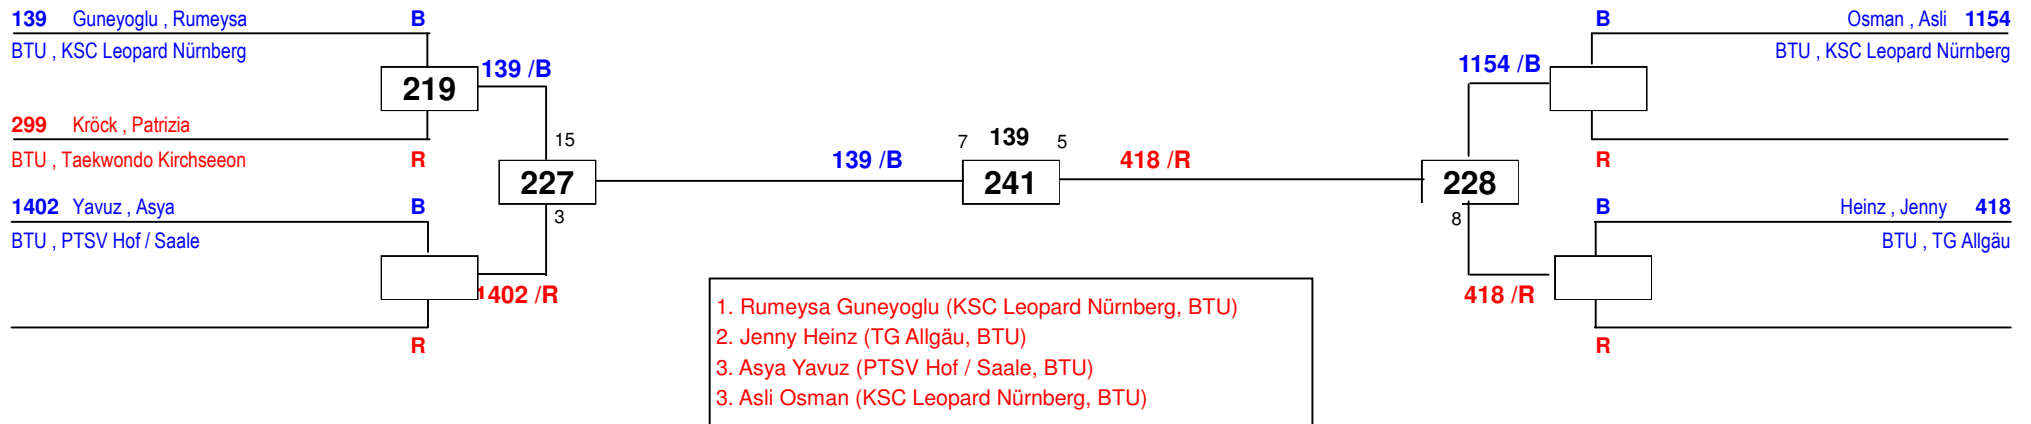

Bayerische Meisterschaft 2014

am 15.11.2014

J Aw-52

Draw Sheet