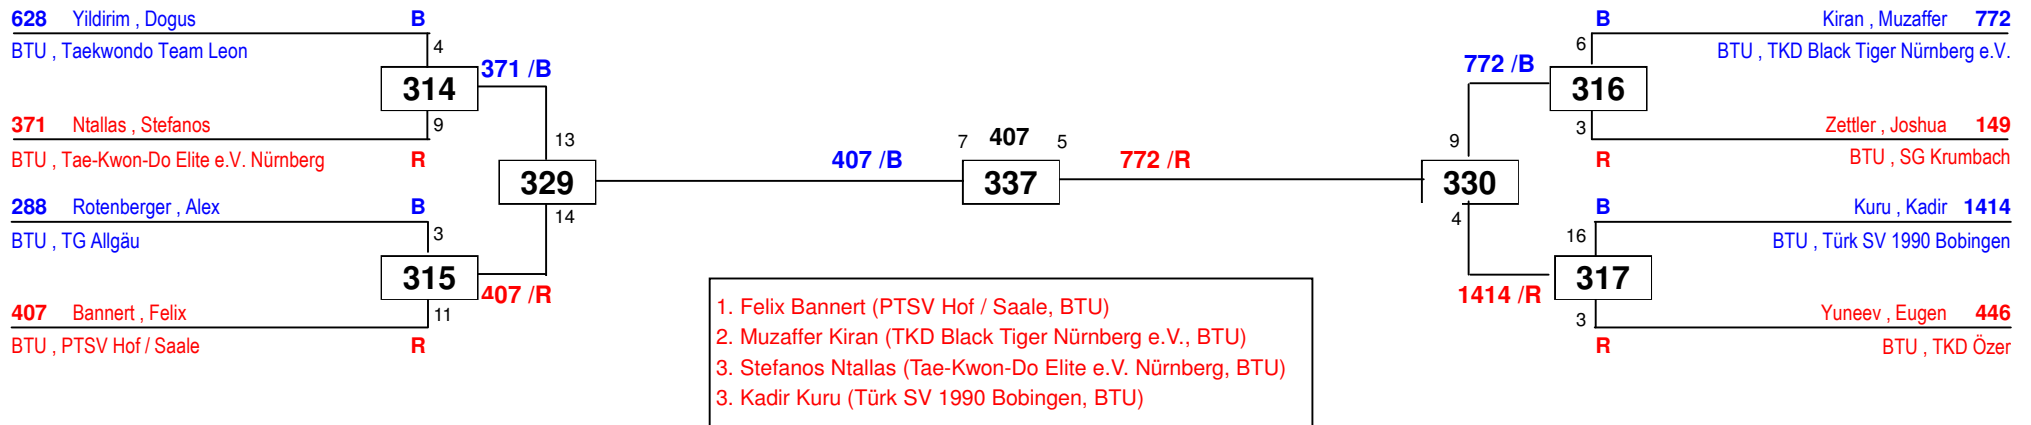

Bayerische Meisterschaft 2014

am 15.11.2014

J Am-68

Draw Sheet