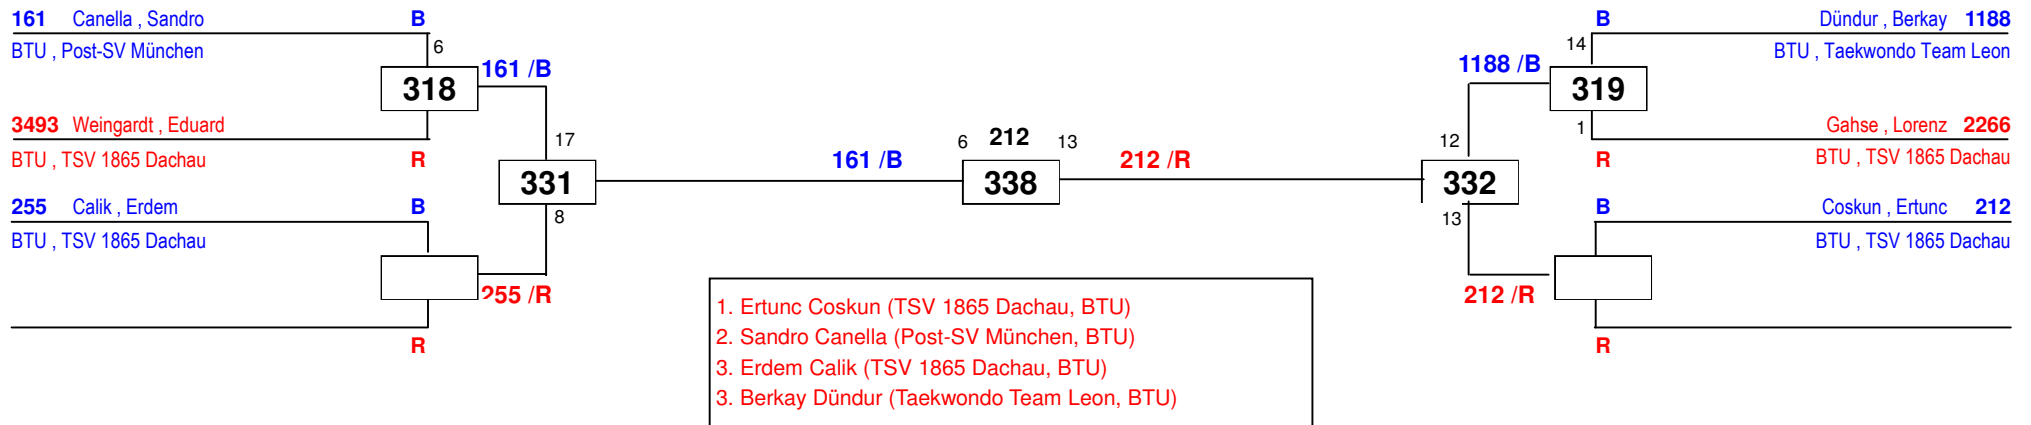

1. Mehmet Yasak (KSC Leopard Nürnberg, BTU)
2. Timmy Bavosa (Moo Duk Kwan e.V. Bad Windsheim, BTU)

Bayerische Meisterschaft 2014

am 15.11.2014

J Am-59

Draw Sheet

Bayerische Meisterschaft 2014

am 15.11.2014

J Am-63