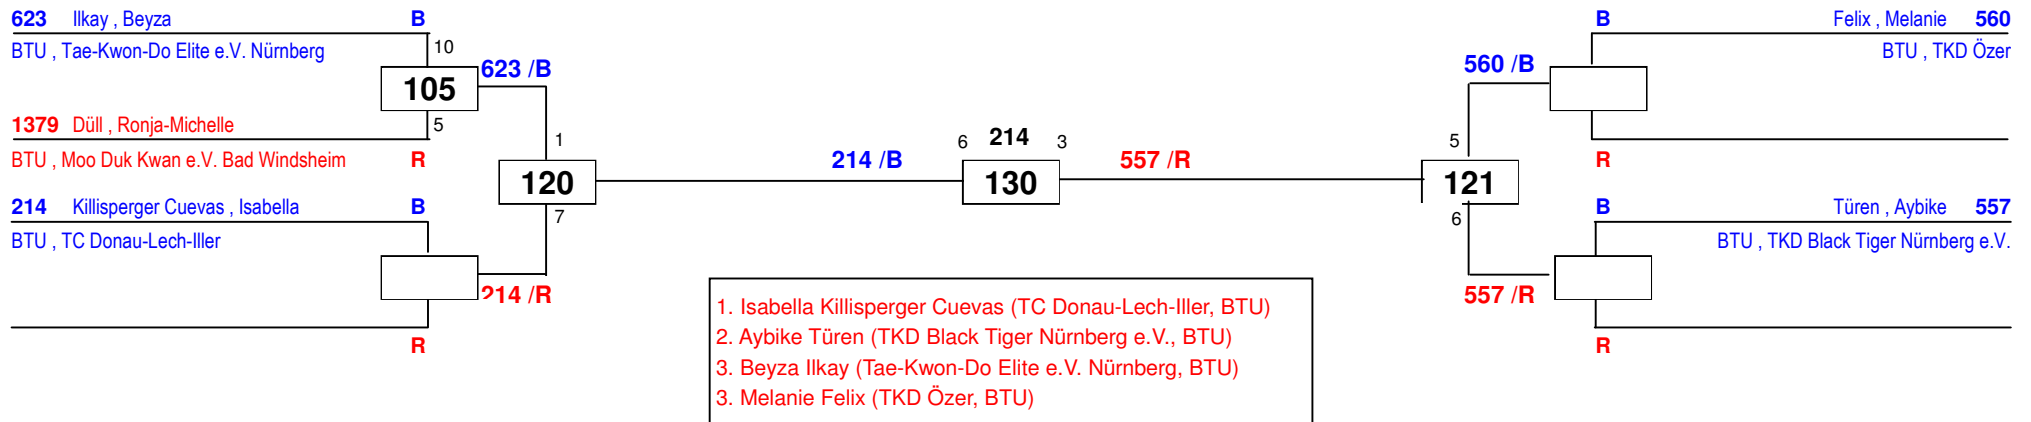

Bayerische Meisterschaft 2014

am 15.11.2014

J Bw+59

Draw Sheet

Bayerische Meisterschaft 2014

am 15.11.2014

J Bw-41

Draw Sheet