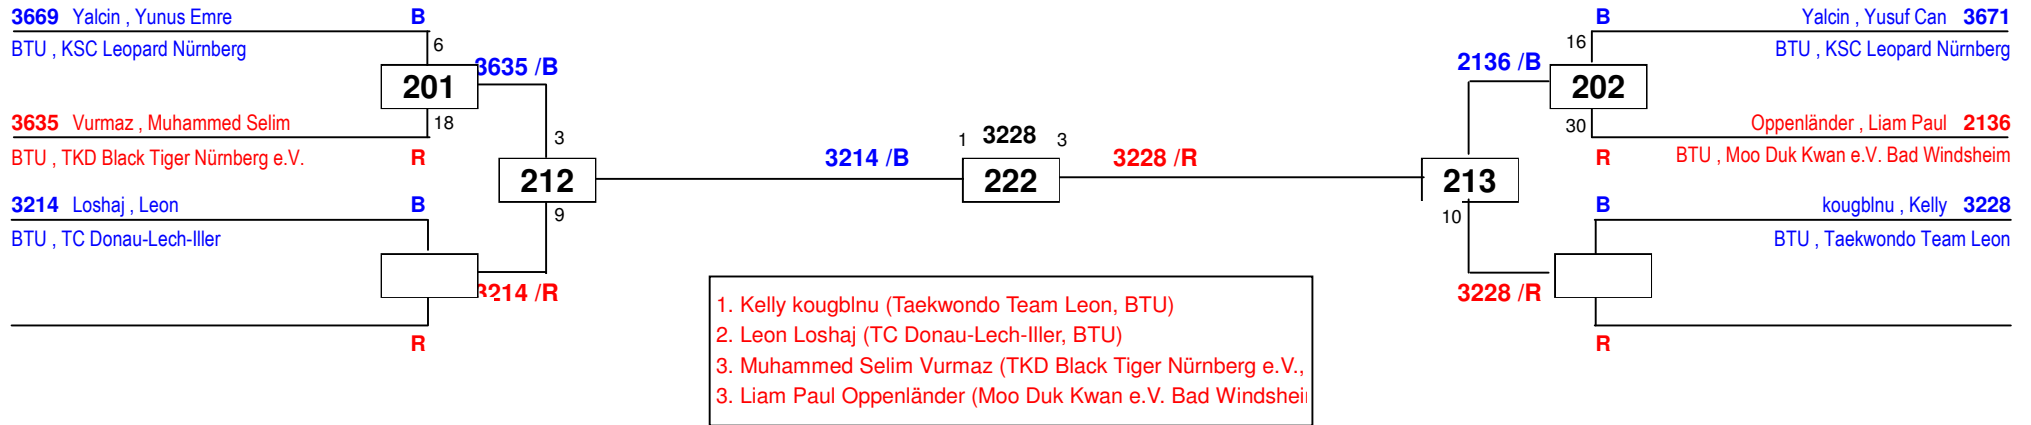

Int. Challenge Cup 2014

am 13.12.2014
J Cm-39 LK II

Draw Sheet

Int. Challenge Cup 2014

am 13.12.2014
J Cm-43 LK II

Draw Sheet

Int. Challenge Cup 2014
am 13.12.2014
J Cm-47 LK II

Draw Sheet