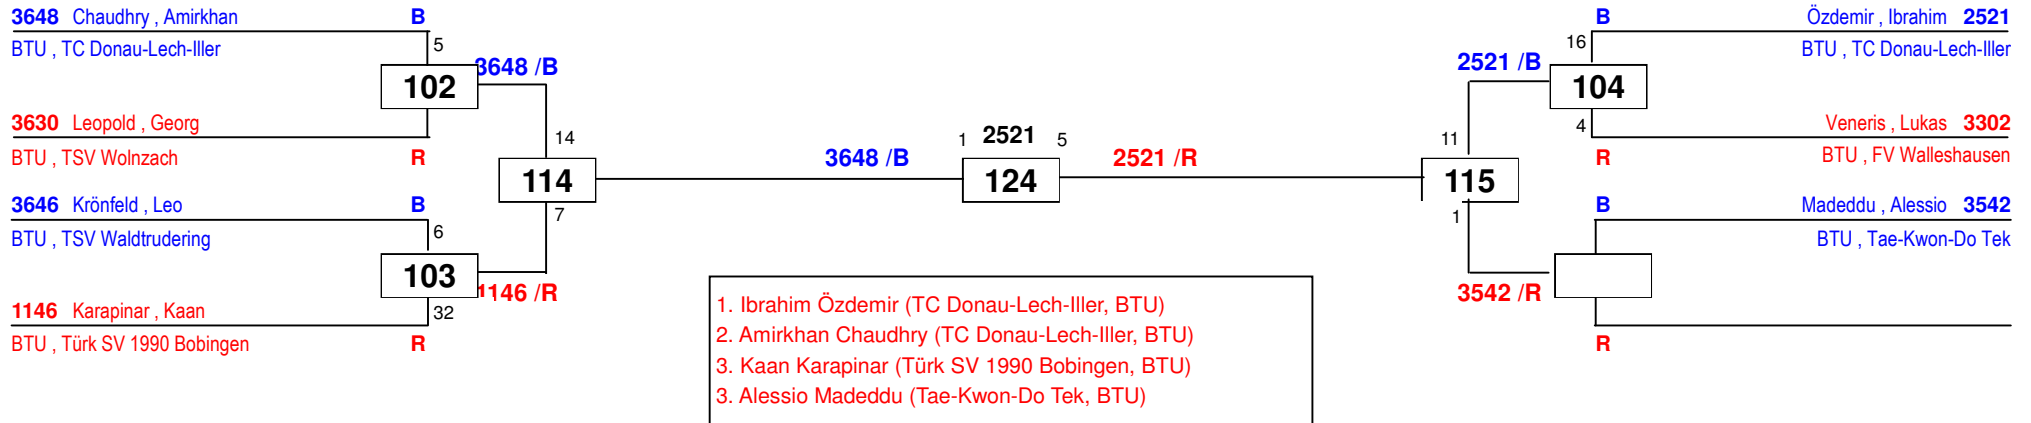

Int. Challenge Cup 2014

am 13.12.2014
J Cm-32 LK II

Draw Sheet