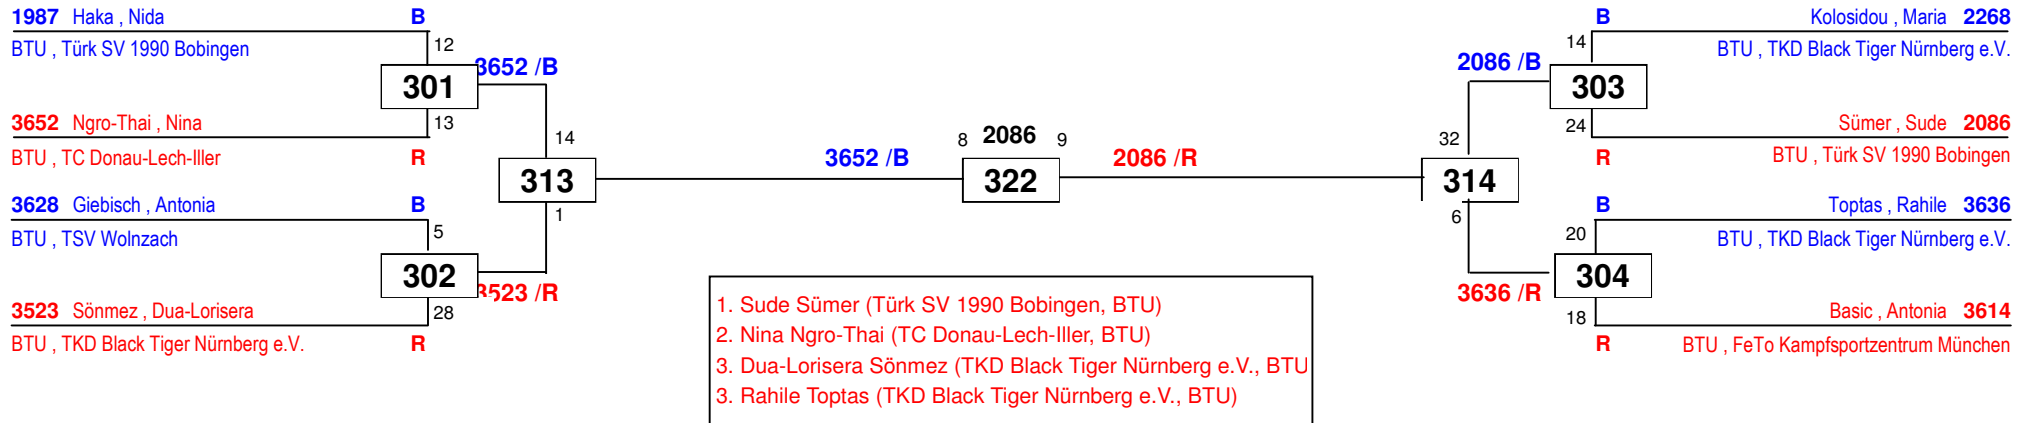

Int. Challenge Cup 2014

am 13.12.2014
J Cw-39 LK II

Draw Sheet