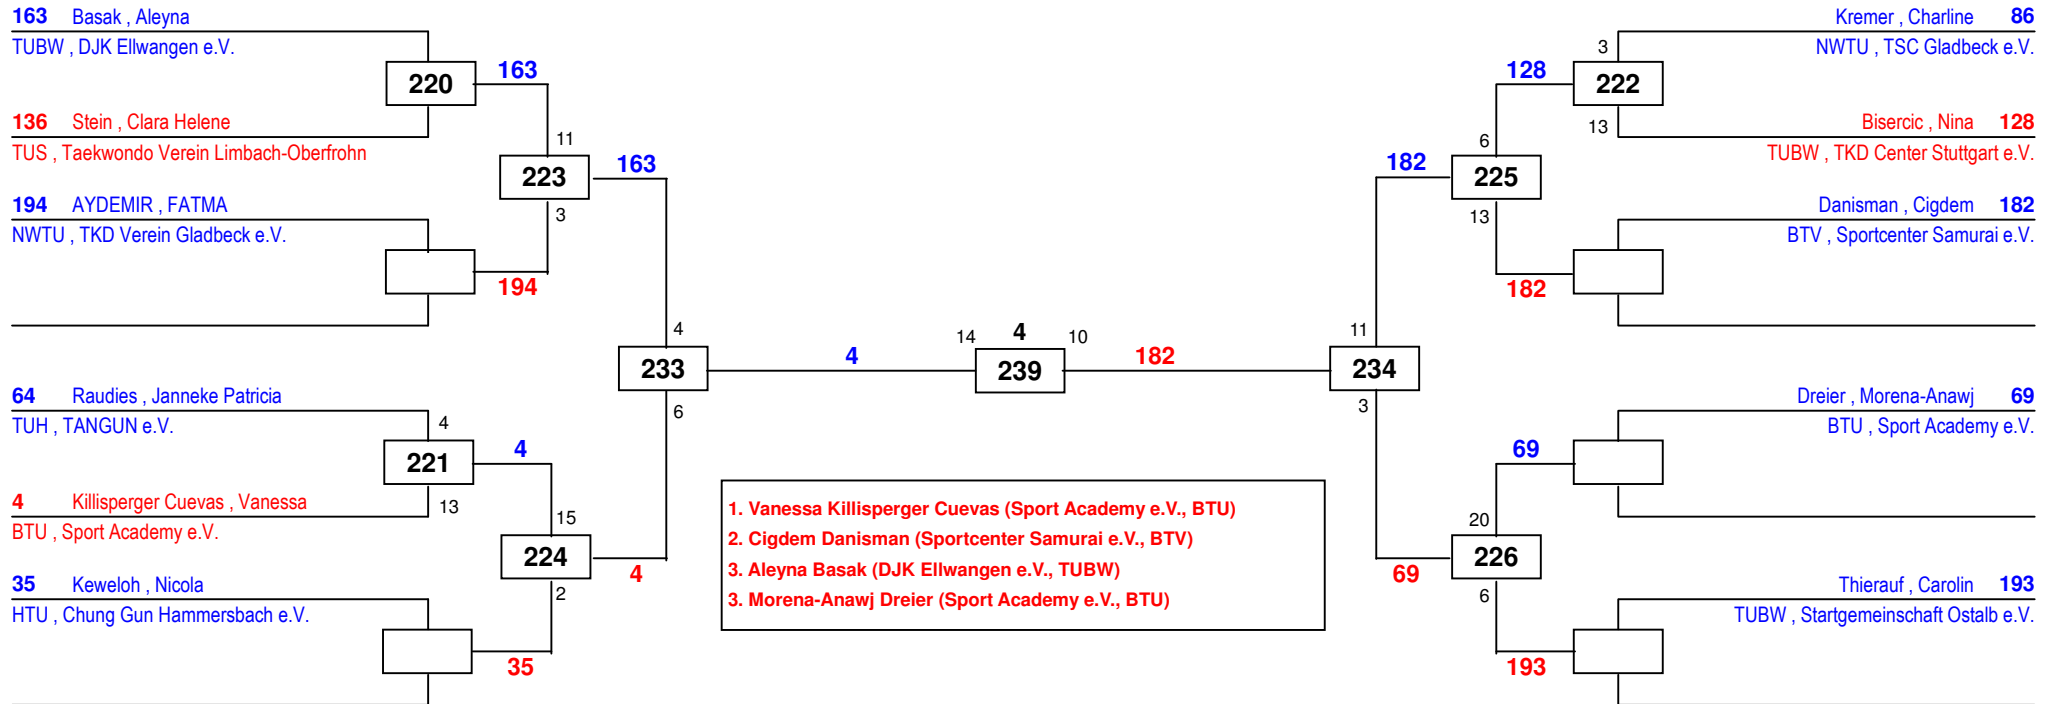

Deutsche Einzelmeisterschaft Jugend (A) 2015

am 31.01.2015

J Aw-55

Draw Sheet

Deutsche Einzelmeisterschaft Jugend (A) 2015

am 31.01.2015

J Aw-59

Draw Sheet