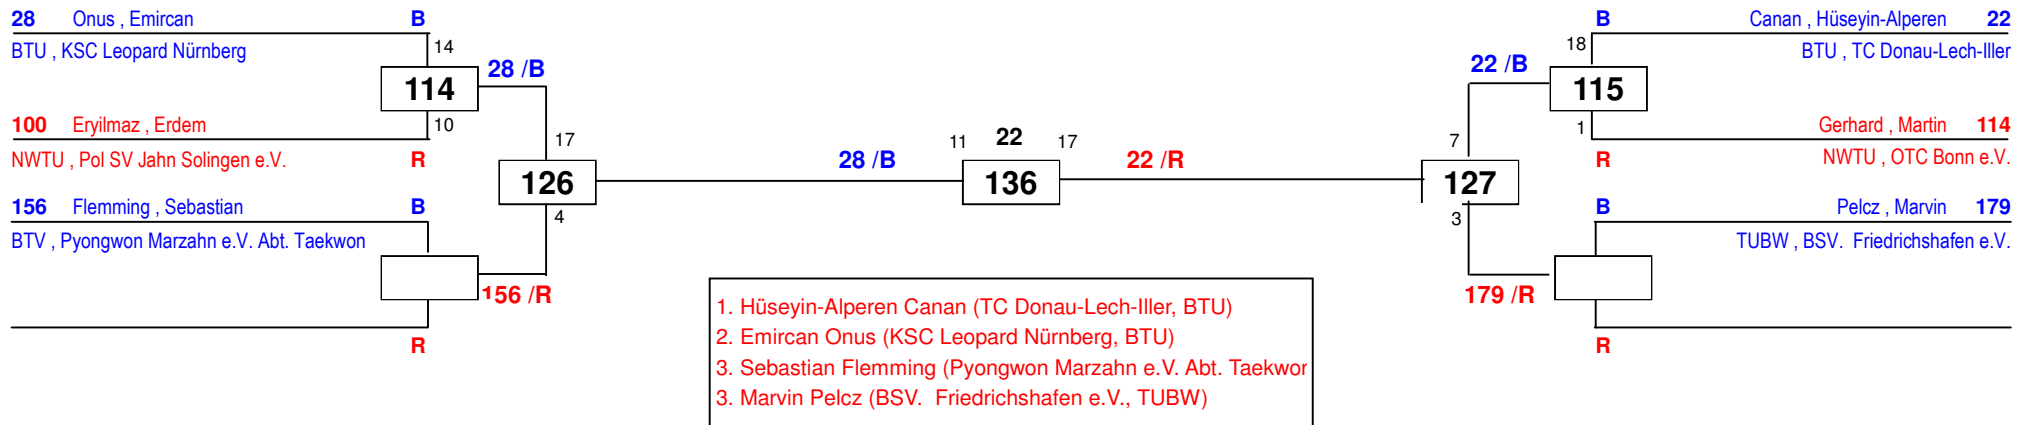

Deutsche Einzelmeisterschaft Jugend (A) 2015

am 31.01.2015

J Am-45

Draw Sheet