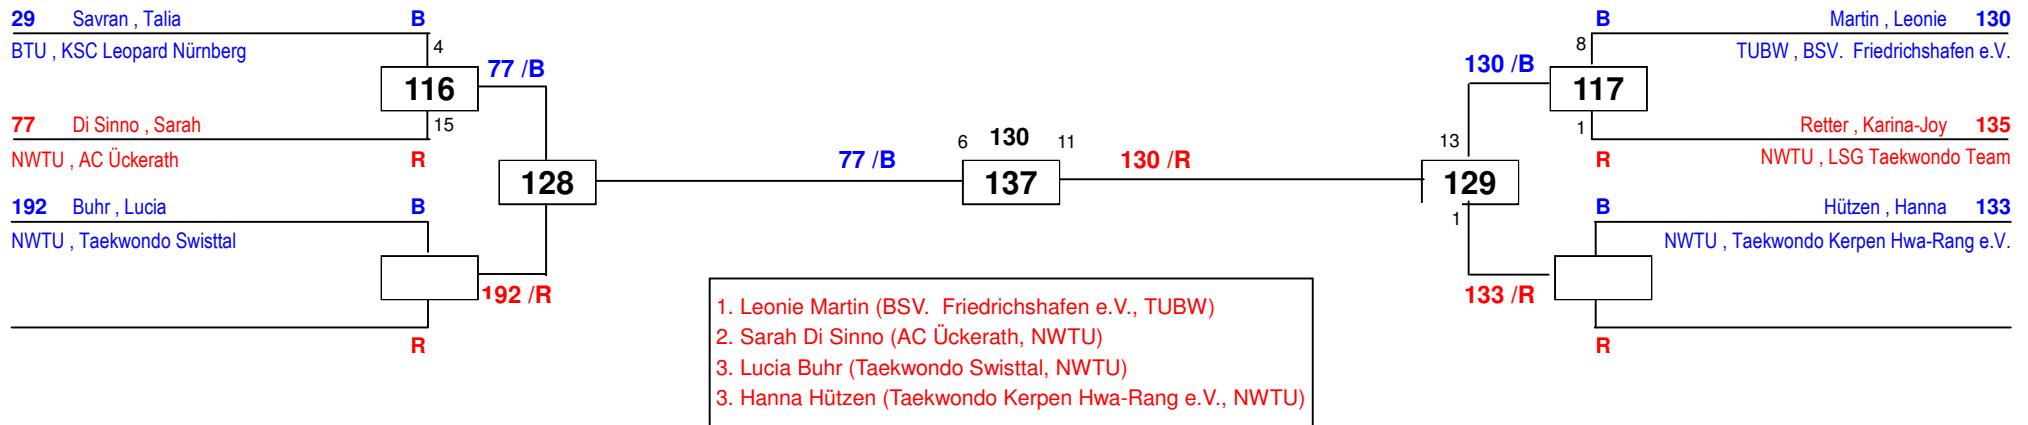

Deutsche Einzelmeisterschaft Jugend (A) 2015

am 31.01.2015

J Aw+68

Draw Sheet