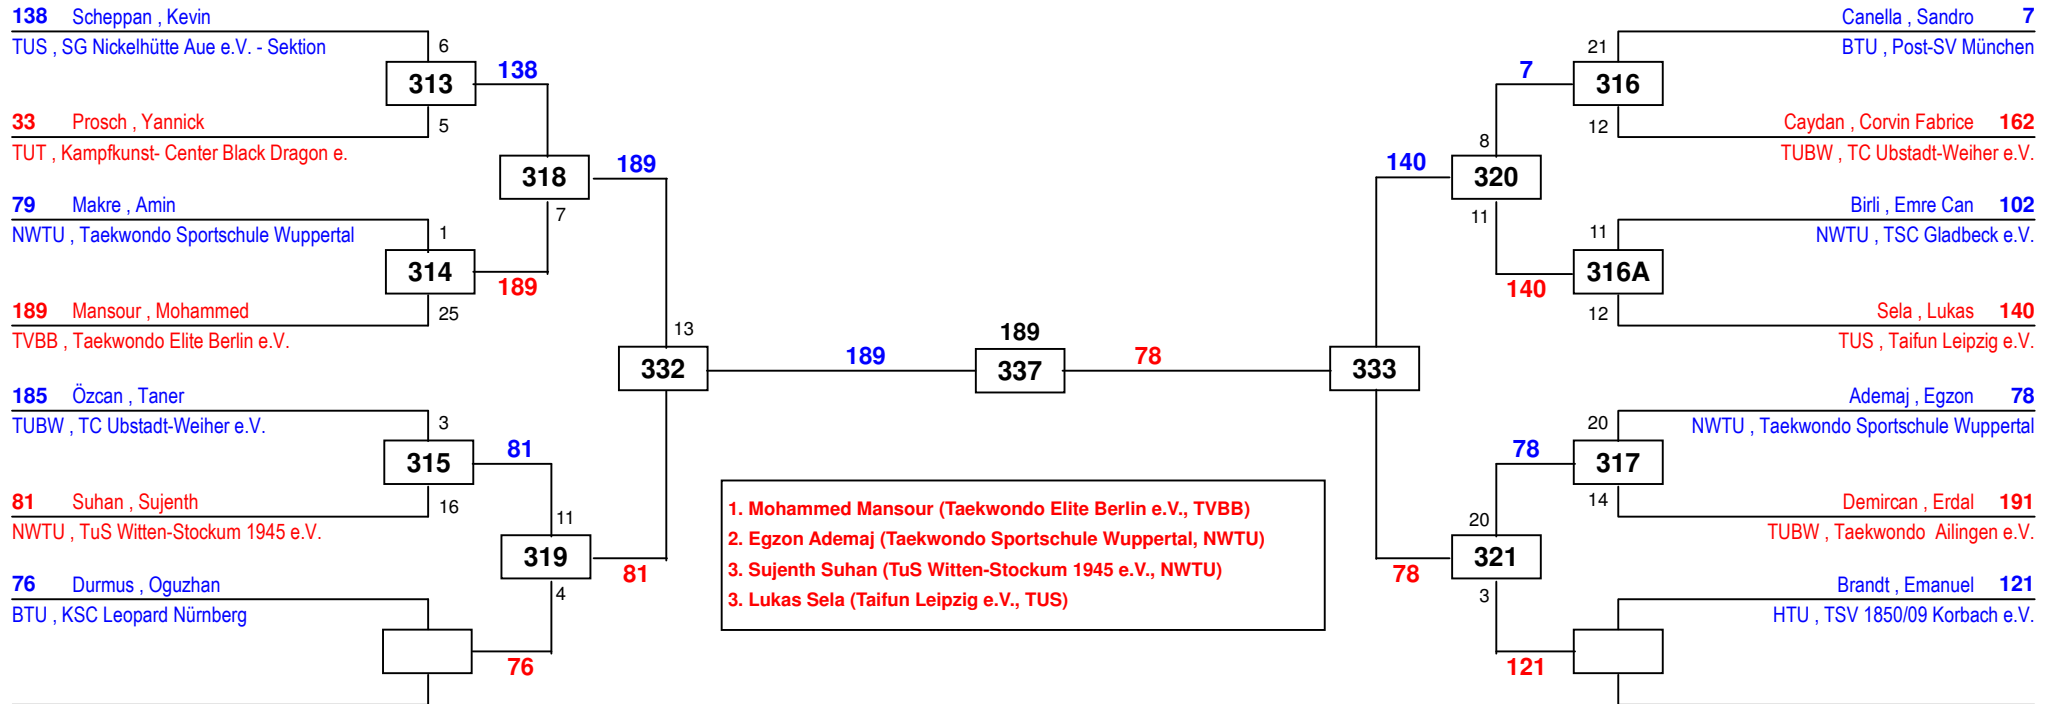

Tournament Management by: DELTA SYSTEM HOUSE
www.deltapool.de

Copyright by Hamid Rahimi 1994 - 2014

Deutsche Einzelmeisterschaft Jugend (A) 2015

am 31.01.2015

J Am-59

Draw Sheet

Deutsche Einzelmeisterschaft Jugend (A) 2015