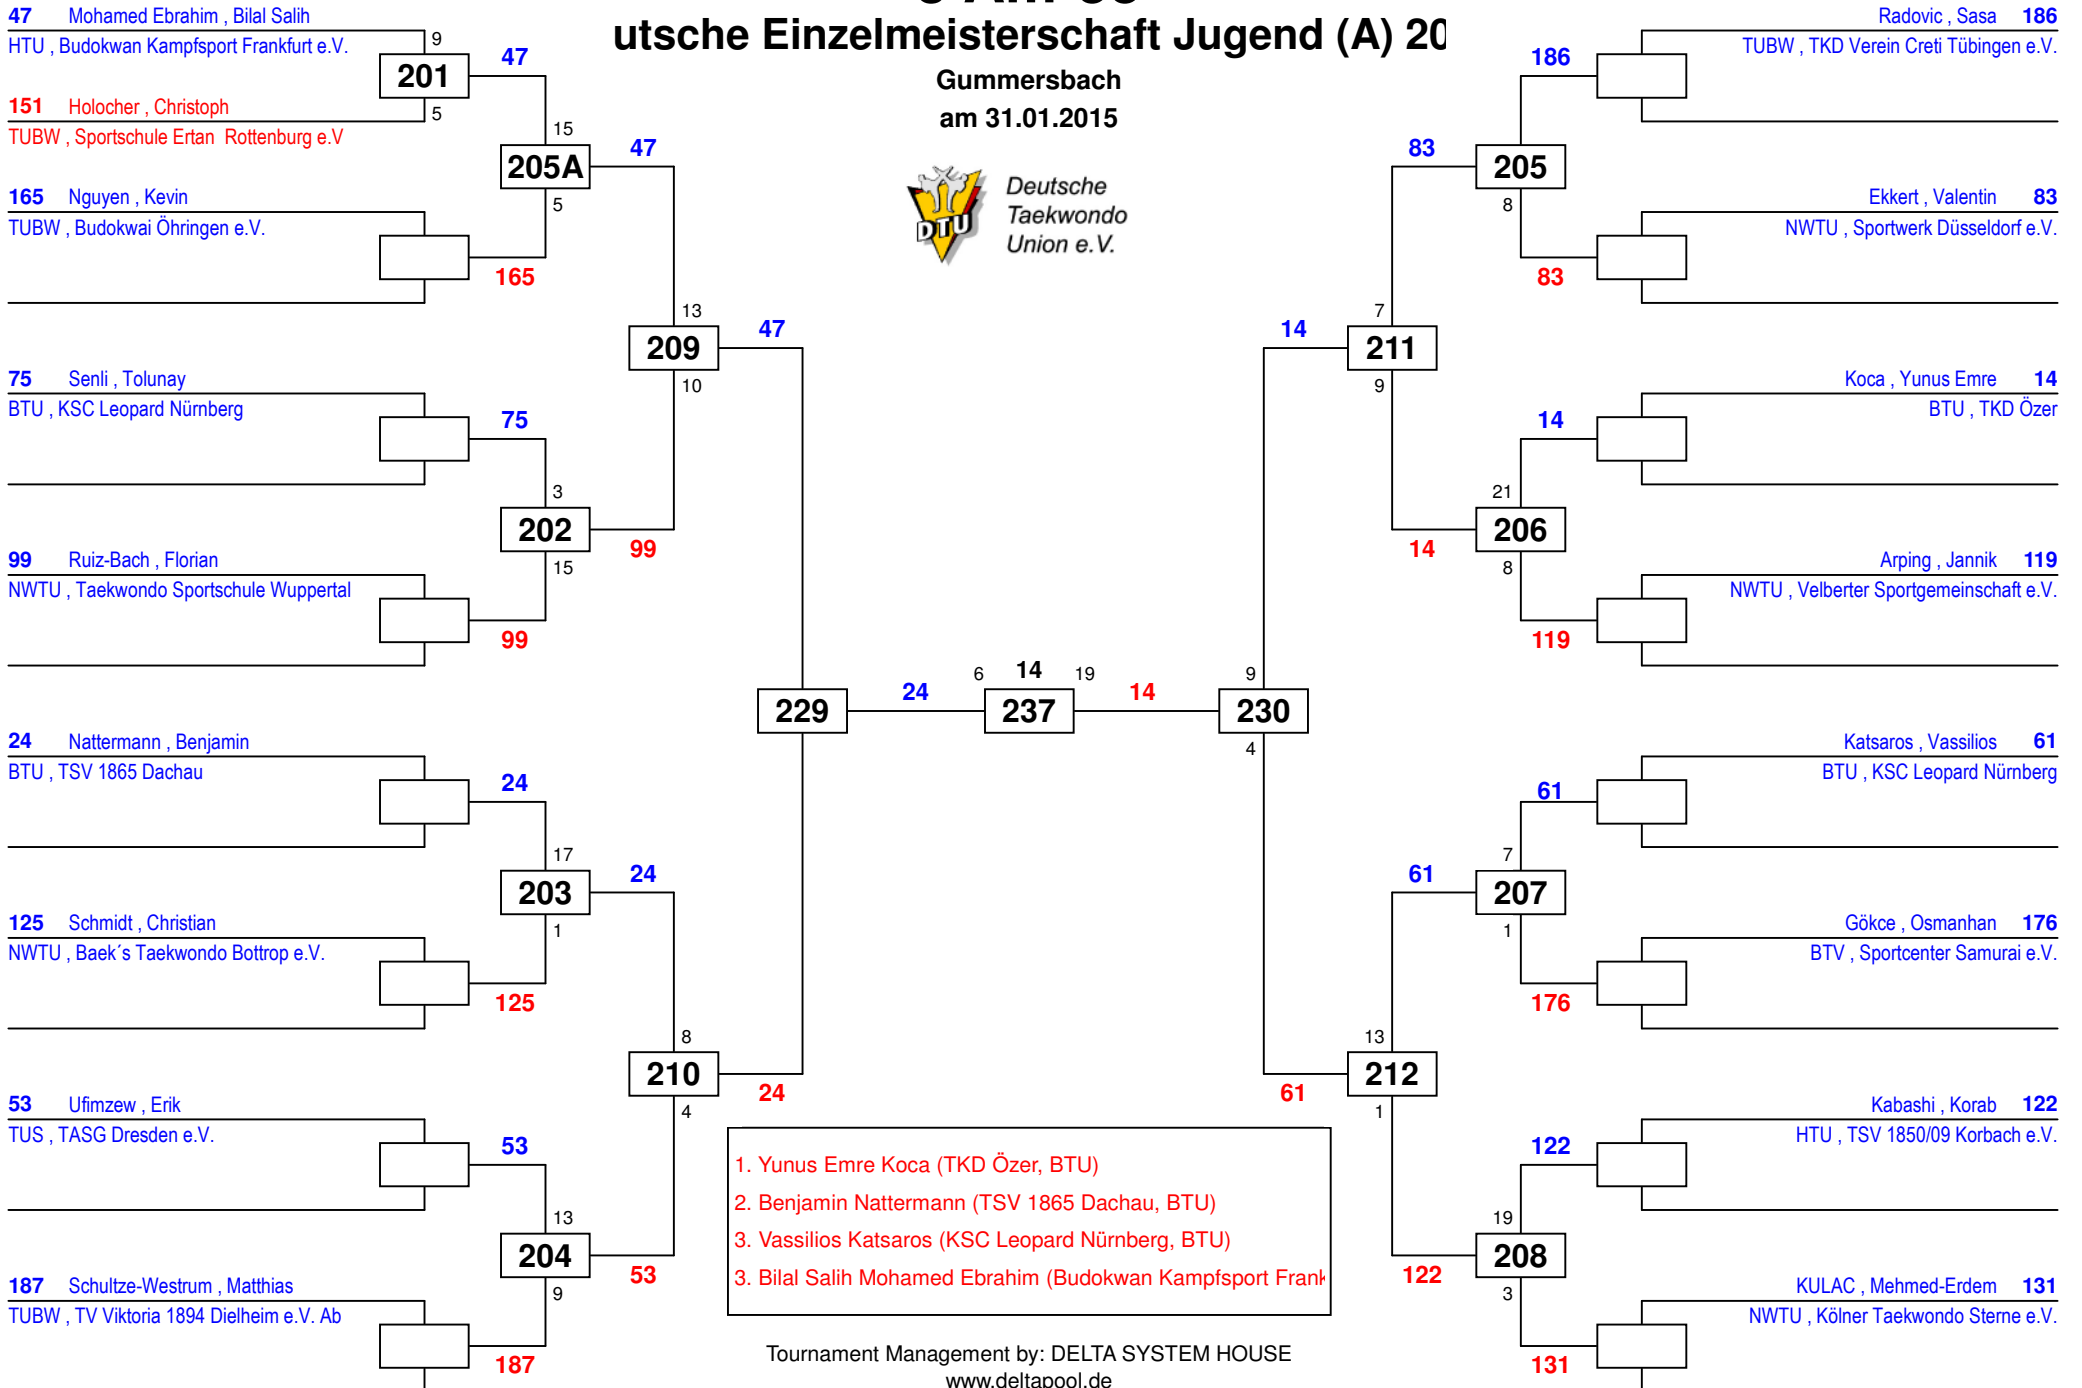

J Am-55

utsche Einzelmeisterschaft Jugend (A) 20

Gummersbach
am 31.01.2015

Deutsche
Taekwondo
Union e.V.

Radovic , Sasa 186

TUBW , TKD Verein Creti Tübingen e.V.

Ekkert , Valentin 83

NWTU , Sportwerk Düsseldorf e.V.

Koca , Yunus Emre 14

BTU , TKD Özer

Arping , Jannik 119

NWTU , Velberter Sportgemeinschaft e.V.

Katsaros , Vassilios 61

BTU , KSC Leopard Nürnberg

Gökece , Osmanhan 176

BTV , Sportcenter Samurai e.V.

Kabashi , Korab 122

HTU , TSV 1850/09 Korbach e.V.

KULAC , Mehmed-Erdem 131

NWTU , Kölner Taekwondo Sterne e.V.

47 Mohamed Ebrahim , Bilal Salih
HTU , Budokwan Kampfsport Frankfurt e.V.

151 Holocher , Christoph
TUBW , Sportschule Ertan Rottenburg e.V.

165 Nguyen , Kevin
TUBW , Budokwai Öhringen e.V.

75 Senli , Tolunay
BTU , KSC Leopard Nürnberg

99 Ruiz-Bach , Florian
NWTU , Taekwondo Sportschule Wuppertal

24 Nattermann , Benjamin
BTU , TSV 1865 Dachau

125 Schmidt , Christian
NWTU , Baek's Taekwondo Bottrop e.V.

53 Ufimzew , Erik
TUS , TASG Dresden e.V.

187 Schultze-Westrum , Matthias
TUBW , TV Viktoria 1894 Dielheim e.V. Ab

1. Yunus Emre Koca (TKD Özer, BTU)
2. Benjamin Nattermann (TSV 1865 Dachau, BTU)
3. Vassilios Katsaros (KSC Leopard Nürnberg, BTU)
3. Bilal Salih Mohamed Ebrahim (Budokwan Kampfsport Frank)

Tournament Management by: DELTA SYSTEM HOUSE
www.deltapool.de

Copyright by Hamid Rahimi 1994 - 2014