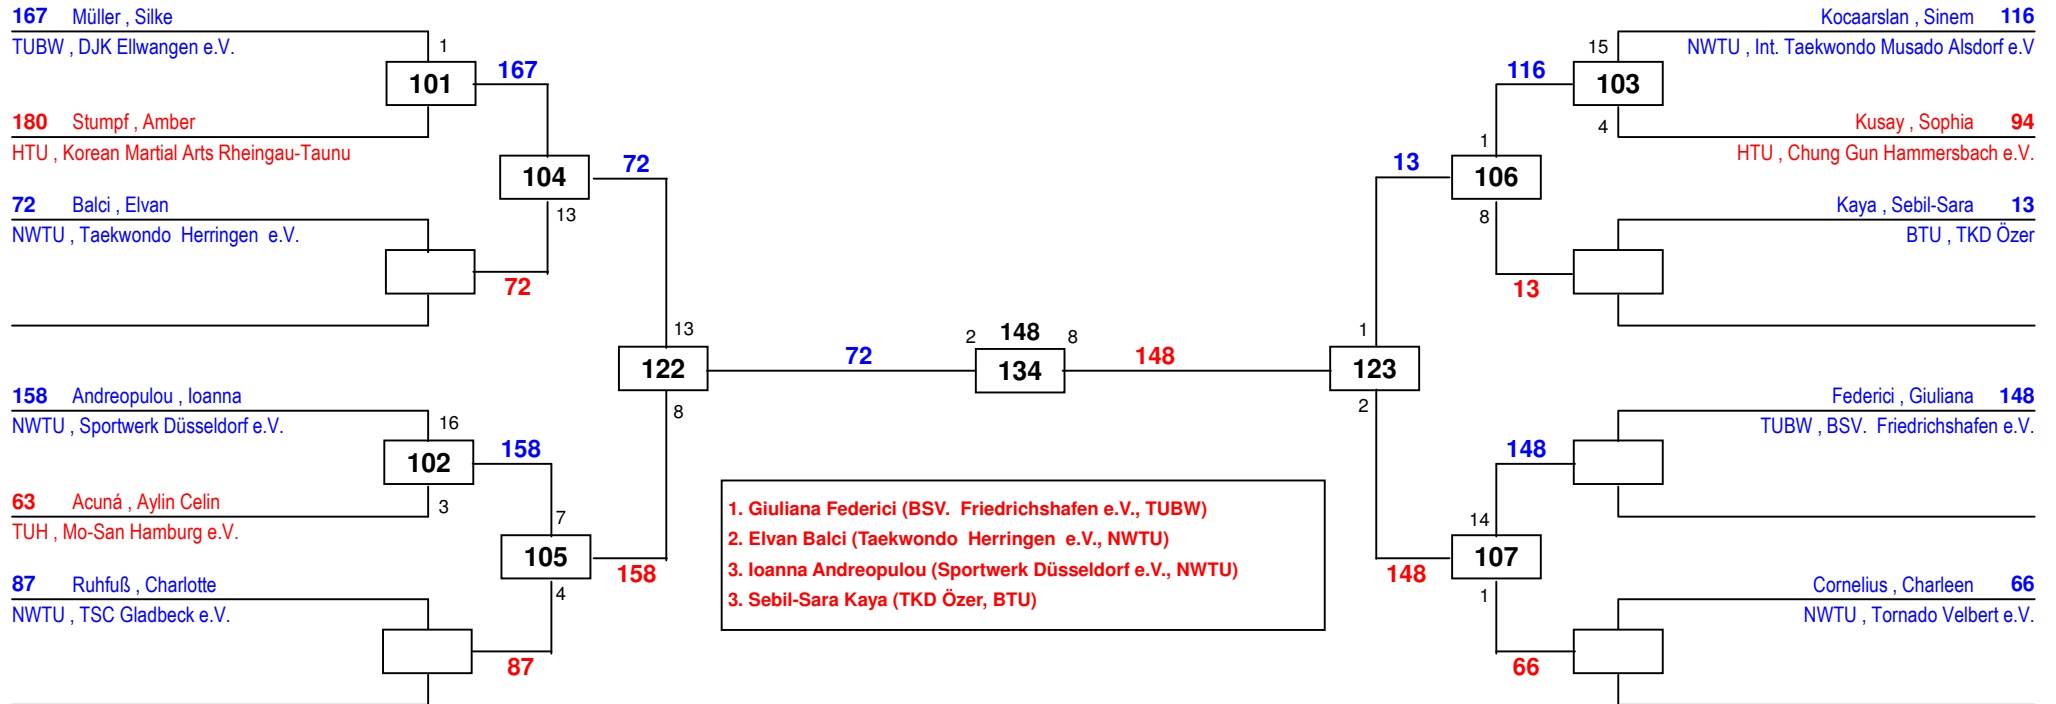

8

121

9

R

Gürüz , Özlem **56**

TUH , TANGUN e.V.

- 1. Özlem Gürüz (TANGUN e.V., TUH)
- 2. Sezen Yeyden (Taekwondo Herringen e.V., NWTU)
- 3. Melanie Felix (TKD Özer, BTU)
- 3. Saskia Erlenkötter (TuS Belecke e.V., NWTU)

Deutsche Einzelmeisterschaft Jugend (A) 2015

am 31.01.2015

J Aw-44

Draw Sheet

Deutsche Einzelmeisterschaft Jugend (A) 2015

am 31.01.2015

J Aw-46

Draw Sheet