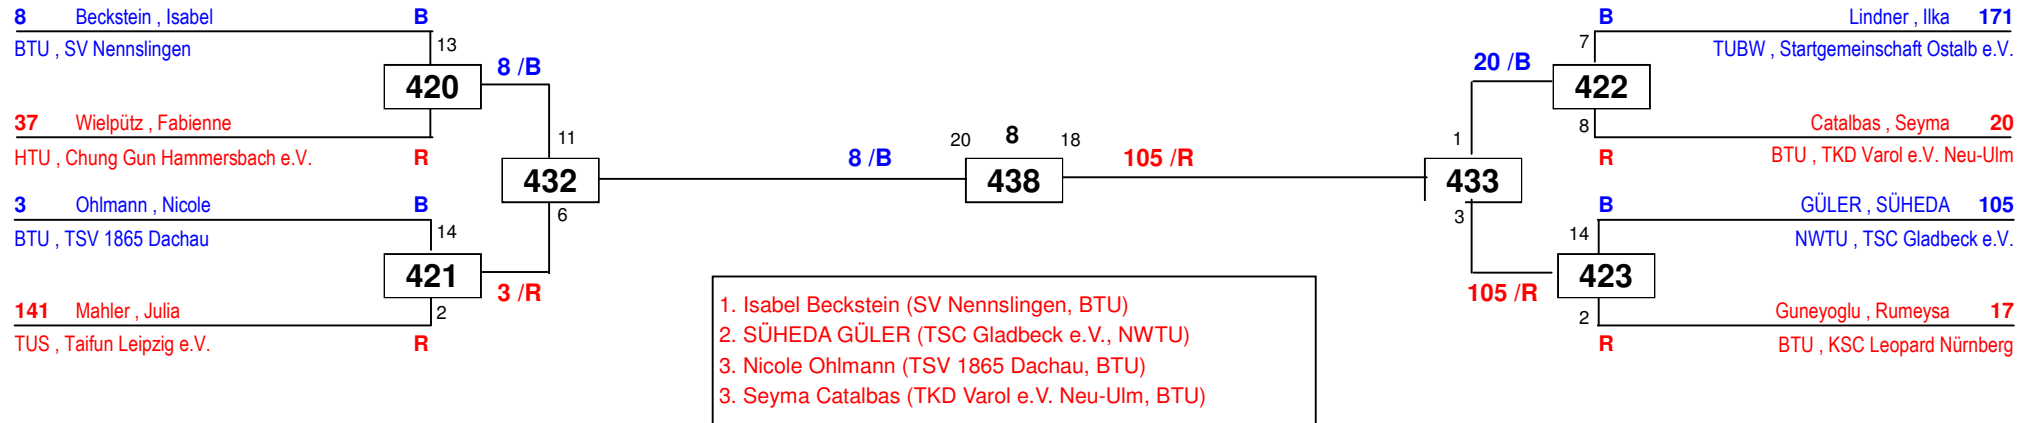

Deutsche Einzelmeisterschaft Jugend (A) 2015

am 31.01.2015

J Aw-49

Draw Sheet