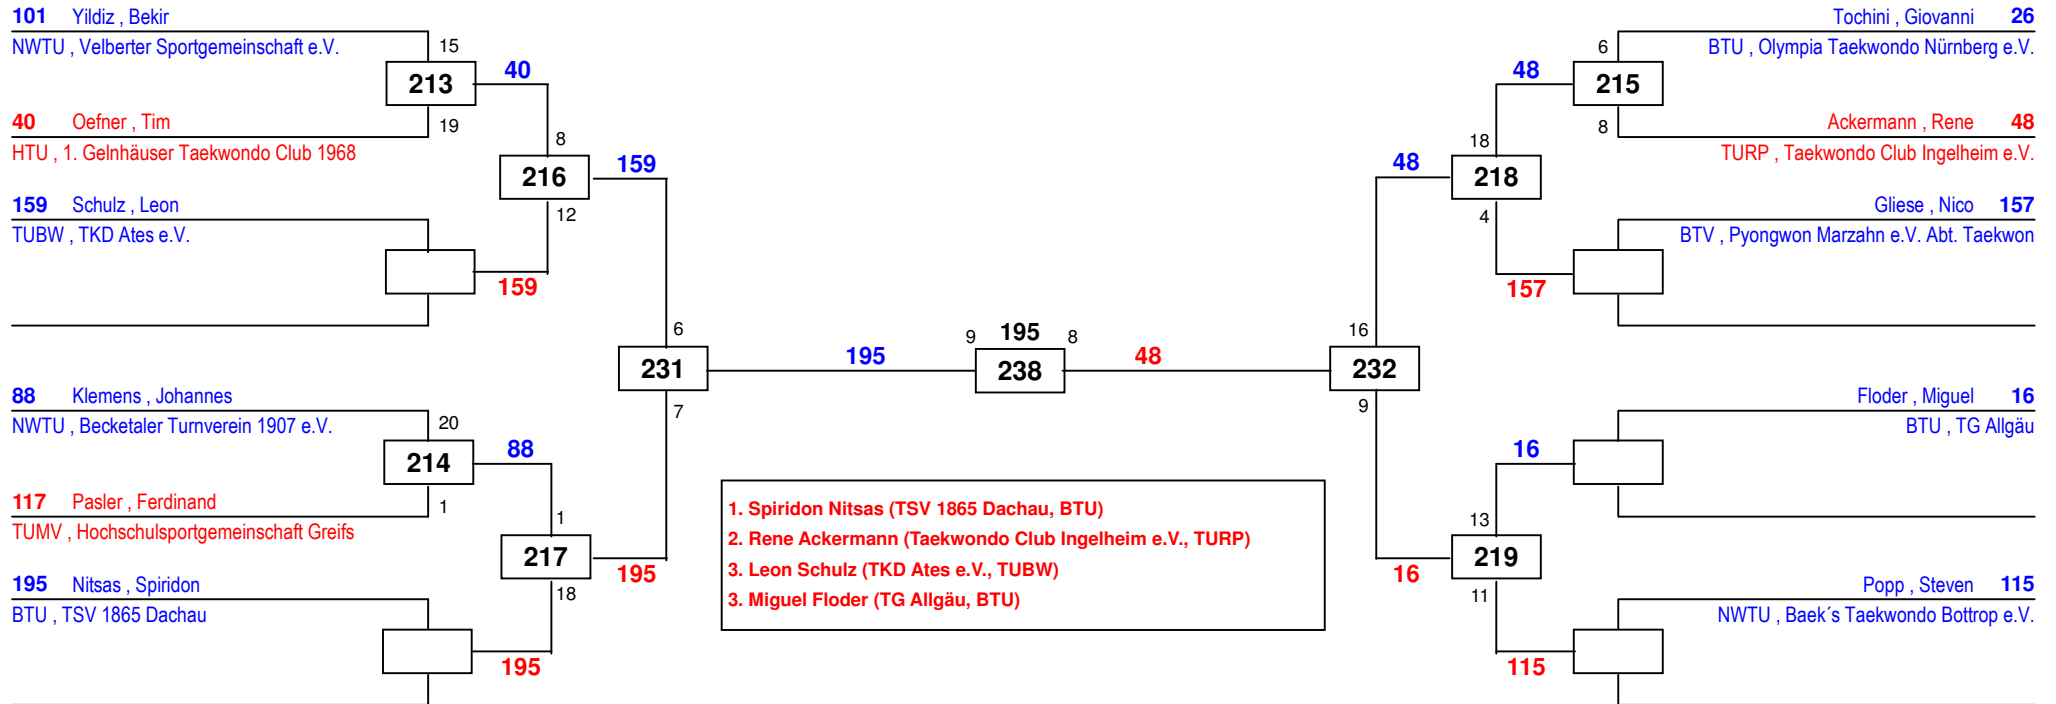

Deutsche Einzelmeisterschaft Jugend (A) 2015

am 31.01.2015

J Am-45

Draw Sheet

Deutsche Einzelmeisterschaft Jugend (A) 2015

am 31.01.2015

J Am-48

Draw Sheet

Deutsche Einzelmeisterschaft Jugend (A) 2015

am 31.01.2015

J Am-51

Draw Sheet

J Am-55

utsche Einzelmeisterschaft Jugend (A) 20

Gummersbach
am 31.01.2015

Deutsche
Taekwondo
Union e.V.