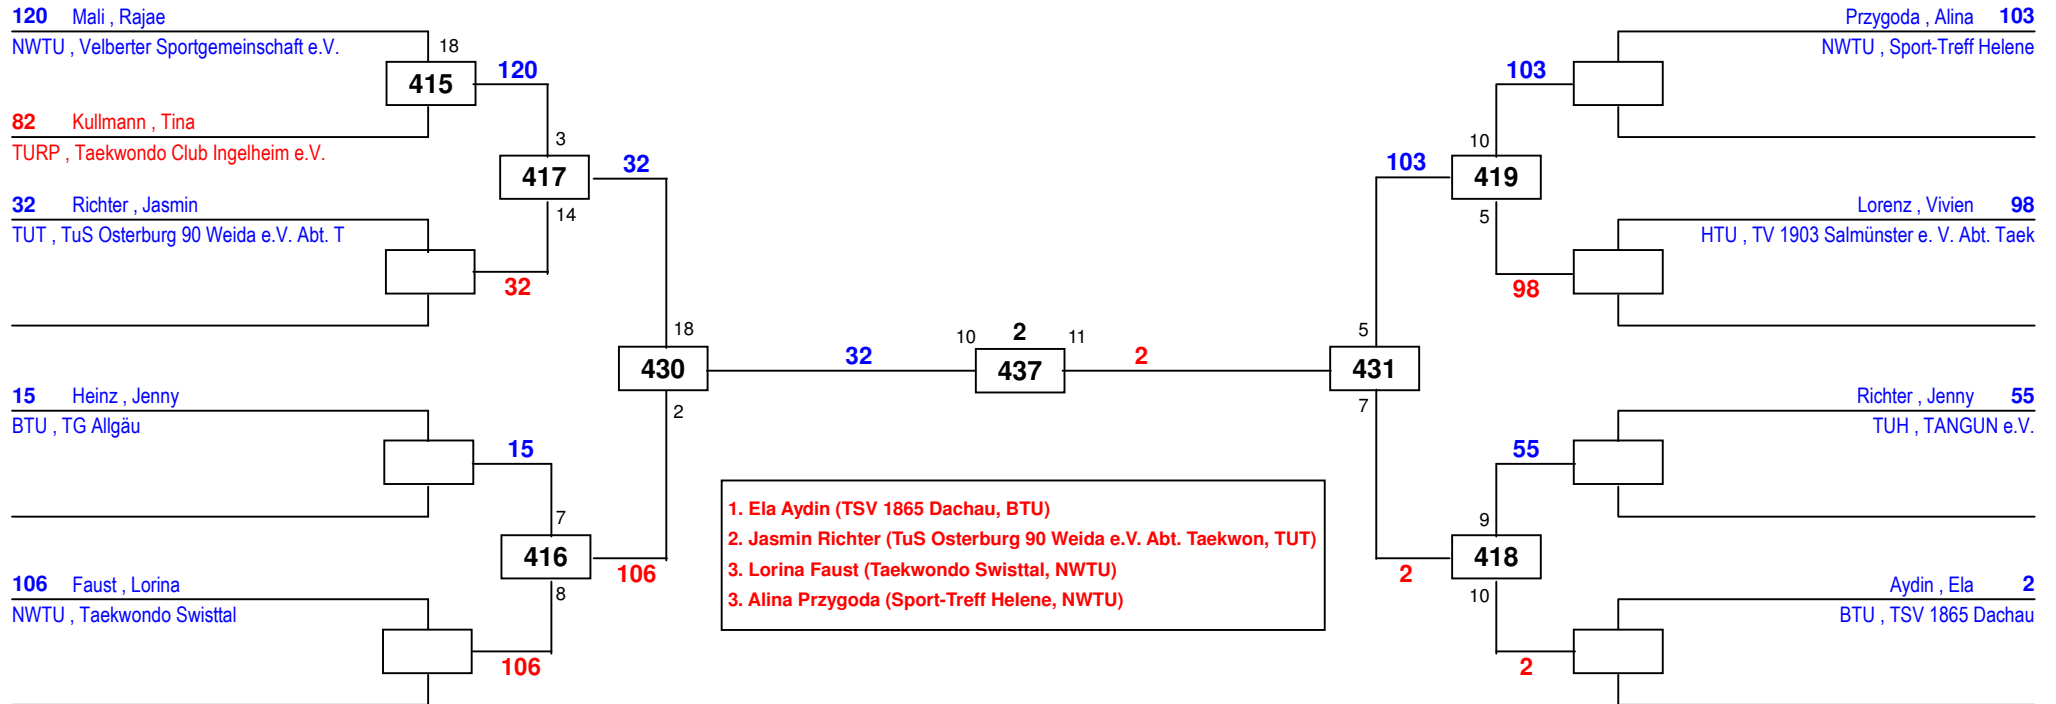

Deutsche Einzelmeisterschaft Jugend (A) 2015

am 31.01.2015

J Aw-49

Draw Sheet

Deutsche Einzelmeisterschaft Jugend (A) 2015

am 31.01.2015

J Aw-52

Draw Sheet