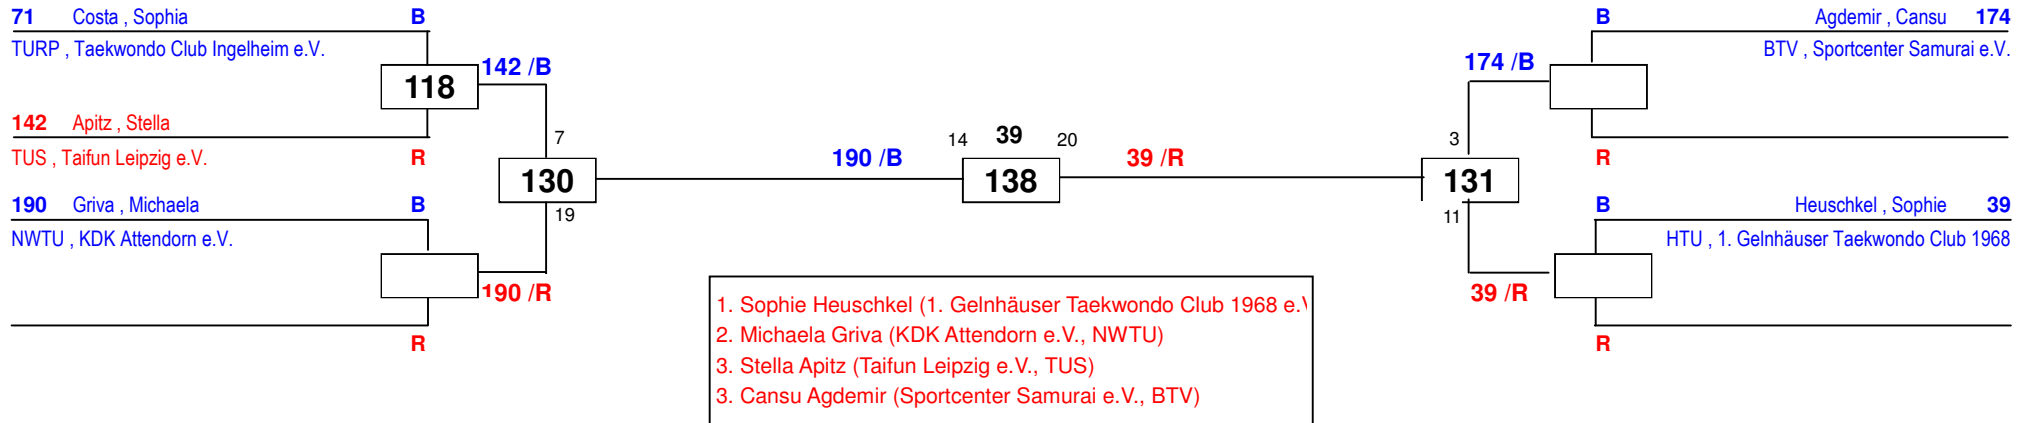

Deutsche Einzelmeisterschaft Jugend (A) 2015

am 31.01.2015

J Aw-44

Draw Sheet