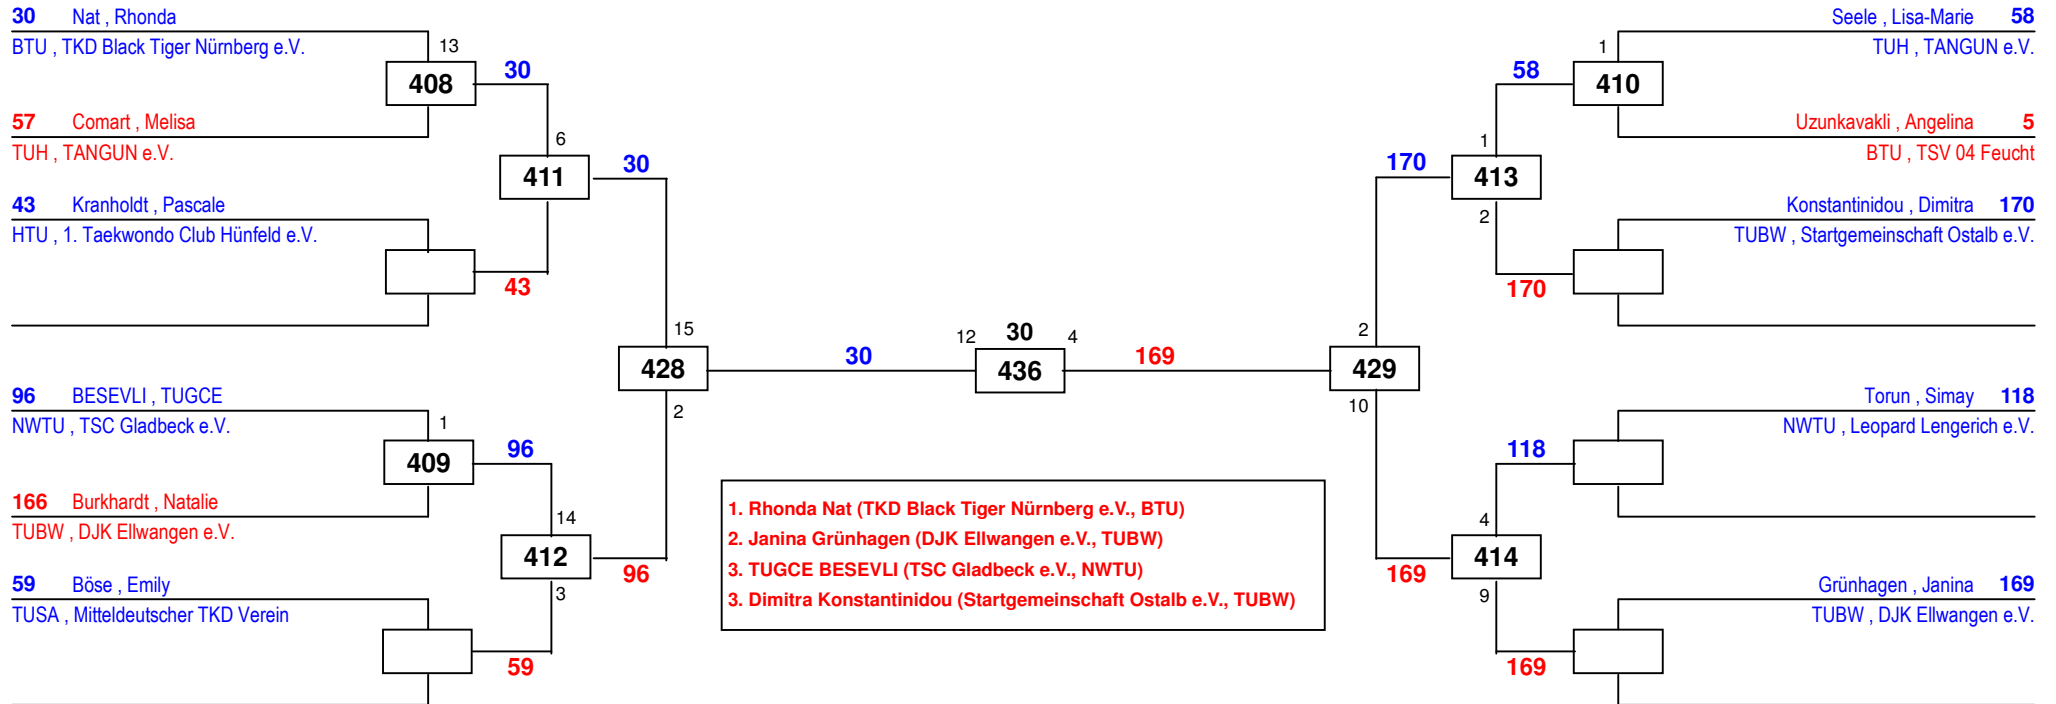

Deutsche Einzelmeisterschaft Jugend (A) 2015

am 31.01.2015

J Aw-55

Draw Sheet