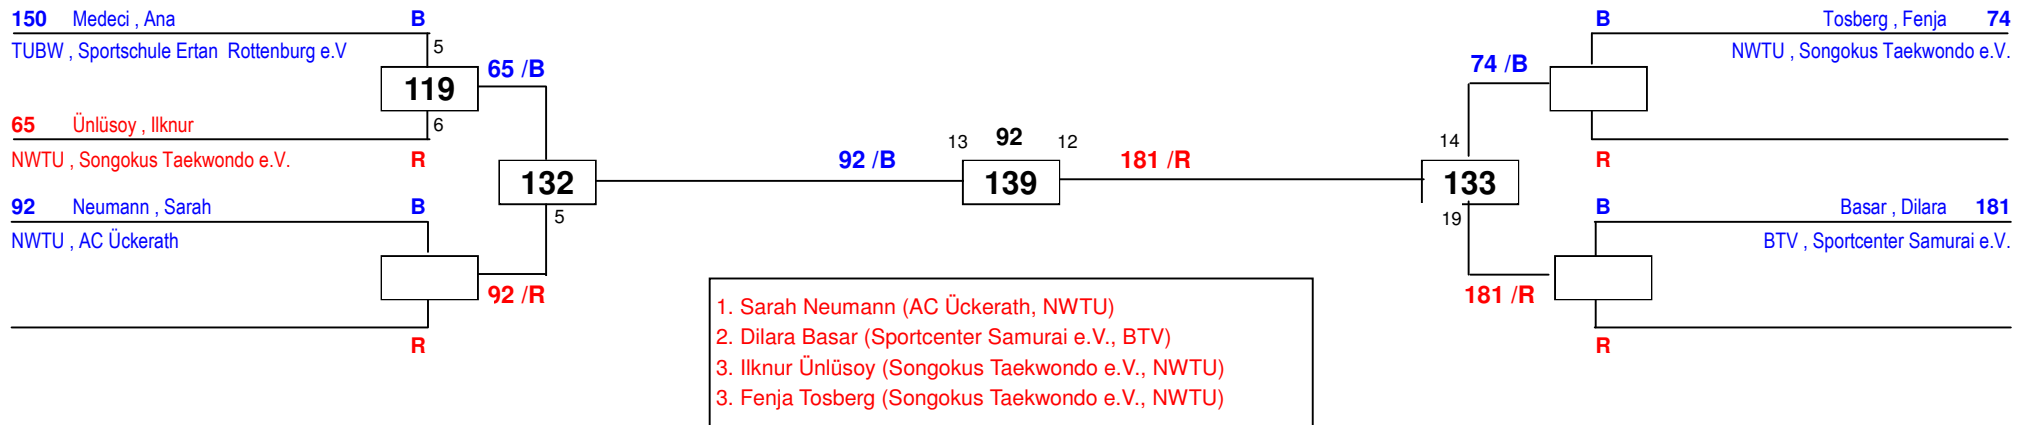

Deutsche Einzelmeisterschaft Jugend (A) 2015

am 31.01.2015

J Aw-63

Draw Sheet