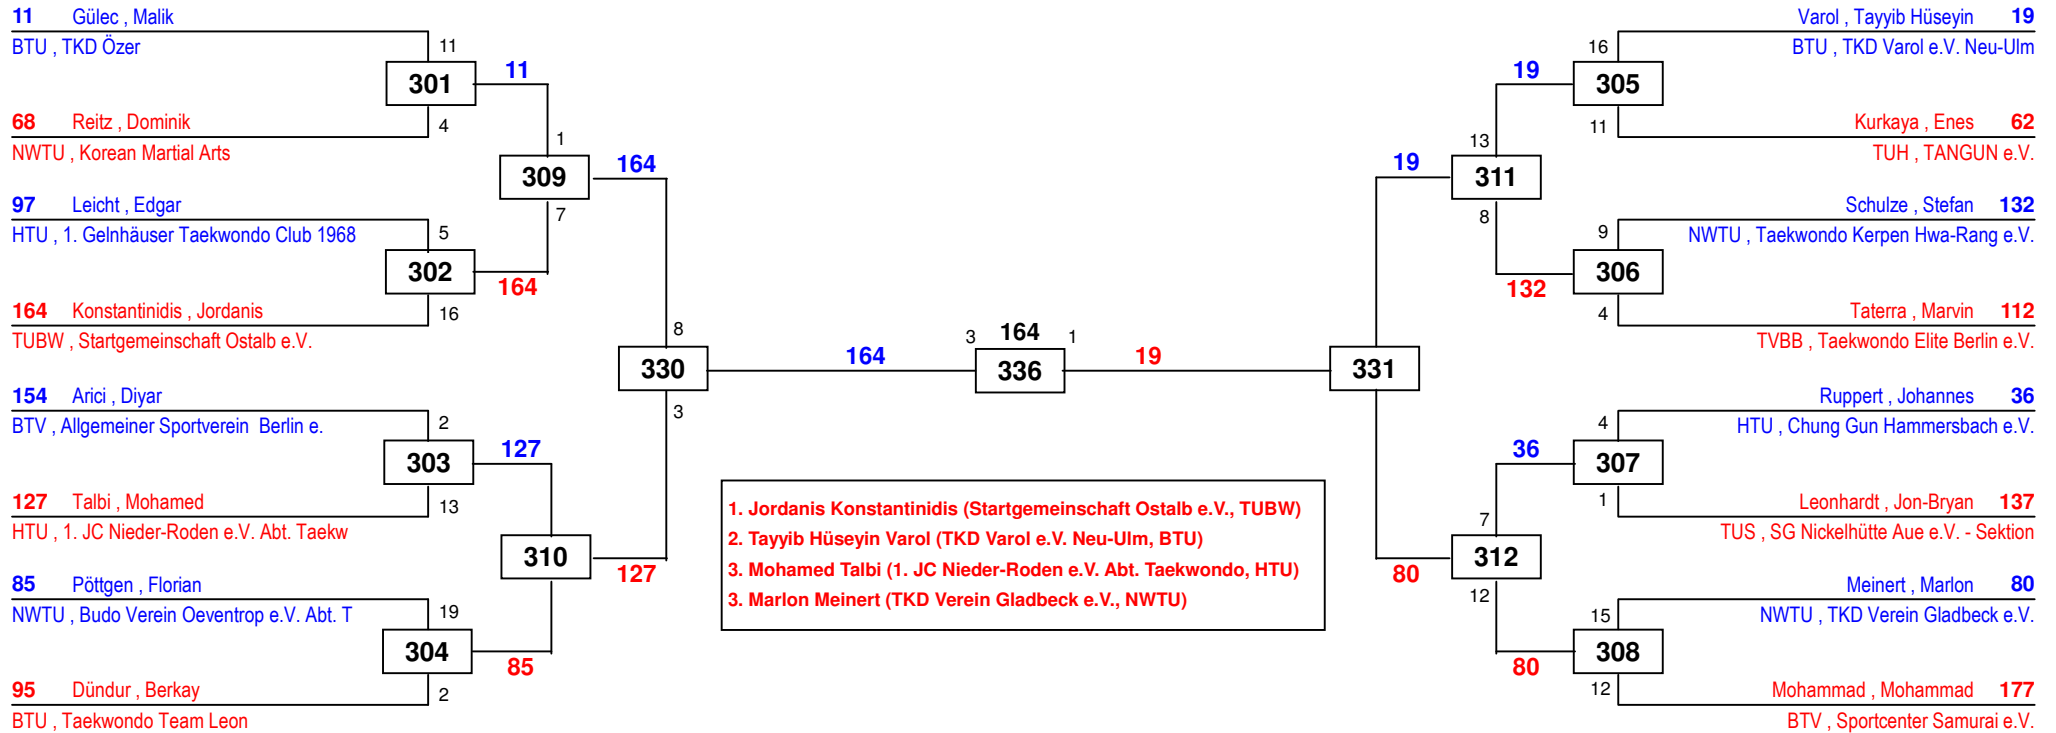

Deutsche Einzelmeisterschaft Jugend (A) 2015

am 31.01.2015

J Am-63

Draw Sheet