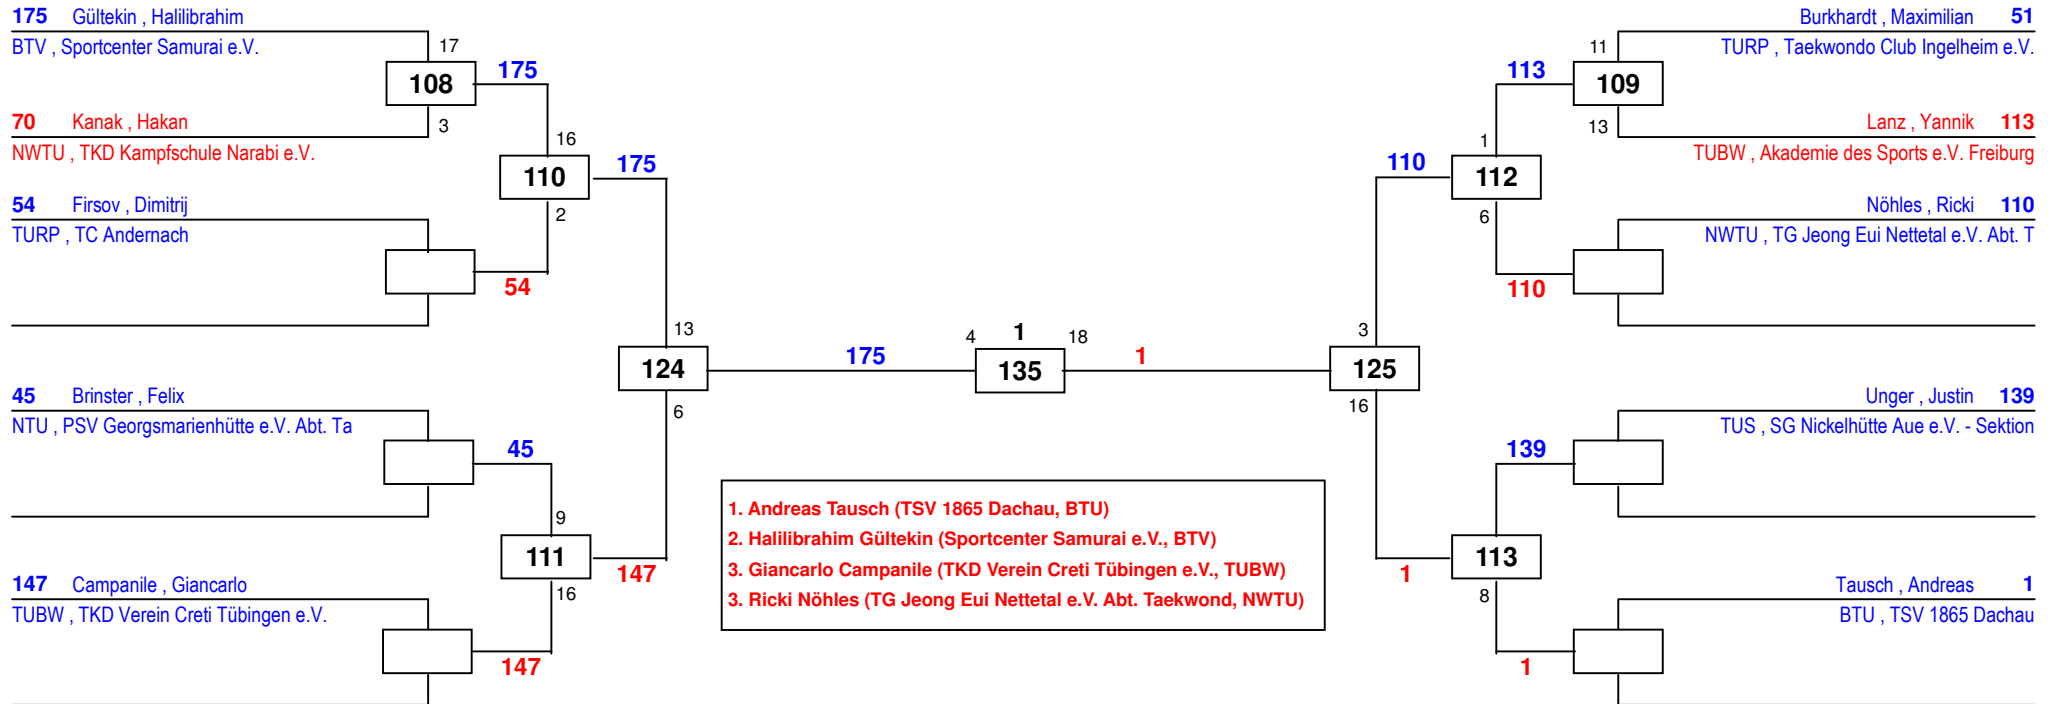

Deutsche Einzelmeisterschaft Jugend (A) 2015

am 31.01.2015

J Am-73

Draw Sheet