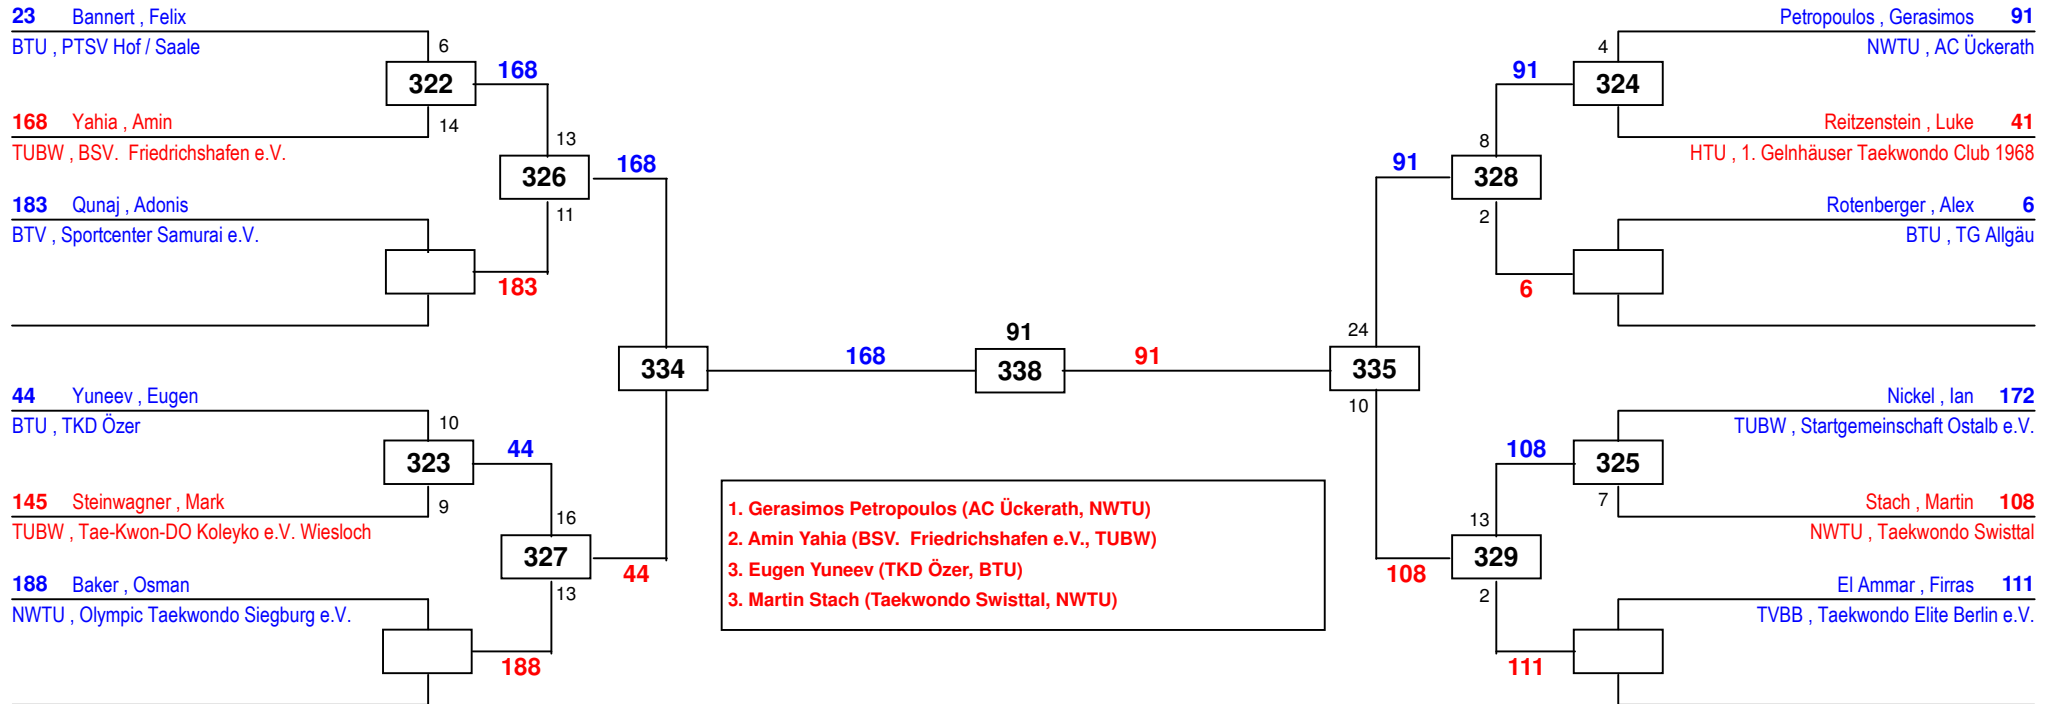

am 31.01.2015

J Am-63

Draw Sheet

Deutsche Einzelmeisterschaft Jugend (A) 2015

am 31.01.2015

J Am-68

Draw Sheet

Deutsche Einzelmeisterschaft Jugend (A) 2015