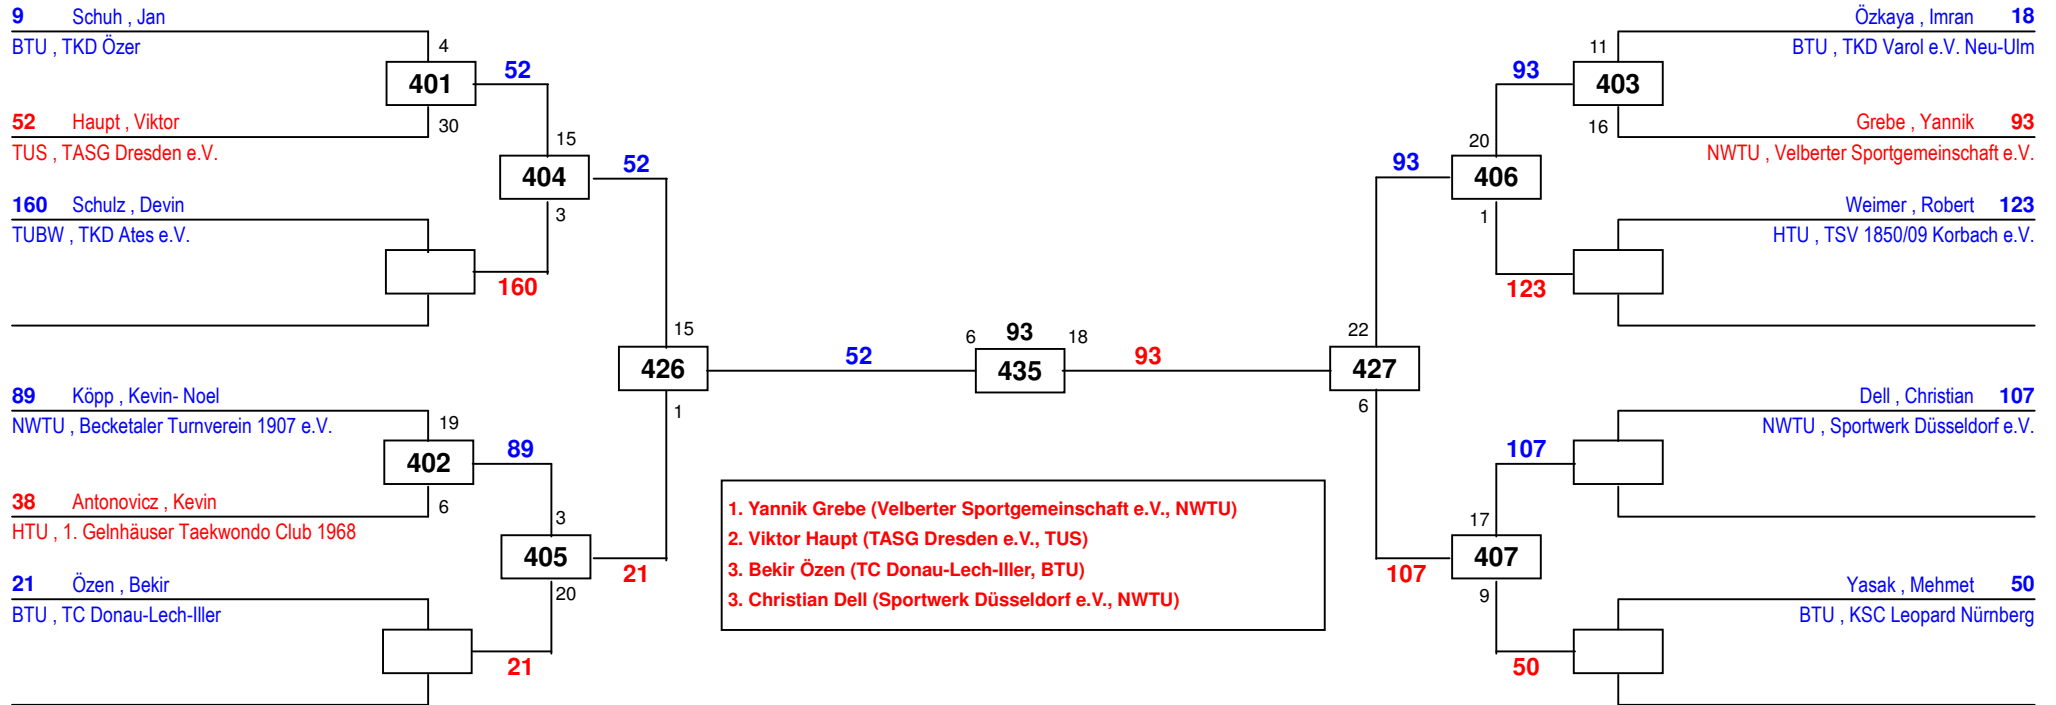

Deutsche Einzelmeisterschaft Jugend (A) 2015

am 31.01.2015

J Am-45

Draw Sheet

Deutsche Einzelmeisterschaft Jugend (A) 2015

am 31.01.2015

J Am-48

Draw Sheet

Deutsche Einzelmeisterschaft Jugend (A) 2015

am 31.01.2015

J Am-51

Draw Sheet

J Am-55

utsche Einzelmeisterschaft Jugend (A) 20

Gummersbach
am 31.01.2015

Deutsche
Taekwondo
Union e.V.