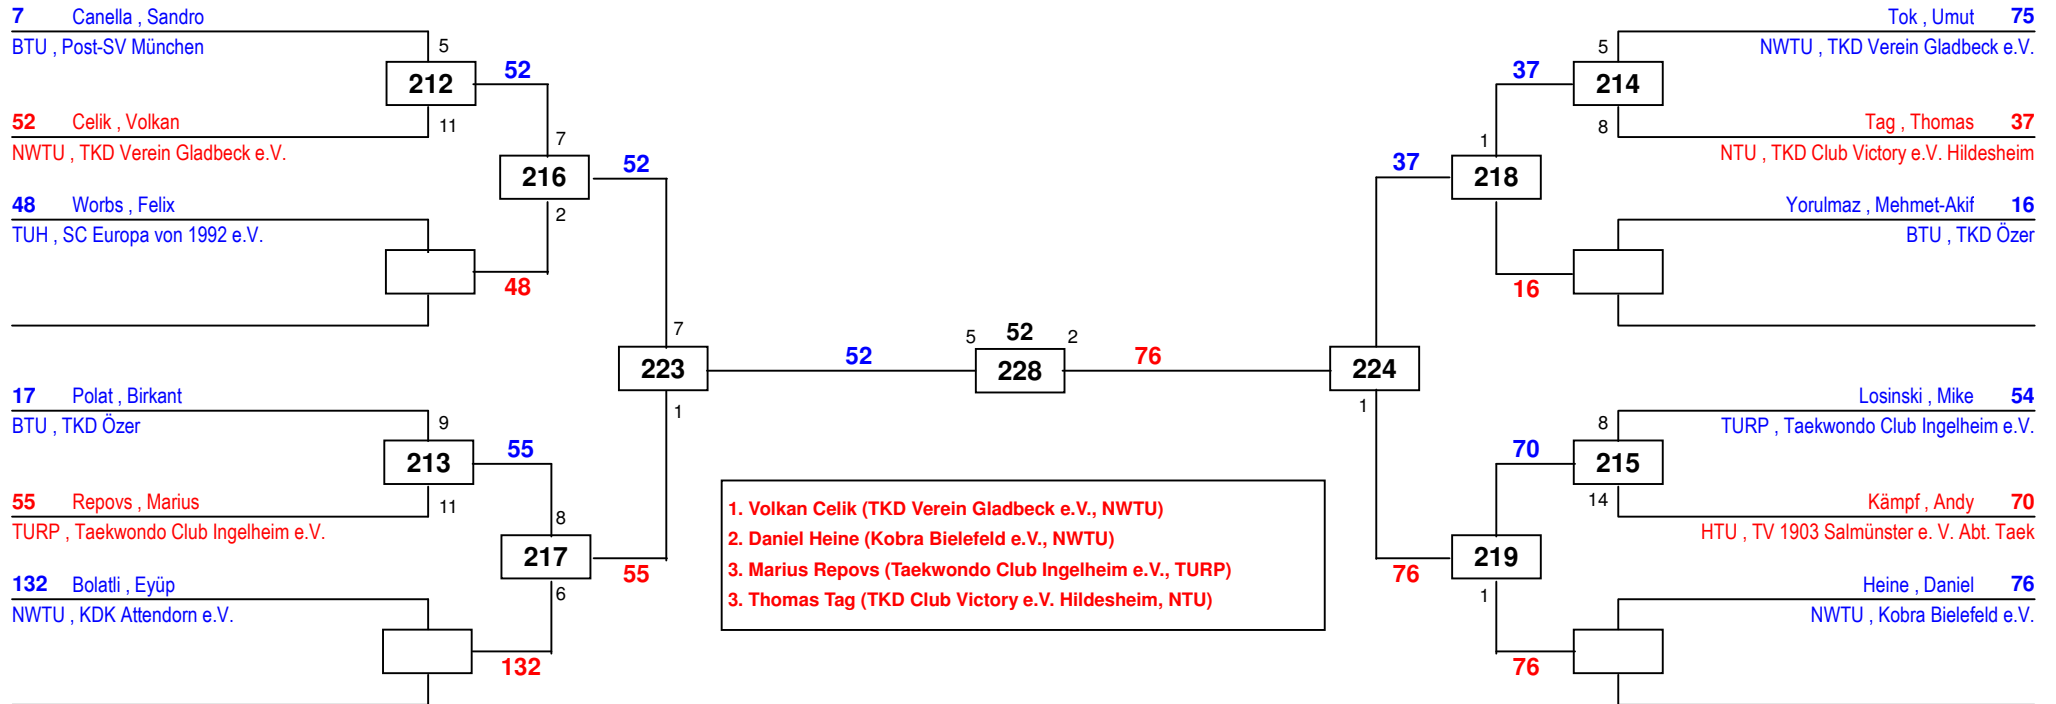

am 01.02.2015

H-58

Draw Sheet

Deutsche Senioren Meisterschaft 2015

am 01.02.2015

H-63

Draw Sheet

Deutsche Senioren Meisterschaft 2015

am 01.02.2015

H-68

Draw Sheet

Deutsche Senioren Meisterschaft 2015

am 01.02.2015

H-74

Draw Sheet

- 1. Andreas Tausch (TSV 1865 Dachau, BTU)
- 2. Noah Luca Lanz (BSV. Friedrichshafen e.V., TUBW)
- 3. Ewald Glesmann (Sportschule WuChi e.V., TUBW)
- 3. Edgar Berggardt (PSV Georgsmarienhütte e.V. Abt. Taekwond, N1)