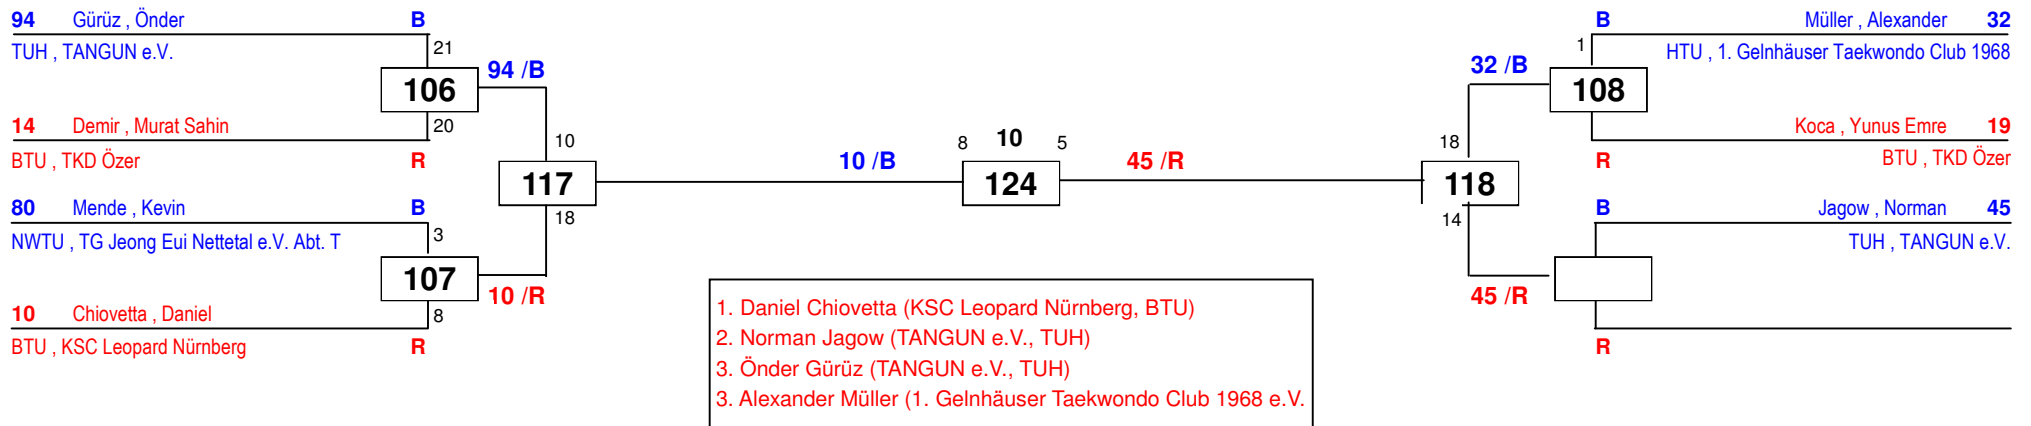

Deutsche Senioren Meisterschaft 2015

am 01.02.2015
H+87

Draw Sheet

Deutsche Senioren Meisterschaft 2015

am 01.02.2015

H-54

Draw Sheet

Deutsche Senioren Meisterschaft 2015