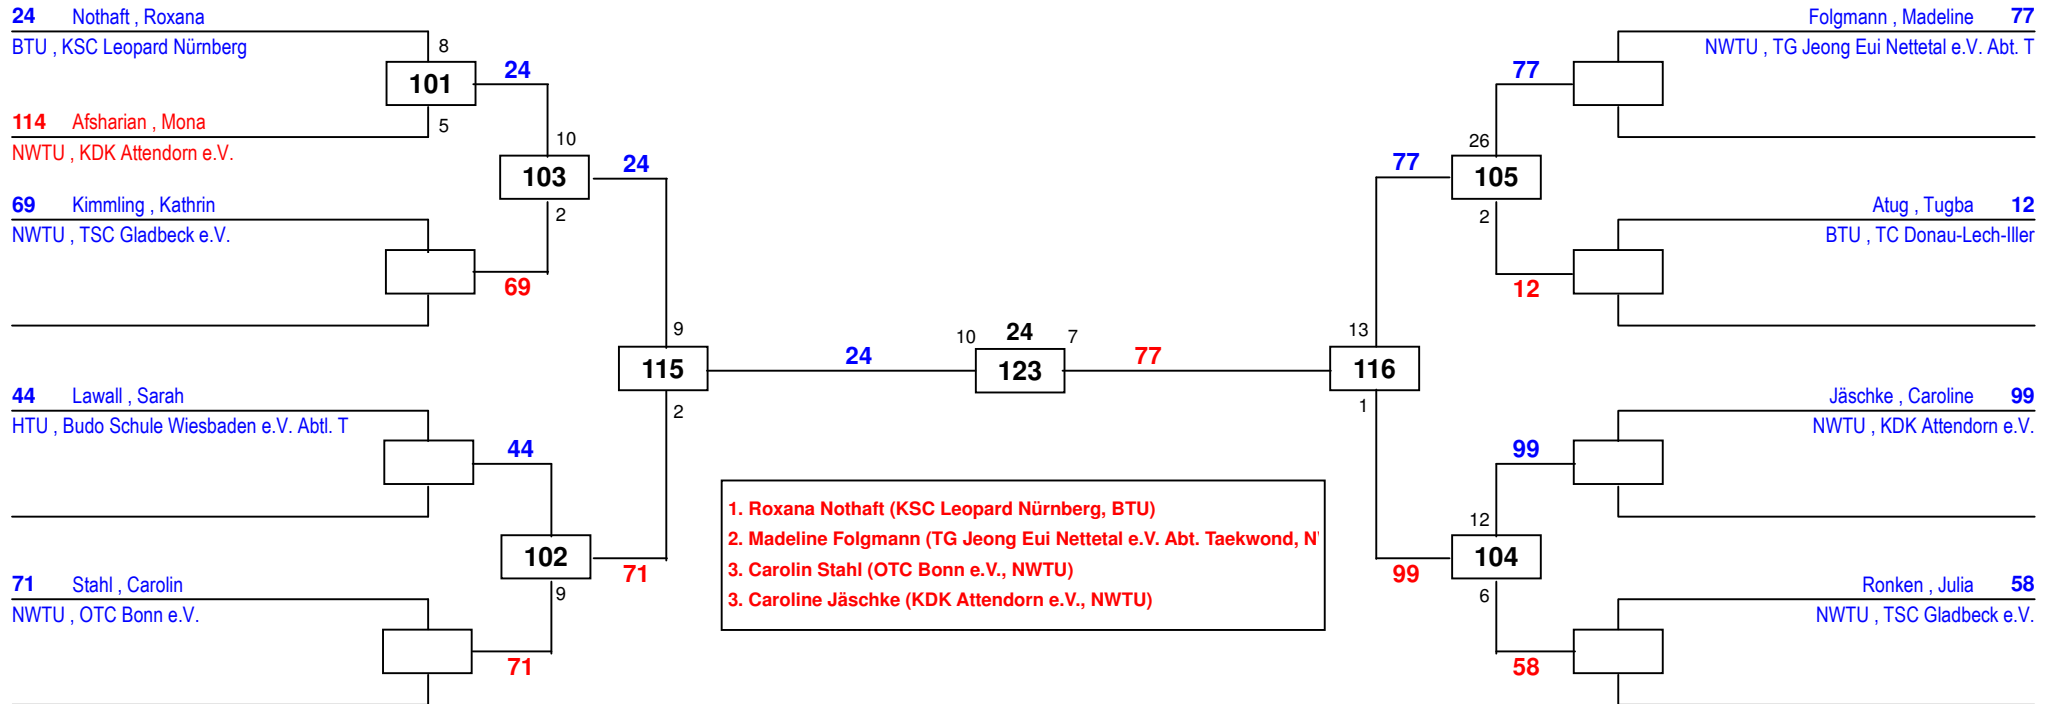

Deutsche Senioren Meisterschaft 2015

am 01.02.2015

D-46

Draw Sheet

Deutsche Senioren Meisterschaft 2015

am 01.02.2015

D-49

Draw Sheet

Deutsche Senioren Meisterschaft 2015

am 01.02.2015

D-53

Draw Sheet

Deutsche Senioren Meisterschaft 2015

am 01.02.2015

D-57

Draw Sheet

Deutsche Senioren Meisterschaft 2015

am 01.02.2015

D-62

Draw Sheet

Deutsche Senioren Meisterschaft 2015

am 01.02.2015

D-67

Draw Sheet