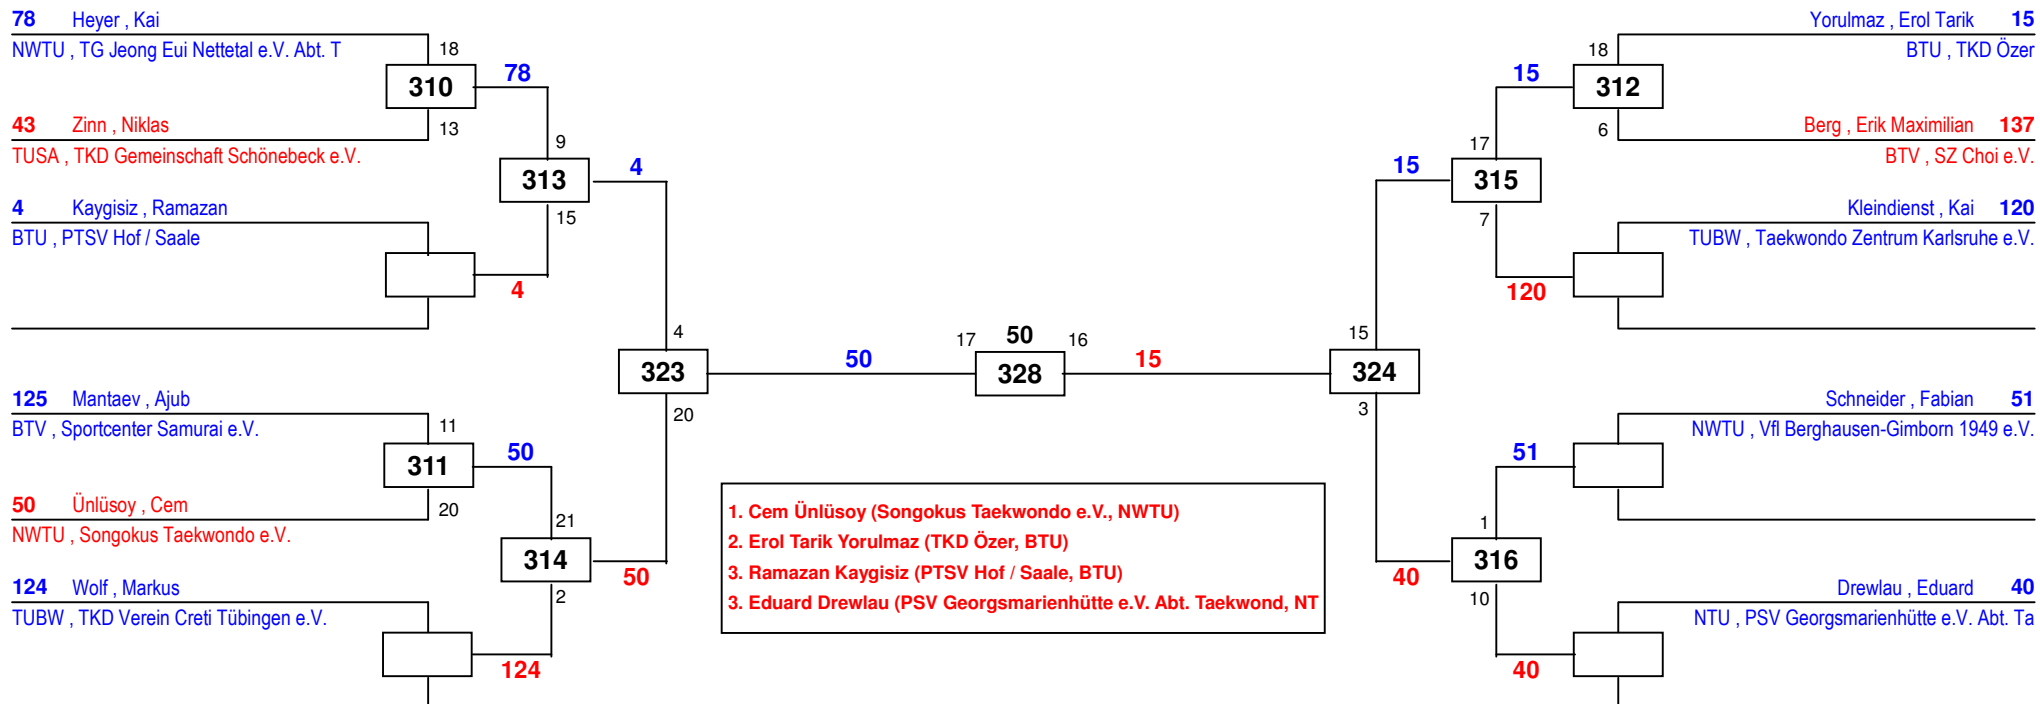

Deutsche Senioren Meisterschaft 2015

am 01.02.2015

H-80

Draw Sheet