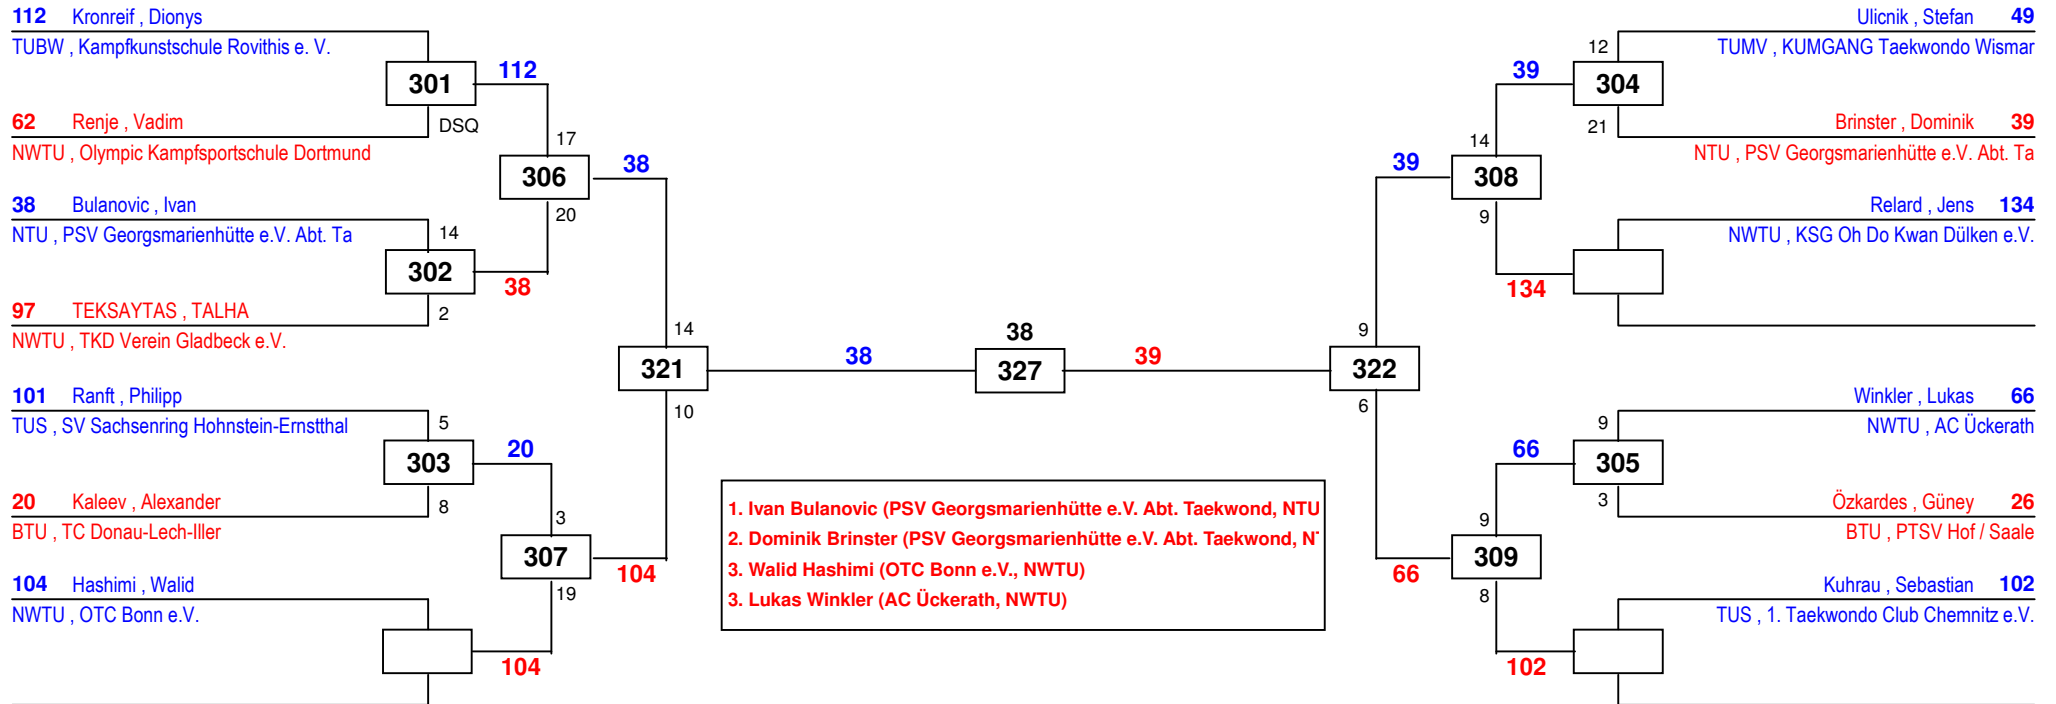

Deutsche Senioren Meisterschaft 2015

am 01.02.2015

H-80

Draw Sheet

Deutsche Senioren Meisterschaft 2015

am 01.02.2015

H-87

Draw Sheet