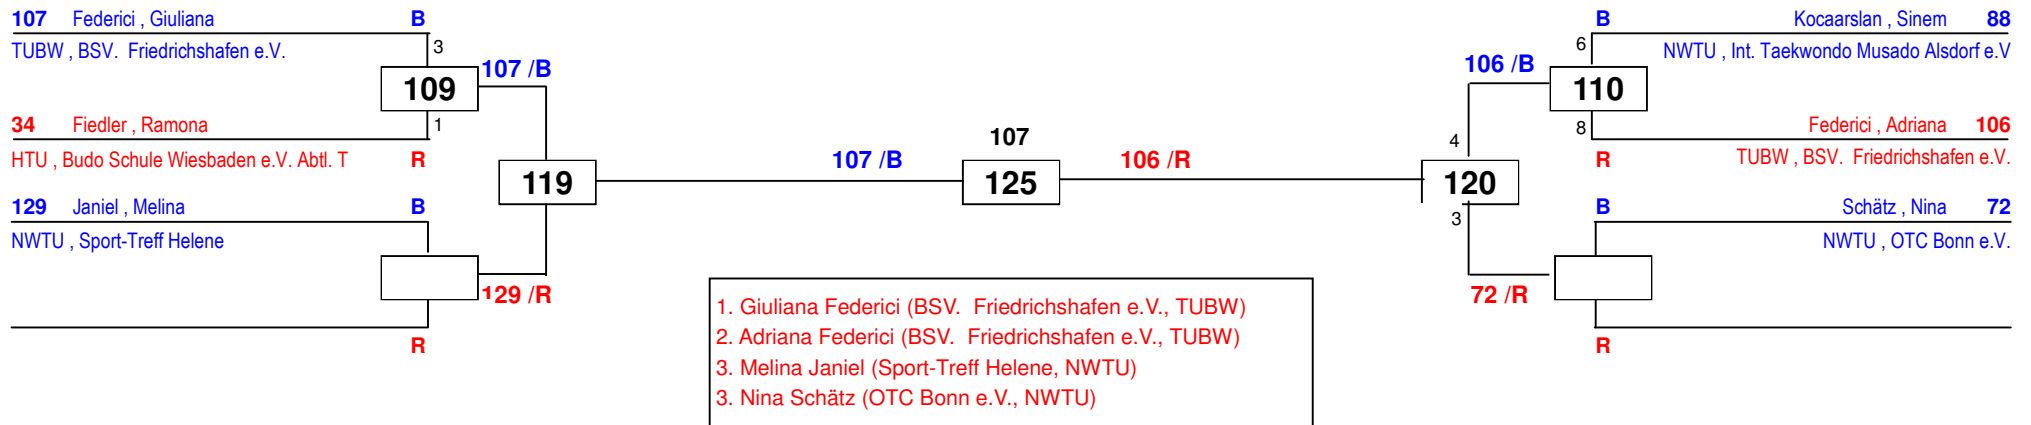

Göker , Tugba 118
BTV , Allgemeiner Sportverein Berlin e.

R

1. Leonie Martin (BSV. Friedrichshafen e.V., TUBW)
2. Tugba Göker (Allgemeiner Sportverein Berlin e.V. Abt, BTV)
3. Sarah Di Sinno (AC Ückerath, NWTU)
3. Stefanie Kristahl (Sport-Treff Helene, NWTU)

Deutsche Senioren Meisterschaft 2015

am 01.02.2015

D-46

Draw Sheet

Deutsche Senioren Meisterschaft 2015

am 01.02.2015

D-49

Draw Sheet