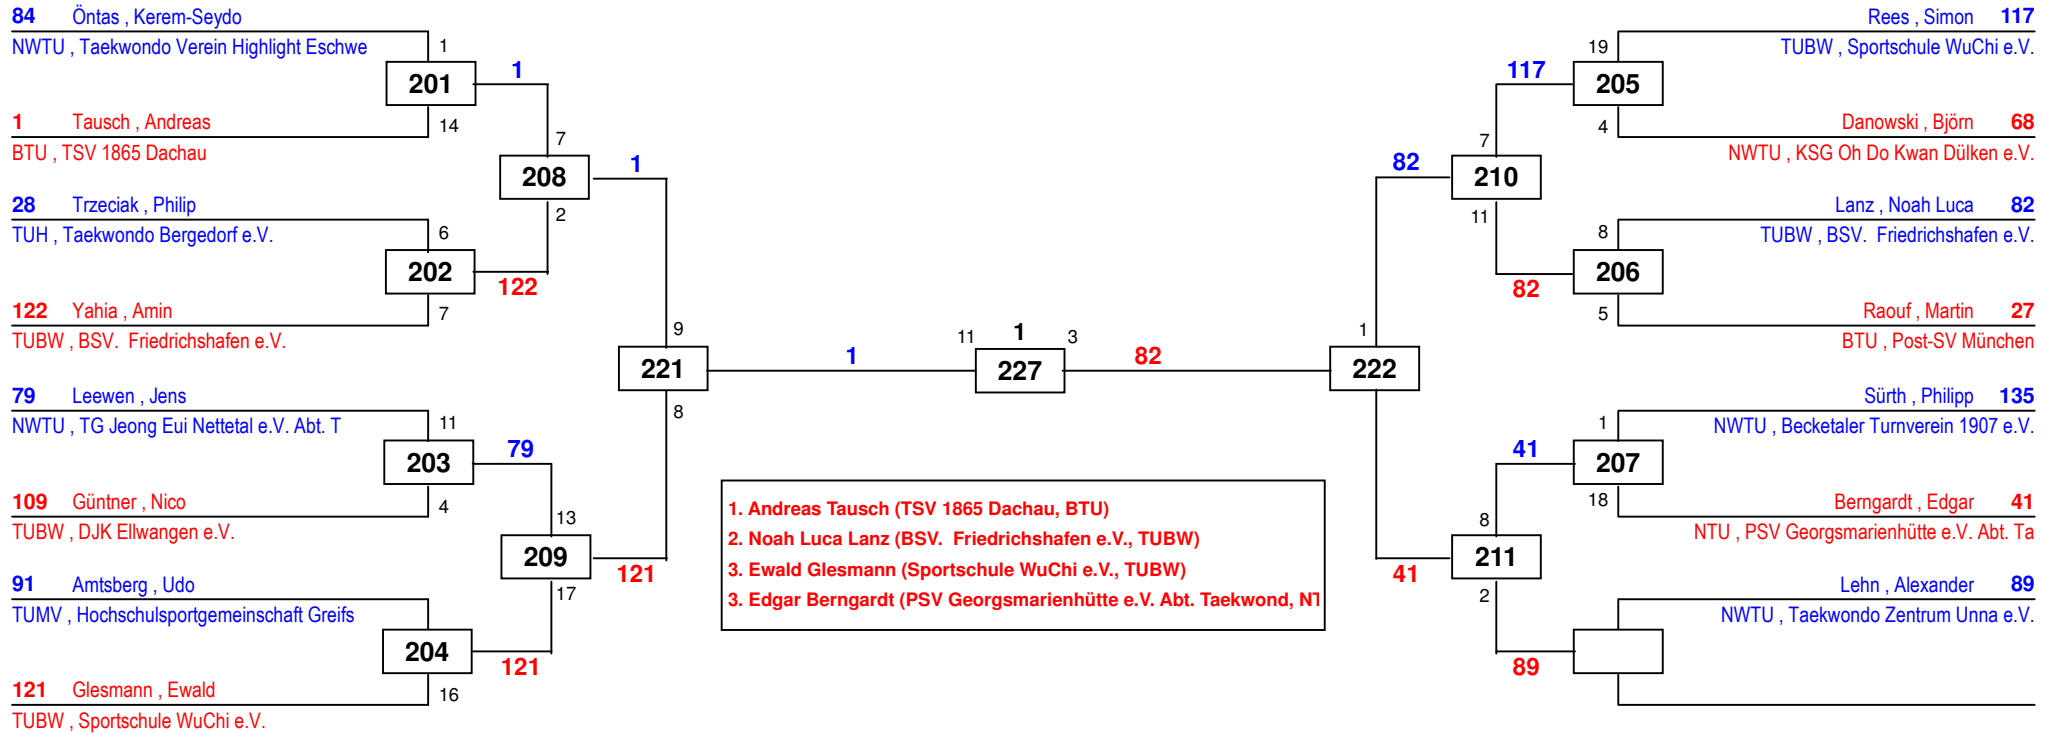

am 01.02.2015

H-68

Draw Sheet

Deutsche Senioren Meisterschaft 2015

am 01.02.2015

H-74

Draw Sheet

- 1. Andreas Tausch (TSV 1865 Dachau, BTU)
- 2. Noah Luca Lanz (BSV. Friedrichshafen e.V., TUBW)
- 3. Ewald Glesmann (Sportschule WuChi e.V., TUBW)
- 3. Edgar Berggardt (PSV Georgsmarienhütte e.V. Abt. Taekwond, N1)

Deutsche Senioren Meisterschaft 2015

am 01.02.2015

H-80

Draw Sheet

Deutsche Senioren Meisterschaft 2015

am 01.02.2015

H-87

Draw Sheet