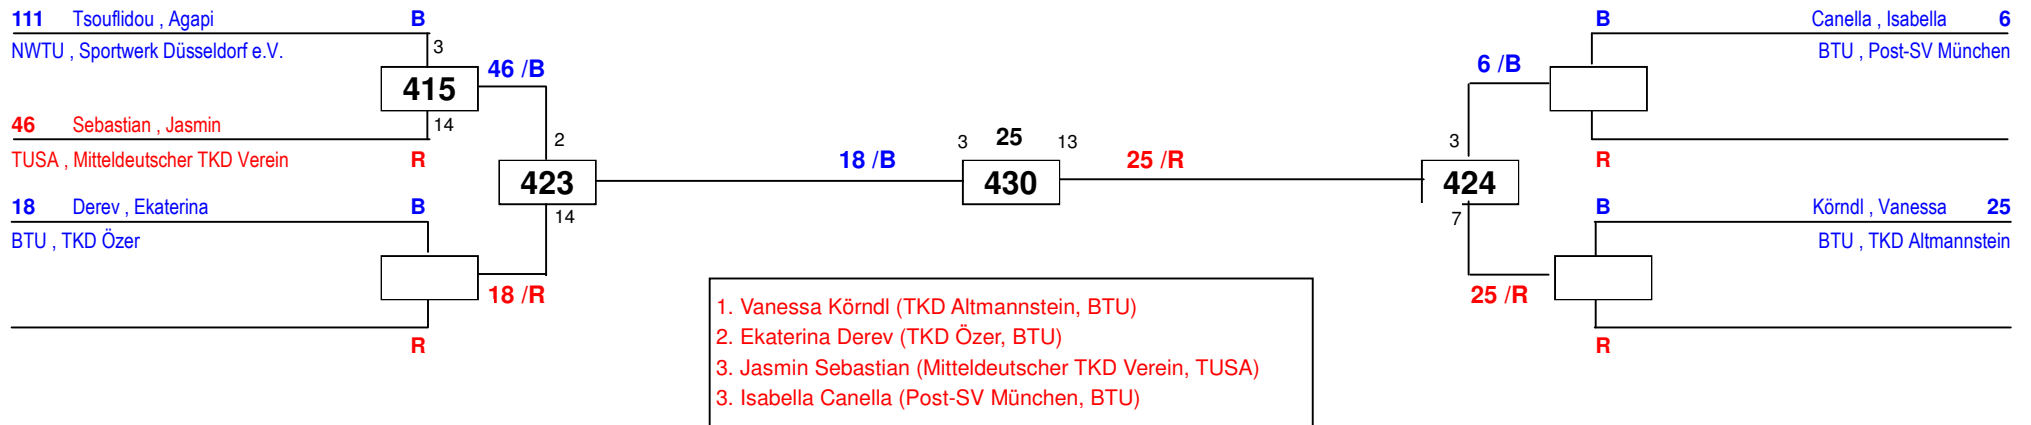

Deutsche Senioren Meisterschaft 2015

am 01.02.2015

D-53

Draw Sheet

Deutsche Senioren Meisterschaft 2015

am 01.02.2015

D-57

Draw Sheet

Deutsche Senioren Meisterschaft 2015

am 01.02.2015

D-62

Draw Sheet

Deutsche Senioren Meisterschaft 2015

am 01.02.2015

D-67

Draw Sheet

Deutsche Senioren Meisterschaft 2015

am 01.02.2015

D-73

Draw Sheet