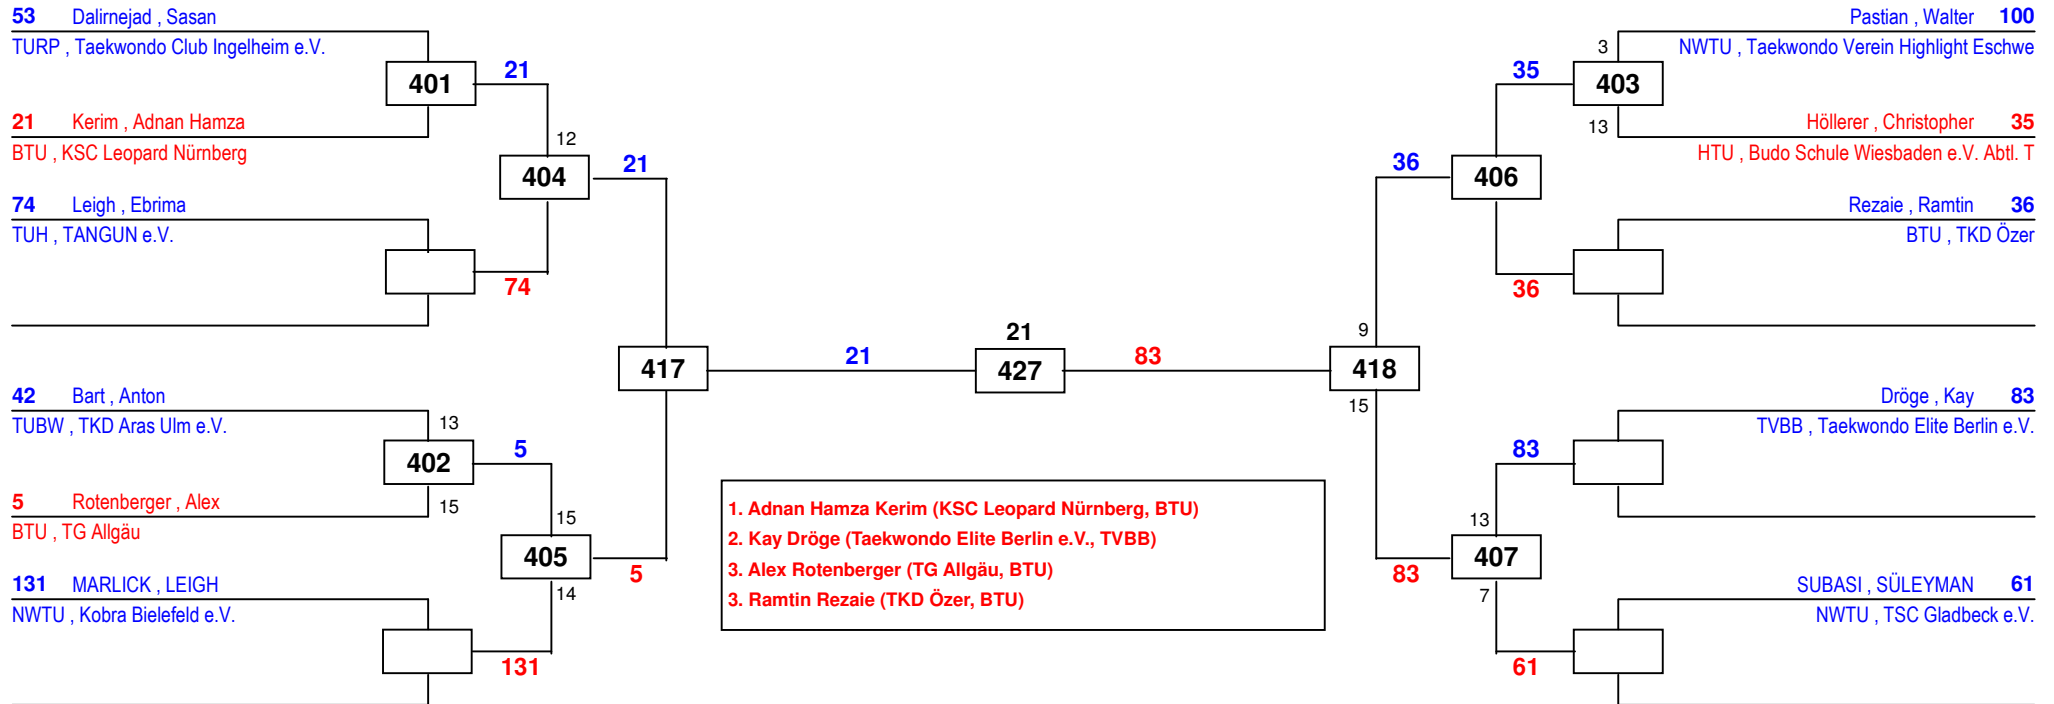

am 01.02.2015

H-58

Draw Sheet

Deutsche Senioren Meisterschaft 2015

am 01.02.2015

H-63

Draw Sheet

Deutsche Senioren Meisterschaft 2015

am 01.02.2015

H-68

Draw Sheet

Deutsche Senioren Meisterschaft 2015

am 01.02.2015

H-74

Draw Sheet

- 1. Andreas Tausch (TSV 1865 Dachau, BTU)
- 2. Noah Luca Lanz (BSV. Friedrichshafen e.V., TUBW)
- 3. Ewald Glesmann (Sportschule WuChi e.V., TUBW)
- 3. Edgar Berggardt (PSV Georgsmarienhütte e.V. Abt. Taekwond, N1)