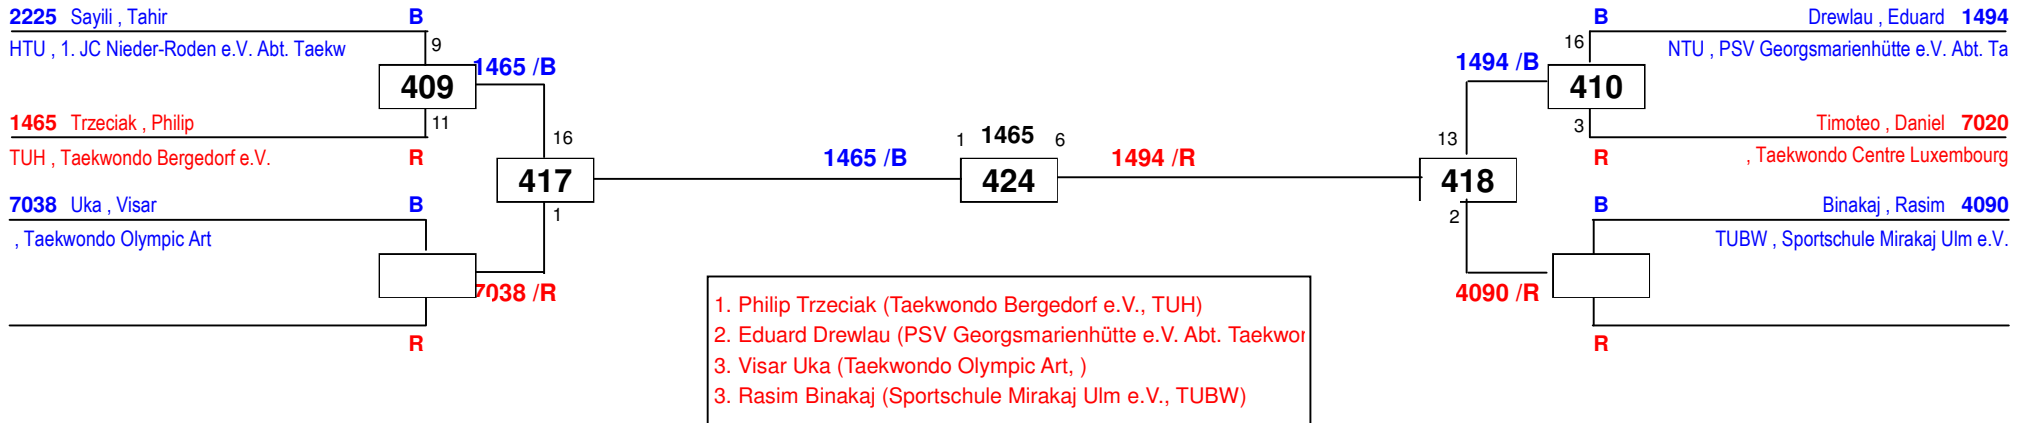

Bavaria Open 2015

am 27.06.2015 - 28.06.2015
H-80

Draw Sheet