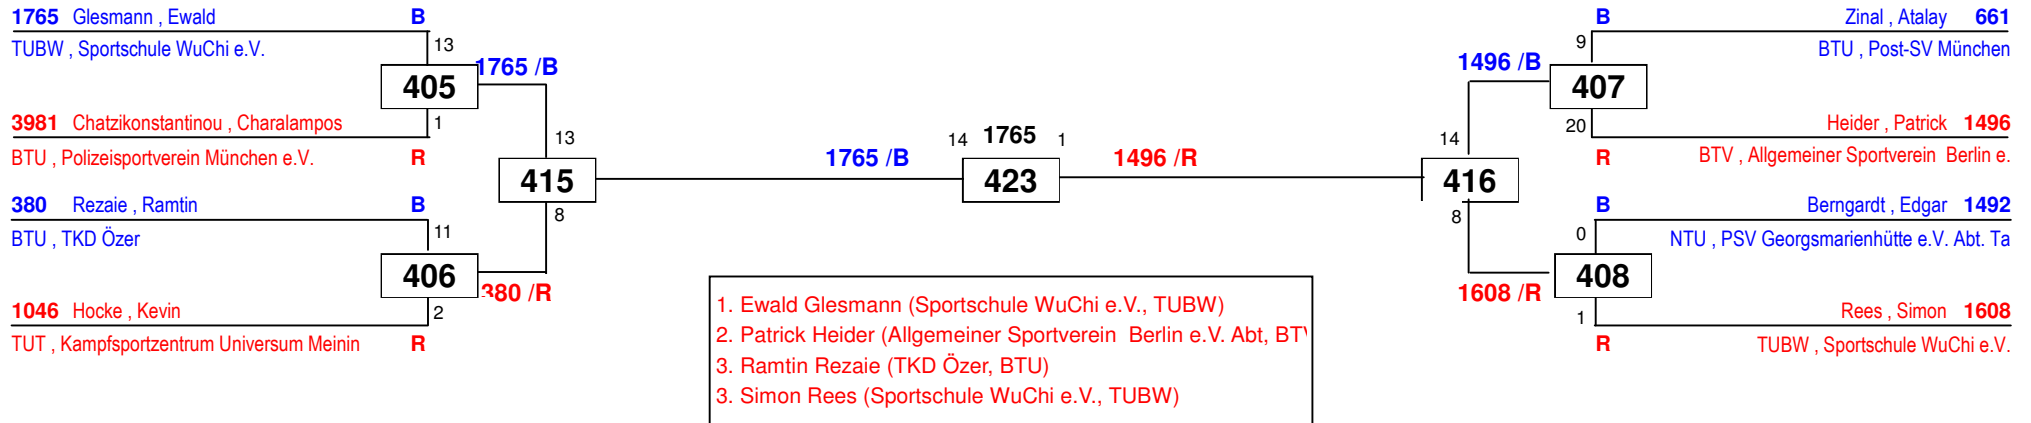

Bavaria Open 2015

am 27.06.2015 - 28.06.2015

H-68

Draw Sheet

Bavaria Open 2015

am 27.06.2015 - 28.06.2015

H-74

Draw Sheet