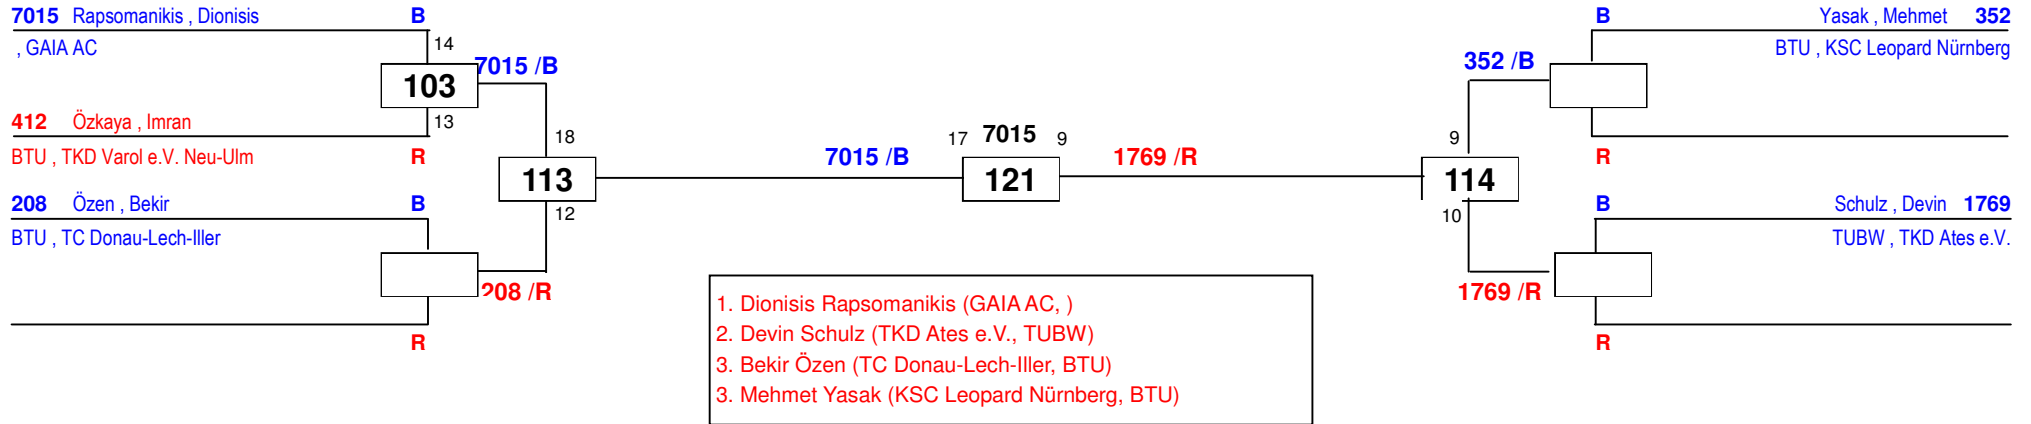

Bavaria Open 2015

am 27.06.2015 - 28.06.2015

J Am-48

Draw Sheet