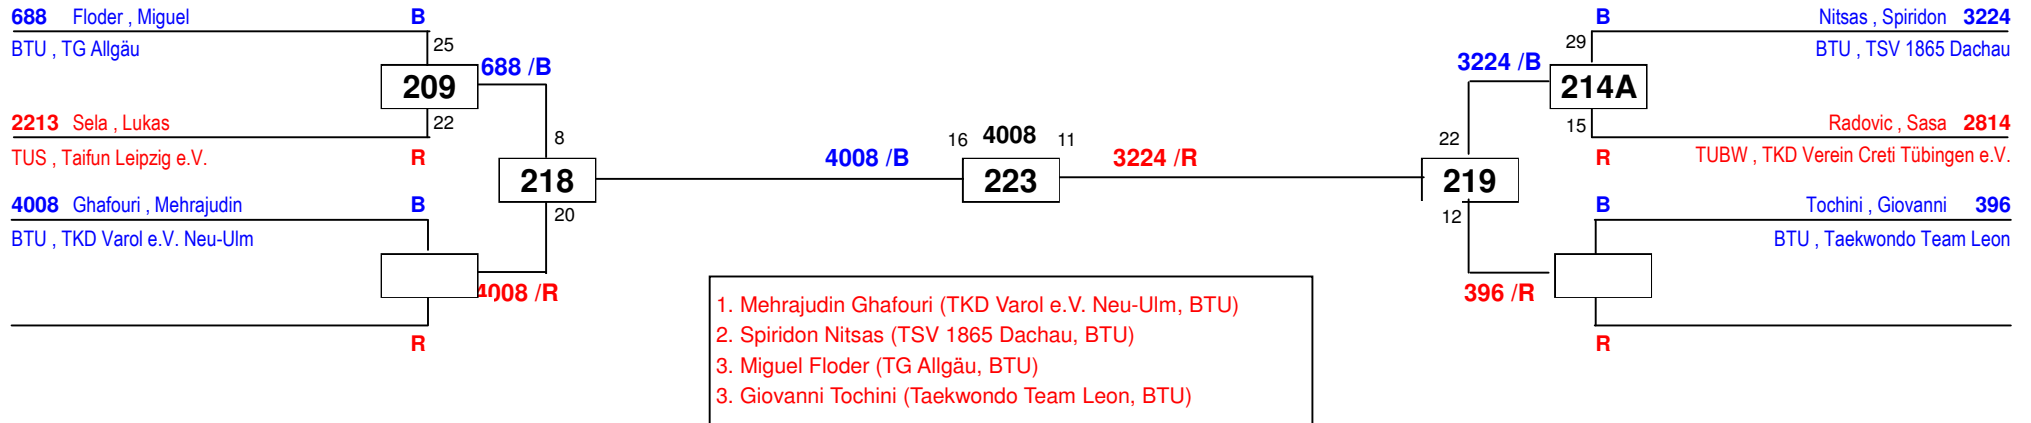

Bavaria Open 2015

am 27.06.2015 - 28.06.2015

J Am-55

Draw Sheet