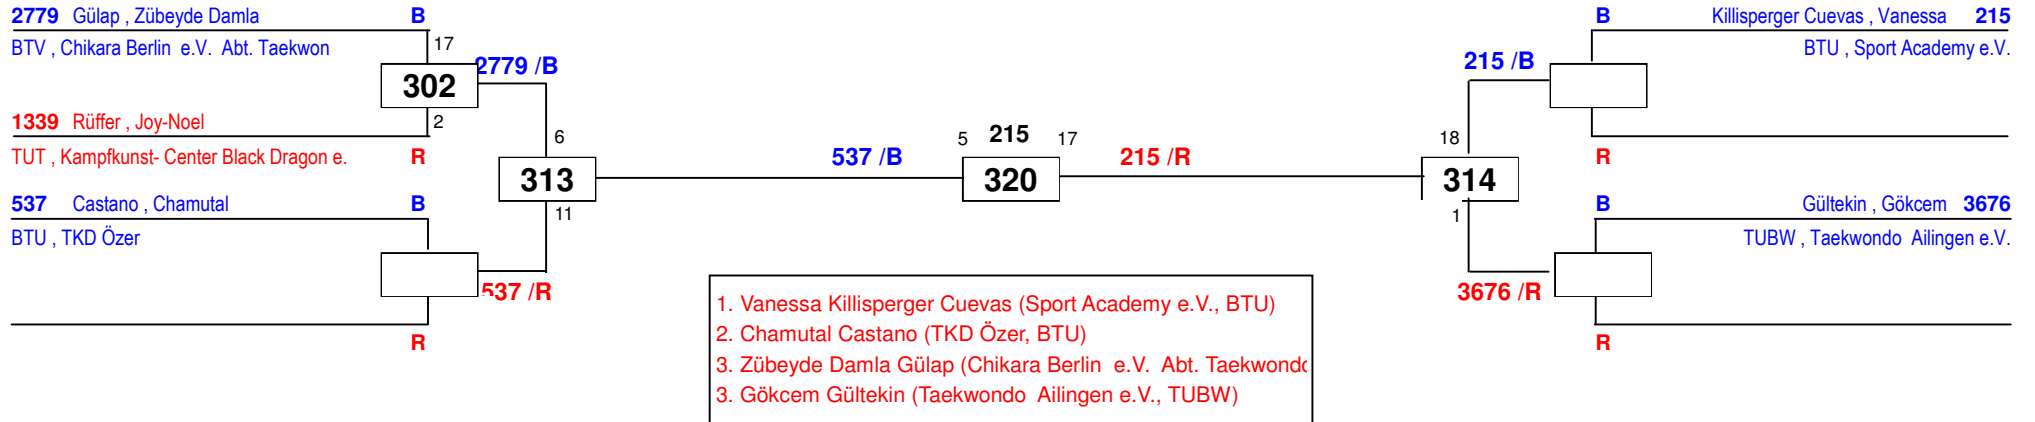

Bavaria Open 2015

am 27.06.2015 - 28.06.2015

J Aw-59

Draw Sheet