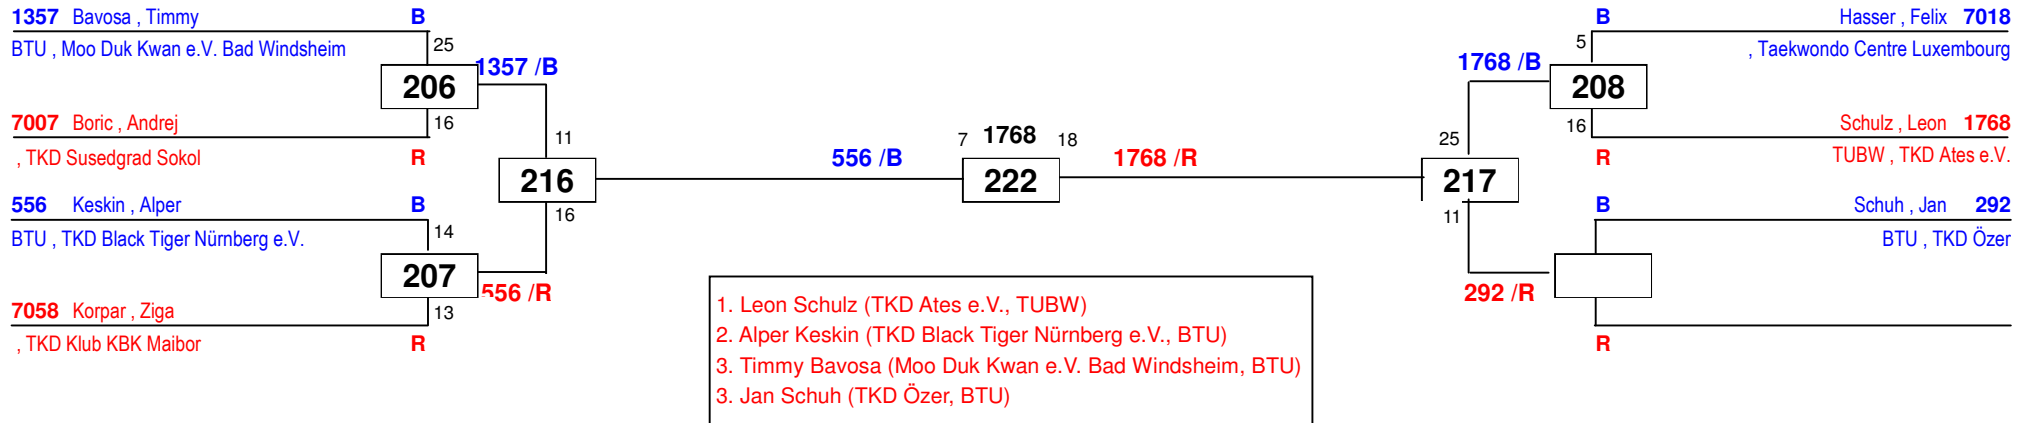

Bavaria Open 2015

am 27.06.2015 - 28.06.2015

J Am-48

Draw Sheet

Bavaria Open 2015

am 27.06.2015 - 28.06.2015

J Am-51

Draw Sheet