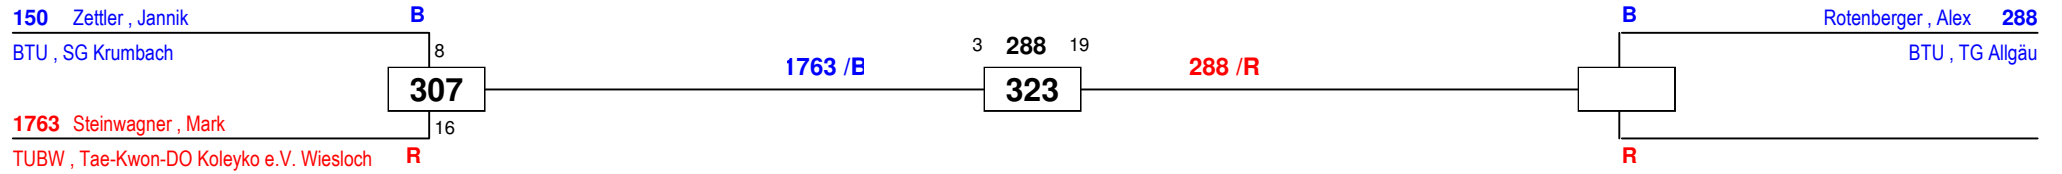

Bavaria Open 2015

am 27.06.2015 - 28.06.2015

J Am-63

Draw Sheet

Bavaria Open 2015

am 27.06.2015 - 28.06.2015

J Am-68

Draw Sheet