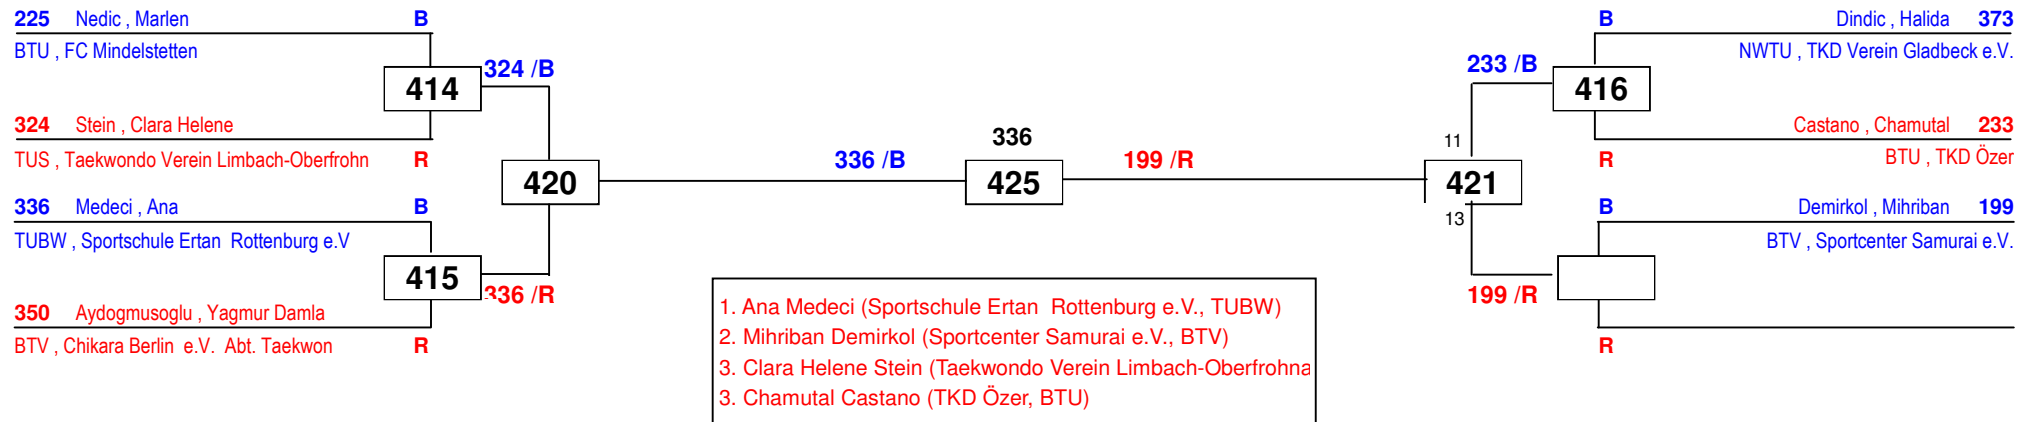

J Aw-59

Draw Sheet

DEM Senioren & Jugend A 2016

am 27.02.2016

J Aw-63

Draw Sheet

DEM Senioren & Jugend A 2016

am 27.02.2016