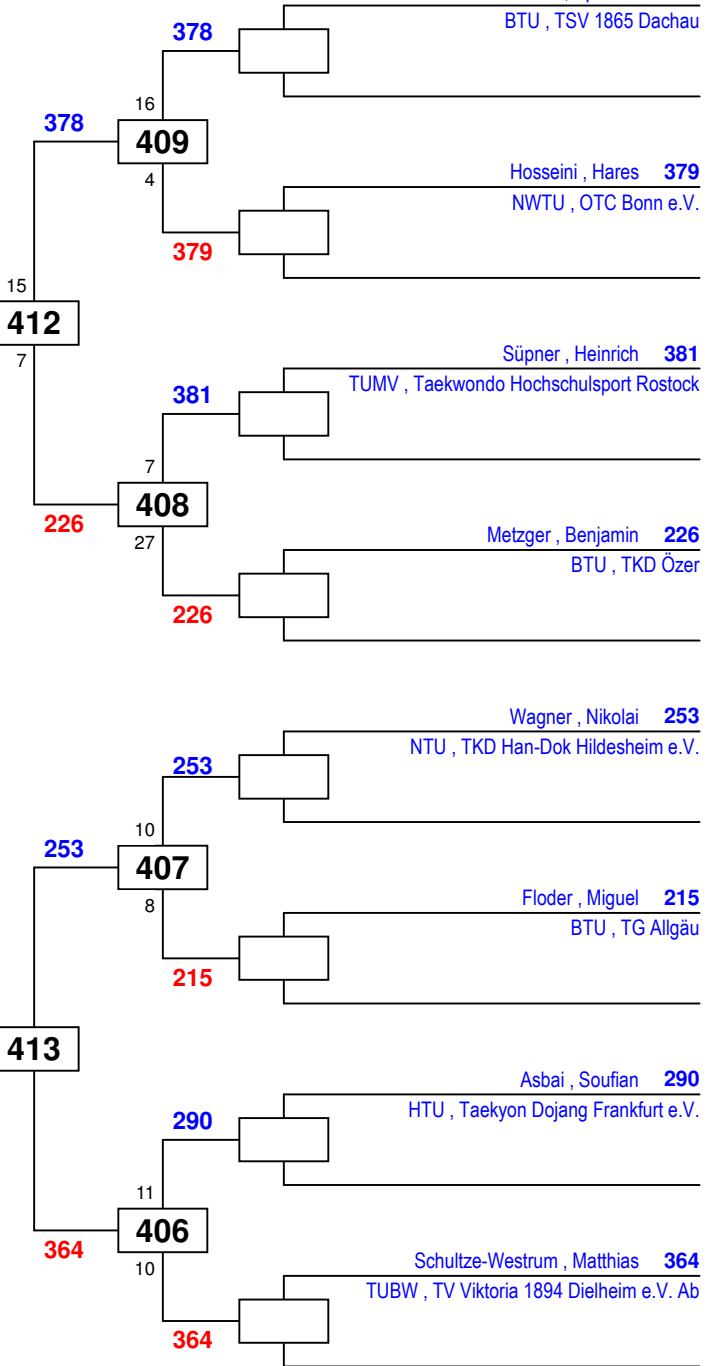

J Am-59

DEM Senioren & Jugend A 2016

Gummersbach
am 27.02.2016

Deutsche
Taekwondo
Union e.V.

Nitsas , Spiridon **378**
BTU , TSV 1865 Dachau

Hosseini , Hares **379**
NWTU , OTC Bonn e.V.

Süpner , Heinrich **381**
TUMV , Taekwondo Hochschulsport Rostock

Metzger , Benjamin **226**
BTU , TKD Özer

Wagner , Nikolai **253**
NTU , TKD Han-Dok Hildesheim e.V.

Floder , Miguel **215**
BTU , TG Allgäu

Asbai , Soufian **290**
HTU , Taekyon Dojang Frankfurt e.V.

Schultze-Westrum , Matthias **364**
TUBW , TV Viktoria 1894 Dielheim e.V. Ab

315 Schmidt , Christian
NWTU , Sportwerk Düsseldorf e.V.

327 Sela , Lukas
TUS , Taifun Leipzig e.V.

274 Senli , Tolunay
BTU , KSC Leopard Nürnberg

212 Chiovetta , Eros
BTU , Moo Duk Kwan e.V. Bad Windsheim

312 Brandt , Emanuel
HTU , TSV 1850/09 Korbach e.V.

382 Burak , Dinc
BTU , TSV 1865 Dachau

309 Arping , Jannik
NWTU , AC Ückerath

361 Özcan , Taner
TUBW , TC Ubstadt-Weiher e.V.

204 Mohammad , Ali
BTV , Sportcenter Samurai e.V.

1. Ali Mohammad (Sportcenter Samurai e.V., BTV)
2. Spiridon Nitsas (TSV 1865 Dachau, BTU)
3. Matthias Schultze-Westrum (TV Viktoria 1894 Dielheim e.V.)
3. Eros Chiovetta (Moo Duk Kwan e.V. Bad Windsheim, BTU)

Tournament Management by: DELTA SYSTEM HOUSE
www.deltapool.de

Copyright by Hamid Rahimi 1994 - 2014