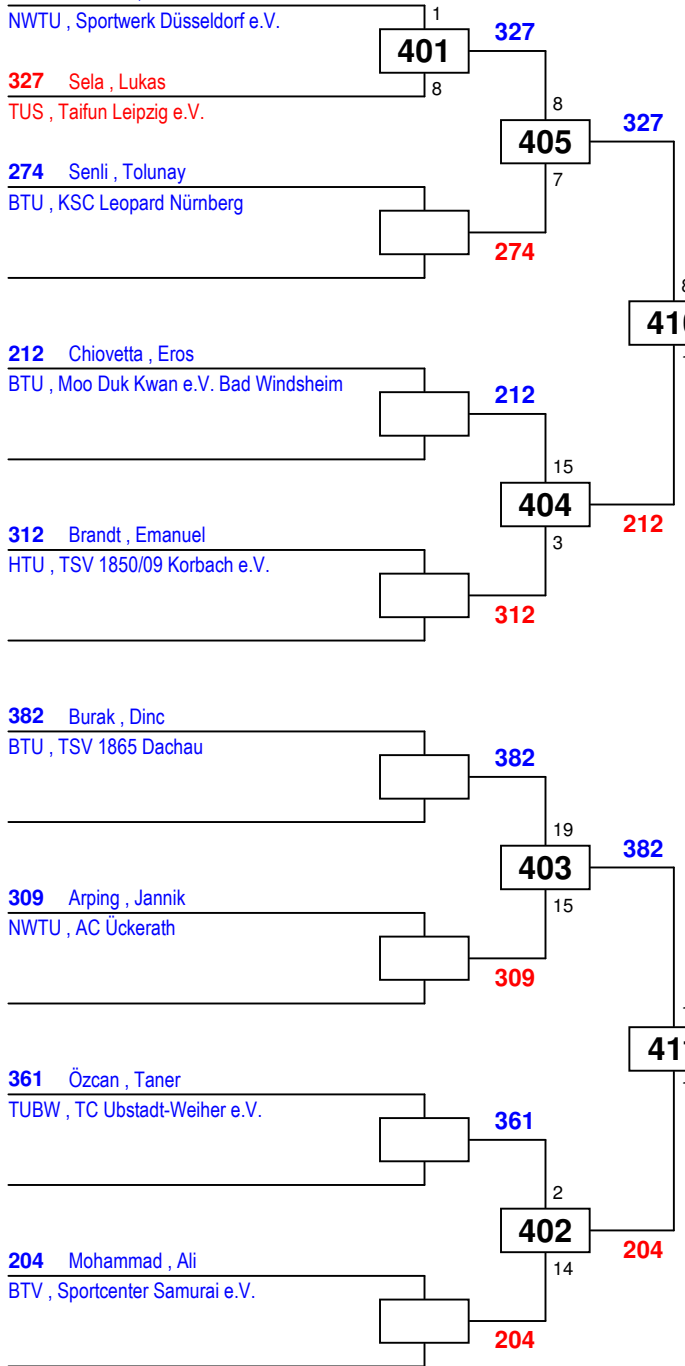

J Am-59

DEM Senioren & Jugend A 2016

Gummersbach
am 27.02.2016

Deutsche
Taekwondo
Union e.V.

Nitsas , Spiridon **378**
BTU , TSV 1865 Dachau

Hosseini , Hares **379**
NWTU , OTC Bonn e.V.

Süpner , Heinrich **381**
TUMV , Taekwondo Hochschulsport Rostock

Metzger , Benjamin **226**
BTU , TKD Özer

Wagner , Nikolai **253**
NTU , TKD Han-Dok Hildesheim e.V.

Floder , Miguel **215**
BTU , TG Allgäu

Asbai , Soufian **290**
HTU , Taekyon Dojang Frankfurt e.V.

Schultze-Westrum , Matthias **364**
TUBW , TV Viktoria 1894 Dielheim e.V. Ab

315 Schmidt , Christian
NWTU , Sportwerk Düsseldorf e.V.

327 Sela , Lukas
TUS , Taifun Leipzig e.V.

274 Senli , Tolunay
BTU , KSC Leopard Nürnberg

212 Chiovetta , Eros
BTU , Moo Duk Kwan e.V. Bad Windsheim

312 Brandt , Emanuel
HTU , TSV 1850/09 Korbach e.V.

382 Burak , Dinc
BTU , TSV 1865 Dachau

309 Arping , Jannik
NWTU , AC Ückerath

361 Özcan , Taner
TUBW , TC Ubstadt-Weiher e.V.

204 Mohammad , Ali
BTV , Sportcenter Samurai e.V.

1. Ali Mohammad (Sportcenter Samurai e.V., BTV)
2. Spiridon Nitsas (TSV 1865 Dachau, BTU)
3. Matthias Schultze-Westrum (TV Viktoria 1894 Dielheim e.V.)
3. Eros Chiovetta (Moo Duk Kwan e.V. Bad Windsheim, BTU)

Tournament Management by: DELTA SYSTEM HOUSE
www.deltapool.de

Copyright by Hamid Rahimi 1994 - 2014