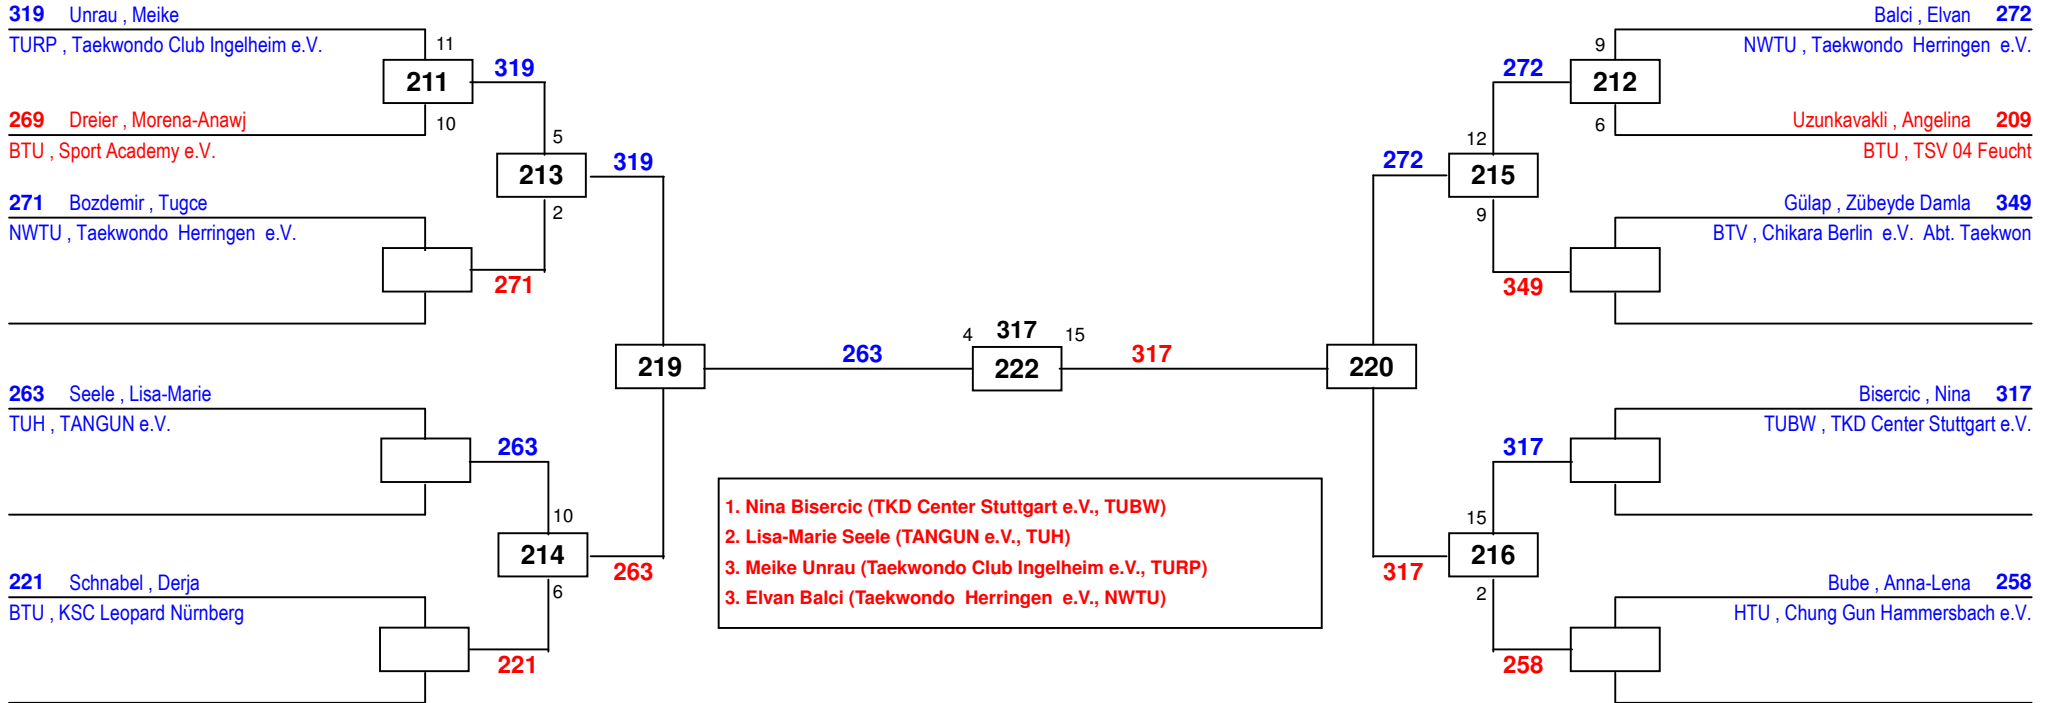

610

198

1. Ioanna Andreopoulou (Sportwerk Düsseldorf e.V., NWTU)
2. Rajae Mali (Velberter Sportgemeinschaft e.V., NWTU)
3. Isabel Beckstein (SV Nennslingen, BTU)
3. Georgia Maroufidou (SV DJK Kolbermoor e.V., BTU)

Tournament Management by: DELTA SYSTEM HOUSE
www.deltapool.de

Copyright by Hamid Rahimi 1994 - 2014

DEM Senioren & Jugend A 2016

am 27.02.2016

J Aw-55

Draw Sheet

DEM Senioren & Jugend A 2016

am 27.02.2016

J Aw-59

Draw Sheet

DEM Senioren & Jugend A 2016

am 27.02.2016

J Aw-63

Draw Sheet

DEM Senioren & Jugend A 2016

am 27.02.2016