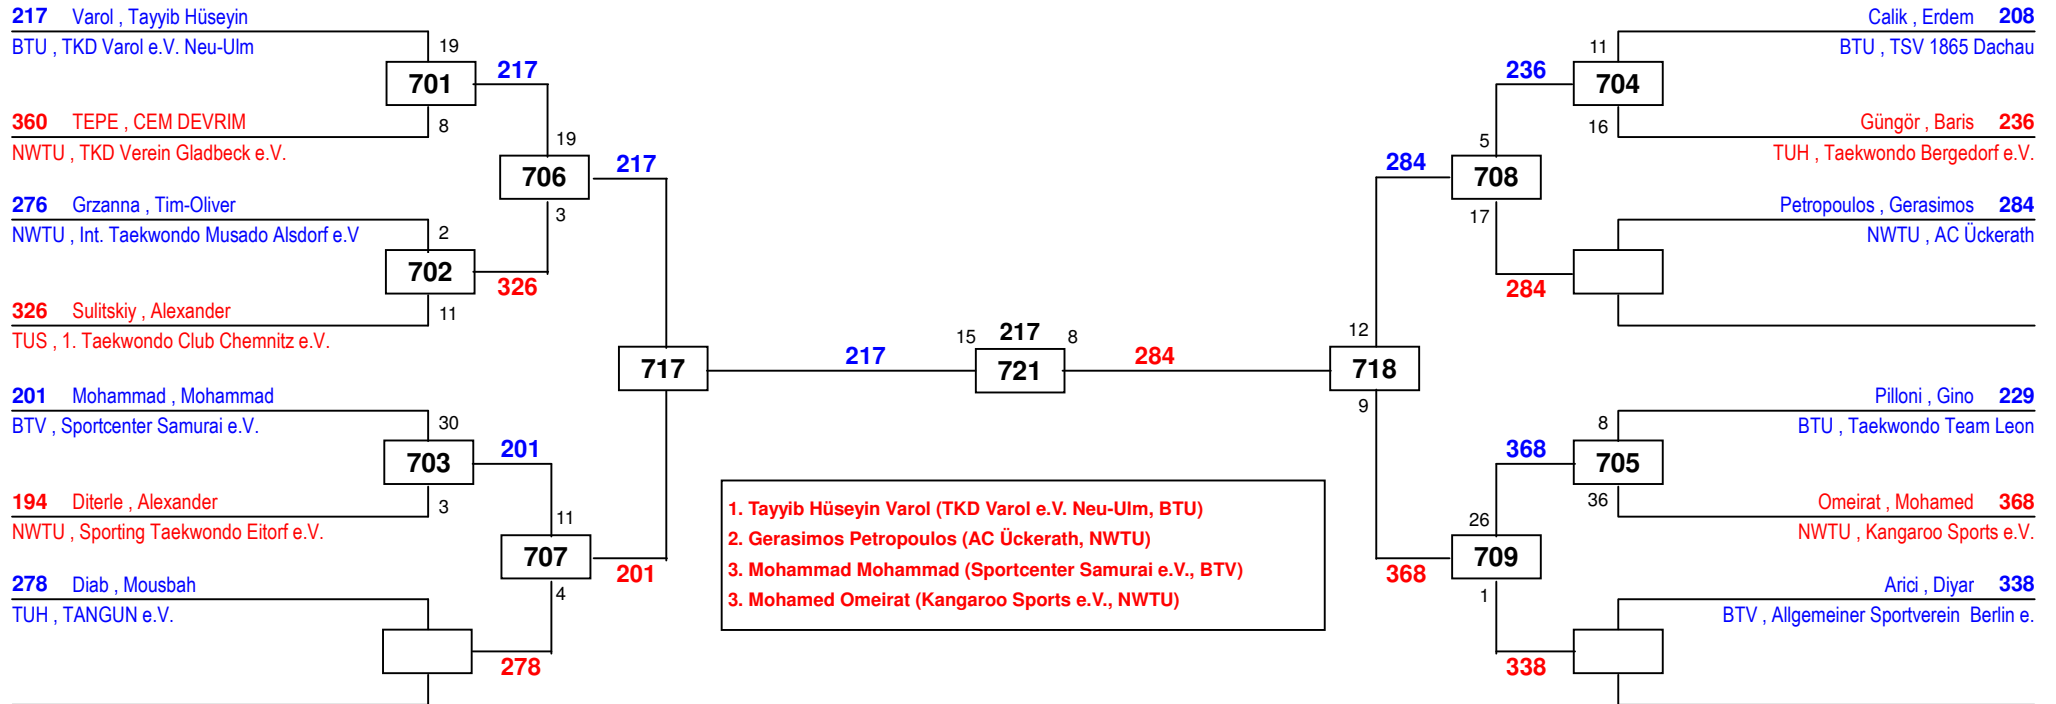

Tournament Management by: DELTA SYSTEM HOUSE
www.deltapool.de

Copyright by Hamid Rahimi 1994 - 2014

DEM Senioren & Jugend A 2016

am 27.02.2016

J Am-63

Draw Sheet

1. Malik Gülec (TKD Özer, BTU)
2. Tim Oefner (1. Gelnhäuser Taekwondo Club 1968 e.V., HTU)
3. Liridon Jashari (Post-SV Neumünster von 1951 e.V., TVSH)
3. Benjamin Nattermann (TSV 1865 Dachau, BTU)

DEM Senioren & Jugend A 2016

am 27.02.2016

J Am-68

Draw Sheet

DEM Senioren & Jugend A 2016

am 27.02.2016

J Am-73

Draw Sheet