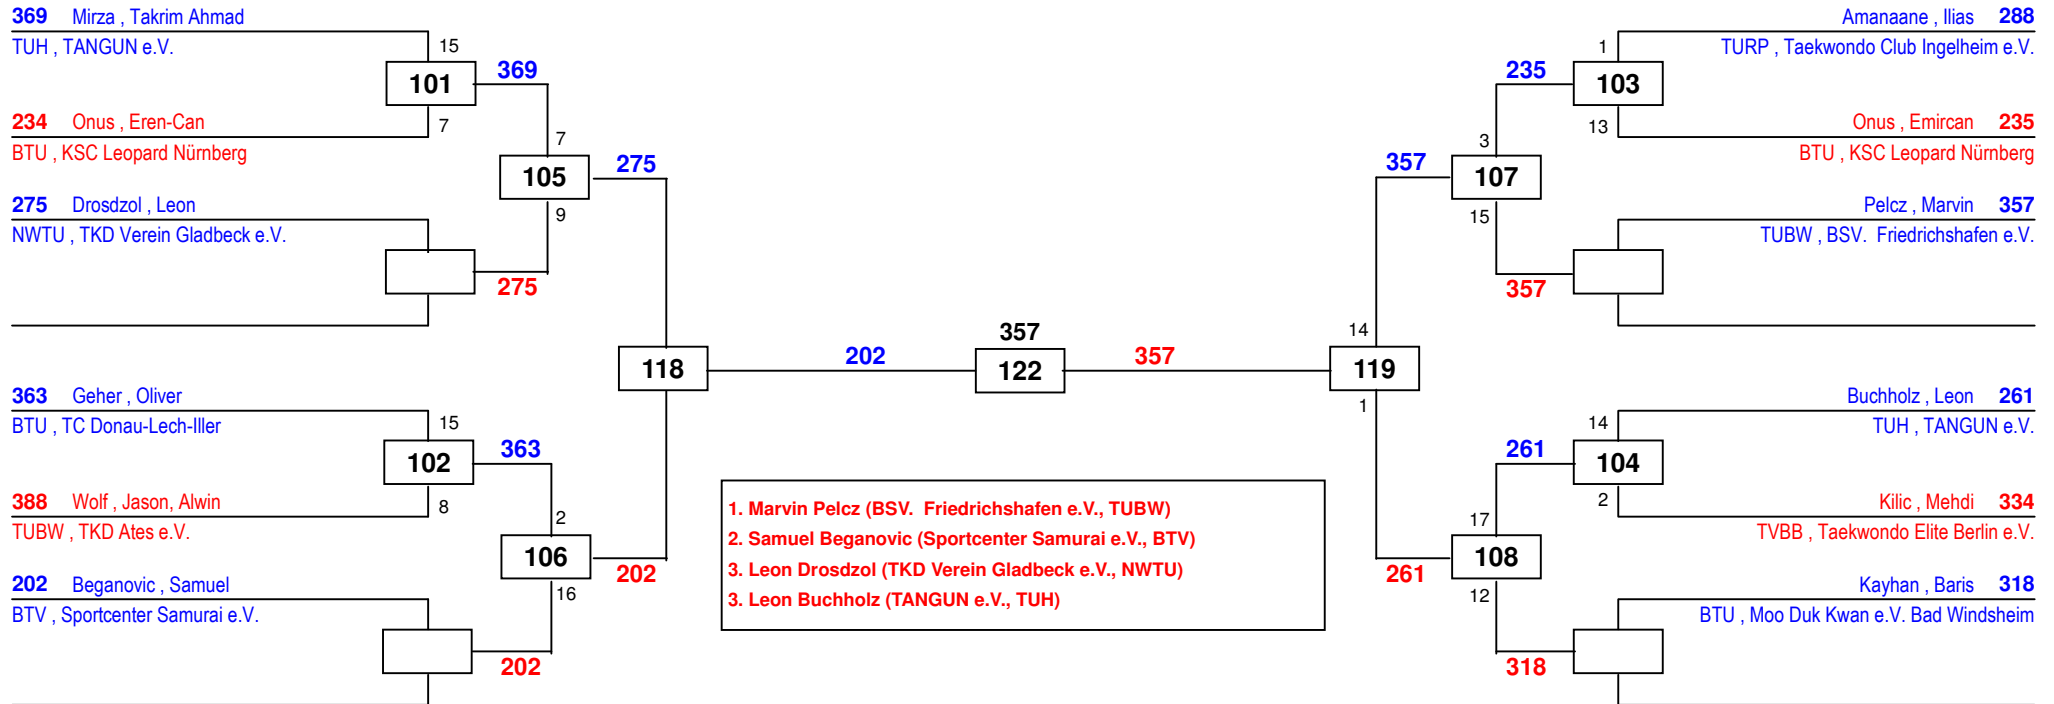

DEM Senioren & Jugend A 2016

am 27.02.2016

J Am-45

Draw Sheet