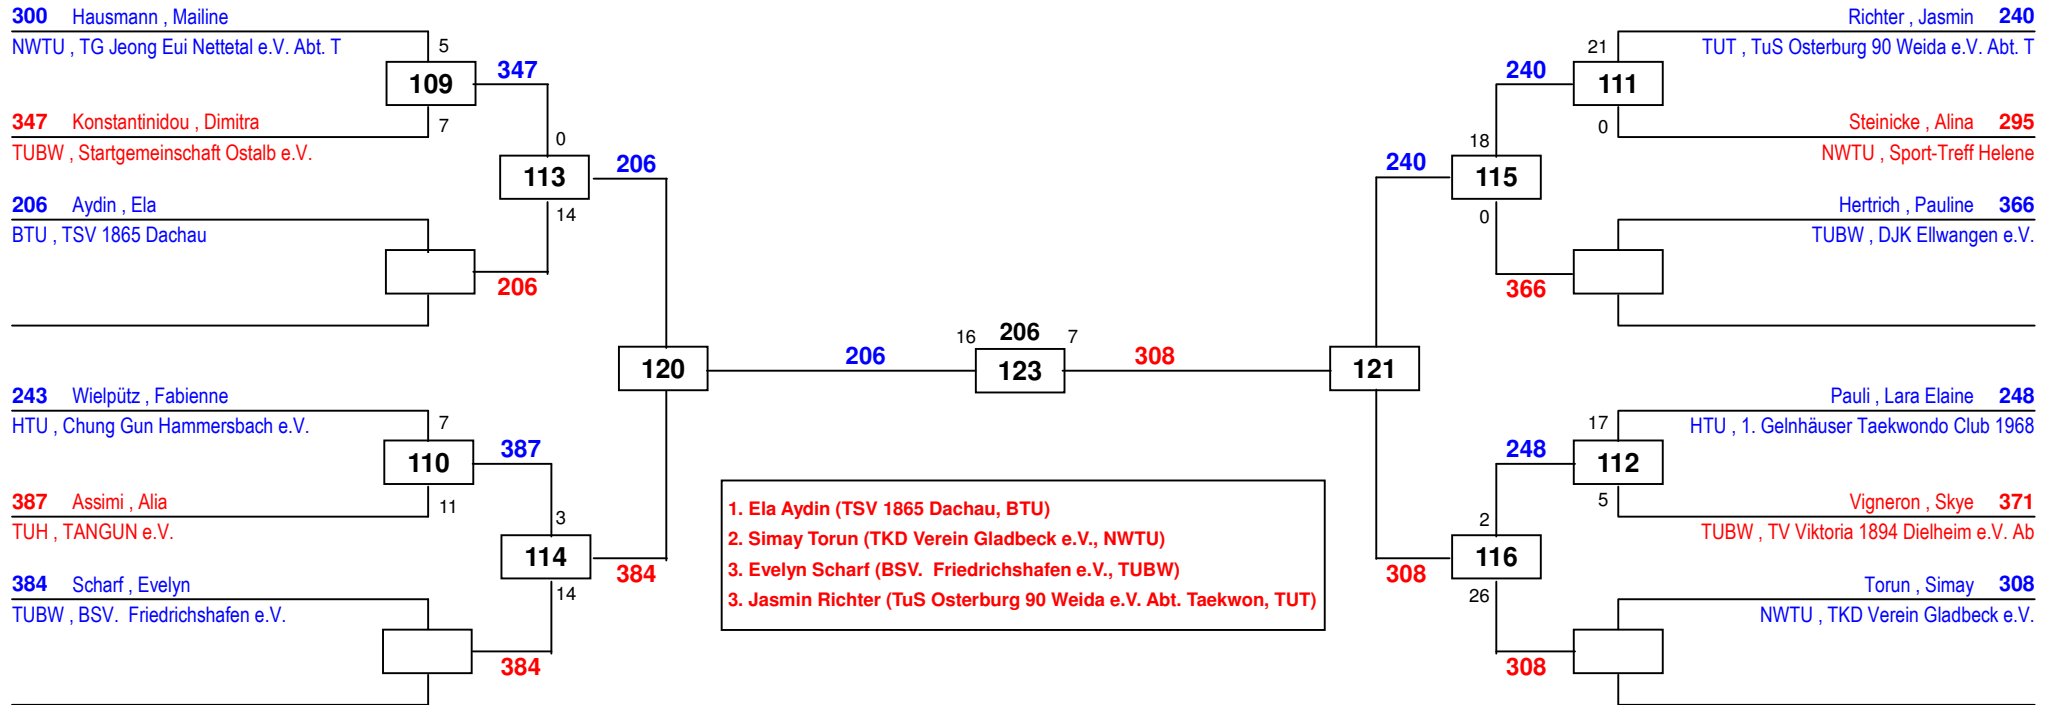

610

198

1. Ioanna Andreopoulou (Sportwerk Düsseldorf e.V., NWTU)
2. Rajae Mali (Velberter Sportgemeinschaft e.V., NWTU)
3. Isabel Beckstein (SV Nennslingen, BTU)
3. Georgia Maroufidou (SV DJK Kolbermoor e.V., BTU)

Tournament Management by: DELTA SYSTEM HOUSE
www.deltapool.de

Copyright by Hamid Rahimi 1994 - 2014

DEM Senioren & Jugend A 2016

am 27.02.2016

J Aw-55

Draw Sheet

DEM Senioren & Jugend A 2016

am 27.02.2016

J Aw-59

Draw Sheet

DEM Senioren & Jugend A 2016

am 27.02.2016

J Aw-63

Draw Sheet

DEM Senioren & Jugend A 2016

am 27.02.2016