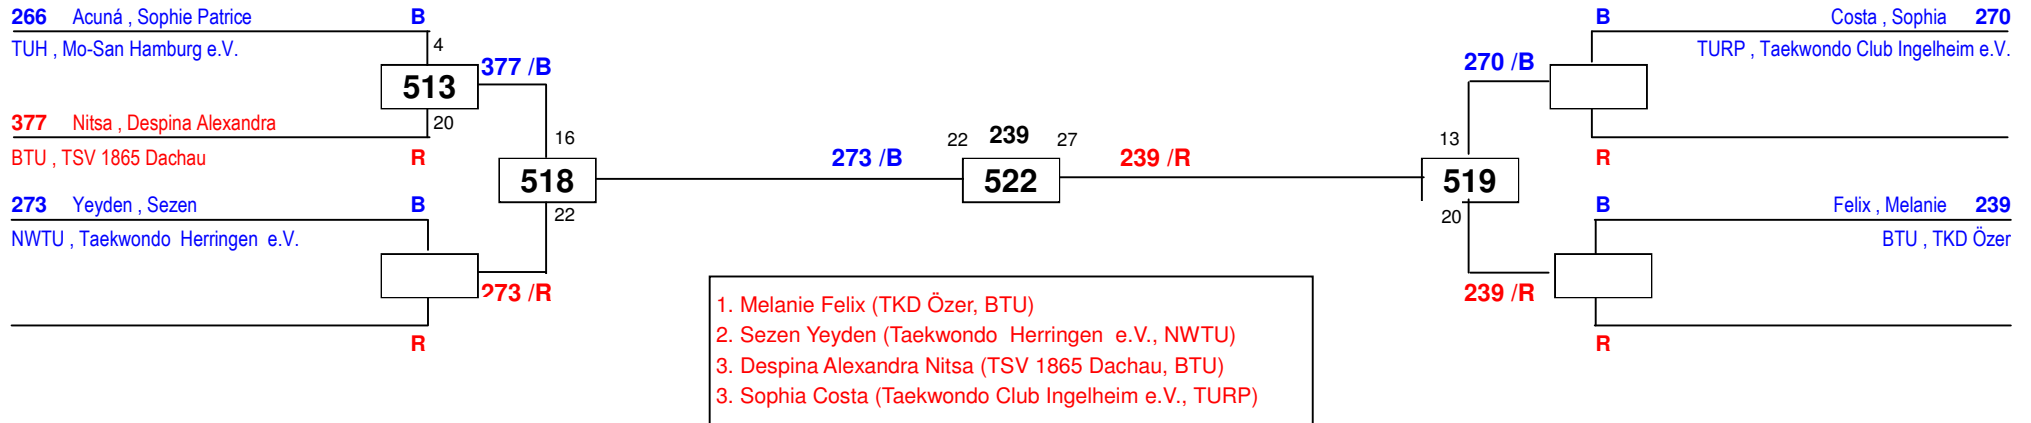

Gürüz, Özlem 262

TUH, TANGUN e.V.

1. Özlem Gürüz (TANGUN e.V., TUH)
2. Shayna Guerra (TKD Özer, BTU)

DEM Senioren & Jugend A 2016

am 27.02.2016

J Aw-44

Draw Sheet

DEM Senioren & Jugend A 2016