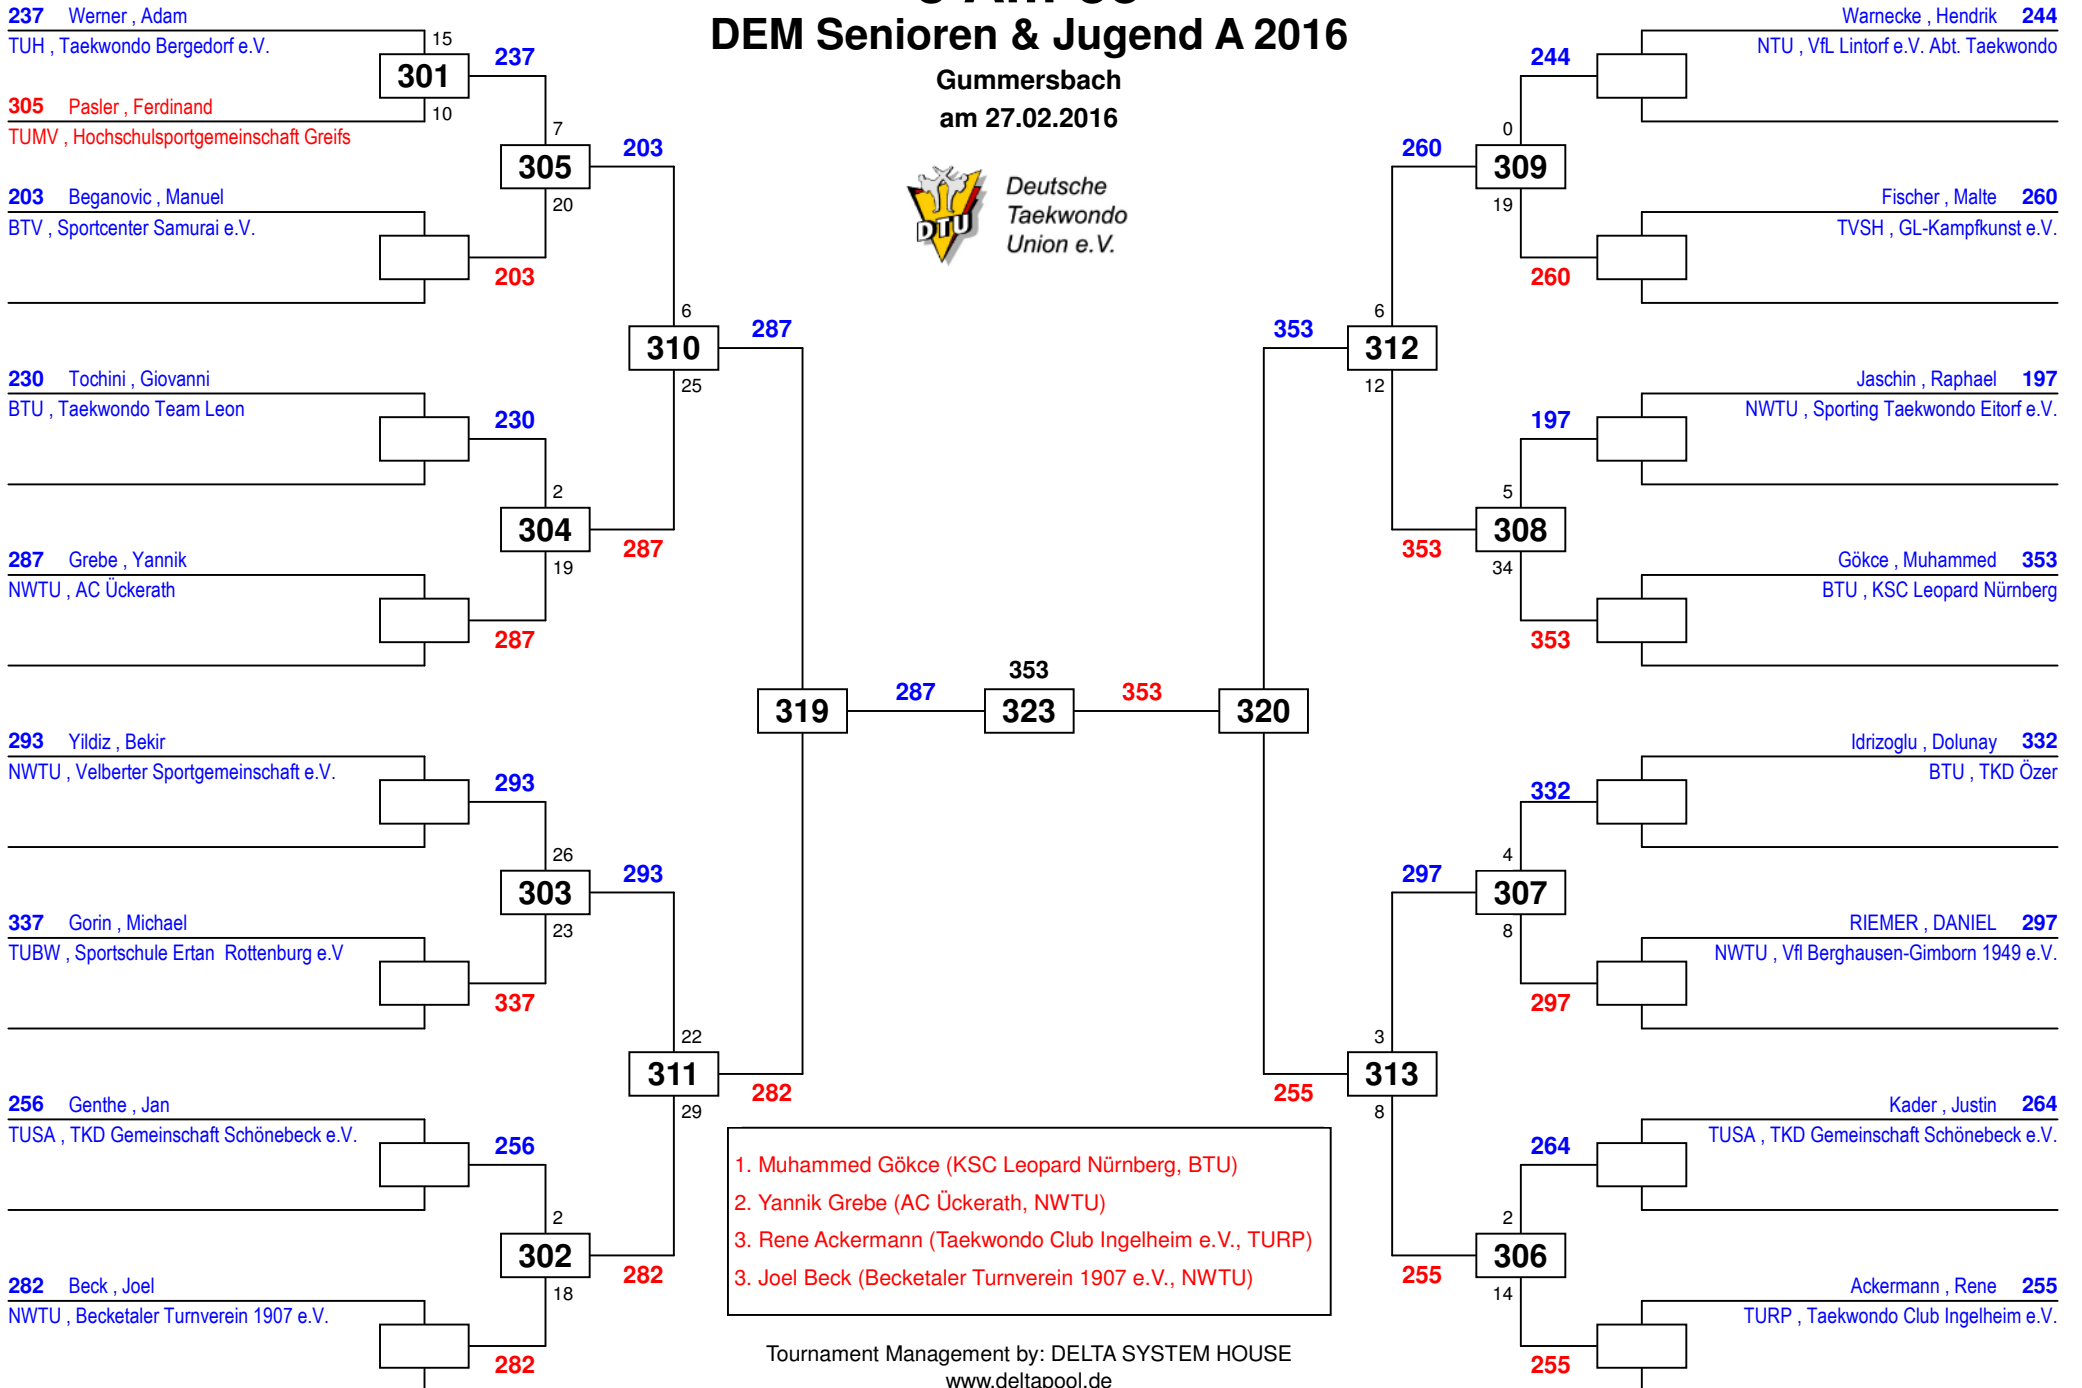

J Am-55

DEM Senioren & Jugend A 2016

Gummersbach
am 27.02.2016

Deutsche
Taekwondo
Union e.V.

Warnecke, Hendrik 244

NTU, VfL Lintorf e.V. Abt. Taekwondo

Fischer, Malte 260

TVSH, GL-Kampfkunst e.V.

Jaschin, Raphael 197

NWTU, Sporting Taekwondo Eitorf e.V.

Gökce, Muhammed 353

BTU, KSC Leopard Nürnberg

Idrizoglu, Dolunay 332

BTU, TKD Özer

RIEMER, DANIEL 297

NWTU, VfL Berghausen-Gimborn 1949 e.V.

Kader, Justin 264

TUSA, TKD Gemeinschaft Schönebeck e.V.

Ackermann, Rene 255

TURP, Taekwondo Club Ingelheim e.V.

237 Werner, Adam

TUH, Taekwondo Bergedorf e.V.

305 Pasler, Ferdinand

TUMV, Hochschulsportgemeinschaft Greifs

203 Beganovic, Manuel

BTV, Sportcenter Samurai e.V.

230 Tochini, Giovanni

BTU, Taekwondo Team Leon

287 Grebe, Yannik

NWTU, AC Ückerath

293 Yildiz, Bekir

NWTU, Velberter Sportgemeinschaft e.V.

337 Gorin, Michael

TUBW, Sportschule Ertan Rottenburg e.V.

256 Genthe, Jan

TUSA, TKD Gemeinschaft Schönebeck e.V.

282 Beck, Joel

NWTU, Becketaler Turnverein 1907 e.V.

1. Muhammed Gökce (KSC Leopard Nürnberg, BTU)
2. Yannik Grebe (AC Ückerath, NWTU)
3. Rene Ackermann (Taekwondo Club Ingelheim e.V., TURP)
3. Joel Beck (Becketaler Turnverein 1907 e.V., NWTU)

Tournament Management by: DELTA SYSTEM HOUSE
www.deltapool.de

Copyright by Hamid Rahimi 1994 - 2014