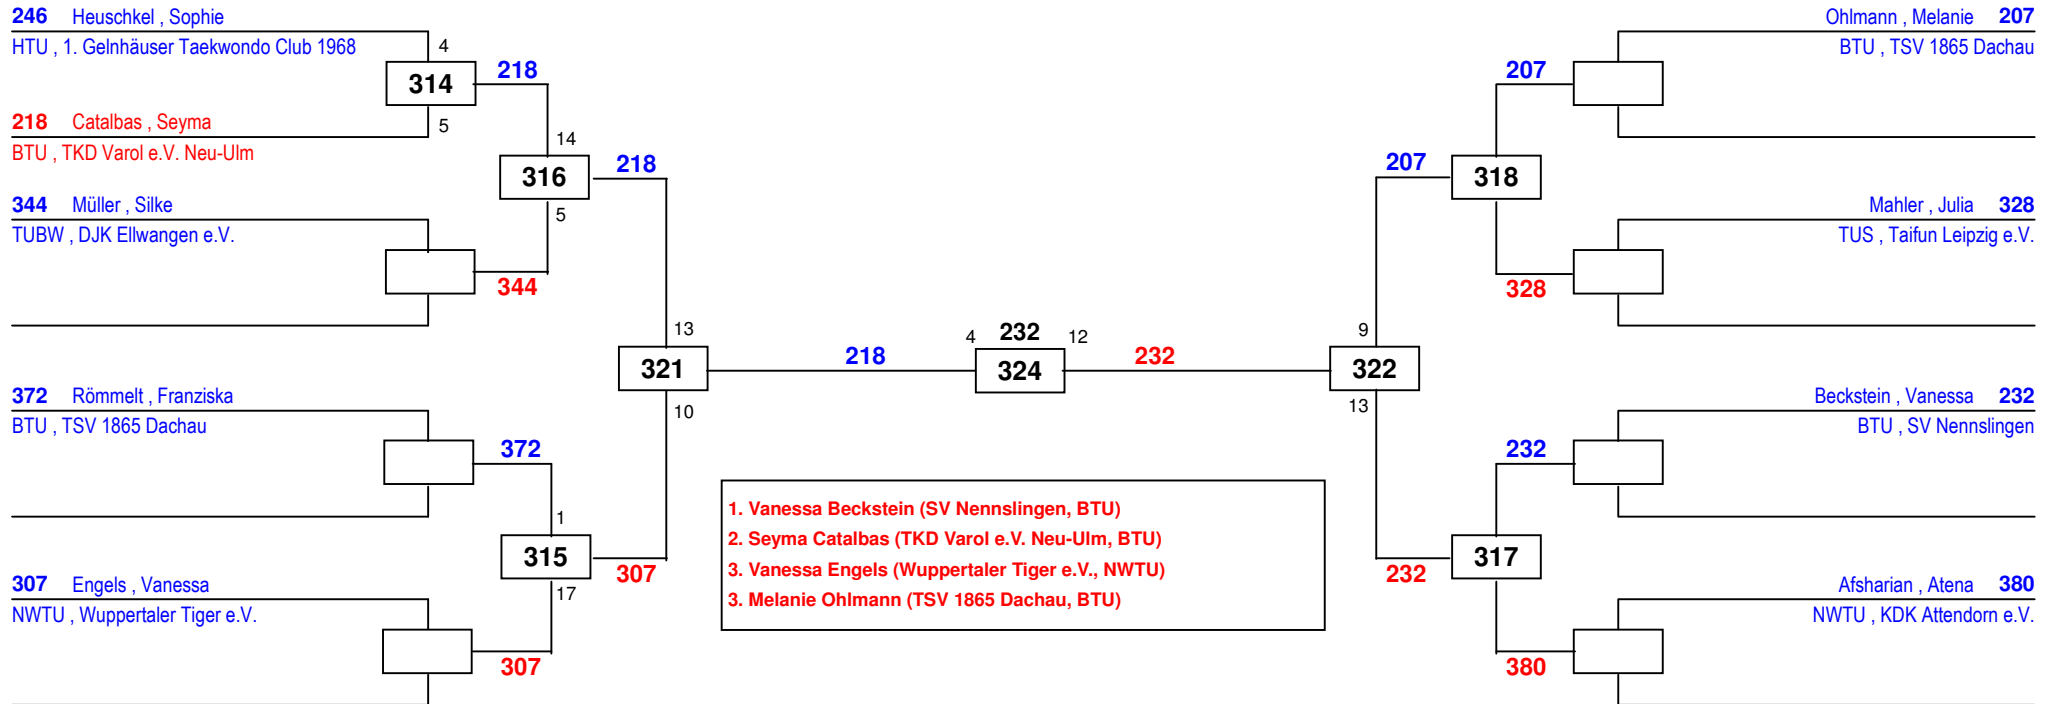

am 27.02.2016

J Aw-46

Draw Sheet

DEM Senioren & Jugend A 2016

am 27.02.2016

J Aw-49

Draw Sheet

J Aw-52

DEM Senioren & Jugend A 2016

Gummersbach
am 27.02.2016

Deutsche
Taekwondo
Union e.V.

Schneider, Leonie **370**

NWTU, Taekwondo Zentrum Unna e.V.

Eberhardt, Carina **386**

TUBW, Startgemeinschaft Ostalb e.V.