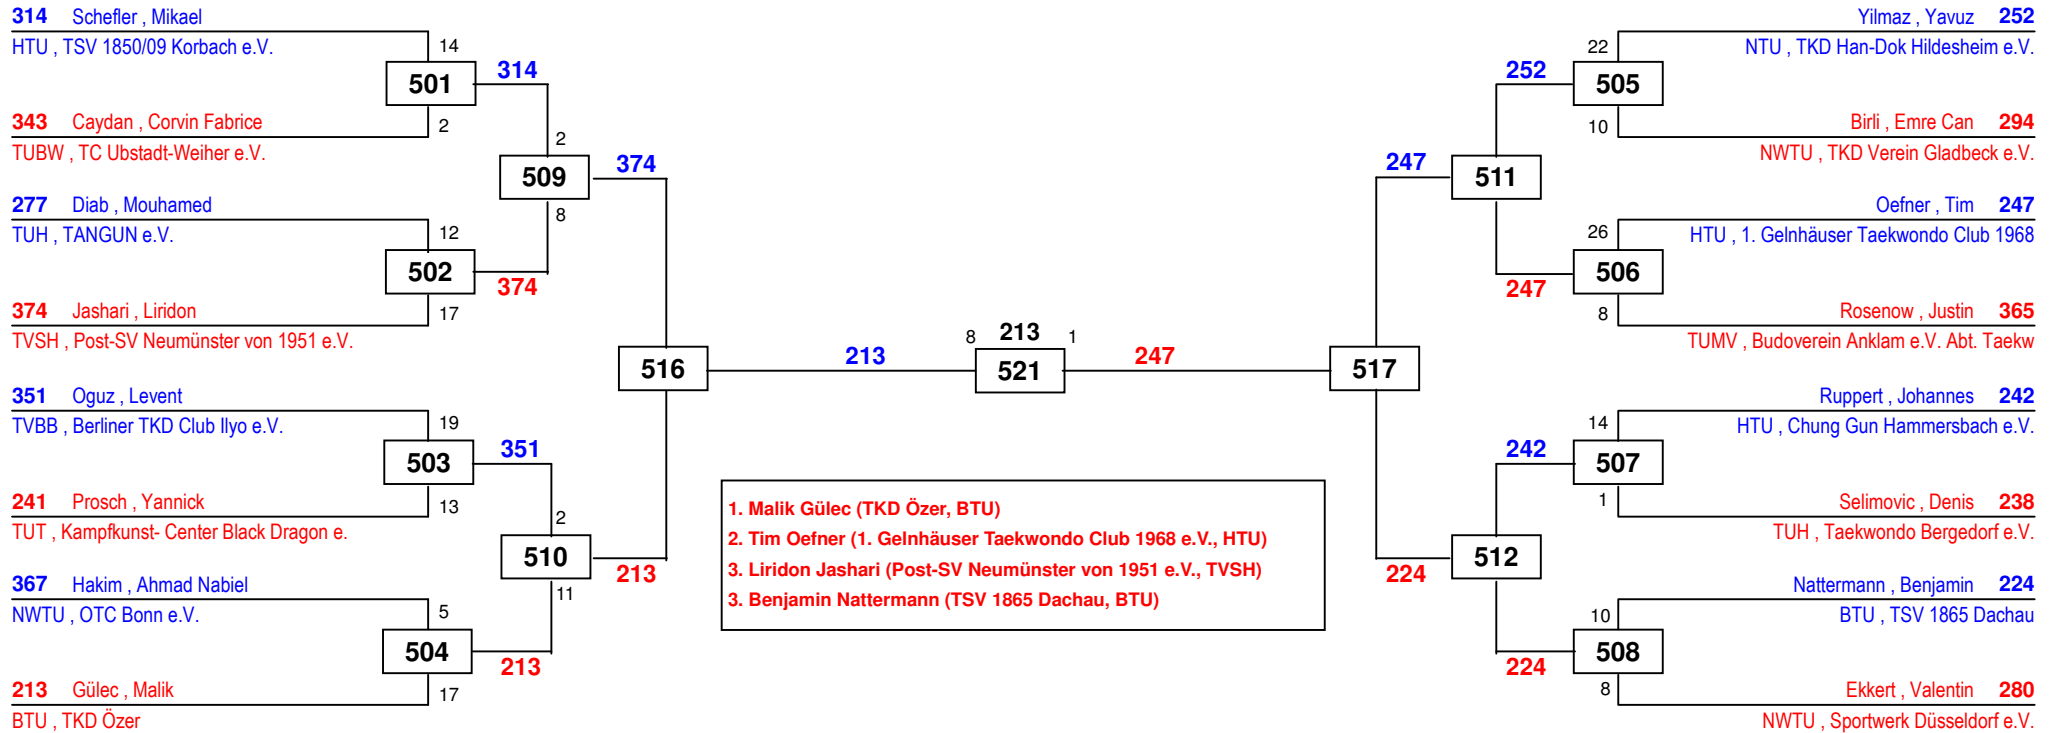

Tournament Management by: DELTA SYSTEM HOUSE
www.deltapool.de

Copyright by Hamid Rahimi 1994 - 2014

DEM Senioren & Jugend A 2016

am 27.02.2016

J Am-63

Draw Sheet

1. Malik Gülec (TKD Özer, BTU)
2. Tim Oefner (1. Gelnhäuser Taekwondo Club 1968 e.V., HTU)
3. Liridon Jashari (Post-SV Neumünster von 1951 e.V., TVSH)
3. Benjamin Nattermann (TSV 1865 Dachau, BTU)

DEM Senioren & Jugend A 2016

am 27.02.2016

J Am-68

Draw Sheet

DEM Senioren & Jugend A 2016

am 27.02.2016

J Am-73

Draw Sheet