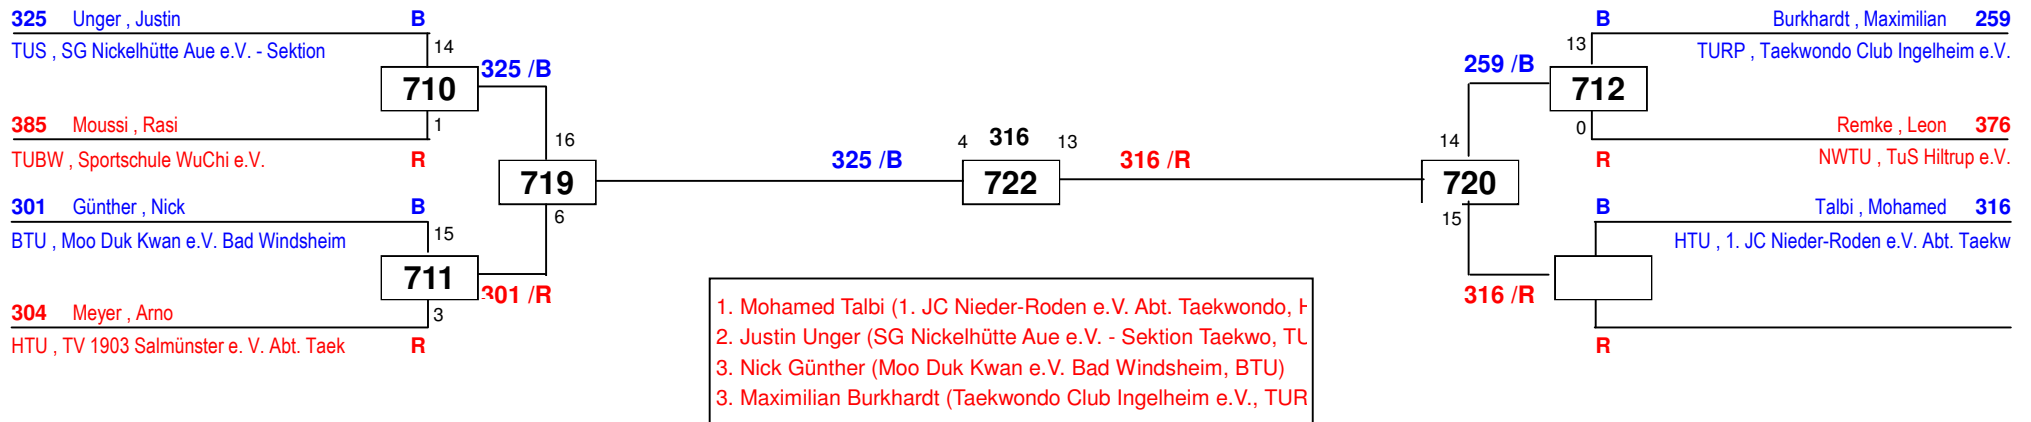

DEM Senioren & Jugend A 2016

am 27.02.2016

J Am-68

Draw Sheet

DEM Senioren & Jugend A 2016

am 27.02.2016

J Am-73

Draw Sheet