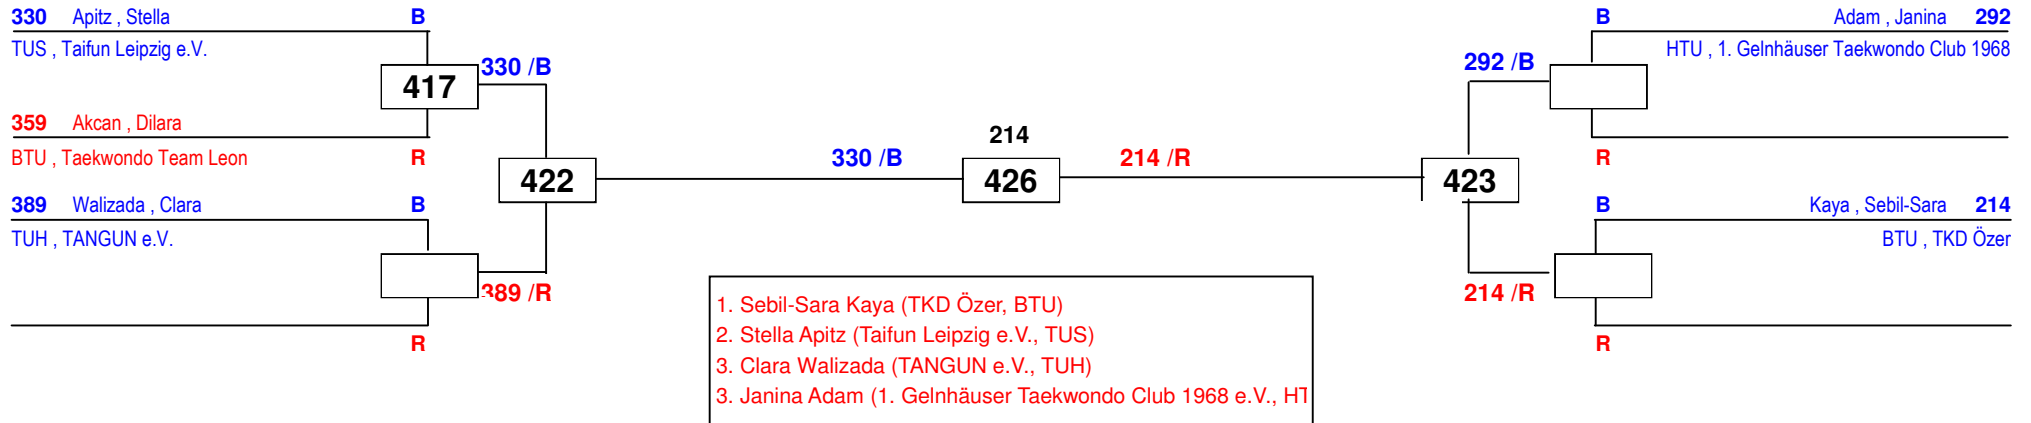

Gürüz, Özlem 262

TUH, TANGUN e.V.

1. Özlem Gürüz (TANGUN e.V., TUH)
2. Shayna Guerra (TKD Özer, BTU)

DEM Senioren & Jugend A 2016

am 27.02.2016

J Aw-44

Draw Sheet

DEM Senioren & Jugend A 2016

am 27.02.2016

J Aw-46

Draw Sheet

DEM Senioren & Jugend A 2016

am 27.02.2016

J Aw-49

Draw Sheet

J Aw-52