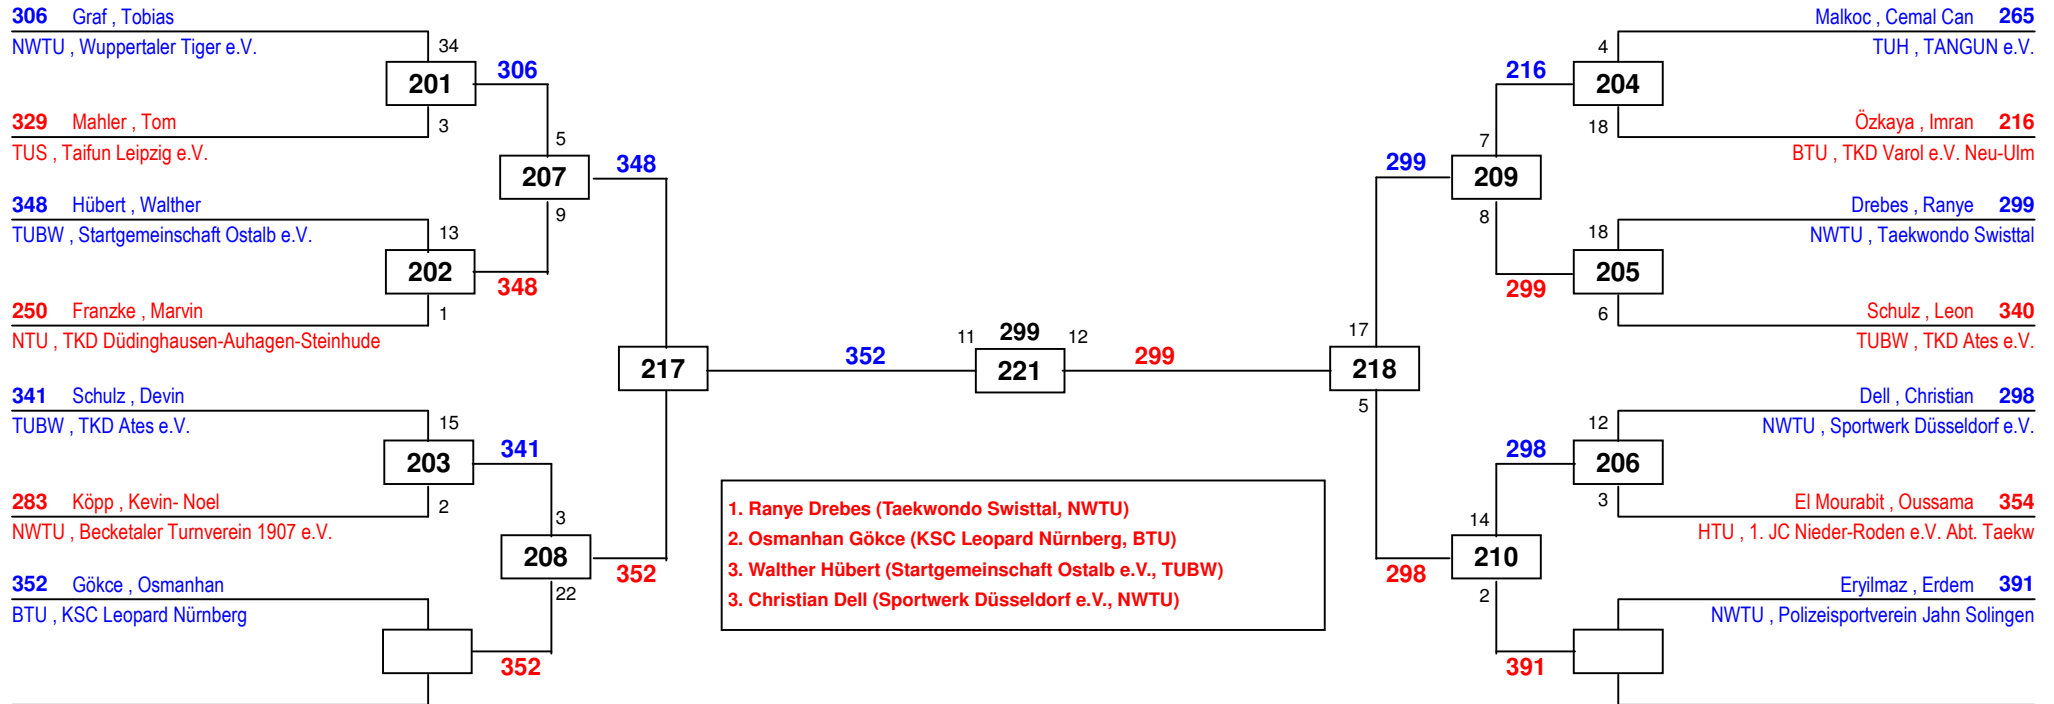

1. Hüseyin-Alperen Canan (TC Donau-Lech-Iller, BTU)
2. Bekir Özen (TC Donau-Lech-Iller, BTU)
3. Muhammed Kacakci (TC Ubstadt-Weiher e.V., TUBW)
3. Robert Weimer (TSV 1850/09 Korbach e.V., HTU)

DEM Senioren & Jugend A 2016

am 27.02.2016

J Am-51

Draw Sheet

J Am-55

DEM Senioren & Jugend A 2016

Gummersbach
am 27.02.2016

Deutsche
Taekwondo
Union e.V.

Warnecke, Hendrik 244