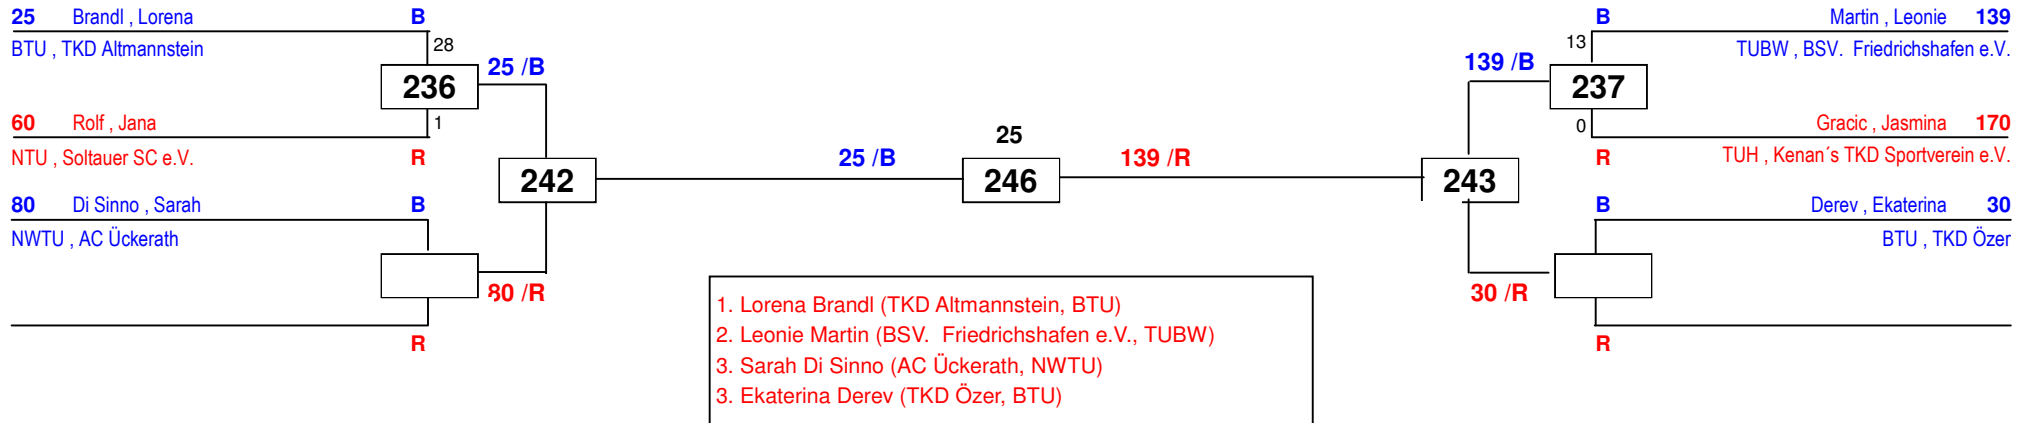

DEM Senioren & Jugend A 2016

am 27.02.2016

D+73

Draw Sheet