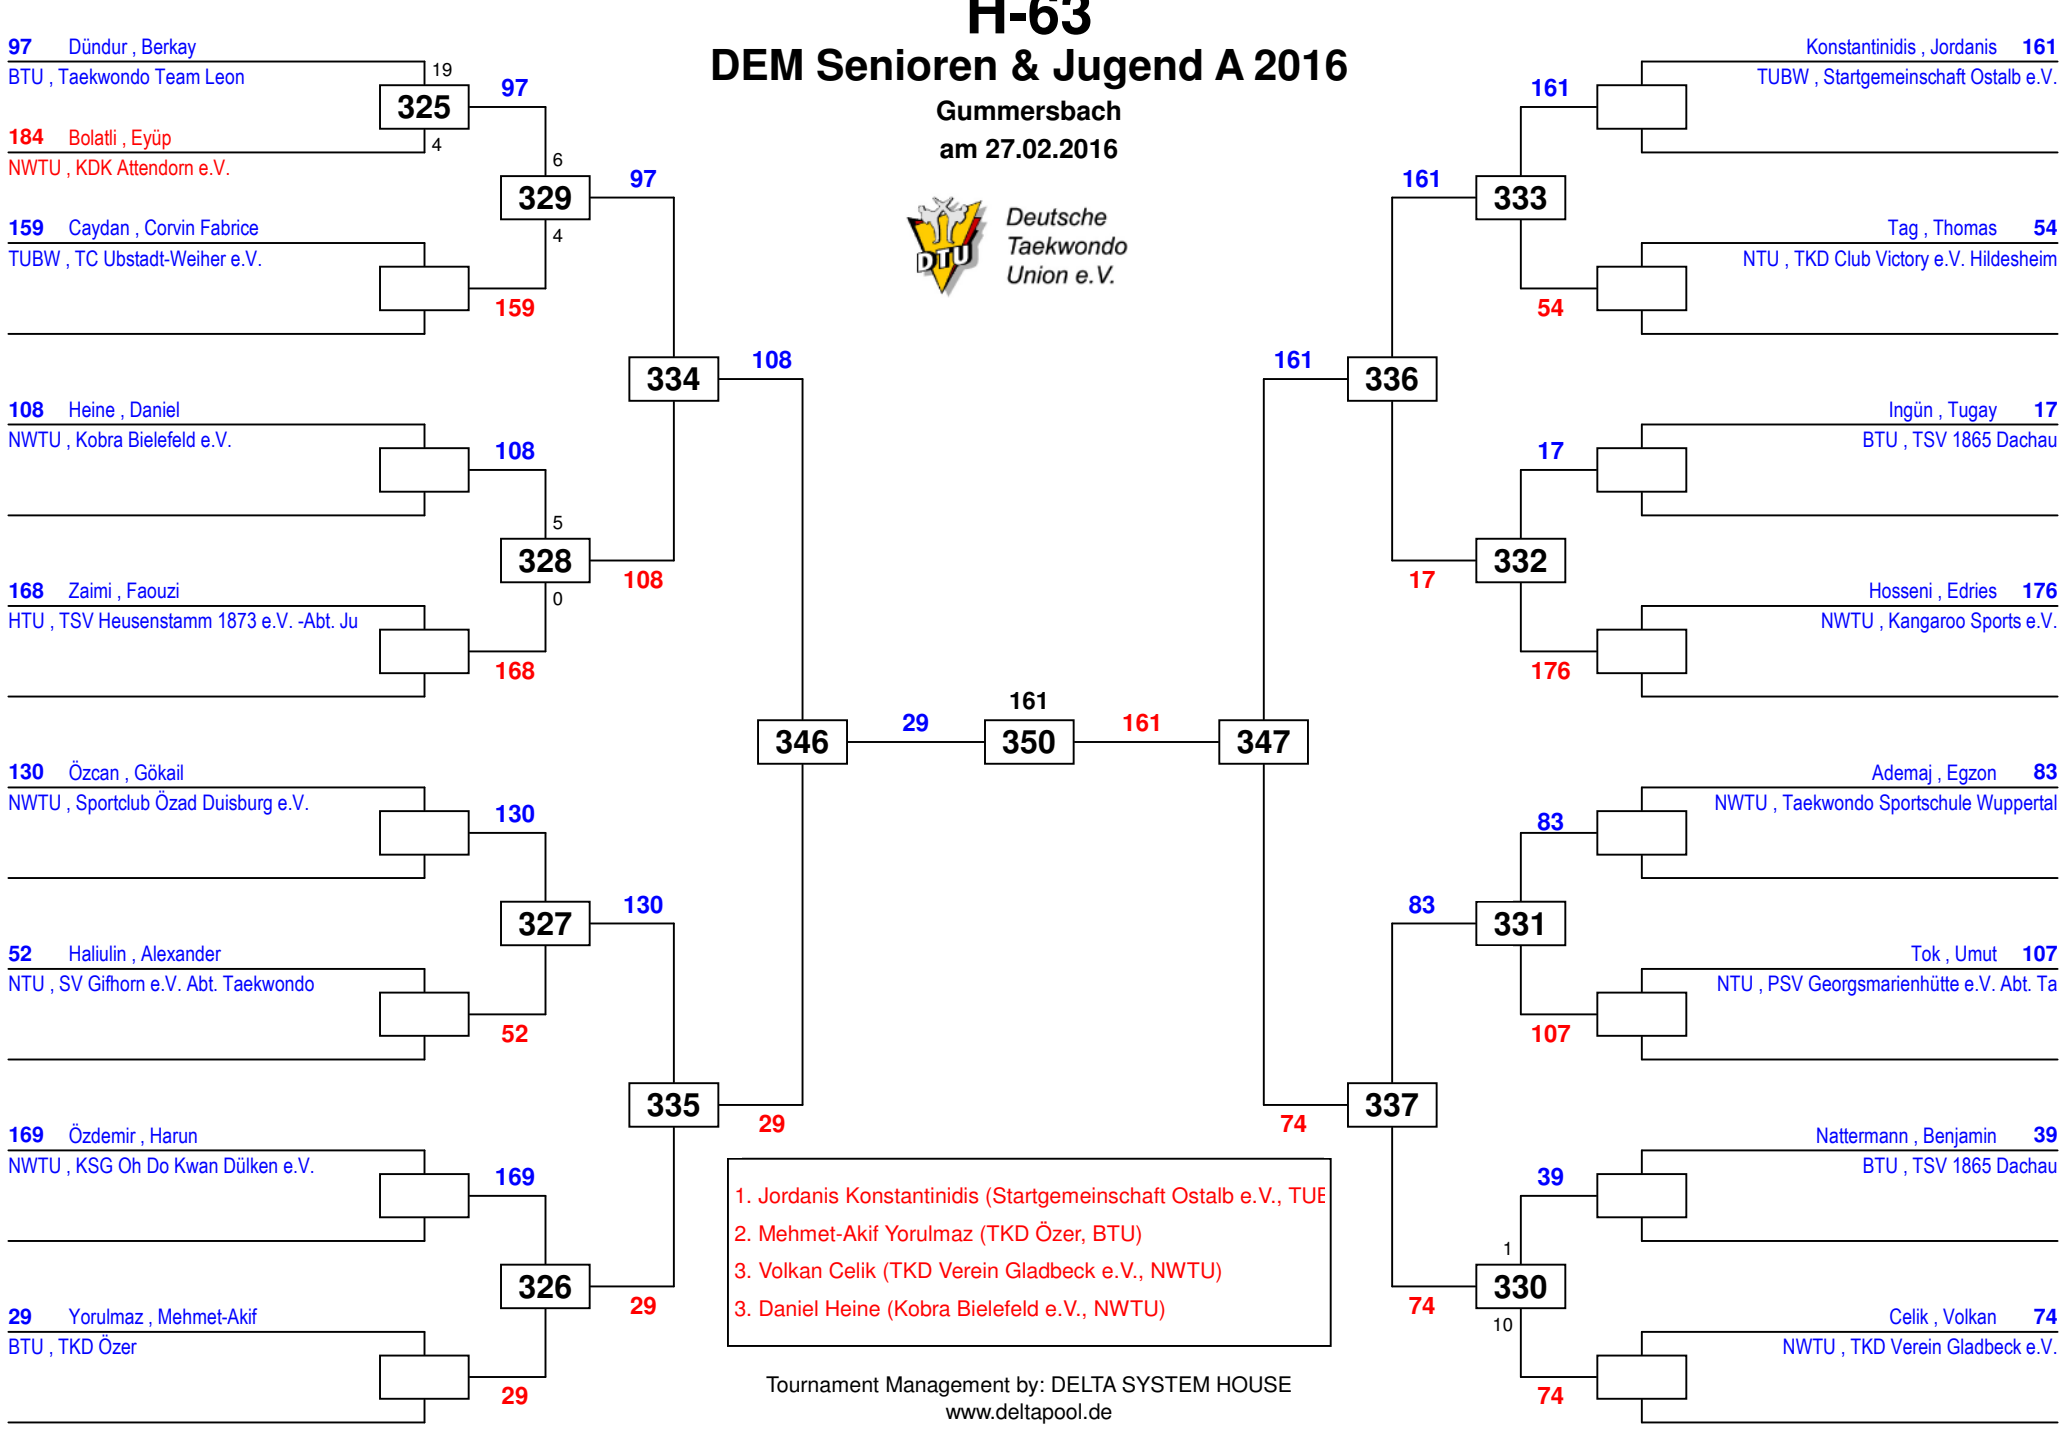

H-63

DEM Senioren & Jugend A 2016

Gummersbach
am 27.02.2016

Deutsche
Taekwondo
Union e.V.

Konstantinidis, Jordanis **161**
TUBW, Startgemeinschaft Ostalb e.V.

97 Dündür, Berkay
BTU, Taekwondo Team Leon

184 Bolatli, Eyüp
NWTU, KDK Attendom e.V.

159 Caydan, Corvin Fabrice
TUBW, TC Ubstadt-Weiher e.V.

108 Heine, Daniel
NWTU, Kobra Bielefeld e.V.

168 Zaimi, Faouzi
HTU, TSV Heusenstamm 1873 e.V. -Abt. Ju

130 Özcan, Gökail
NWTU, Sportclub Özad Duisburg e.V.

52 Haliulin, Alexander
NTU, SV Gifhorn e.V. Abt. Taekwondo

169 Özdemir, Harun
NWTU, KSG Oh Do Kwan Dülken e.V.

29 Yorulmaz, Mehmet-Akif
BTU, TKD Özer

1. Jordanis Konstantinidis (Startgemeinschaft Ostalb e.V., TUE)
2. Mehmet-Akif Yorulmaz (TKD Özer, BTU)
3. Volkan Celik (TKD Verein Gladbeck e.V., NWTU)
3. Daniel Heine (Kobra Bielefeld e.V., NWTU)

Tournament Management by: DELTA SYSTEM HOUSE
www.deltapool.de

Copyright by Hamid Rahimi 1994 - 2014

Tag, Thomas **54**
NTU, TKD Club Victory e.V. Hildesheim

Ingün, Tugay **17**
BTU, TSV 1865 Dachau

Hosseni, Edries **176**
NWTU, Kangaroo Sports e.V.

Ademaj, Egzon **83**
NWTU, Taekwondo Sportschule Wuppertal

Tok, Umut **107**
NTU, PSV Georgsmarienhütte e.V. Abt. Ta

Nattermann, Benjamin **39**
BTU, TSV 1865 Dachau

Celik, Volkan **74**
NWTU, TKD Verein Gladbeck e.V.