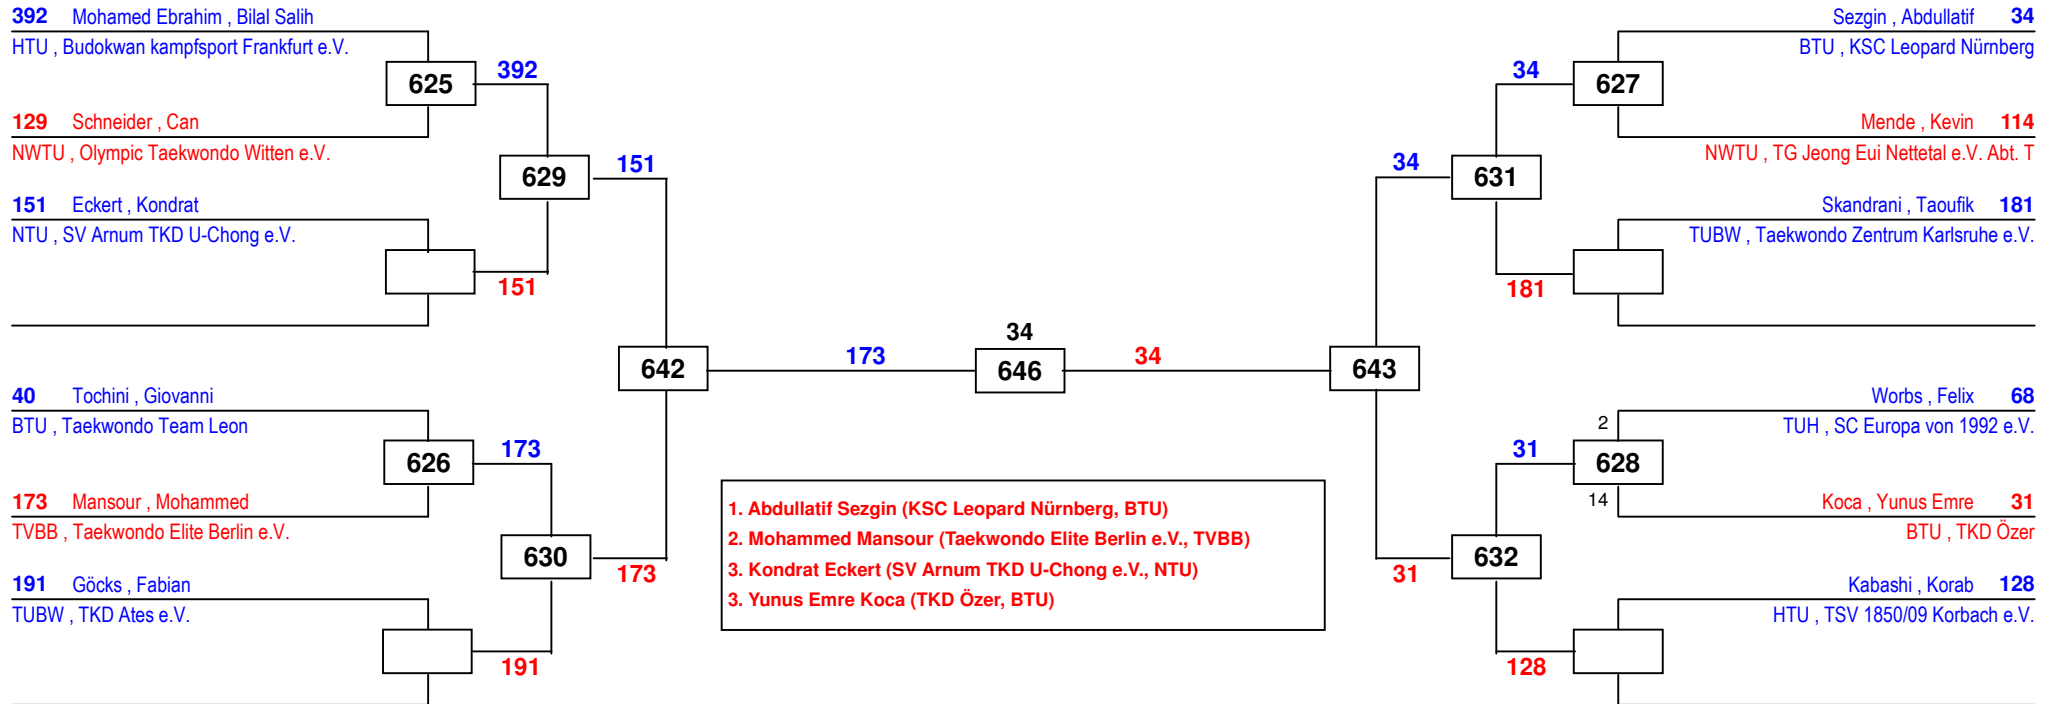

DEM Senioren & Jugend A 2016

am 27.02.2016

H-58

Draw Sheet