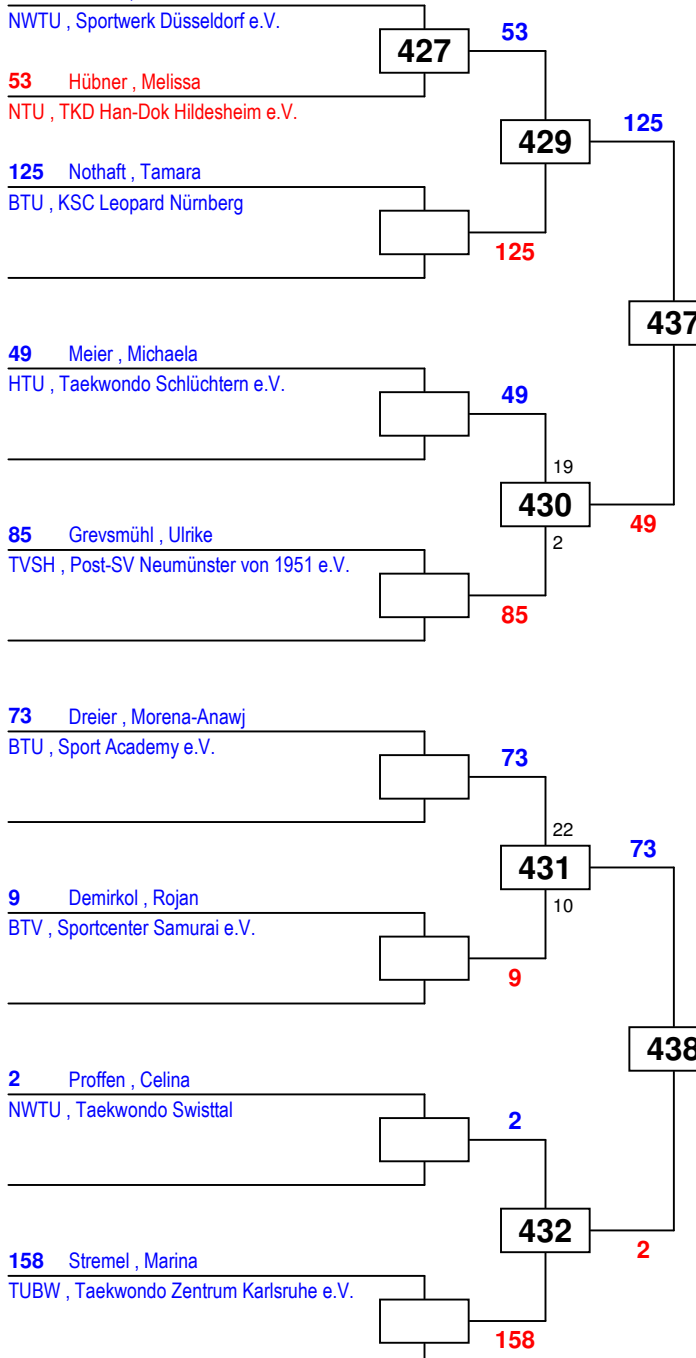

D-62

DEM Senioren & Jugend A 2016

Gummersbach
am 27.02.2016

Deutsche
Taekwondo
Union e.V.

Kepp, Stefanie 55
NTU, Soltauer SC e.V.

Dasdemir, Seher 75
NWTU, TKD Kampfschule Narabi e.V.

Canella, Isabella 21
BTU, Post-SV München

Keweloh, Nicola 47
HTU, Chung Gun Hammersbach e.V.

Basar, Dilara 11
BTV, Sportcenter Samurai e.V.

Nat, Rhonda 45
BTU, TKD Black Tiger Nürnberg e.V.

Werth, Marilena 76
TURP, Taekwondo Club Ingelheim e.V.

Stanczak, Nikola 171
TUBW, Taekwondo Zentrum Karlsruhe e.V.

Balci, Elvan 77
NWTU, Taekwondo Herringen e.V.

146 Dresch, Meike
NWTU, Sportwerk Düsseldorf e.V.

53 Hübner, Melissa
NTU, TKD Han-Dok Hildesheim e.V.

125 Nothaft, Tamara
BTU, KSC Leopard Nürnberg

49 Meier, Michaela
HTU, Taekwondo Schlüchtern e.V.

85 Grevsmühl, Ulrike
TVSH, Post-SV Neumünster von 1951 e.V.

73 Dreier, Morena-Anawj
BTU, Sport Academy e.V.

9 Demirkol, Rojan
BTV, Sportcenter Samurai e.V.

2 Proffen, Celina
NWTU, Taekwondo Swisttal

158 Stremel, Marina
TUBW, Taekwondo Zentrum Karlsruhe e.V.

1. Celina Proffen (Taekwondo Swisttal, NWTU)
2. Rhonda Nat (TKD Black Tiger Nürnberg e.V., BTU)
3. Dilara Basar (Sportcenter Samurai e.V., BTV)
3. Tamara Nothaft (KSC Leopard Nürnberg, BTU)

Tournament Management by: DELTA SYSTEM HOUSE
www.deltapool.de

Copyright by Hamid Rahimi 1994 - 2014