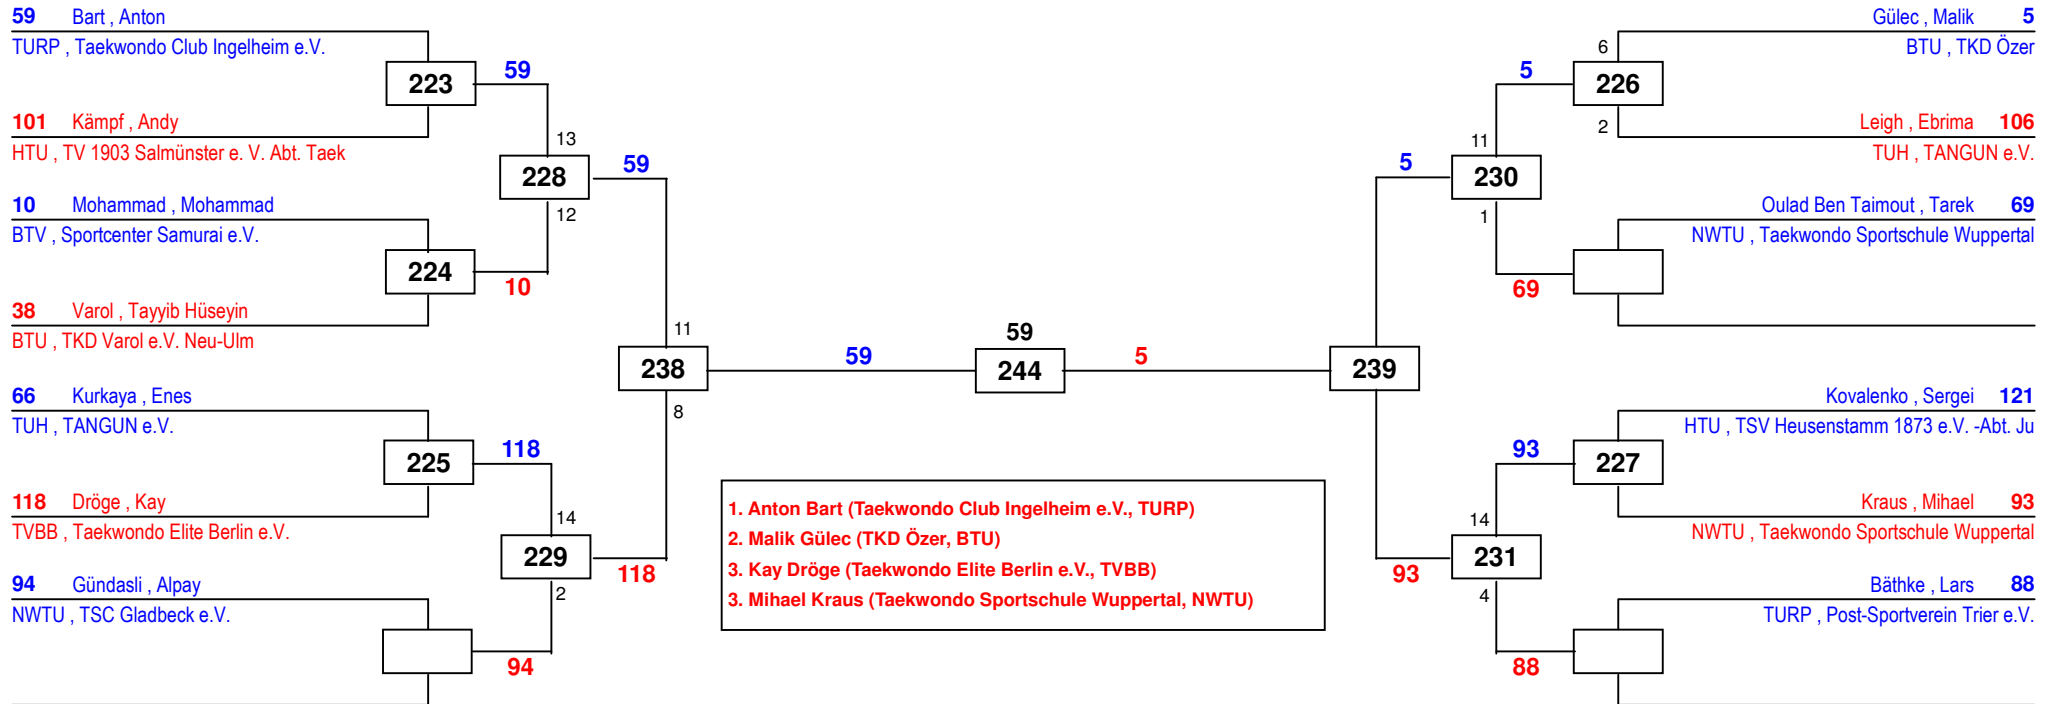

DEM Senioren & Jugend A 2016

am 27.02.2016
H-68

Draw Sheet