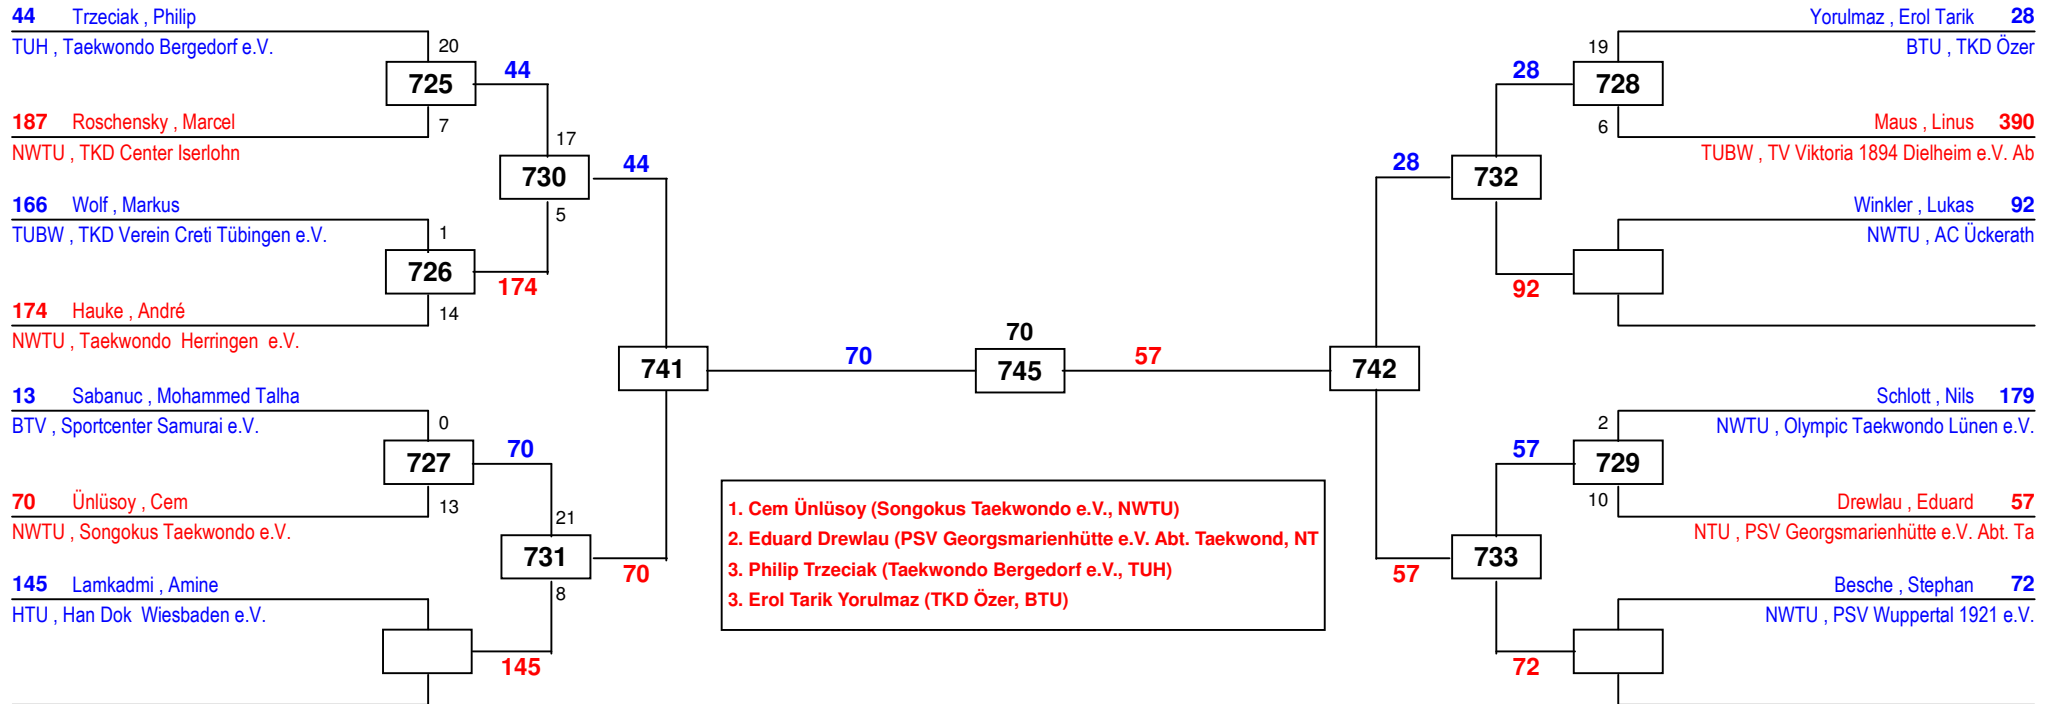

DEM Senioren & Jugend A 2016

am 27.02.2016

H-80

Draw Sheet