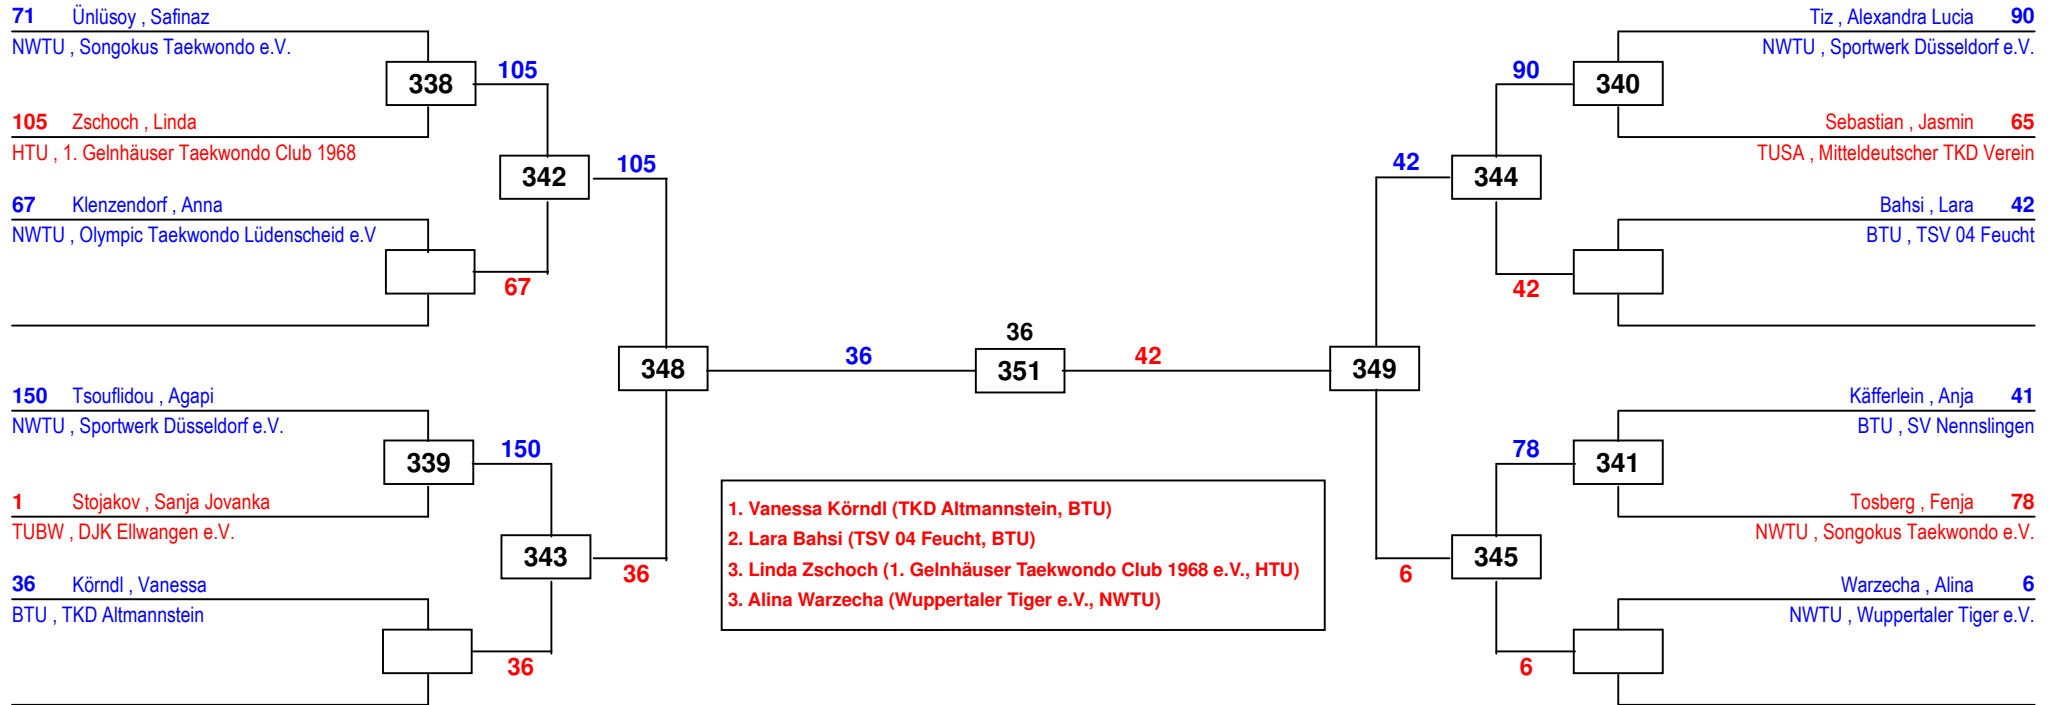

DEM Senioren & Jugend A 2016

am 27.02.2016

D-67

Draw Sheet