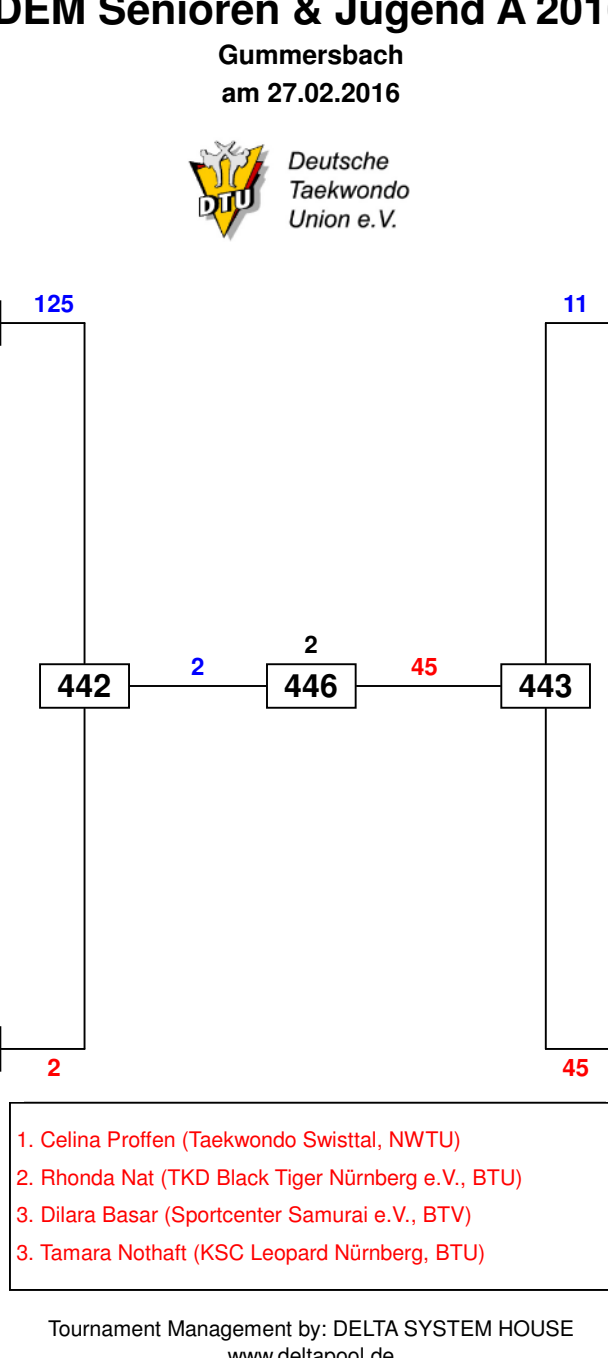

D-62

DEM Senioren & Jugend A 2016

Gummersbach
am 27.02.2016

Deutsche
Taekwondo
Union e.V.

Kepp, Stefanie 55
NTU, Soltauer SC e.V.

Dasdemir, Seher 75
NWTU, TKD Kampfschule Narabi e.V.

Canella, Isabella 21
BTU, Post-SV München

Keweloh, Nicola 47
HTU, Chung Gun Hammersbach e.V.

Basar, Dilara 11
BTV, Sportcenter Samurai e.V.

Nat, Rhonda 45
BTU, TKD Black Tiger Nürnberg e.V.

Werth, Marilena 76
TURP, Taekwondo Club Ingelheim e.V.

Stanczak, Nikola 171
TUBW, Taekwondo Zentrum Karlsruhe e.V.

Balci, Elvan 77
NWTU, Taekwondo Herringen e.V.

146 Dresch, Meike
NWTU, Sportwerk Düsseldorf e.V.

53 Hübner, Melissa
NTU, TKD Han-Dok Hildesheim e.V.

125 Nothaft, Tamara
BTU, KSC Leopard Nürnberg

49 Meier, Michaela
HTU, Taekwondo Schlüchtern e.V.

85 Grevsmühl, Ulrike
TVSH, Post-SV Neumünster von 1951 e.V.

73 Dreier, Morena-Anawj
BTU, Sport Academy e.V.

9 Demirkol, Rojan
BTV, Sportcenter Samurai e.V.

2 Proffen, Celina
NWTU, Taekwondo Swisttal

158 Stremel, Marina
TUBW, Taekwondo Zentrum Karlsruhe e.V.

1. Celina Proffen (Taekwondo Swisttal, NWTU)
2. Rhonda Nat (TKD Black Tiger Nürnberg e.V., BTU)
3. Dilara Basar (Sportcenter Samurai e.V., BTV)
3. Tamara Nothaft (KSC Leopard Nürnberg, BTU)

Tournament Management by: DELTA SYSTEM HOUSE
www.deltapool.de

Copyright by Hamid Rahimi 1994 - 2014