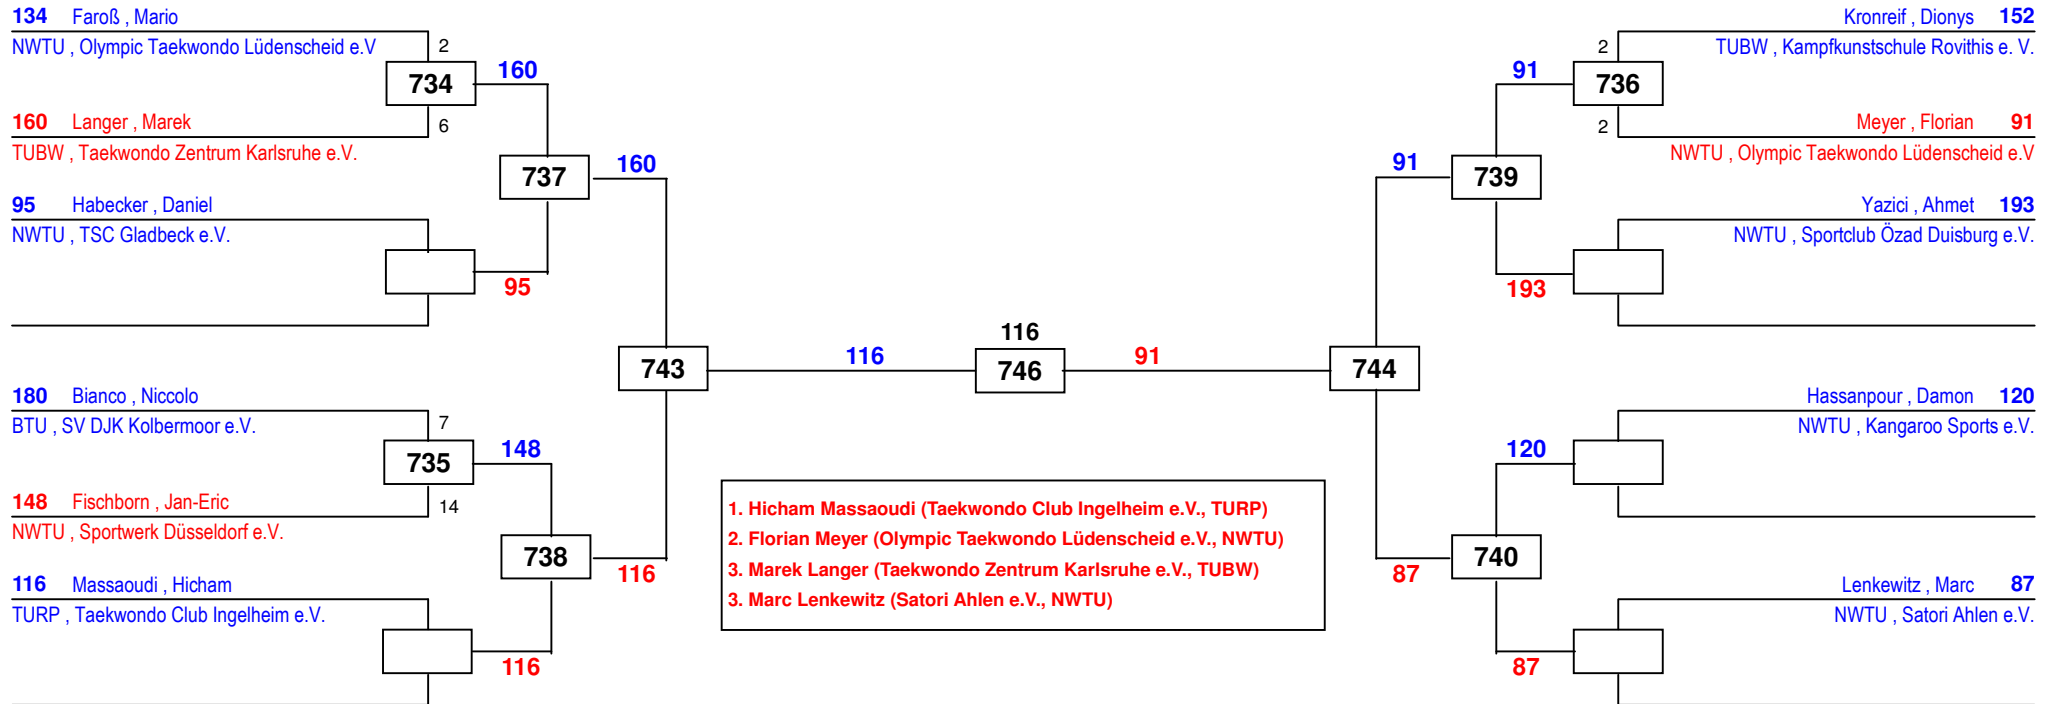

DEM Senioren & Jugend A 2016

am 27.02.2016

H+87

Draw Sheet