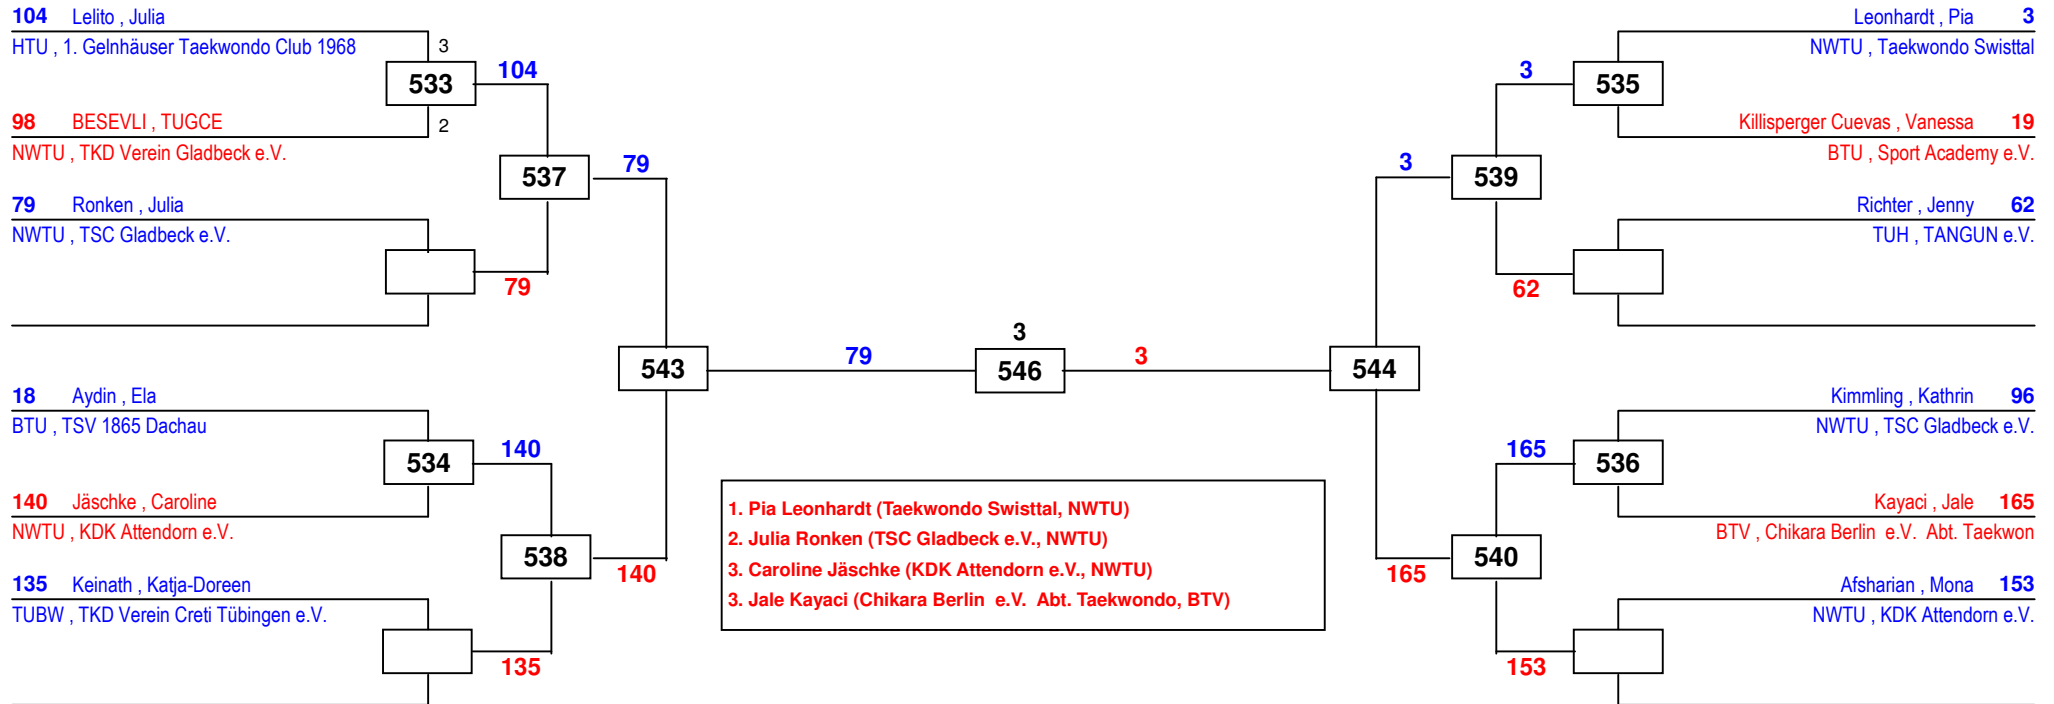

DEM Senioren & Jugend A 2016

am 27.02.2016

D-57

Draw Sheet