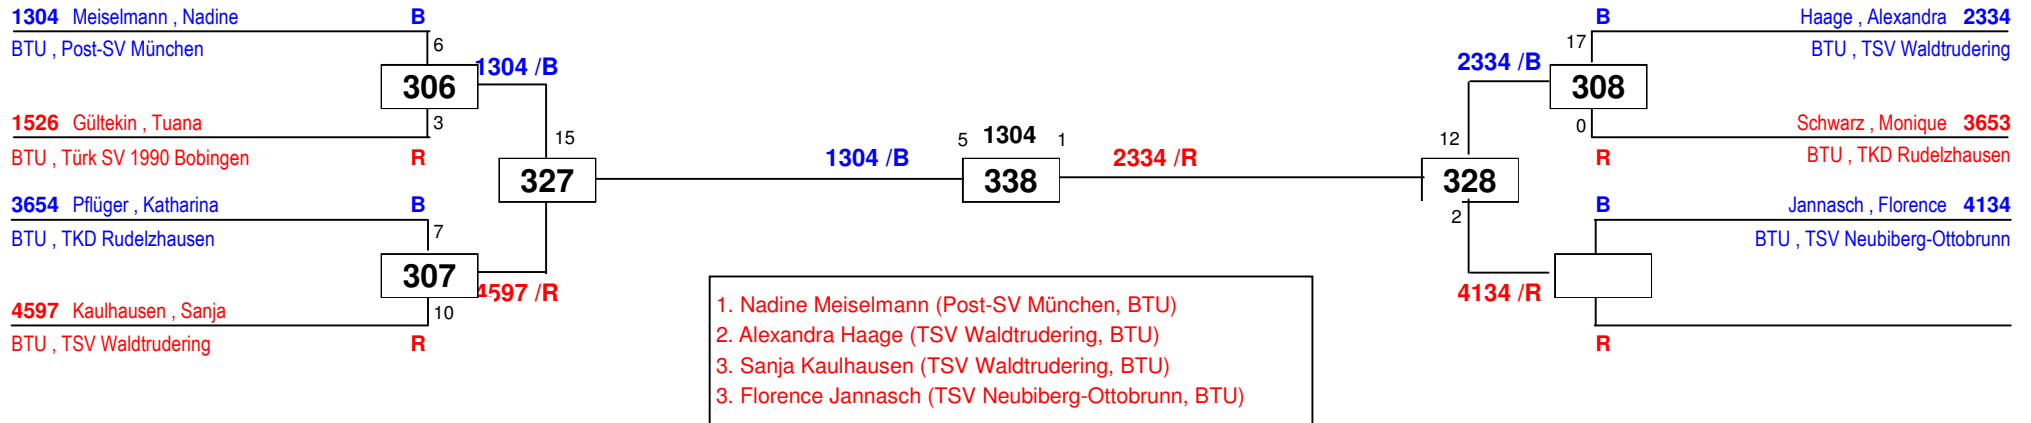

3. Bayernpokal 2016

am 22.10.2016

J Bw-51

Draw Sheet