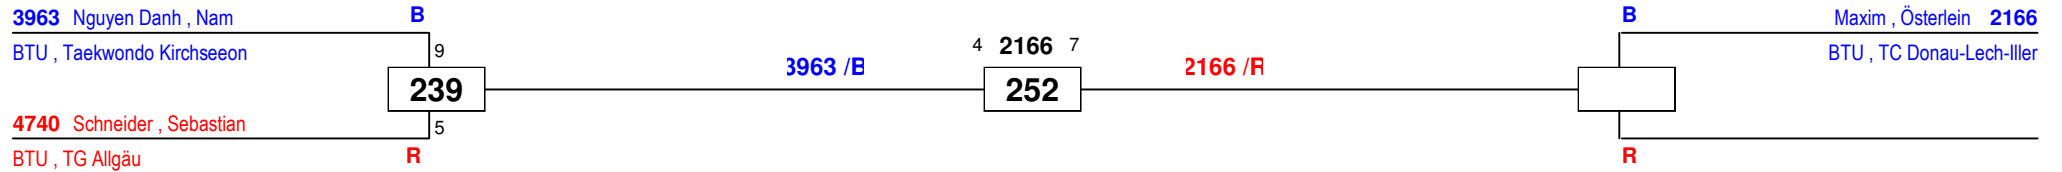

3. Bayernpokal 2016

am 22.10.2016
J Bm-45 LK II

Draw Sheet

1. Österlein Maxim (TC Donau-Lech-Iller, BTU)
2. Nam Nguyen Danh (Taekwondo Kirchseeon, BTU)
3. Sebastian Schneider (TG Allgäu, BTU)