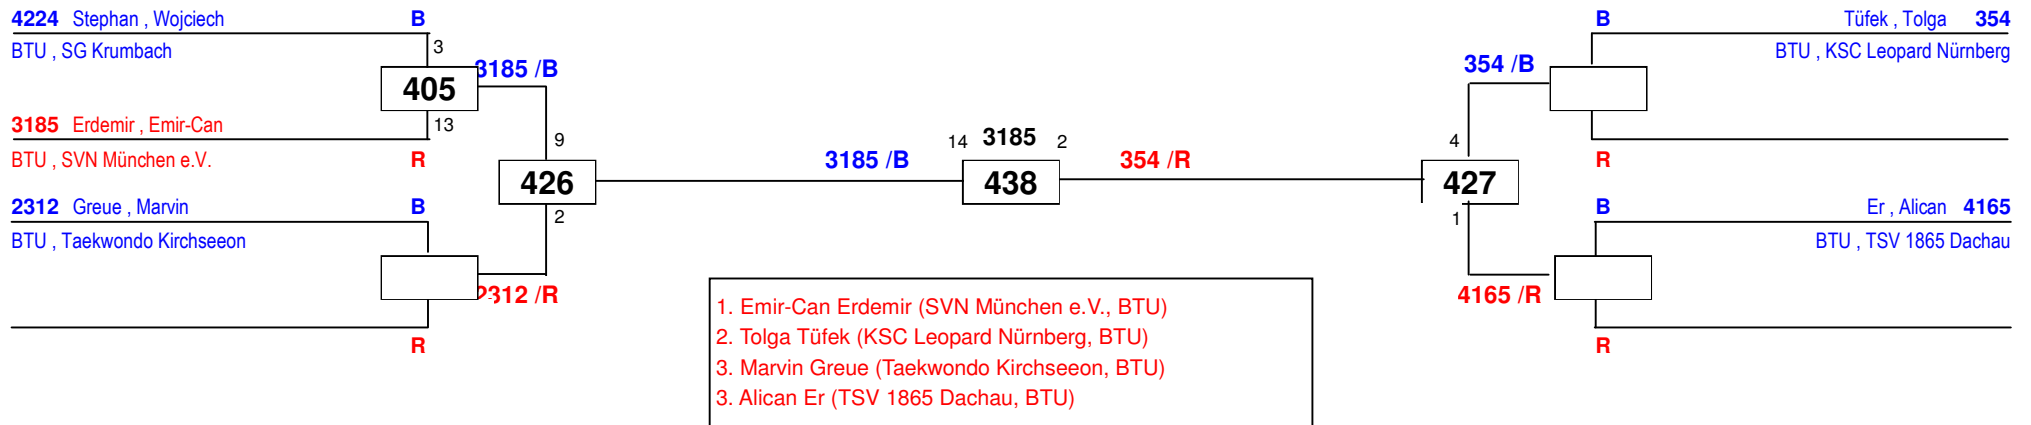

3. Bayernpokal 2016

am 22.10.2016

J Bm+65

Draw Sheet