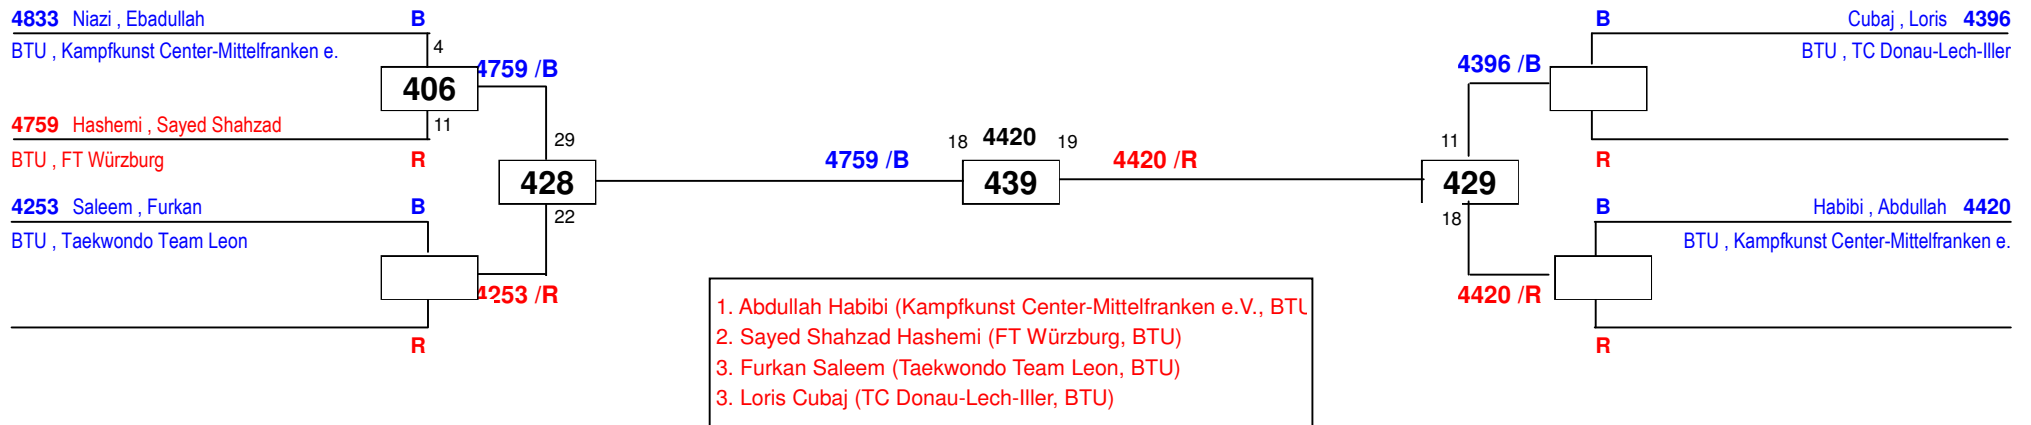

Draw Sheet

3. Bayernpokal 2016

am 22.10.2016
J Am-68 LK II

Draw Sheet

- 1. Emre Yavuz (Sport Academy e.V., BTU)
- 2. Daniel Rose (Taekwondo Kirchseeon, BTU)
- 3. Hadi Rezaiei (Kampfkunst Center-Mittelfranken e.V., BTU)