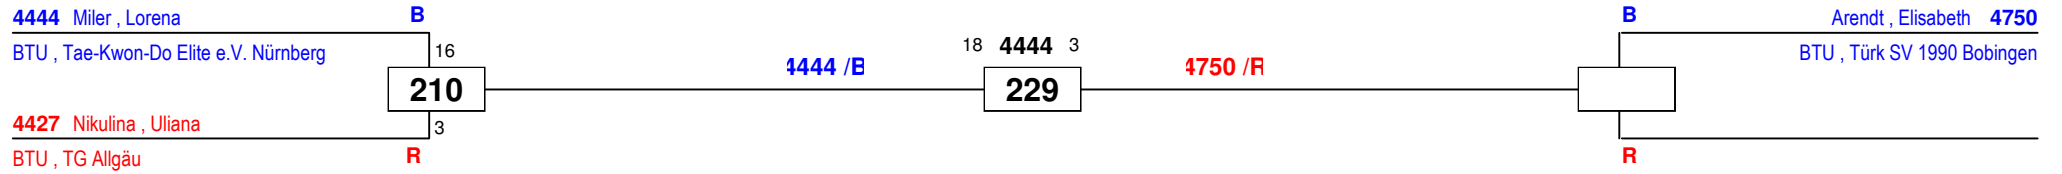

- 1. Dana Böttger (TSV 1865 Dachau, BTU)
- 2. Mina Cevik (Türk SV 1990 Bobingen, BTU)
- 3. Marisa Cuevas (Sport Academy e.V., BTU)

3. Bayernpokal 2016

am 22.10.2016

J Dw-24 LK II

Draw Sheet

1. Lorena Miler (Tae-Kwon-Do Elite e.V. Nürnberg, BTU)
2. Elisabeth Arendt (Türk SV 1990 Bobingen, BTU)
3. Uliana Nikulina (TG Allgäu, BTU)