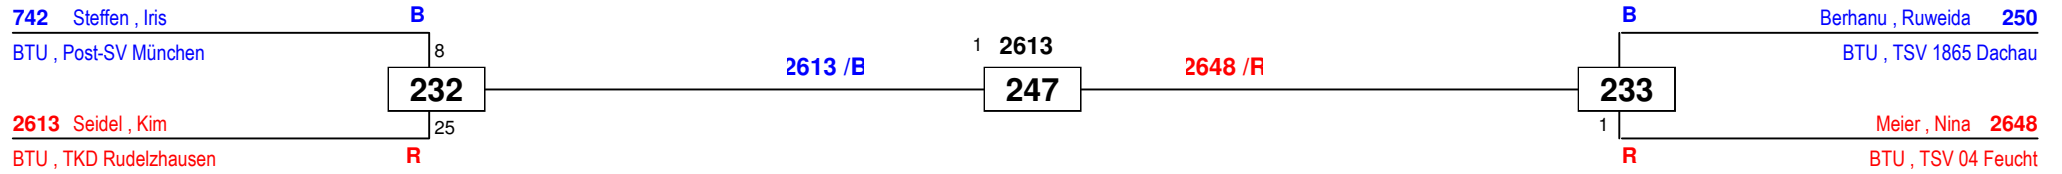

1. Analena Brandic (Post-SV München, BTU)
2. Georgia Maroufidou (SV DJK Kolbermoor e.V., BTU)

3. Bayernpokal 2016

am 22.10.2016

J Aw-55

Draw Sheet

- 1. Kim Seidel (TKD Rudelzhausen, BTU)
- 2. Nina Meier (TSV 04 Feucht, BTU)
- 3. Iris Steffen (Post-SV München, BTU)
- 3. Ruweida Berhanu (TSV 1865 Dachau, BTU)