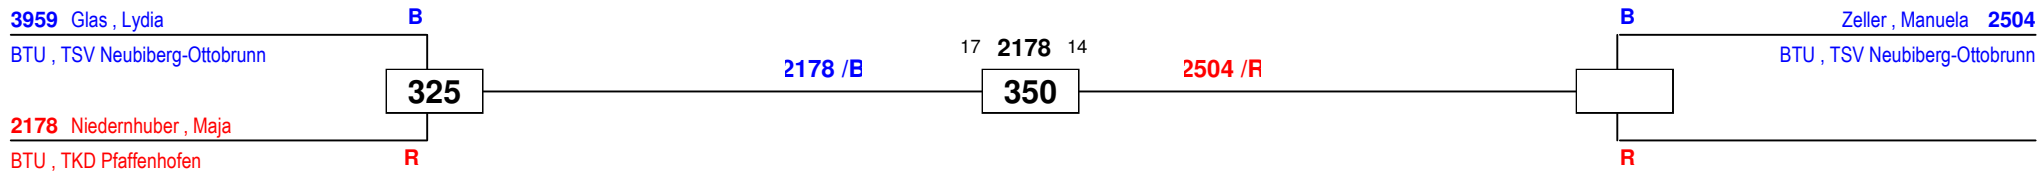

1. Eileen Wemmer (Taekwondo Kirchseeon, BTU)
2. Melanie Hadi (TSV Neubiberg-Ottobrunn, BTU)
3. Göknur Güler (Unicorn 2000 Gaimersheim, BTU)

3. Bayernpokal 2016

am 22.10.2016

J Bw-47

Draw Sheet

1. Maja Niedernhuber (TKD Pfaffenhofen, BTU)
2. Manuela Zeller (TSV Neubiberg-Ottobrunn, BTU)
3. Lydia Glas (TSV Neubiberg-Ottobrunn, BTU)