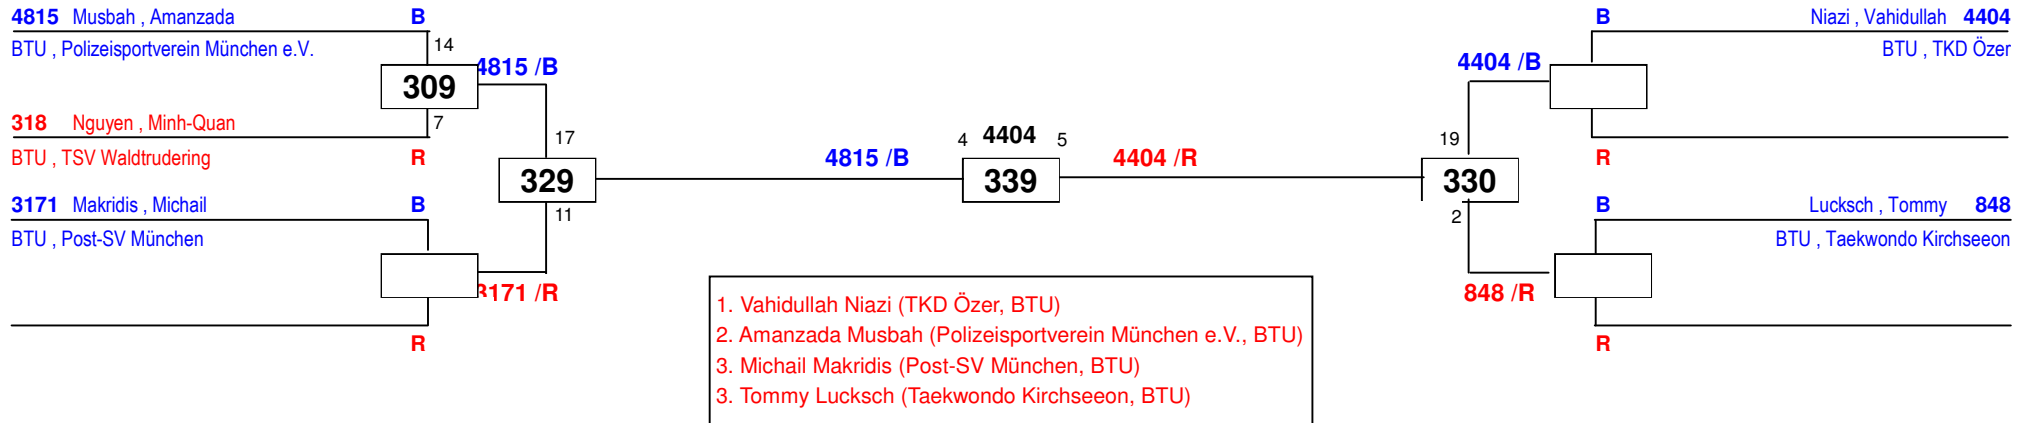

15 4400 7

242

Bavosa , Timmy 1357
BTU , TKD Özer

1. Mahdi Rahmati (Post-SV München, BTU)
2. Timmy Bavosa (TKD Özer, BTU)

3. Bayernpokal 2016

am 22.10.2016

J Am-59

Draw Sheet