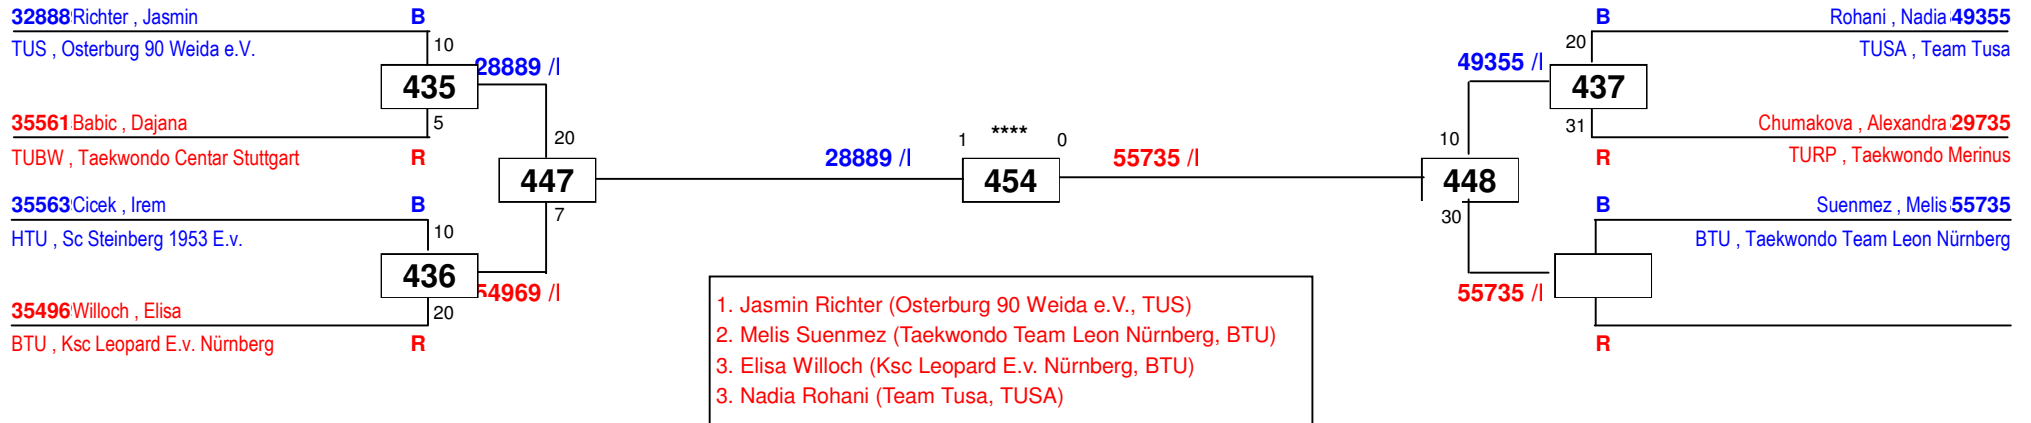

Bavaria Open 2017

am 01.07.2017
D-57

Draw Sheet