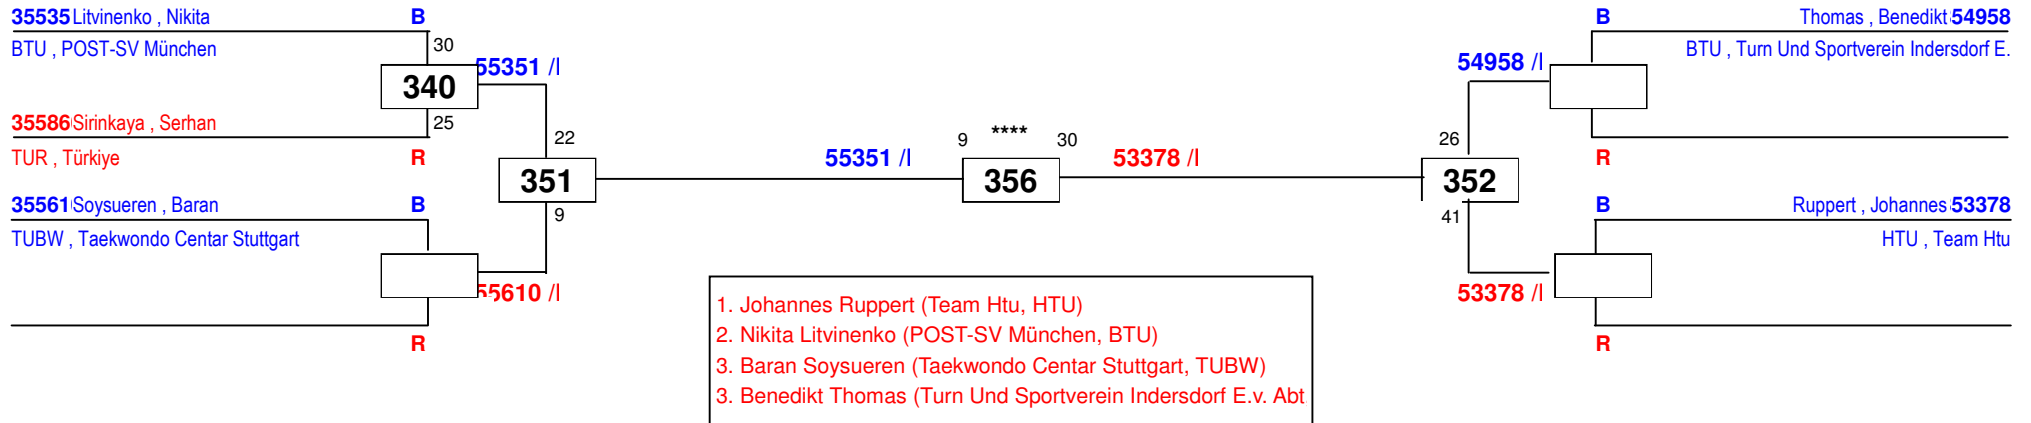

Bavaria Open 2017

am 01.07.2017

J Am-63

Draw Sheet

Bavaria Open 2017

am 01.07.2017

J Am-68

Draw Sheet