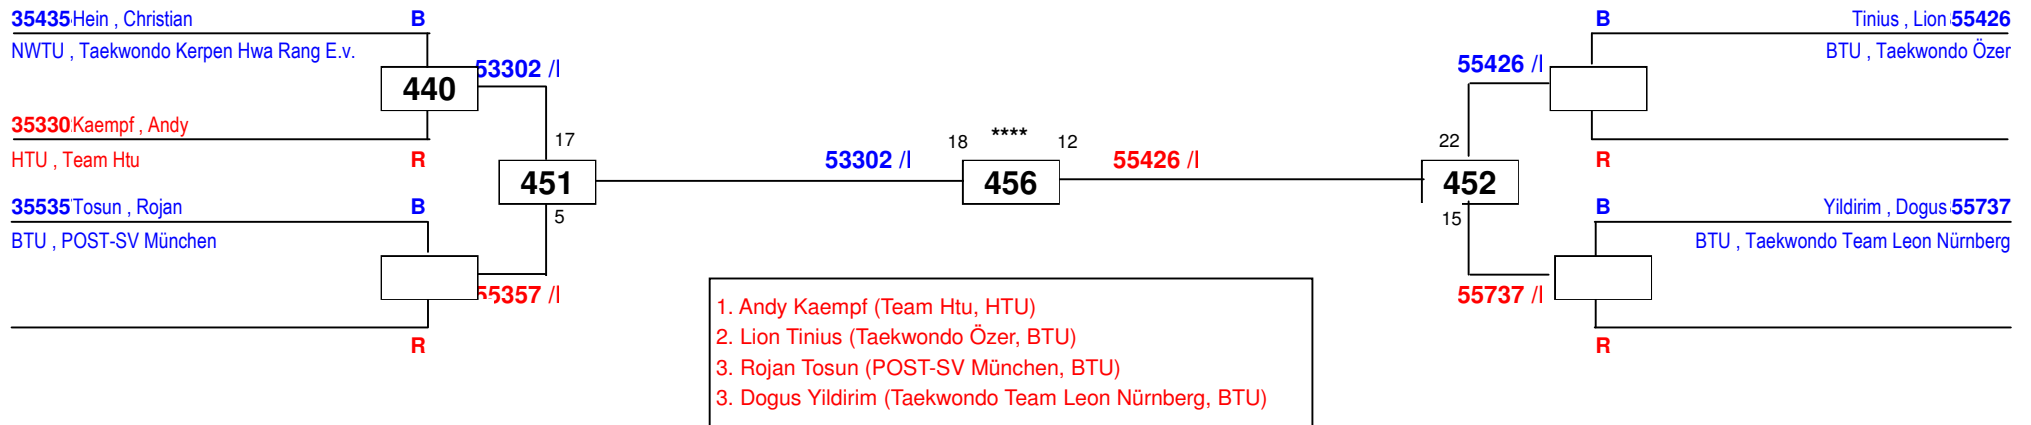

Bavaria Open 2017

am 01.07.2017

H-74

Draw Sheet