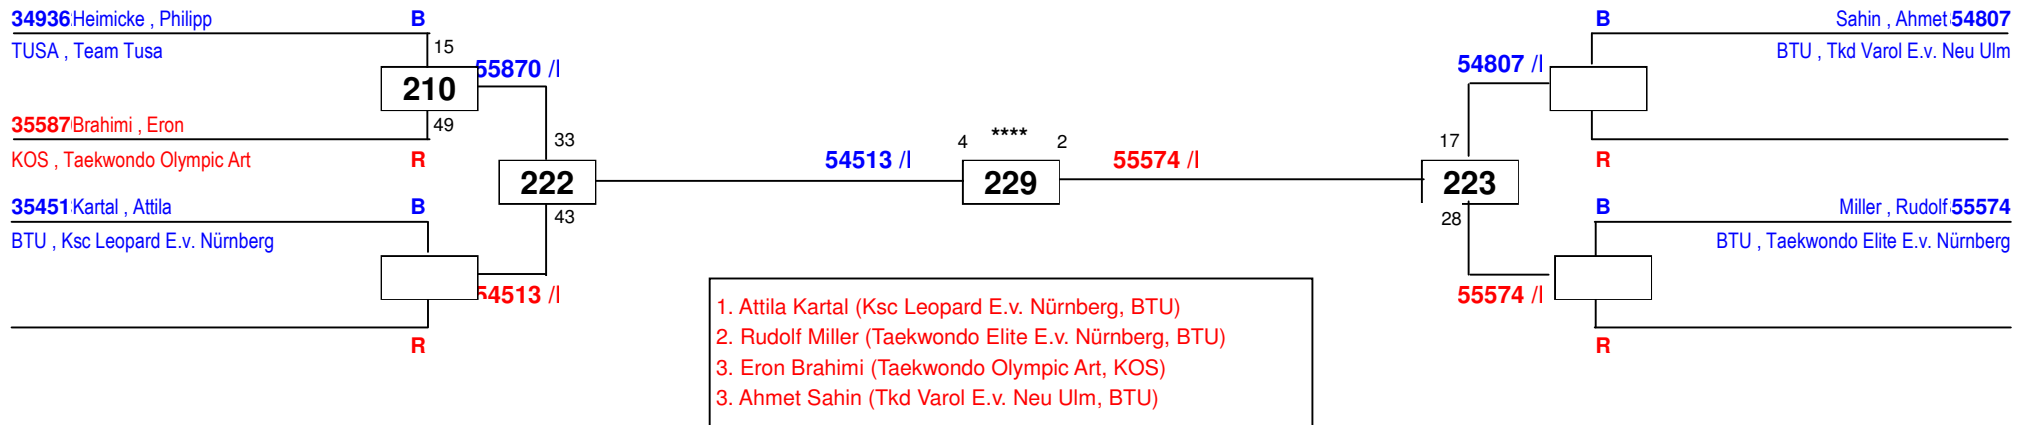

Bavaria Open 2017

am 01.07.2017

J Bm-57

Draw Sheet