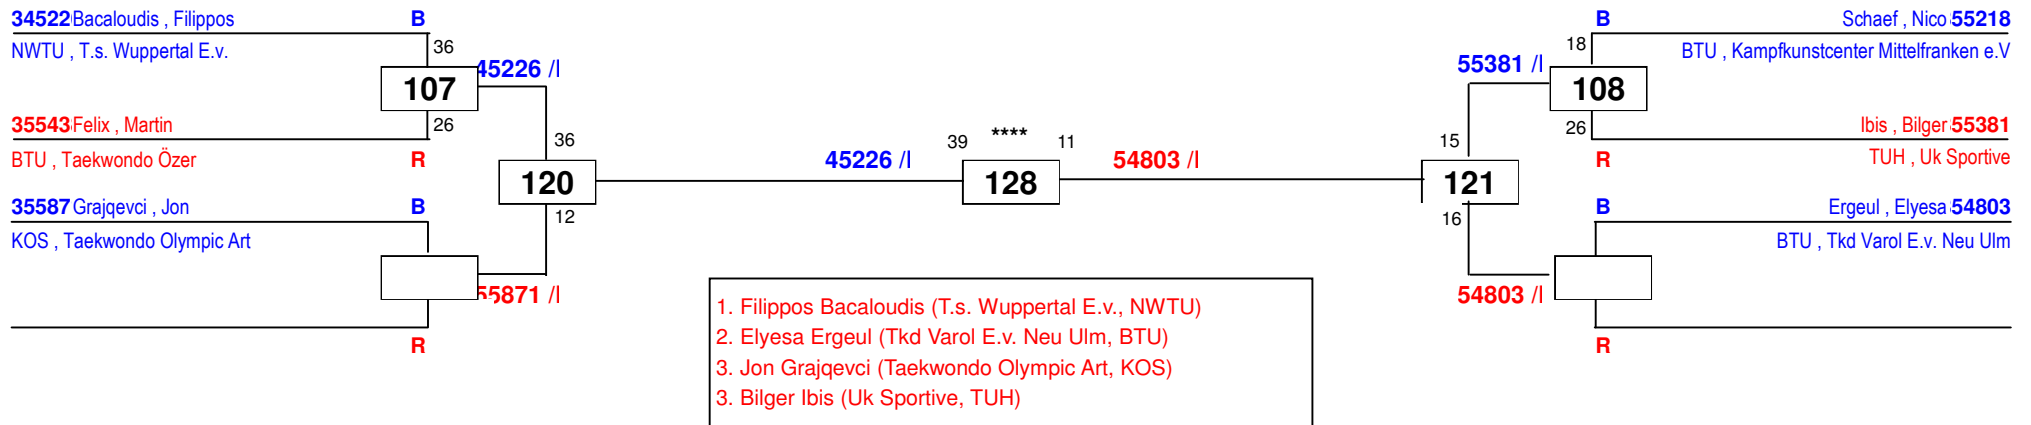

1. Robin Novoselic (Ksc Leopard E.v. Nürnberg, BTU)
2. Durukhan Yildiz (Taekwondo Team Leon Nürnberg, BTU)
3. Afzal Azad (Ksc Leopard E.v. Nürnberg, BTU)

Bavaria Open 2017

am 01.07.2017

J Bm-33

Draw Sheet