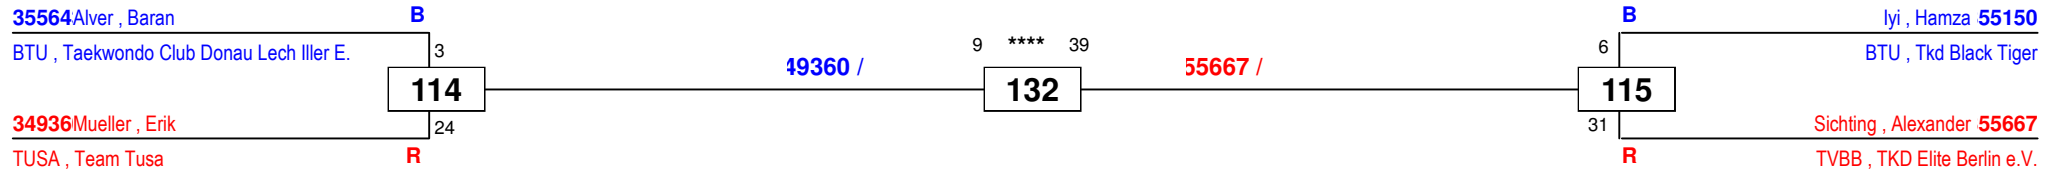

Bavaria Open 2017

am 01.07.2017
J Cm-32 LK II

Draw Sheet

Bavaria Open 2017

am 01.07.2017
J Cm-35 LK II

Draw Sheet

1. Alexander Sichting (TKD Elite Berlin e.V., TVBB)
2. Erik Mueller (Team Tusa, TUSA)
3. Baran Alver (Taekwondo Club Donau Lech Iller E.v., BTU)
3. Hamza Iyi (Tkd Black Tiger, BTU)