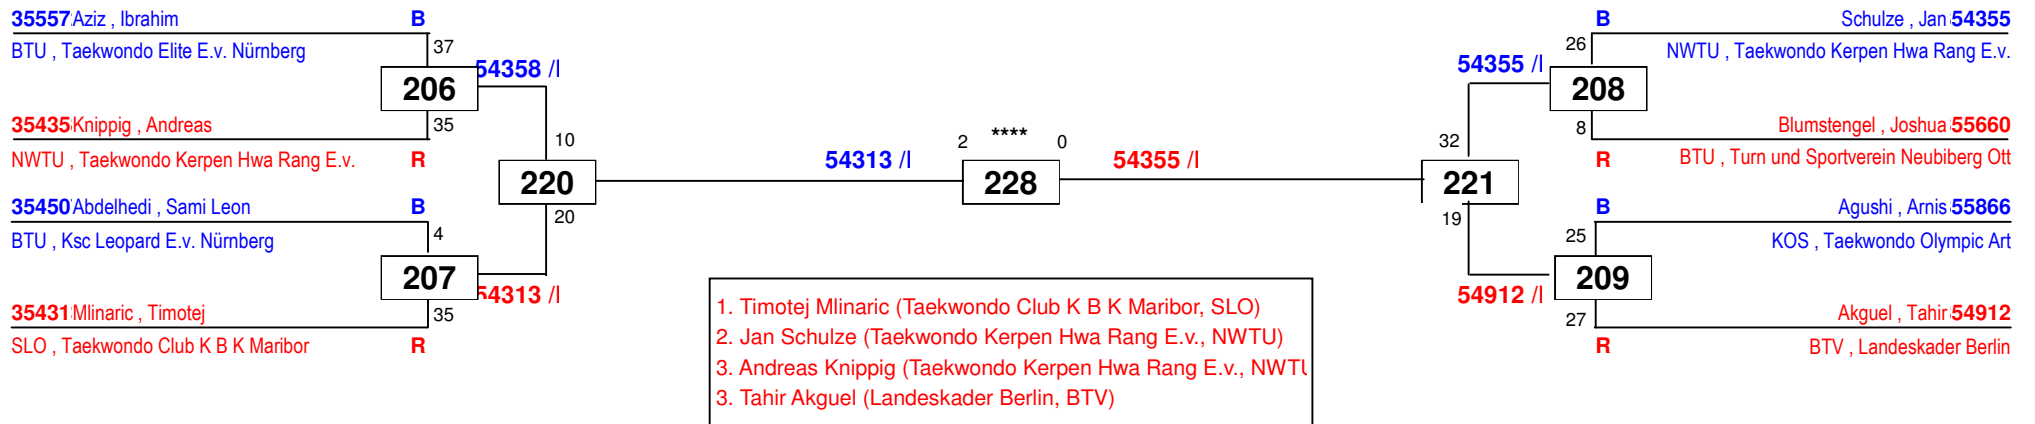

am 01.07.2017
J Bm-45

Draw Sheet

Bavaria Open 2017

am 01.07.2017

J Bm-49

Draw Sheet

Bavaria Open 2017

am 01.07.2017