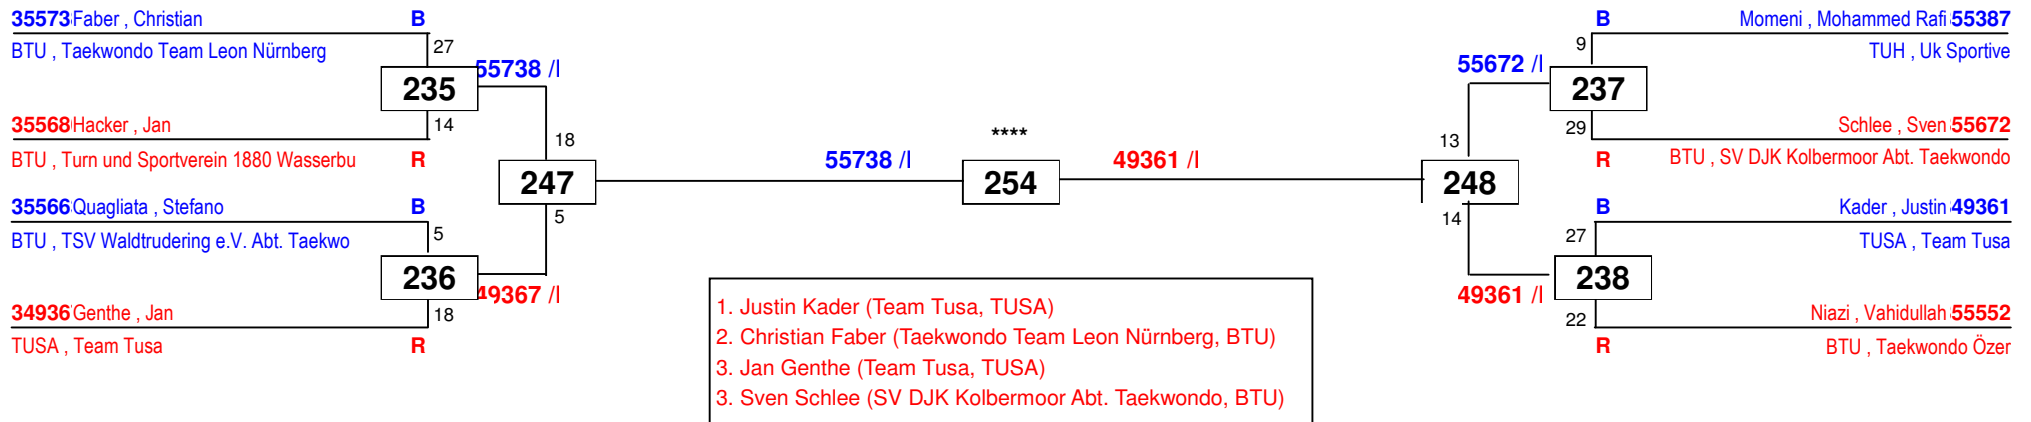

Bavaria Open 2017

am 01.07.2017

J Am-63

Draw Sheet