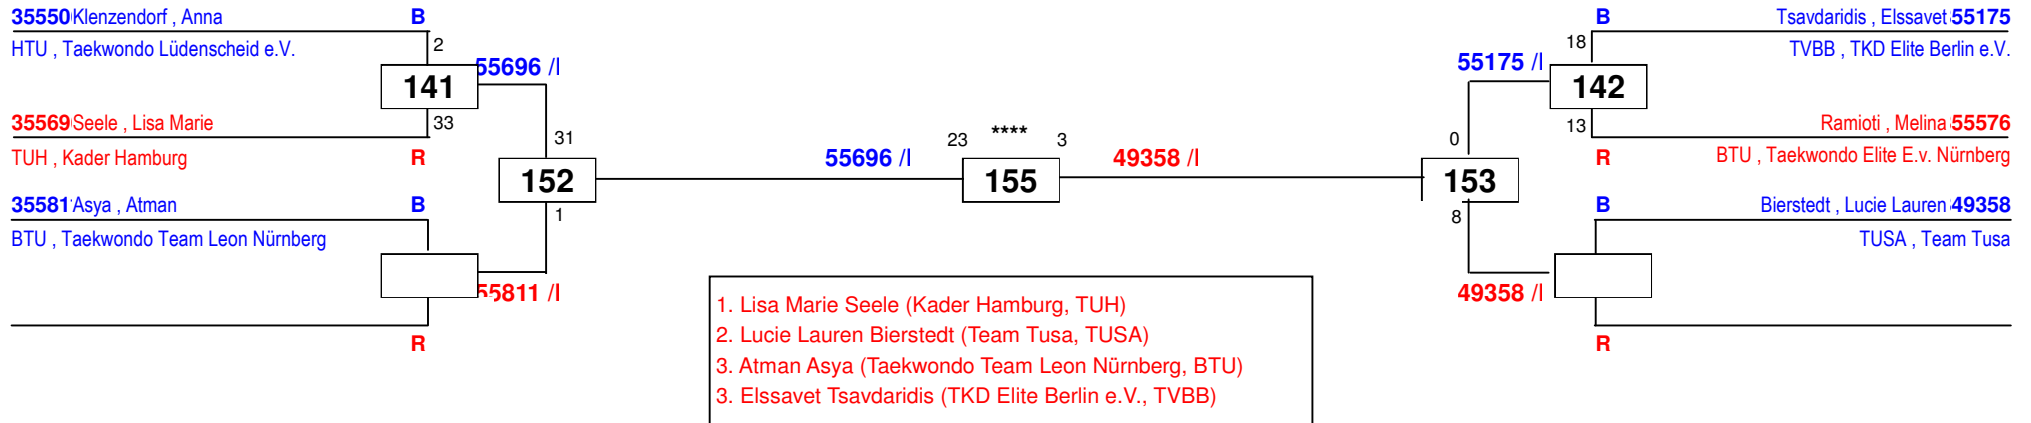

Bavaria Open 2017

am 01.07.2017

D-67

Draw Sheet