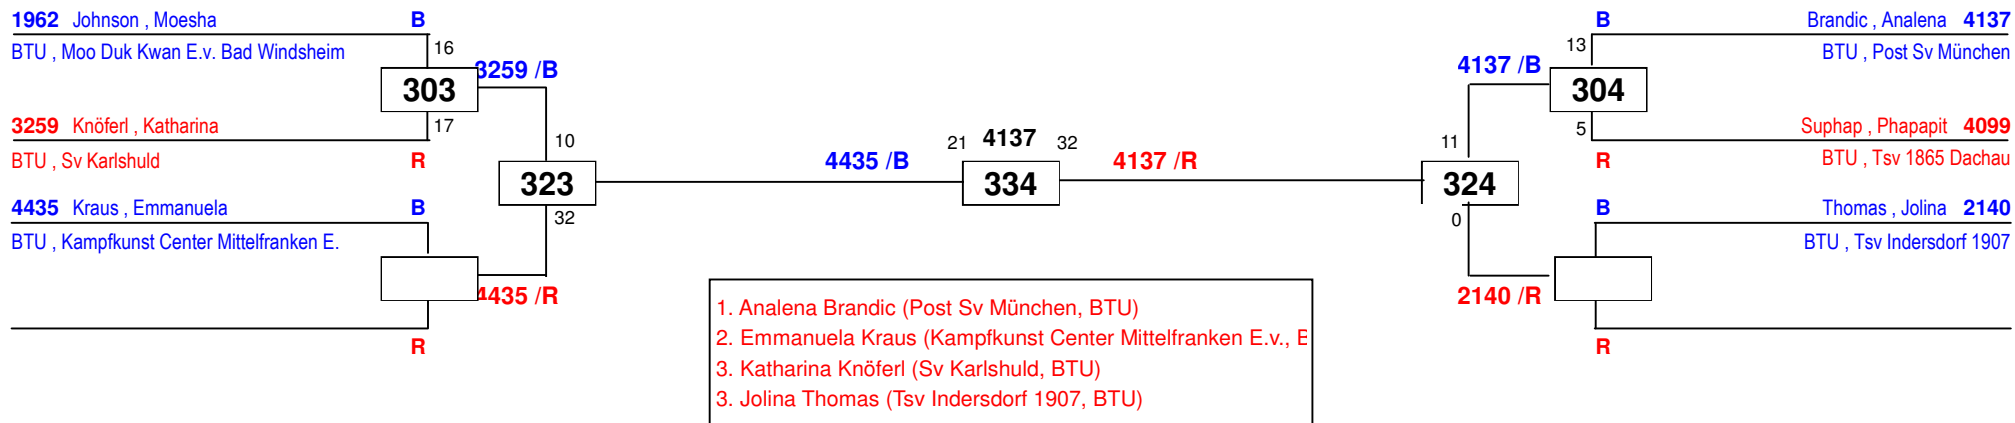

BTU , Tsv 04 Feucht

R

- 1. Aybike Türen (Ksc Leopard Nürnberg, BTU)
- 2. Xenia Neumann (Tsv 04 Feucht, BTU)
- 3. Clara Fernbach Musy (Tkd Varol E.v. Neu Ulm, BTU)

3. Bayernpokal 2017

am 21.10.2017

J Aw-55

Draw Sheet