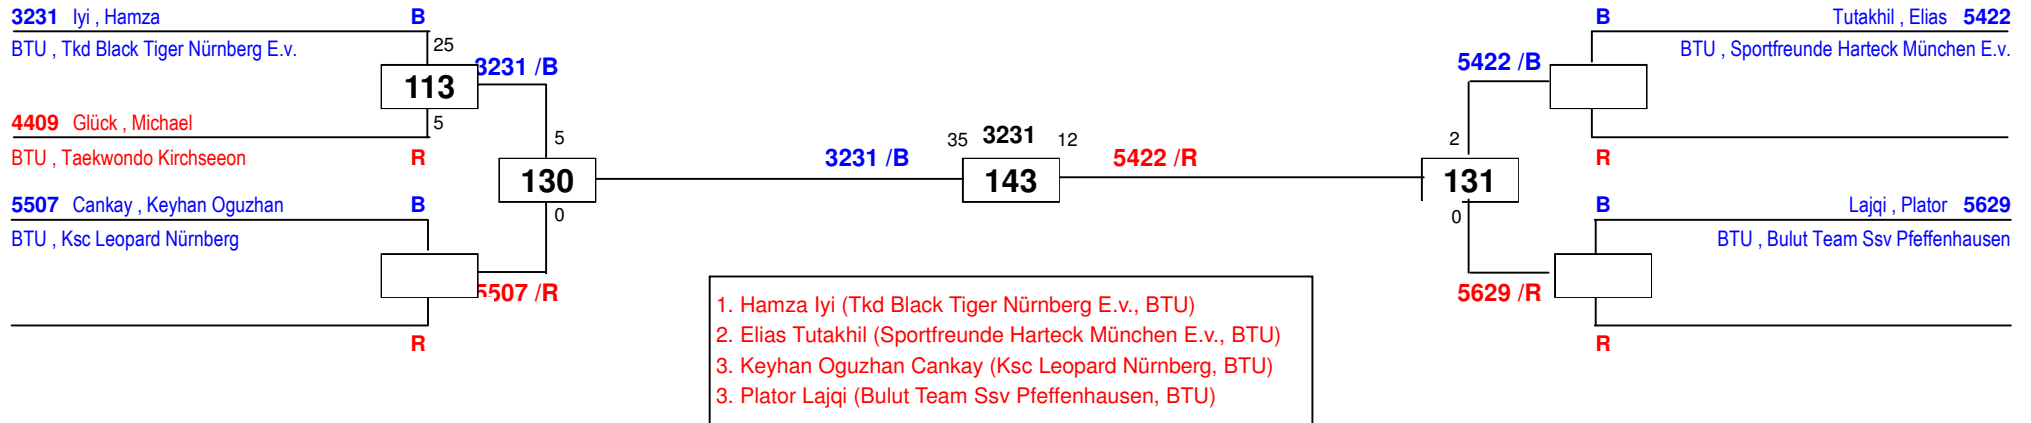

3. Bayernpokal 2017

am 21.10.2017
J Cm-32 LK II

Draw Sheet

3. Bayernpokal 2017

am 21.10.2017
J Cm-35 LK II

Draw Sheet

3. Bayernpokal 2017

am 21.10.2017
J Cm-39 LK II