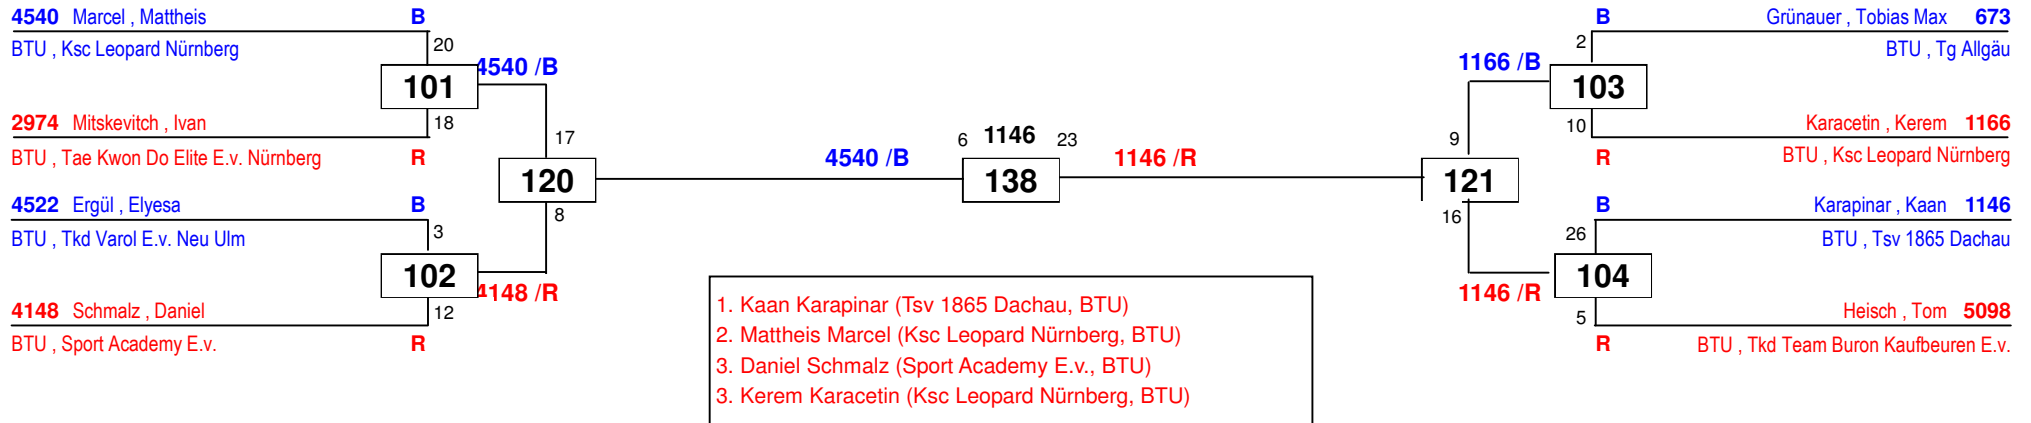

BTU , Kampfkunst Center Mittelfranken E.

1. Masai Steinbach (Tc Donau Lech Iller, BTU)
2. Nico Schäf (Kampfkunst Center Mittelfranken E.v., BTU)

3. Bayernpokal 2017

am 21.10.2017

J Bm-37

Draw Sheet

3. Bayernpokal 2017