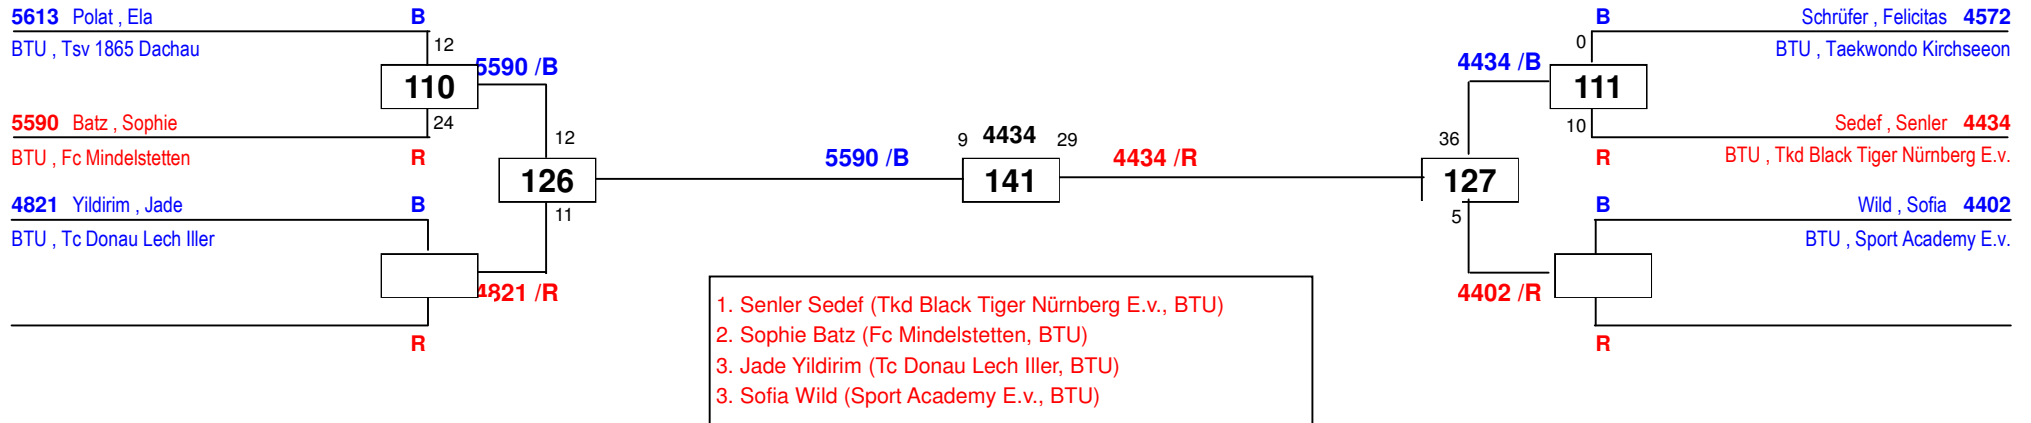

3. Bayernpokal 2017

am 21.10.2017
J Cw-32 LK II

Draw Sheet