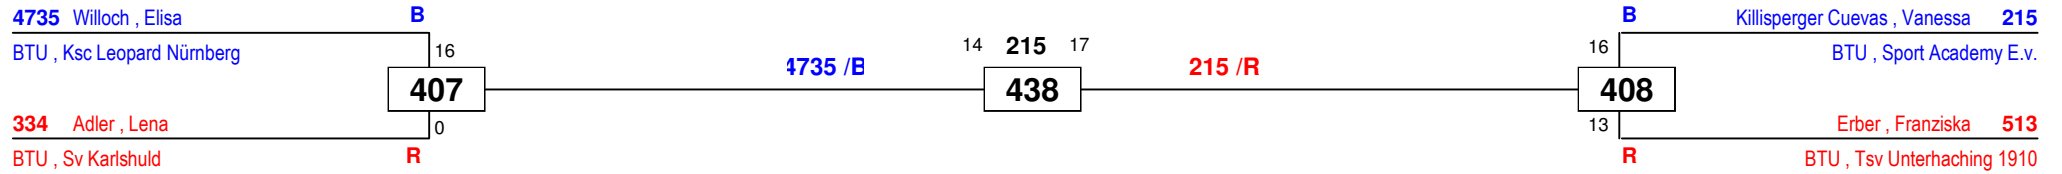

3. Bayernpokal 2017

am 21.10.2017

D-62

Draw Sheet

1. Vanessa Killisperger Cuevas (Sport Academy E.v., BTU)
2. Elisa Willoch (Ksc Leopard Nürnberg, BTU)
3. Lena Adler (Sv Karlshuld, BTU)
3. Franziska Erber (Tsv Unterhaching 1910, BTU)