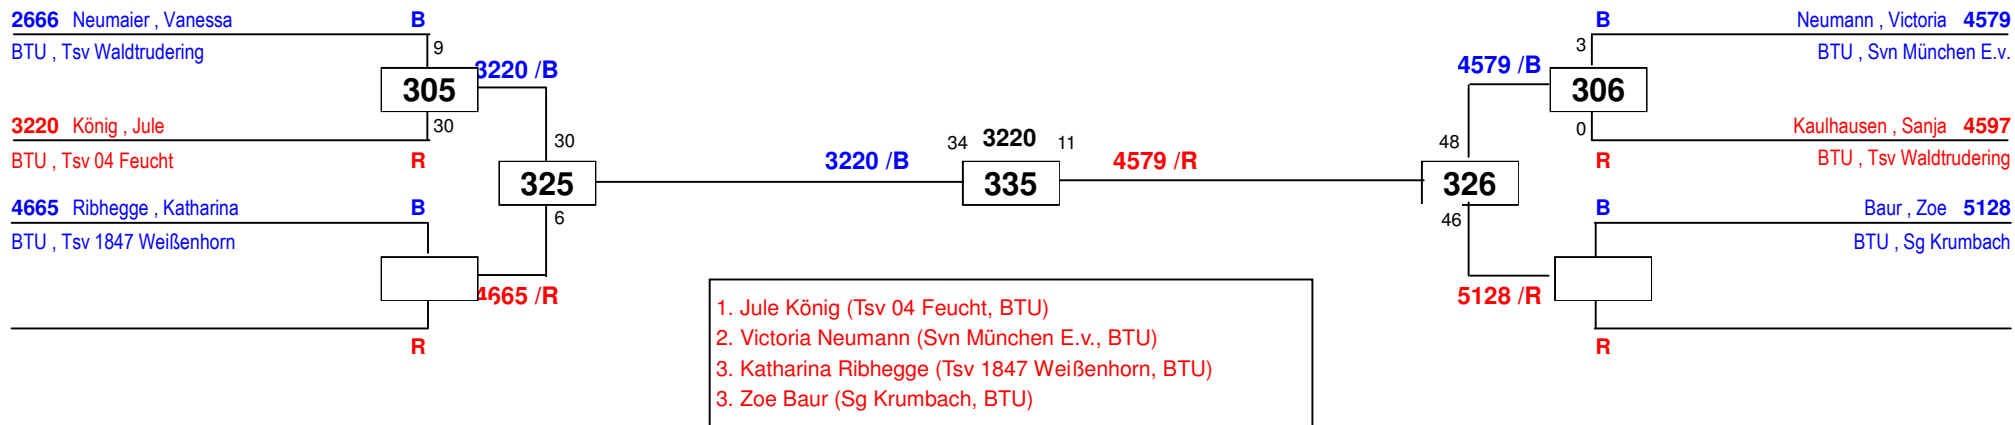

3. Bayernpokal 2017

am 21.10.2017

J Bw-55

Draw Sheet