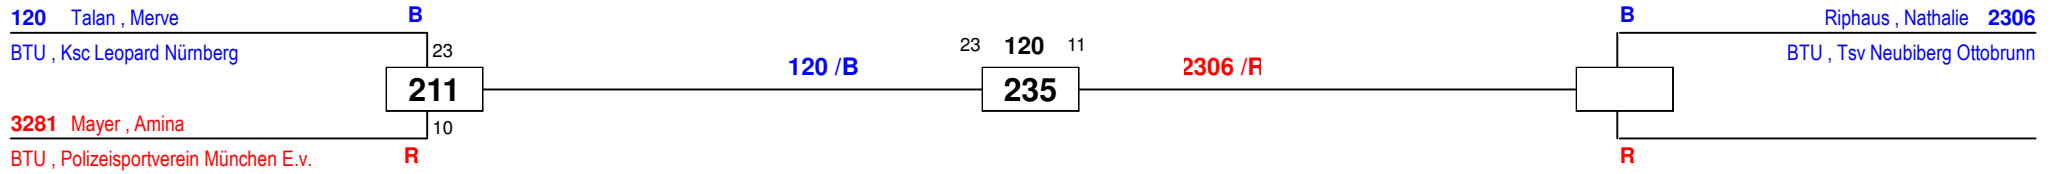

3. Bayernpokal 2017

am 21.10.2017

D-53

Draw Sheet

1. Merve Talan (Ksc Leopard Nürnberg, BTU)
2. Nathalie Riphau (Tsv Neubiberg Ottobrunn, BTU)
3. Amina Mayer (Polizeisportverein München E.v., BTU)