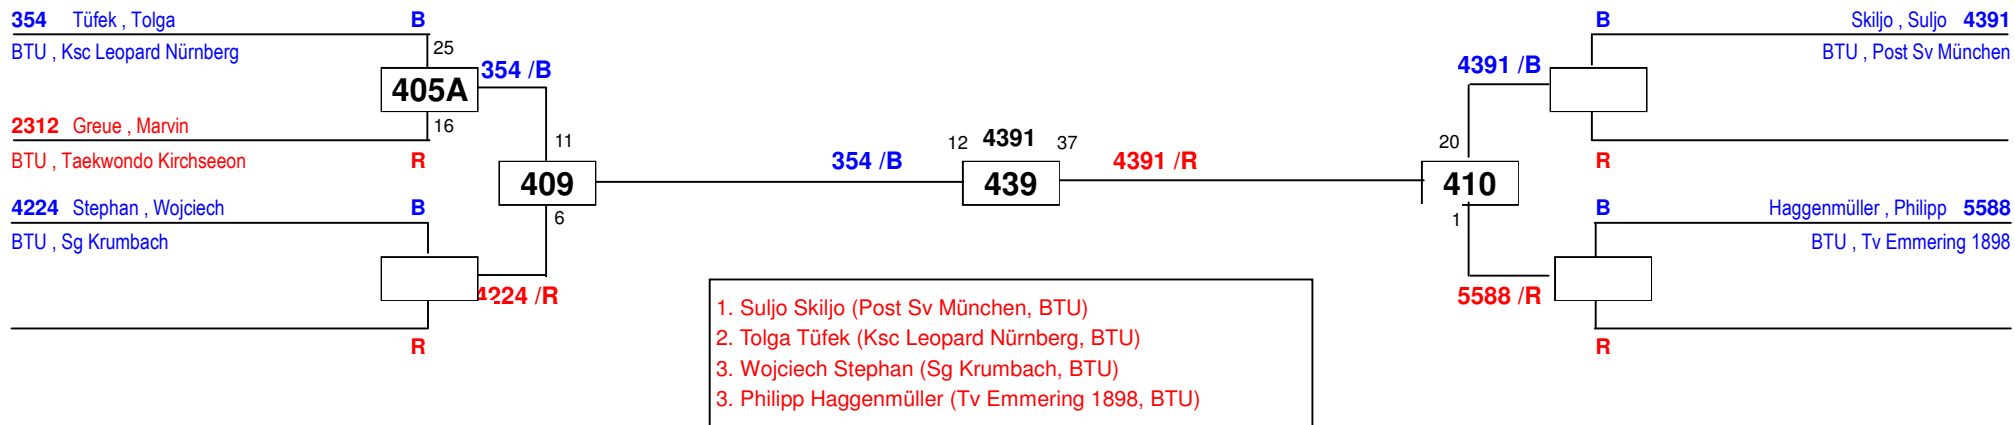

3. Bayernpokal 2017

am 21.10.2017

J Am-73

Draw Sheet