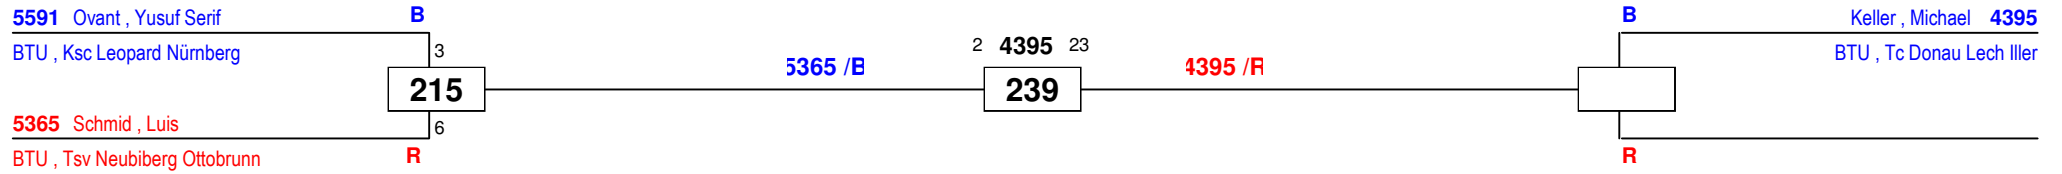

3. Bayernpokal 2017

am 21.10.2017

J Bm-41 LK II

Draw Sheet

1. Michael Keller (Tc Donau Lech Iller, BTU)
2. Luis Schmid (Tsv Neubiberg Ottobrunn, BTU)
3. Yusuf Serif Ovant (Ksc Leopard Nürnberg, BTU)