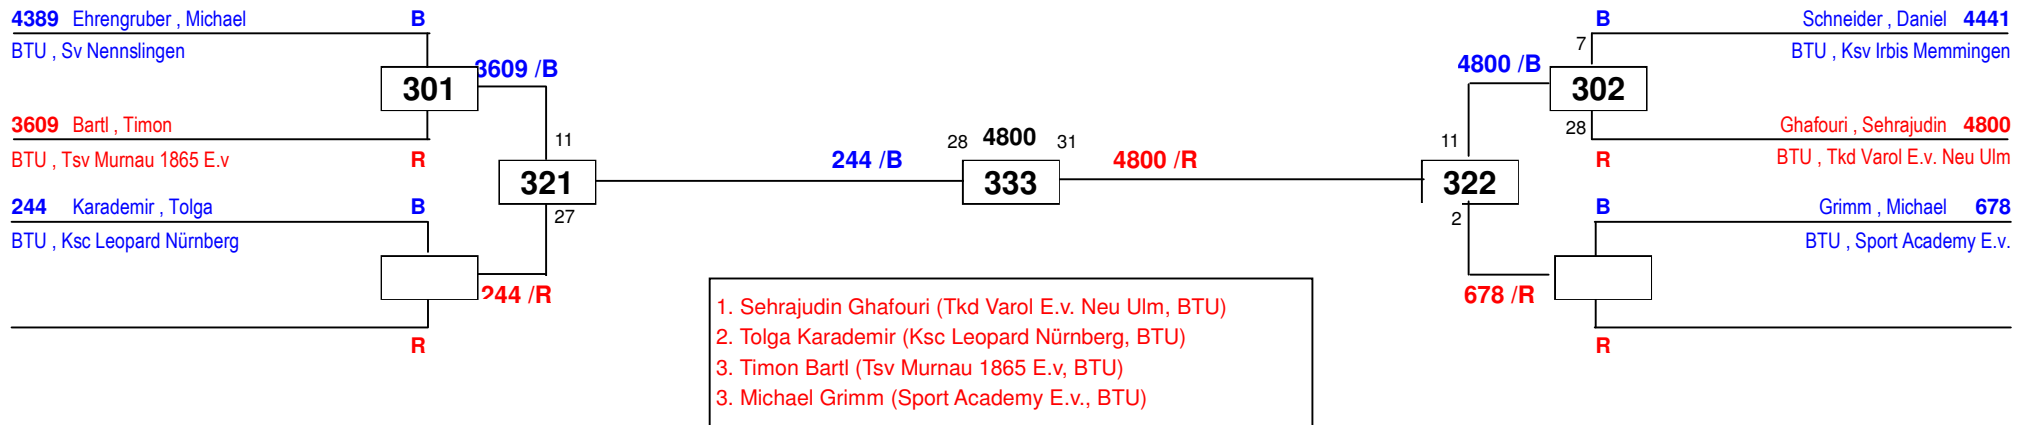

BTU , Tkd Varol E.v. Neu Ulm

1. Tajudin Ghafouri (Tkd Varol E.v. Neu Ulm, BTU)
2. Luca Lösch (Ksc Leopard Nürnberg, BTU)

3. Bayernpokal 2017

am 21.10.2017

J Am-55

Draw Sheet

3. Bayernpokal 2017

am 21.10.2017