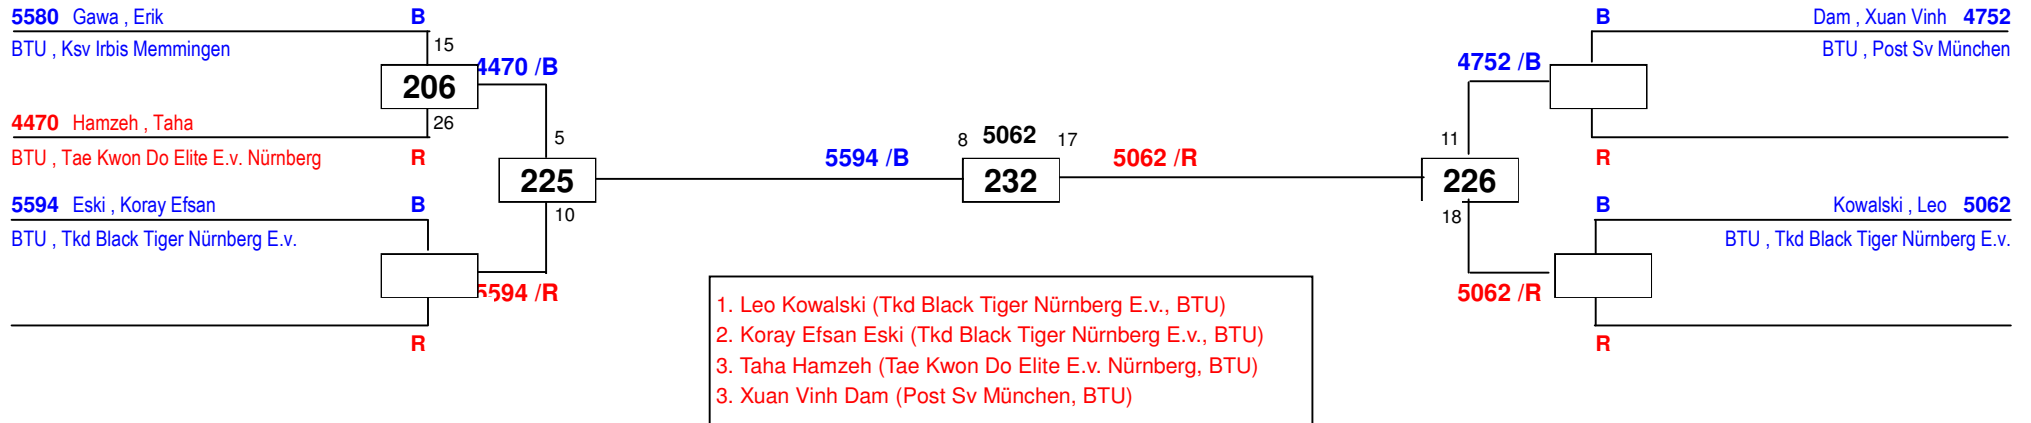

3. Bayernpokal 2017

am 21.10.2017
J Dm-22 LK II

Draw Sheet