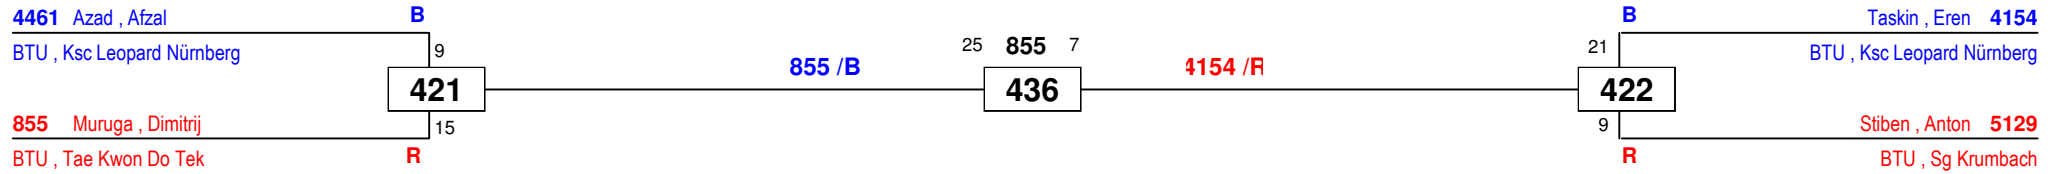

3. Bayernpokal 2017

am 21.10.2017

J Bm+65

Draw Sheet

1. Dimitrij Muruga (Tae Kwon Do Tek, BTU)
2. Eren Taskin (Ksc Leopard Nürnberg, BTU)
3. Afzal Azad (Ksc Leopard Nürnberg, BTU)
3. Anton Stiben (Sg Krumbach, BTU)