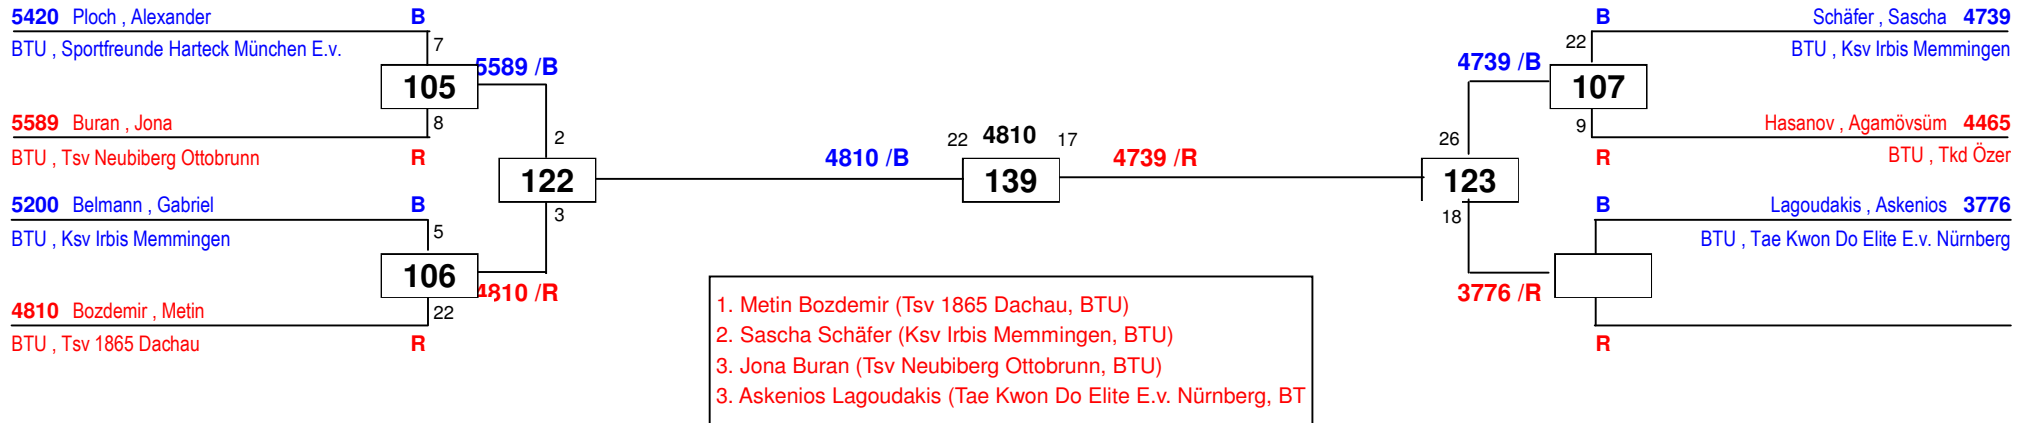

3. Bayernpokal 2017

am 21.10.2017
J Cm-32 LK II

Draw Sheet