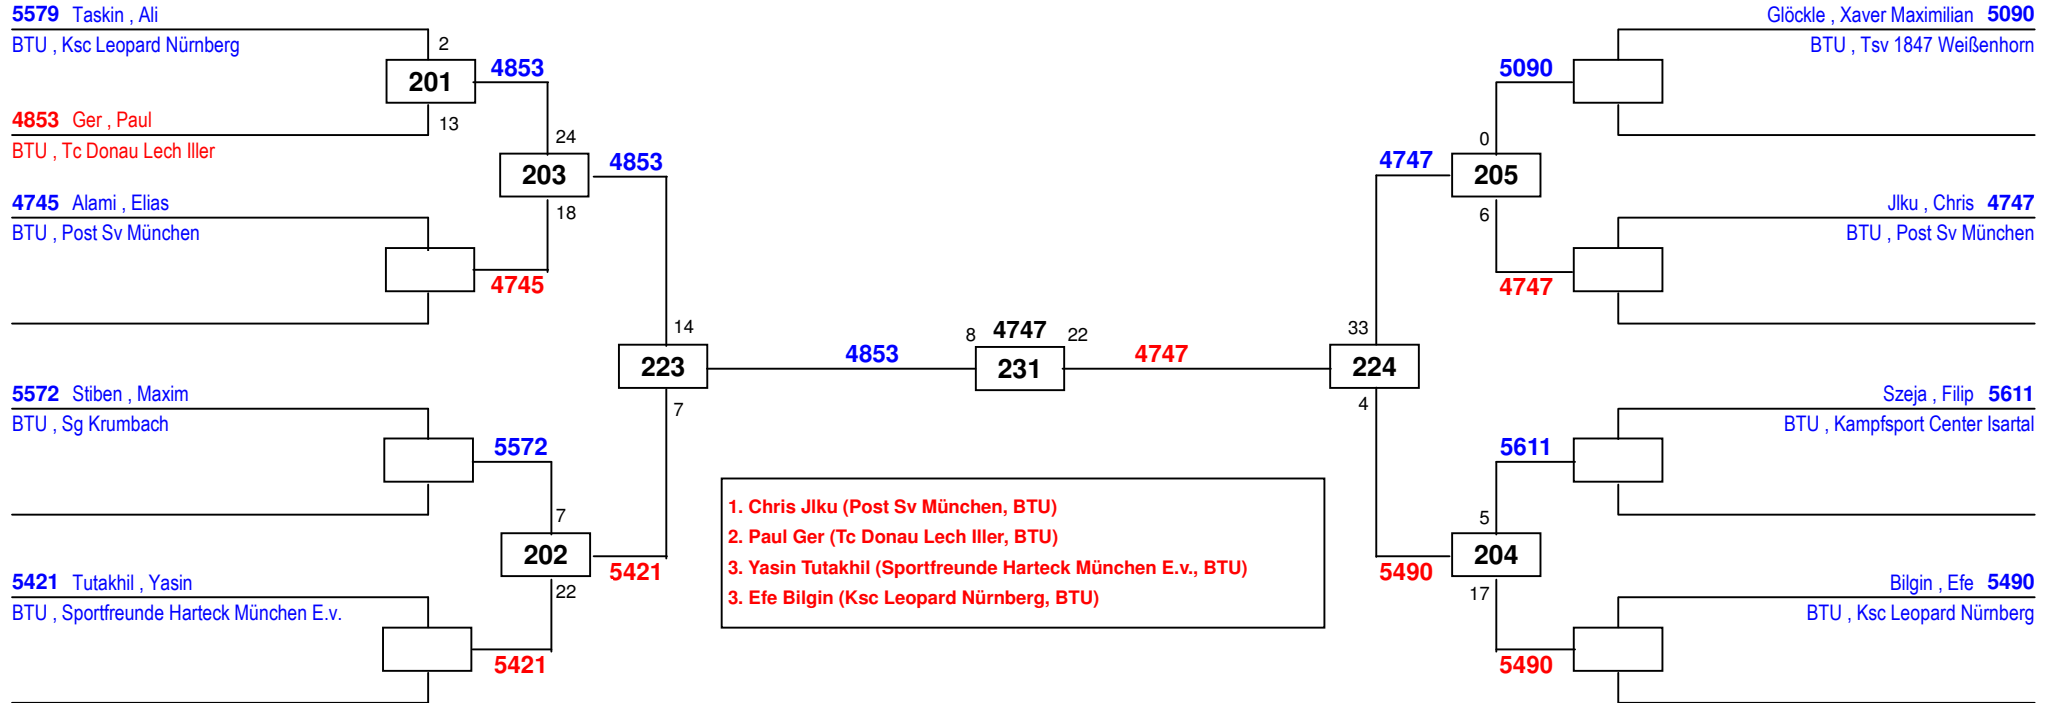

3. Bayernpokal 2017

am 21.10.2017
J Cm-39 LK II

Draw Sheet