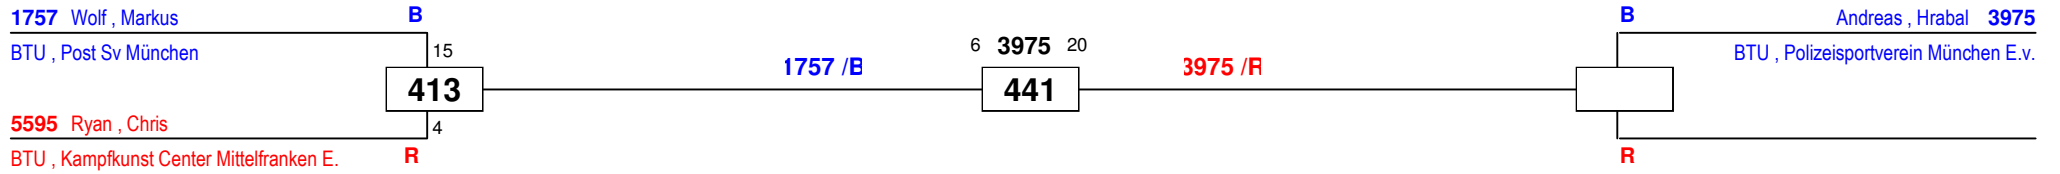

1. Benedikt Lanzl (Taekwondo Kirchseeon, BTU)
2. Patrick Schalamon (Tsv Neubiberg Ottobrunn, BTU)

3. Bayernpokal 2017

am 21.10.2017

H-87

Draw Sheet

1. Hrabal Andreas (Polizeisportverein München E.v., BTU)
2. Markus Wolf (Post Sv München, BTU)
3. Chris Ryan (Kampfkunst Center Mittelfranken E.v., BTU)