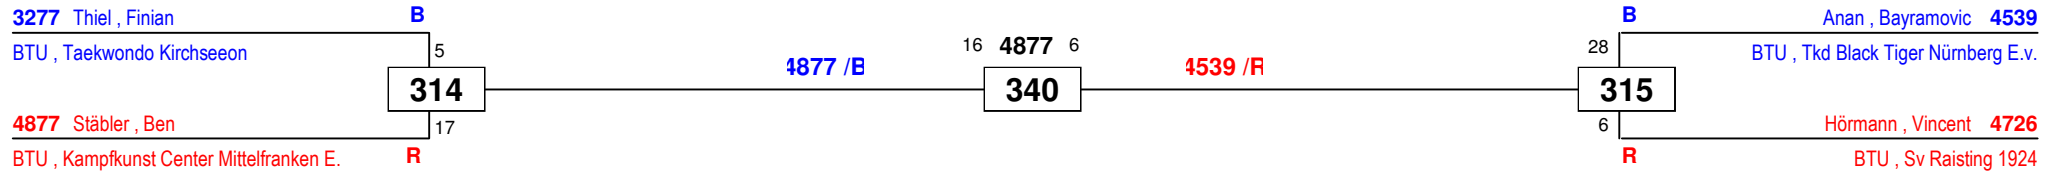

3. Bayernpokal 2017 am 21.10.2017 J Bm-49 LK II

Draw Sheet

1. Ben Stäbler (Kampfkunst Center Mittelfranken E.v., BTU)
2. Bayramovic Anan (Tkd Black Tiger Nürnberg E.v., BTU)
3. Finian Thiel (Taekwondo Kirchseeon, BTU)
3. Vincent Hörmann (Sv Raisting 1924, BTU)