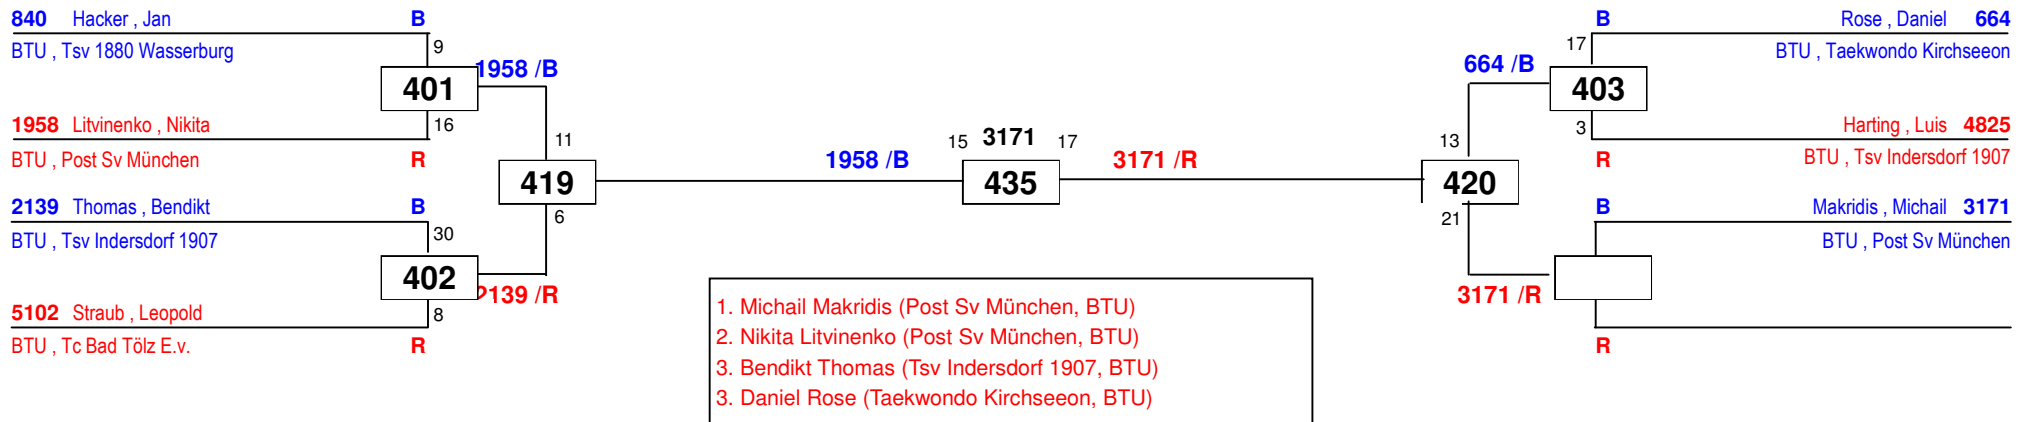

1. Aytakin Simsek (Ksc Leopard Nürnberg, BTU)
2. Stefano Quagliata (Tsv Waldtrudering, BTU)
3. Dominik Triebel (Tkd Team Buron Kaufbeuren E.v., BTU)

3. Bayernpokal 2017

am 21.10.2017

J Am-68

Draw Sheet

3. Bayernpokal 2017