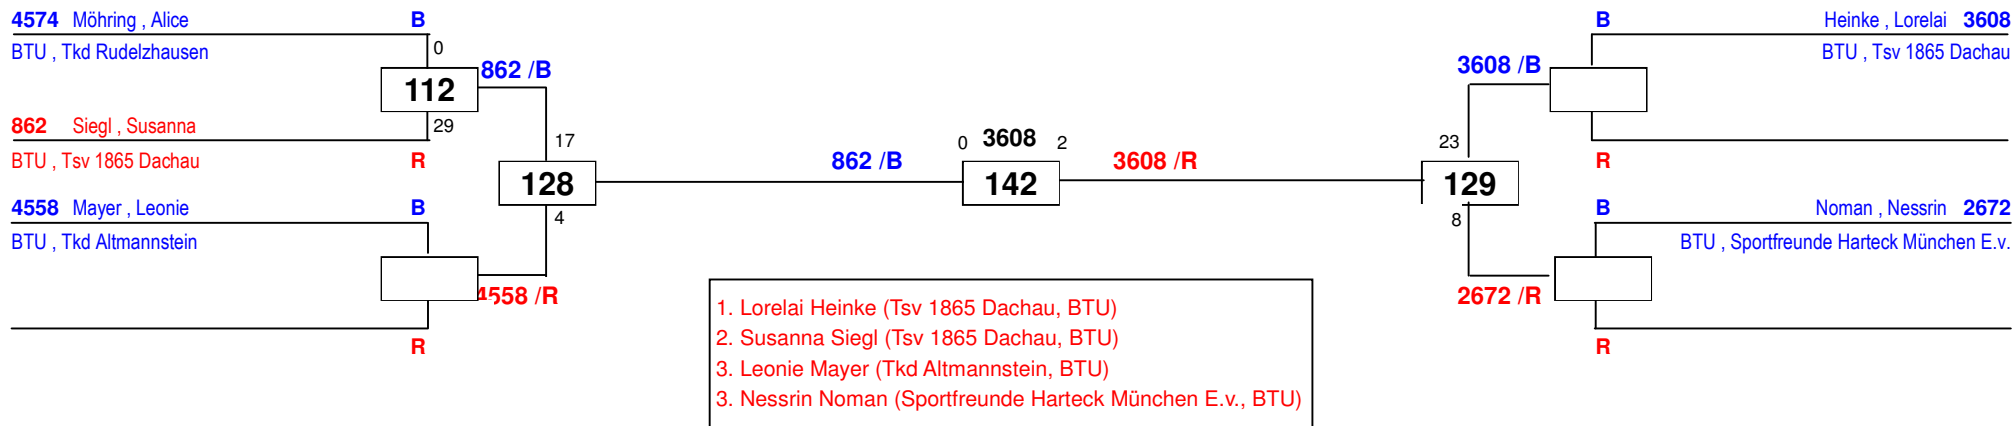

3. Bayernpokal 2017

am 21.10.2017

J Bw-37

Draw Sheet