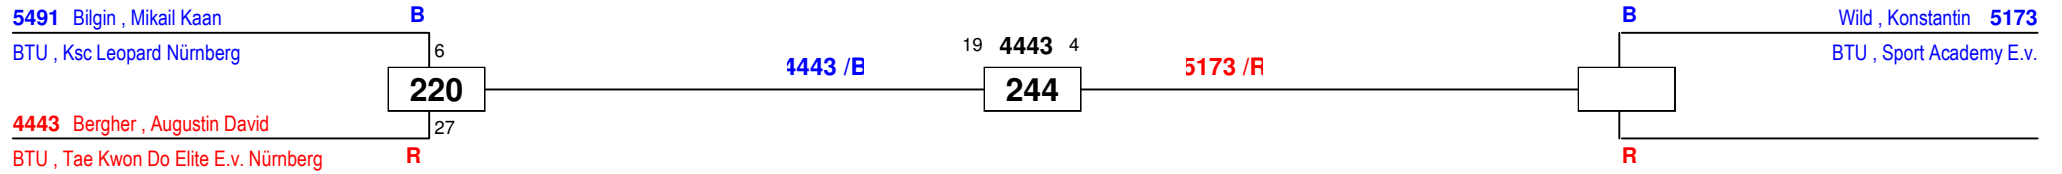

am 21.10.2017
J Dm-26 LK II

Draw Sheet

1. Augustin David Bergher (Tae Kwon Do Elite E.v. Nürnberg, f)
2. Konstantin Wild (Sport Academy E.v., BTU)
3. Mikail Kaan Bilgin (Ksc Leopard Nürnberg, BTU)

3. Bayernpokal 2017