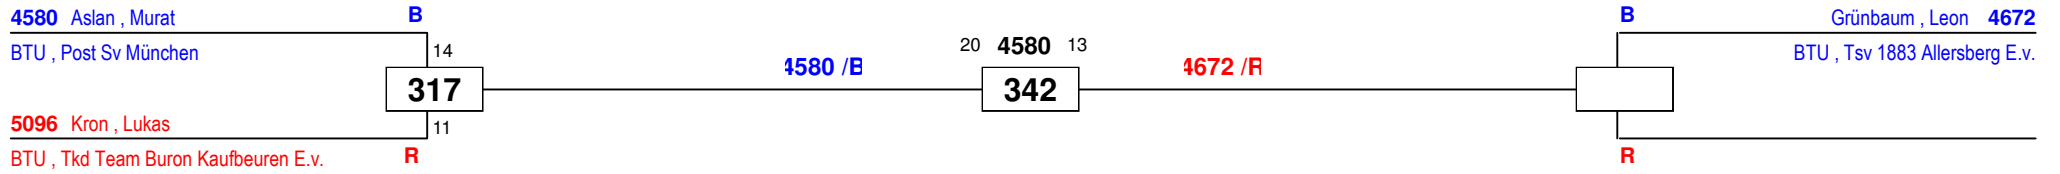

R

1. Kerim Kücüksungur (Ksc Leopard Nürnberg, BTU)
2. Alexander Sajaz (Tc Donau Lech Iller, BTU)
3. Raphael Miler (Tae Kwon Do Elite E.v. Nürnberg, BTU)

3. Bayernpokal 2017

am 21.10.2017

J Cm-52

Draw Sheet