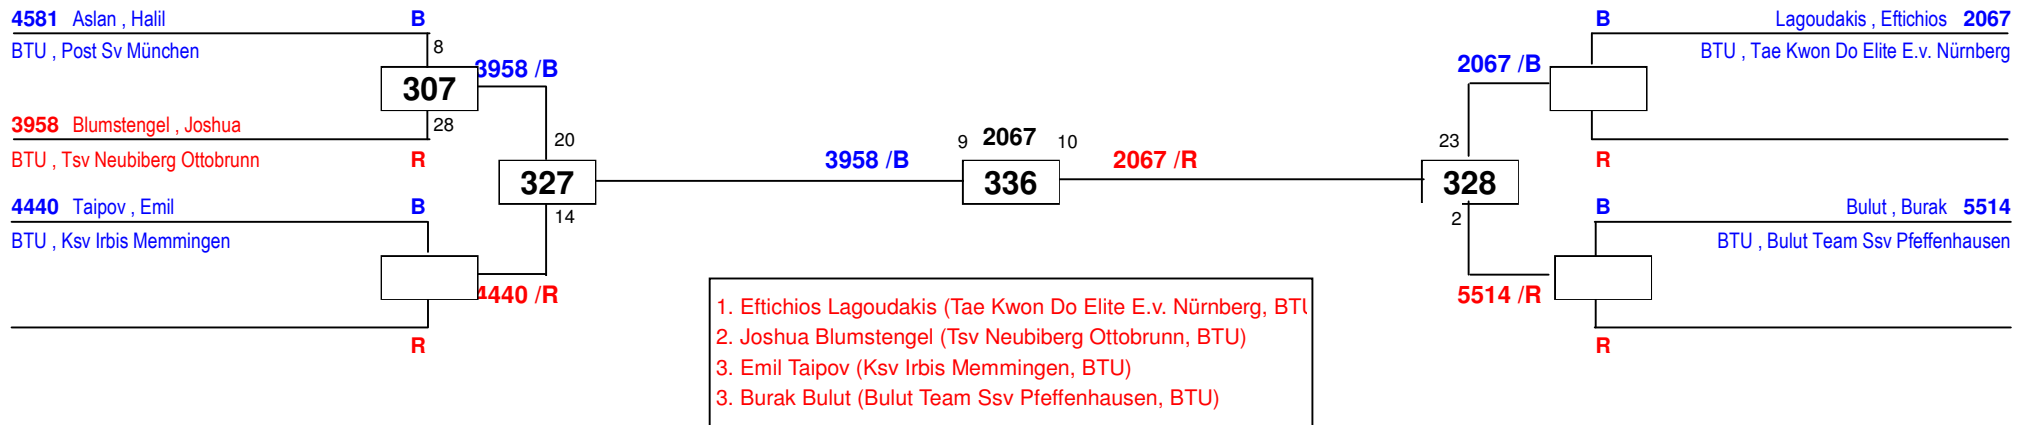

3. Bayernpokal 2017

am 21.10.2017

J Bm-53

Draw Sheet