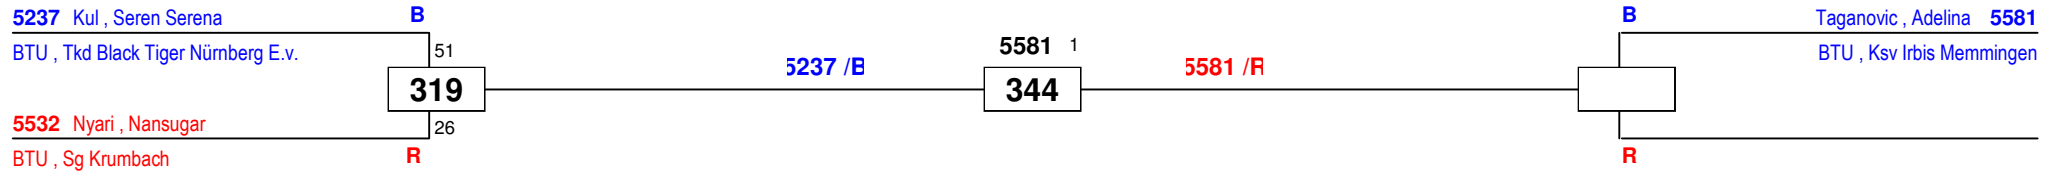

3. Bayernpokal 2017

am 21.10.2017

J Bw-47 LK II

Draw Sheet

1. Adelina Taganovic (Ksv Irbis Memmingen, BTU)
2. Seren Serena Kul (Tkd Black Tiger Nürnberg E.v., BTU)
3. Nansugar Nyari (Sg Krumbach, BTU)