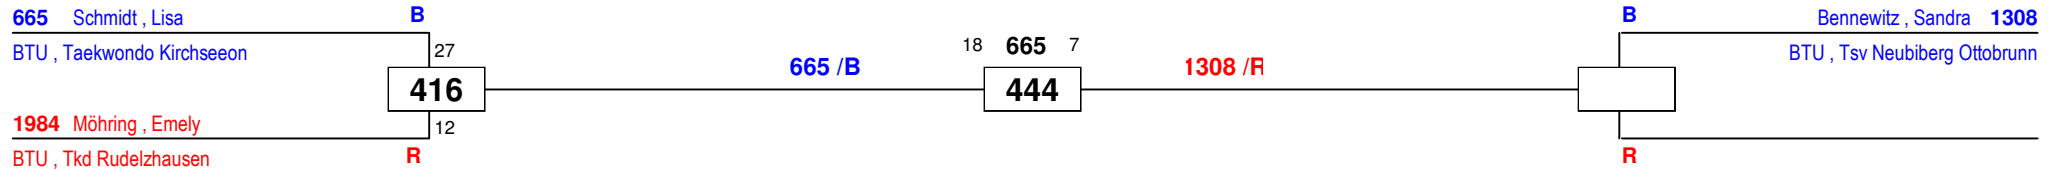

3. Bayernpokal 2017

am 21.10.2017

J Aw-63

Draw Sheet

1. Lisa Schmidt (Taekwondo Kirchseeon, BTU)
2. Sandra Bennewitz (Tsv Neubiberg Ottobrunn, BTU)
3. Emely Möhring (Tkd Rudelzhausen, BTU)