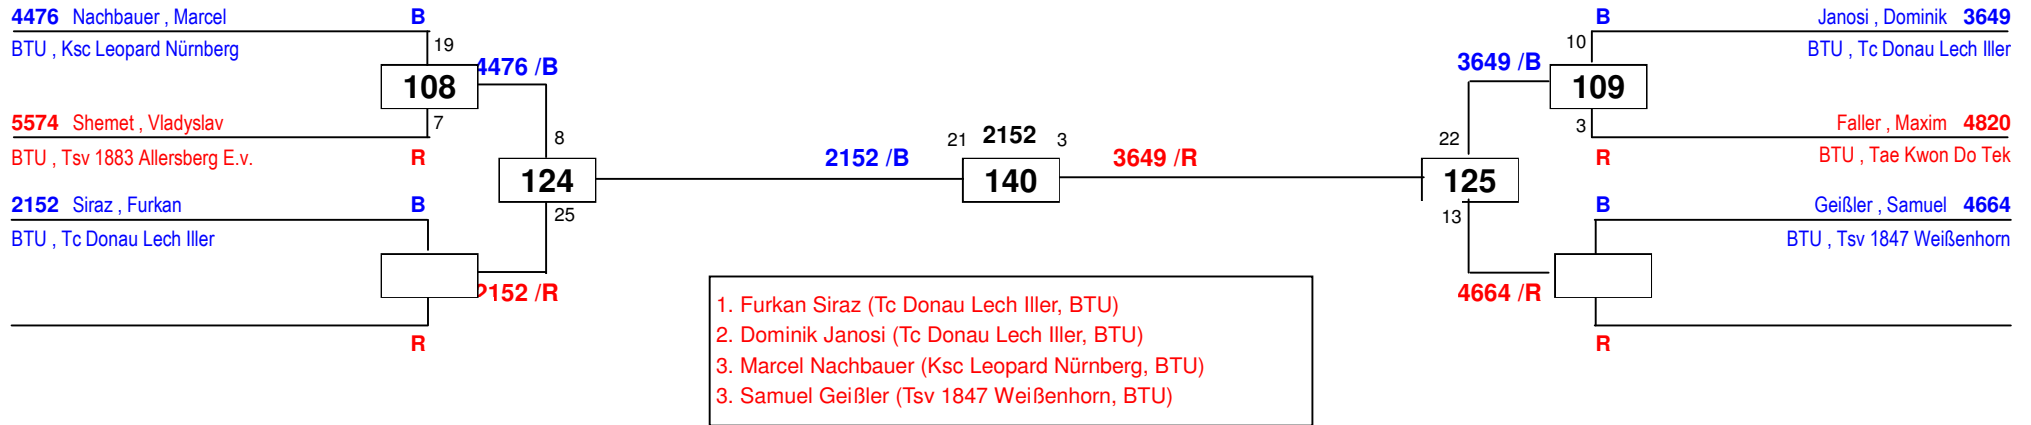

Noman , Hicham 5423

BTU , Sportfreunde Harteck München E.v.

1. Enes Ali Gürel (Tc Donau Lech Iller, BTU)
2. Hicham Noman (Sportfreunde Harteck München E.v., BTU)

3. Bayernpokal 2017

am 21.10.2017

J Cm-32

Draw Sheet