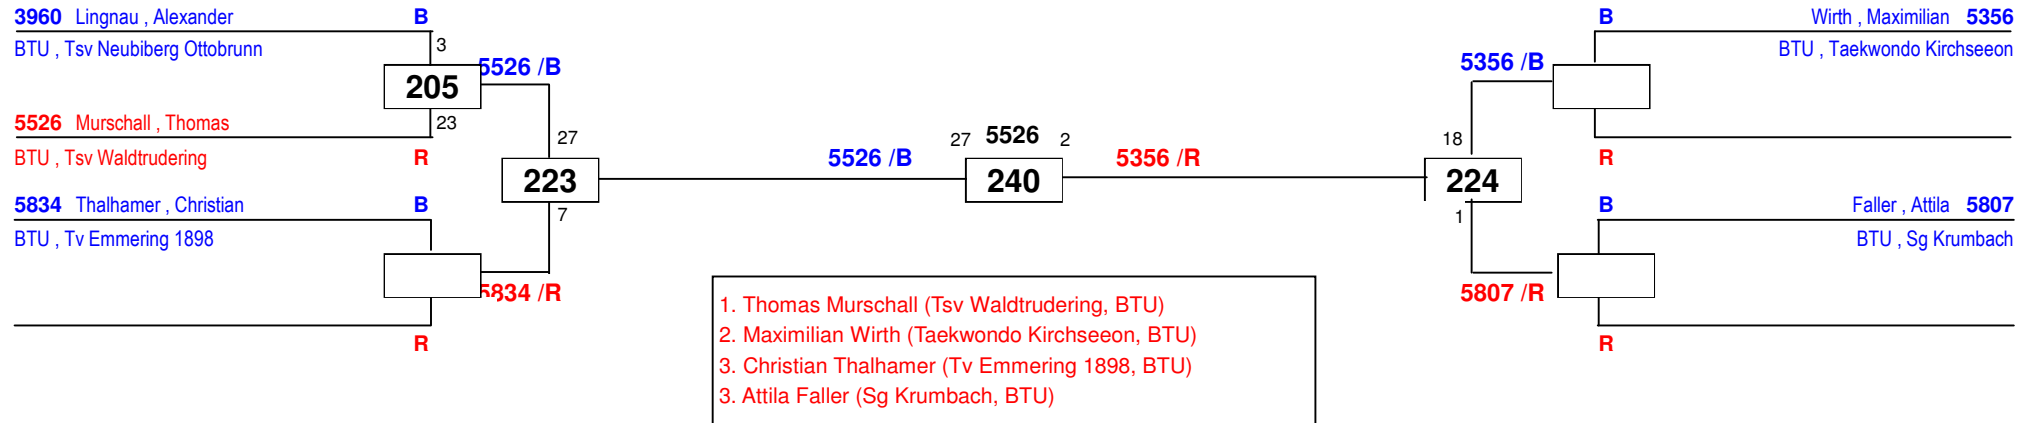

Int. Challenge Cup 2018

am 03.03.2018

H+80 LK II

Draw Sheet

Int. Challenge Cup 2018

am 03.03.2018

H-68 LK II

Draw Sheet