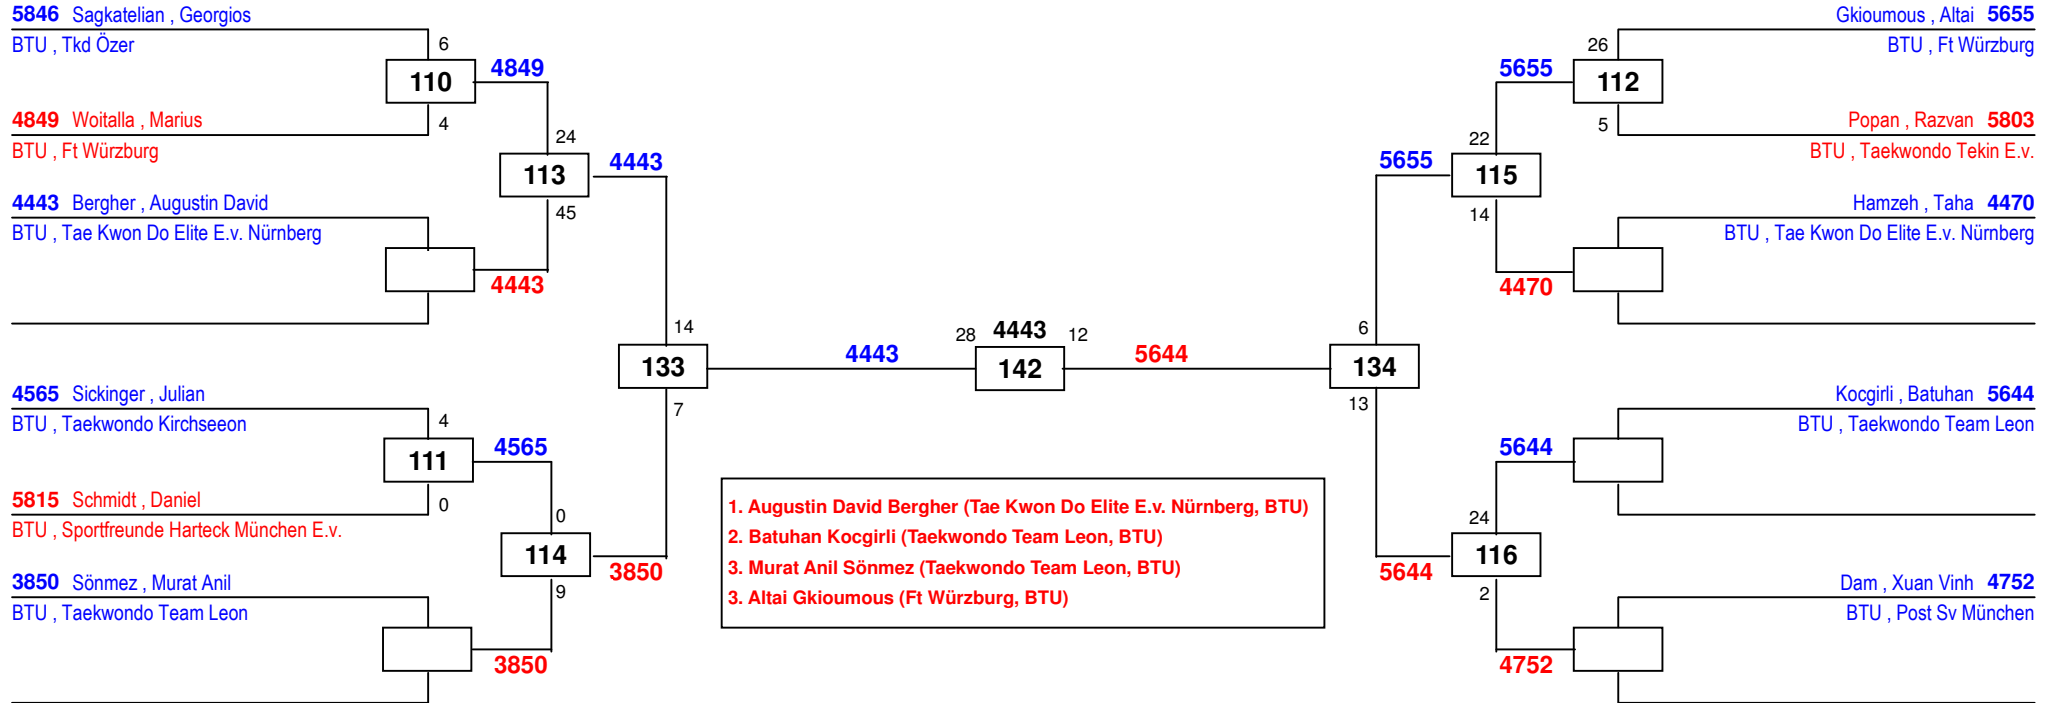

Int. Challenge Cup 2018

am 03.03.2018
J Cm-27 LK II

Draw Sheet