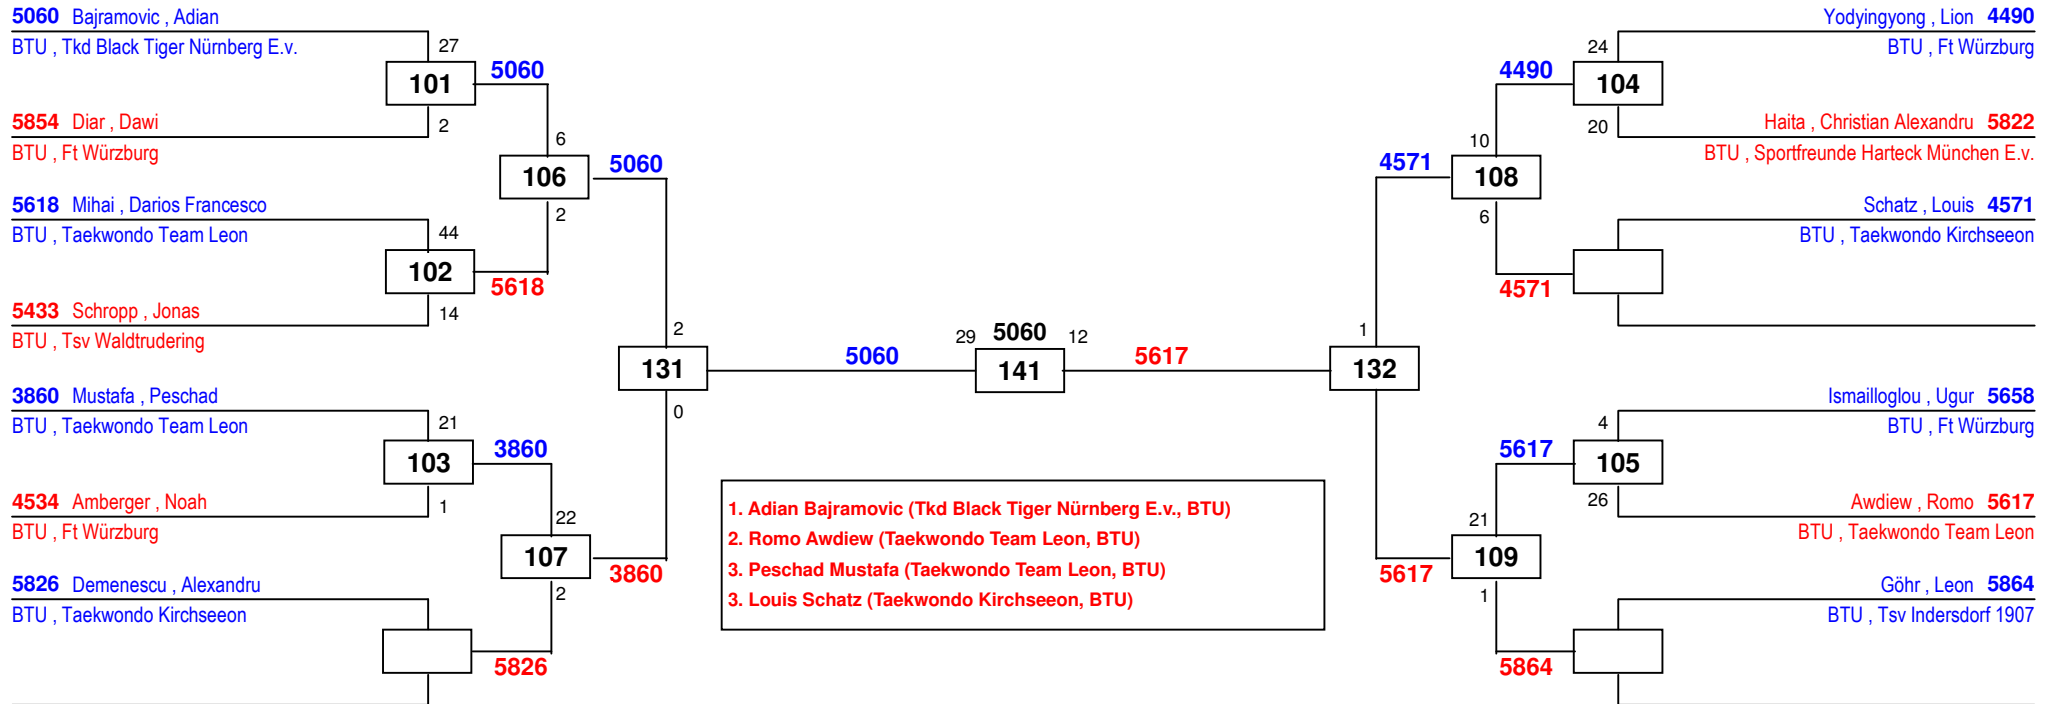

am 03.03.2018
J Cm-27 LK II

Draw Sheet

Int. Challenge Cup 2018
am 03.03.2018
J Cm-29 LK II

Draw Sheet

5860 Weiß, Maximilian
BTU, Tsv 04 Feucht

5 5076 12
230

Weisensee, Eric 5076
BTU, Tkd Altmannstein

1. Eric Weisensee (Tkd Altmannstein, BTU)
2. Maximilian Weiß (Tsv 04 Feucht, BTU)

Int. Challenge Cup 2018

am 03.03.2018

J Cm-32 LK II

Draw Sheet

Int. Challenge Cup 2018

am 03.03.2018
J Cm-35 LK II

Draw Sheet

Int. Challenge Cup 2018