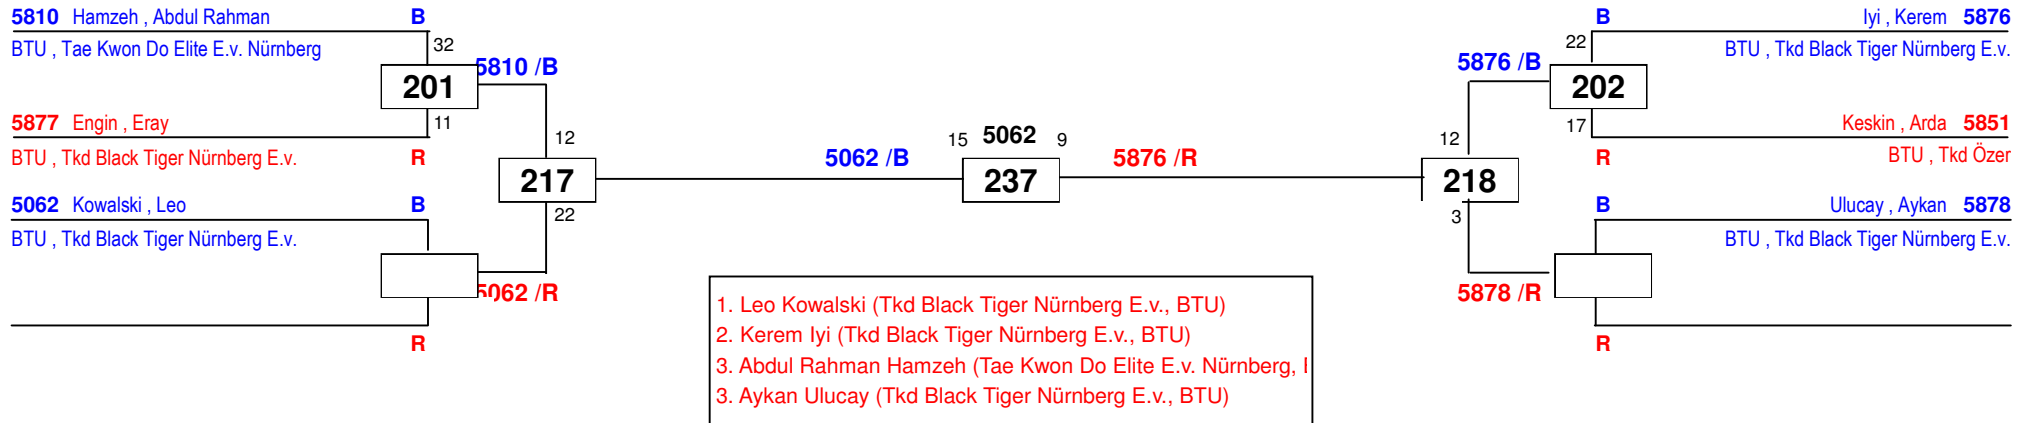

Int. Challenge Cup 2018

am 03.03.2018

J Dm-22 LK II

Draw Sheet