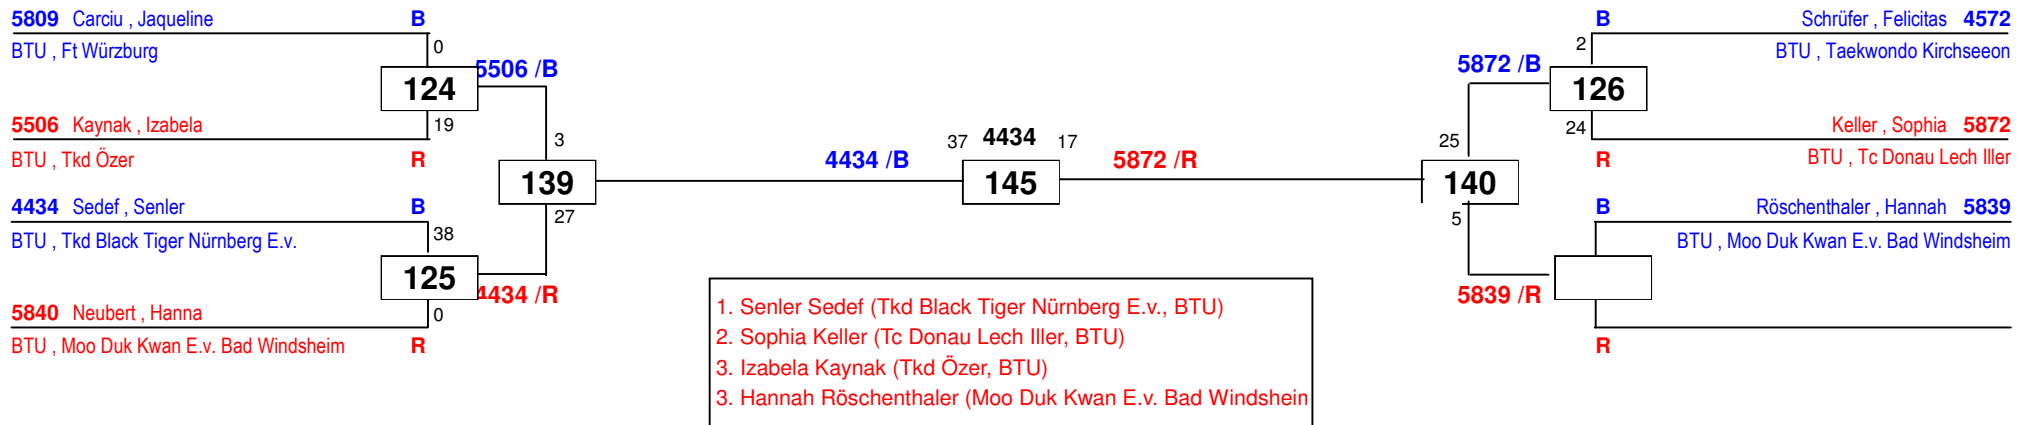

Int. Challenge Cup 2018

am 03.03.2018
J Cw-32 LK II

Draw Sheet