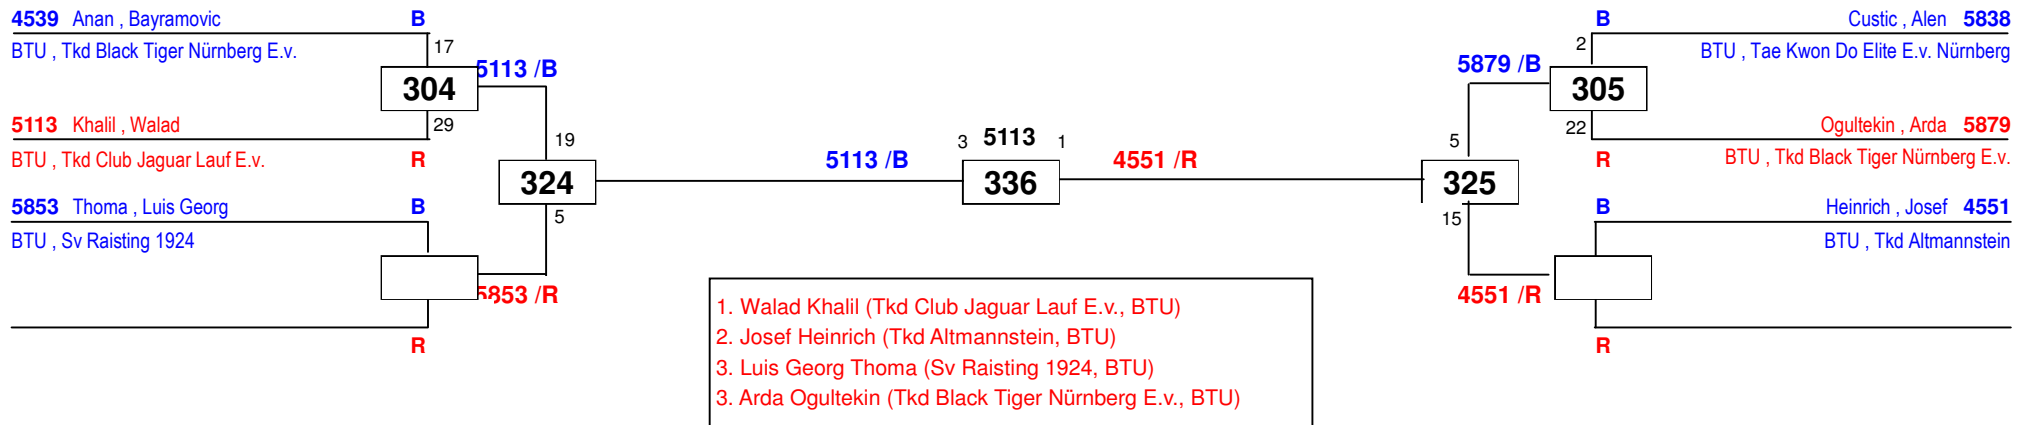

R

1. Sebastian Wirth (Taekwondo Kirchseeon, BTU)
2. Luis Schmid (Tsv Neubiberg Ottobrunn, BTU)
3. Simon Schwarz (Tsv Ebersberg 1877, BTU)

Int. Challenge Cup 2018

am 03.03.2018

J Bm-49 LK II

Draw Sheet

Int. Challenge Cup 2018