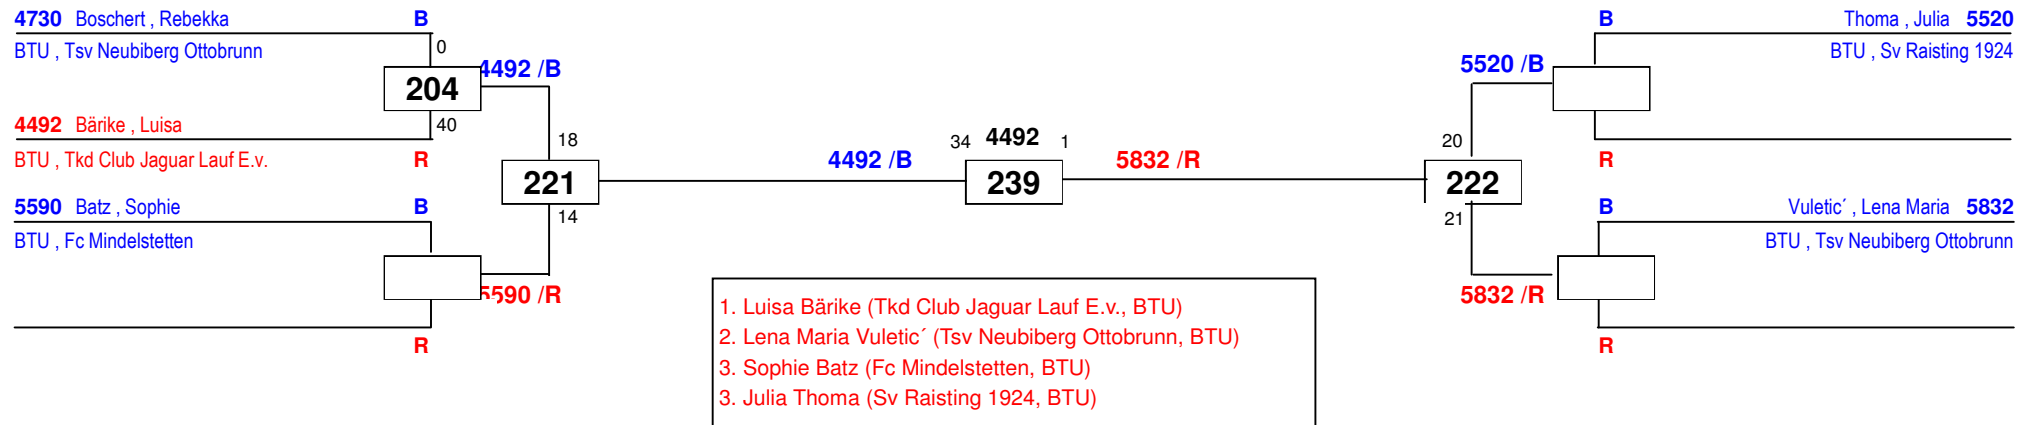

Int. Challenge Cup 2018

am 03.03.2018
J Cw-32 LK II

Draw Sheet

Int. Challenge Cup 2018

am 03.03.2018
J Cw-35 LK II

Draw Sheet

Int. Challenge Cup 2018

am 03.03.2018