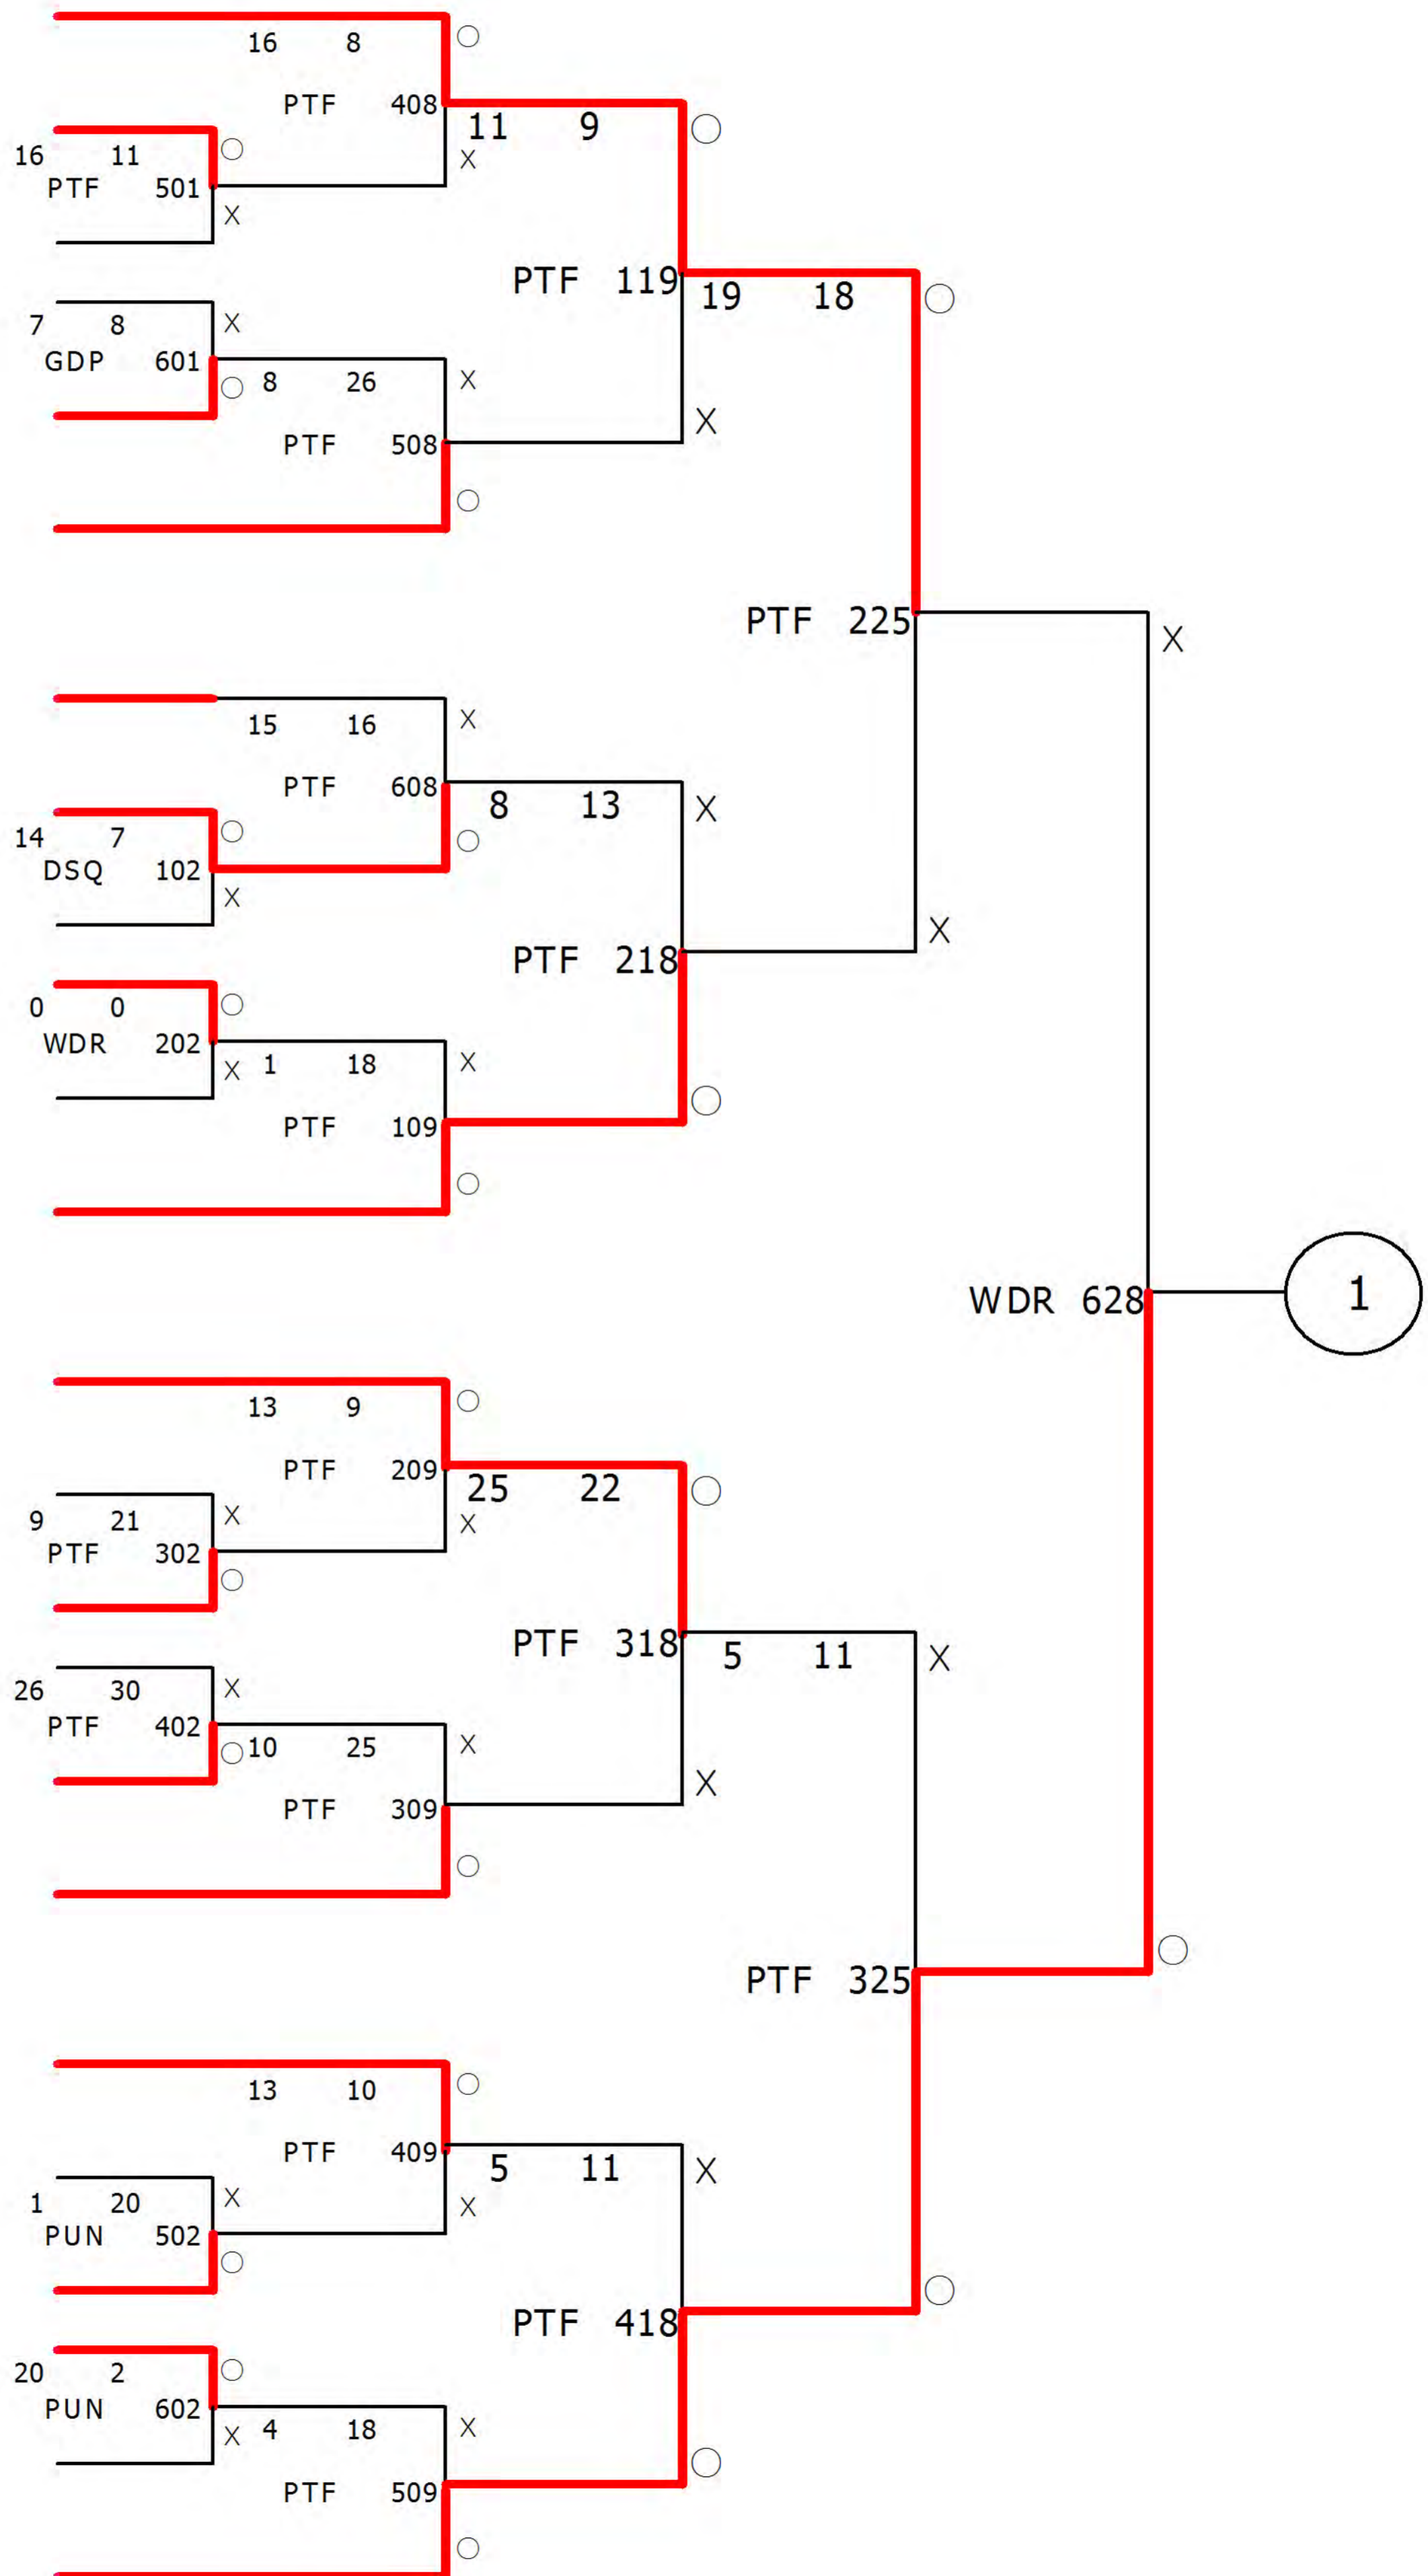

H. MJIBIRE / MAR

Y. BOUSSETTA / FRA

A. SAYED / SUD

B.E. SSOUIH / MAR

M. CABALLER. / ESP

Senior M/M-63kg

N. COSTA / POR

L. HACHIMI / MAR