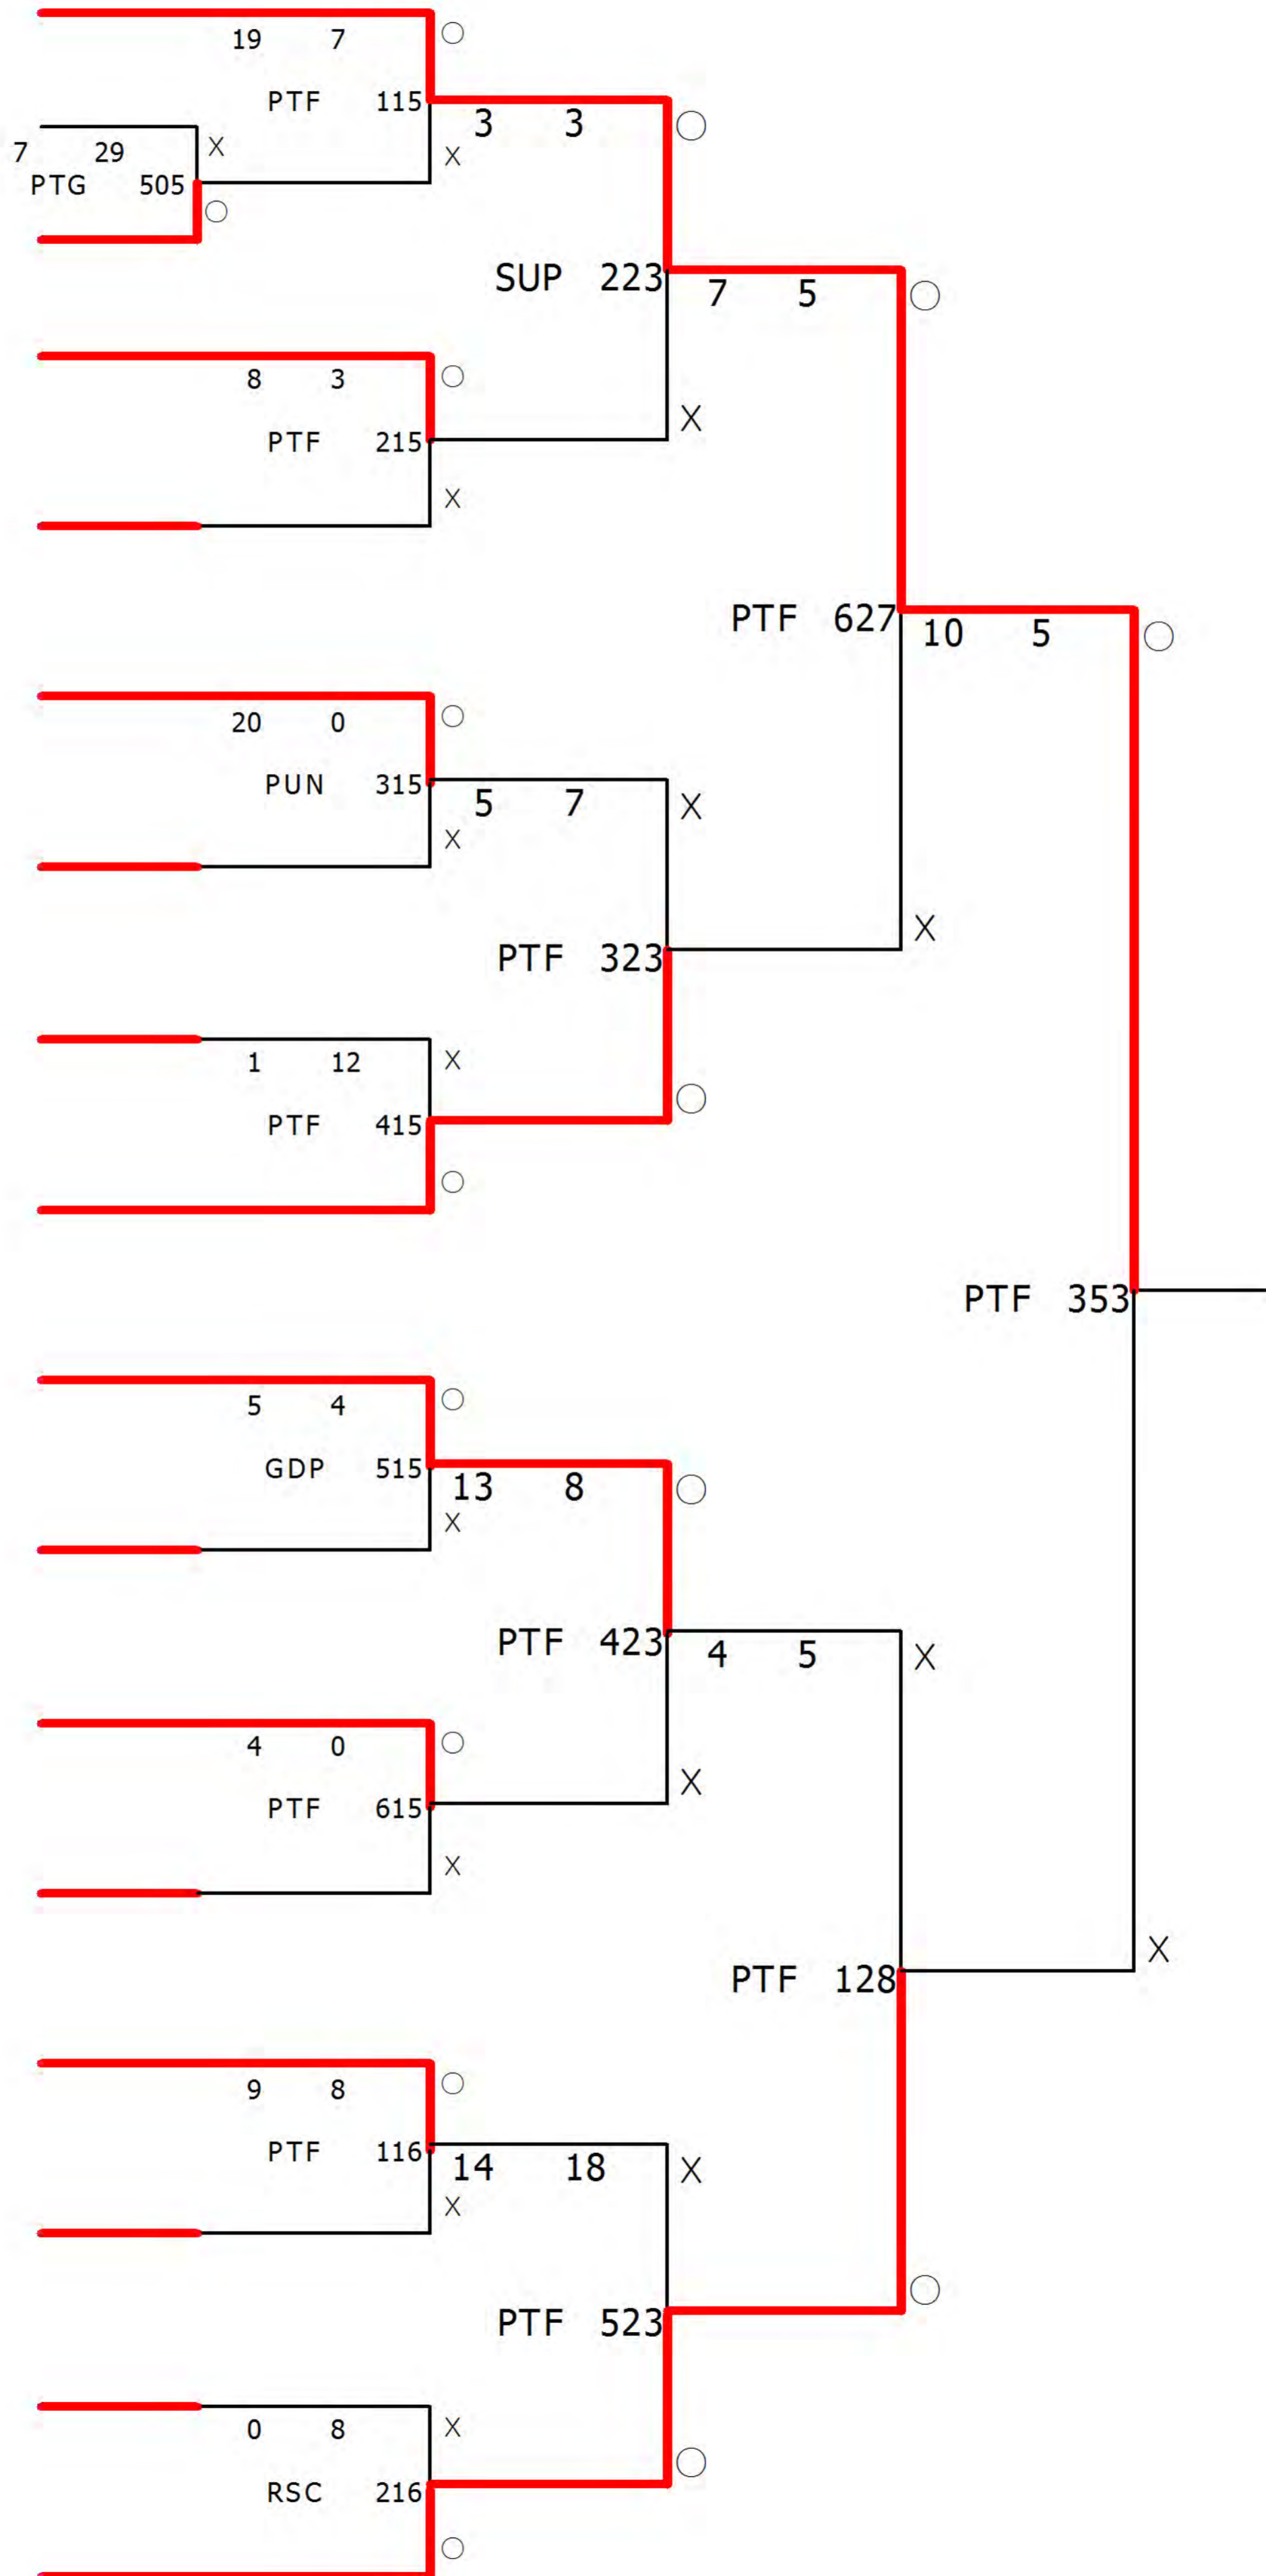

Senior F/F-62kg

M. CALVO GO. / ESP

K. EL BOU / MAR

J. JONES / GBR

R. NAT / GER

C. MALLIEN / FRA

S. EL AOUNI / MAR

C. ROUGUI / MAR

M. BOUADDI / MAR

R. REFAEI / EGY

R. BOOTH / GBR

I. BENJADA / MAR

E. KOTSIS / HUN

J. MAGDALEN. / ESP

L. ROEBBEN / BEL

C. PATAKFAL. / HUN

N. KATOKA / COD

R. GULEC / GER