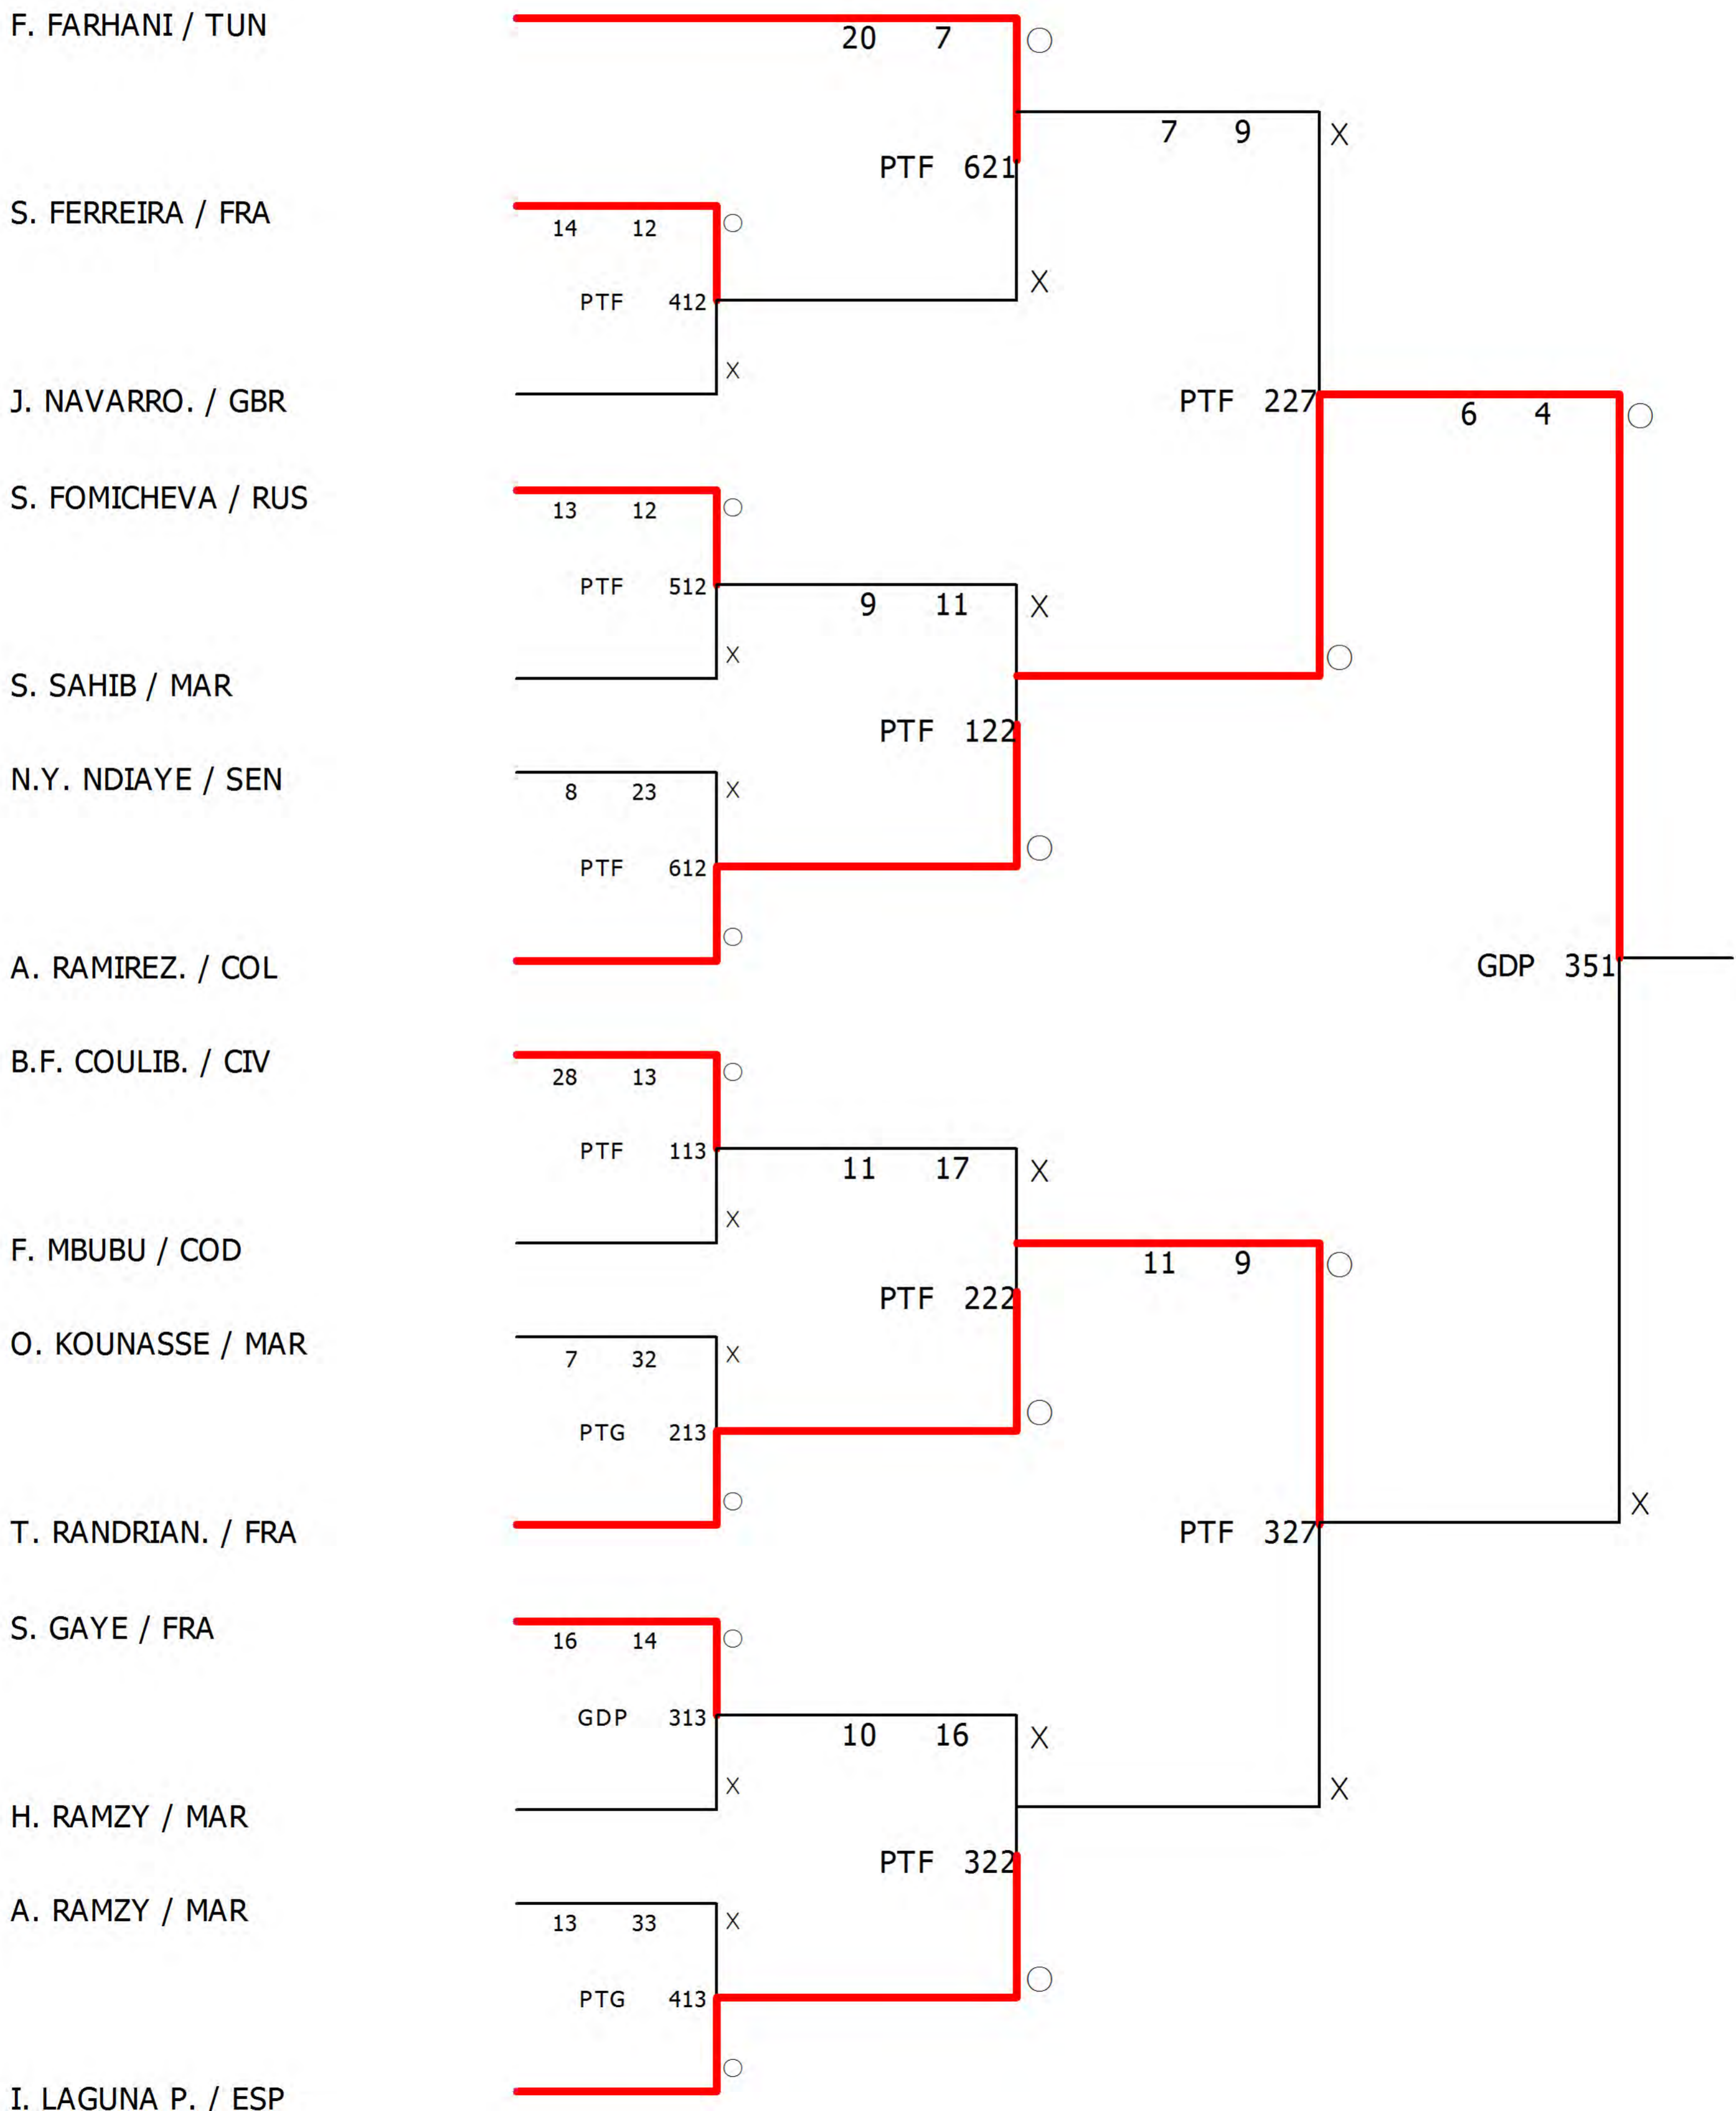

H. KAKAVAND / AUS

Y. BOUDIAB / MAR

J. KAYUMBA / COD

H. ABOUZIA / MAR

T. GUELEC / GER

Senior M/M+87kg

Senior F/F-46kg

Senior F/F-53kg