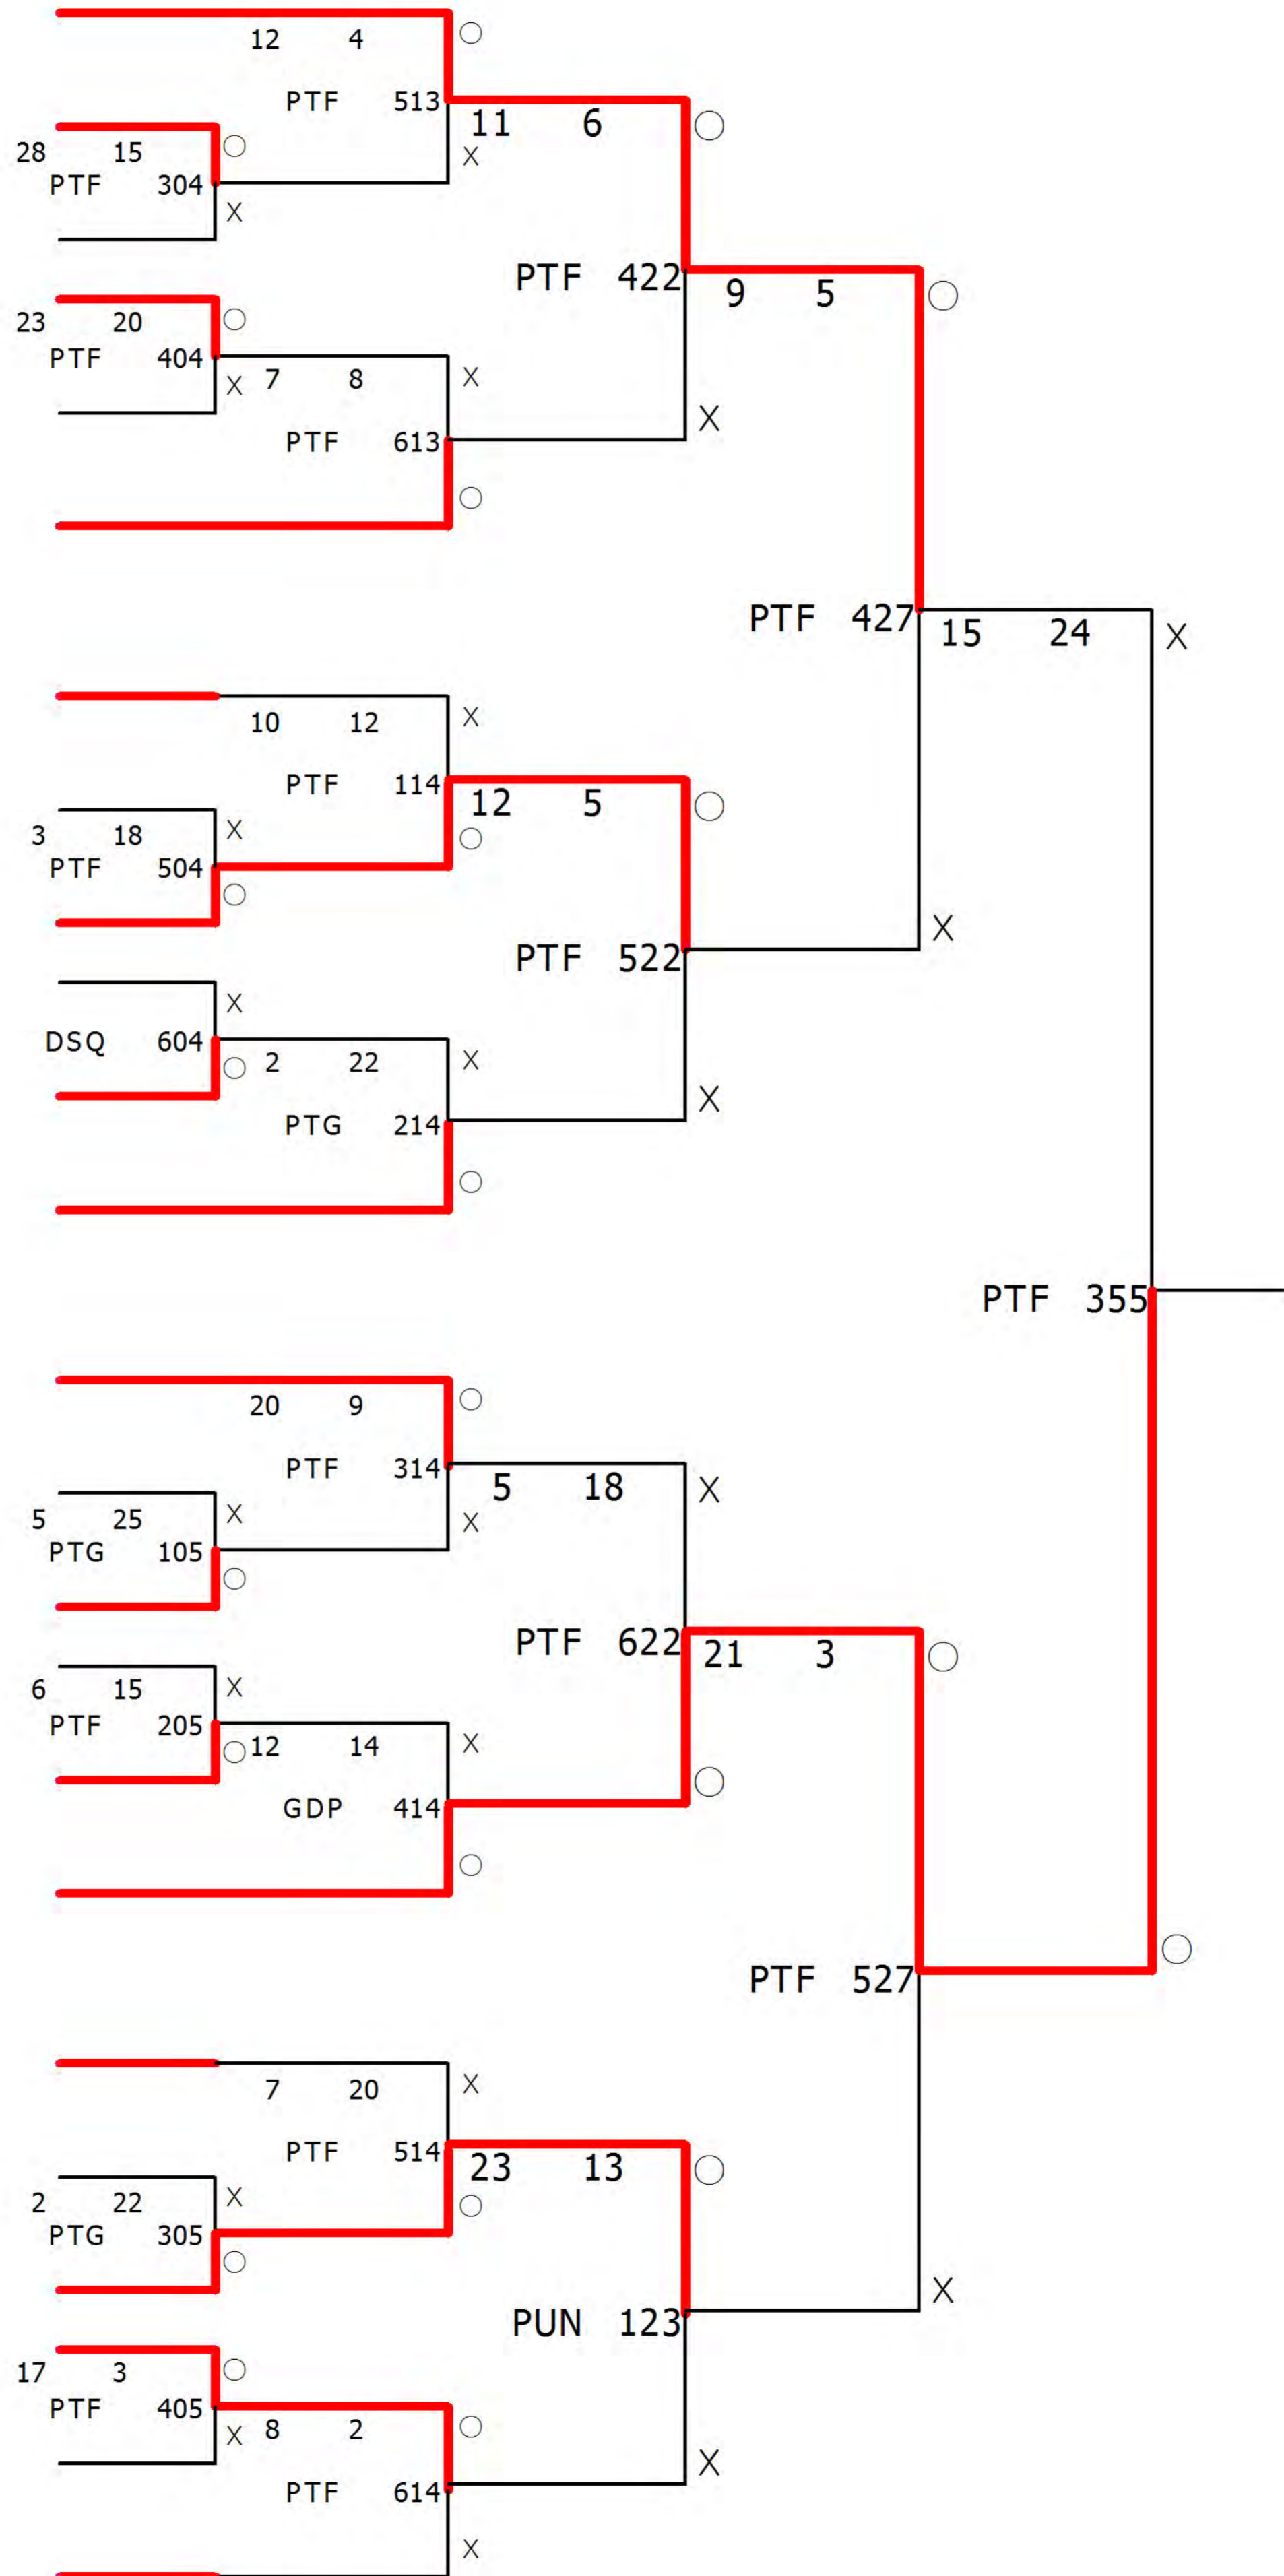

Senior F/F-62kg

M. CALVO GO. / ESP

K. EL BOU / MAR

J. JONES / GBR

R. NAT / GER

C. MALLIEN / FRA

S. EL AOUNI / MAR

C. ROUGUI / MAR