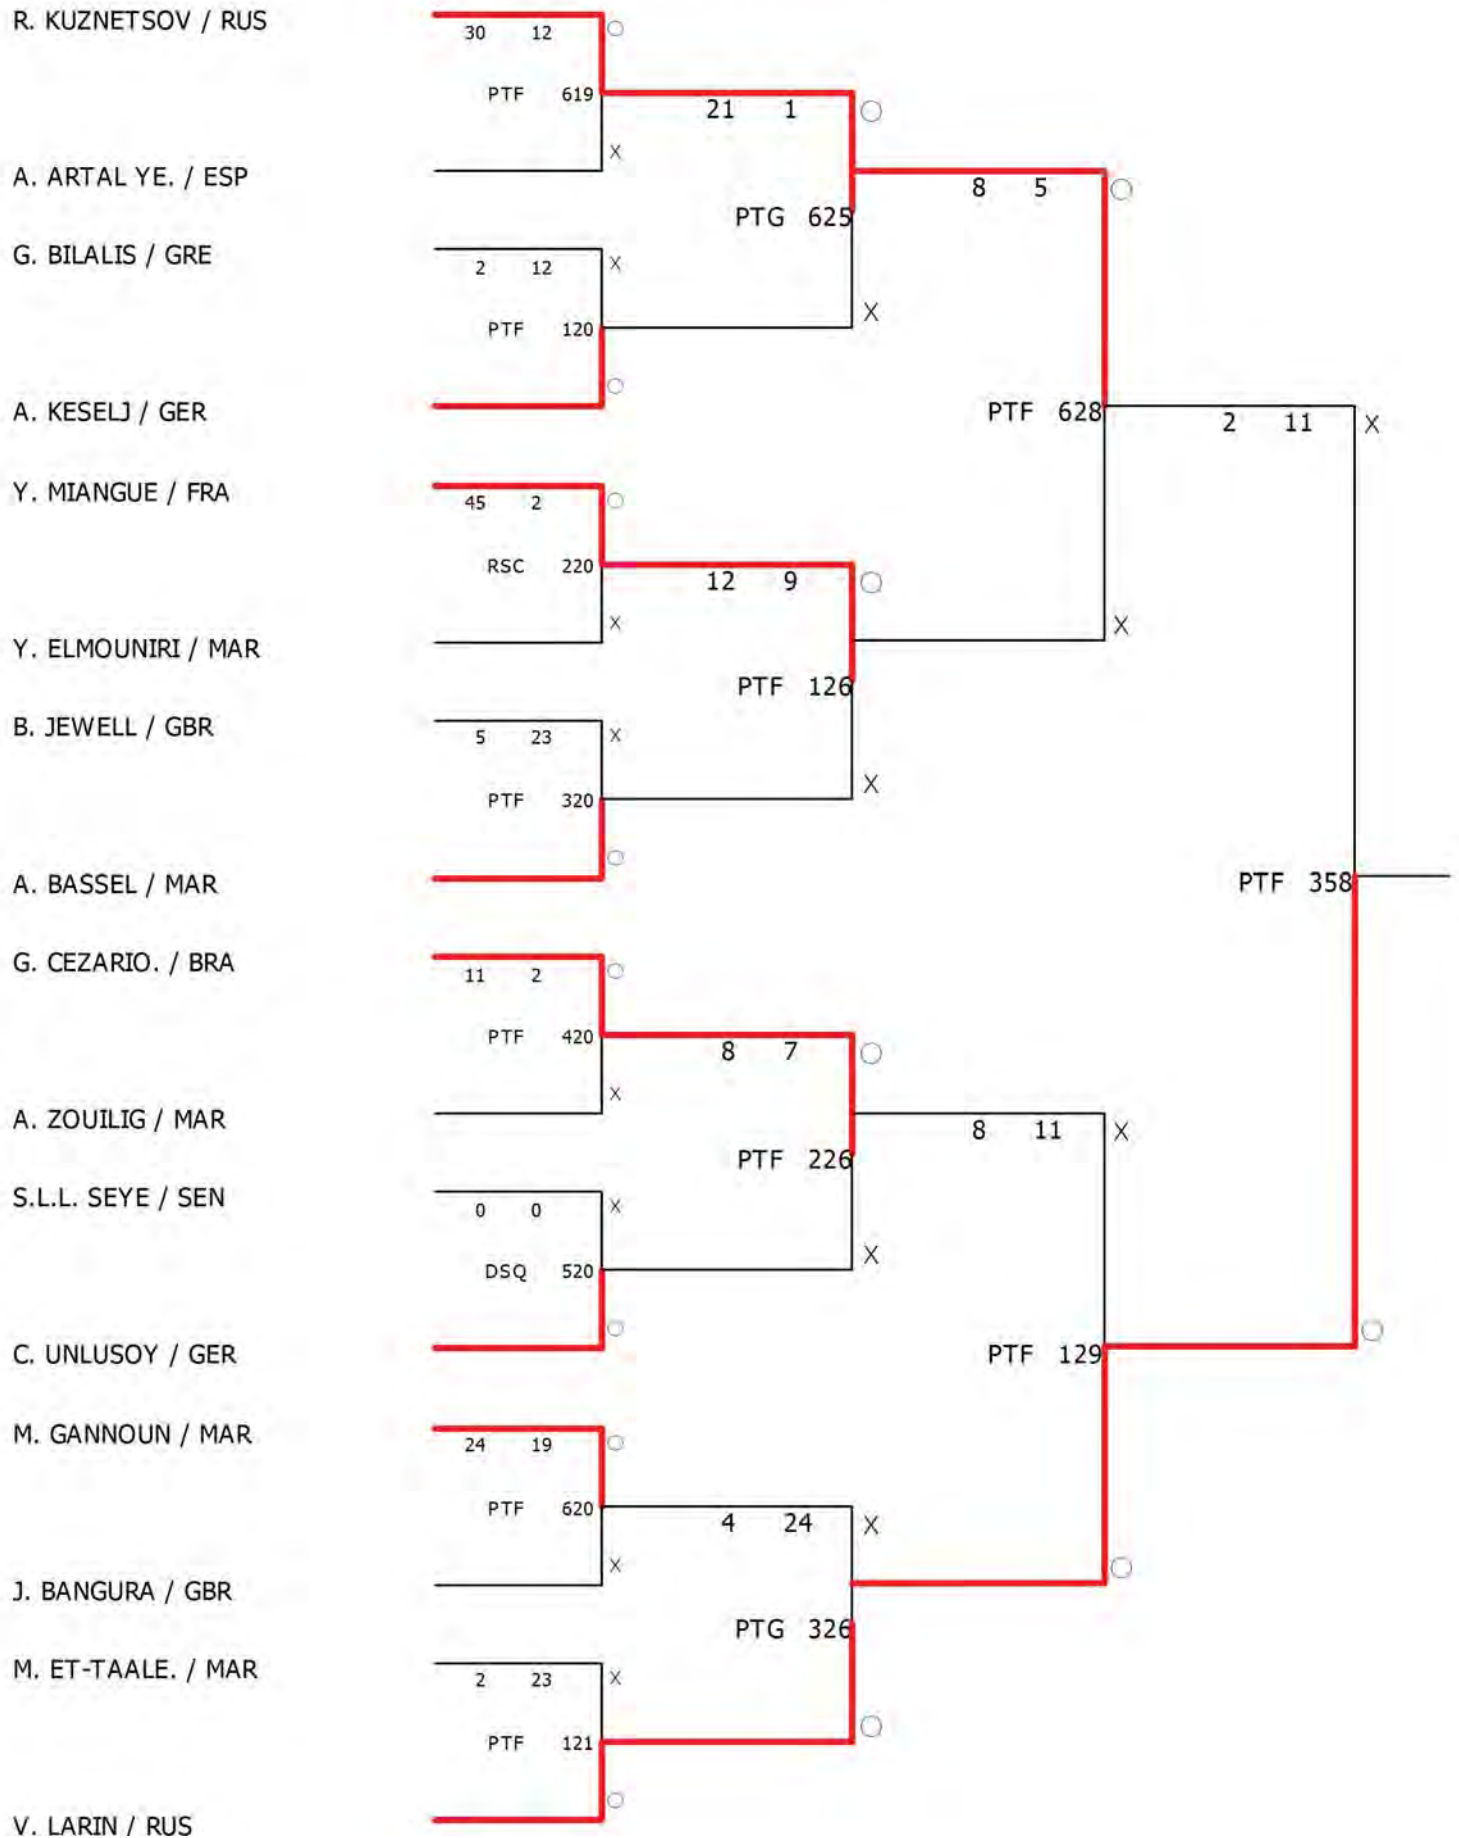

H. KAKAVAND / AUS

Y. BOUDIAB / MAR

J. KAYUMBA / COD

H. ABOUZIA / MAR

T. GUELEC / GER

Senior M/M+87kg

Senior F/F-46kg

Senior F/F-53kg