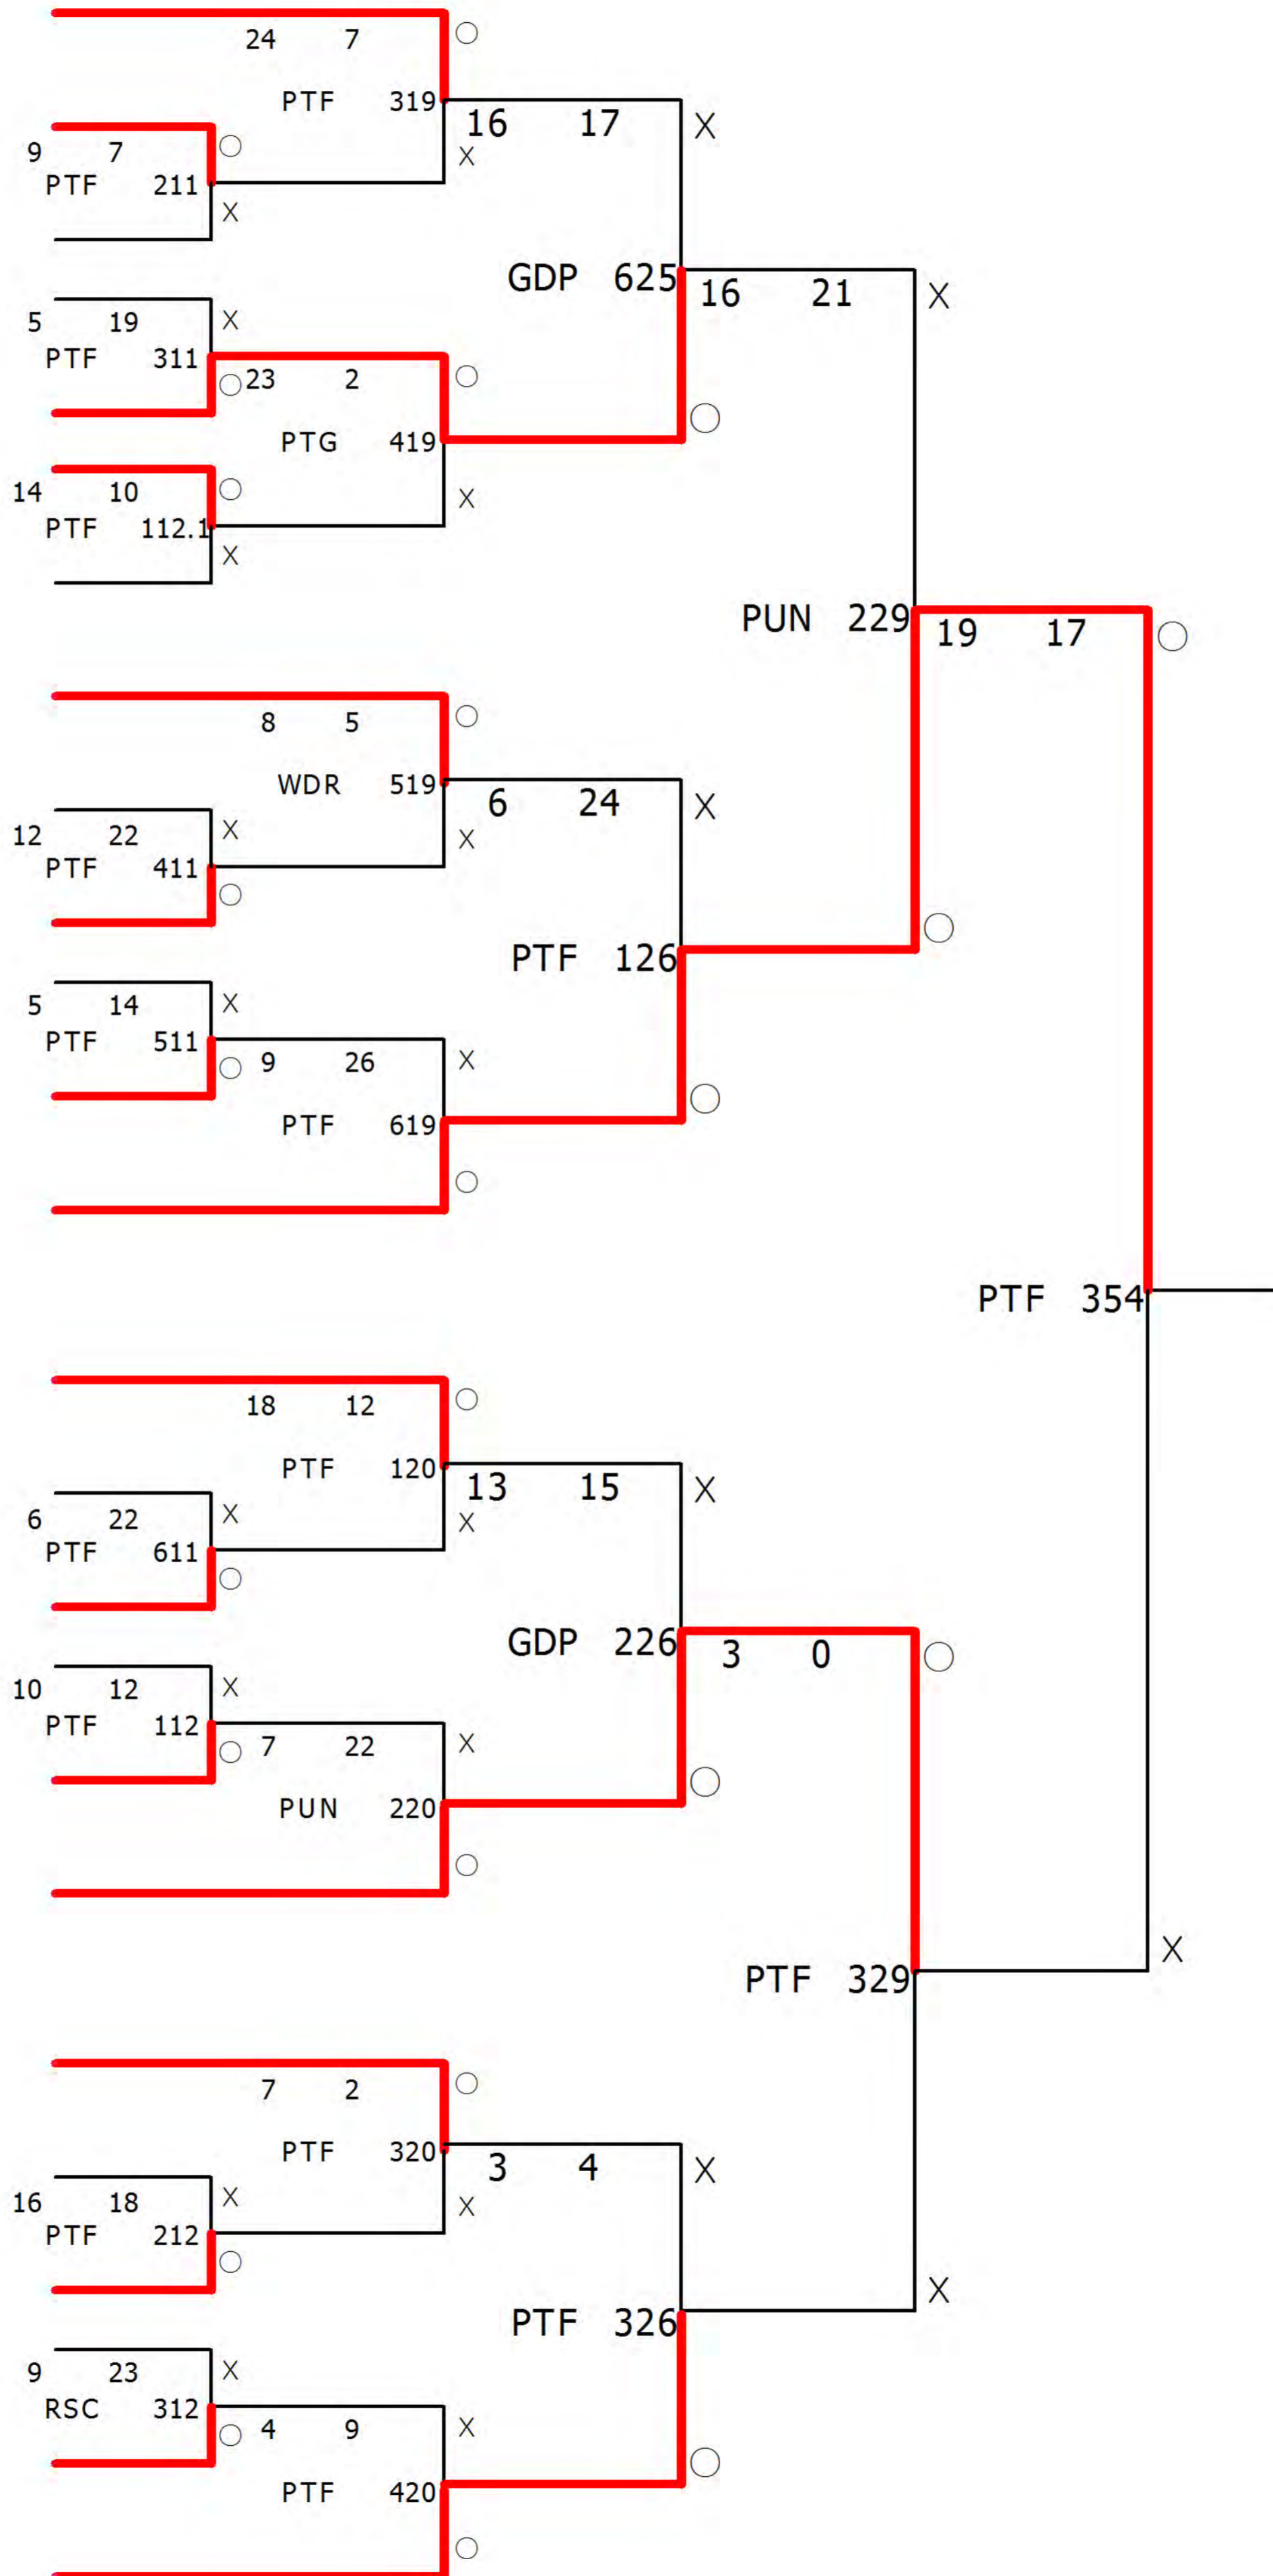

S. TRABELSI / TUN

Senior M/M-87kg

D. ROS GOMEZ / ESP

A. OUEDRAOGO / BUR

K. NOUREDDI. / MAR

L. MUHAMMAD / GBR

M. HAJLI / MAR

O. HAMISSOU / NIG