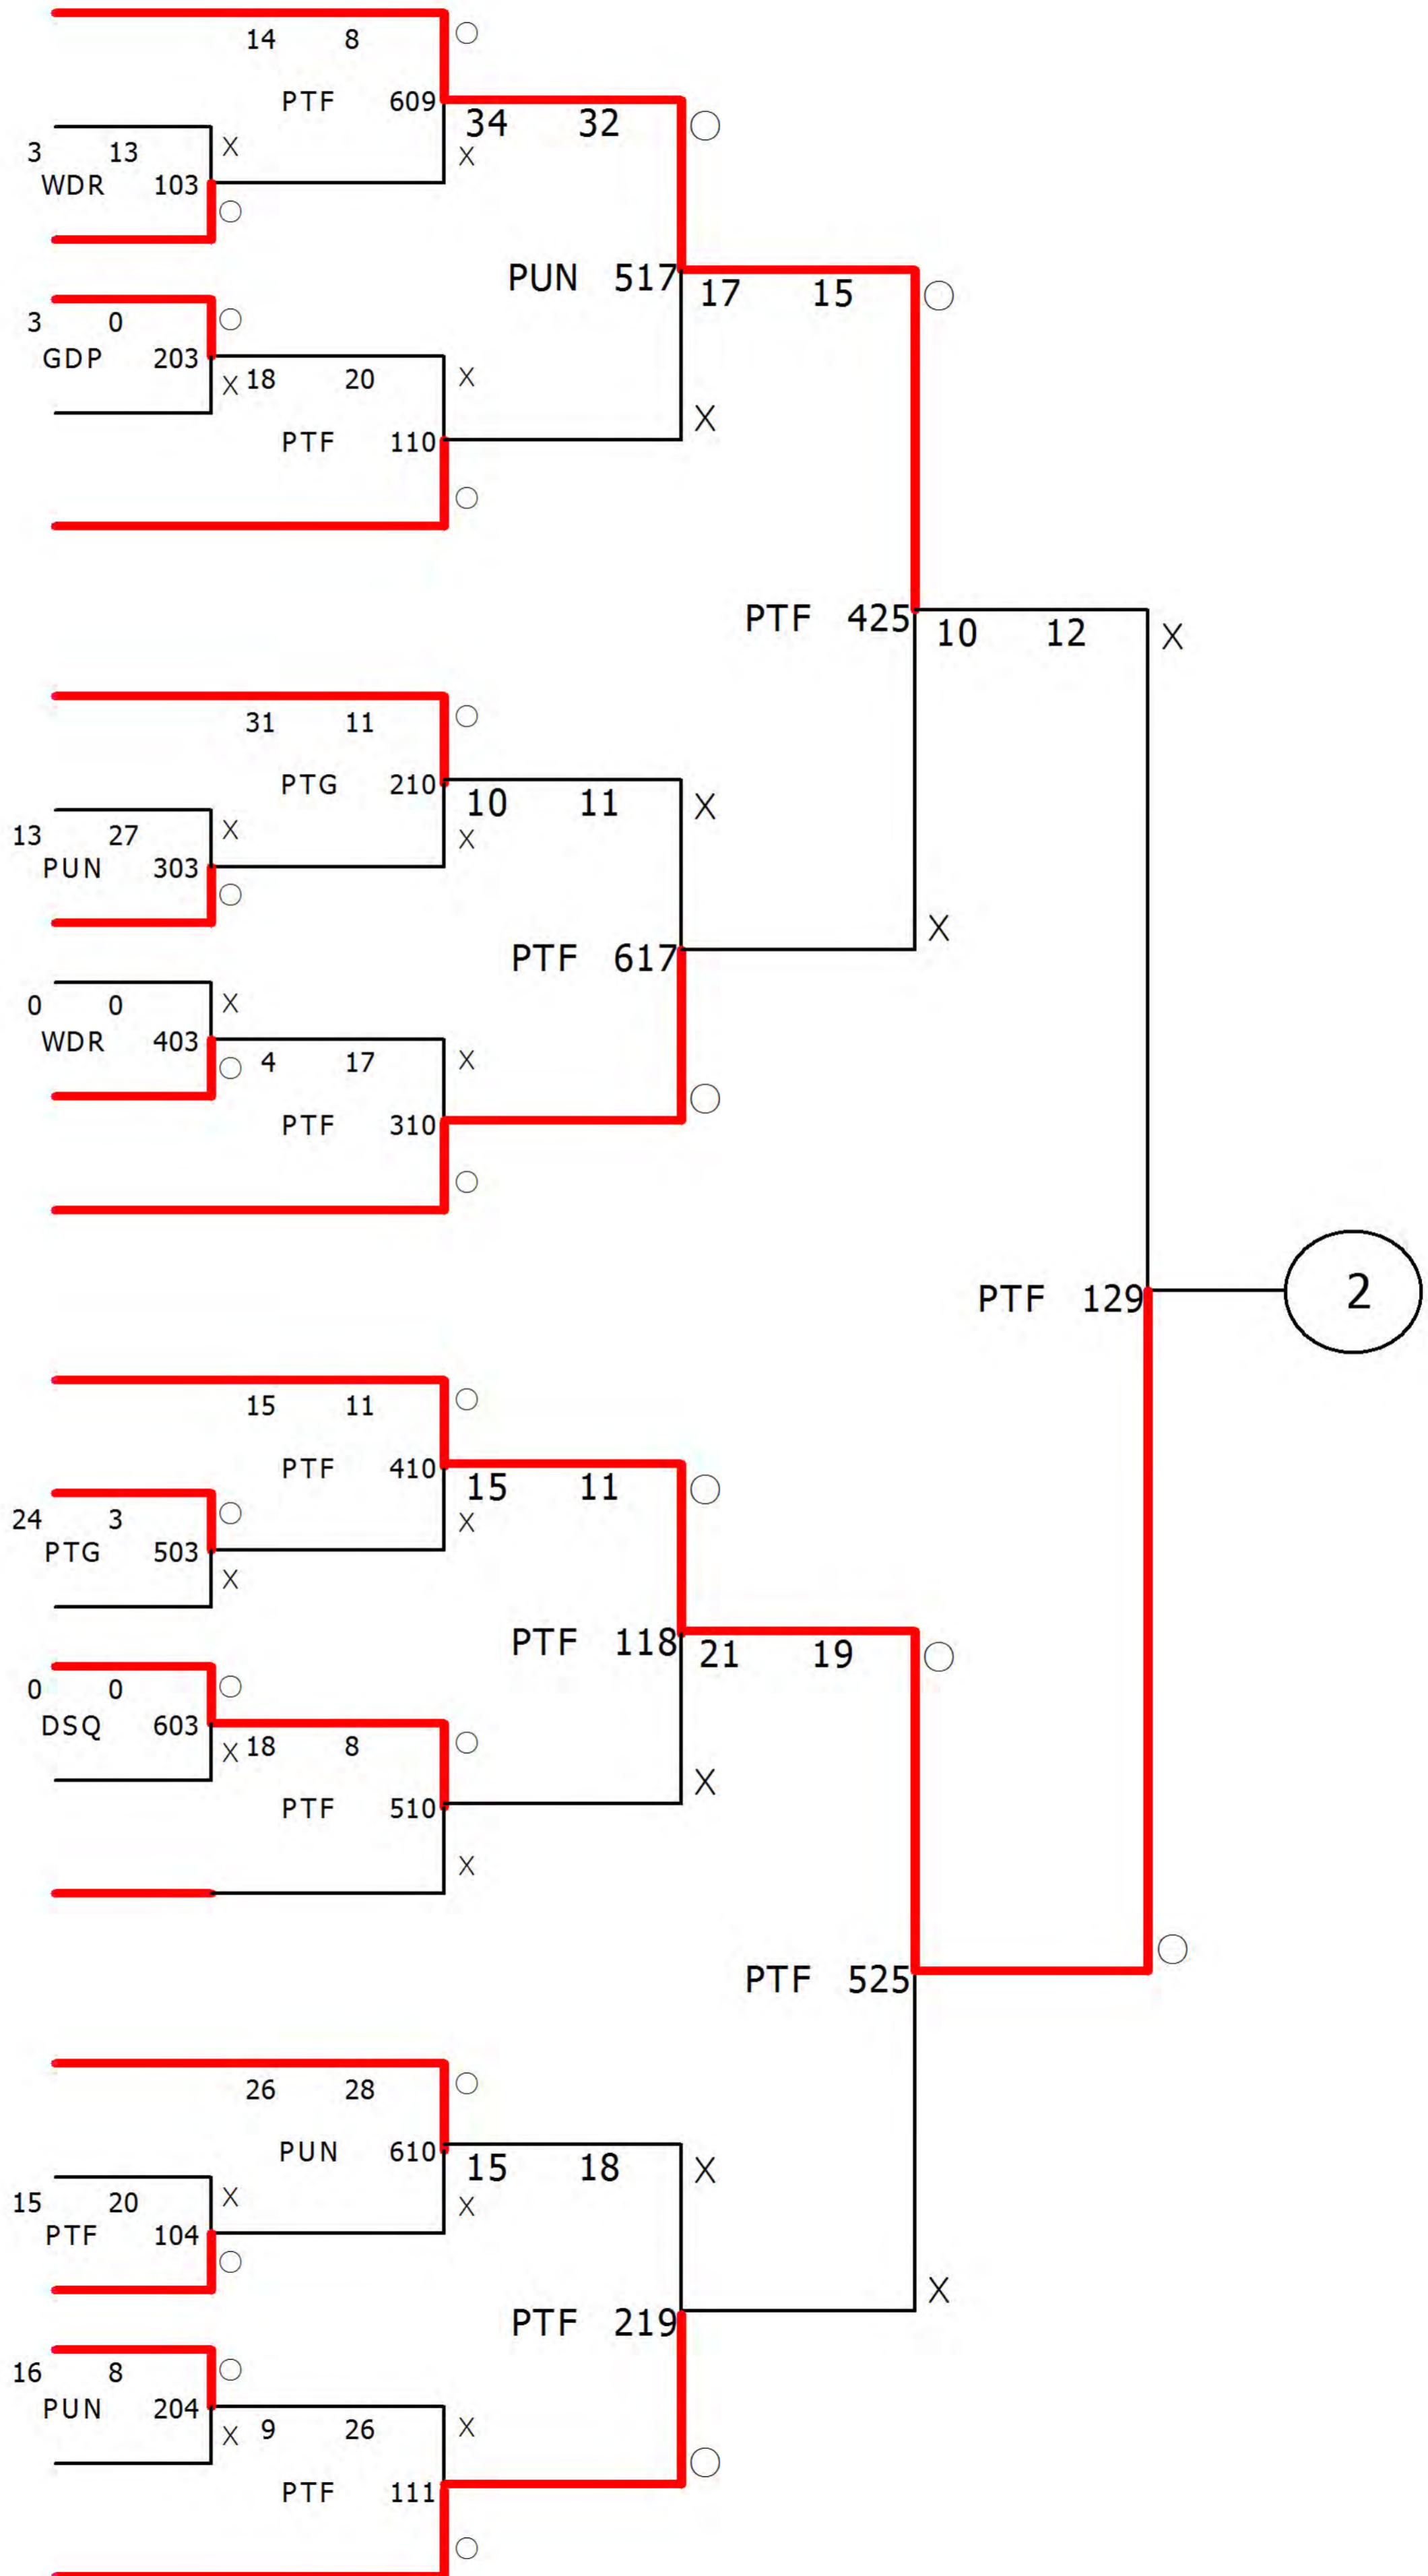

L. GLASNOVIC / CRO

S. NZEYIMANA / RWA

A. BAYEJOU / MAR

A. SSHIR / CAN

O. ICHOUYAB / MAR

D. ANDRUN R. / CRO

Senior M/M-63kg

Senior M/M-74kg