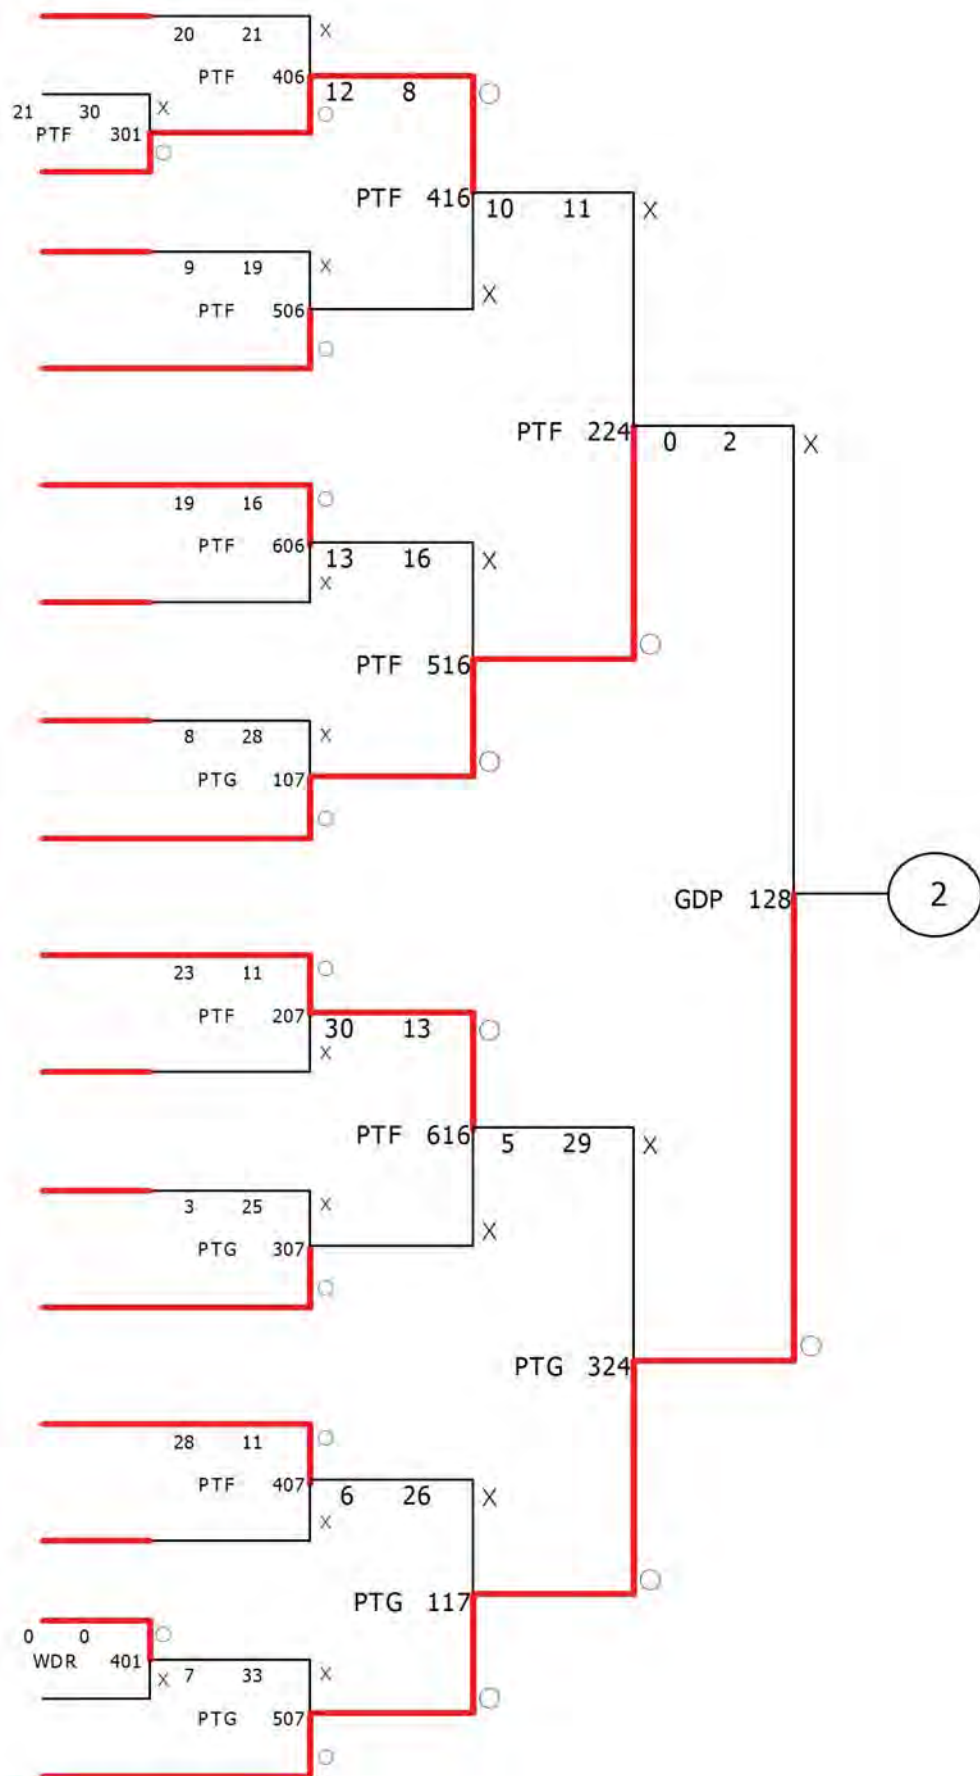

A. SEZGIN / GER

M. NABIL / EGY

G. QUAGLIERI / FRA

B. ADDO / GHA

Y. AYAD / MAR

M. ARTAMONOV / RUS

Senior M/M-68kg

A. DENISENKO / RUS