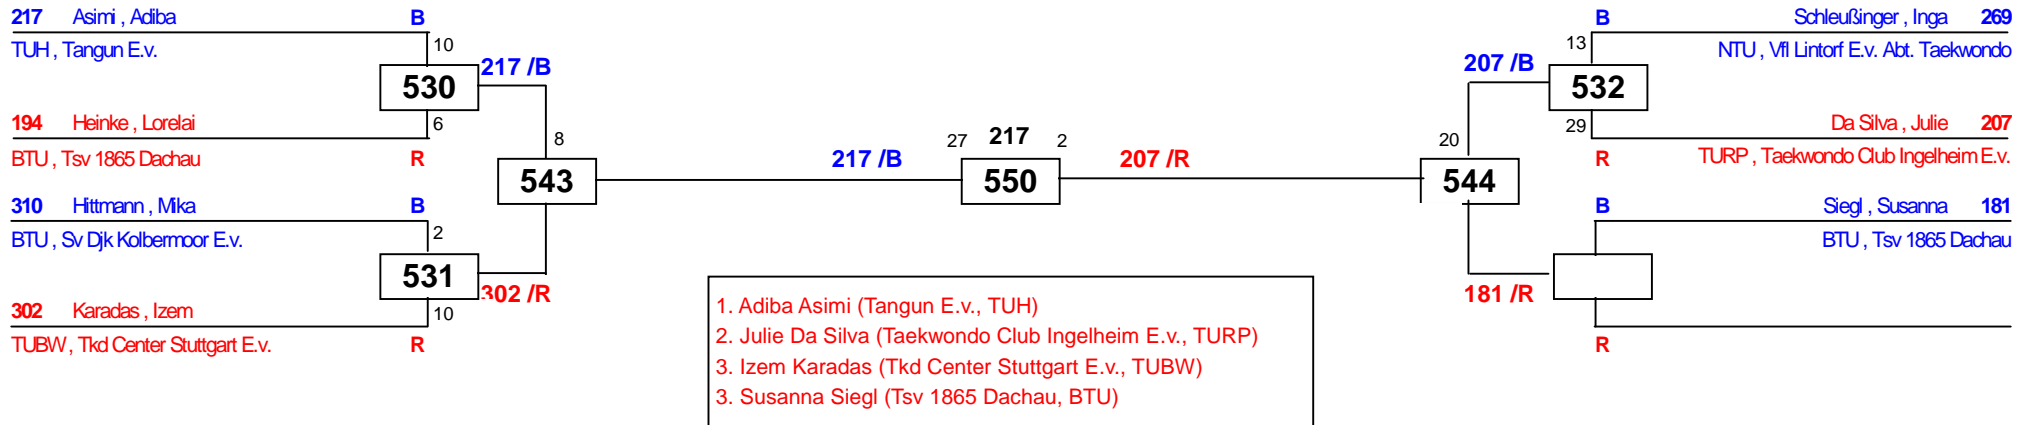

DEM Junior, Kadett, Master, Para 18

am 15.09.2018

J Bw-44

Draw Sheet