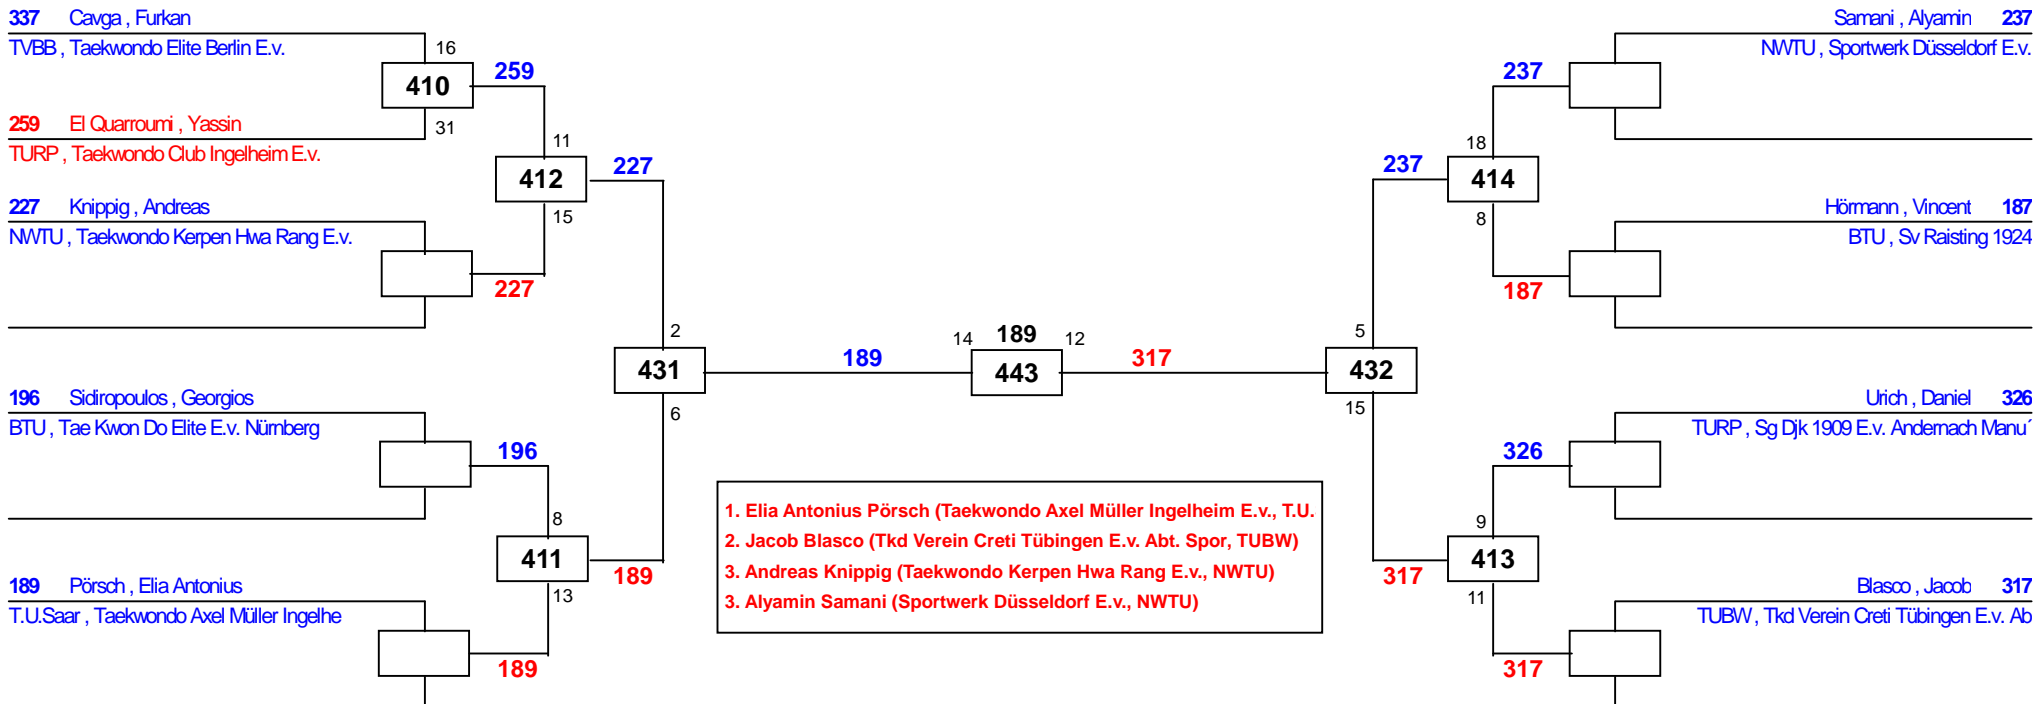

Draw Sheet

DEM Junior, Kadett, Master, Para 18

am 15.09.2018

J Bm-57

Draw Sheet

DEM Junior, Kadett, Master, Para 18

am 15.09.2018

J Bm-61