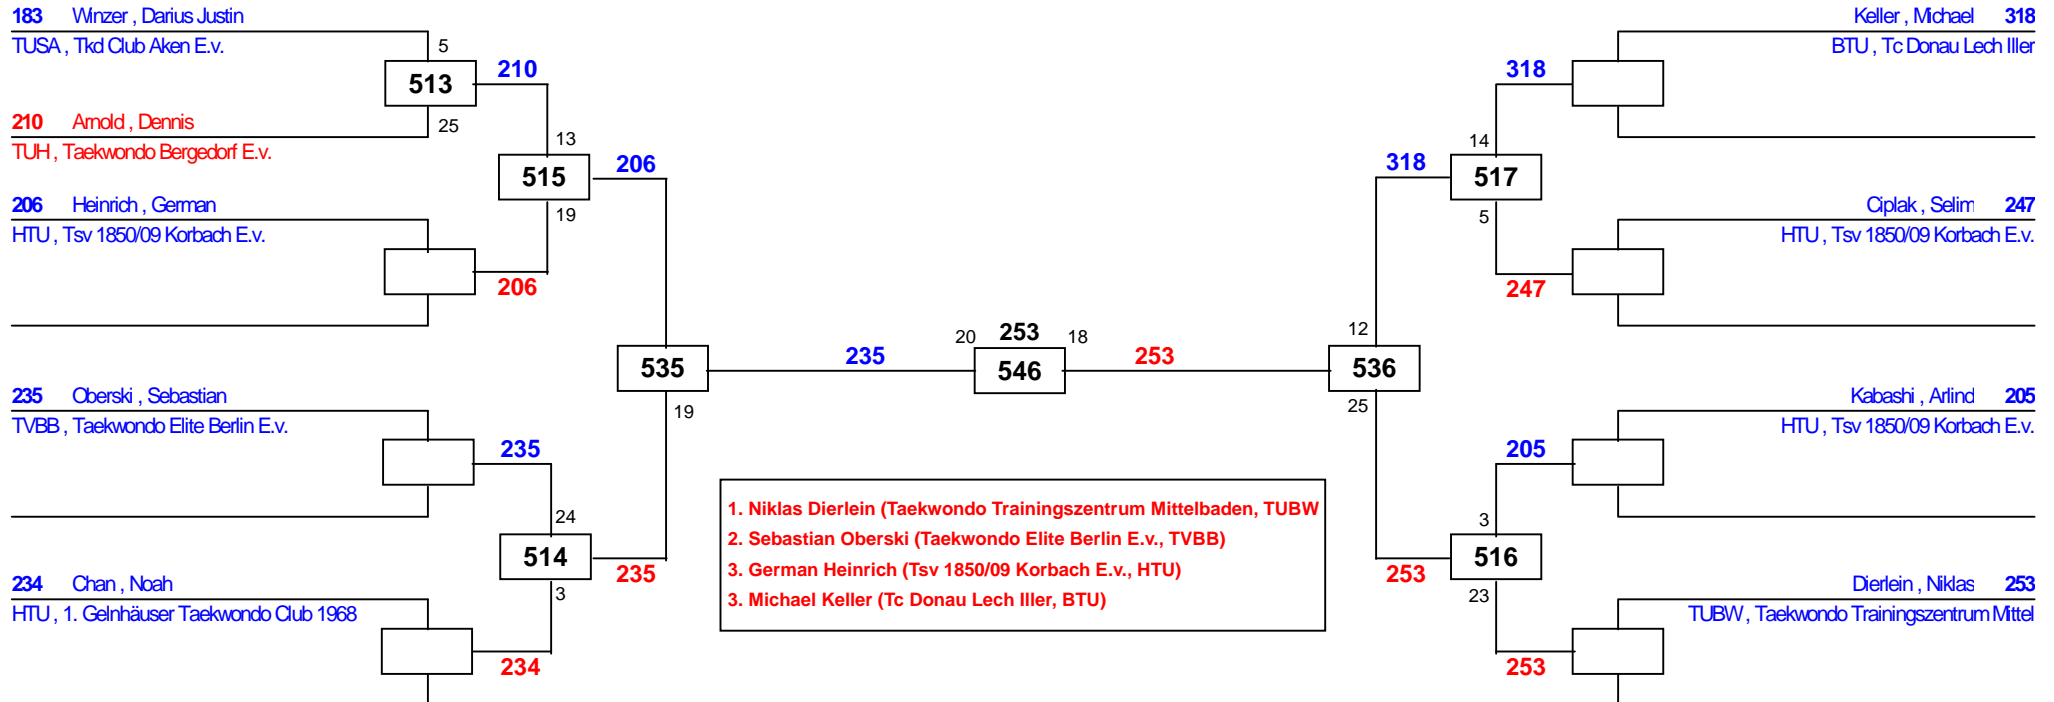

DEM Junior, Kadett, Master, Para 18

am 15.09.2018

J Bm-45

Draw Sheet