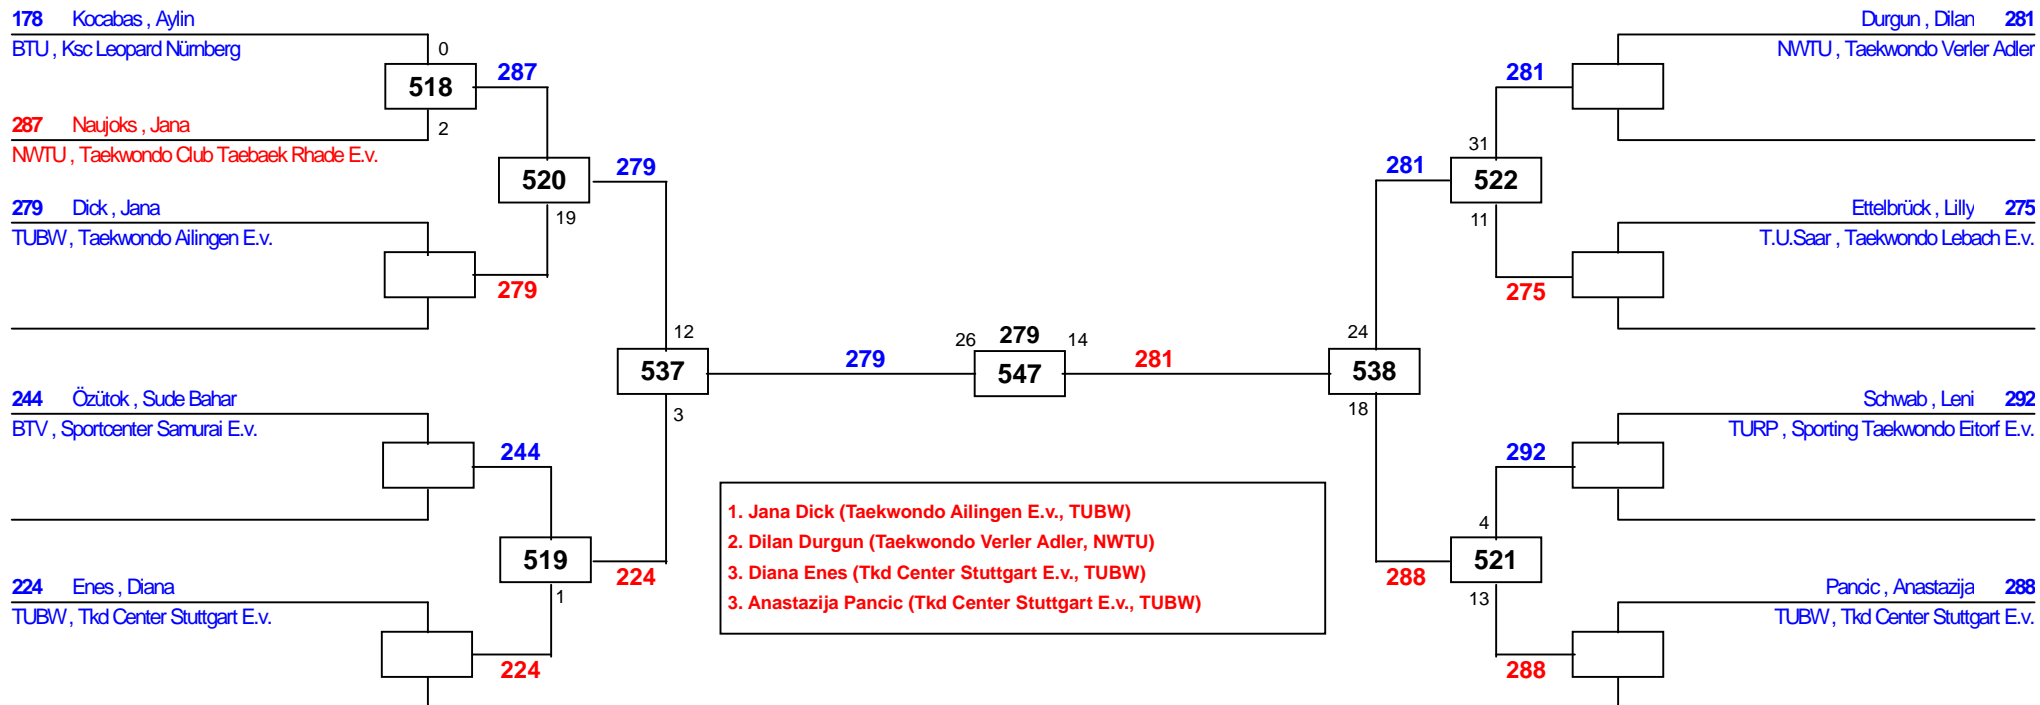

DEM Junior, Kadett, Master, Para 18

am 15.09.2018

J Bw-37

Draw Sheet

DEM Junior, Kadett, Master, Para 18

am 15.09.2018

J Bw-41

Draw Sheet

DEM Junior, Kadett, Master, Para 18

am 15.09.2018

J Bw-44

Draw Sheet

DEM Junior, Kadett, Master, Para 18

am 15.09.2018

J Bw-47

Draw Sheet