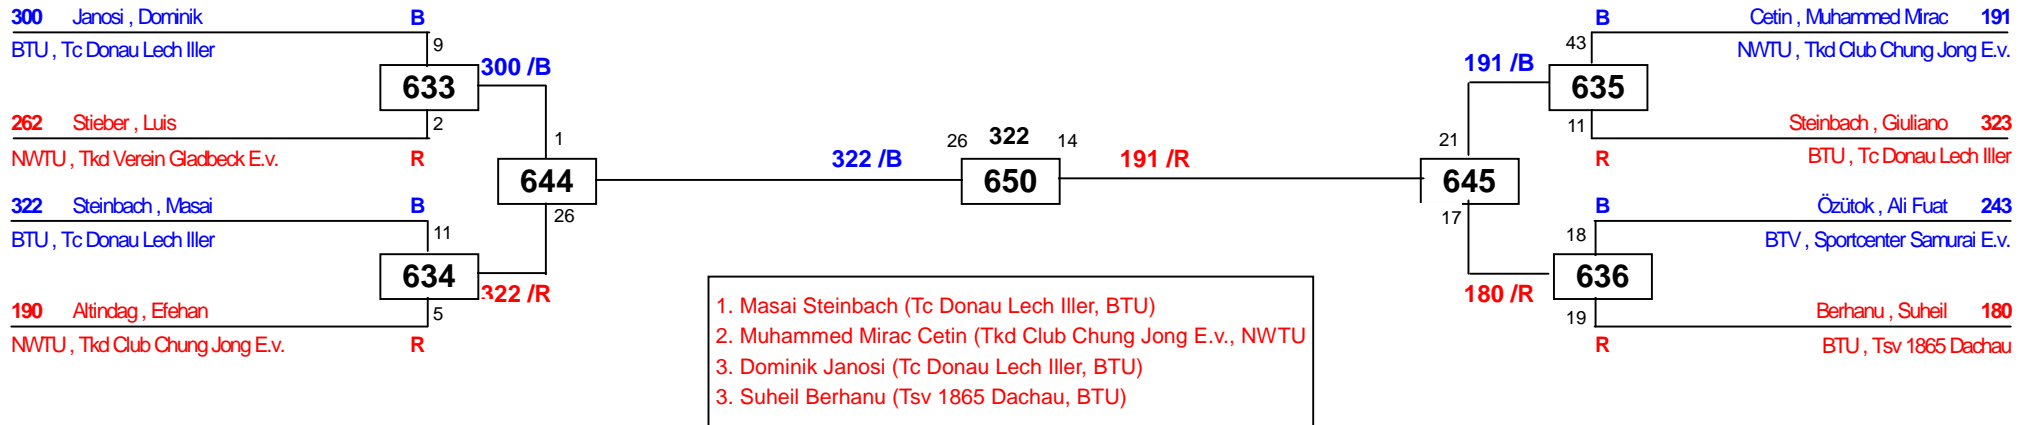

DEM Junior, Kadett, Master, Para 18

am 15.09.2018

J Bm+65

Draw Sheet

- 1. Enes Pala (Sportcenter Samurai E.v., BTU)
- 2. Paul Mengen (Taekwondo Axel Müller E.v. (osc), T.U.Saar)
- 3. Durukhan Yildiz (Ksc Leopard Nürnberg, BTU)
- 3. Rudolf Miller (Tae Kwon Do Elite E.v. Nürnberg, BTU)

DEM Junior, Kadett, Master, Para 18

am 15.09.2018

J Bm-33

Draw Sheet

J Bm-37

DEM Junior, Kadett, Master, Para 18

Magdeburg
am 15.09.2018

Tournament Management by: DELTA SYSTEM HOUSE
www.deltapool.de