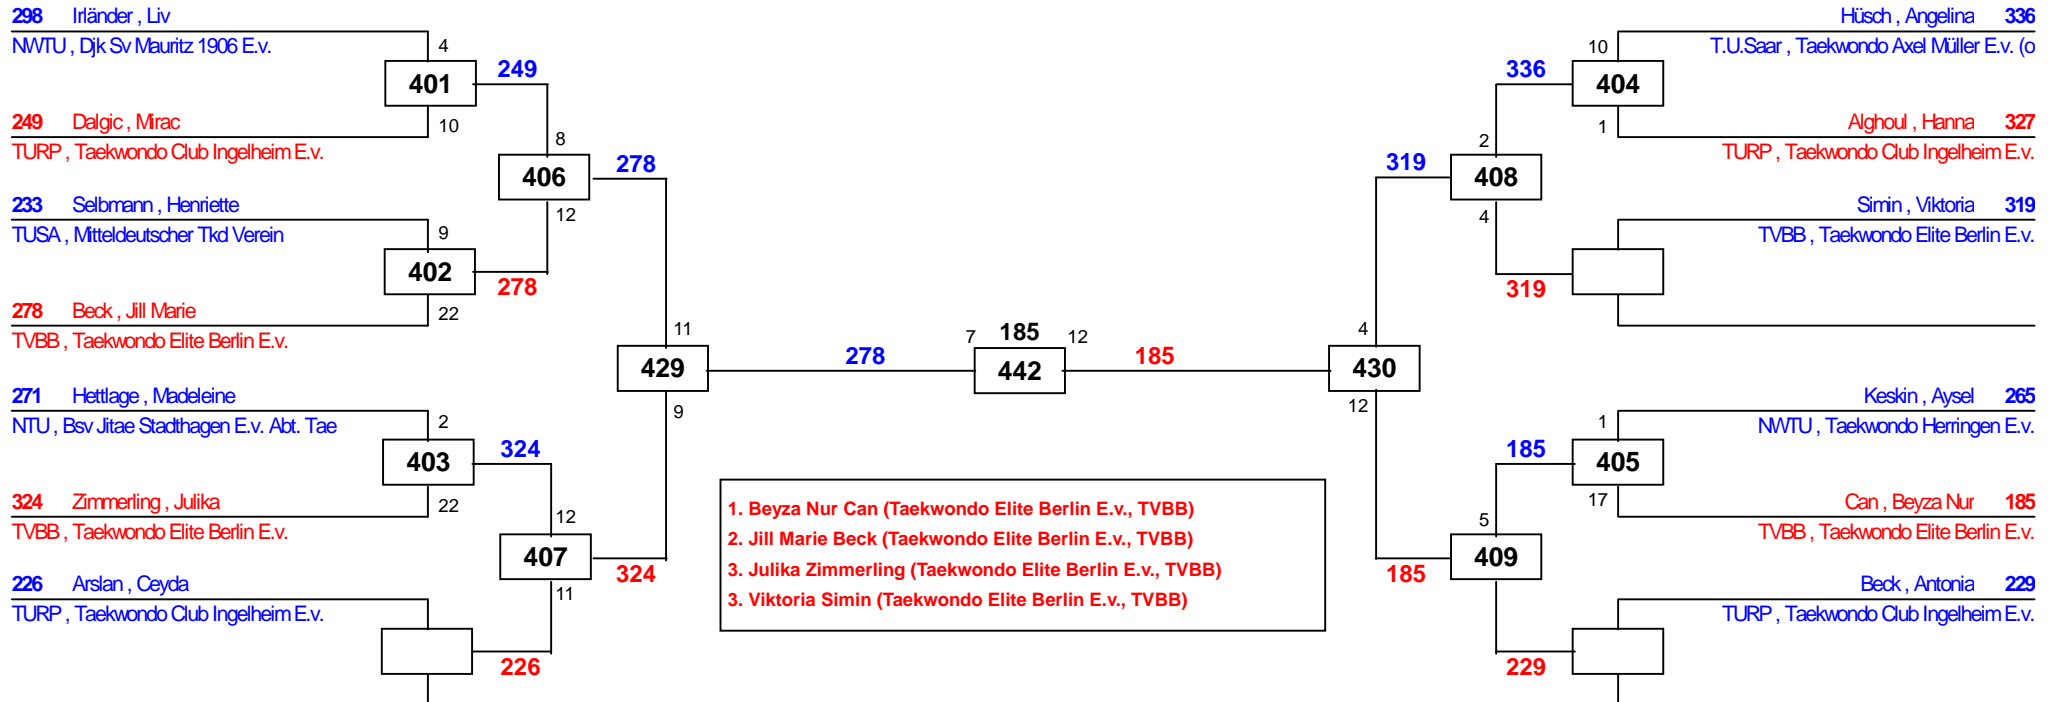

DEM Junior, Kadett, Master, Para 18

am 15.09.2018

J Bw-51

Draw Sheet

DEM Junior, Kadett, Master, Para 18

am 15.09.2018

J Bw-55

Draw Sheet

DEM Junior, Kadett, Master, Para 18

am 15.09.2018

J Bw-59

Draw Sheet