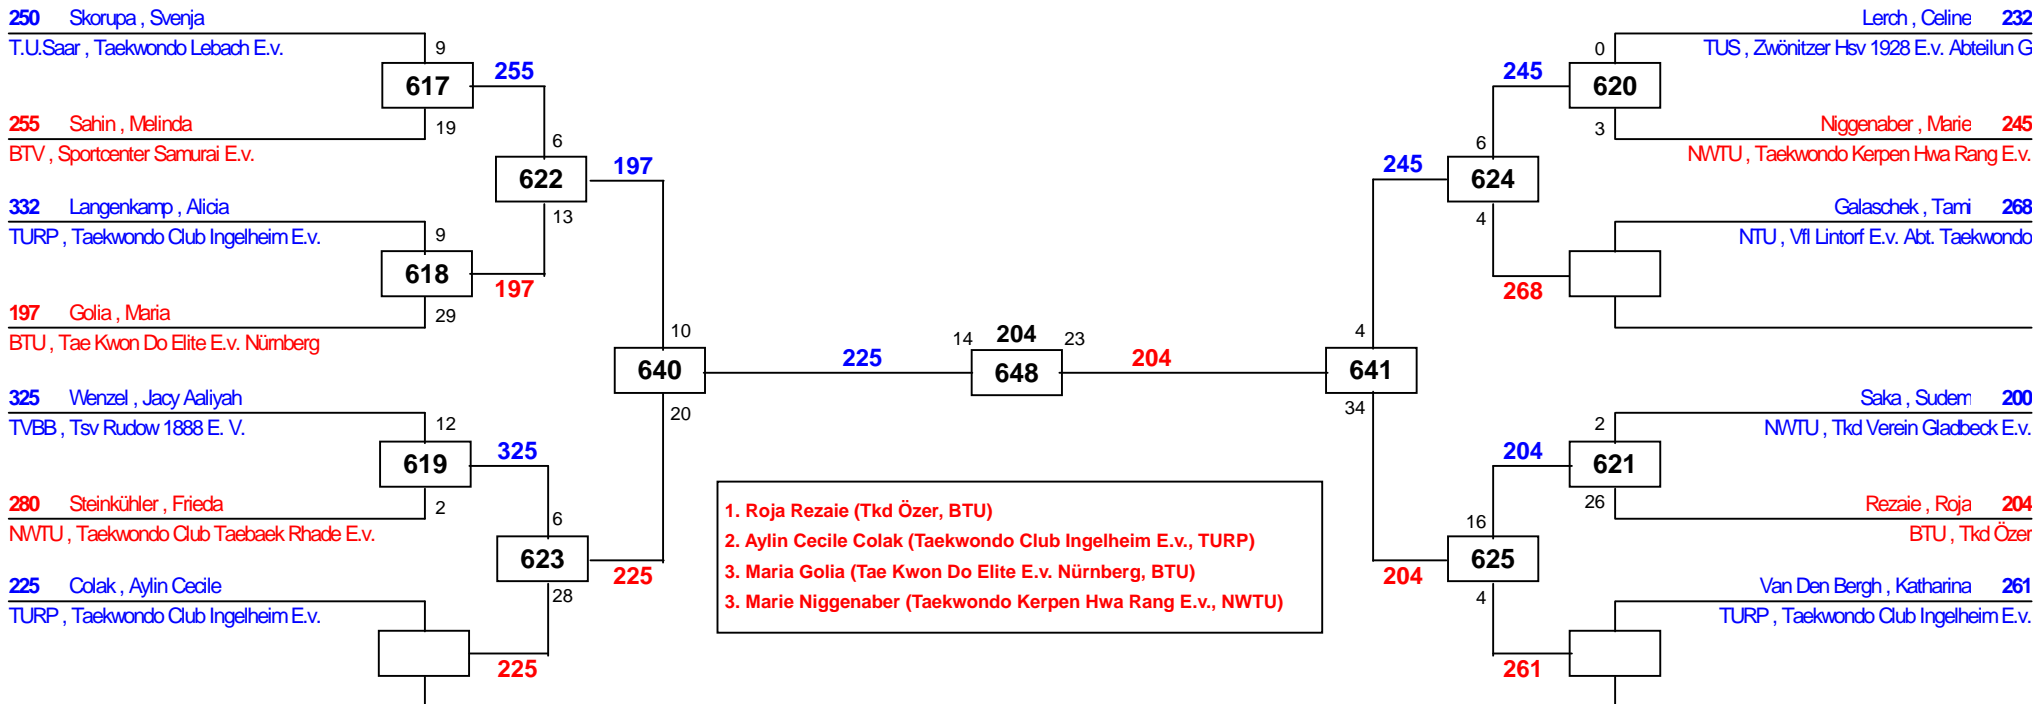

DEM Junior, Kadett, Master, Para 18

am 15.09.2018

J Bw-37

Draw Sheet

DEM Junior, Kadett, Master, Para 18

am 15.09.2018

J Bw-41

Draw Sheet

DEM Junior, Kadett, Master, Para 18

am 15.09.2018

J Bw-44

Draw Sheet

DEM Junior, Kadett, Master, Para 18

am 15.09.2018

J Bw-47

Draw Sheet

DEM Junior, Kadett, Master, Para 18

am 15.09.2018

J Bw-51

Draw Sheet

DEM Junior, Kadett, Master, Para 18

am 15.09.2018

J Bw-55

Draw Sheet