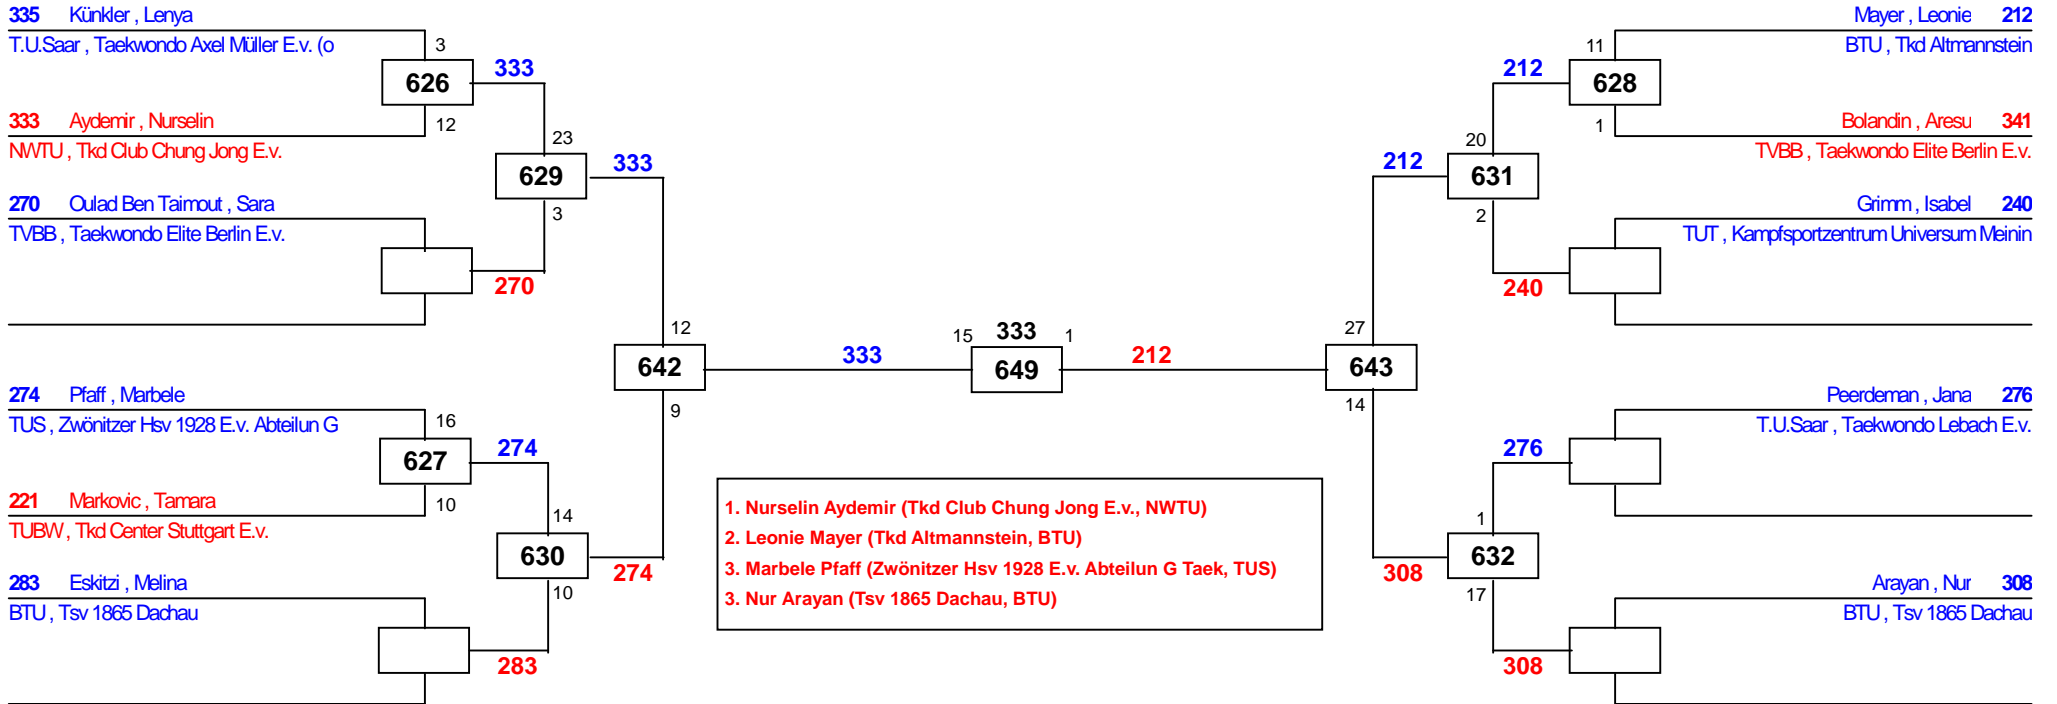

am 15.09.2018

J Bw-33

Draw Sheet

201 Massomi, Zahra
HTU, Taekwondo Cappel E.v.

0 285 5
646

Sauer, Lenya 285
T.U.Saar, Taekwondo Elm E.v.

1. Lenya Sauer (Taekwondo Elm E.v., T.U.Saar)
 2. Zahra Massomi (Taekwondo Cappel E.v., HTU)

DEM Junior, Kadett, Master, Para 18

am 15.09.2018

J Bw-37

Draw Sheet

DEM Junior, Kadett, Master, Para 18

am 15.09.2018

J Bw-41

Draw Sheet