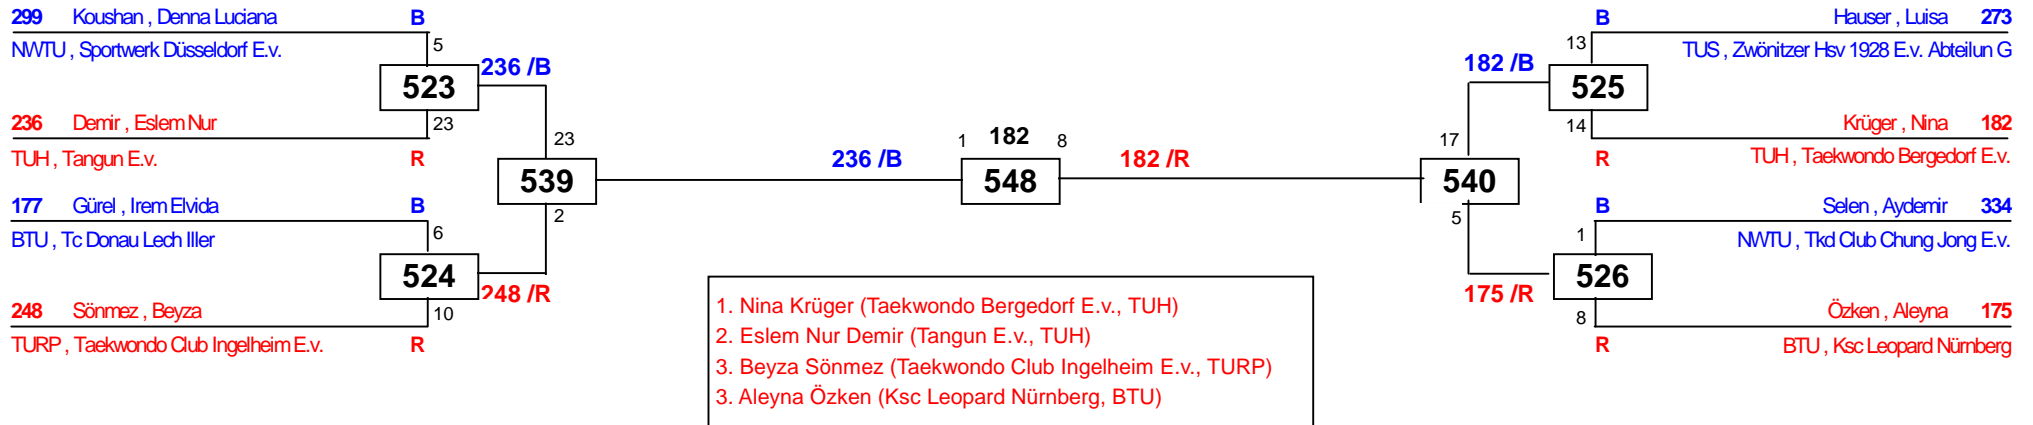

DEM Junior, Kadett, Master, Para 18

am 15.09.2018

J Bw-44

Draw Sheet

DEM Junior, Kadett, Master, Para 18

am 15.09.2018

J Bw-47

Draw Sheet