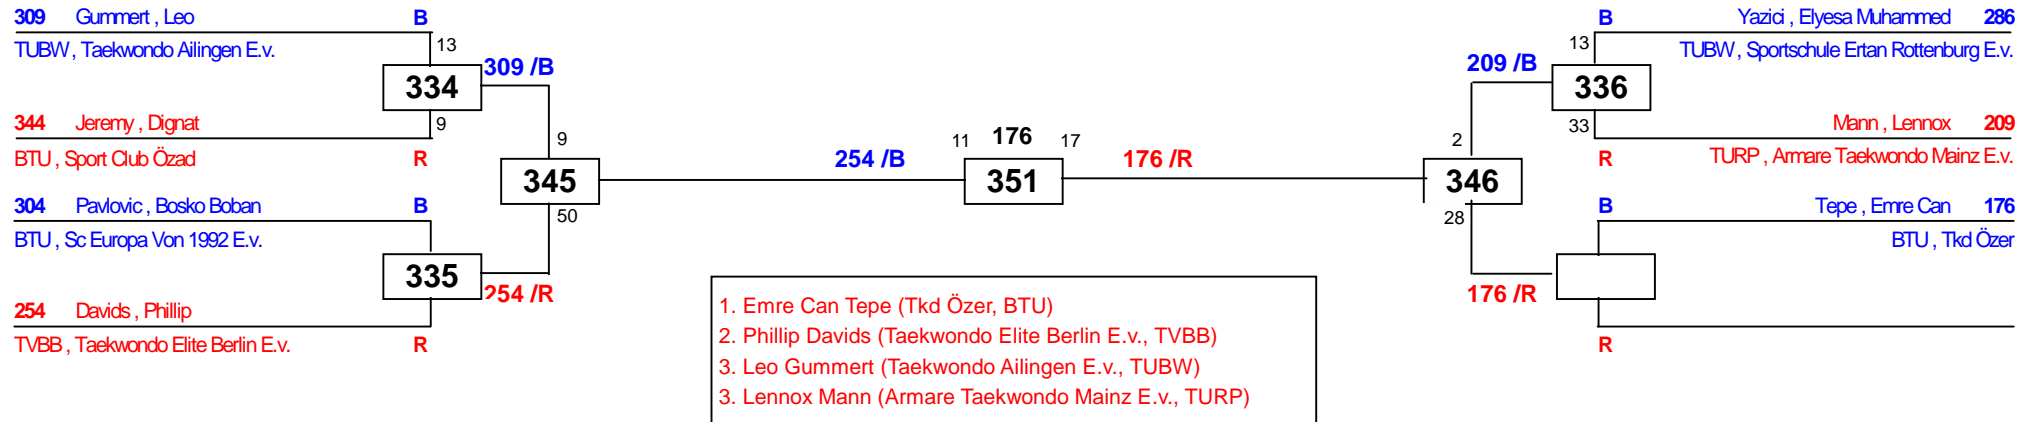

DEM Junior, Kadett, Master, Para 18

am 15.09.2018

J Bm-53

Draw Sheet