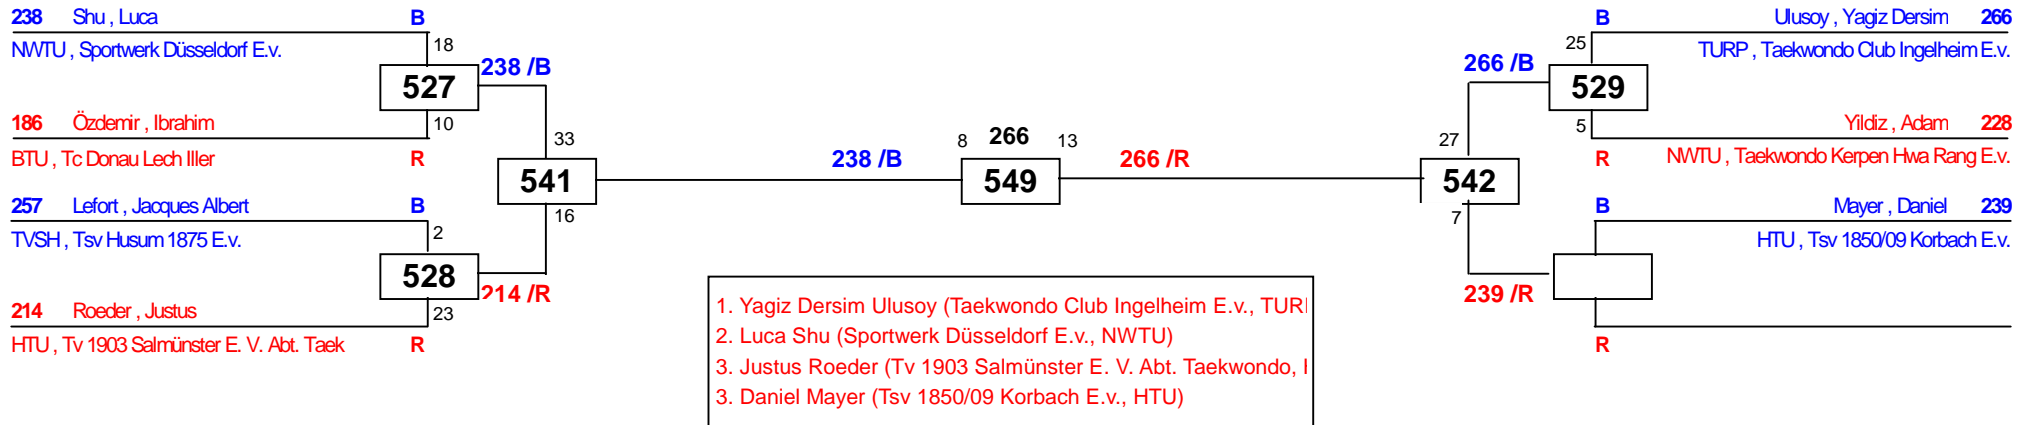

Draw Sheet

DEM Junior, Kadett, Master, Para 18

am 15.09.2018

J Bm-49

Draw Sheet

DEM Junior, Kadett, Master, Para 18

am 15.09.2018

J Bm-53