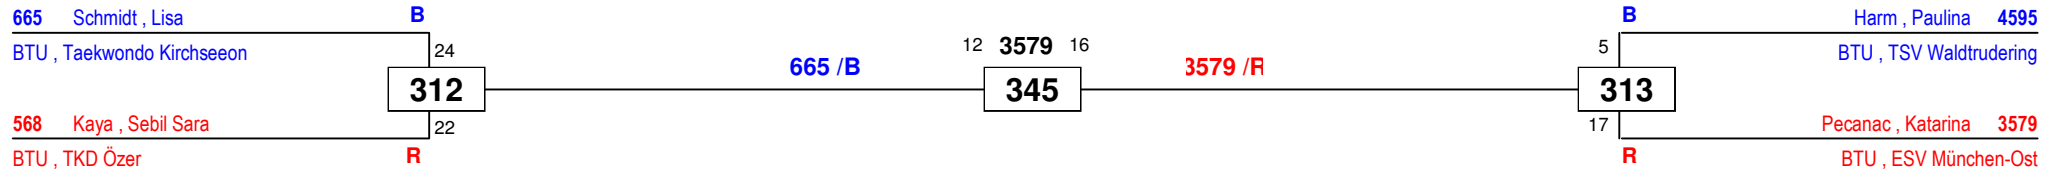

Draw Sheet

1. Katarina Pecanac (ESV München-Ost, BTU)
2. Lisa Schmidt (Taekwondo Kirchseeon, BTU)
3. Sebil Sara Kaya (TKD Özer, BTU)
3. Paulina Harm (TSV Waldtrudering, BTU)