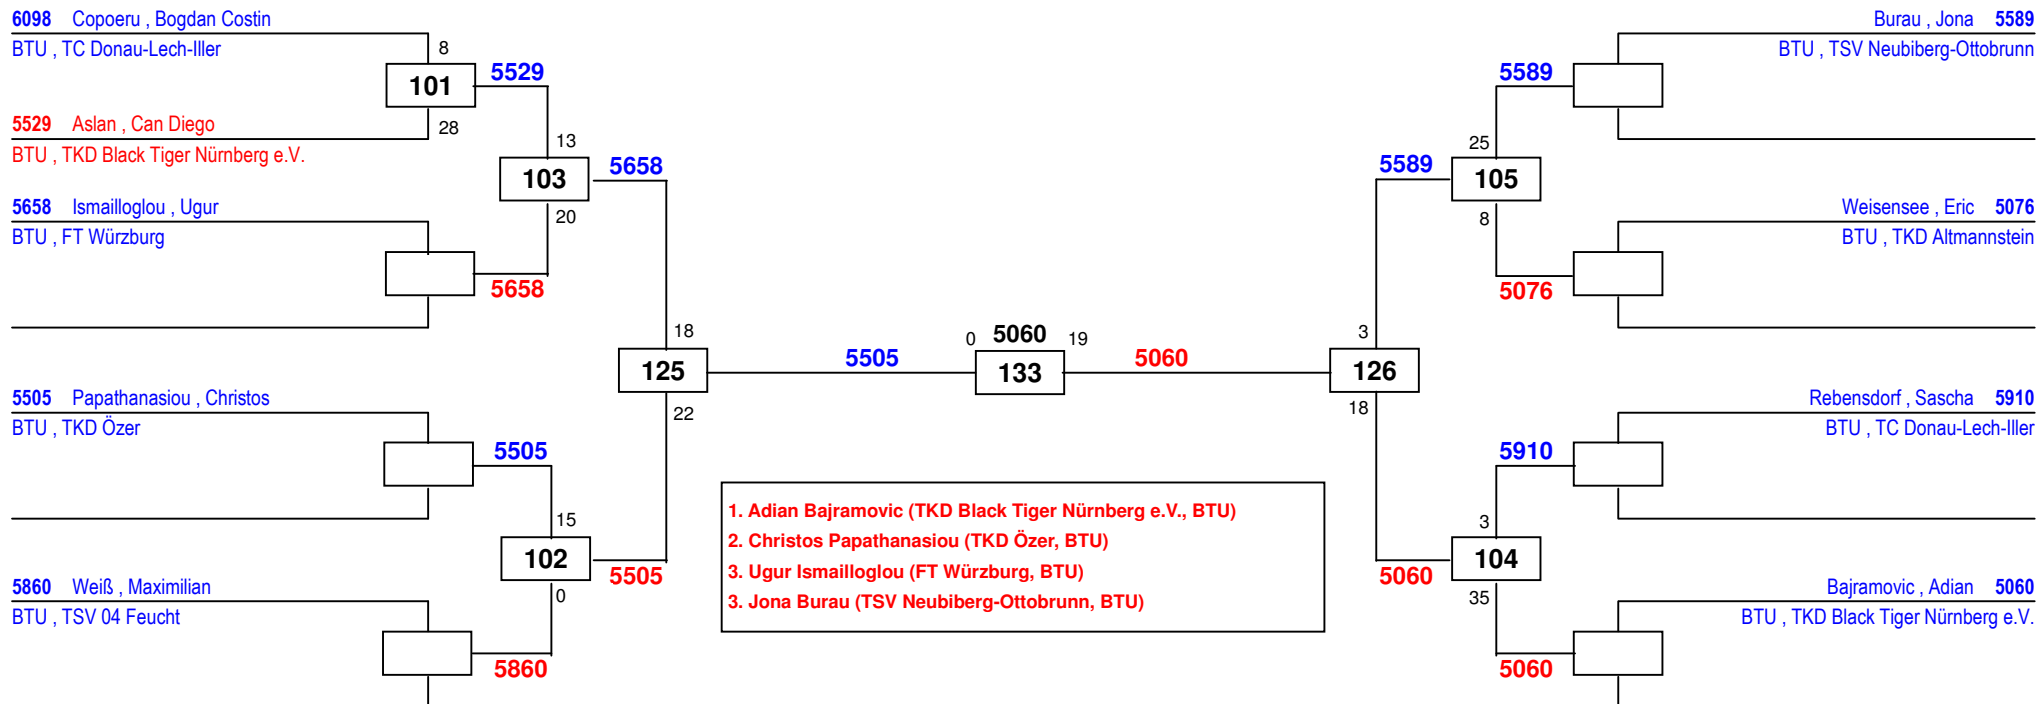

3. Bayernpokal 2018 am 20.10.2018 J Cm-32 LK II

Draw Sheet