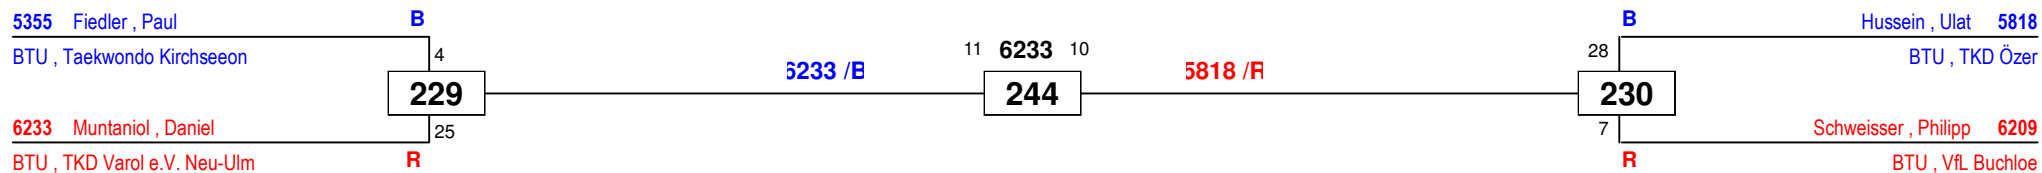

3. Bayernpokal 2018 am 20.10.2018 J Bm-45 LK II

Draw Sheet

1. Daniel Muntaniol (TKD Varol e.V. Neu-Ulm, BTU)
2. Ulat Hussein (TKD Özer, BTU)
3. Paul Fiedler (Taekwondo Kirchseeon, BTU)
3. Philipp Schweisser (VfL Buchloe, BTU)