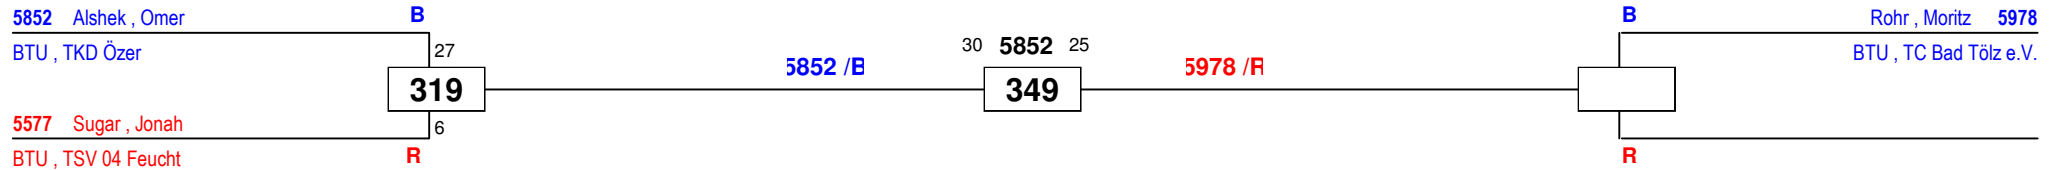

25 5576 10

335

Pauer, Robert 5515

BTU, Bulut Team SSV Pfeffenhausen

1. Oliver Weischer (VfL Buchloe, BTU)
 2. Robert Pauer (Bulut Team SSV Pfeffenhausen, BTU)

Draw Sheet

Draw Sheet

- 1. Omer Alshek (TKD Özer, BTU)
- 2. Moritz Rohr (TC Bad Tölz e.V., BTU)
- 3. Jonah Sugar (TSV 04 Feucht, BTU)