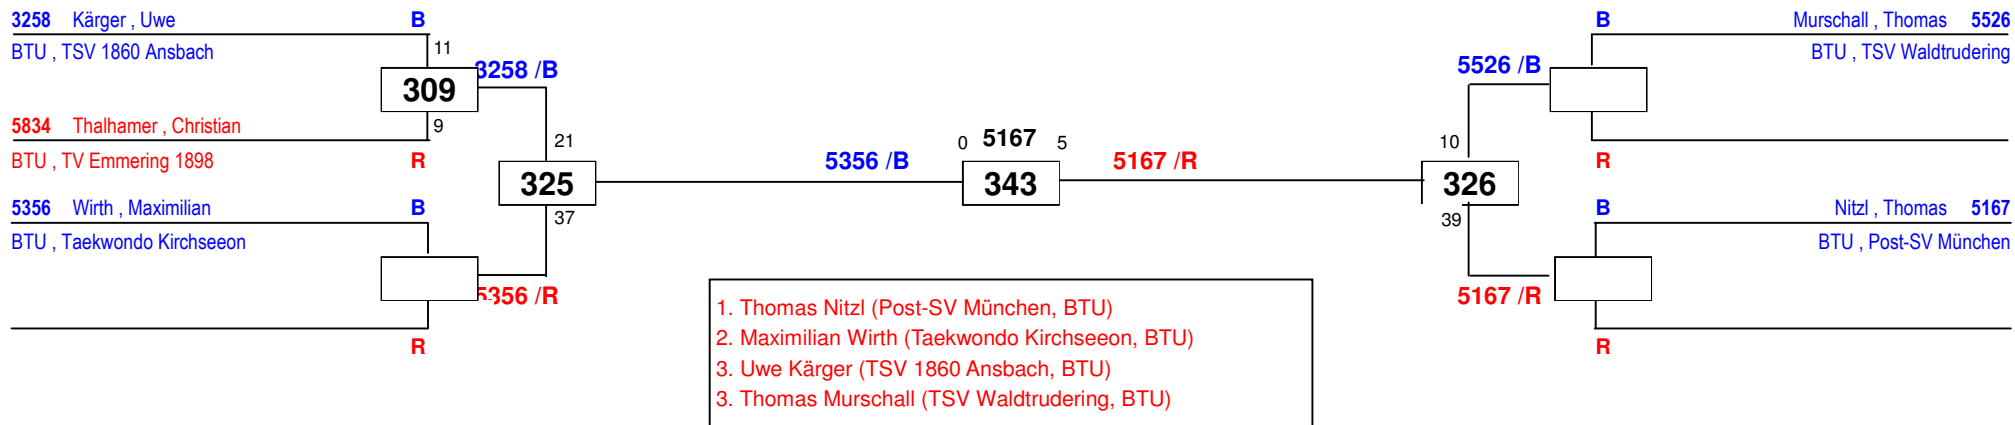

25 5576 10

335

Pauer, Robert 5515

BTU, Bulut Team SSV Pfeffenhausen

1. Oliver Weischer (VfL Buchloe, BTU)
 2. Robert Pauer (Bulut Team SSV Pfeffenhausen, BTU)

Draw Sheet

Draw Sheet

- 1. Omer Alshek (TKD Özer, BTU)
- 2. Moritz Rohr (TC Bad Tölz e.V., BTU)
- 3. Jonah Sugar (TSV 04 Feucht, BTU)