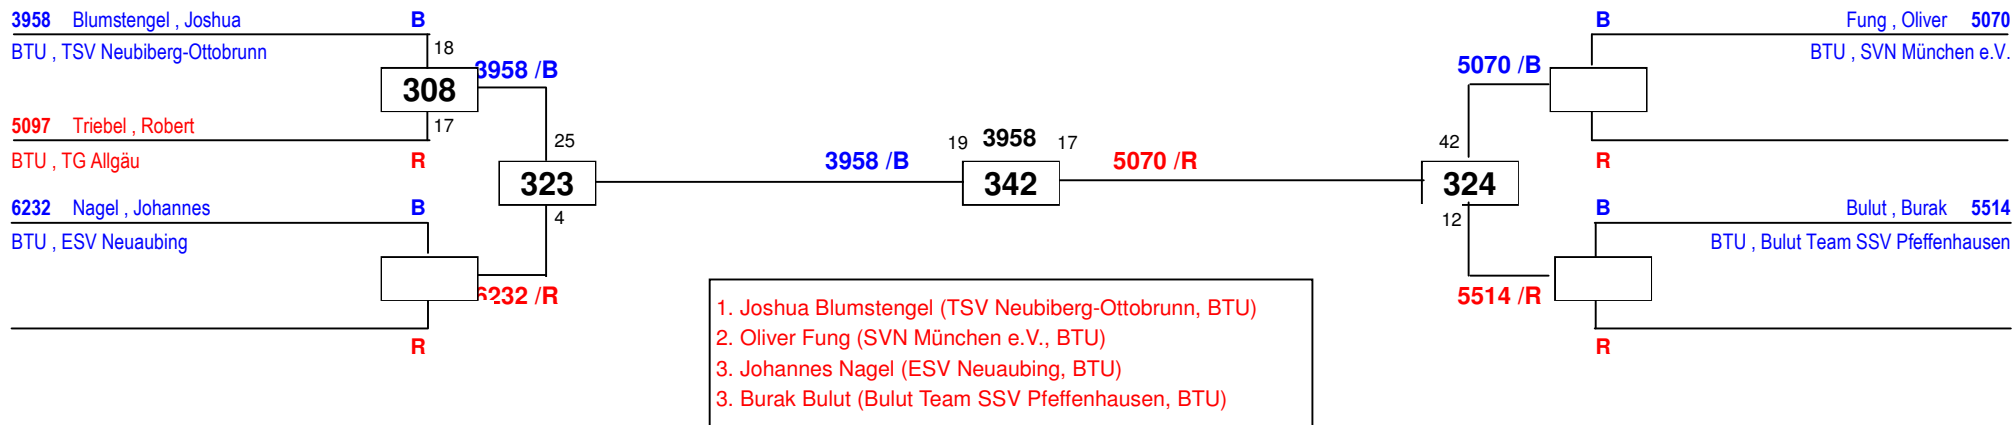

19 4754 20

238

Goncalves Rodrigues , David 4754
BTU , TKD Varol e.V. Neu-Ulm

1. David Goncalves Rodrigues (TKD Varol e.V. Neu-Ulm, BTU)
 2. Max Thieme (Taekwondo Kirchseeon, BTU)

Draw Sheet

Draw Sheet

5099 Triebel, Dominik