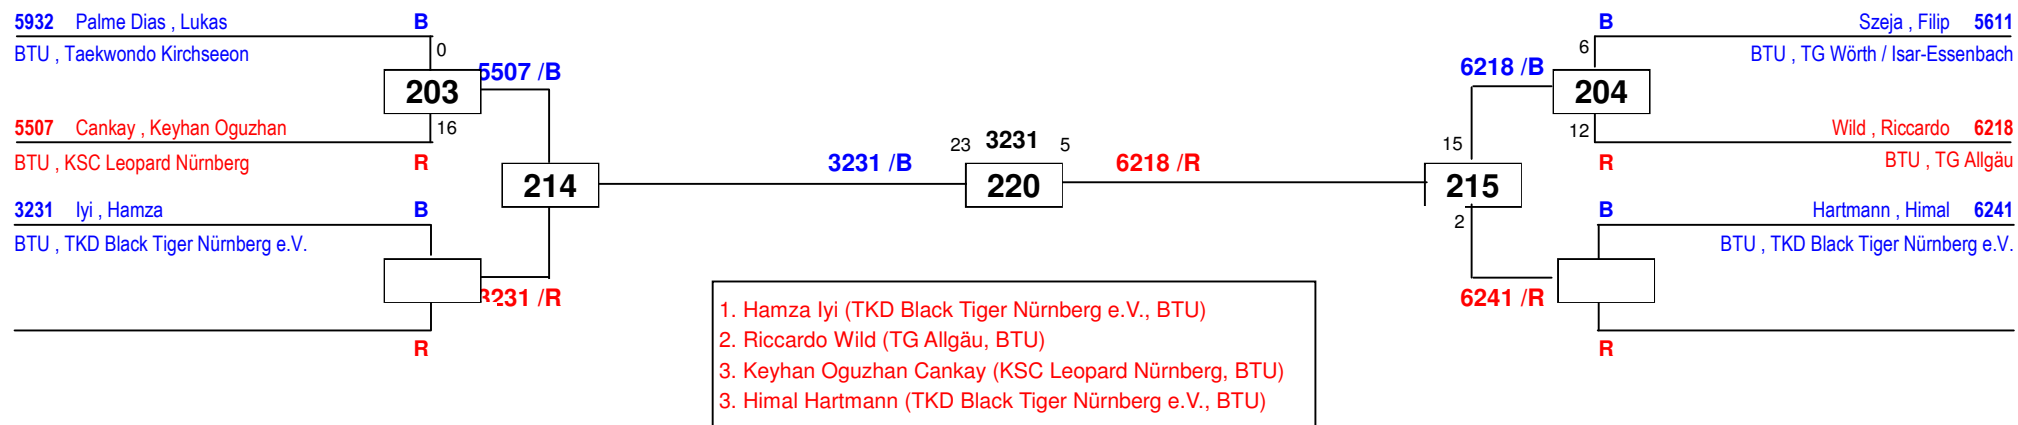

Draw Sheet

1. Hamza Iyi (TKD Black Tiger Nürnberg e.V., BTU)
2. Riccardo Wild (TG Allgäu, BTU)
3. Keyhan Oguzhan Cankay (KSC Leopard Nürnberg, BTU)
3. Himal Hartmann (TKD Black Tiger Nürnberg e.V., BTU)