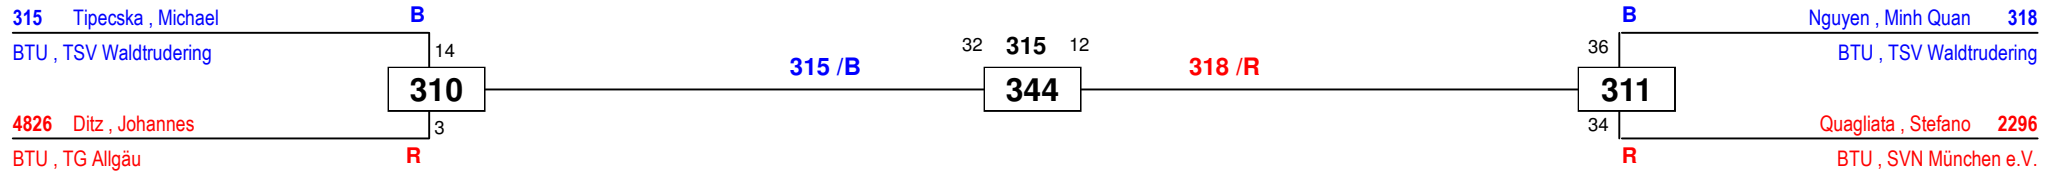

Draw Sheet

1. Michael Tipecska (TSV Waldtrudering, BTU)
  2. Minh Quan Nguyen (TSV Waldtrudering, BTU)
  3. Johannes Ditz (TG Allgäu, BTU)
  3. Stefano Quagliata (SVN München e.V., BTU)