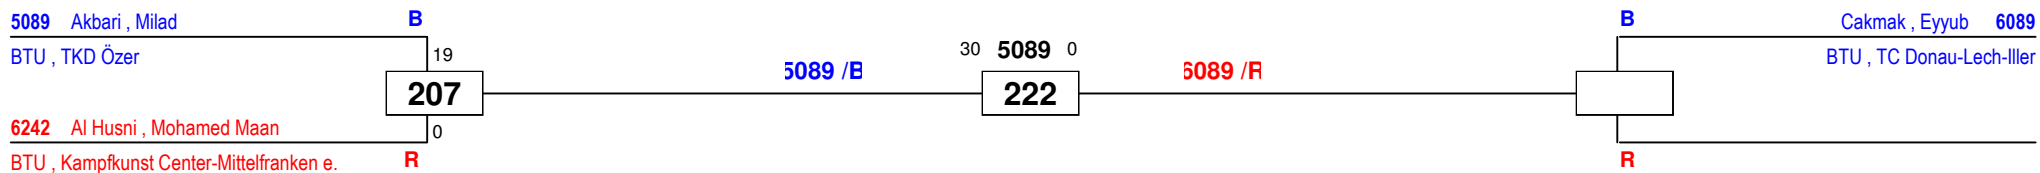

Draw Sheet

1. Milad Akbari (TKD Özer, BTU)
2. Eyyub Cakmak (TC Donau-Lech-Iller, BTU)
3. Mohamed Maan Al Husni (Kampkunst Center-Mittelfranken)