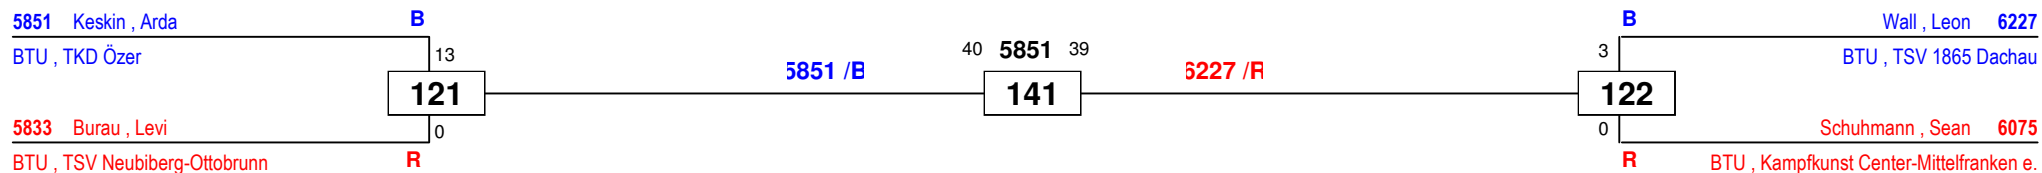

Draw Sheet

1. Arda Keskin (TKD Özer, BTU)
2. Leon Wall (TSV 1865 Dachau, BTU)
3. Levi Burau (TSV Neubiberg-Ottobrunn, BTU)
3. Sean Schuhmann (Kampfkunst Center-Mittelfranken e.V., B)