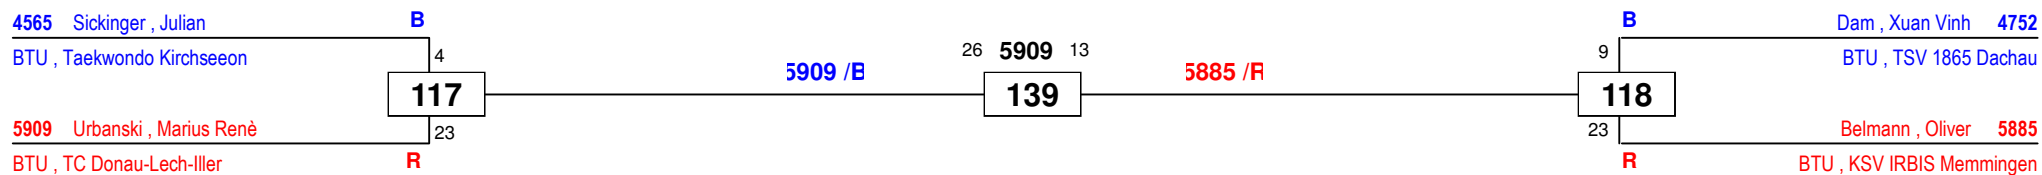

Draw Sheet

1. Marius Renč Urbanski (TC Donau-Lech-Iller, BTU)
  2. Oliver Belmann (KSV IRBIS Memmingen, BTU)
  3. Julian Sickinger (Taekwondo Kirchseeon, BTU)
  3. Xuan Vinh Dam (TSV 1865 Dachau, BTU)