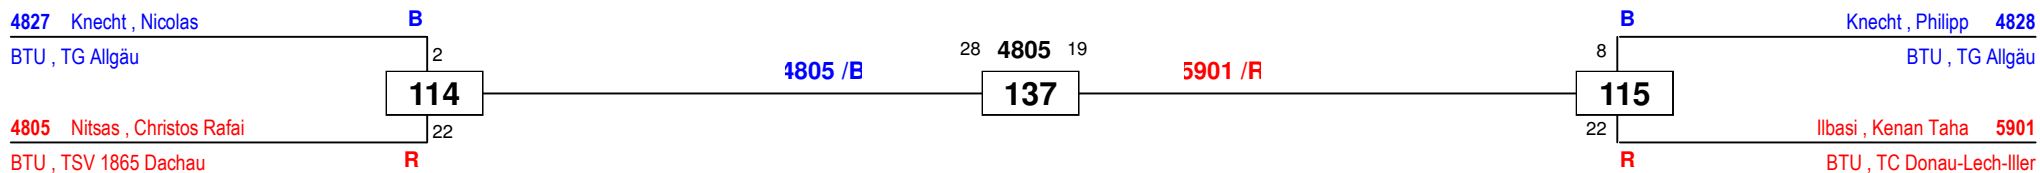

Draw Sheet

1. Christos Rafai Nitsas (TSV 1865 Dachau, BTU)
2. Kenan Taha Ilbasi (TC Donau-Lech-Iller, BTU)
3. Nicolas Knecht (TG Allgäu, BTU)
3. Philipp Knecht (TG Allgäu, BTU)