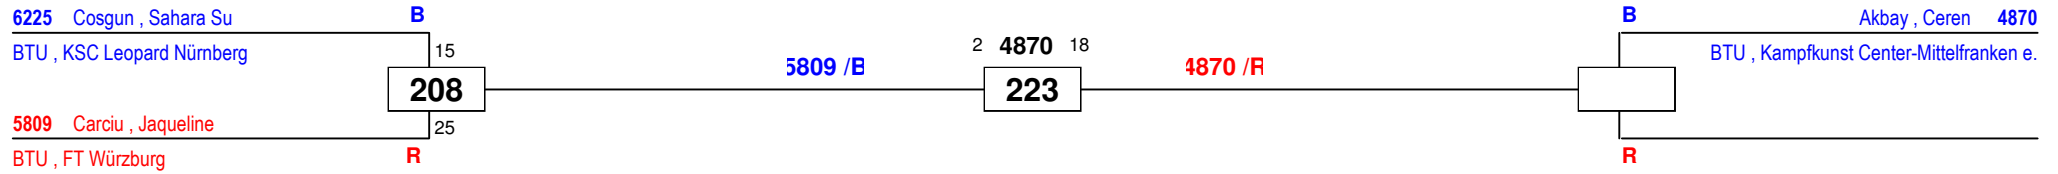

Draw Sheet

1. Ceren Akbay (Kampfkunst Center-Mittelfranken e.V., BTU)
2. Jaqueline Carciu (FT Würzburg, BTU)
3. Sahara Su Cosgun (KSC Leopard Nürnberg, BTU)