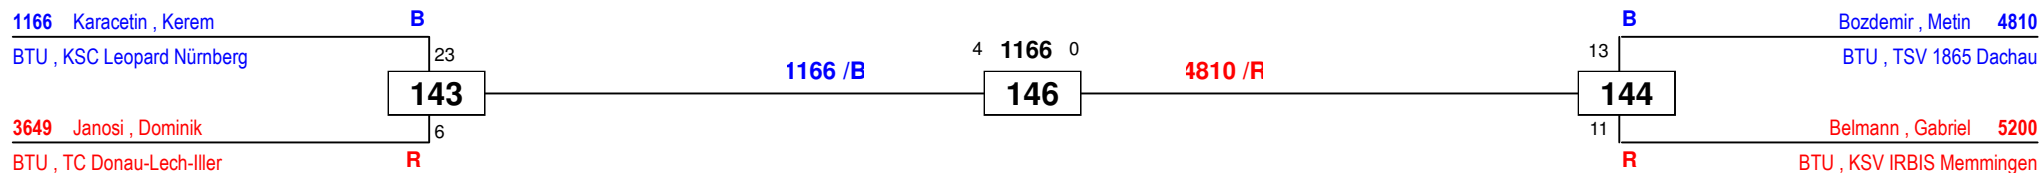

3. Bayernpokal 2018 am 20.10.2018 J Bm-37

Draw Sheet

1. Kerem Karacetin (KSC Leopard Nürnberg, BTU)
2. Metin Bozdemir (TSV 1865 Dachau, BTU)
3. Dominik Janosi (TC Donau-Lech-Iller, BTU)
3. Gabriel Belmann (KSV IRBIS Memmingen, BTU)