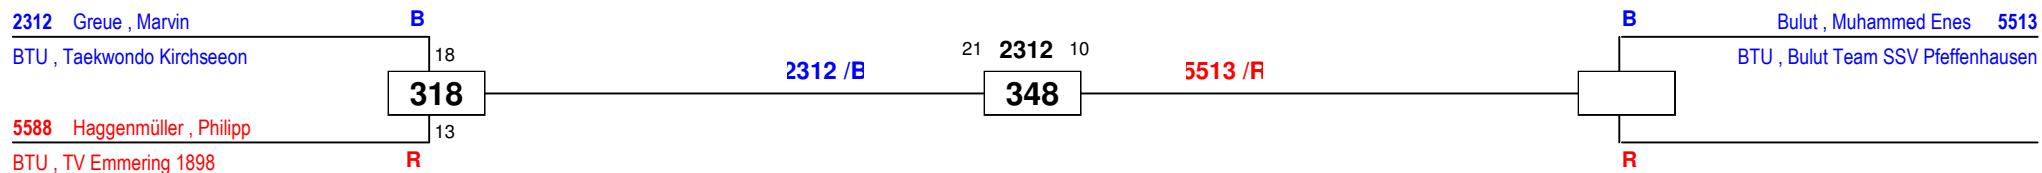

19 840 8

331

Harting, Luis 4825
BTU, TSV Indersdorf 1907

1. Jan Hacker (TSV 1880 Wasserburg, BTU)
2. Luis Harting (TSV Indersdorf 1907, BTU)

3. Bayernpokal 2018

am 20.10.2018
J Am-78

Draw Sheet

1. Marvin Greue (Taekwondo Kirchseeon, BTU)
2. Muhammed Enes Bulut (Bulut Team SSV Pfeffenhausen, B)
3. Philipp Haggenmüller (TV Emmering 1898, BTU)