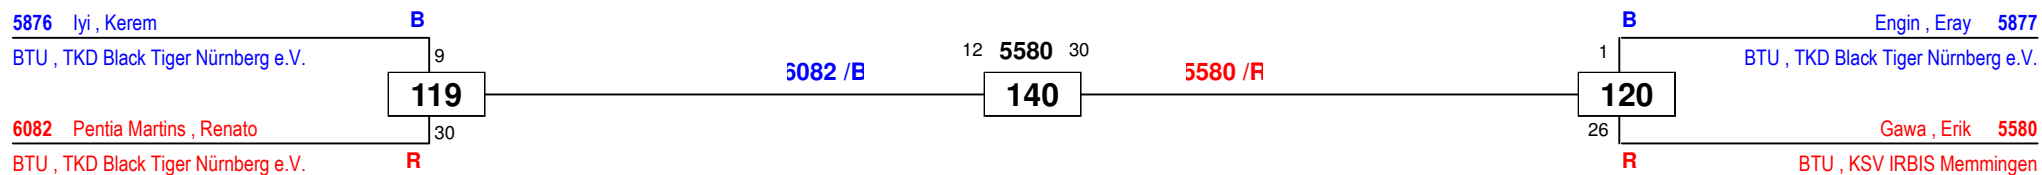

Draw Sheet

1. Erik Gawa (KSV IRBIS Memmingen, BTU)
  2. Renato Pentia Martins (TKD Black Tiger Nürnberg e.V., BTU)
  3. Kerem Iyi (TKD Black Tiger Nürnberg e.V., BTU)
  3. Eray Engin (TKD Black Tiger Nürnberg e.V., BTU)