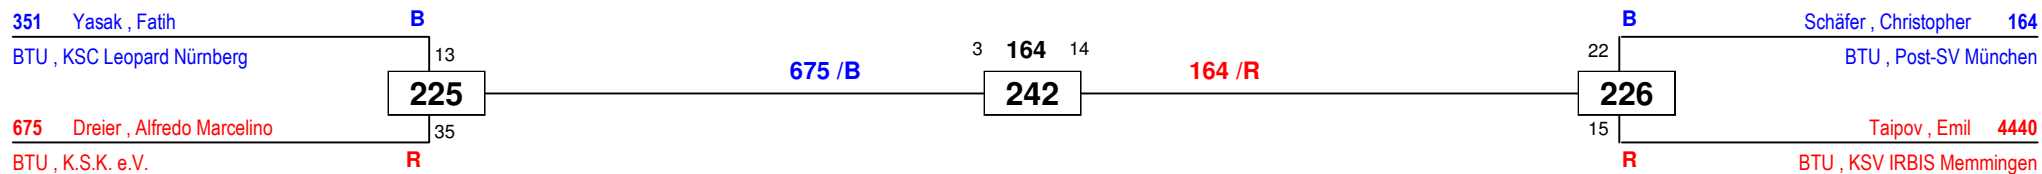

Draw Sheet

1. Christopher Schäfer (Post-SV München, BTU)
2. Alfredo Marcelino Dreier (K.S.K. e.V., BTU)
3. Fatih Yasak (KSC Leopard Nürnberg, BTU)
3. Emil Taipov (KSV IRBIS Memmingen, BTU)