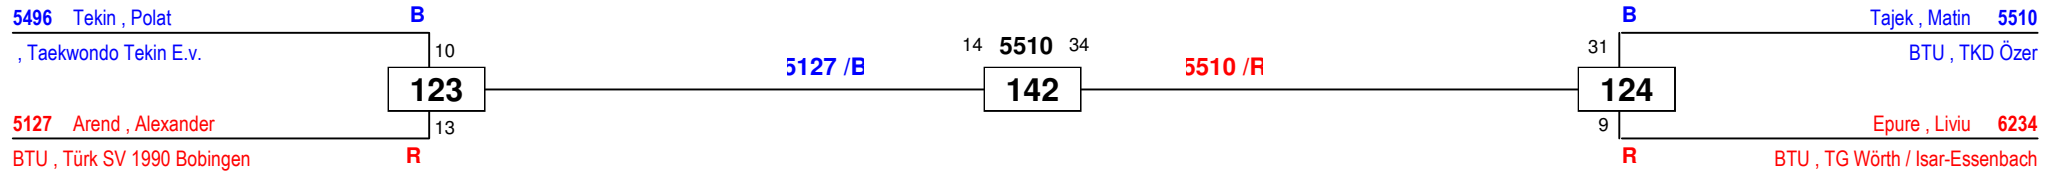

3. Bayernpokal 2018 am 20.10.2018 J Dm-26 LK II

Draw Sheet

1. Matin Tajek (TKD Özer, BTU)
2. Alexander Arend (Türk SV 1990 Bobingen, BTU)
3. Polat Tekin (Taekwondo Tekin E.v.,)
3. Liviu Epure (TG Wörth / Isar-Essenbach, BTU)