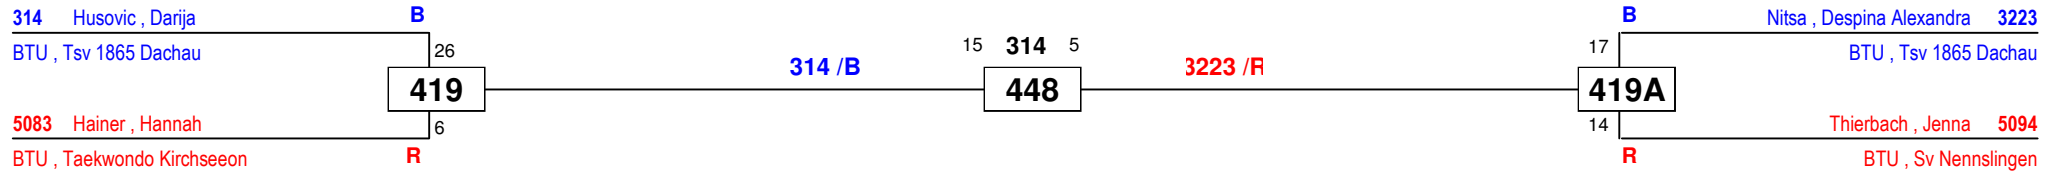

Draw Sheet

1. Darija Husovic (Tsv 1865 Dachau, BTU)
2. Despina Alexandra Nitsa (Tsv 1865 Dachau, BTU)
3. Hannah Hainer (Taekwondo Kirchseeon, BTU)
3. Jenna Thierbach (Sv Nennslingen, BTU)