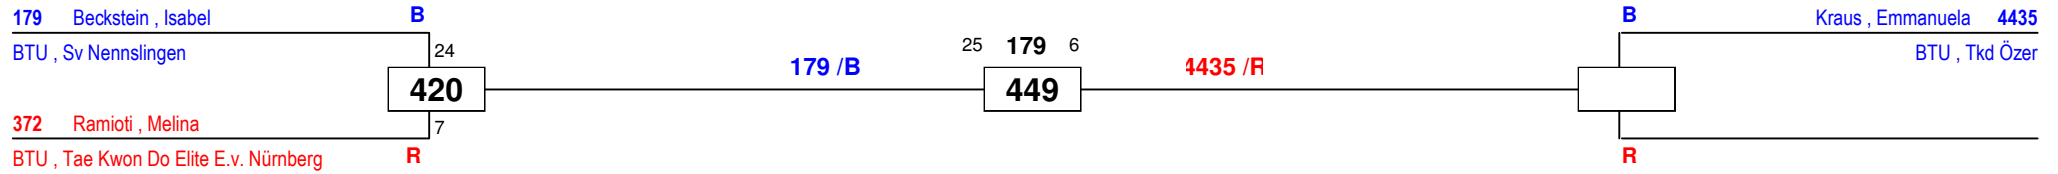

Draw Sheet

1. Isabel Beckstein (Sv Nennslingen, BTU)
2. Emmanuela Kraus (Tkd Özer, BTU)
3. Melina Ramioti (Tae Kwon Do Elite E.v. Nürnberg, BTU)