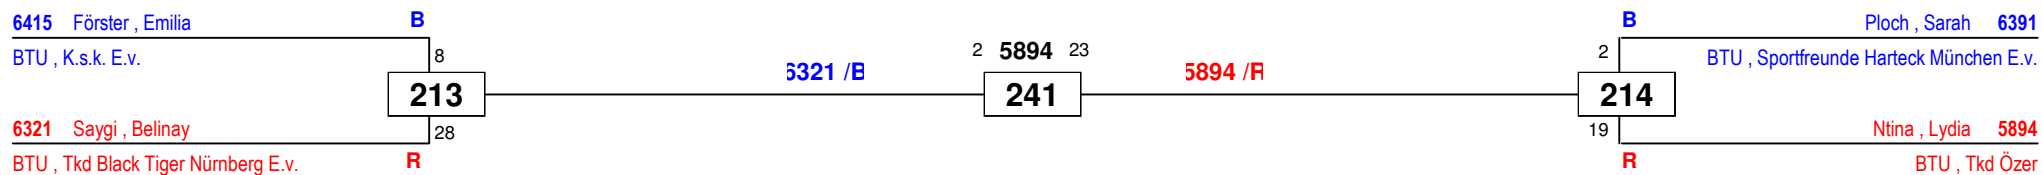

Draw Sheet

1. Lydia Ntina (Tkd Özer, BTU)
2. Belinay Saygi (Tkd Black Tiger Nürnberg E.v., BTU)
3. Emilia Förster (K.s.k. E.v., BTU)
3. Sarah Ploch (Sportfreunde Harteck München E.v., BTU)