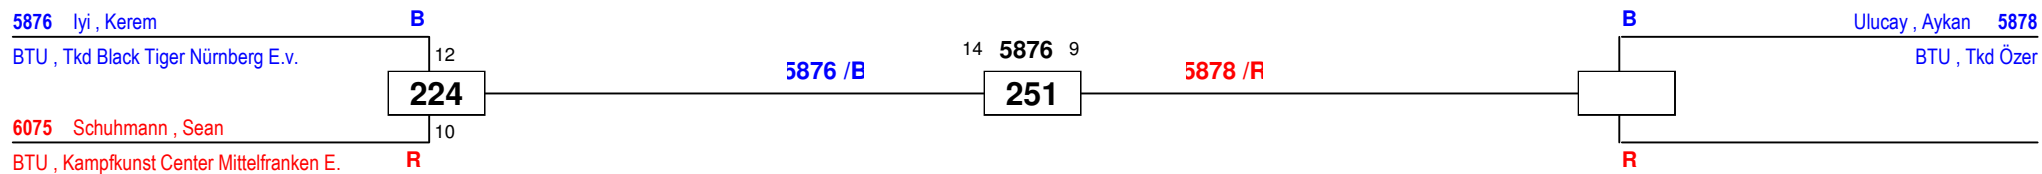

1. Bayernpokal 2019

am 16.03.2019
J Dm-24 LK II

Draw Sheet

1. Kerem Iyi (Tkd Black Tiger Nürnberg E.v., BTU)
2. Aykan Ulucay (Tkd Özer, BTU)
3. Sean Schuhmann (Kampfkunst Center Mittelfranken E.v., B)