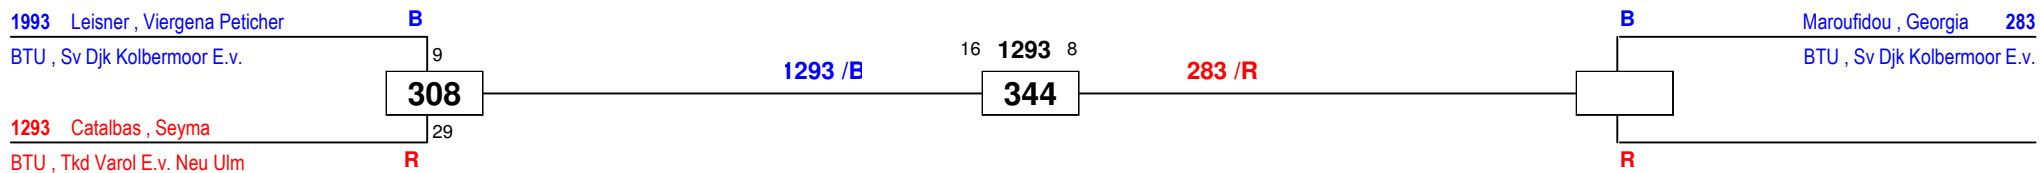

Draw Sheet

1. Seyma Catalbas (Tkd Varol E.v. Neu Ulm, BTU)
2. Georgia Maroufidou (Sv Djk Kolbermoor E.v., BTU)
3. Viergena Peticher Leisner (Sv Djk Kolbermoor E.v., BTU)