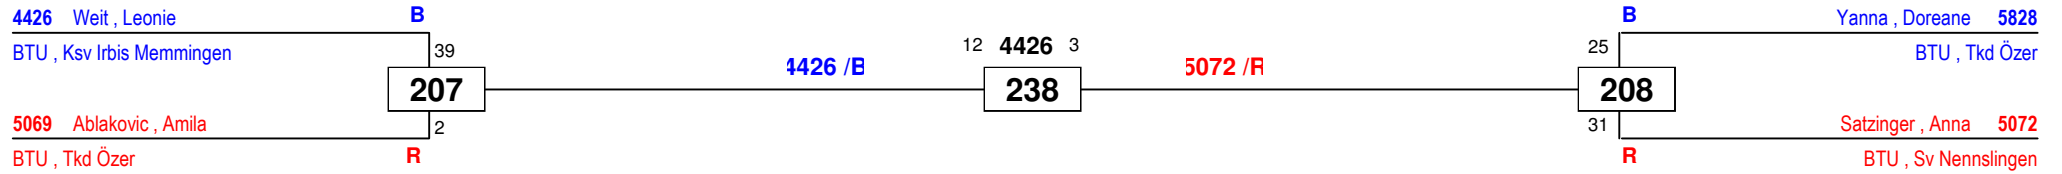

Draw Sheet

1. Leonie Weit (Ksv Irbis Memmingen, BTU)
2. Anna Satzinger (Sv Nennslingen, BTU)
3. Amila Ablakovic (Tkd Özer, BTU)
3. Doreane Yanna (Tkd Özer, BTU)