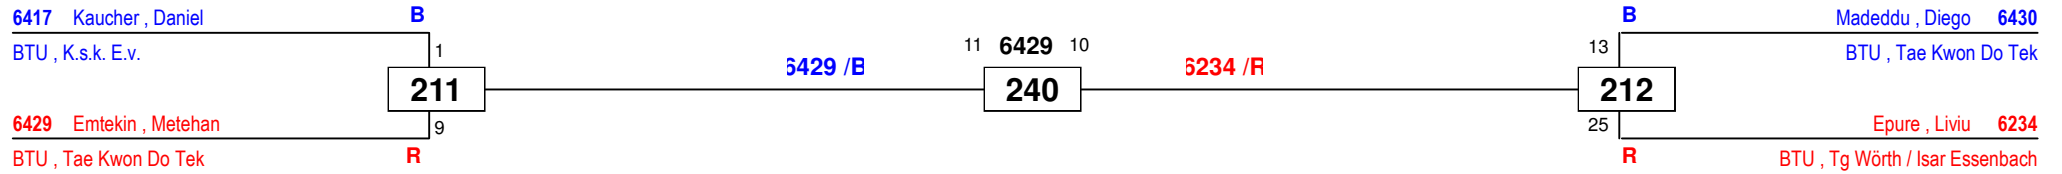

1. Bayernpokal 2019

am 16.03.2019
J Dm-26 LK II

Draw Sheet

1. Metehan Emtekin (Tae Kwon Do Tek, BTU)
2. Liviu Epure (Tg Wörth / Isar Essenbach, BTU)
3. Daniel Kaucher (K.s.k. E.v., BTU)
3. Diego Madeddu (Tae Kwon Do Tek, BTU)