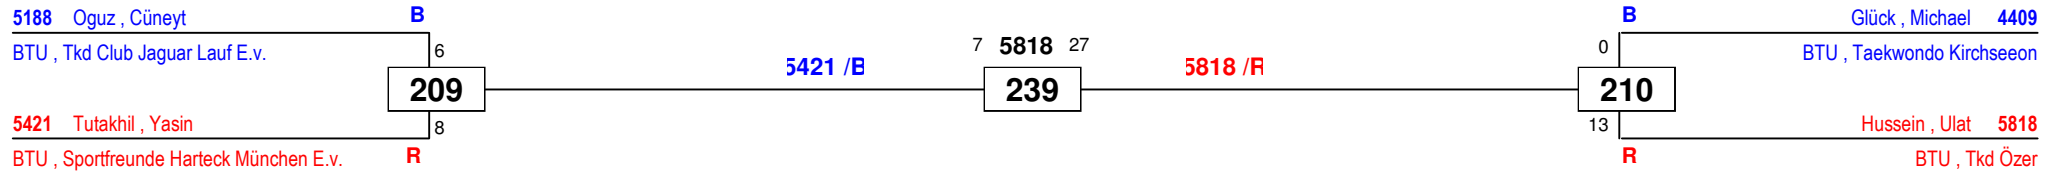

1. Bayernpokal 2019

am 16.03.2019
J Bm-41 LK II

Draw Sheet

1. Ulat Hussein (Tkd Özer, BTU)
2. Yasin Tutakhil (Sportfreunde Harteck München E.v., BTU)
3. Cüneyt Oguz (Tkd Club Jaguar Lauf E.v., BTU)
3. Michael Glück (Taekwondo Kirchseeon, BTU)