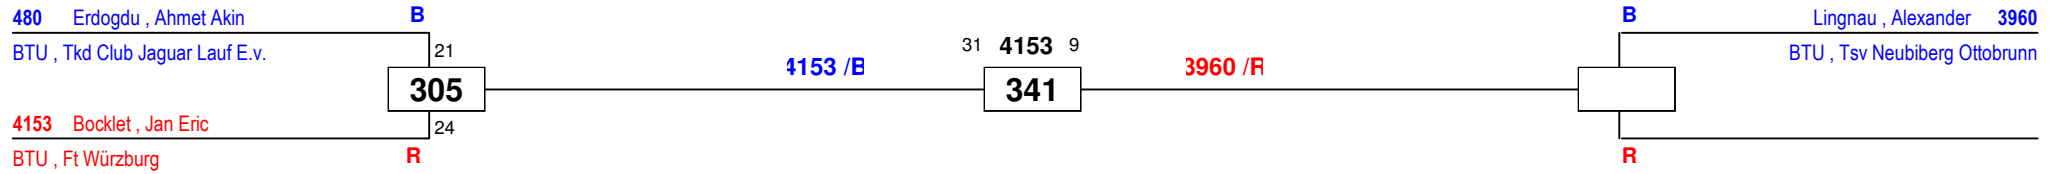

### Draw Sheet

1. Jan Eric Bocklet (Ft Würzburg, BTU)
2. Alexander Lingnau (Tsv Neubiberg Ottobrunn, BTU)
3. Ahmet Akin Erdogdu (Tkd Club Jaguar Lauf E.v., BTU)