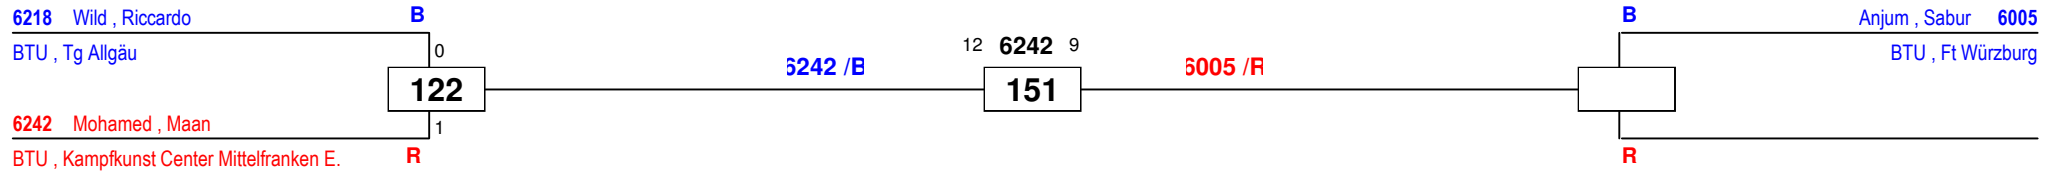

150

5658 / R

B

Ismailloglou, Ugur 5658  
BTU, Ft Würzburg

R

1. Ugur Ismailloglou (Ft Würzburg, BTU)
2. Atakan Ulucay (Tkd Özer, BTU)
3. Thomas Herwald (K.s.k. E.v., BTU)

Draw Sheet

- 1. Maan Mohamed (Kampfkunst Center Mittelfranken E.v., BTU)
- 2. Sabur Anjum (Ft Würzburg, BTU)
- 3. Riccardo Wild (Tg Allgäu, BTU)