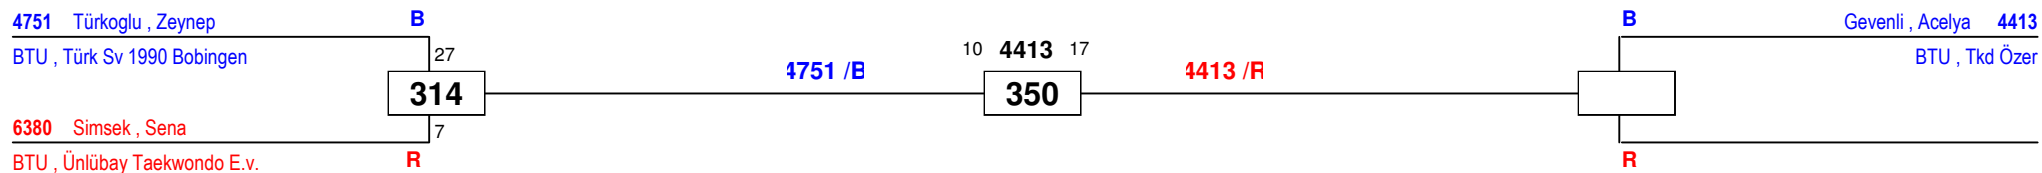

Draw Sheet

1. Acelya Gevenli (Tkd Özer, BTU)
2. Zeynep Türkoglu (Türk Sv 1990 Bobingen, BTU)
3. Sena Simsek (Ünlübay Taekwondo E.v., BTU)