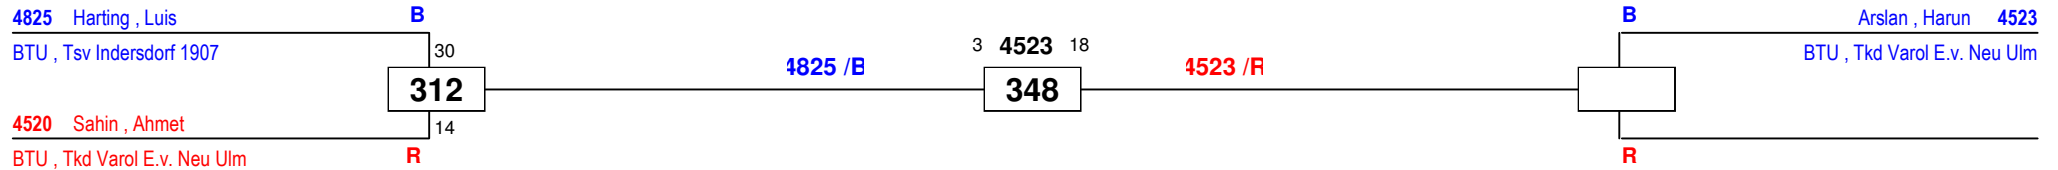

Draw Sheet

1. Harun Arslan (Tkd Varol E.v. Neu Ulm, BTU)
2. Luis Harting (Tsv Indersdorf 1907, BTU)
3. Ahmet Sahin (Tkd Varol E.v. Neu Ulm, BTU)