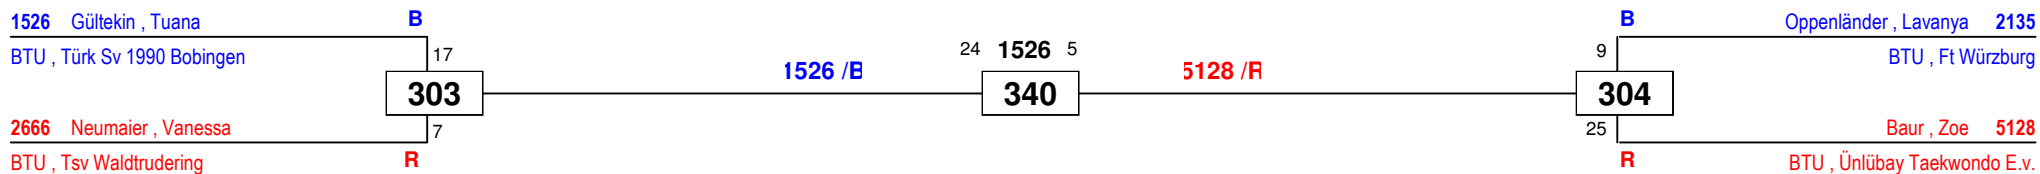

Draw Sheet

1. Tuana Gültekin (Türk Sv 1990 Bobingen, BTU)
2. Zoe Baur (Ünlübay Taekwondo E.v., BTU)
3. Vanessa Neumaier (Tsv Waldtrudering, BTU)
3. Lavanya Oppenländer (Ft Würzburg, BTU)