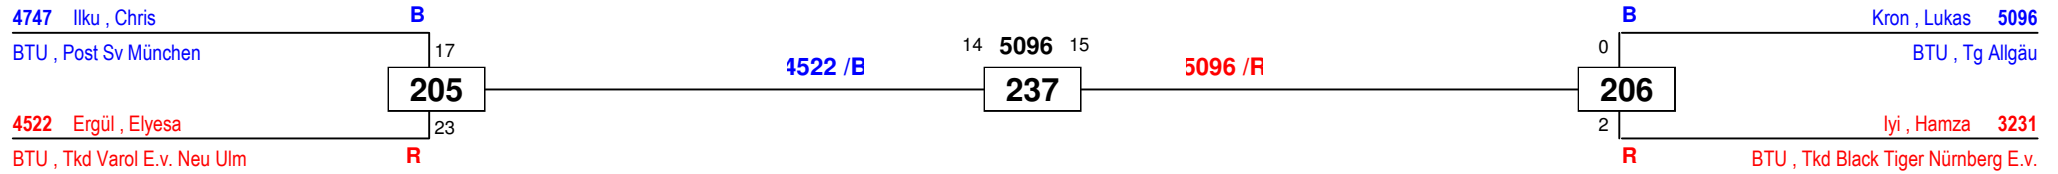

Draw Sheet

1. Lukas Kron (Tg Allgäu, BTU)
2. Elyesa Ergül (Tkd Varol E.v. Neu Ulm, BTU)
3. Chris Ilku (Post Sv München, BTU)
3. Hamza Iyi (Tkd Black Tiger Nürnberg E.v., BTU)