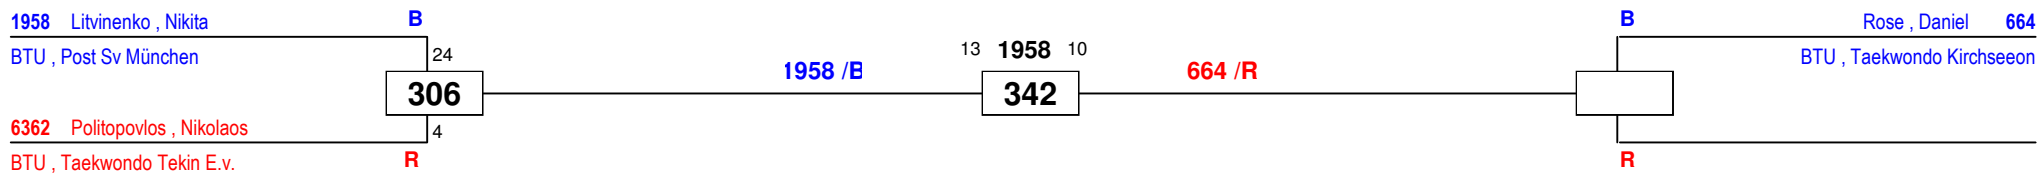

Draw Sheet

1. Nikita Litvinenko (Post Sv München, BTU)
2. Daniel Rose (Taekwondo Kirchseeon, BTU)
3. Nikolaos Politopovlos (Taekwondo Tekin E.v., BTU)