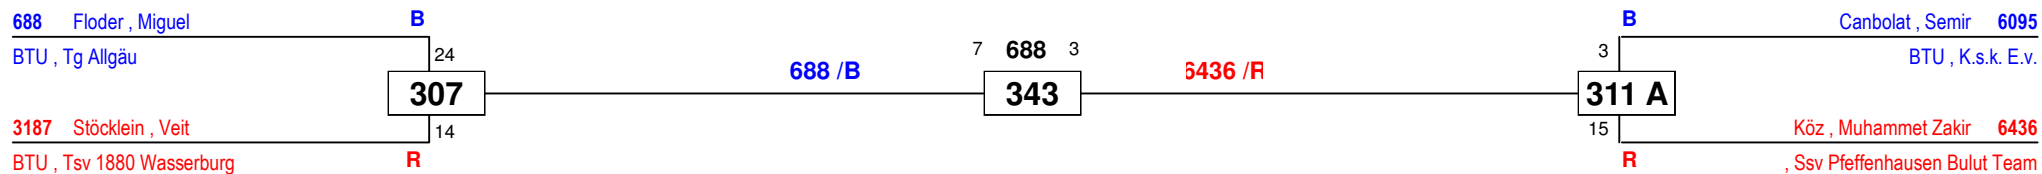

Draw Sheet

1. Miguel Floder (Tg Allgäu, BTU)
2. Muhammet Zakir Köz (Ssv Pfeffenhausen Bulut Team,)
3. Veit Stöcklein (Tsv 1880 Wasserburg, BTU)
3. Semir Canbolat (K.s.k. E.v., BTU)