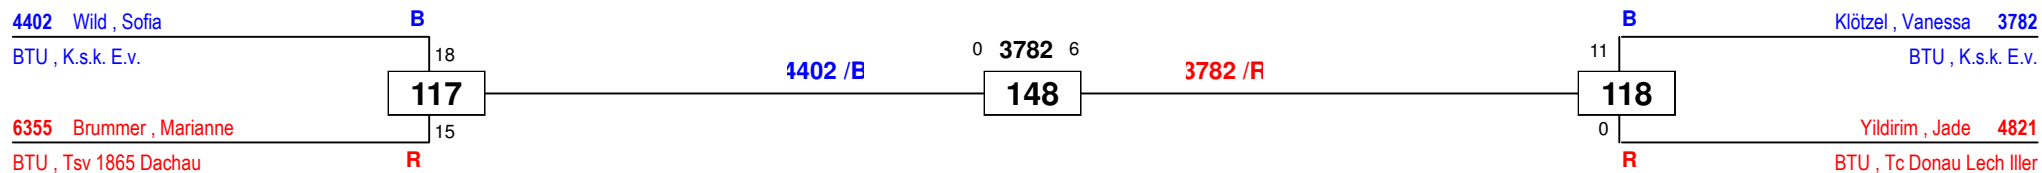

Draw Sheet

1. Vanessa Klötzel (K.s.k. E.v., BTU)
2. Sofia Wild (K.s.k. E.v., BTU)
3. Marianne Brummer (Tsv 1865 Dachau, BTU)
3. Jade Yildirim (Tc Donau Lech Iller, BTU)