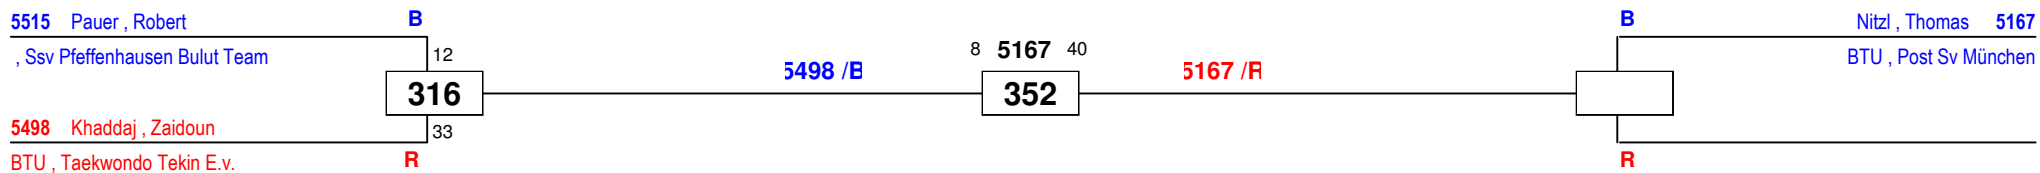

Draw Sheet

1. Thomas Nitzl (Post Sv München, BTU)
2. Zaidoun Khaddaj (Taekwondo Tekin E.v., BTU)
3. Robert Pauer (Ssv Pfeffenhausen Bulut Team,)