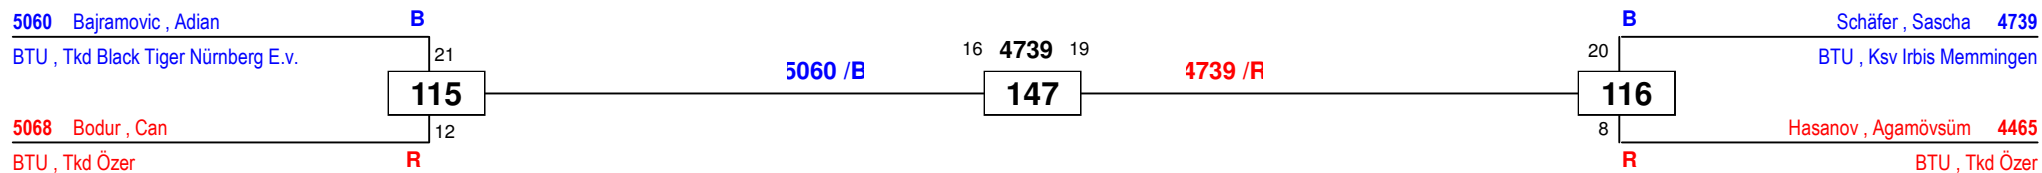

Draw Sheet

1. Sascha Schäfer (Ksv Irbis Memmingen, BTU)
2. Adian Bajramovic (Tkd Black Tiger Nürnberg E.v., BTU)
3. Can Bodur (Tkd Özer, BTU)
3. Agamövsüm Hasanov (Tkd Özer, BTU)