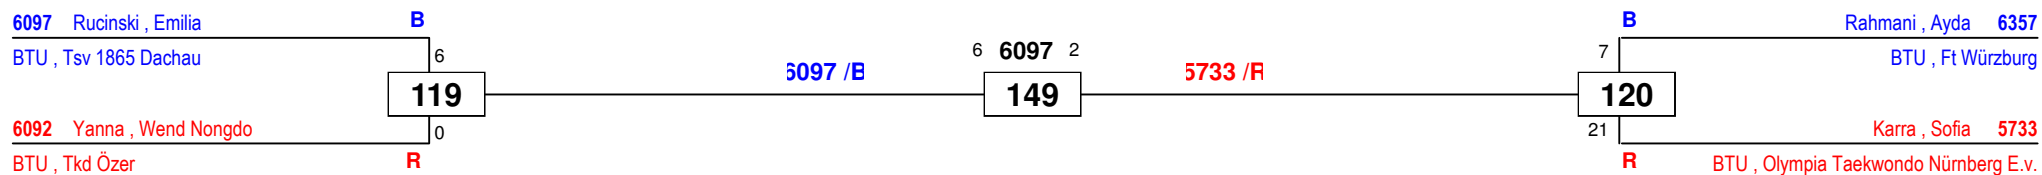

Draw Sheet

1. Emilia Rucinski (Tsv 1865 Dachau, BTU)
2. Sofia Karra (Olympia Taekwondo Nürnberg E.v., BTU)
3. Wend Nongdo Yanna (Tkd Özer, BTU)
3. Ayda Rahmani (Ft Würzburg, BTU)