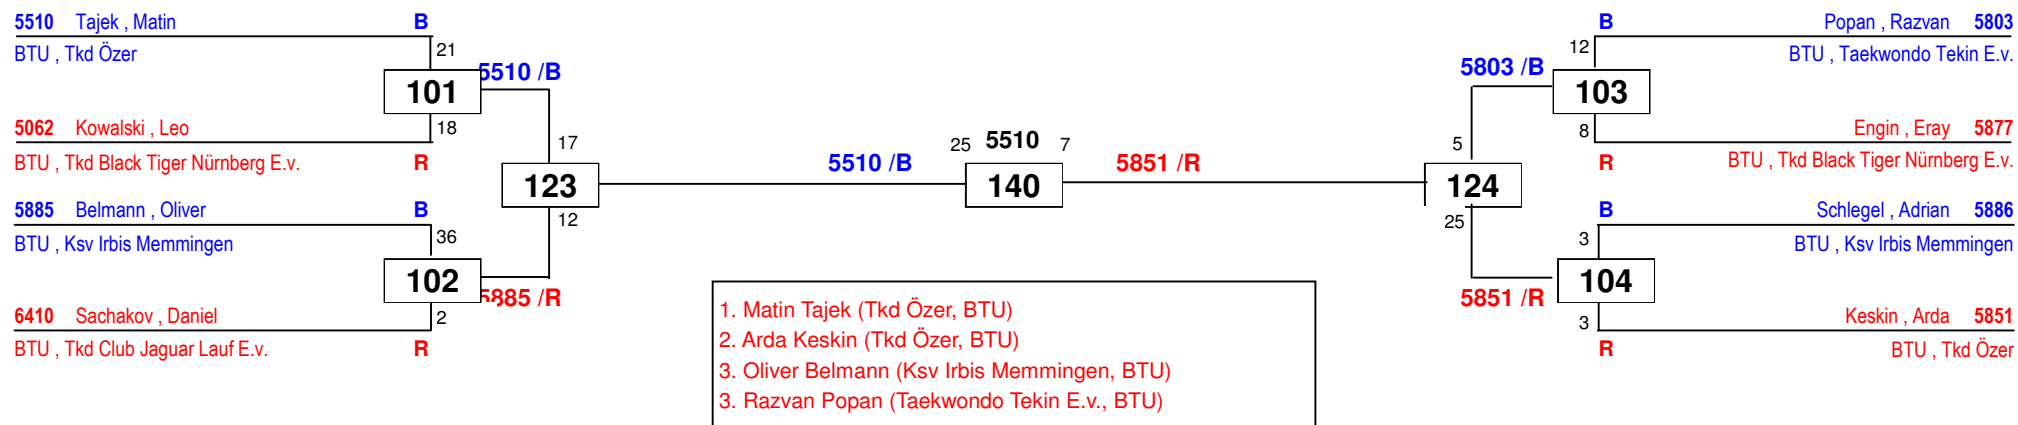

1. Bayernpokal 2019

am 16.03.2019
J Cm-27 LK II

Draw Sheet