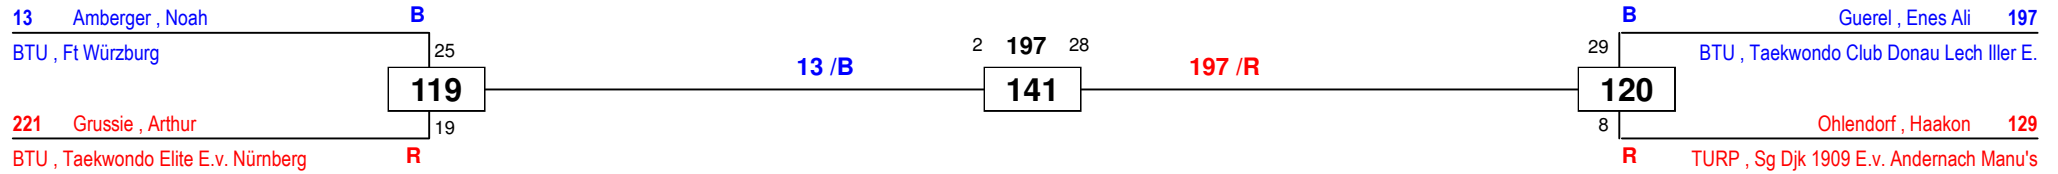

Draw Sheet

1. Enes Ali Guerel (Taekwondo Club Donau Lech Iller E.v., BTU)
2. Noah Amberger (Ft Würzburg, BTU)
3. Arthur Grussie (Taekwondo Elite E.v. Nürnberg, BTU)
3. Haakon Ohlendorf (Sg Djk 1909 E.v. Andernach Manu's Tae)