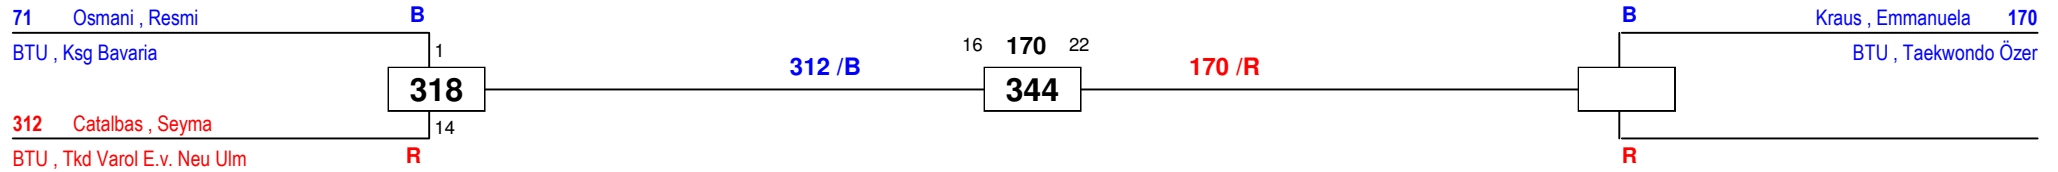

Draw Sheet

1. Emmanuela Kraus (Taekwondo Özer, BTU)
2. Seyma Catalbas (Tkd Varol E.v. Neu Ulm, BTU)
3. Resmi Osmani (Ksg Bavaria, BTU)