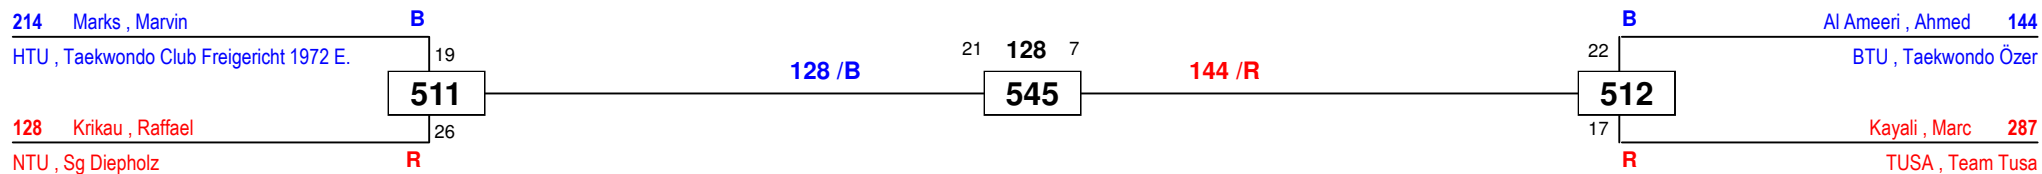

Draw Sheet

1. Raffael Krikau (Sg Diepholz, NTU)
2. Ahmed Al Ameer (Taekwondo Özer, BTU)
3. Marvins Marks (Taekwondo Club Freigericht 1972 E.v., HTU)
3. Marc Kayali (Team Tusa, TUSA)