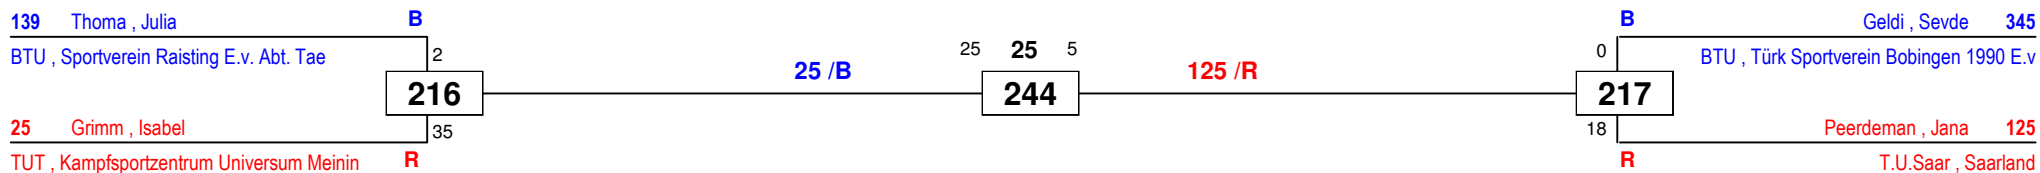

Draw Sheet

1. Isabel Grimm (Kampfsportzentrum Universum Meiningen E.
2. Jana Peerdeman (Saarland, T.U.Saar)
3. Julia Thoma (Sportverein Raisting E.v. Abt. Taekwondo, BTU)
3. Sevde Geldi (Türk Sportverein Bobingen 1990 E.v. Abt., BTU)