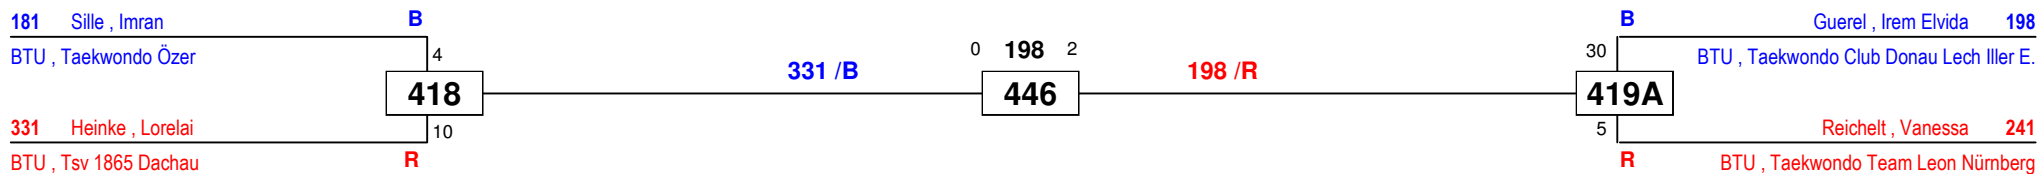

Draw Sheet

1. Irem Elvida Guereel (Taekwondo Club Donau Lech Iller E.v., I)
2. Lorelai Heinke (Tsv 1865 Dachau, BTU)
3. Imran Sille (Taekwondo Özer, BTU)
3. Vanessa Reichelt (Taekwondo Team Leon Nürnberg, BTU)