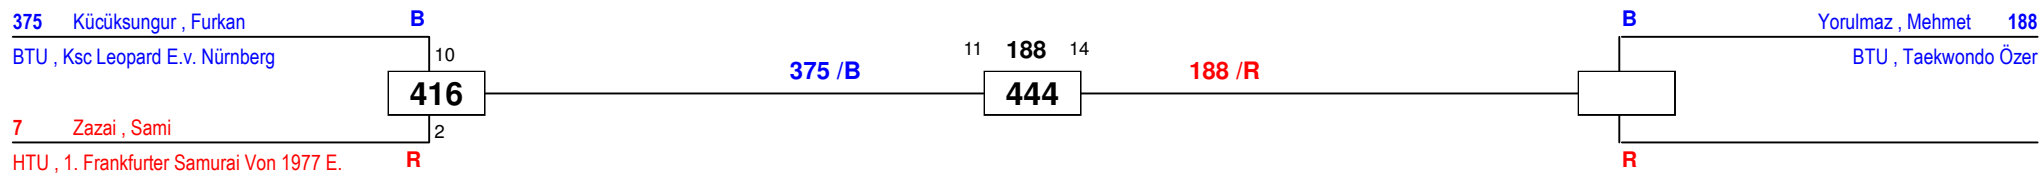

Draw Sheet

1. Mehmet Yorulmaz (Taekwondo Özer, BTU)
2. Furkan Kücüksungur (Ksc Leopard E.v. Nürnberg, BTU)
3. Sami Zazai (1. Frankfurter Samurai Von 1977 E.v. Abt, HTU)