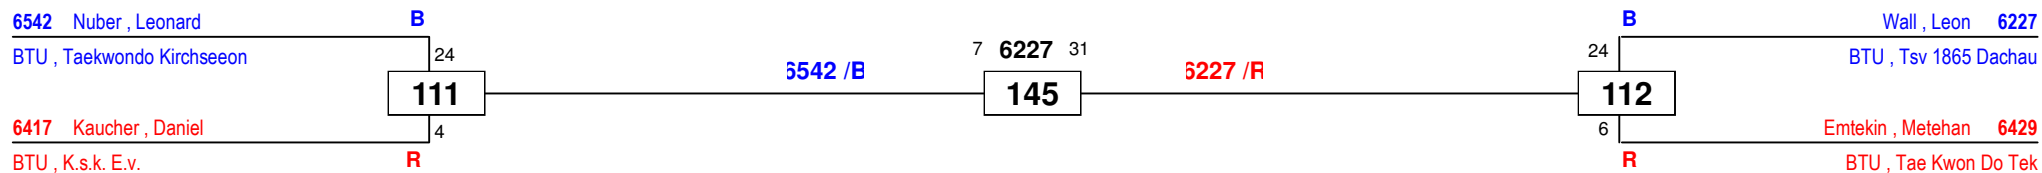

4 6445 46
134

Zischka, Aaron 6445
BTU, Svn München E.v.

1. Aaron Zischka (Svn München E.v., BTU)
 2. Quentin Grimm (Tsv Neuberg Ottobrunn, BTU)

Draw Sheet

- 1. Leon Wall (Tsv 1865 Dachau, BTU)
- 2. Leonard Nuber (Taekwondo Kirchseeon, BTU)
- 3. Daniel Kaucher (K.s.k. E.v., BTU)
- 3. Metehan Emtekin (Tae Kwon Do Tek, BTU)