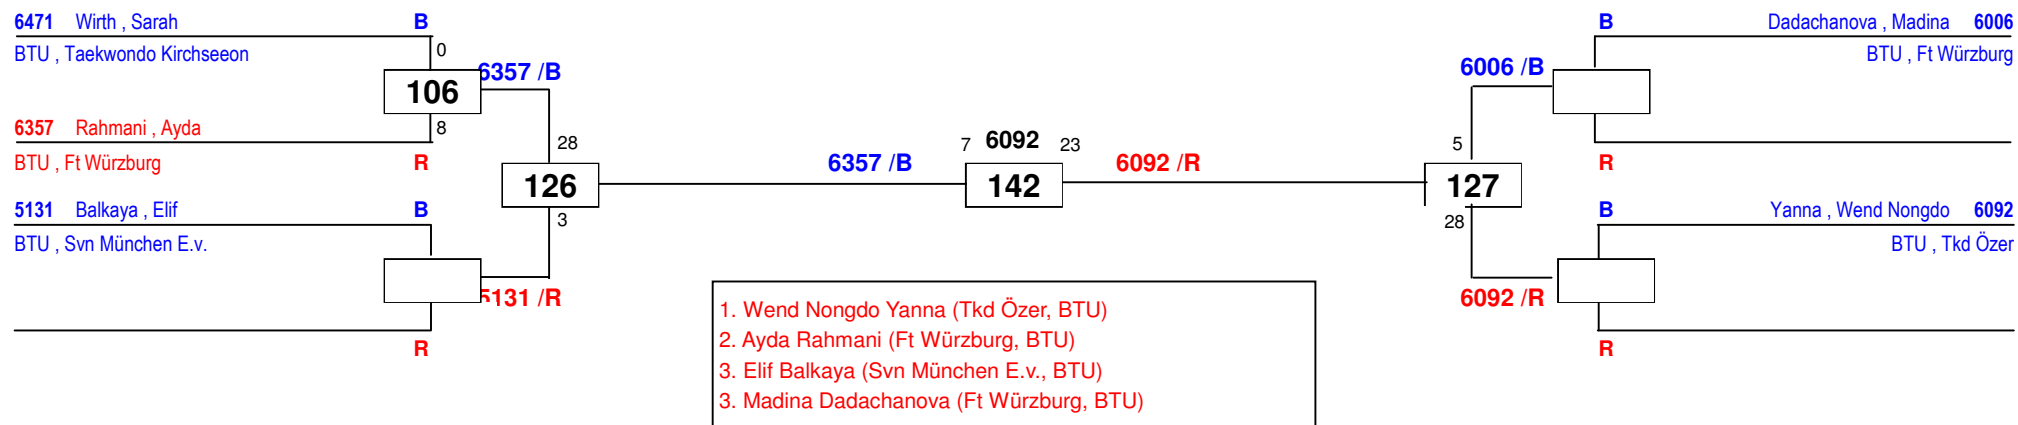

Draw Sheet

6819 Zischka , Ronja
BTU , Svn München E.v.

21 6819 8

130

Klein , Anna 5874
BTU , Tkd Altmannstein

1. Ronja Zischka (Svn München E.v., BTU)
 2. Anna Klein (Tkd Altmannstein, BTU)

Draw Sheet

Draw Sheet