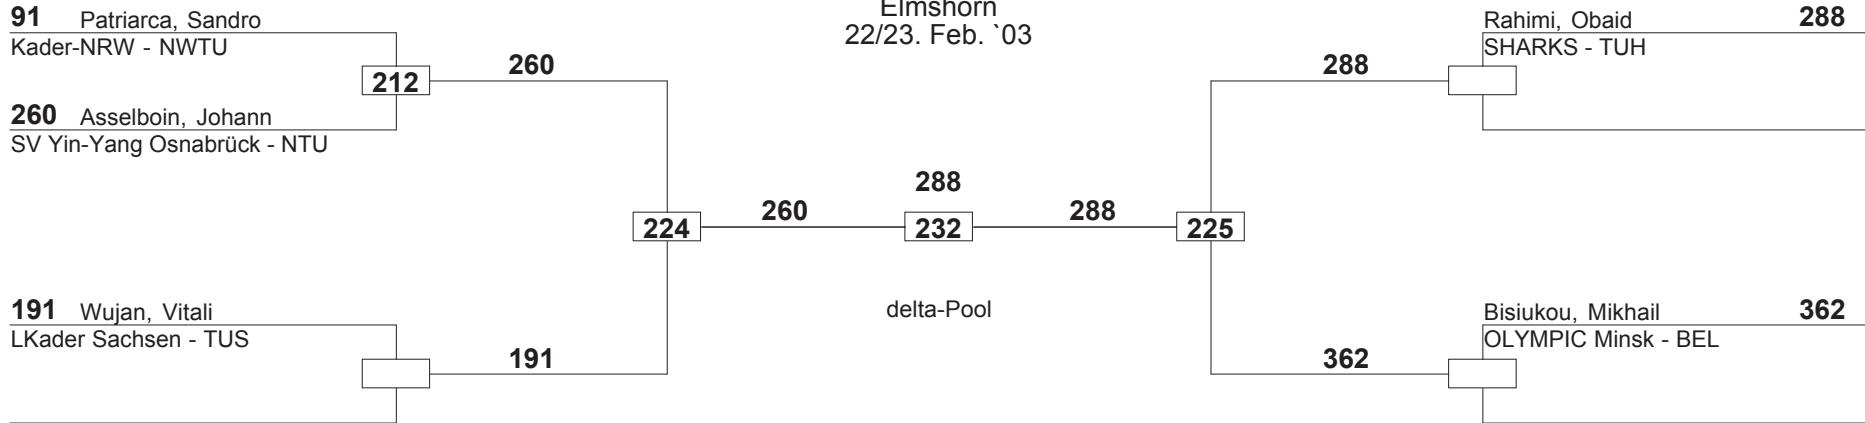

Klasse: Jun / m -78

22. int. FLORA-Pokal
Elmshorn
22/23. Feb. '03

91 Patriarca, Sandro (Kader-NRW - NWTU)
260 Asselboin, Johann (SV Yin-Yang Osnabrück - NTU)
191 Wujan, Vitali (LKader Sachsen - TUS)

288 Rahimi, Obaid (SHARKS - TUH)
362 Bisiukou, Mikhail (OLYMPIC Minsk - BEL)