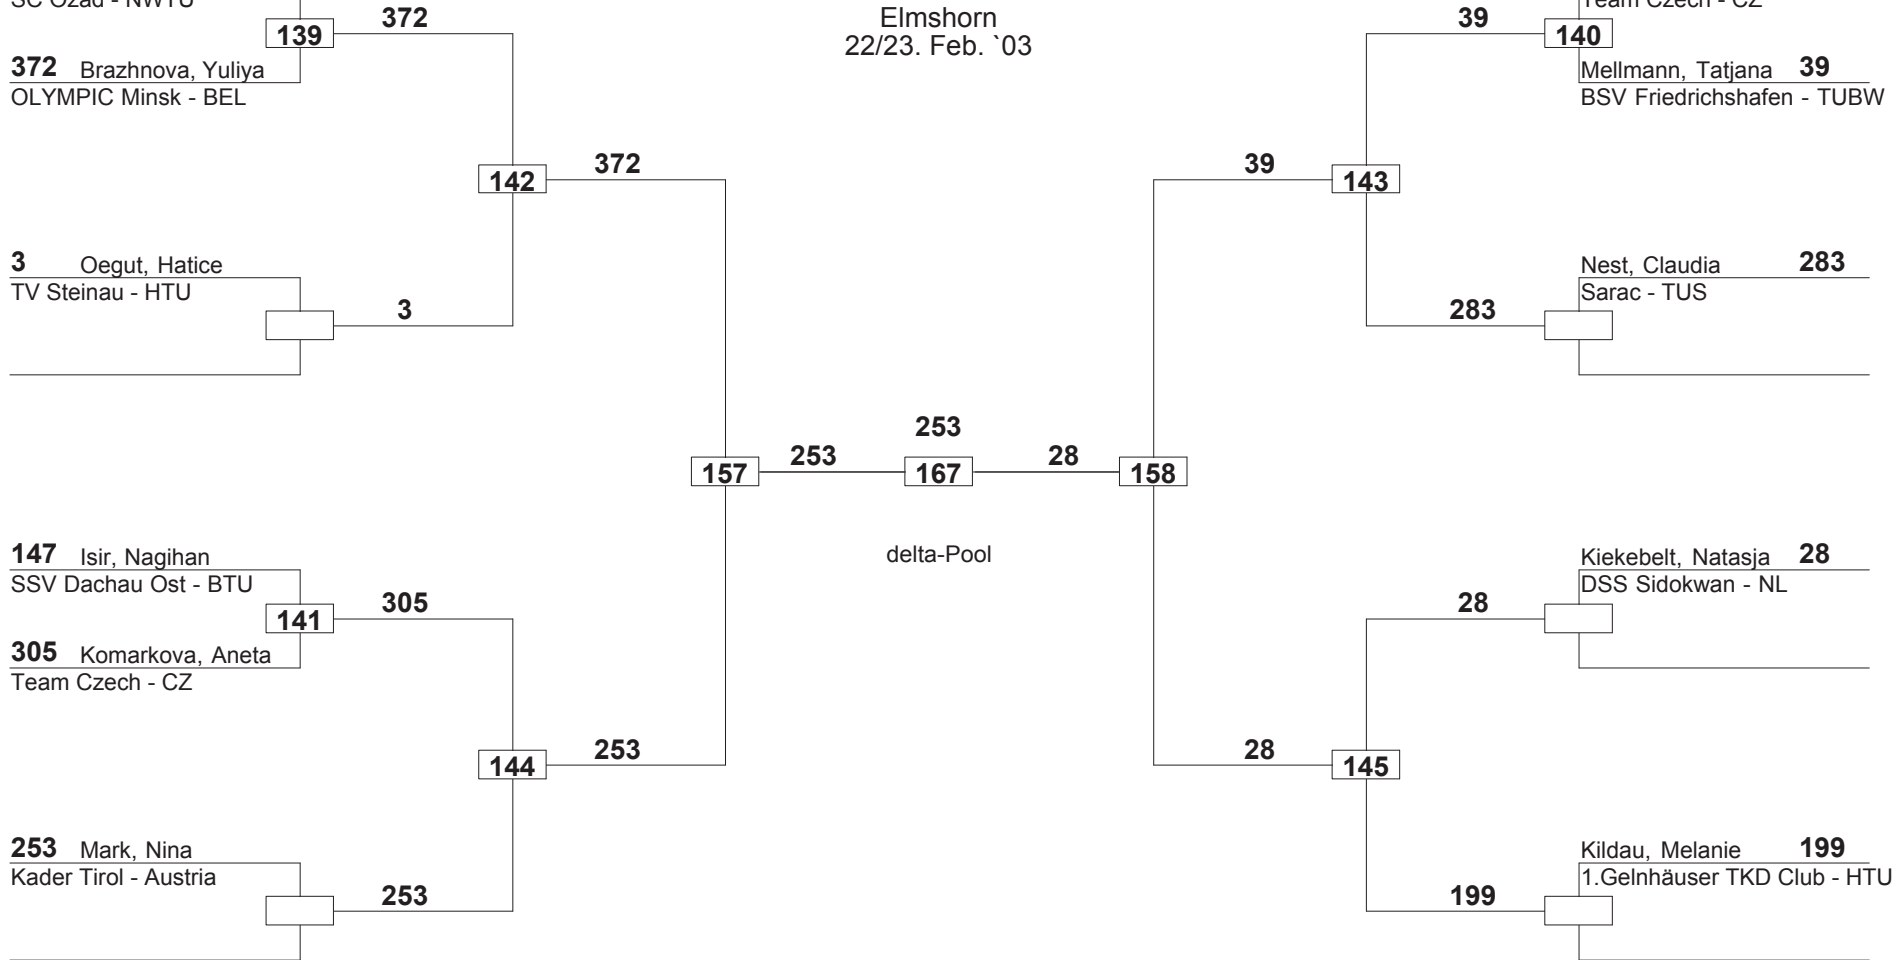

147 Isir, Nagihan
SSV Dachau Ost - BTU

305 Komarkova, Aneta
Team Czech - CZ

253 Mark, Nina
Kader Tirol - Austria

Prochazkova, Iva **306**
Team Czech - CZ

Mellmann, Tatjana **39**
BSV Friedrichshafen - TUBW

Nest, Claudia **283**
Sarac - TUS

Kiekebelt, Natasja **28**
DSS Sidokwan - NL

Kildau, Melanie **199**
1.Gelnhäuser TKD Club - HTU

Klasse: D -59

22. int. FLORA-Pokal
Elmshorn
22/23. Feb. '03

106 Drechsel, Anne
Hochschulsp. Rostock - TUMV