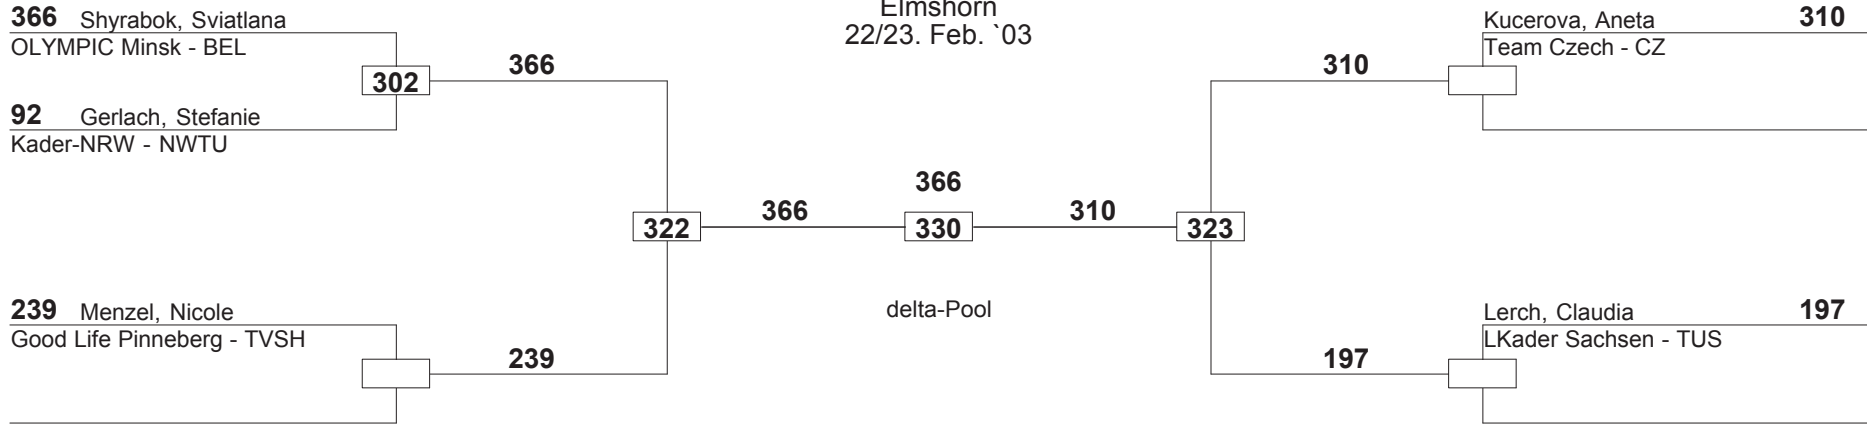

Henk, Carsten **76**
Kader-NRW - NWTU

Sachal, Philipp **344**
KG Blitz - NTU

Hintze, Stephan **246**
TuS Berne - TUH

Klasse: Jun / fm +68

22. int. FLORA-Pokal
 Elmshorn
 22/23. Feb. '03

366 Shyrabok, Sviatlana (OLYMPIC Minsk - BEL)
 92 Gerlach, Stefanie (Kader-NRW - NWTU)
 239 Menzel, Nicole (Good Life Pinneberg - TVSH)

310 Kucerova, Aneta (Team Czech - CZ)
 197 Lerch, Claudia (LKader Sachsen - TUS)

Klasse: Jun / fm -42

22. int. FLORA-Pokal
Elmshorn
22/23. Feb. '03

169 Bilir, Ebru (SC KORYO - BTV)
93 Hartung, Melanie (Kader-NRW - NWTU)