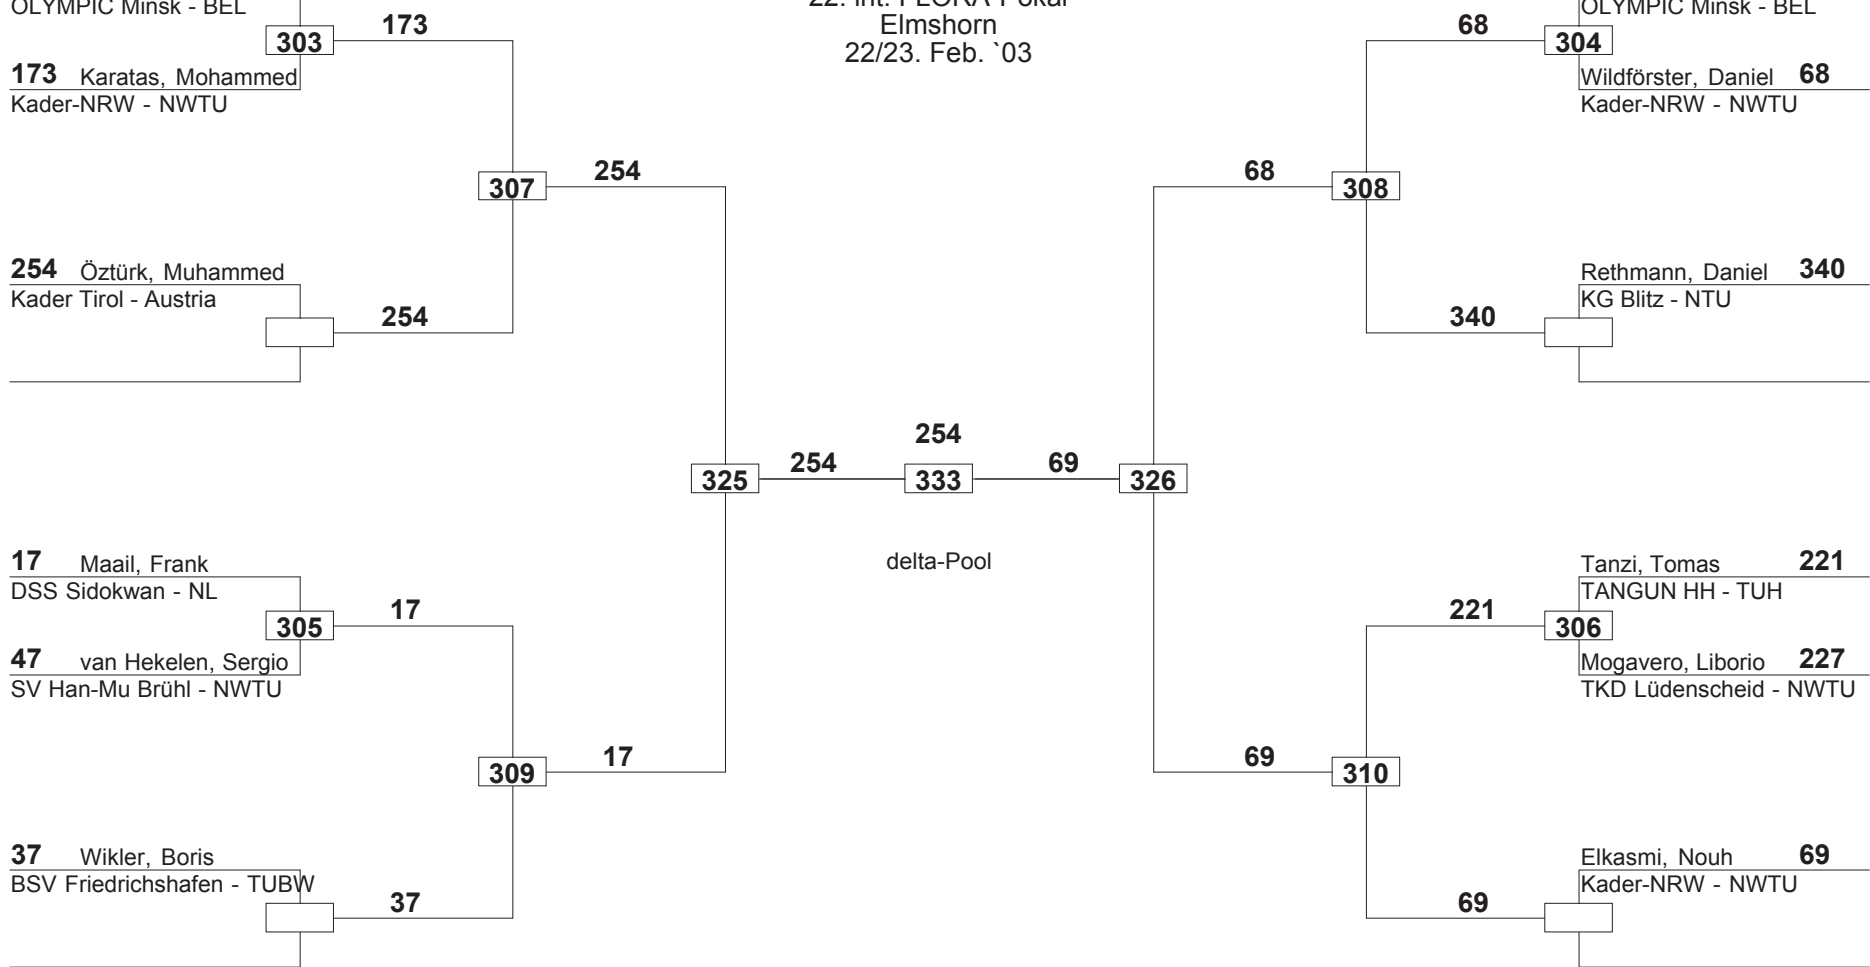

Klasse: H -58

22. int. FLORA-Pokal
Elmshorn
22/23. Feb. '03

368 Mossiev, Gueorgui
OLYMPIC Minsk - BEL

303

173

173 Karatas, Mohammed
Kader-NRW - NWTU

307

254

254 Öztürk, Muhammed
Kader Tirol - Austria

254

325

254

254

delta-Pool

333

69

326

17 Maail, Frank
DSS Sidokwan - NL

305

17

47 van Hekelen, Sergio
SV Han-Mu Brühl - NWTU

309

17

37 Wikler, Boris
BSV Friedrichshafen - TUBW

37

Reit, Siargey **367**
OLYMPIC Minsk - BEL

304

68

Wildförster, Daniel **68**
Kader-NRW - NWTU

308

68

340

Rethmann, Daniel **340**
KG Blitz - NTU

Tanzi, Tomas **221**
TANGUN HH - TUH

306

221

Mogavero, Liborio **227**
TKD Lüdenscheid - NWTU

310

69

69

Elkasmi, Nouh **69**
Kader-NRW - NWTU