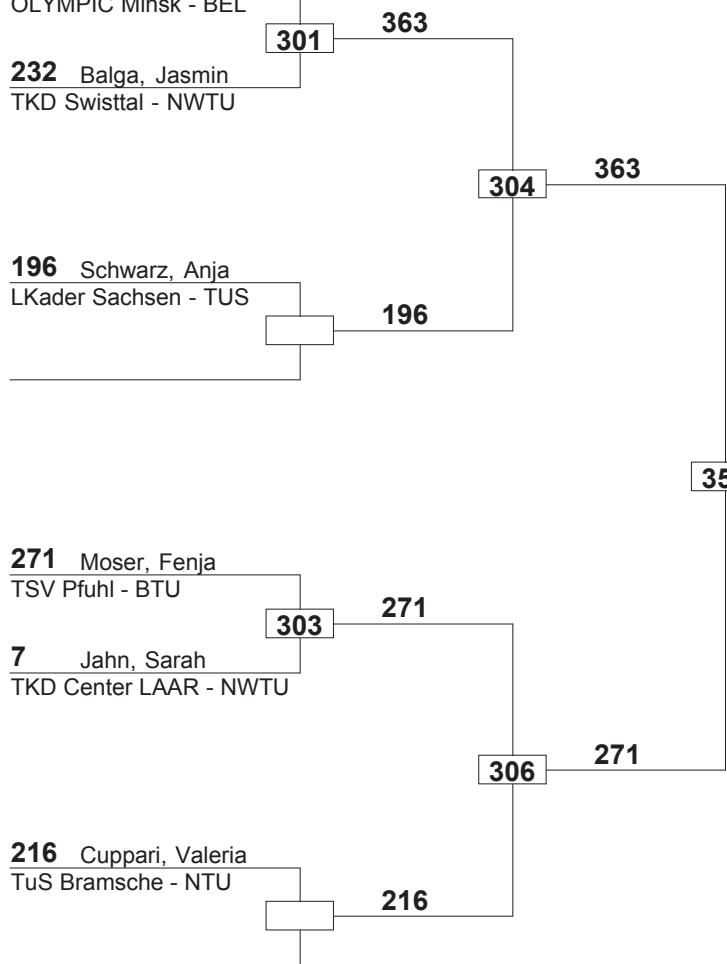

Klasse: Jun / fm -52

22. int. FLORA-Pokal
Elmshorn
22/23. Feb. '03

363 Miahkova, Maryia
OLYMPIC Minsk - BEL

232 Balga, Jasmin
TKD Swisttal - NWTU

196 Schwarz, Anja
LKader Sachsen - TUS

271 Moser, Fenja
TSV Pfuhl - BTU

7 Jahn, Sarah
TKD Center LAAR - NWTU

216 Cuppari, Valeria
TuS Bramsche - NTU

El-Fassi, Salima **97**
Kader-NRW - NWTU

Maaill, Nicky **23**
DSS Sidokwan - NL

Caspari, Christina **315**
Bären Kleinmachnow - TVBB

Moser, Sandra **272**
TSV Pfuhl - BTU

Kühl, Linda **212**
TUS Ende - NWTU

Yavuz, Aylin **167**
SC KORYO - BTU

delta-Pool