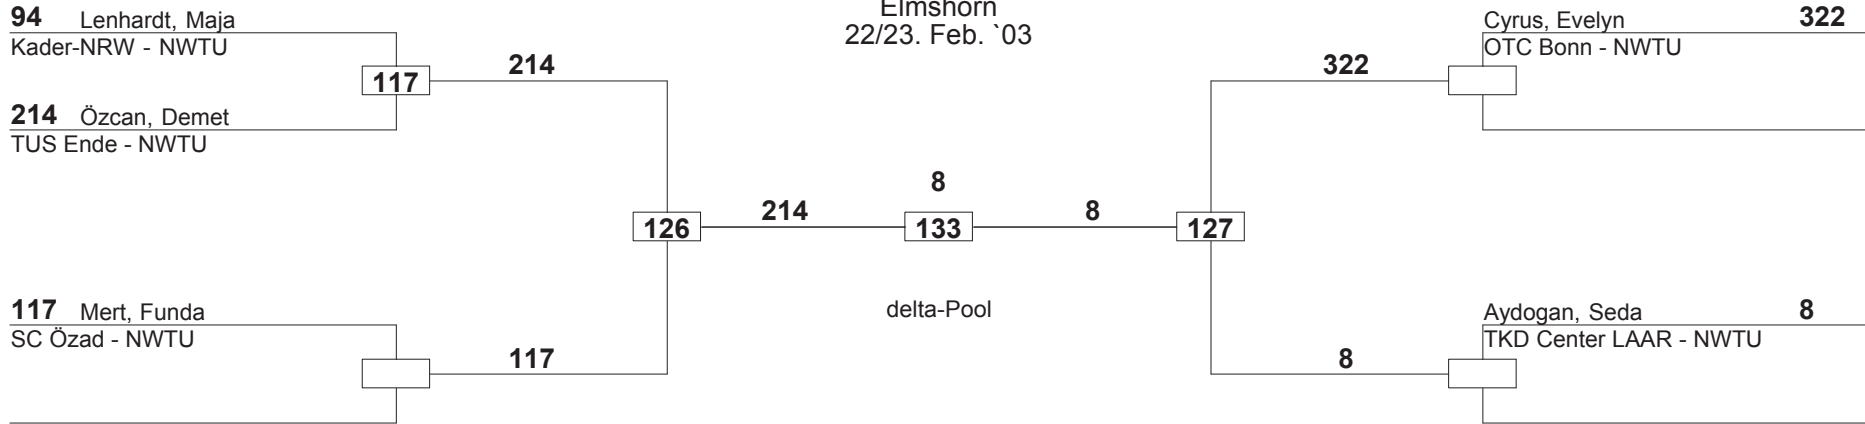

Klasse: Jun / fm -44

22. int. FLORA-Pokal
Elmshorn
22/23. Feb. '03

94 Lenhardt, Maja (Kader-NRW - NWTU)
214 Özcan, Demet (TUS Ende - NWTU)
117 Mert, Funda (SC Özad - NWTU)

322 Cyrus, Evelyn (OTC Bonn - NWTU)
8 Aydogan, Seda (TKD Center LAAR - NWTU)