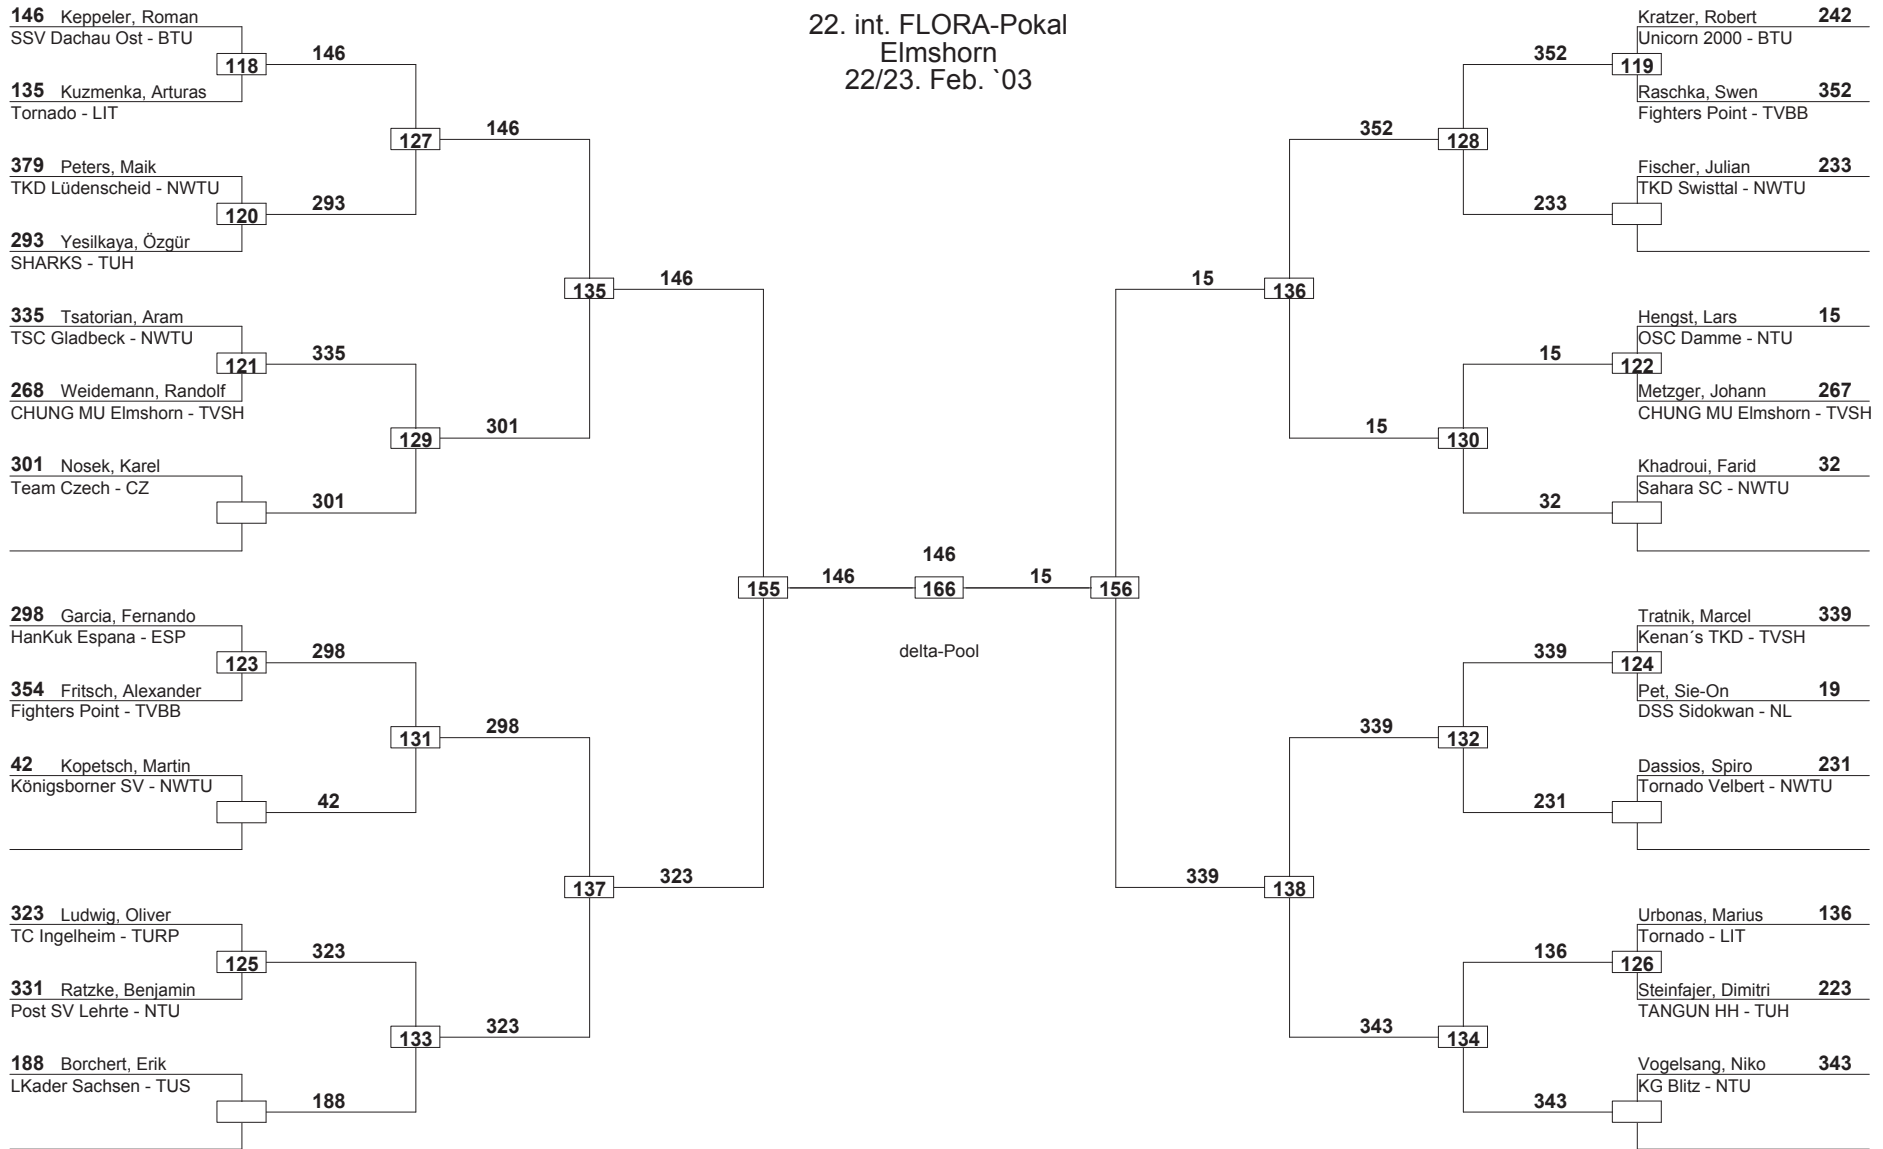

69

Elkasmi, Nouh **69**
Kader-NRW - NWTU

Klasse: H -62

22. int. FLORA-Pokal
Elmshorn
22/23. Feb. '03

Klasse: H -67

22. int. FLORA-Pokal
Elmshorn
22/23. Feb. '03

Klasse: H -72

22. int. FLORA-Pokal
Elmshorn
22/23. Feb. '03