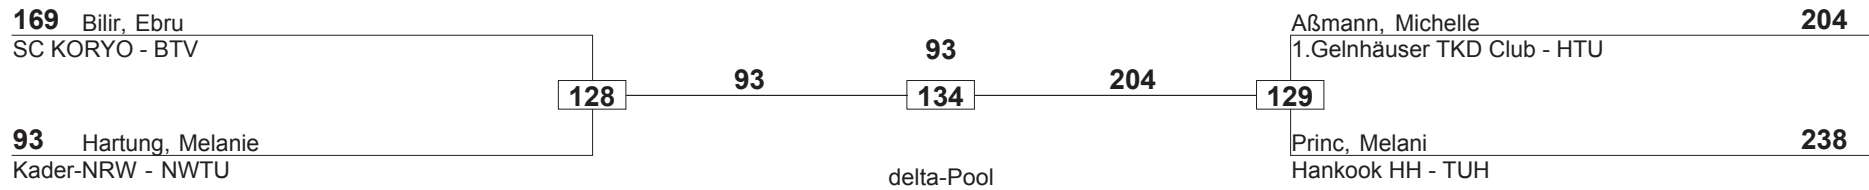

Klasse: Jun / fm -42

22. int. FLORA-Pokal
Elmshorn
22/23. Feb. '03

169 Bilir, Ebru (SC KORYO - BTV)
93 Hartung, Melanie (Kader-NRW - NWTU)

204 Aßmann, Michelle (1.Gelnhäuser TKD Club - HTU)
238 Princ, Melani (Hankook HH - TUH)