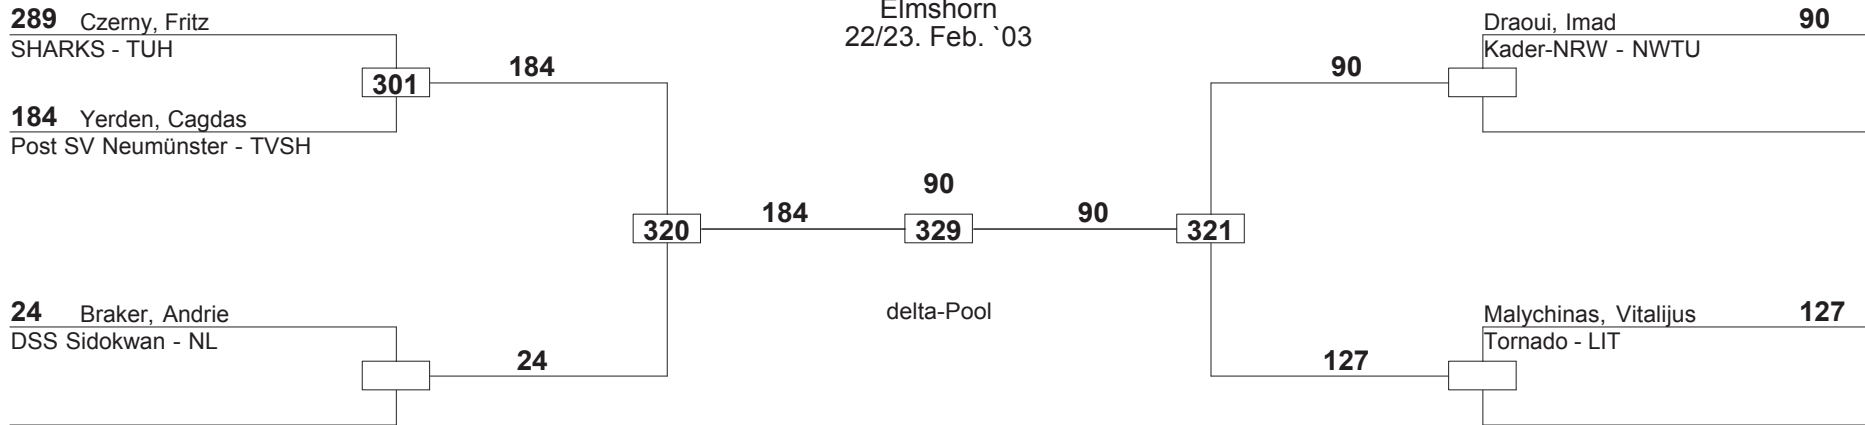

Sarac, Yasin **281**
Sarac - TUS

89

117

89

Riebolt, Tim **89**
Kader-NRW - NWTU

Klasse: Jun / m -73

22. int. FLORA-Pokal
Elmshorn
22/23. Feb. '03

289 Czerny, Fritz (SHARKS - TUH)
184 Yerden, Cagdas (Post SV Neumünster - TVSH)
24 Braker, Andrie (DSS Sidokwan - NL)