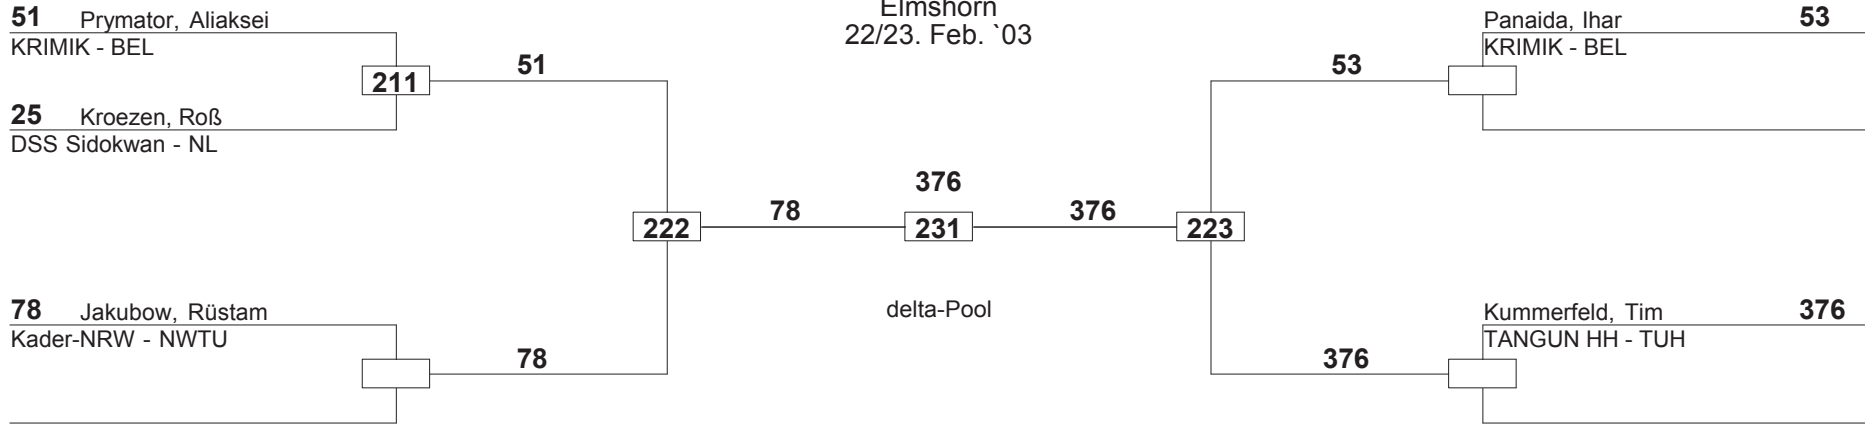

185

204

185

Dienel, Tobias **185**
Post SV Neumünster - TVSH

16

Denhard, David **16**
TV Steinau - HTU

Klasse: Jun / m -48

22. int. FLORA-Pokal
Elmshorn
22/23. Feb. '03