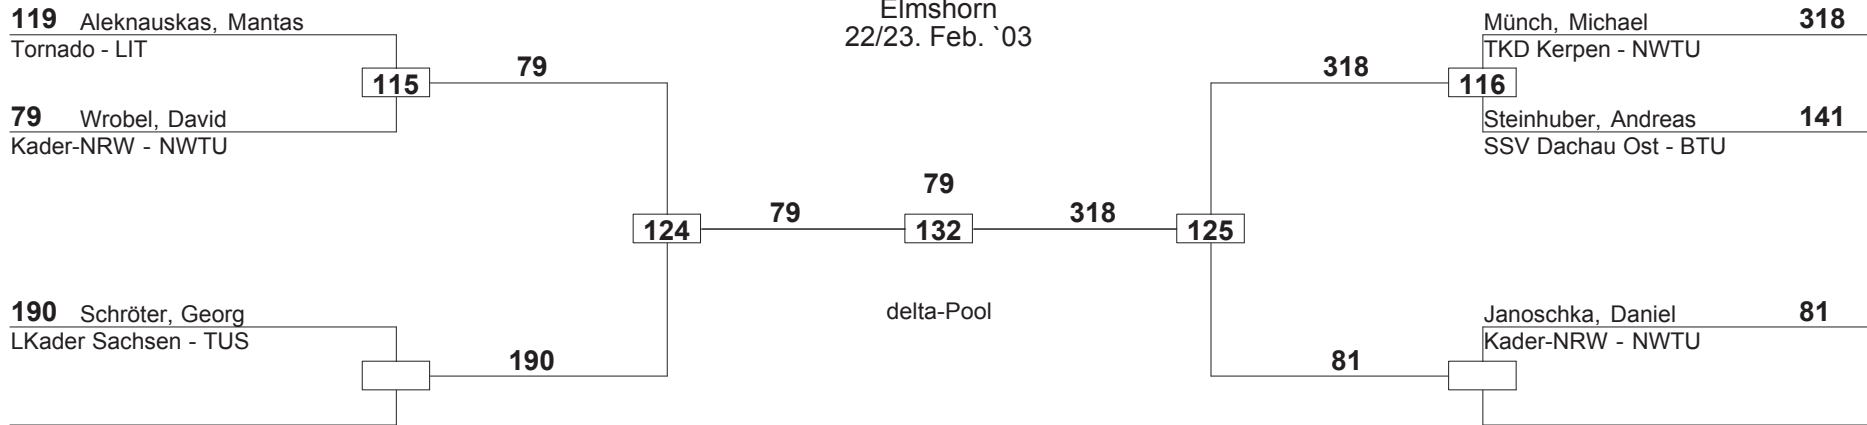

Klasse: Jun / m -51

22. int. FLORA-Pokal
Elmshorn
22/23. Feb. '03

119 Aleknauskas, Mantas (Tornado - LIT)
79 Wrobel, David (Kader-NRW - NWTU)
190 Schröter, Georg (LKader Sachsen - TUS)

318 Münch, Michael (TKD Kerpen - NWTU)
141 Steinhuber, Andreas (SSV Dachau Ost - BTU)
81 Janoschka, Daniel (Kader-NRW - NWTU)