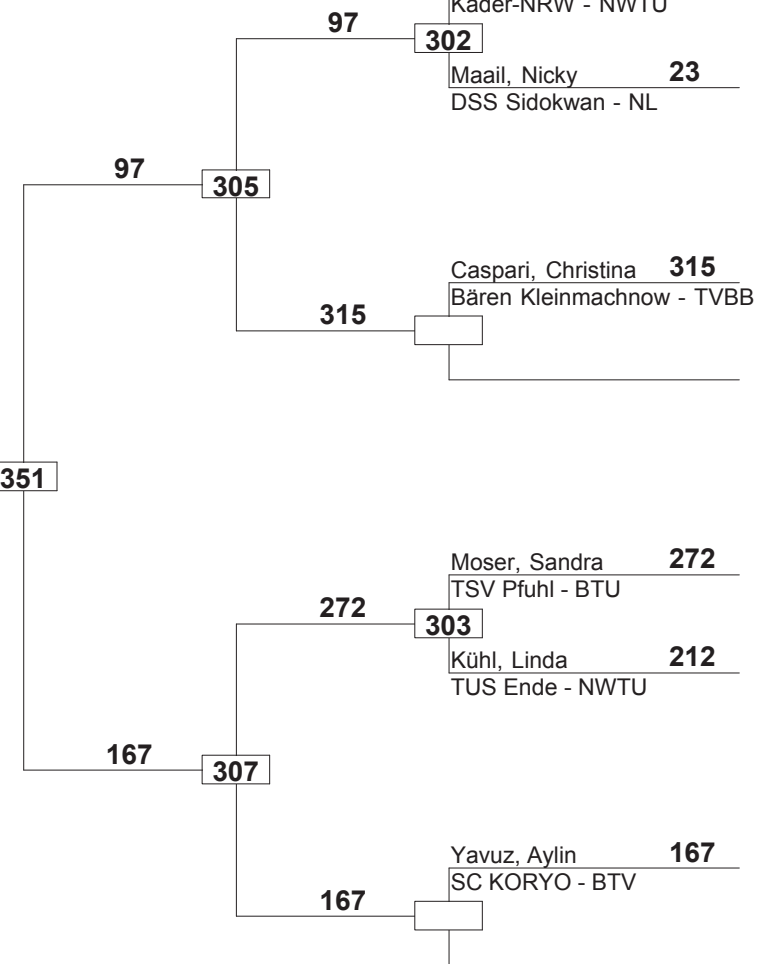

Klasse: Jun / fm -52

22. int. FLORA-Pokal
Elmshorn
22/23. Feb. '03

363 Miahkova, Maryia
OLYMPIC Minsk - BEL

232 Balga, Jasmin
TKD Swisttal - NWTU

196 Schwarz, Anja
LKader Sachsen - TUS

271 Moser, Fenja
TSV Pfuhl - BTU

7 Jahn, Sarah
TKD Center LAAR - NWTU

216 Cuppari, Valeria
TuS Bramsche - NTU

El-Fassi, Salima **97**
Kader-NRW - NWTU

Maaill, Nicky **23**
DSS Sidokwan - NL

Caspari, Christina **315**
Bären Kleinmachnow - TVBB

Moser, Sandra **272**
TSV Pfuhl - BTU

Kühl, Linda **212**
TUS Ende - NWTU

Yavuz, Aylin **167**
SC KORYO - BTU

delta-Pool