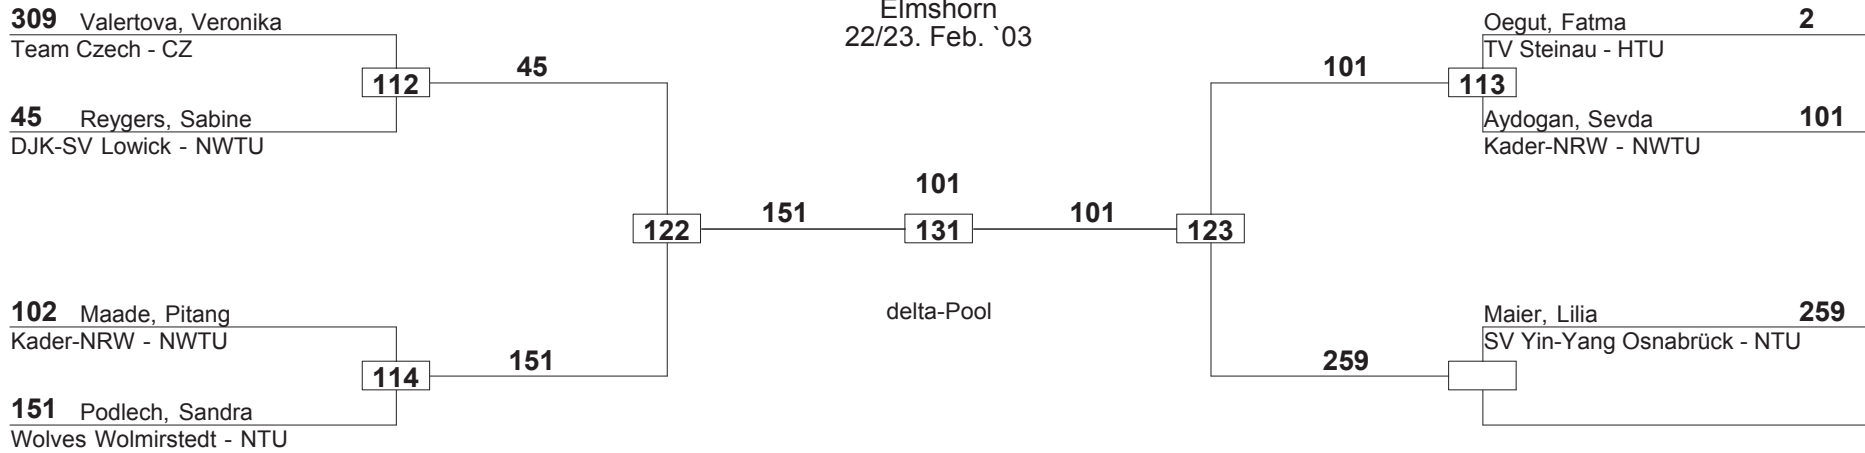

107 **377**

120 **130** **130** **129** **121**

delta-Pool

129 **109**

129 **102**

99 **104**

183 **106**

183 **111**

149

Klasse: Jun / fm -59

22. int. FLORA-Pokal
 Elmshorn
 22/23. Feb. '03

- 309 Valertova, Veronika (Team Czech - CZ)
- 45 Reygers, Sabine (DJK-SV Lowick - NWTU)
- 102 Maade, Pitang (Kader-NRW - NWTU)
- 151 Podlech, Sandra (Wolves Wolmirstedt - NTU)