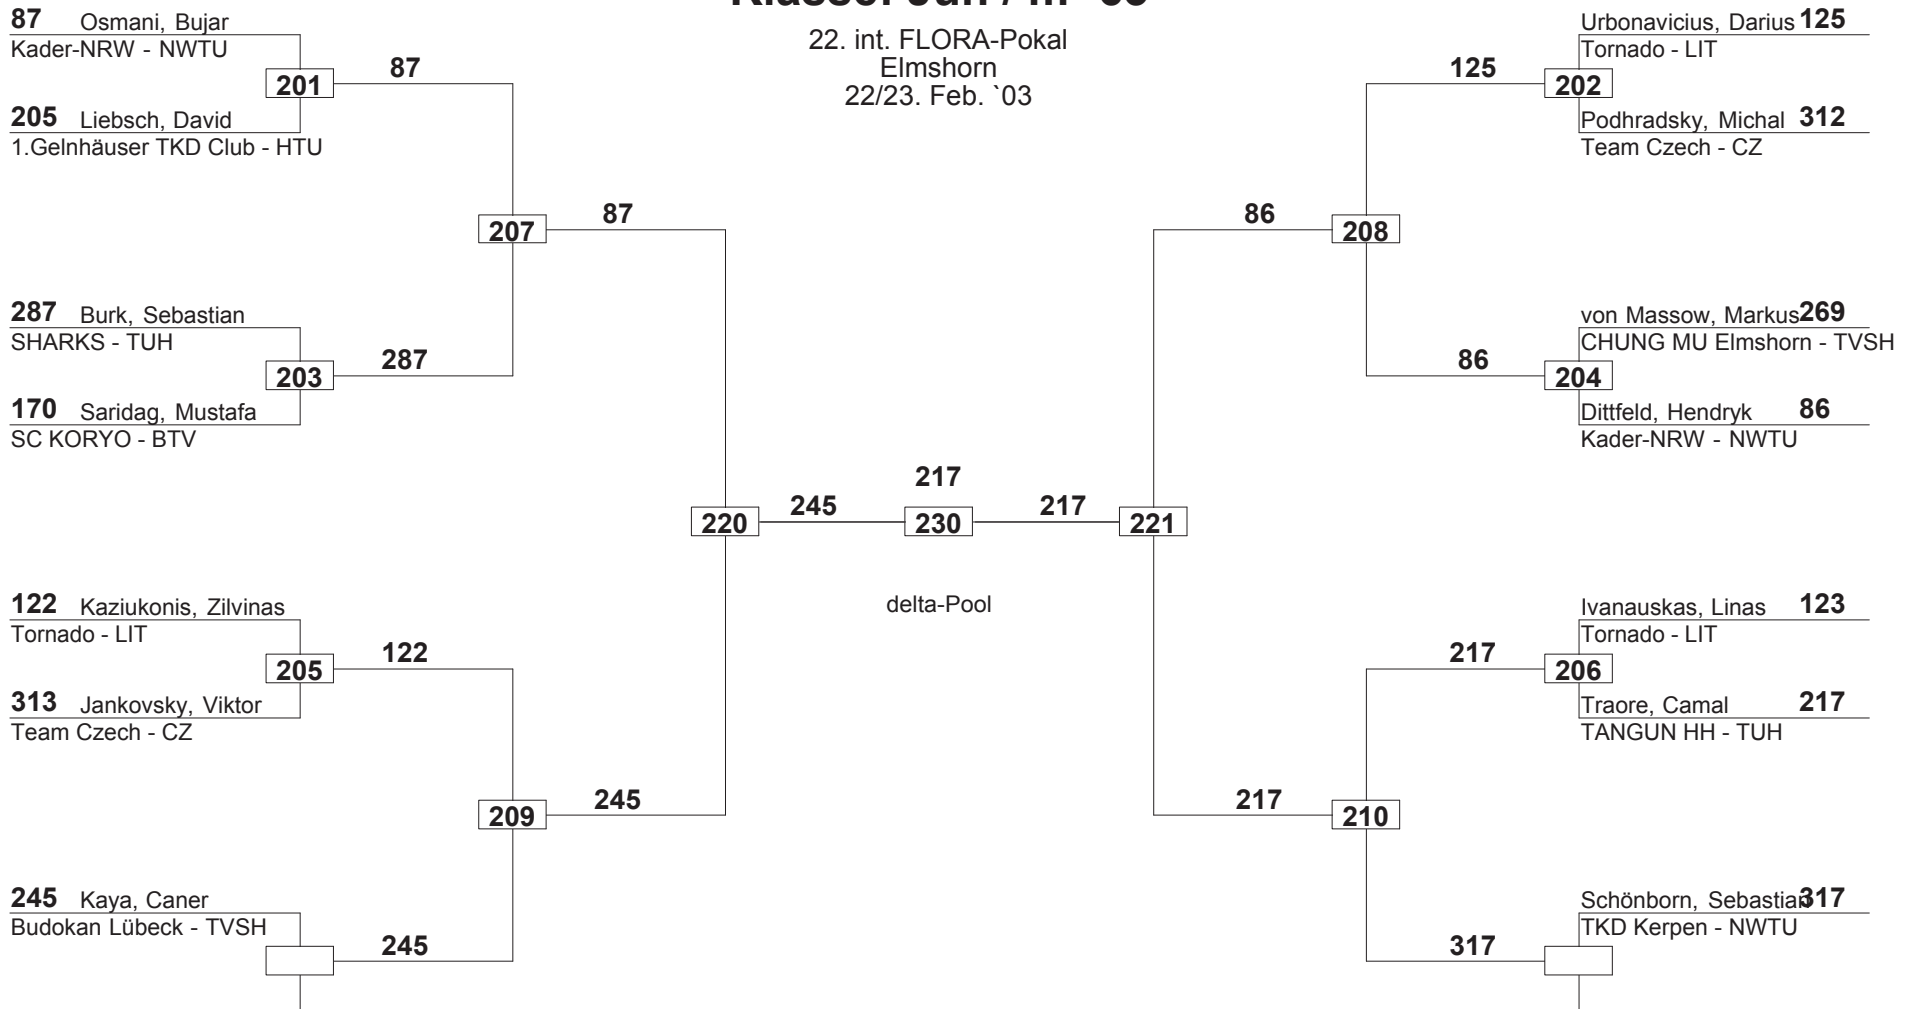

Klasse: Jun / m -63

22. int. FLORA-Pokal
Elmshorn
22/23. Feb. '03

87 Osmani, Bujar
Kader-NRW - NWTU

205 Liebsch, David
1.Gelnhäuser TKD Club - HTU

287 Burk, Sebastian
SHARKS - TUH

170 Saridag, Mustafa
SC KORYO - BTV

122 Kaziukonis, Zilvinas
Tornado - LIT

313 Jankovsky, Viktor
Team Czech - CZ

245 Kaya, Caner
Budokan Lübeck - TVSH

Urbonavicius, Darius **125**
Tornado - LIT

Podhradsky, Michal **312**
Team Czech - CZ

von Massow, Markus **269**
CHUNG MU Elmshorn - TVSH

Dittfeld, Hendryk **86**
Kader-NRW - NWTU

Ivanauskas, Linas **123**
Tornado - LIT

Traore, Camal **217**
TANGUN HH - TUH

Schönborn, Sebastia **317**
TKD Kerpen - NWTU