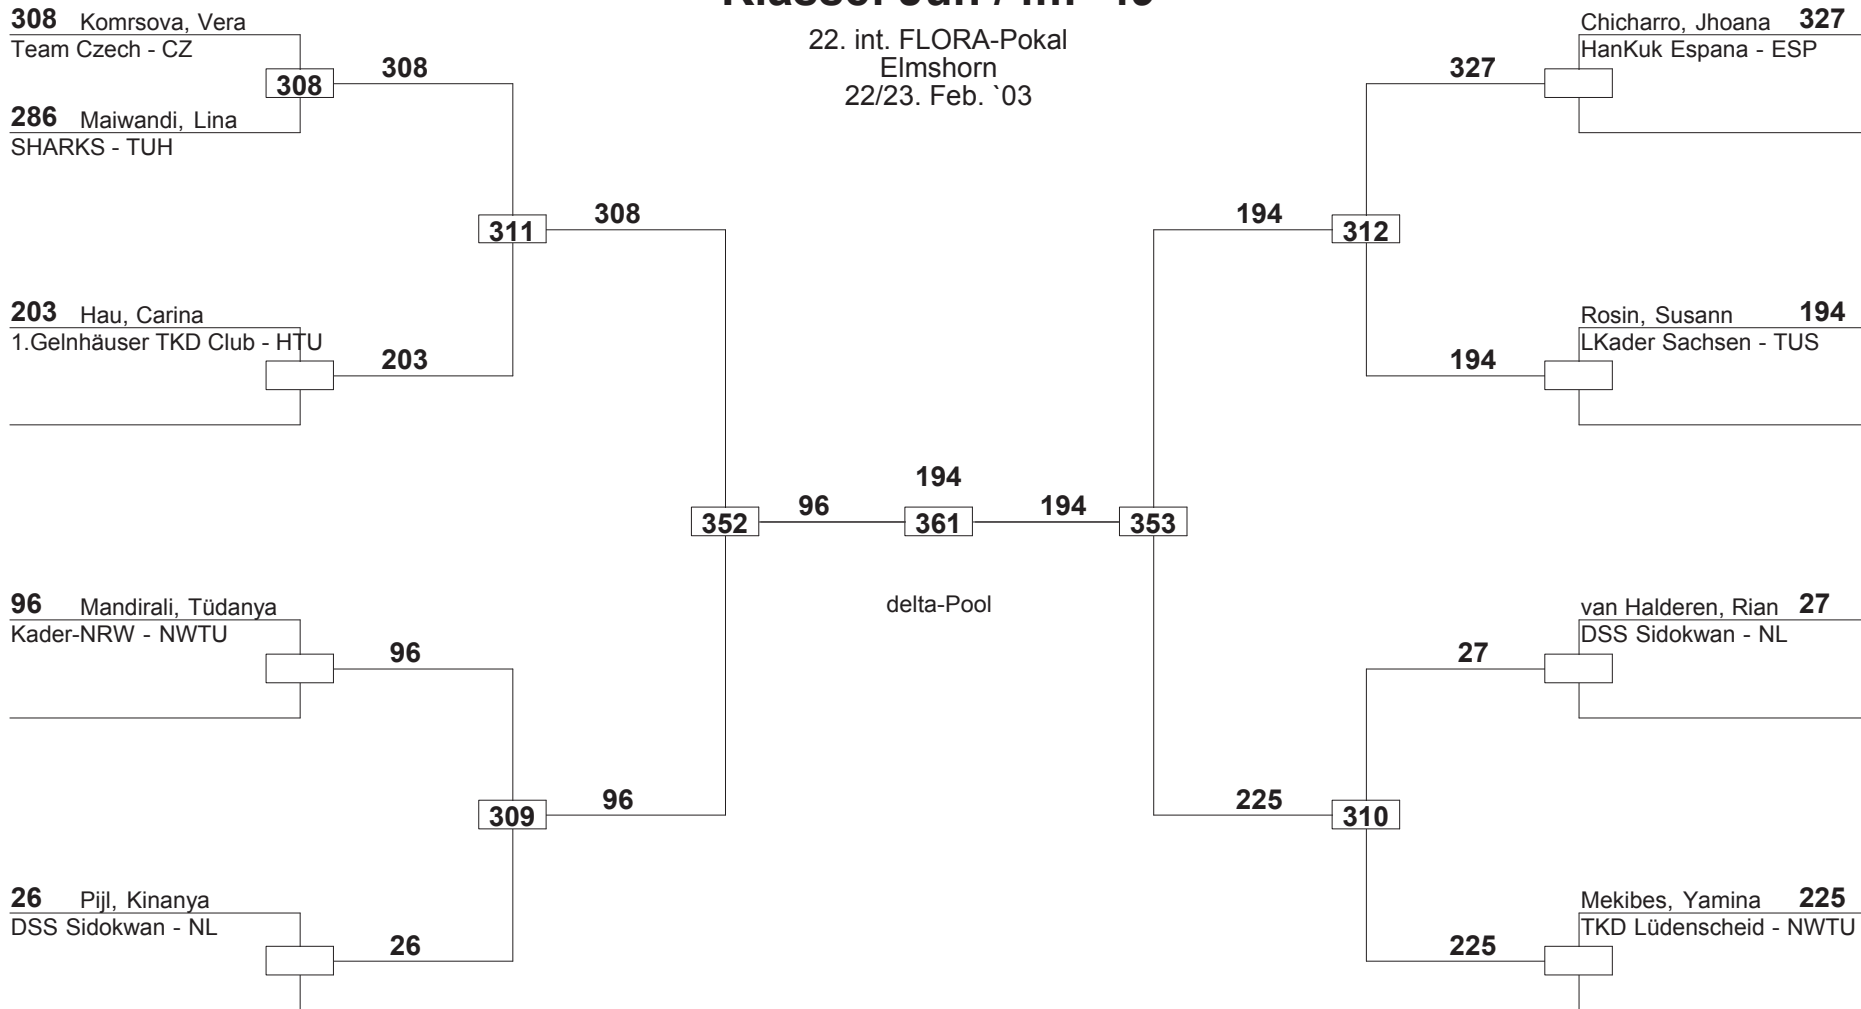

203 Hau, Carina
 1.Gelnhäuser TKD Club - HTU

96 Mandirali, Tüdanya
 Kader-NRW - NWTU

26 Pijl, Kinanya
 DSS Sidokwan - NL

Chicharro, Jhoana **327**
 HanKuk Espana - ESP

Rosin, Susann **194**
 LKader Sachsen - TUS

van Halderen, Rian **27**
 DSS Sidokwan - NL

Mekibes, Yamina **225**
 TKD Lüdenscheid - NWTU

Klasse: Jun / fm -52

22. int. FLORA-Pokal
Elmshorn
22/23. Feb. '03

363 Miahkova, Maryia
OLYMPIC Minsk - BEL

232 Balga, Jasmin
TKD Swisttal - NWTU