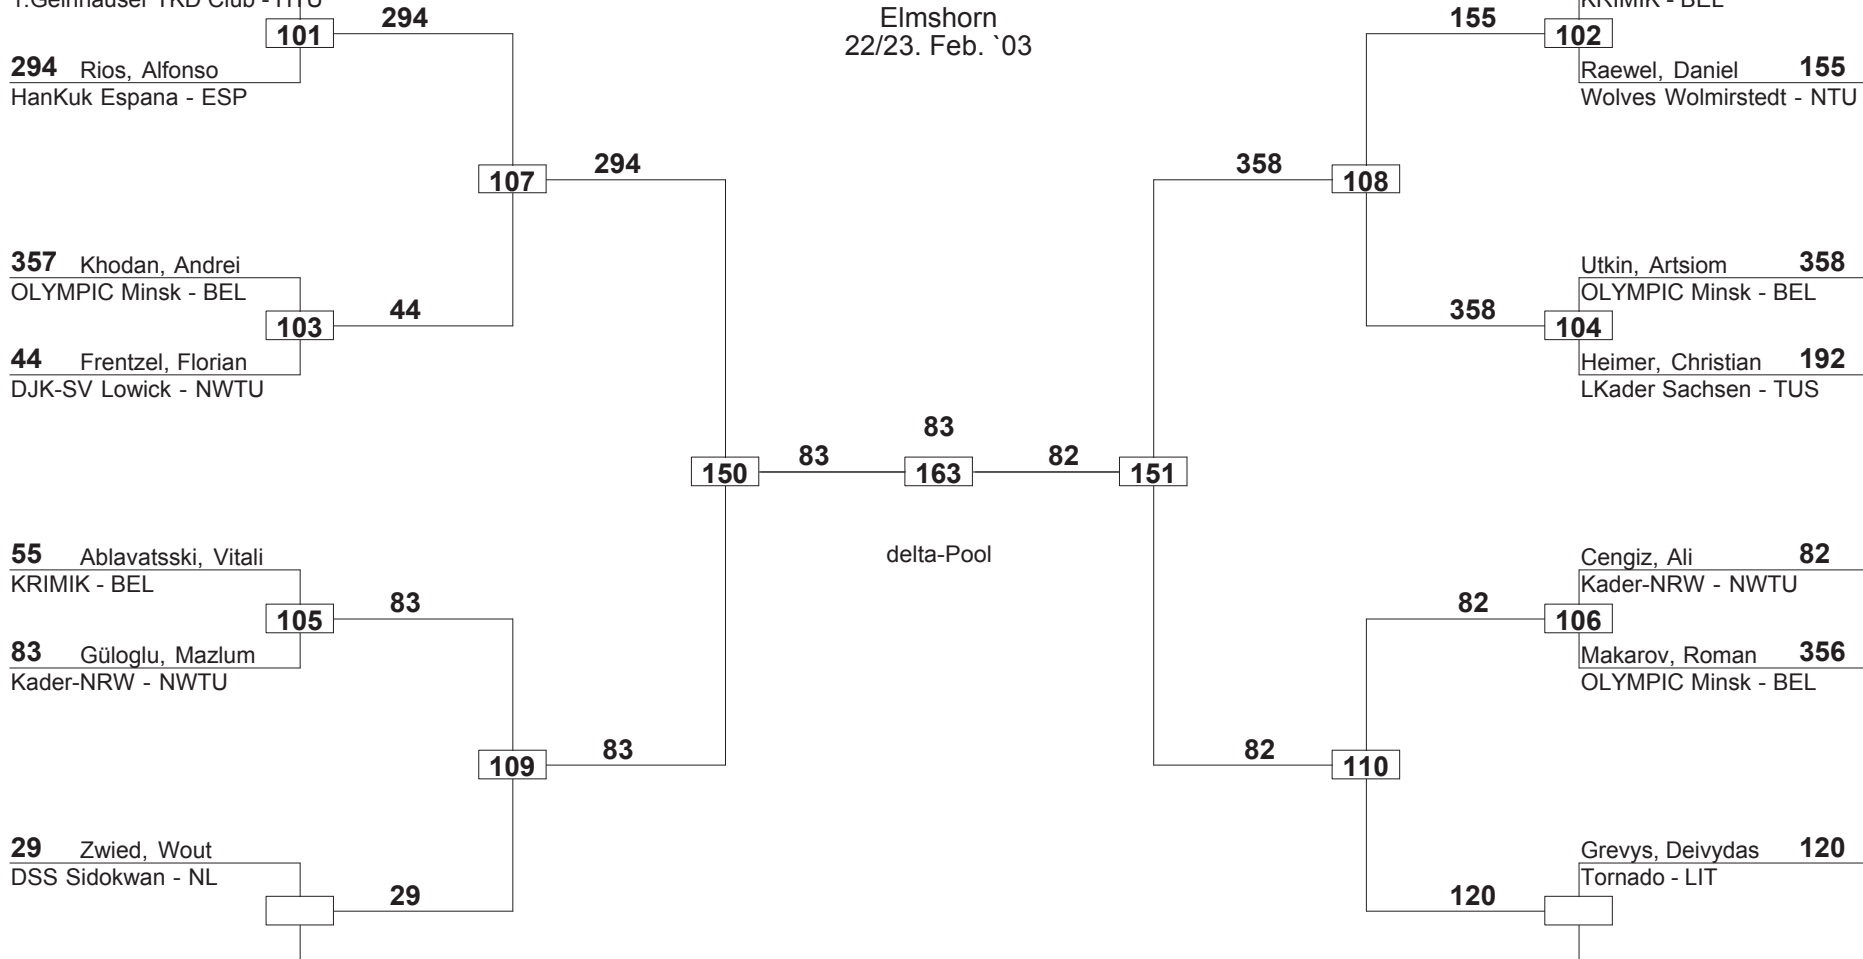

Klasse: Jun / m -55

22. int. FLORA-Pokal
Elmshorn
22/23. Feb. '03

206 Schön, Kai
1.Gelnhäuser TKD Club - HTU

294 Rios, Alfonso
HanKuk Espana - ESP

357 Khodan, Andrei
OLYMPIC Minsk - BEL

44 Frentzel, Florian
DJK-SV Lowick - NWTU

55 Ablavatsski, Vitali
KRIMIK - BEL

83 Güloglu, Mazlum
Kader-NRW - NWTU

29 Zwied, Wout
DSS Sidokwan - NL

Varabei, Aleh **52**
KRIMIK - BEL

Raewel, Daniel **155**
Wolves Wolmirstedt - NTU

Utkin, Artsiom **358**
OLYMPIC Minsk - BEL

Heimer, Christian **192**
LKader Sachsen - TUS

Cengiz, Ali **82**
Kader-NRW - NWTU

Makarov, Roman **356**
OLYMPIC Minsk - BEL

Grevys, Deivydas **120**
Tornado - LIT