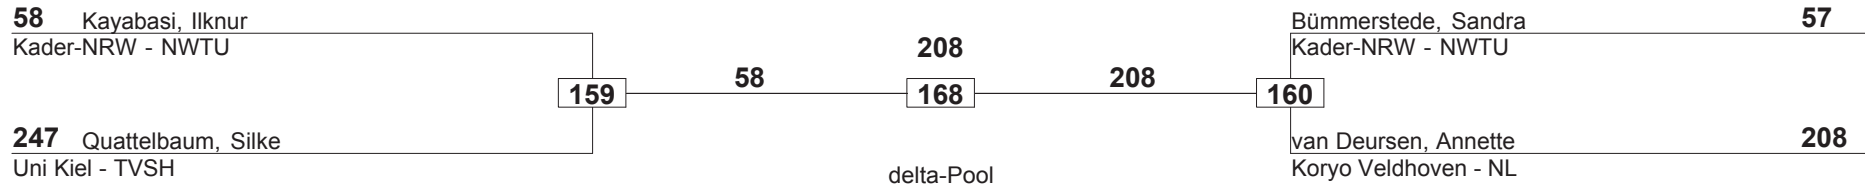

Klasse: D +72

22. int. FLORA-Pokal
Elmshorn
22/23. Feb. '03

58 Kayabasi, Ilknur (Kader-NRW - NWTU)
247 Quattelbaum, Silke (Uni Kiel - TVSH)

57 Bümmerstede, Sandra (Kader-NRW - NWTU)
208 van Deursen, Annette (Koryo Veldhoven - NL)

Klasse: D -47

22. int. FLORA-Pokal
Elmshorn
22/23. Feb. '03

144 Steinhuber, Jennifer (SSV Dachau Ost - BTU)
261 Junker, Elena (SV Yin-Yang Osnabrück - NTU)

13 Kement, Aynur (OSC Damme - NTU)

Klasse: D -51