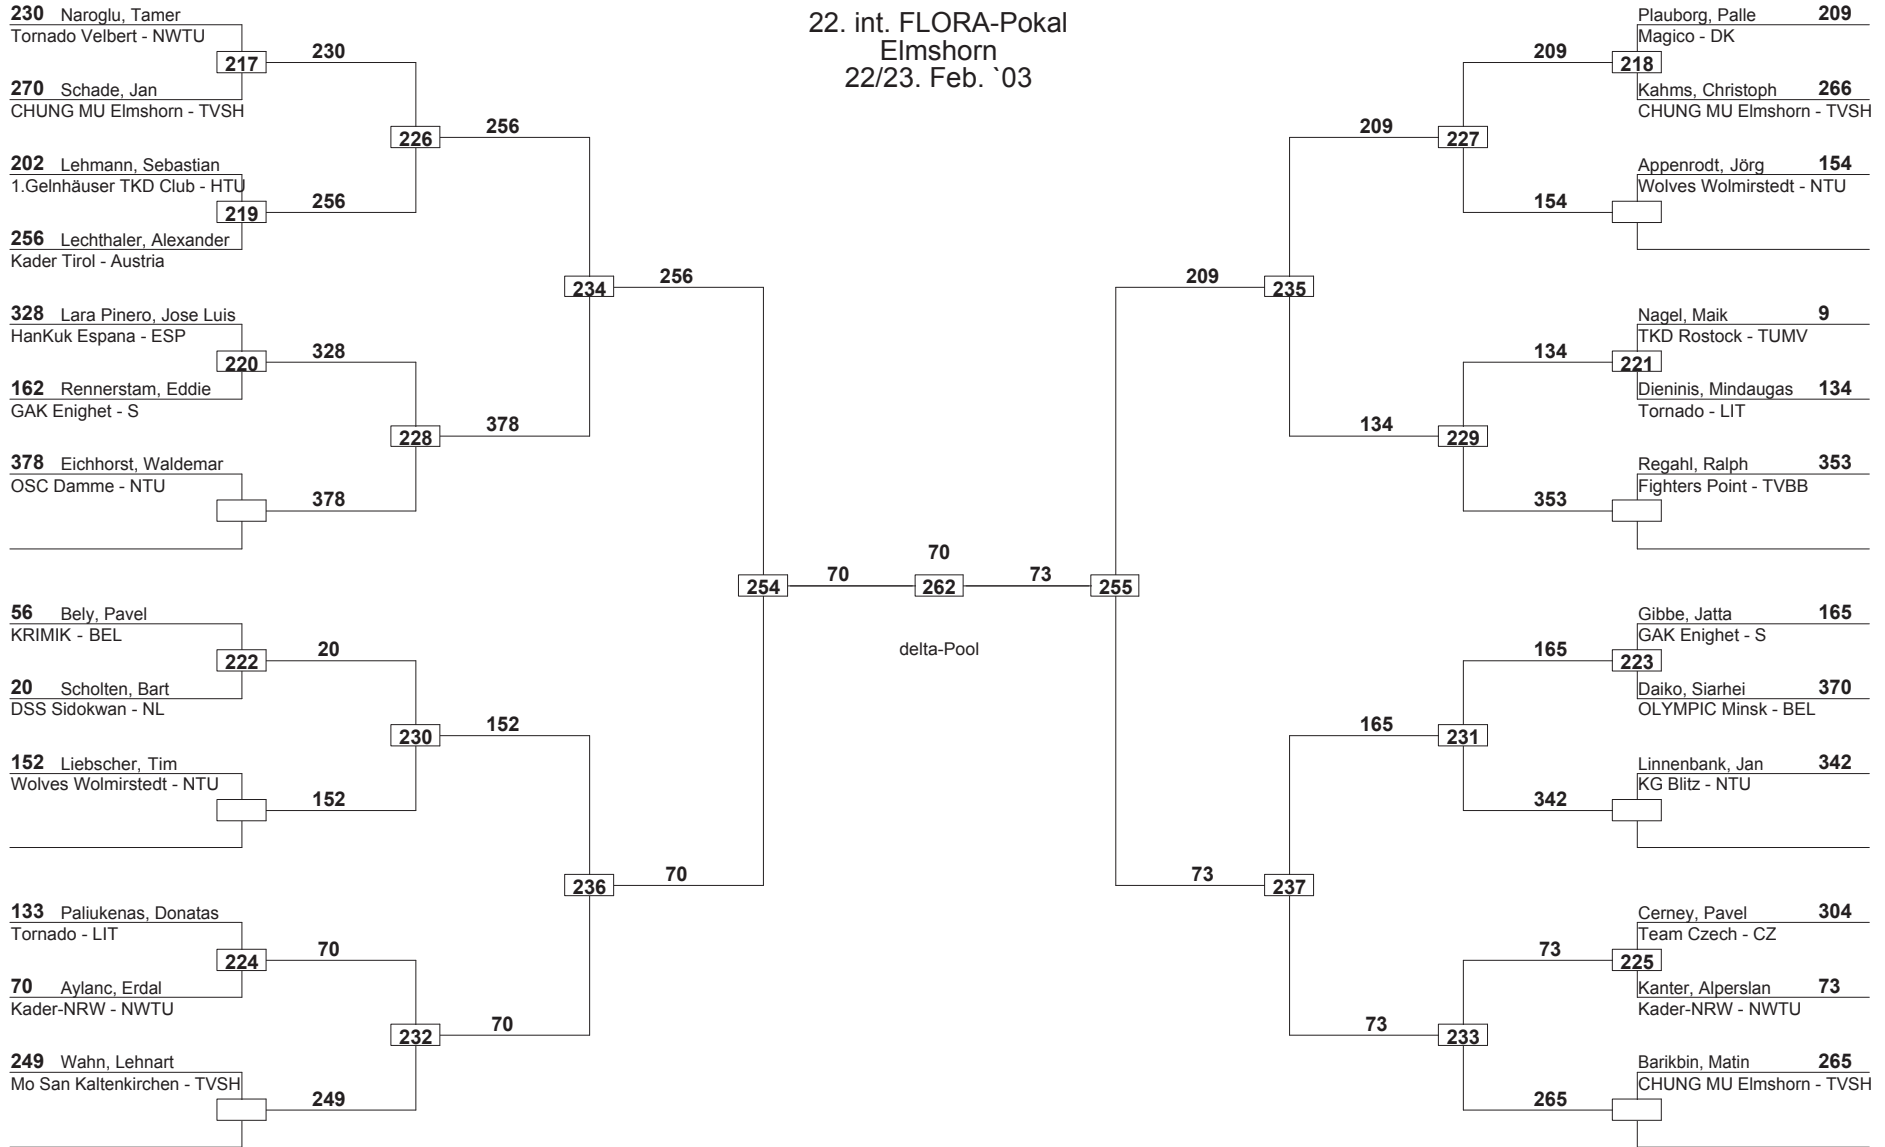

69

Elkasmi, Nouh **69**
Kader-NRW - NWTU

Klasse: H -62

22. int. FLORA-Pokal
Elmshorn
22/23. Feb. '03

Klasse: H -67

22. int. FLORA-Pokal
Elmshorn
22/23. Feb. '03

Klasse: H -72

22. int. FLORA-Pokal
Elmshorn
22/23. Feb. '03