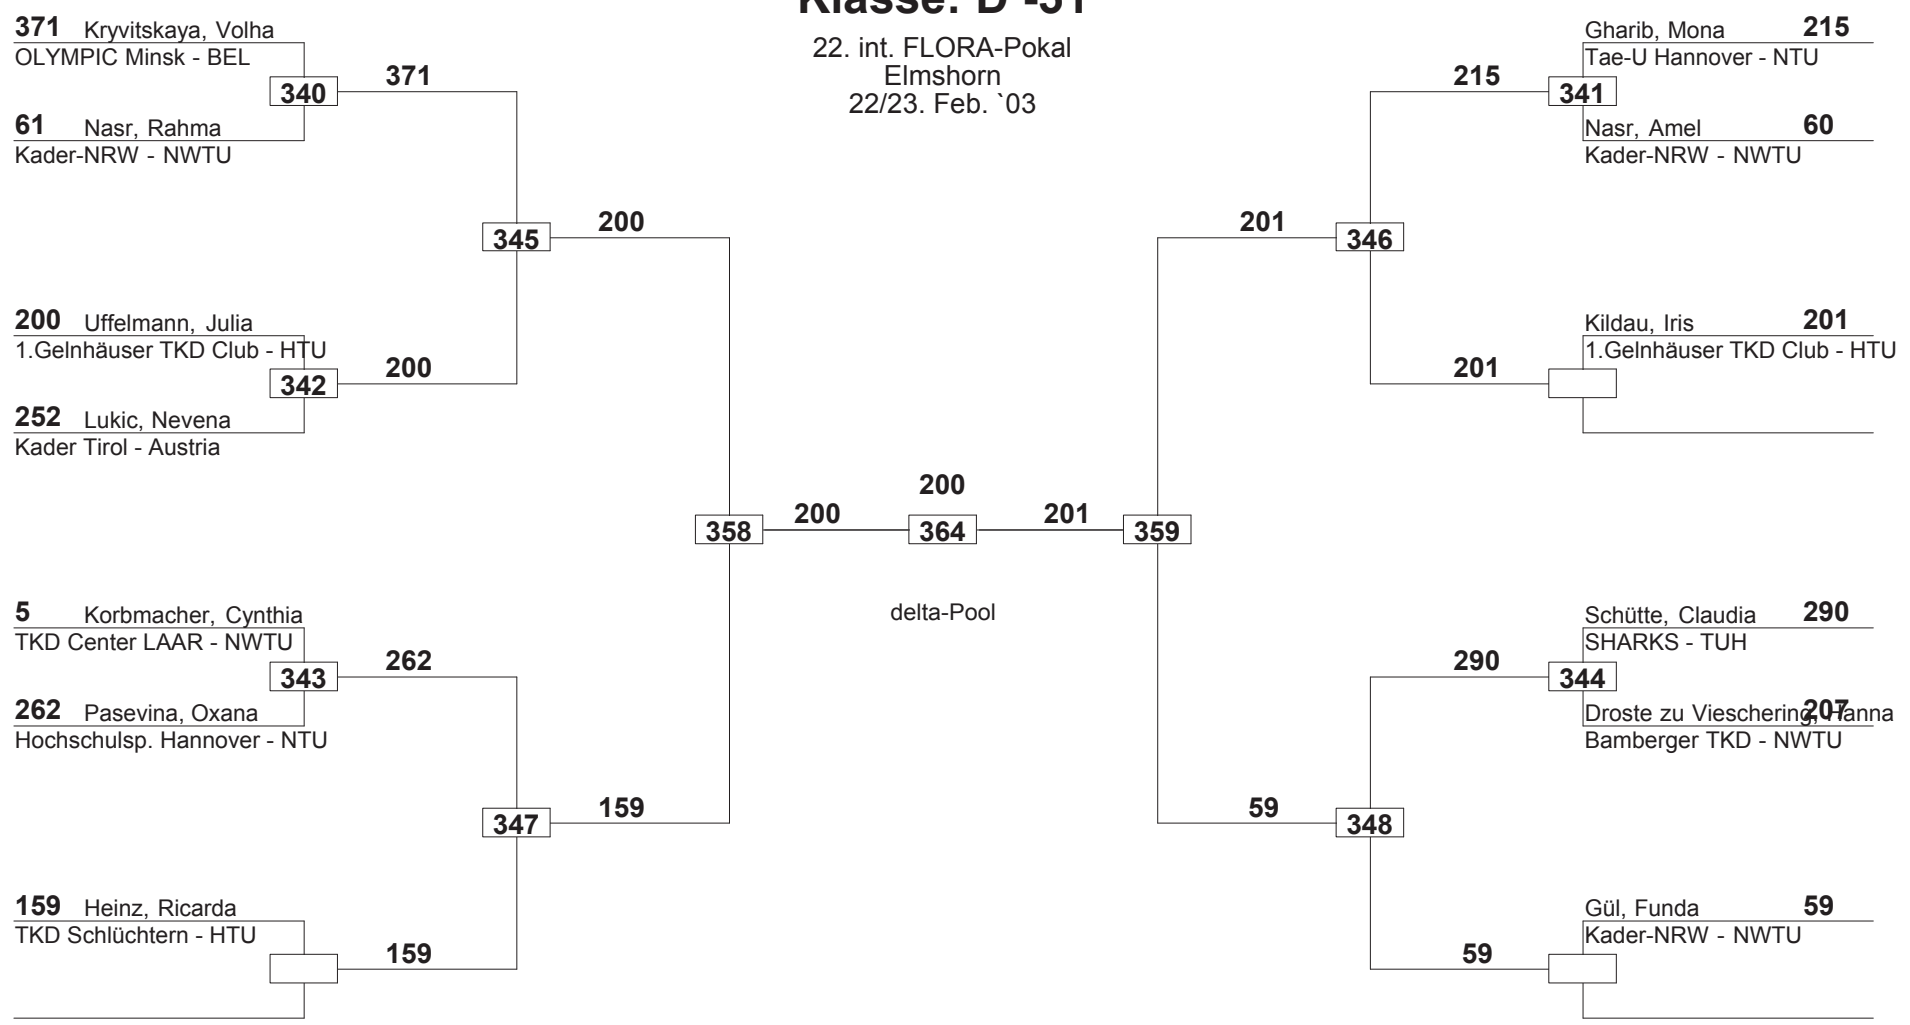

Klasse: D -51

22. int. FLORA-Pokal
Elmshorn
22/23. Feb. '03