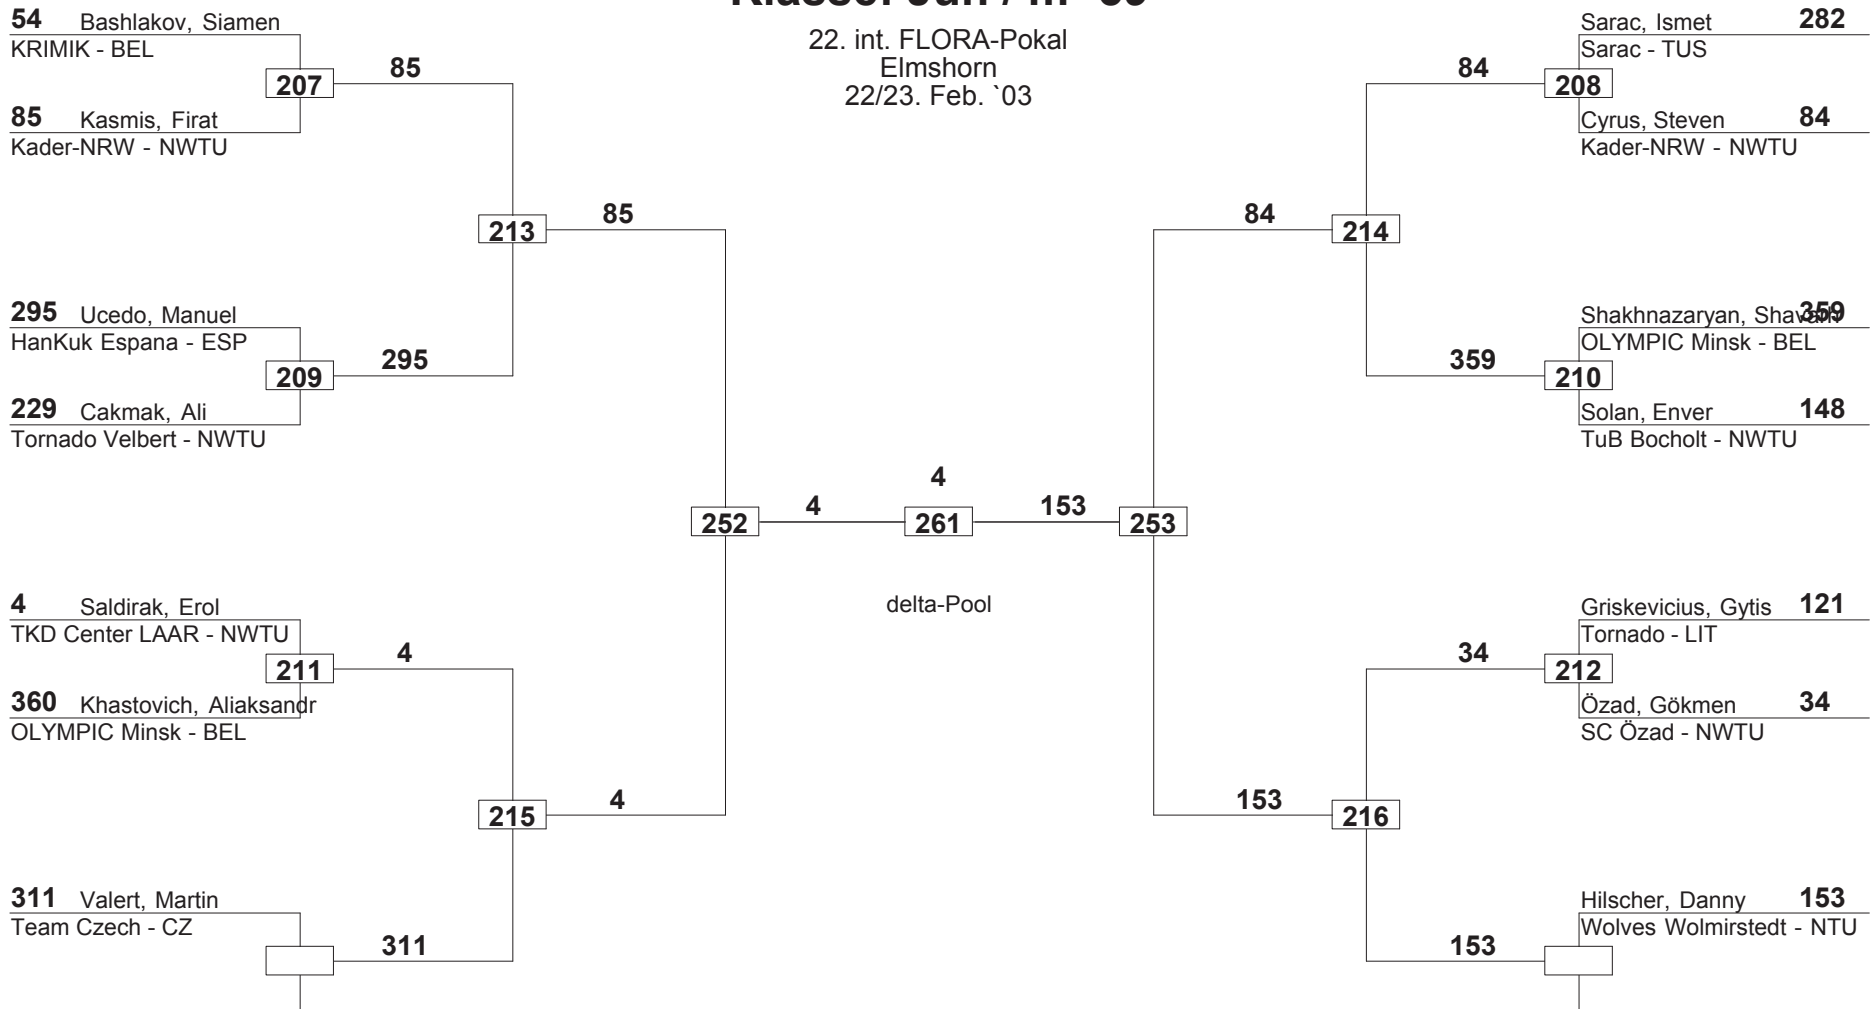

Heimer, Christian **192**
LKader Sachsen - TUS

Cengiz, Ali **82**
Kader-NRW - NWTU

Makarov, Roman **356**
OLYMPIC Minsk - BEL

Grevys, Deivydas **120**
Tornado - LIT

Klasse: Jun / m -59

22. int. FLORA-Pokal
Elmshorn
22/23. Feb. '03