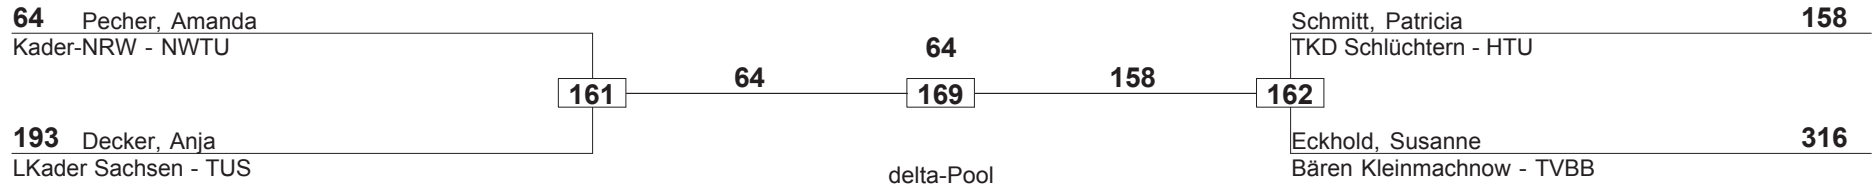

63

Elkasmi, Halima **63**
Kader-NRW - NWTU

40

215

40

Brugger, Heike **40**
BSV Friedrichshafen - TUBW

Klasse: D -67

22. int. FLORA-Pokal
Elmshorn
22/23. Feb. '03