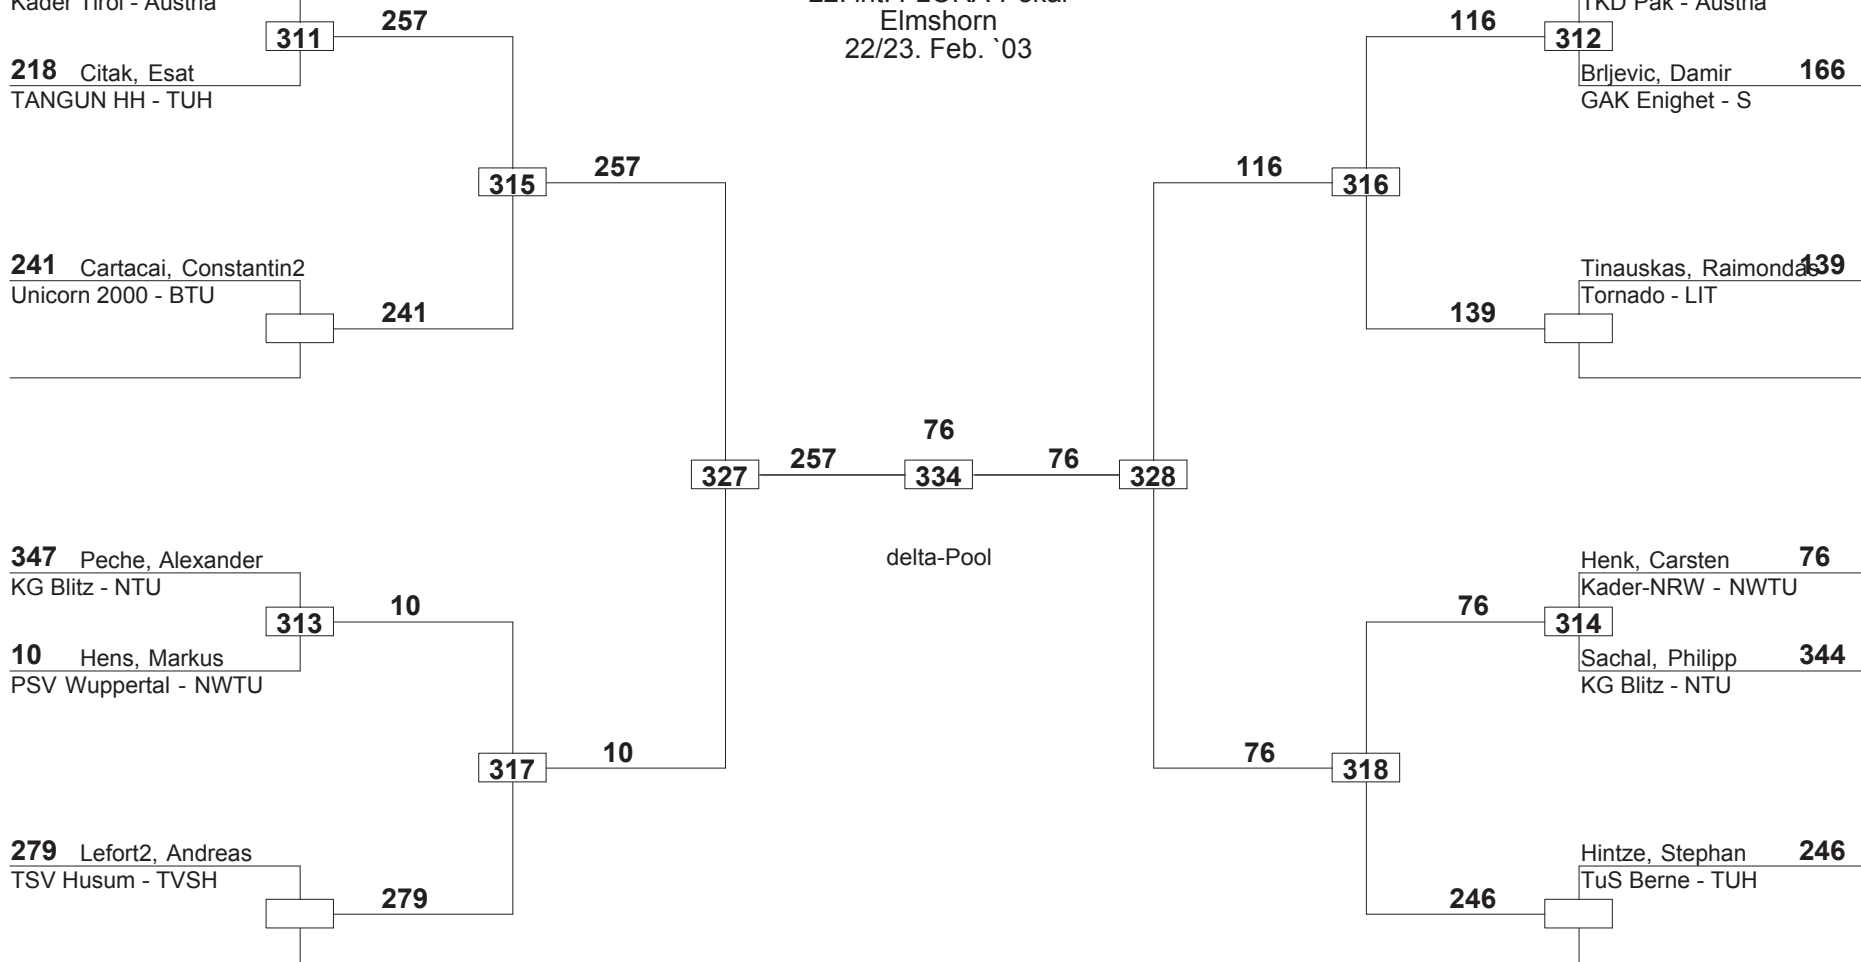

Klasse: H -84

22. int. FLORA-Pokal
Elmshorn
22/23. Feb. '03

257 Huber, Gerhard
Kader Tirol - Austria

218 Citak, Esat
TANGUN HH - TUH

241 Cartacai, Constantin2
Unicorn 2000 - BTU

347 Peche, Alexander
KG Blitz - NTU

10 Hens, Markus
PSV Wuppertal - NWTU

279 Lefort2, Andreas
TSV Husum - TVSH

Negrin, Lukas **116**
TKD Pak - Austria

Brljevic, Damir **166**
GAK Enighet - S

Tinauskas, Raimondas **139**
Tornado - LIT

Henk, Carsten **76**
Kader-NRW - NWTU

Sachal, Philipp **344**
KG Blitz - NTU

Hintze, Stephan **246**
TuS Berne - TUH