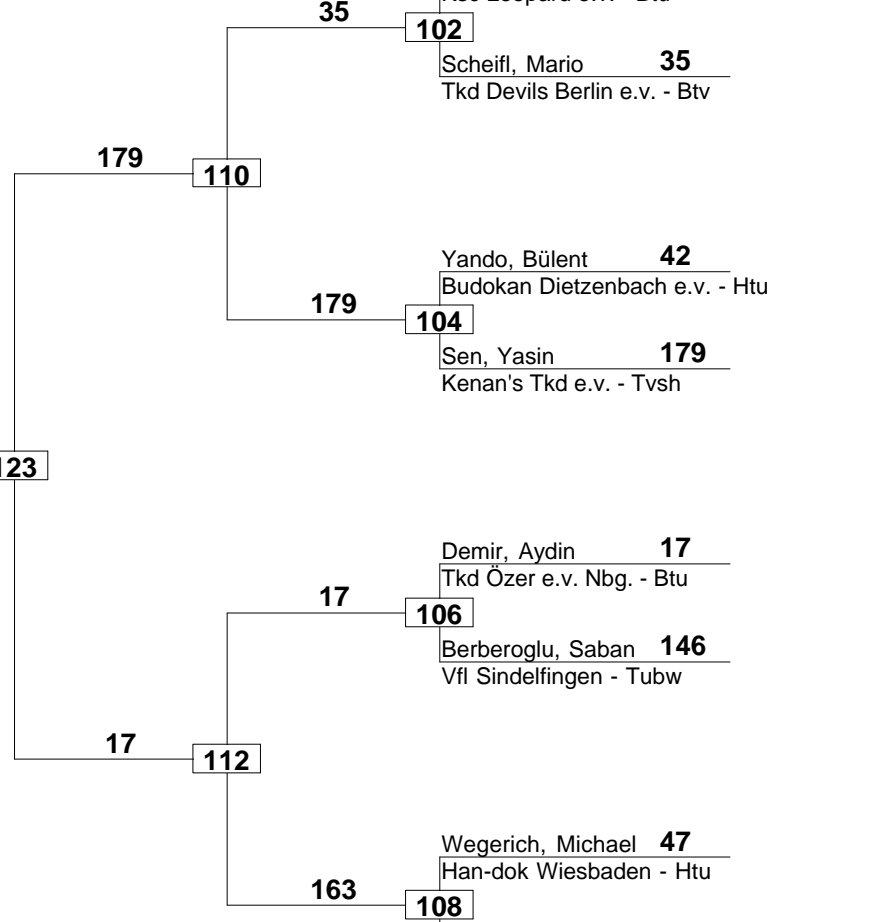

delta-Pool