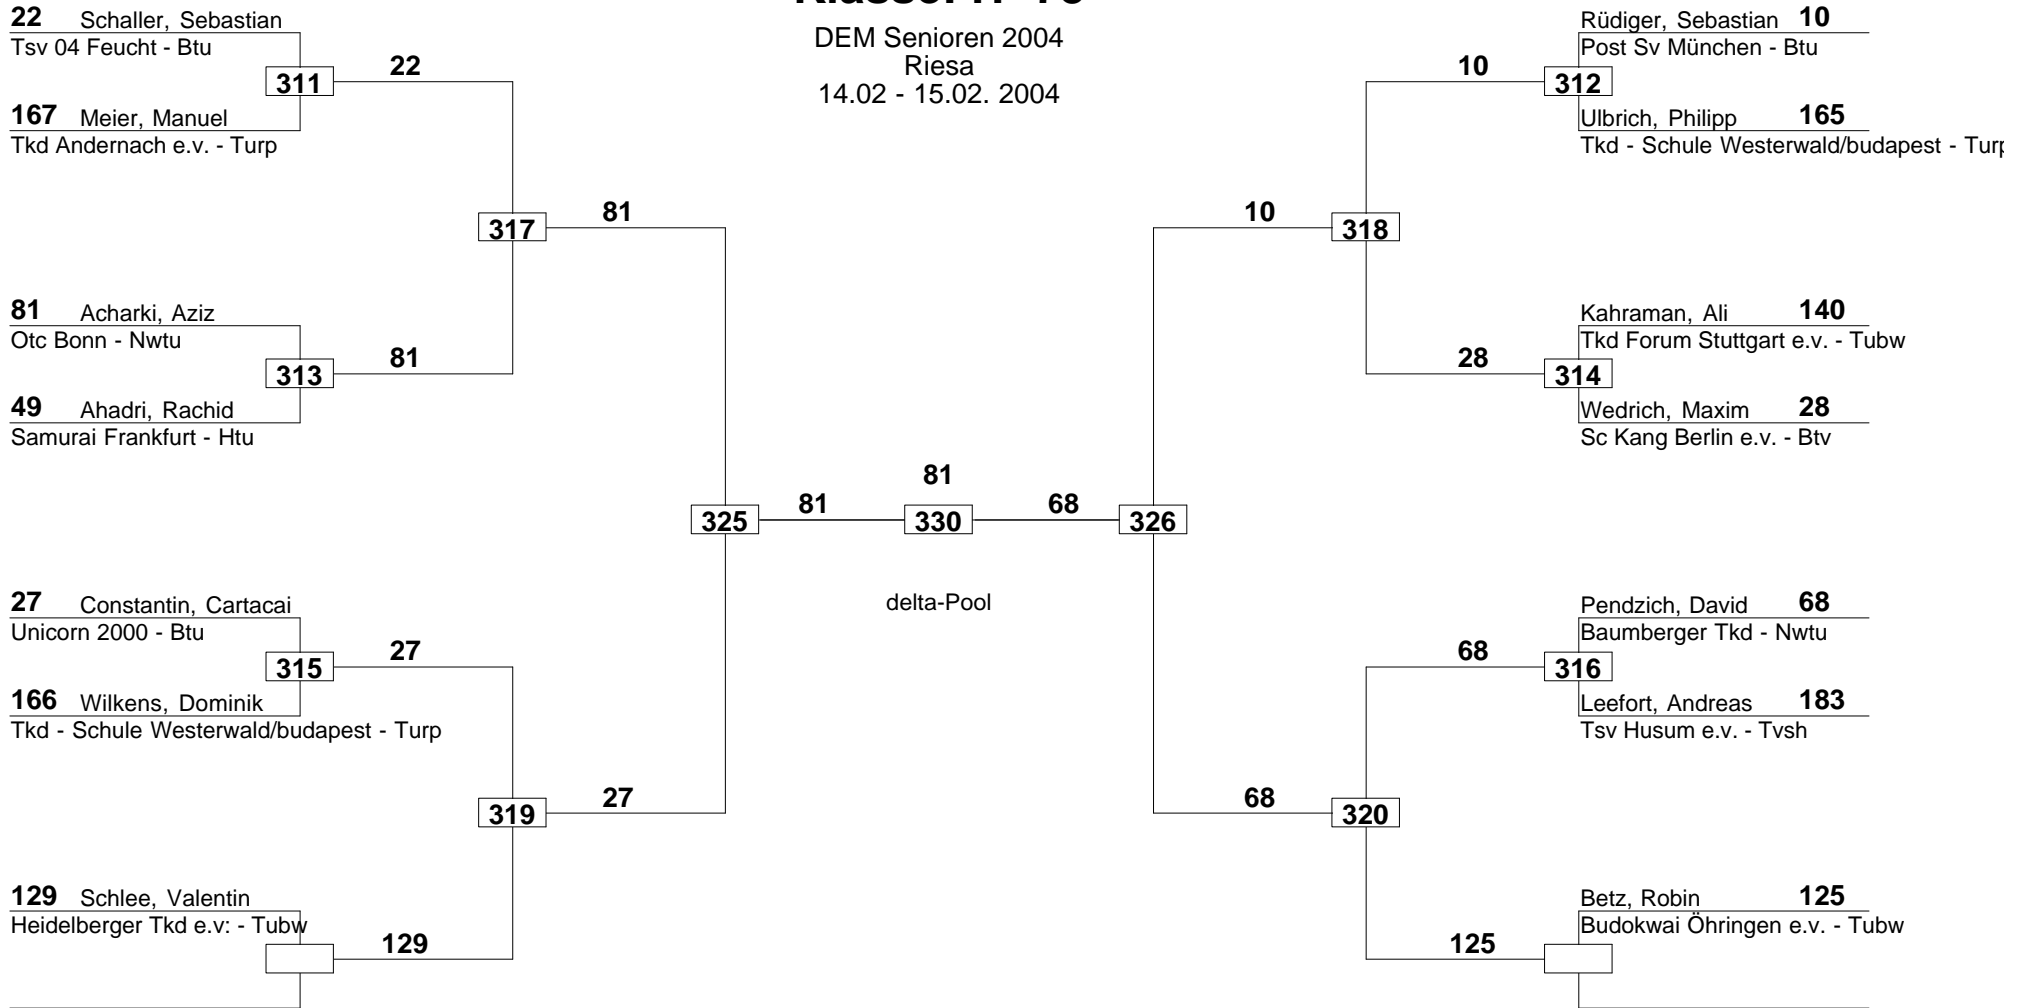

Klasse: H -78

DEM Senioren 2004
Riesa
14.02 - 15.02. 2004

22 Schaller, Sebastian
Tsv 04 Feucht - Btu

167 Meier, Manuel
Tkd Andernach e.v. - Turp

81 Acharki, Aziz
Otc Bonn - Nwtu

49 Ahadri, Rachid
Samurai Frankfurt - Htu

27 Constantin, Cartacai
Unicorn 2000 - Btu

166 Wilkens, Dominik
Tkd - Schule Westerwald/budapest - Turp

129 Schlee, Valentin
Heidelberger Tkd e.v.: - Tubw

Rüdiger, Sebastian **10**
Post Sv München - Btu

Ulbrich, Philipp **165**
Tkd - Schule Westerwald/budapest - Turp

Kahraman, Ali **140**
Tkd Forum Stuttgart e.v. - Tubw

Wedrich, Maxim **28**
Sc Kang Berlin e.v. - Btv

Pendzich, David **68**
Baumberger Tkd - Nwtu

Leefort, Andreas **183**
Tsv Husum e.v. - Tvsh

Betz, Robin **125**
Budokwai Öhringen e.v. - Tubw