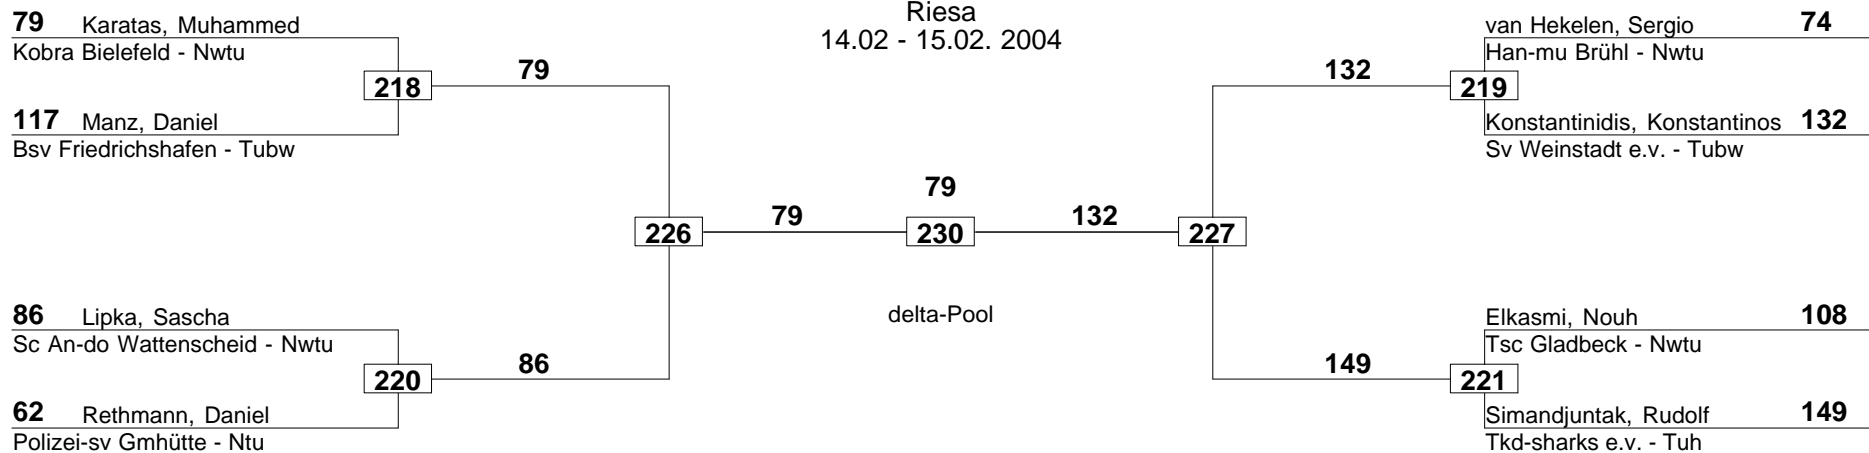

Klasse: H -58

DEM Senioren 2004
Riesa
14.02 - 15.02. 2004

79 Karatas, Muhammed (Kobra Bielefeld - Nwtu)
117 Manz, Daniel (Bsv Friedrichshafen - Tubw)
86 Lipka, Sascha (Sc An-do Wattenscheid - Nwtu)
62 Rethmann, Daniel (Polizei-sv Gmhütte - Ntu)

74 van Hekelen, Sergio (Han-mu Brühl - Nwtu)
132 Konstantinidis, Konstantinos (Sv Weinstadt e.v. - Tubw)
108 Elkasmi, Nouh (Tsc Gladbeck - Nwtu)
149 Simandjuntak, Rudolf (Tkd-sharks e.v. - Tuh)