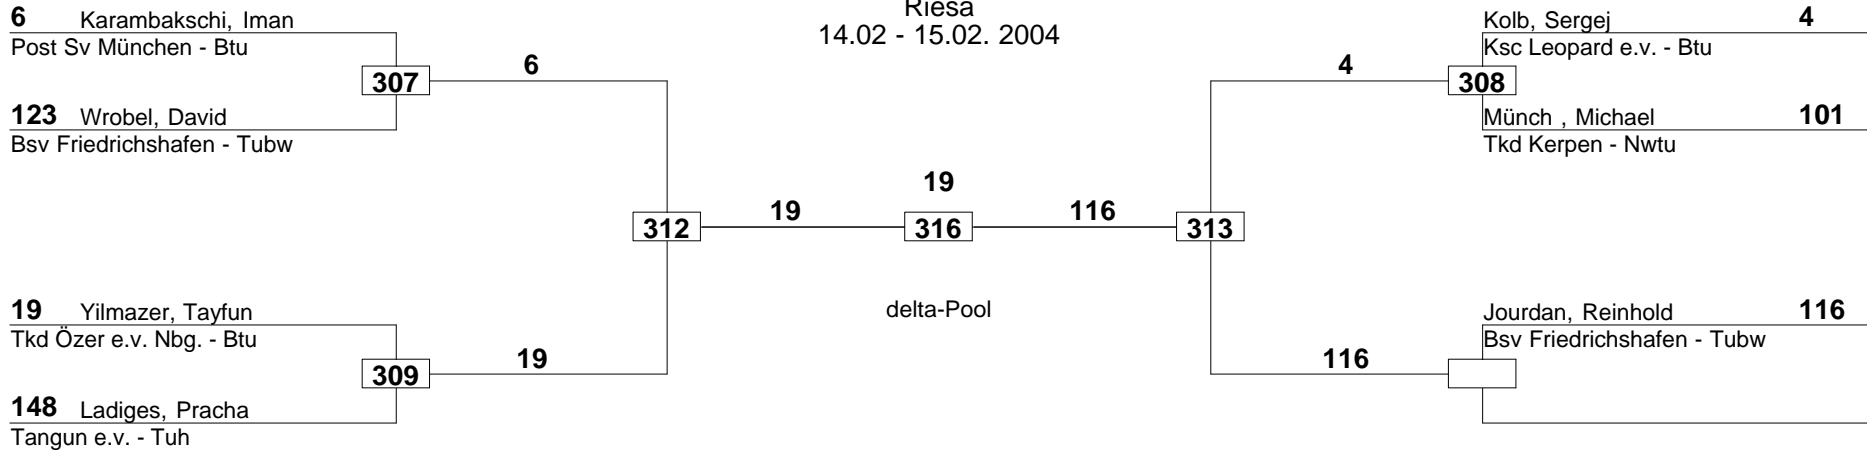

Klasse: H -54

DEM Senioren 2004
Riesa
14.02 - 15.02. 2004

6 Karambakschi, Iman (Post Sv München - Btu)
123 Wrobel, David (Bsv Friedrichshafen - Tubw)
19 Yilmazer, Tayfun (Tkd Özer e.v. Nbg. - Btu)
148 Ladiges, Pracha (Tangun e.v. - Tuh)

4 Kolb, Sergej (Ksc Leopard e.v. - Btu)
101 Münch, Michael (Tkd Kerpen - Nwtu)
116 Jourdan, Reinhold (Bsv Friedrichshafen - Tubw)