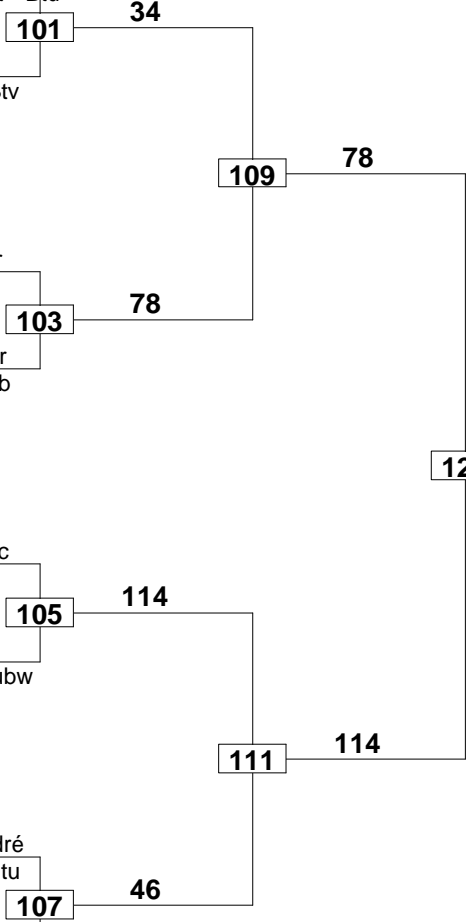

Klasse: H -62

DEM Senioren 2004
Riesa
14.02 - 15.02. 2004

2 Darwish, Imad
Fc Grün Weiß Ingolstadt - Btu

34 Scheifl, Christian
Tkd Devils Berlin e.v. - Btv

78 Sylejmani, Fatmir
Kdk Attendorn - Nwtu

177 Lorenz, Alexander
Landeskader Tvbb - Tvbb

7 Krimmer, Dominic
Post Sv München - Btu

114 Bichler, Raphael
Bsv Friedrichshafen - Tubw

46 Römermann, André
Han-dok Wiesbaden - Htu

173 Loebert, Michael
Landeskader Sachsen - Tus

Artiskaslan, Mevlüt **3**
Ksc Leopard e.v. - Btu

Scheifl, Mario **35**
Tkd Devils Berlin e.v. - Btv

Yando, Bülent **42**
Budokan Dietzenbach e.v. - Htu

Sen, Yasin **179**
Kenan's Tkd e.v. - Tvsh

Demir, Aydin **17**
Tkd Özer e.v. Nbg. - Btu

Berberoglu, Saban **146**
Vfl Sindelfingen - Tubw

Wegerich, Michael **47**
Han-dok Wiesbaden - Htu

Greulich, Christian **163**
Tkd - Schule Westerwald/budapest - Turq