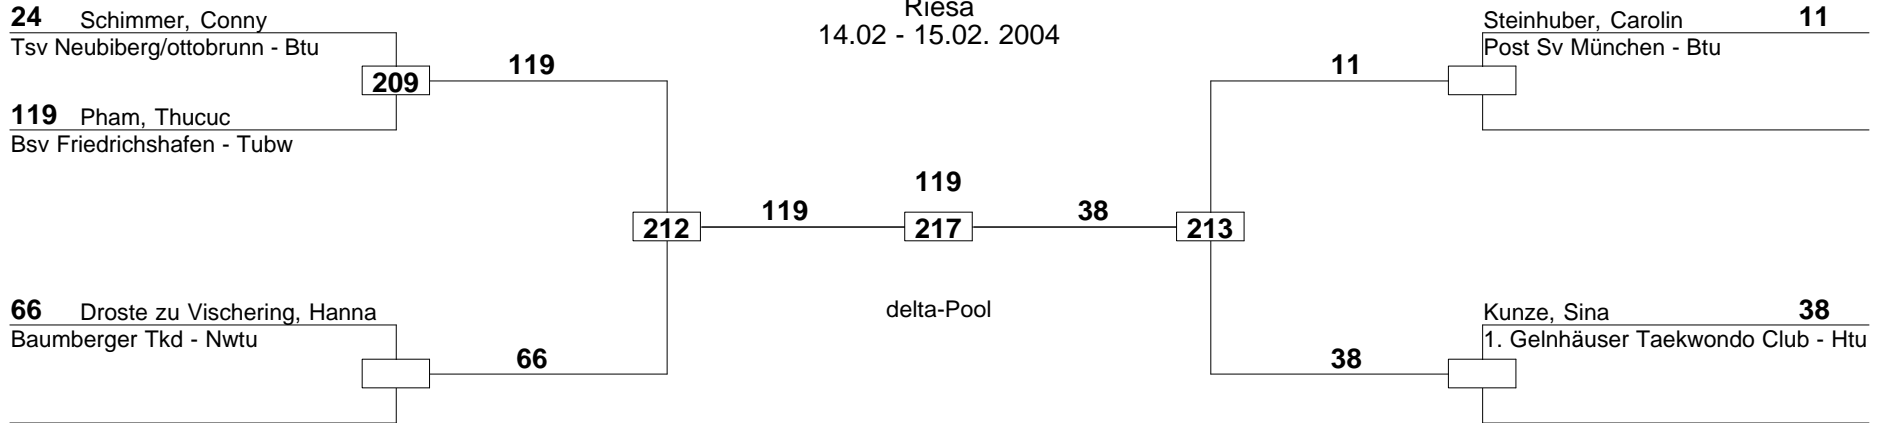

Klasse: D -47

DEM Senioren 2004
Riesa
14.02 - 15.02. 2004

24 Schimmer, Conny (Tsv Neubiberg/ottobrunn - Btu)
119 Pham, Thucuc (Bsv Friedrichshafen - Tubw)
66 Droste zu Vischering, Hanna (Baumberger Tkd - Nwtu)

11 Steinhuber, Carolin (Post Sv München - Btu)
38 Kunze, Sina (1. Gelnhäuser Taekwondo Club - Htu)

Klasse: D -51

DEM Senioren 2004
Riesa
14.02 - 15.02. 2004

162 Friedrich, Sonja
Tkd-club Han Kook Bad Kreuznach e.v. - Turp