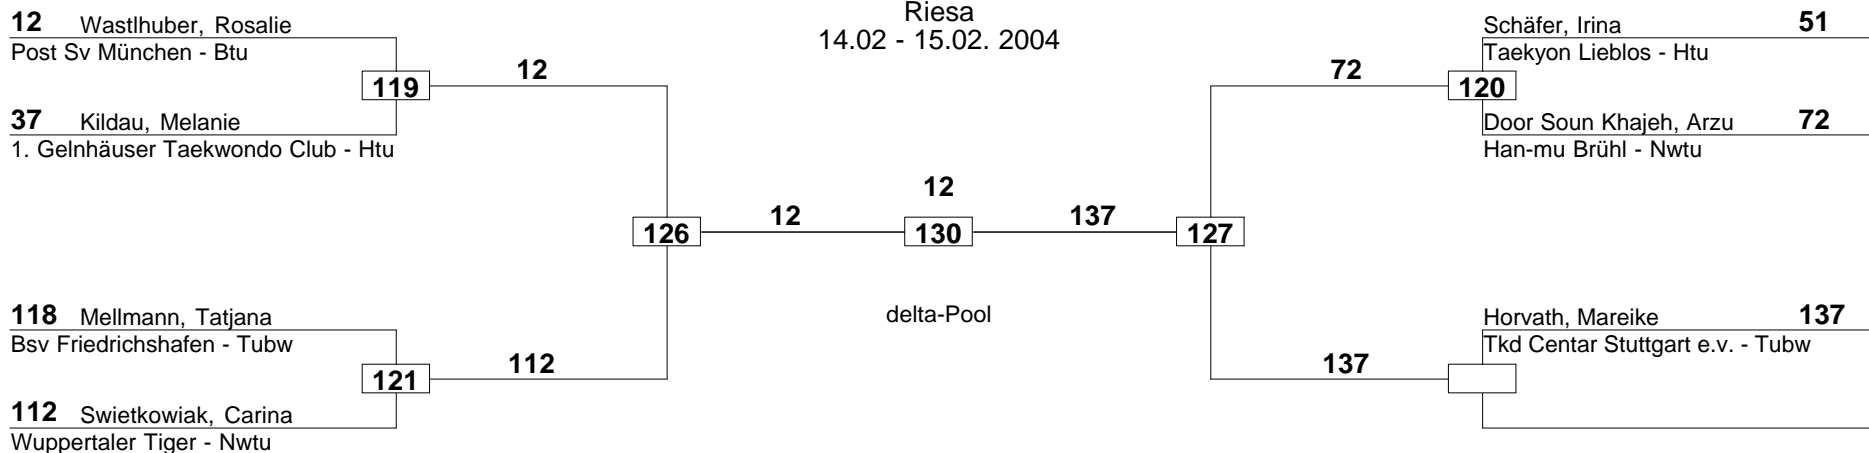

208 **104**

104

204 **18**

Herch, Ann-kathrin **18**
Tkd Özer e.v. Nbg. - Btu

Schlosser, Viktoria **142**
Tkd Tg Biberach - Tubw

Kayas, Nildem **104**
Tkd Swisttal - Nwtu

Klasse: D -55

DEM Senioren 2004
 Riesa
 14.02 - 15.02. 2004