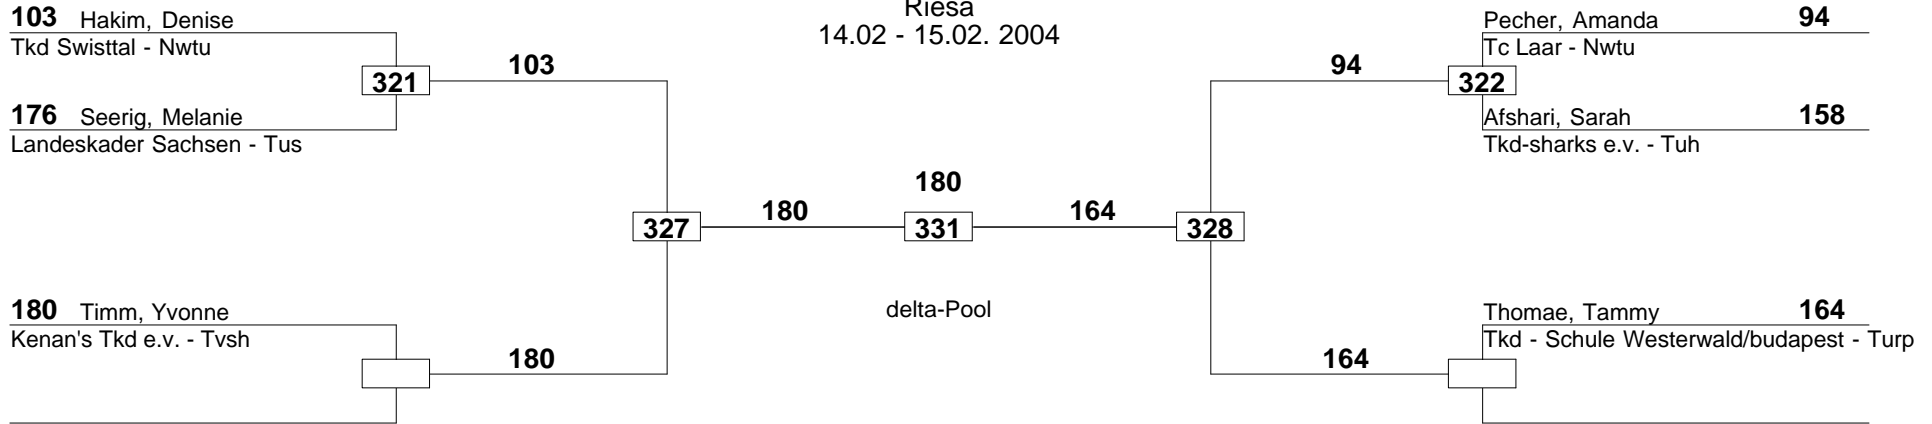

Klasse: D -67

DEM Senioren 2004
Riesa
14.02 - 15.02. 2004

103 Hakim, Denise (Tkd Swisttal - Nwtu)
176 Seerig, Melanie (Landeskader Sachsen - Tus)
180 Timm, Yvonne (Kenan's Tkd e.v. - Tvsh)

94 Pecher, Amanda (Tc Laar - Nwtu)
158 Afshari, Sarah (Tkd-sharks e.v. - Tuh)
164 Thomaе, Tammy (Tkd - Schule Westerwald/budapest - Turp)