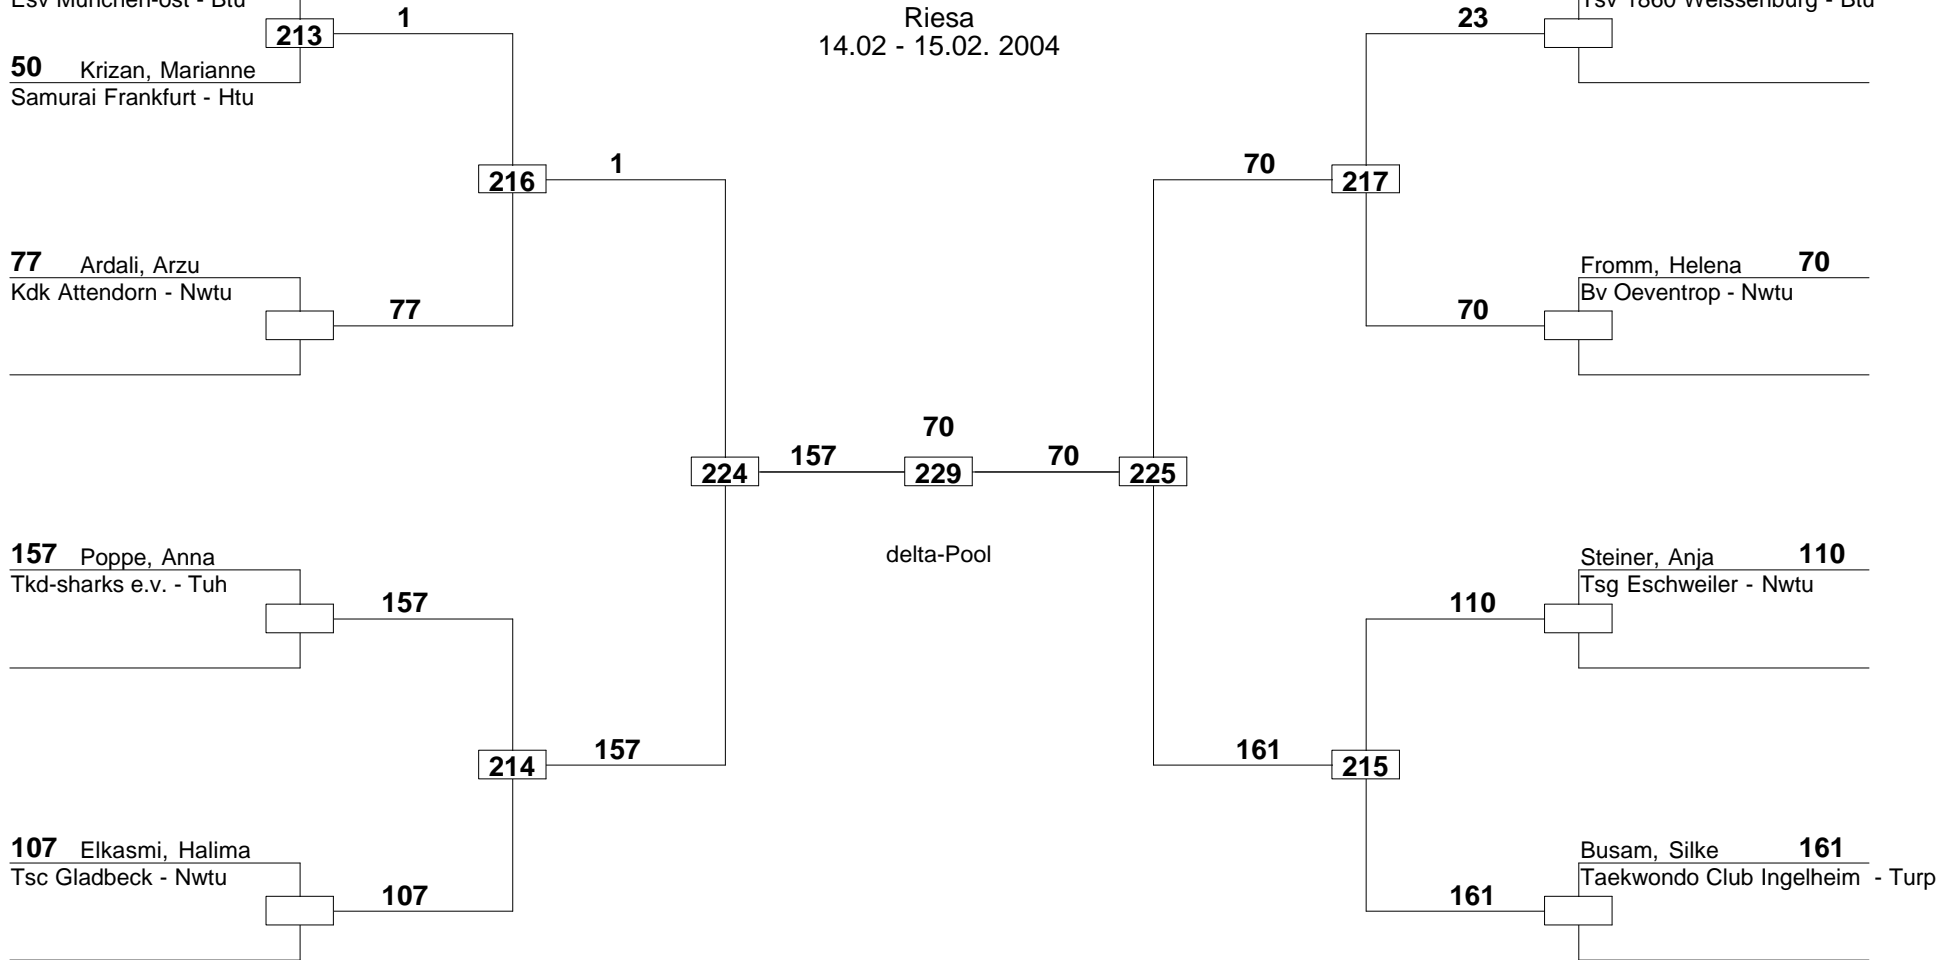

157 Poppe, Anna
Tkd-sharks e.v. - Tuh

107 Elkasmi, Halima
Tsc Gladbeck - Nwtu

23 Walter, Katrin
Tsv 1860 Weissenburg - Btu

70 Fromm, Helena
Bv Oeventrop - Nwtu

110 Steiner, Anja
Tsg Eschweiler - Nwtu

161 Busam, Silke
Taekwondo Club Ingelheim - Turp