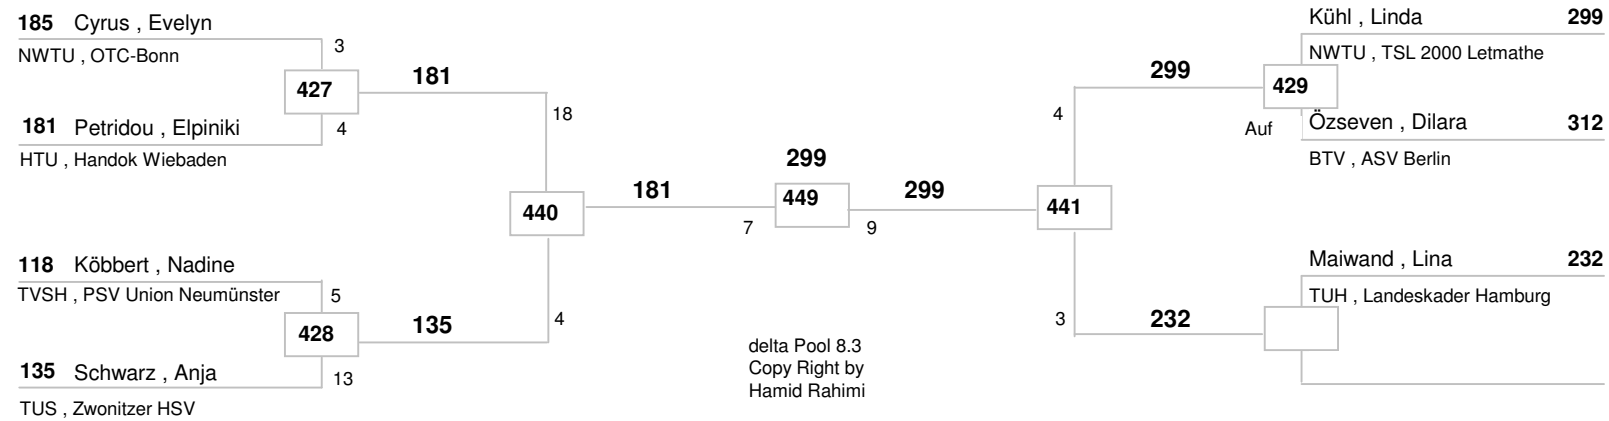

Jun fm -46

24. int. Flora Pokal 2005

Hamburg

am 21.05.2005

www.DELTAPOOL.DE
www.deltapool.de Copy Right by Hamid Rahimi 1994-2005

1. Jennifer Köpf (TKD Hakan, BTU)
2. Sarah Weber (TSL 2000 Letmathe, NWTU)
3. Marcela Mikova (NT Czech, CZ)
3. Aneta Rymian (SKS "Start" Olsztyn, POL)

Jun fm -49

24. int. Flora Pokal 2005

Hamburg

am 21.05.2005

delta Pool 8.3
Copy Right by
Hamid Rahimi

1. Guilia Alves (TSL 2000 Letmathe, NWTU)
2. Sarina Kleditz (MTG Essen-Horst, NWTU)
3. Matgorzata Dartniczuk (SKS "Start" Olsztyn, POL)

Jun fm -52

24. int. Flora Pokal 2005

Hamburg

am 21.05.2005

delta Pool 8.3
Copy Right by
Hamid Rahimi
www.deltapool.de

1. Ayla Yavuz (SC Koryo, BTV)
2. Katharina Löhning (SG Ostalb, TUBW)
3. Sabrina Wirth (Handok Wiebaden, HTU)
3. Jenny Geier (TKD Swisttal, NWTU)

Jun fm -55

24. int. Flora Pokal 2005

Hamburg

am 21.05.2005

www.DELTAPOOL.DE
www.deltapool.de Copy Right by Hamid Rahimi 1994-2005

1. Linda Kühl (TSL 2000 Letmathe, NWTU)
2. Elpiniki Petridou (Handok Wiebaden, HTU)
3. Anja Schwarz (Zwonitzer HSV, TUS)
3. Lina Maiwand (Landeskader Hamburg, TUI)