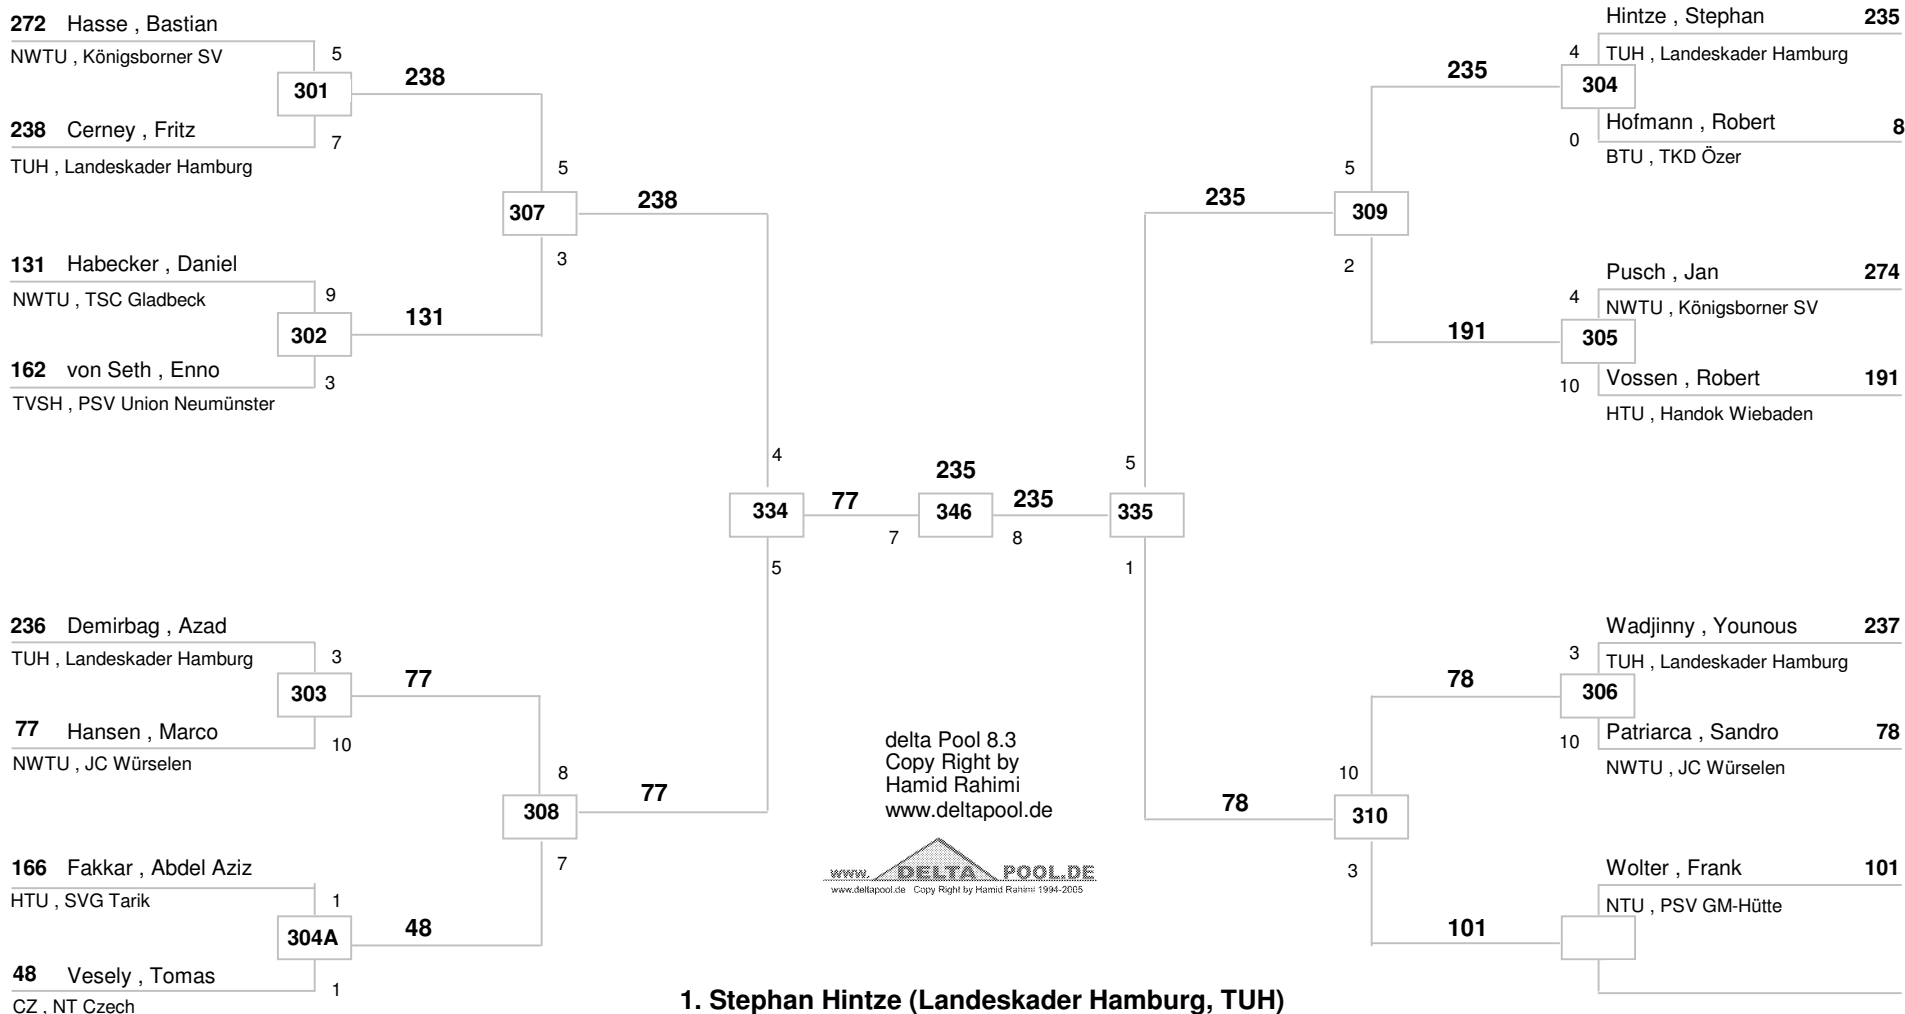

Sen m -84

24. int. Flora Pokal 2005
Hamburg
am 21.05.2005

1. Stephan Hintze (Landeskader Hamburg, TUH)
2. Marco Hansen (JC Würselen, NWTU)
3. Fritz Cerney (Landeskader Hamburg, TUH)
3. Sandro Patriarca (JC Würselen, NWTU)