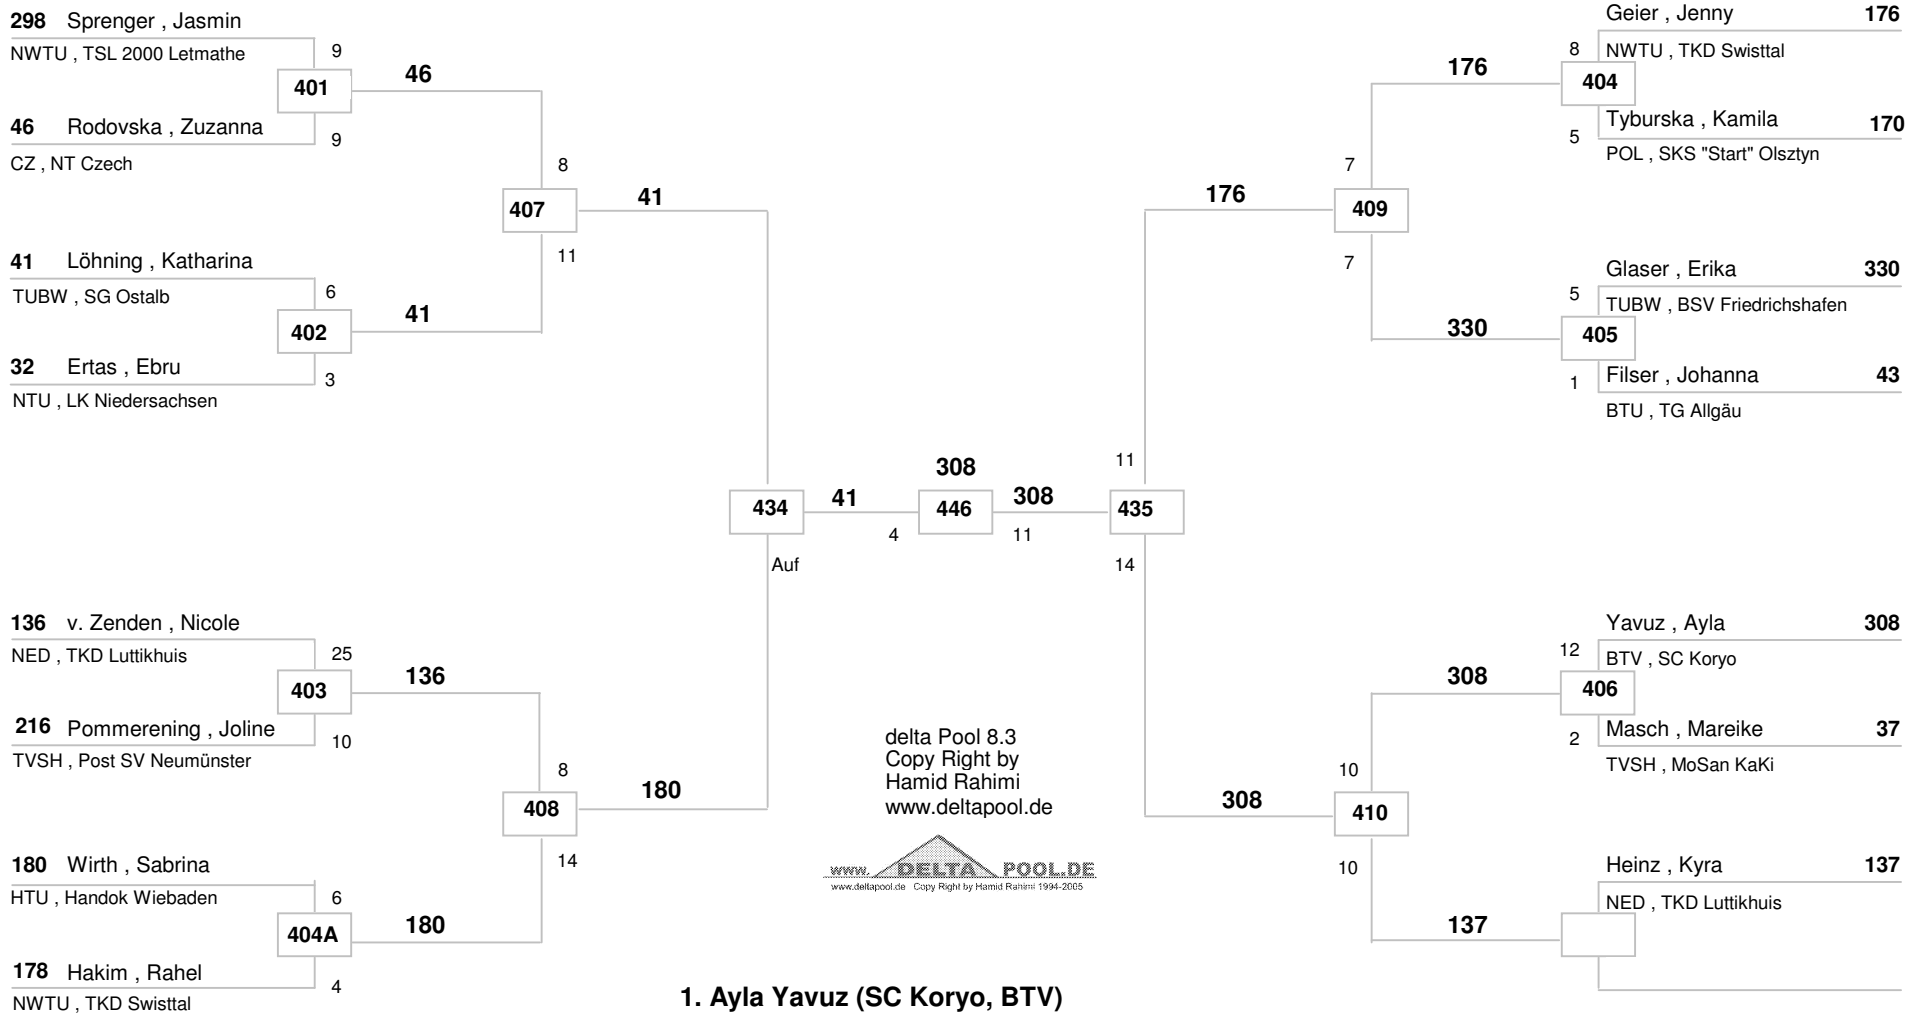

Jun fm -52

24. int. Flora Pokal 2005

Hamburg

am 21.05.2005

delta Pool 8.3
Copy Right by
Hamid Rahimi
www.deltapool.de

1. Ayla Yavuz (SC Koryo, BTV)
2. Katharina Löhning (SG Ostalb, TUBW)
3. Sabrina Wirth (Handok Wiebaden, HTU)
3. Jenny Geier (TKD Swisttal, NWTU)