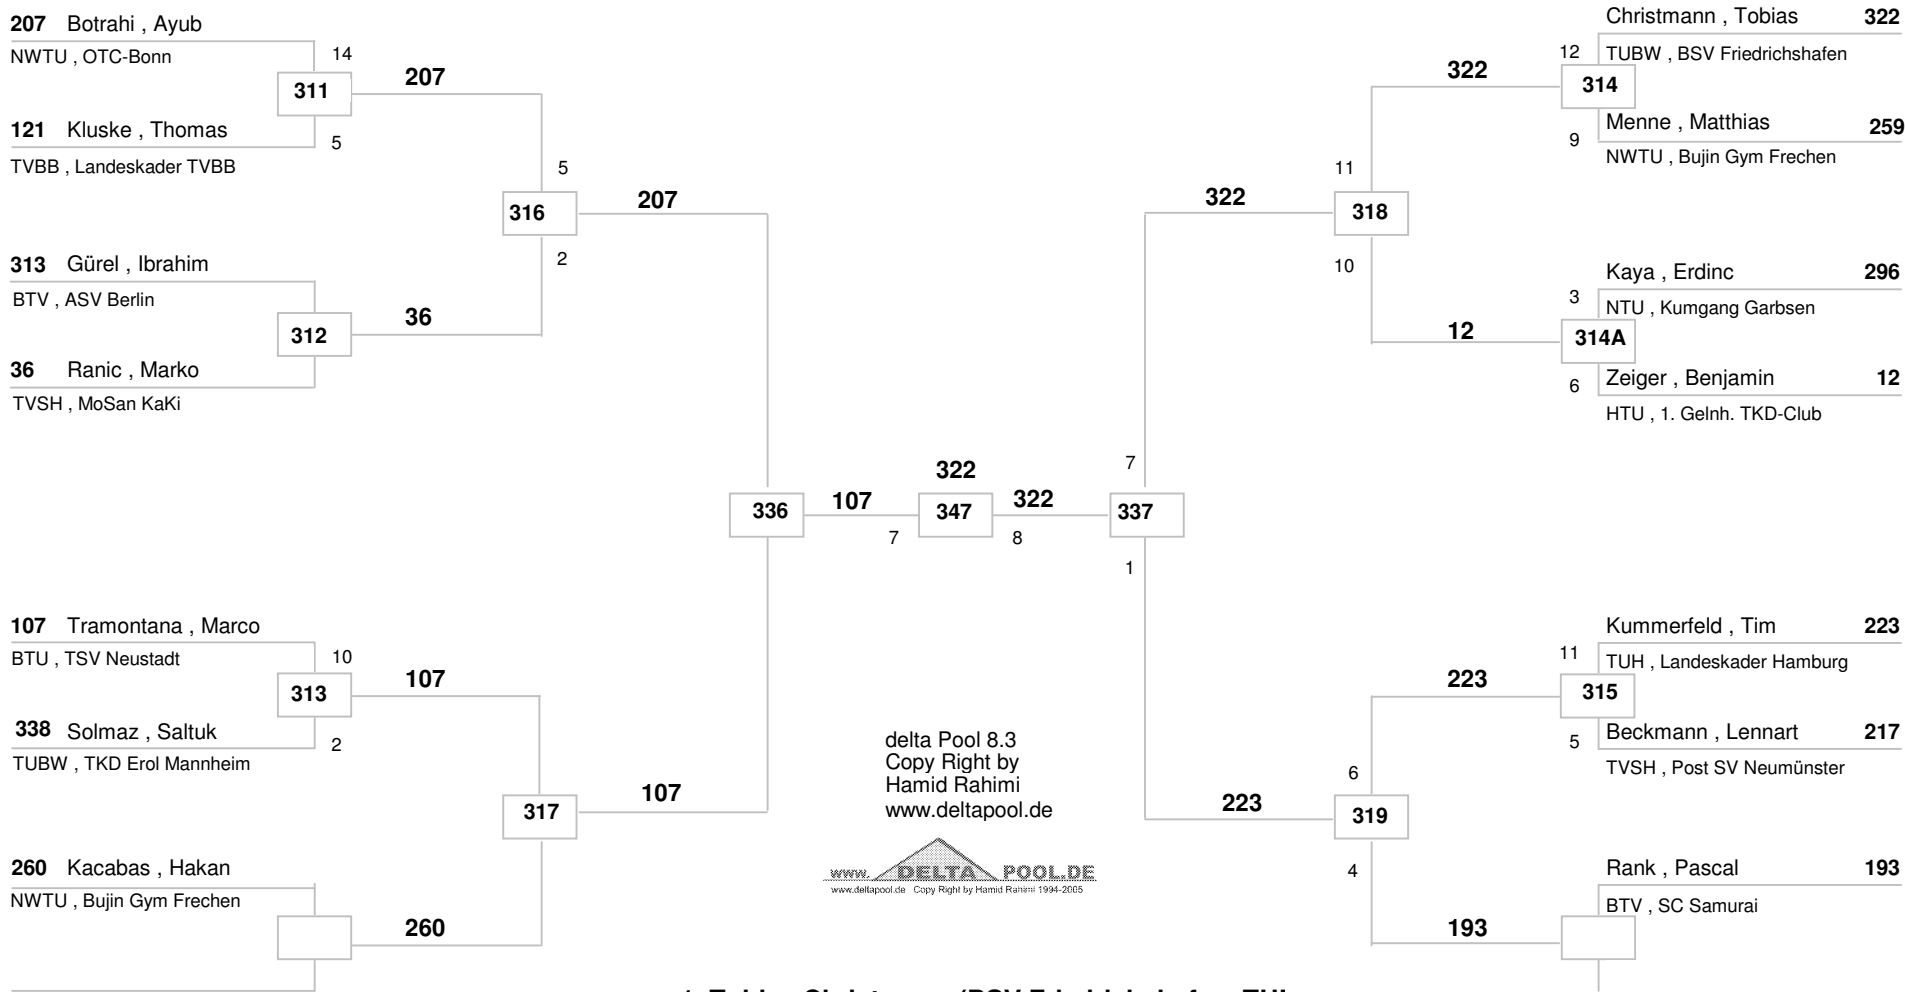

Jun m -59
24. int. Flora Pokal 2005
Hamburg
am 21.05.2005

1. **1. Tobias Christmann (BSV Friedrichshafen, TUI)**
2. **2. Marco Tramontana (TSV Neustadt, BTU)**
3. **3. Ayub Botrahi (OTC-Bonn, NWTU)**
4. **3. Tim Kummerfeld (Landeskader Hamburg, TUH)**