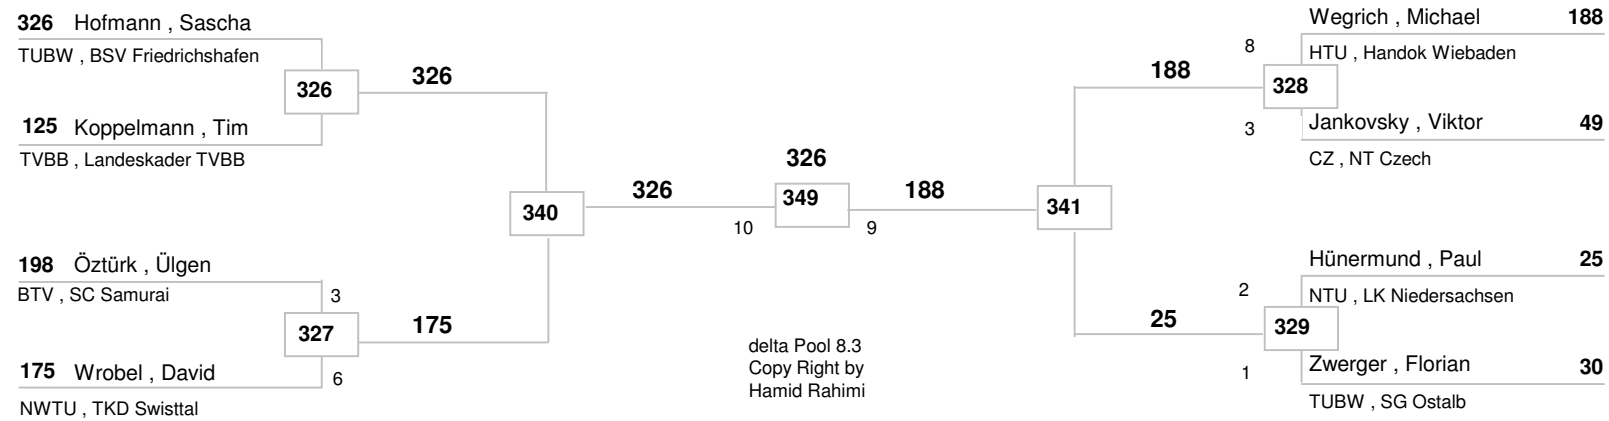

Sen m -58

24. int. Flora Pokal 2005

Hamburg

am 21.05.2005

delta Pool 8.3
Copy Right by
Hamid Rahimi

1. Levent Tuncat (TKD-Center Laar, NWTU)
2. Grzegorz Babynko (AZS UWM Olsztyn, POL)
3. Manuel Schuchhardt (Landeskader TVBB, TVBB)
3. Lukaz Walkowiak (AZS OS Poznan, POL)

Sen m -62

24. int. Flora Pokal 2005

Hamburg

am 21.05.2005

delta Pool 8.3
Copy Right by
Hamid Rahimi
www.deltapool.de

1. Daniel Manz (BSV Friedrichshafen, TUBW)
2. Tomik Hayrapetian (Handok Wiebaden, HTU)
3. Etienne Naujok (Handok Wiebaden, HTU)
3. Daniel Wildförster (TG rote Erde Schwelm, NV)

Sen m -67

24. int. Flora Pokal 2005

Hamburg

am 21.05.2005

www.DELTAPOOL.DE
www.deltapool.de Copy Right by Hamid Rahimi 1994-2005

1. Sascha Hofmann (BSV Friedrichshafen, TU)
2. Michael Wegrich (Handok Wiebaden, HTU)
3. David Wrobel (TKD Swisttal, NWTU)
3. Paul Hünermund (LK Niedersachsen, NTU)