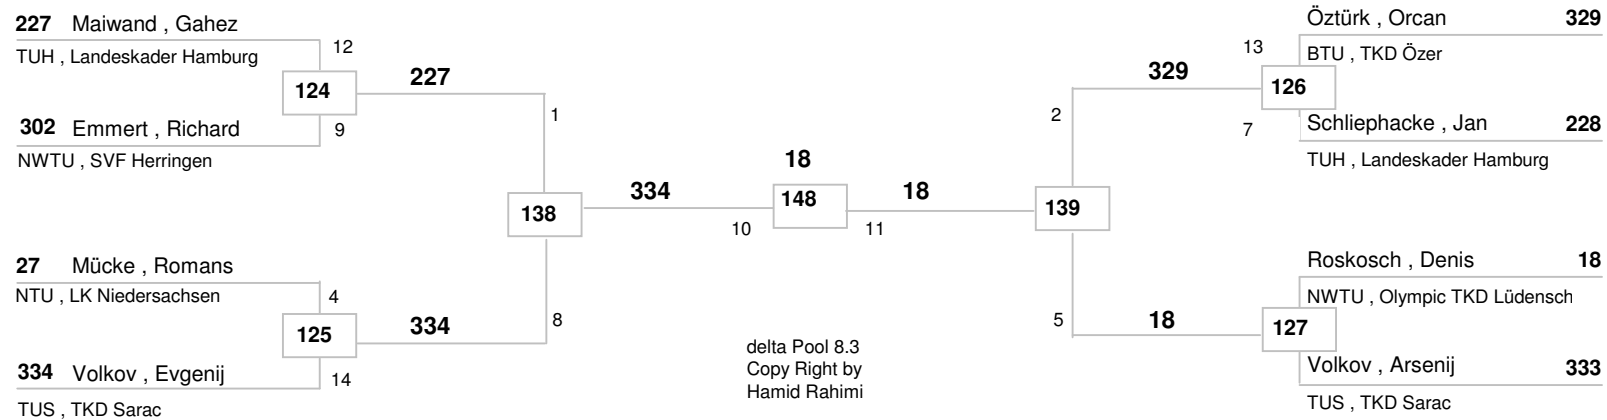

Hamburg

am 21.05.2005

www.DELTAPOOL.DE
www.deltapool.de Copy Right by Hamid Rahimi 1994-2005

1. Marjolijn Abbink (TKD Luttikhuis, NED)
2. Susen Berger (1. Gelnh. TKD-Club, HTU)
3. Yvonne Timm (Kenan's TKD, TVSH)
3. Sandra Podlech (Wolves Wolmirstedt, TUB)

Jun m +78

24. int. Flora Pokal 2005

Hamburg

am 21.05.2005

www.DELTAPOOL.DE
www.deltapool.de Copy Right by Hamid Rahimi 1994-2005

1. Patrick Jonker (TKD Luttkhuis, NED)
2. Yusuf Sarac (TKD Sarac, TUS)
3. Umut Alpaslan (TSV Neustadt, BTU)
3. Albert Oldenburger (TKD Mölln, TVSH)

Jun m -45

24. int. Flora Pokal 2005

Hamburg

am 21.05.2005

www.DELTAPOOL.DE
www.deltapool.de Copy Right by Hamid Rahimi 1994-2005

1. Denis Roskosch (Olympic TKD Lüdensche)
2. Evgenij Volkov (TKD Sarac, TUS)
3. Gahez Maiwand (Landeskader Hamburg, T)
3. Orcan Öztürk (TKD Özer, BTU)