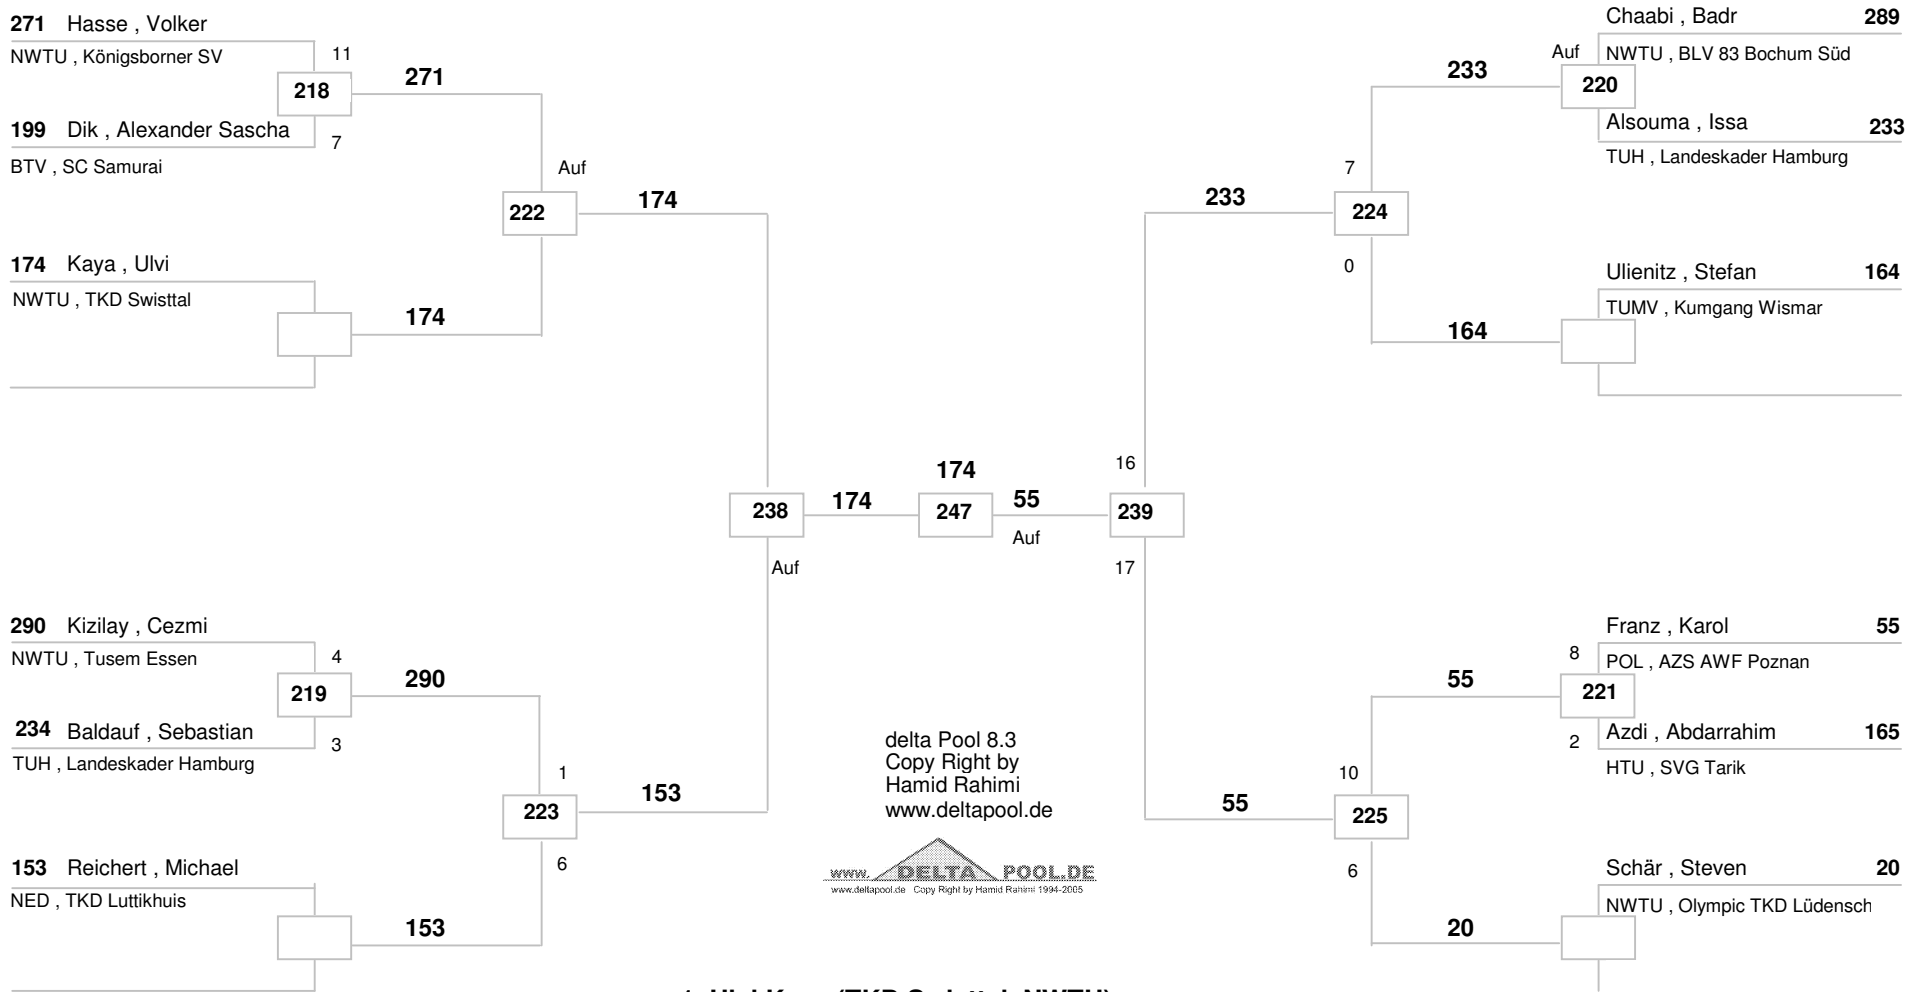

Sen m +84
 24. int. Flora Pokal 2005
 Hamburg
 am 21.05.2005

delta Pool 8.3
 Copy Right by
 Hamid Rahimi
 www.deltapool.de

1. Ulvi Kaya (TKD Swisttal, NWTU)
2. Karol Franz (AZS AWF Poznan, POL)
3. Michael Reichert (TKD Luttkhuis, NED)
3. Issa Alsouma (Landeskader Hamburg, TUH)

Sen m -58

24. int. Flora Pokal 2005

Hamburg

am 21.05.2005

delta Pool 8.3
Copy Right by
Hamid Rahimi

1. Levent Tuncat (TKD-Center Laar, NWTU)
2. Grzegorz Babynko (AZS UWM Olsztyn, POL)
3. Manuel Schuchhardt (Landeskader TVBB, TVBB)
3. Lukaz Walkowiak (AZS OS Poznan, POL)