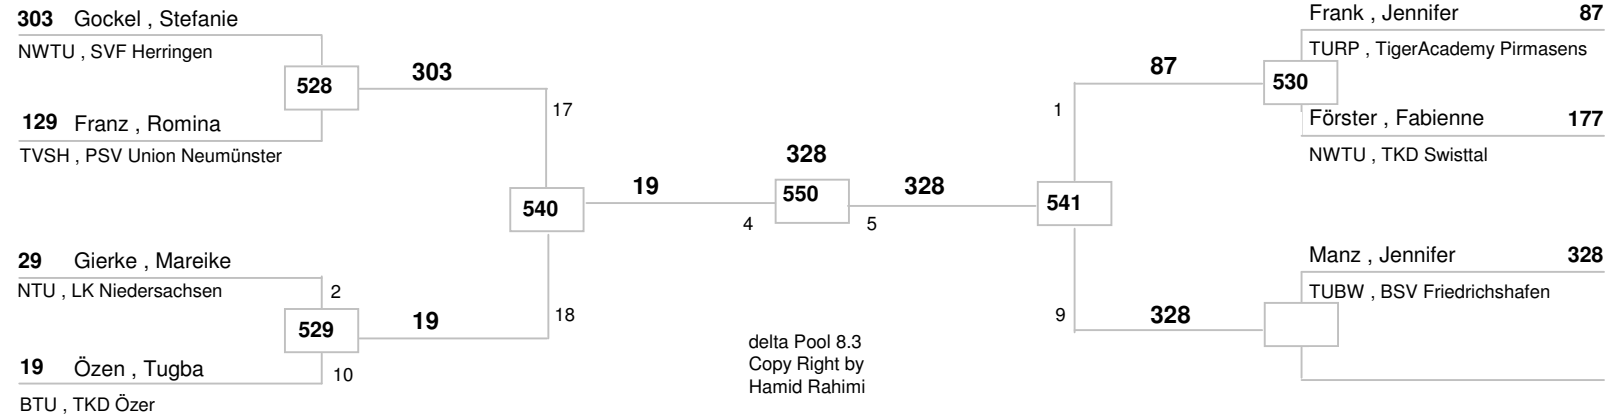

Jun fm -42

24. int. Flora Pokal 2005

Hamburg

am 21.05.2005

1. Jennifer Manz (BSV Friedrichshafen, TUBV)
2. Tugba Özen (TKD Özer, BTU)
3. Stefanie Gockel (SVF Herringen, NWTU)
3. Jennifer Frank (TigerAcademy Pirmasens,