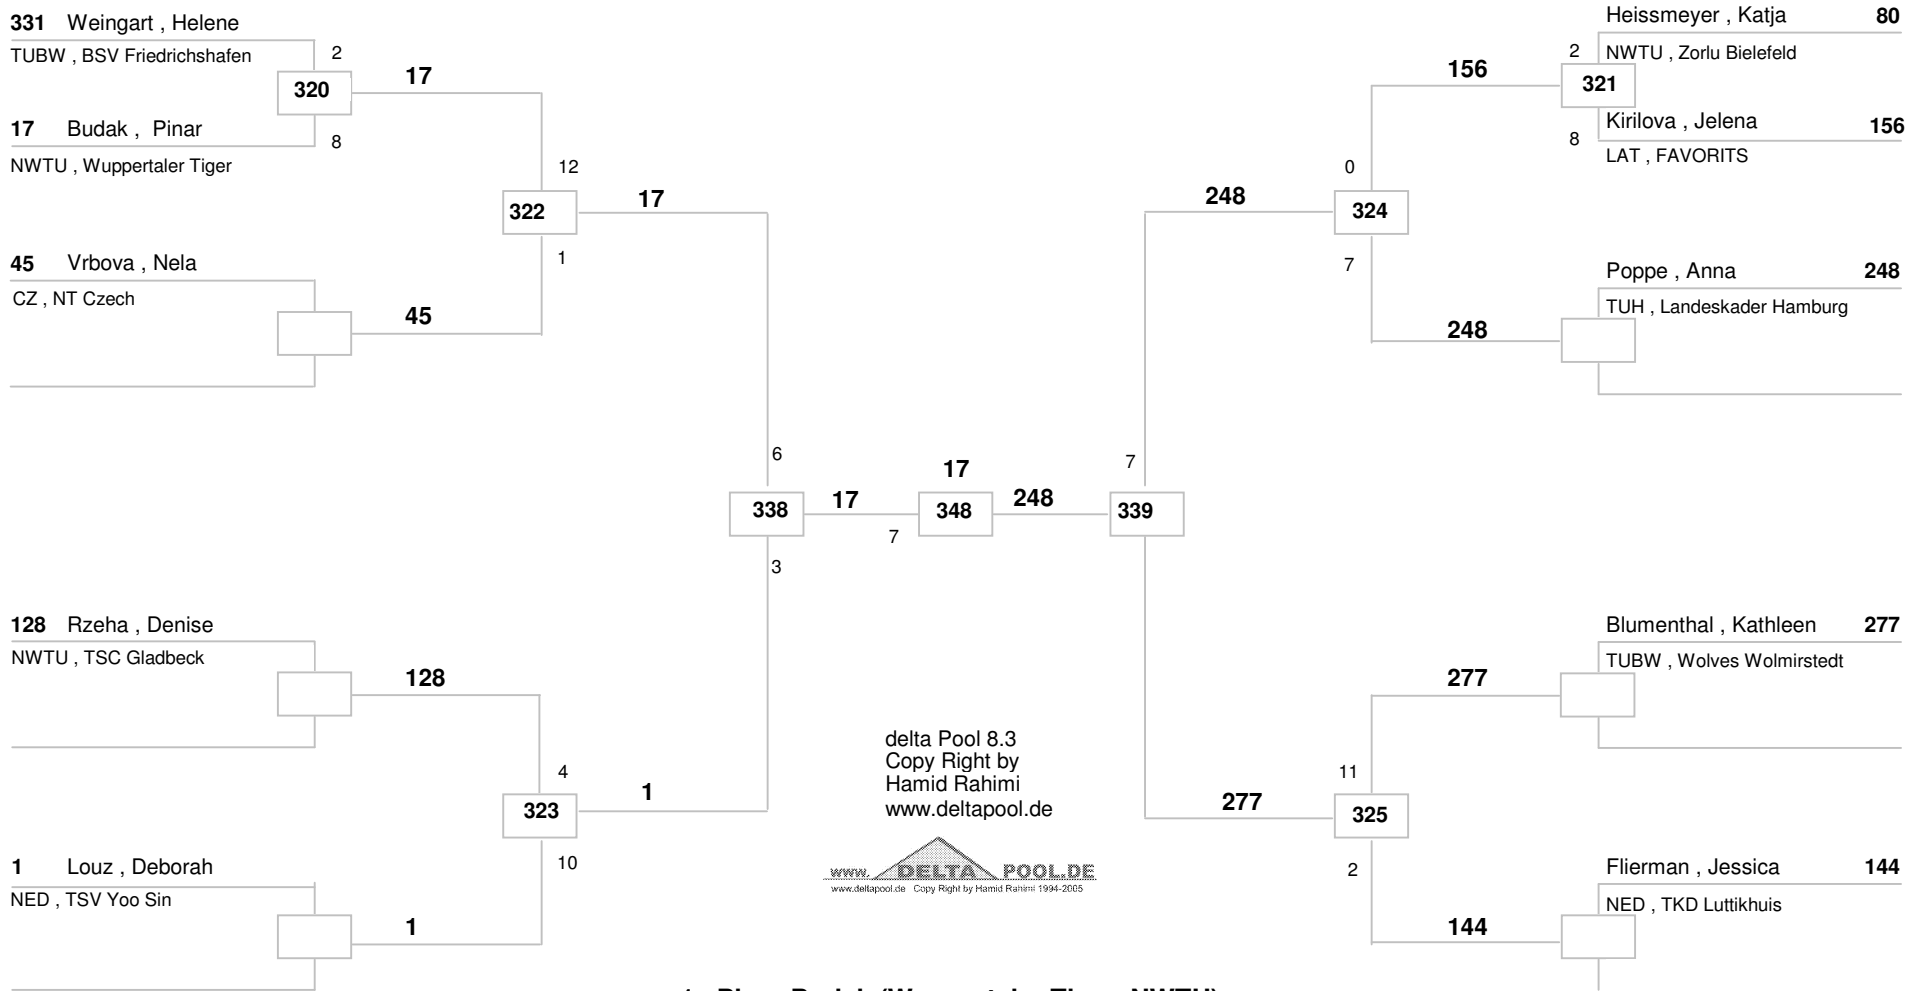

Sen fm -59
24. int. Flora Pokal 2005
Hamburg
am 21.05.2005

delta Pool 8.3
Copy Right by
Hamid Rahimi
www.deltapool.de