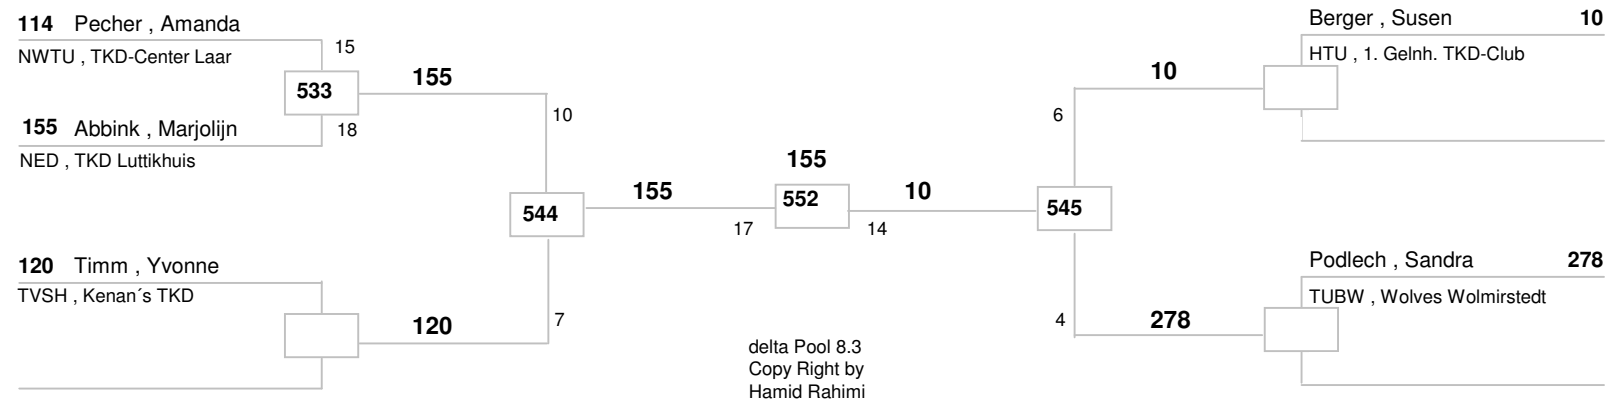

Sen fm -55

24. int. Flora Pokal 2005

Hamburg

am 21.05.2005

1. Julija Kuzmina (FAVORITS, LAT)
2. Demet Özcan (TuS Ende, NWTU)
3. Carina Swietkowiak (Wuppertaler Tiger, NV)
3. Hariya Roshangar (MTG Essen-Horst, NWT)

Sen fm -59
 24. int. Flora Pokal 2005
 Hamburg
 am 21.05.2005

delta Pool 8.3
 Copy Right by
 Hamid Rahimi
 www.deltapool.de

Sen fm -63

24. int. Flora Pokal 2005

Hamburg

am 21.05.2005

WWW.DELTAPOOL.DE
www.deltapool.de Copy Right by Hamid Rahimi 1994-2005

1. Joyce v. Baaren (TKD Luttkhuis, NED)
2. Helena Fromm (TSL 2000 Letmathe, NWTU)
3. Kerstin Zimmermann (Landeskader Hamburg, TUH)
3. Eva-Maria Quinkler (SV Gifhorn, NWTU)

Sen fm -67

24. int. Flora Pokal 2005

Hamburg

am 21.05.2005

www.DELTAPOOL.DE
www.deltapool.de Copy Right by Hamid Rahimi 1994-2005

1. Marjolijn Abbink (TKD Luttikhuis, NED)
2. Susen Berger (1. Gelnh. TKD-Club, HTU)
3. Yvonne Timm (Kenan's TKD, TVSH)
3. Sandra Podlech (Wolves Wolmirstedt, TUB)