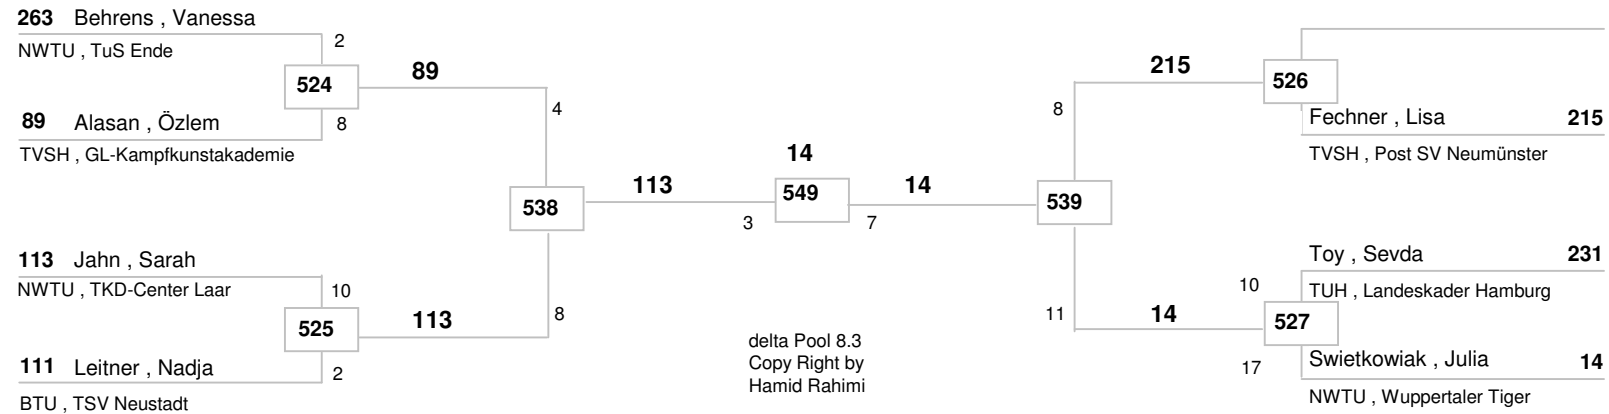

Jun fm -52

24. int. Flora Pokal 2005

Hamburg

am 21.05.2005

delta Pool 8.3
Copy Right by
Hamid Rahimi
www.deltapool.de

1. Ayla Yavuz (SC Koryo, BTV)
2. Katharina Löhning (SG Ostalb, TUBW)
3. Sabrina Wirth (Handok Wiebaden, HTU)
3. Jenny Geier (TKD Swisttal, NWTU)

Jun fm -55

24. int. Flora Pokal 2005

Hamburg

am 21.05.2005

www.DELTAPOOL.DE
www.deltapool.de Copy Right by Hamid Rahimi 1994-2005

1. Linda Kühl (TSL 2000 Letmathe, NWTU)
2. Elpiniki Petridou (Handok Wiebaden, HTU)
3. Anja Schwarz (Zwonitzer HSV, TUS)
3. Lina Maiwand (Landeskader Hamburg, TUI)

Jun fm -59

24. int. Flora Pokal 2005

Hamburg

am 21.05.2005

www.DELTAPOOL.DE
www.deltapool.de Copy Right by Hamid Rahimi 1994-2005

1. Julia Swietkowiak (Wuppertaler Tiger, NW1)
2. Sarah Jahn (TKD-Center Laar, NWTU)
3. Özlem Alasan (GL-Kampfkunstakademie, T)
3. Lisa Fechner (Post SV Neumünster, TVSH)