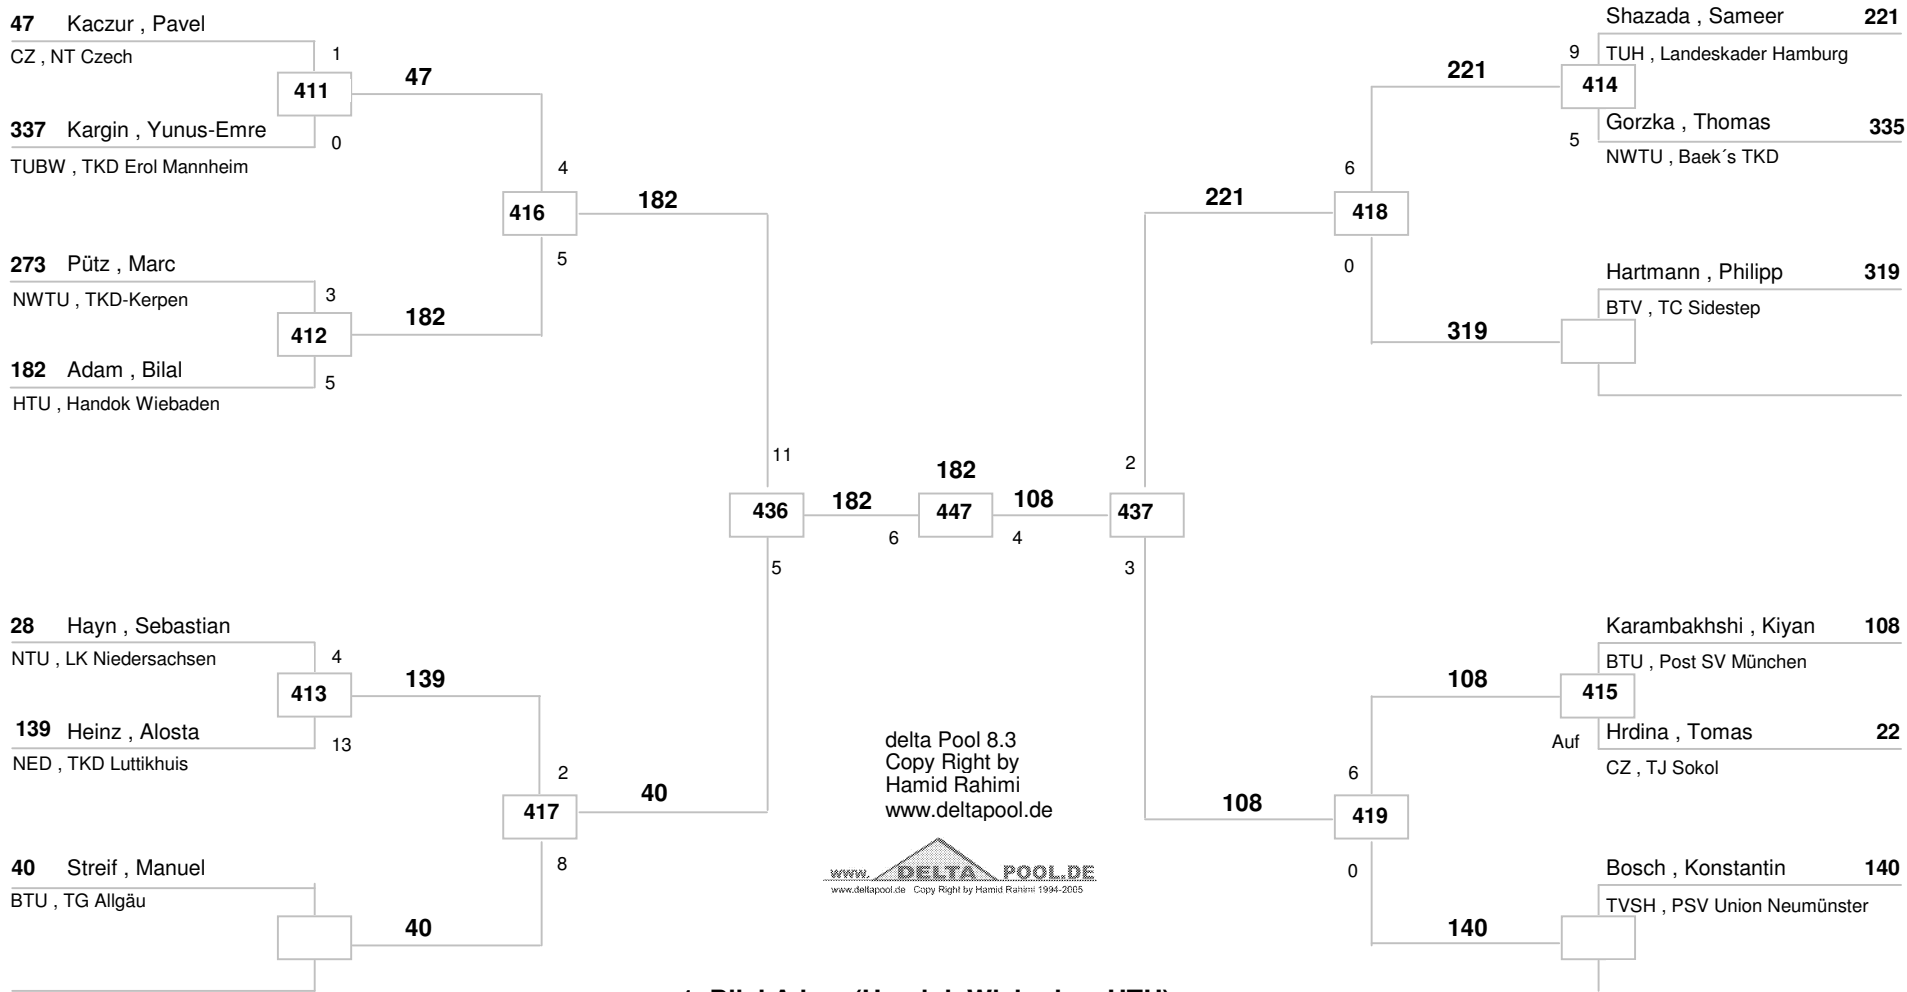

Jun m -68
24. int. Flora Pokal 2005
Hamburg
am 21.05.2005

1. Bilal Adam (Handok Wiebaden, HTU)
2. Kiyan Karambakhshi (Post SV München, BTU)
3. Manuel Streif (TG Allgäu, BTU)
3. Sameer Shazada (Landeskader Hamburg, TUH)