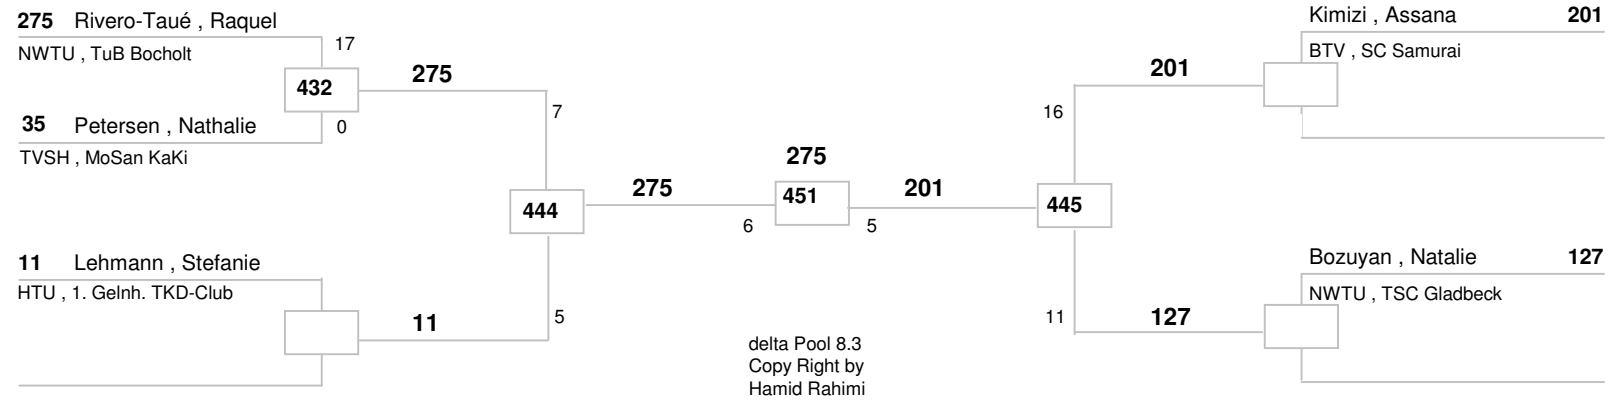

Jun fm -63

24. int. Flora Pokal 2005

Hamburg

am 21.05.2005

WWW.DELTAPOOL.DE
www.deltapool.de Copy Right by Hamid Rahimi 1994-2005

1. Carolin Hausotte (Wolves Wolmirstedt, TU)
2. Lilia Maier (SV Yin-Yang Osnabrück, NTU)
3. Elisabeth Bierich (TSV Korbach, HTU)
3. Ebru Yazici (SC Özad, NWTU)

Jun fm -68

24. int. Flora Pokal 2005

Hamburg

am 21.05.2005

www.DELTAPOOL.DE
www.deltapool.de Copy Right by Hamid Rahimi 1994-2005

1. Raquel Rivero-Taué (TuB Bocholt, NWTU)
2. Assana Kimizi (SC Samurai, BTV)
3. Stefanie Lehmann (1. Gelnh. TKD-Club, HT)
3. Natalie Bozuyan (TSC Gladbeck, NWTU)