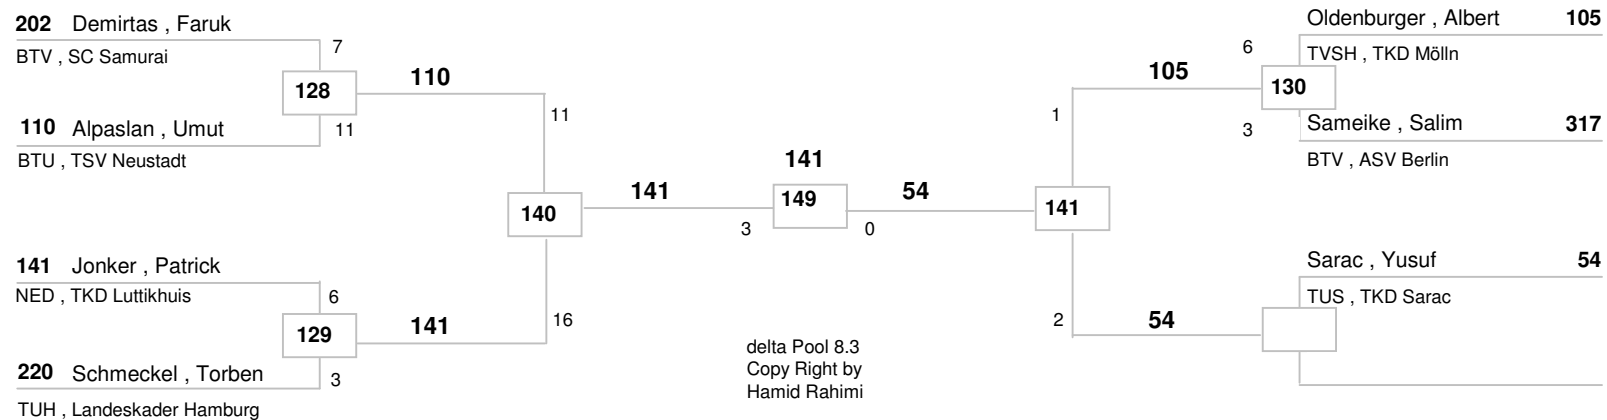

1. Joyce v. Baaren (TKD Luttkhuis, NED)
2. Helena Fromm (TSL 2000 Letmathe, NWTU)
3. Kerstin Zimmermann (Landeskader Hamburg, TUH)
3. Eva-Maria Quinkler (SV Gifhorn, NWTU)

Sen fm -67

24. int. Flora Pokal 2005

Hamburg

am 21.05.2005

www.DELTAPOOL.DE
www.deltapool.de Copy Right by Hamid Rahimi 1994-2005

1. Marjolijn Abbink (TKD Luttikhuis, NED)
2. Susen Berger (1. Gelnh. TKD-Club, HTU)
3. Yvonne Timm (Kenan's TKD, TVSH)
3. Sandra Podlech (Wolves Wolmirstedt, TUB)

Jun m +78

24. int. Flora Pokal 2005

Hamburg

am 21.05.2005

www.DELTAPOOL.DE
www.deltapool.de Copy Right by Hamid Rahimi 1994-2005

1. Patrick Jonker (TKD Luttkhuis, NED)
2. Yusuf Sarac (TKD Sarac, TUS)
3. Umut Alpaslan (TSV Neustadt, BTU)
3. Albert Oldenburger (TKD Mölln, TVSH)

Jun m -45

24. int. Flora Pokal 2005

Hamburg

am 21.05.2005

www.DELTAPOOL.DE
www.deltapool.de Copy Right by Hamid Rahimi 1994-2005

1. Denis Roskosch (Olympic TKD Lüdensche)
2. Evgenij Volkov (TKD Sarac, TUS)
3. Gahez Maiwand (Landeskader Hamburg, T)
3. Orcan Öztürk (TKD Özer, BTU)