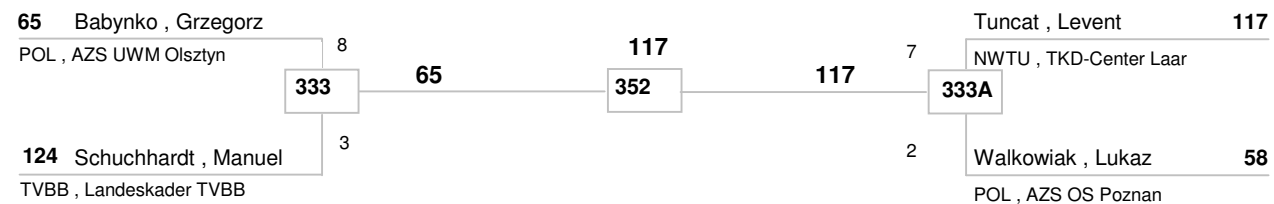

Sen m +84
 24. int. Flora Pokal 2005
 Hamburg
 am 21.05.2005

delta Pool 8.3
 Copy Right by
 Hamid Rahimi
 www.deltapool.de

1. Ulvi Kaya (TKD Swisttal, NWTU)
2. Karol Franz (AZS AWF Poznan, POL)
3. Michael Reichert (TKD Luttkhuis, NED)
3. Issa Alsouma (Landeskader Hamburg, TUH)

Sen m -58

24. int. Flora Pokal 2005

Hamburg

am 21.05.2005

delta Pool 8.3
Copy Right by
Hamid Rahimi

1. Levent Tuncat (TKD-Center Laar, NWTU)
2. Grzegorz Babynko (AZS UWM Olsztyn, POL)
3. Manuel Schuchhardt (Landeskader TVBB, TVBB)
3. Lukaz Walkowiak (AZS OS Poznan, POL)