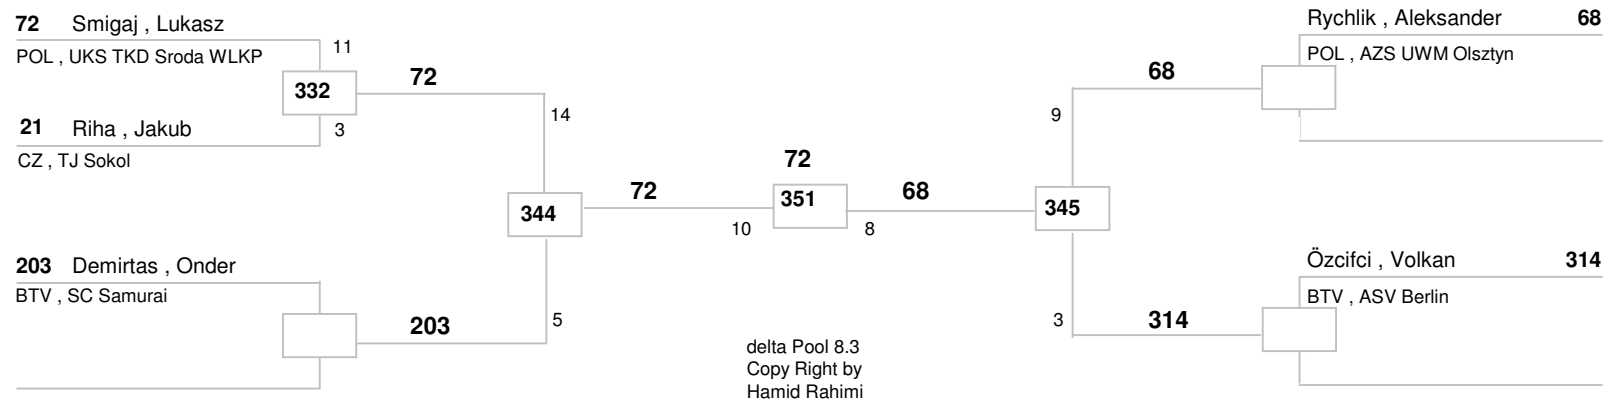

Jun m -68
24. int. Flora Pokal 2005
Hamburg
am 21.05.2005

1. Bilal Adam (Handok Wiebaden, HTU)
2. Kiyan Karambakhshi (Post SV München, BTU)
3. Manuel Streif (TG Allgäu, BTU)
3. Sameer Shazada (Landeskader Hamburg, TUH)

Jun m -73

24. int. Flora Pokal 2005

Hamburg

am 21.05.2005

delta Pool 8.3
Copy Right by
Hamid Rahimi

1. Gökmen Özad (SC Özad, NWTU)
2. Muhamed Bougraf (SC Özad, NWTU)
3. Frederik Gansch (TSV Ebersberg, BTU)

Jun m -78

24. int. Flora Pokal 2005

Hamburg

am 21.05.2005

WWW.DELTAPOOL.DE
www.deltapool.de Copy Right by Hamid Rahimi 1994-2005

1. Lukasz Smigaj (UKS TKD Sroda WLKP, PO)
2. Aleksander Rychlik (AZS UWM Olsztyn, PC)
3. Onder Demirtas (SC Samurai, BTV)
3. Volkan Özcifci (ASV Berlin, BTV)