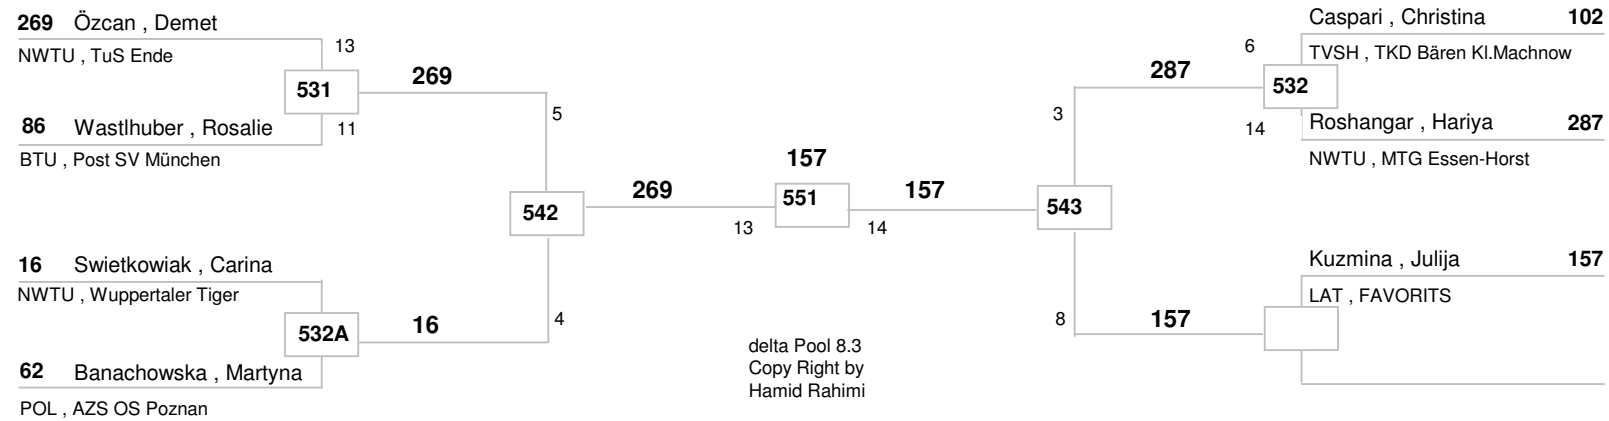

Sen fm -47

24. int. Flora Pokal 2005

Hamburg

am 21.05.2005

www.DELTAPOOL.DE
www.deltapool.de Copy Right by Hamid Rahimi 1994-2005

1. Olga Stenske (SG Ostalb, TUBW)
2. Sevtap Bilir (SC Koryo, BTV)
3. Tanja Morsink (TKD Luttkhuis, NED)
3. Silvia Holz (BV Anklam, TUMV)

Sen fm -51

24. int. Flora Pokal 2005

Hamburg

am 21.05.2005

www.DELTAPOOL.DE
www.deltapool.de Copy Right by Hamid Rahimi 1994-2005

1. Ann-Kahtrin Herch (TKD Özer, BTU)
2. Nildem Kayas (TKD Swisttal, NWTU)
3. Klaudia Wicik (AZS UWM Olsztyn, POL)
3. Derya Keles (SG Ostalb, TUBW)

Sen fm -55

24. int. Flora Pokal 2005

Hamburg

am 21.05.2005

1. Julija Kuzmina (FAVORITS, LAT)
2. Demet Özcan (TuS Ende, NWTU)
3. Carina Swietkowiak (Wuppertaler Tiger, NV)
3. Hariya Roshangar (MTG Essen-Horst, NWT)