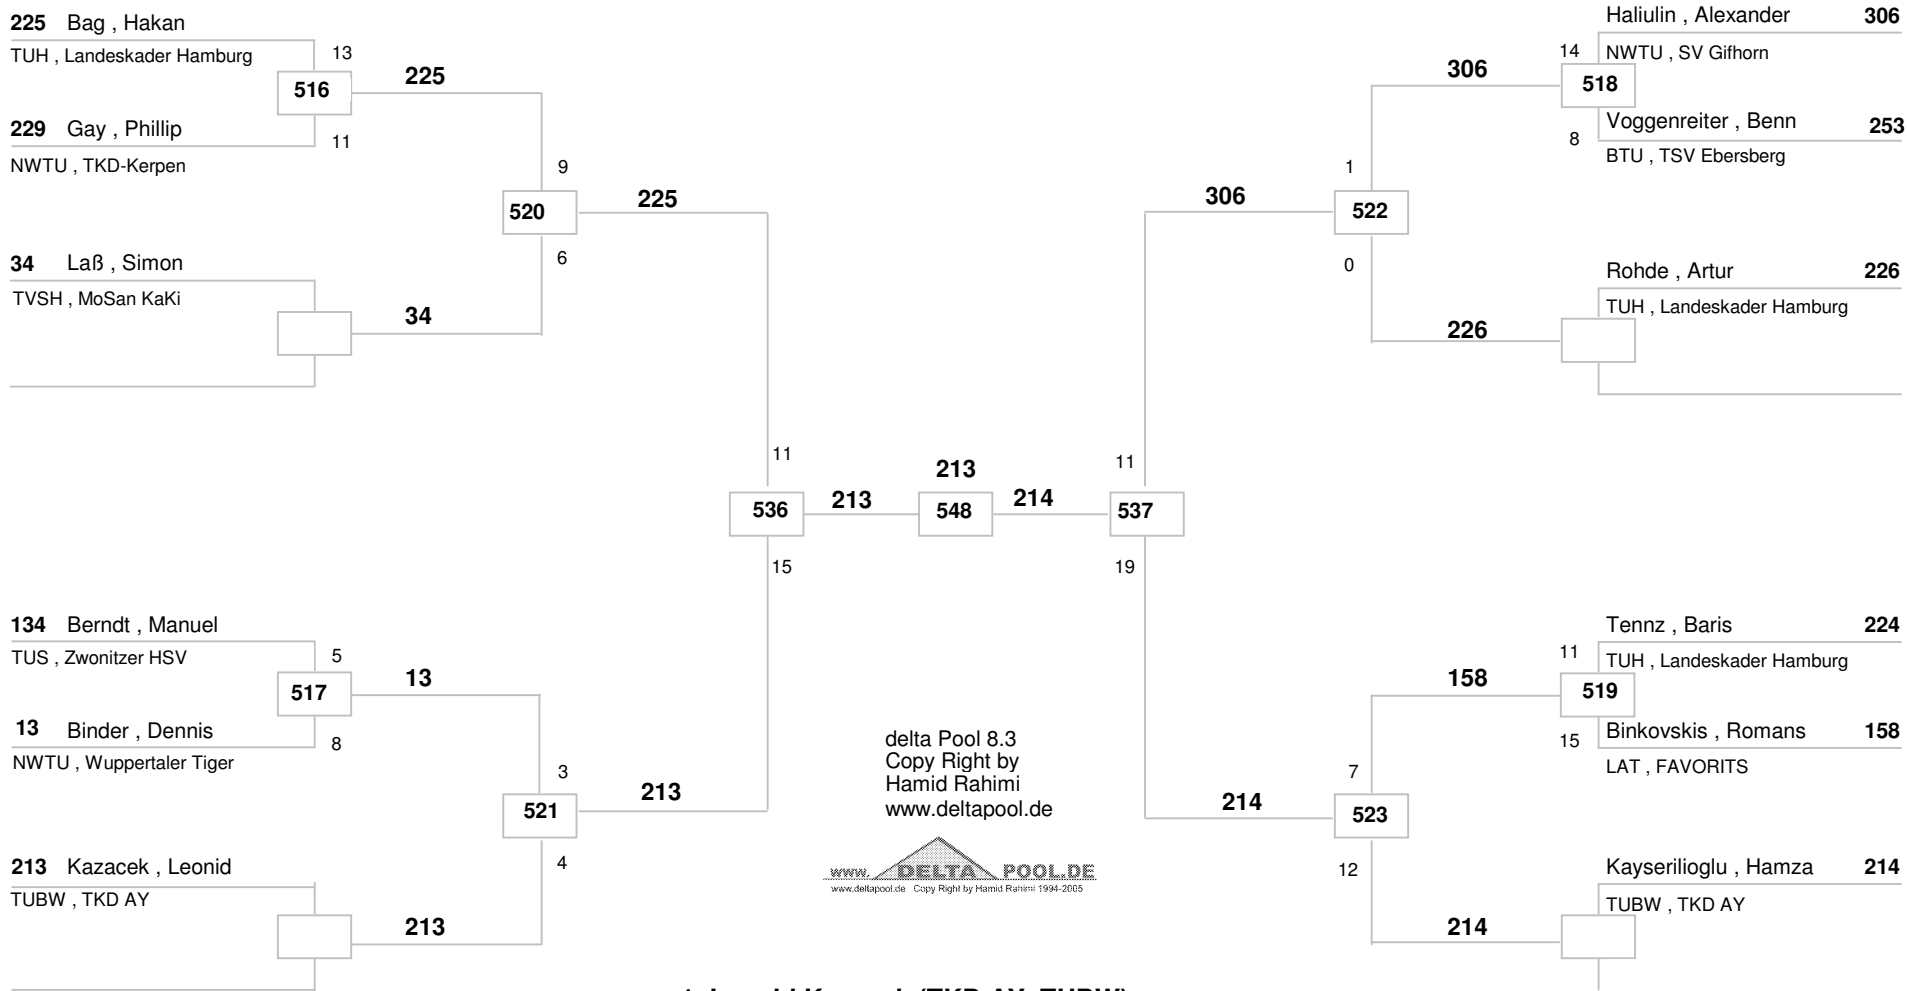

Jun m -51
24. int. Flora Pokal 2005
Hamburg
am 21.05.2005

delta Pool 8.3
Copy Right by
Hamid Rahimi
www.deltapool.de

1. Leonid Kazacek (TKD AY, TUBW)
2. Hamza Kayserilioglu (TKD AY, TUBW)
3. Hakan Bag (Landeskader Hamburg, TUH)
3. Alexander Haliulin (SV Gifhorn, NWTU)