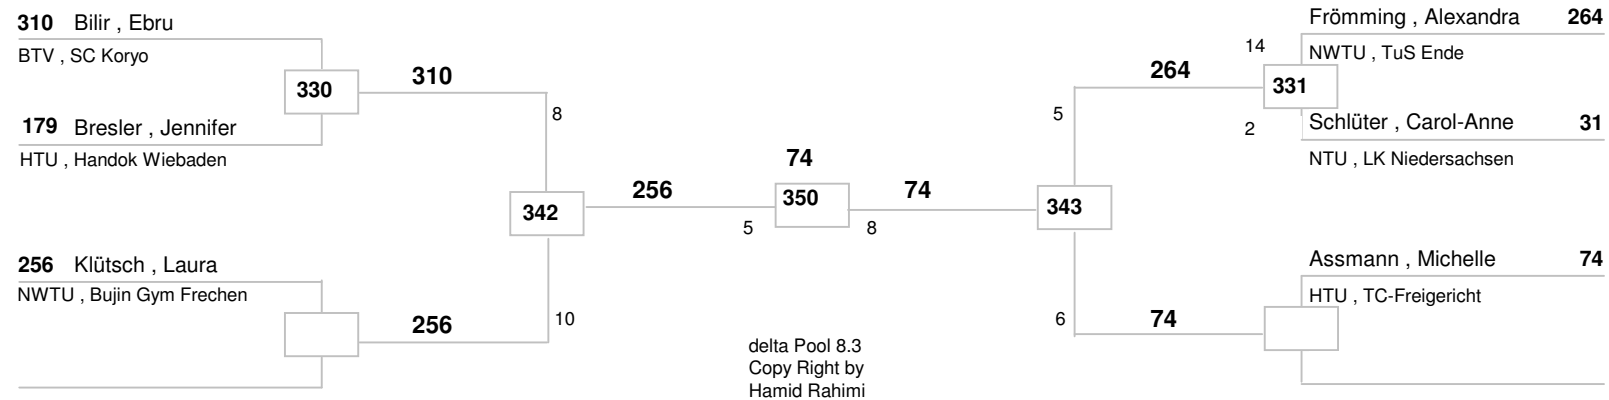

Jun m -78

24. int. Flora Pokal 2005

Hamburg

am 21.05.2005

WWW.DELTAPOOL.DE
www.deltapool.de Copy Right by Hamid Rahimi 1994-2005

1. Lukasz Smigaj (UKS TKD Sroda WLKP, PO)
2. Aleksander Rychlik (AZS UWM Olsztyn, PC)
3. Onder Demirtas (SC Samurai, BTV)
3. Volkan Özcifci (ASV Berlin, BTV)

1. Tuba Mutlu (TKD-Center Laar, NWTU)
2. Nadine Studtrucker (TuS Ende, NWTU)

Jun fm -42

24. int. Flora Pokal 2005

Hamburg

am 21.05.2005

1. Jennifer Manz (BSV Friedrichshafen, TUBV)
2. Tugba Özen (TKD Özer, BTU)
3. Stefanie Gockel (SVF Herringen, NWTU)
3. Jennifer Frank (TigerAcademy Pirmasens,

Jun fm -44

24. int. Flora Pokal 2005

Hamburg

am 21.05.2005

www.DELTAPOOL.DE
www.deltapool.de Copy Right by Hamid Rahimi 1994-2005

1. Michelle Assmann (TC-Freigericht, HTU)
2. Laura Klütsch (Bujin Gym Frechen, NWTU)
3. Ebru Bilir (SC Koryo, BTV)
3. Alexandra Frömming (TuS Ende, NWTU)

Jun fm -46

24. int. Flora Pokal 2005

Hamburg

am 21.05.2005

www.DELTAPOOL.DE
www.deltapool.de Copy Right by Hamid Rahimi 1994-2005

1. Jennifer Köpf (TKD Hakan, BTU)
2. Sarah Weber (TSL 2000 Letmathe, NWTU)
3. Marcela Mikova (NT Czech, CZ)
3. Aneta Rymian (SKS "Start" Olsztyn, POL)