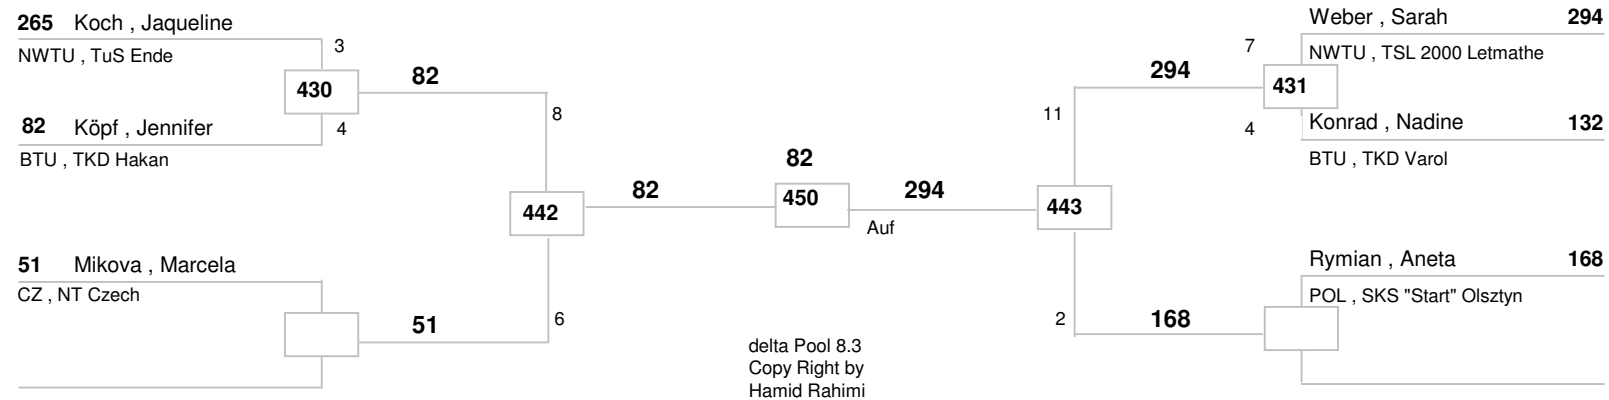

Jun fm -44

24. int. Flora Pokal 2005

Hamburg

am 21.05.2005

www.DELTAPOOL.DE
www.deltapool.de Copy Right by Hamid Rahimi 1994-2005

1. Michelle Assmann (TC-Freigericht, HTU)
2. Laura Klütsch (Bujin Gym Frechen, NWTU)
3. Ebru Bilir (SC Koryo, BTV)
3. Alexandra Frömming (TuS Ende, NWTU)

Jun fm -46

24. int. Flora Pokal 2005

Hamburg

am 21.05.2005

www.DELTAPOOL.DE
www.deltapool.de Copy Right by Hamid Rahimi 1994-2005

1. Jennifer Köpf (TKD Hakan, BTU)
2. Sarah Weber (TSL 2000 Letmathe, NWTU)
3. Marcela Mikova (NT Czech, CZ)
3. Aneta Rymian (SKS "Start" Olsztyn, POL)