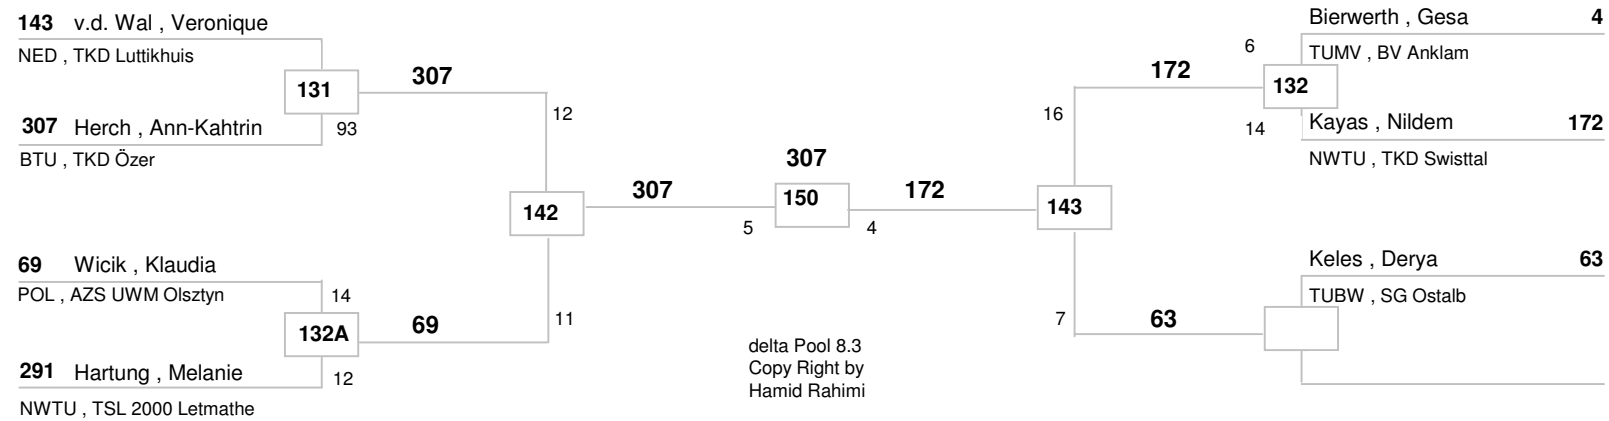

Sen fm +72

24. int. Flora Pokal 2005

Hamburg

am 21.05.2005

delta Pool 8.3
Copy Right by
Hamid Rahimi

1. Yvonne Oude Luttikhuis (TKD Luttikhuis, NED)
2. Miranda v.d. Reue (TKD Luttikhuis, NED)
3. Monika Pikelj (BSV Friedrichshafen, TUBW)
3. Svea Richter (TSV Ebersberg, BTU)

Sen fm -47

24. int. Flora Pokal 2005

Hamburg

am 21.05.2005

www.DELTAPOOL.DE
www.deltapool.de Copy Right by Hamid Rahimi 1994-2005

1. Olga Stenske (SG Ostalb, TUBW)
2. Sevtap Bilir (SC Koryo, BTV)
3. Tanja Morsink (TKD Luttkhuis, NED)
3. Silvia Holz (BV Anklam, TUMV)

Sen fm -51

24. int. Flora Pokal 2005

Hamburg

am 21.05.2005

www.DELTAPOOL.DE
www.deltapool.de Copy Right by Hamid Rahimi 1994-2005

1. Ann-Kahtrin Herch (TKD Özer, BTU)
2. Nildem Kayas (TKD Swisttal, NWTU)
3. Klaudia Wicik (AZS UWM Olsztyn, POL)
3. Derya Keles (SG Ostalb, TUBW)

Sen fm -55

24. int. Flora Pokal 2005

Hamburg

am 21.05.2005

1. Julija Kuzmina (FAVORITS, LAT)
2. Demet Özcan (TuS Ende, NWTU)
3. Carina Swietkowiak (Wuppertaler Tiger, NV)
3. Hariya Roshangar (MTG Essen-Horst, NWT)