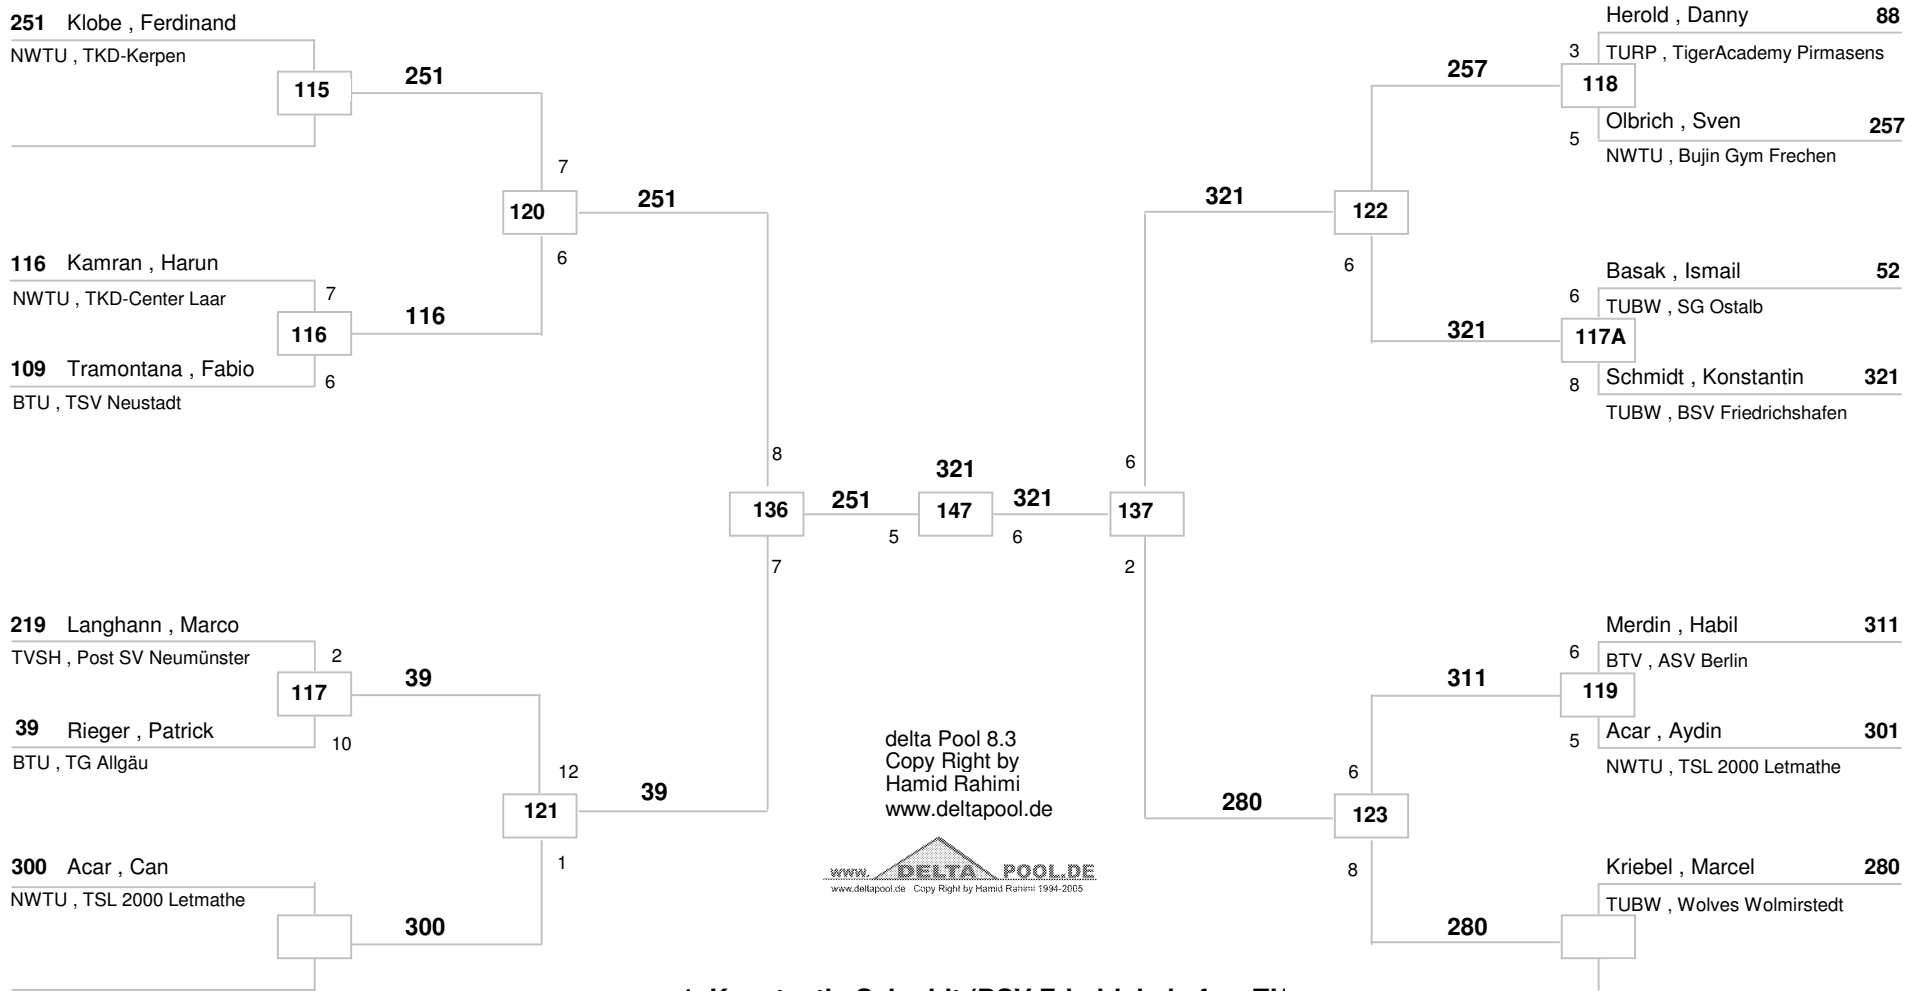

Jun m -51
24. int. Flora Pokal 2005
Hamburg
am 21.05.2005

delta Pool 8.3
 Copy Right by
 Hamid Rahimi
 www.deltapool.de

1. Leonid Kazacek (TKD AY, TUBW)
2. Hamza Kayserilioglu (TKD AY, TUBW)
3. Hakan Bag (Landeskader Hamburg, TUH)
3. Alexander Haliulin (SV Gifhorn, NWTU)

Jun m -55
24. int. Flora Pokal 2005
Hamburg
am 21.05.2005

delta Pool 8.3
 Copy Right by
 Hamid Rahimi
 www.deltapool.de

- 1. Konstantin Schmidt (BSV Friedrichshafen, TU)**
- 2. Ferdinand Klobe (TKD-Kerpen, NWTU)**
- 3. Patrick Rieger (TG Allgäu, BTU)**
- 3. Marcel Kriebel (Wolves Wolmirstedt, TUBW)**