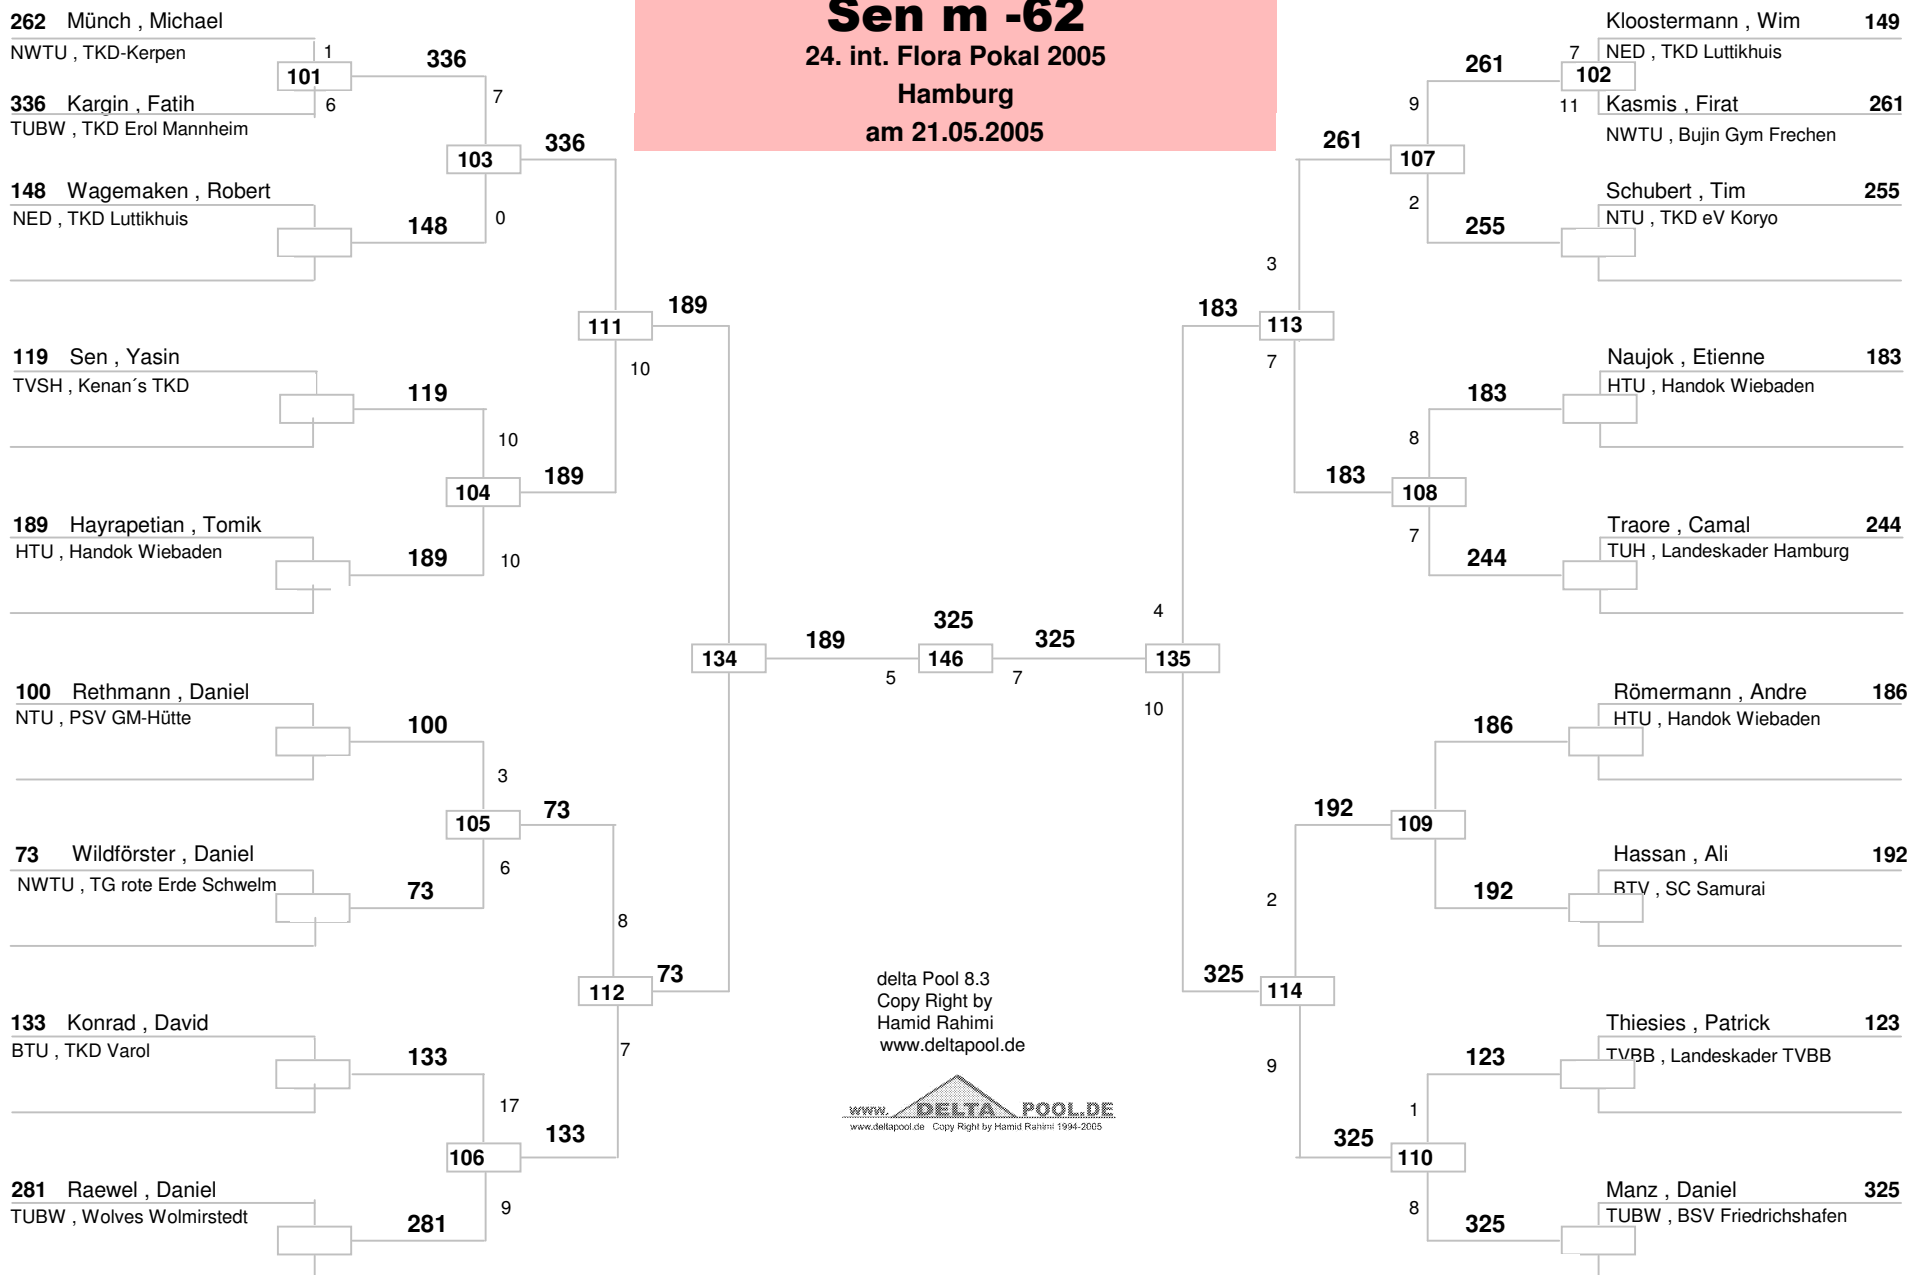

Sen m -58

24. int. Flora Pokal 2005

Hamburg

am 21.05.2005

delta Pool 8.3
Copy Right by
Hamid Rahimi

1. Levent Tuncat (TKD-Center Laar, NWTU)
2. Grzegorz Babynko (AZS UWM Olsztyn, POL)
3. Manuel Schuchhardt (Landeskader TVBB, TVBB)
3. Lukaz Walkowiak (AZS OS Poznan, POL)

Sen m -62

24. int. Flora Pokal 2005

Hamburg

am 21.05.2005

delta Pool 8.3
Copy Right by
Hamid Rahimi
www.deltapool.de

1. Daniel Manz (BSV Friedrichshafen, TUBW)
2. Tomik Hayrapetian (Handok Wiebaden, HTU)
3. Etienne Naujok (Handok Wiebaden, HTU)
3. Daniel Wildförster (TG rote Erde Schwelm, NV)