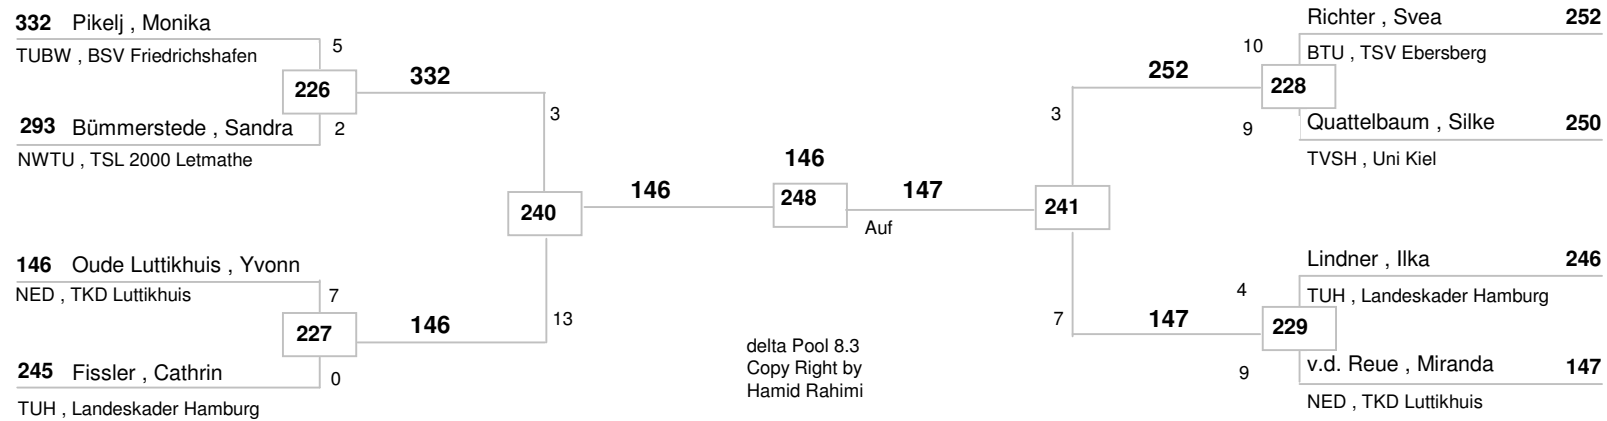

Auf 9
213 9

delta Pool 8.3
Copy Right by
Hamid Rahimi
www.deltapool.de

1. Aram Tsatourian (TSC Gladbeck, NWTU)
2. Kamila Chwesiuk (AZS UWM Olsztyn, POL)
3. Marcin Swedrzynki (AZS OS Poznan, POL)
3. Bashir Adam (Handok Wiebaden, HTU)

Sen m -84

24. int. Flora Pokal 2005
Hamburg
am 21.05.2005

1. Stephan Hintze (Landeskader Hamburg, TUH)
2. Marco Hansen (JC Würselen, NWTU)
3. Fritz Cerney (Landeskader Hamburg, TUH)
3. Sandro Patriarca (JC Würselen, NWTU)

Sen fm +72

24. int. Flora Pokal 2005

Hamburg

am 21.05.2005

delta Pool 8.3
Copy Right by
Hamid Rahimi

1. Yvonne Oude Luttikhuis (TKD Luttikhuis, NED)
2. Miranda v.d. Reue (TKD Luttikhuis, NED)
3. Monika Pikelj (BSV Friedrichshafen, TUBW)
3. Svea Richter (TSV Ebersberg, BTU)

Sen fm -47

24. int. Flora Pokal 2005

Hamburg

am 21.05.2005

www.DELTAPOOL.DE
www.deltapool.de Copy Right by Hamid Rahimi 1994-2005

1. Olga Stenske (SG Ostalb, TUBW)
2. Sevtap Bilir (SC Koryo, BTV)
3. Tanja Morsink (TKD Luttkhuis, NED)
3. Silvia Holz (BV Anklam, TUMV)