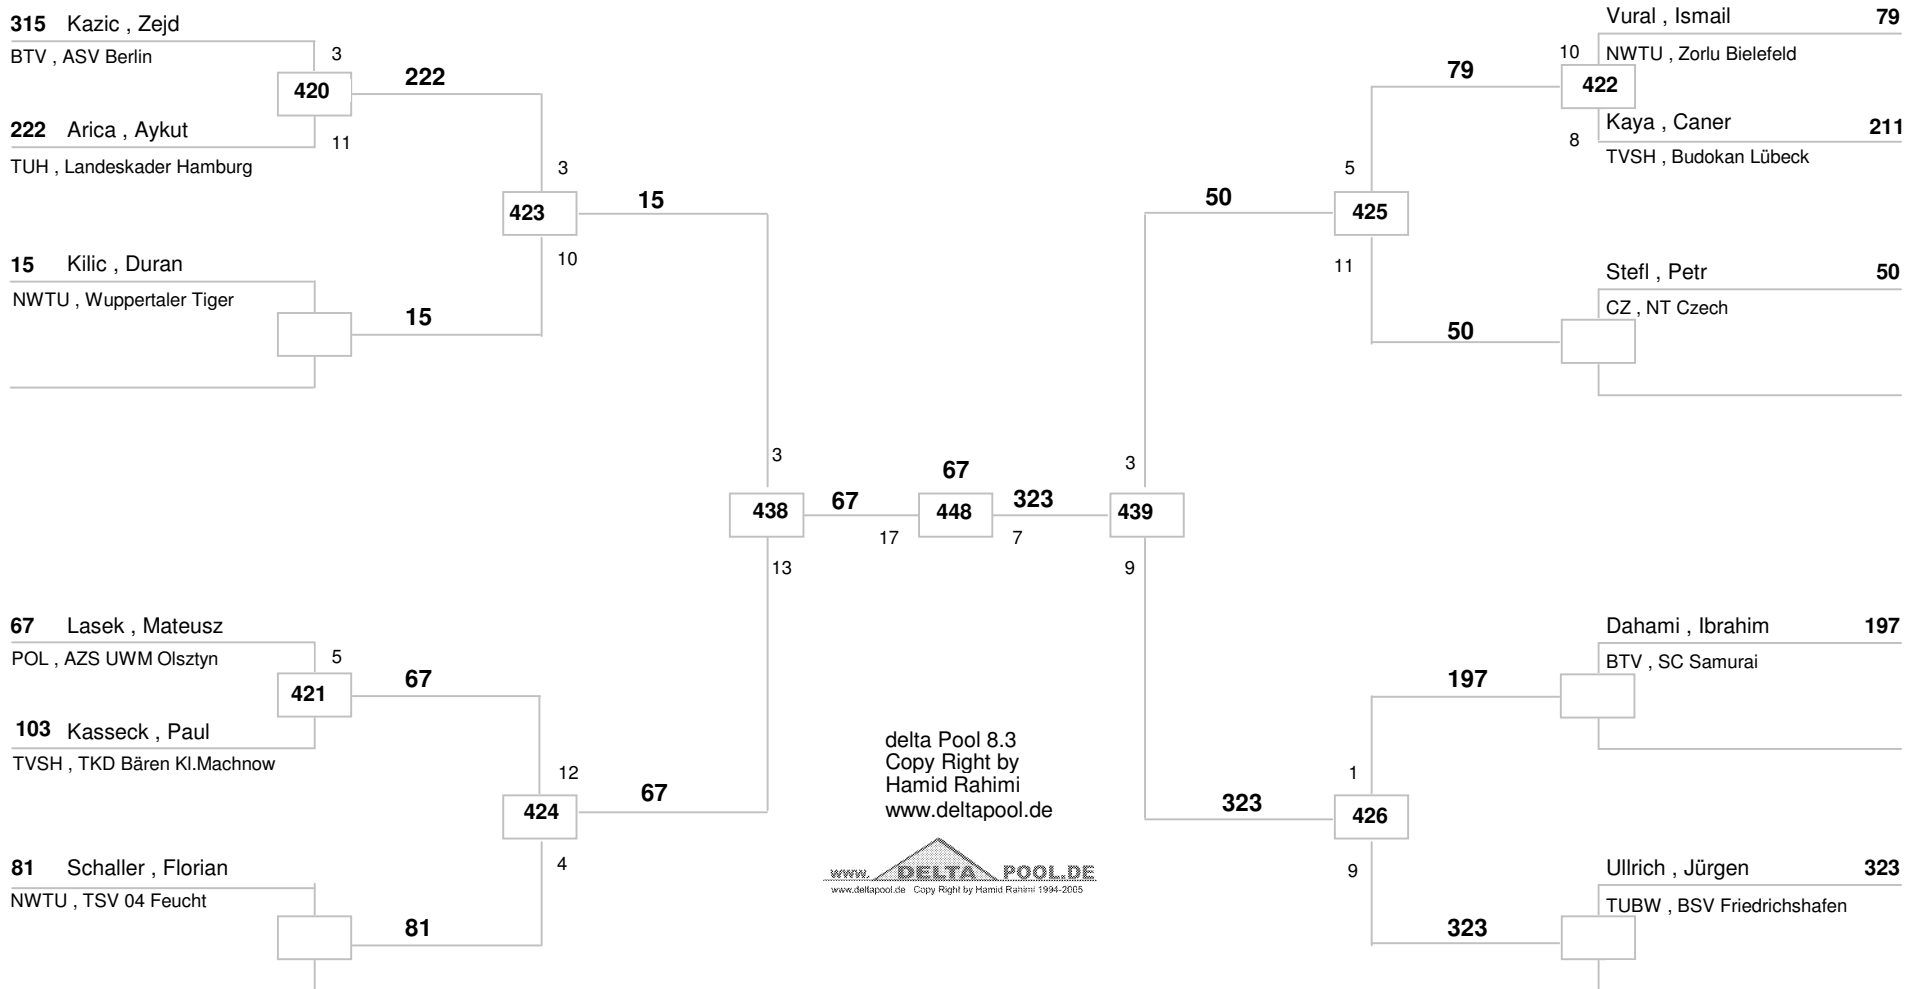

Jun m -63

24. int. Flora Pokal 2005

Hamburg

am 21.05.2005

delta Pool 8.3
Copy Right by
Hamid Rahimi
www.deltapool.de

1. Mateusz Lasek (AZS UWM Olsztyn, POL)
2. Jürgen Ullrich (BSV Friedrichshafen, TUBW)
3. Duran Kilic (Wuppertaler Tiger, NWTU)
3. Petr Stefl (NT Czech, CZ)