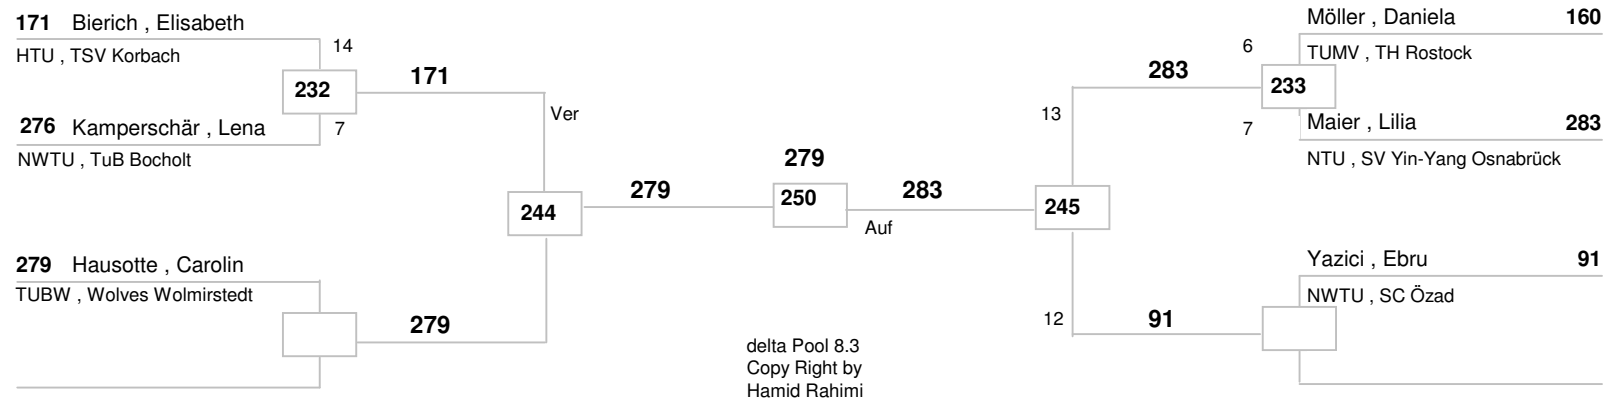

Jun fm -59

24. int. Flora Pokal 2005

Hamburg

am 21.05.2005

www.DELTAPOOL.DE
www.deltapool.de Copy Right by Hamid Rahimi 1994-2005

1. Julia Swietkowiak (Wuppertaler Tiger, NW1)
2. Sarah Jahn (TKD-Center Laar, NWTU)
3. Özlem Alasan (GL-Kampfkunstakademie, T)
3. Lisa Fechner (Post SV Neumünster, TVSH)

Jun fm -63

24. int. Flora Pokal 2005

Hamburg

am 21.05.2005

WWW.DELTAPOOL.DE
www.deltapool.de Copy Right by Hamid Rahimi 1994-2005

1. Carolin Hausotte (Wolves Wolmirstedt, TU)
2. Lilia Maier (SV Yin-Yang Osnabrück, NTU)
3. Elisabeth Bierich (TSV Korbach, HTU)
3. Ebru Yazici (SC Özad, NWTU)