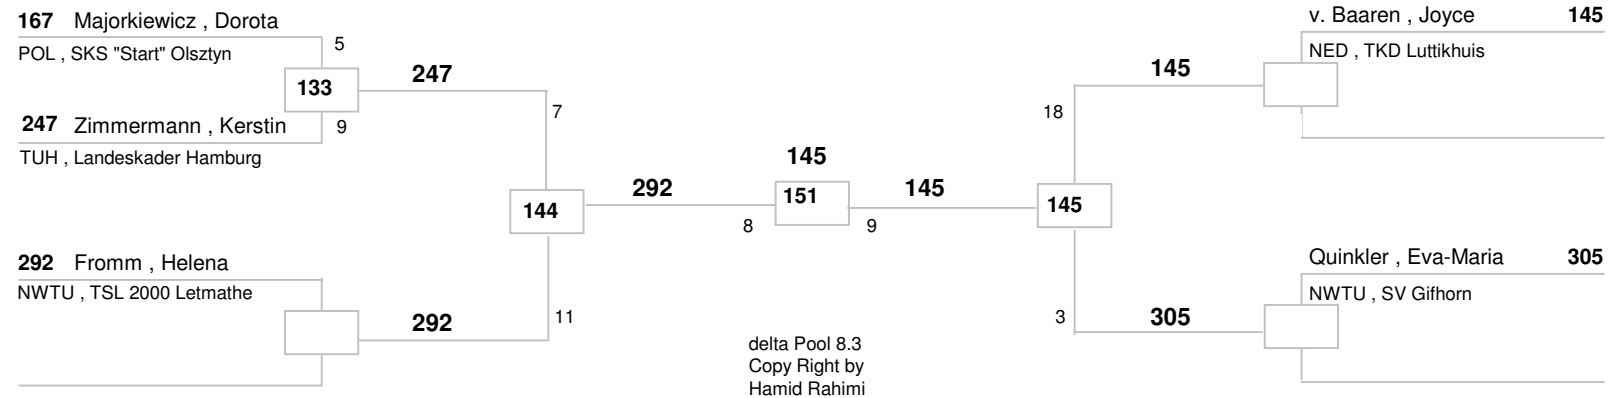

Sen fm -55

24. int. Flora Pokal 2005

Hamburg

am 21.05.2005

1. Julija Kuzmina (FAVORITS, LAT)
2. Demet Özcan (TuS Ende, NWTU)
3. Carina Swietkowiak (Wuppertaler Tiger, NV)
3. Hariya Roshangar (MTG Essen-Horst, NWT)

Sen fm -59
 24. int. Flora Pokal 2005
 Hamburg
 am 21.05.2005

delta Pool 8.3
 Copy Right by
 Hamid Rahimi
 www.deltapool.de

Sen fm -63

24. int. Flora Pokal 2005

Hamburg

am 21.05.2005

WWW.DELTAPOOL.DE
www.deltapool.de Copy Right by Hamid Rahimi 1994-2005

1. Joyce v. Baaren (TKD Luttkhuis, NED)
2. Helena Fromm (TSL 2000 Letmathe, NWTU)
3. Kerstin Zimmermann (Landeskader Hamburg, TUH)
3. Eva-Maria Quinkler (SV Gifhorn, NWTU)

Sen fm -67

24. int. Flora Pokal 2005