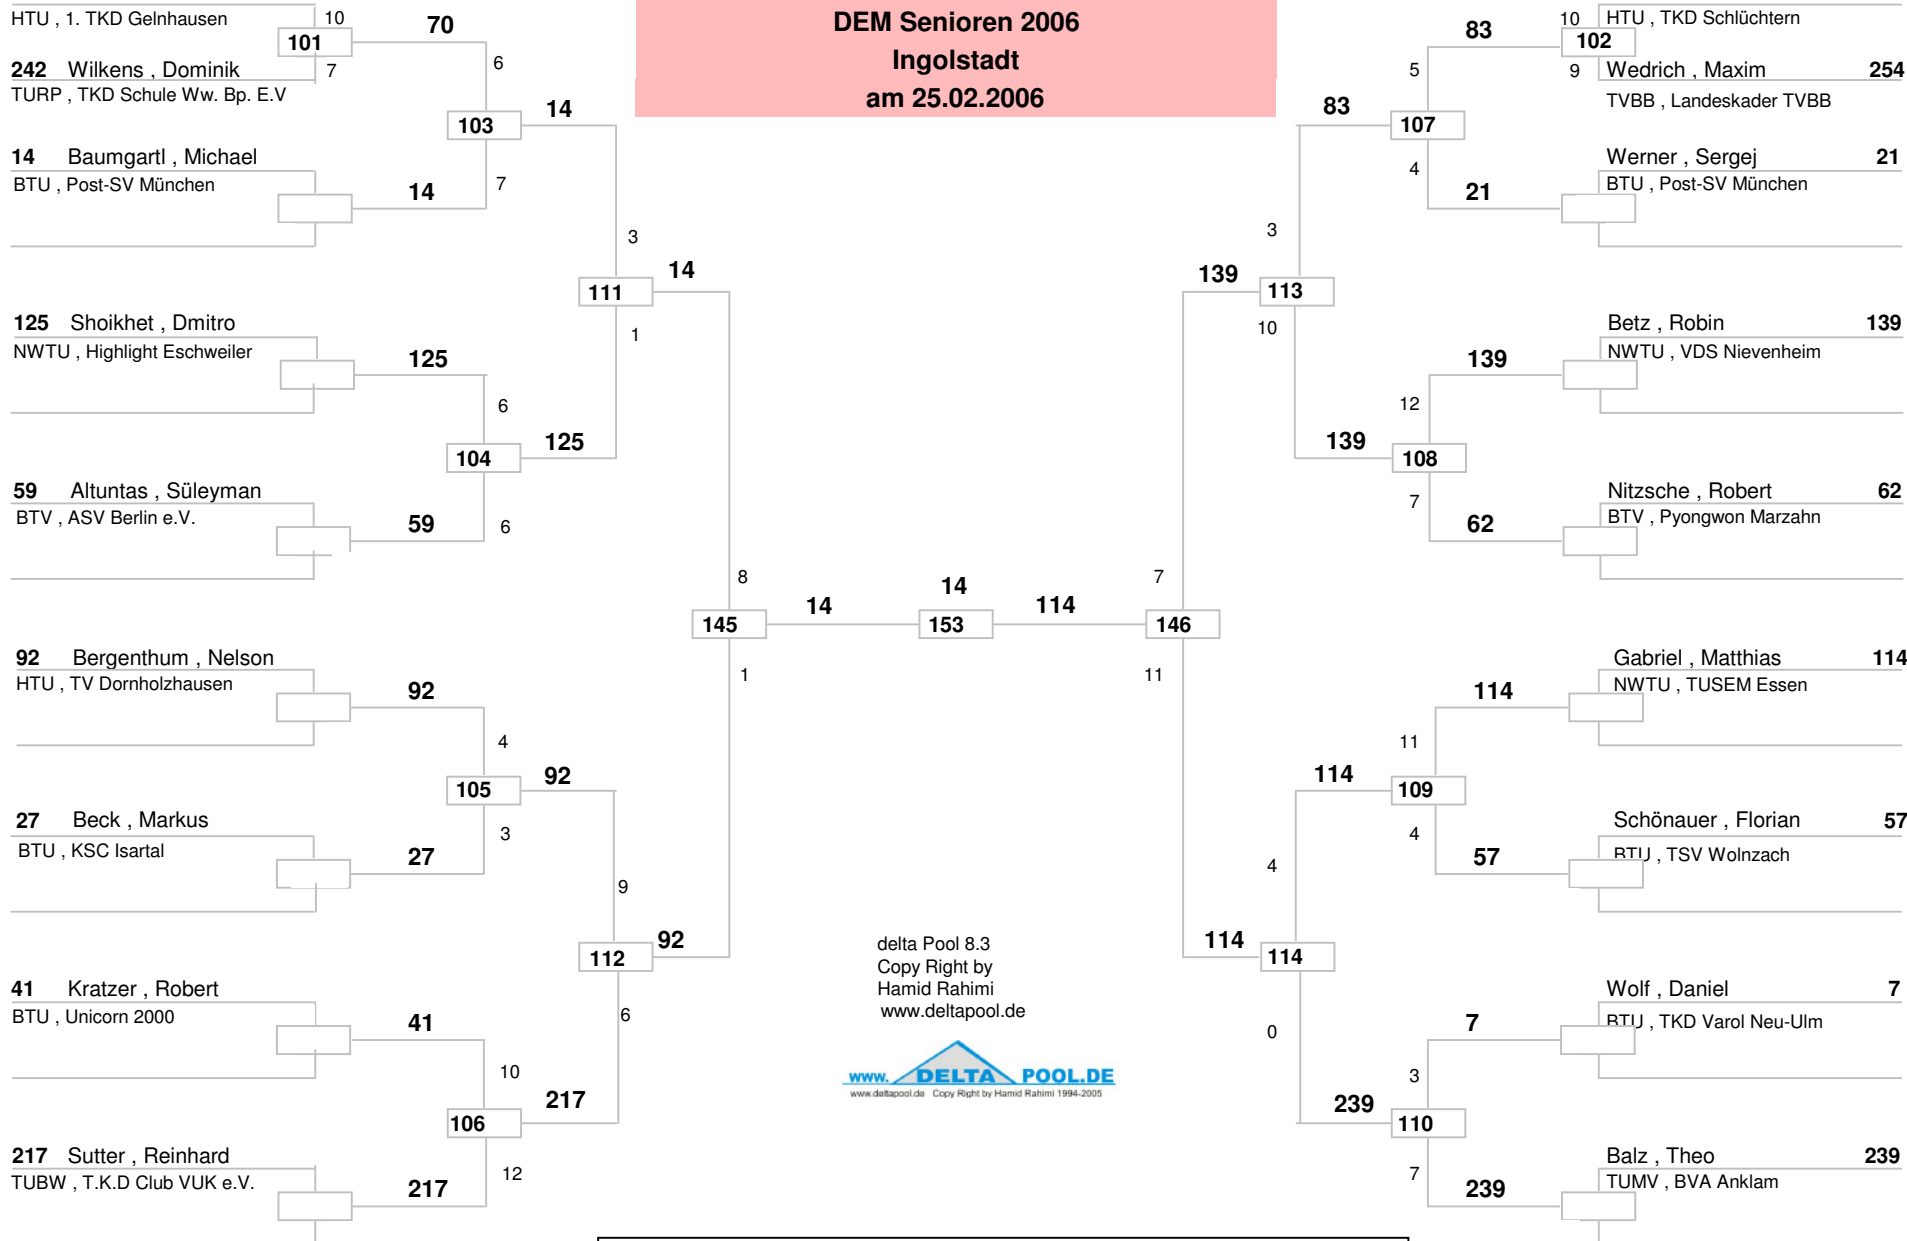

114 Gabriel , Matthias

NWTU , TUSEM Essen

57 Schönauer , Florian

RTUJ , TSV Wolnzach

7 Wolf , Daniel

RTUJ , TKD Varol Neu-Ulm

239 Balz , Theo

TUMV , BVA Anklam