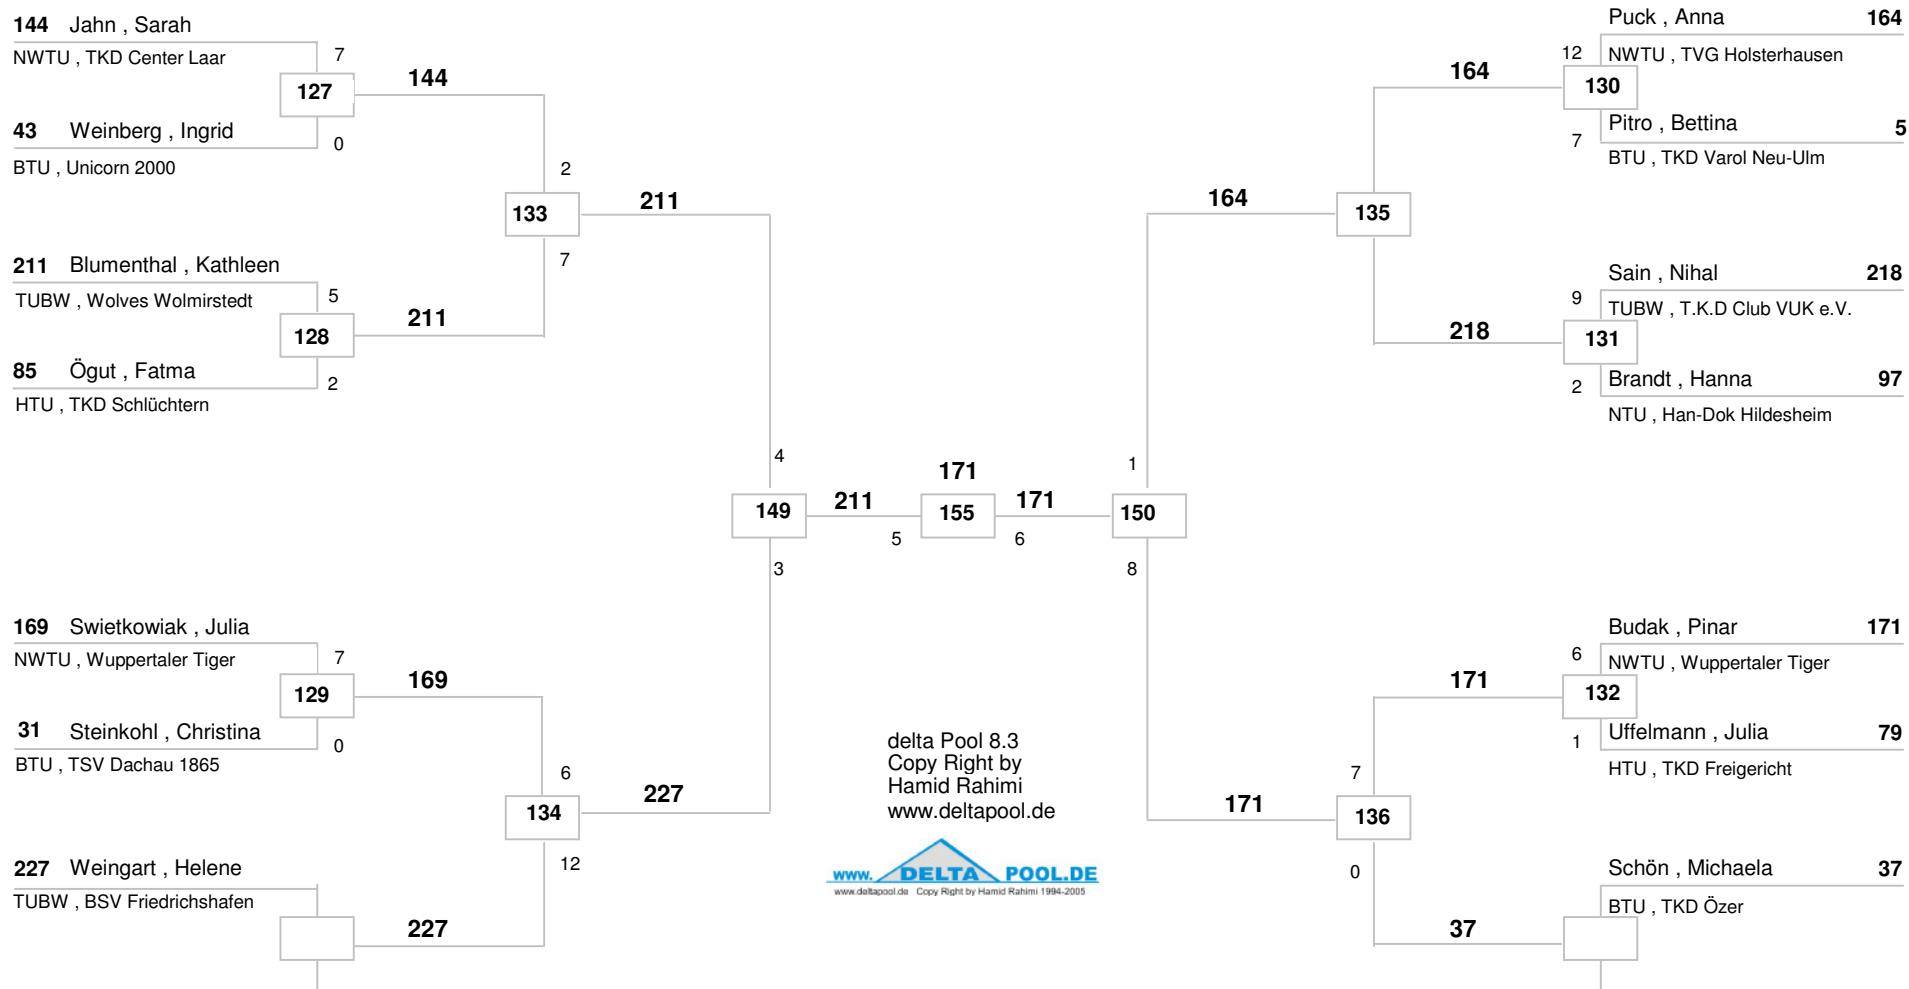

D-51
DEM Senioren 2006
Ingolstadt
am 25.02.2006

1. Ann-Kathrin Herch (TKD Özer, BTU)
2. Ebru Askar (TKD Team Tornado Velbert, NWTU)
3. Simagül Cukurlu (ASV Berlin e.V., BTV)
3. Melanie Hartung (TKD Sport Letmathe 2000, NWTU)

D-55

DEM Senioren 2006

Ingolstadt

am 25.02.2006

delta Pool 8.3
 Copy Right by
 Hamid Rahimi
 www.deltapool.de

1. Claudia Rettschlag (TKD Kerpen, NWTU)
2. Rosalie Wastlhuber (Post-SV München, BTU)
3. Janina Kubitzki (Budo Schule Wiesbaden, HTU)
3. Demet Özcan (TUS Ende e.V., NWTU)

D-59
DEM Senioren 2006
Ingolstadt
am 25.02.2006

- 1. Pinar Budak (Wuppertaler Tiger, NWTU)**
- 2. Kathleen Blumenthal (Wolves Wolmirstedt, TUBW)**
- 3. Helene Weingart (BSV Friedrichshafen, TUBW)**
- 3. Anna Puck (TVG Holsterhausen, NWTU)**