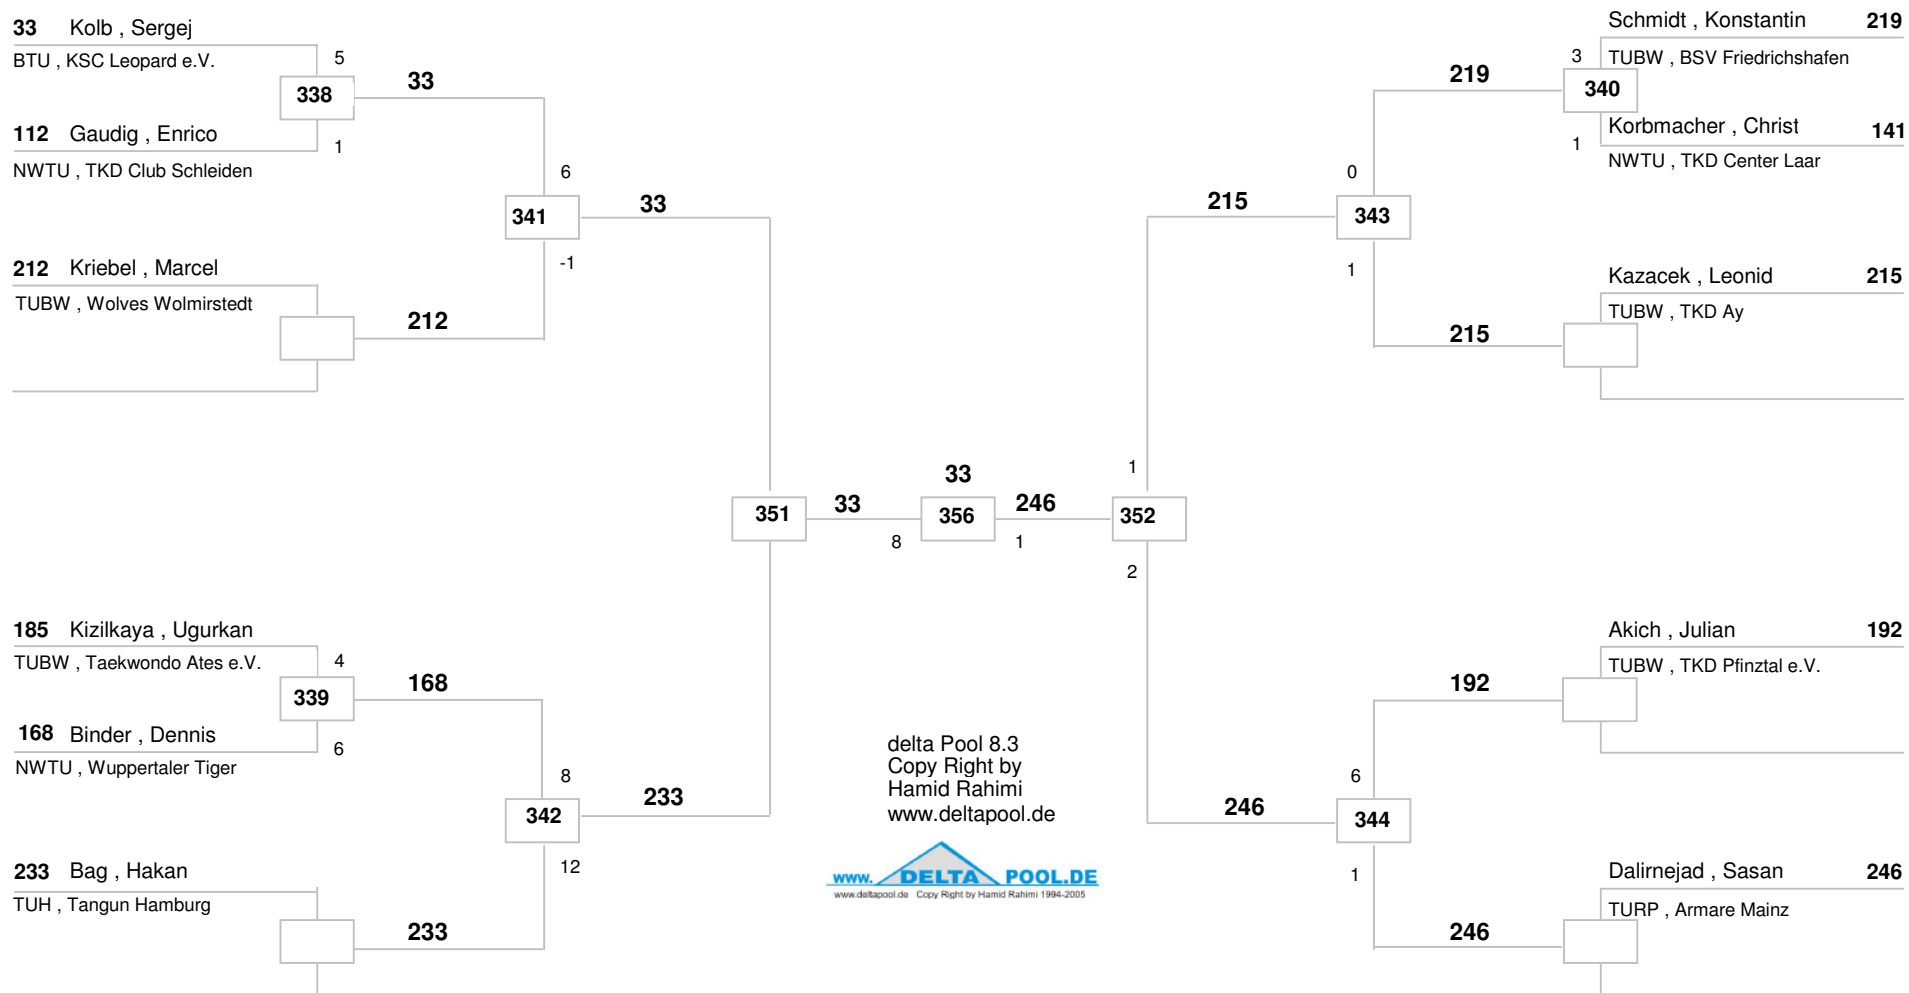

H+84

DEM Senioren 2006

Ingolstadt

am 25.02.2006

1. Volker Wozich (TG Allgäu, BTU)
2. Marcel Lange (TuS Mensfelden, HTU)
3. Volker Hasse (Königsborner SV, NWTU)
3. Sasa Kekic (Budokwai Öhringen, TUBW)

H-54
DEM Senioren 2006
Ingolstadt
am 25.02.2006