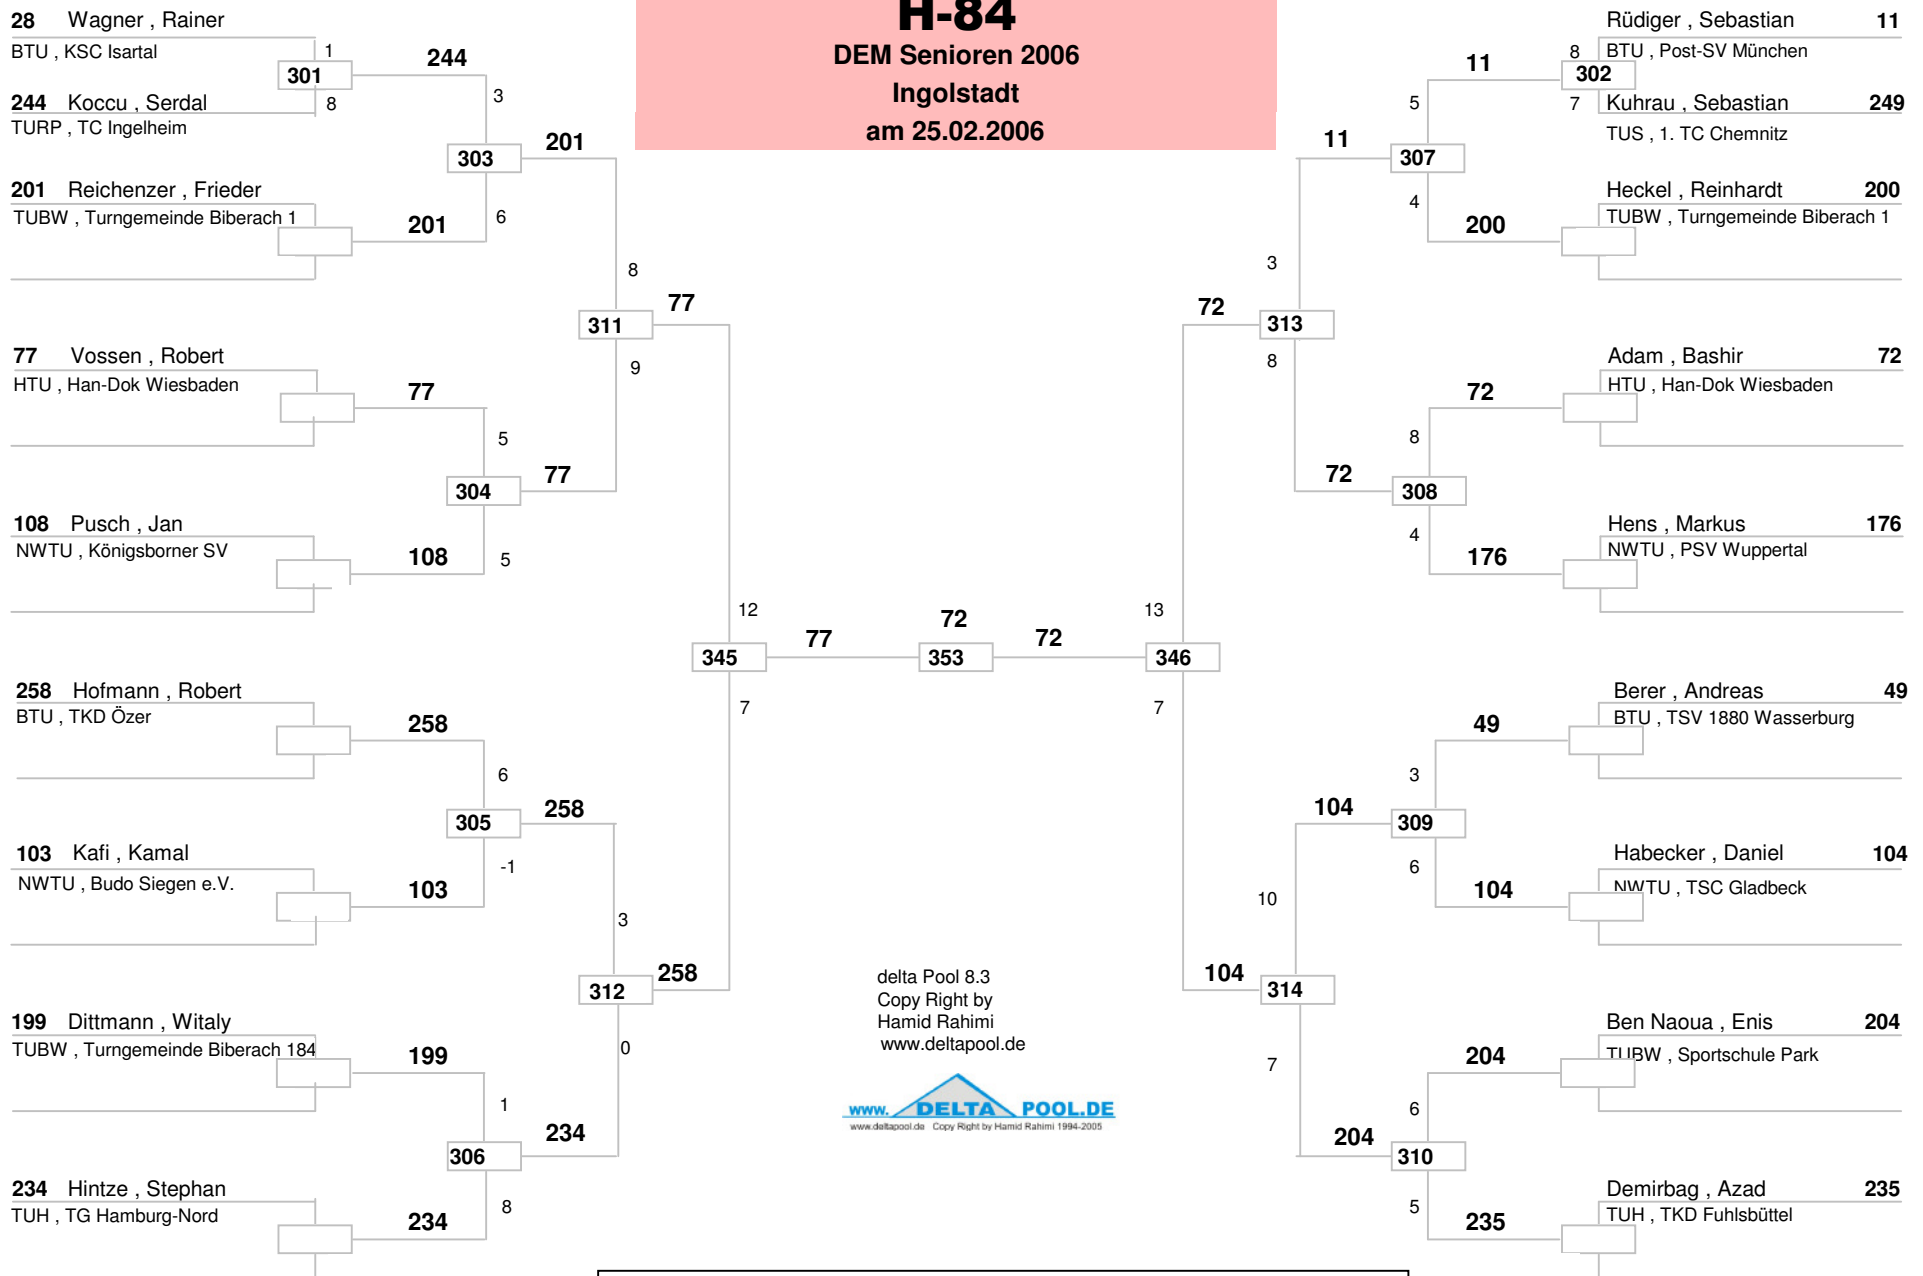

H-84

DEM Senioren 2006

Ingolstadt

am 25.02.2006

delta Pool 8.3
Copy Right by
Hamid Rahimi
www.deltapool.de

[www.DELTA.POOL.DE](http://www.deltapool.de)
www.deltapool.de Copy Right by Hamid Rahimi 1994-2005

1. Bashir Adam (Han-Dok Wiesbaden, HTU)
2. Robert Vossen (Han-Dok Wiesbaden, HTU)
3. Daniel Habecker (TSC Gladbeck, NWTU)
3. Robert Hofmann (TKD Özer, BTU)