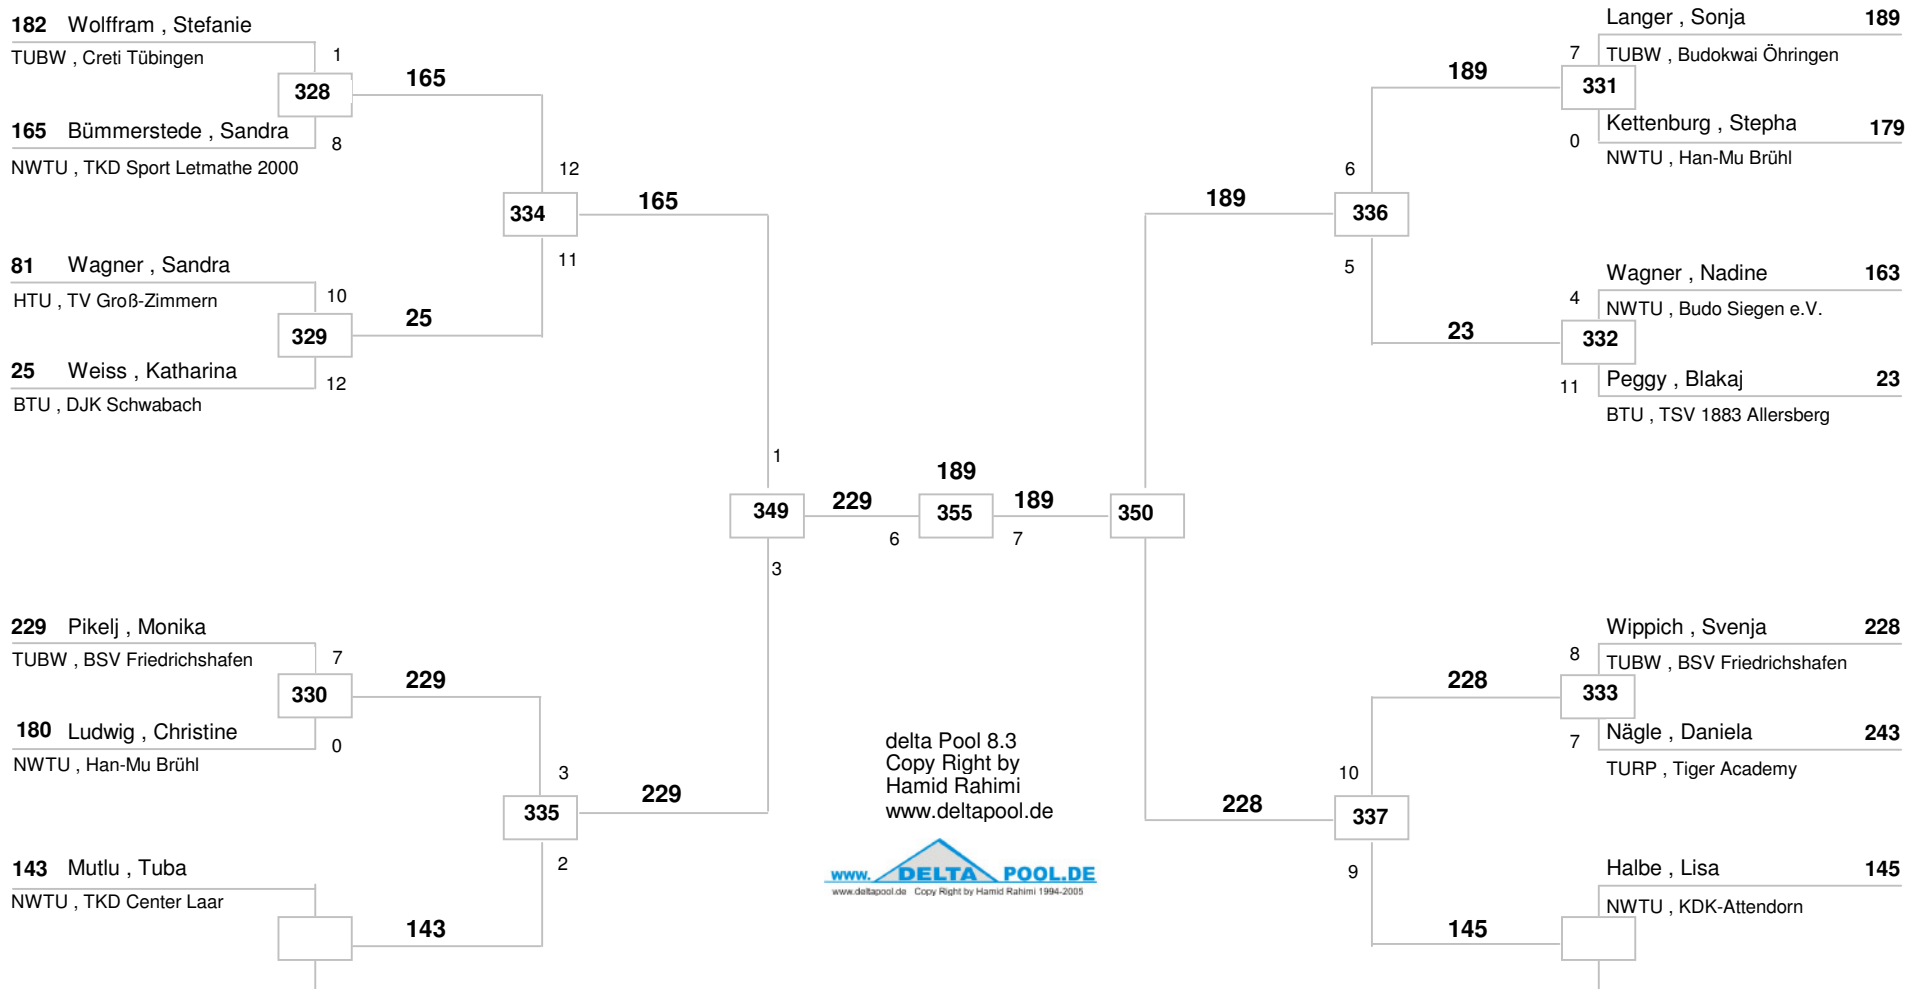

H-84

DEM Senioren 2006

Ingolstadt

am 25.02.2006

delta Pool 8.3
 Copy Right by
 Hamid Rahimi
 www.deltapool.de

[www.DELTA.POOL.DE](http://www.deltapool.de)
 www.deltapool.de Copy Right by Hamid Rahimi 1994-2005

1. Bashir Adam (Han-Dok Wiesbaden, HTU)
2. Robert Vossen (Han-Dok Wiesbaden, HTU)
3. Daniel Habecker (TSC Gladbeck, NWTU)
3. Robert Hofmann (TKD Özer, BTU)

D+72
DEM Senioren 2006
Ingolstadt
am 25.02.2006