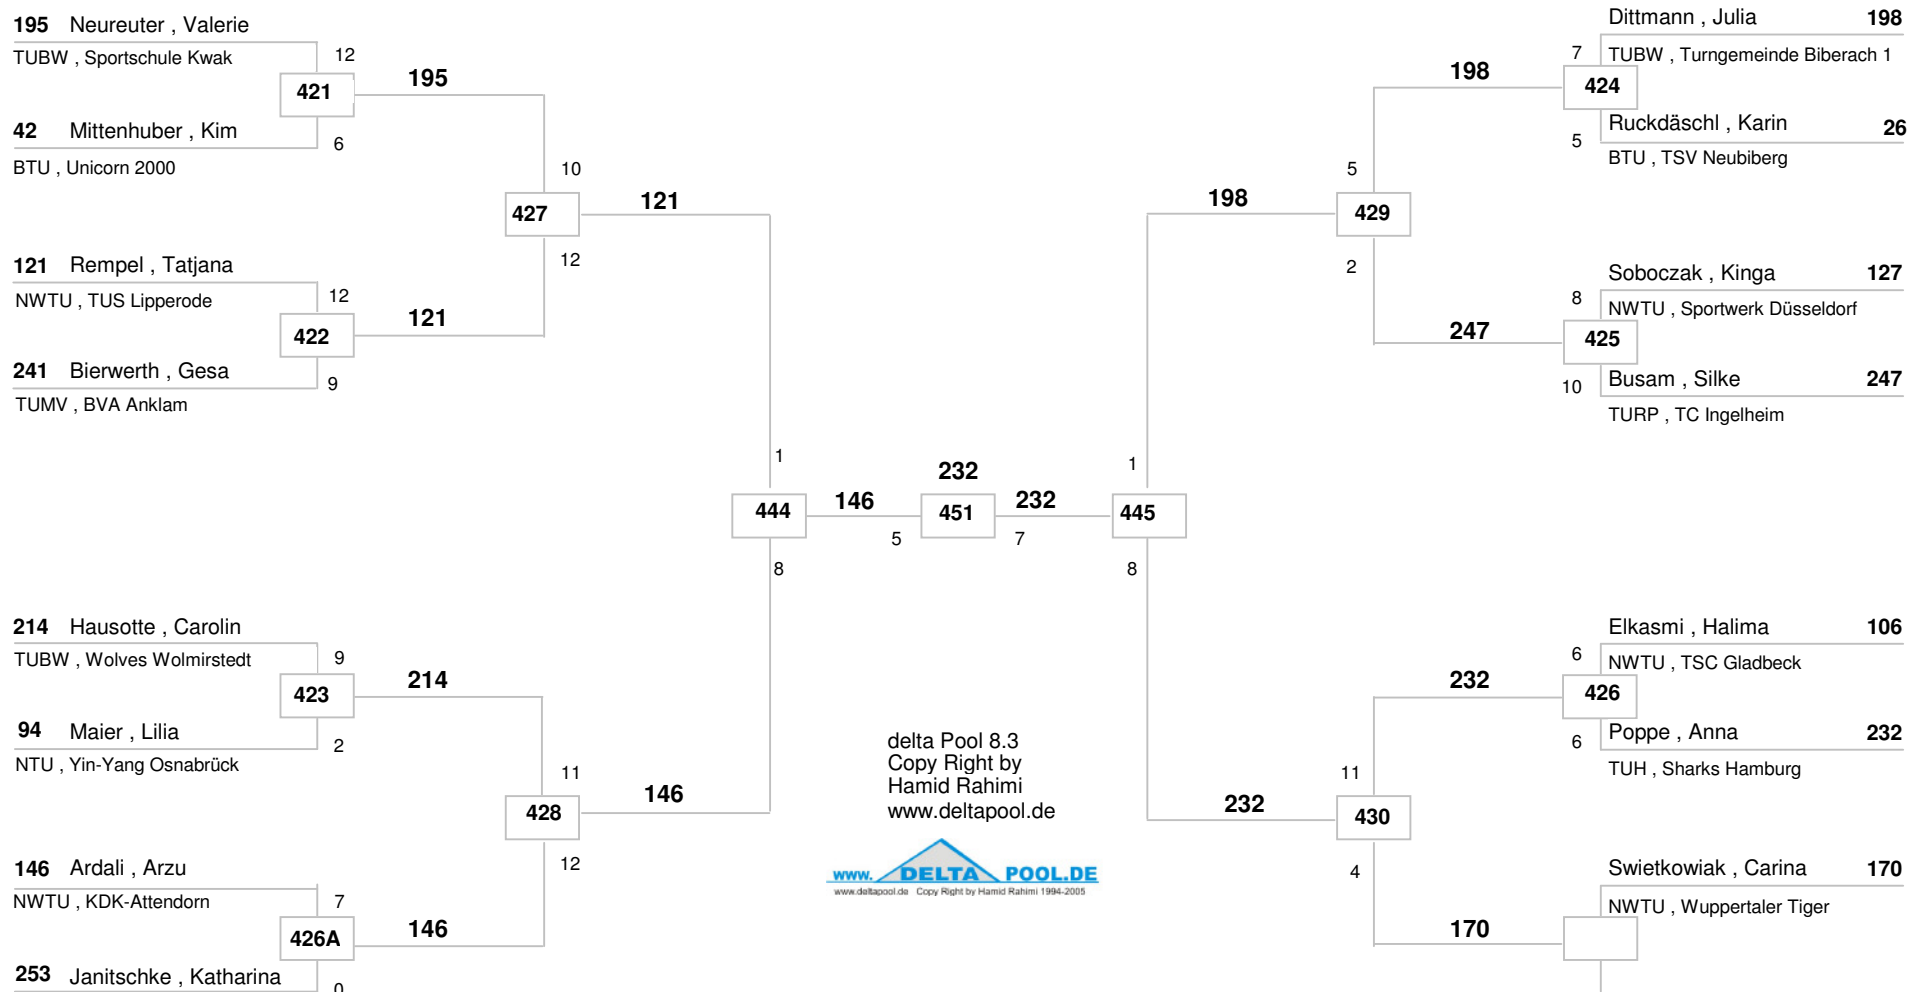

D-63
DEM Senioren 2006
Ingolstadt
am 25.02.2006

1. Anna Poppe (Sharks Hamburg, TUH)
2. Arzu Ardali (KDK-Attendorn, NWTU)
3. Tatjana Rempel (TUS Lipperode, NWTU)
3. Julia Dittmann (Turngemeinde Biberach 1847 e.V., TUBW)