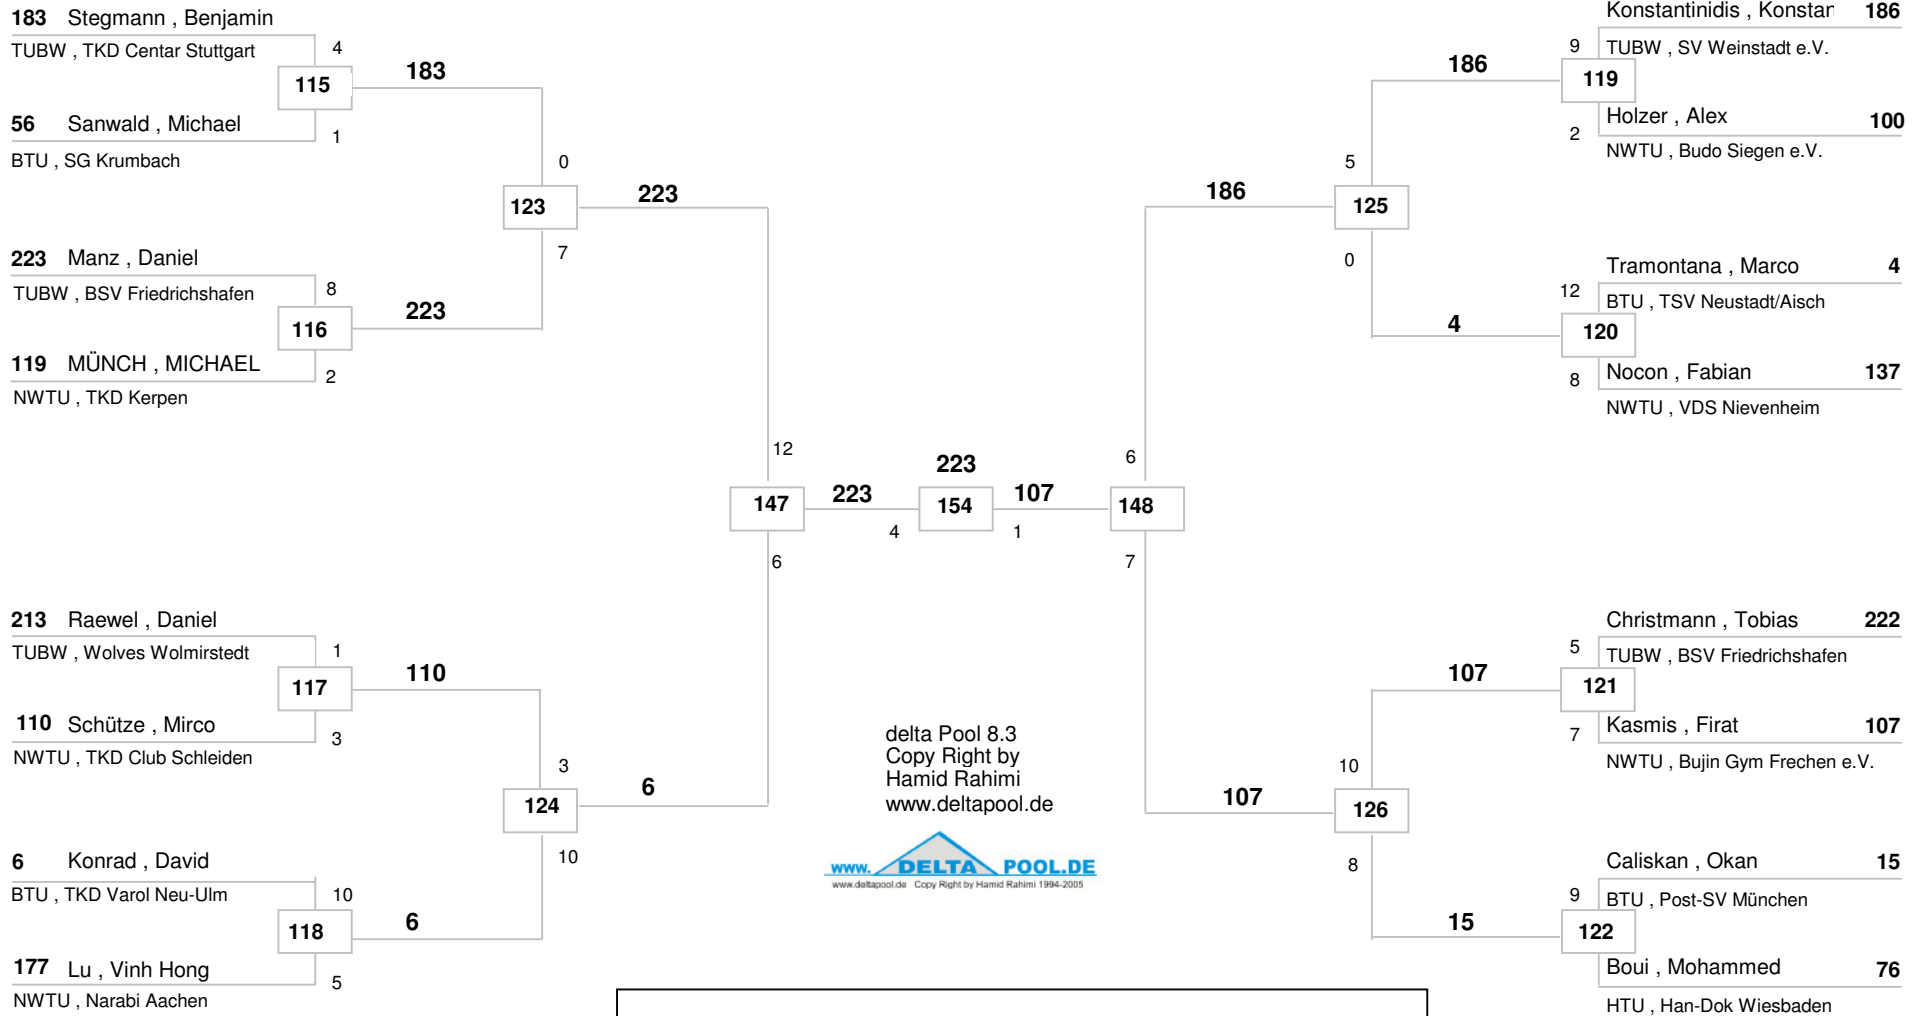

H-62
DEM Senioren 2006
Ingolstadt
am 25.02.2006

1. **1. Daniel Manz (BSV Friedrichshafen, TUBW)**
2. **2. Firat Kasmis (Bujin Gym Frechen e.V., NWTU)**
3. **3. David Konrad (TKD Varol Neu-Ulm, BTU)**
4. **3. Konstantinos Konstantinidis (SV Weinstadt e.V., TUBW)**