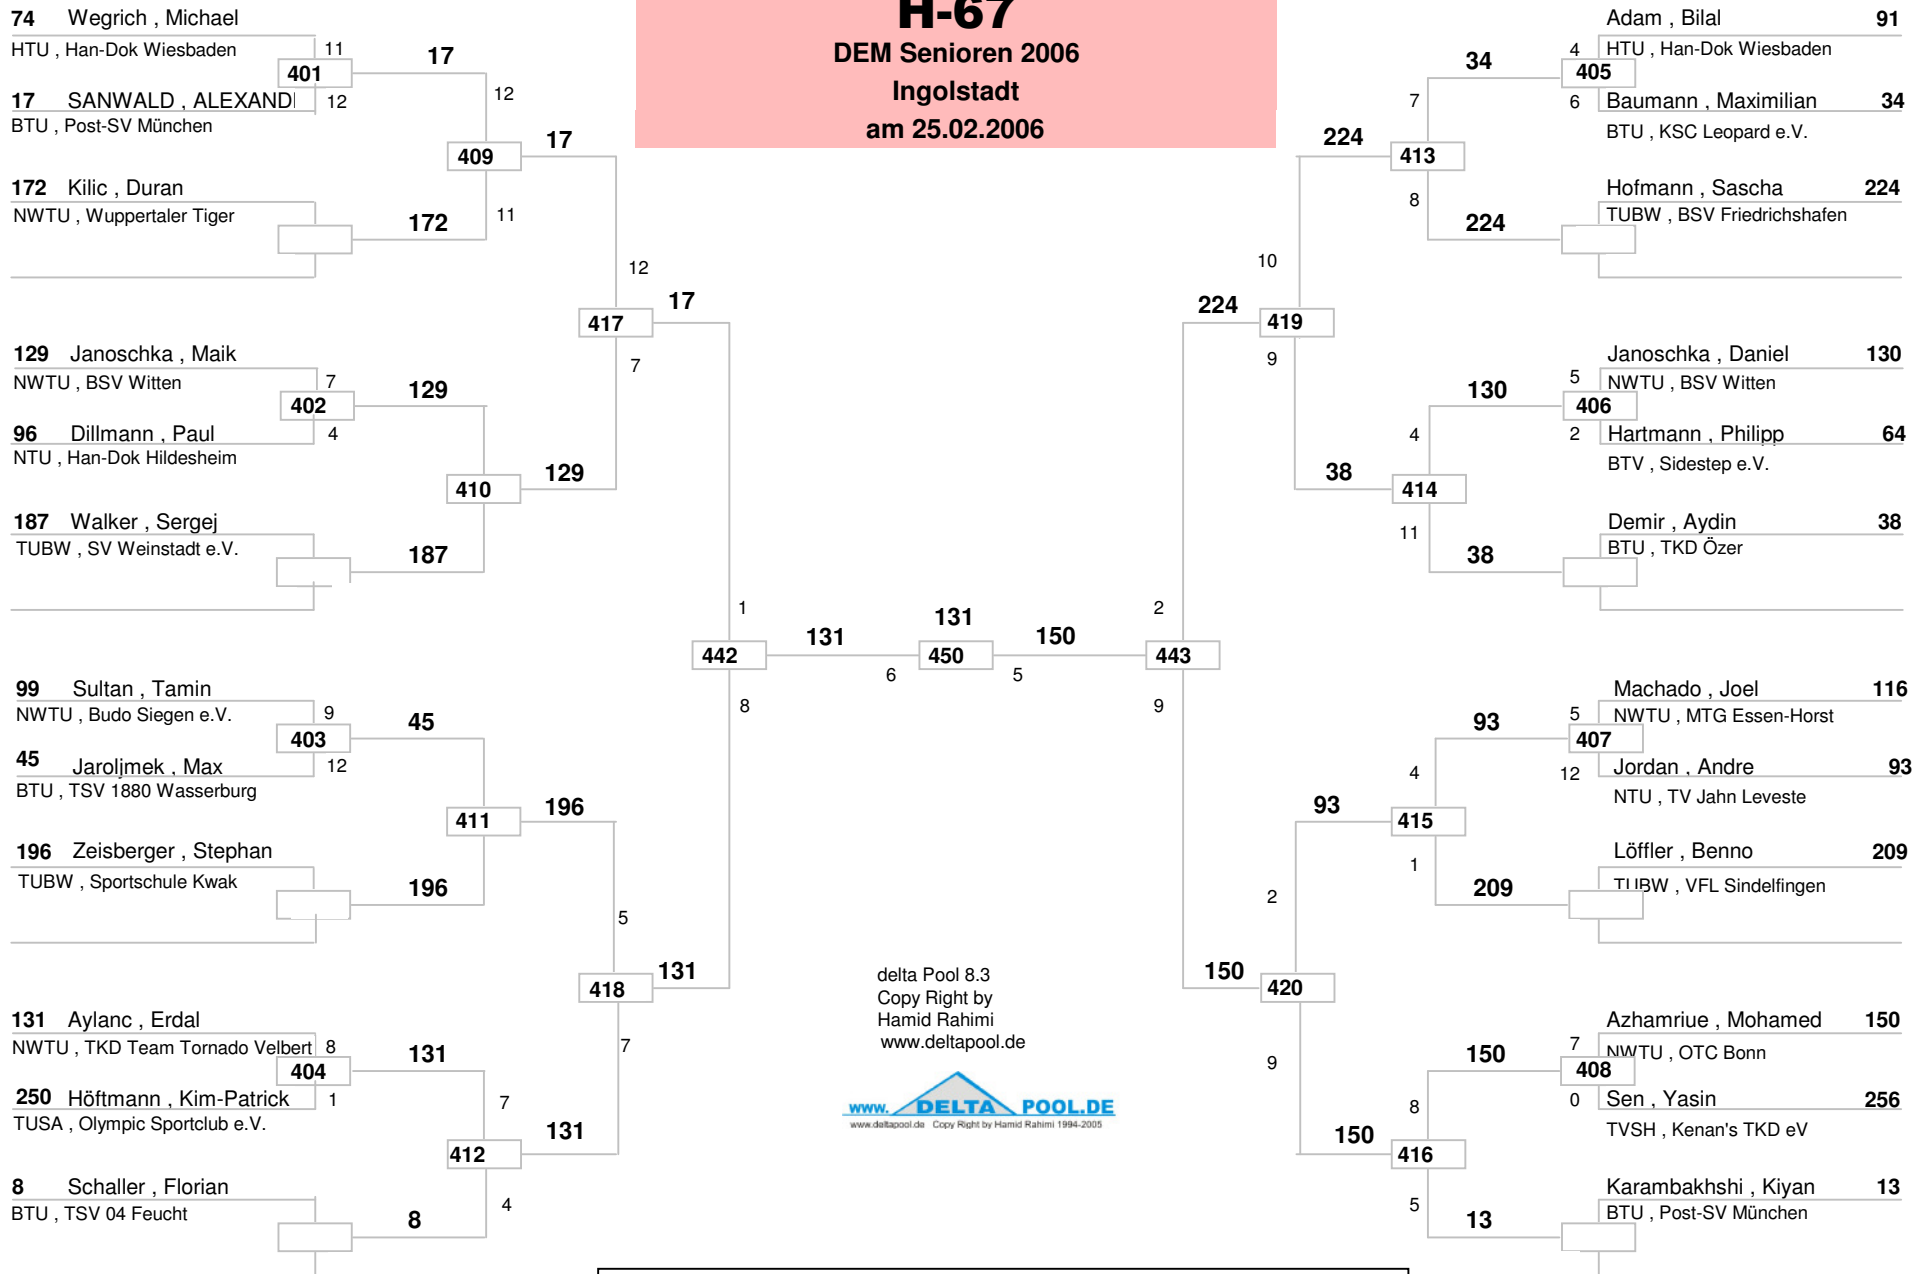

H-67

DEM Senioren 2006

Ingolstadt

am 25.02.2006

delta Pool 8.3
Copy Right by
Hamid Rahimi
www.deltapool.de

1. Erdal Aylanc (TKD Team Tornado Velbert, NWTU)
2. Mohamed Azhamriue (OTC Bonn, NWTU)
3. Sascha Hofmann (BSV Friedrichshafen, TUBW)
3. ALEXANDER SANWALD (Post-SV München, BTU)