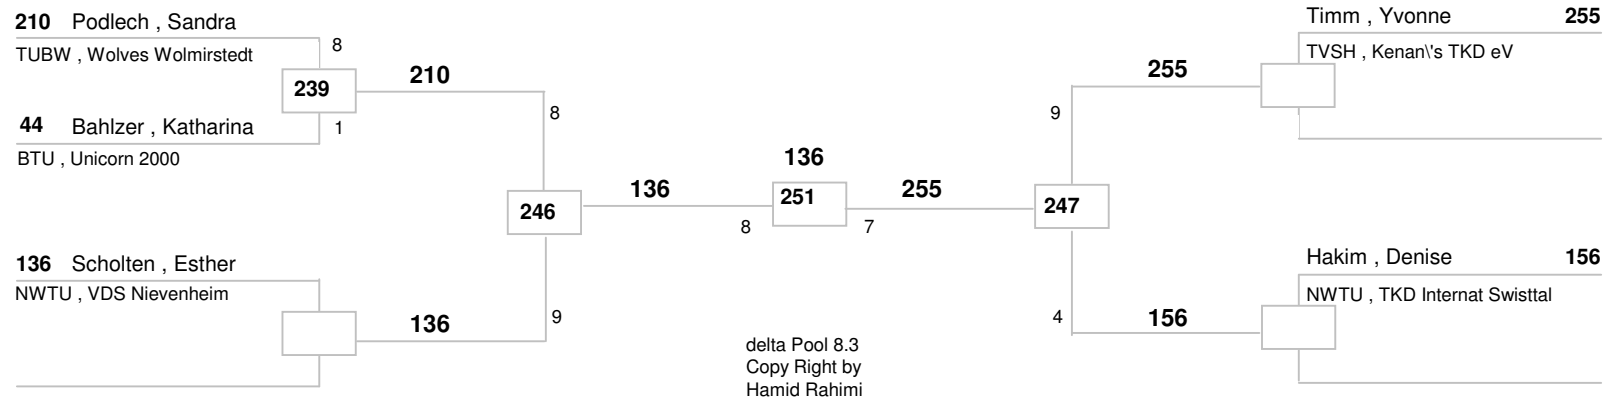

D-67
DEM Senioren 2006
Ingolstadt
am 25.02.2006

1. Esther Scholten (VDS Nievenheim, NWTU)
2. Yvonne Timm (Kenan\'s TKD eV, TVSH)
3. Sandra Podlech (Wolves Wolmirstedt, TUBW)
3. Denise Hakim (TKD Internat Swisttal, NWTU)