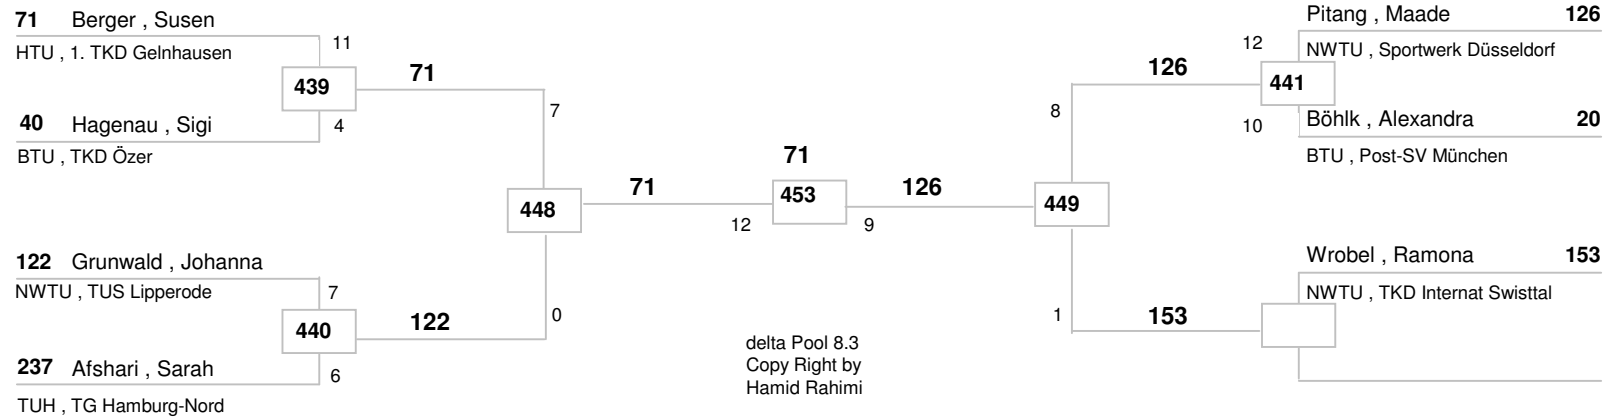

D-72
DEM Senioren 2006
Ingolstadt
am 25.02.2006

1. Susen Berger (1. TKD Gelnhausen, HTU)
2. Maade Pitang (Sportwerk Düsseldorf, NWTU)
3. Johanna Grunwald (TUS Lipperode, NWTU)
3. Ramona Wrobel (TKD Internat Swisttal, NWTU)