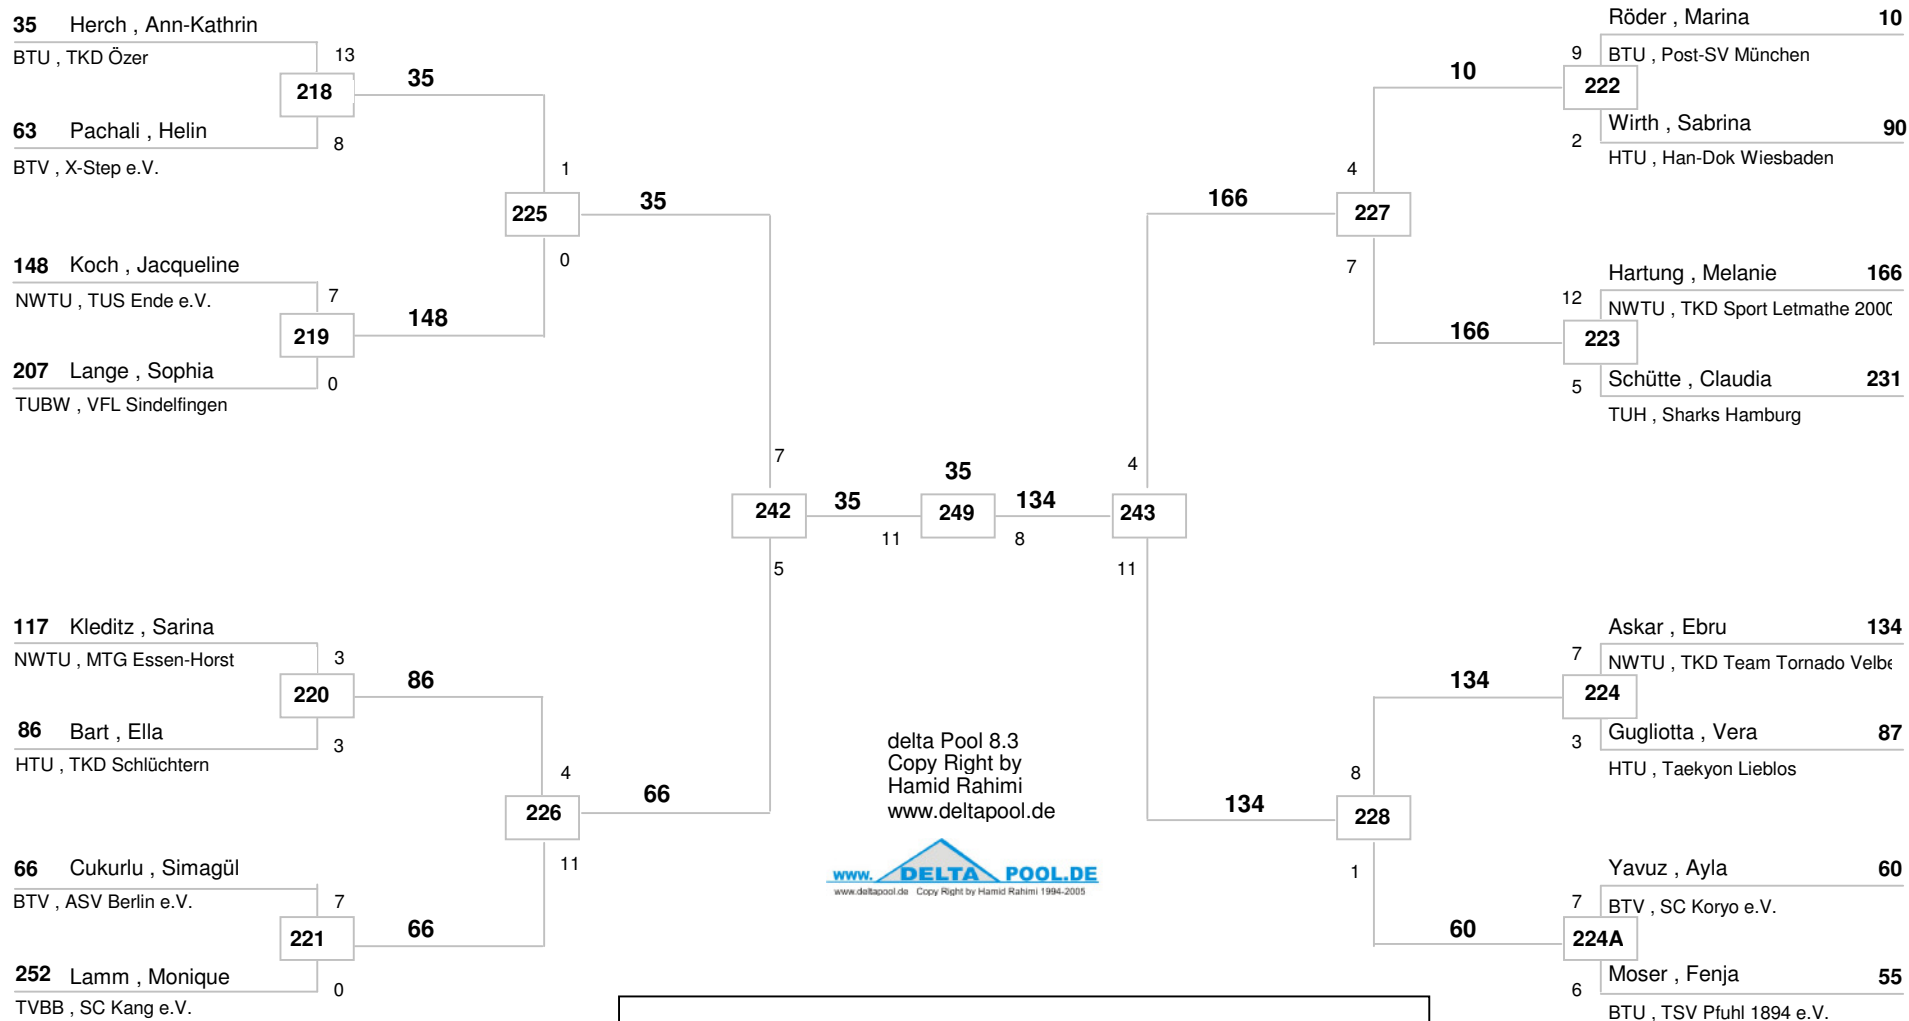

D-51
DEM Senioren 2006
Ingolstadt
am 25.02.2006

1. Ann-Kathrin Herch (TKD Özer, BTU)
2. Ebru Askar (TKD Team Tornado Velbert, NWTU)
3. Simagül Cukurlu (ASV Berlin e.V., BTV)
3. Melanie Hartung (TKD Sport Letmathe 2000, NWTU)