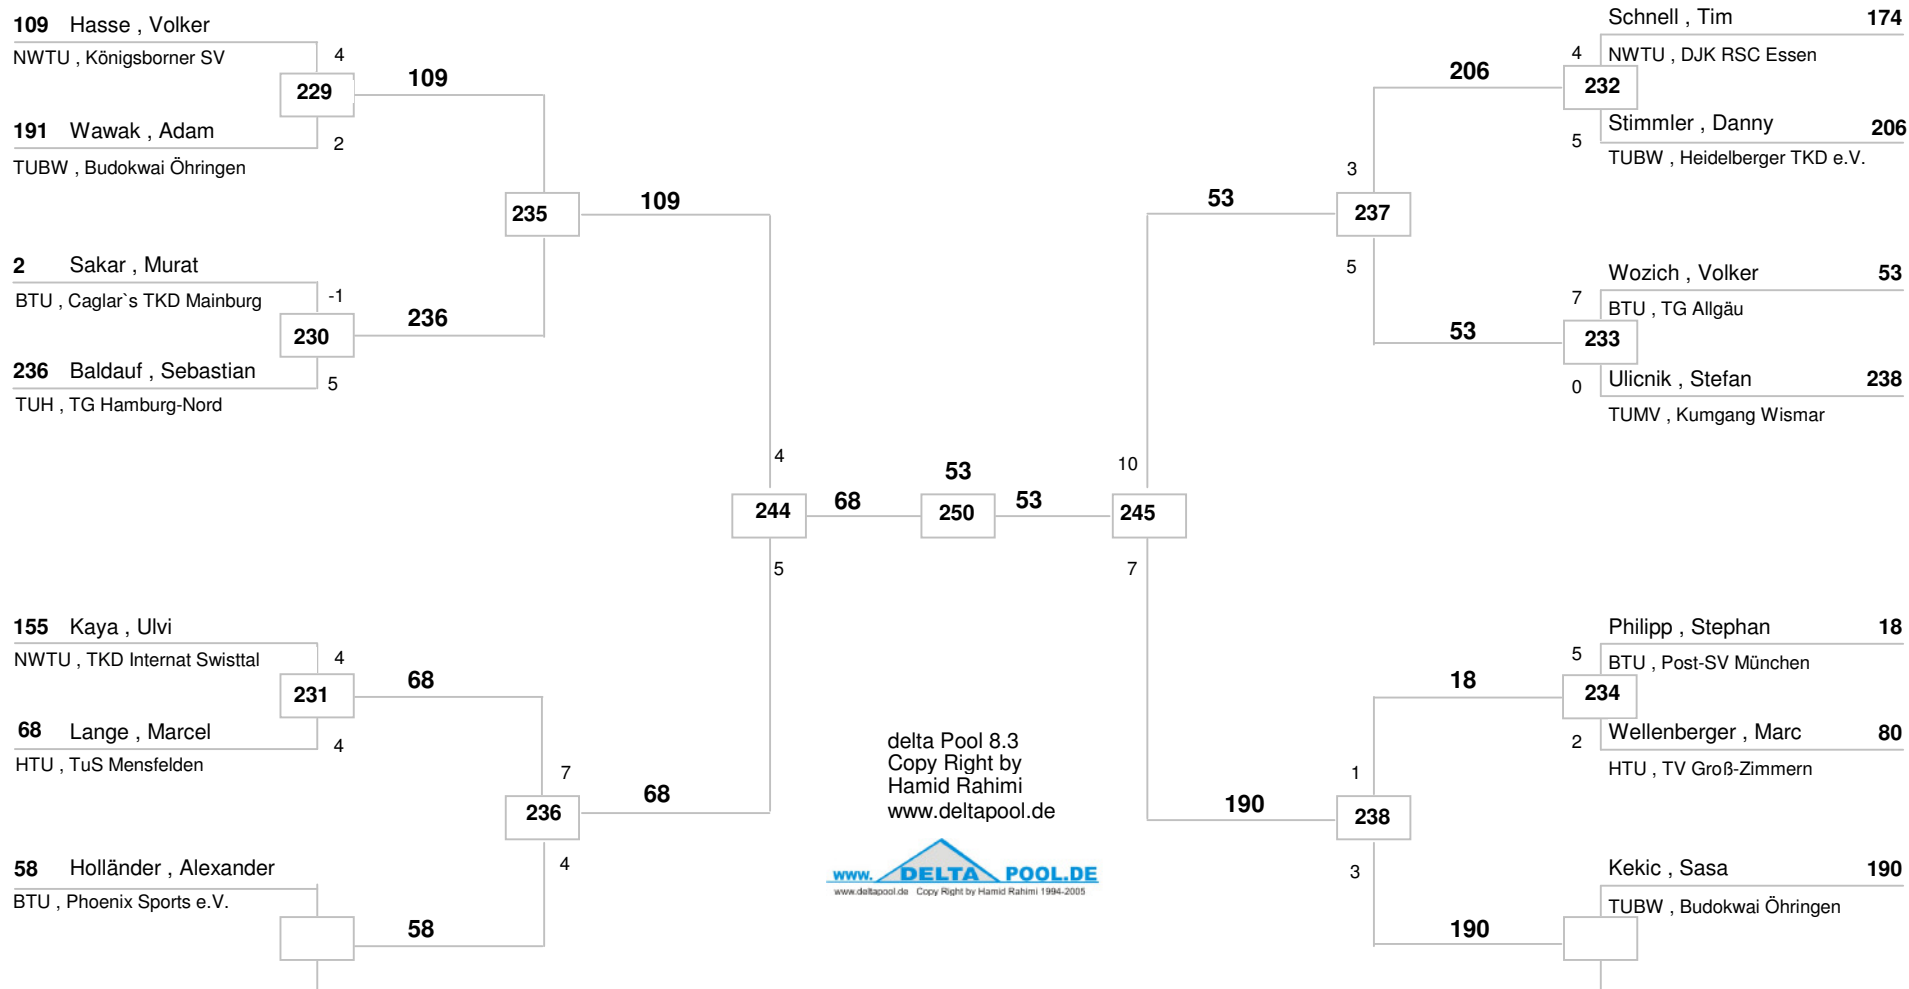

H+84

DEM Senioren 2006

Ingolstadt

am 25.02.2006

1. Volker Wozich (TG Allgäu, BTU)
2. Marcel Lange (TuS Mensfelden, HTU)
3. Volker Hasse (Königsborner SV, NWTU)
3. Sasa Kekic (Budokwai Öhringen, TUBW)

H-54
DEM Senioren 2006
Ingolstadt
am 25.02.2006