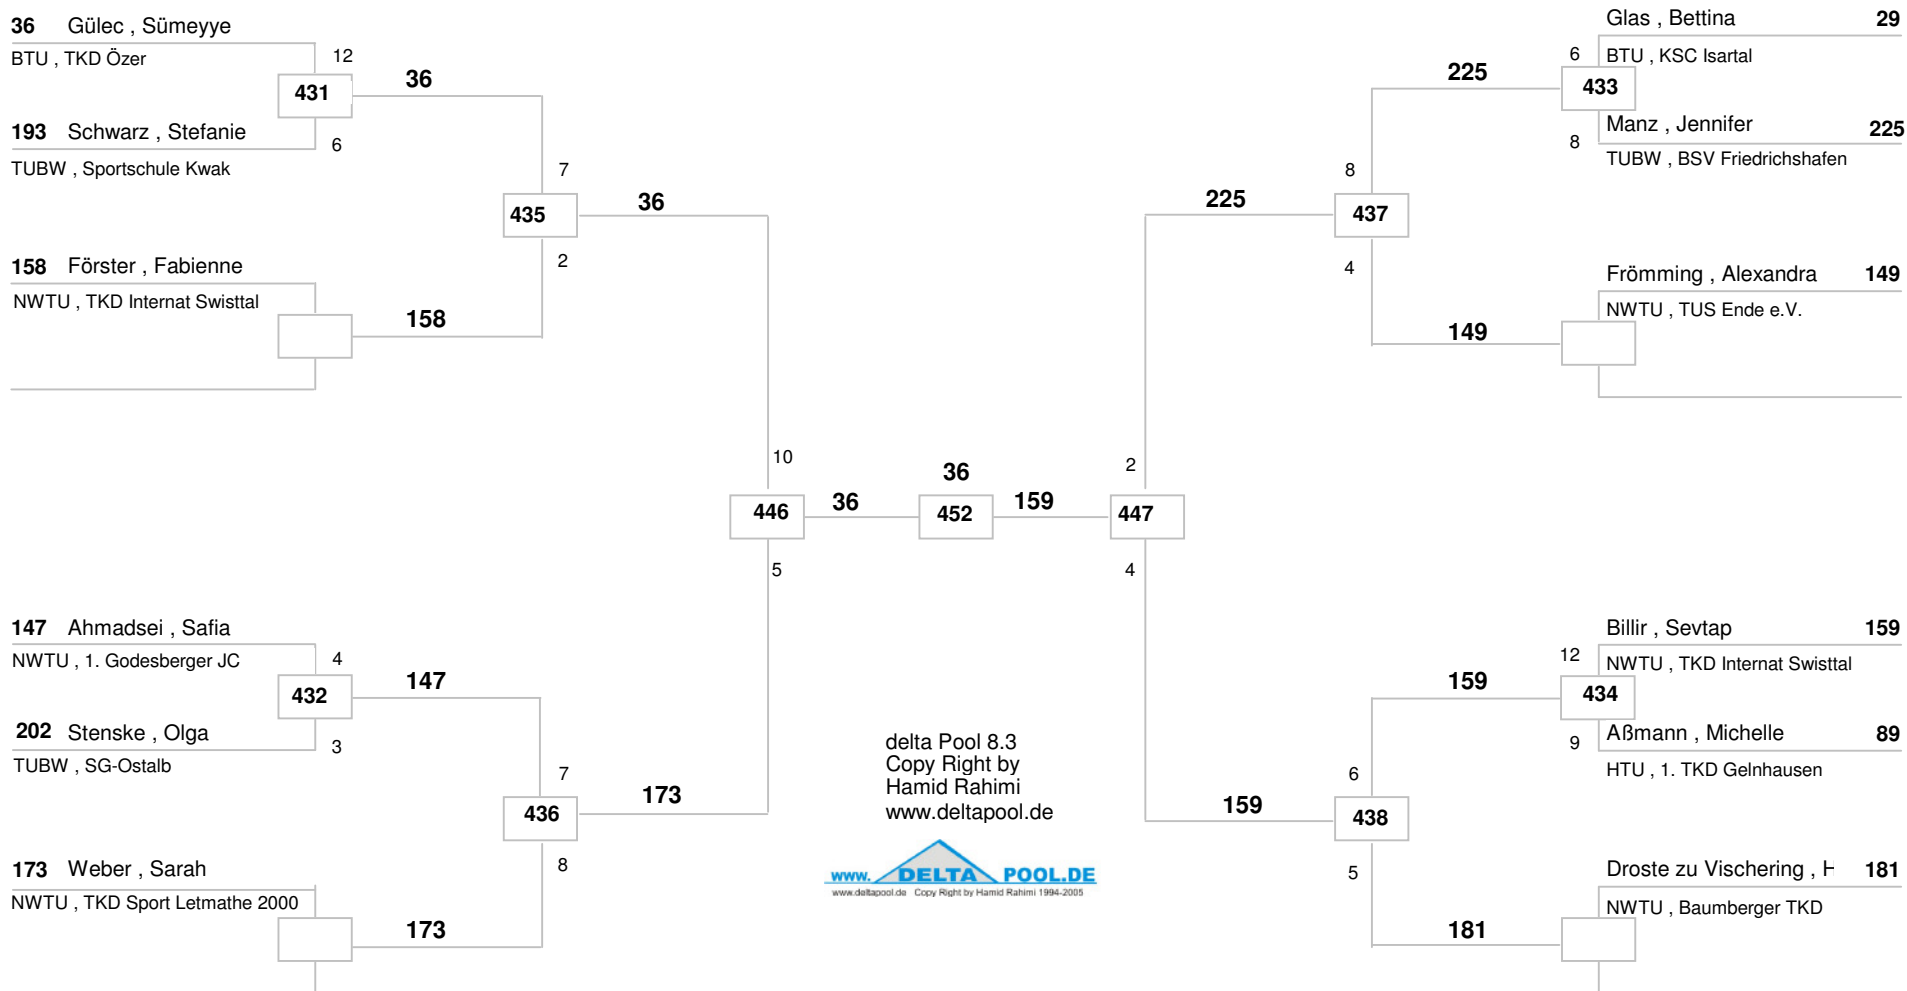

D-47
DEM Senioren 2006
Ingolstadt
am 25.02.2006

1. Sümeyye Gülec (TKD Özer, BTU)
2. Sevtap Billir (TKD Internat Swisttal, NWTU)
3. Sarah Weber (TKD Sport Letmathe 2000, NWTU)
3. Jennifer Manz (BSV Friedrichshafen, TUBW)