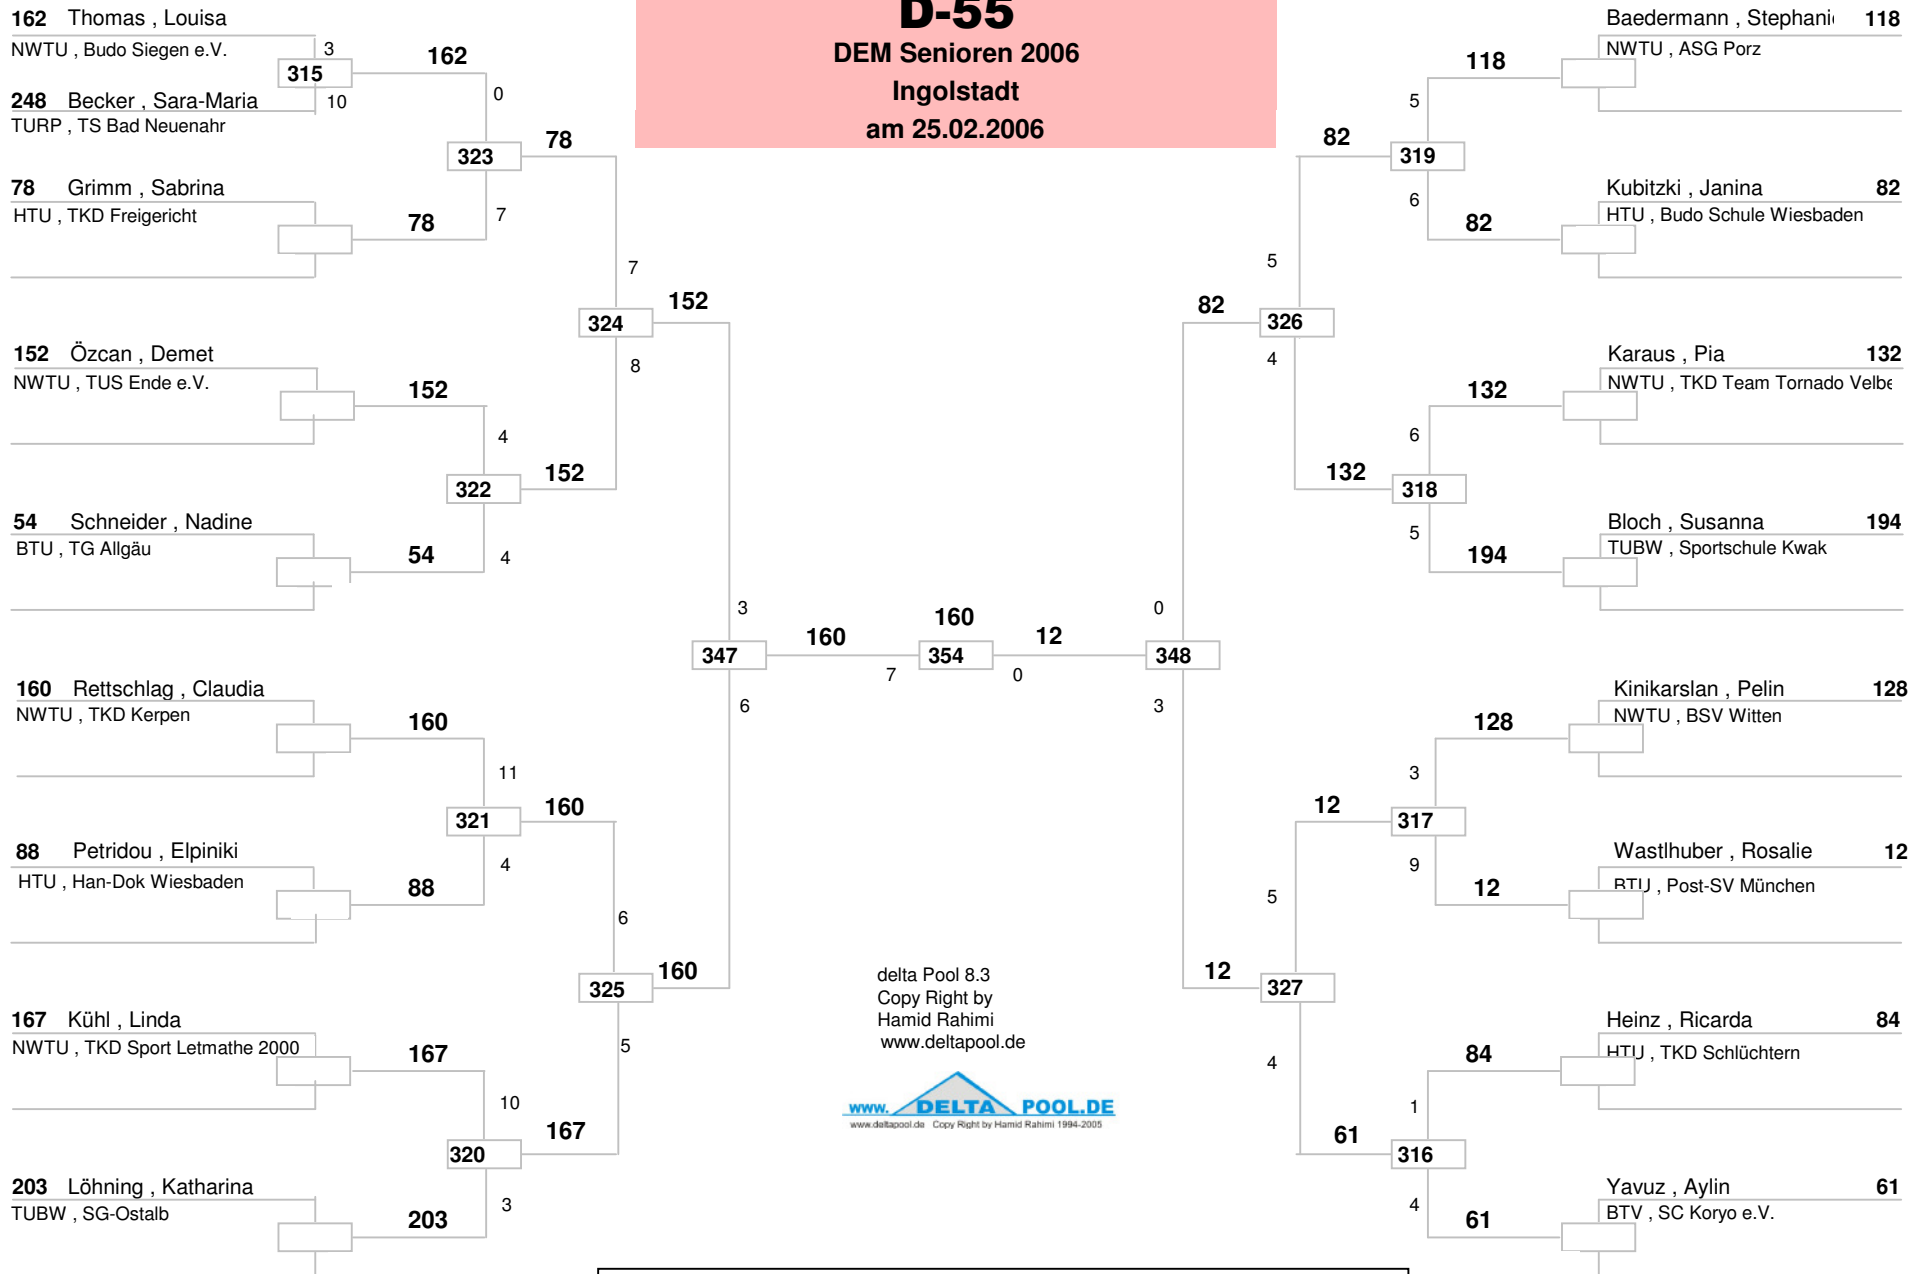

D-51
DEM Senioren 2006
Ingolstadt
am 25.02.2006

1. Ann-Kathrin Herch (TKD Özer, BTU)
2. Ebru Askar (TKD Team Tornado Velbert, NWTU)
3. Simagül Cukurlu (ASV Berlin e.V., BTV)
3. Melanie Hartung (TKD Sport Letmathe 2000, NWTU)

D-55

DEM Senioren 2006

Ingolstadt

am 25.02.2006

delta Pool 8.3
 Copy Right by
 Hamid Rahimi
 www.deltapool.de

1. Claudia Rettschlag (TKD Kerpen, NWTU)
2. Rosalie Wastlhuber (Post-SV München, BTU)
3. Janina Kubitzki (Budo Schule Wiesbaden, HTU)
3. Demet Özcan (TUS Ende e.V., NWTU)