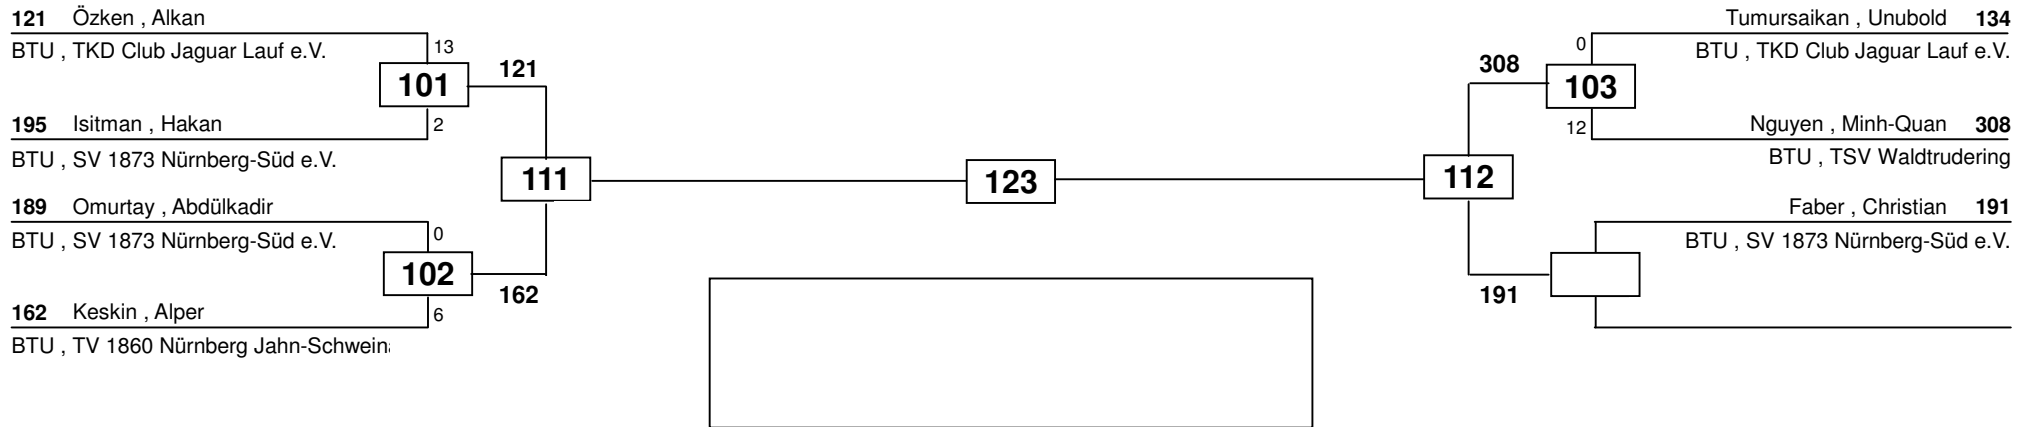

130 Bliemel , Michelle
BTU , TSV Waldtrudering

121

Türen , Gamze **306**
, TV 1860 Nürnberg Jahn-Schweinau e.

3. Yagmur Yesilyurt (TV 1860 Nürnberg Jahn-Schweinau e.V.,

J Cm-35 LK II

1 Challenge Cup 2011

Kempton
am 19.02.2011