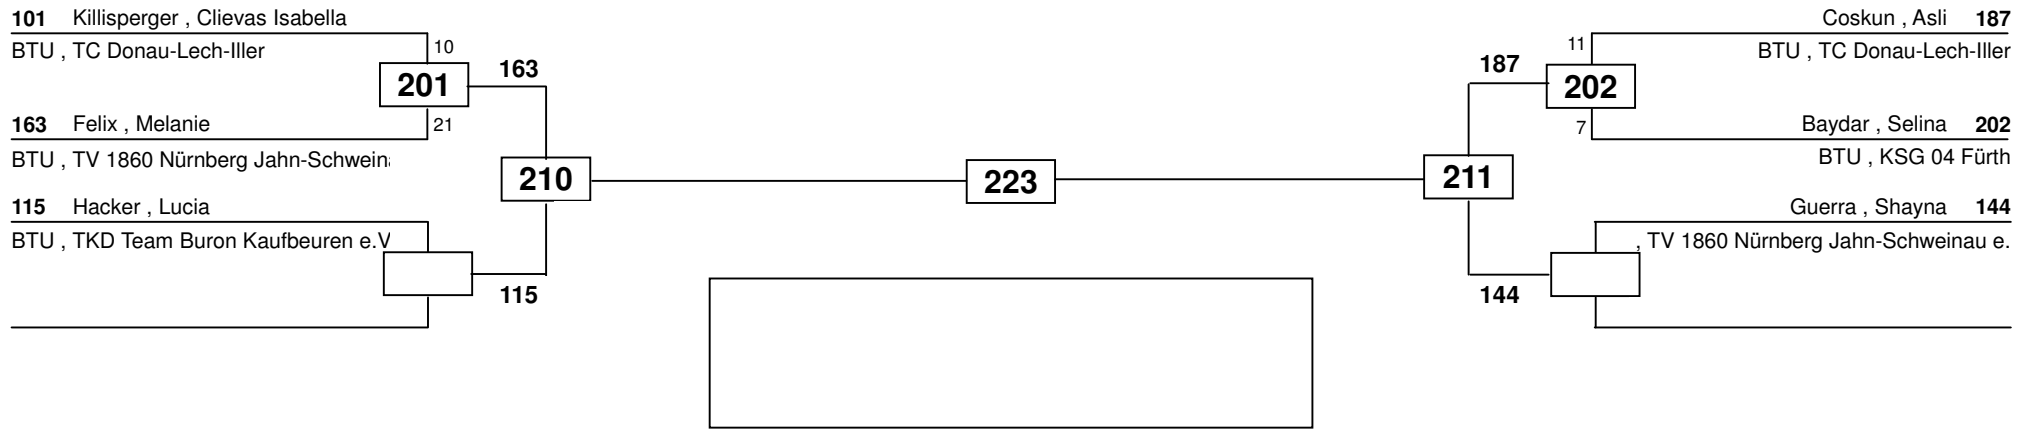

Gruber , Luca **164**
BTU , TSV Waldtrudering

J Cm-45 LK II
1 Challenge Cup 2011
Kempton
am 19.02.2011

299 Özdemir , Ersin
BTU , TCS Kempton e.V.

220

Gomer , Wiktor **292**
TUBW , Taekwondo Ay

J Cw-32 LK II
1 Challenge Cup 2011
Kempton
am 19.02.2011