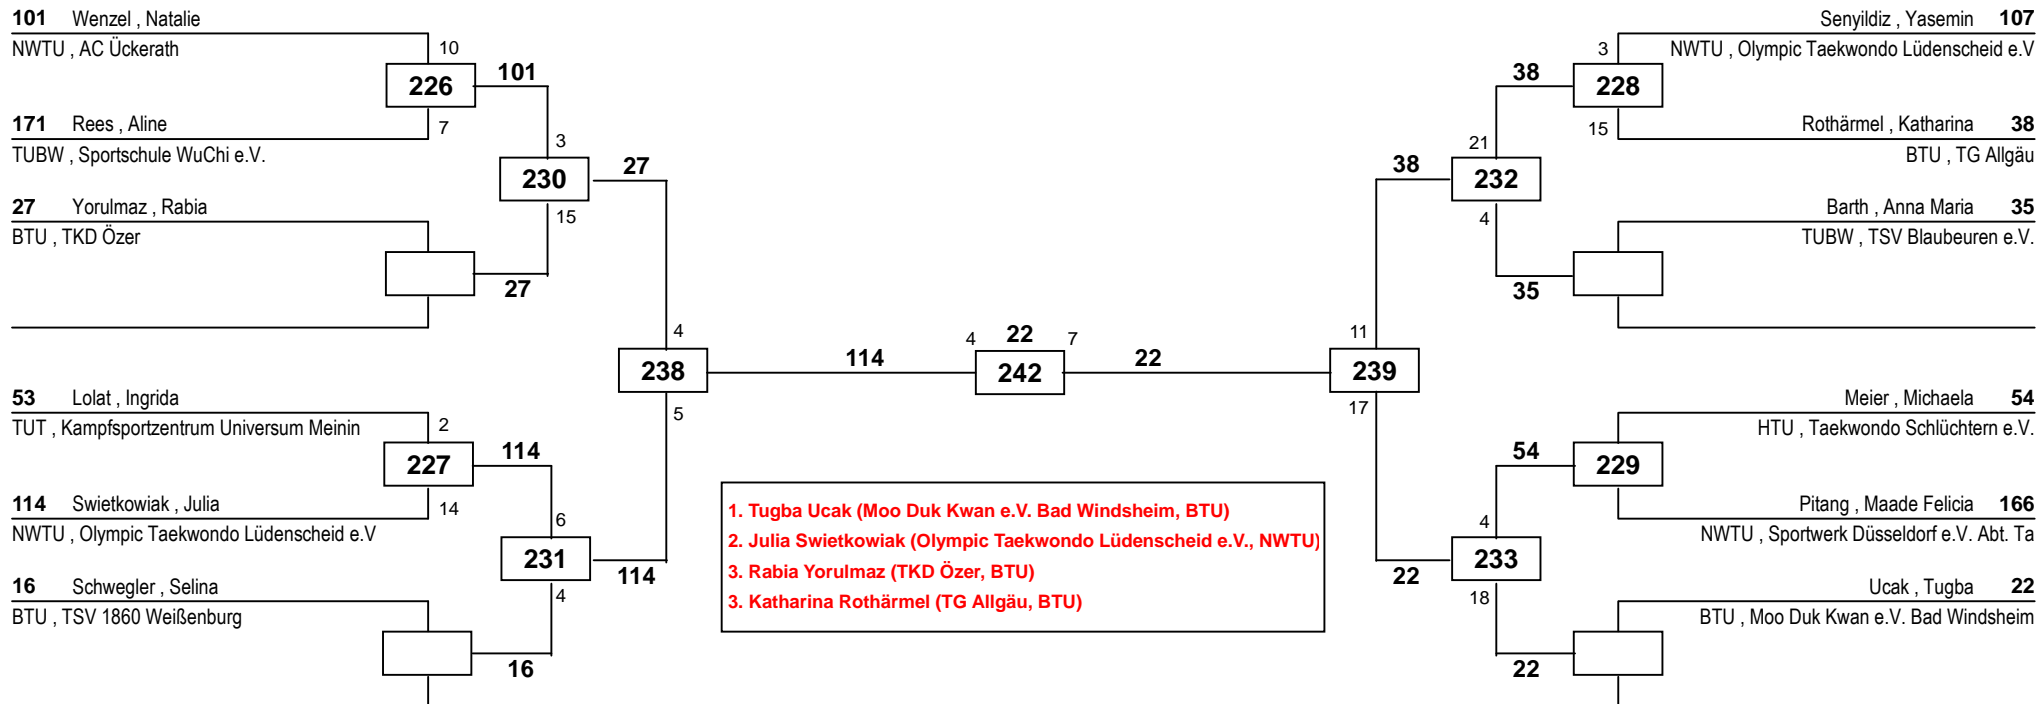

Deutsche Senioren Meisterschaft 2013

am 09.02.2013

D-53

Draw Sheet

Deutsche Senioren Meisterschaft 2013

am 09.02.2013

D-57

Draw Sheet

Deutsche Senioren Meisterschaft 2013

am 09.02.2013

D-62

Draw Sheet

Deutsche Senioren Meisterschaft 2013

am 09.02.2013

D-67

Draw Sheet