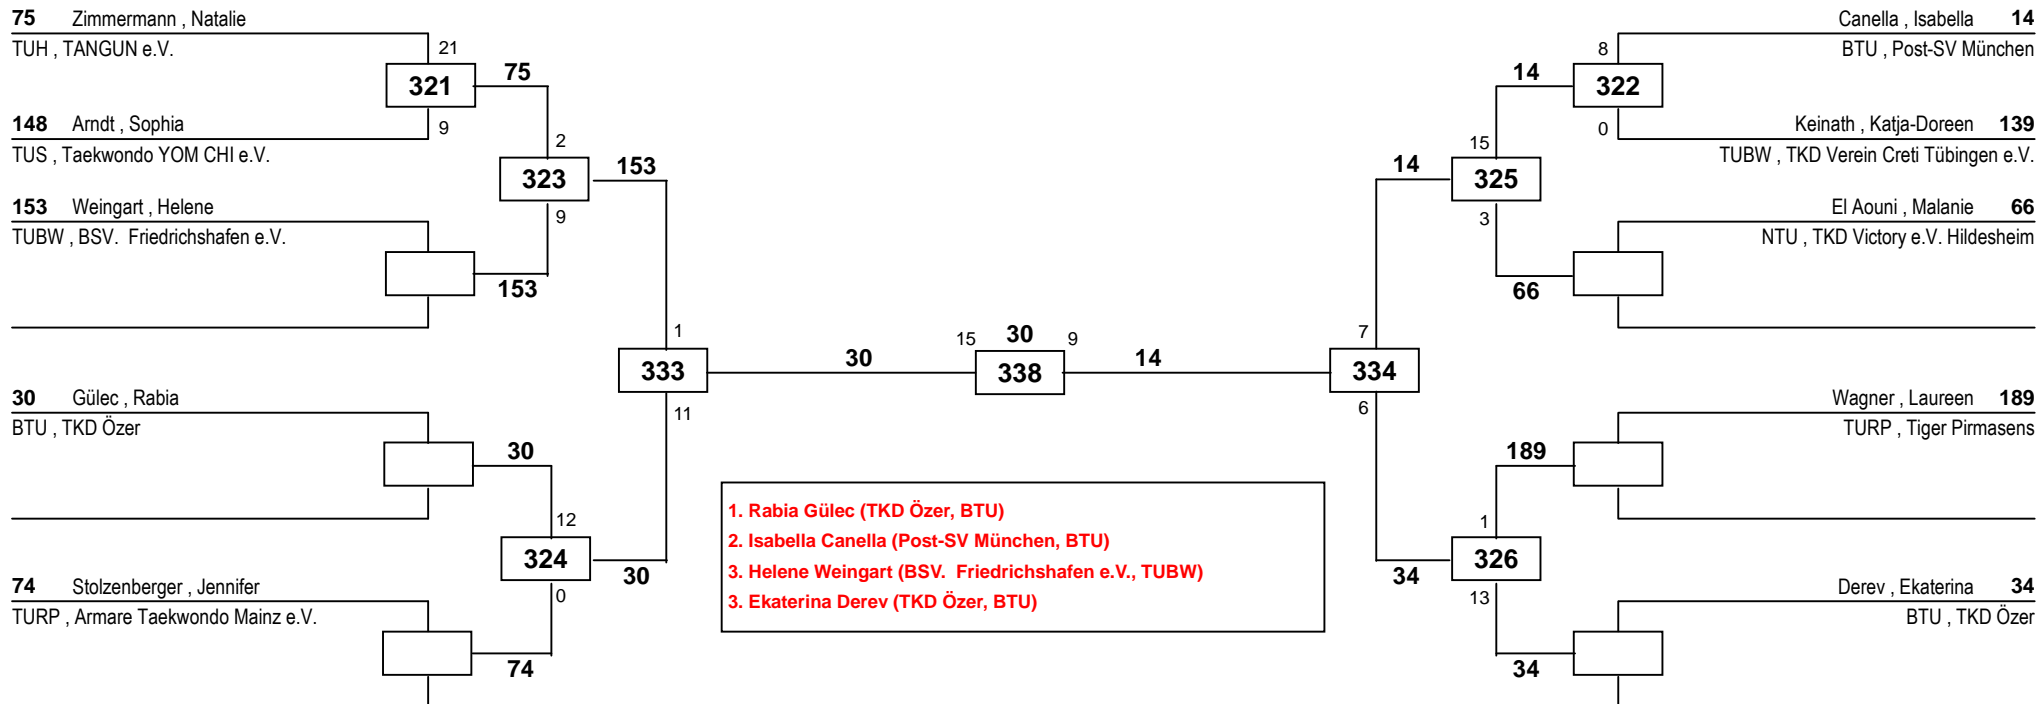

Deutsche Senioren Meisterschaft 2013

am 09.02.2013

D-53

Draw Sheet

Deutsche Senioren Meisterschaft 2013

am 09.02.2013

D-57

Draw Sheet

Deutsche Senioren Meisterschaft 2013

am 09.02.2013

D-62

Draw Sheet

Deutsche Senioren Meisterschaft 2013

am 09.02.2013

D-67

Draw Sheet