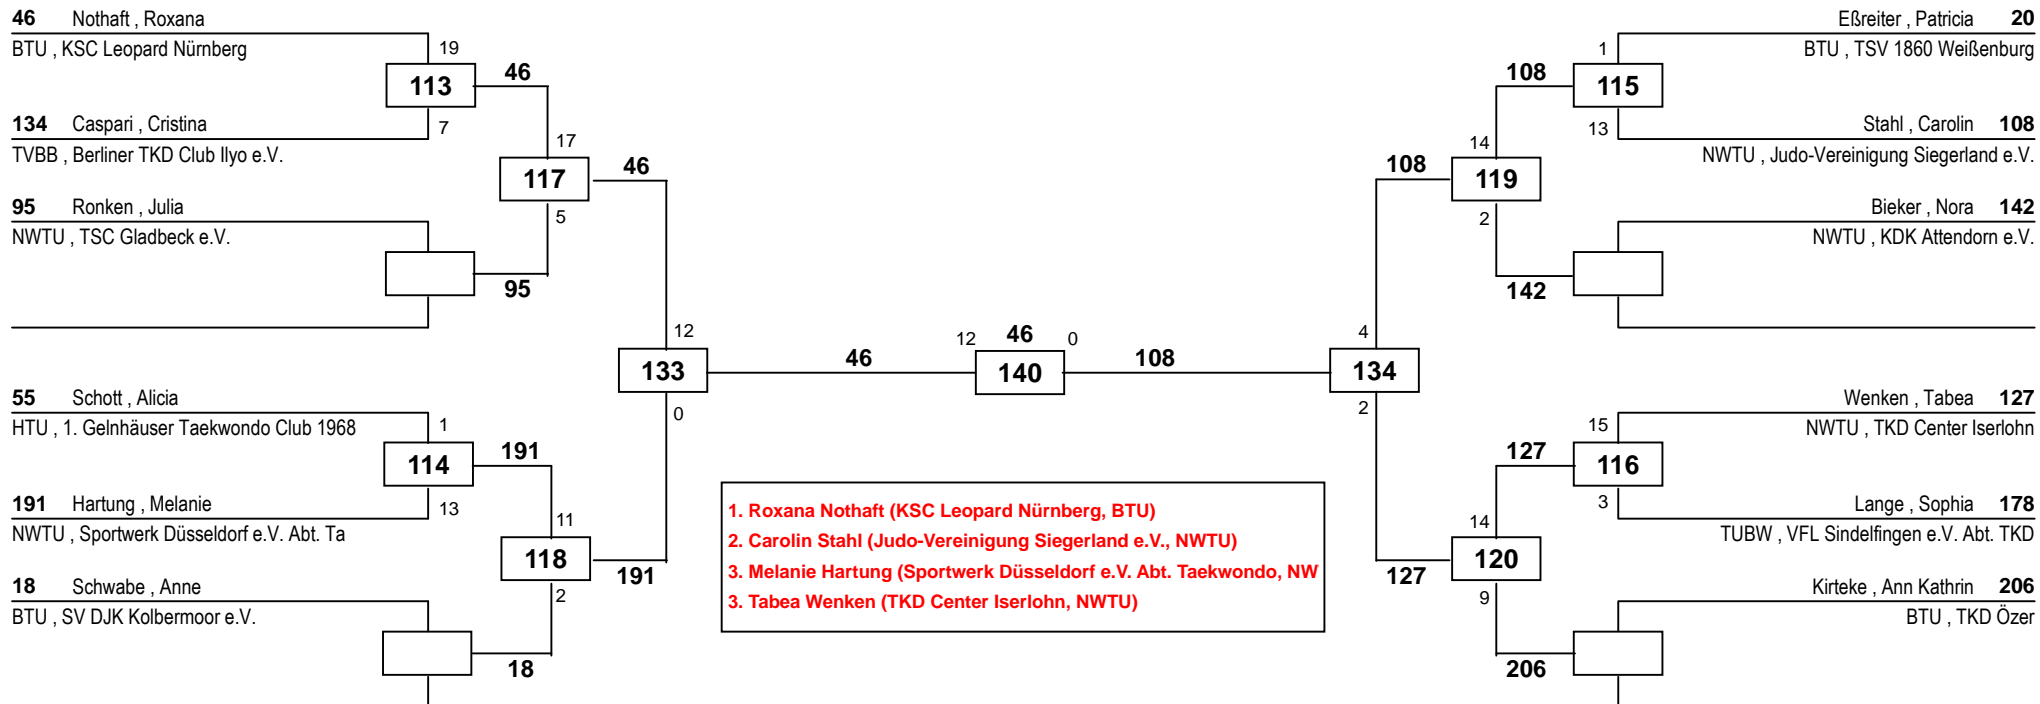

am 09.02.2013

D-46

Draw Sheet

Deutsche Senioren Meisterschaft 2013

am 09.02.2013

D-49

Draw Sheet

- 1. Romina Schumacher (Taekwondo Club Ingelheim e.V., TUR)
- 2. Rhonda Nat (TV 1860 Nürnberg Jahn-Schweinau e.V., BTU)
- 3. Aylin Güner (Startgemeinschaft Ostalb e.V., TUBW)
- 3. Marina Röder (TSV 1865 Dachau, BTU)

Deutsche Senioren Meisterschaft 2013

am 09.02.2013

D-53

Draw Sheet

Deutsche Senioren Meisterschaft 2013

am 09.02.2013

D-57

Draw Sheet