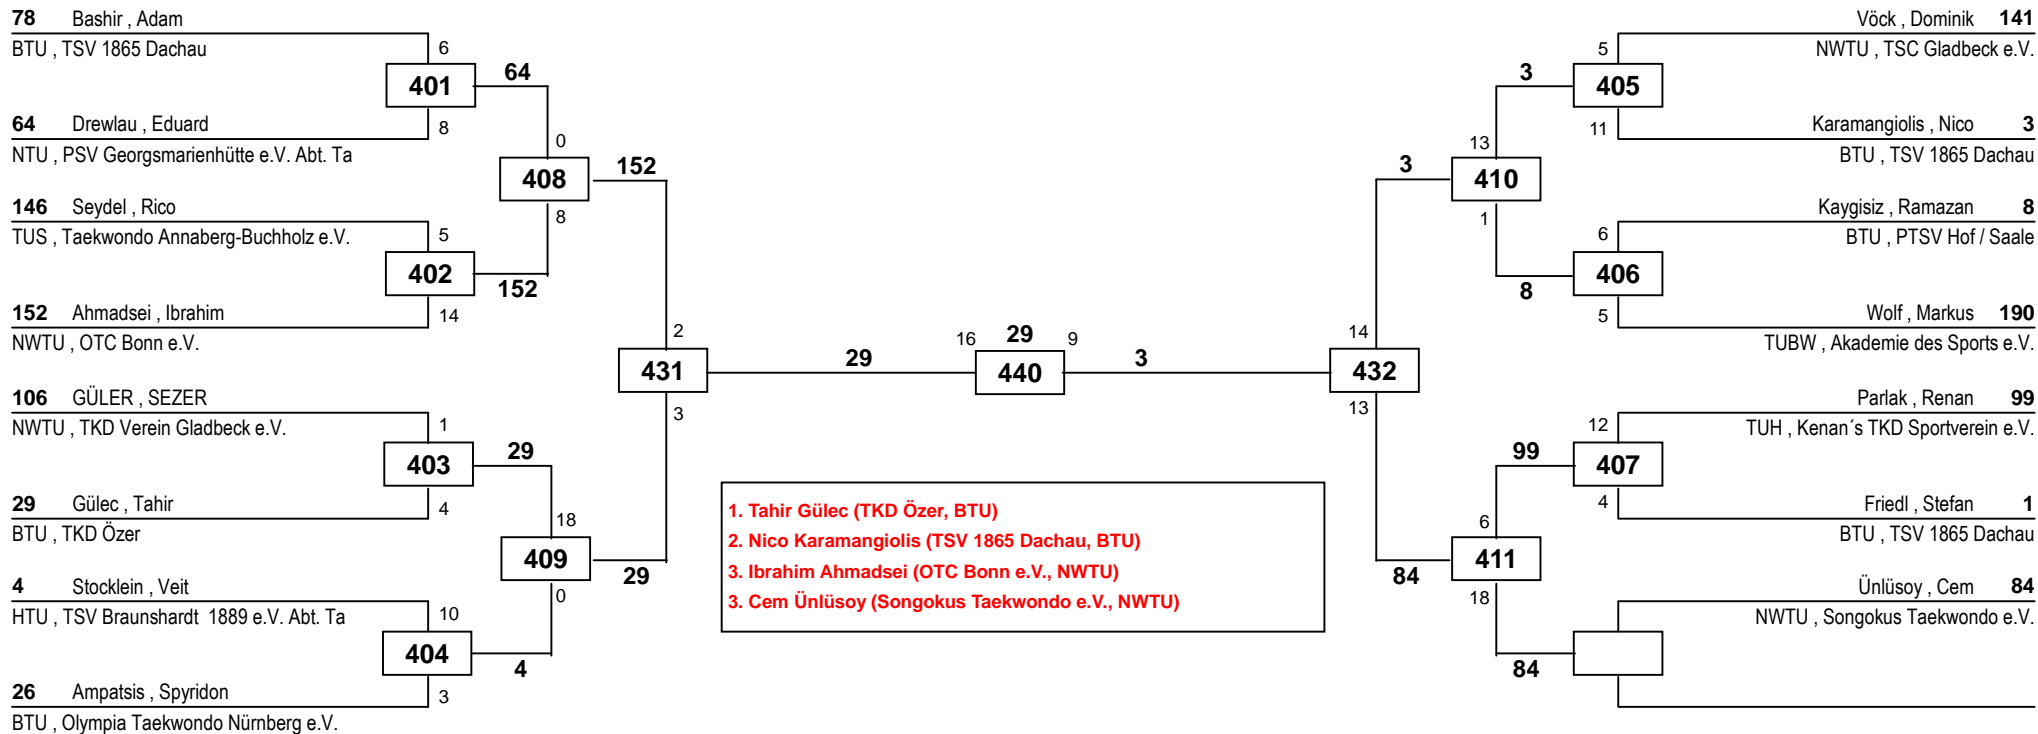

12

11

12

186

Deutsche Senioren Meisterschaft 2013

am 09.02.2013

H-80

Draw Sheet

Deutsche Senioren Meisterschaft 2013

am 09.02.2013

H-87

Draw Sheet

Deutsche Senioren Meisterschaft 2013

am 09.02.2013

D+73

Draw Sheet