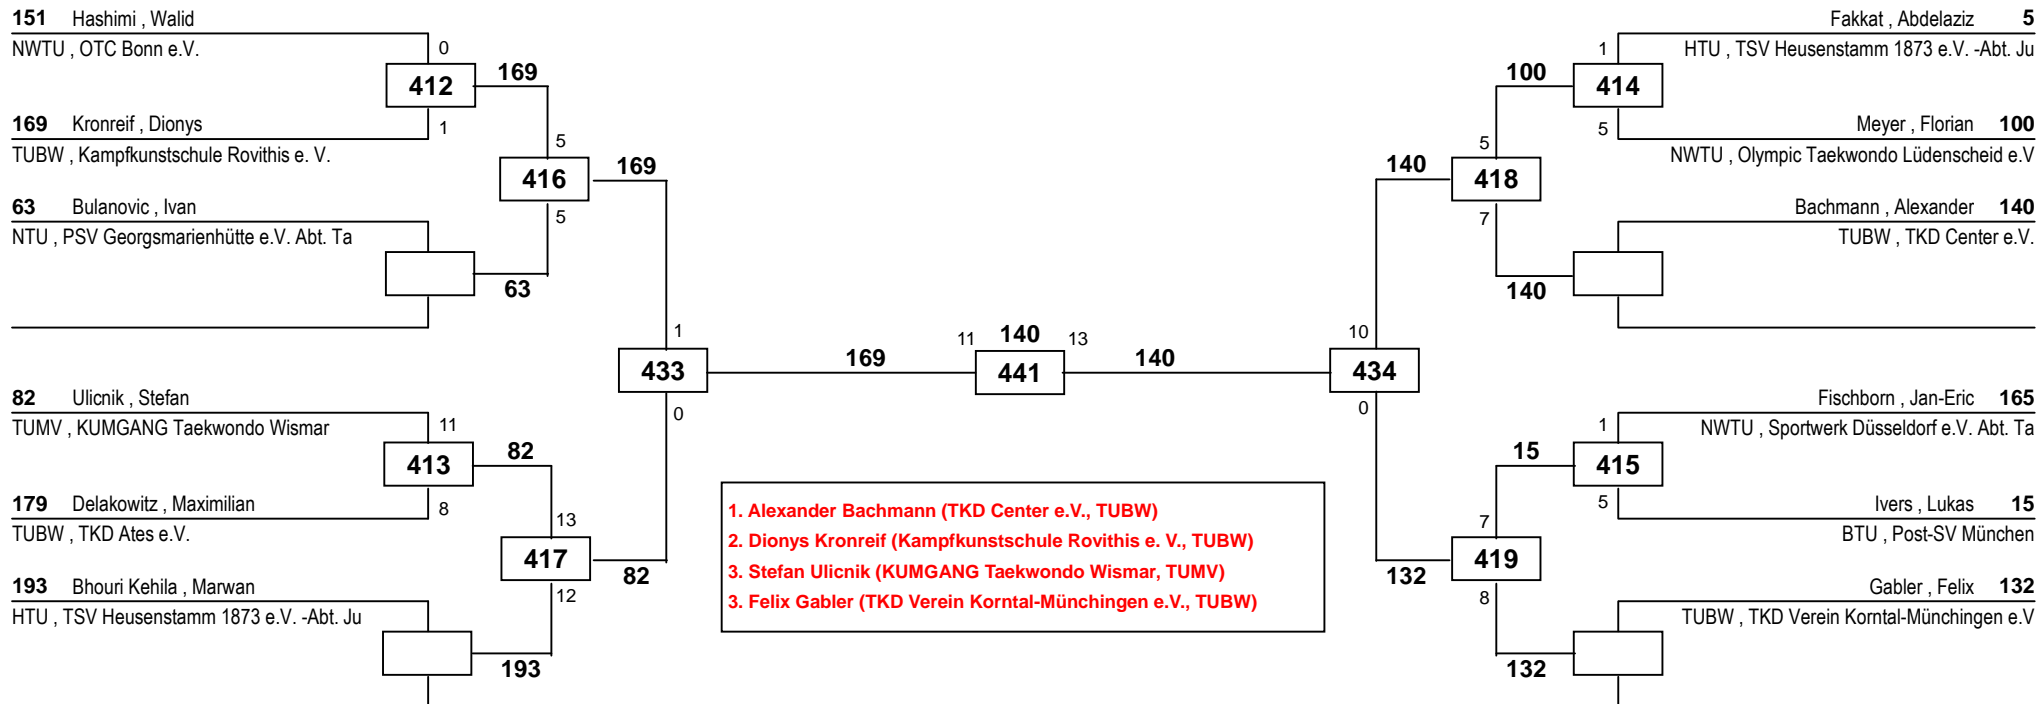

12

11

12

186

Deutsche Senioren Meisterschaft 2013

am 09.02.2013

H-80

Draw Sheet

Deutsche Senioren Meisterschaft 2013

am 09.02.2013

H-87

Draw Sheet

Deutsche Senioren Meisterschaft 2013

am 09.02.2013

D+73

Draw Sheet