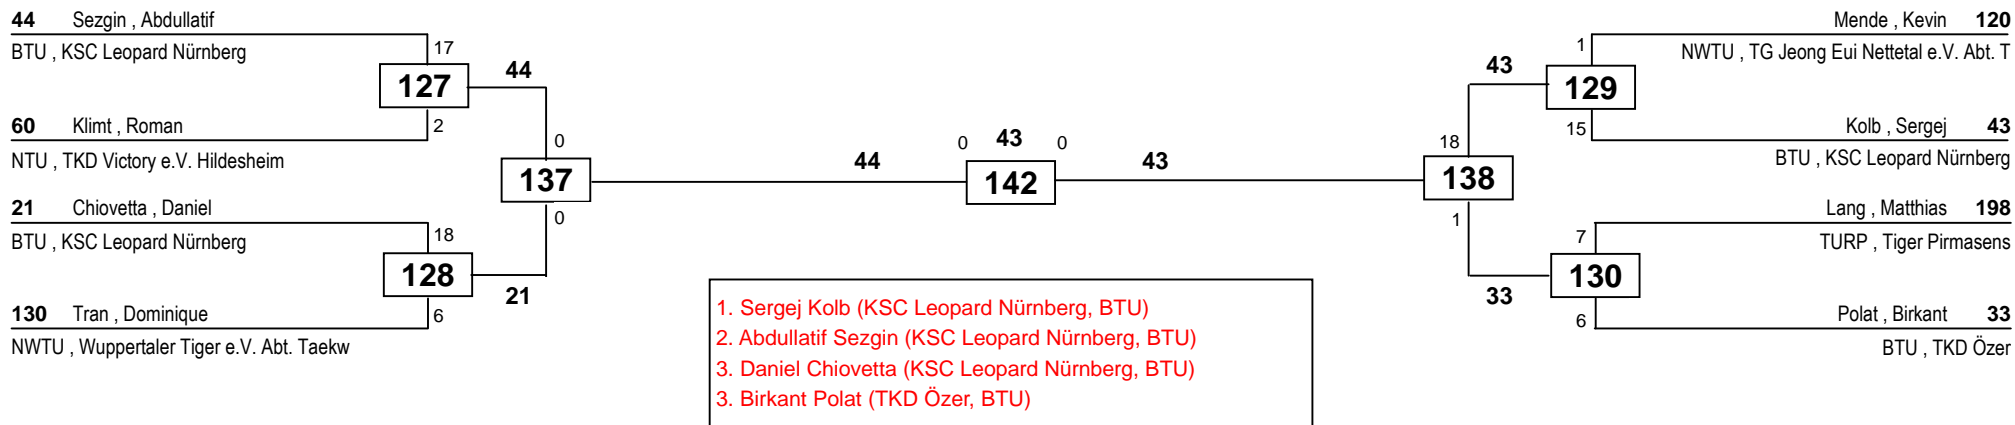

Deutsche Senioren Meisterschaft 2013

am 09.02.2013

H+87

Draw Sheet

Deutsche Senioren Meisterschaft 2013

am 09.02.2013

H-54

Draw Sheet