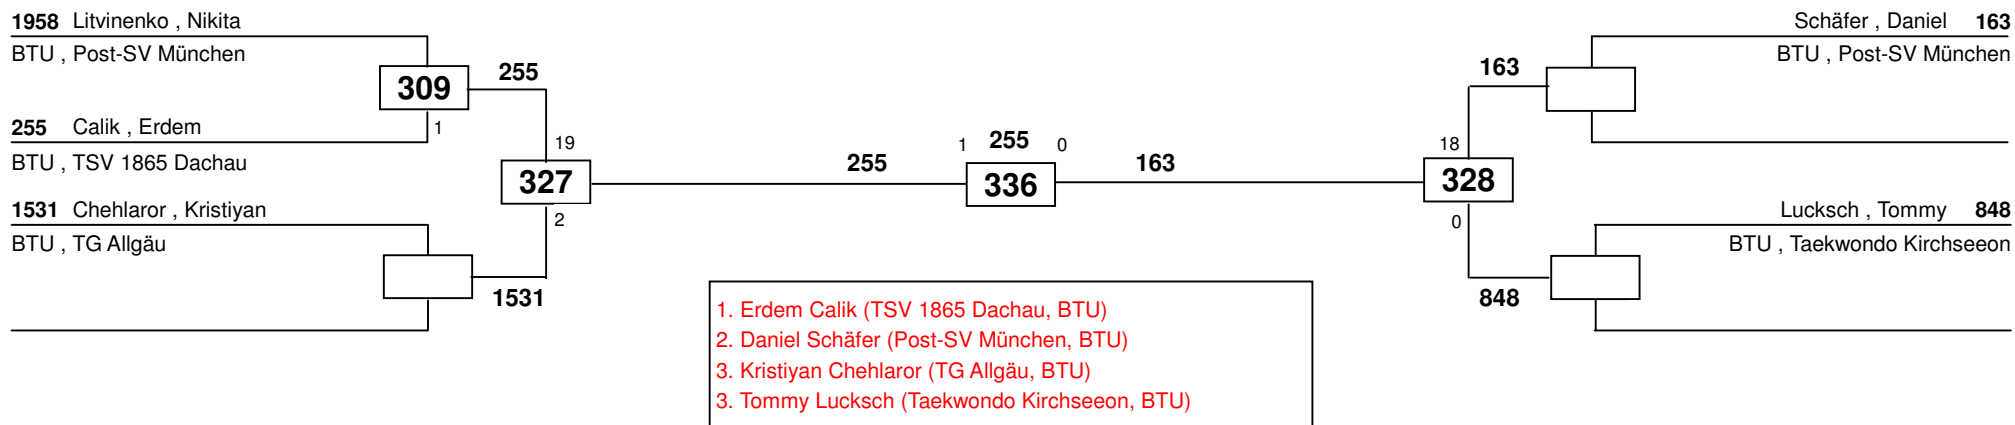

3. Bayernpokal 2013

am 19.10.2013
J Bm-57

Draw Sheet