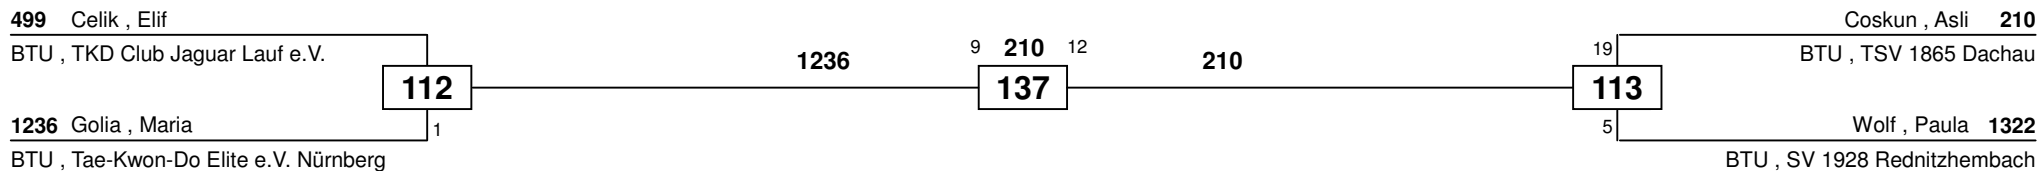

3. Bayernpokal 2013

am 19.10.2013
J Cw-32

Draw Sheet

1. Asli Coskun (TSV 1865 Dachau, BTU)
2. Maria Golia (Tae-Kwon-Do Elite e.V. Nürnberg, BTU)
3. Elif Celik (TKD Club Jaguar Lauf e.V., BTU)
3. Paula Wolf (SV 1928 Rednitzhembach, BTU)