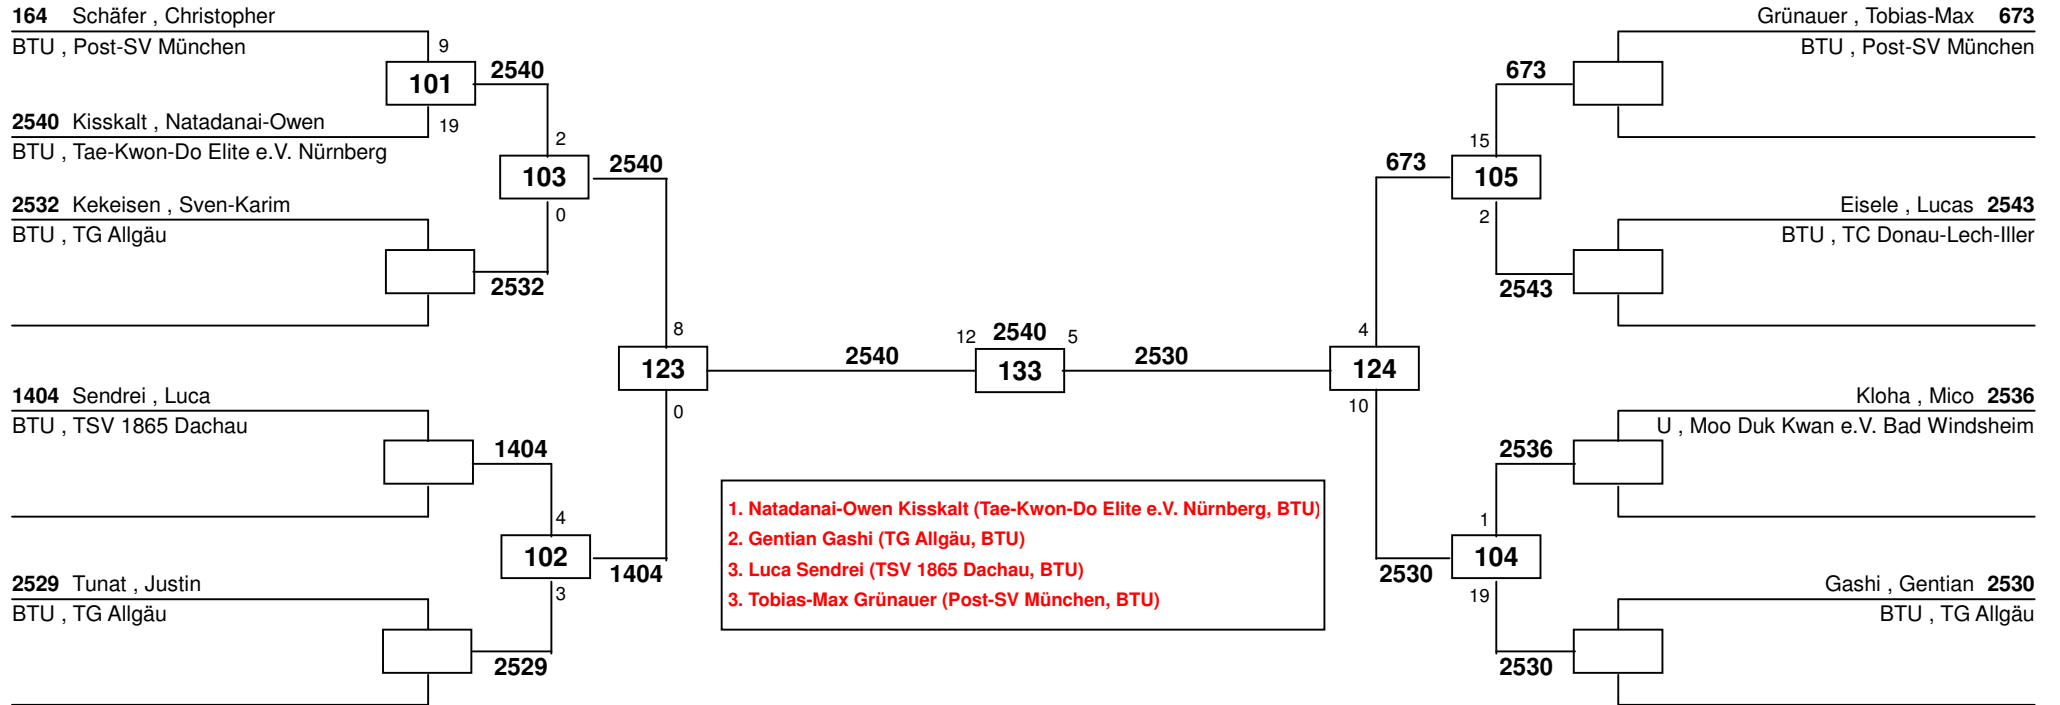

3. Bayernpokal 2013

am 19.10.2013
J Cm-27

Draw Sheet