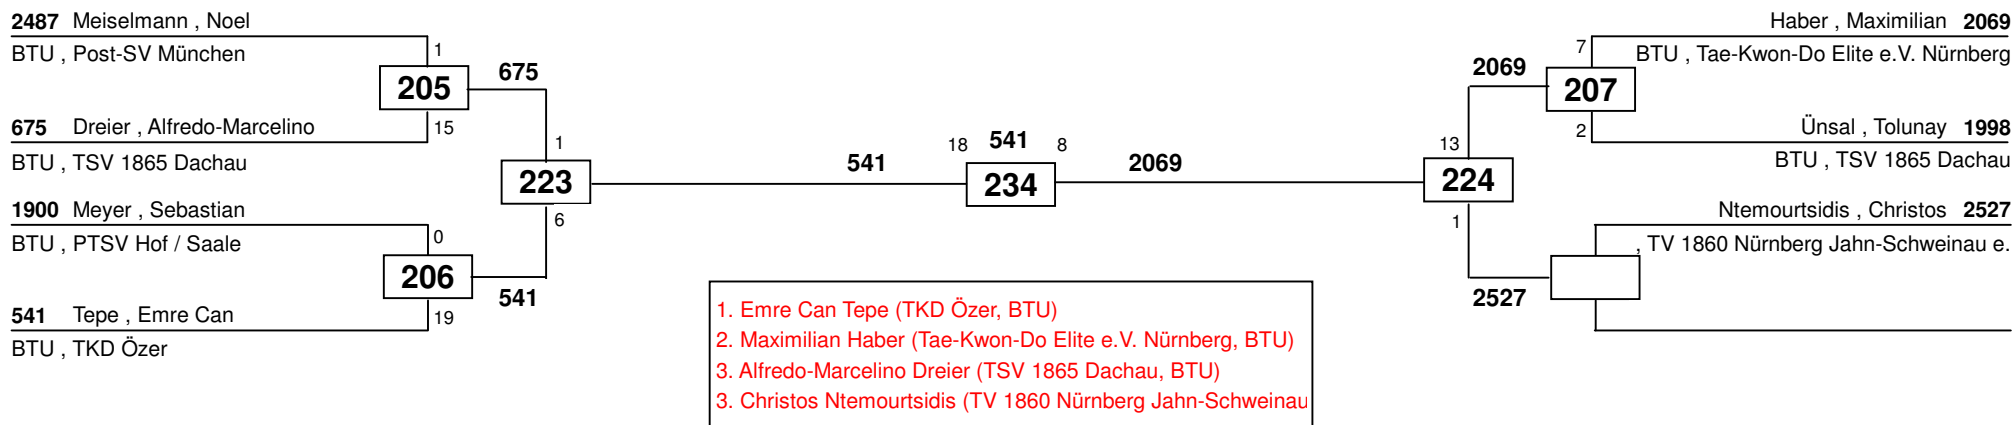

Draw Sheet

3. Bayernpokal 2013

am 19.10.2013
J Cm-30 LK II

Draw Sheet

3. Bayernpokal 2013 am 19.10.2013 J Cm-32 LK II

Draw Sheet

2521 Özdemir , Ibrahim
BTU , TC Donau-Lech-Iller

2 1282 23
231