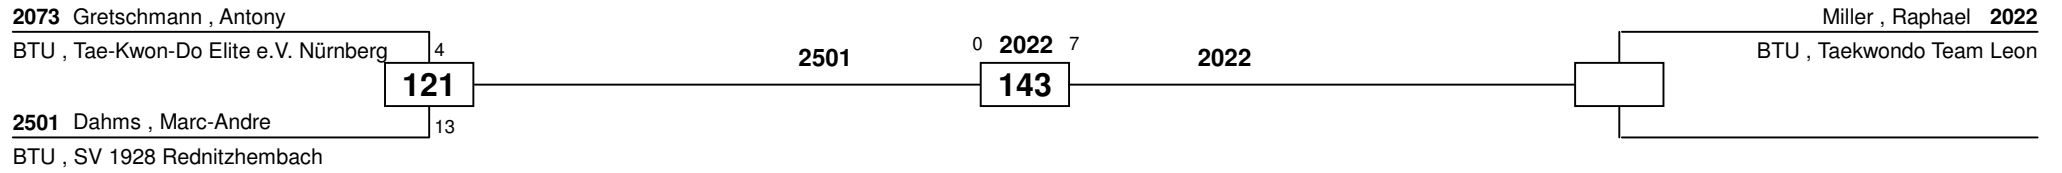

3. Bayernpokal 2013

am 19.10.2013
J Dm-26 LK II

Draw Sheet

1. Raphael Miller (Taekwondo Team Leon, BTU)
2. Marc-Andre Dahms (SV 1928 Rednitzhembach, BTU)
3. Antony Gretschmann (Tae-Kwon-Do Elite e.V. Nürnberg, BTU)