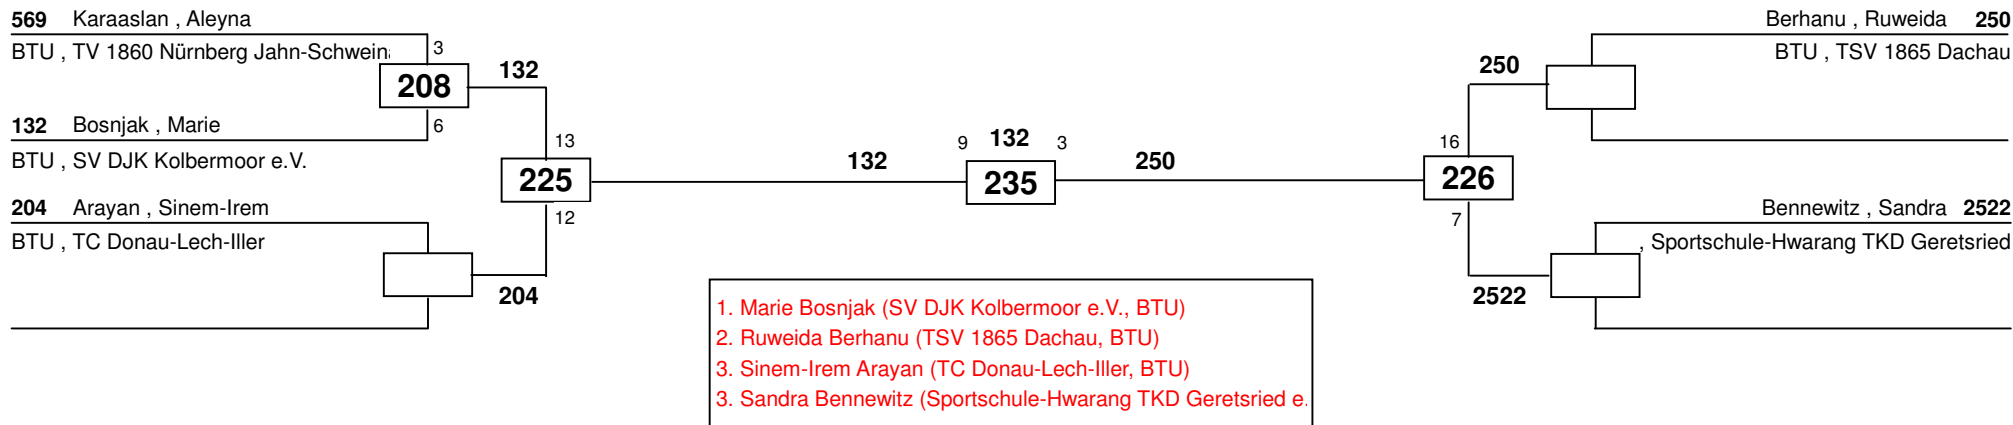

3. Bayernpokal 2013

am 19.10.2013
J Bw-44

Draw Sheet