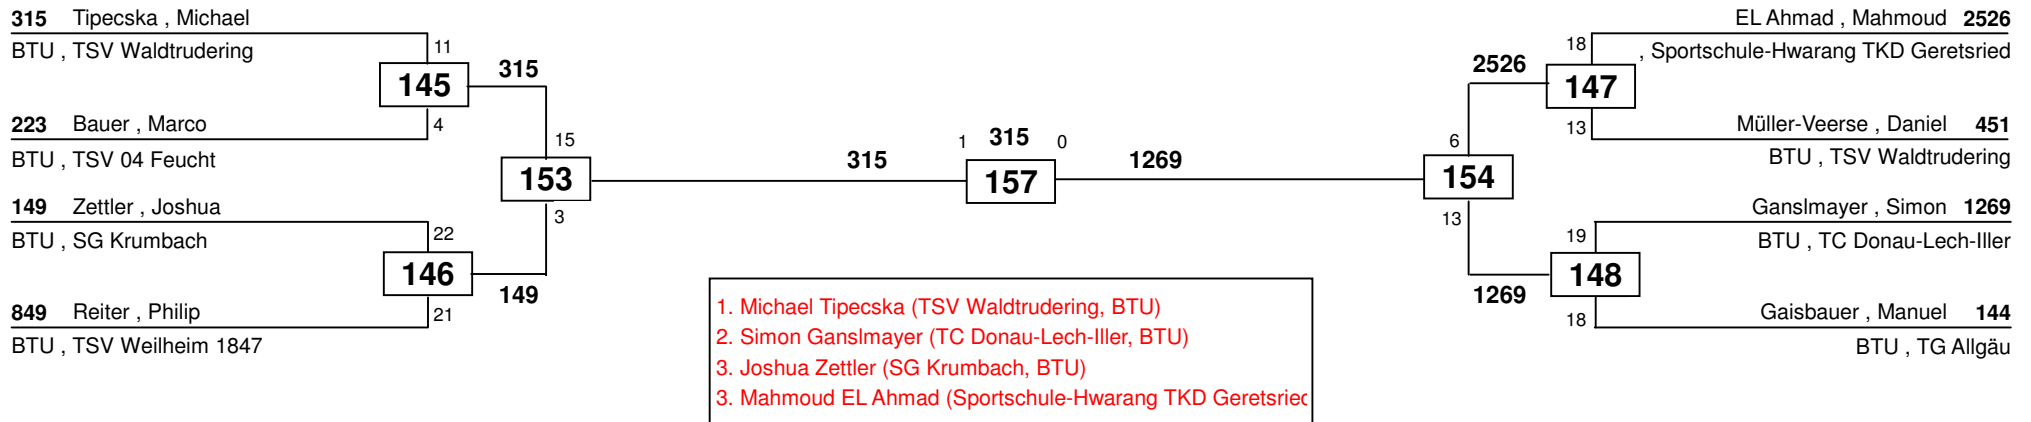

3. Bayernpokal 2013

am 19.10.2013
J Am-68

Draw Sheet