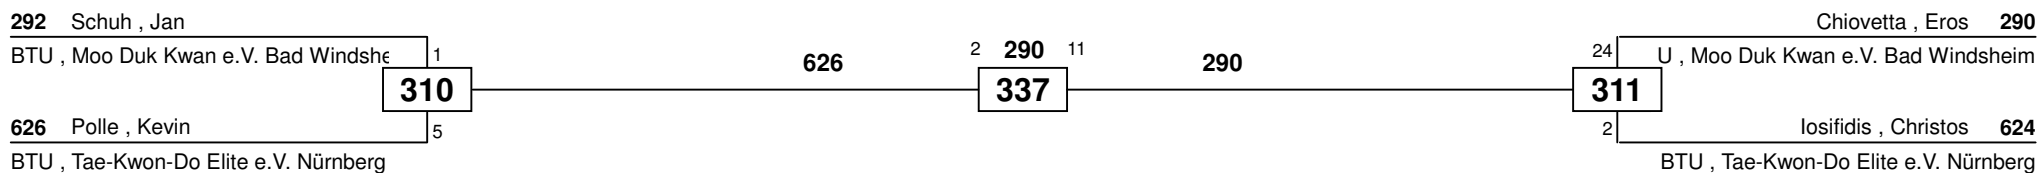

3. Bayernpokal 2013

am 19.10.2013
J Bm-41

Draw Sheet

1. Eros Chiovetta (Moo Duk Kwan e.V. Bad Windsheim, BTU)
2. Kevin Polle (Tae-Kwon-Do Elite e.V. Nürnberg, BTU)
3. Jan Schuh (Moo Duk Kwan e.V. Bad Windsheim, BTU)
3. Christos Iosifidis (Tae-Kwon-Do Elite e.V. Nürnberg, BTU)