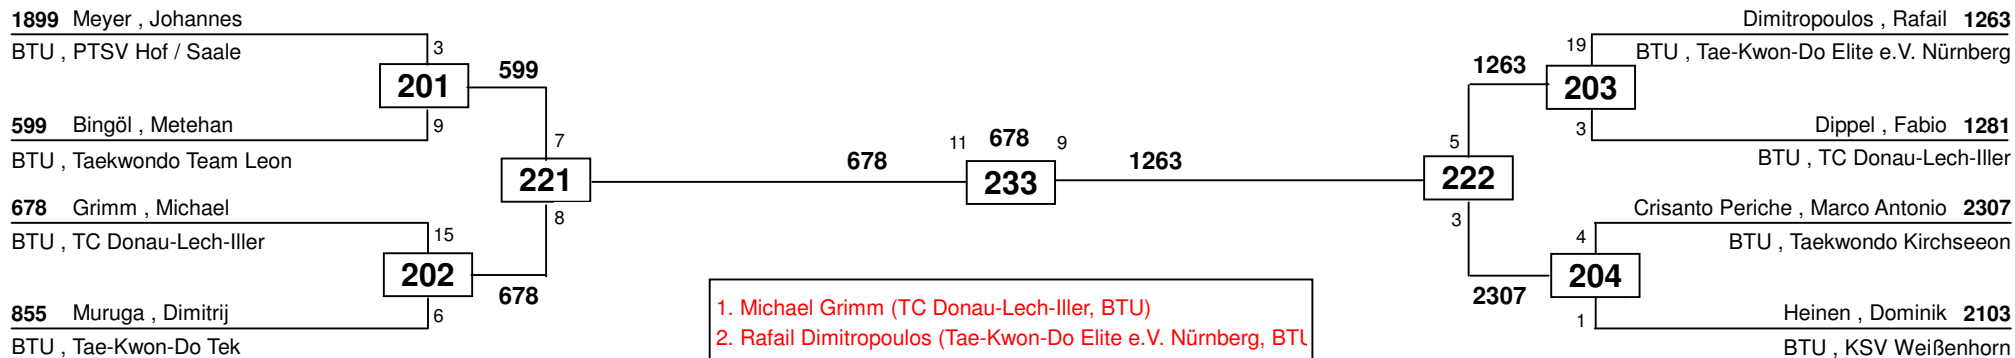

Dippel , Jakob 1282
BTU , TC Donau-Lech-Iller

1. Jakob Dippel (TC Donau-Lech-Iller, BTU)
2. Ibrahim Özdemir (TC Donau-Lech-Iller, BTU)

3. Bayernpokal 2013 am 19.10.2013 J Cm-35 LK II

Draw Sheet

3. Bayernpokal 2013