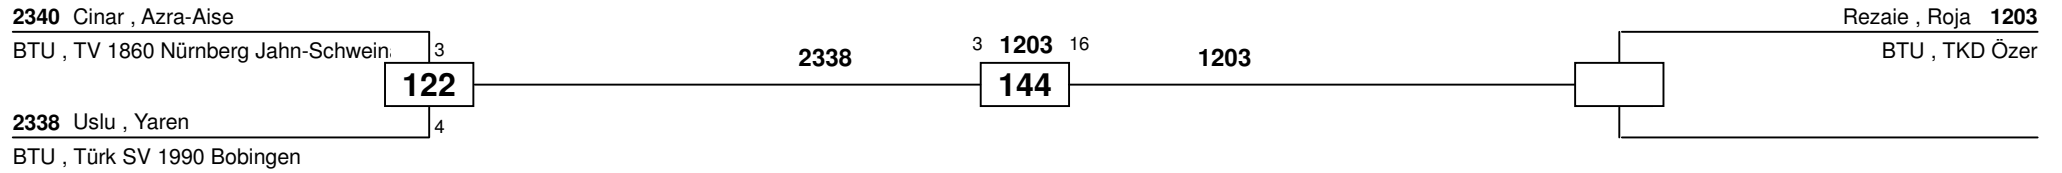

3. Bayernpokal 2013

am 19.10.2013
J Dw-29 LK II

Draw Sheet

1. Roja Rezaie (TKD Özer, BTU)
2. Yaren Uslu (Türk SV 1990 Bobingen, BTU)
3. Azra-Aise Cinar (TV 1860 Nürnberg Jahn-Schweinau e.V., E)