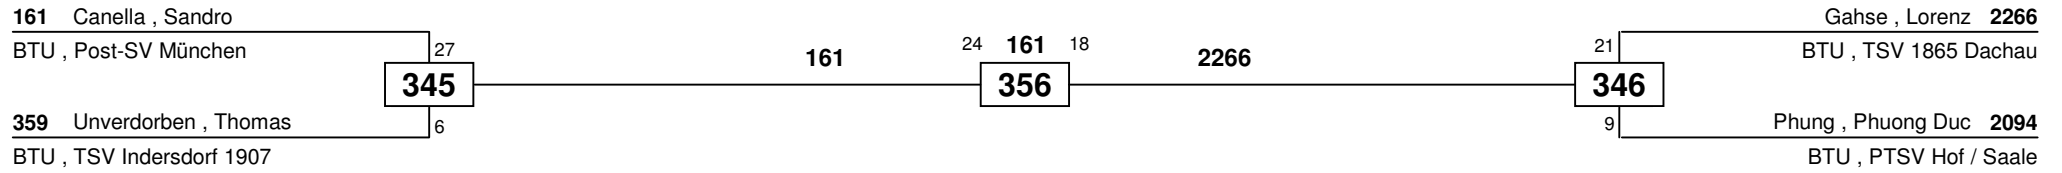

3. Bayernpokal 2013

am 19.10.2013
J Am-59

Draw Sheet

1. Sandro Canella (Post-SV München, BTU)
2. Lorenz Gahse (TSV 1865 Dachau, BTU)
3. Thomas Unverdorben (TSV Indersdorf 1907, BTU)
3. Phuong Duc Phung (PTSV Hof / Saale, BTU)