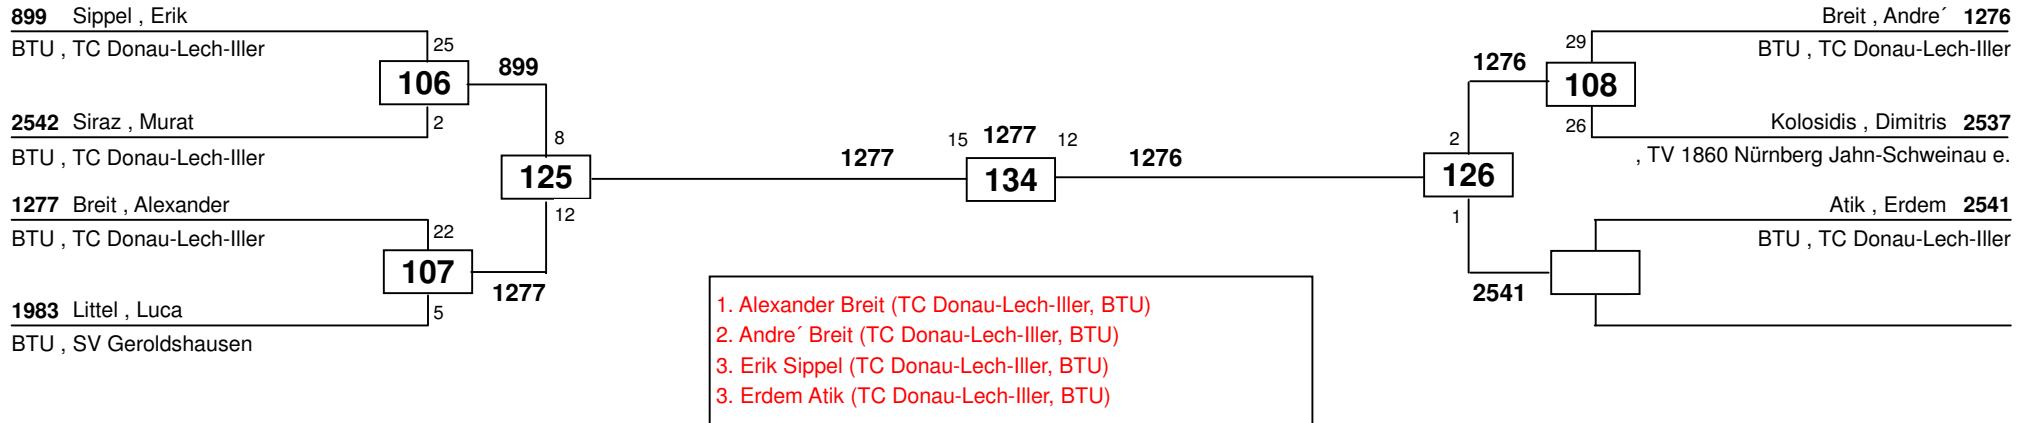

3. Bayernpokal 2013 am 19.10.2013 J Cm-27 LK II

Draw Sheet