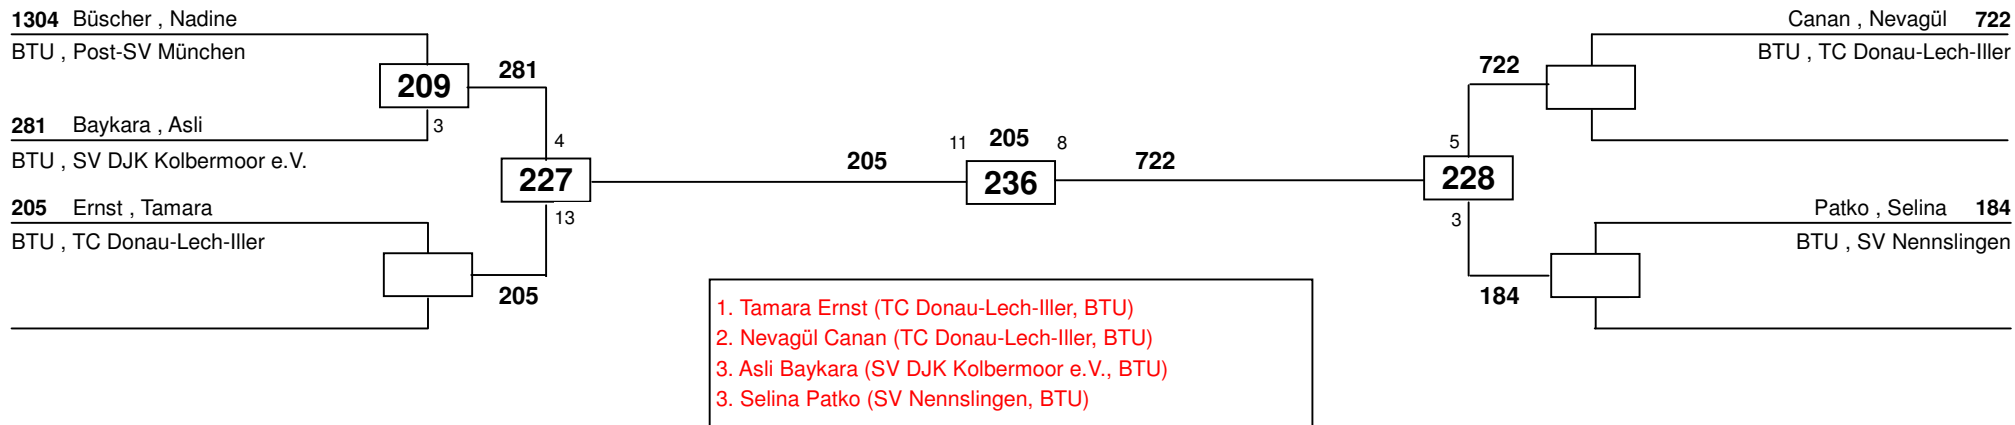

3. Bayernpokal 2013

am 19.10.2013
J Cw-41

Draw Sheet