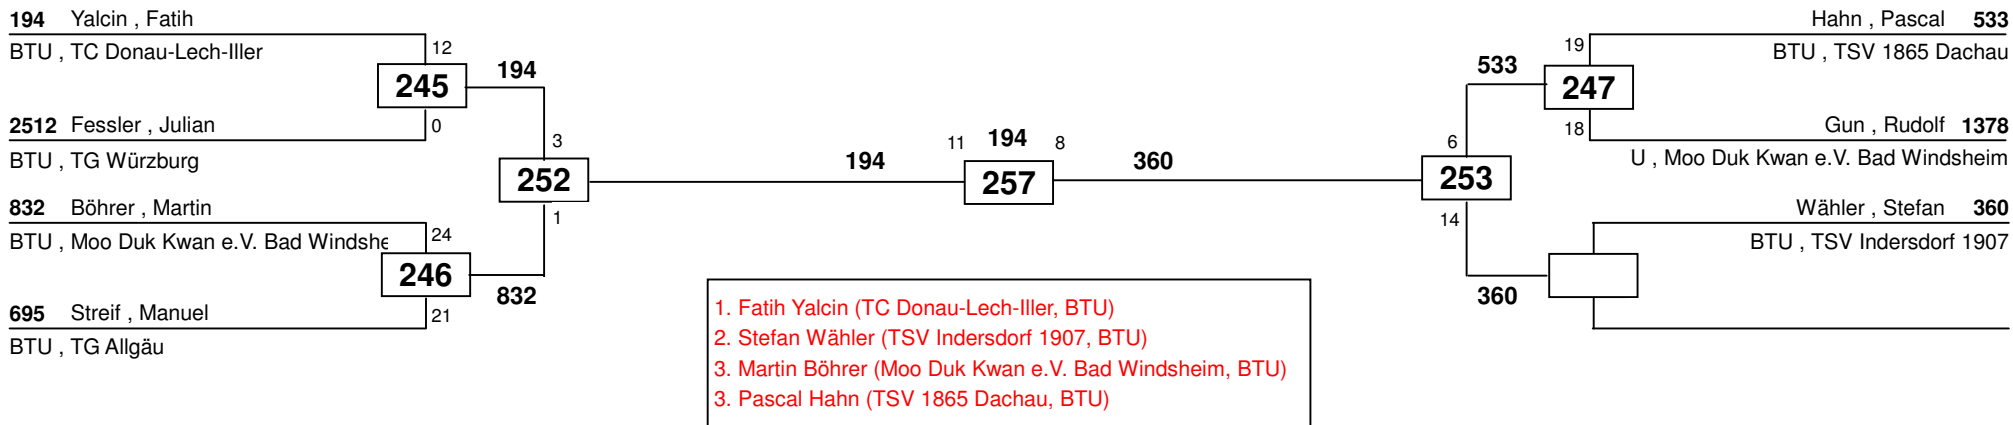

1. Manuel Hörmann (TG Allgäu, BTU)
 2. Philipp Pozatzidis (TSV Neubiberg-Ottobrunn, BTU)

3. Bayernpokal 2013

am 19.10.2013

H-74

Draw Sheet

3. Bayernpokal 2013

am 19.10.2013

H-80