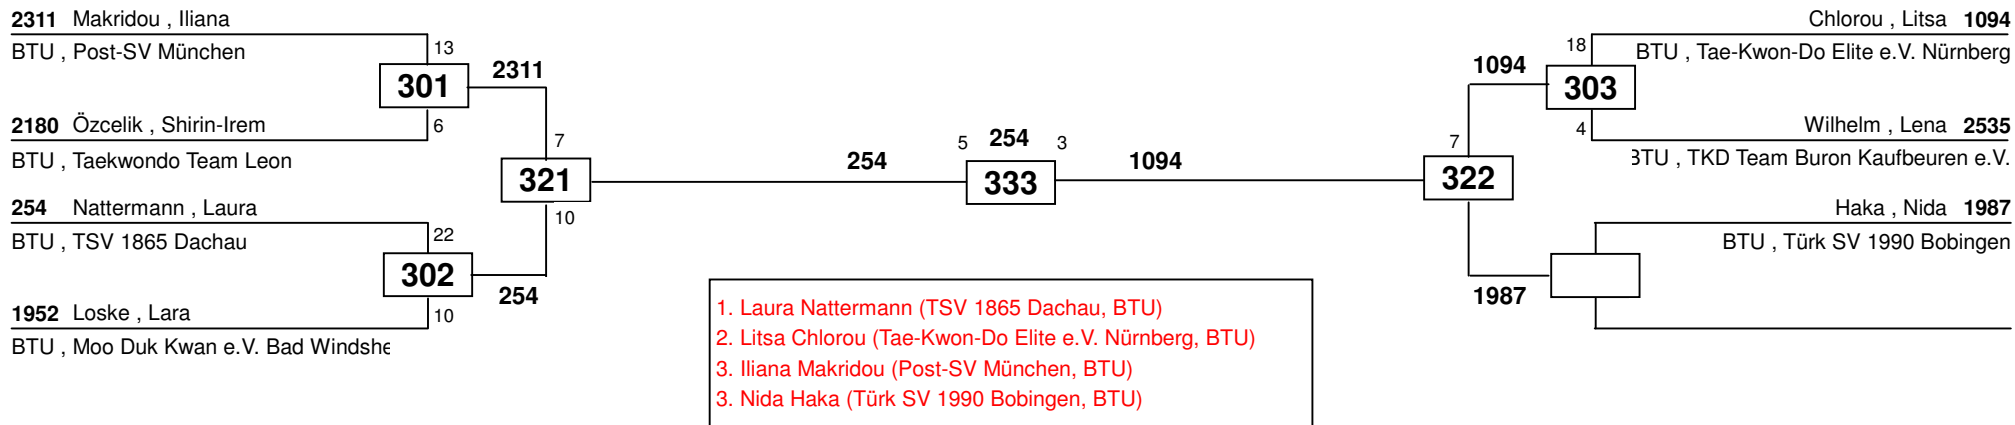

3. Bayernpokal 2013 am 19.10.2013 J Cw-30 LK II

Draw Sheet