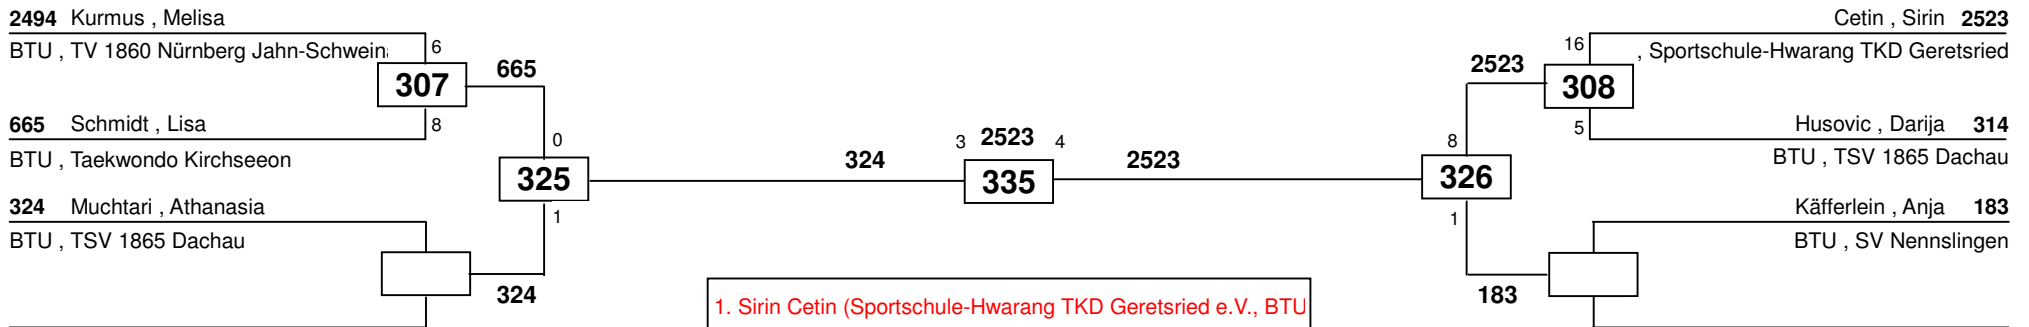

3. Bayernpokal 2013

am 19.10.2013
J Bw+59

Draw Sheet

1. Sirin Cetin (Sportschule-Hwarang TKD Geretsried e.V., BTU)
2. Athanasia Muchtari (TSV 1865 Dachau, BTU)
3. Lisa Schmidt (Taekwondo Kirchseeon, BTU)
3. Anja Käfferlein (SV Nennslingen, BTU)