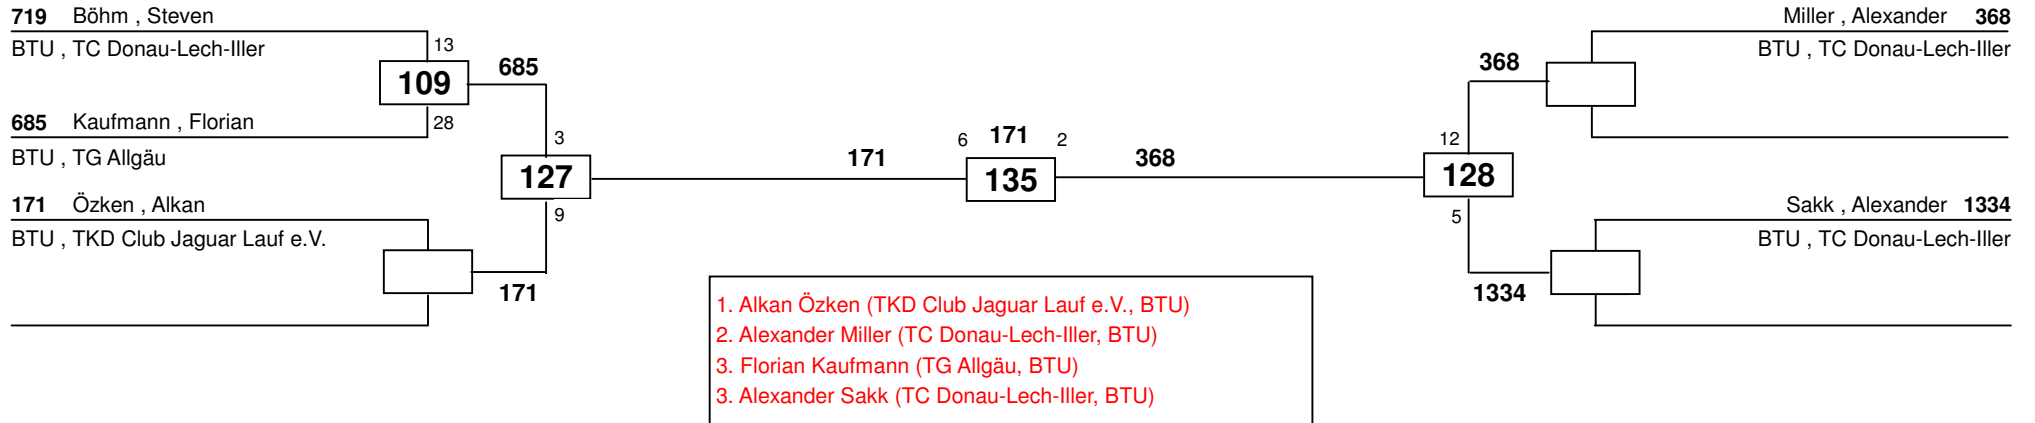

3. Bayernpokal 2013

am 19.10.2013
J Cm-30

Draw Sheet