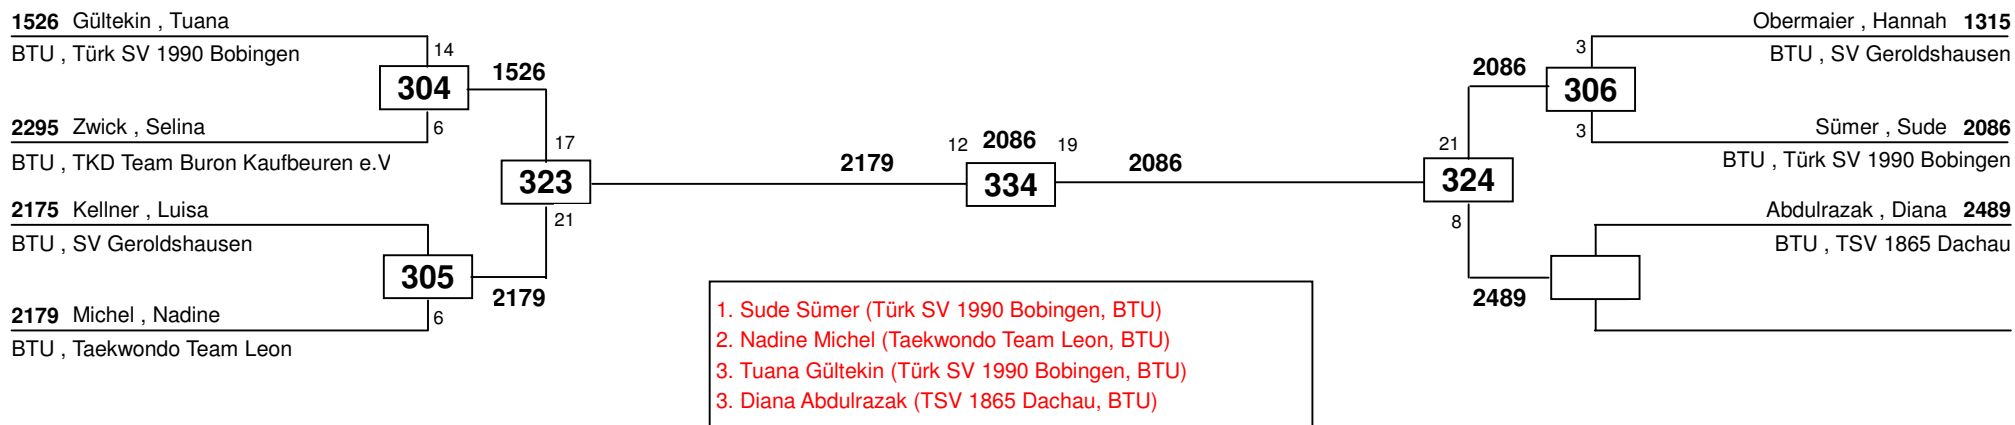

Draw Sheet

3. Bayernpokal 2013 am 19.10.2013 J Cw-35 LK II

Draw Sheet

3. Bayernpokal 2013 am 19.10.2013 J Cw-41 LK II

Draw Sheet

1217 Özdemir , Jeyda
BTU , TC Donau-Lech-Iller

114

2017 Duran , Zehra 23
BTU , TV 1860 Nürnberg Jahn-Schwein.