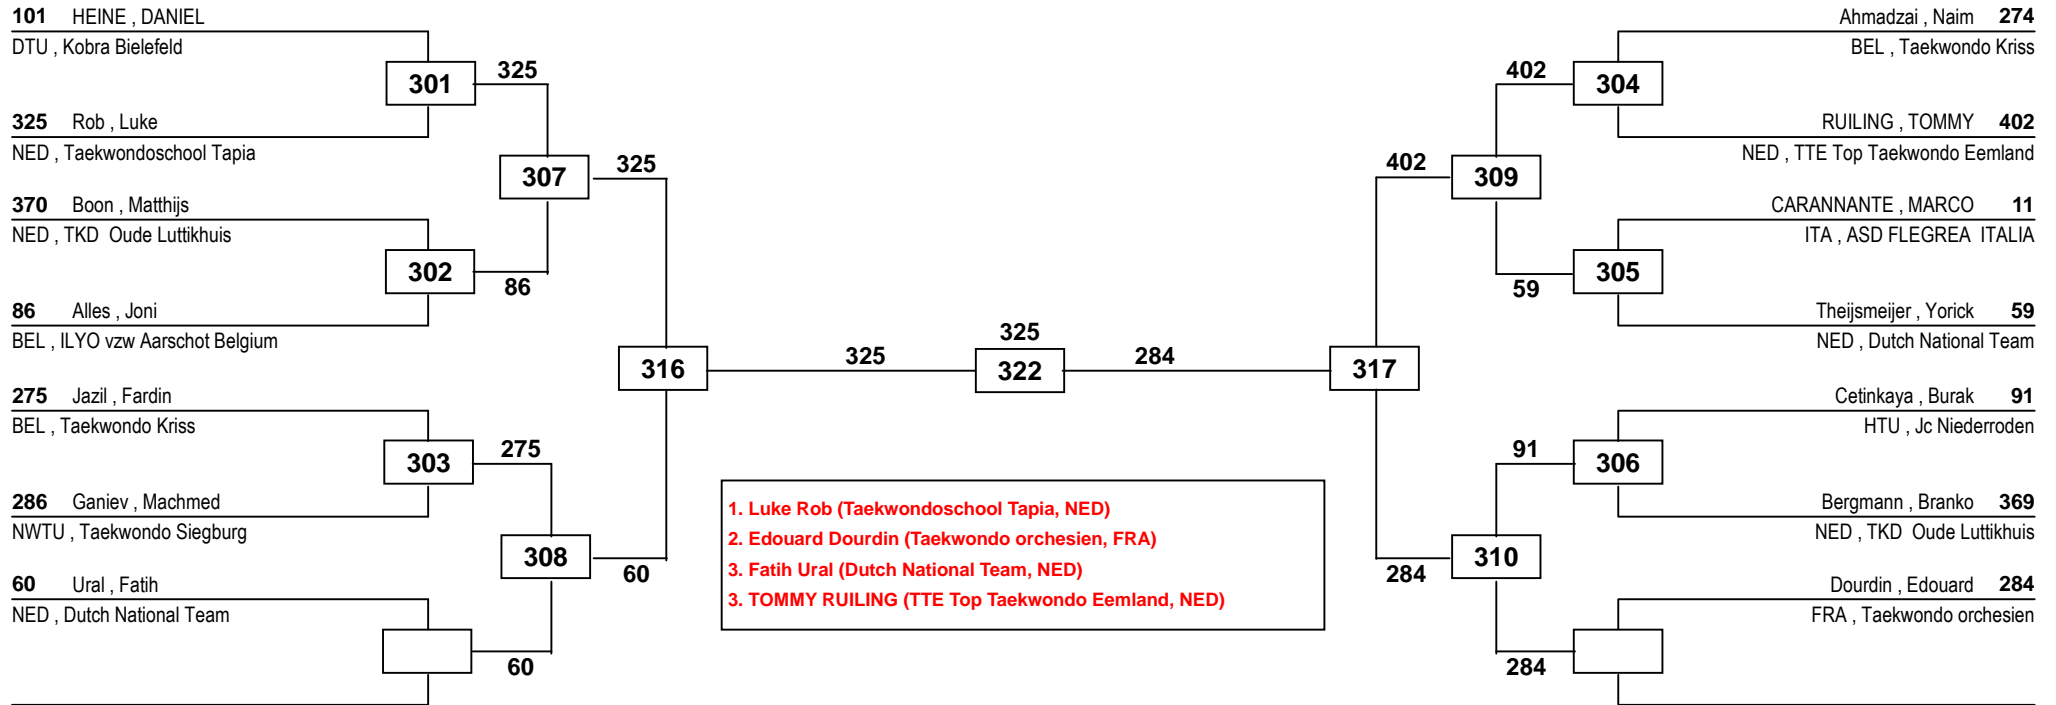

International Masters NRW 2013

H-63

Draw Sheet