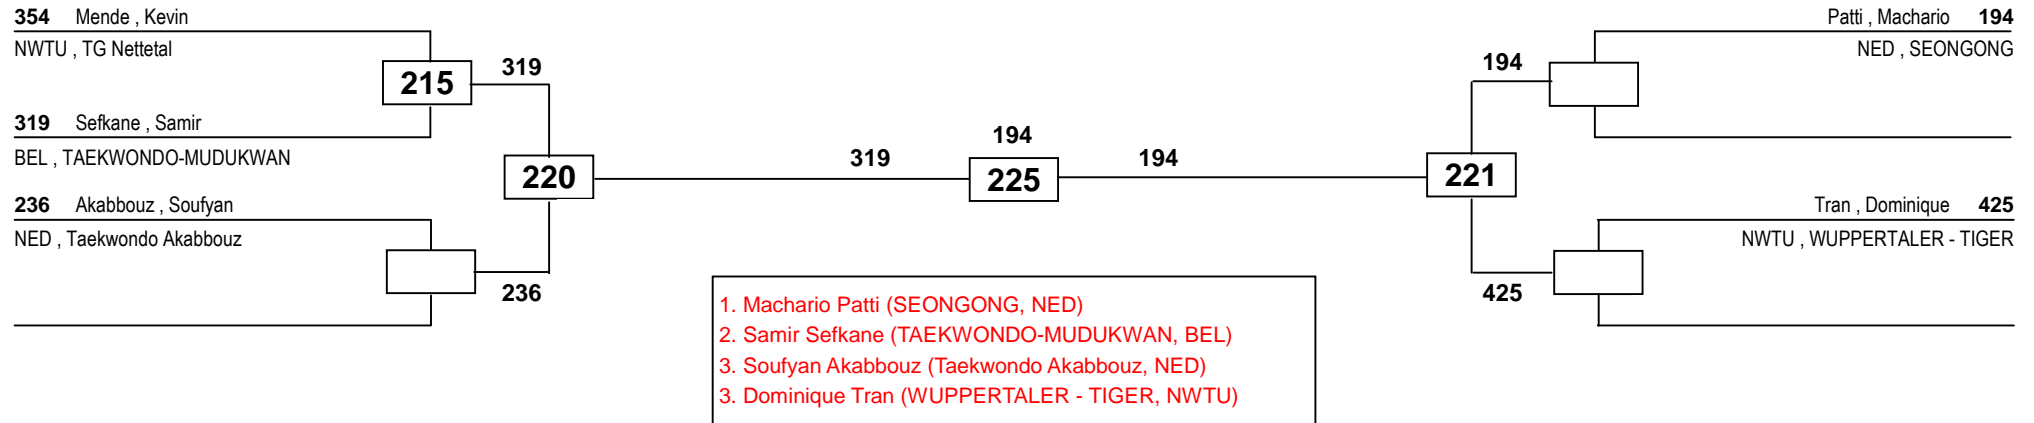

International Masters NRW 2013

H-54

Draw Sheet