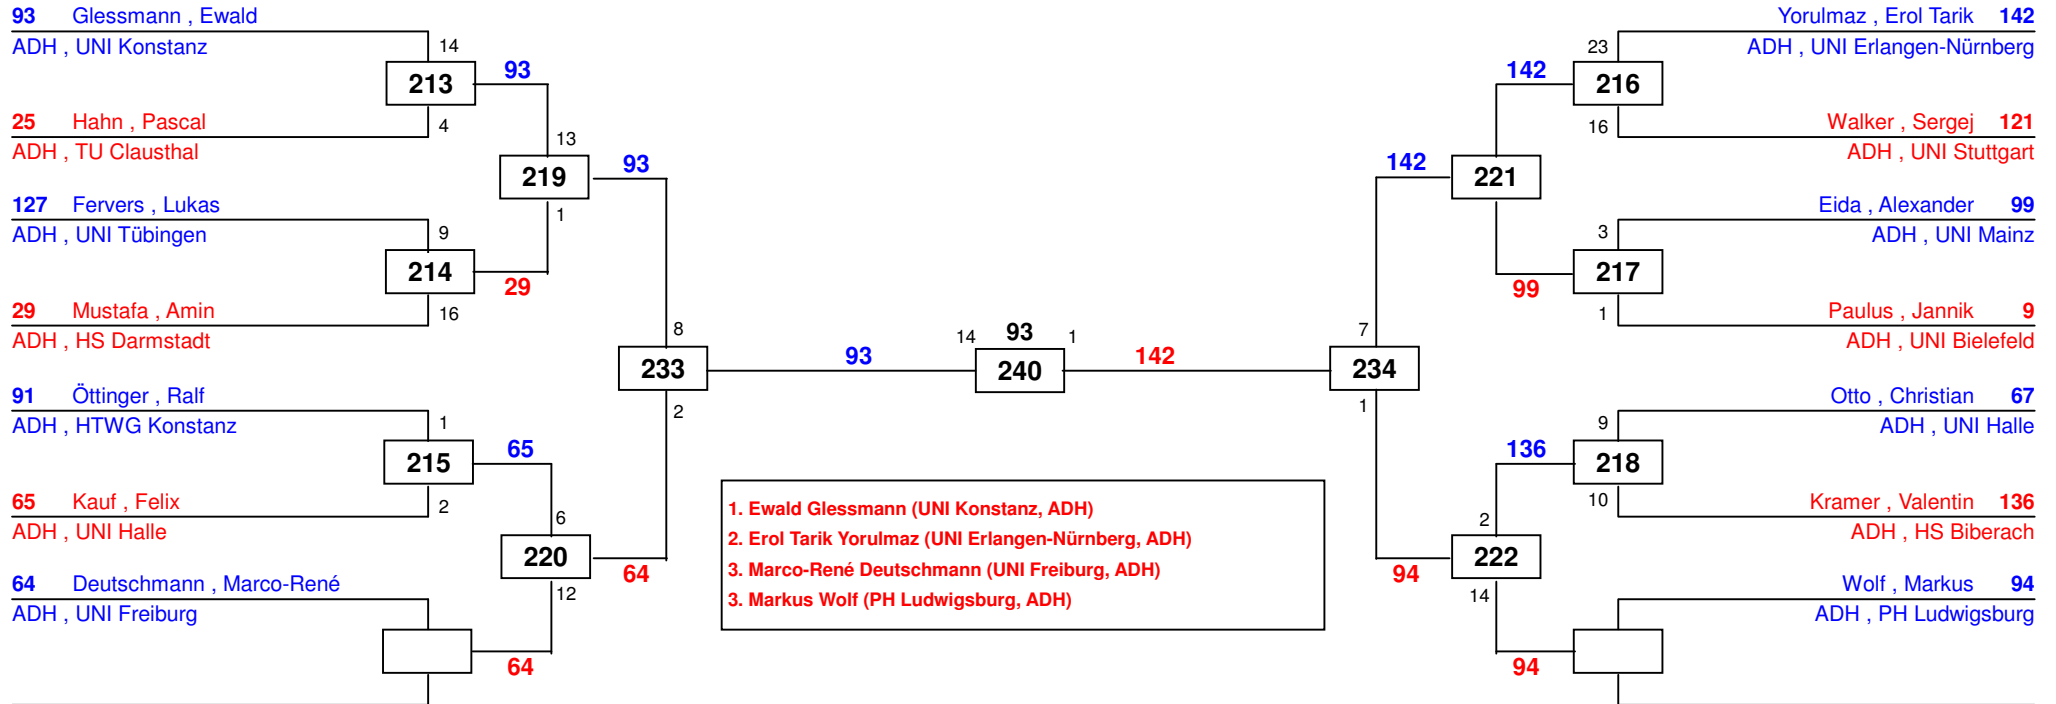

Deutsche Hochschulmeisterschaft 14

am 28.06.2014

H-68

Draw Sheet

Deutsche Hochschulmeisterschaft 14

am 28.06.2014

H-80

Draw Sheet