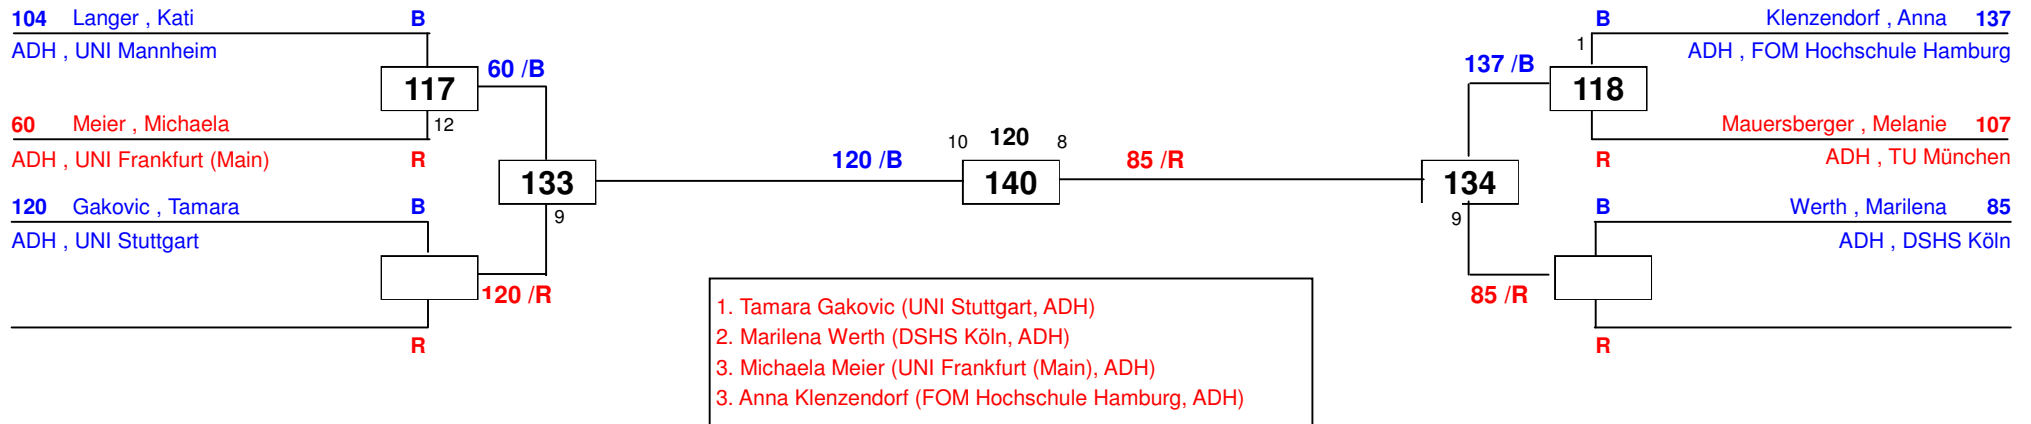

D-57

Draw Sheet

Deutsche Hochschulmeisterschaft 14

am 28.06.2014

D-67

Draw Sheet

Deutsche Hochschulmeisterschaft 14

am 28.06.2014

H+80 LK II

Draw Sheet

Deutsche Hochschulmeisterschaft 14

am 28.06.2014

H-68 LK II

Draw Sheet

Deutsche Hochschulmeisterschaft 14

am 28.06.2014