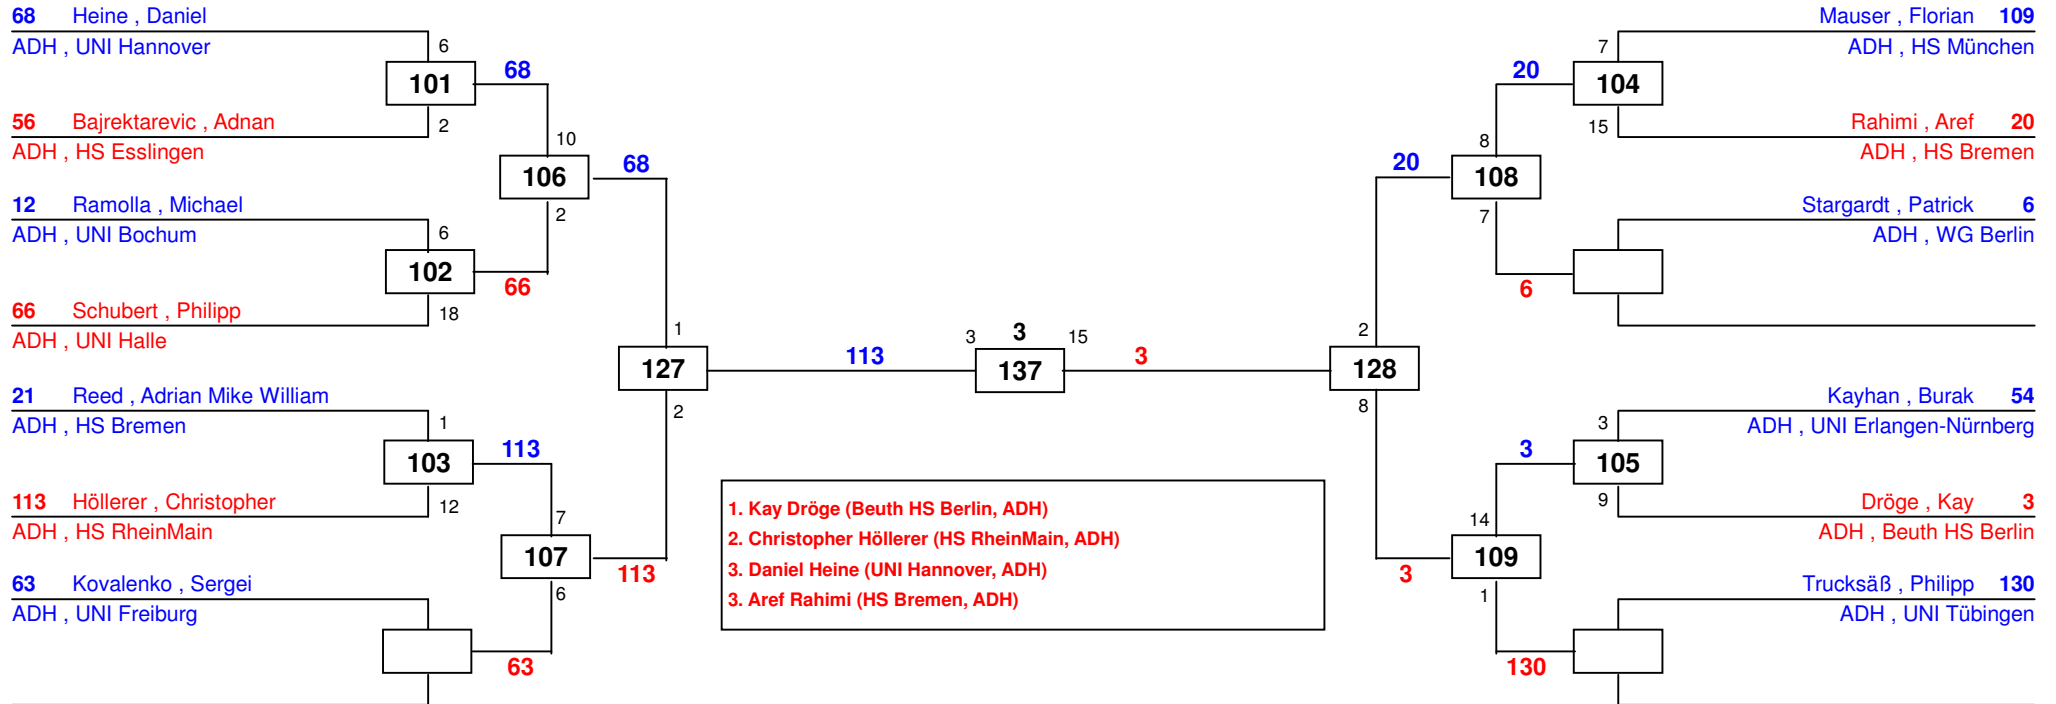

Deutsche Hochschulmeisterschaft 14

am 28.06.2014

H-68

Draw Sheet