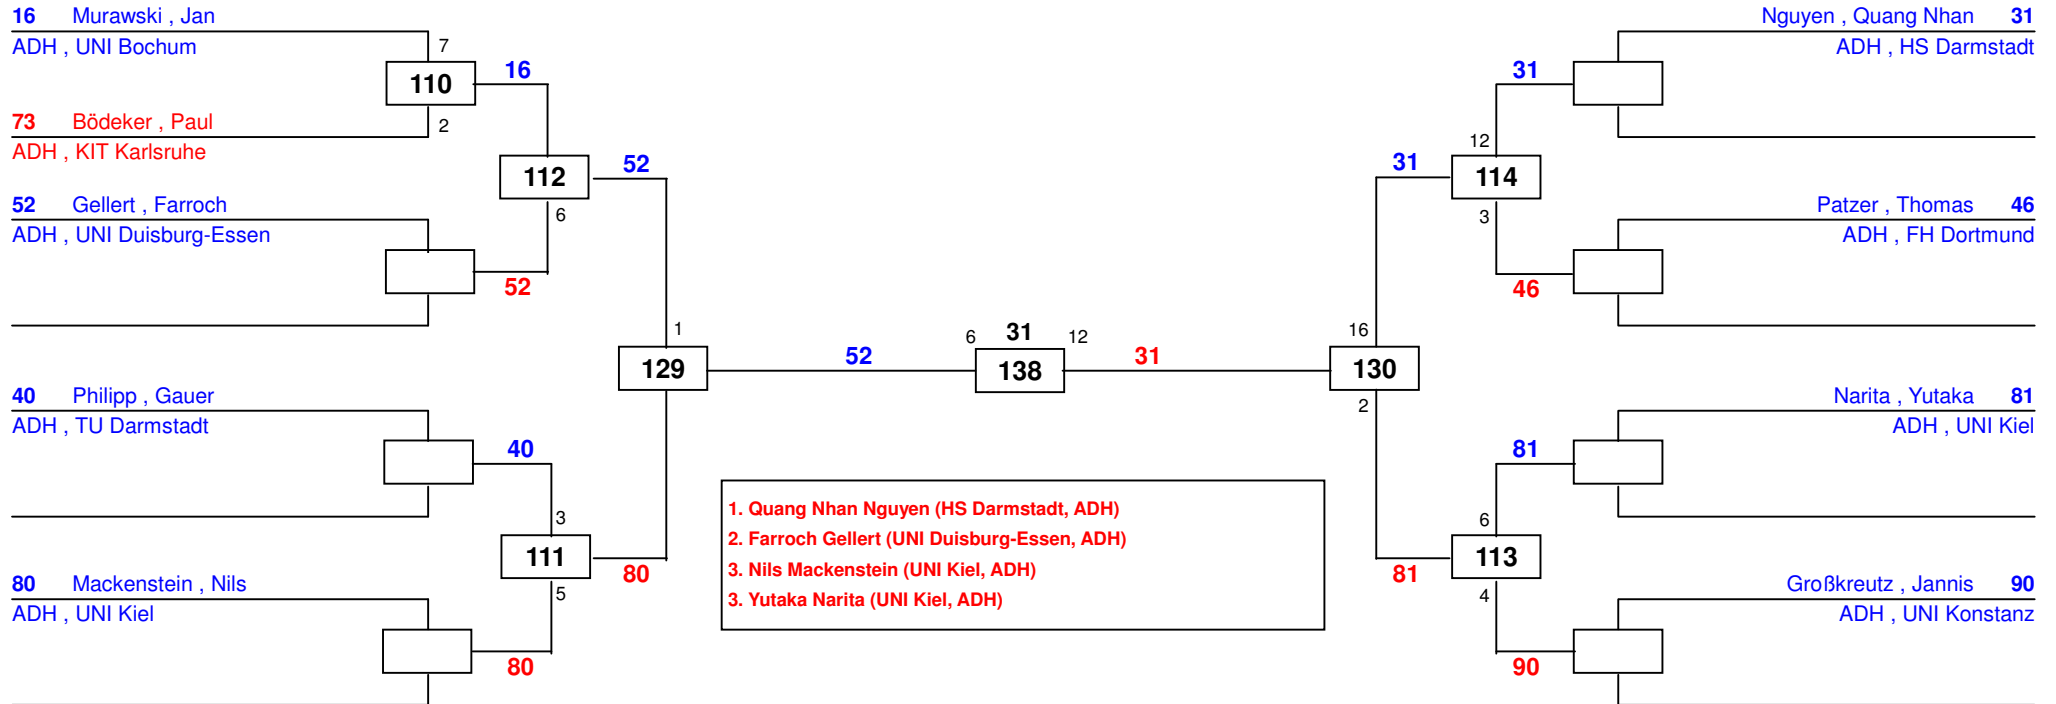

D-57

Draw Sheet

Deutsche Hochschulmeisterschaft 14

am 28.06.2014

D-67

Draw Sheet

Deutsche Hochschulmeisterschaft 14

am 28.06.2014

H+80 LK II

Draw Sheet

Deutsche Hochschulmeisterschaft 14

am 28.06.2014

H-68 LK II

Draw Sheet

Deutsche Hochschulmeisterschaft 14

am 28.06.2014

H-80 LK II

Draw Sheet

Deutsche Hochschulmeisterschaft 14

am 28.06.2014

D-57 LK II

Draw Sheet

1. Patricia Rommel (UNI Tübingen, ADH)
2. Gabriela Raaflaub (FH Dortmund, ADH)
3. Jaime Butcher (UNI Mainz, ADH)
3. Kyoung Hee Greß (UNI Heidelberg, ADH)