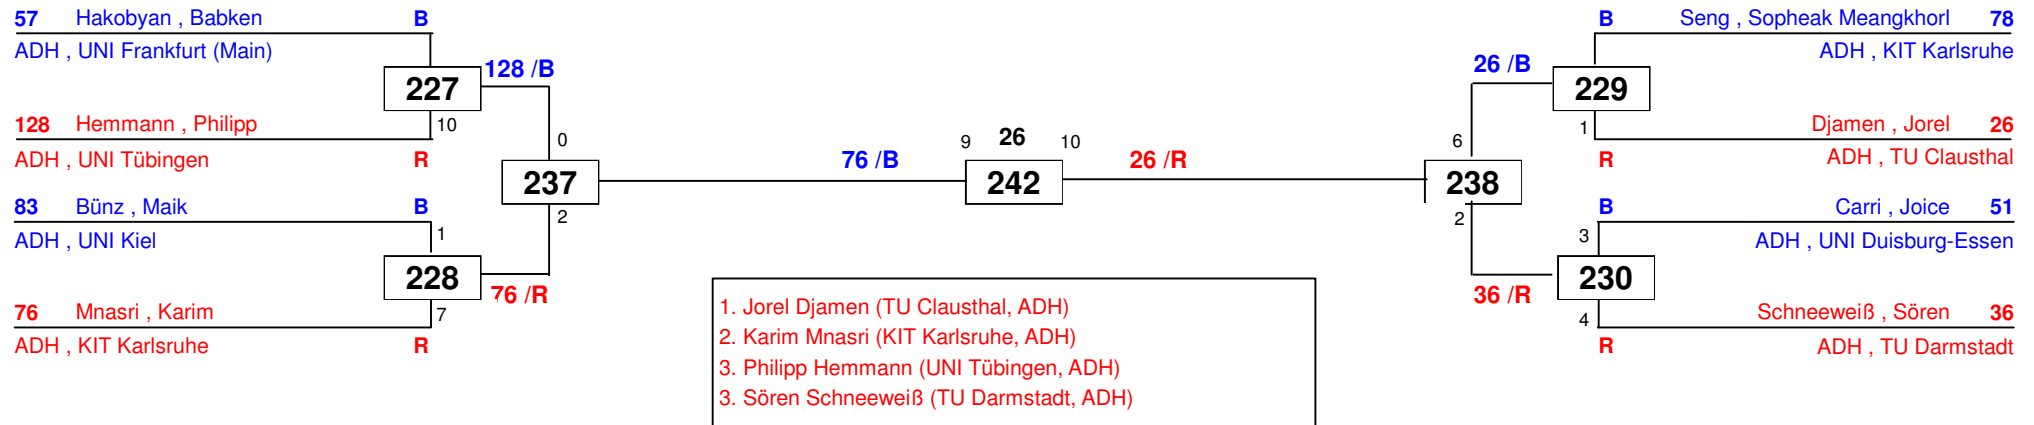

Deutsche Hochschulmeisterschaft 14

am 28.06.2014

H+80 LK II

Draw Sheet