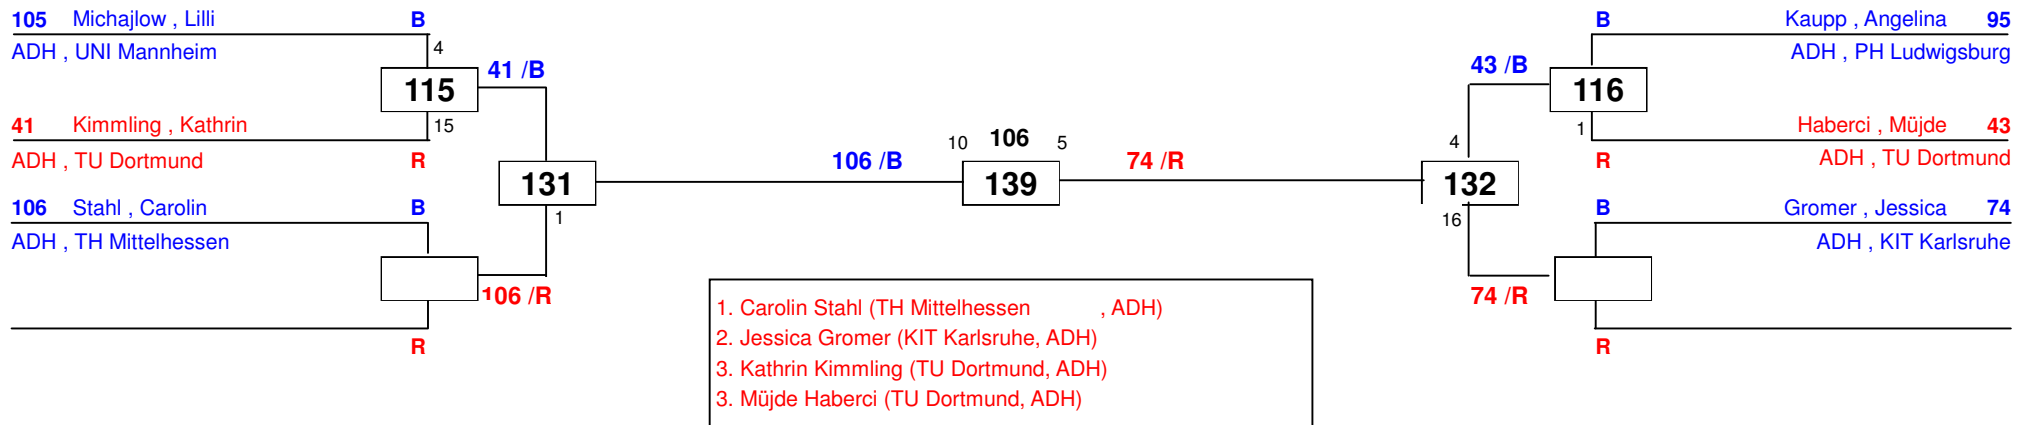

Deutsche Hochschulmeisterschaft 14

am 28.06.2014

D-57

Draw Sheet