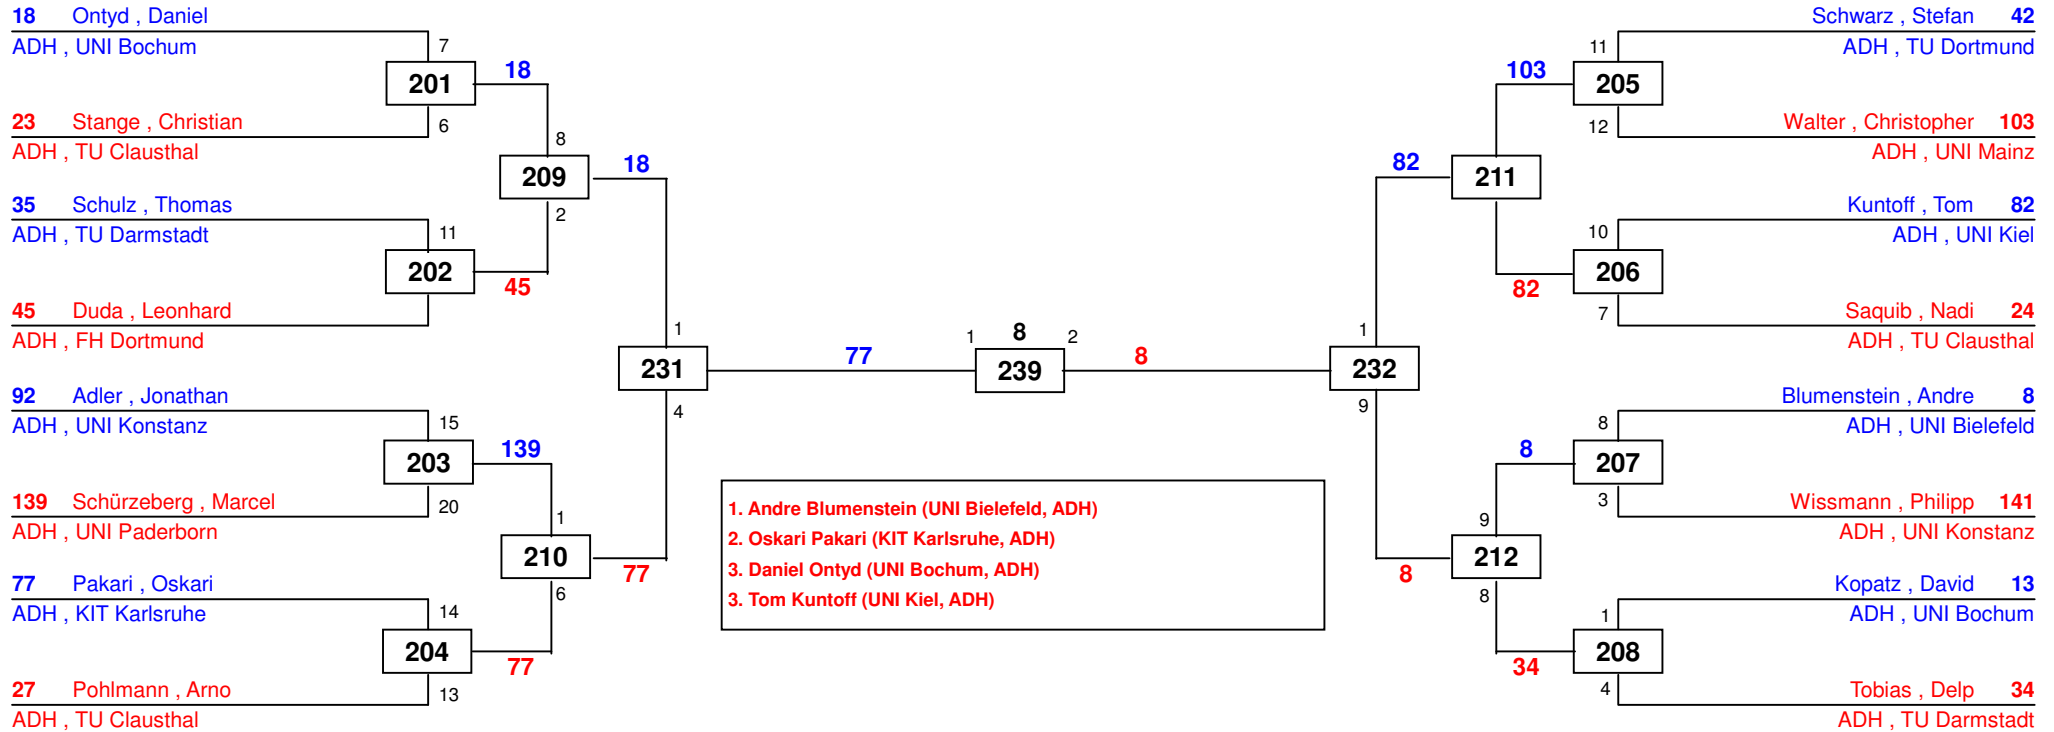

Deutsche Hochschulmeisterschaft 14

am 28.06.2014

H-80 LK II

Draw Sheet