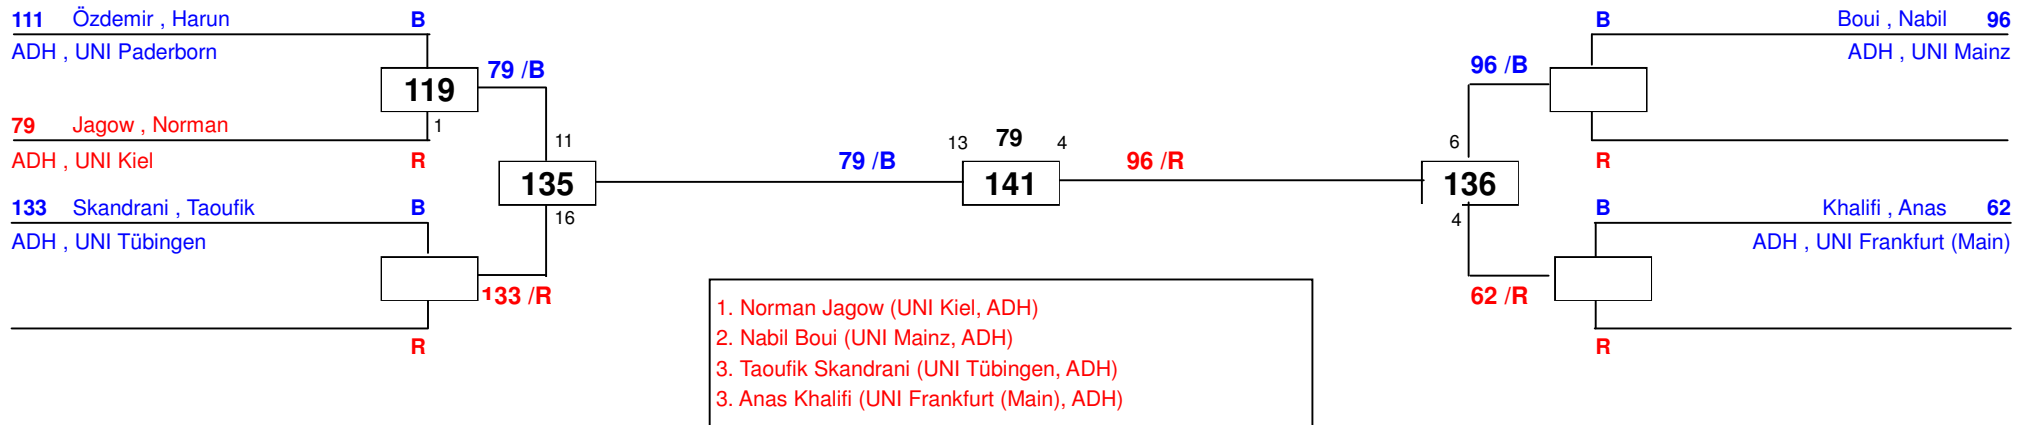

Deutsche Hochschulmeisterschaft 14

am 28.06.2014

H+80

Draw Sheet

Deutsche Hochschulmeisterschaft 14

am 28.06.2014

H-58

Draw Sheet