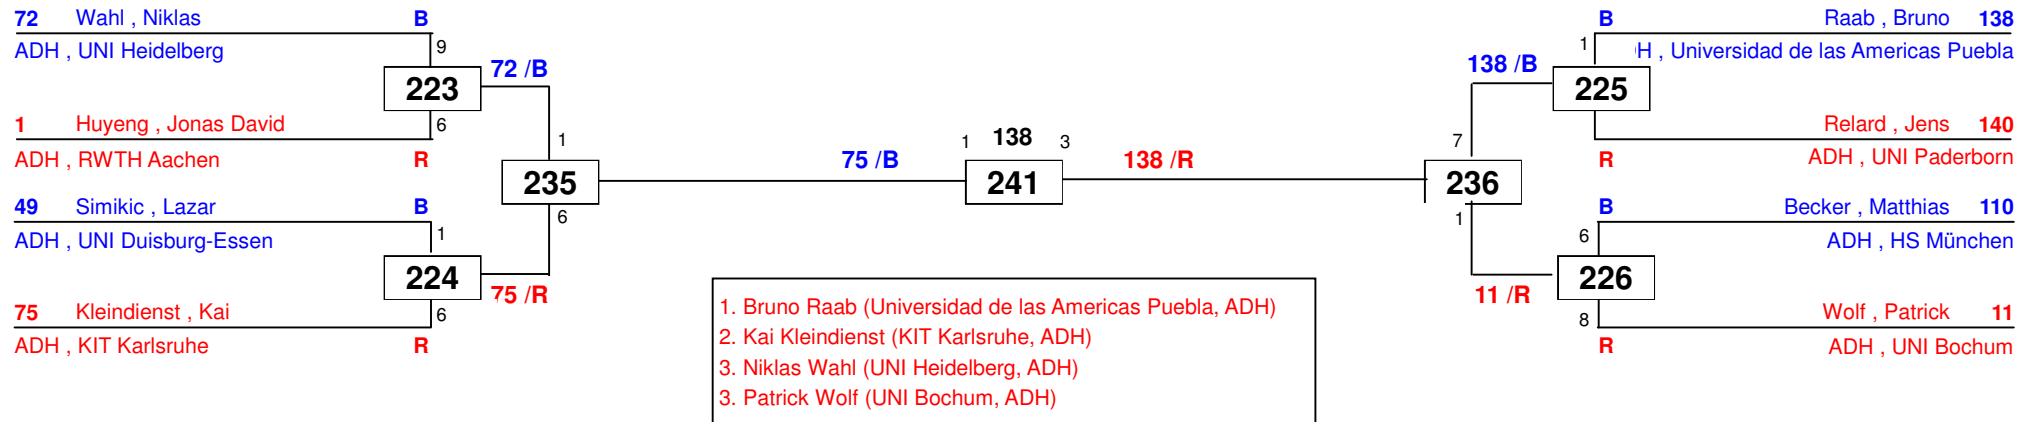

Deutsche Hochschulmeisterschaft 14

am 28.06.2014

H+80

Draw Sheet

Deutsche Hochschulmeisterschaft 14

am 28.06.2014

H-58

Draw Sheet