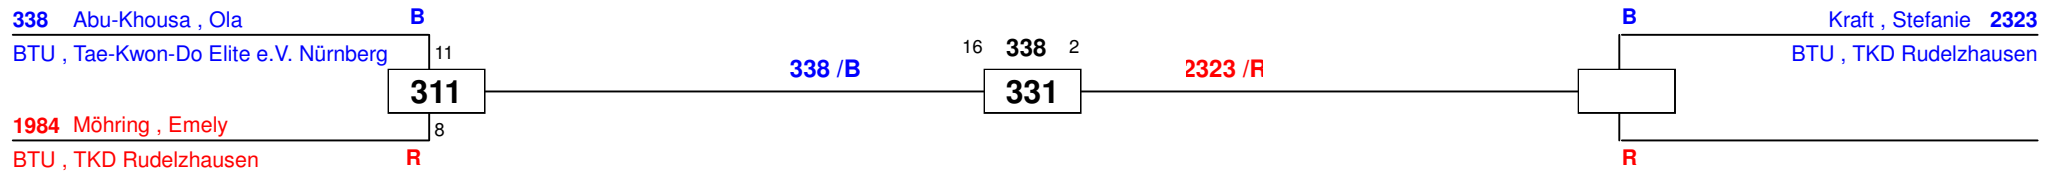

3. Bayernpokal Zweikampf

am 18.10.2014

J Bw-55

Draw Sheet

1. Ola Abu-Khousa (Tae-Kwon-Do Elite e.V. Nürnberg, BTU)
2. Stefanie Kraft (TKD Rudelzhausen, BTU)
3. Emely Möhring (TKD Rudelzhausen, BTU)