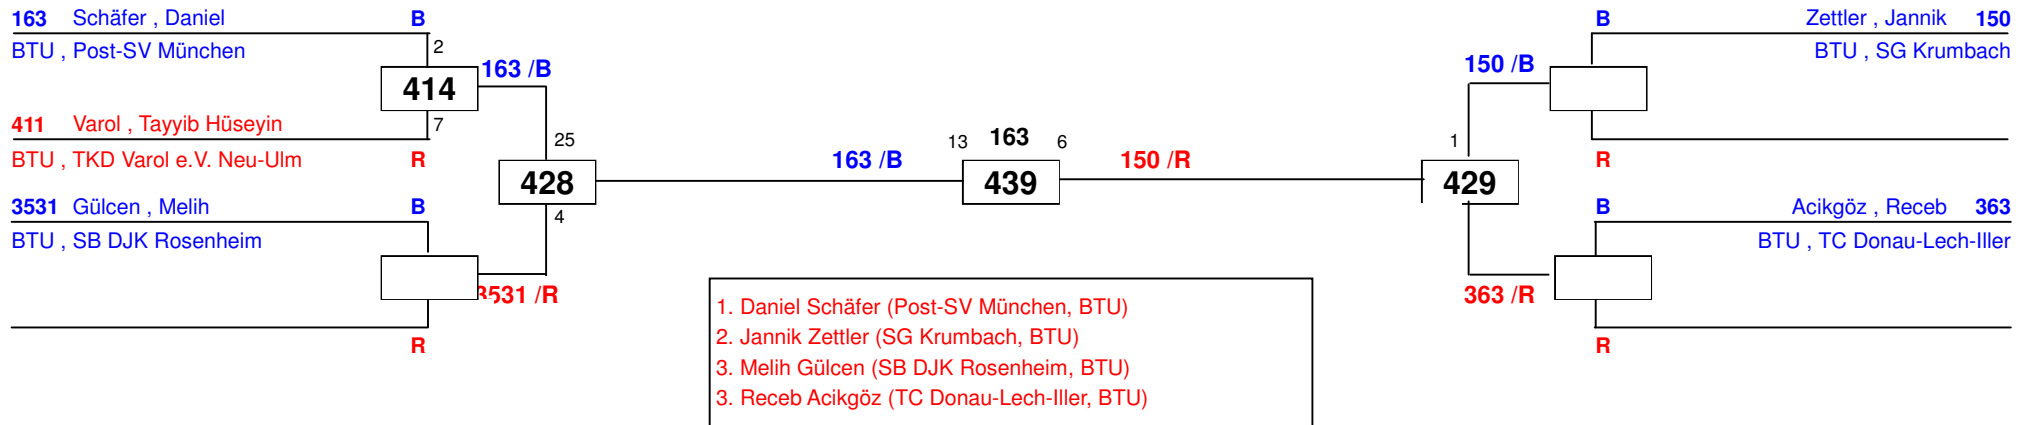

3. Bayernpokal Zweikampf

am 18.10.2014

J Am-63

Draw Sheet