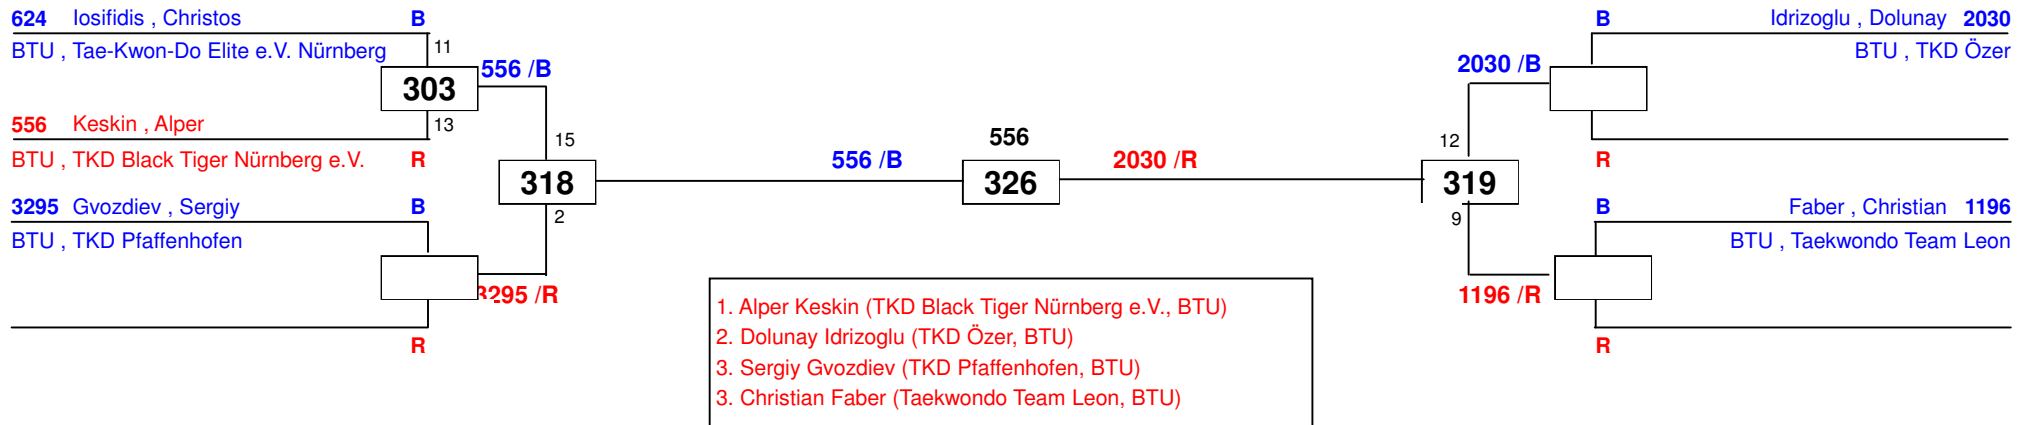

3. Bayernpokal Zweikampf

am 18.10.2014

J Bm-49

Draw Sheet