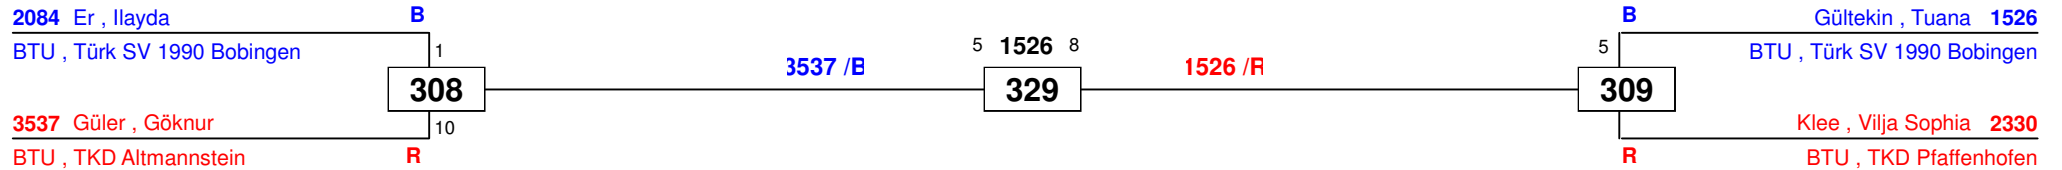

3. Bayernpokal Zweikampf

am 18.10.2014

J Cw-39 LK II

Draw Sheet

1. Tuana Gültekin (Türk SV 1990 Bobingen, BTU)
2. Göknur Güler (TKD Altmannstein, BTU)
3. Ilayda Er (Türk SV 1990 Bobingen, BTU)
3. Vilja Sophia Klee (TKD Pfaffenhofen, BTU)