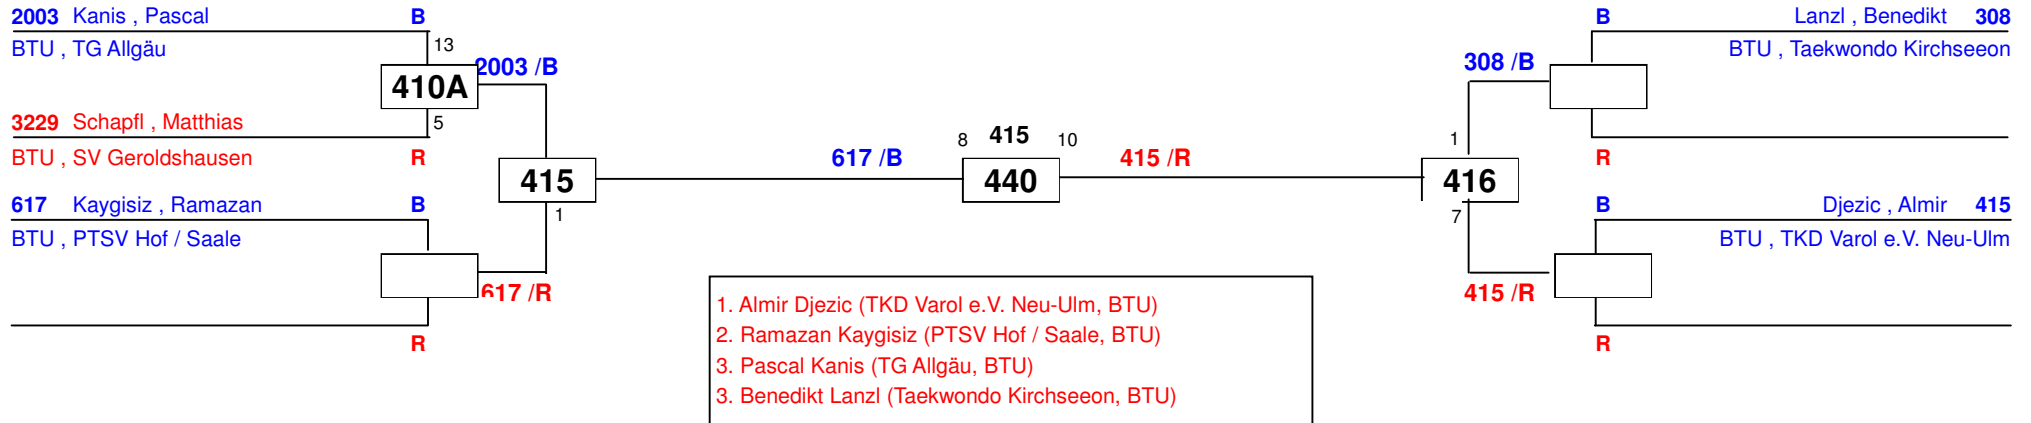

3. Bayernpokal Zweikampf

am 18.10.2014

H-80

Draw Sheet