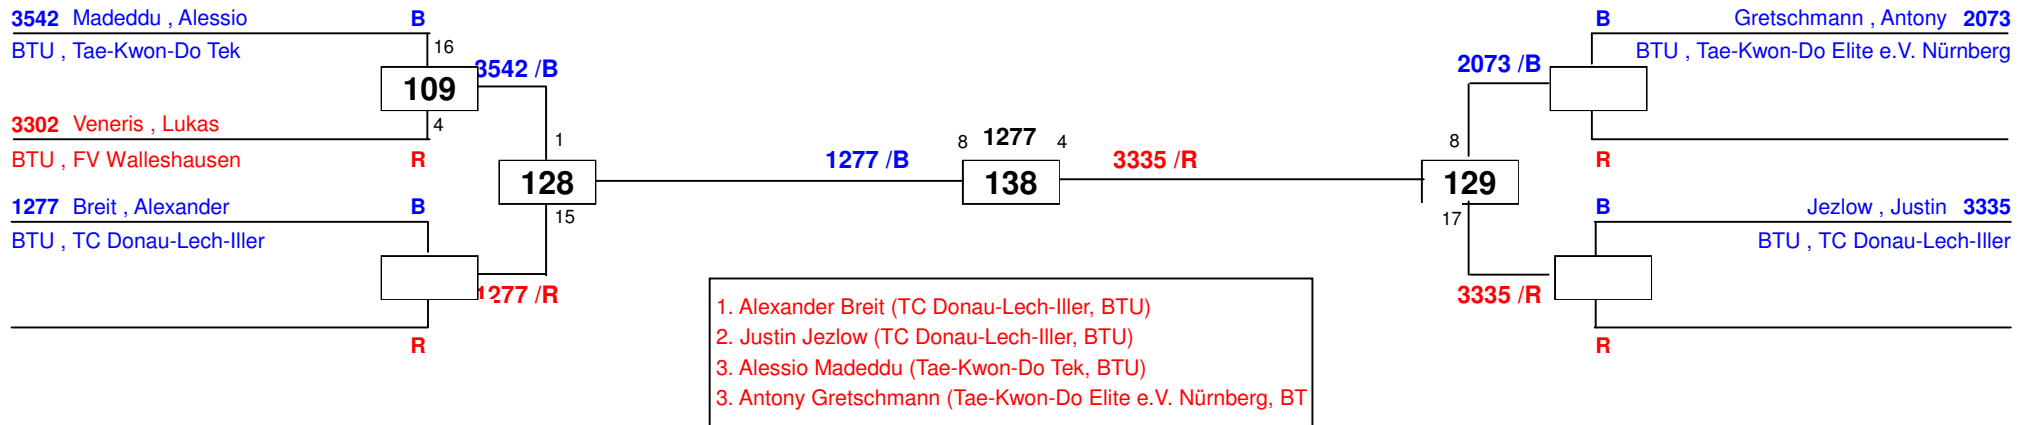

3. Bayernpokal Zweikampf

am 18.10.2014

J Cm-29 LK II

Draw Sheet