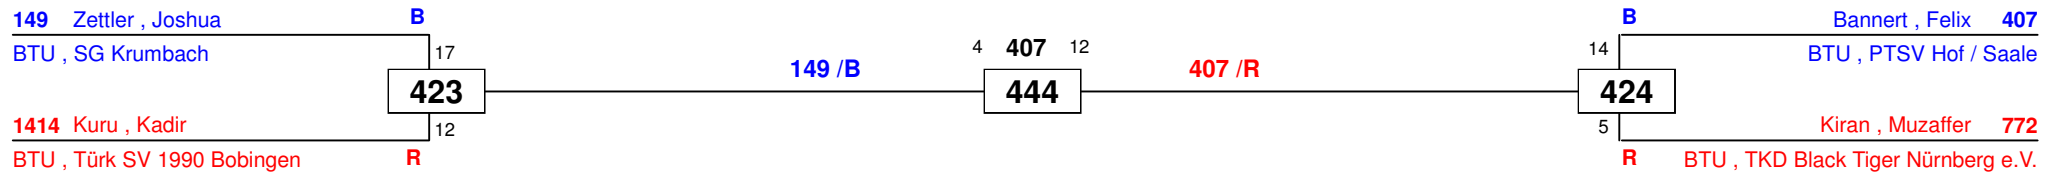

3. Bayernpokal Zweikampf

am 18.10.2014

J Am-68

Draw Sheet

1. Felix Bannert (PTSV Hof / Saale, BTU)
2. Joshua Zettler (SG Krumbach, BTU)
3. Kadir Kuru (Türk SV 1990 Bobingen, BTU)
3. Muzaffer Kiran (TKD Black Tiger Nürnberg e.V., BTU)