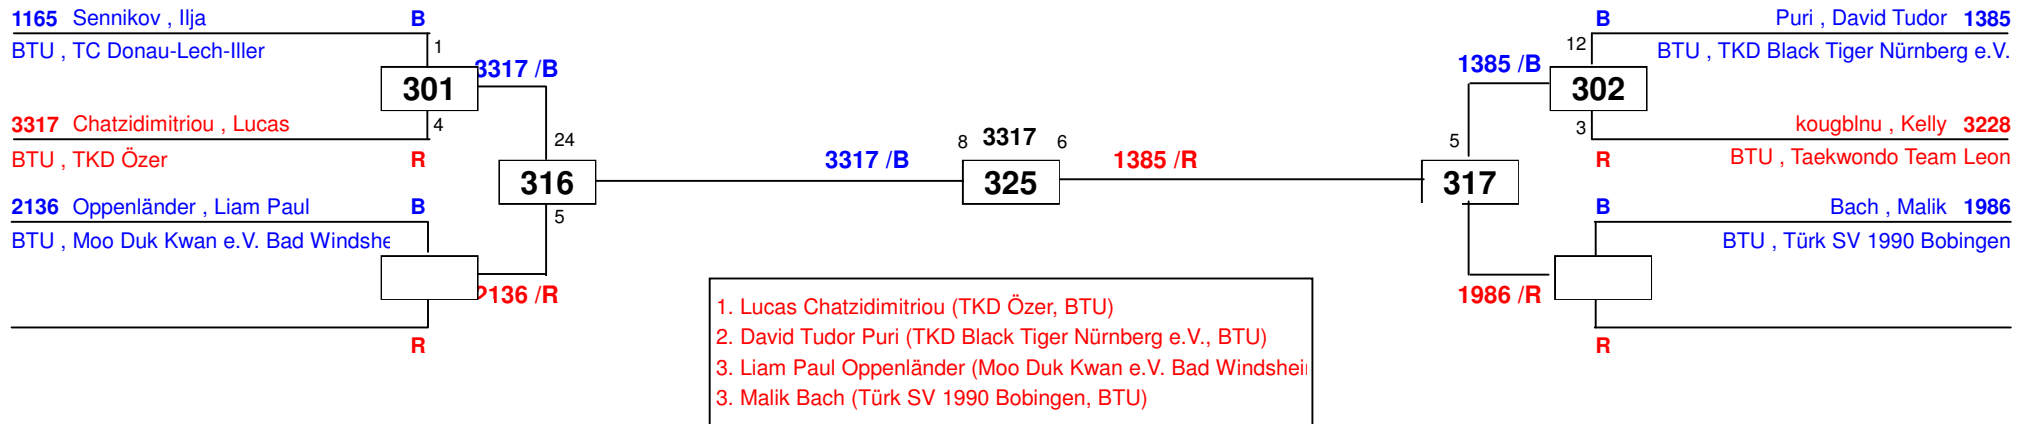

3. Bayernpokal Zweikampf

am 18.10.2014

J Cm-43 LK II

Draw Sheet