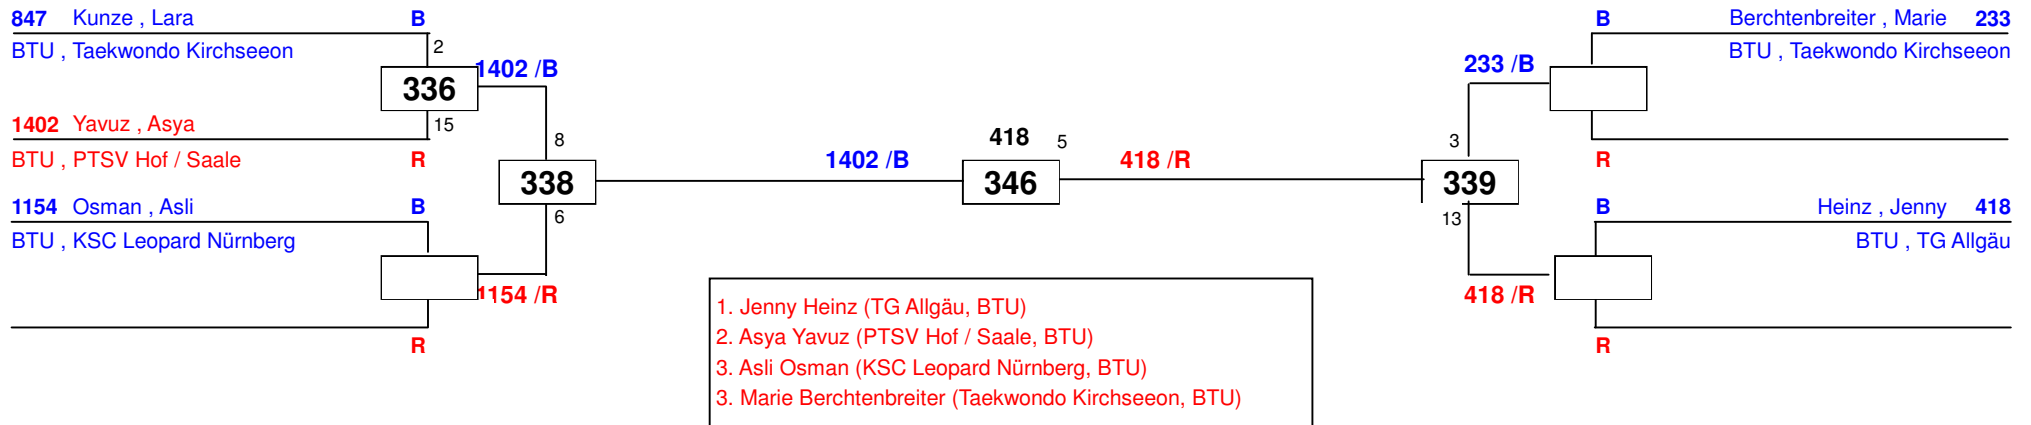

3. Bayernpokal Zweikampf

am 18.10.2014

J Aw-52

Draw Sheet