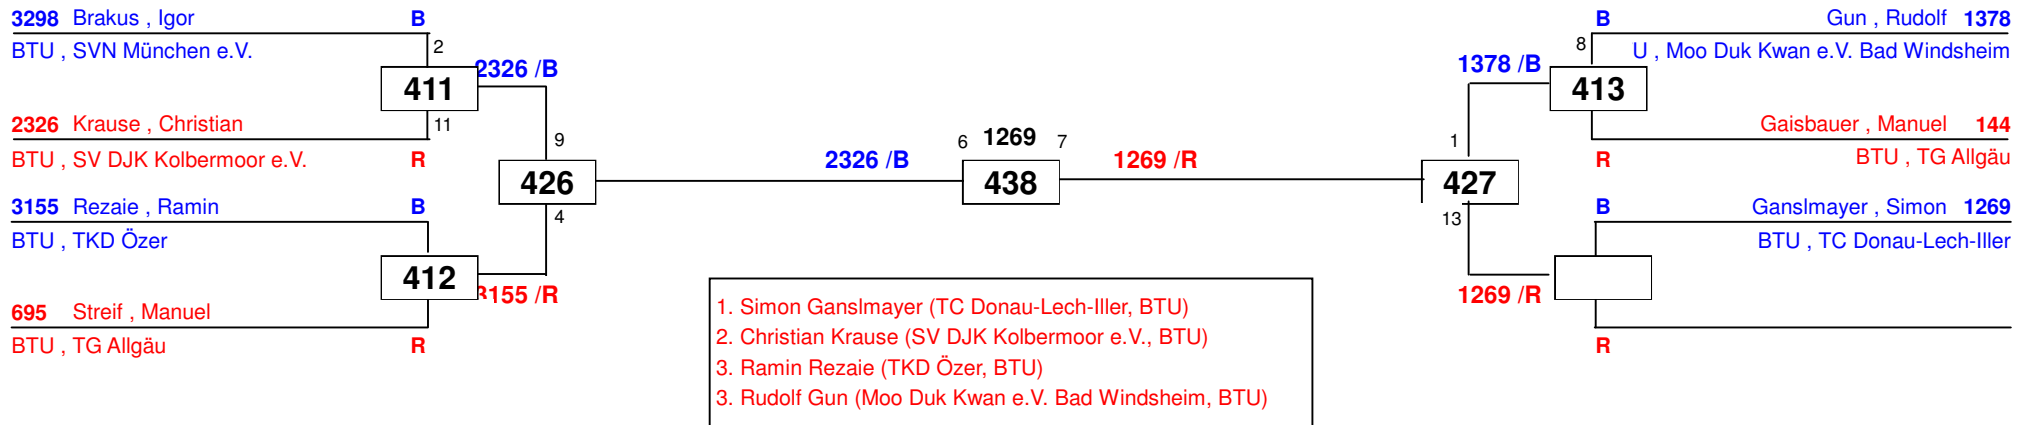

3. Bayernpokal Zweikampf

am 18.10.2014

H-74

Draw Sheet