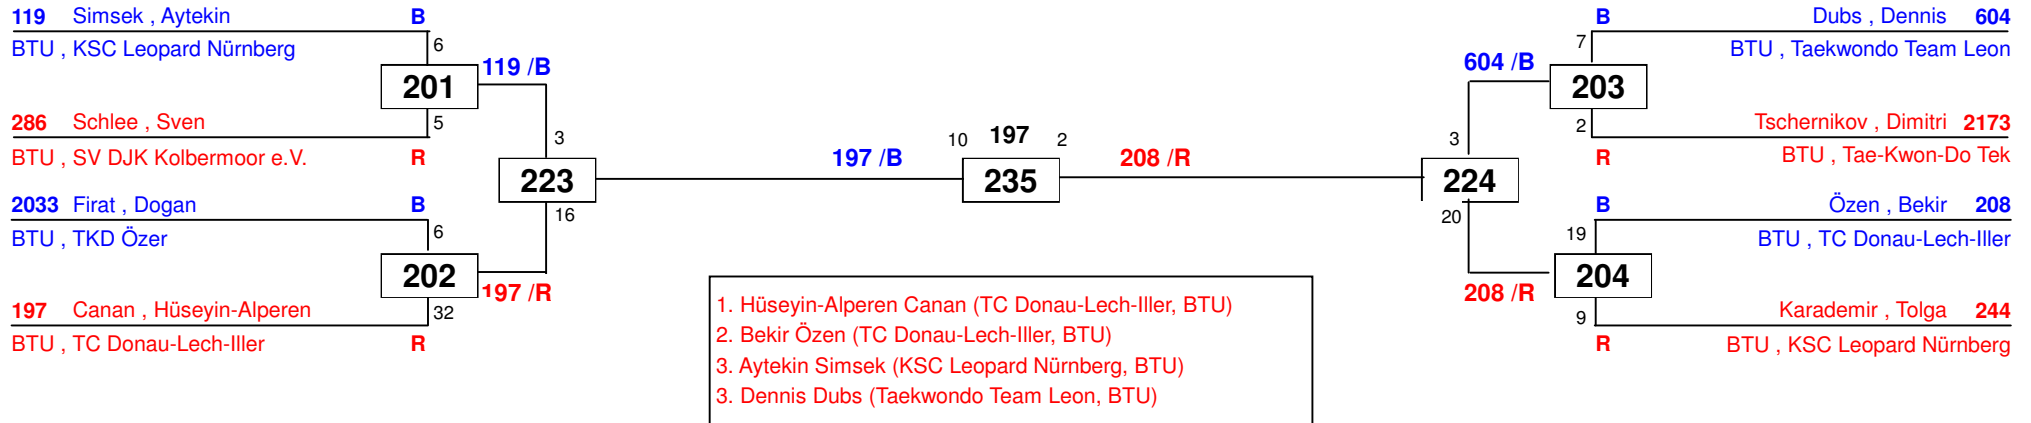

3. Bayernpokal Zweikampf

am 18.10.2014

J Bm-45

Draw Sheet