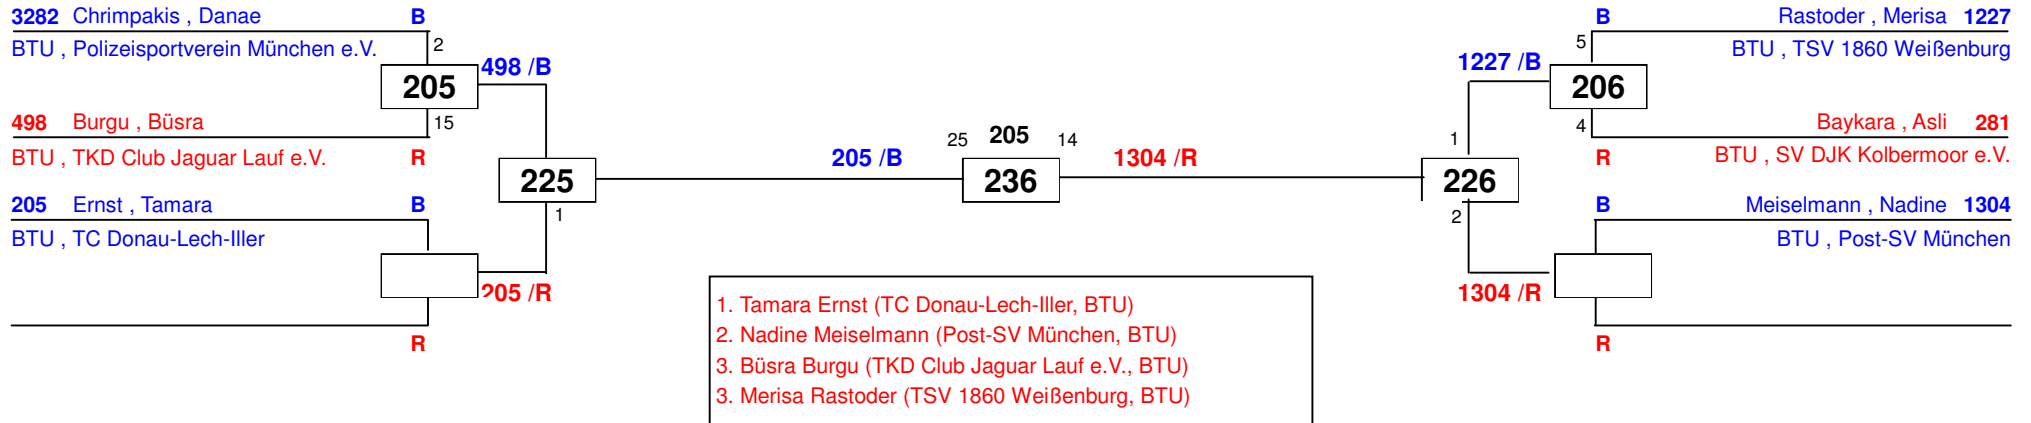

3. Bayernpokal Zweikampf

am 18.10.2014

J Bw-44

Draw Sheet