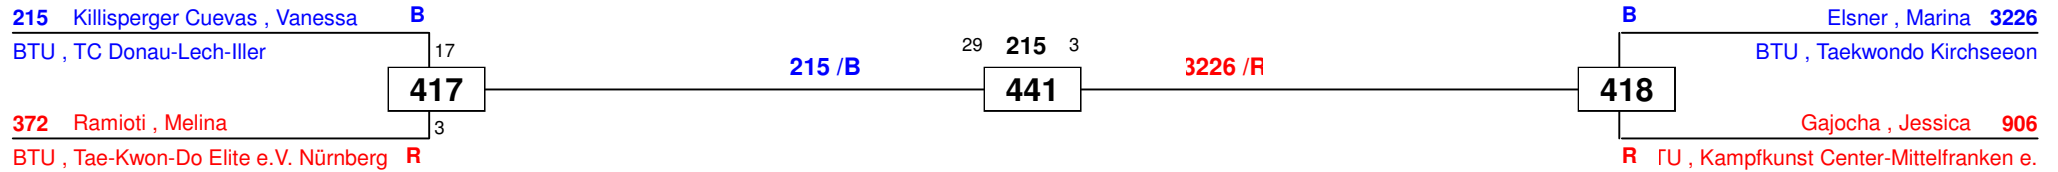

3. Bayernpokal Zweikampf

am 18.10.2014

D-57

Draw Sheet

1. Vanessa Killisperger Cuevas (TC Donau-Lech-Iller, BTU)
2. Marina Elsner (Taekwondo Kirchseeon, BTU)
3. Melina Ramioti (Tae-Kwon-Do Elite e.V. Nürnberg, BTU)
3. Jessica Gajocha (Kampfkunst Center-Mittelfranken e.V., BTU)