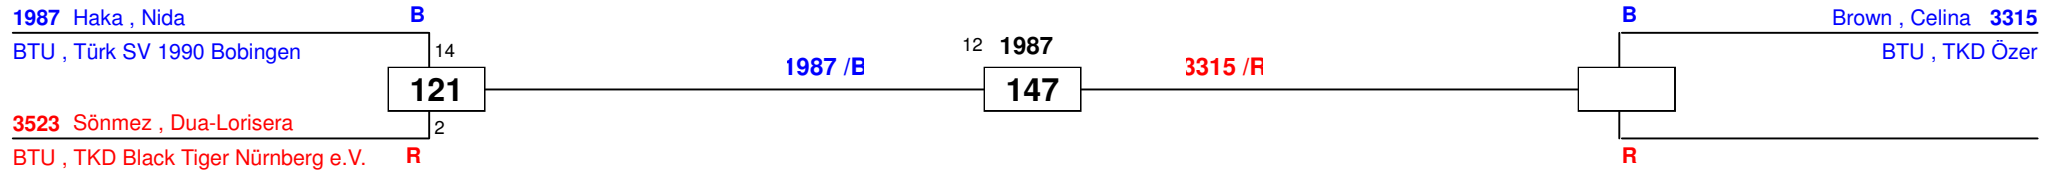

3. Bayernpokal Zweikampf

am 18.10.2014

J Cw-35 LK II

Draw Sheet

1. Nida Haka (Türk SV 1990 Bobingen, BTU)
2. Celina Brown (TKD Özer, BTU)
3. Dua-Lorisera Sönmez (TKD Black Tiger Nürnberg e.V., BTU)