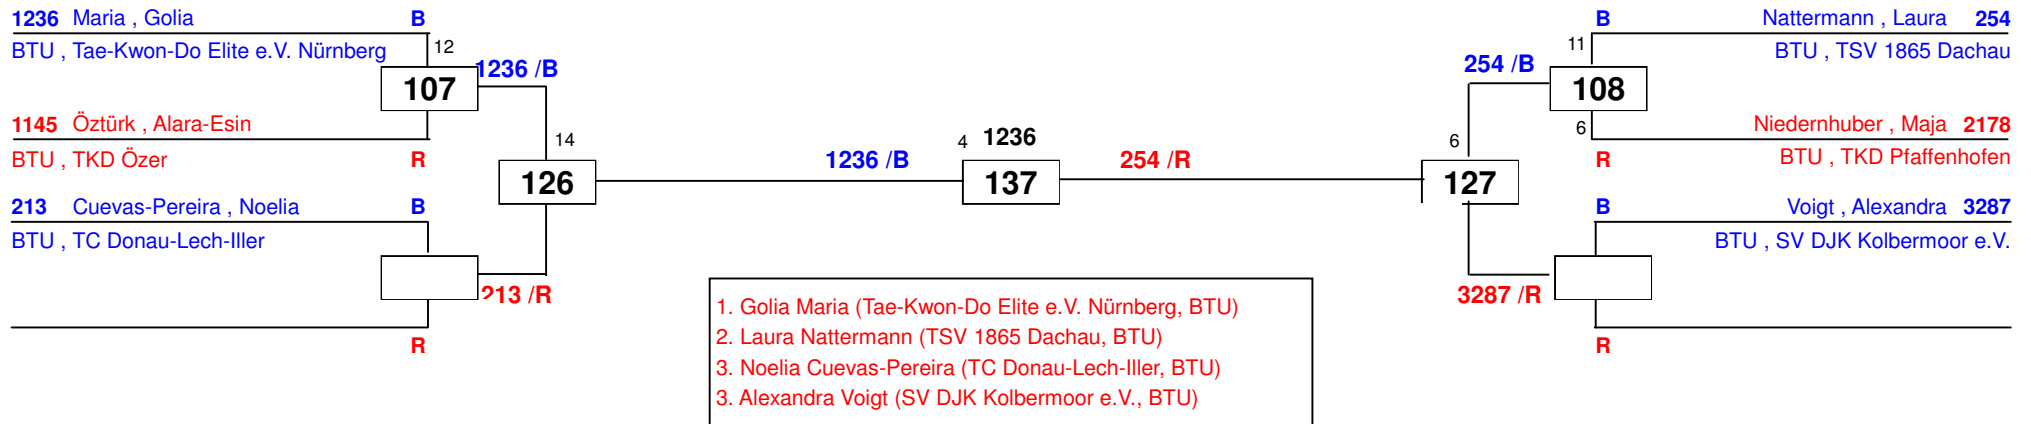

3. Bayernpokal Zweikampf

am 18.10.2014

J Cw-35

Draw Sheet