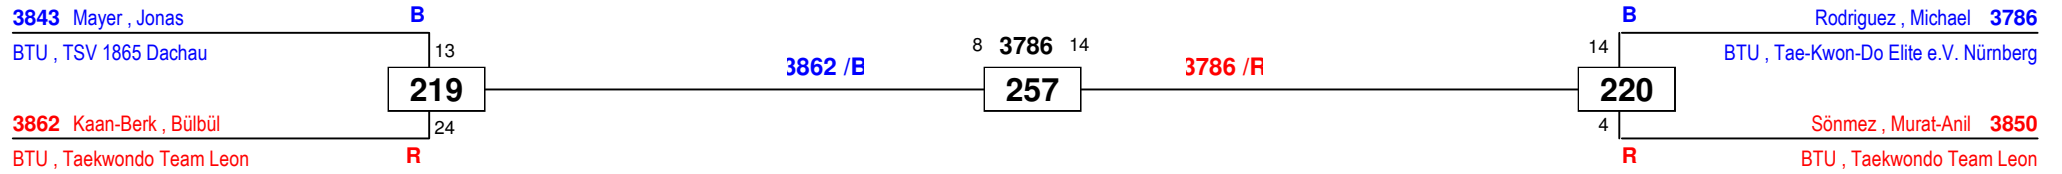

1. Bayernpokal 2015

am 28.03.2015
J Dm-22 LK II

Draw Sheet

1. Michael Rodriguez (Tae-Kwon-Do Elite e.V. Nürnberg, BTU)
2. Bülbül Kaan-Berk (Taekwondo Team Leon, BTU)
3. Jonas Mayer (TSV 1865 Dachau, BTU)
3. Murat-Anil Sönmez (Taekwondo Team Leon, BTU)