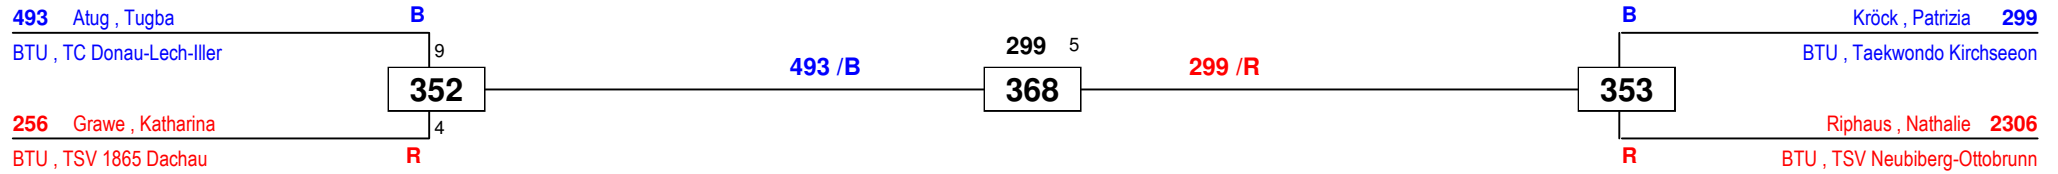

1. Bayernpokal 2015

am 28.03.2015

D-53

Draw Sheet

1. Patrizia Kröck (Taekwondo Kirchseeon, BTU)
2. Tugba Atug (TC Donau-Lech-Iller, BTU)
3. Katharina Grawe (TSV 1865 Dachau, BTU)
3. Nathalie Riphaus (TSV Neubiberg-Ottobrunn, BTU)