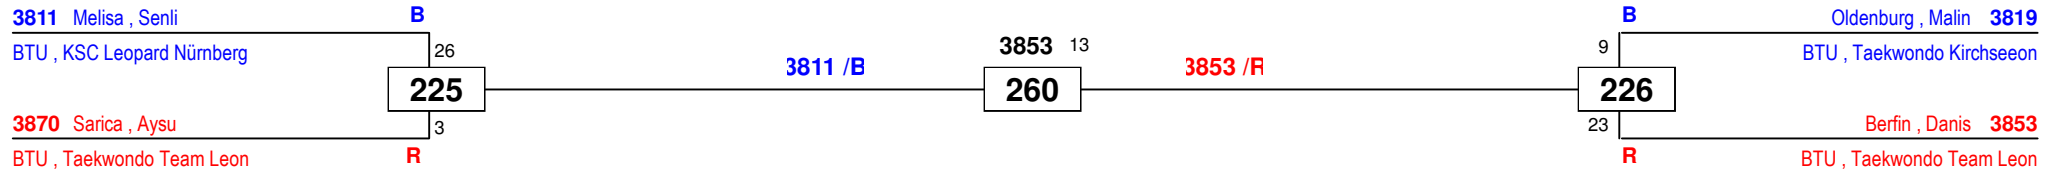

1. Bayernpokal 2015

am 28.03.2015
J Dw-24 LK II

Draw Sheet

1. Danis Berfin (Taekwondo Team Leon, BTU)
2. Senli Melisa (KSC Leopard Nürnberg, BTU)
3. Aysu Sarica (Taekwondo Team Leon, BTU)
3. Malin Oldenburg (Taekwondo Kirchseeon, BTU)