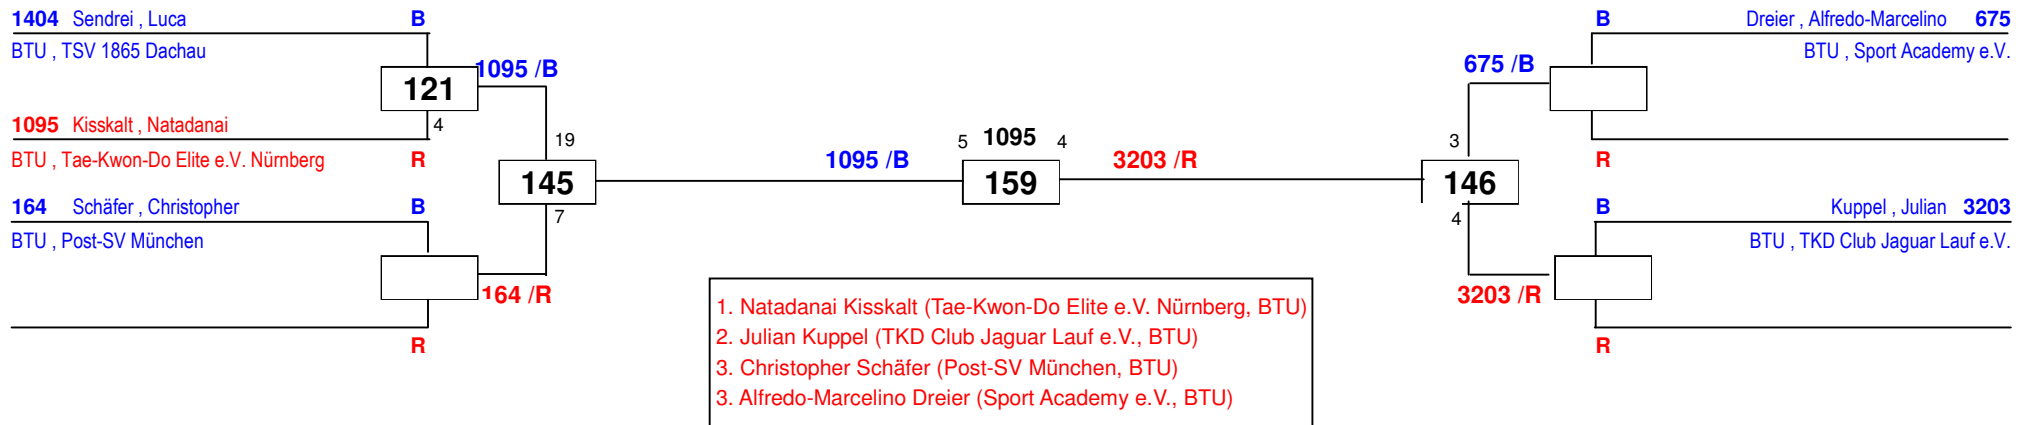

1. Bayernpokal 2015

am 28.03.2015

J Bm-33

Draw Sheet