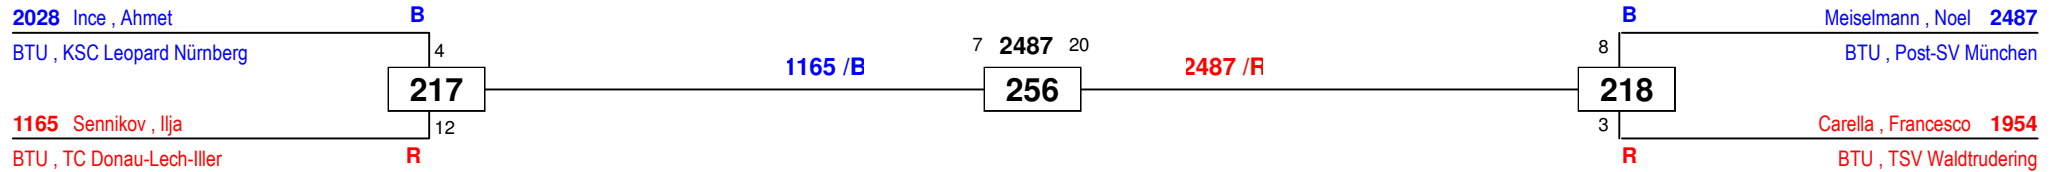

1. Bayernpokal 2015

am 28.03.2015

J Cm-39

Draw Sheet

1. Noel Meiselmann (Post-SV München, BTU)
2. Ilja Sennikov (TC Donau-Lech-Iller, BTU)
3. Ahmet Ince (KSC Leopard Nürnberg, BTU)
3. Francesco Carella (TSV Waldtrudering, BTU)