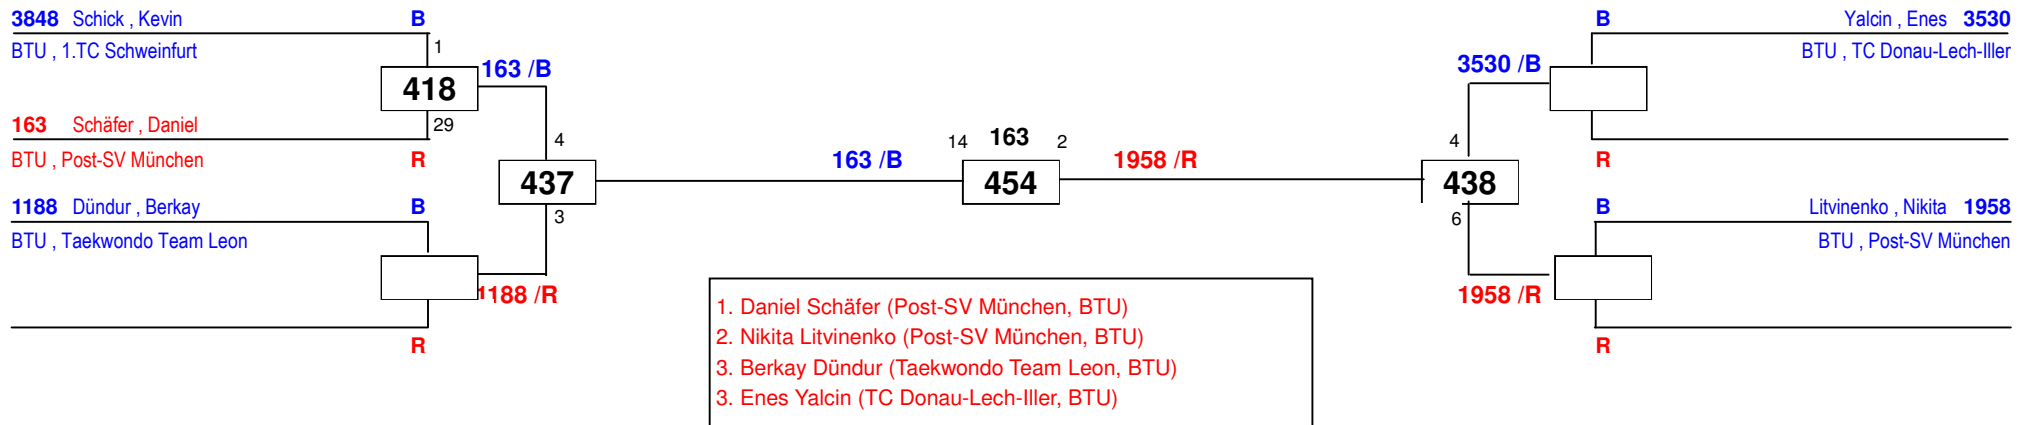

1. Bayernpokal 2015

am 28.03.2015

J Am-63

Draw Sheet