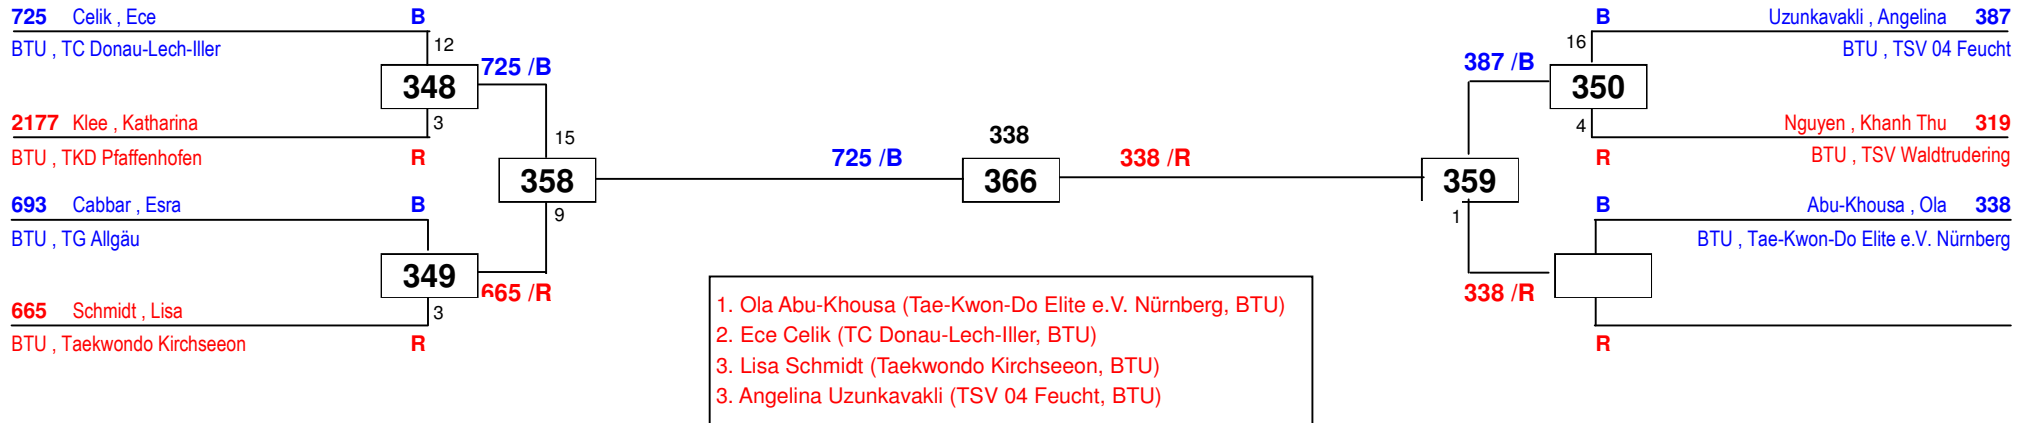

1. Bayernpokal 2015

am 28.03.2015

J Aw-55

Draw Sheet