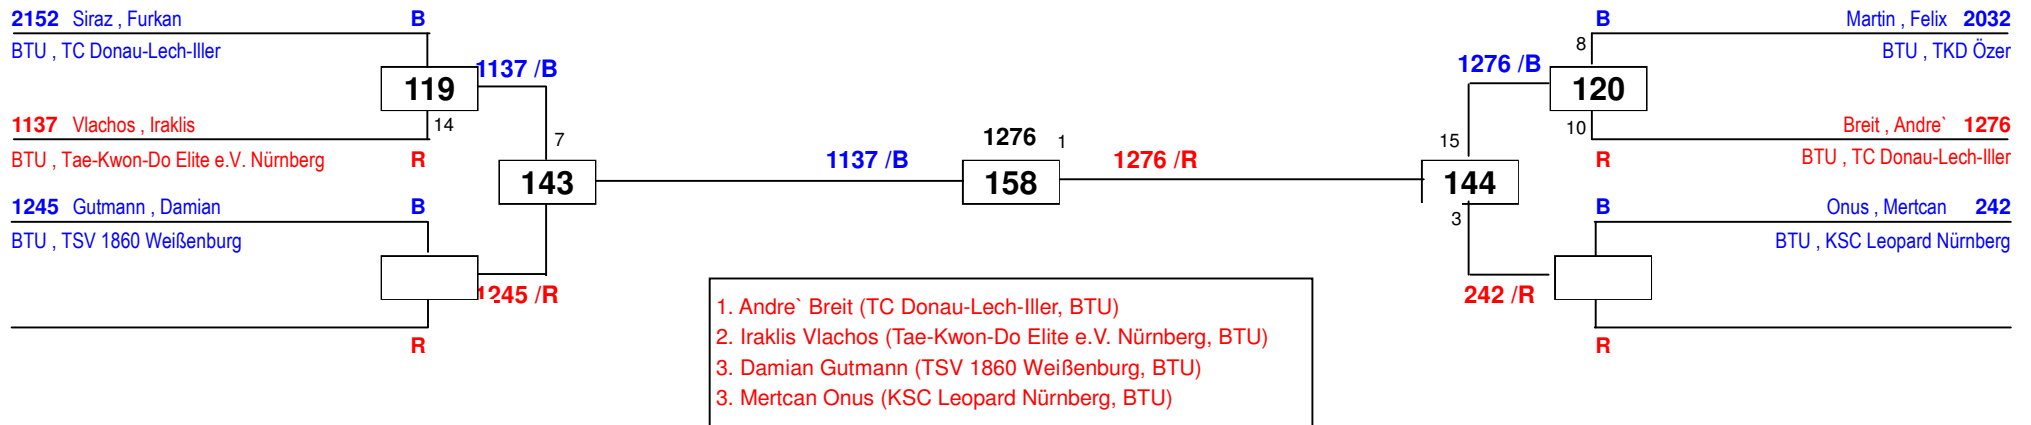

1. Bayernpokal 2015

am 28.03.2015

J Cm-27

Draw Sheet