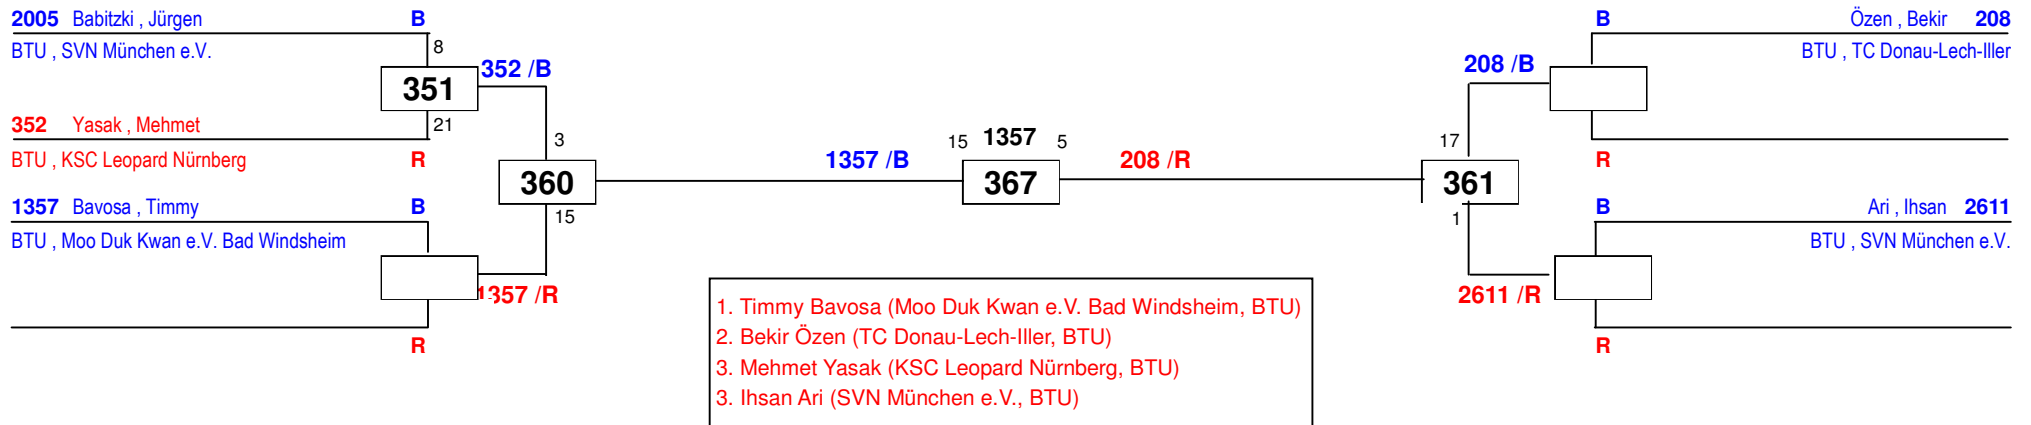

1. Bayernpokal 2015

am 28.03.2015

J Am-48

Draw Sheet