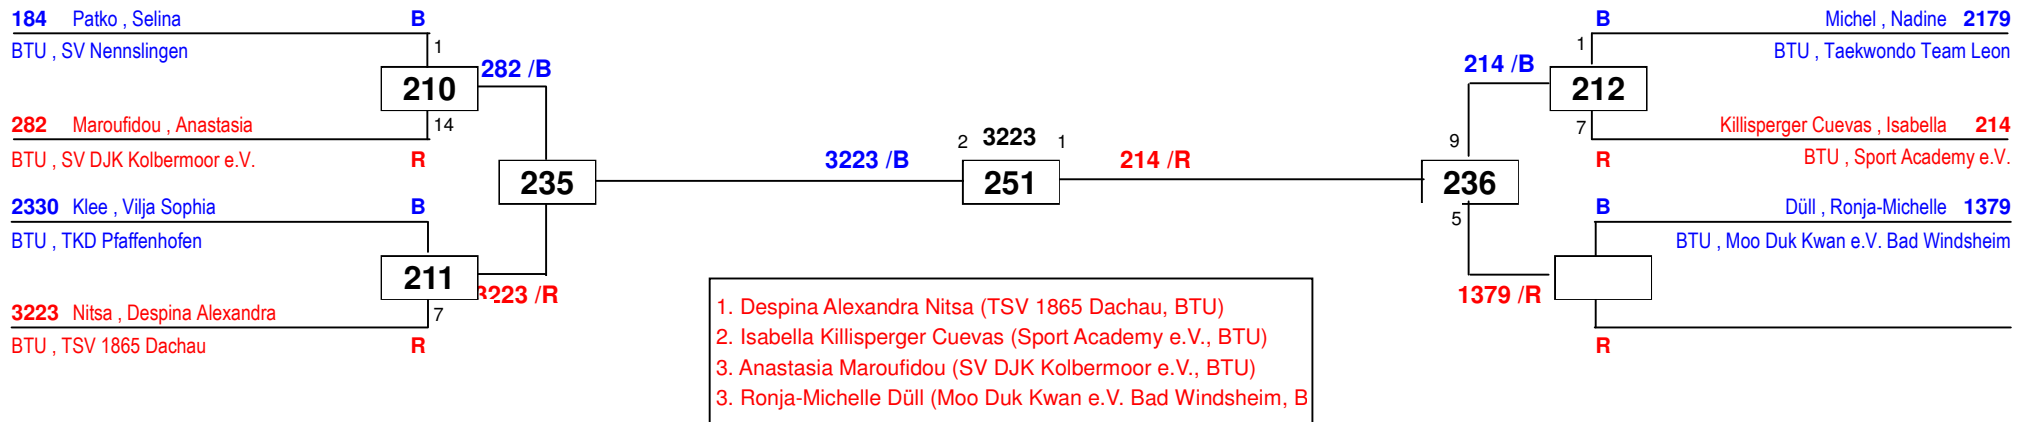

1. Bayernpokal 2015

am 28.03.2015

J Bw-41

Draw Sheet