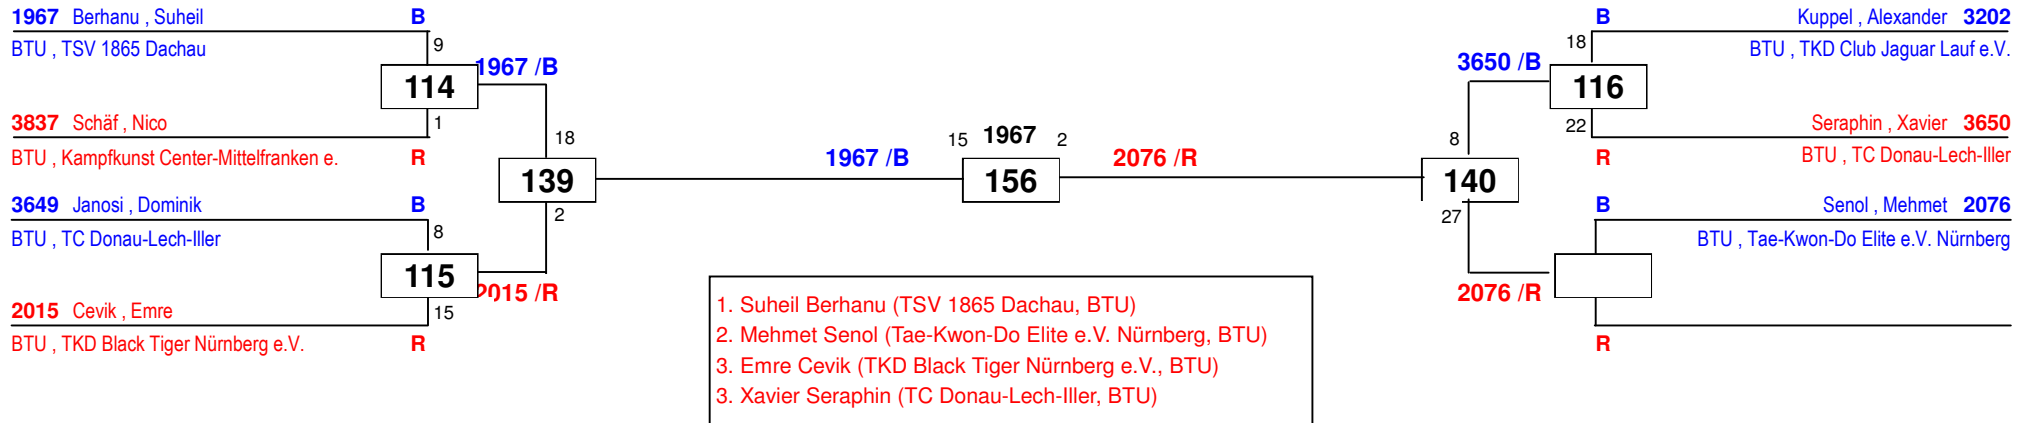

1. Bayernpokal 2015

am 28.03.2015
J Cm-27 LK II

Draw Sheet