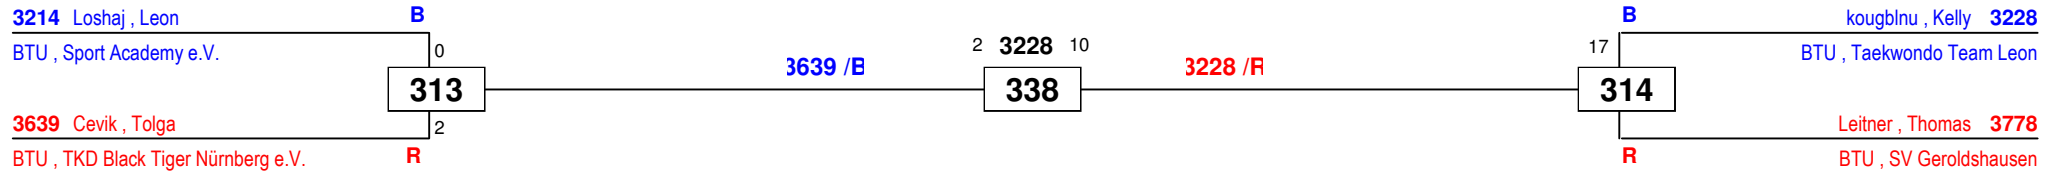

1. Bayernpokal 2015

am 28.03.2015
J Bm-41 LK II

Draw Sheet

1. Kelly kougblnu (Taekwondo Team Leon, BTU)
2. Tolga Cevik (TKD Black Tiger Nürnberg e.V., BTU)
3. Leon Loshaj (Sport Academy e.V., BTU)
3. Thomas Leitner (SV Geroldshausen, BTU)