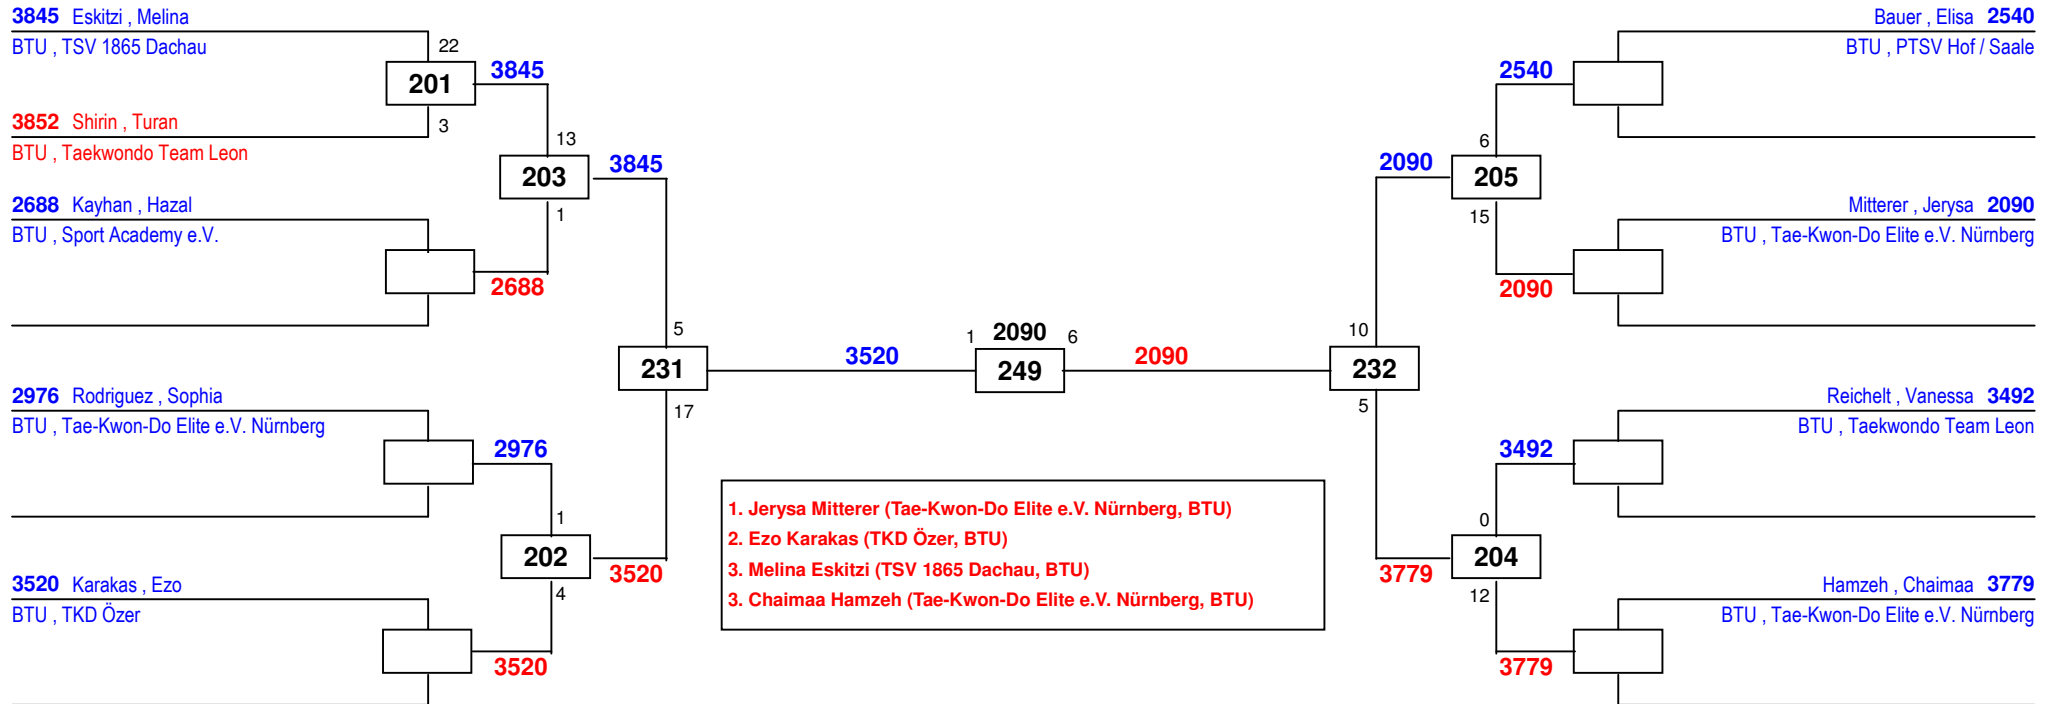

1. Bayernpokal 2015

am 28.03.2015
J Cw-27 LK II

Draw Sheet