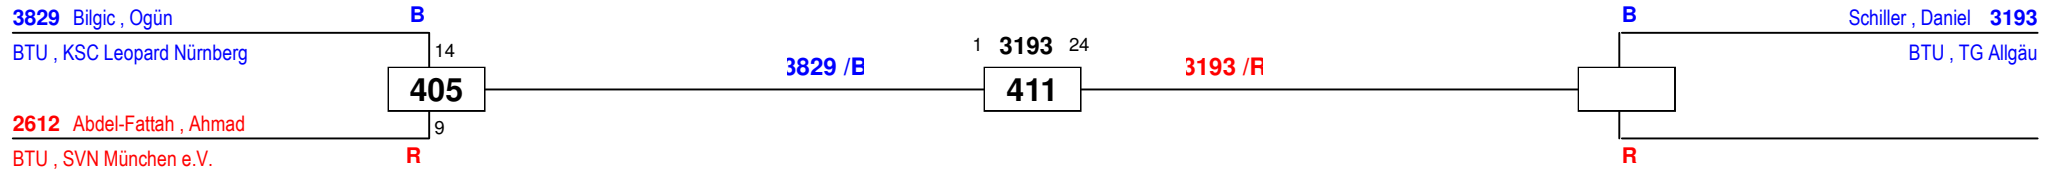

1. Bayernpokal 2015

am 28.03.2015
J Bm-53 LK II

Draw Sheet

1. Daniel Schiller (TG Allgäu, BTU)
2. Ogün Bilgic (KSC Leopard Nürnberg, BTU)
3. Ahmad Abdel-Fattah (SVN München e.V., BTU)