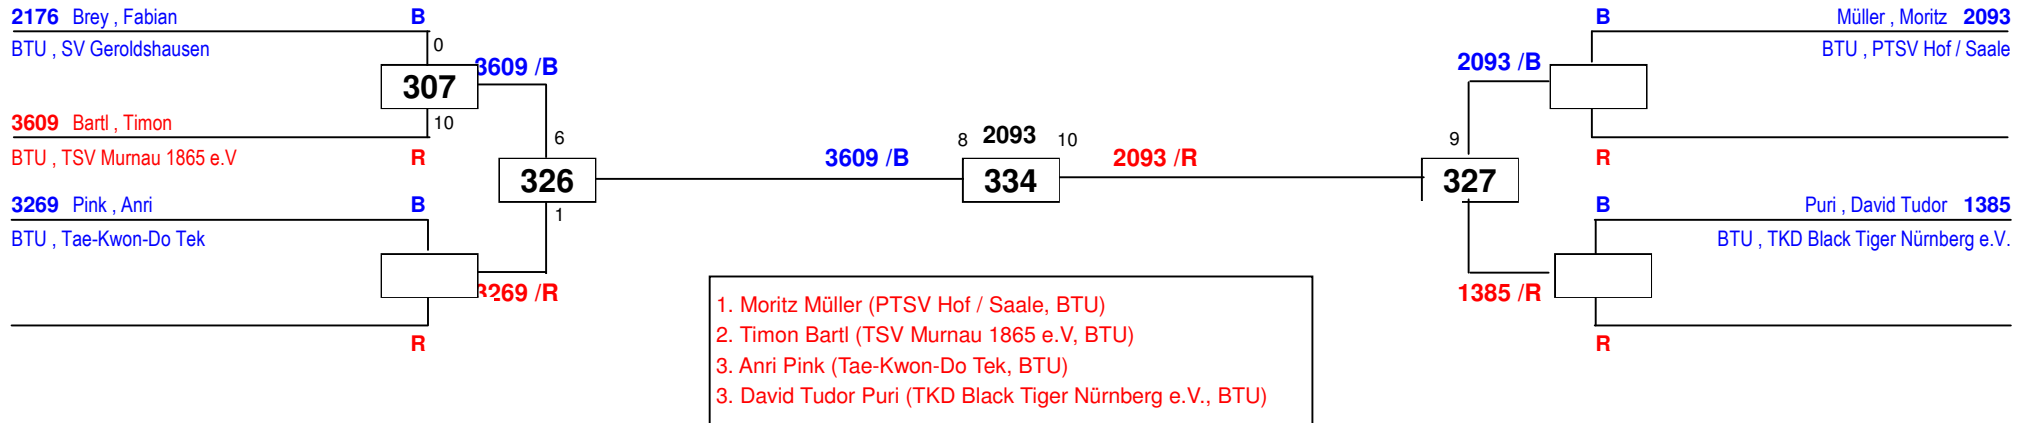

1. Bayernpokal 2015

am 28.03.2015

J Bm-45 LK II

Draw Sheet