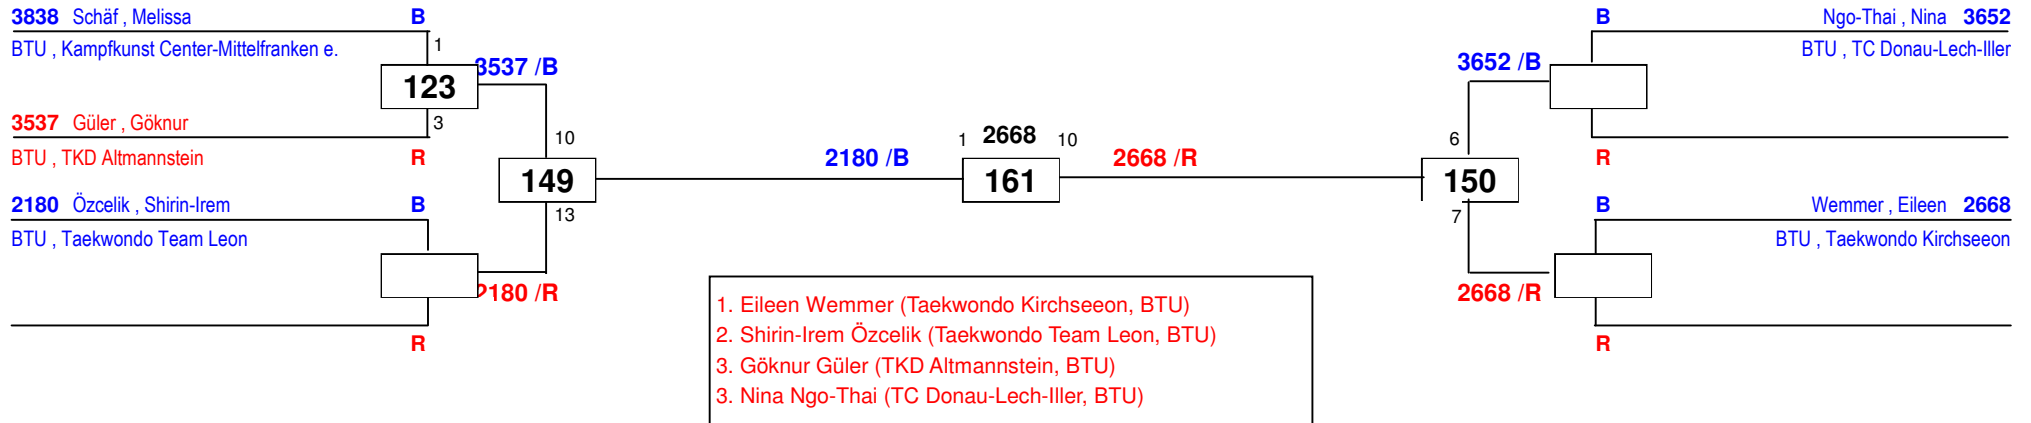

1. Bayernpokal 2015

am 28.03.2015
J Bw-37 LK II

Draw Sheet