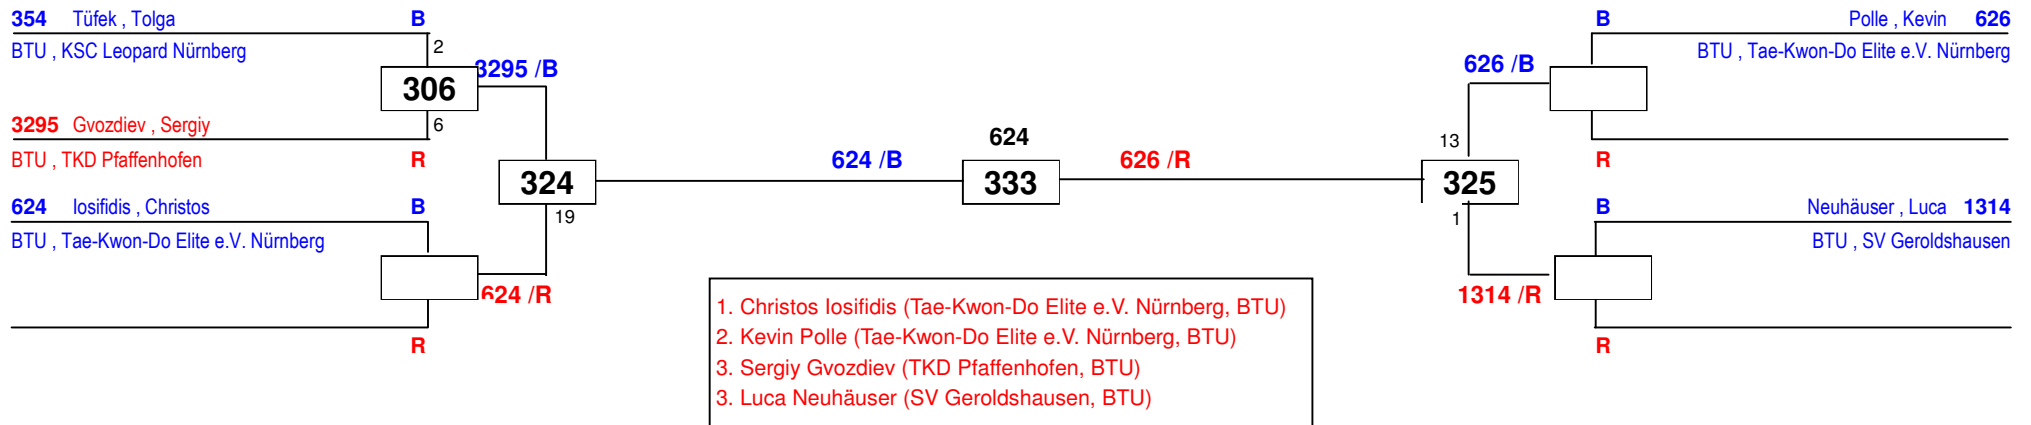

1. Bayernpokal 2015

am 28.03.2015

J Bm-53

Draw Sheet