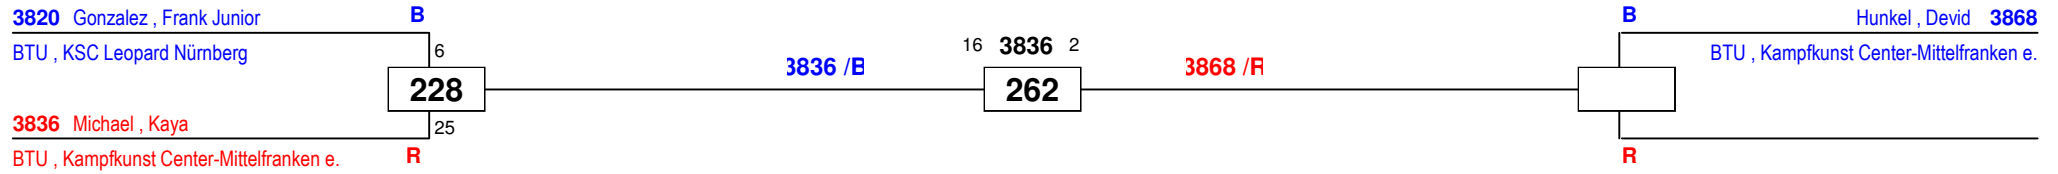

1. Bayernpokal 2015

am 28.03.2015
J Dm-26 LK II

Draw Sheet

1. Kaya Michael (Kampfkunst Center-Mittelfranken e.V., BTU)
2. Devid Hunkel (Kampfkunst Center-Mittelfranken e.V., BTU)
3. Frank Junior Gonzalez (KSC Leopard Nürnberg, BTU)