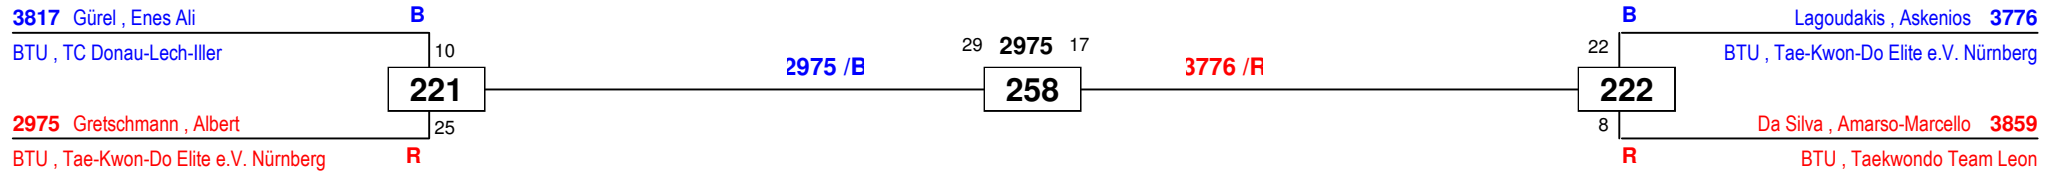

1. Bayernpokal 2015

am 28.03.2015
J Dm-24 LK II

Draw Sheet

1. Albert Gretschnann (Tae-Kwon-Do Elite e.V. Nürnberg, BTU)
2. Askenios Lagoudakis (Tae-Kwon-Do Elite e.V. Nürnberg, BTU)
3. Enes Ali Gürel (TC Donau-Lech-Iller, BTU)
3. Amarso-Marcello Da Silva (Taekwondo Team Leon, BTU)