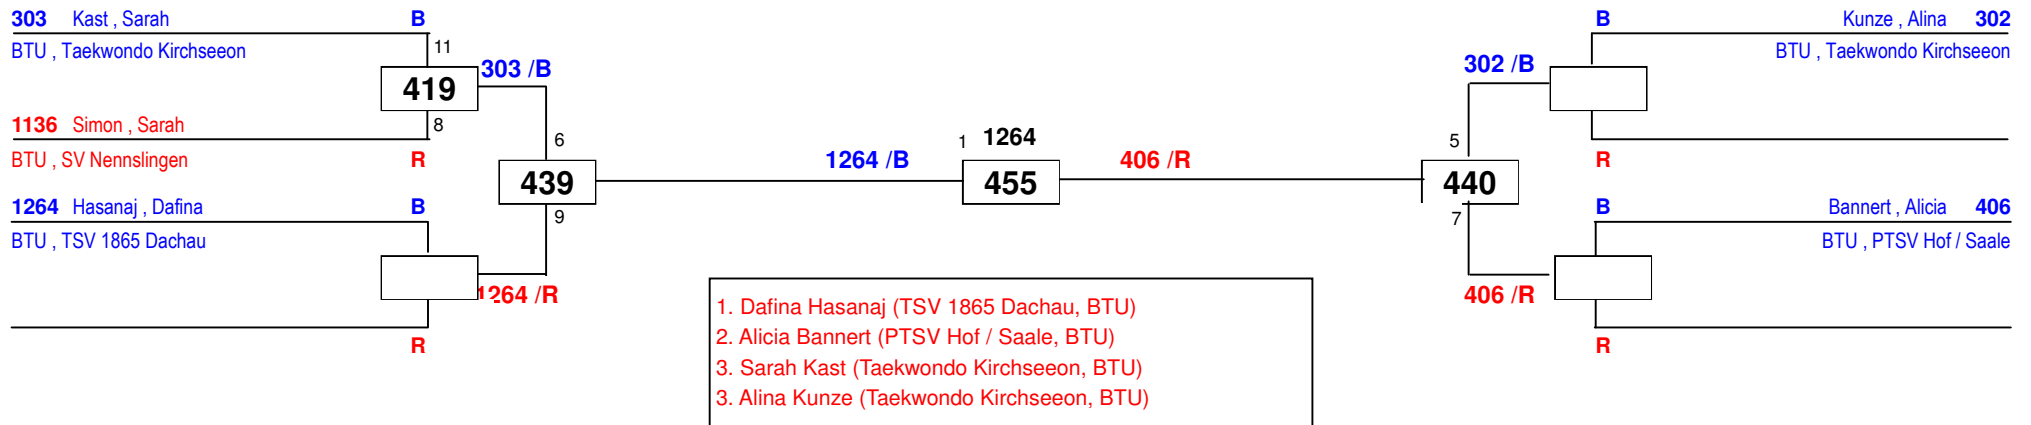

1. Bayernpokal 2015

am 28.03.2015

J Aw-63

Draw Sheet