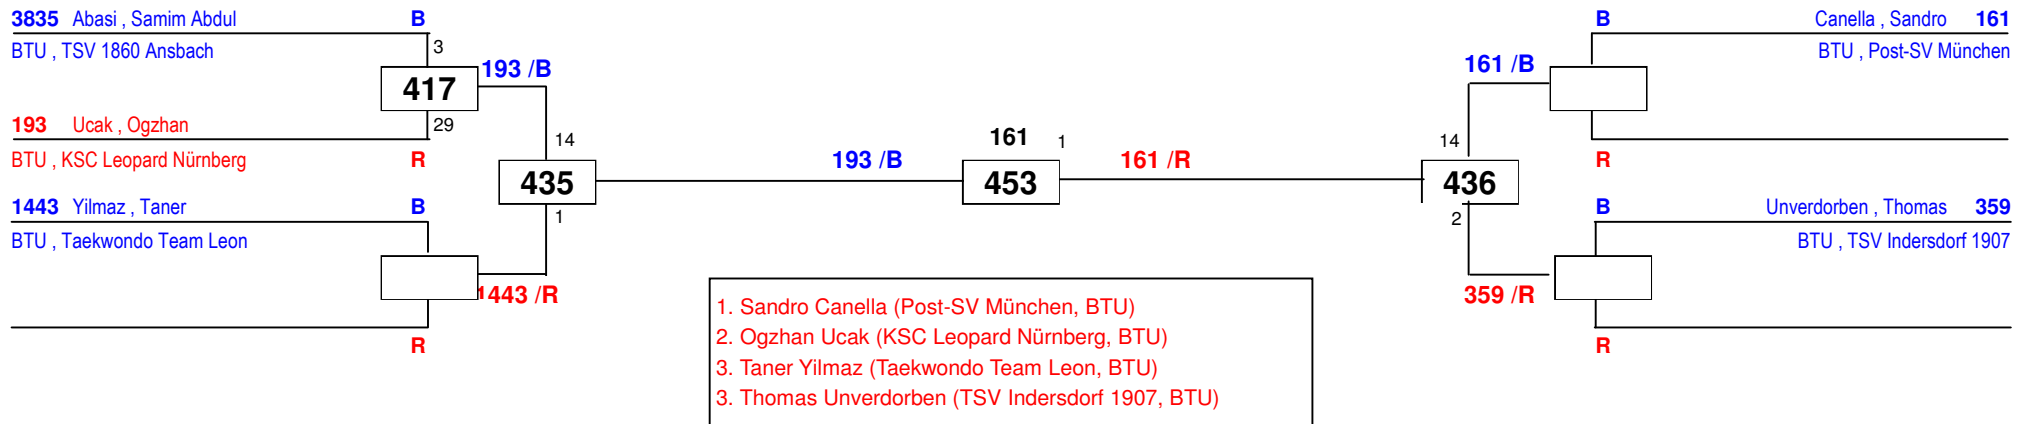

1. Bayernpokal 2015

am 28.03.2015

H-63

Draw Sheet