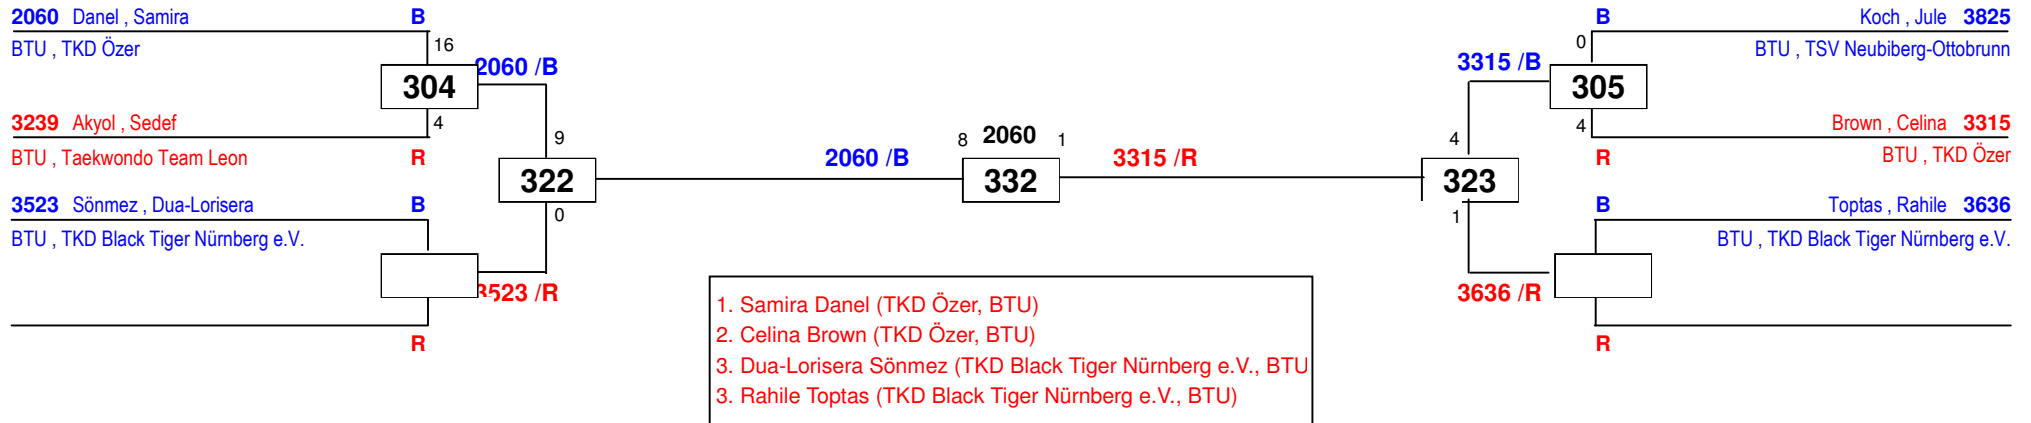

1. Bayernpokal 2015

am 28.03.2015
J Cw-39 LK II

Draw Sheet