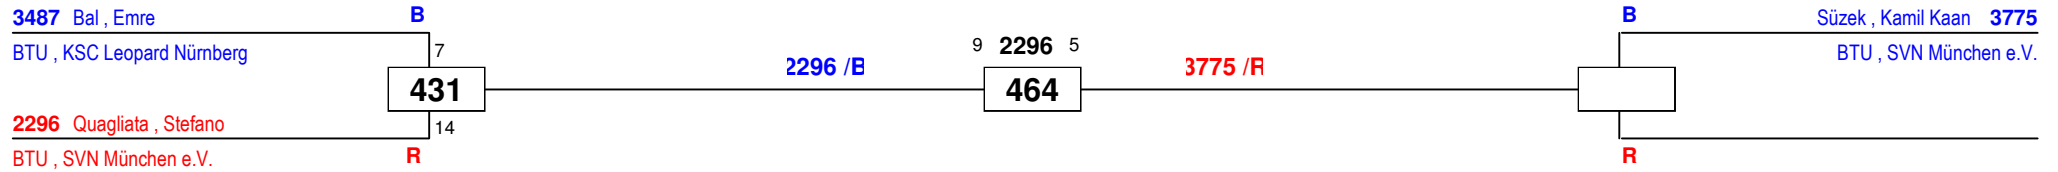

1. Bayernpokal 2015

am 28.03.2015
J Am-63 LK II

Draw Sheet

1. Stefano Quagliata (SVN München e.V., BTU)
2. Kamil Kaan Süzek (SVN München e.V., BTU)
3. Emre Bal (KSC Leopard Nürnberg, BTU)