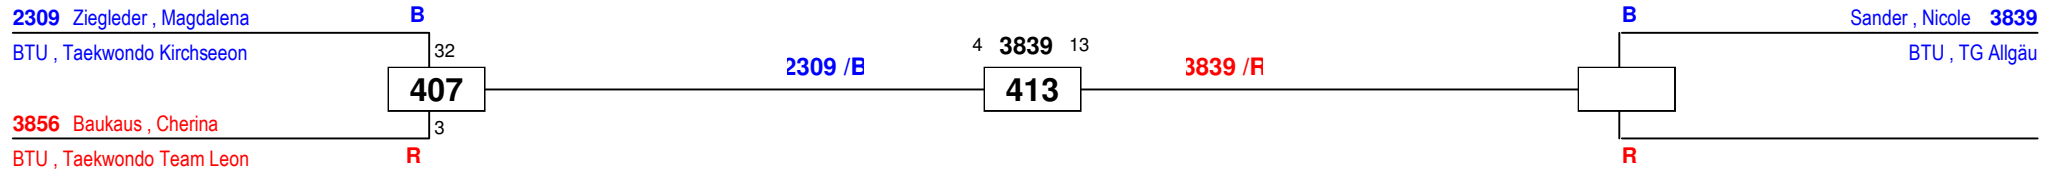

1. Bayernpokal 2015

am 28.03.2015
J Bw+59 LK II

Draw Sheet

1. Nicole Sander (TG Allgäu, BTU)
2. Magdalena Ziegleder (Taekwondo Kirchseeon, BTU)
3. Cherina Baukaus (Taekwondo Team Leon, BTU)