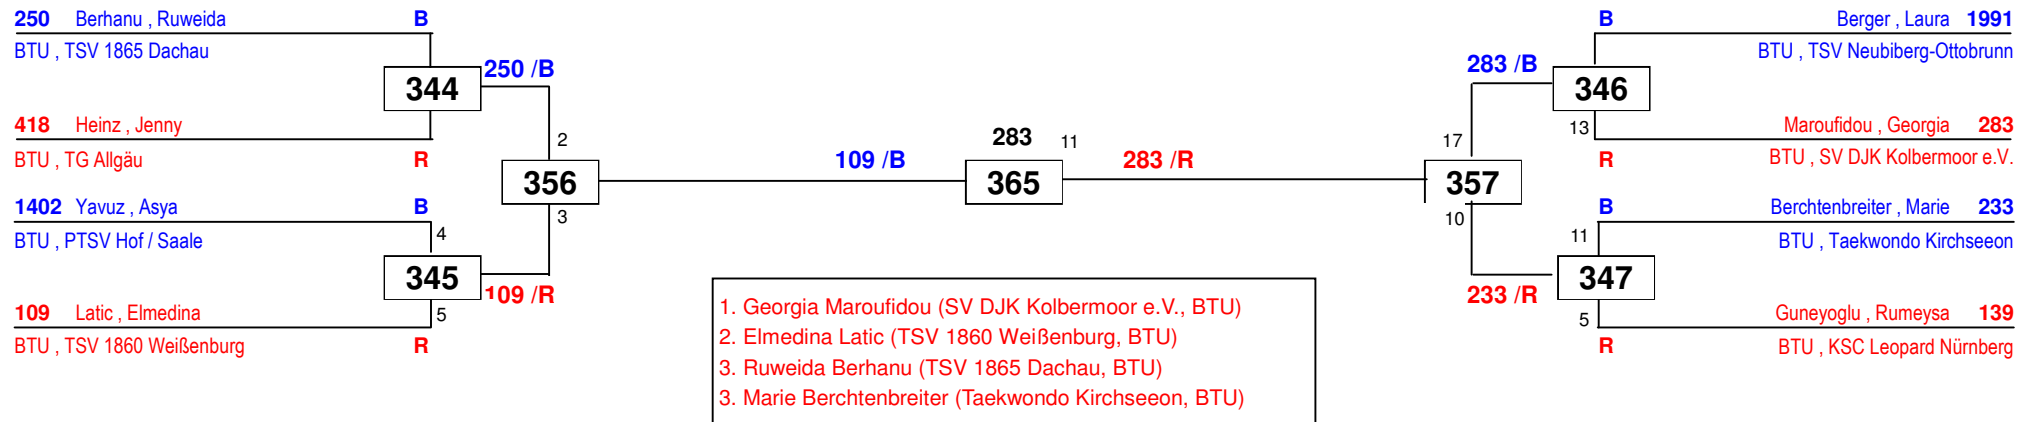

1. Bayernpokal 2015

am 28.03.2015

J Aw-52

Draw Sheet