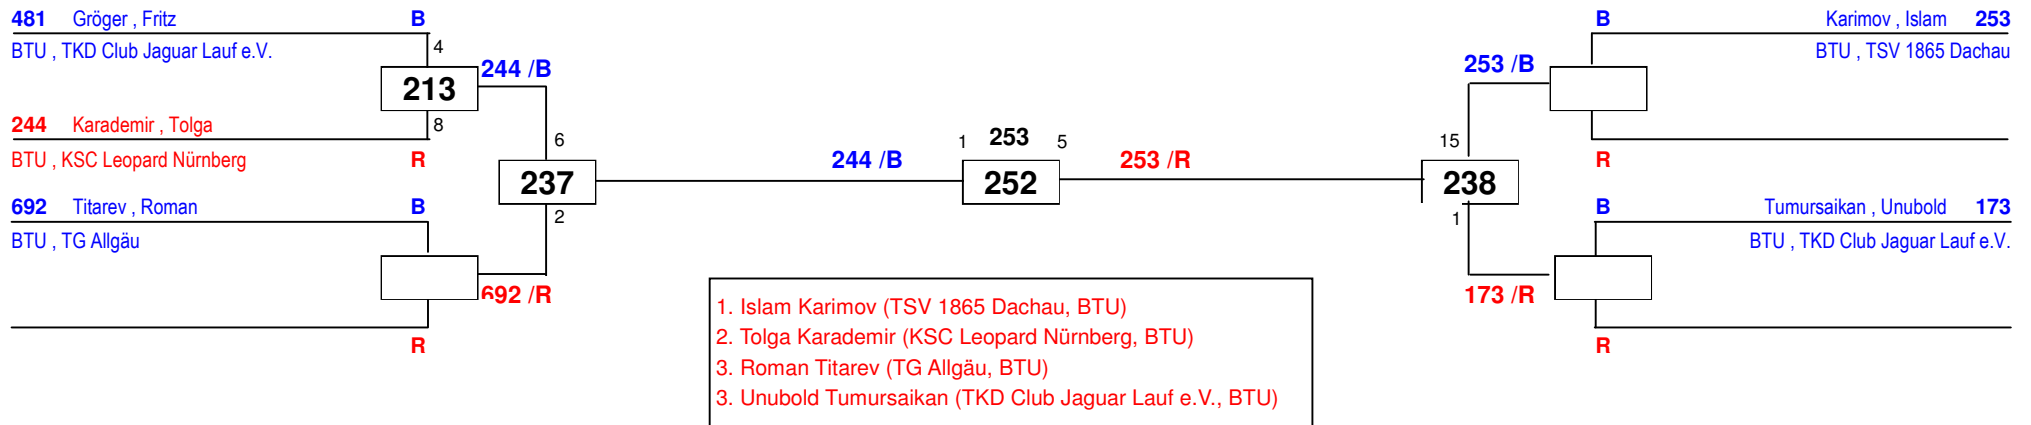

1. Bayernpokal 2015

am 28.03.2015

J Bm-45

Draw Sheet