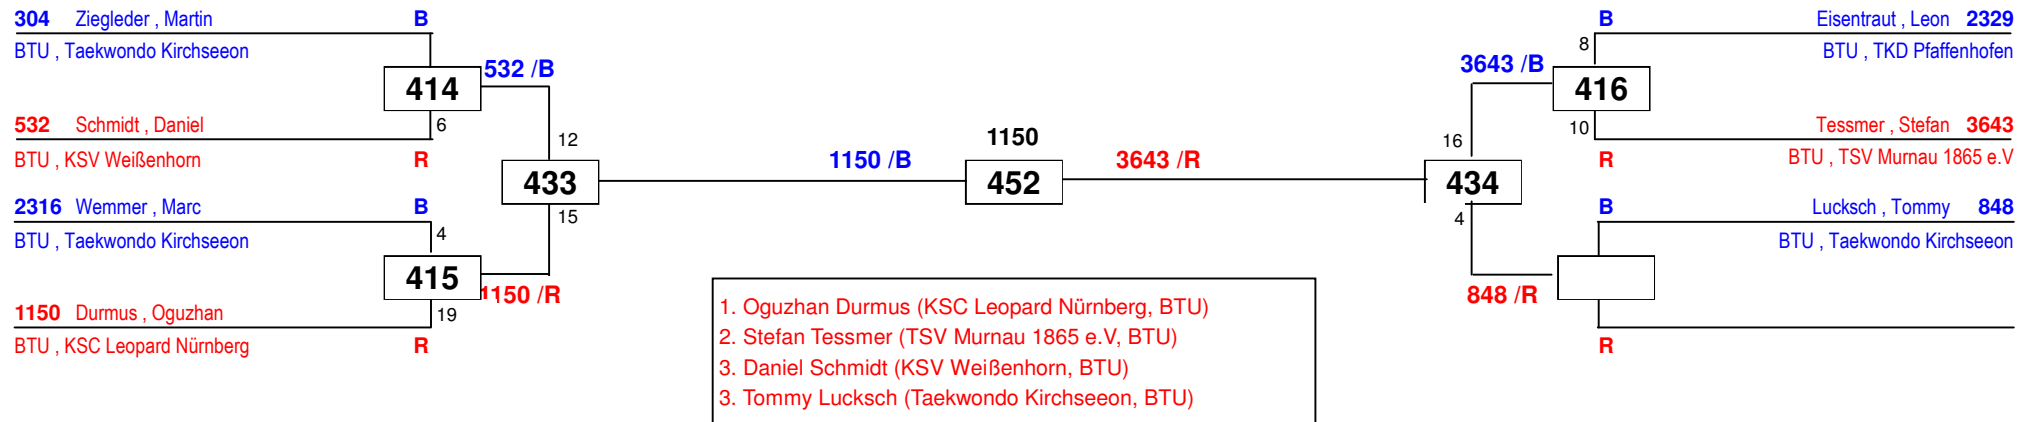

1. Bayernpokal 2015

am 28.03.2015

J Am-59

Draw Sheet