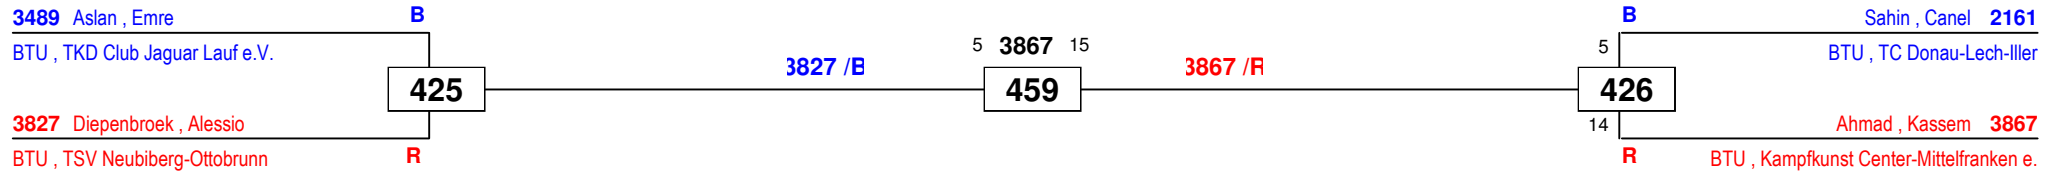

1. Bayernpokal 2015

am 28.03.2015

H-68 LK II

Draw Sheet

1. Kassem Ahmad (Kampfkunst Center-Mittelfranken e.V., BTU)
2. Alessio Diepenbroek (TSV Neubiberg-Ottobrunn, BTU)
3. Emre Aslan (TKD Club Jaguar Lauf e.V., BTU)
3. Canel Sahin (TC Donau-Lech-Iller, BTU)