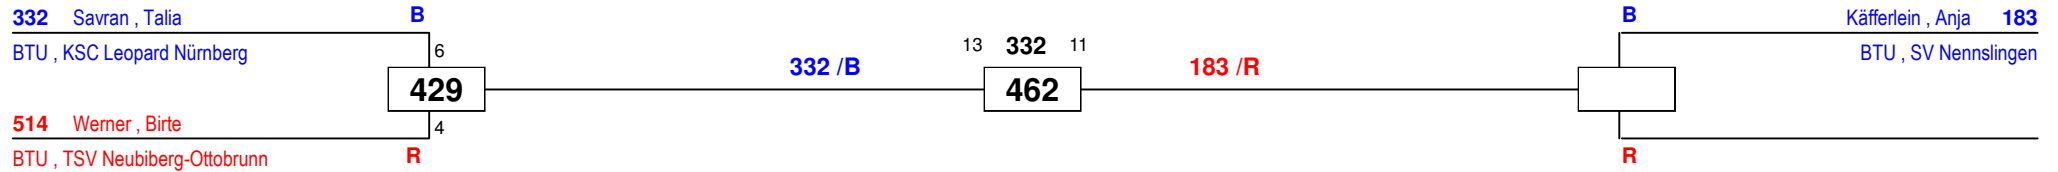

1. Bayernpokal 2015

am 28.03.2015

J Aw+68

Draw Sheet

1. Talia Savran (KSC Leopard Nürnberg, BTU)
2. Anja Käfferlein (SV Nennslingen, BTU)
3. Birte Werner (TSV Neubiberg-Ottobrunn, BTU)