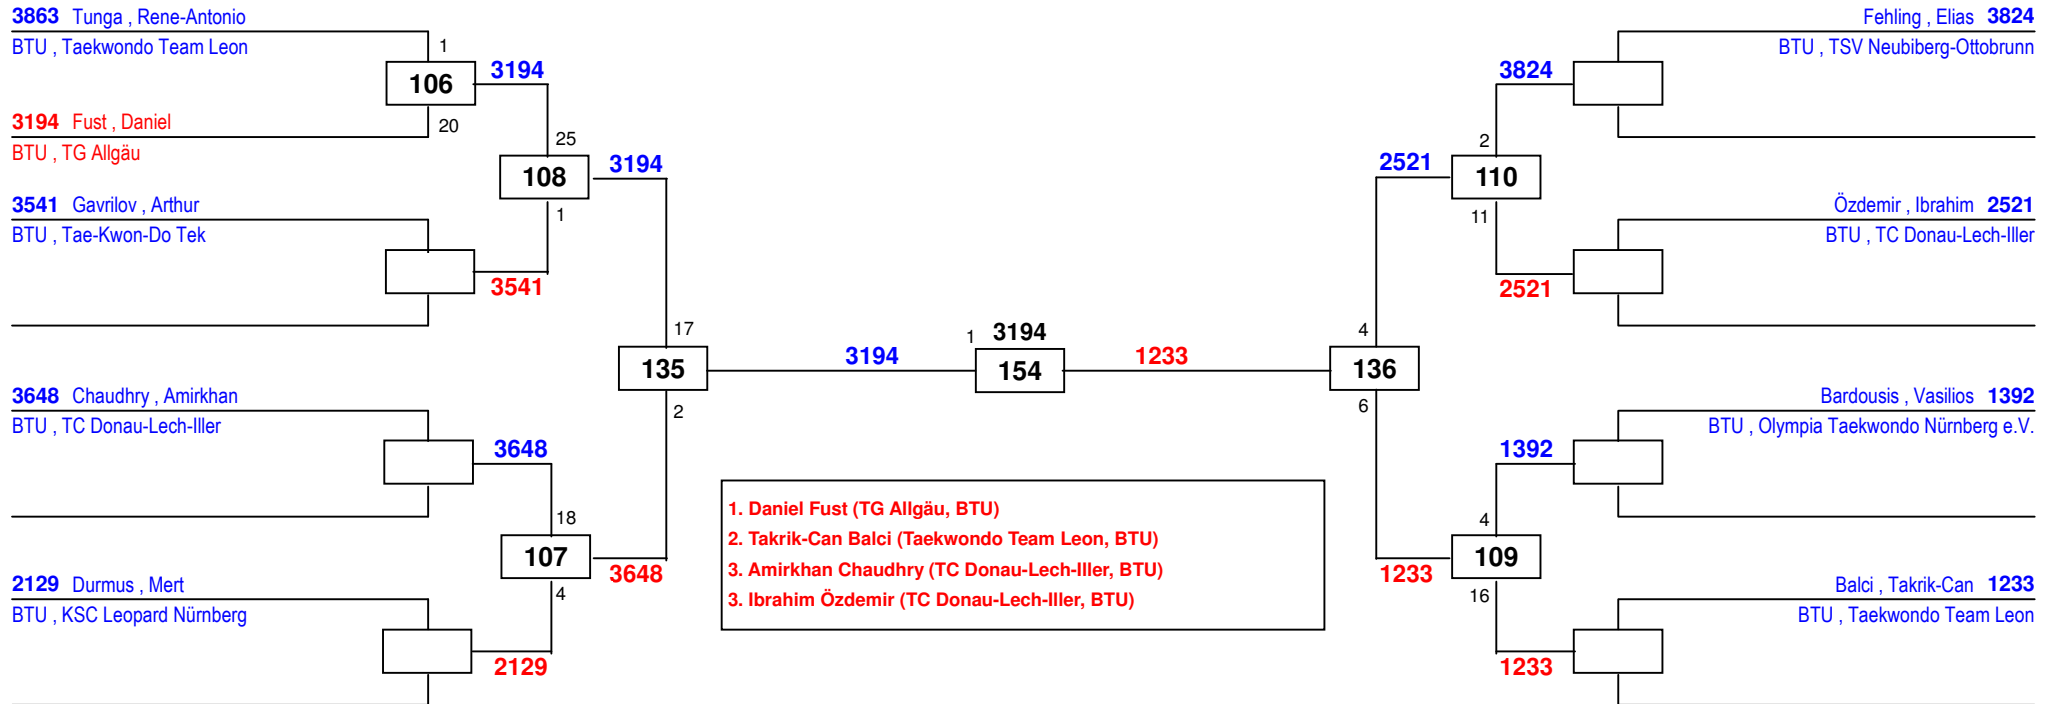

1. Bayernpokal 2015

am 28.03.2015
J Cm-32 LK II

Draw Sheet