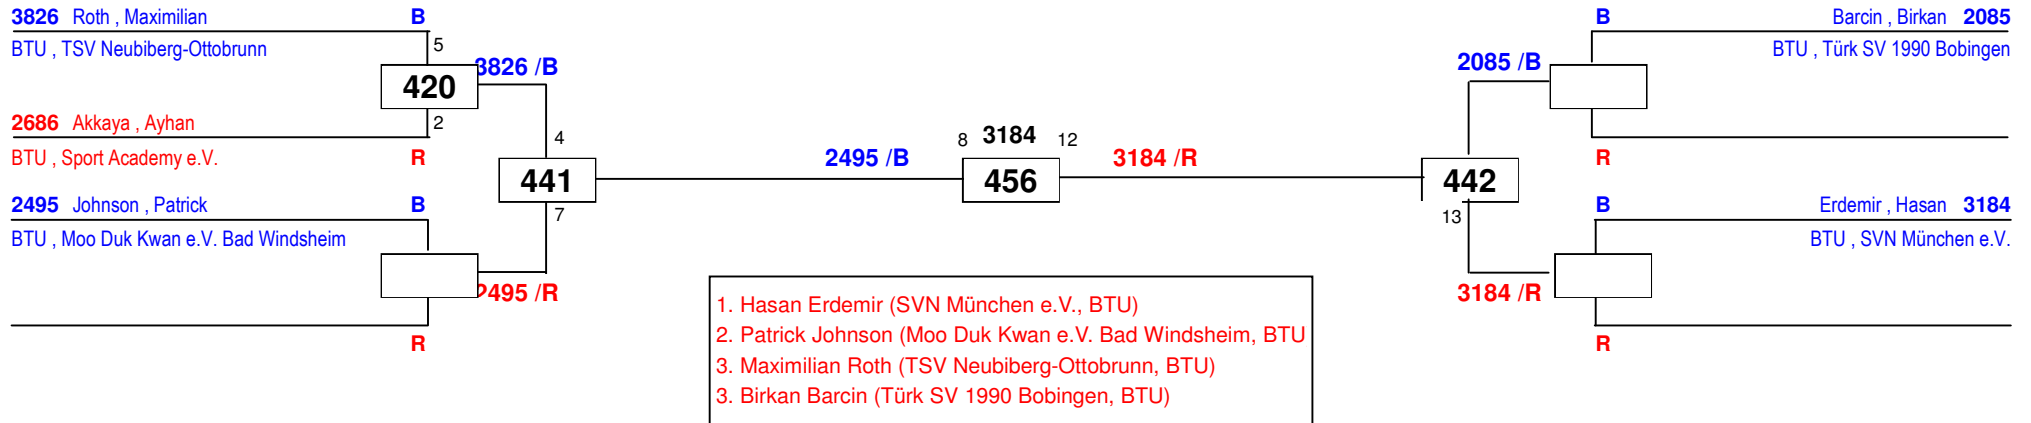

1. Bayernpokal 2015

am 28.03.2015
J Am+78 LK II

Draw Sheet