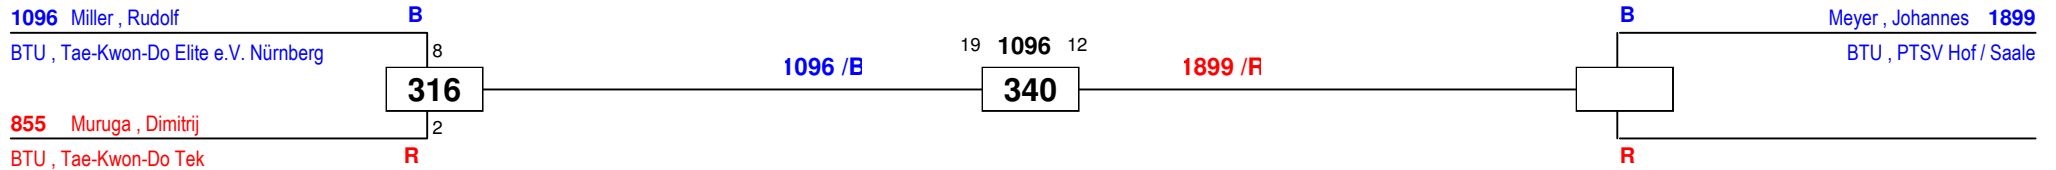

1. Bayernpokal 2015

am 28.03.2015

J Cm-43

Draw Sheet

1. Rudolf Miller (Tae-Kwon-Do Elite e.V. Nürnberg, BTU)
2. Johannes Meyer (PTSV Hof / Saale, BTU)
3. Dimitrij Muruga (Tae-Kwon-Do Tek, BTU)