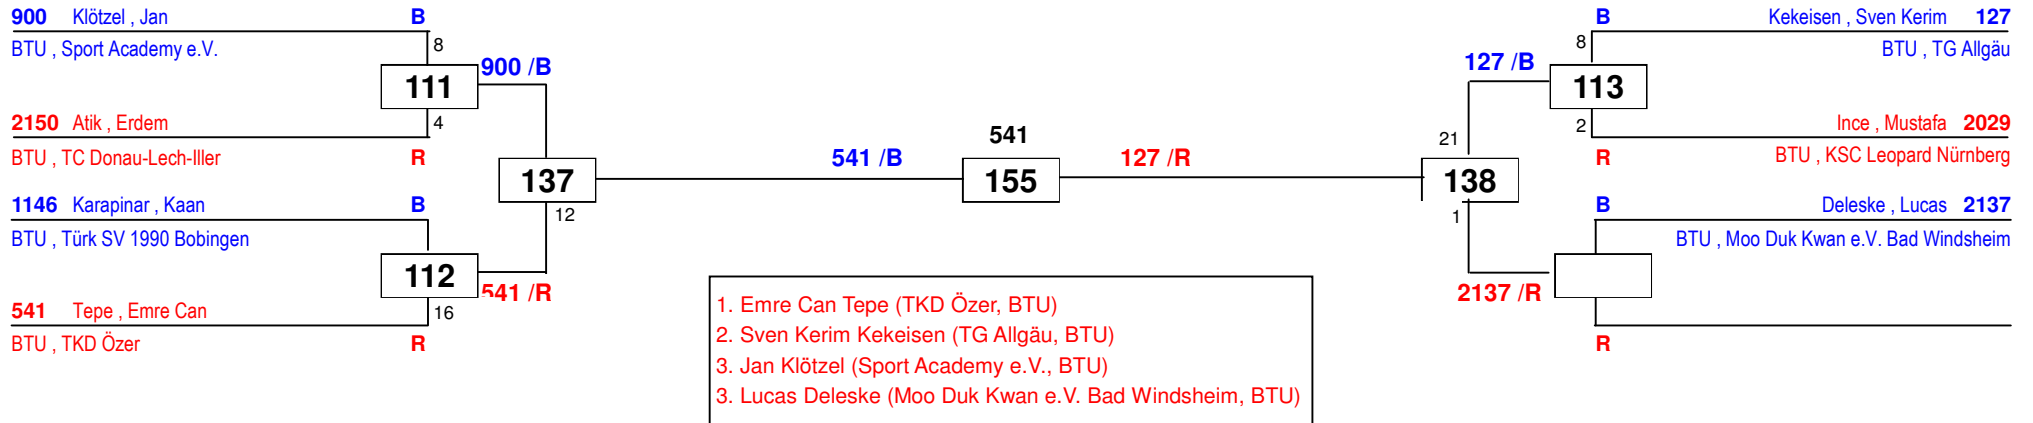

1. Bayernpokal 2015

am 28.03.2015

J Cm-32

Draw Sheet