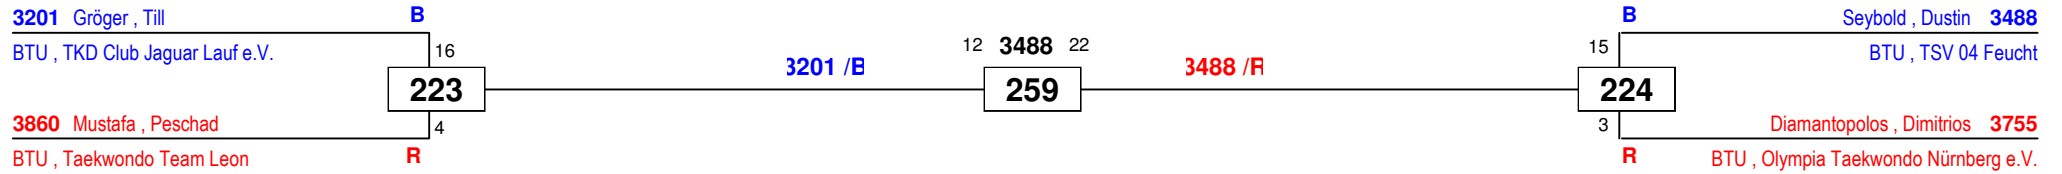

## Draw Sheet

1. Dustin Seybold (TSV 04 Feucht, BTU)
2. Till Gröger (TKD Club Jaguar Lauf e.V., BTU)
3. Peschad Mustafa (Taekwondo Team Leon, BTU)
3. Dimitrios Diamantopolos (Olympia Taekwondo Nürnberg e.V.)