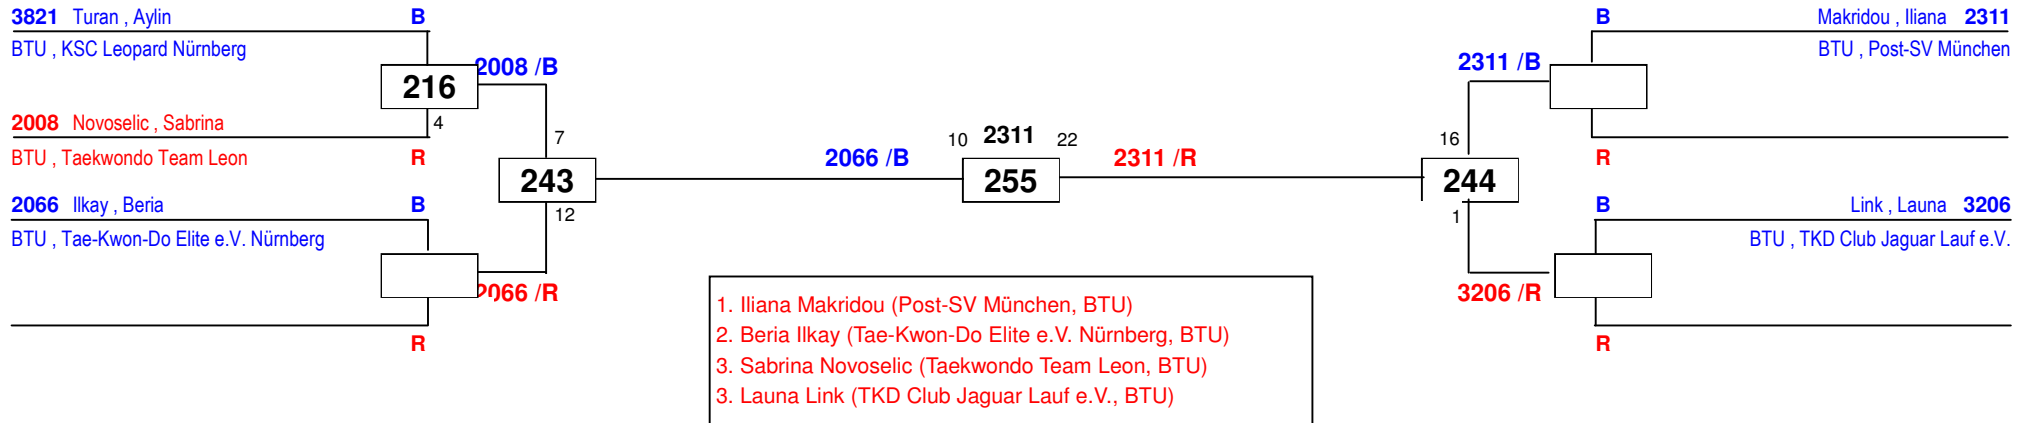

1. Bayernpokal 2015

am 28.03.2015
J Cw-29 LK II

Draw Sheet