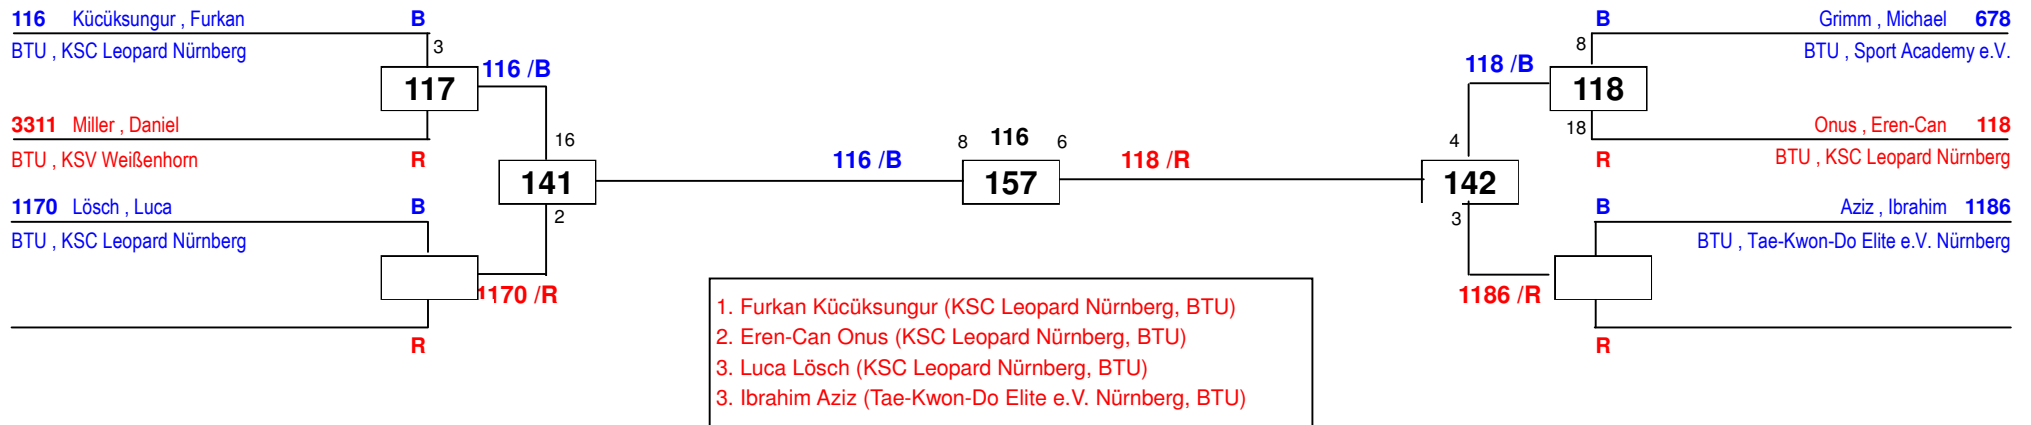

1. Bayernpokal 2015

am 28.03.2015

J Bm-37

Draw Sheet