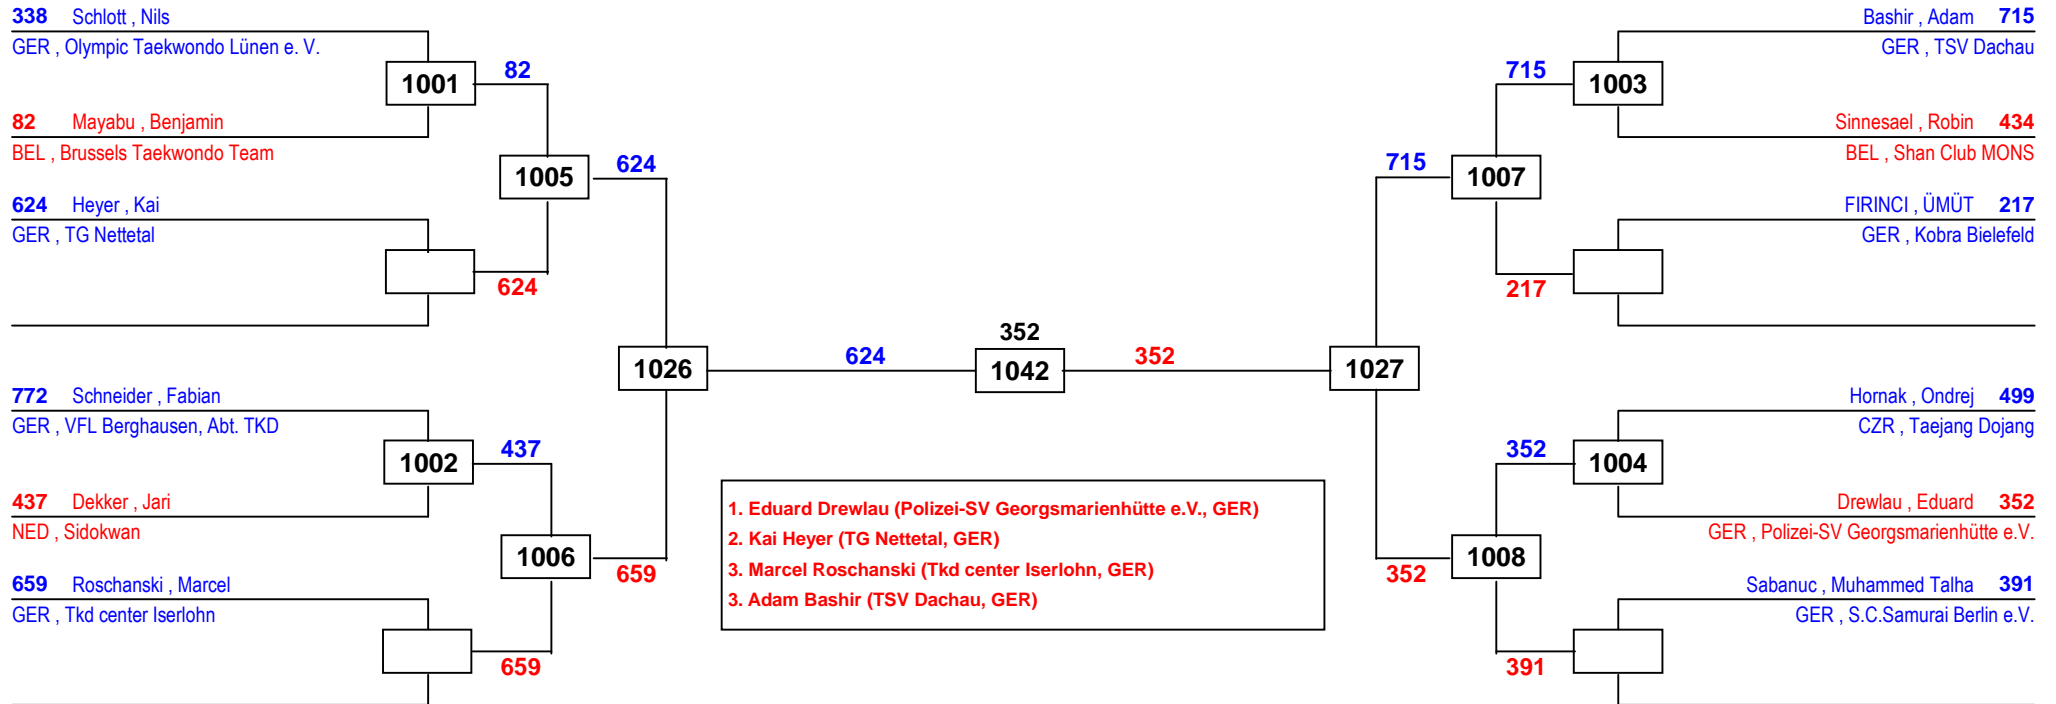

International Masters NRW 2015

am 26.09.2015 - 27.09.2015

H-80

Draw Sheet