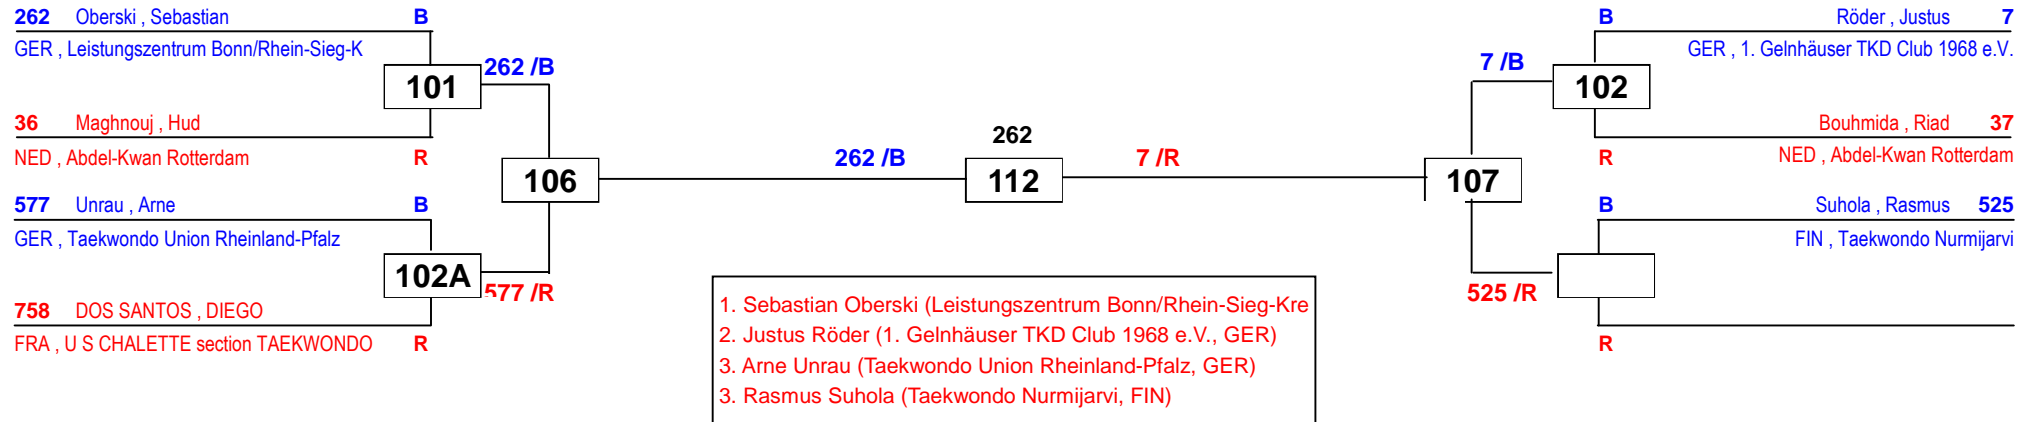

International Masters NRW 2015

am 26.09.2015 - 27.09.2015

J Cm-32

Draw Sheet