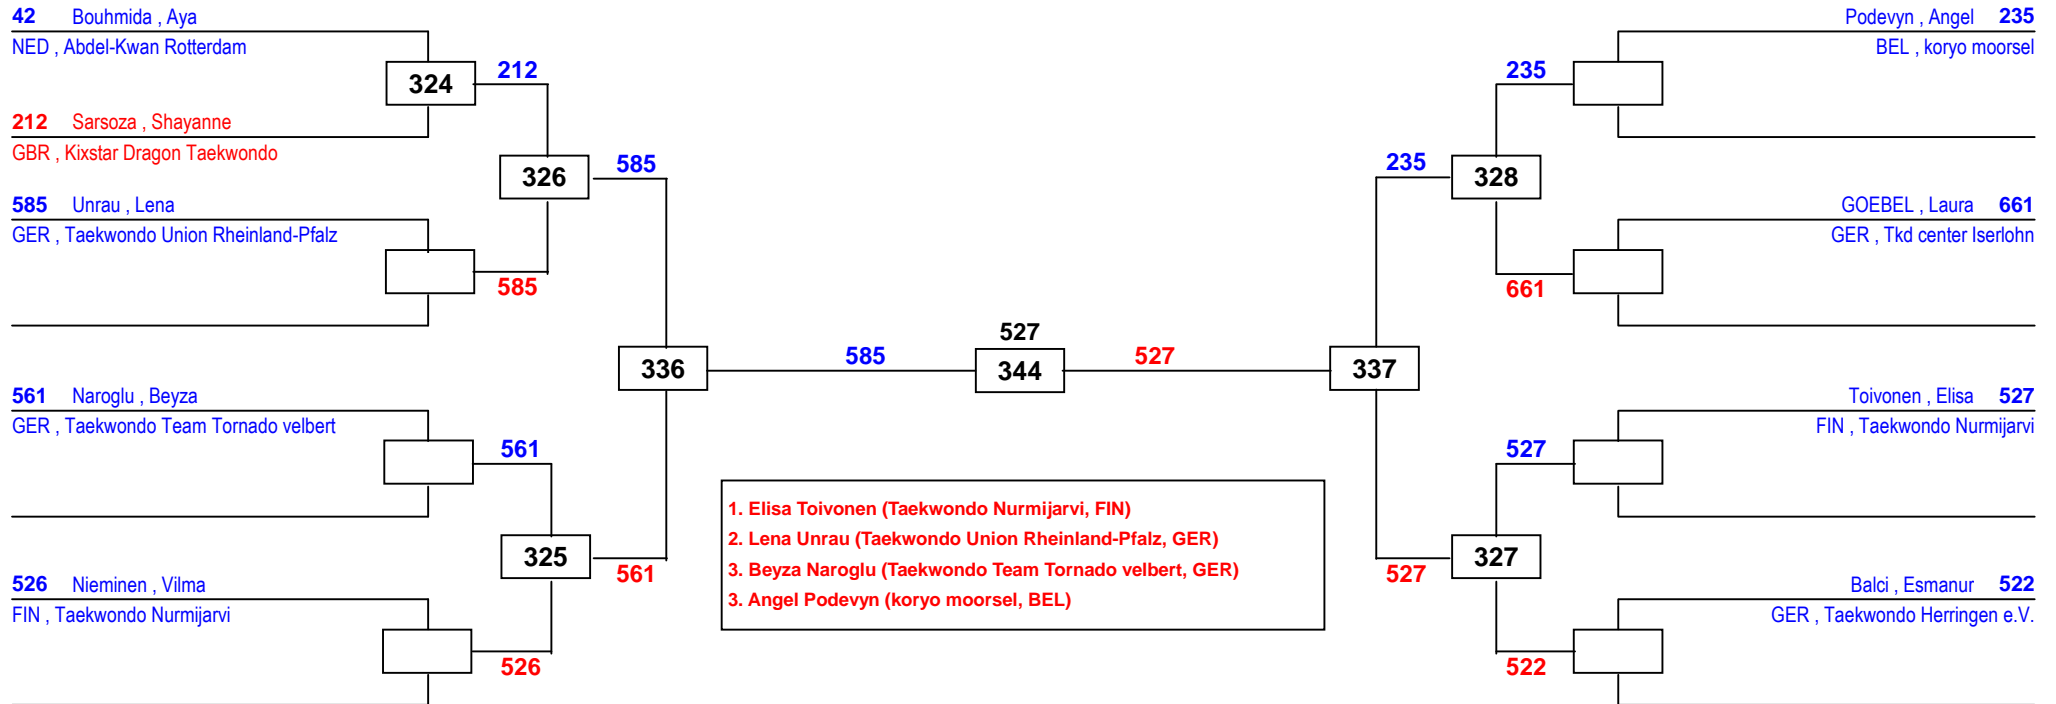

International Masters NRW 2015

am 26.09.2015 - 27.09.2015

J Bw-37

Draw Sheet

International Masters NRW 2015

am 26.09.2015 - 27.09.2015

J Bw-41

Draw Sheet