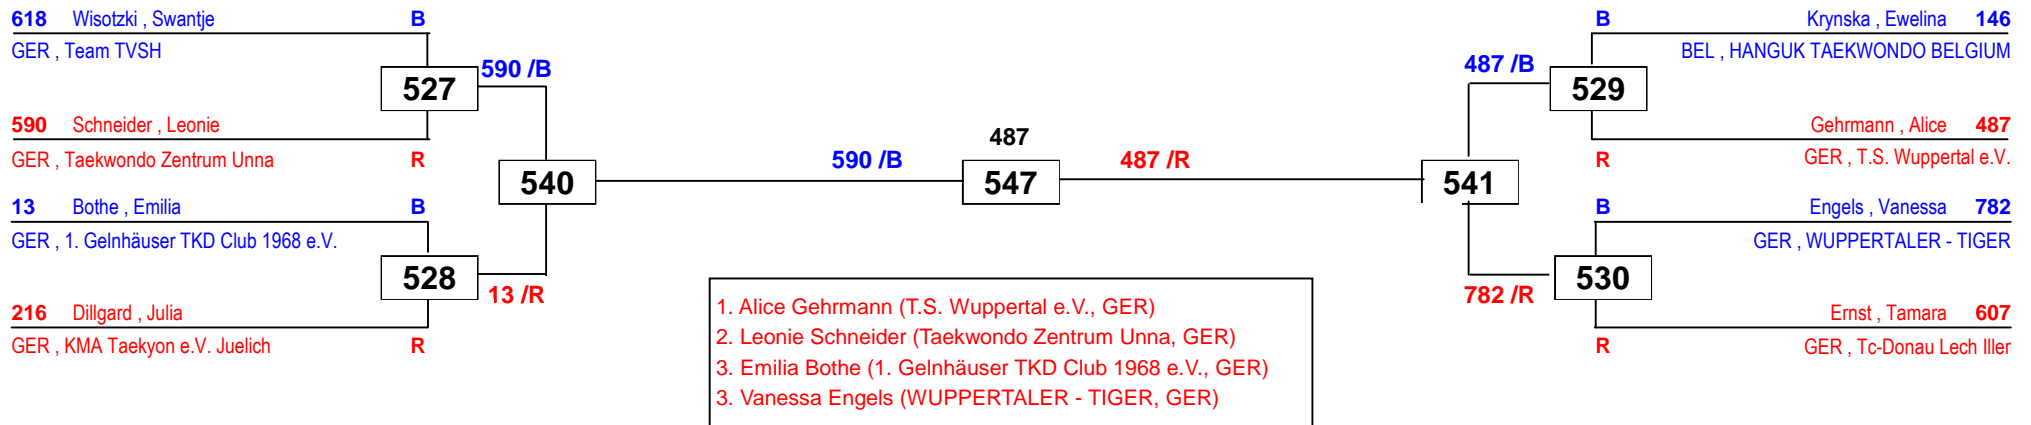

International Masters NRW 2015

am 26.09.2015 - 27.09.2015

J Bw-51

Draw Sheet