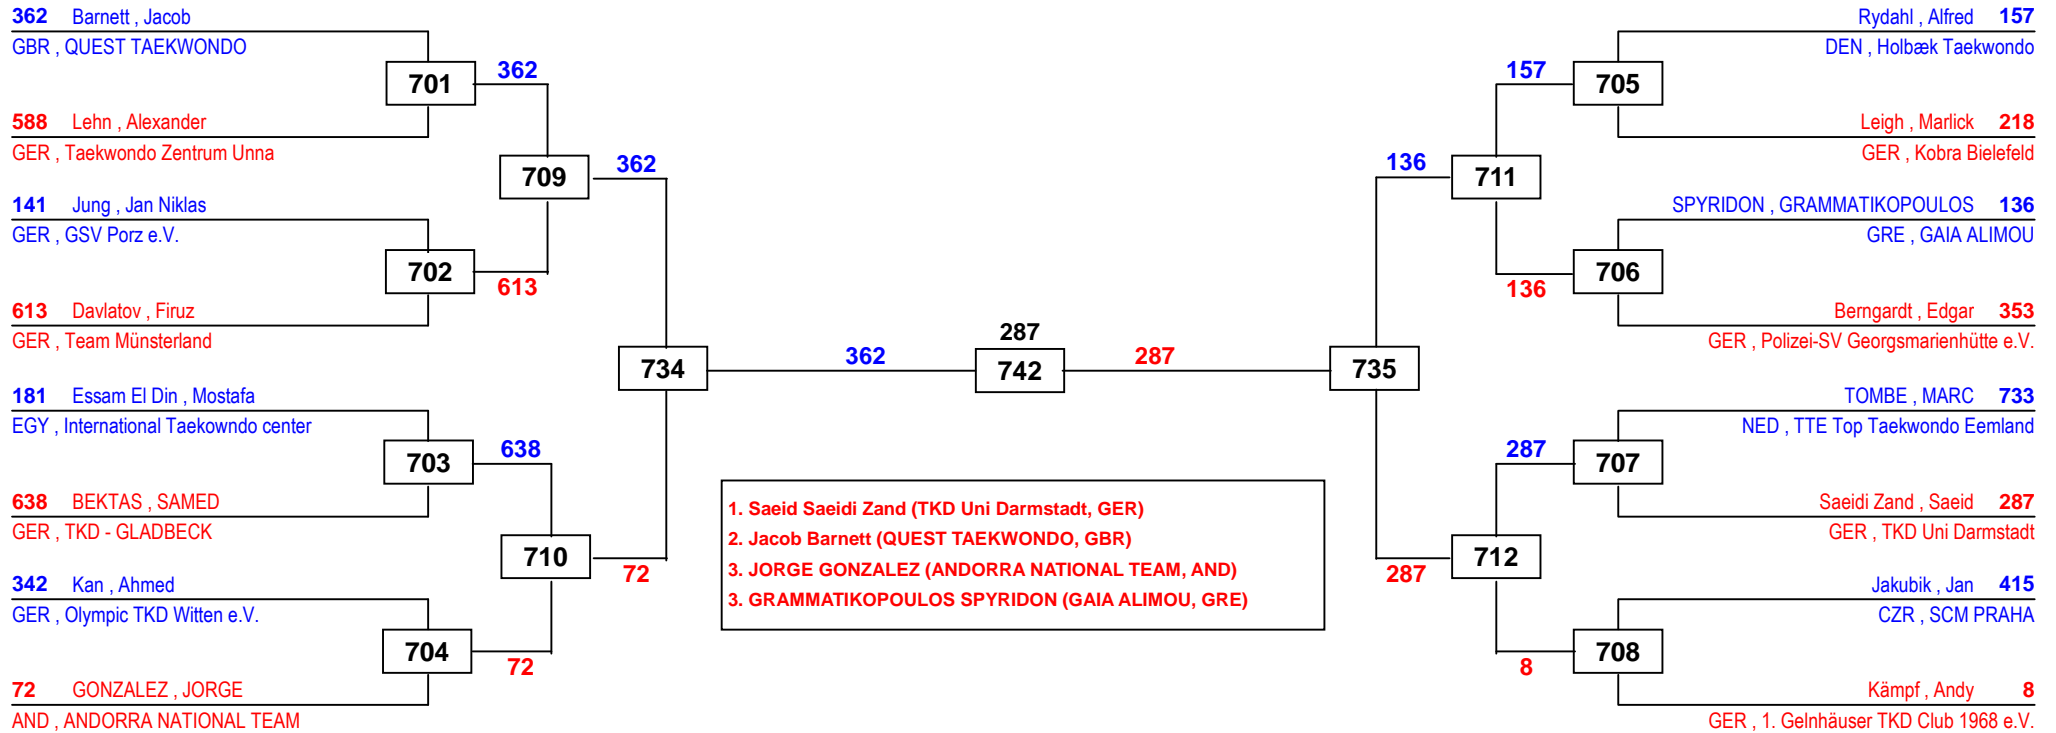

Draw Sheet

International Masters NRW 2015

am 26.09.2015 - 27.09.2015

H-74

Draw Sheet

International Masters NRW 2015

am 26.09.2015 - 27.09.2015

H-80