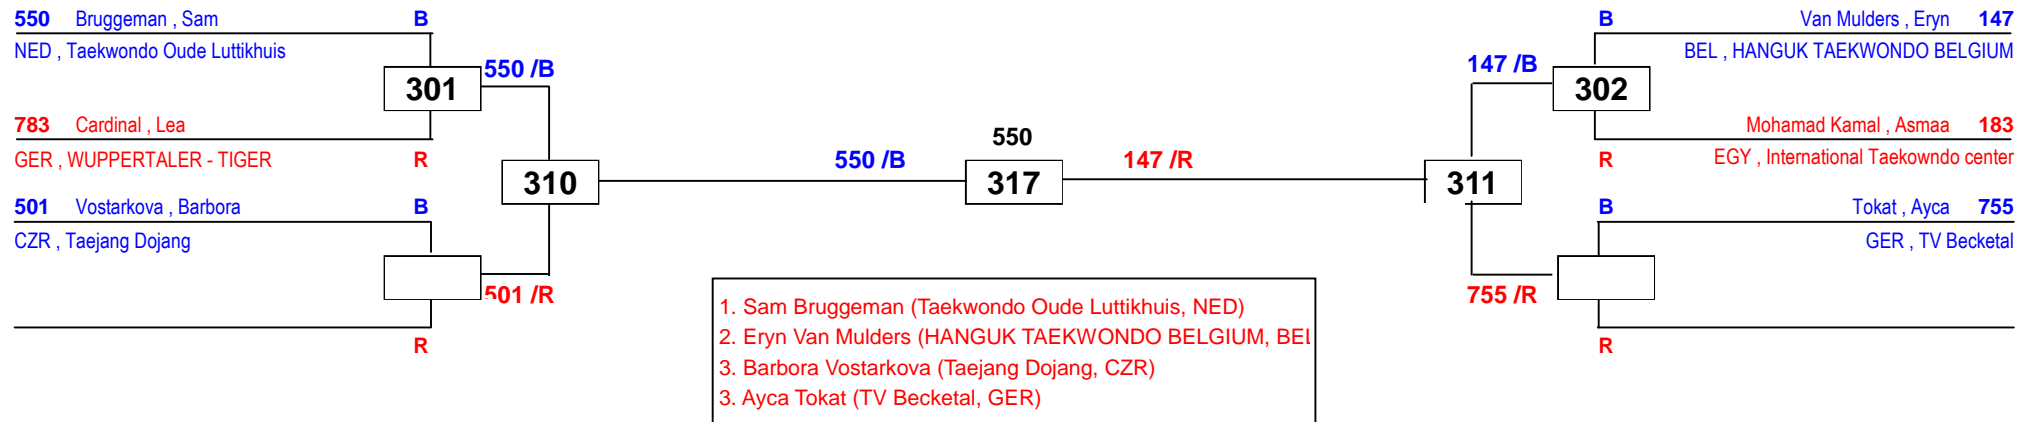

International Masters NRW 2015

am 26.09.2015 - 27.09.2015

J Bw-41 LK II

Draw Sheet

International Masters NRW 2015

am 26.09.2015 - 27.09.2015

J Bw-51 LK II

Draw Sheet