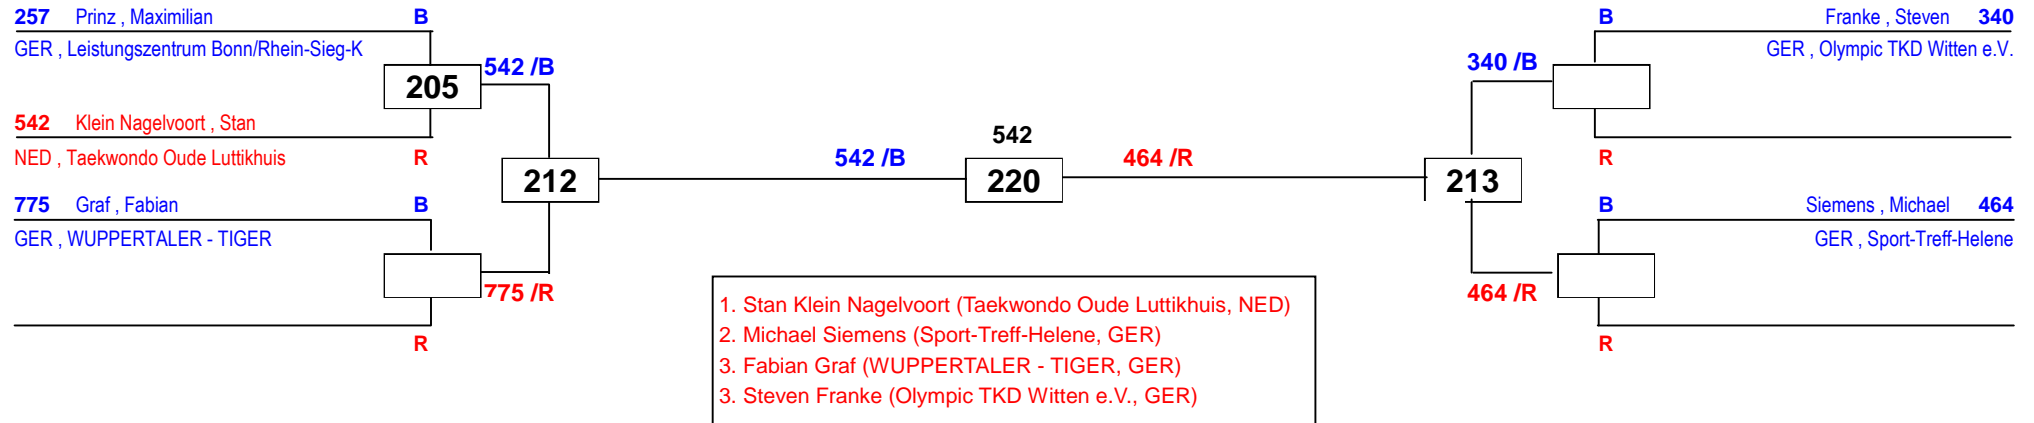

International Masters NRW 2015

am 26.09.2015 - 27.09.2015

J Bm-49 LK II

Draw Sheet