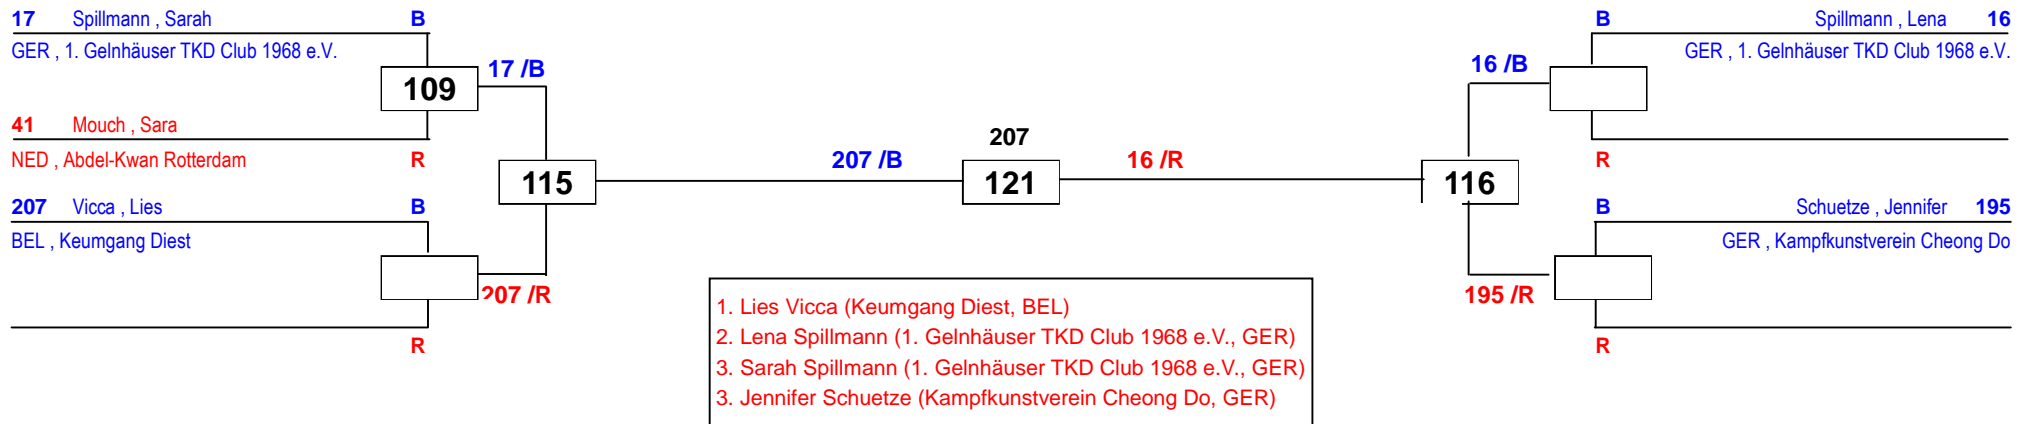

International Masters NRW 2015

am 26.09.2015 - 27.09.2015

J Bw-41 LK II

Draw Sheet