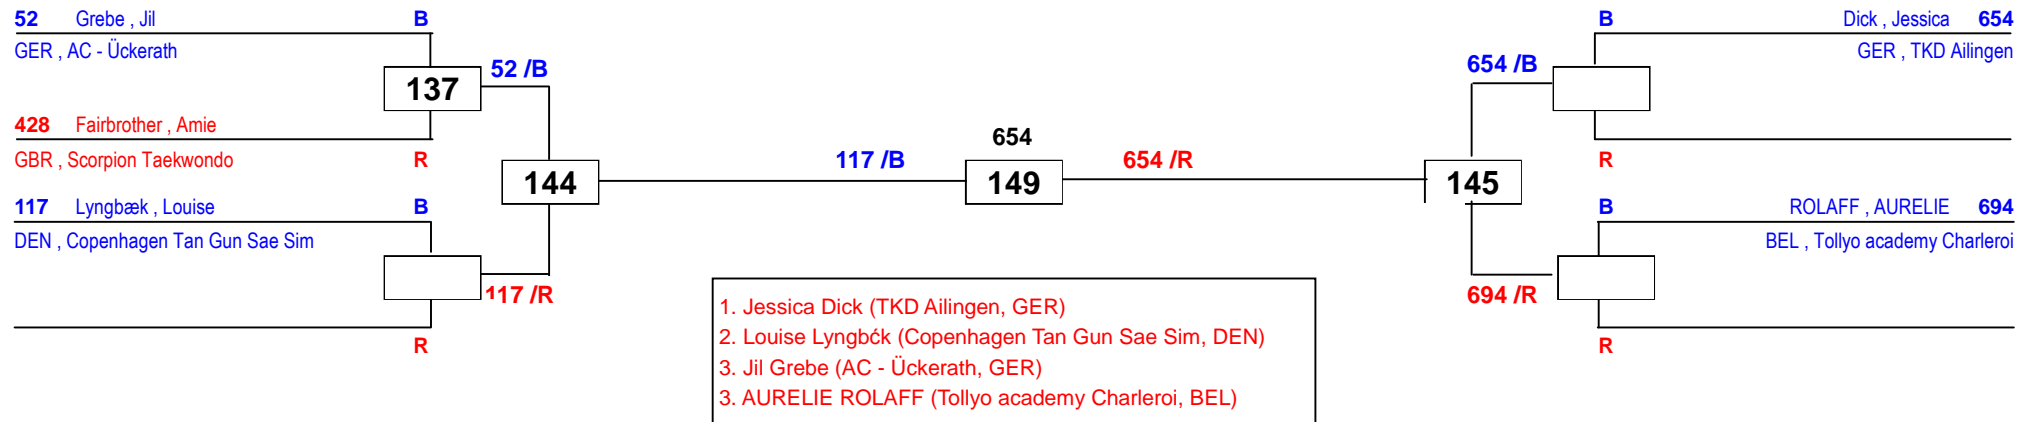

International Masters NRW 2015

am 26.09.2015 - 27.09.2015

J Bw+59

Draw Sheet

International Masters NRW 2015

am 26.09.2015 - 27.09.2015

J Bw-33

Draw Sheet