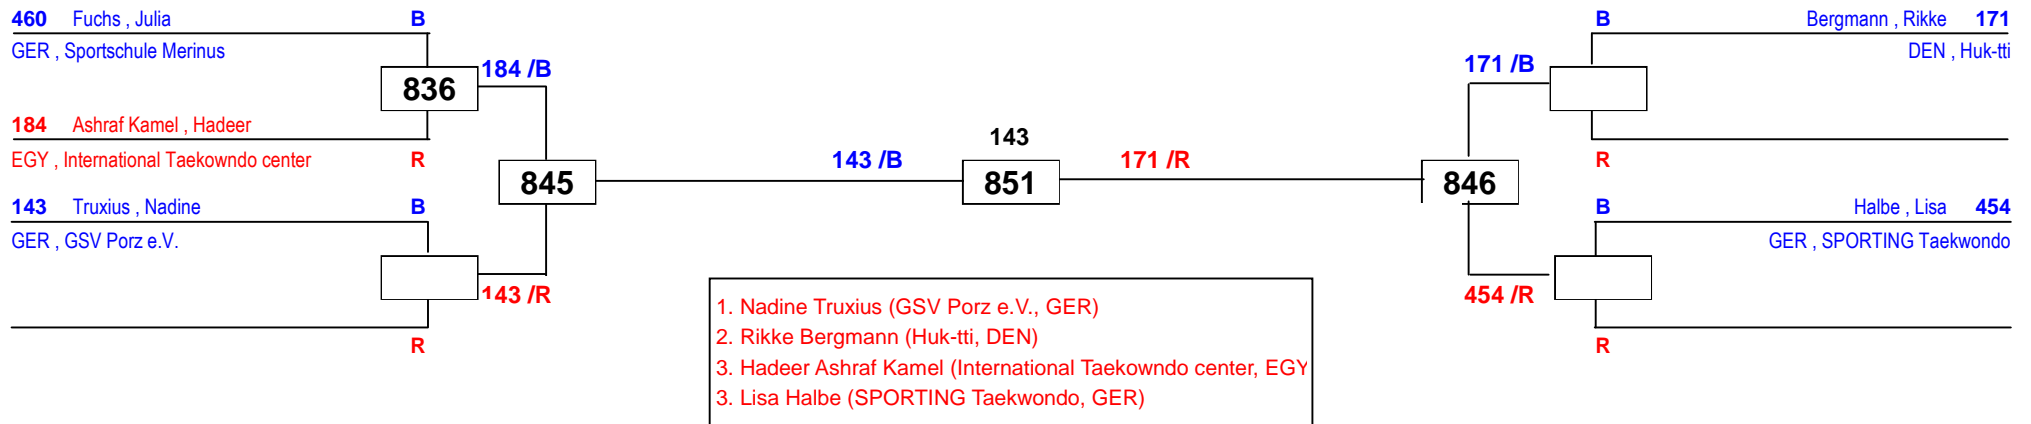

International Masters NRW 2015

am 26.09.2015 - 27.09.2015

D-73

Draw Sheet