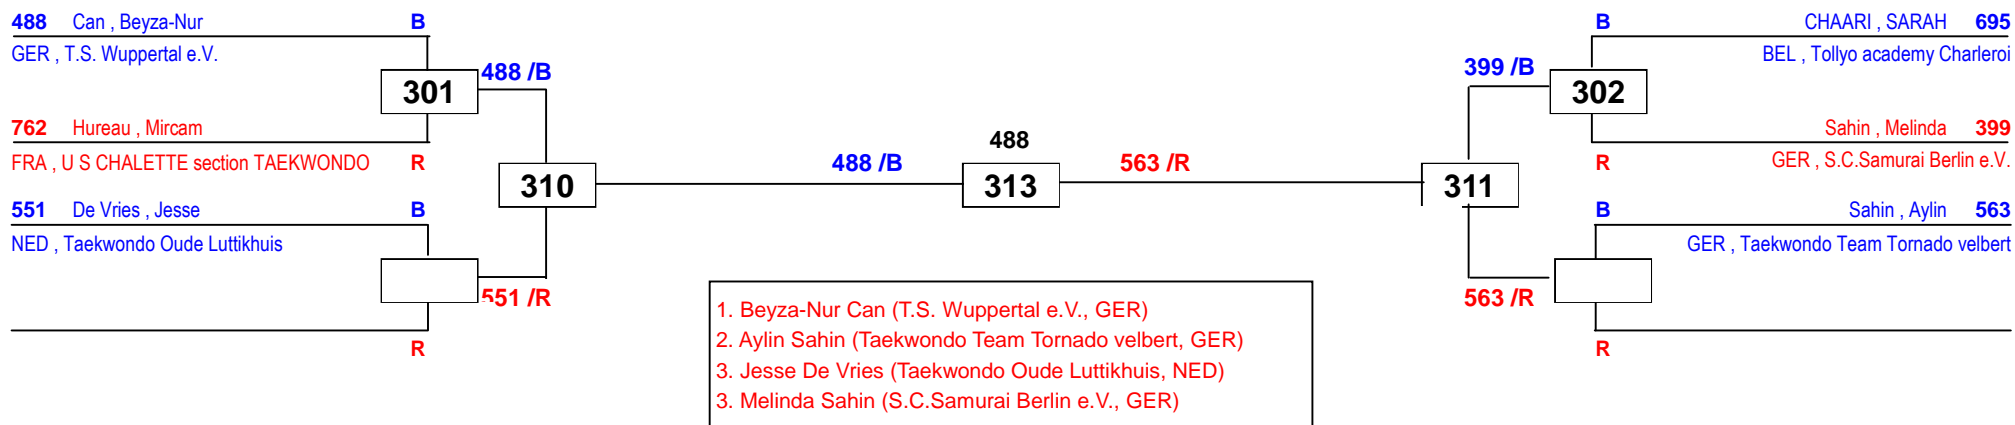

International Masters NRW 2015

am 26.09.2015 - 27.09.2015

J Cw-39

Draw Sheet