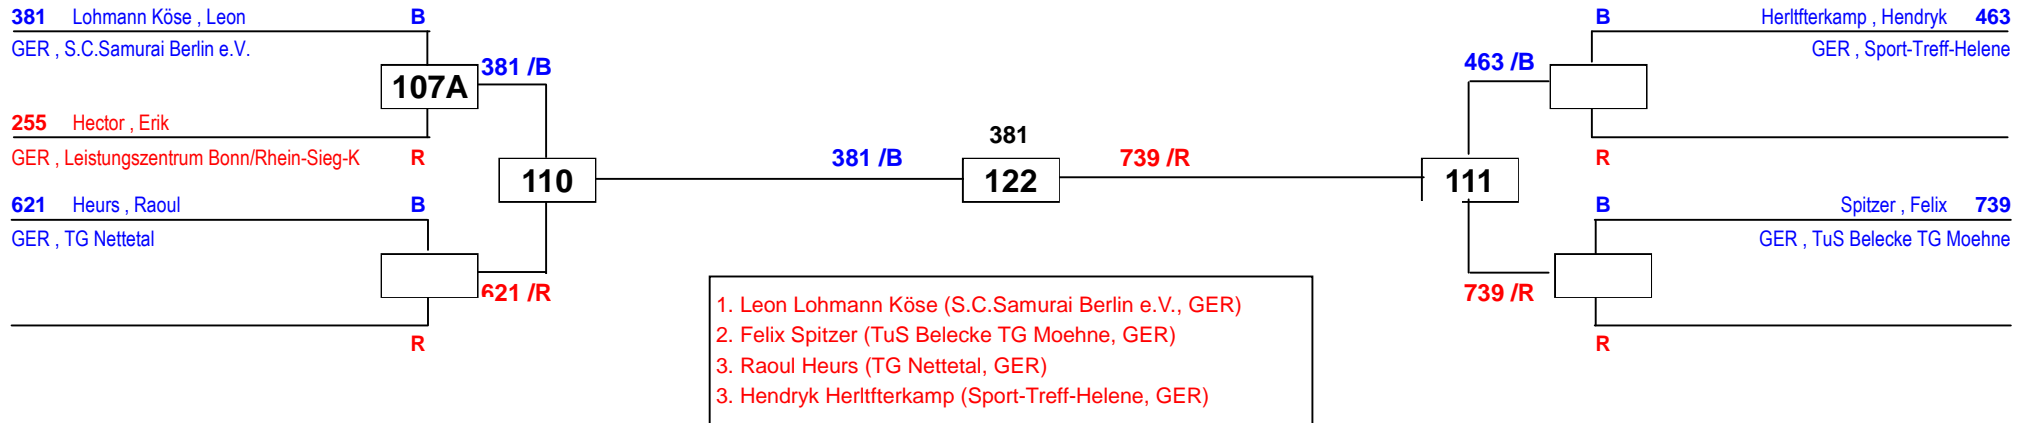

J Bm-49 LK II

Draw Sheet

International Masters NRW 2015

am 26.09.2015 - 27.09.2015

J Bm-53 LK II

Draw Sheet

International Masters NRW 2015

am 26.09.2015 - 27.09.2015