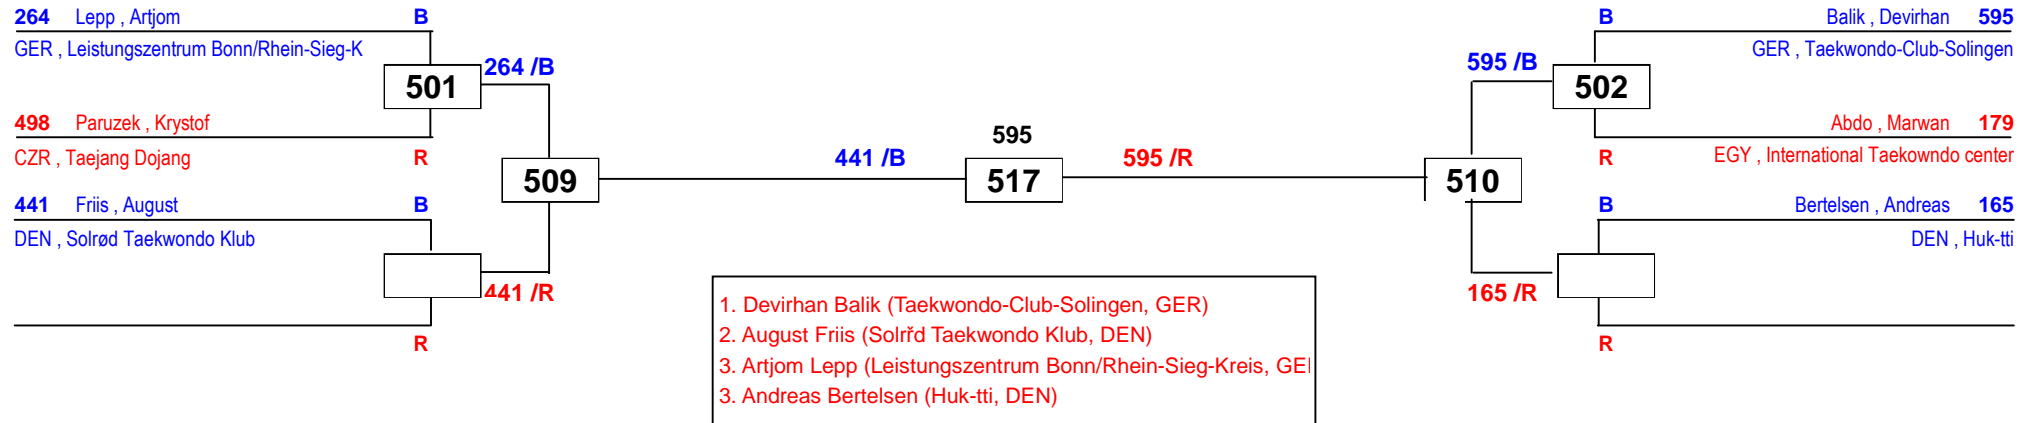

Swinnen, Lindsey 515

BEL, Taekwondo Dongji

1. Lindsey Swinnen (Taekwondo Dongji, BEL)
2. Annika Kell (GSV Porz e.V., GER)

International Masters NRW 2015

am 26.09.2015 - 27.09.2015

J Cm-27 LK II

Draw Sheet

International Masters NRW 2015