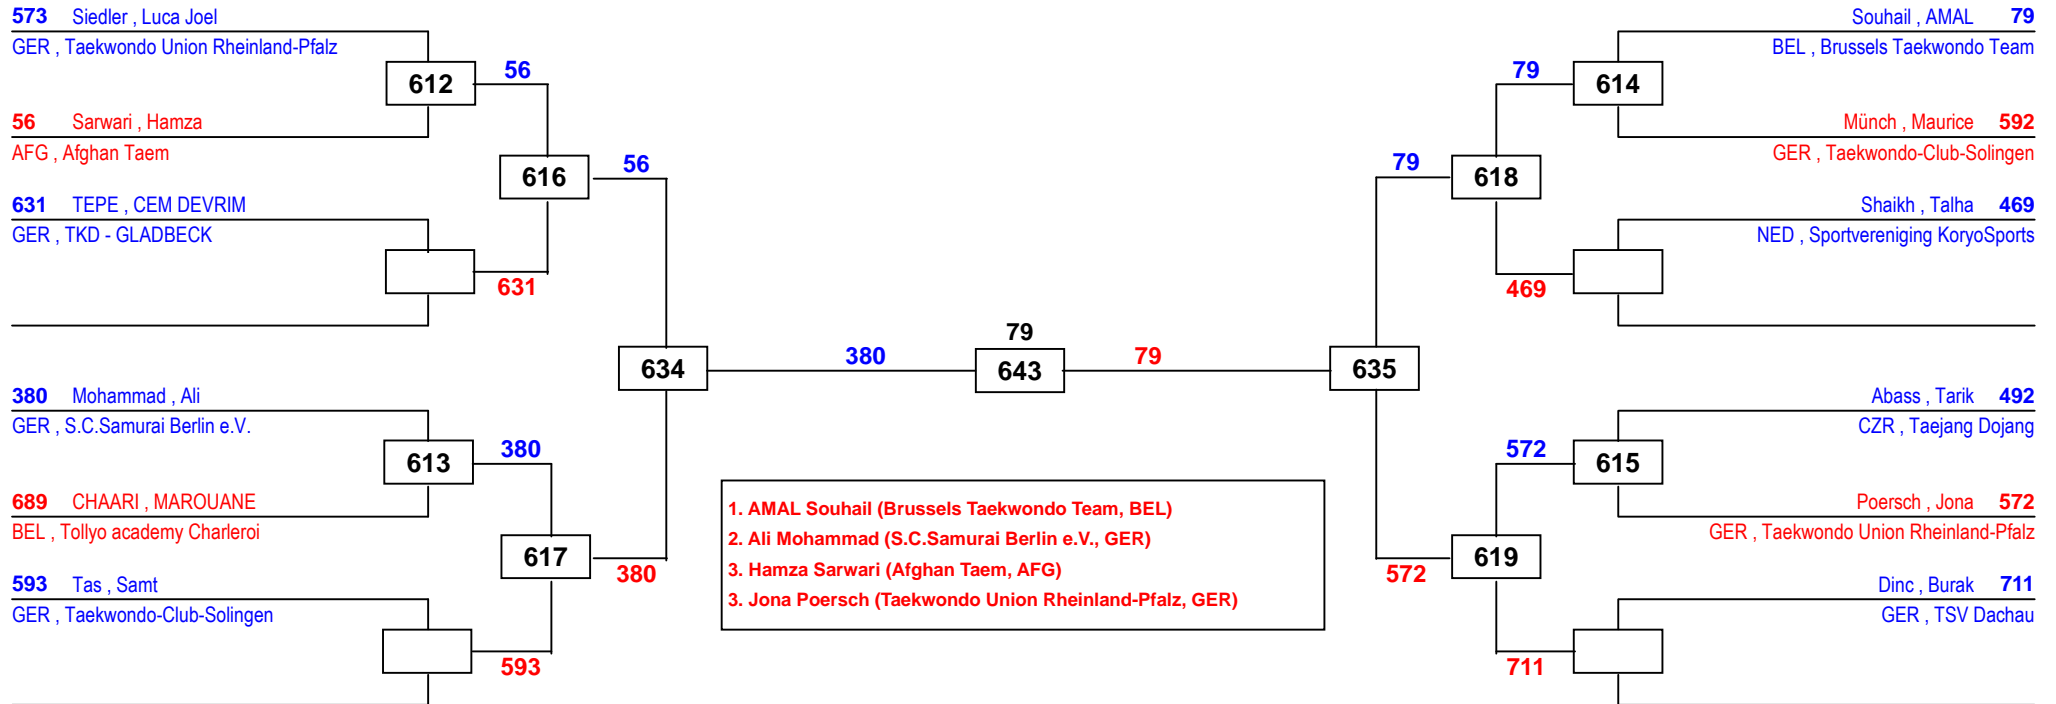

International Masters NRW 2015

am 26.09.2015 - 27.09.2015

J Bm-57

Draw Sheet

1. AMAL Souhail (Brussels Taekwondo Team, BEL)
2. Ali Mohammad (S.C.Samurai Berlin e.V., GER)
3. Hamza Sarwari (Afghan Taem, AFG)
3. Jona Poersch (Taekwondo Union Rheinland-Pfalz, GER)