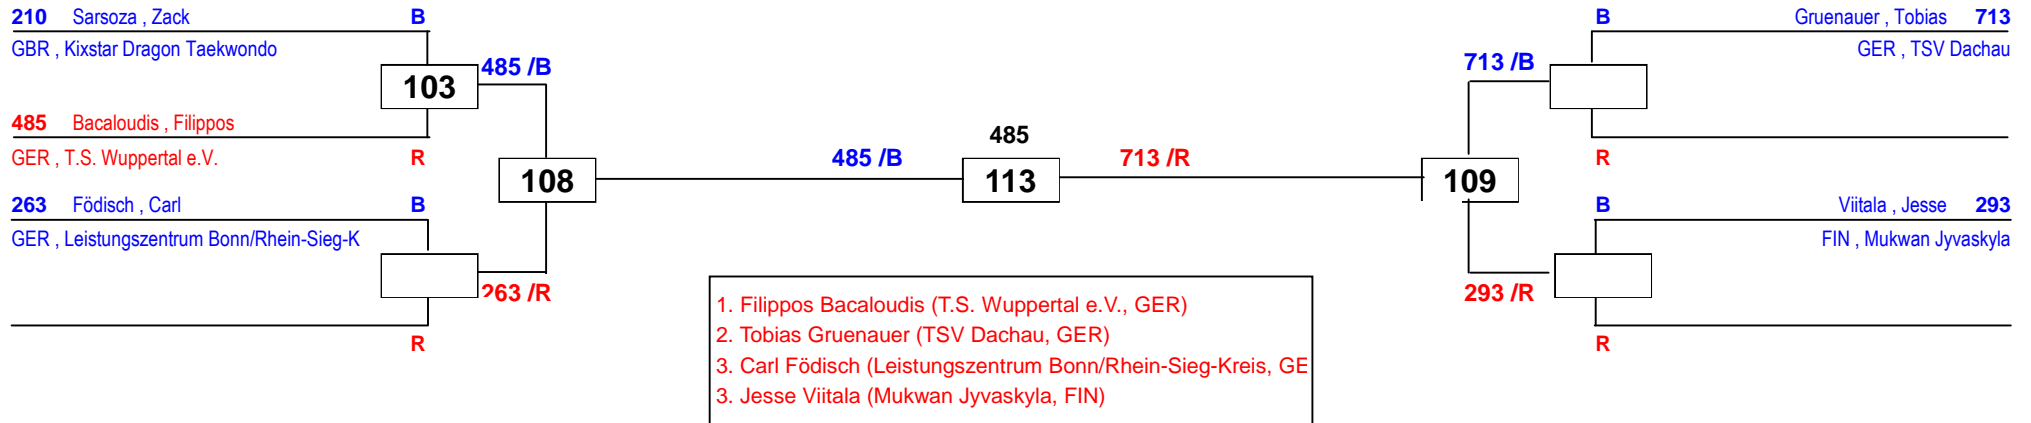

1. Efehan Altindag (Taekwondo-Club-Solingen, GER)
2. Csongor Szőkely (Königsborner SV, GER)
3. Berkay Dinc (TSV Dachau, GER)

International Masters NRW 2015

am 26.09.2015 - 27.09.2015

J Cm-29

Draw Sheet

International Masters NRW 2015