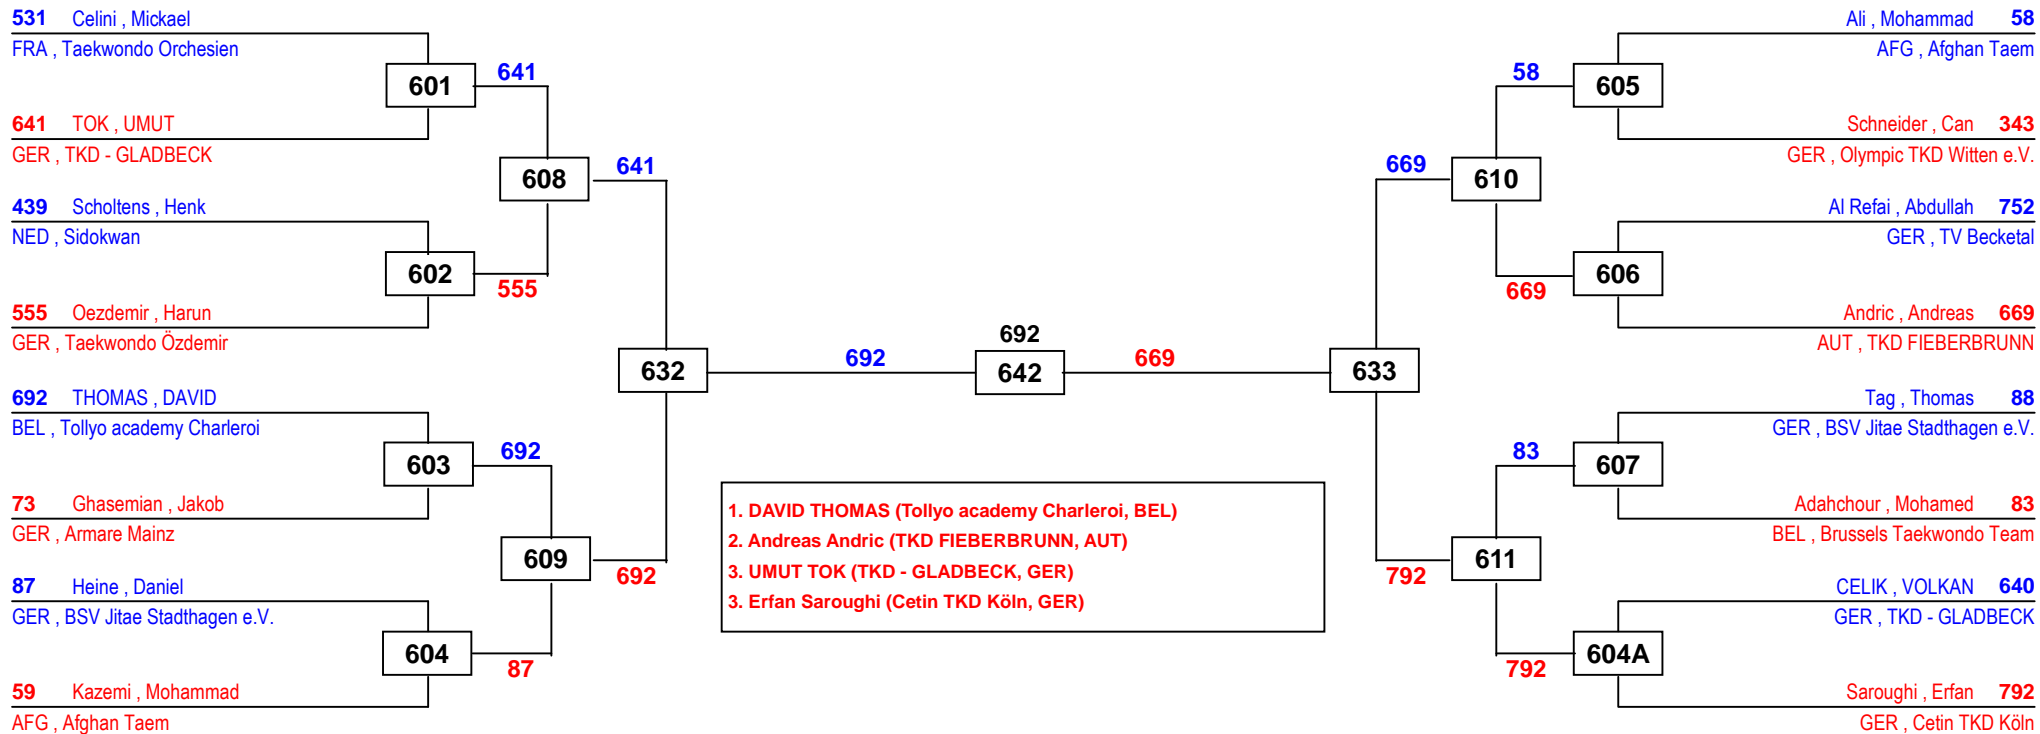

GIAVRIS, SOTIRIOS 27
GRE, A.C. AIANTAS

International Masters NRW 2015

am 26.09.2015 - 27.09.2015

H-63

Draw Sheet

International Masters NRW 2015

am 26.09.2015 - 27.09.2015

H-68