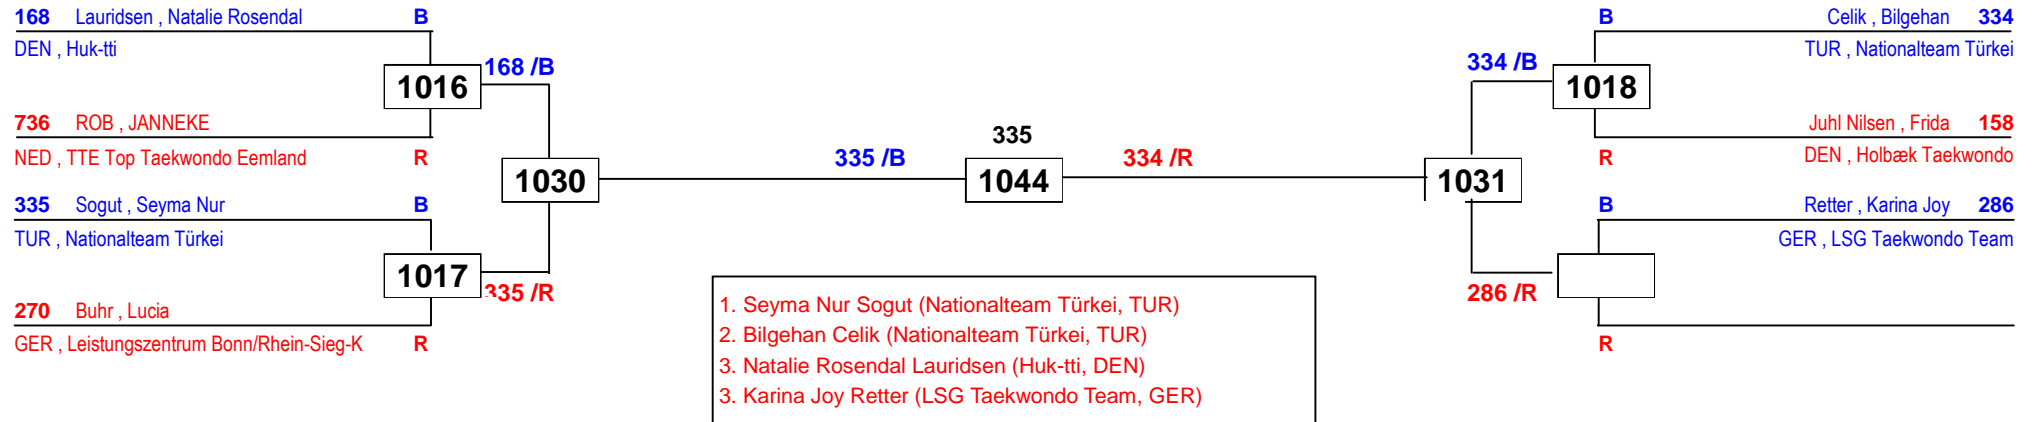

International Masters NRW 2015

am 26.09.2015 - 27.09.2015

J Aw+68

Draw Sheet