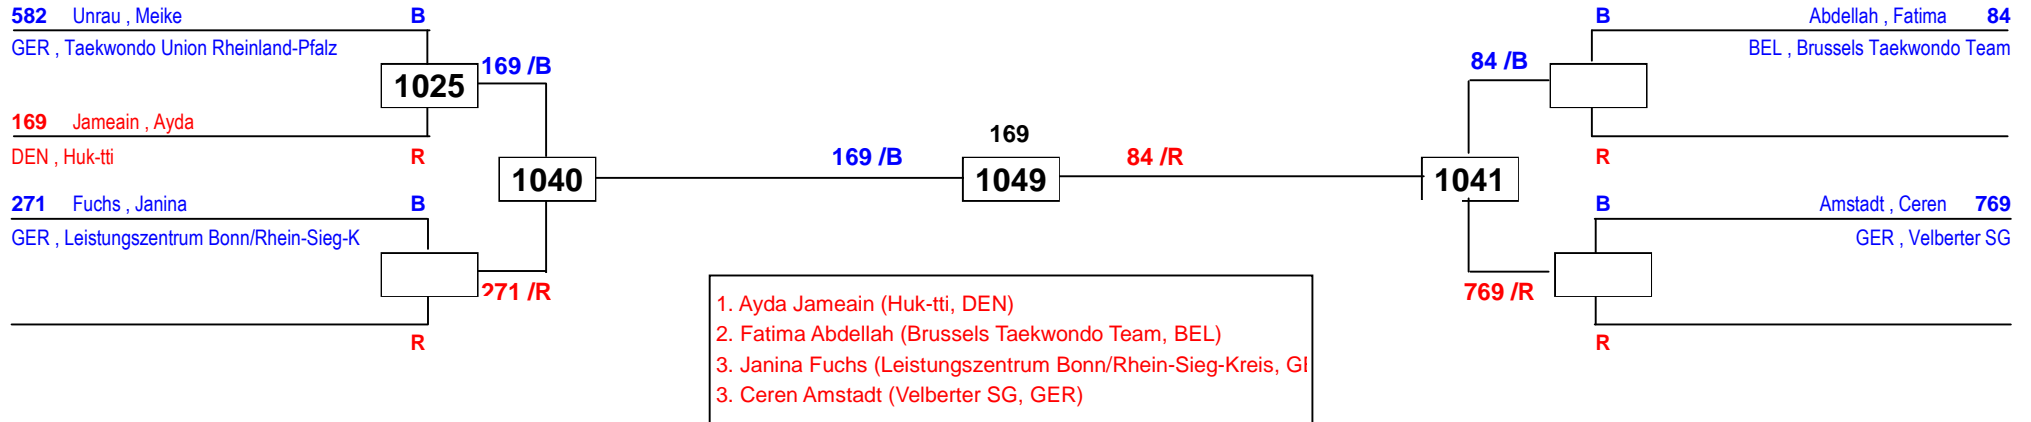

International Masters NRW 2015

am 26.09.2015 - 27.09.2015

J Bw-59

Draw Sheet