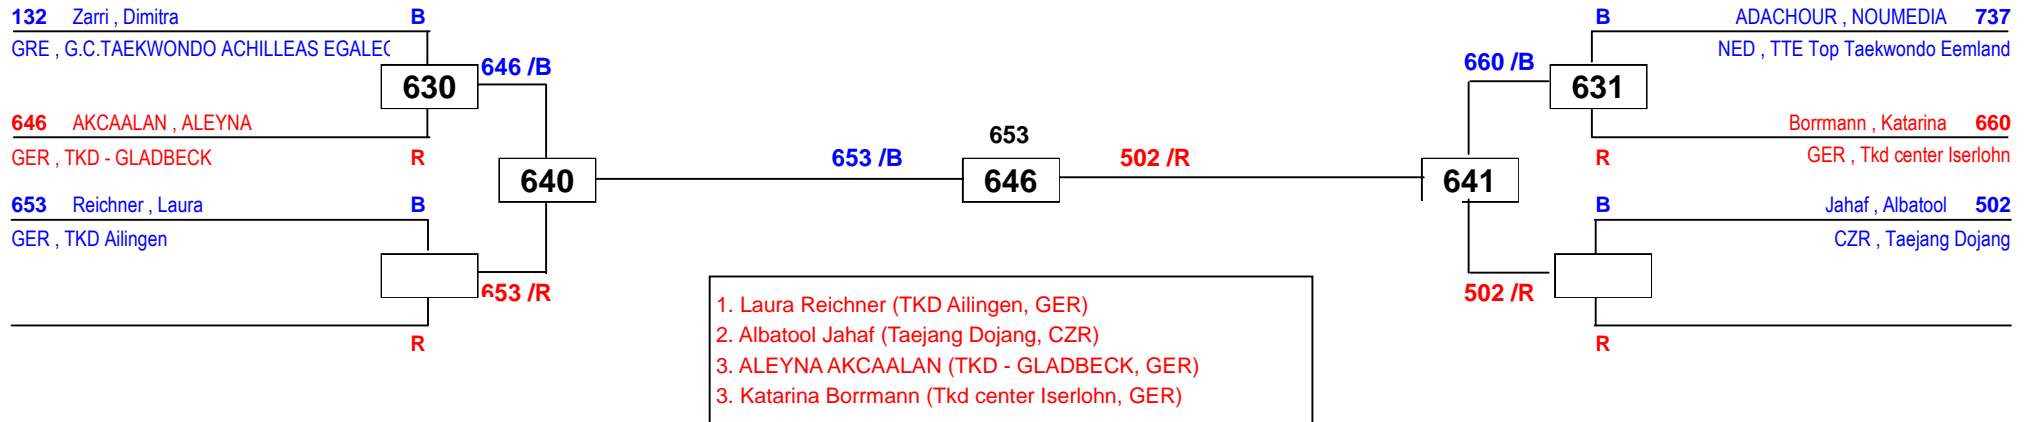

International Masters NRW 2015

am 26.09.2015 - 27.09.2015

J Bw-44

Draw Sheet

International Masters NRW 2015

am 26.09.2015 - 27.09.2015

J Bw-47

Draw Sheet