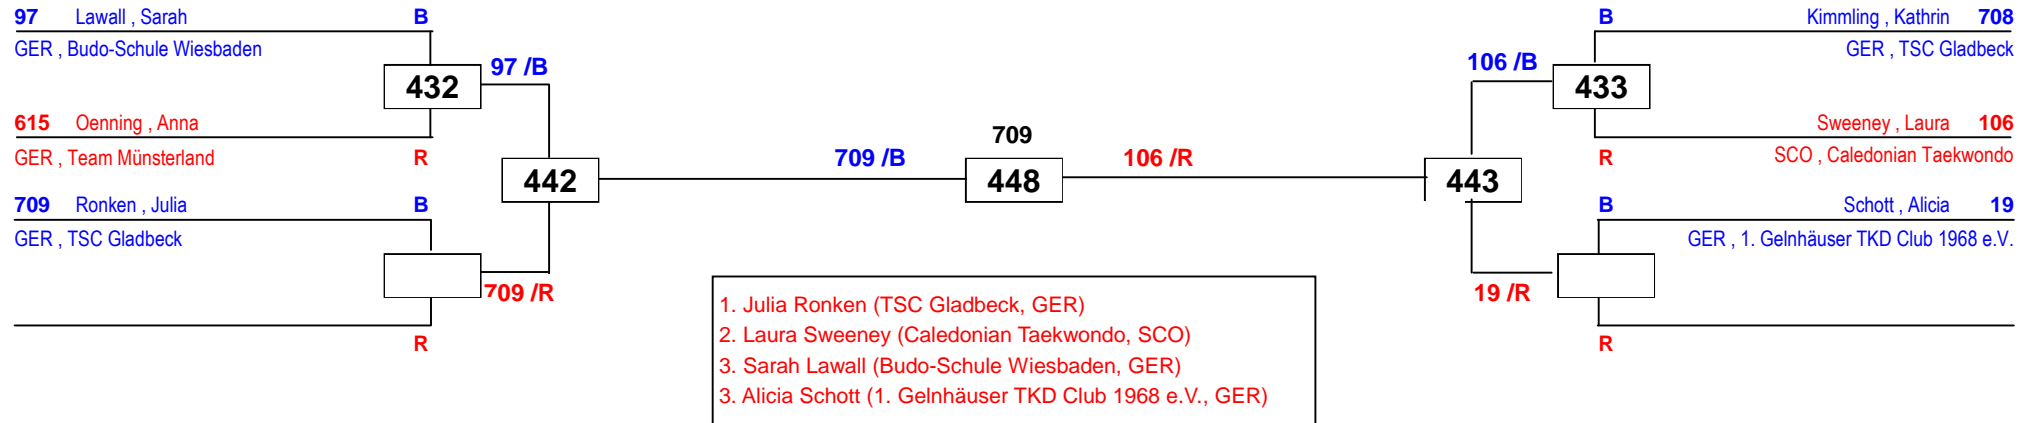

International Masters NRW 2015

am 26.09.2015 - 27.09.2015

D-53

Draw Sheet