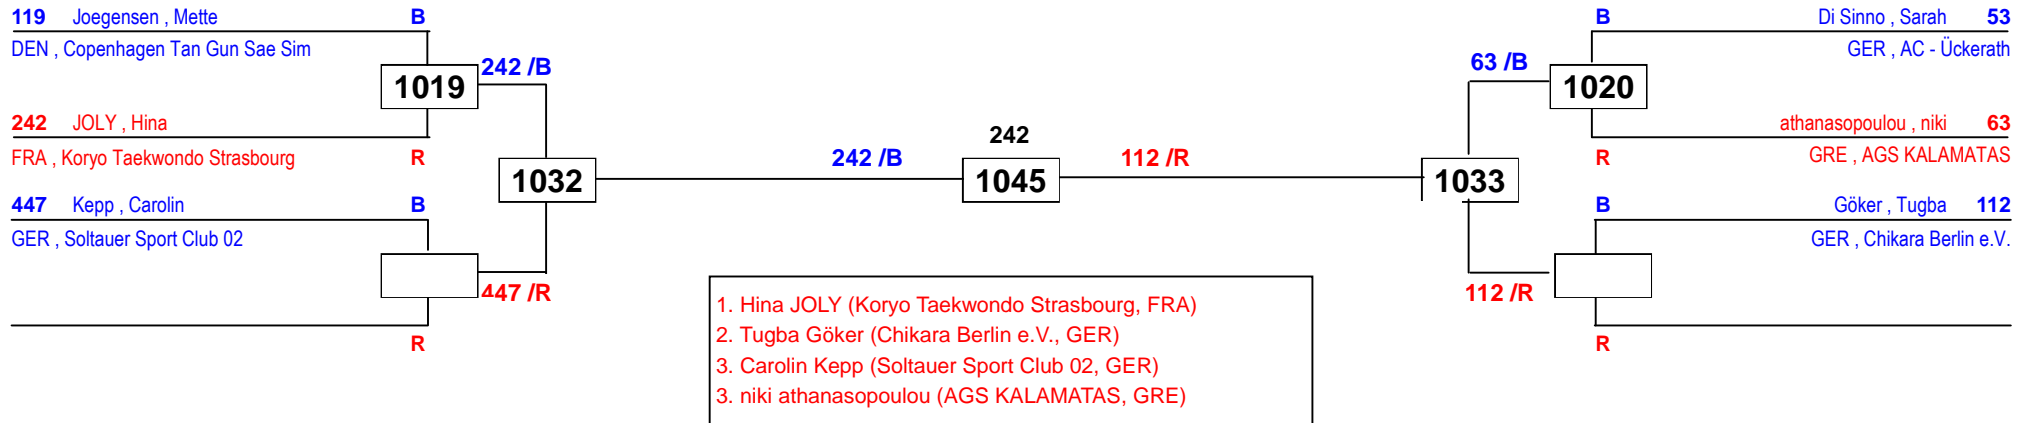

266

1015 **266**

VAN DER VEEN , DANNY **436**
NED , Sidokwan

436

International Masters NRW 2015

am 26.09.2015 - 27.09.2015

D+73

Draw Sheet

International Masters NRW 2015

am 26.09.2015 - 27.09.2015

D-46

Draw Sheet

98 Fiedler, Ramona
GER, Budo-Schule Wiesbaden

98

244

Kocaarslan, Sinem **278**
GER, Leistungszentrum Bonn/Rhein-Sieg-K