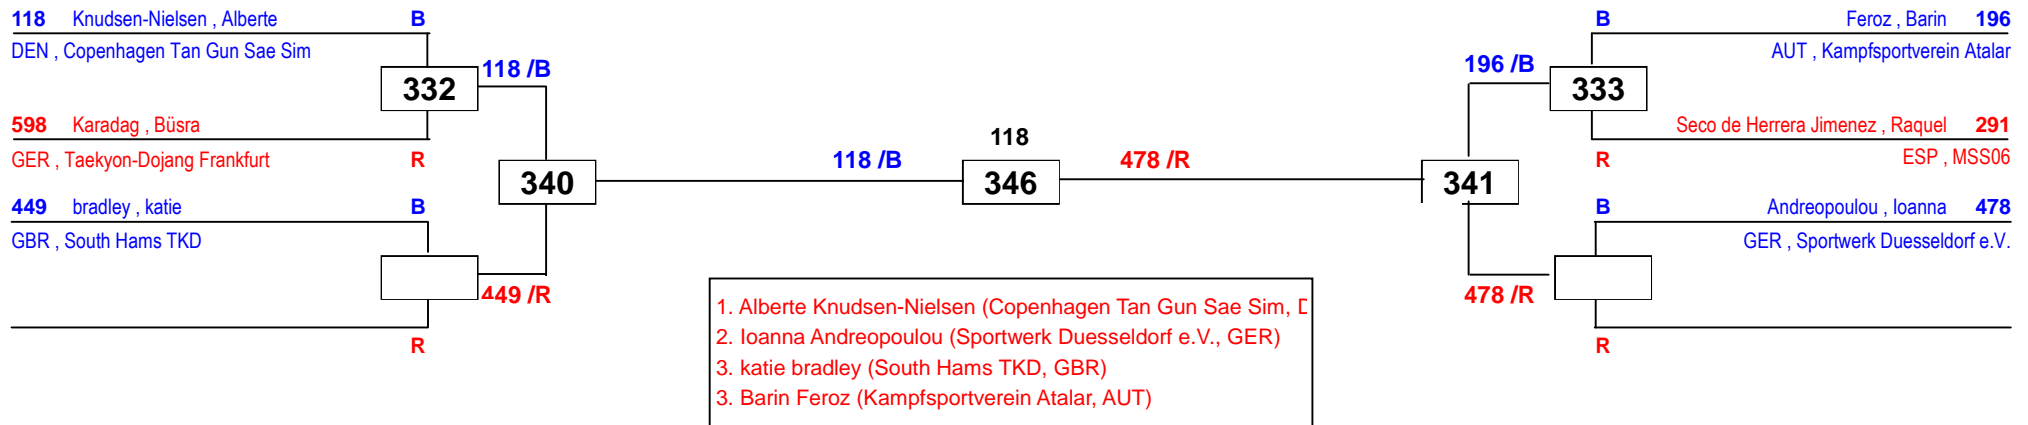

1. Ramona Fiedler (Budo-Schule Wiesbaden, GER)
2. Sinem Kocaarslan (Leistungszentrum Bonn/Rhein-Sieg-Krei

International Masters NRW 2015

am 26.09.2015 - 27.09.2015

D-49

Draw Sheet

International Masters NRW 2015