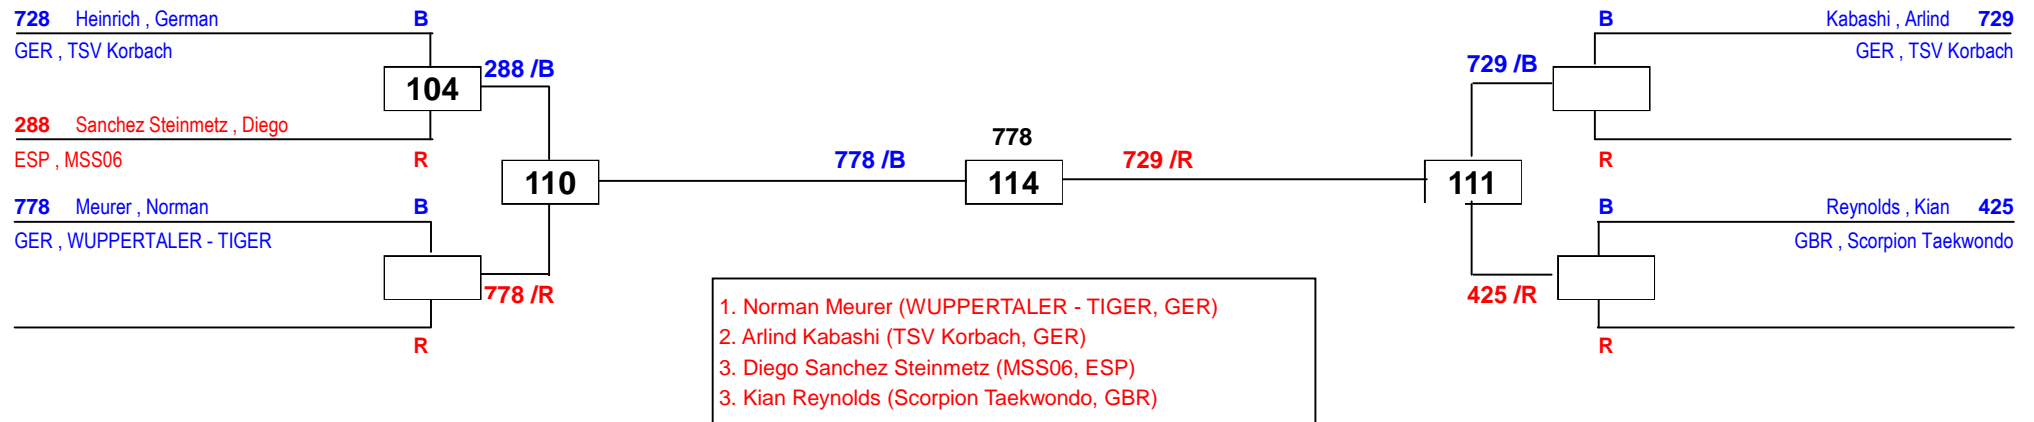

am 26.09.2015 - 27.09.2015

J Cm-32

Draw Sheet

International Masters NRW 2015

am 26.09.2015 - 27.09.2015

J Cm-35

Draw Sheet

International Masters NRW 2015