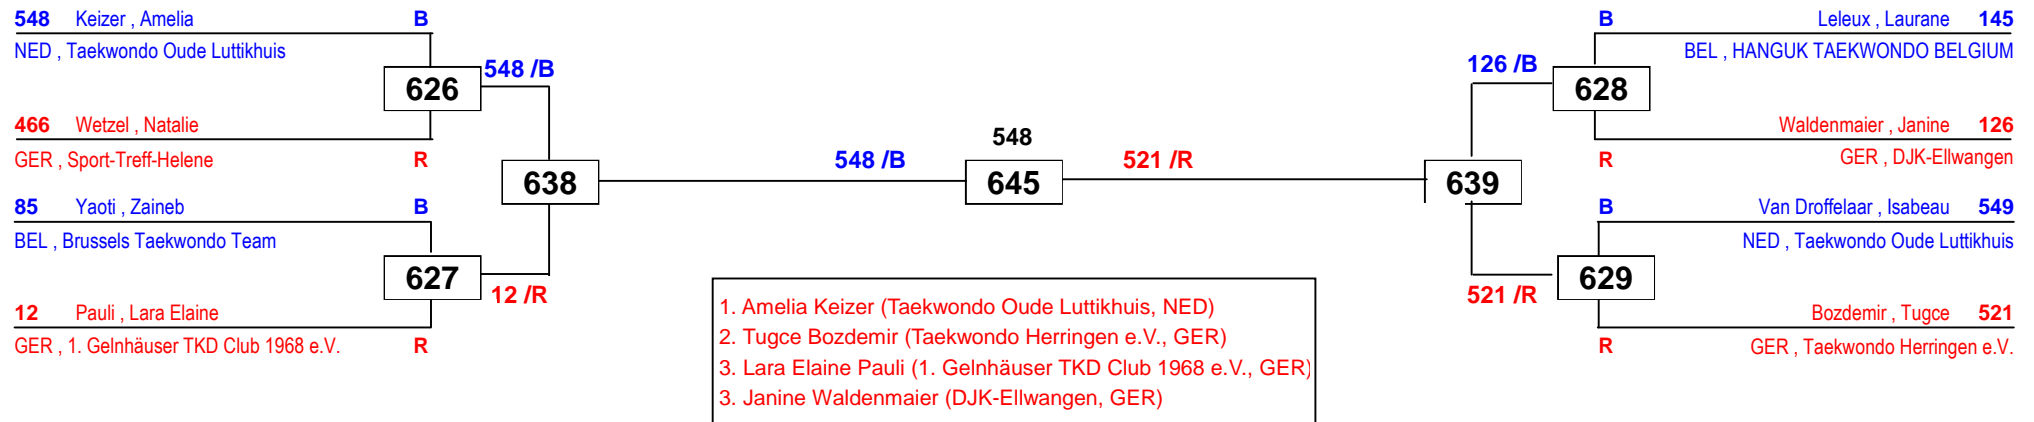

International Masters NRW 2015

am 26.09.2015 - 27.09.2015

J Bw-51

Draw Sheet

International Masters NRW 2015

am 26.09.2015 - 27.09.2015

J Bw-55

Draw Sheet