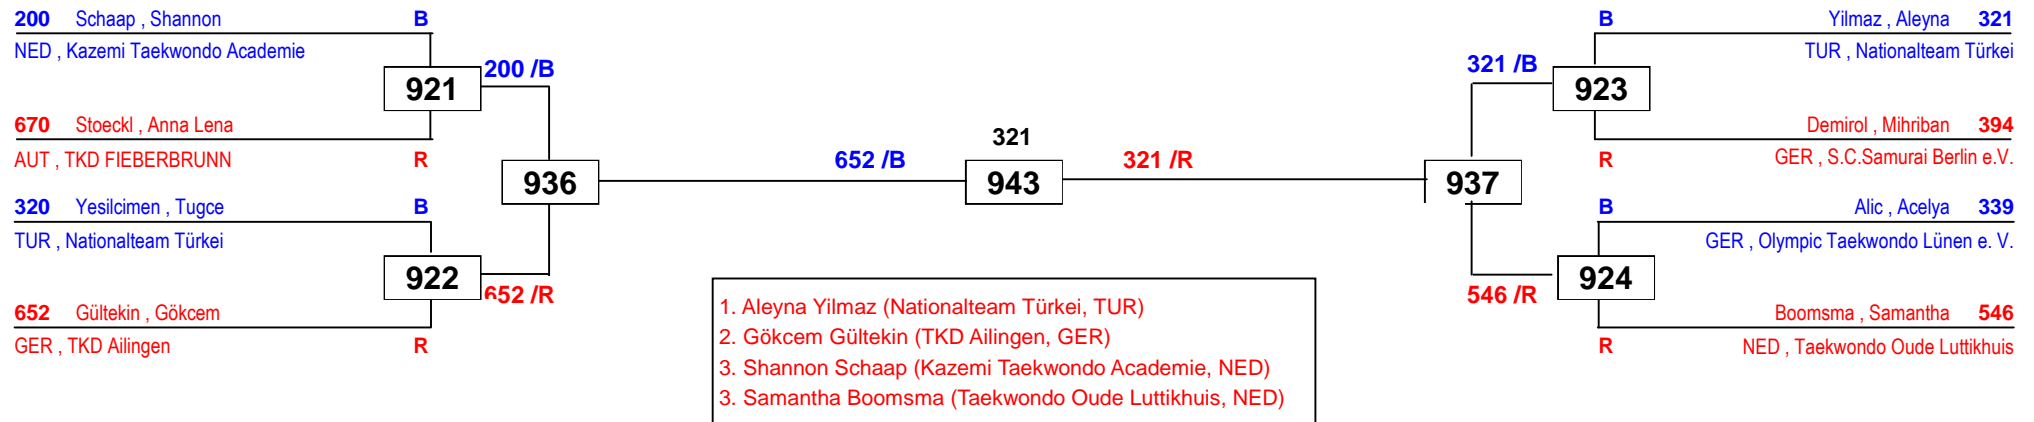

International Masters NRW 2015

am 26.09.2015 - 27.09.2015

J Aw-59

Draw Sheet