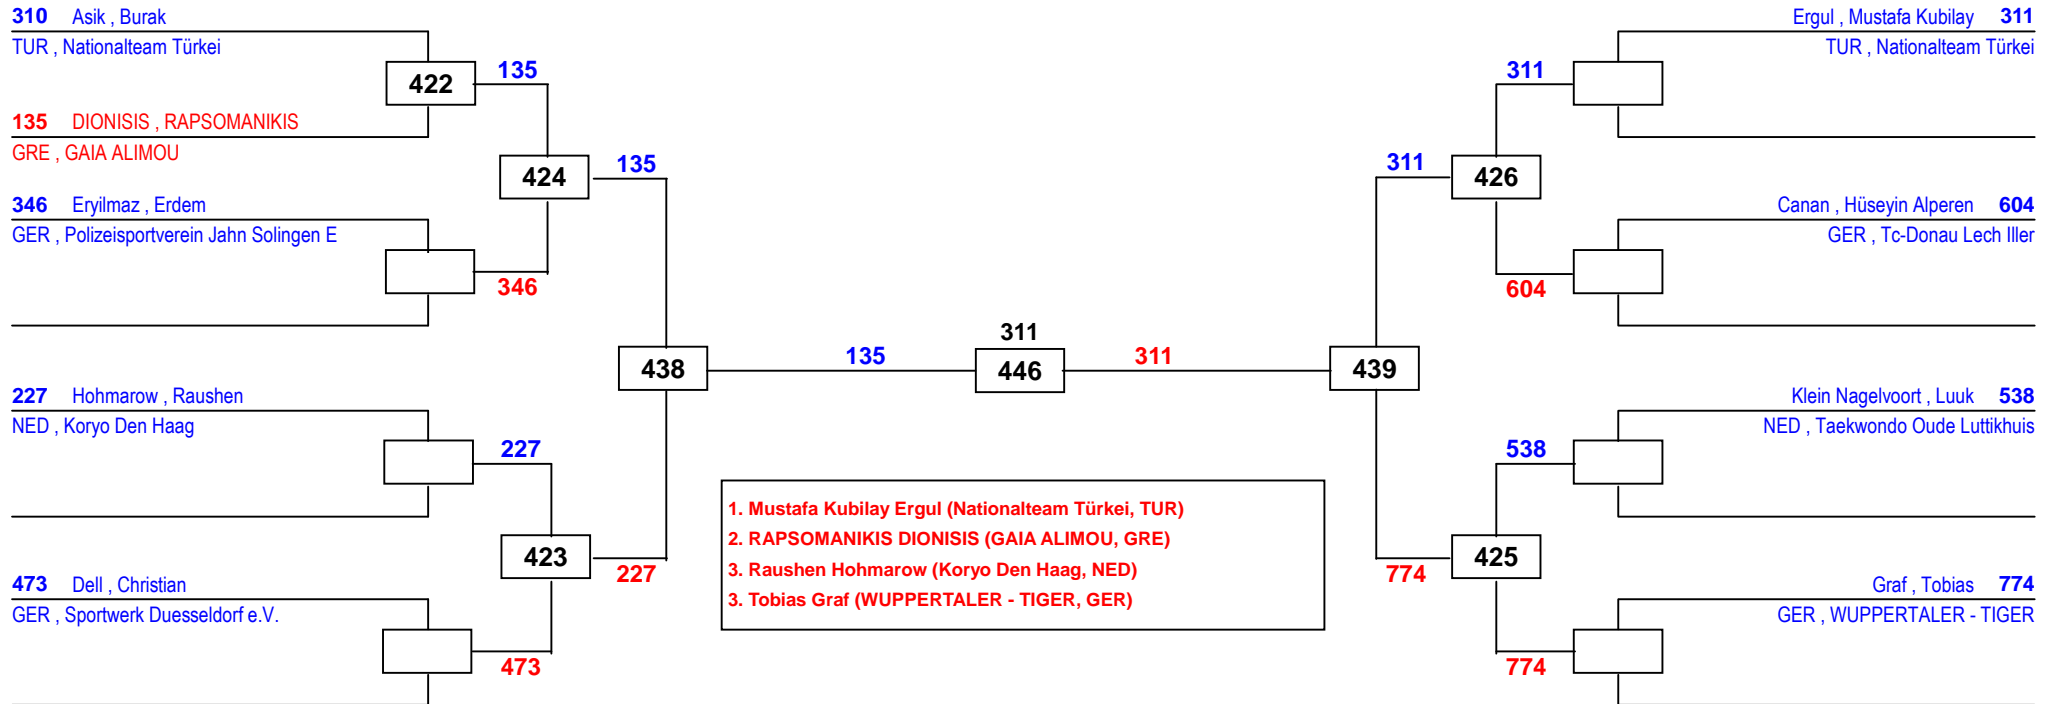

International Masters NRW 2015

am 26.09.2015 - 27.09.2015

J Am-45

Draw Sheet

International Masters NRW 2015

am 26.09.2015 - 27.09.2015

J Am-48

Draw Sheet