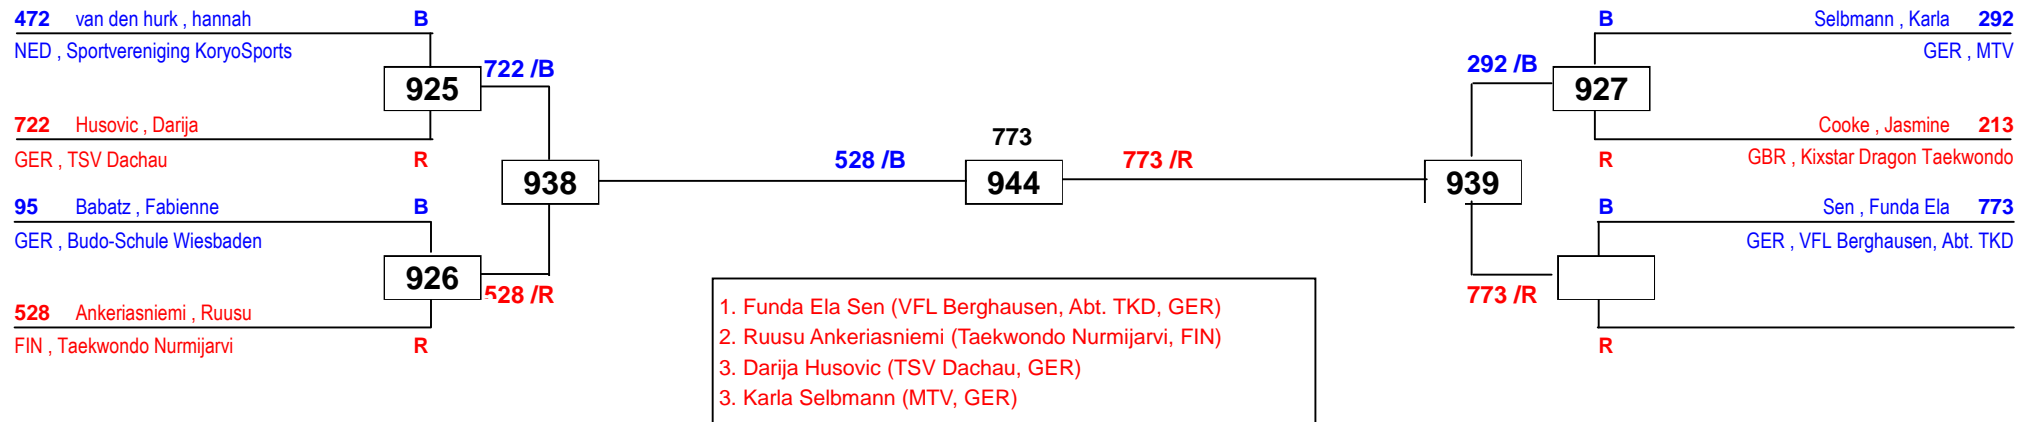

International Masters NRW 2015

am 26.09.2015 - 27.09.2015

J Bw+59

Draw Sheet