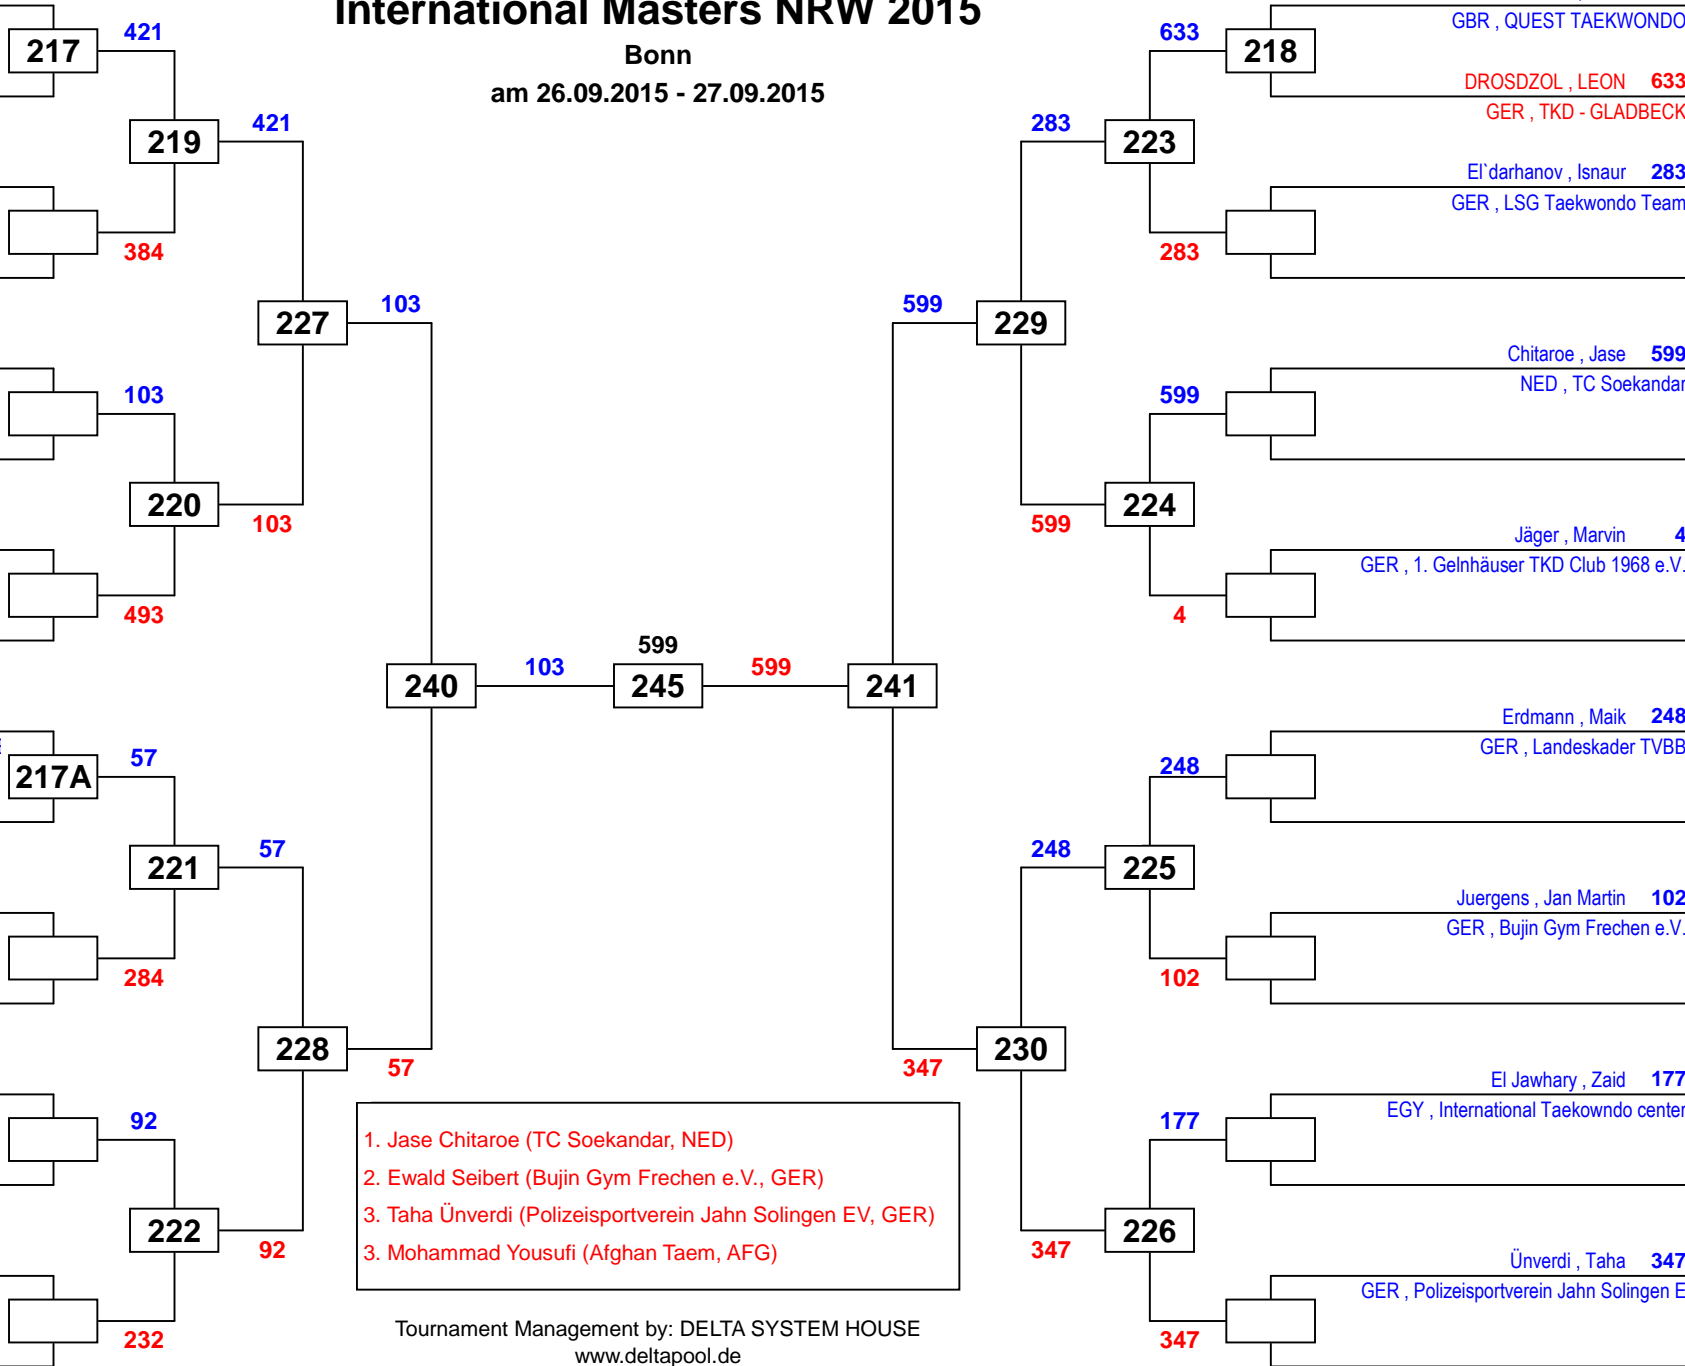

57 Yousufi , Mohammad

AFG , Afghan Taem

284 Retter , Steven

GER , LSG Taekwondo Team

92 Pitzer , Louis Bo

GER , Budo-Schule Wiesbaden

232 Mansveld , Jeremy

NED , Koryo Den Haag