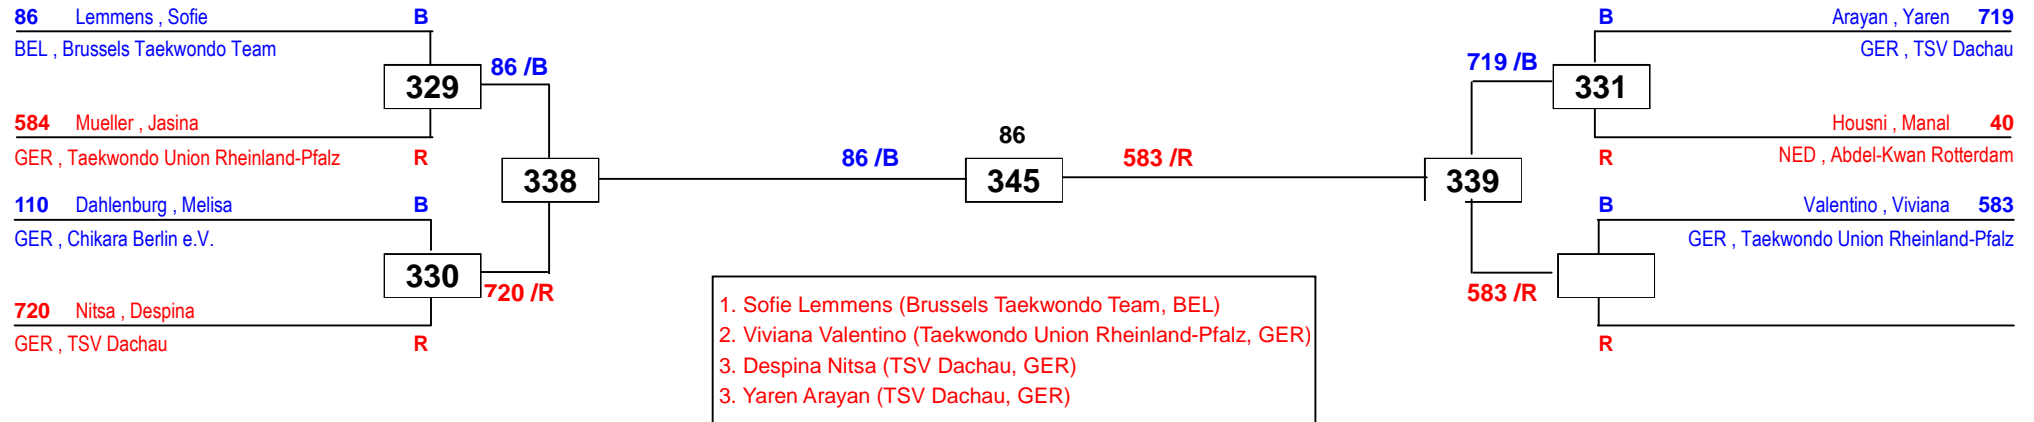

International Masters NRW 2015

am 26.09.2015 - 27.09.2015

J Bw-44

Draw Sheet