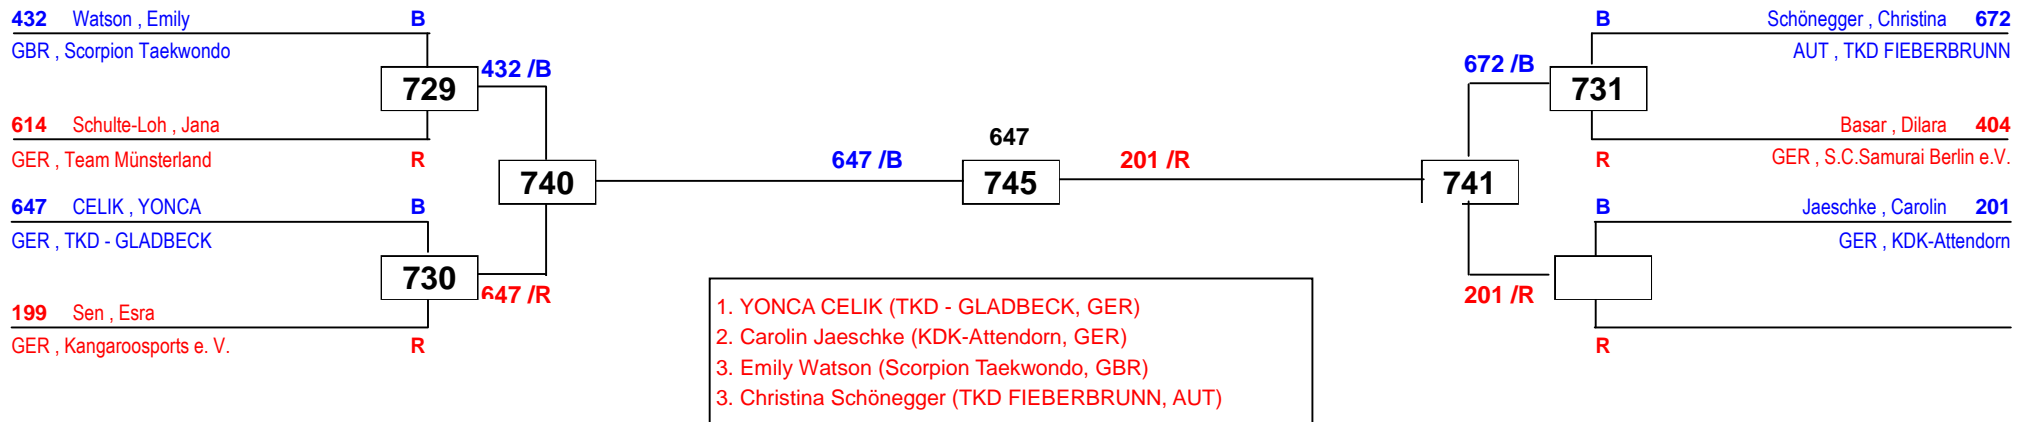

International Masters NRW 2015

am 26.09.2015 - 27.09.2015

D-57

Draw Sheet