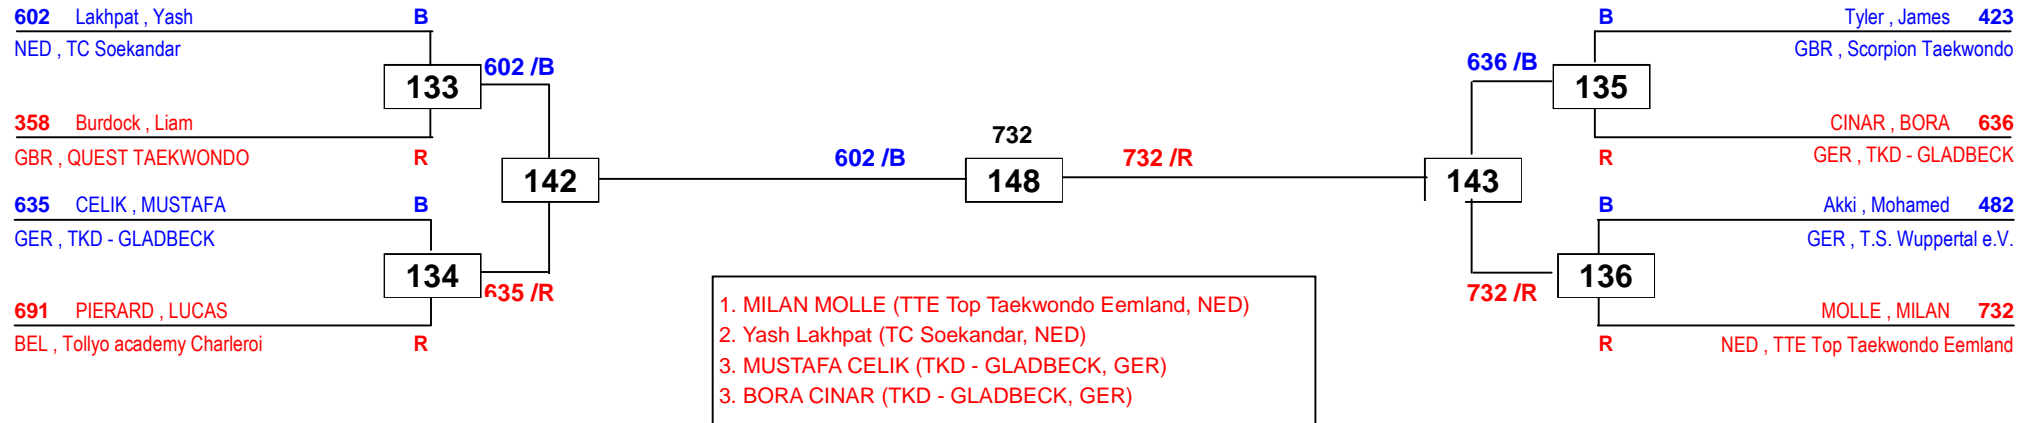

International Masters NRW 2015

am 26.09.2015 - 27.09.2015

J Bm-33

Draw Sheet