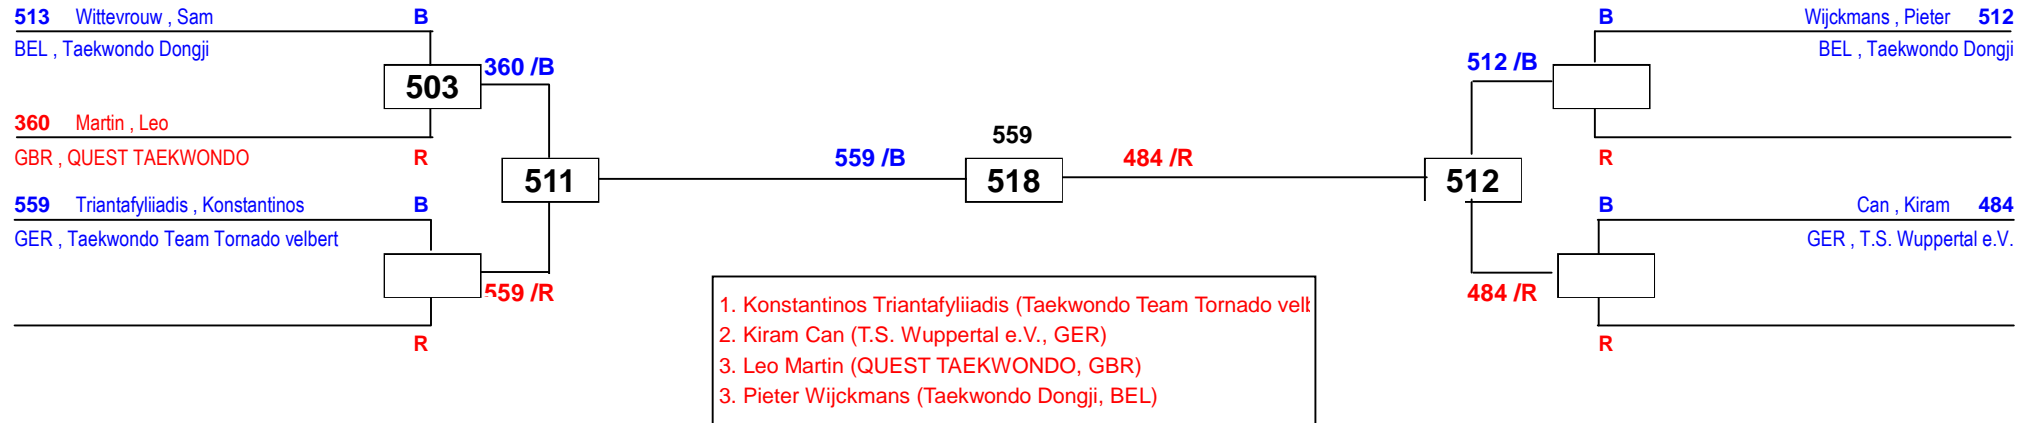

am 26.09.2015 - 27.09.2015

J Cm-29 LK II

Draw Sheet

International Masters NRW 2015

am 26.09.2015 - 27.09.2015

J Cm-32 LK II

Draw Sheet

International Masters NRW 2015