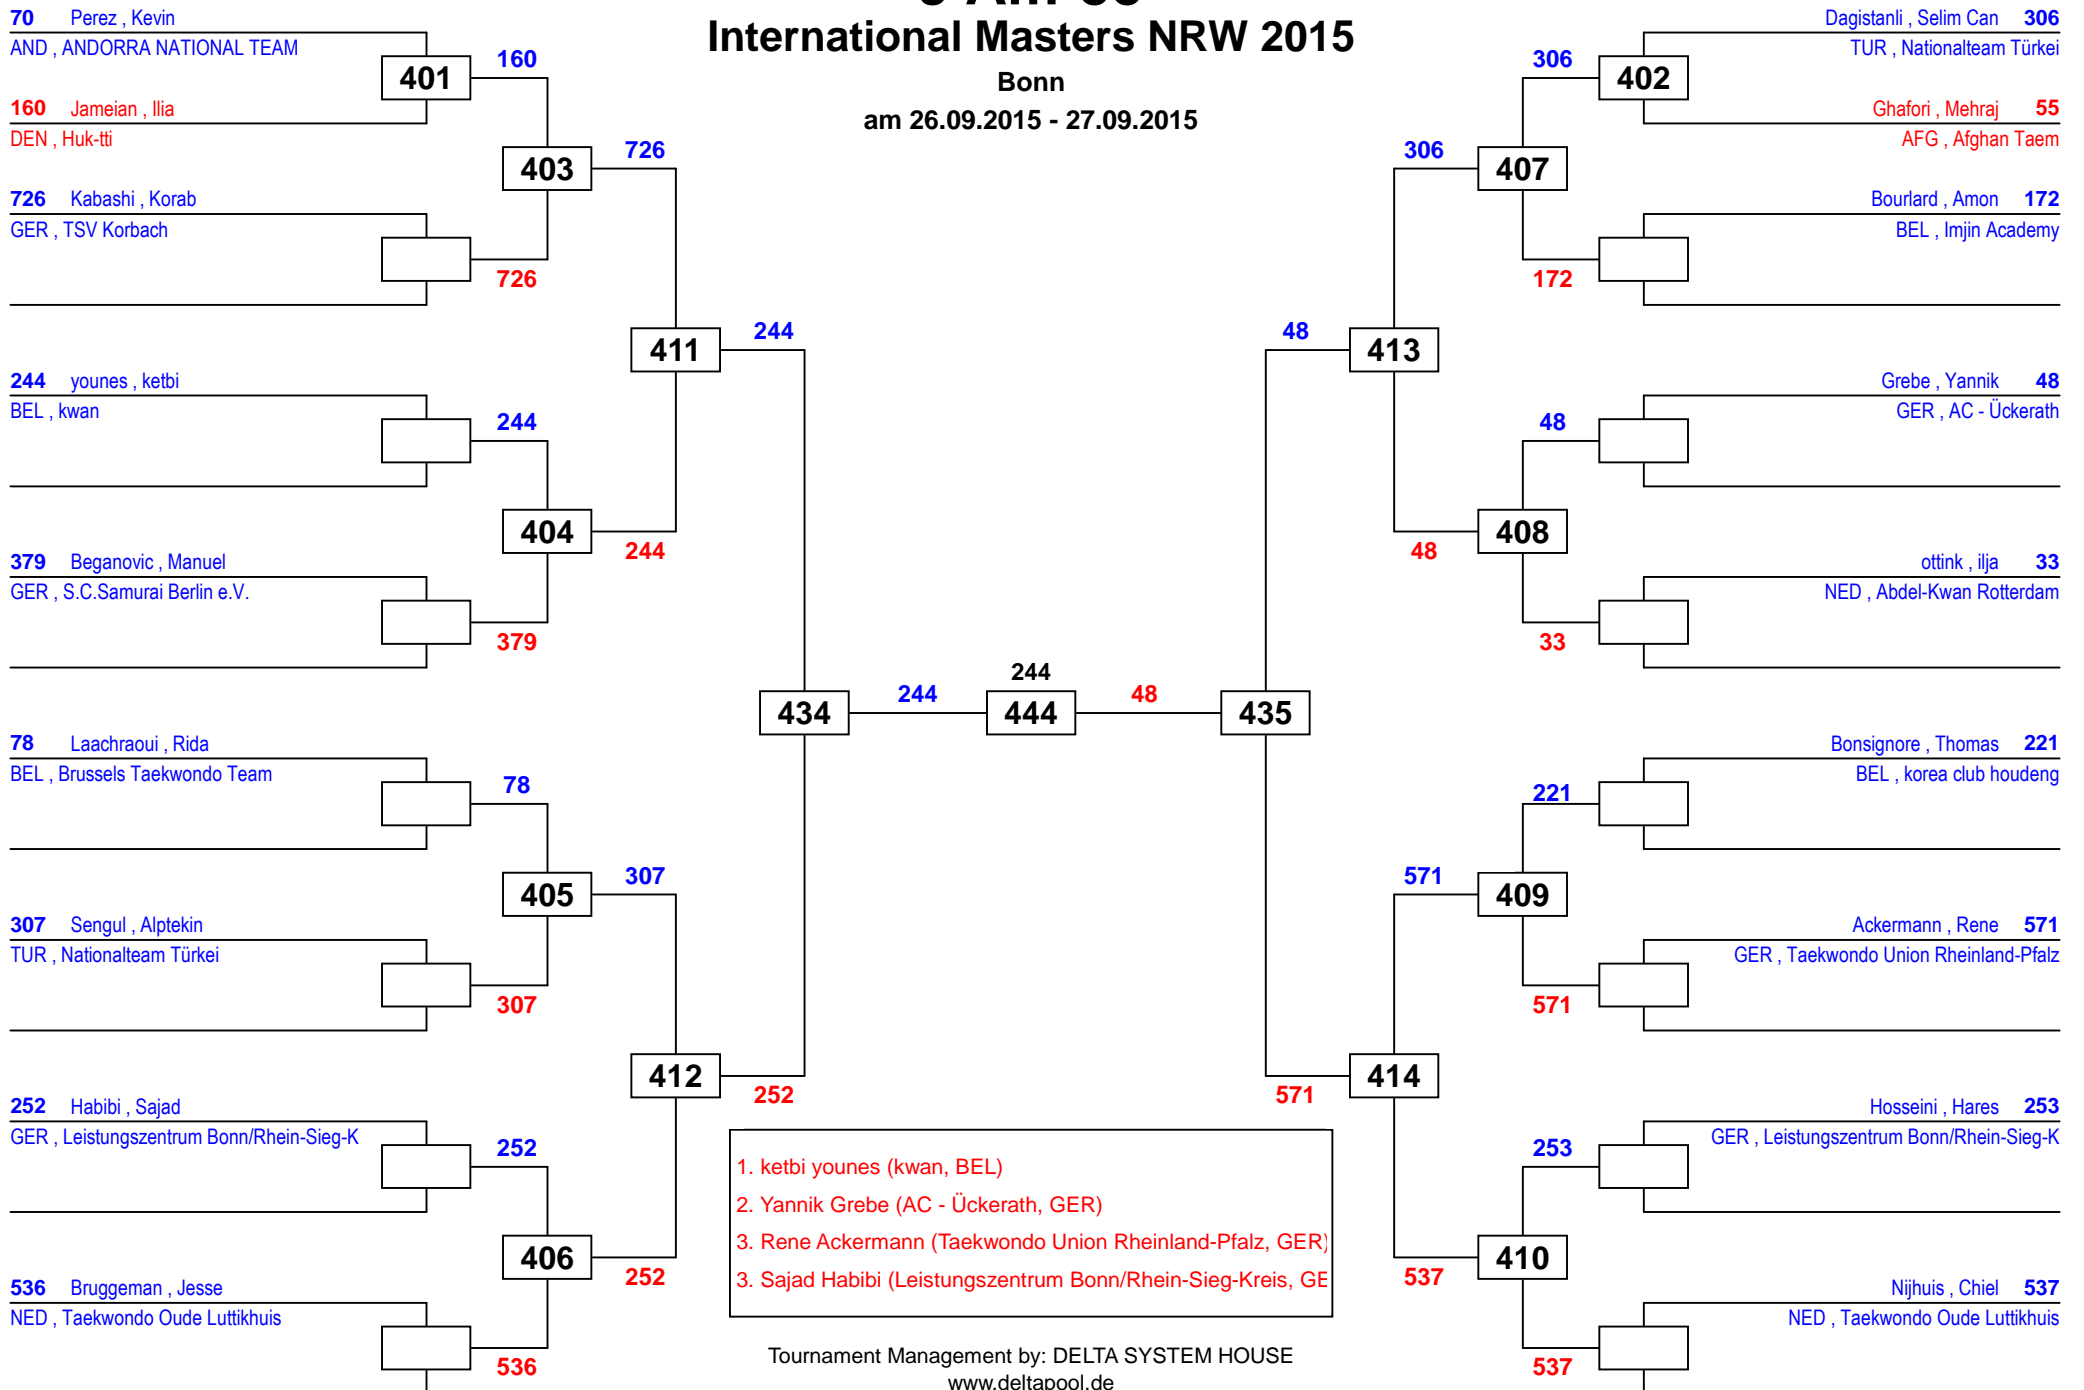

International Masters NRW 2015

am 26.09.2015 - 27.09.2015

J Am-51

Draw Sheet

J Am-55

International Masters NRW 2015

Bonn

am 26.09.2015 - 27.09.2015