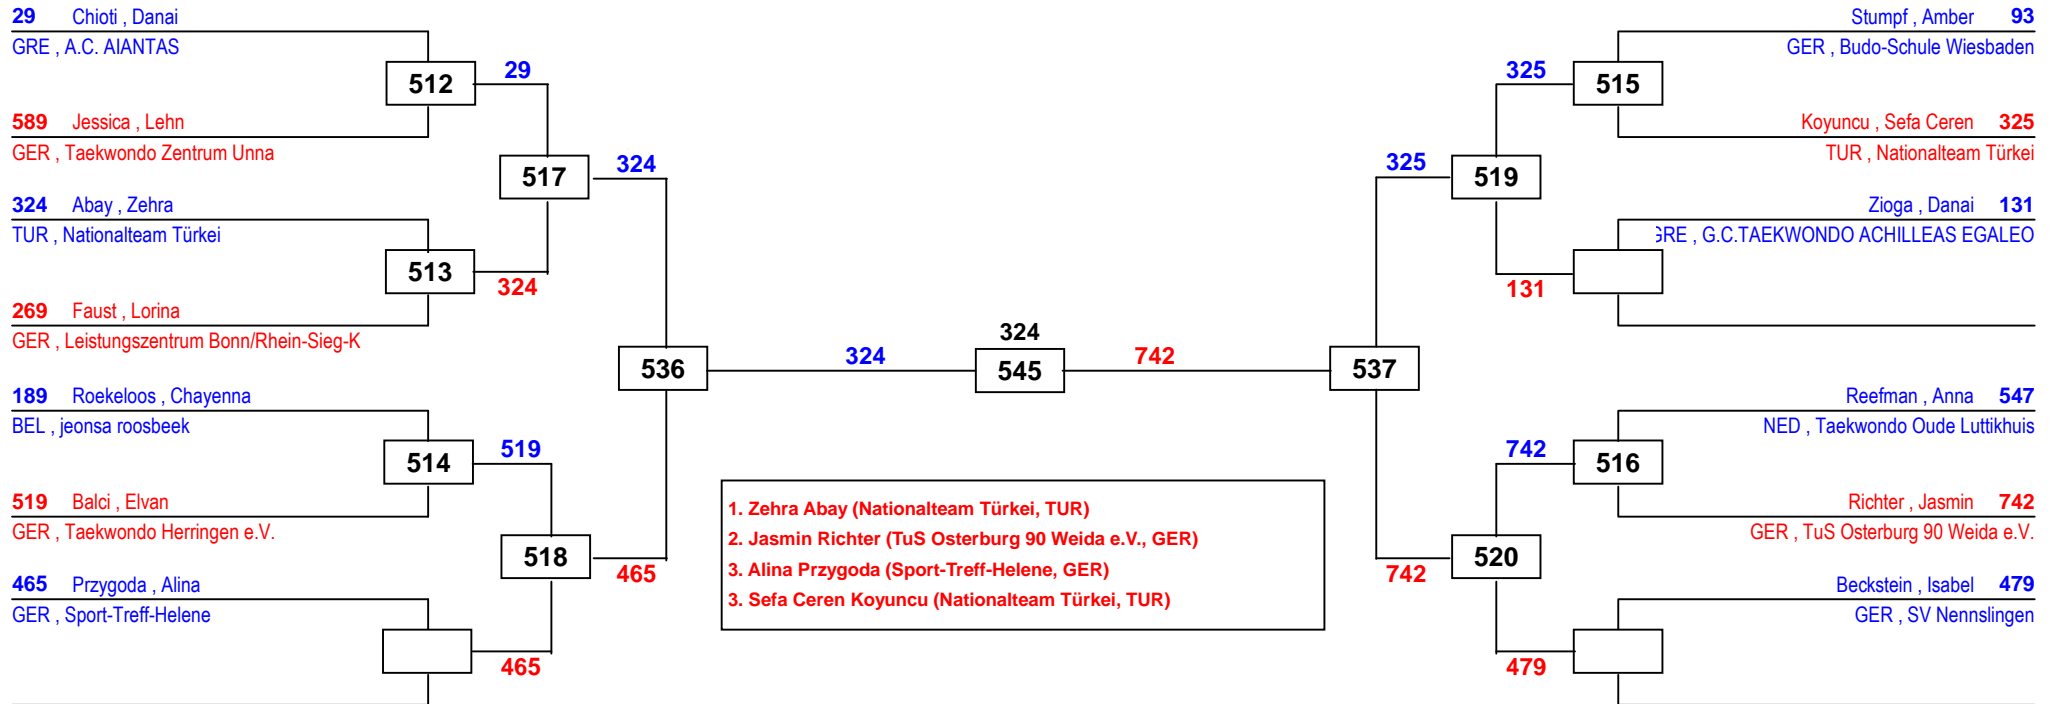

645

327

Dincel, Merve 327
TUR, Nationalteam Türkei

International Masters NRW 2015

am 26.09.2015 - 27.09.2015

J Aw-52

Draw Sheet

International Masters NRW 2015