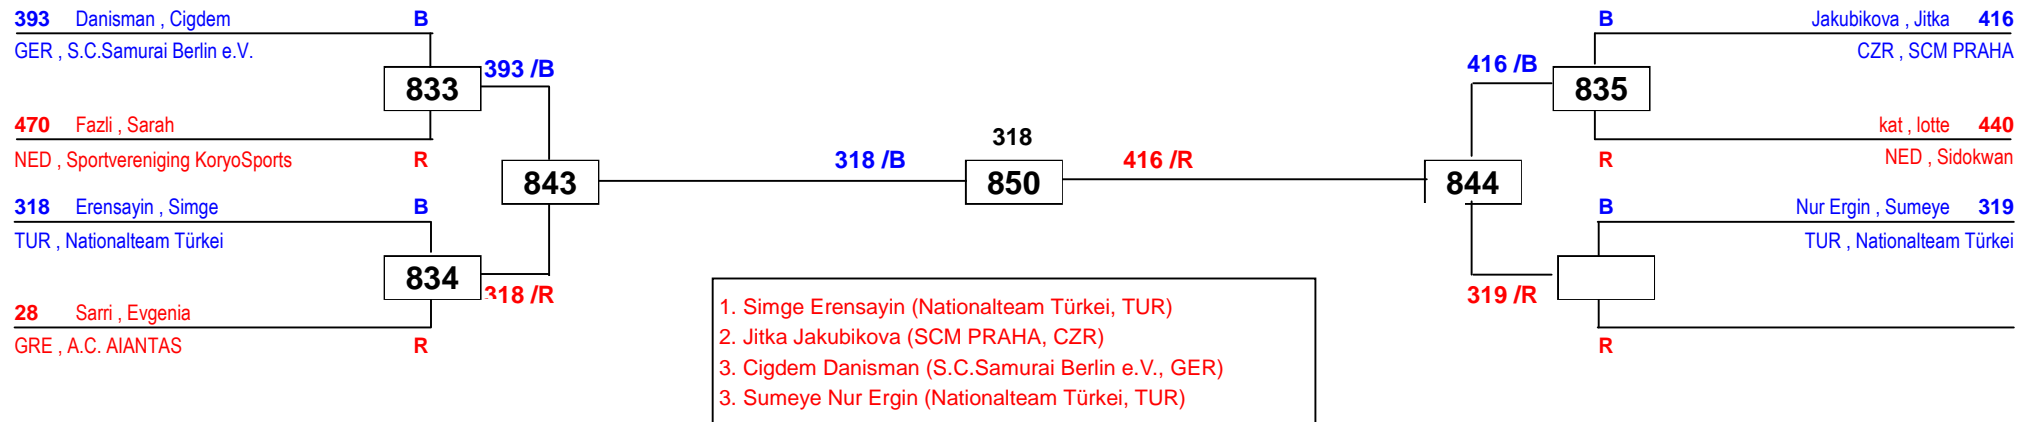

International Masters NRW 2015

am 26.09.2015 - 27.09.2015

J Aw-63

Draw Sheet