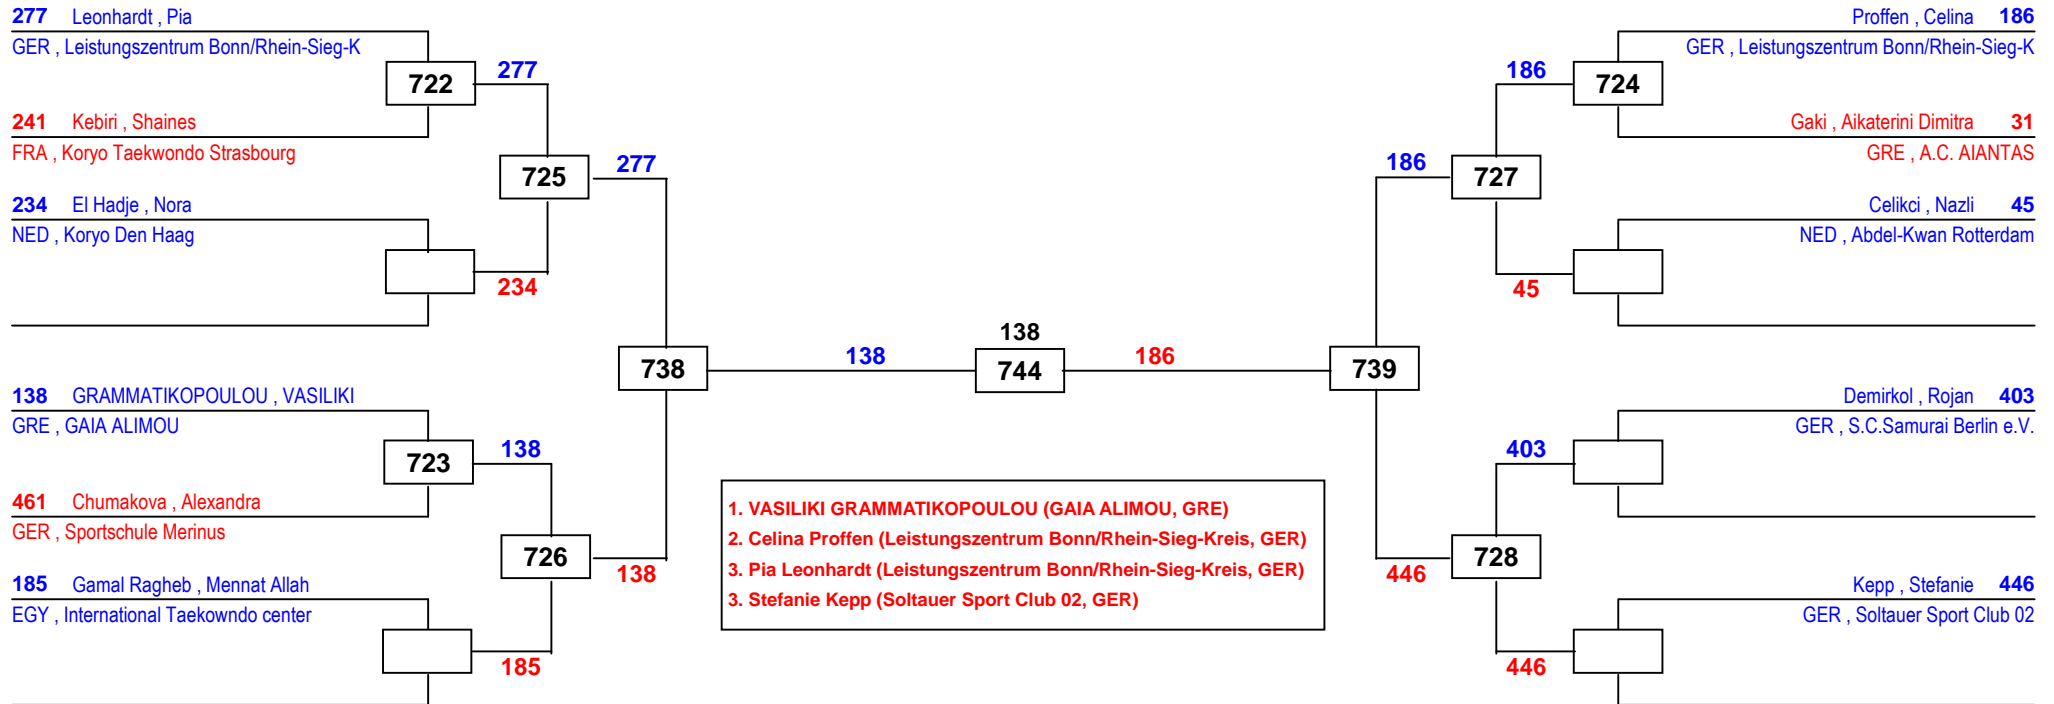

International Masters NRW 2015

am 26.09.2015 - 27.09.2015

D-46

Draw Sheet

98 Fiedler, Ramona
GER, Budo-Schule Wiesbaden

98

244

Kocaarslan, Sinem **278**
GER, Leistungszentrum Bonn/Rhein-Sieg-K

1. Ramona Fiedler (Budo-Schule Wiesbaden, GER)
2. Sinem Kocaarslan (Leistungszentrum Bonn/Rhein-Sieg-Krei

International Masters NRW 2015

am 26.09.2015 - 27.09.2015

D-49

Draw Sheet

International Masters NRW 2015

am 26.09.2015 - 27.09.2015

D-53

Draw Sheet

International Masters NRW 2015

am 26.09.2015 - 27.09.2015

D-57

Draw Sheet

International Masters NRW 2015

am 26.09.2015 - 27.09.2015

D-62

Draw Sheet

International Masters NRW 2015

am 26.09.2015 - 27.09.2015

D-67

Draw Sheet

- 1. Carla Anne Summerhill (Hillhead Taekwondo, SCO)
- 2. Leonor Garcia Jimenez (MSS06, ESP)
- 3. Sabrina Petereit (Taekwondo Team Tornado velbert, GER)
- 3. Alina Warzecha (WUPPERTALER - TIGER, GER)