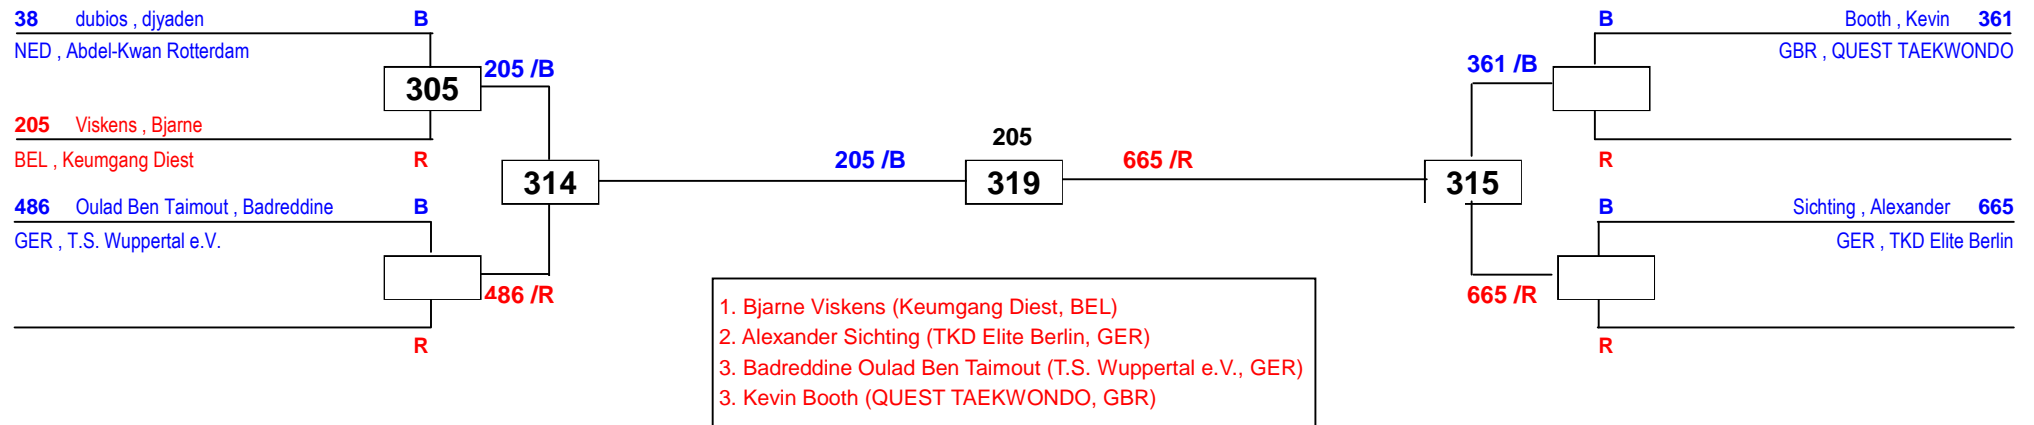

International Masters NRW 2015

am 26.09.2015 - 27.09.2015

J Cm-29 LK II

Draw Sheet