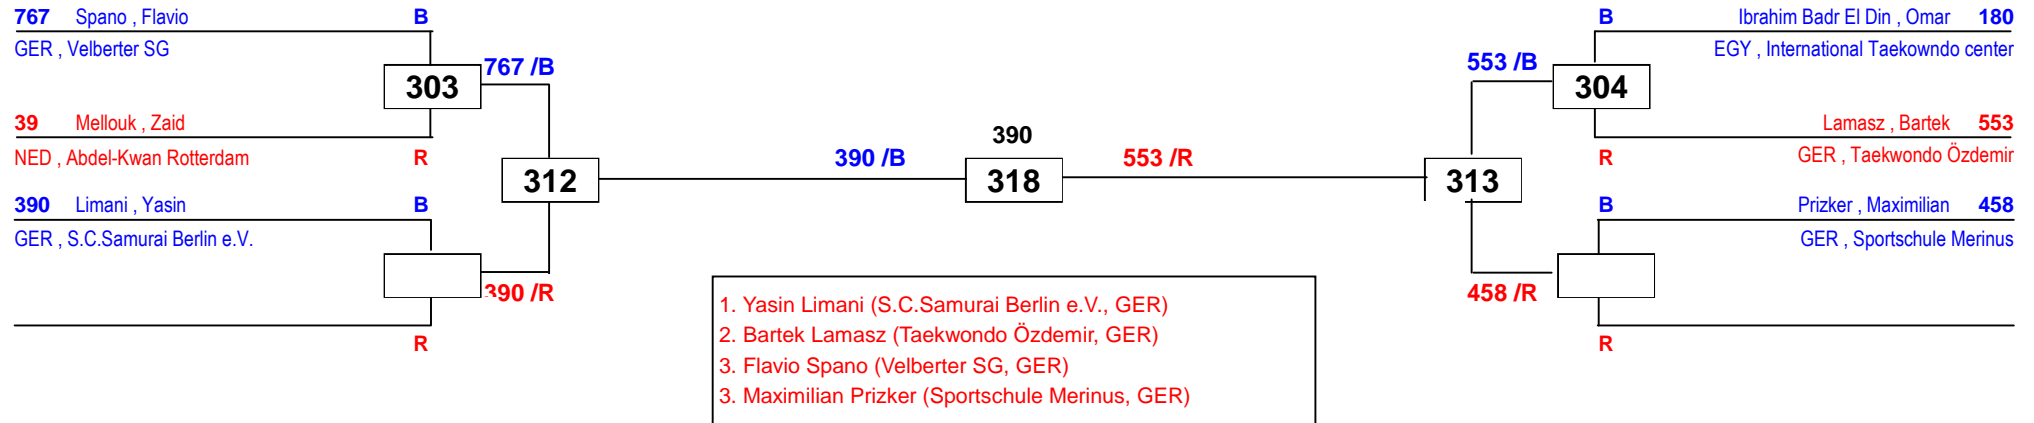

International Masters NRW 2015

am 26.09.2015 - 27.09.2015

J Dm-24 LK II

Draw Sheet