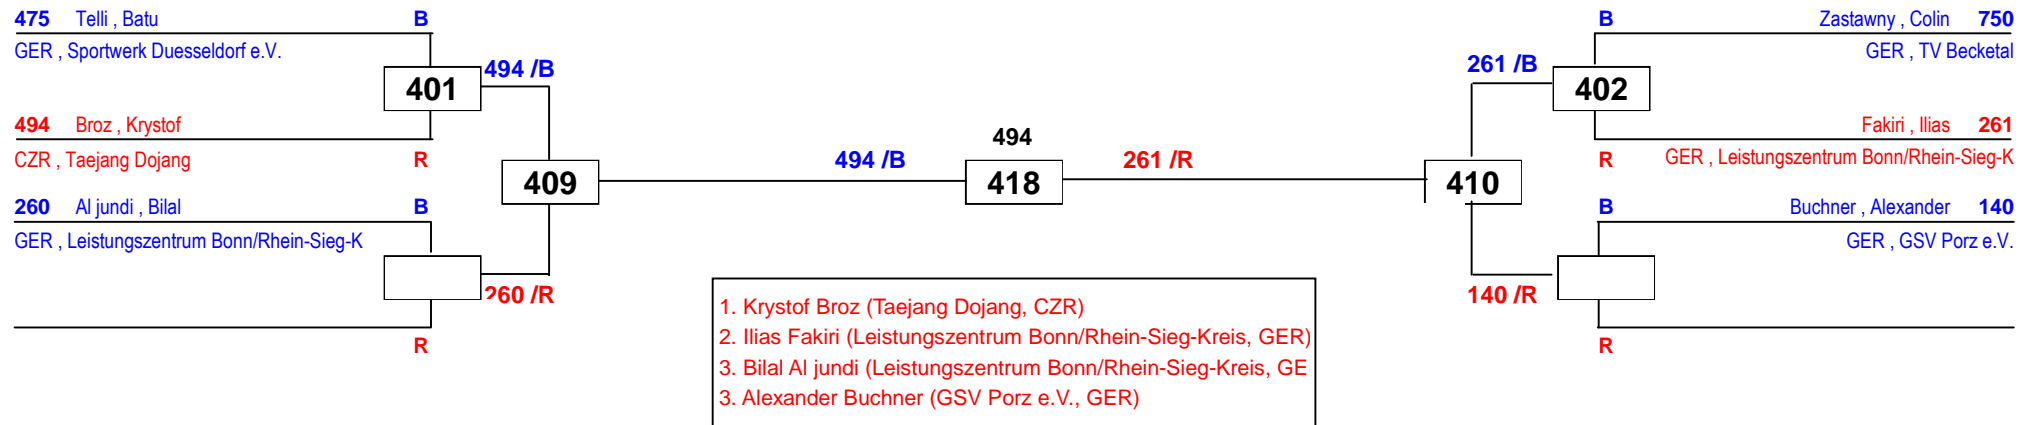

International Masters NRW 2015

am 26.09.2015 - 27.09.2015

J Cm-43 LK II

Draw Sheet