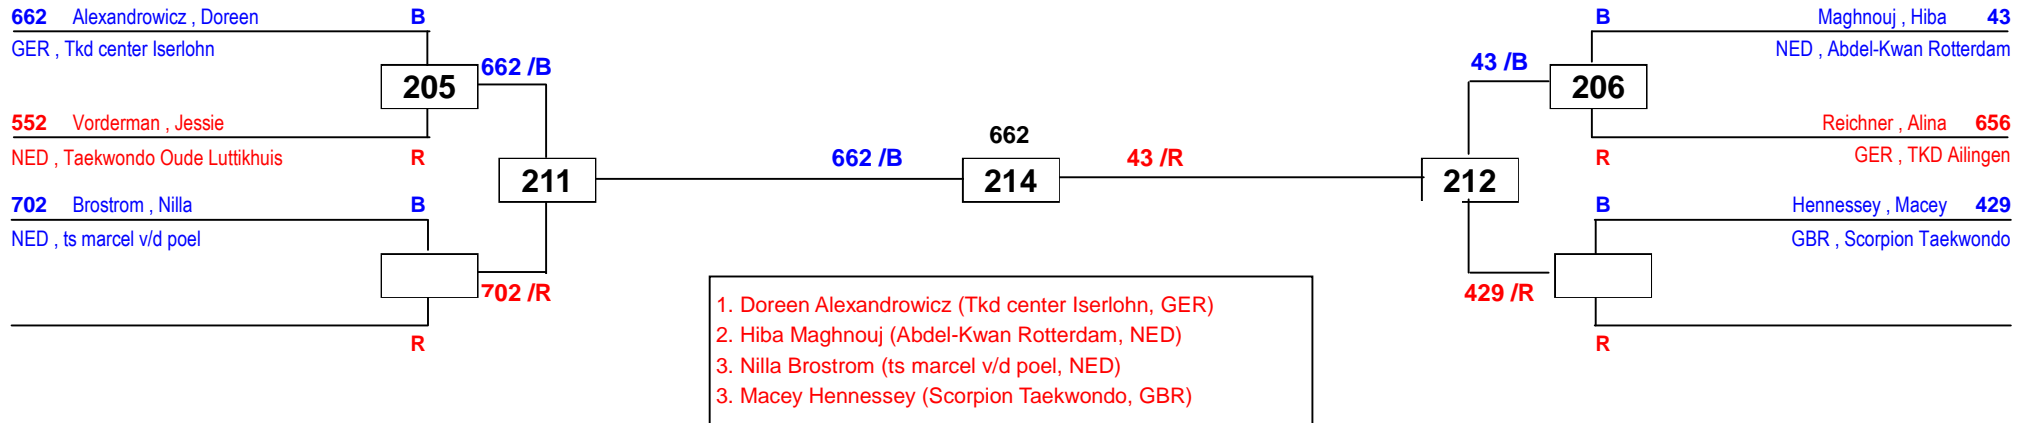

International Masters NRW 2015

am 26.09.2015 - 27.09.2015

J Cw-32

Draw Sheet