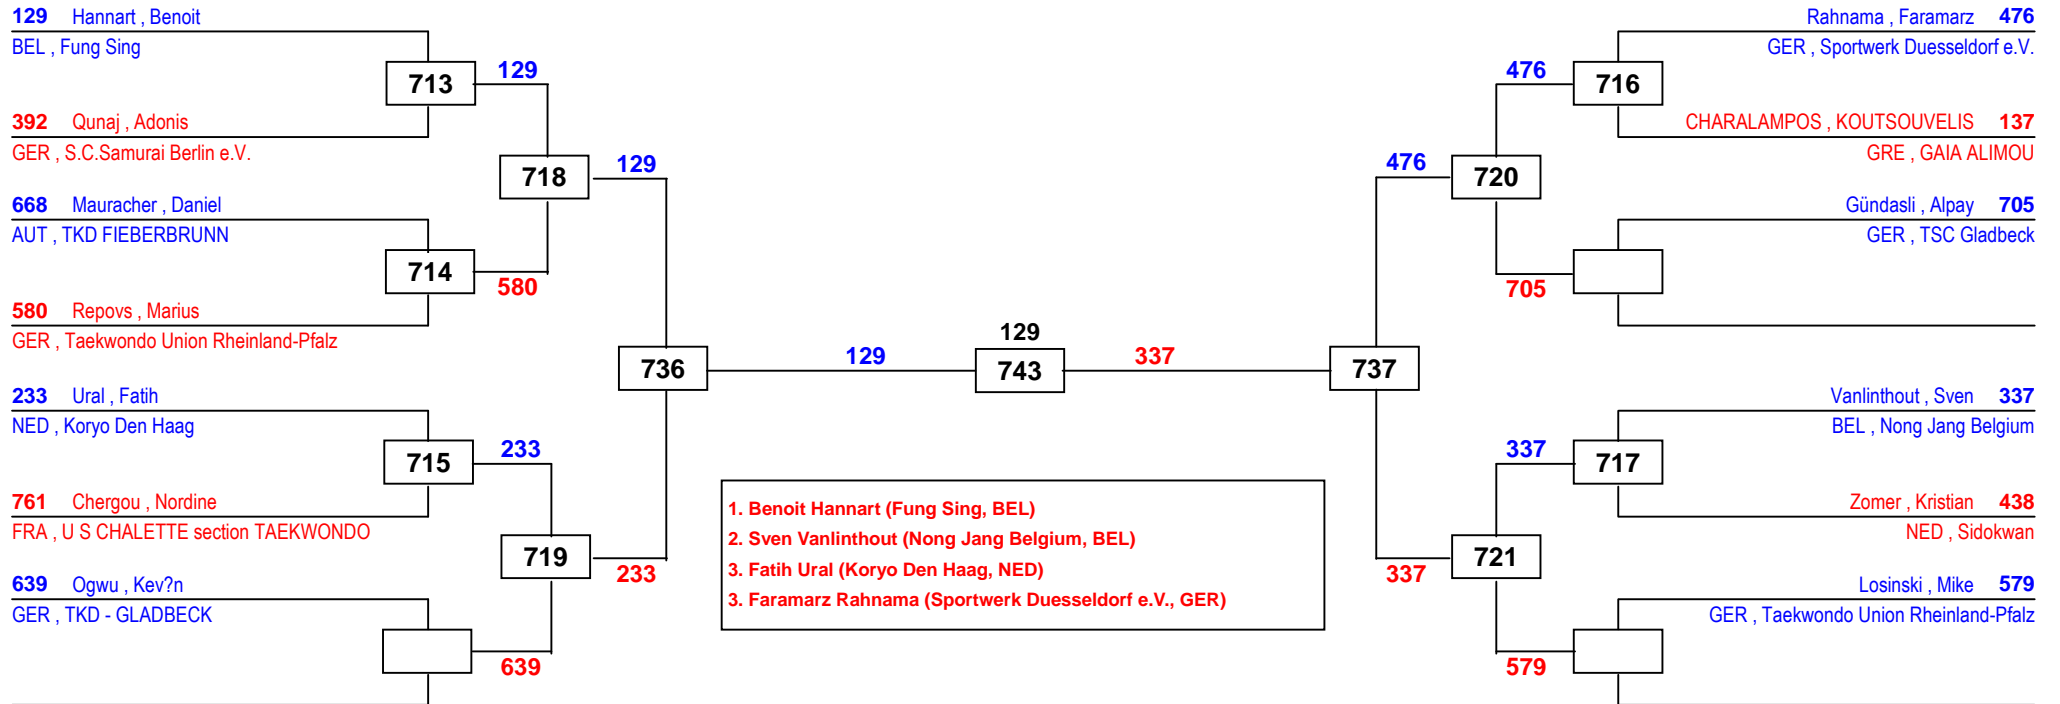

International Masters NRW 2015

am 26.09.2015 - 27.09.2015

H-68

Draw Sheet