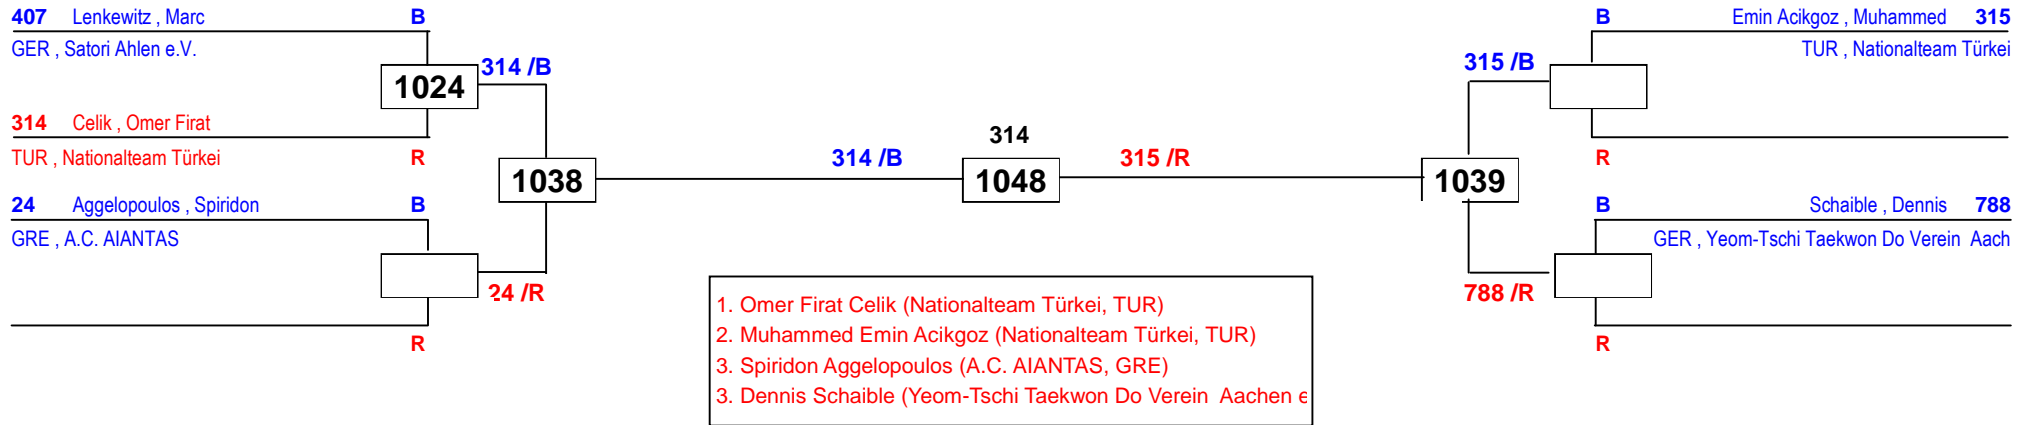

International Masters NRW 2015

am 26.09.2015 - 27.09.2015

D-73

Draw Sheet

International Masters NRW 2015

am 26.09.2015 - 27.09.2015

J Am+78

Draw Sheet