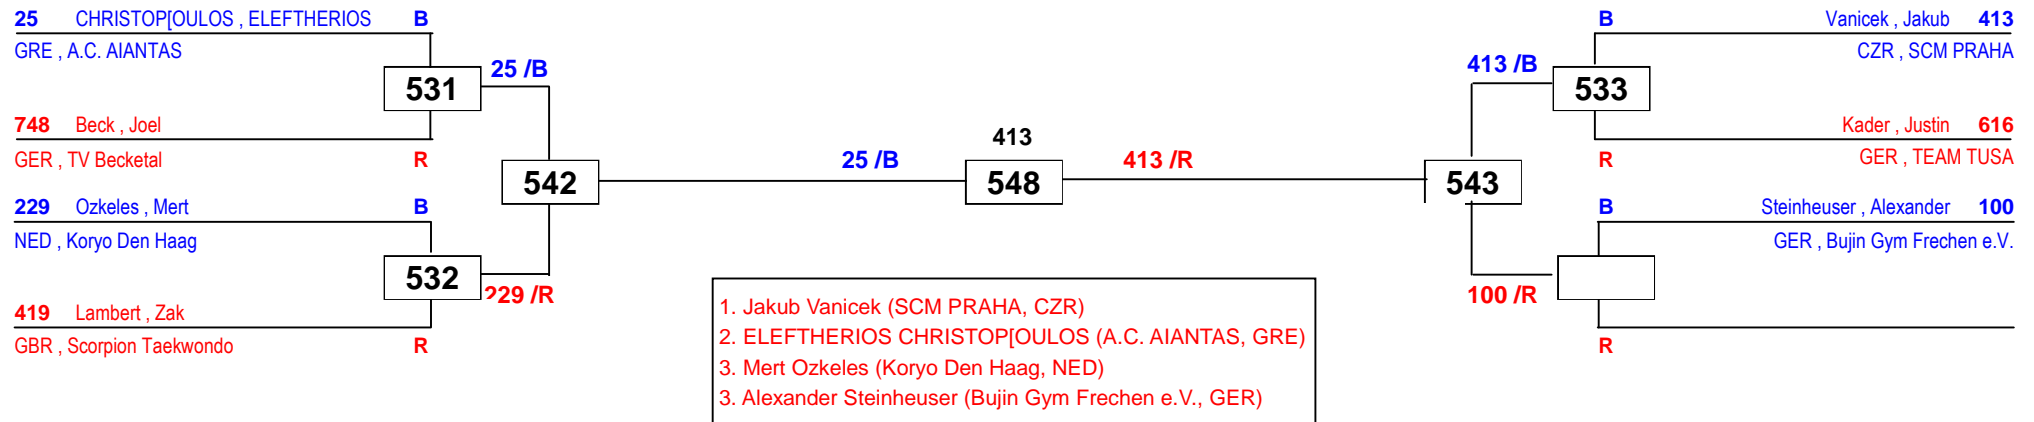

Draw Sheet

International Masters NRW 2015

am 26.09.2015 - 27.09.2015

J Bm-53

Draw Sheet

International Masters NRW 2015

am 26.09.2015 - 27.09.2015

J Bm-57