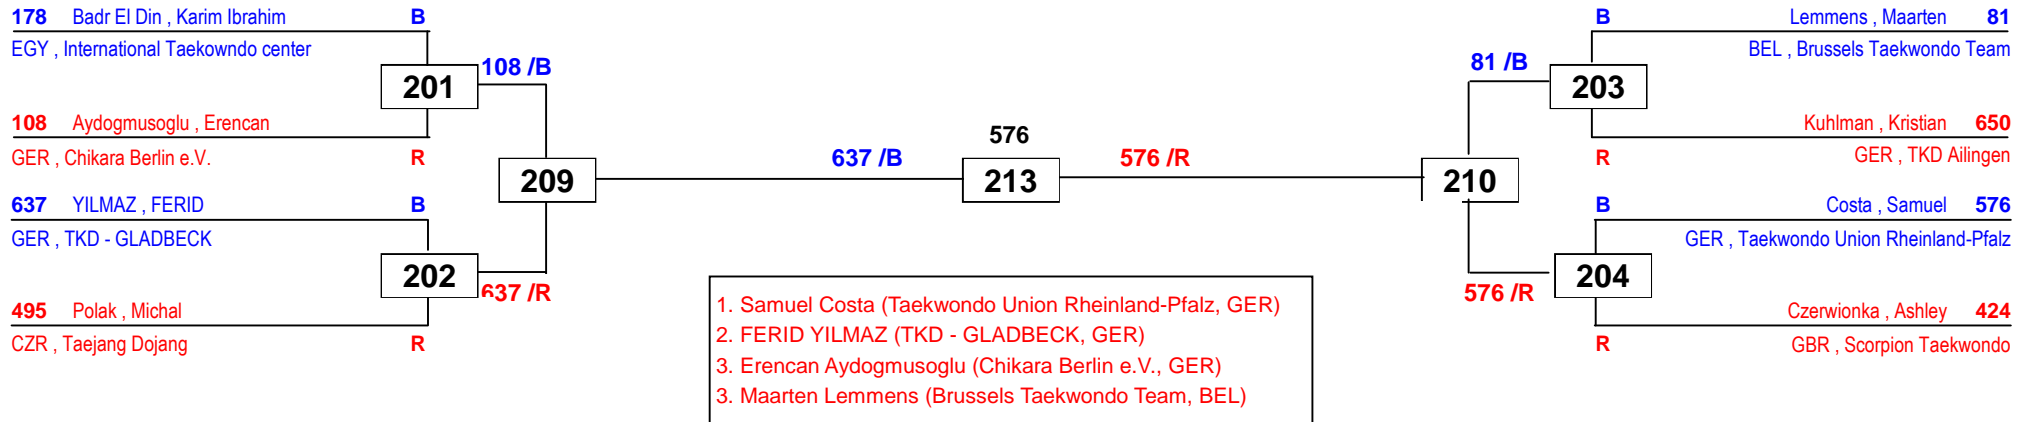

International Masters NRW 2015

am 26.09.2015 - 27.09.2015

J Cm-39

Draw Sheet