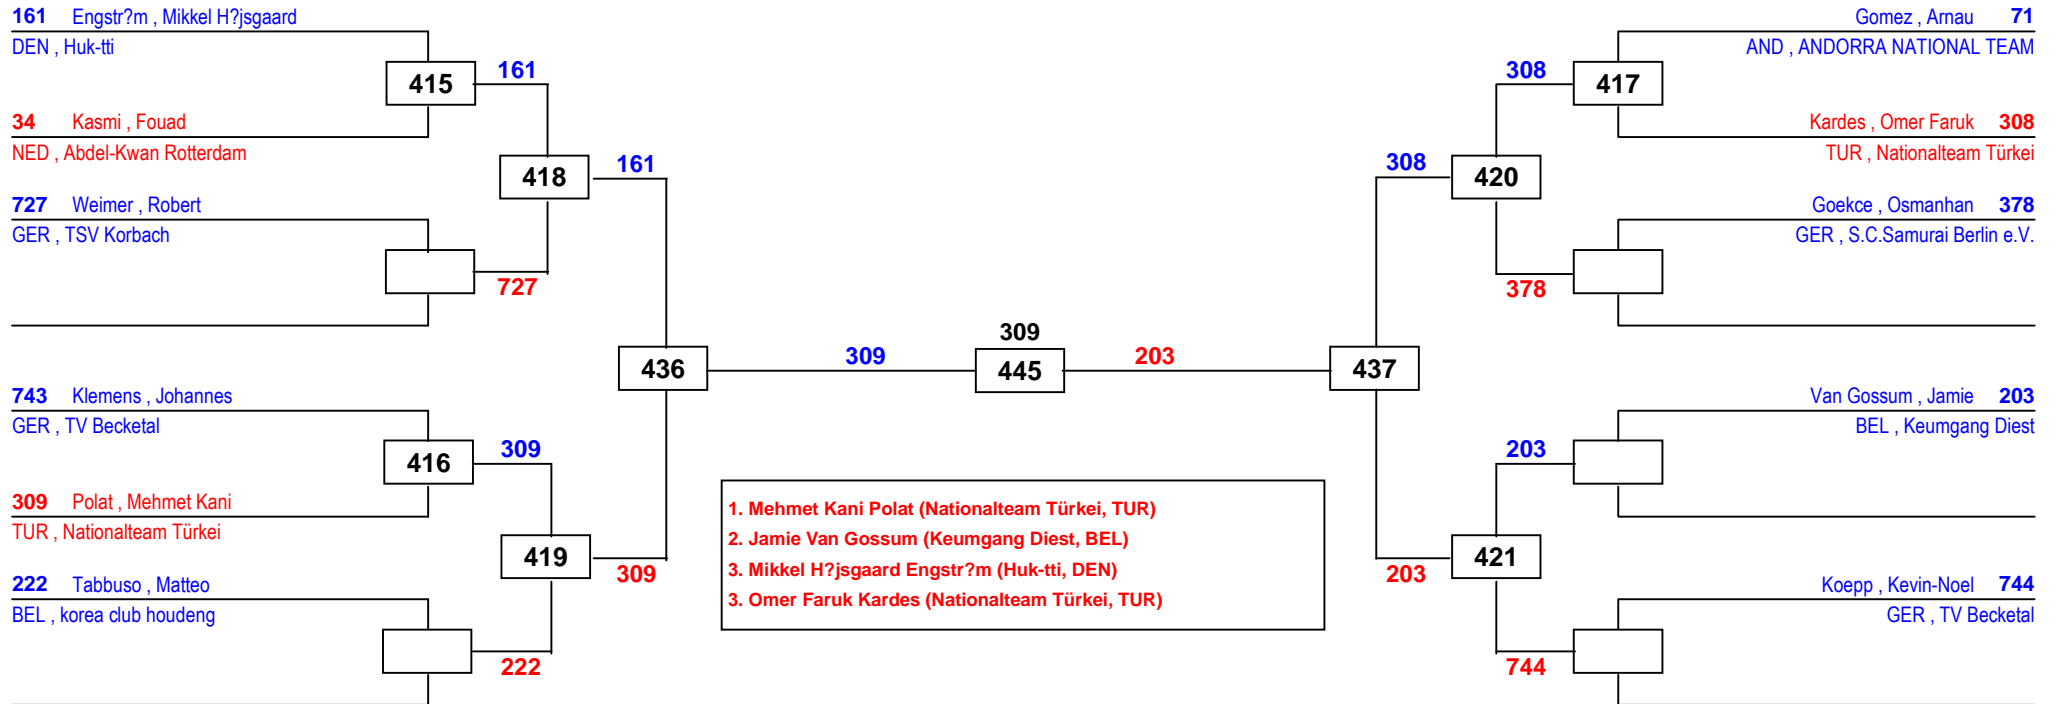

International Masters NRW 2015

am 26.09.2015 - 27.09.2015

J Am-51

Draw Sheet