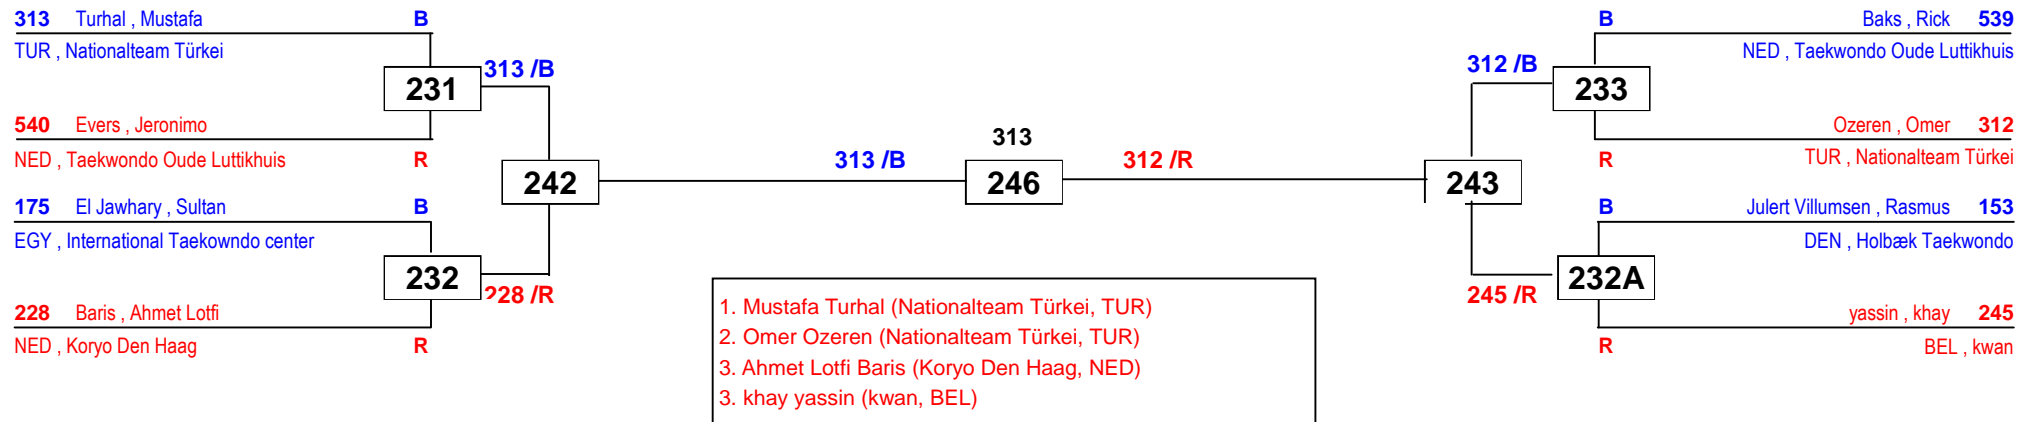

International Masters NRW 2015

am 26.09.2015 - 27.09.2015

J Am-45

Draw Sheet