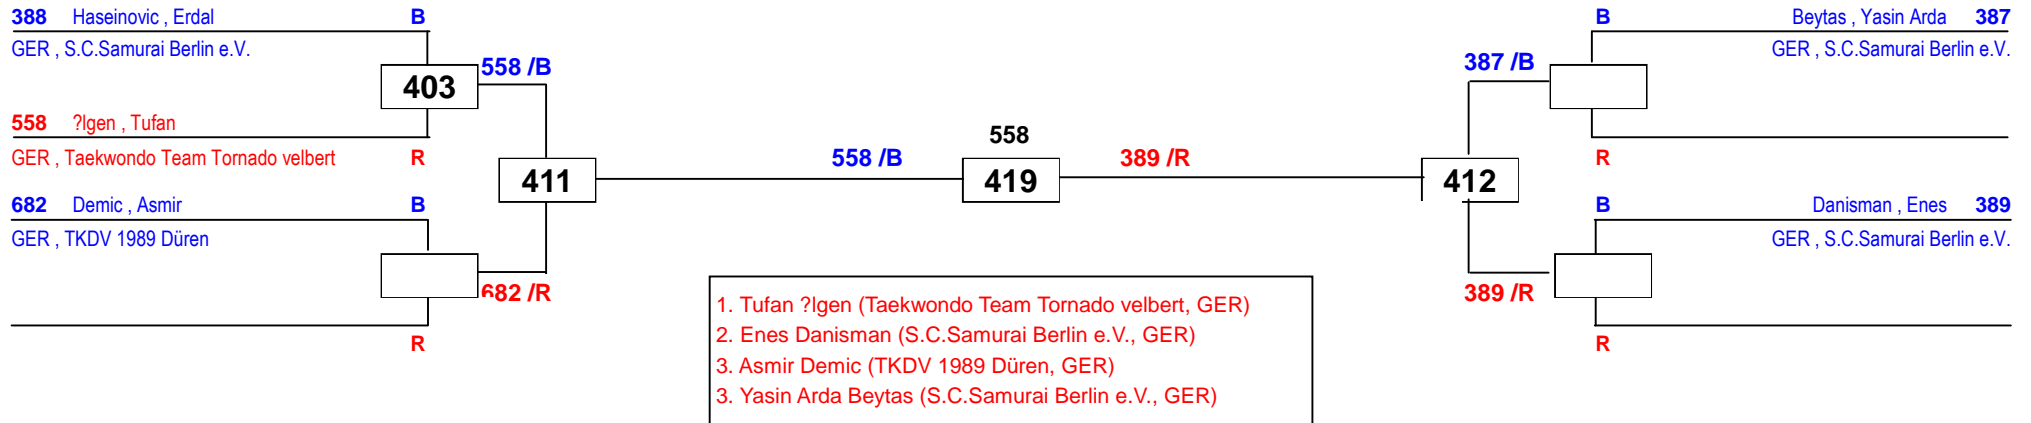

International Masters NRW 2015

am 26.09.2015 - 27.09.2015

J Cm-39 LK II

Draw Sheet