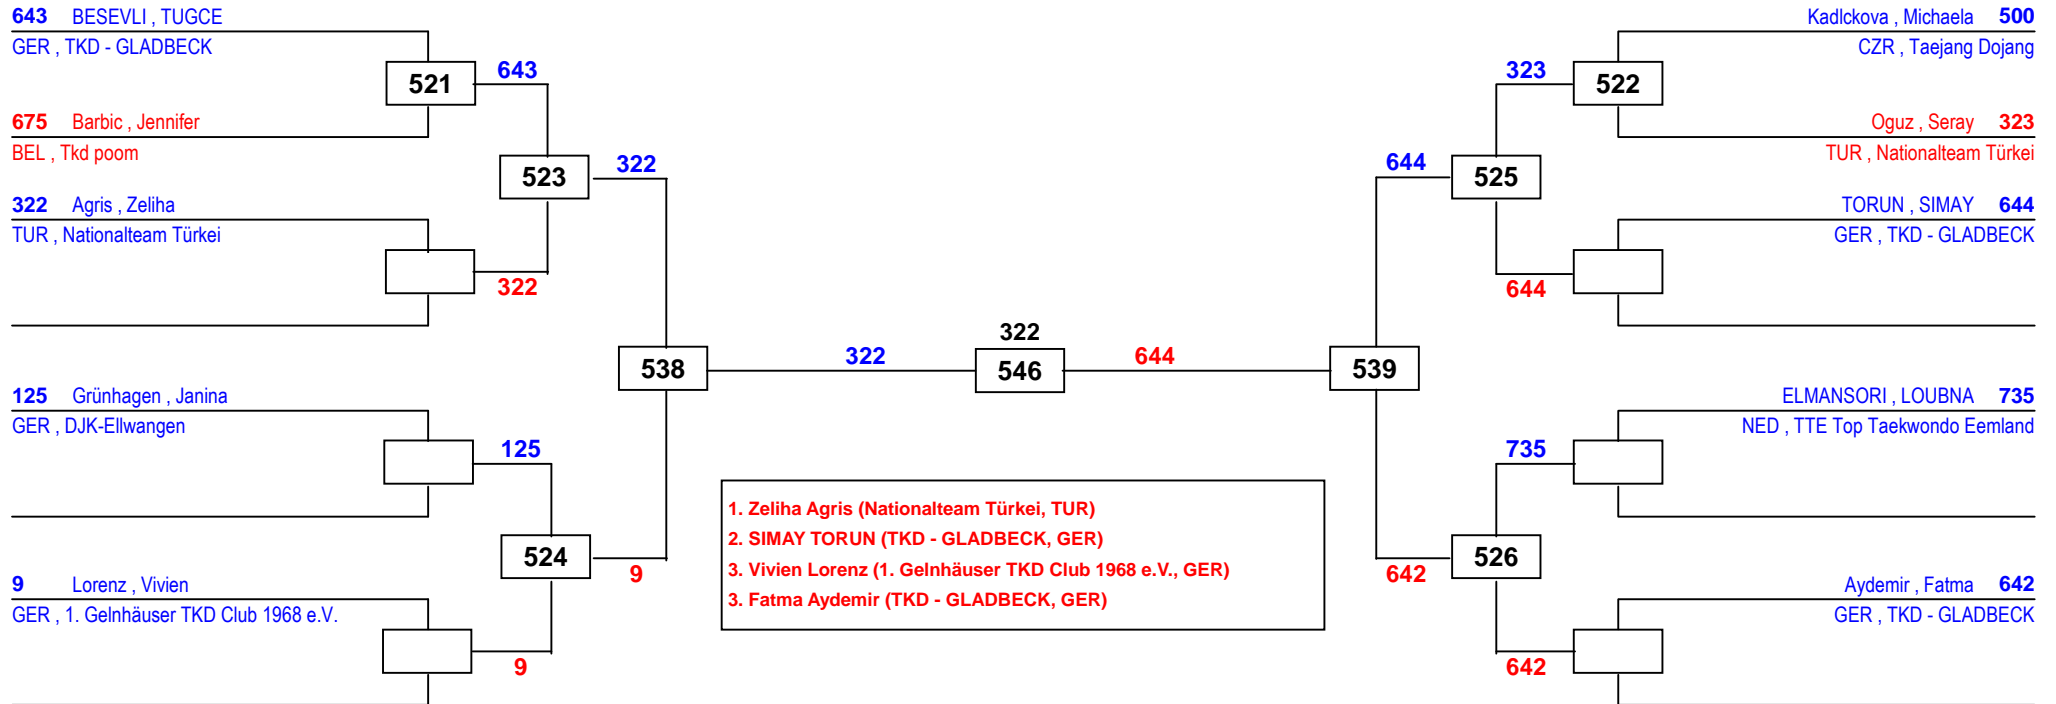

International Masters NRW 2015

am 26.09.2015 - 27.09.2015

J Aw-55

Draw Sheet