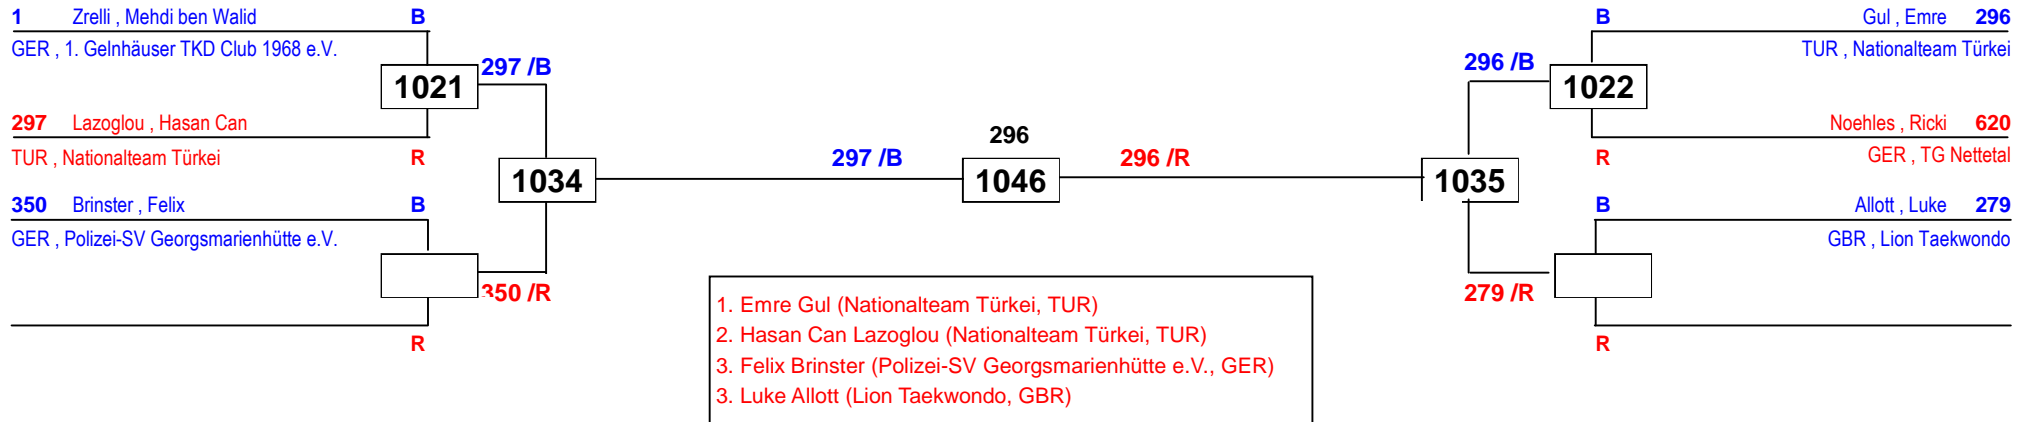

20

831

609

Remke , Leon **609**
GER , Team Münsterland

International Masters NRW 2015

am 26.09.2015 - 27.09.2015

J Am-78

Draw Sheet