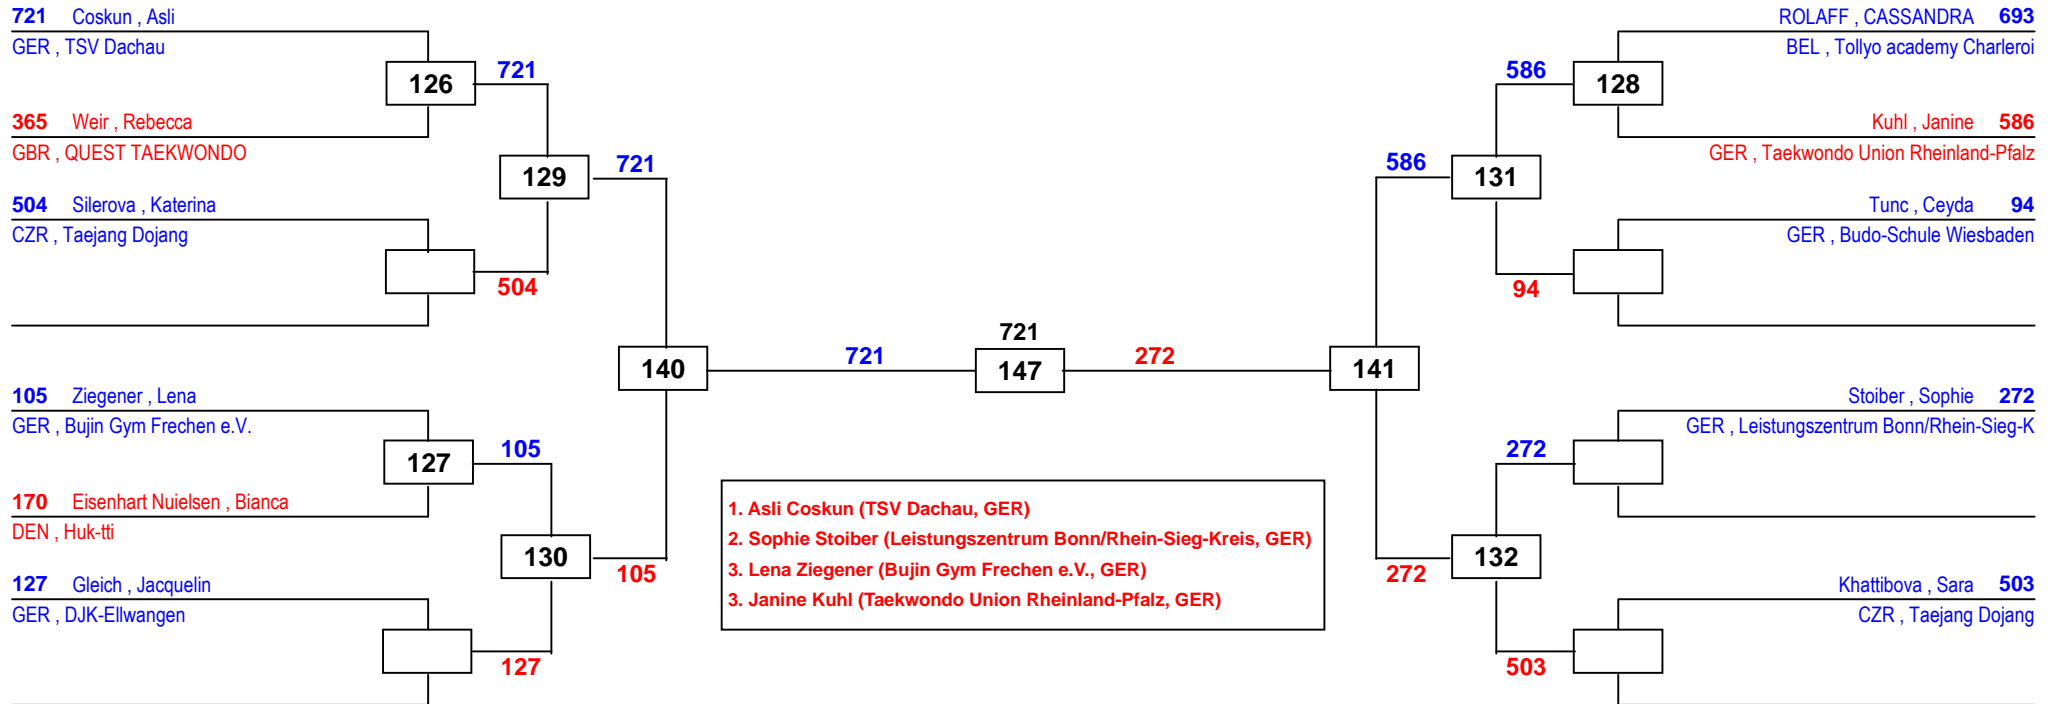

International Masters NRW 2015

am 26.09.2015 - 27.09.2015

J Bw-37

Draw Sheet