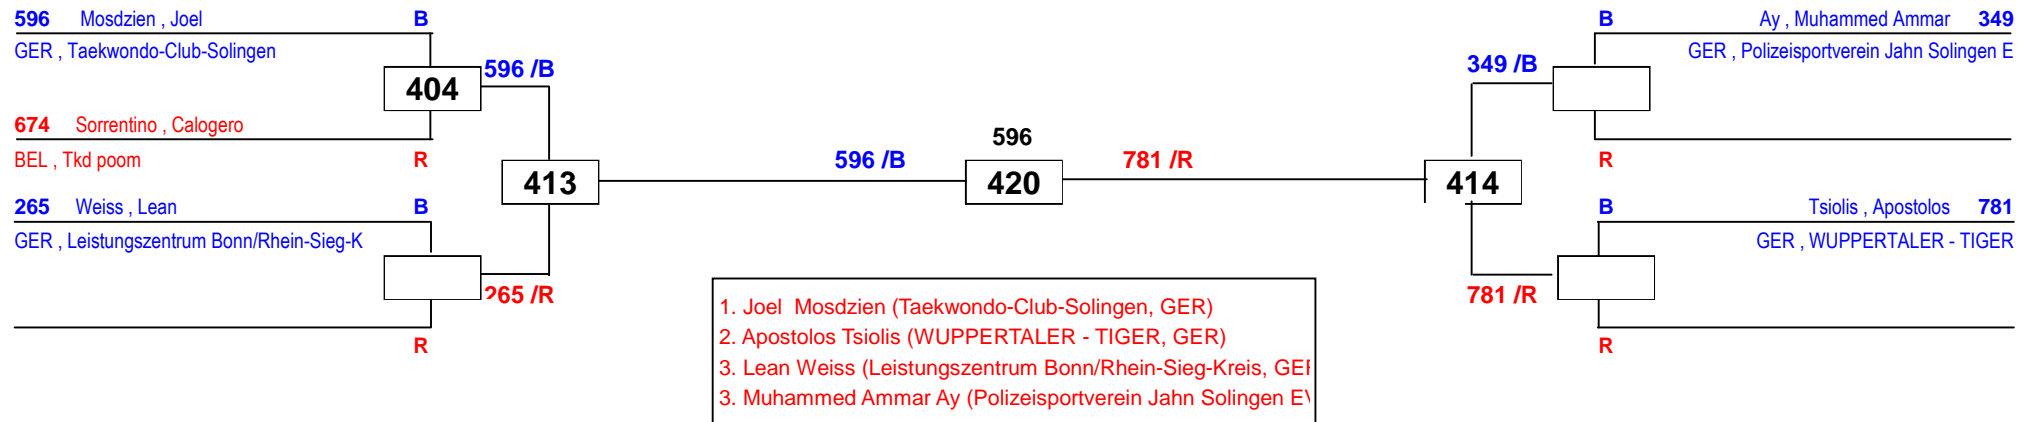

Swinnen , Eline 516

BEL , Taekwondo Dongji

1. Emel Karagoez (TG Nettetal, GER)
2. Eline Swinnen (Taekwondo Dongji, BEL)

International Masters NRW 2015

am 26.09.2015 - 27.09.2015

J Dm-22 LK II

Draw Sheet

International Masters NRW 2015