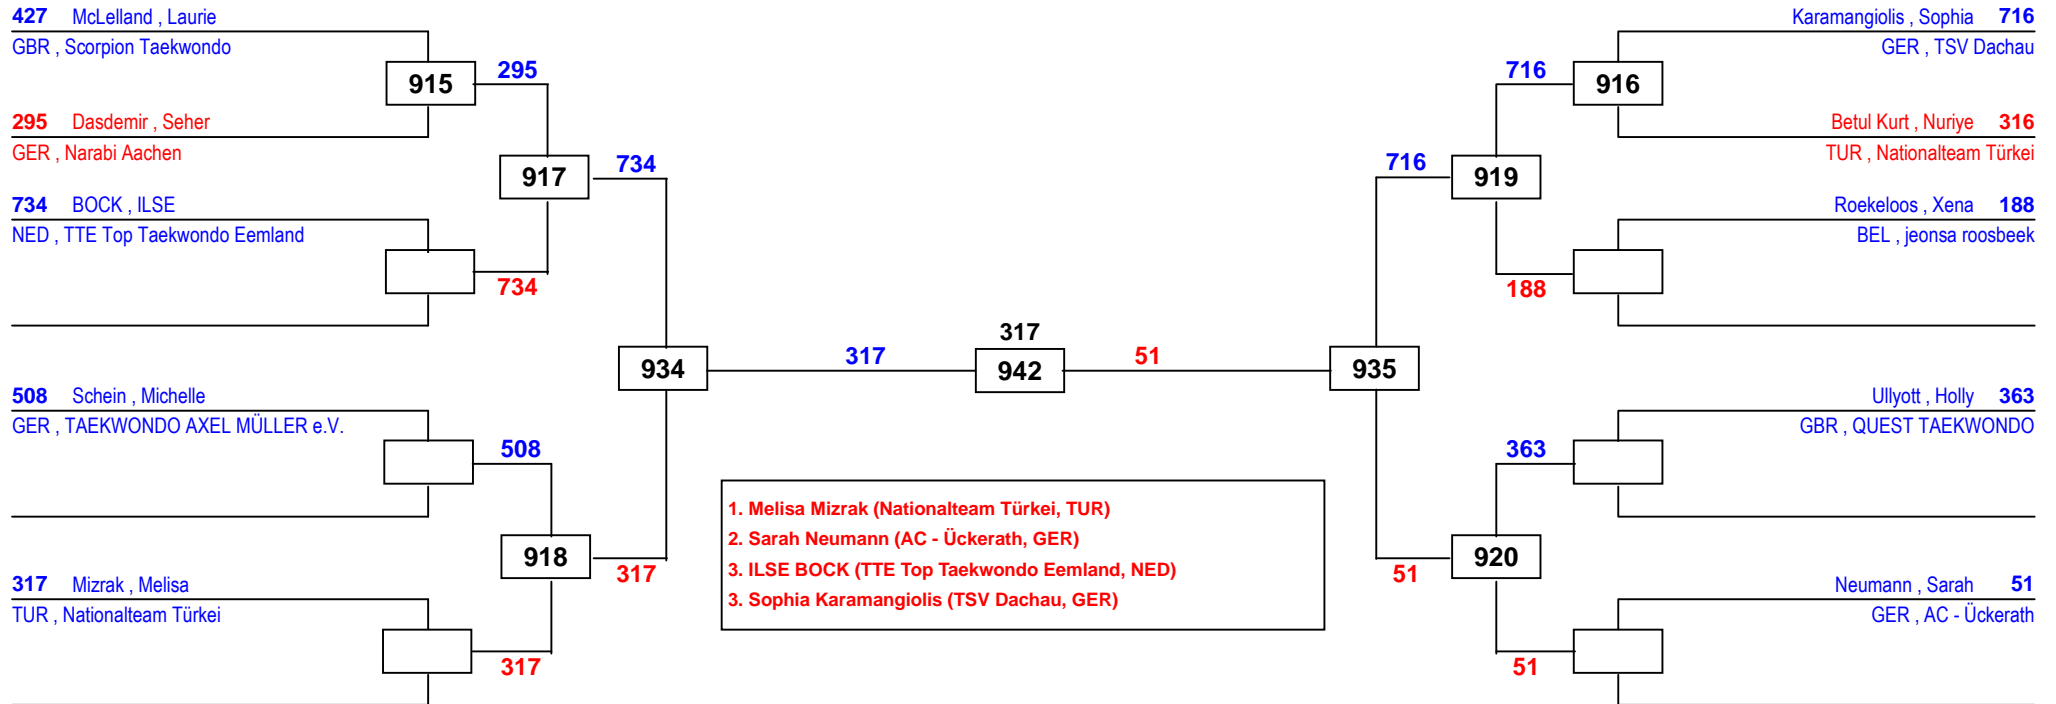

am 26.09.2015 - 27.09.2015

J Aw-63

Draw Sheet

International Masters NRW 2015

am 26.09.2015 - 27.09.2015

J Aw-68

Draw Sheet

International Masters NRW 2015