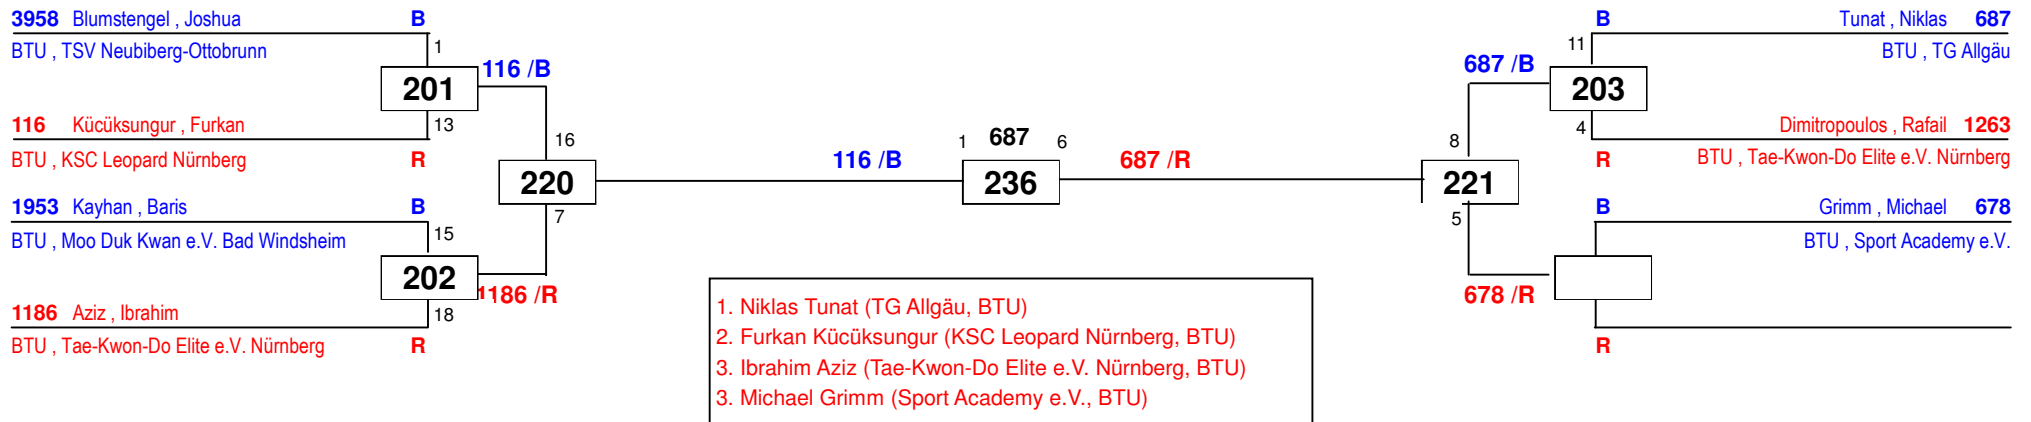

2.Bayernpokal 2015

am 24.10.2015

J Bm-41

Draw Sheet