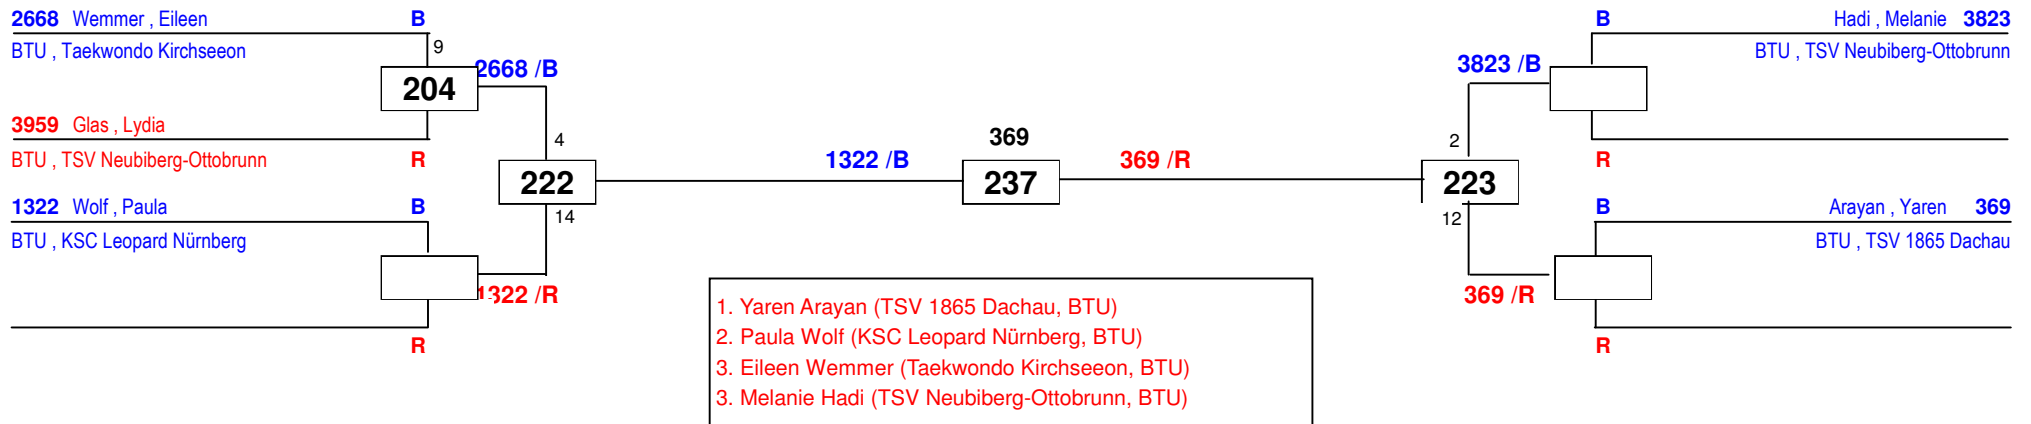

2.Bayernpokal 2015

am 24.10.2015

J Bw-41

Draw Sheet