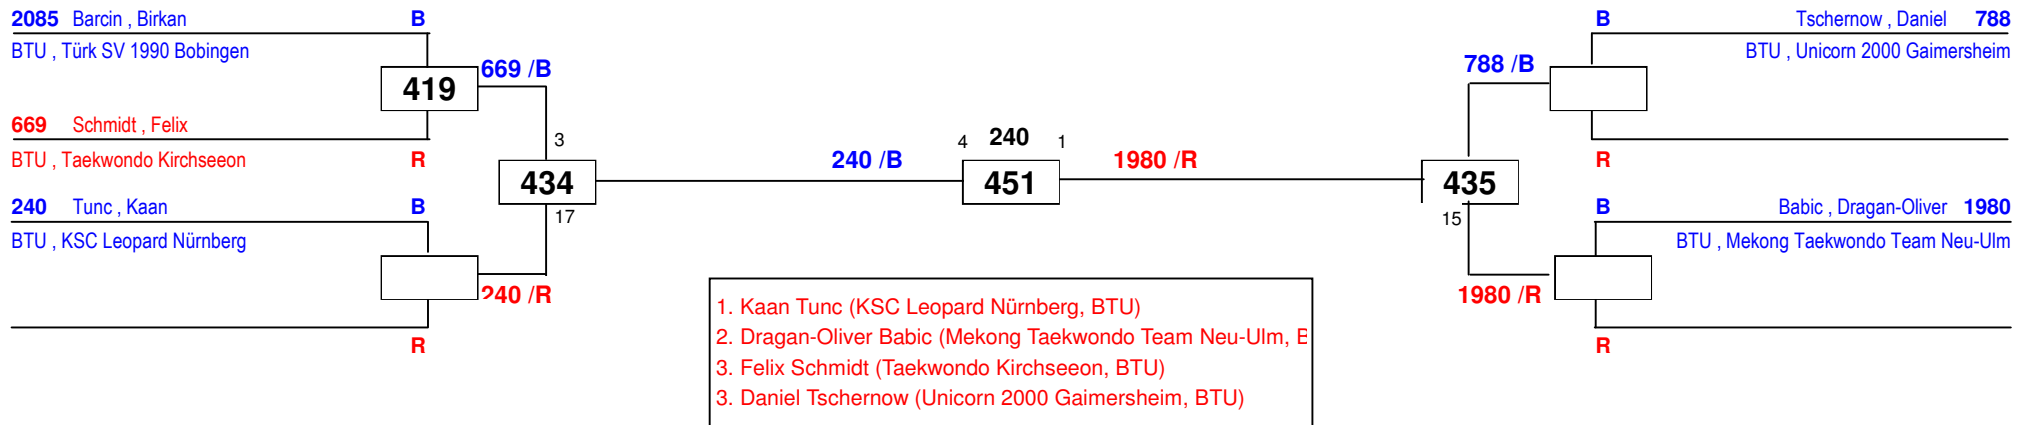

2.Bayernpokal 2015

am 24.10.2015

J Am+78

Draw Sheet