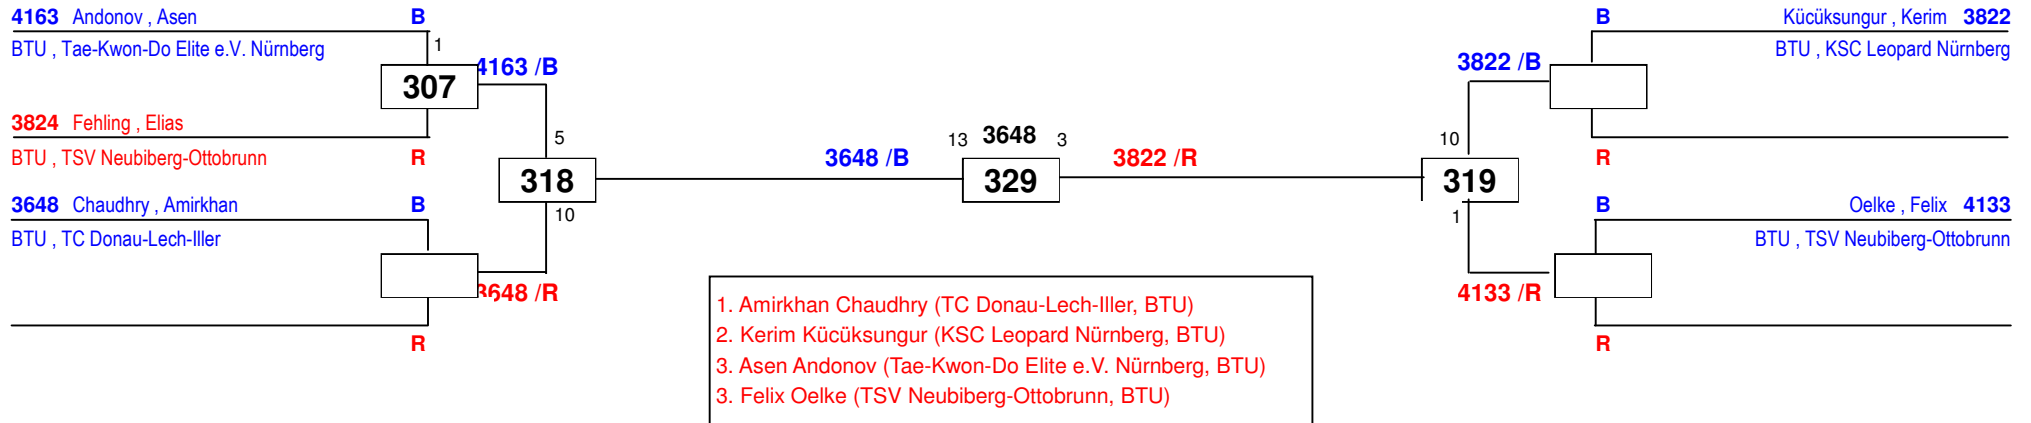

2.Bayernpokal 2015

am 24.10.2015

J Cm-35 LK II

Draw Sheet