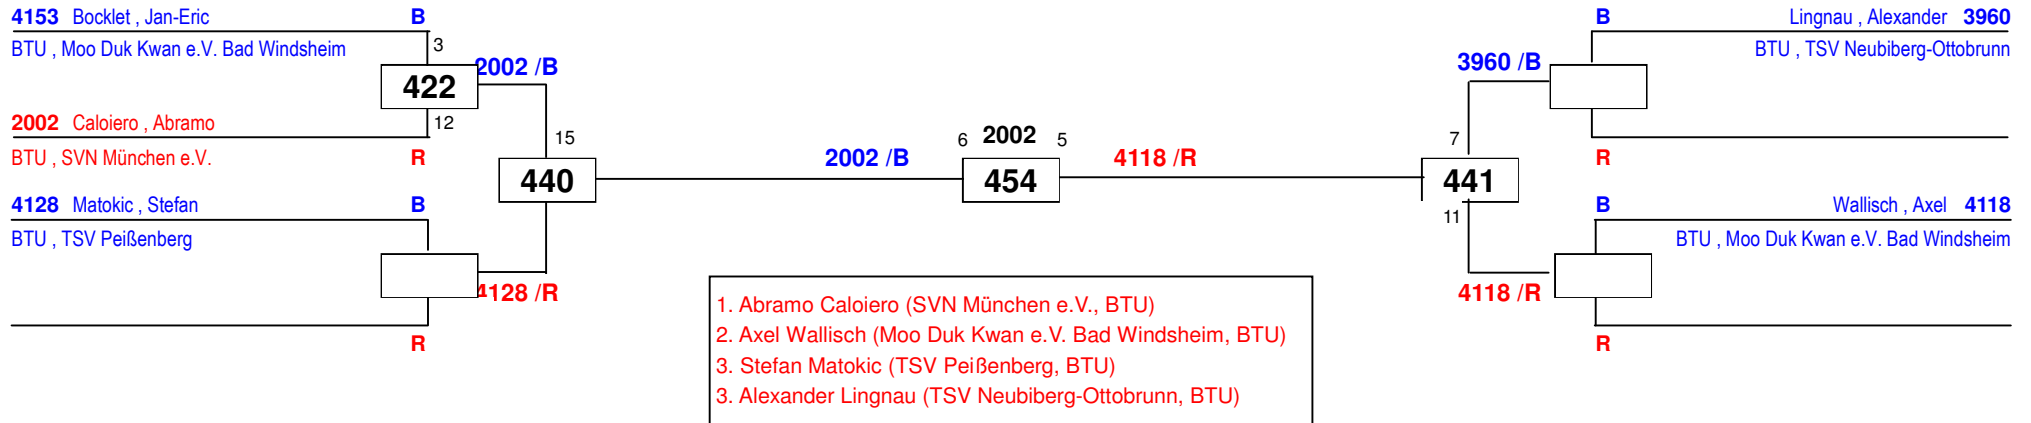

2.Bayernpokal 2015

am 24.10.2015

H+87 LK II

Draw Sheet