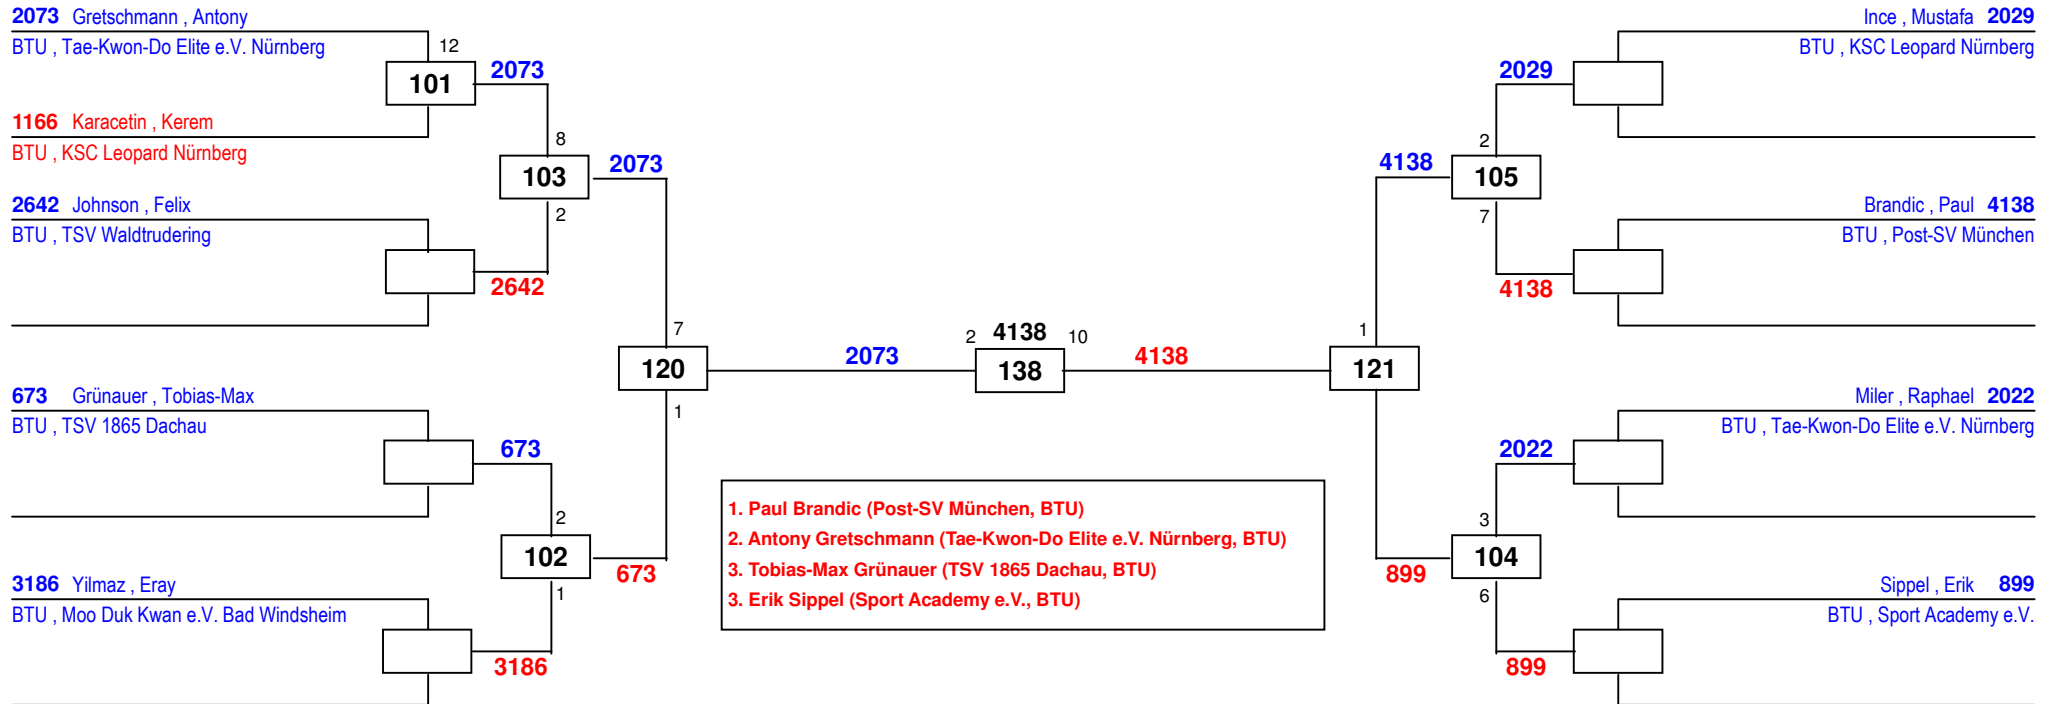

2.Bayernpokal 2015

am 24.10.2015

J Cm-32

Draw Sheet