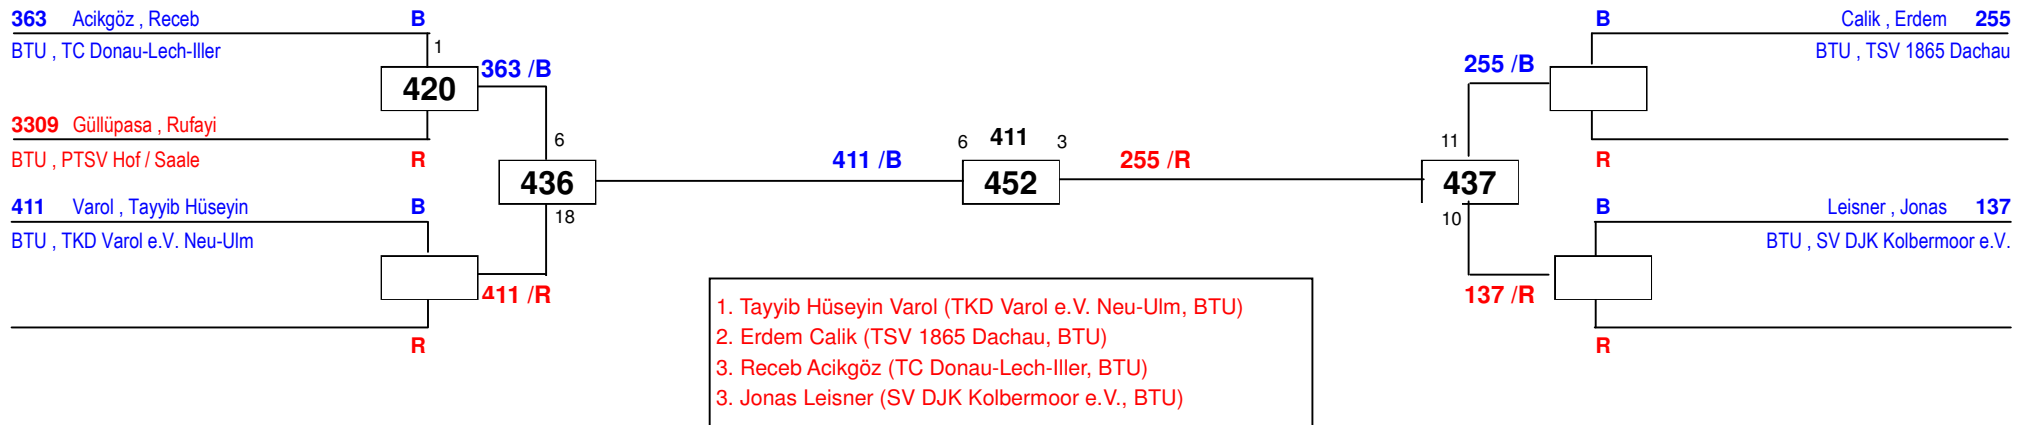

2.Bayernpokal 2015

am 24.10.2015

J Am-68

Draw Sheet