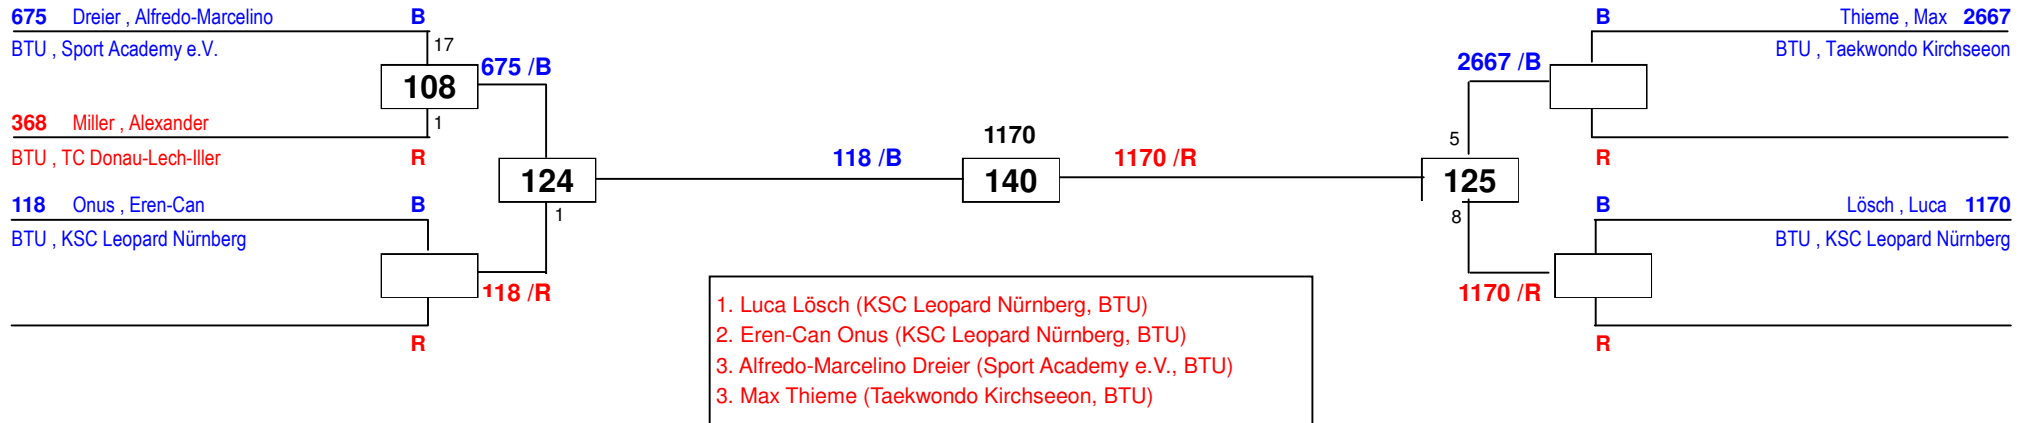

2.Bayernpokal 2015

am 24.10.2015

J Bm-37

Draw Sheet