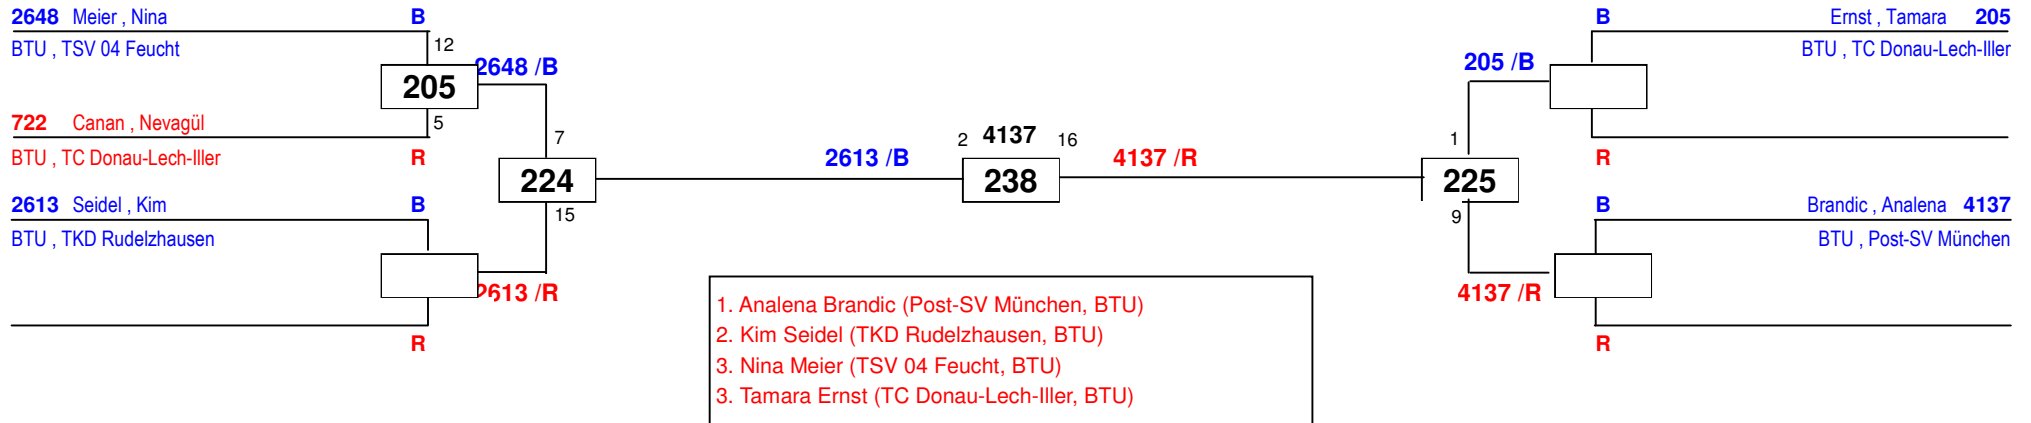

2. Bayernpokal 2015

am 24.10.2015

J Bw-51

Draw Sheet