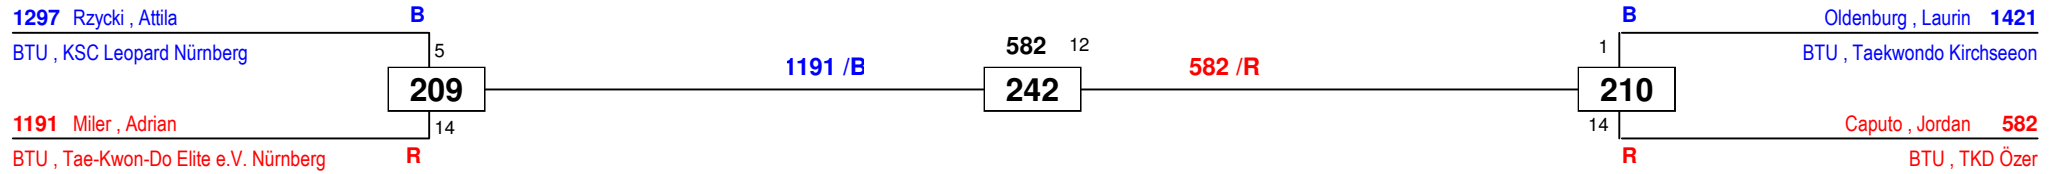

2.Bayernpokal 2015

am 24.10.2015

J Bm-45

Draw Sheet

1. Jordan Caputo (TKD Özer, BTU)
2. Adrian Miler (Tae-Kwon-Do Elite e.V. Nürnberg, BTU)
3. Attila Rzycki (KSC Leopard Nürnberg, BTU)
3. Laurin Oldenburg (Taekwondo Kirchseeon, BTU)