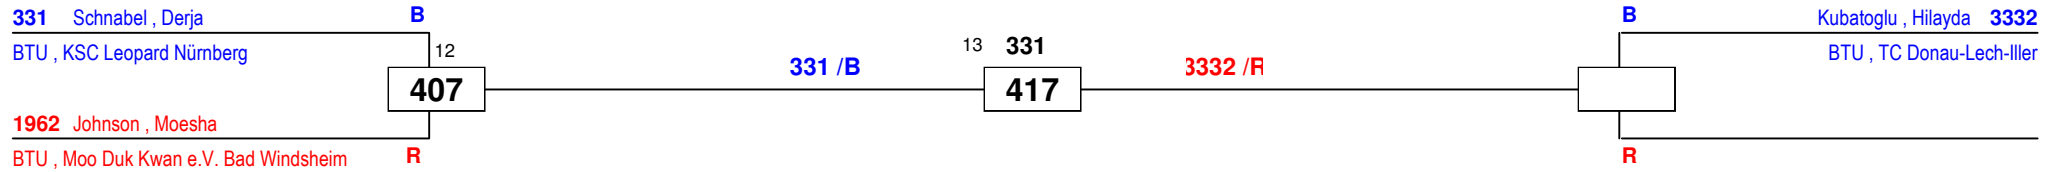

2.Bayernpokal 2015

am 24.10.2015

J Bw-59

Draw Sheet

1. Derja Schnabel (KSC Leopard Nürnberg, BTU)
2. Hilayda Kubatoglu (TC Donau-Lech-Iller, BTU)
3. Moesha Johnson (Moo Duk Kwan e.V. Bad Windsheim, BTU)