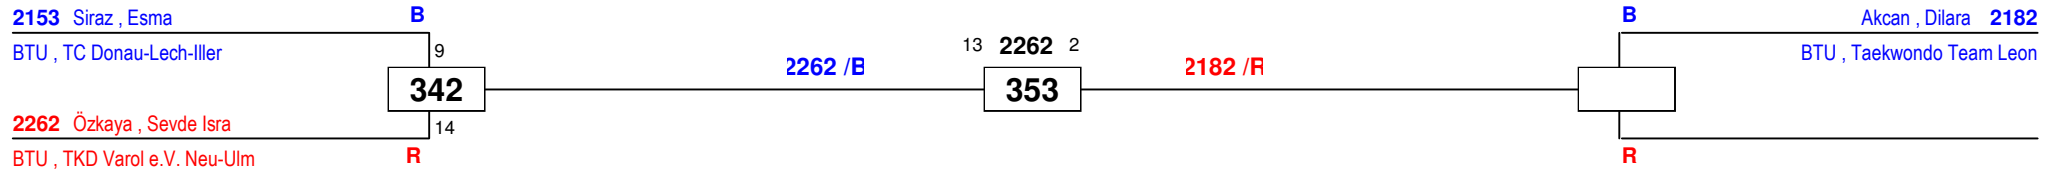

2.Bayernpokal 2015

am 24.10.2015

J Aw-46

Draw Sheet

1. Sevde Isra Özkaya (TKD Varol e.V. Neu-Ulm, BTU)
2. Dilara Akcan (Taekwondo Team Leon, BTU)
3. Esmá Siraz (TC Donau-Lech-Iller, BTU)