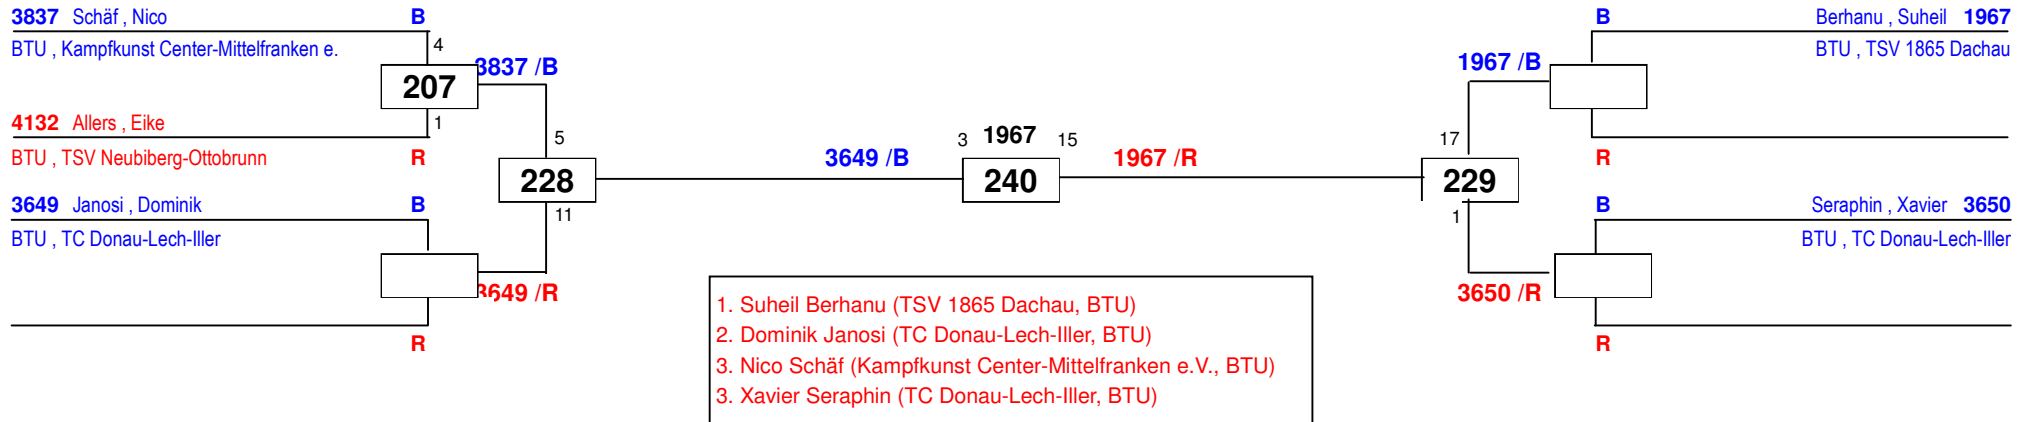

2.Bayernpokal 2015

am 24.10.2015

J Cm-27 LK II

Draw Sheet