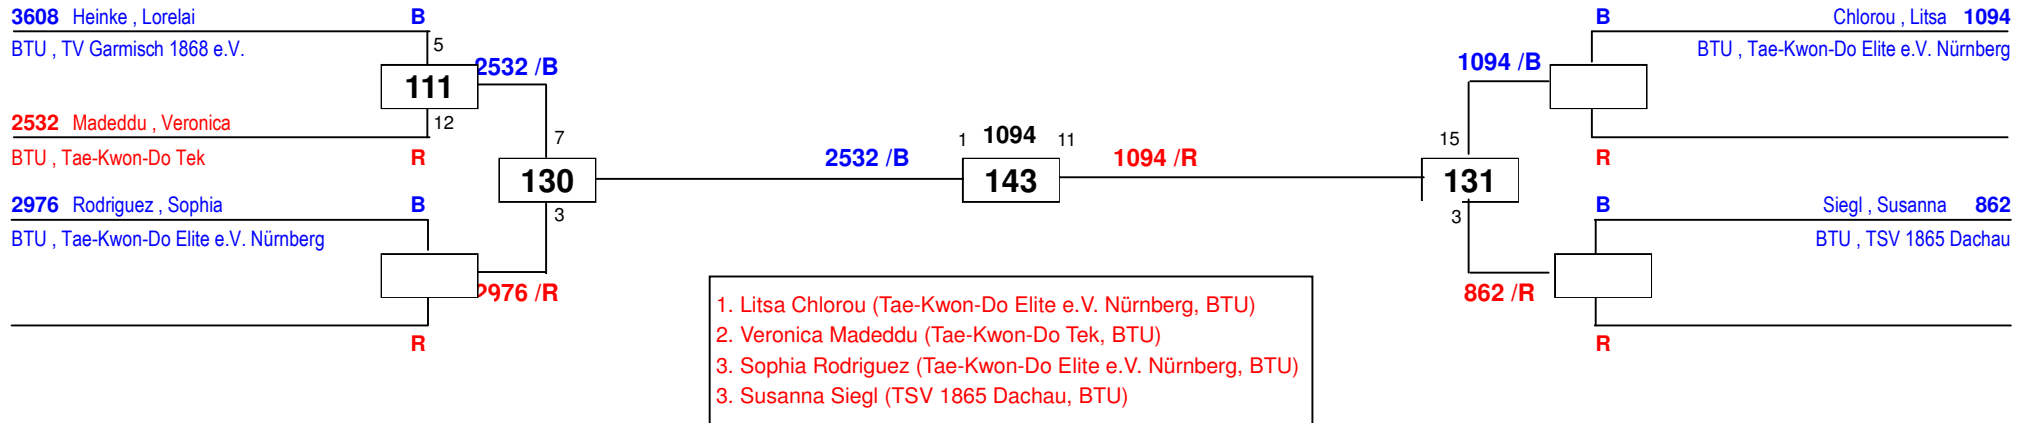

2.Bayernpokal 2015

am 24.10.2015

J Cw-32

Draw Sheet