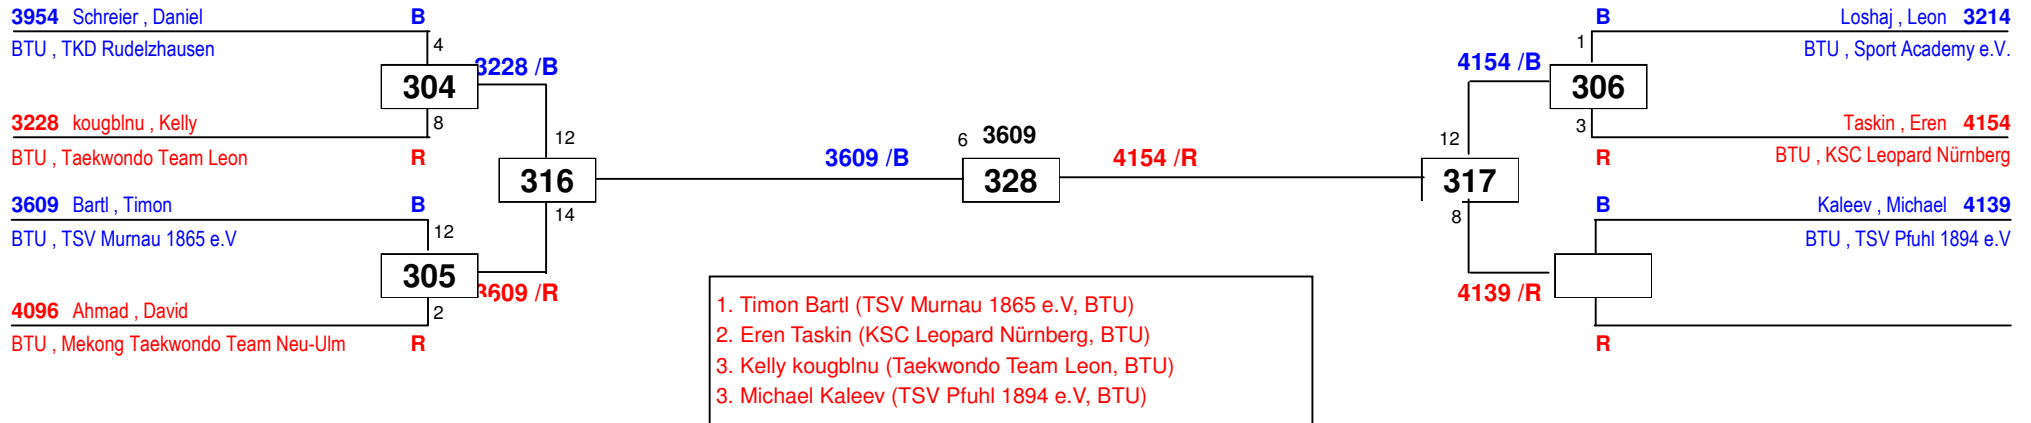

2. Bayernpokal 2015

am 24.10.2015

J Bm-49 LK II

Draw Sheet