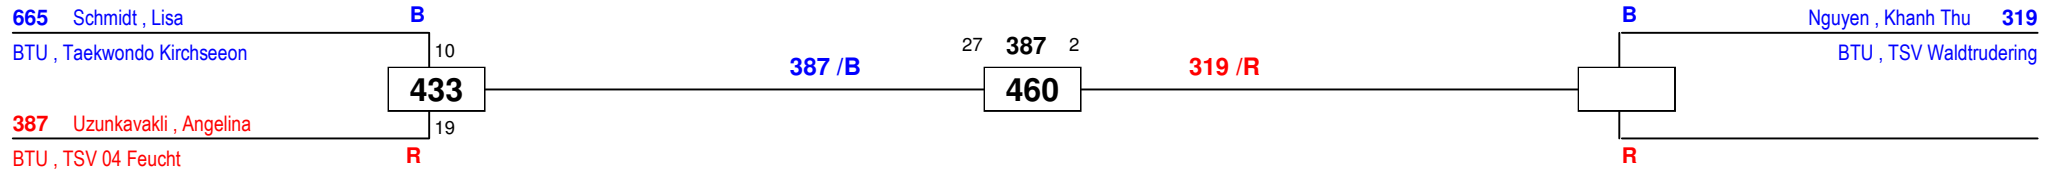

2.Bayernpokal 2015

am 24.10.2015

J Aw-59

Draw Sheet

1. Angelina Uzunkavakli (TSV 04 Feucht, BTU)
2. Khanh Thu Nguyen (TSV Waldtrudering, BTU)
3. Lisa Schmidt (Taekwondo Kirchseeon, BTU)