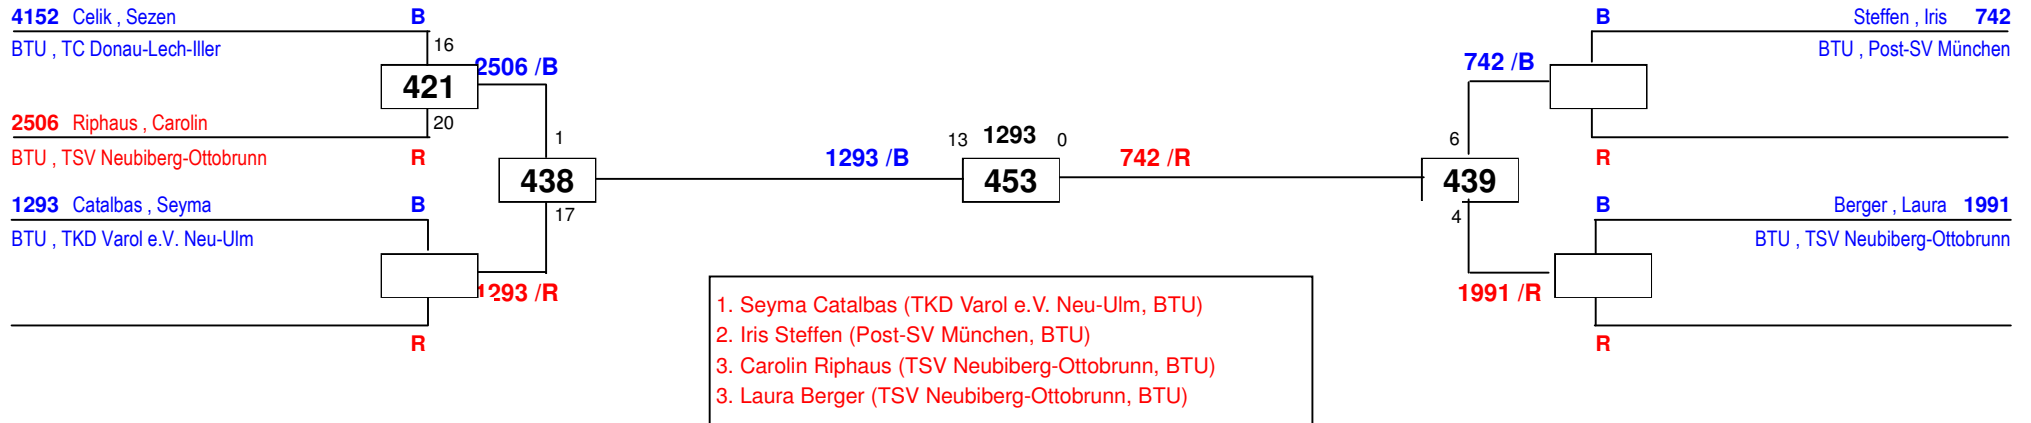

2.Bayernpokal 2015

am 24.10.2015

J Aw-52

Draw Sheet