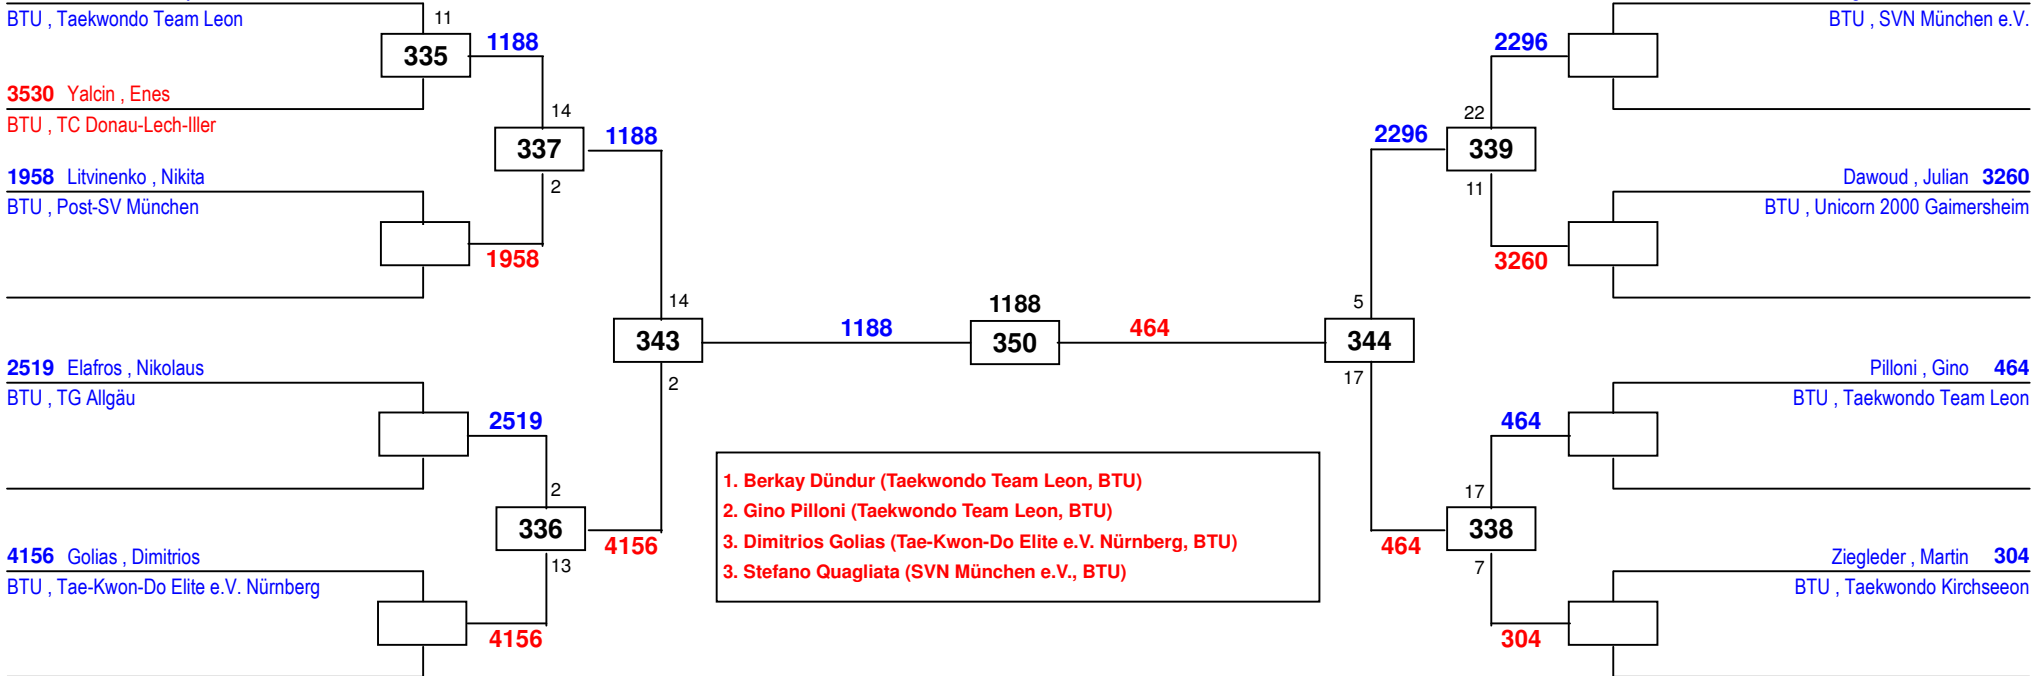

2.Bayernpokal 2015

am 24.10.2015

J Am-63

Draw Sheet

1188 Dündur , Berkay
BTU , Taekwondo Team Leon

3530 Yalcin , Enes
BTU , TC Donau-Lech-Iller

1958 Litvinenko , Nikita
BTU , Post-SV München

2519 Elafros , Nikolaus
BTU , TG Allgäu

4156 Golias , Dimitrios
BTU , Tae-Kwon-Do Elite e.V. Nürnberg

Quagliata , Stefano **2296**
BTU , SVN München e.V.

Dawoud , Julian **3260**
BTU , Unicom 2000 Gaimersheim

Pilloni , Gino **464**
BTU , Taekwondo Team Leon

Ziegleder , Martin **304**
BTU , Taekwondo Kirchseeon