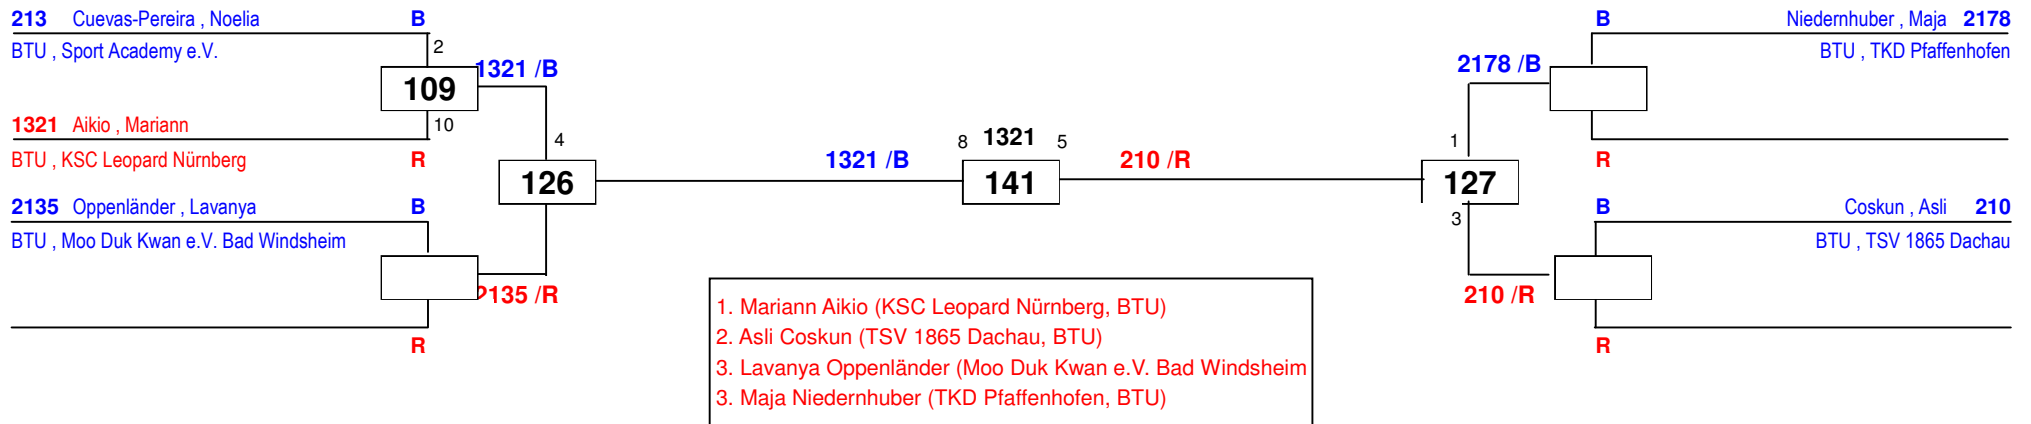

2.Bayernpokal 2015

am 24.10.2015

J Bw-37

Draw Sheet