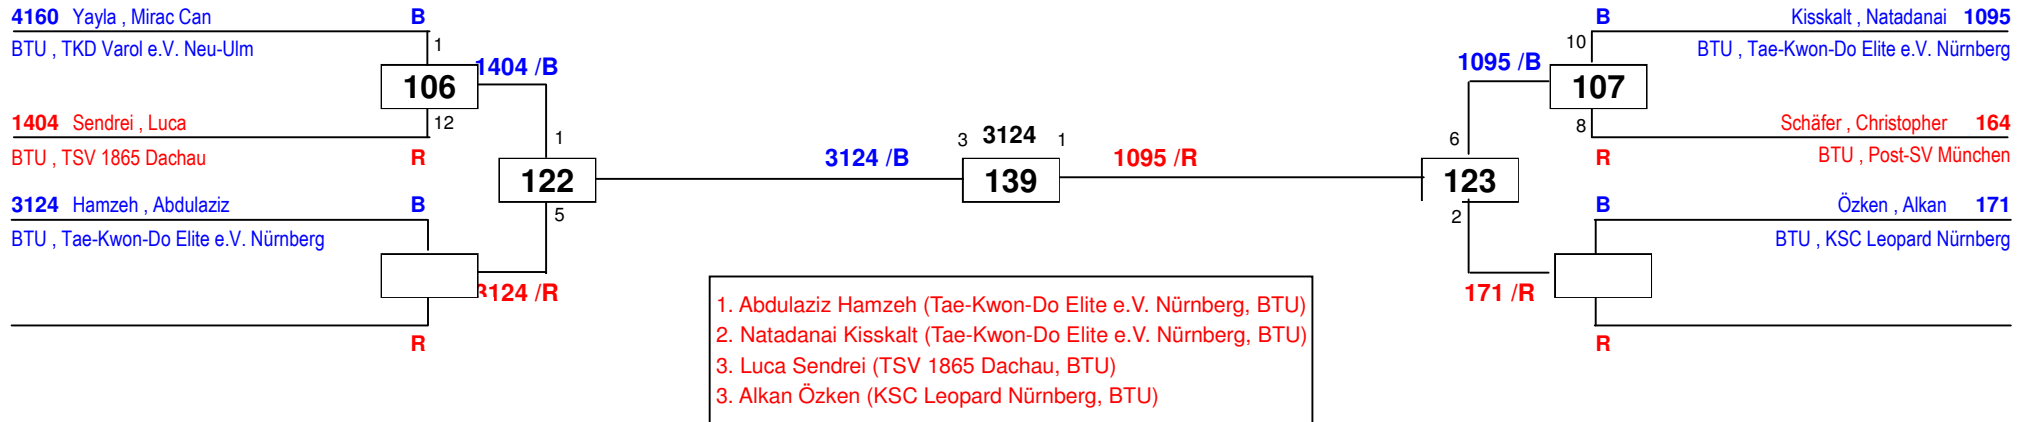

2. Bayernpokal 2015

am 24.10.2015

J Bm-33

Draw Sheet