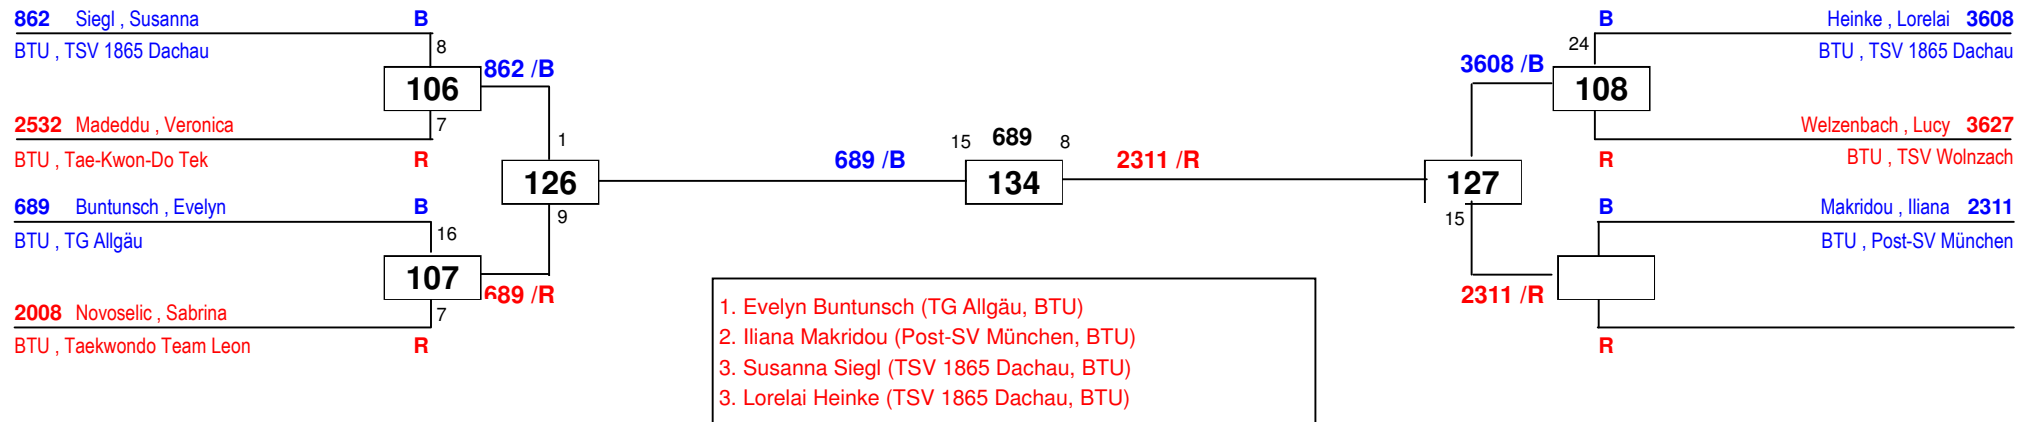

Bayerische Meisterschaft 2015

am 21.11.2015

J Cw-32

Draw Sheet