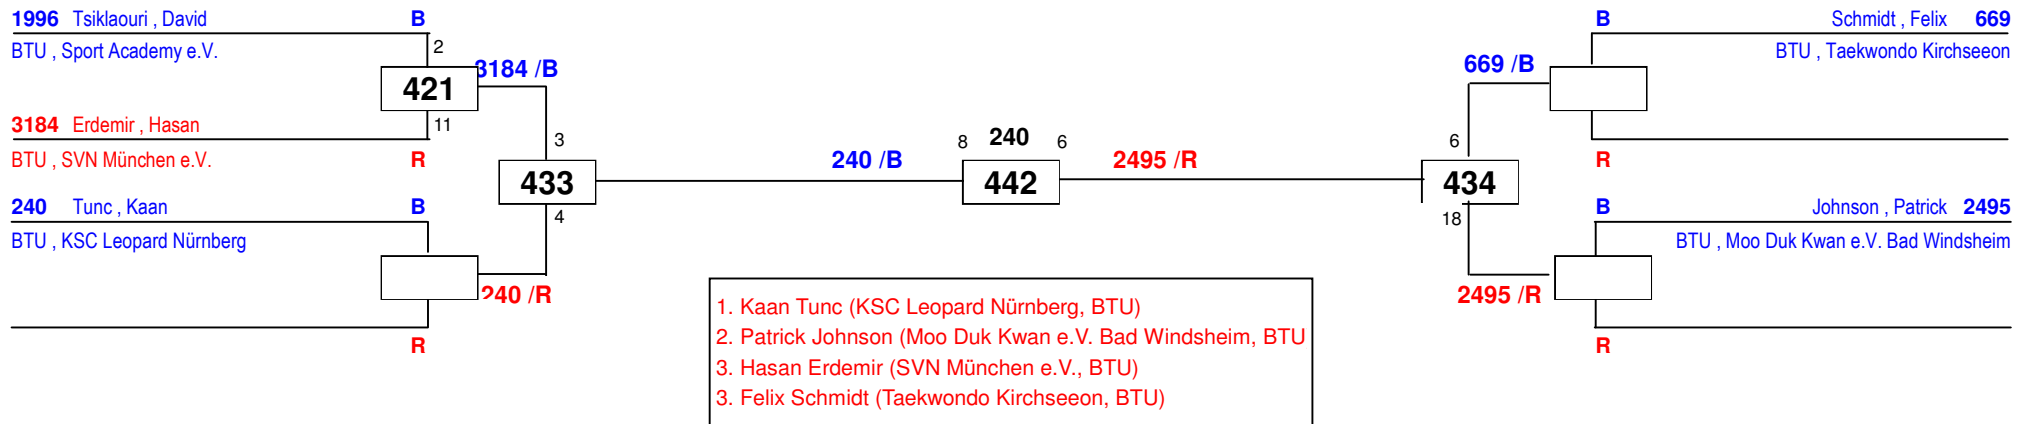

Bayerische Meisterschaft 2015

am 21.11.2015

J Bm-41

Draw Sheet

Bayerische Meisterschaft 2015

am 21.11.2015

J Am+78

Draw Sheet