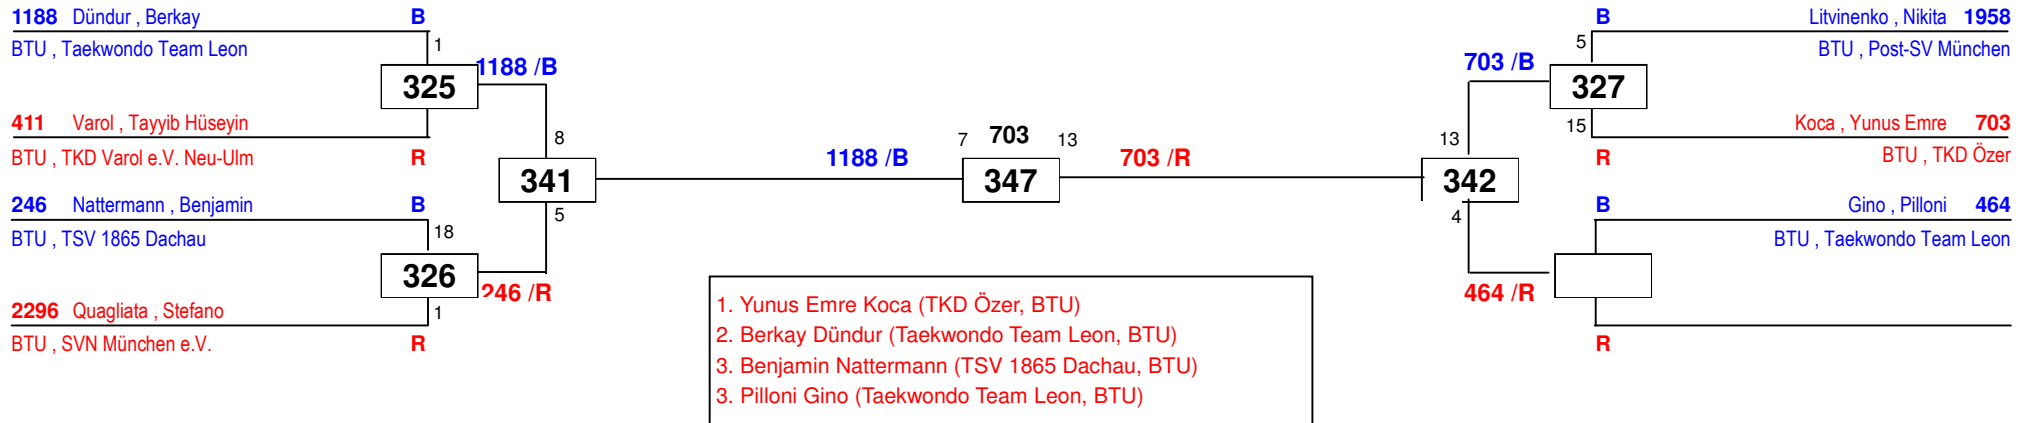

Bayerische Meisterschaft 2015

am 21.11.2015

J Am-63

Draw Sheet