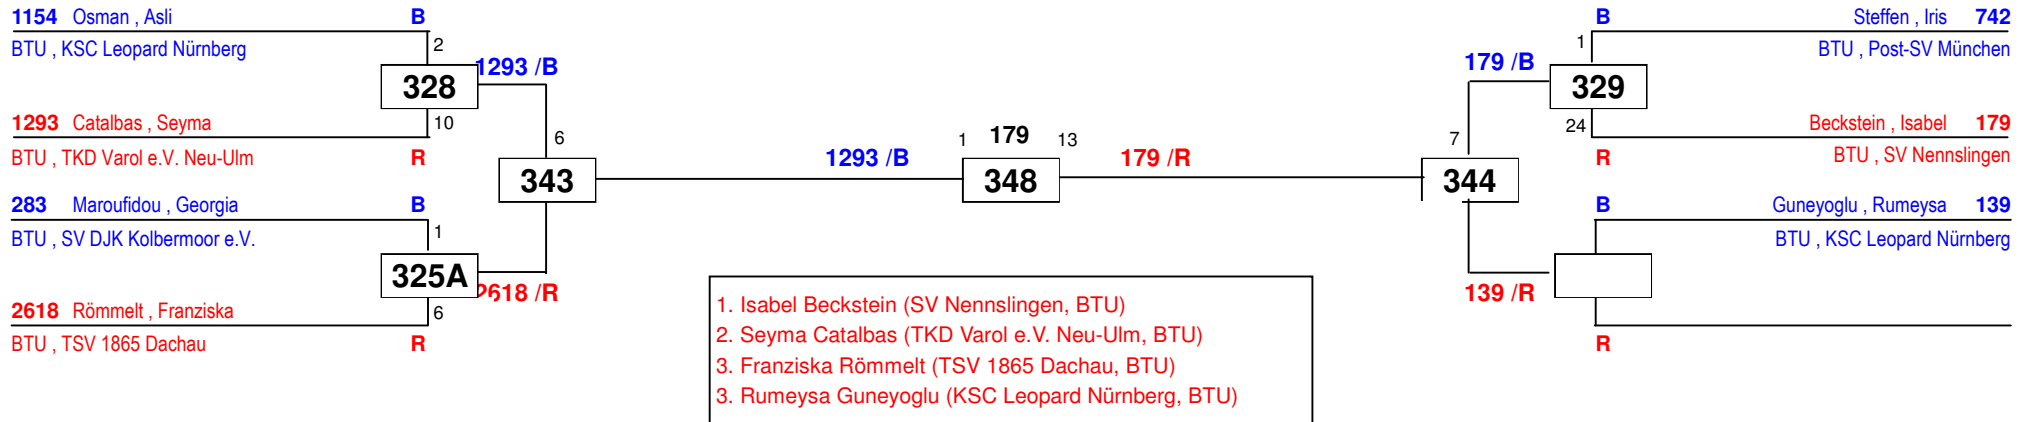

Bayerische Meisterschaft 2015

am 21.11.2015

J Aw-52

Draw Sheet