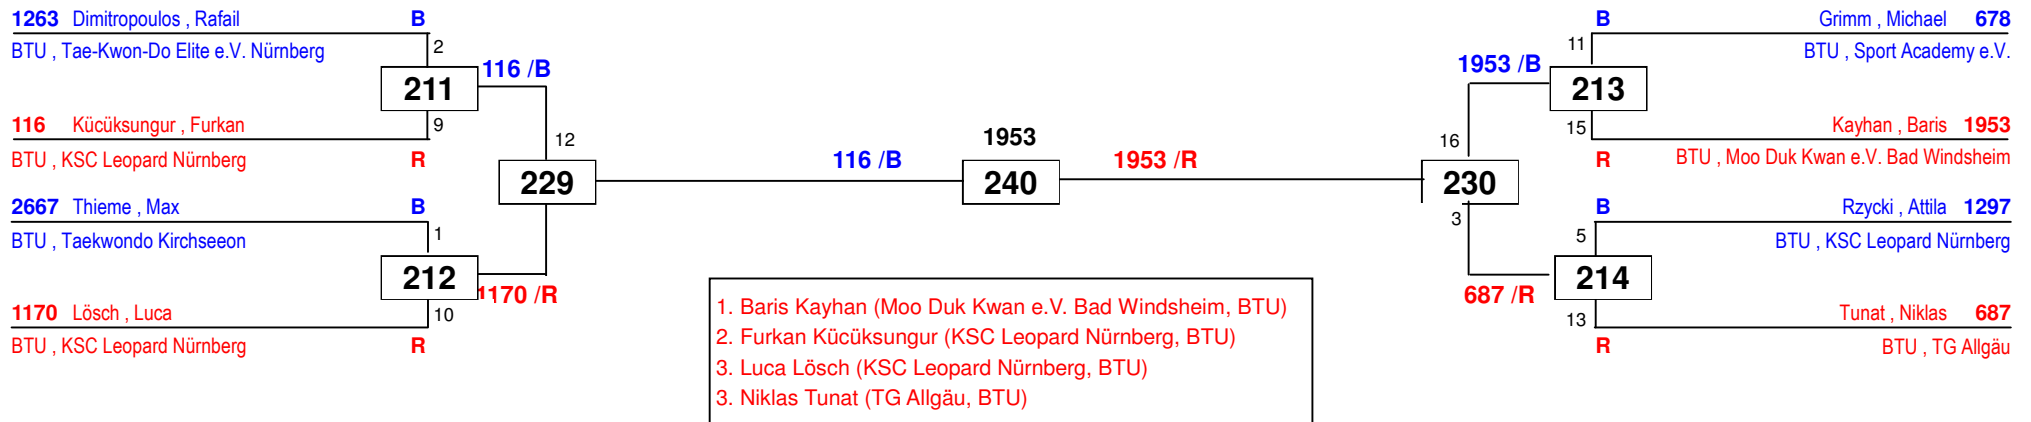

Bayerische Meisterschaft 2015

am 21.11.2015

J Bm-41

Draw Sheet

Bayerische Meisterschaft 2015

am 21.11.2015

J Am+78

Draw Sheet