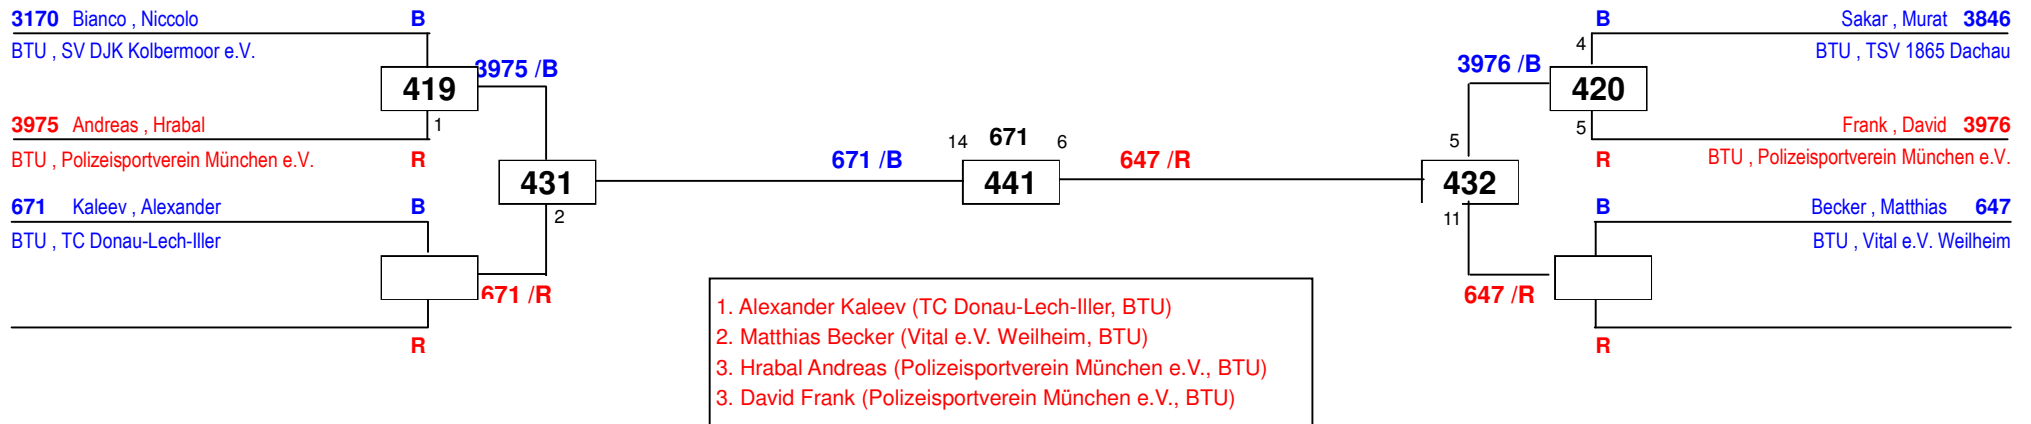

Draw Sheet

Bayerische Meisterschaft 2015

am 21.11.2015

H-58

Draw Sheet

Bayerische Meisterschaft 2015

am 21.11.2015

H-68