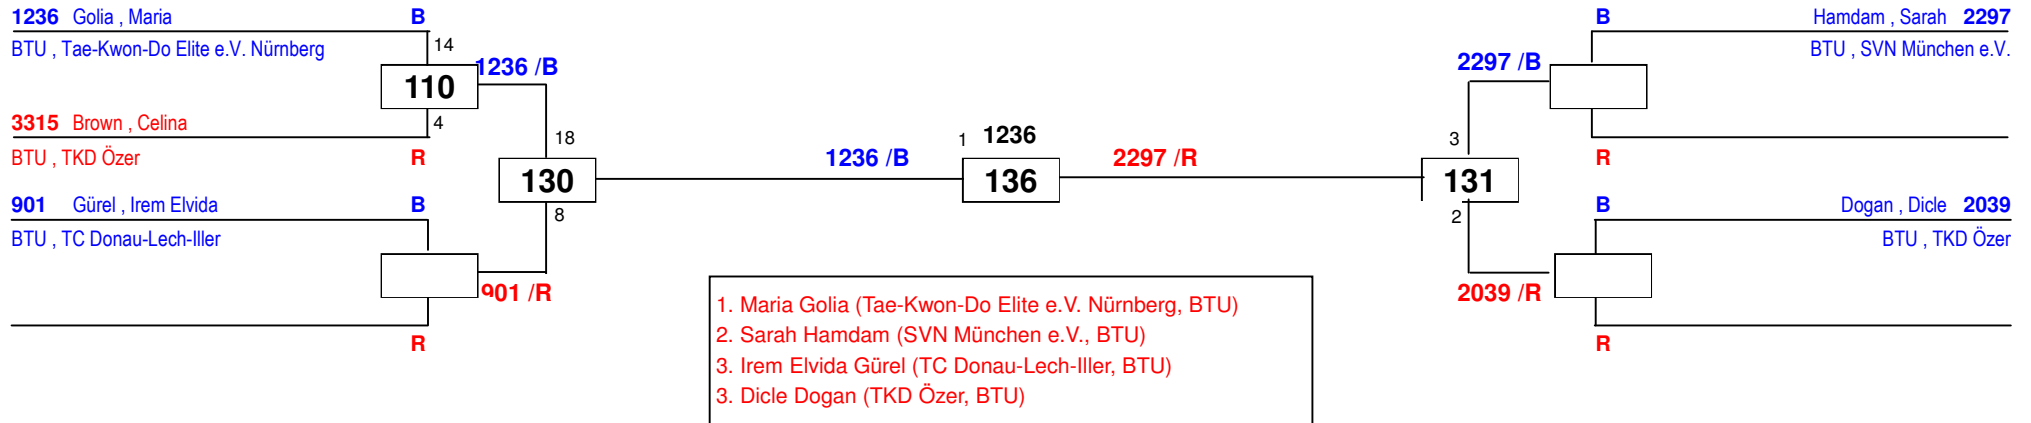

Bayerische Meisterschaft 2015

am 21.11.2015

J Cw-39

Draw Sheet