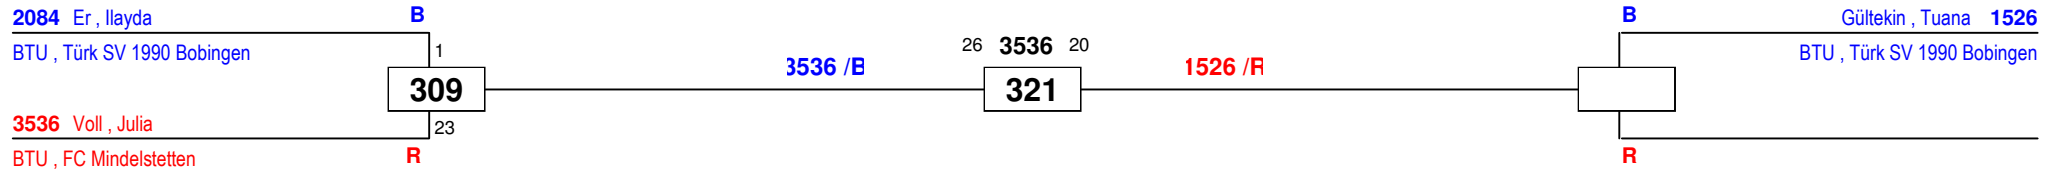

Bayerische Meisterschaft 2015

am 21.11.2015

J Cw-47

Draw Sheet

1. Julia Voll (FC Mindelstetten, BTU)
2. Tuana Gültekin (Türk SV 1990 Bobingen, BTU)
3. Ilayda Er (Türk SV 1990 Bobingen, BTU)