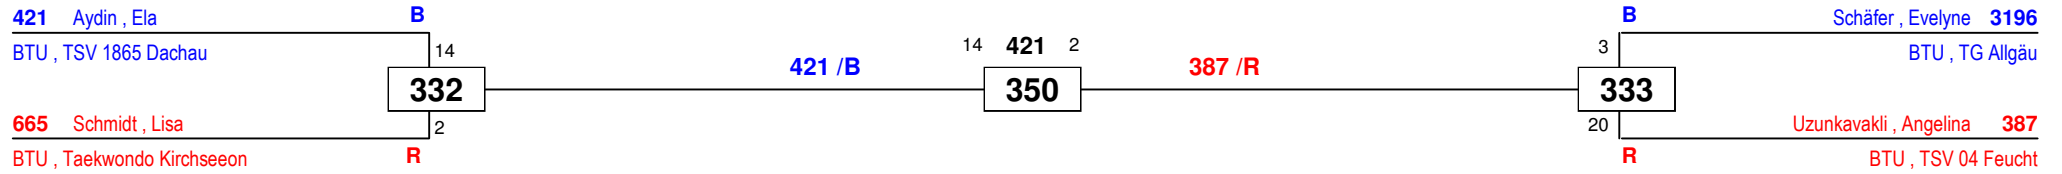

am 21.11.2015

J Aw-52

Draw Sheet

Bayerische Meisterschaft 2015

am 21.11.2015

J Aw-55

Draw Sheet

1. Ela Aydin (TSV 1865 Dachau, BTU)
2. Angelina Uzunkavakli (TSV 04 Feucht, BTU)
3. Lisa Schmidt (Taekwondo Kirchseeon, BTU)
3. Evelyne Schäfer (TG Allgäu, BTU)