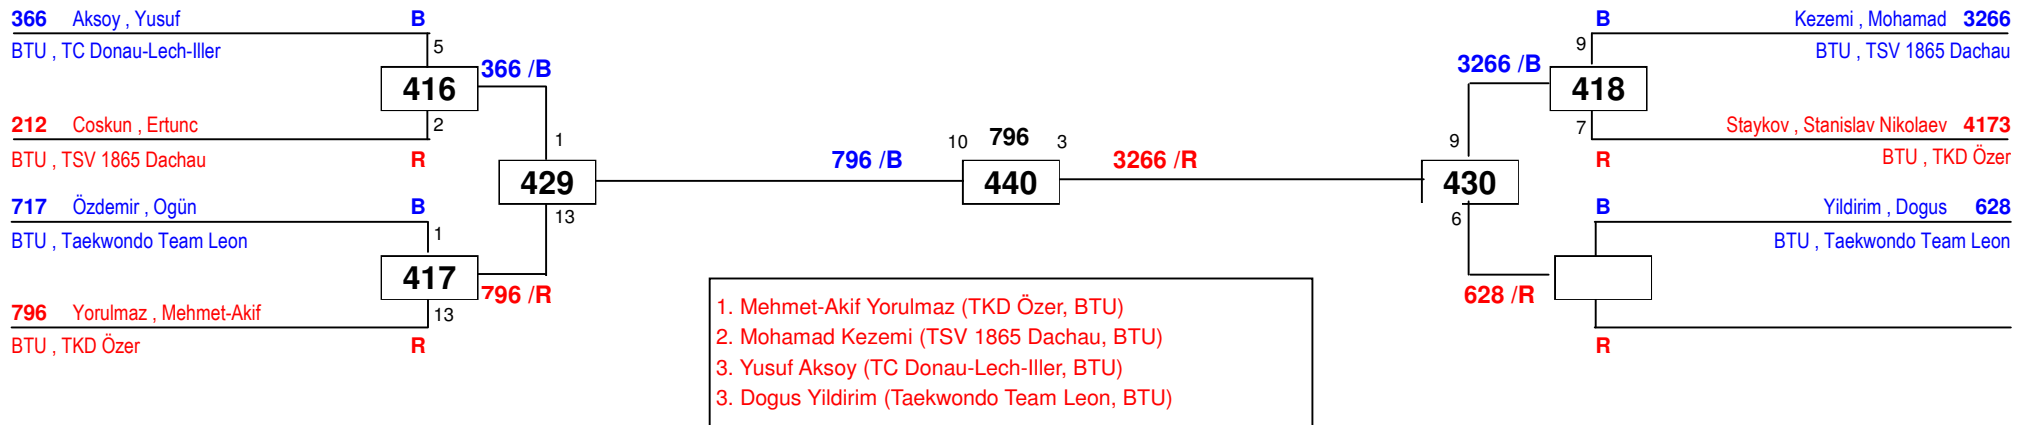

Bayerische Meisterschaft 2015

am 21.11.2015

H-68

Draw Sheet