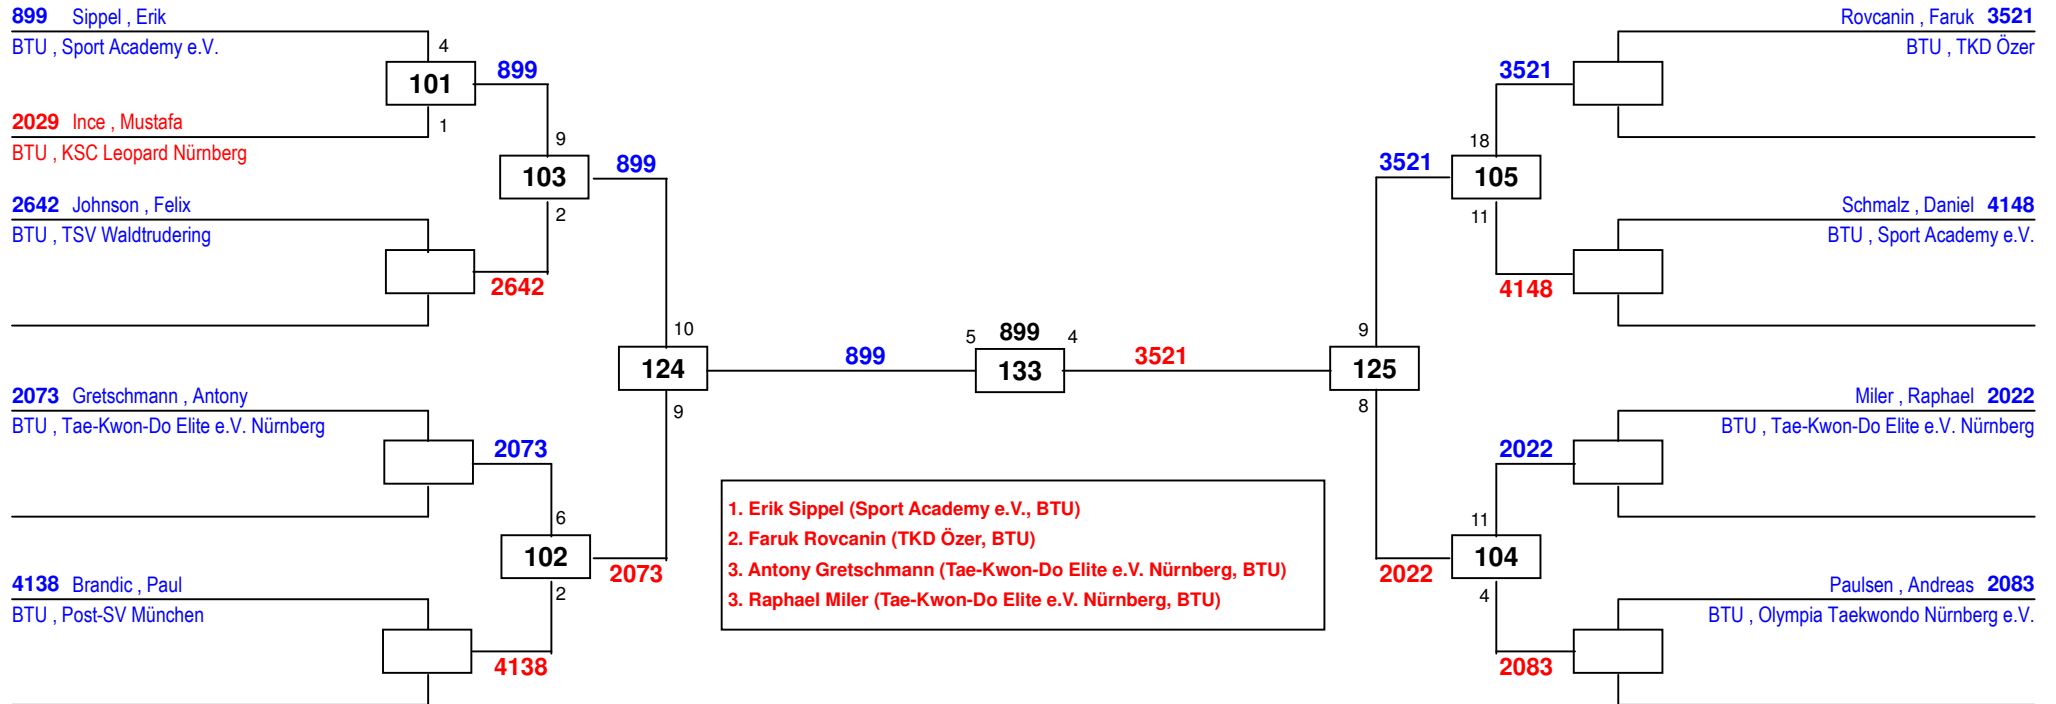

Bayerische Meisterschaft 2015

am 21.11.2015

J Cm-29

Draw Sheet

Bayerische Meisterschaft 2015

am 21.11.2015

J Cm-32

Draw Sheet