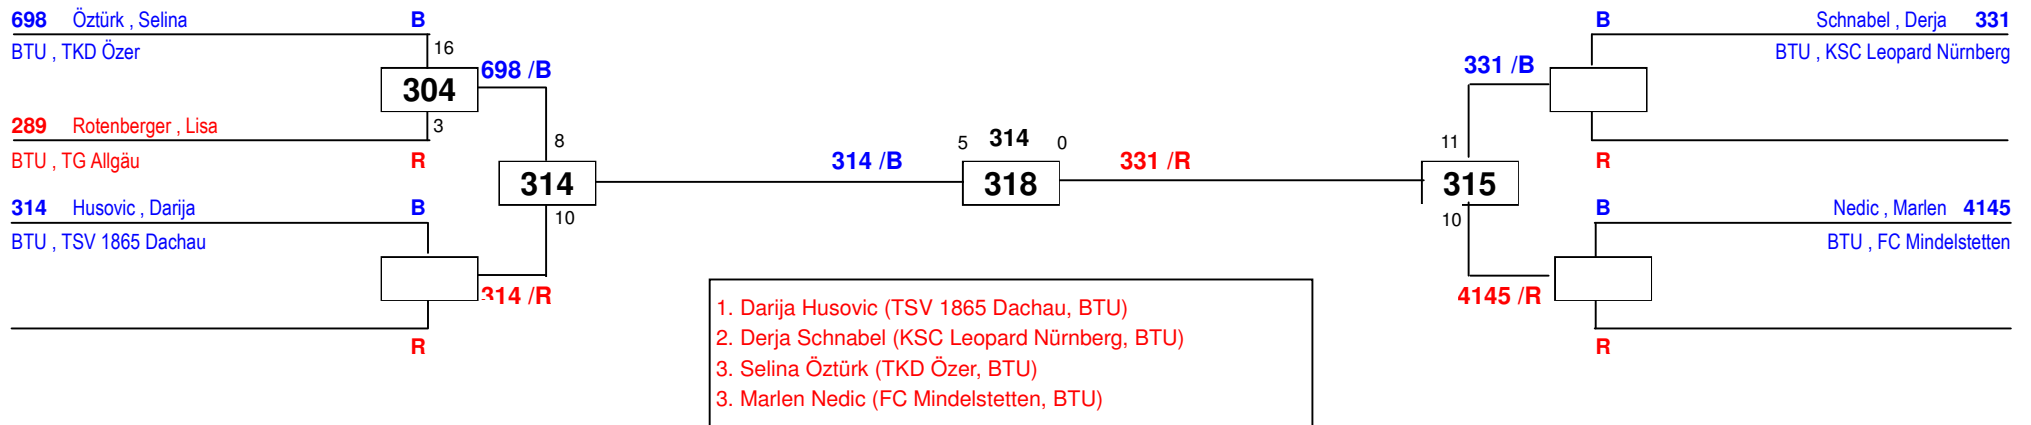

Bayerische Meisterschaft 2015

am 21.11.2015

J Bw+59

Draw Sheet