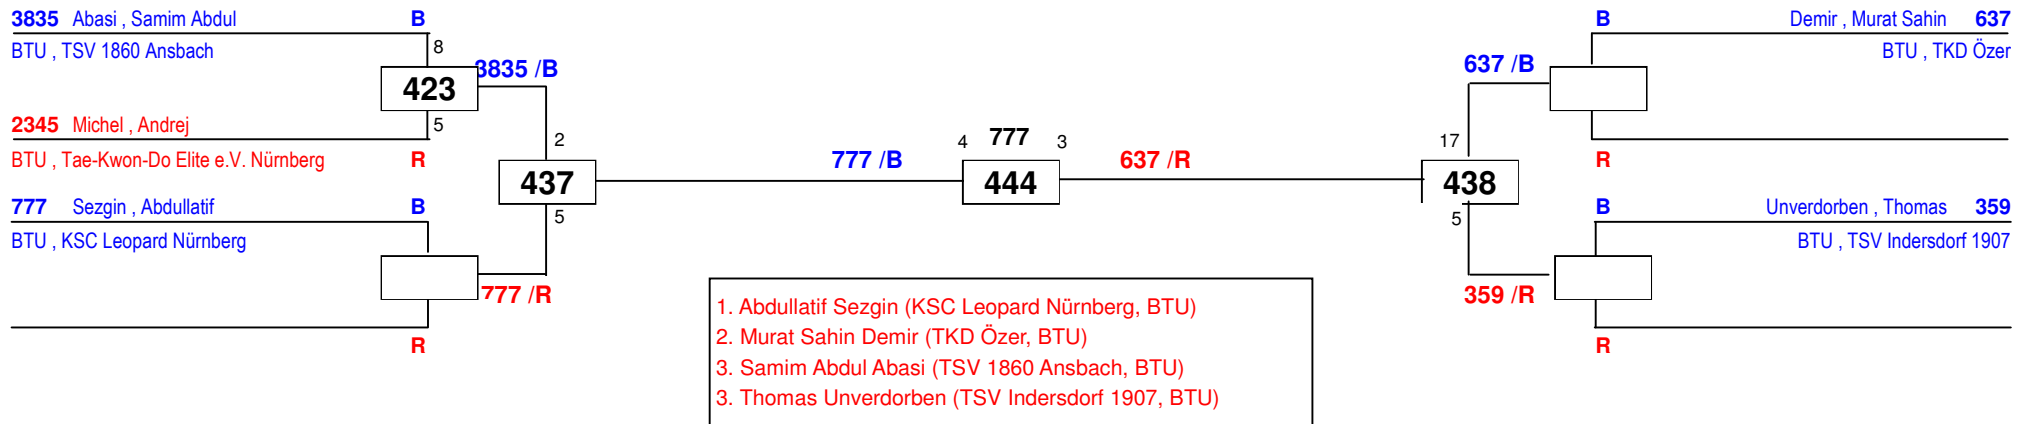

Draw Sheet

Bayerische Meisterschaft 2015

am 21.11.2015

H-58

Draw Sheet

Bayerische Meisterschaft 2015

am 21.11.2015

H-68