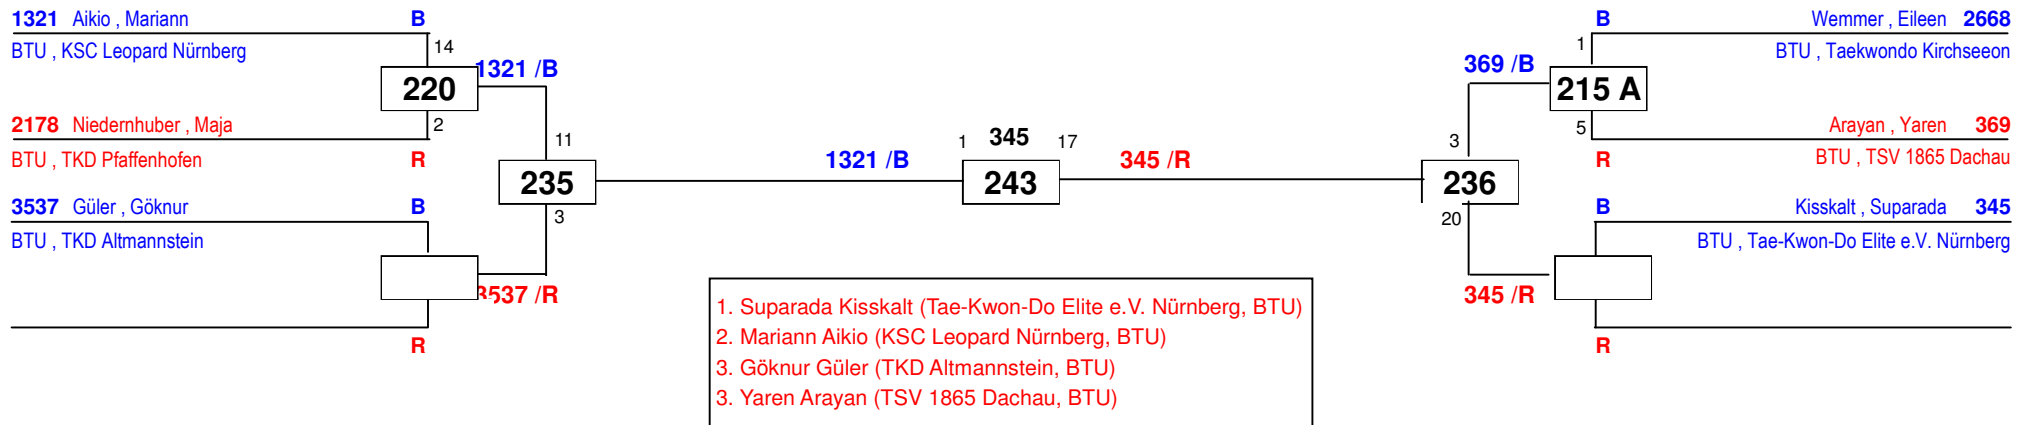

Bayerische Meisterschaft 2015

am 21.11.2015

J Bw-41

Draw Sheet