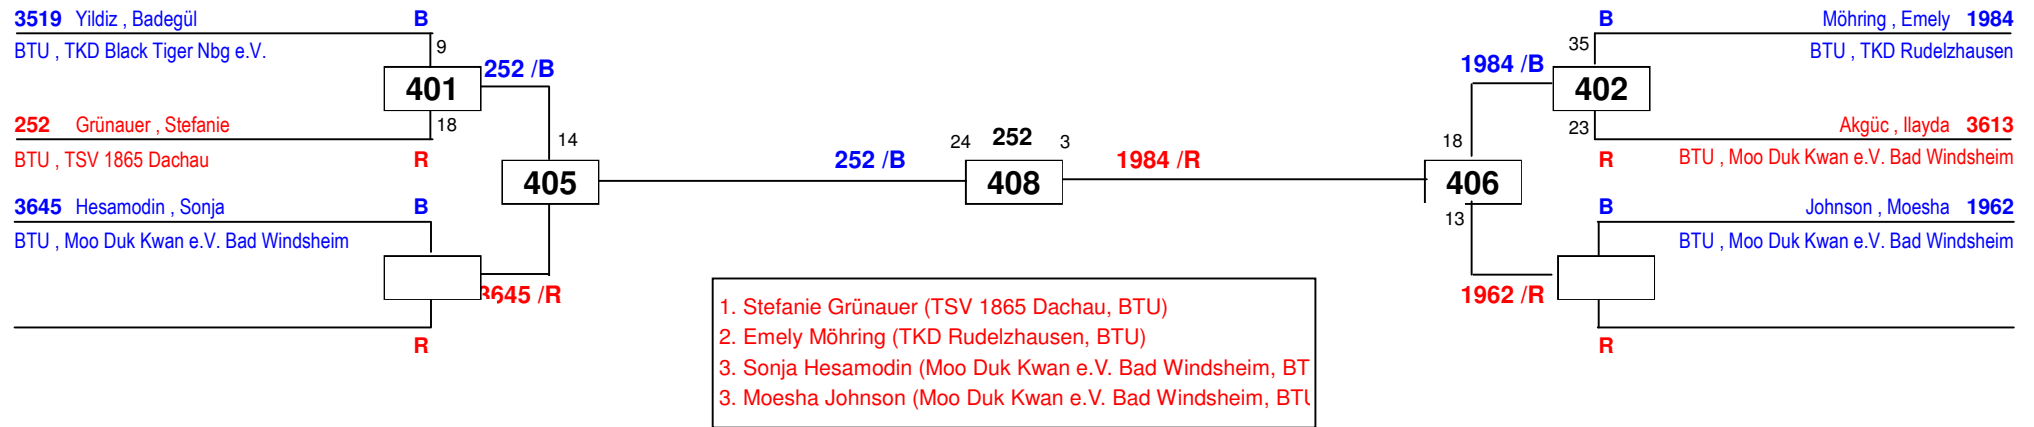

Bayerische Meisterschaft 2015

am 21.11.2015

J Bw-55

Draw Sheet