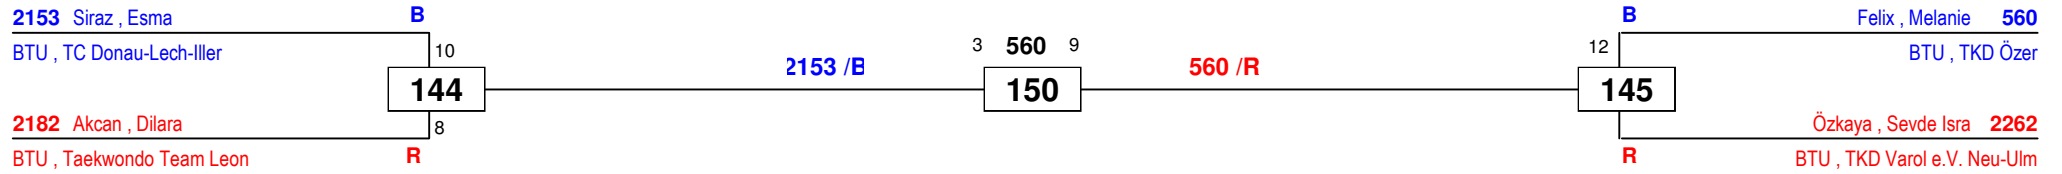

Bayerische Meisterschaft 2015

am 21.11.2015

J Aw-46

Draw Sheet

1. Melanie Felix (TKD Özer, BTU)
2. Ema Siraz (TC Donau-Lech-Iller, BTU)
3. Dilara Akcan (Taekwondo Team Leon, BTU)
3. Sevde Isra Özkaya (TKD Varol e.V. Neu-Ulm, BTU)