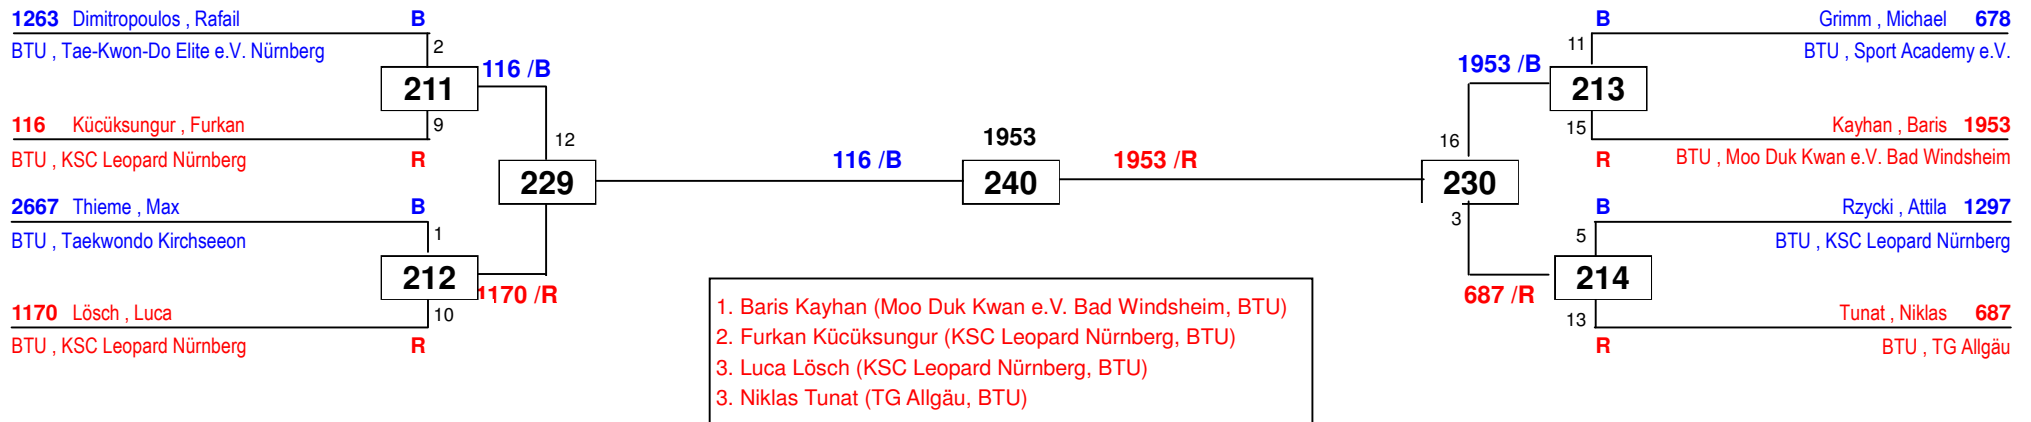

Bayerische Meisterschaft 2015

am 21.11.2015

J Bm-41

Draw Sheet