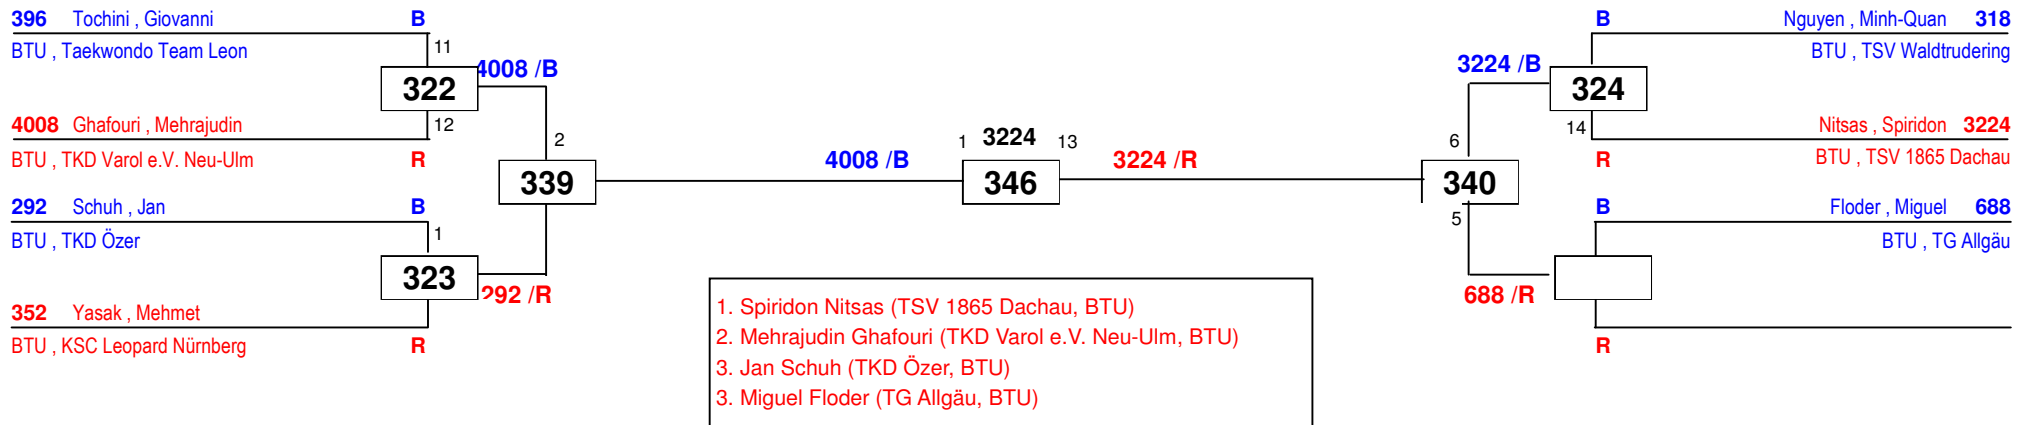

Bayerische Meisterschaft 2015

am 21.11.2015

J Am-55

Draw Sheet