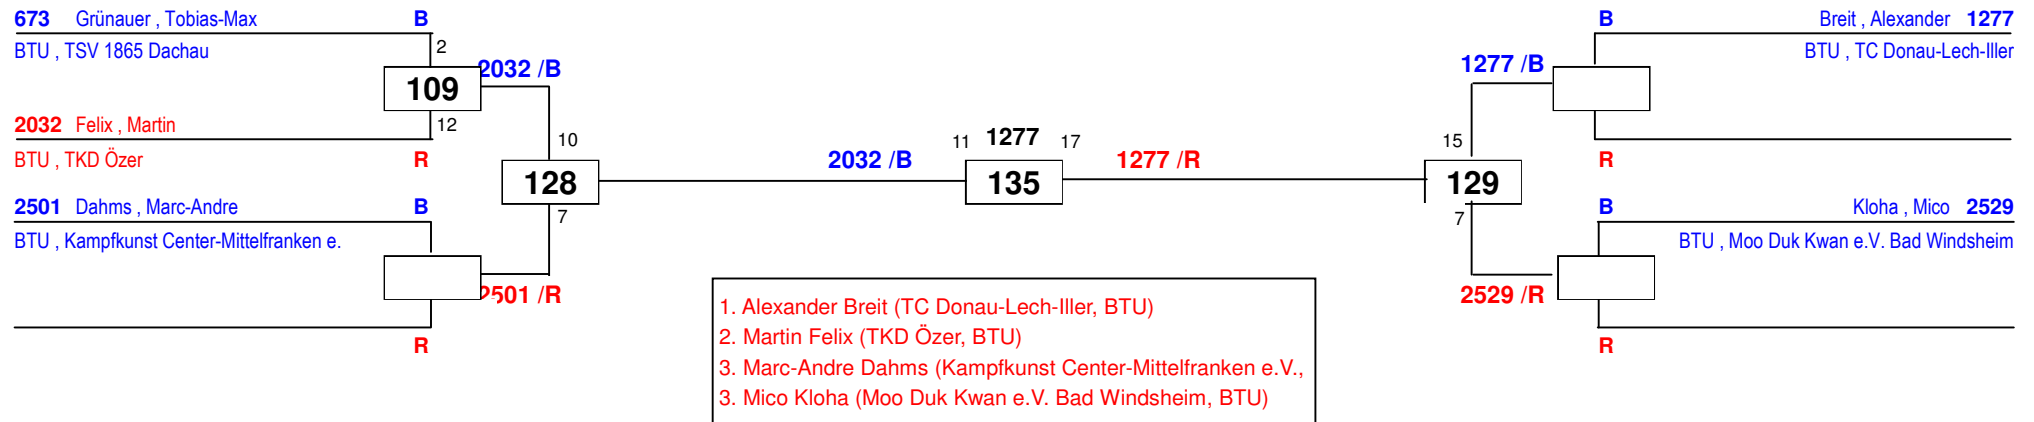

Bayerische Meisterschaft 2015

am 21.11.2015

J Cm-29

Draw Sheet