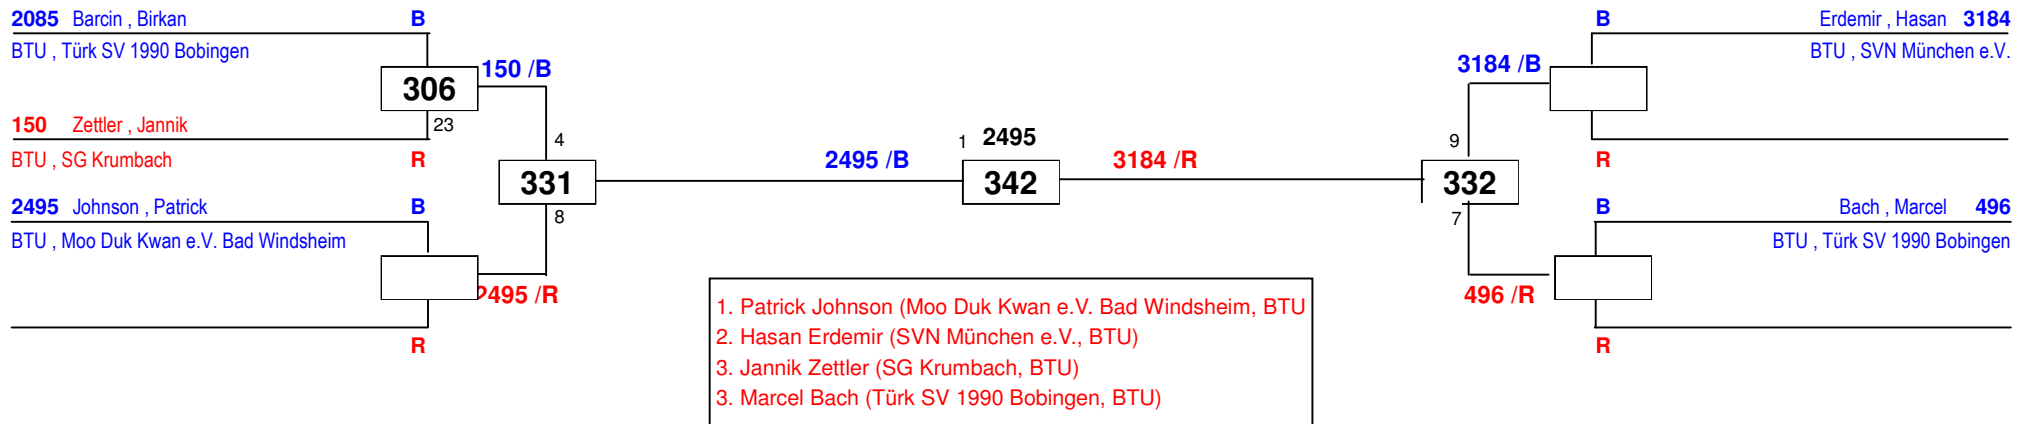

1. Bayernpokal 2016

am 19.03.2016

J Am+78

Draw Sheet