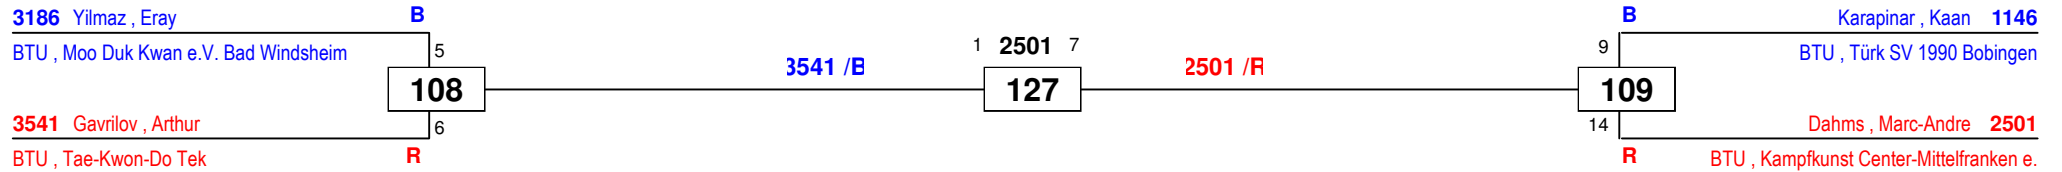

1. Furkan Siraz (TC Donau-Lech-Iller, BTU)
2. Nico Schäf (Kampfkunst Center-Mittelfranken e.V., BTU)

1. Bayernpokal 2016

am 19.03.2016

J Cm-35

Draw Sheet

- 1. Marc-Andre Dahms (Kampfkunst Center-Mittelfranken e.V.,
- 2. Arthur Gavrilov (Tae-Kwon-Do Tek, BTU)
- 3. Eray Yilmaz (Moo Duk Kwan e.V. Bad Windsheim, BTU)
- 3. Kaan Karapinar (Türk SV 1990 Bobingen, BTU)