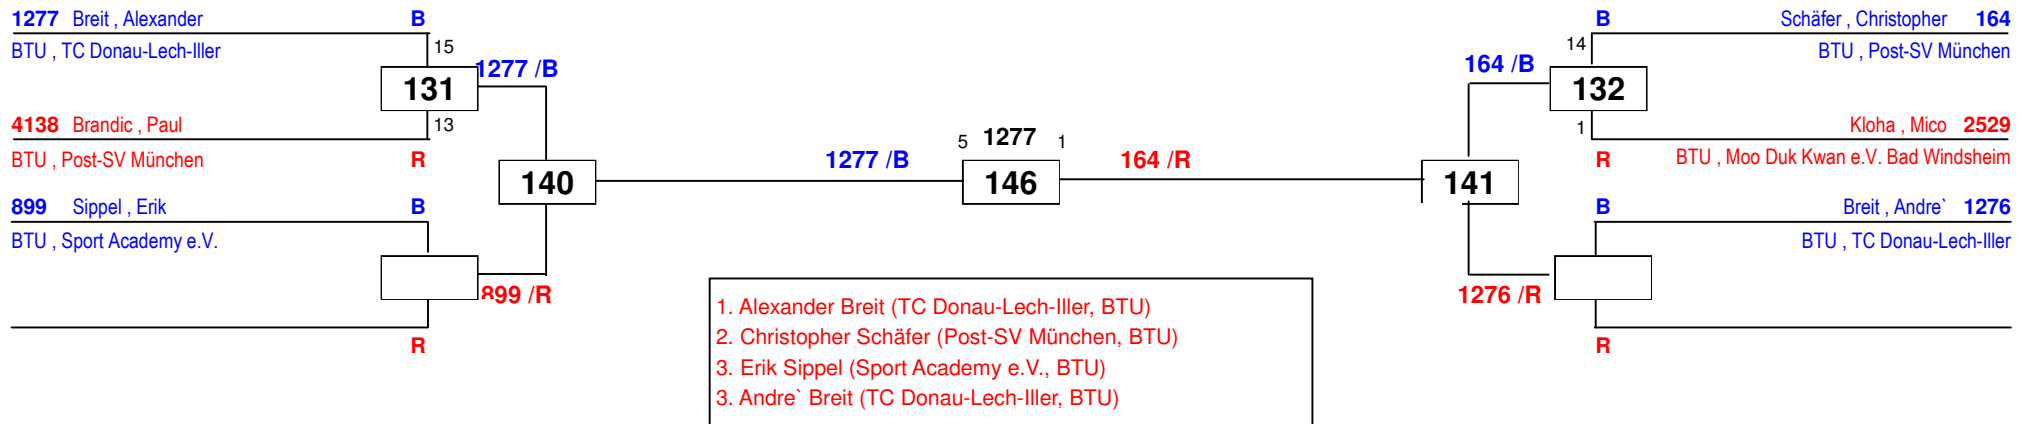

1. Bayernpokal 2016

am 19.03.2016

J Bm-33

Draw Sheet