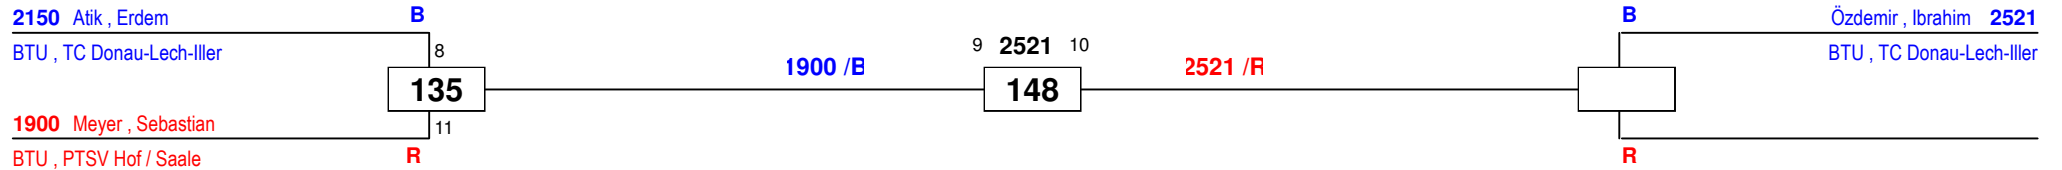

am 19.03.2016

J Bm-33

Draw Sheet

1. Bayernpokal 2016

am 19.03.2016

J Bm-37

Draw Sheet

1. Ibrahim Özdemir (TC Donau-Lech-Iller, BTU)
2. Sebastian Meyer (PTSV Hof / Saale, BTU)
3. Erdem Atik (TC Donau-Lech-Iller, BTU)