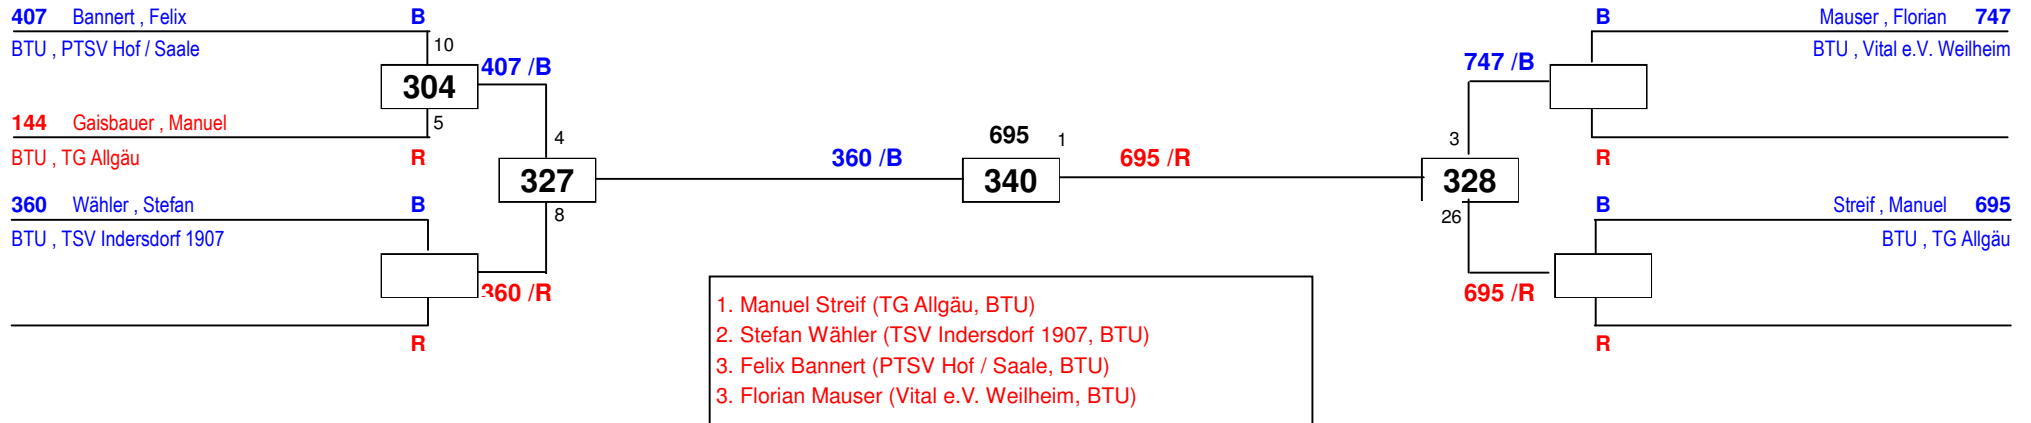

am 19.03.2016

H-68

Draw Sheet

1. Bayernpokal 2016

am 19.03.2016

H-74

Draw Sheet

1. Bayernpokal 2016