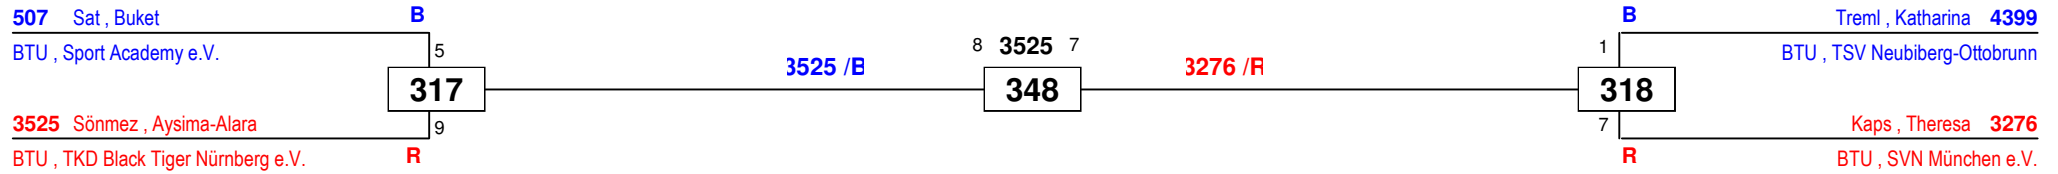

1. Dilara Sentürk (Taekwondo Team Leon, BTU)
2. Antonia Pozatzidou (TSV Neubiberg-Ottobrunn, BTU)

1. Bayernpokal 2016

am 19.03.2016
J Aw-59 LK II

Draw Sheet

1. Aysima-Alara Sönmez (TKD Black Tiger Nürnberg e.V., BTU)
2. Theresa Kaps (SVN München e.V., BTU)
3. Buket Sat (Sport Academy e.V., BTU)
3. Katharina Treml (TSV Neubiberg-Ottobrunn, BTU)