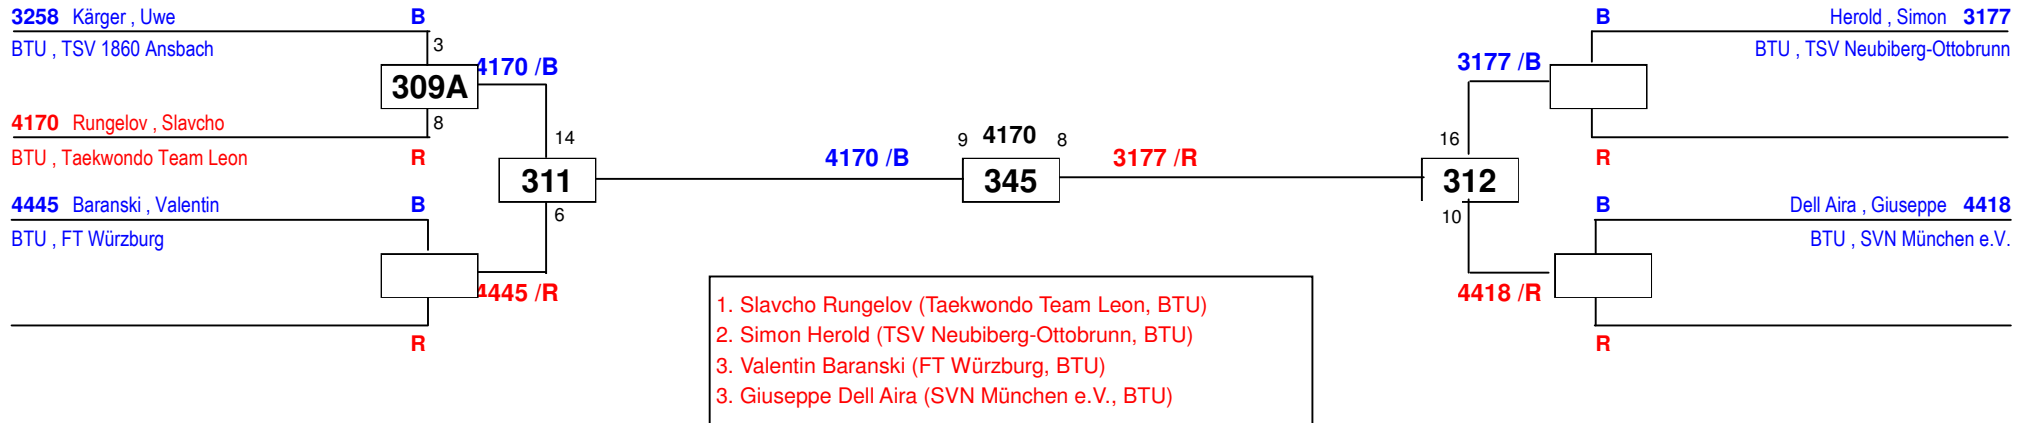

1. Bayernpokal 2016

am 19.03.2016

H-80 LK II

Draw Sheet