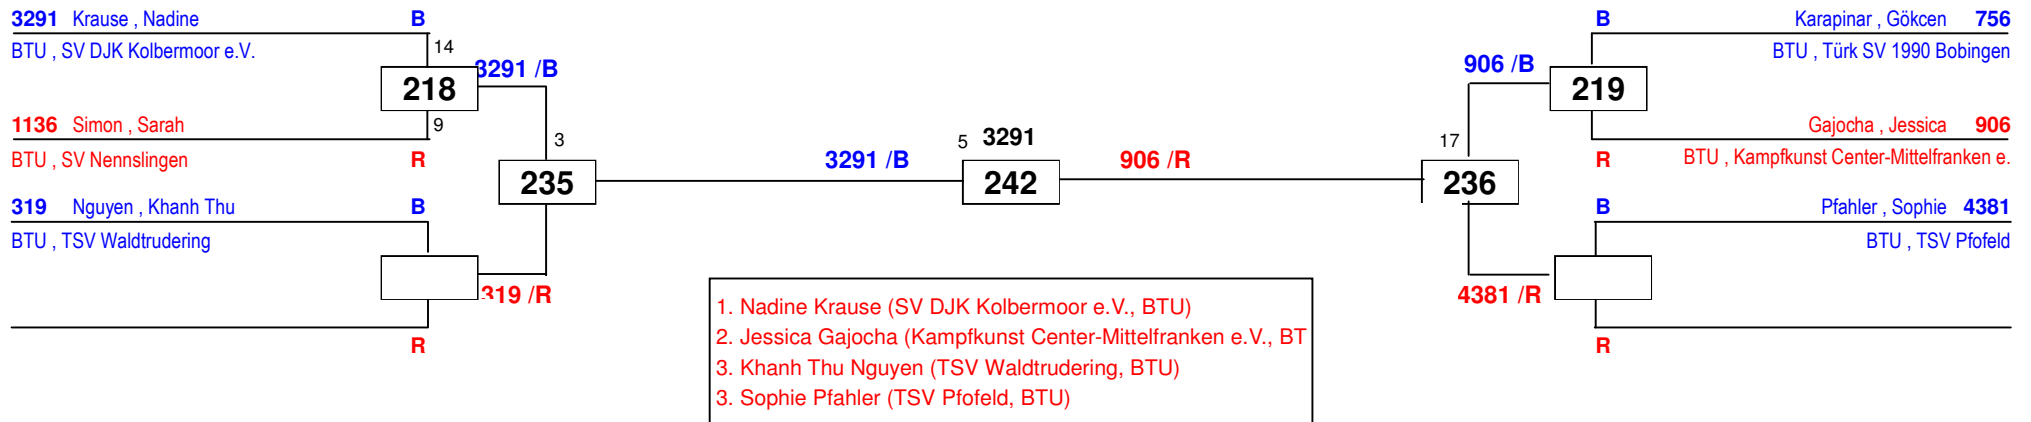

1. Bayernpokal 2016

am 19.03.2016

D-62

Draw Sheet