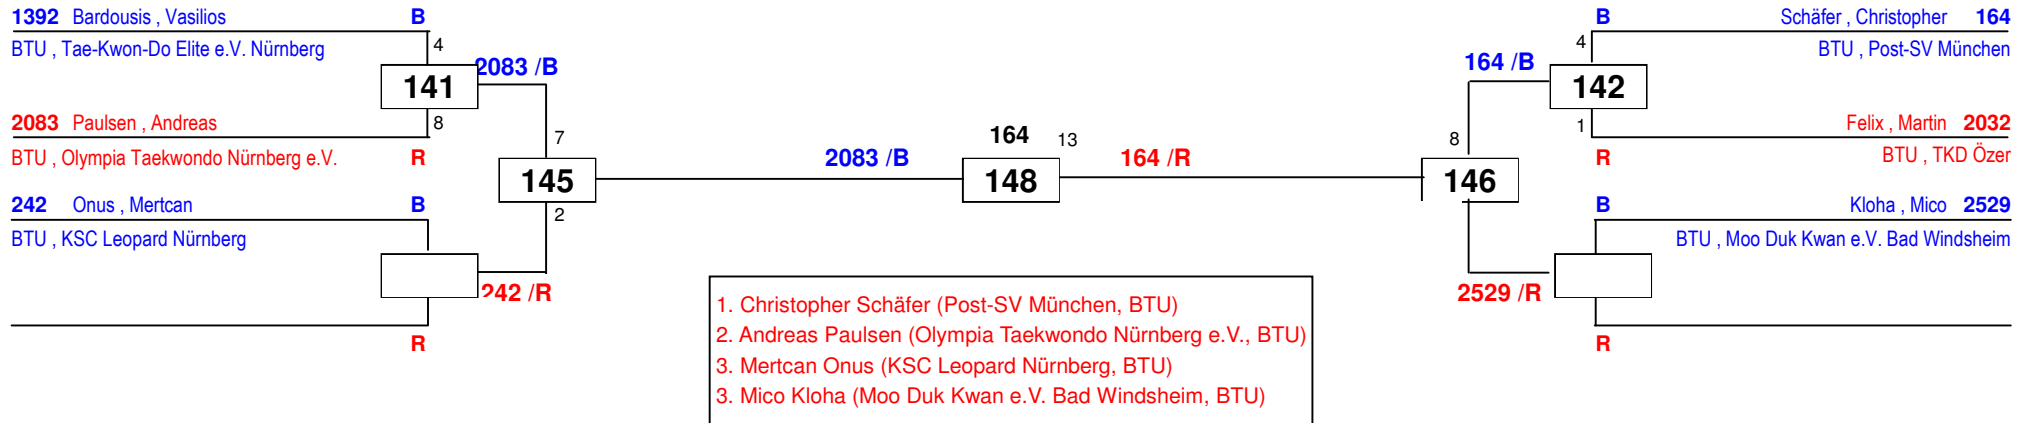

430

Neuhäuser , Luca 1314

BTU , SV Geroldshausen

1. Luca Neuhäuser (SV Geroldshausen, BTU)
2. Marvin Greue (Taekwondo Kirchseeon, BTU)

2. Bayernpokal 2016

am 16.04.2016

J Bm-33

Draw Sheet