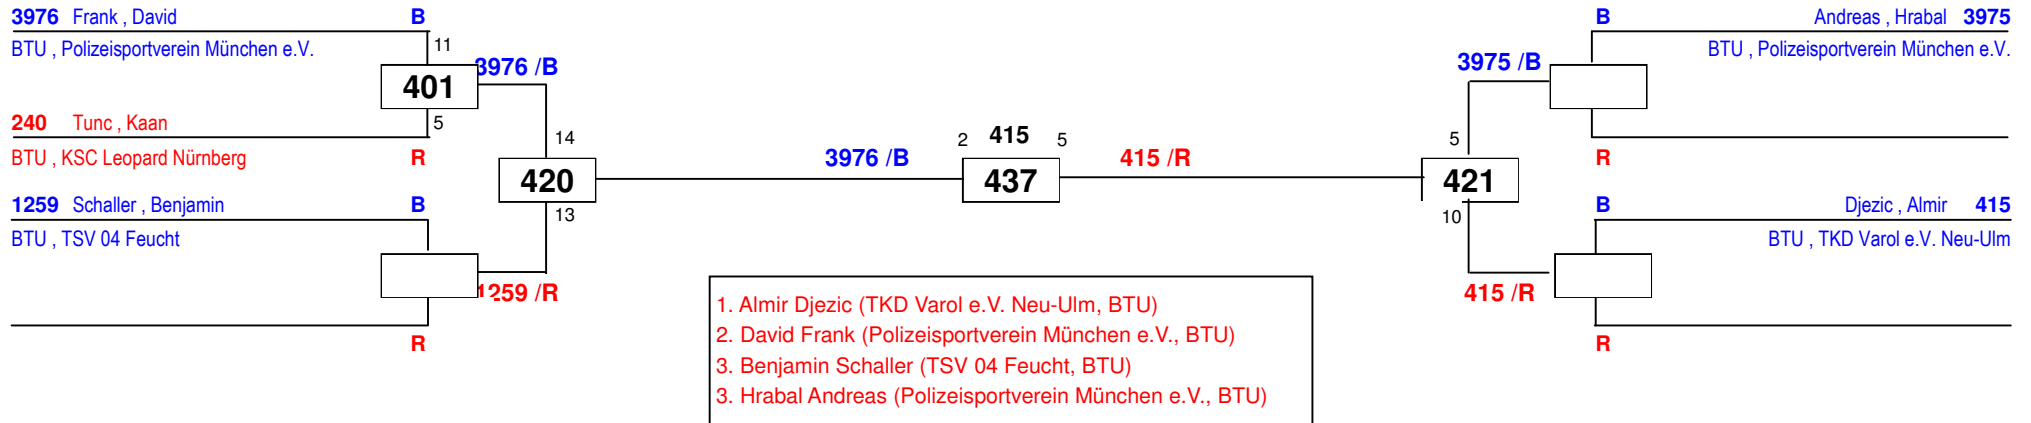

2. Bayernpokal 2016

am 16.04.2016

H-87

Draw Sheet