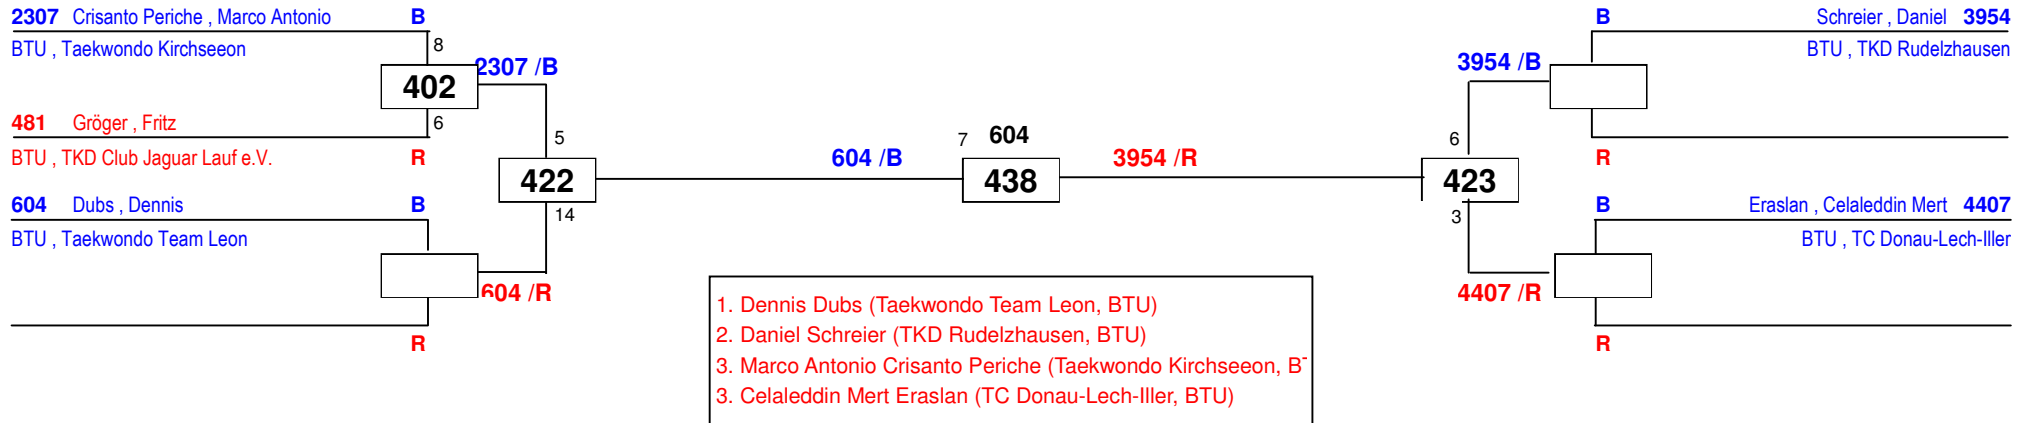

2. Bayernpokal 2016

am 16.04.2016

J Bm-53

Draw Sheet