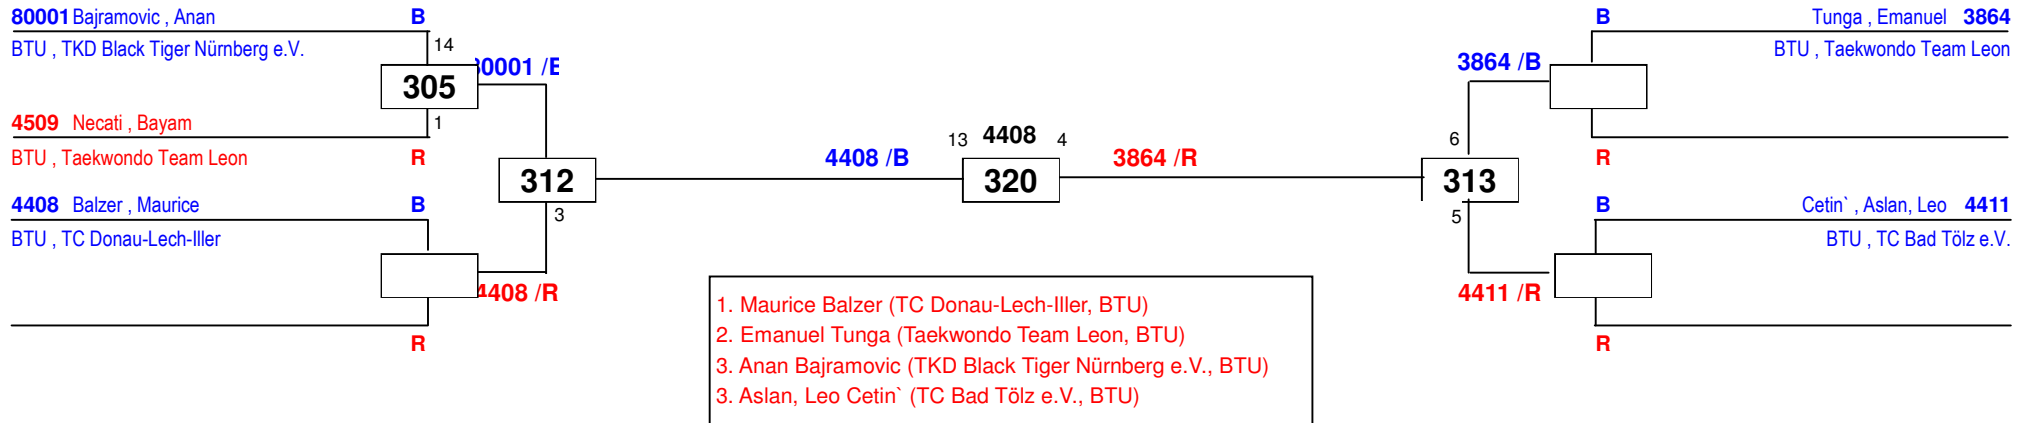

2. Bayernpokal 2016

am 16.04.2016
J Cm-43 LK II

Draw Sheet