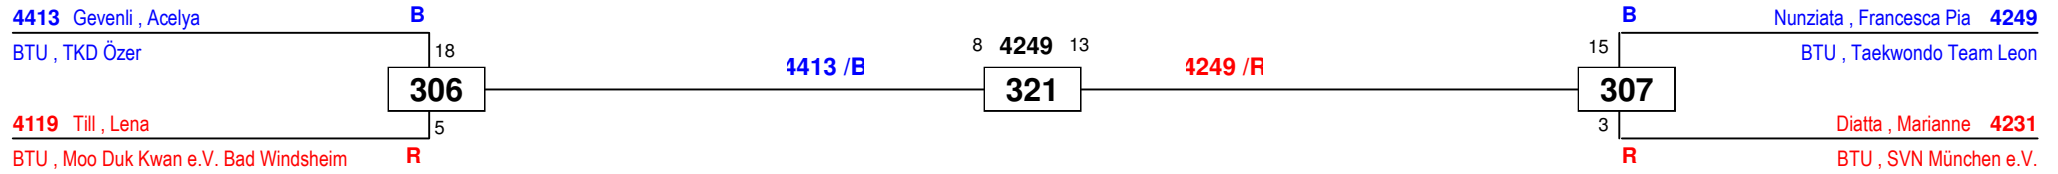

2. Bayernpokal 2016

am 16.04.2016
J Cw-39 LK II

Draw Sheet

1. Francesca Pia Nunziata (Taekwondo Team Leon, BTU)
2. Acelya Gevenli (TKD Özer, BTU)
3. Lena Till (Moo Duk Kwan e.V. Bad Windsheim, BTU)
3. Marianne Diatta (SVN München e.V., BTU)