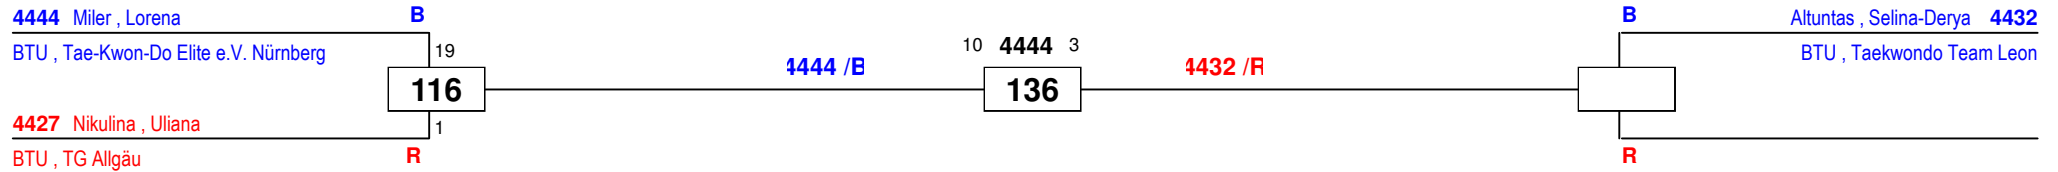

2. Bayernpokal 2016

am 16.04.2016
J Dw-22 LK II

Draw Sheet

1. Lorena Miler (Tae-Kwon-Do Elite e.V. Nürnberg, BTU)
2. Selina-Derya Altuntas (Taekwondo Team Leon, BTU)
3. Uliana Nikulina (TG Allgäu, BTU)