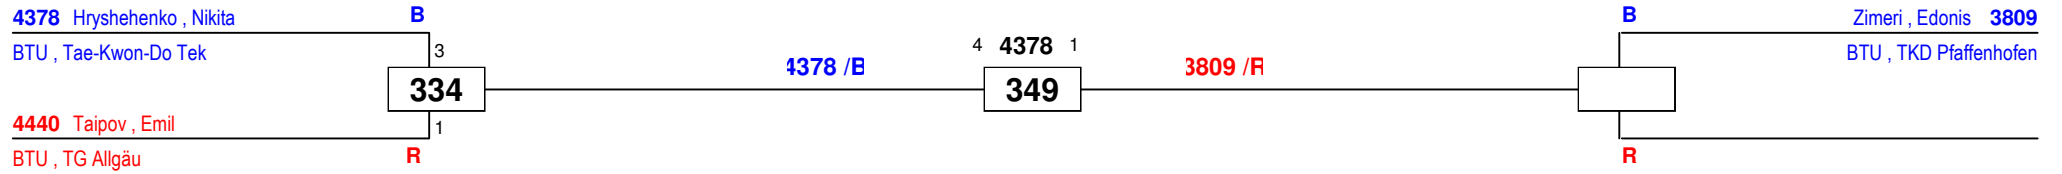

1. Österlein Maxim (TC Donau-Lech-Iller, BTU)
2. Leo Bayerlein (TSV Pfofeld, BTU)

2. Bayernpokal 2016

am 16.04.2016
J Bm-49 LK II

Draw Sheet

- 1. Nikita Hryshehenko (Tae-Kwon-Do Tek, BTU)
 - 2. Edonis Zimeri (TKD Pfaffenhofen, BTU)
 - 3. Emil Taipov (TG Allgäu, BTU)