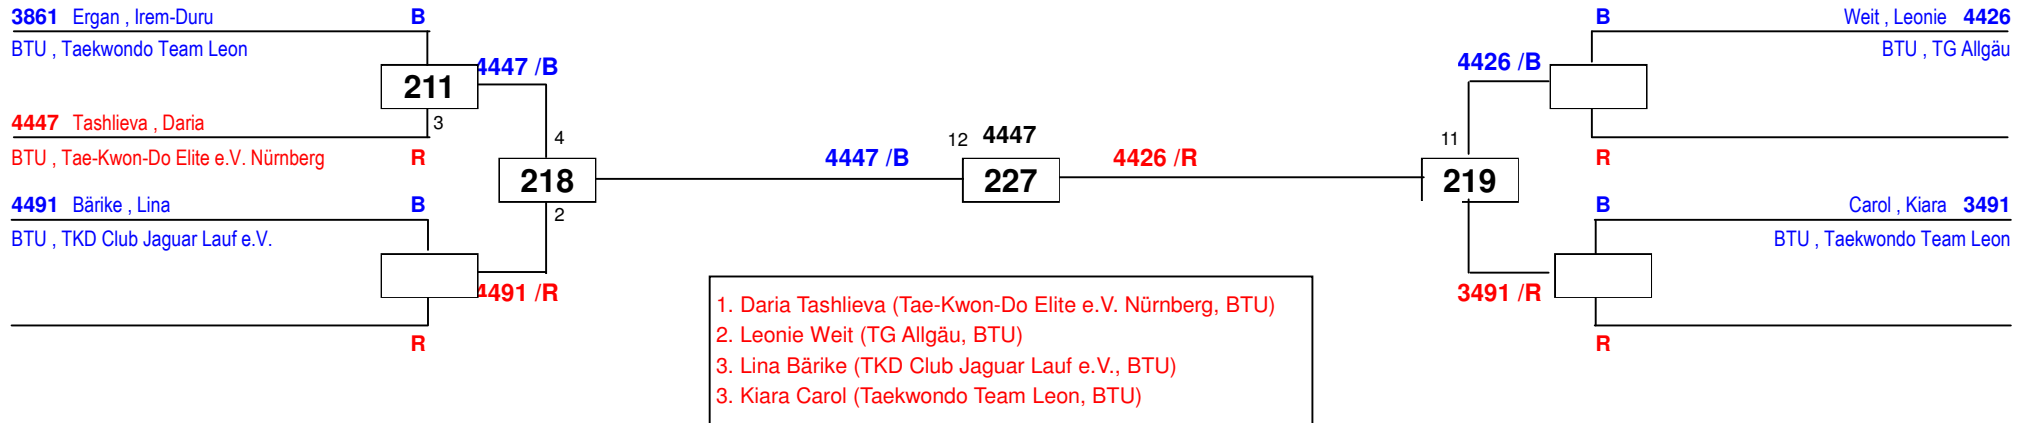

Reichelt, Vanessa 3492
BTU, Taekwondo Team Leon

1. Imran Sille (TKD Özer, BTU)
2. Vanessa Reichelt (Taekwondo Team Leon, BTU)

2. Bayernpokal 2016

am 16.04.2016

J Cw-35 LK II

Draw Sheet

2. Bayernpokal 2016

am 16.04.2016
J Cw-39 LK II