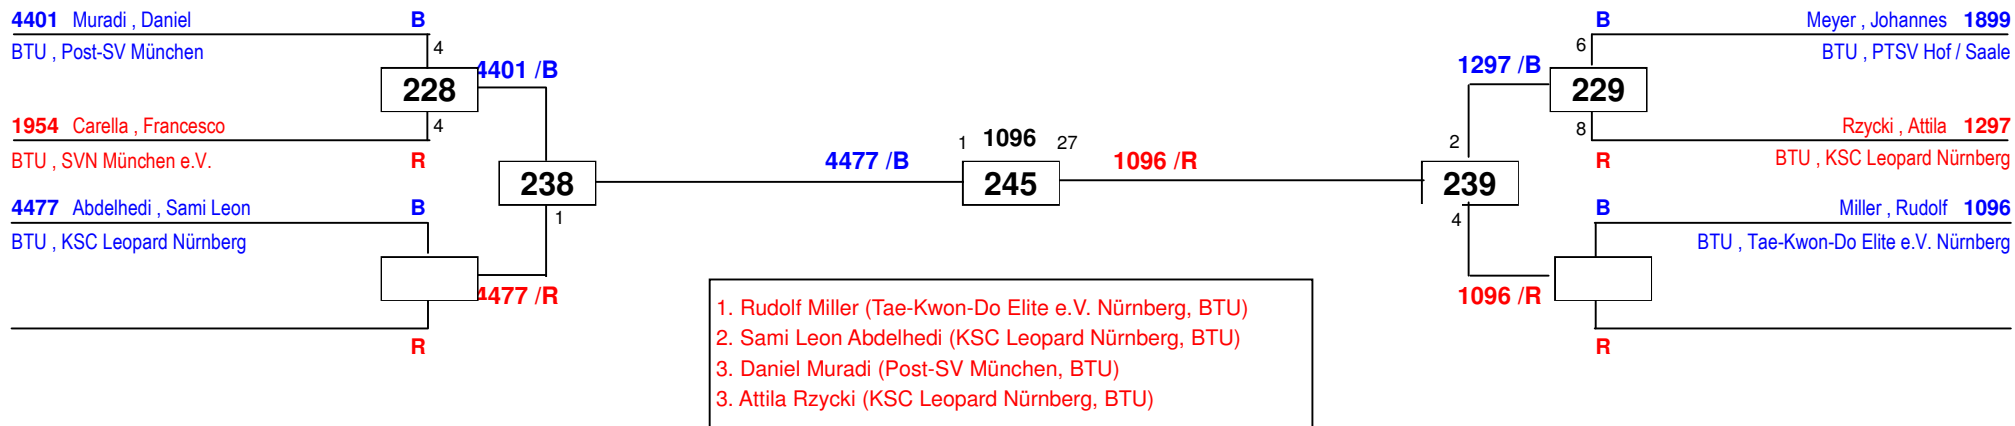

2. Bayernpokal 2016

am 16.04.2016

J Bm-45

Draw Sheet