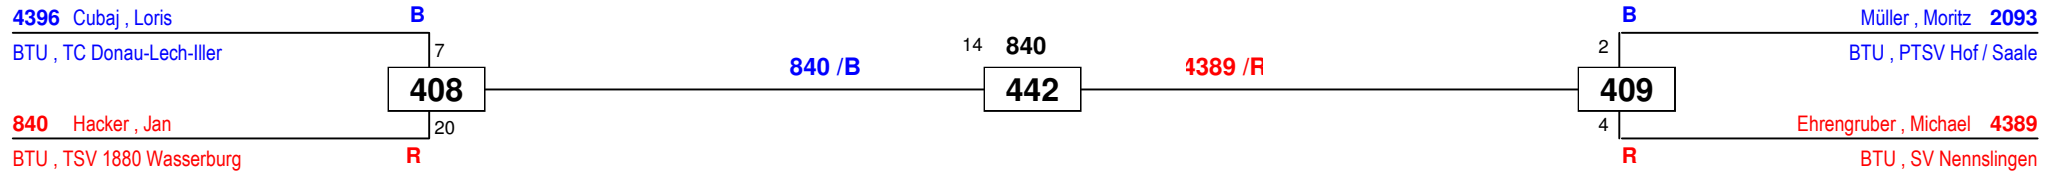

2. Bayernpokal 2016

am 16.04.2016
J Am-55 LK II

Draw Sheet

1. Jan Hacker (TSV 1880 Wasserburg, BTU)
2. Michael Ehrenguber (SV Nennslingen, BTU)
3. Loris Cubaj (TC Donau-Lech-Iller, BTU)
3. Moritz Müller (PTSV Hof / Saale, BTU)