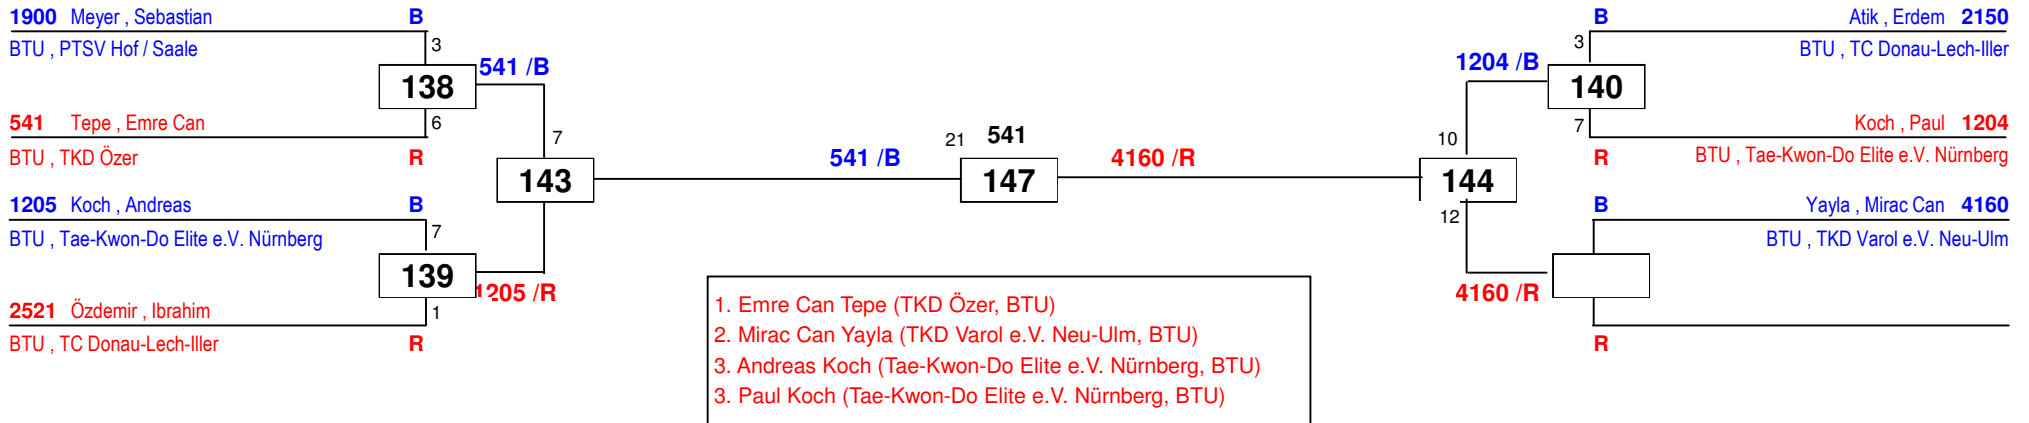

2. Bayernpokal 2016

am 16.04.2016

J Bm-37

Draw Sheet