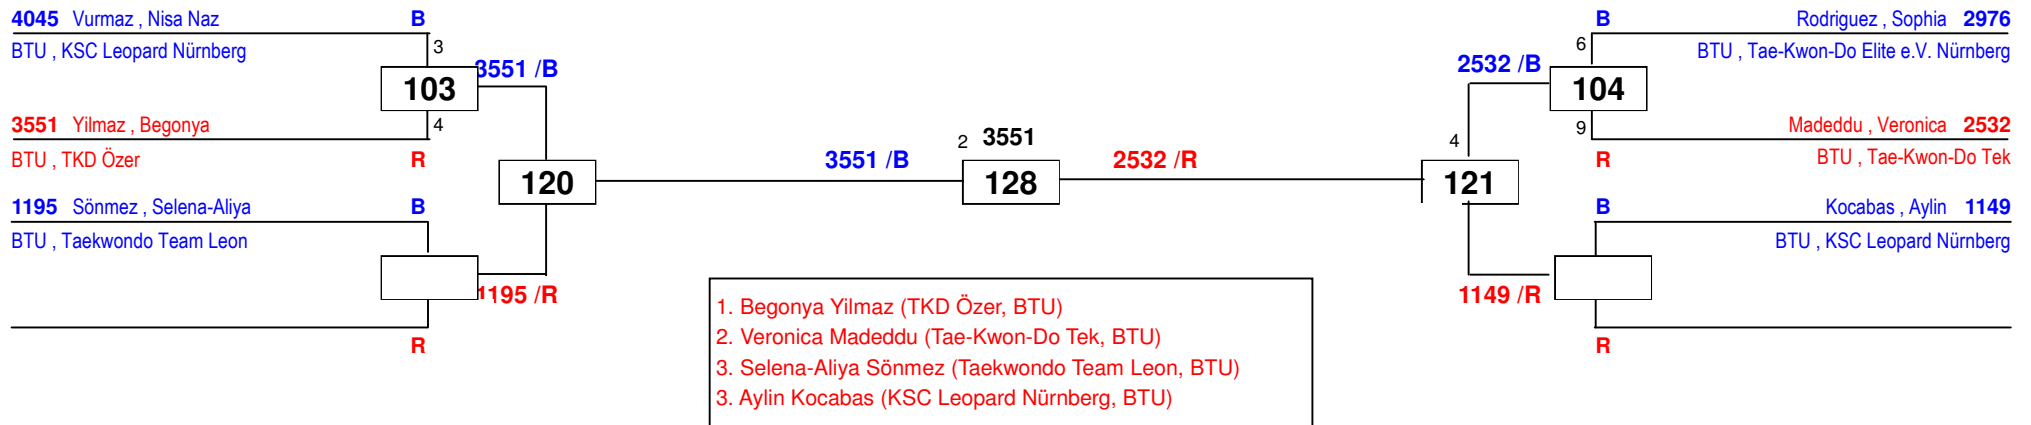

2. Bayernpokal 2016

am 16.04.2016

J Cw-32

Draw Sheet