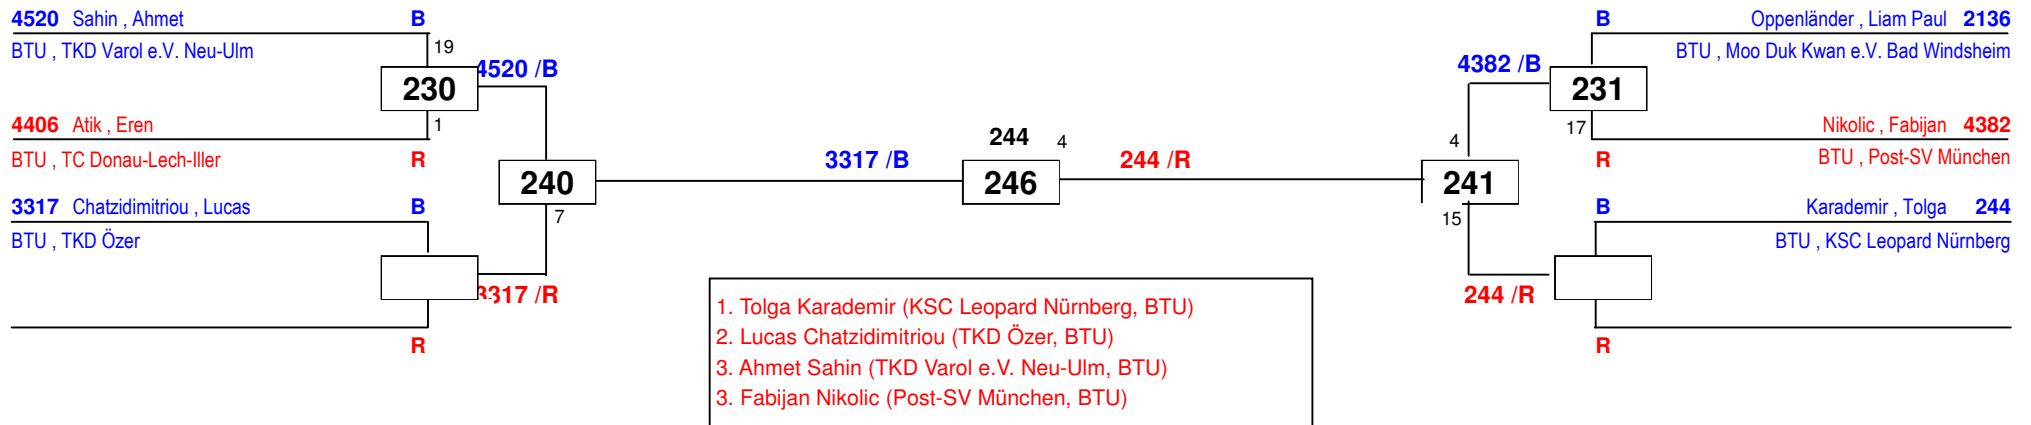

2. Bayernpokal 2016

am 16.04.2016

J Bm-49

Draw Sheet