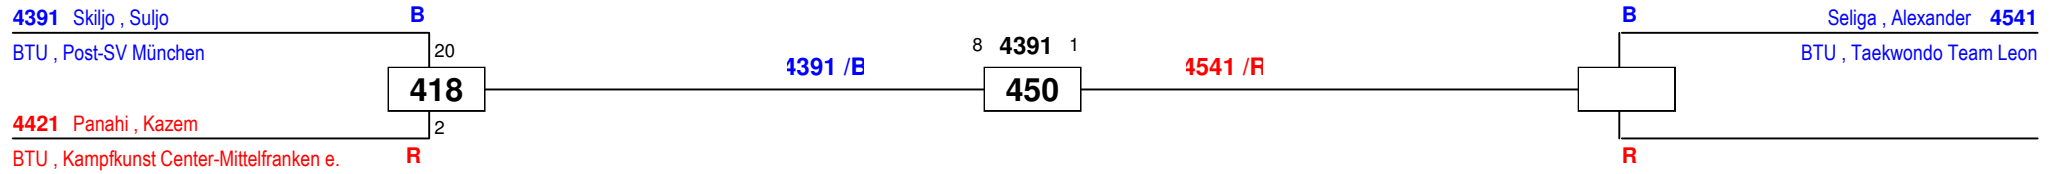

2. Bayernpokal 2016

am 16.04.2016
J Am-73 LK II

Draw Sheet

1. Suljo Skiljo (Post-SV München, BTU)
  2. Alexander Seliga (Taekwondo Team Leon, BTU)
  3. Kazem Panahi (Kampfkunst Center-Mittelfranken e.V., BTU)