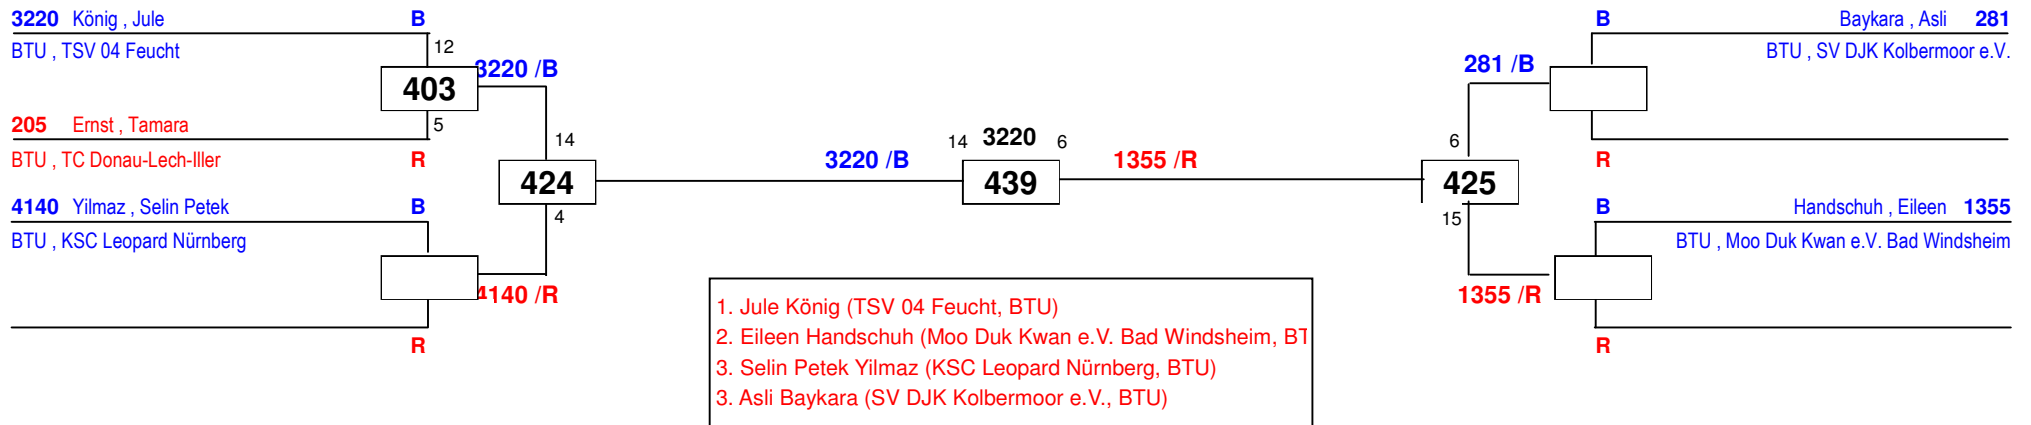

2. Bayernpokal 2016

am 16.04.2016

J Bw-55

Draw Sheet