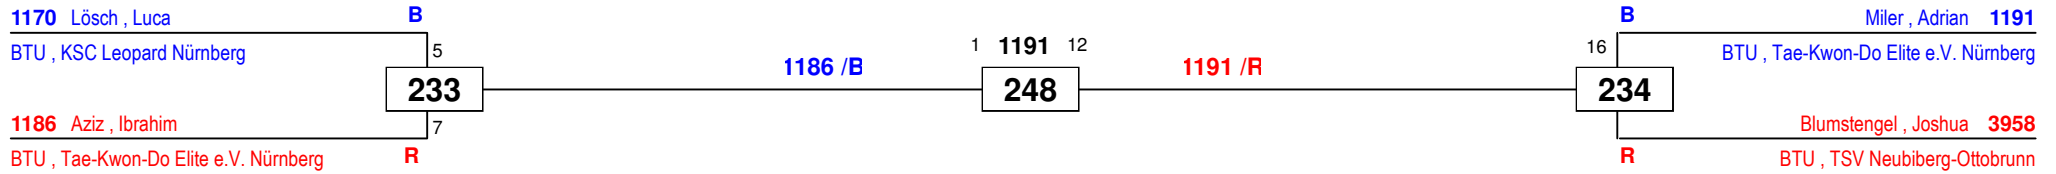

1. Adrian Miler (Tae-Kwon-Do Elite e.V. Nürnberg, BTU)
2. Ibrahim Aziz (Tae-Kwon-Do Elite e.V. Nürnberg, BTU)
3. Luca Lösch (KSC Leopard Nürnberg, BTU)
3. Joshua Blumstengel (TSV Neubiberg-Ottobrunn, BTU)