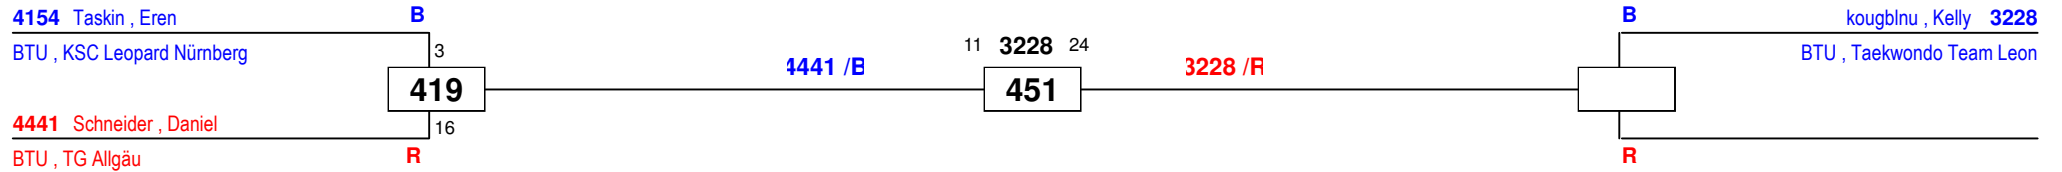

2. Bayernpokal 2016

am 16.04.2016
J Bm-53 LK II

Draw Sheet

1. Kelly kougblnu (Taekwondo Team Leon, BTU)
2. Daniel Schneider (TG Allgäu, BTU)
3. Eren Taskin (KSC Leopard Nürnberg, BTU)