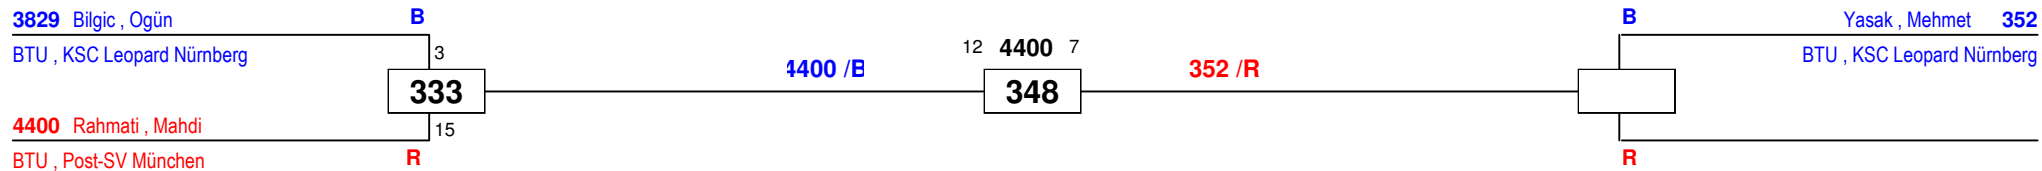

2. Bayernpokal 2016

am 16.04.2016

J Am-55

Draw Sheet

1. Mahdi Rahmati (Post-SV München, BTU)
2. Mehmet Yasak (KSC Leopard Nürnberg, BTU)
3. Ogün Bilgic (KSC Leopard Nürnberg, BTU)