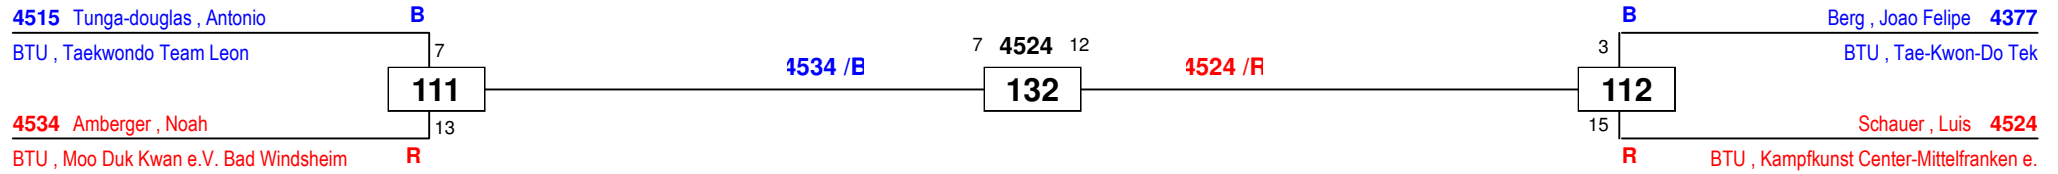

2. Bayernpokal 2016

am 16.04.2016
J Dm-24 LK II

Draw Sheet

1. Luis Schauer (Kampfkunst Center-Mittelfranken e.V., BTU)
  2. Noah Amberger (Moo Duk Kwan e.V. Bad Windsheim, BTU)
  3. Antonio Tunga-douglas (Taekwondo Team Leon, BTU)
  3. Joao Felipe Berg (Tae-Kwon-Do Tek, BTU)