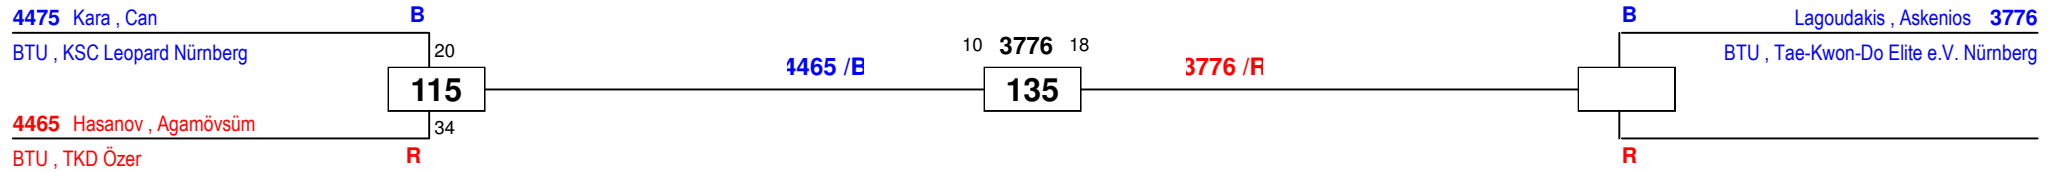

2. Bayernpokal 2016 am 16.04.2016 J Dm-29 LK II

Draw Sheet

1. Askenios Lagoudakis (Tae-Kwon-Do Elite e.V. Nürnberg, BT)
2. Agamövsüm Hasanov (TKD Özer, BTU)
3. Can Kara (KSC Leopard Nürnberg, BTU)