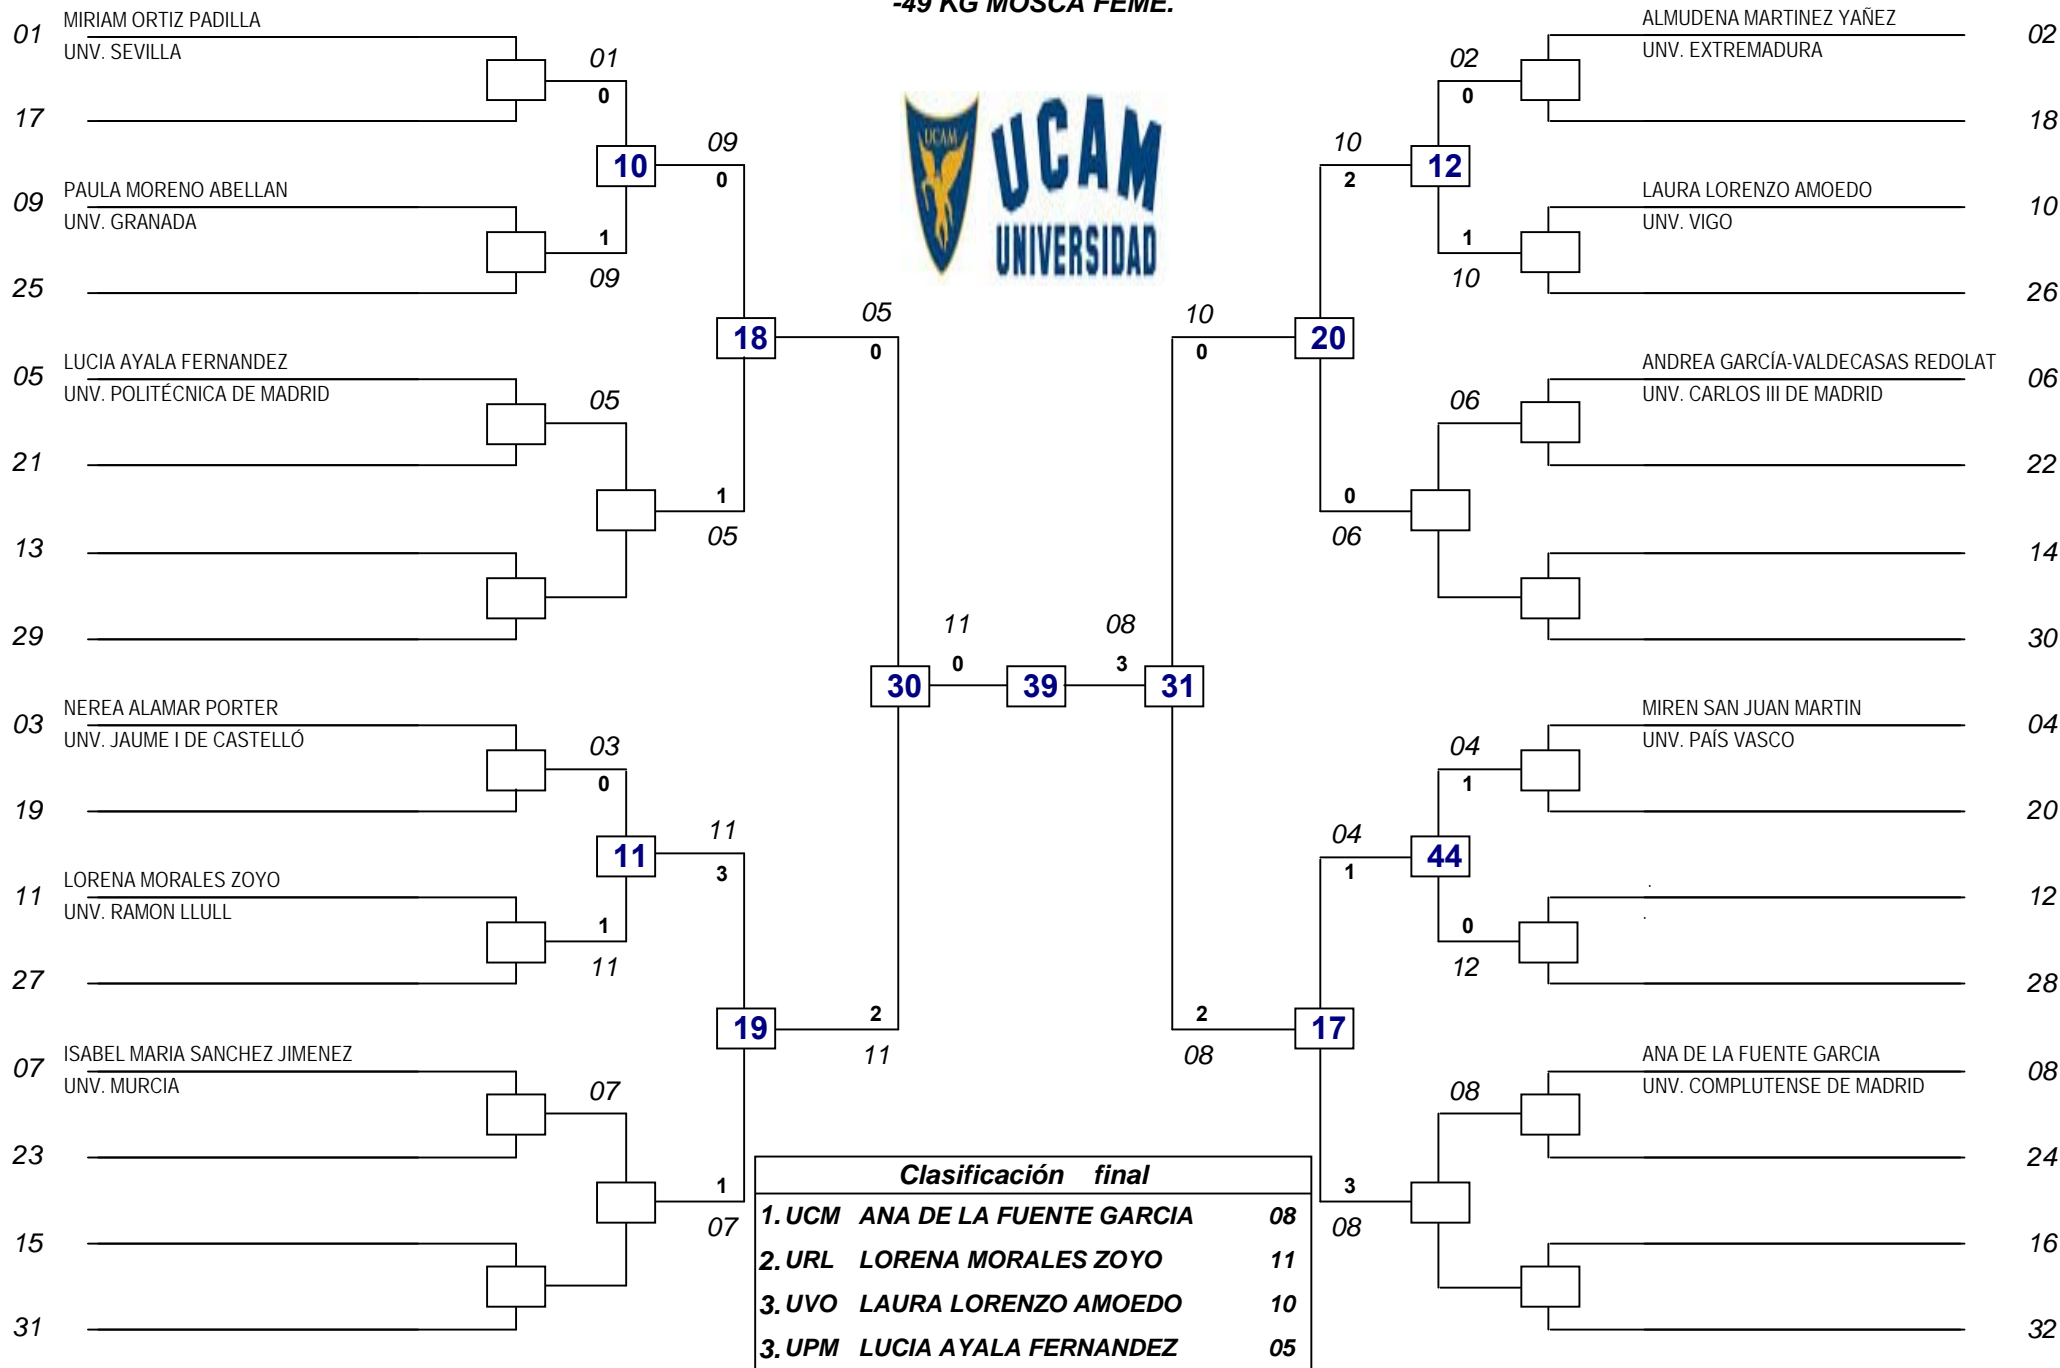

-80 KG SUPERLIGERO MASC.

-49 KG MOSCA FEME.

-62 KG LIGERO FEME.

-46 KG MINIMOSCA FEME.

1ª Ronda Octavos Cuartos Semifinales Final Semifinales Cuartos Octavos 1ª Ronda

-67 KG SUPERLIGERO FEME.

+87 KG PESADO MASC.