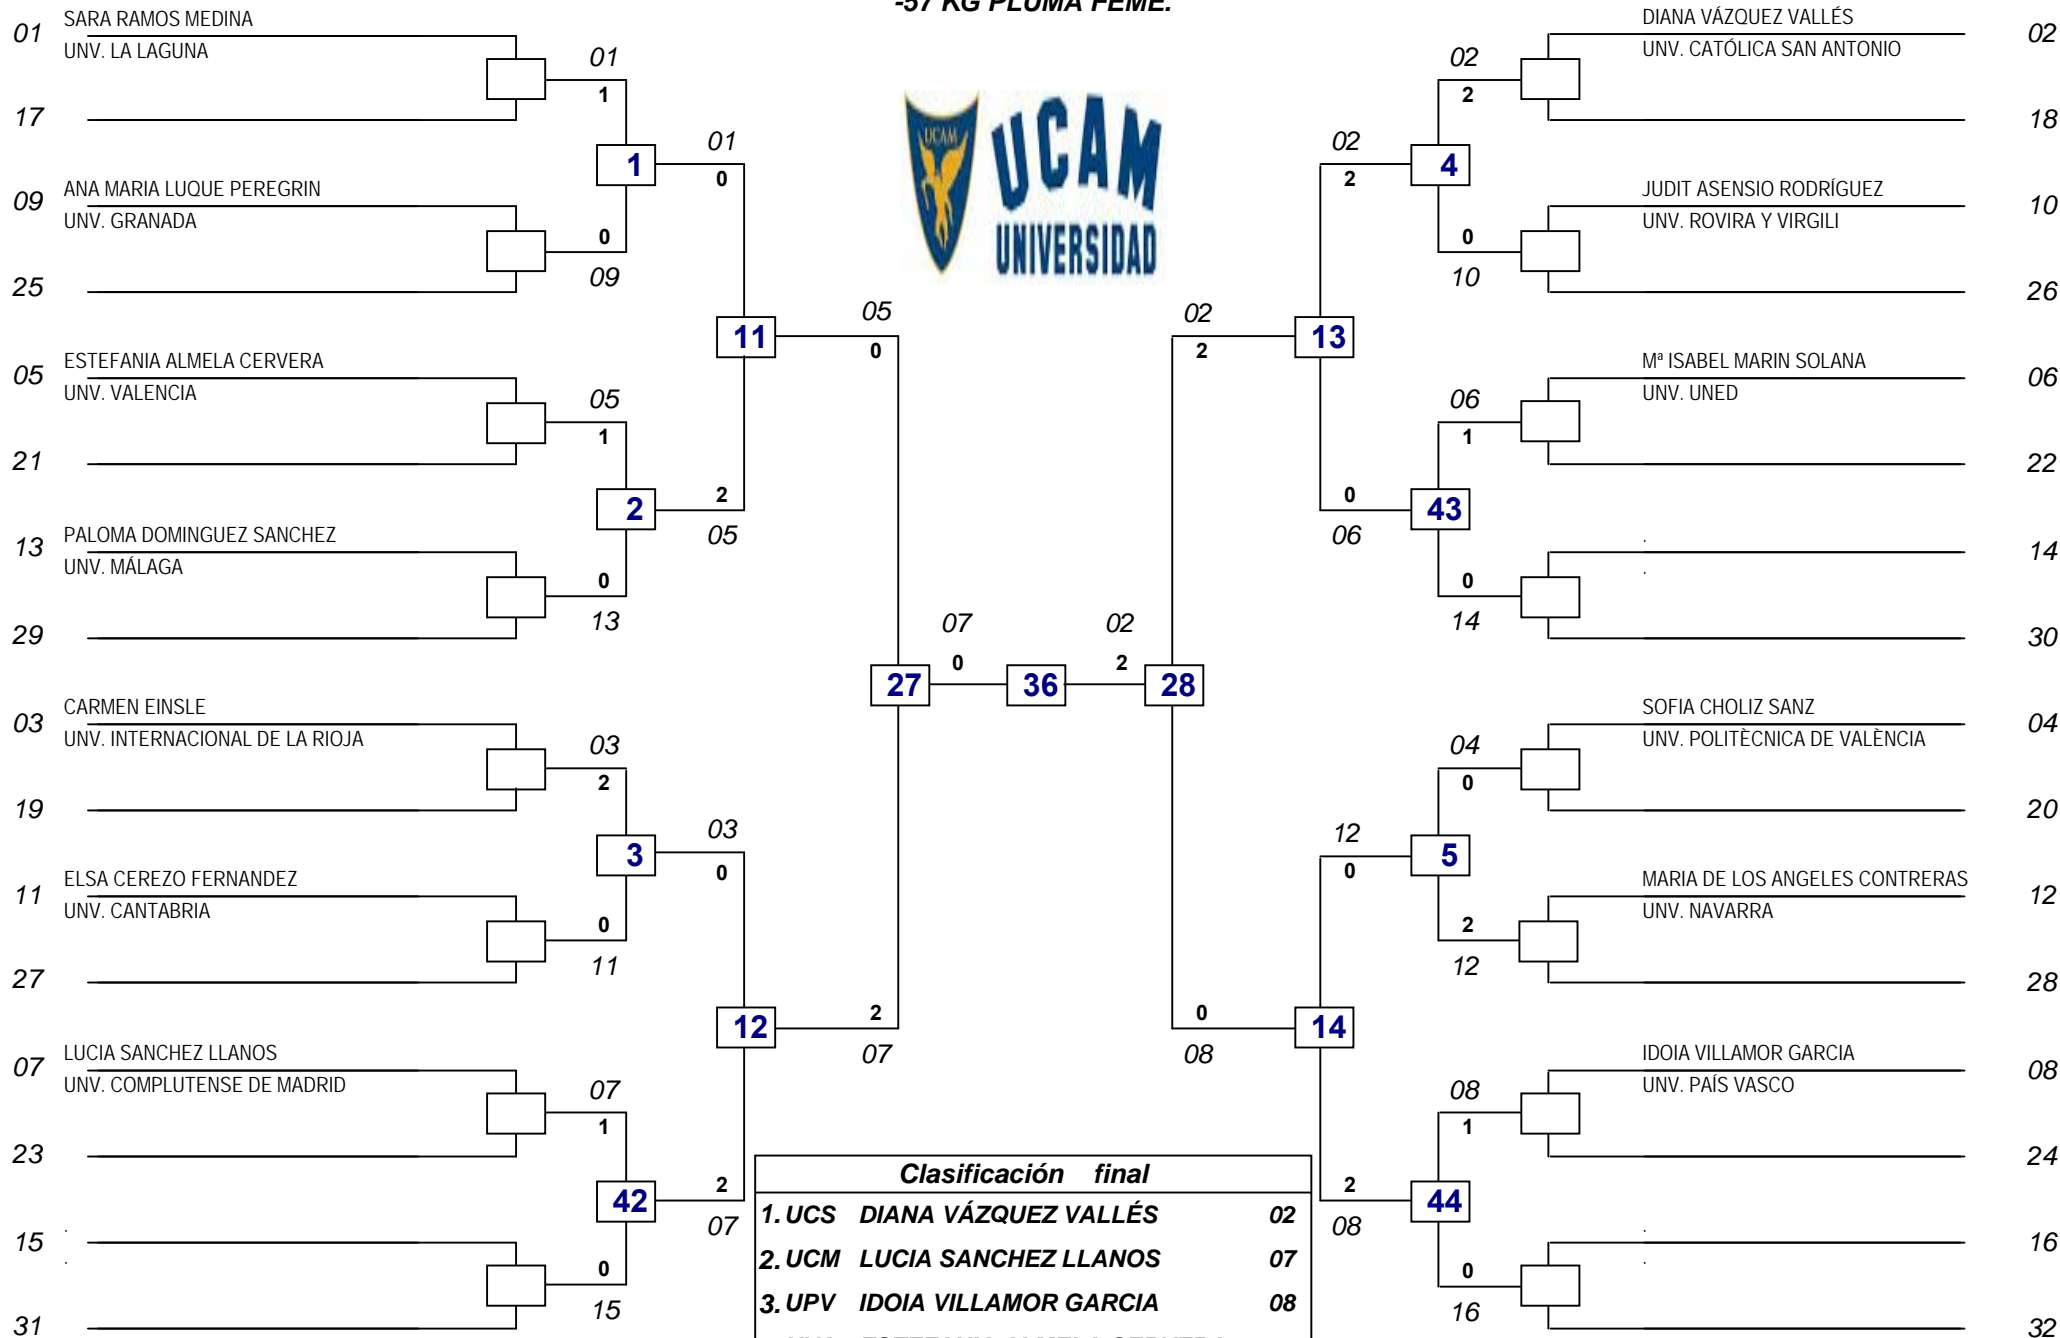

-87 KG MEDIO MASC.

-73 KG MEDIO FEME.

1

-74 KG LIGERO MASC.

-53 KG GALLO FEME.

-54 KG MINIMOSCA MASC.

-57 KG PLUMA FEME.

-68 KG PLUMA MASC.