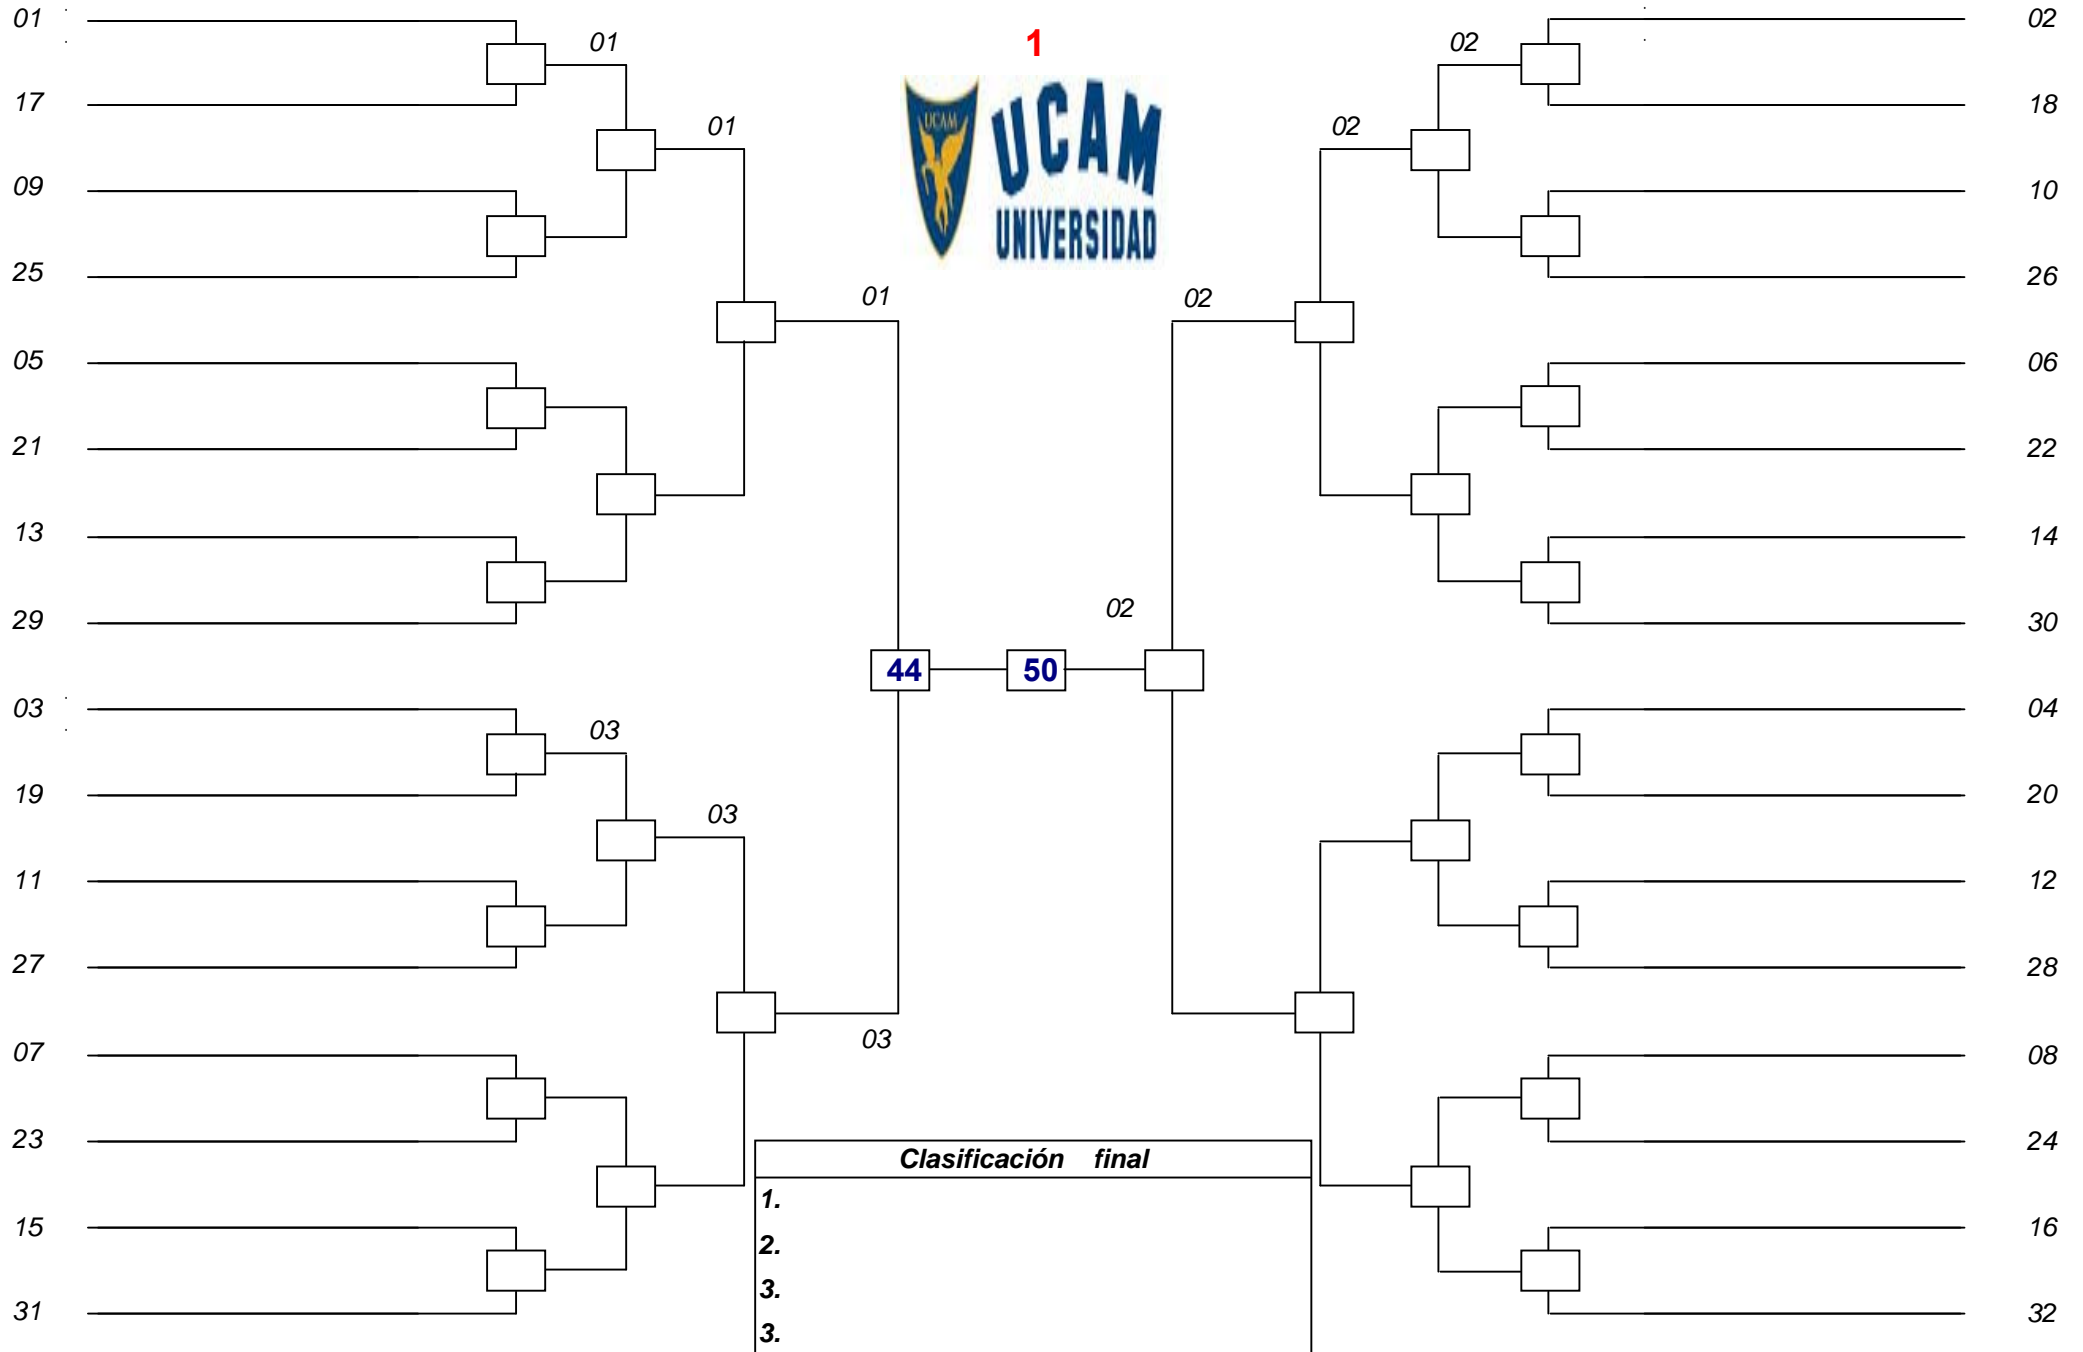

-73 KG MEDIO FEME.

1