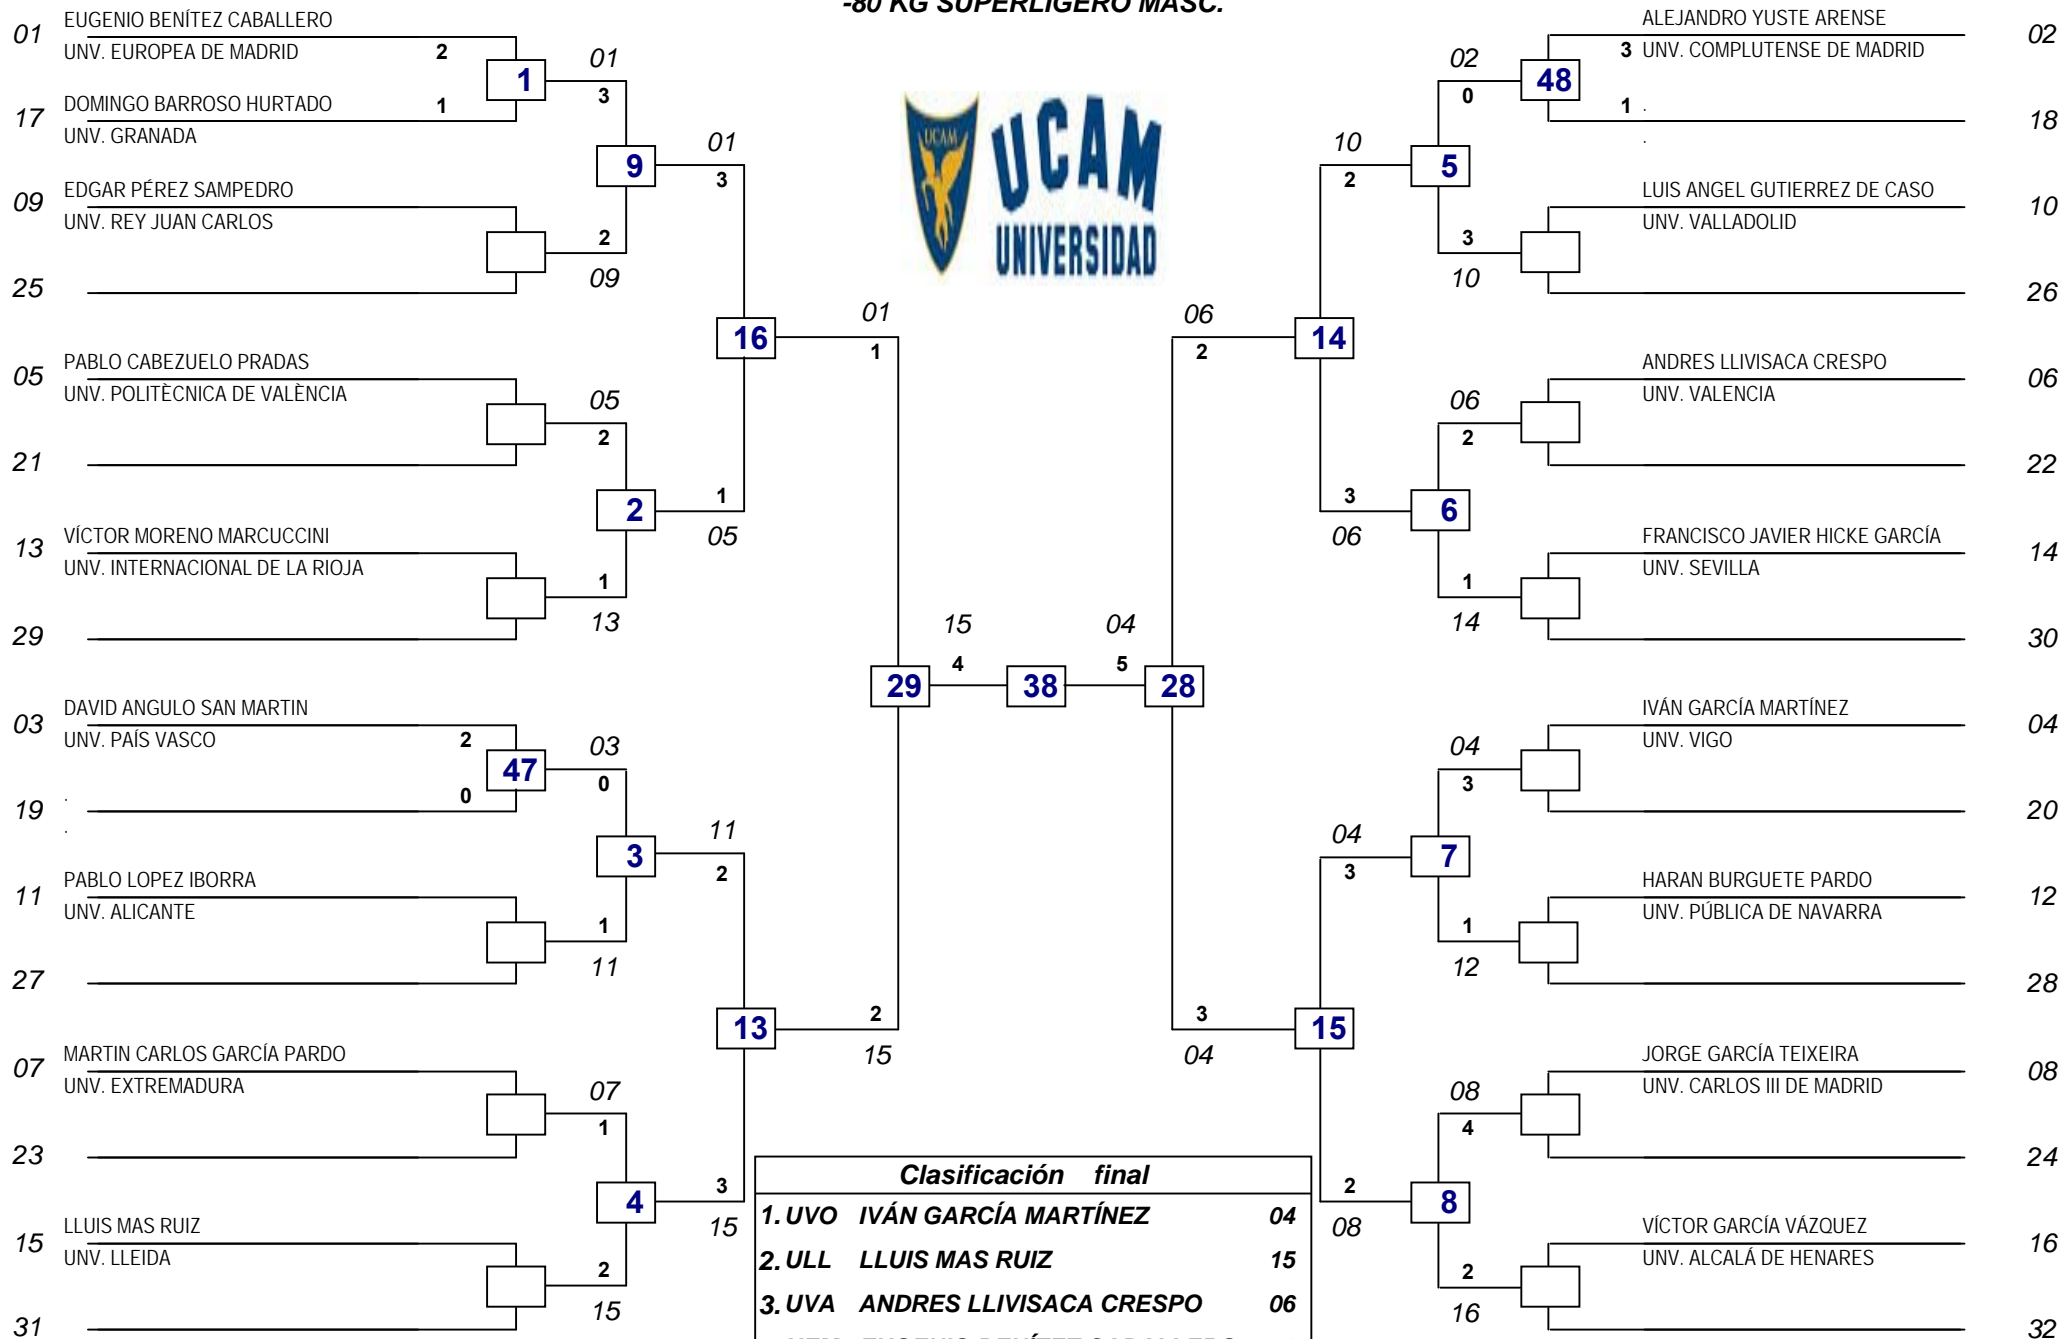

-80 KG SUPERLIGERO MASC.

-49 KG MOSCA FEME.

-62 KG LIGERO FEME.

-46 KG MINIMOSCA FEME.

1ª Ronda Octavos Cuartos Semifinales Final Semifinales Cuartos Octavos 1ª Ronda

-67 KG SUPERLIGERO FEME.

+87 KG PESADO MASC.