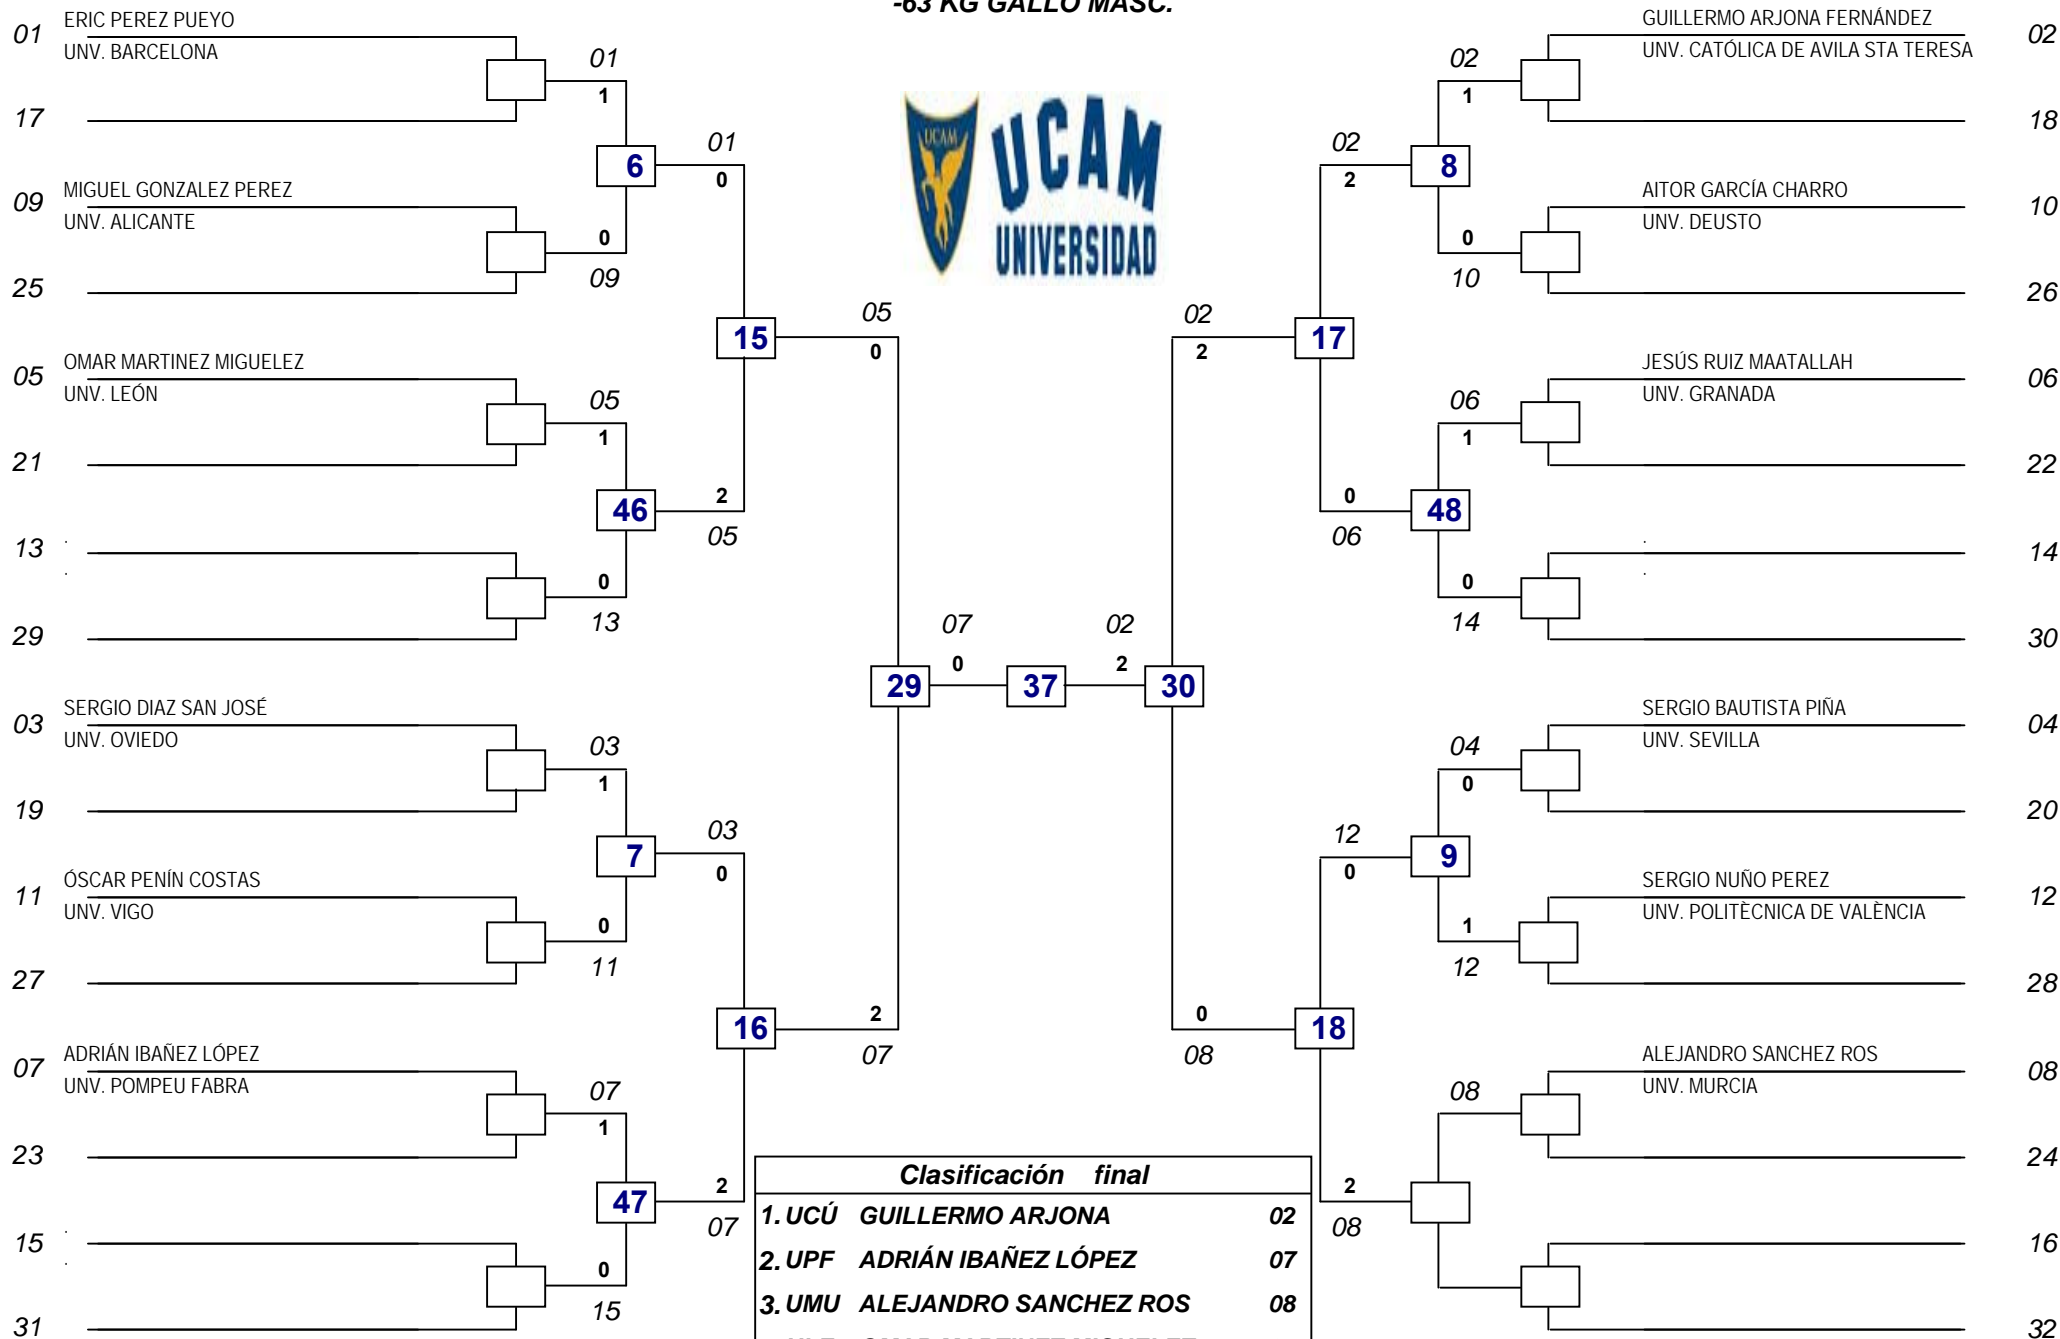

-63 KG GALLO MASC.