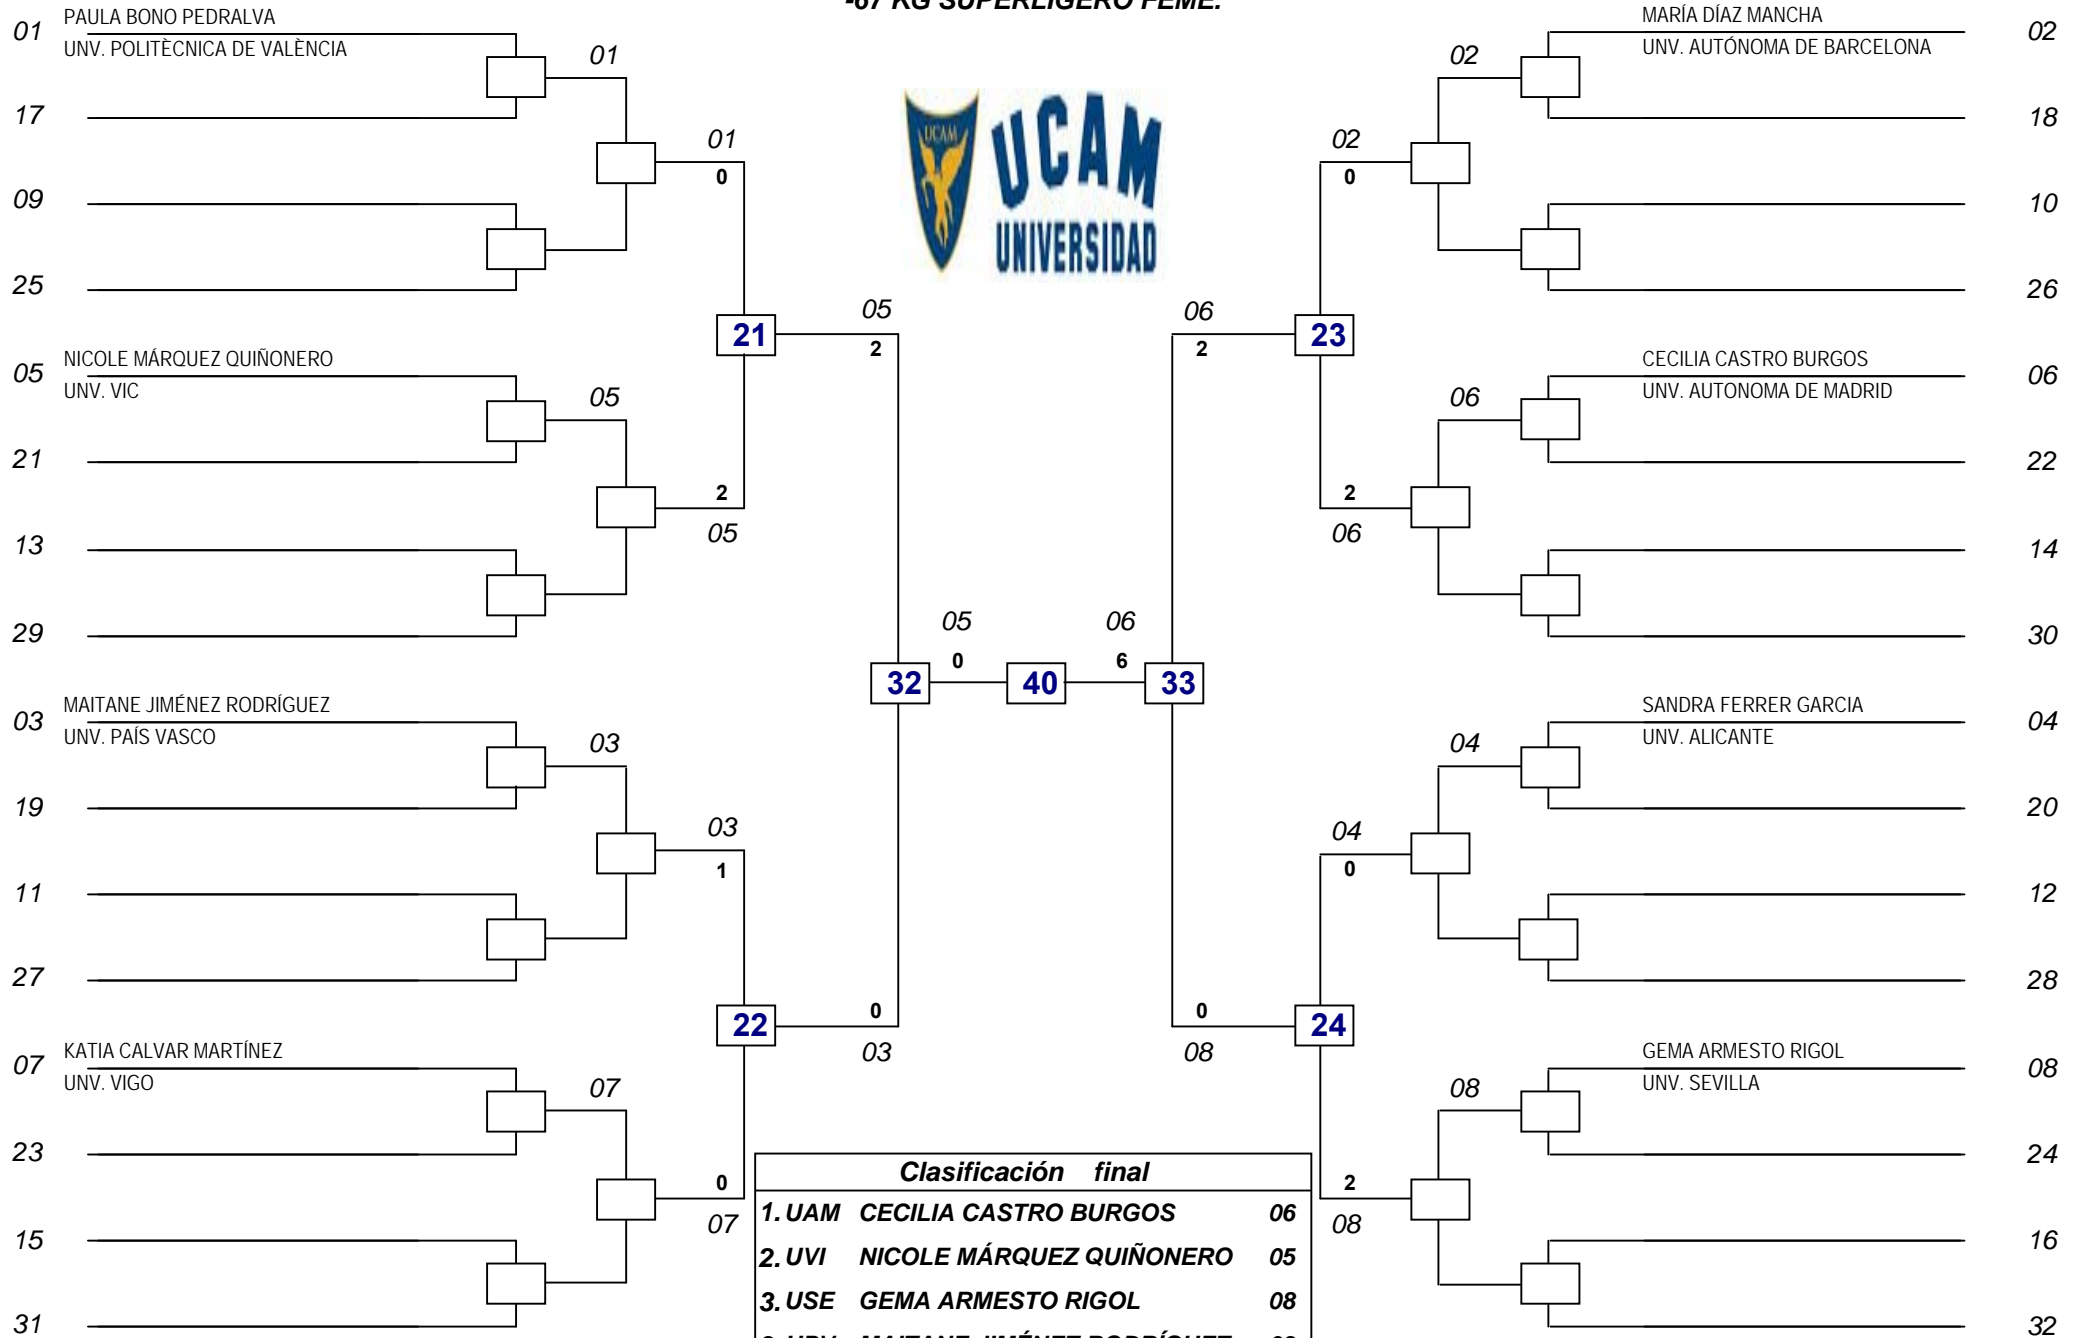

-80 KG SUPERLIGERO MASC.

-49 KG MOSCA FEME.

-62 KG LIGERO FEME.

-46 KG MINIMOSCA FEME.

1ª Ronda Octavos Cuartos Semifinales Final Semifinales Cuartos Octavos 1ª Ronda

-67 KG SUPERLIGERO FEME.

+87 KG PESADO MASC.

-87 KG MEDIO MASC.

-73 KG MEDIO FEME.

1

-74 KG LIGERO MASC.

-53 KG GALLO FEME.

-54 KG MINIMOSCA MASC.

-57 KG PLUMA FEME.

-68 KG PLUMA MASC.