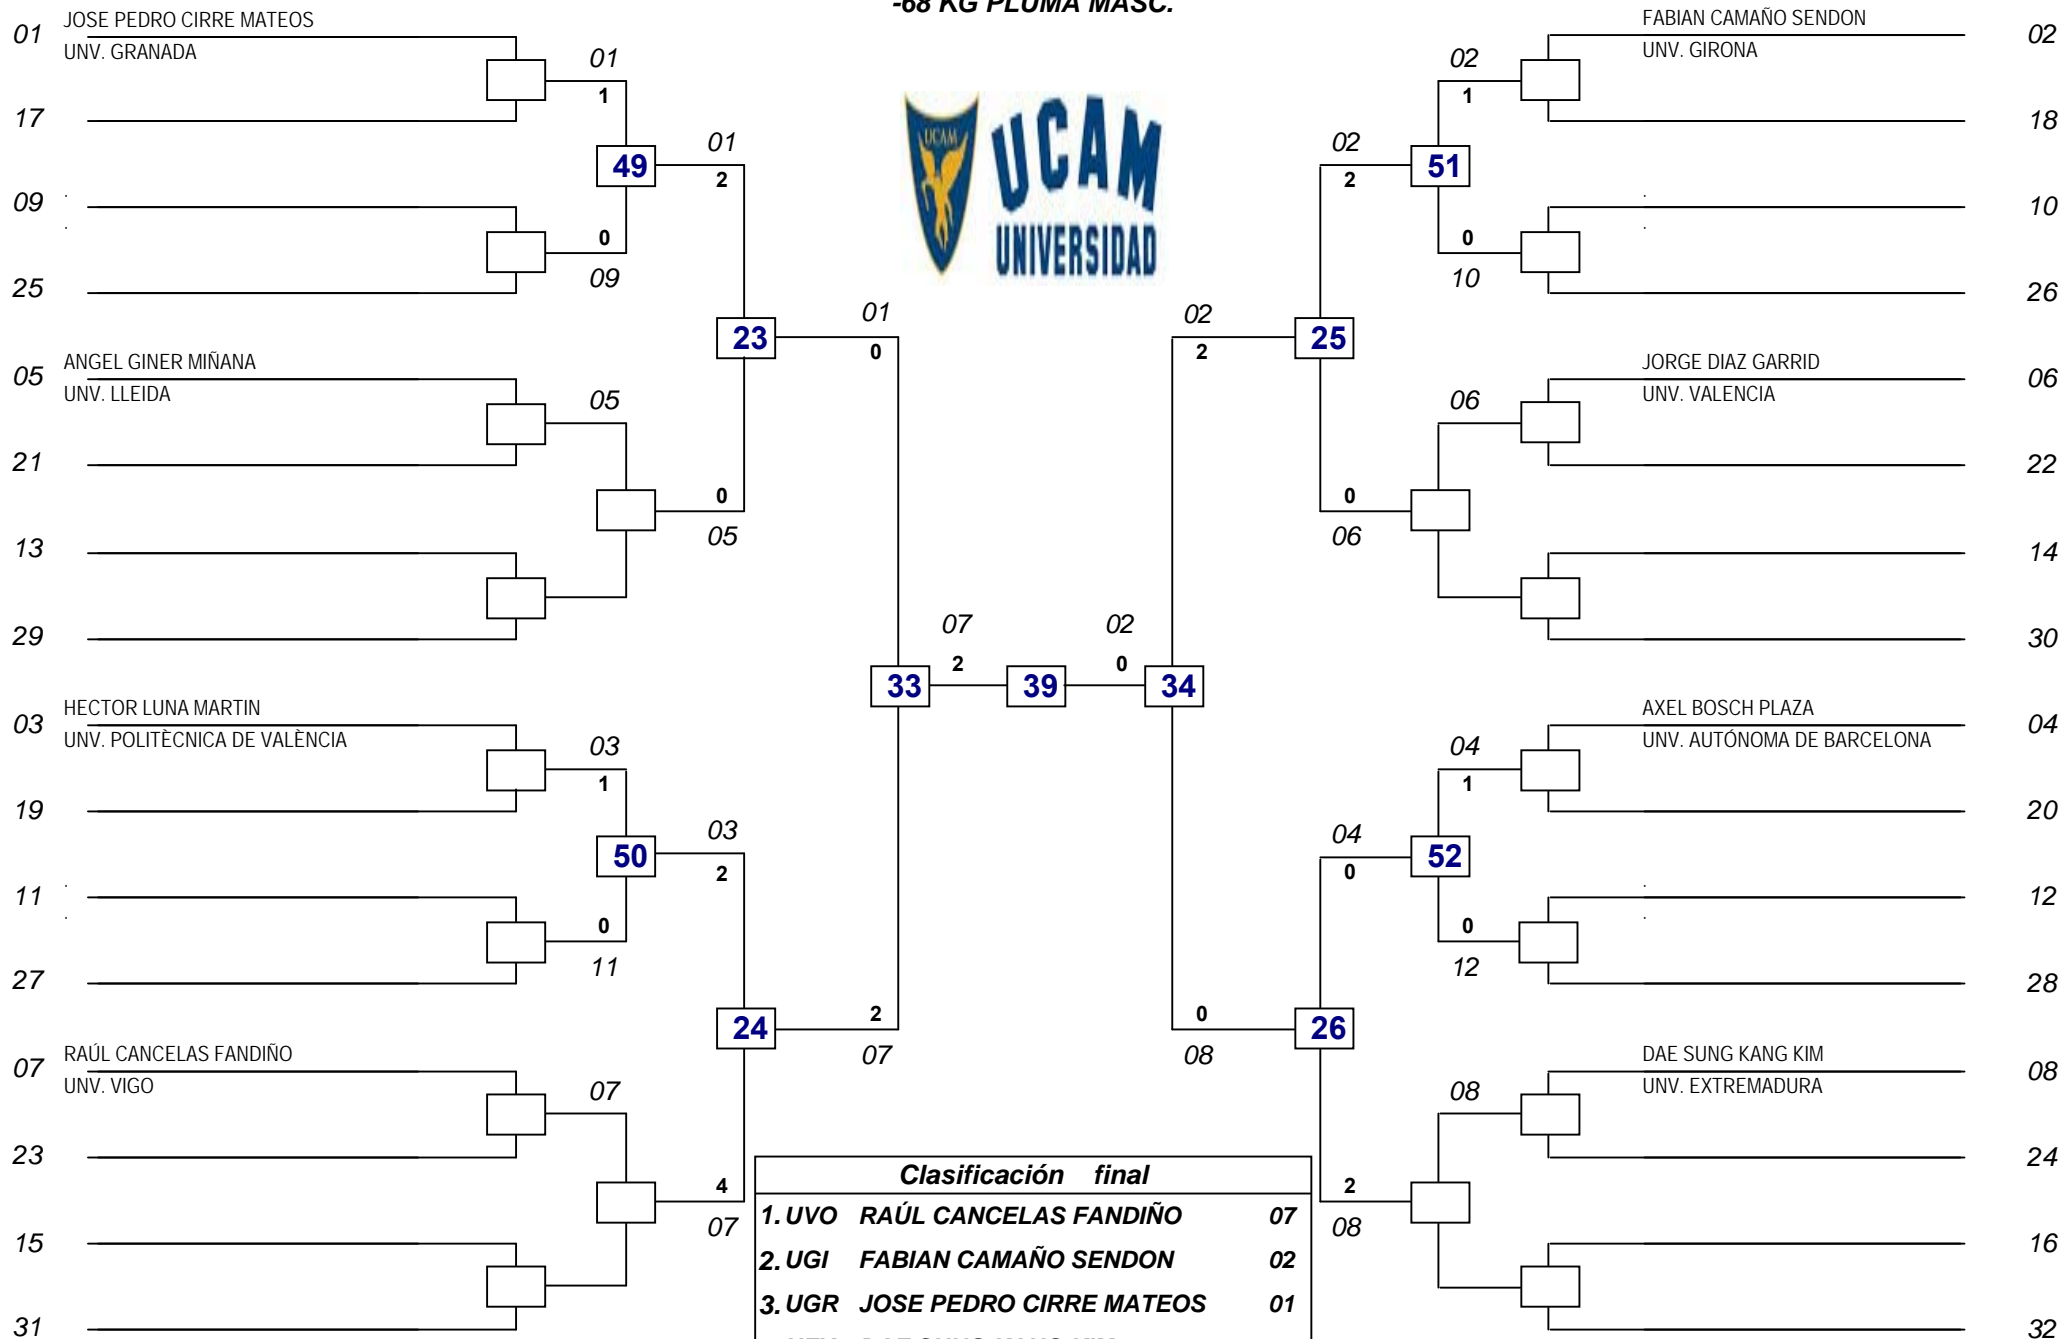

-87 KG MEDIO MASC.

-73 KG MEDIO FEME.

1

-74 KG LIGERO MASC.

-53 KG GALLO FEME.

-54 KG MINIMOSCA MASC.

-57 KG PLUMA FEME.

-68 KG PLUMA MASC.