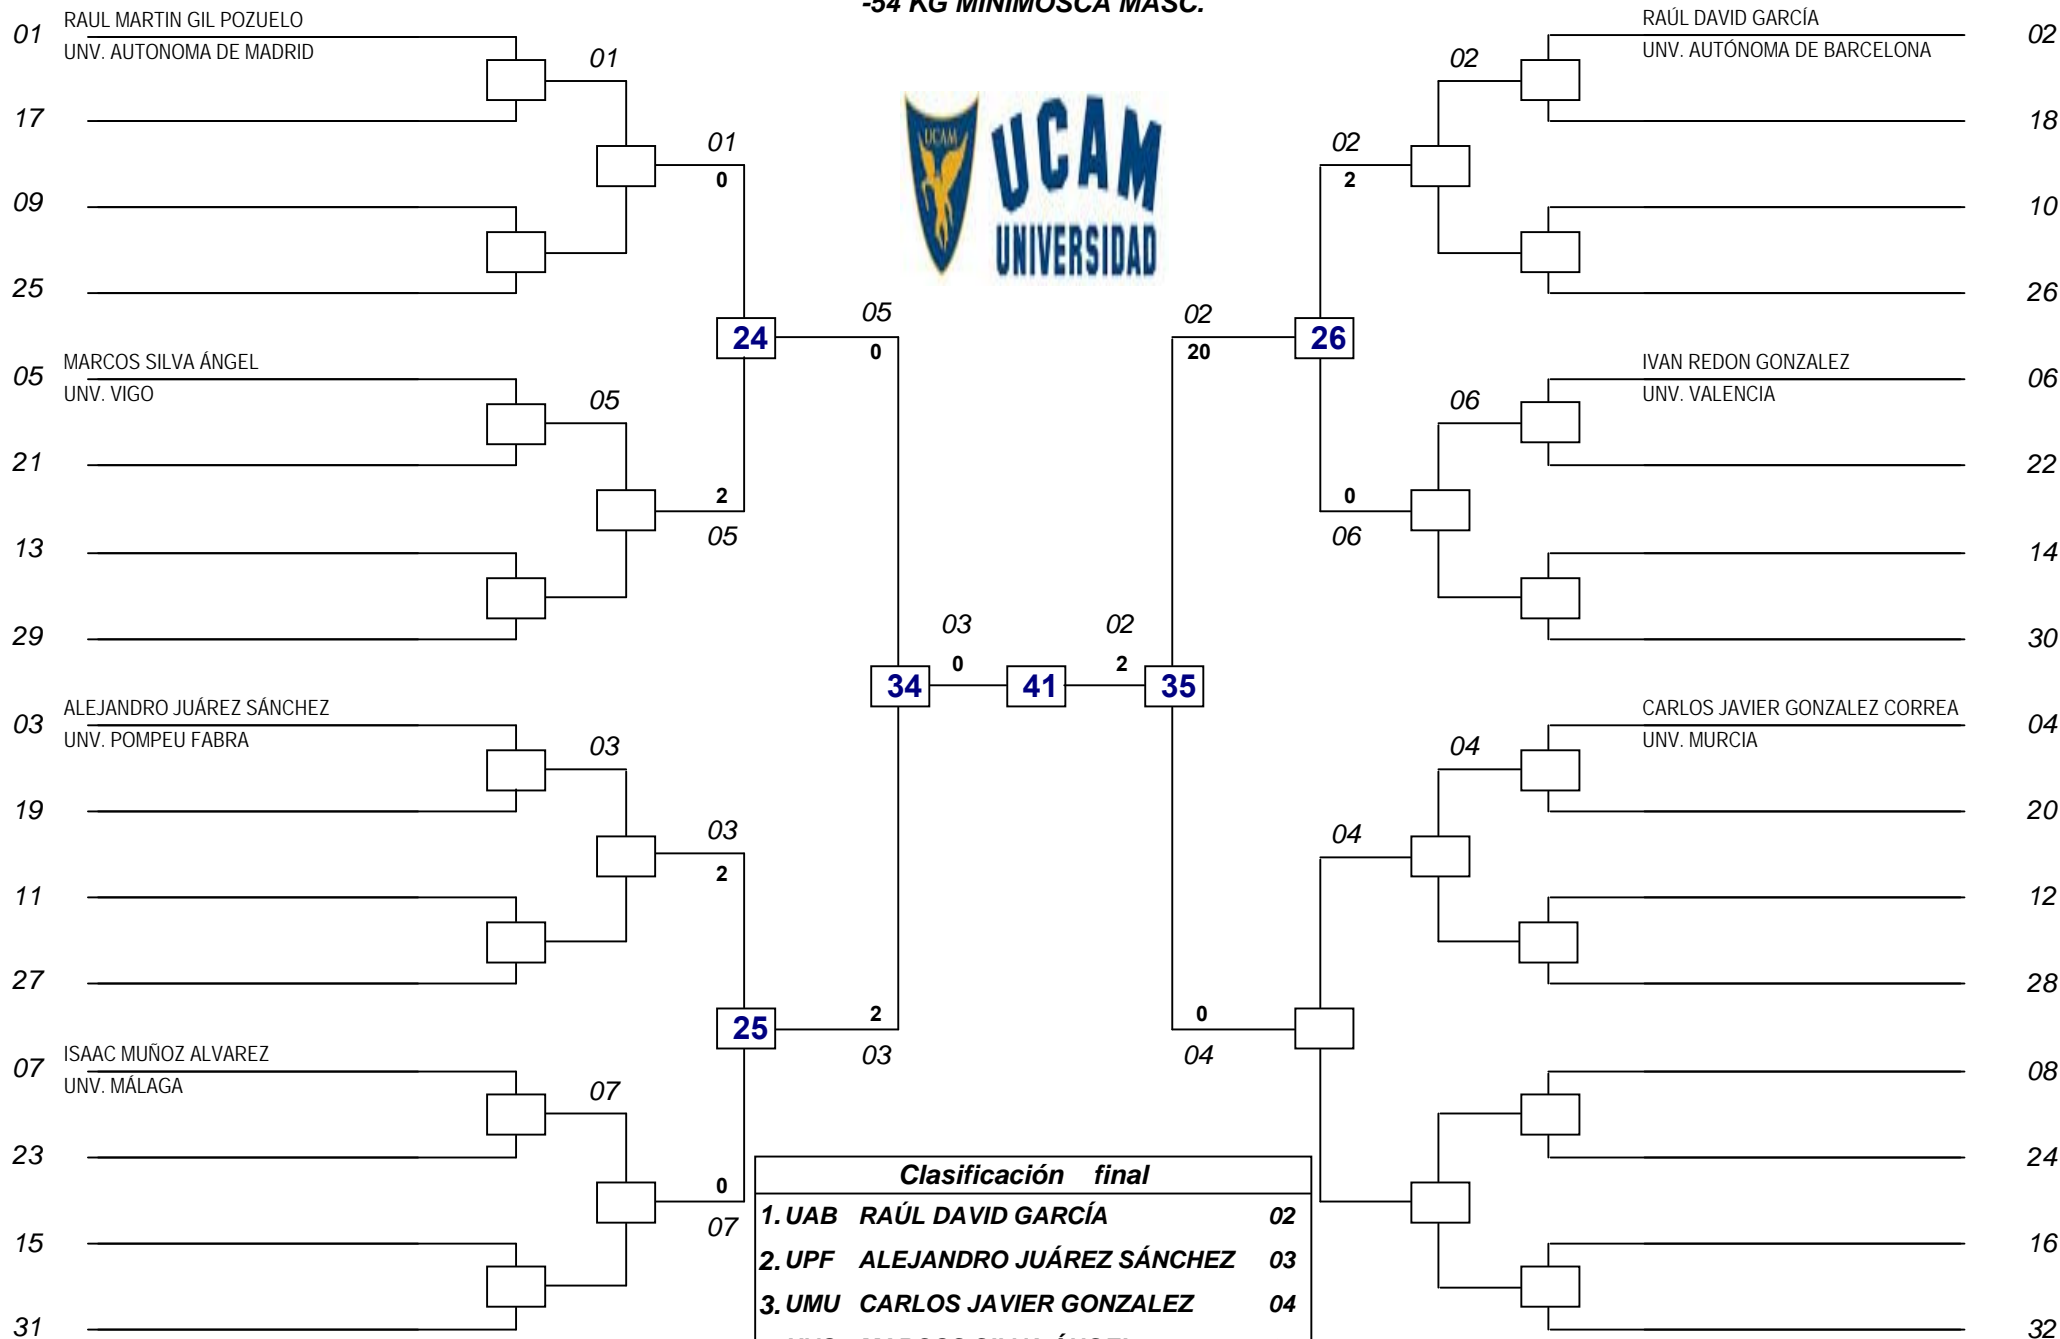

-87 KG MEDIO MASC.

-73 KG MEDIO FEME.

1

-74 KG LIGERO MASC.

-53 KG GALLO FEME.

-54 KG MINIMOSCA MASC.

-57 KG PLUMA FEME.

-68 KG PLUMA MASC.