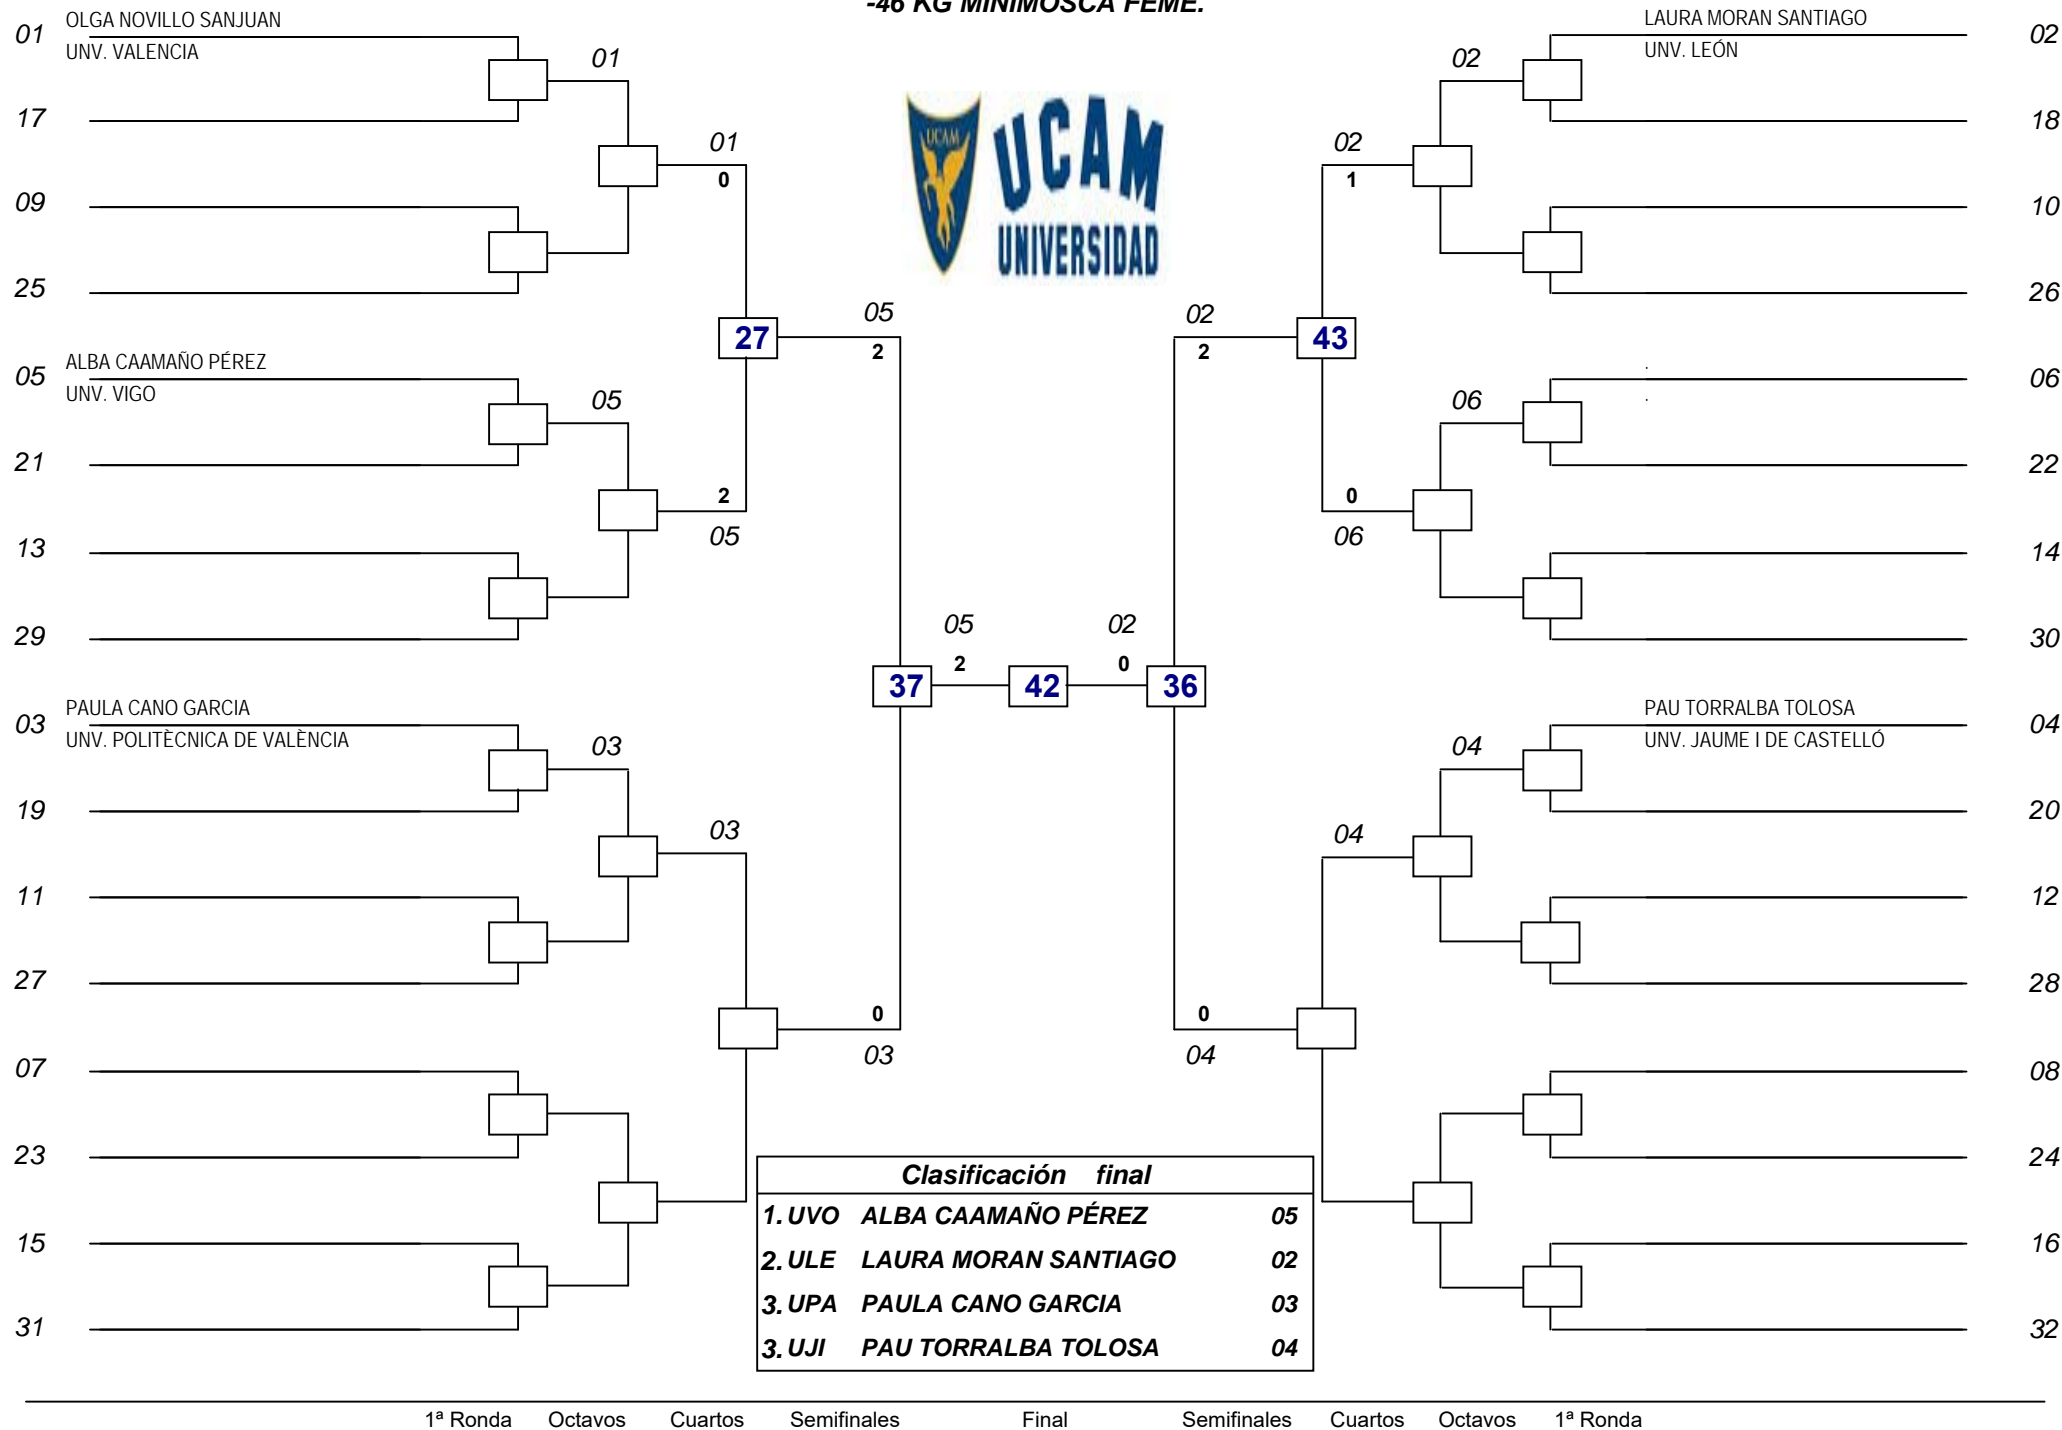

-80 KG SUPERLIGERO MASC.

-49 KG MOSCA FEME.

-62 KG LIGERO FEME.

-46 KG MINIMOSCA FEME.

1ª Ronda Octavos Cuartos Semifinales Final Semifinales Cuartos Octavos 1ª Ronda

-67 KG SUPERLIGERO FEME.

+87 KG PESADO MASC.