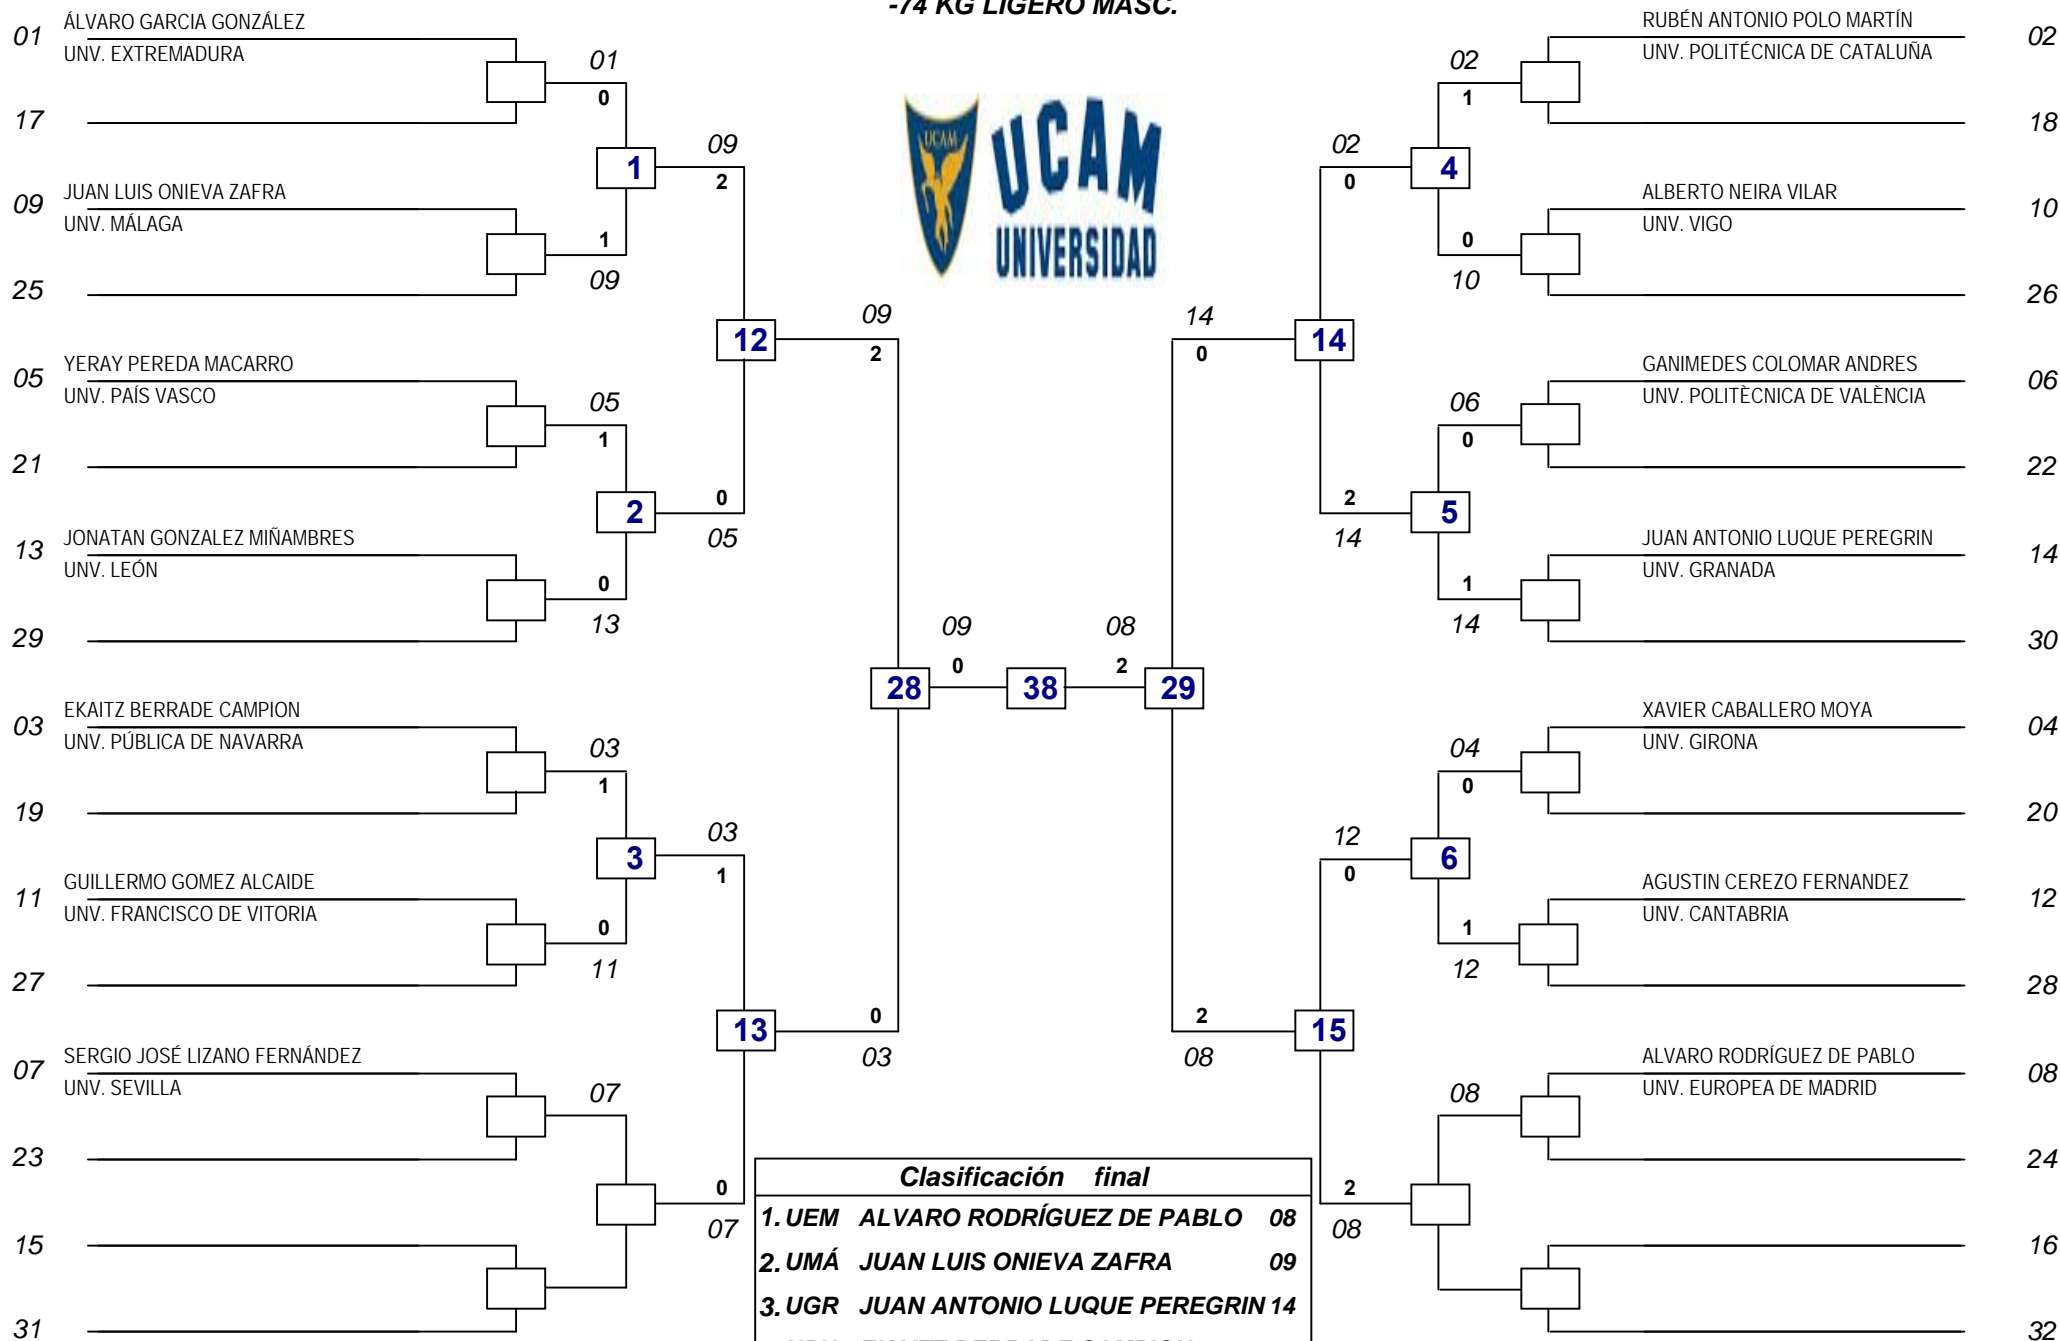

-87 KG MEDIO MASC.

-73 KG MEDIO FEME.

1

-74 KG LIGERO MASC.

-53 KG GALLO FEME.

-54 KG MINIMOSCA MASC.

-57 KG PLUMA FEME.

-68 KG PLUMA MASC.