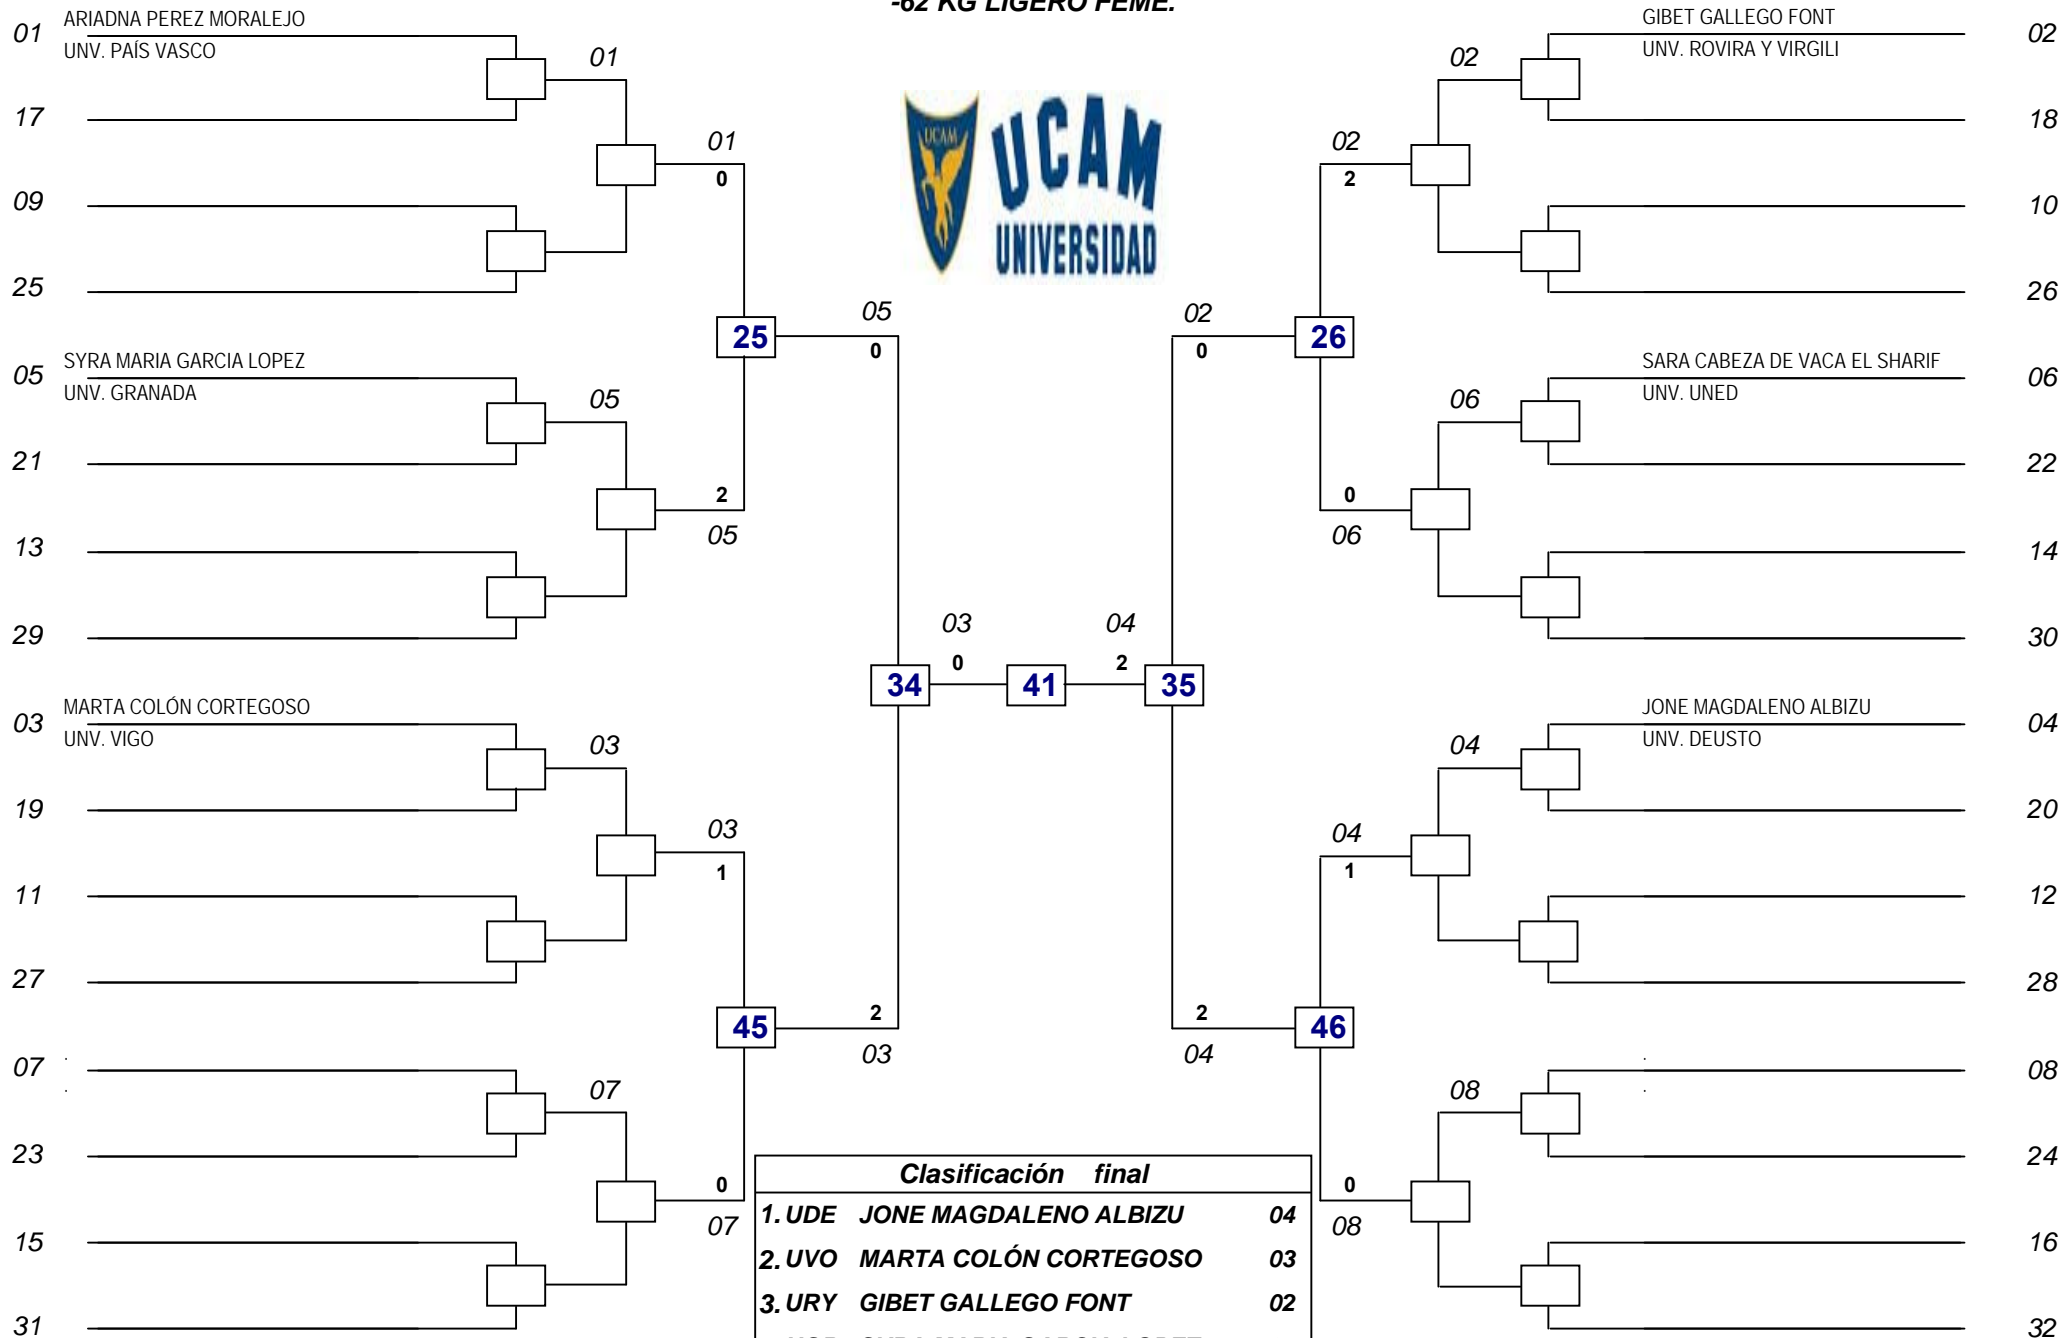

-80 KG SUPERLIGERO MASC.

-49 KG MOSCA FEME.

-62 KG LIGERO FEME.

-46 KG MINIMOSCA FEME.

1ª Ronda Octavos Cuartos Semifinales Final Semifinales Cuartos Octavos 1ª Ronda

-67 KG SUPERLIGERO FEME.

+87 KG PESADO MASC.

-87 KG MEDIO MASC.

-73 KG MEDIO FEME.

1

-74 KG LIGERO MASC.

-53 KG GALLO FEME.

-54 KG MINIMOSCA MASC.

-57 KG PLUMA FEME.

-68 KG PLUMA MASC.