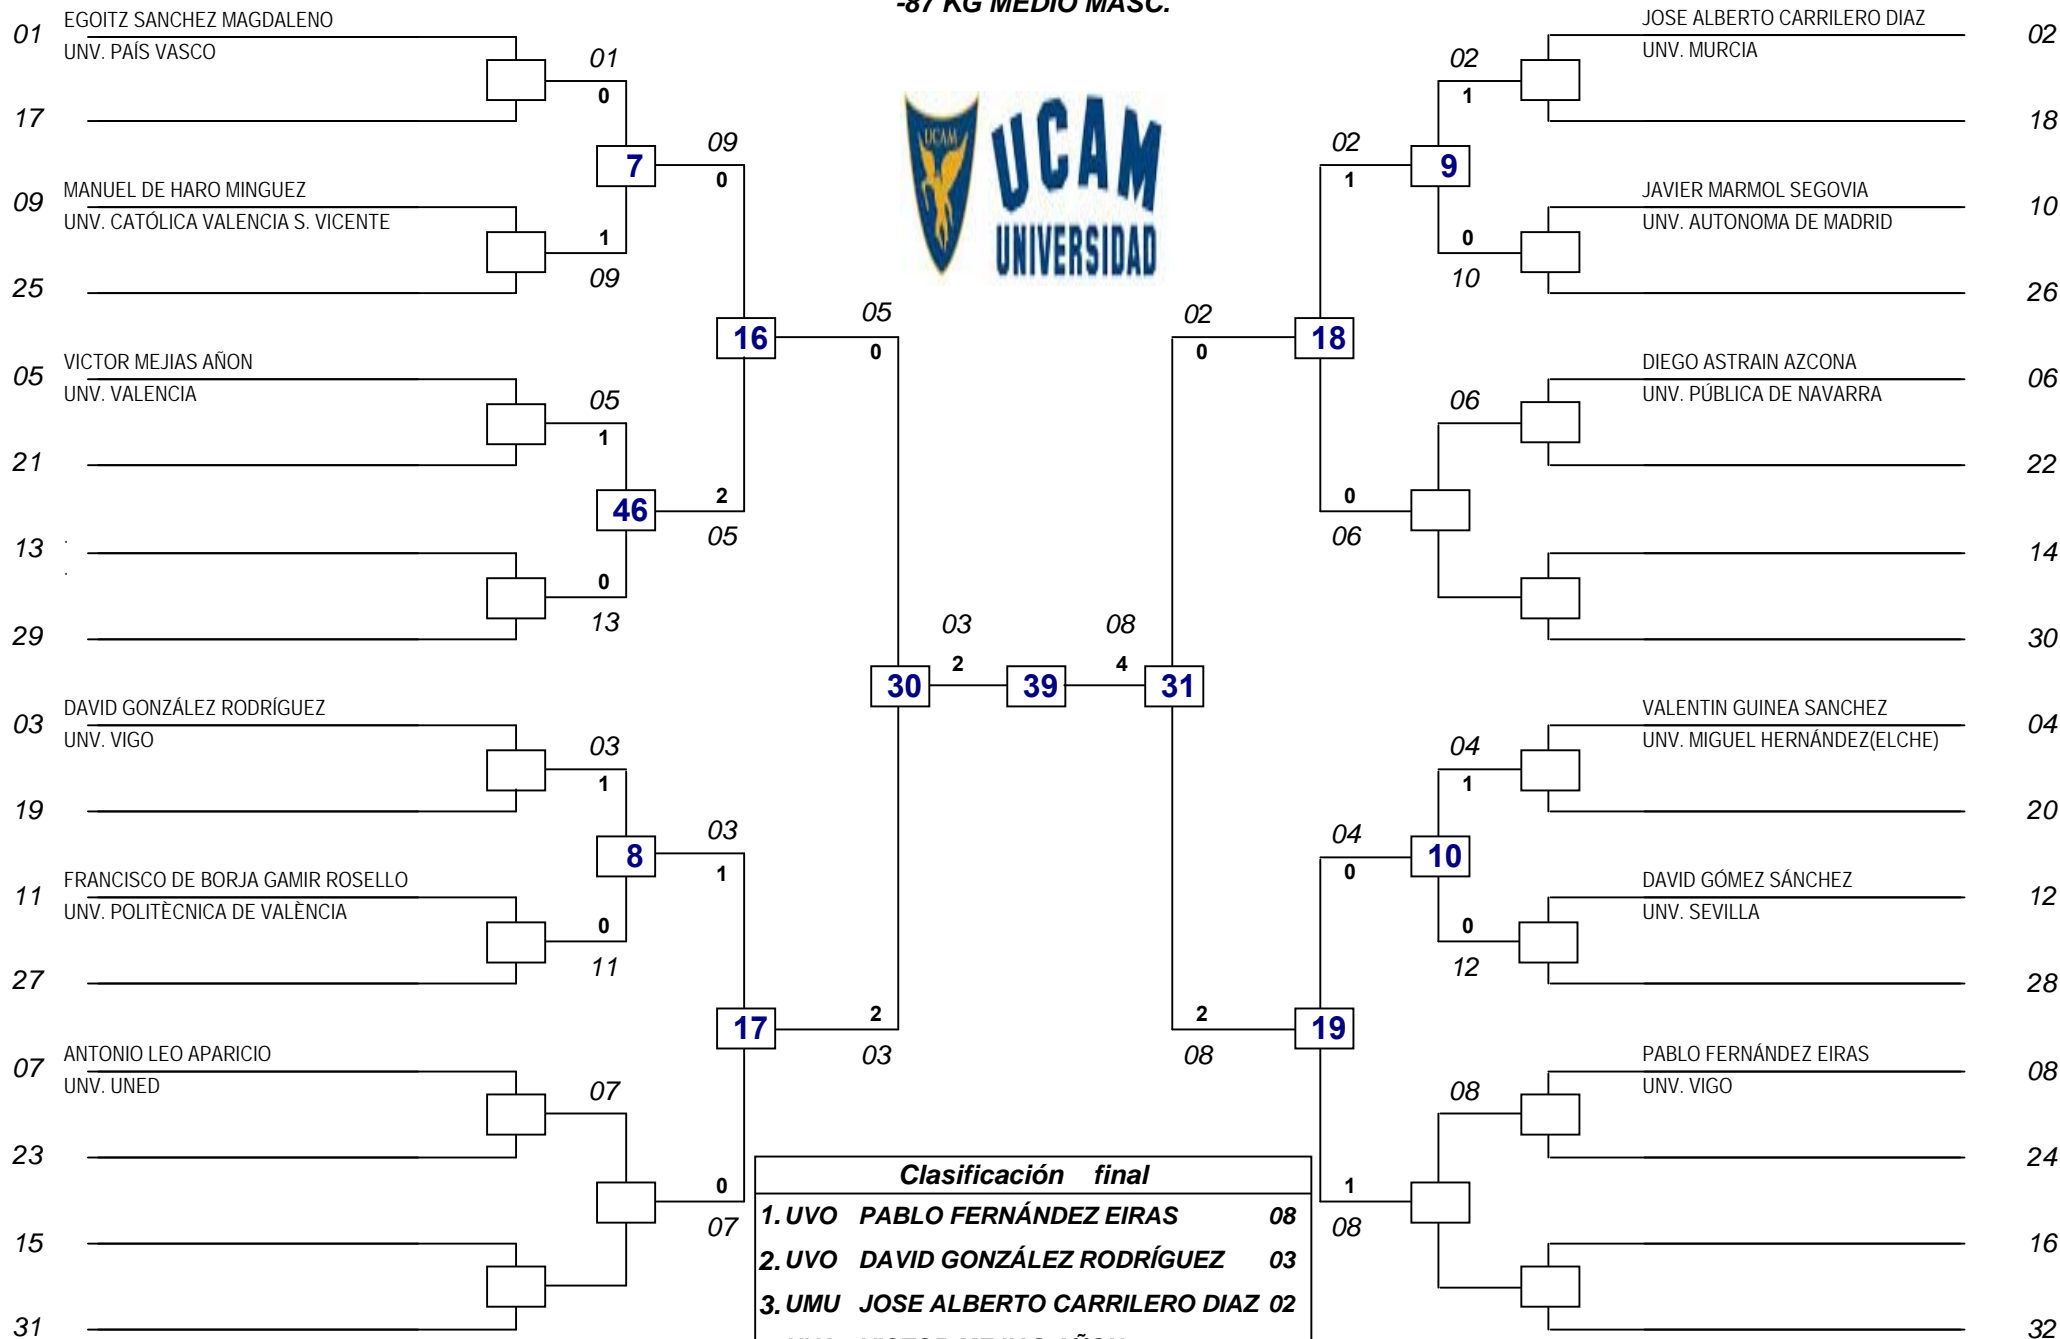

-80 KG SUPERLIGERO MASC.

-49 KG MOSCA FEME.

-62 KG LIGERO FEME.

-46 KG MINIMOSCA FEME.

1ª Ronda Octavos Cuartos Semifinales Final Semifinales Cuartos Octavos 1ª Ronda

-67 KG SUPERLIGERO FEME.

+87 KG PESADO MASC.

-87 KG MEDIO MASC.

-73 KG MEDIO FEME.

1

-74 KG LIGERO MASC.

-53 KG GALLO FEME.

-54 KG MINIMOSCA MASC.

-57 KG PLUMA FEME.

-68 KG PLUMA MASC.

+73 KG PESADO FEME.

-63 KG GALLO MASC.

-58 KG MOSCA MASC.