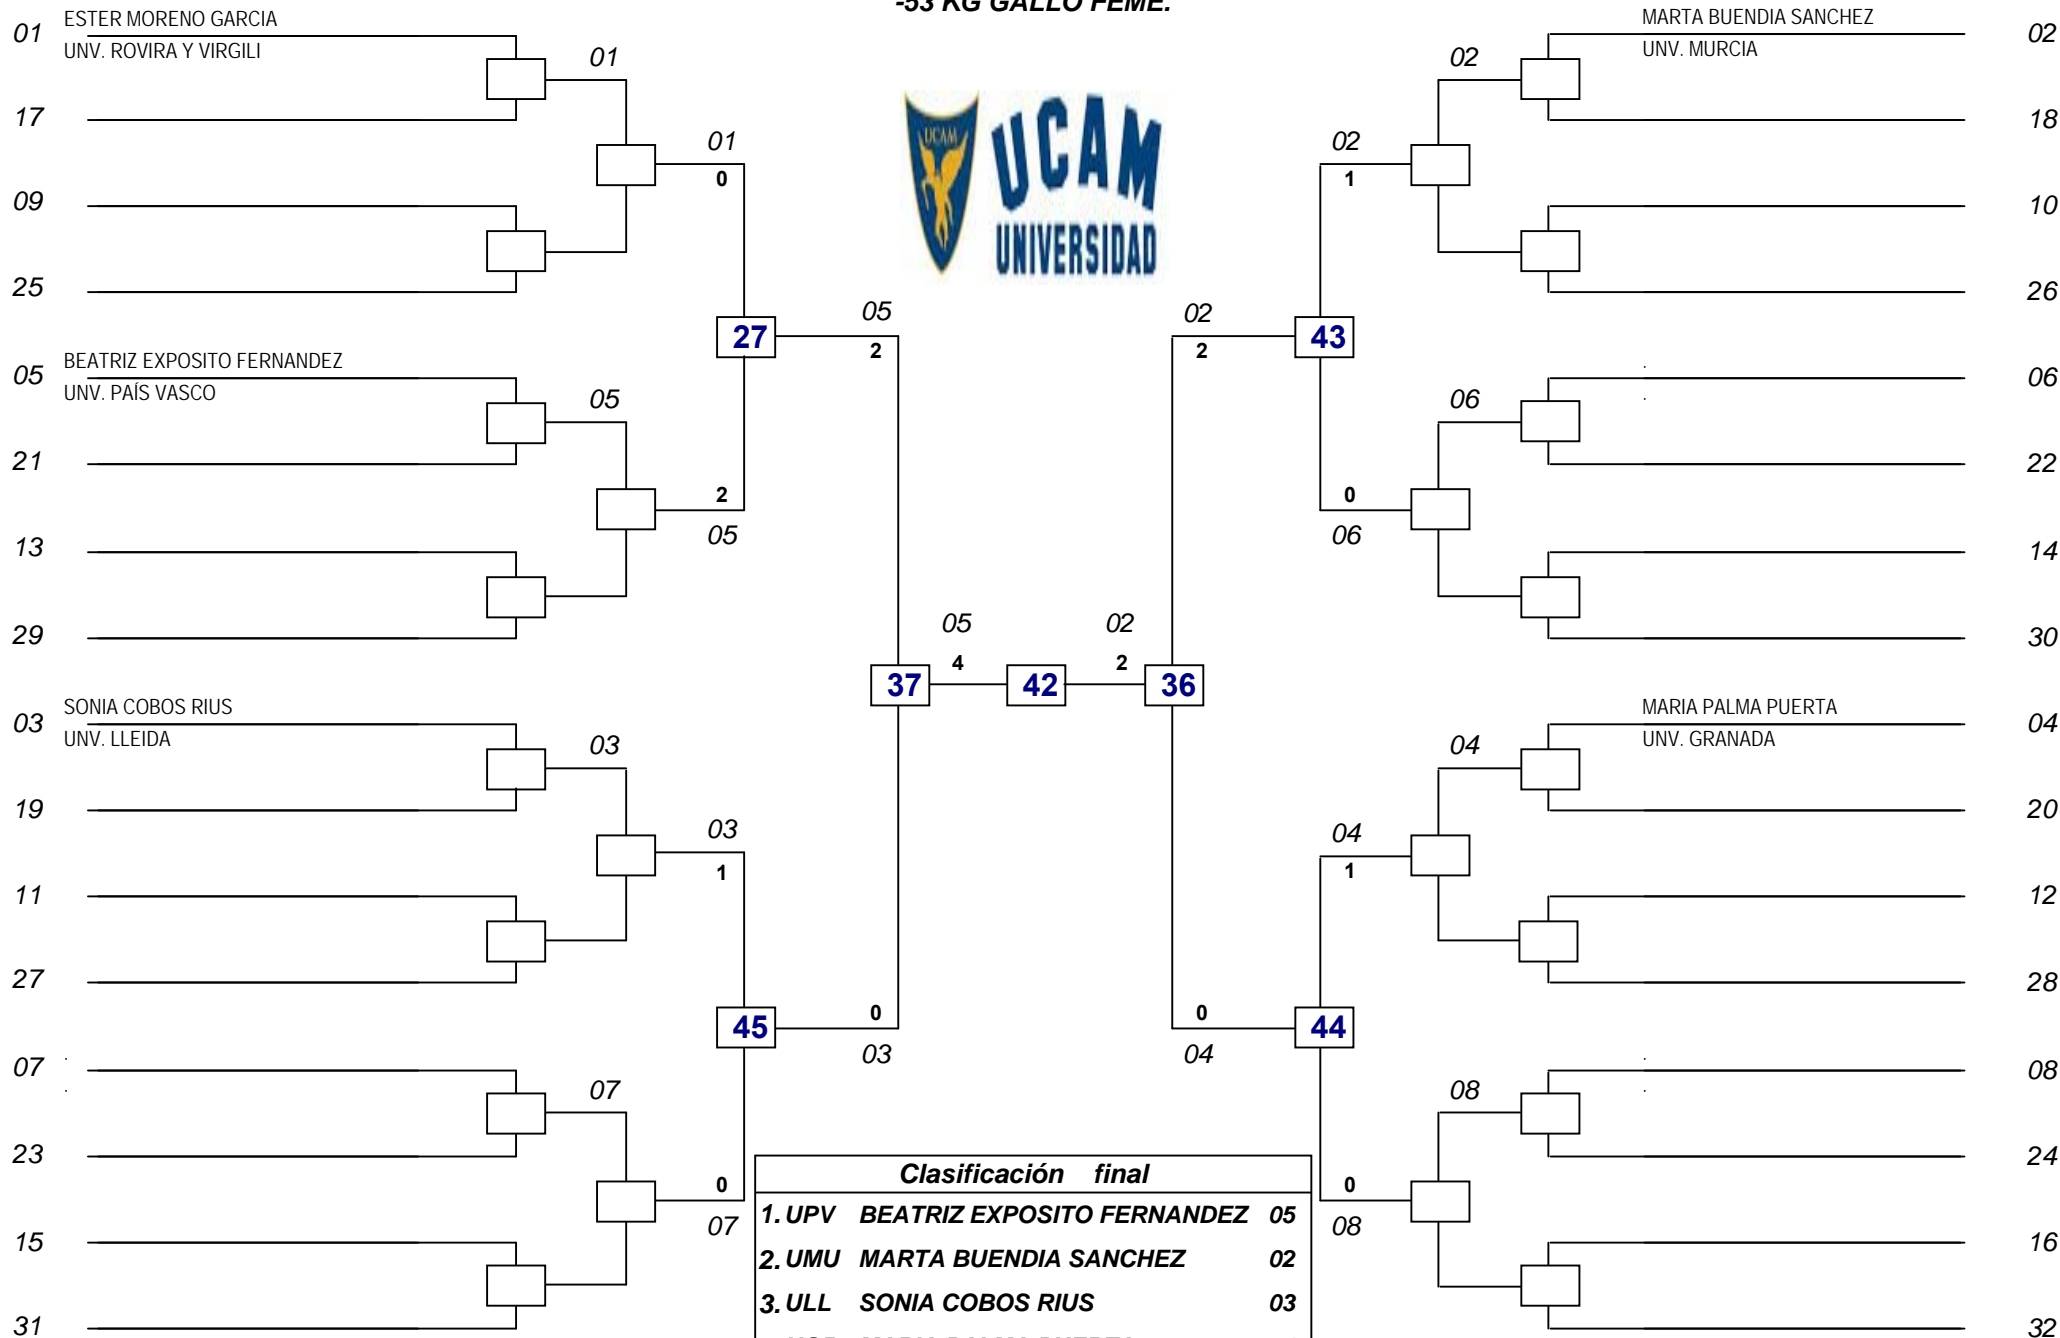

-87 KG MEDIO MASC.

-73 KG MEDIO FEME.

1

-74 KG LIGERO MASC.

-53 KG GALLO FEME.

-54 KG MINIMOSCA MASC.

-57 KG PLUMA FEME.

-68 KG PLUMA MASC.