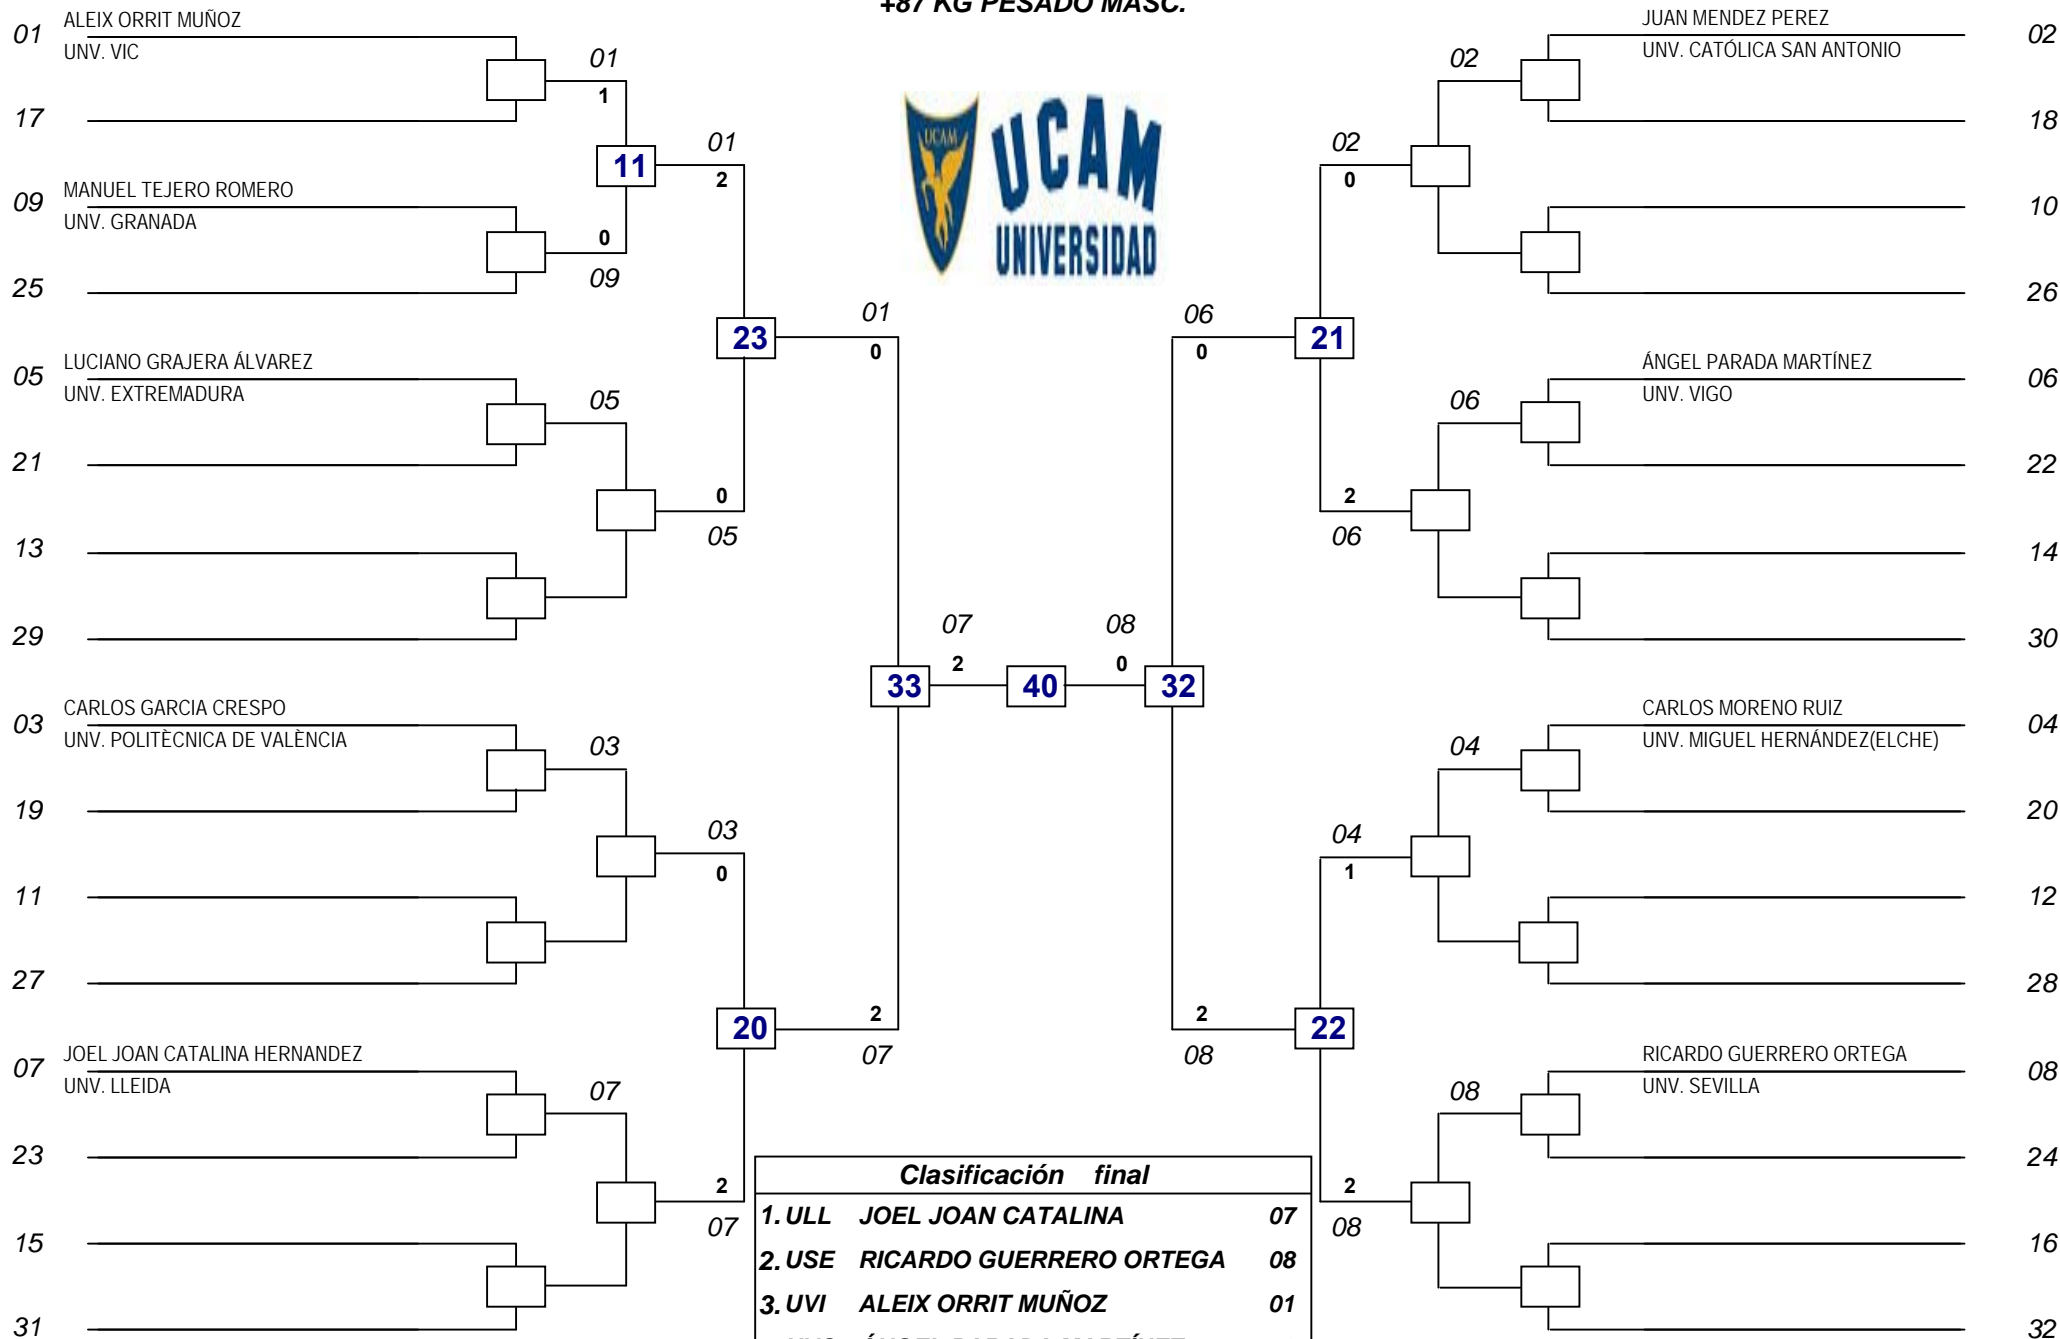

-80 KG SUPERLIGERO MASC.

-49 KG MOSCA FEME.

-62 KG LIGERO FEME.

-46 KG MINIMOSCA FEME.

1ª Ronda Octavos Cuartos Semifinales Final Semifinales Cuartos Octavos 1ª Ronda

-67 KG SUPERLIGERO FEME.

+87 KG PESADO MASC.