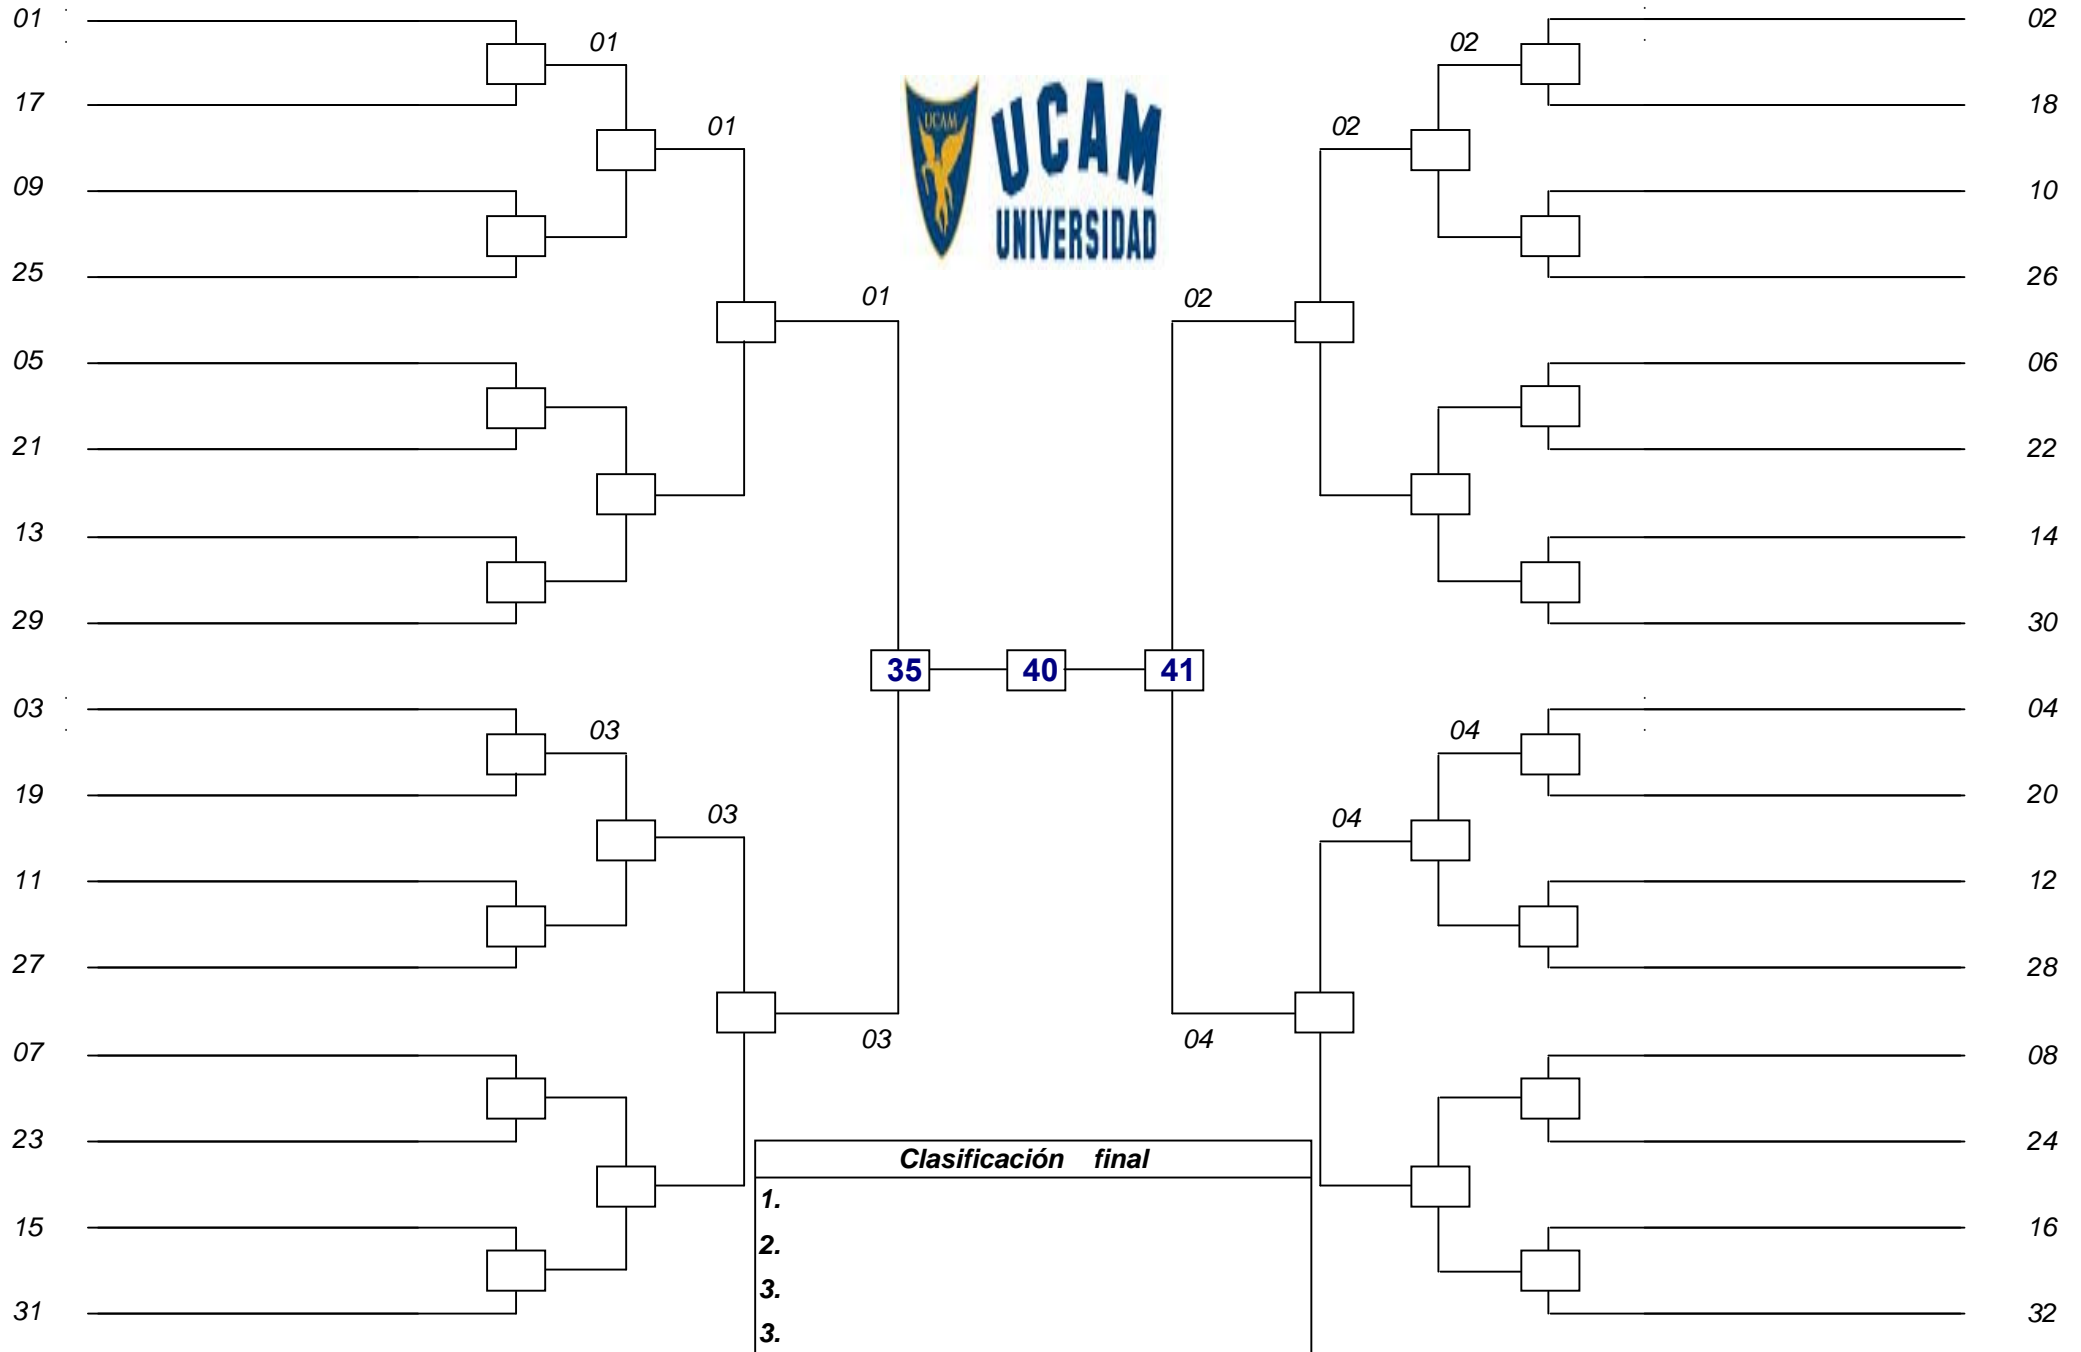

+73 KG PESADO FEME.