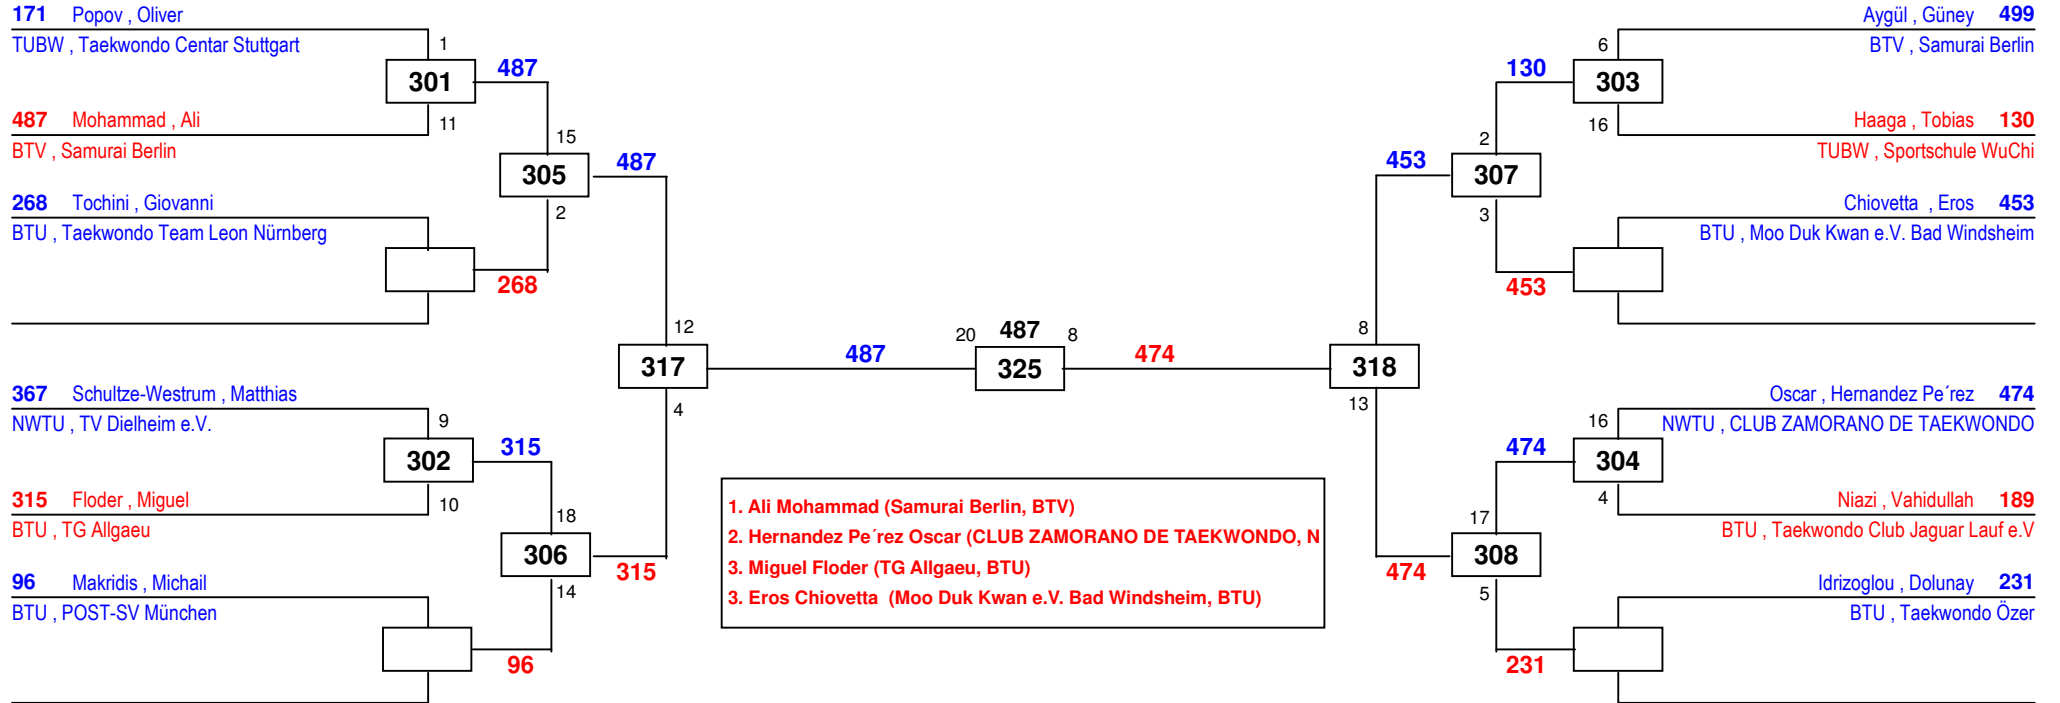

Bavaria Open 2016

am 25.06.2016 - 26.06.2016

J Am-59

Draw Sheet