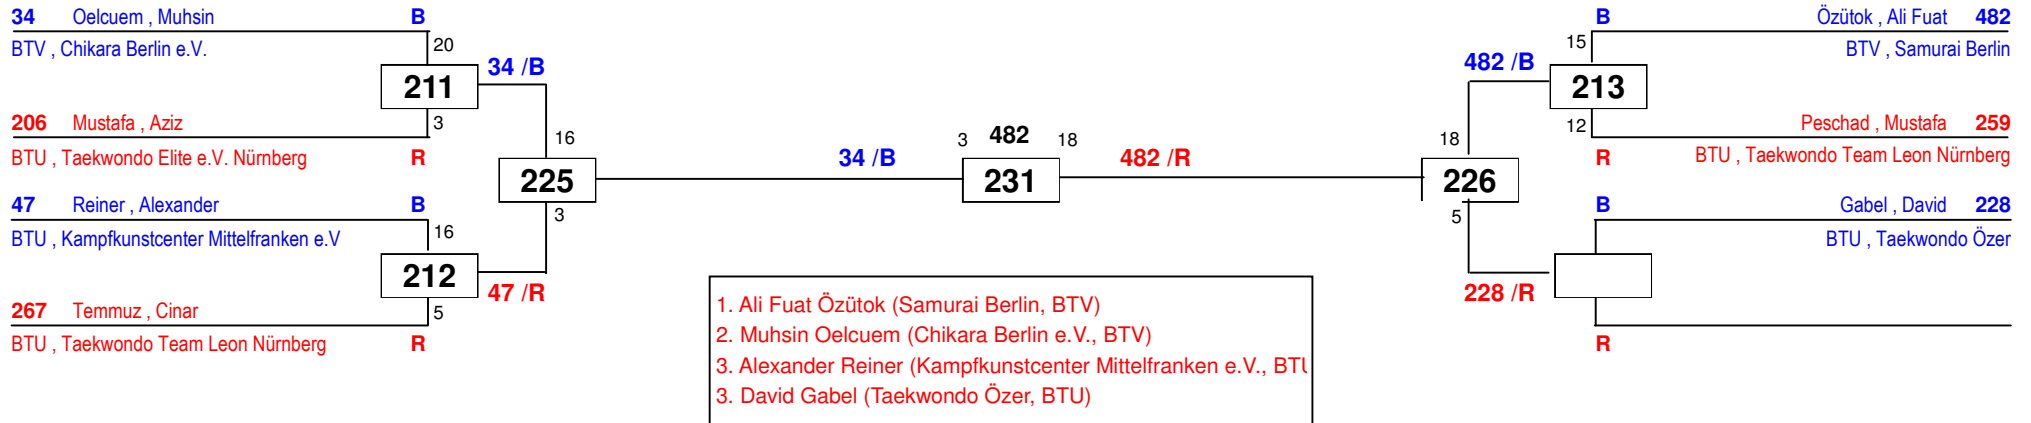

Bavaria Open 2016

am 25.06.2016 - 26.06.2016

J Cm-29 LK II

Draw Sheet