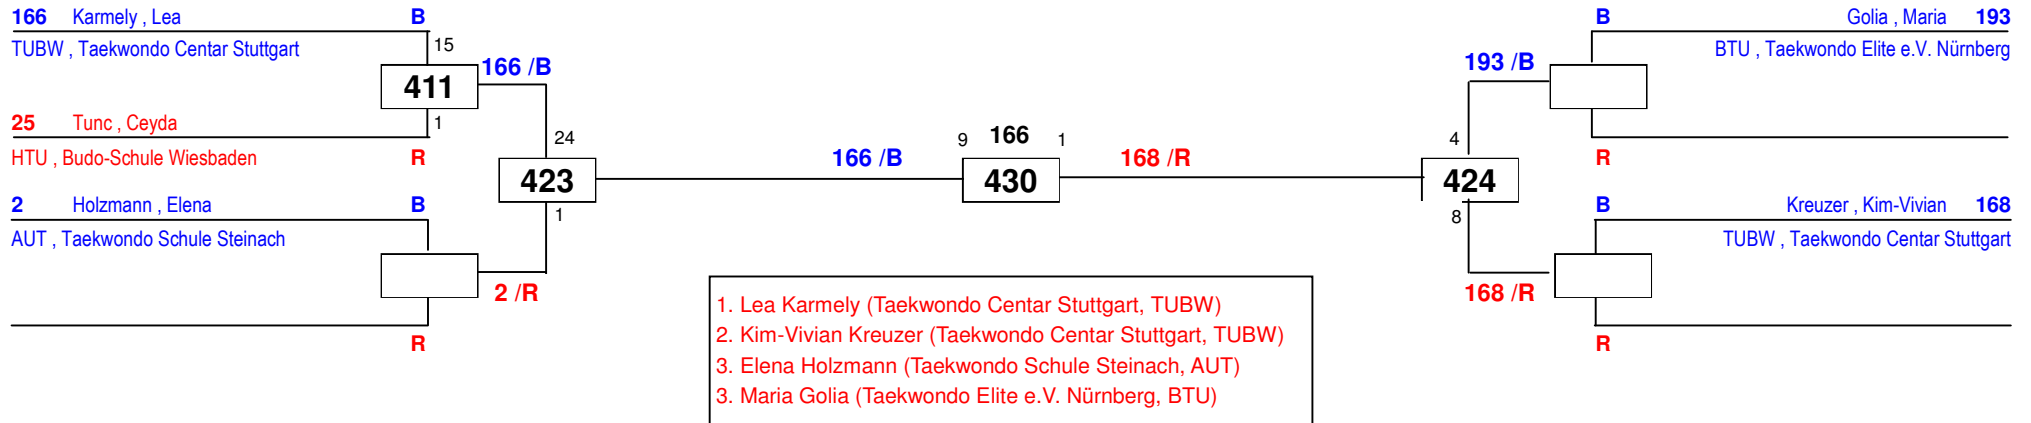

Bavaria Open 2016

am 25.06.2016 - 26.06.2016

J Bw-44

Draw Sheet