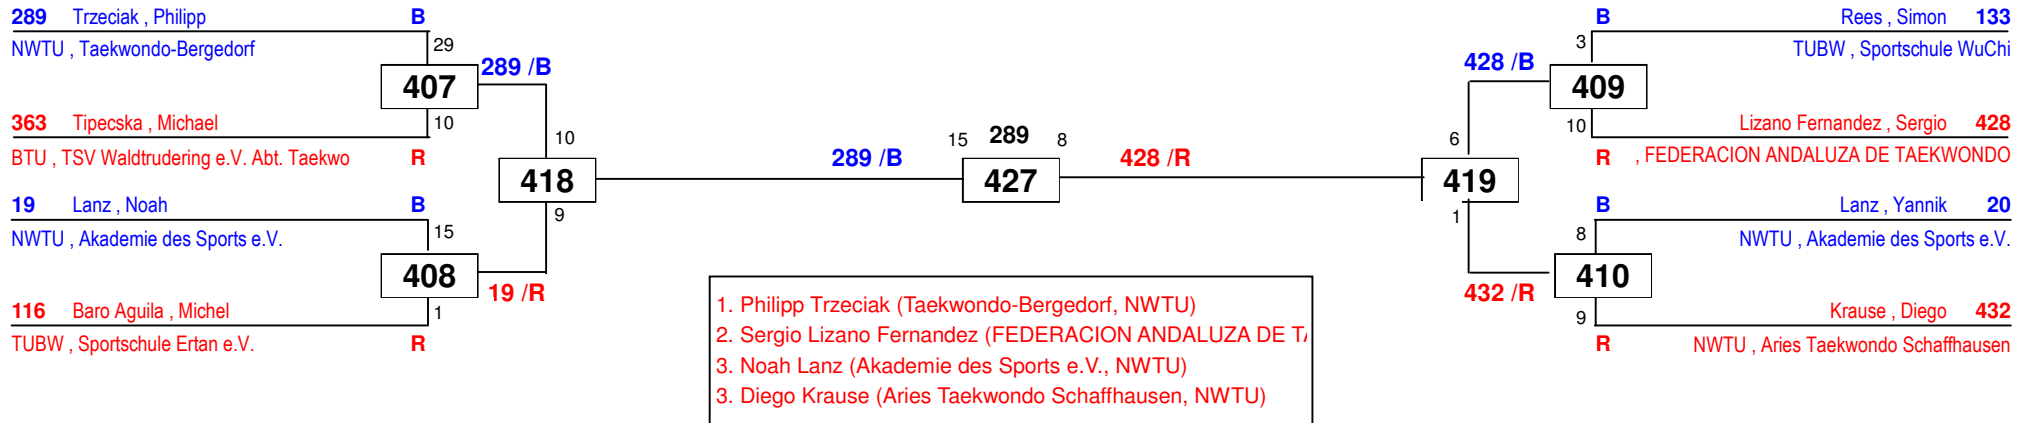

Bavaria Open 2016

am 25.06.2016 - 26.06.2016

H-74

Draw Sheet