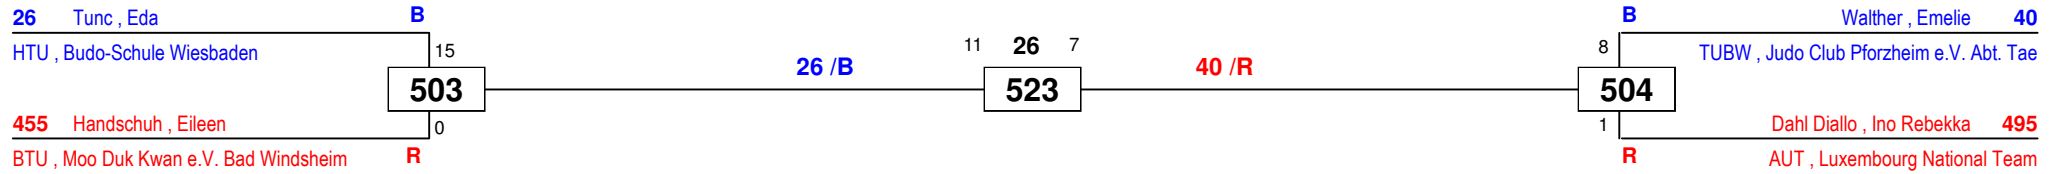

Bavaria Open 2016

am 25.06.2016 - 26.06.2016

J Bw-55

Draw Sheet

1. Eda Tunc (Budo-Schule Wiesbaden, HTU)
2. Emelie Walther (Judo Club Pforzheim e.V. Abt. Taekwondo,
3. Eileen Handschuh (Moo Duk Kwan e.V. Bad Windsheim, BT
3. Ino Rebekka Dahl Diallo (Luxembourg National Team, AUT)