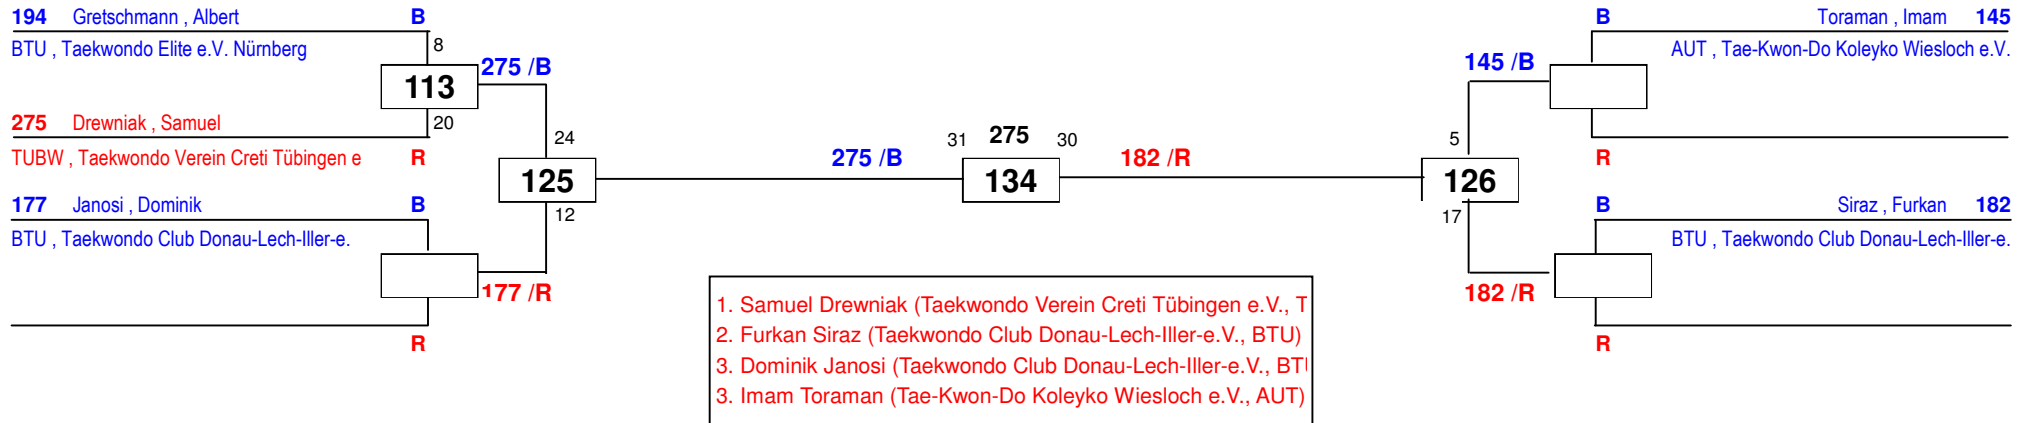

Bavaria Open 2016

am 25.06.2016 - 26.06.2016

J Cm-29

Draw Sheet