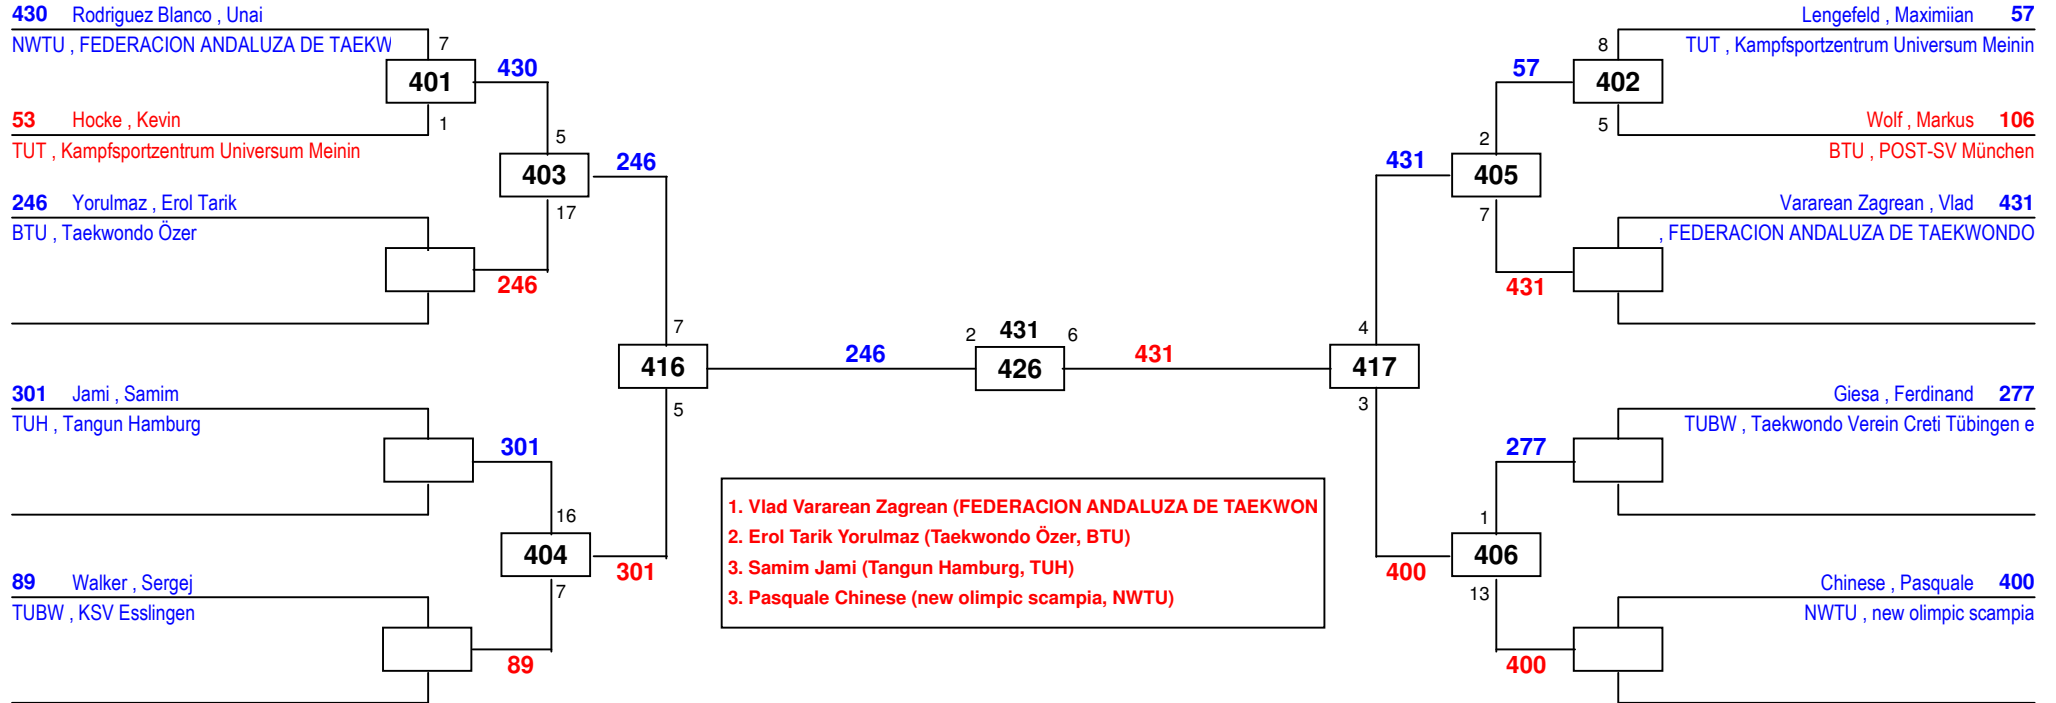

Bavaria Open 2016

am 25.06.2016 - 26.06.2016

H-74

Draw Sheet

Bavaria Open 2016

am 25.06.2016 - 26.06.2016

H-80

Draw Sheet

Bavaria Open 2016
 am 25.06.2016 - 26.06.2016
D+73

Draw Sheet

1. Ekaterina Derev (Taekwondo Özer, BTU)
2. Belen Moran Romero (FEDERACION ANDALUZA DE TAEK
3. Julia Hartmann (KSV Esslingen, TUBW)

Bavaria Open 2016
am 25.06.2016 - 26.06.2016
D-49