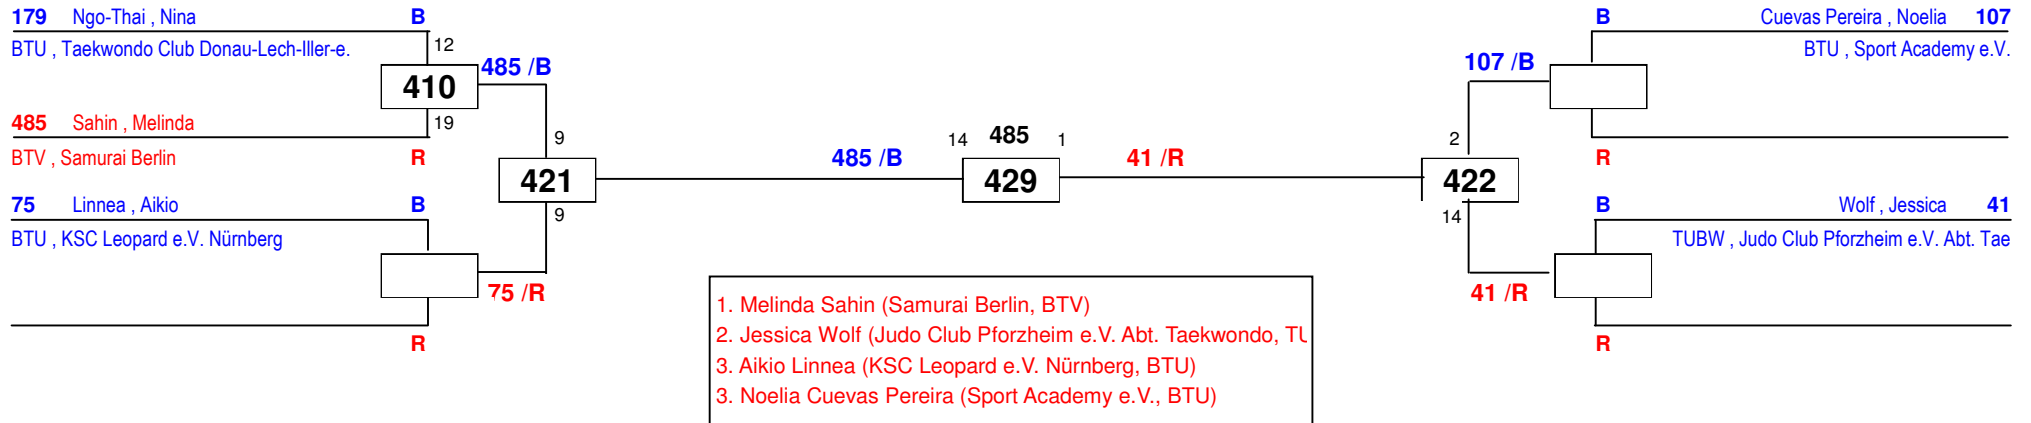

Bavaria Open 2016

am 25.06.2016 - 26.06.2016

J Bw-41

Draw Sheet