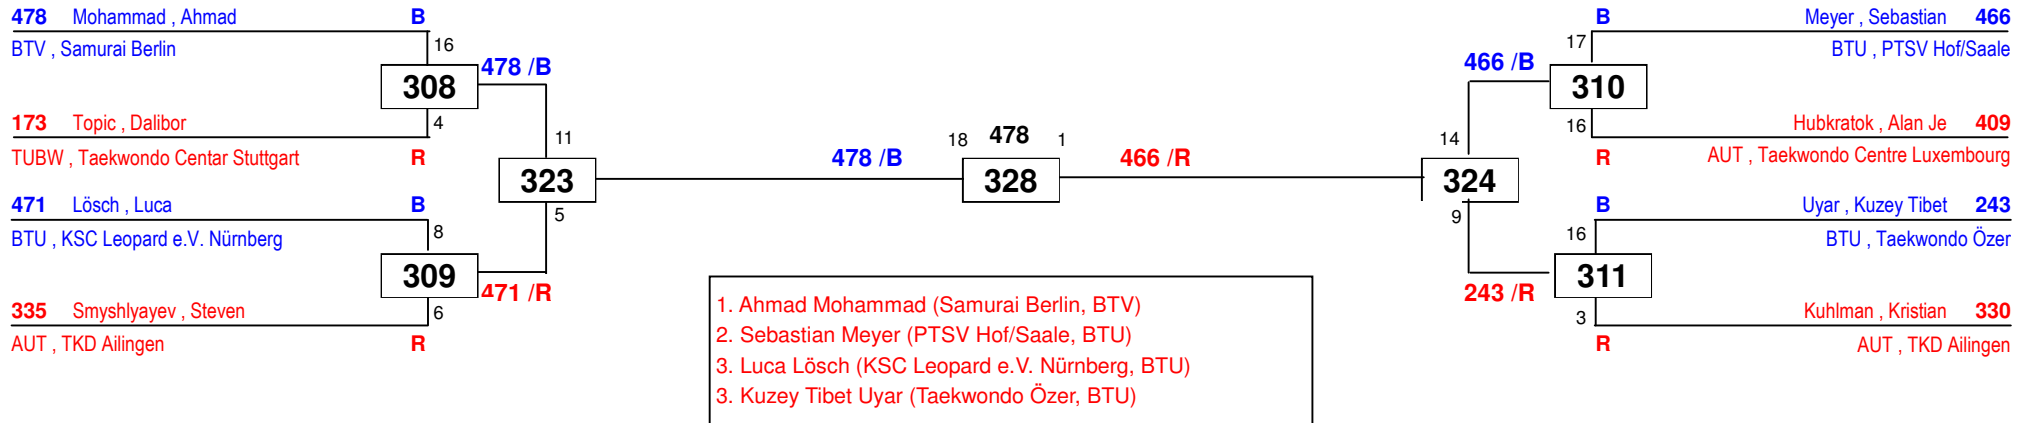

Bavaria Open 2016

am 25.06.2016 - 26.06.2016

J Bm-41

Draw Sheet