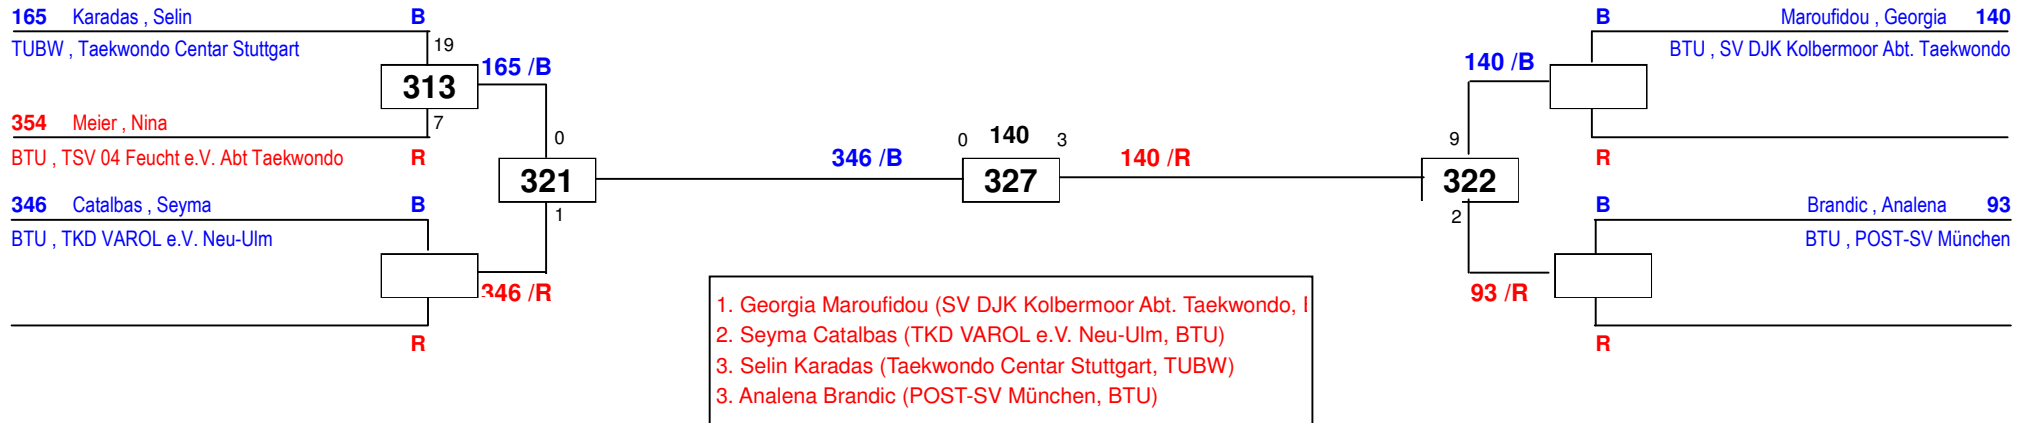

Bavaria Open 2016

am 25.06.2016 - 26.06.2016

J Aw-46

Draw Sheet

Bavaria Open 2016

am 25.06.2016 - 26.06.2016

J Aw-52

Draw Sheet