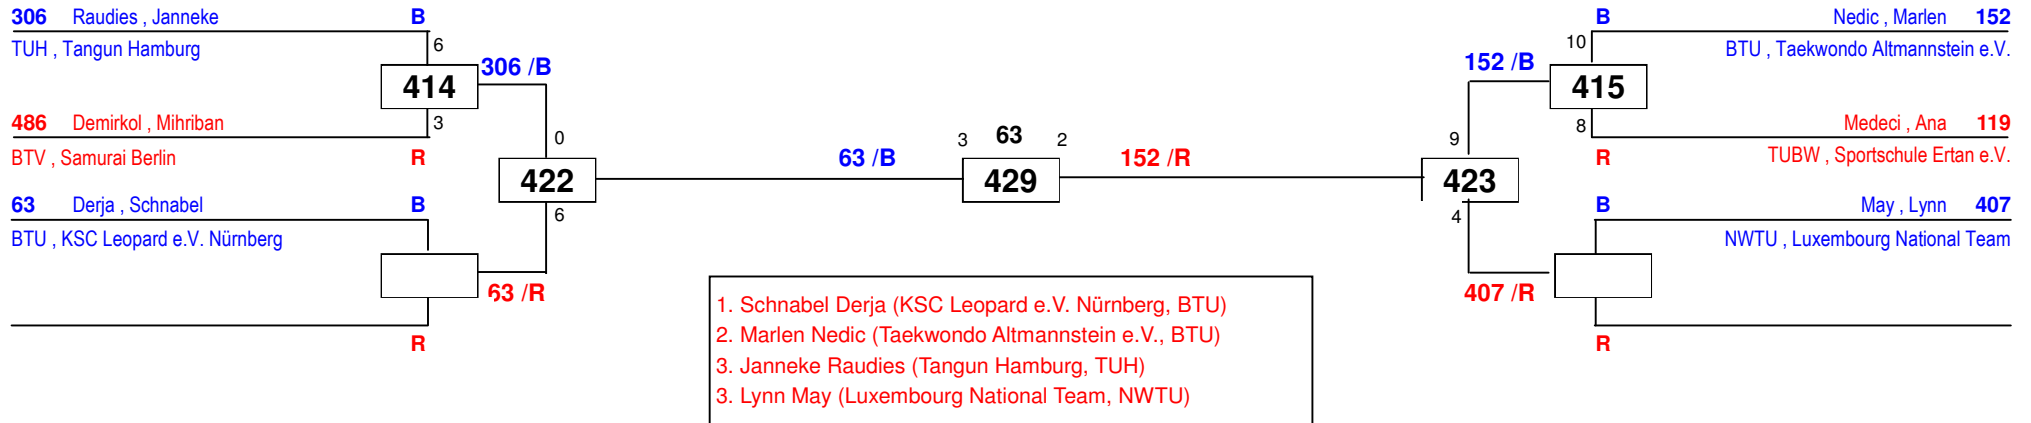

Bavaria Open 2016

am 25.06.2016 - 26.06.2016

J Aw-55

Draw Sheet

Bavaria Open 2016

am 25.06.2016 - 26.06.2016

J Aw-63

Draw Sheet