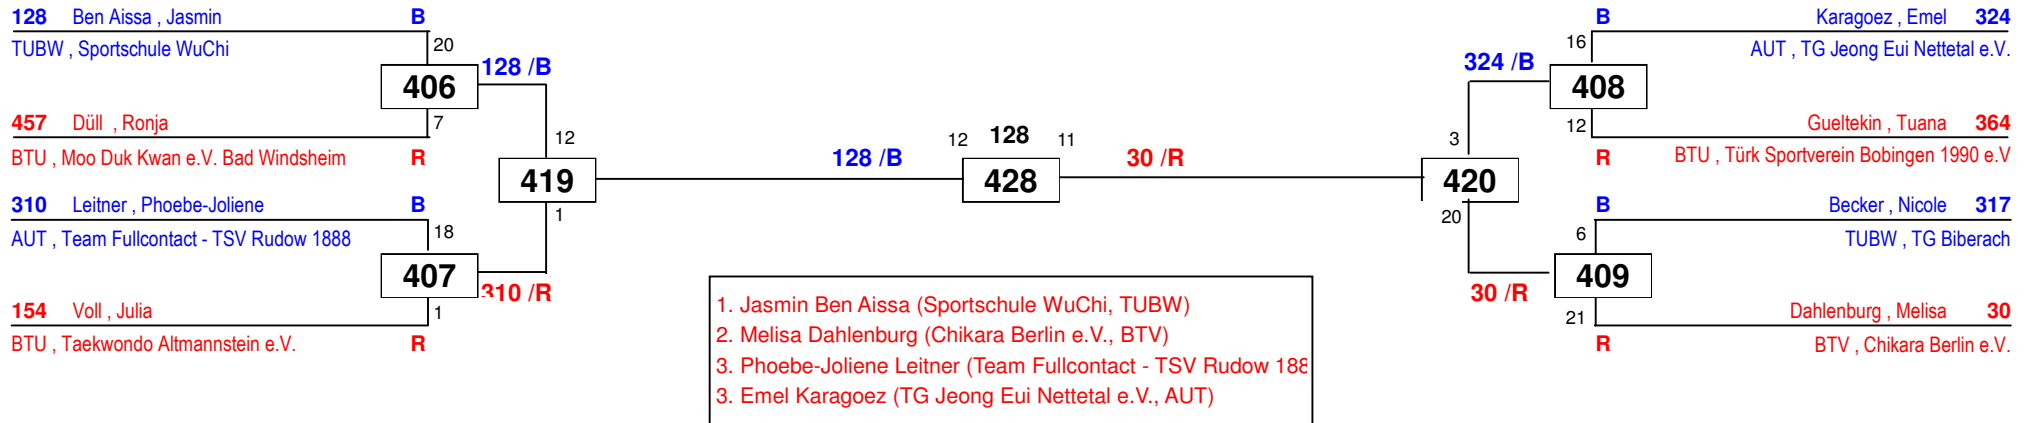

Bavaria Open 2016

am 25.06.2016 - 26.06.2016

J Bw-47

Draw Sheet

Bavaria Open 2016

am 25.06.2016 - 26.06.2016

J Bw-51

Draw Sheet