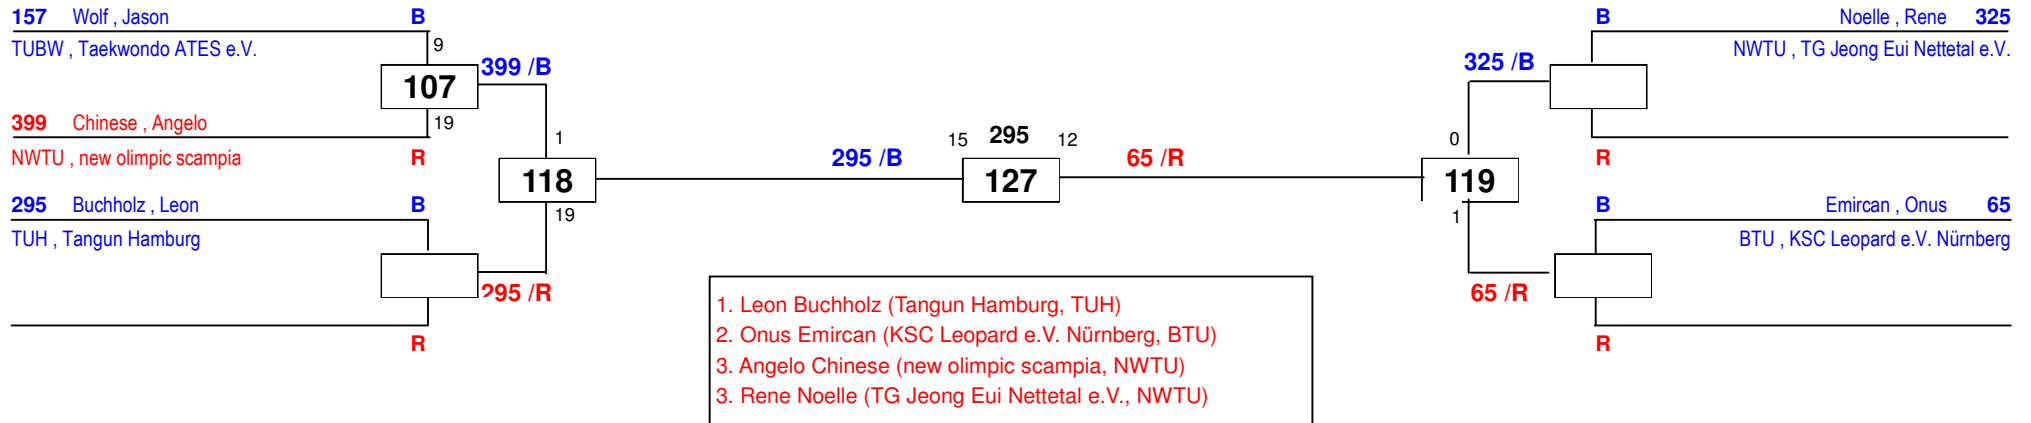

J Am-45

Draw Sheet

Bavaria Open 2016

am 25.06.2016 - 26.06.2016

J Am-48

Draw Sheet

Bavaria Open 2016

am 25.06.2016 - 26.06.2016