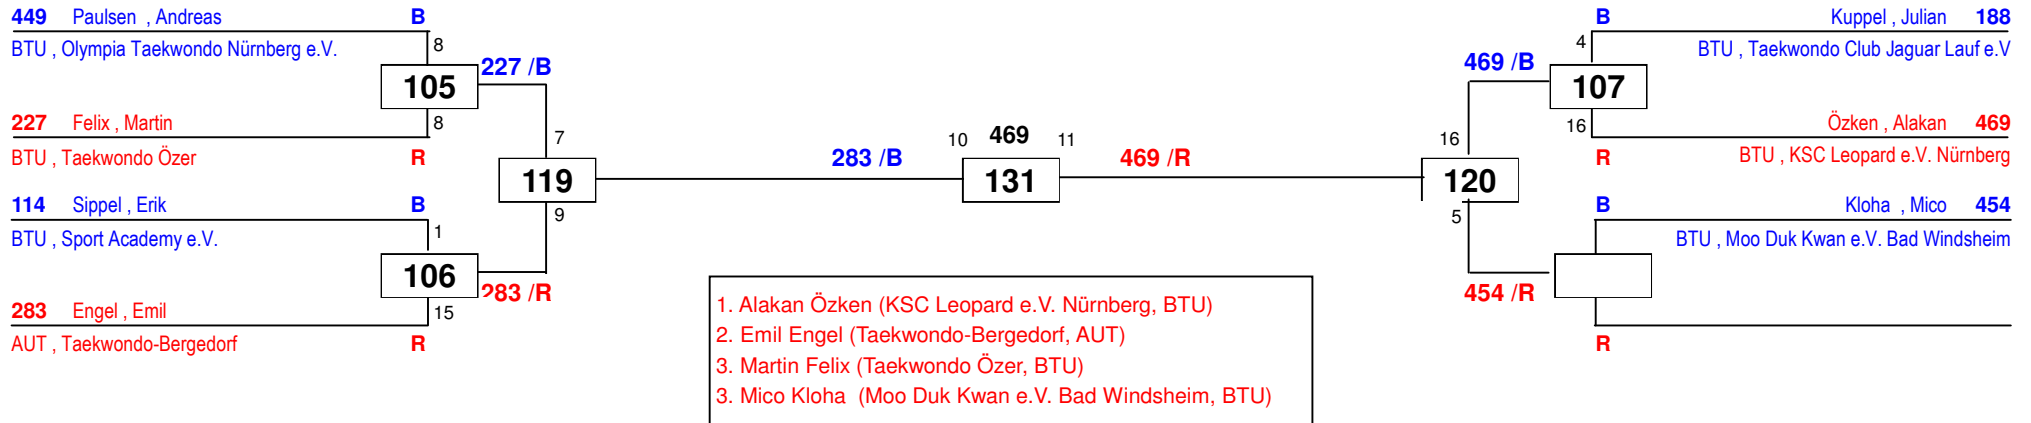

Bavaria Open 2016

am 25.06.2016 - 26.06.2016

J Bm-33

Draw Sheet