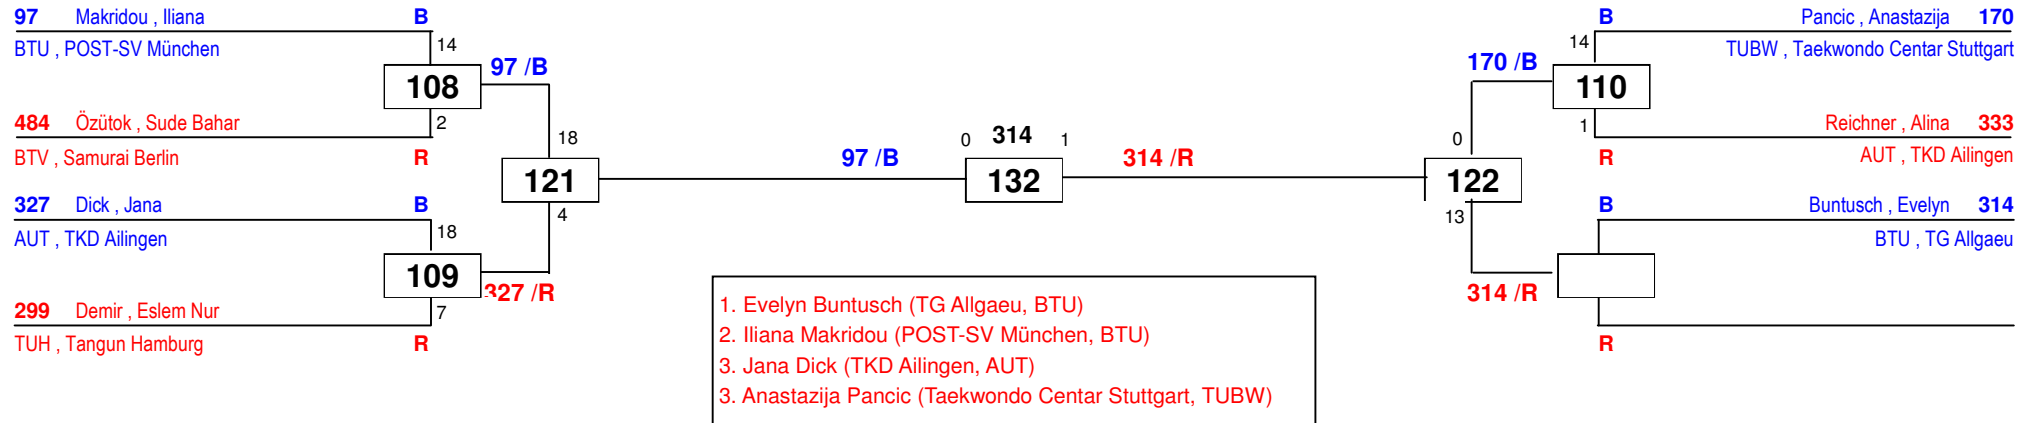

Bavaria Open 2016

am 25.06.2016 - 26.06.2016

J Bw-33

Draw Sheet