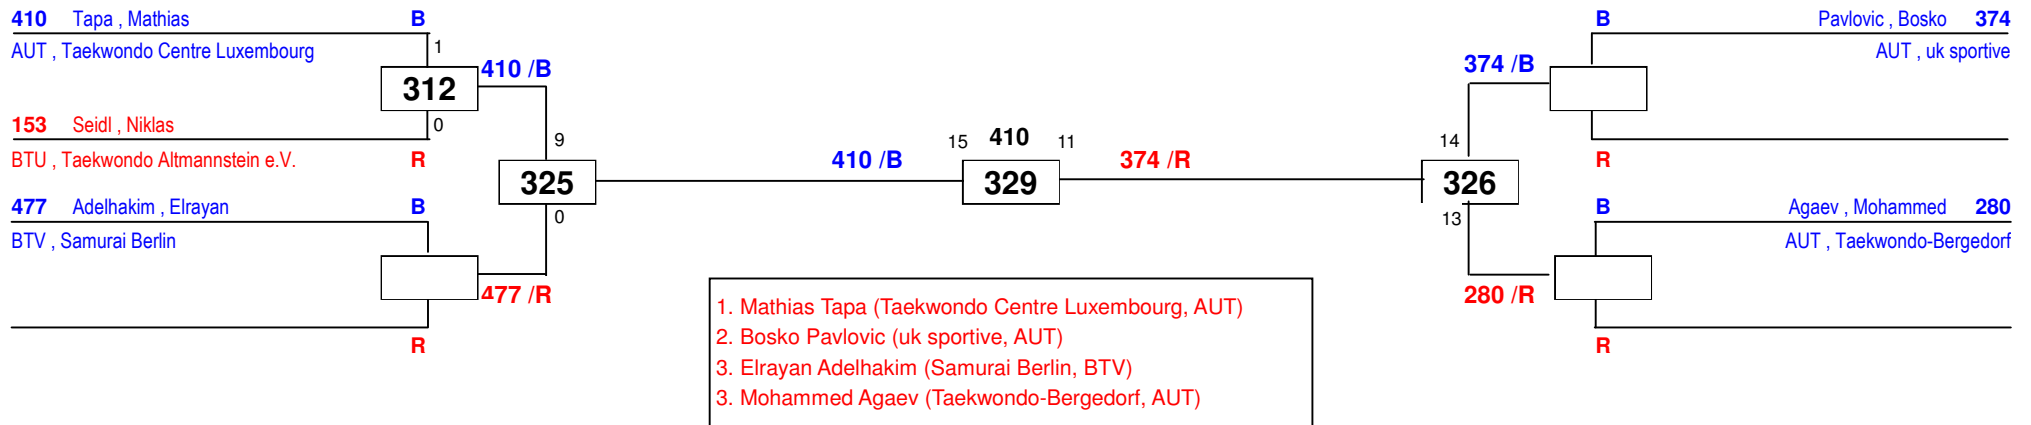

Bavaria Open 2016

am 25.06.2016 - 26.06.2016

J Cm-39 LK II

Draw Sheet