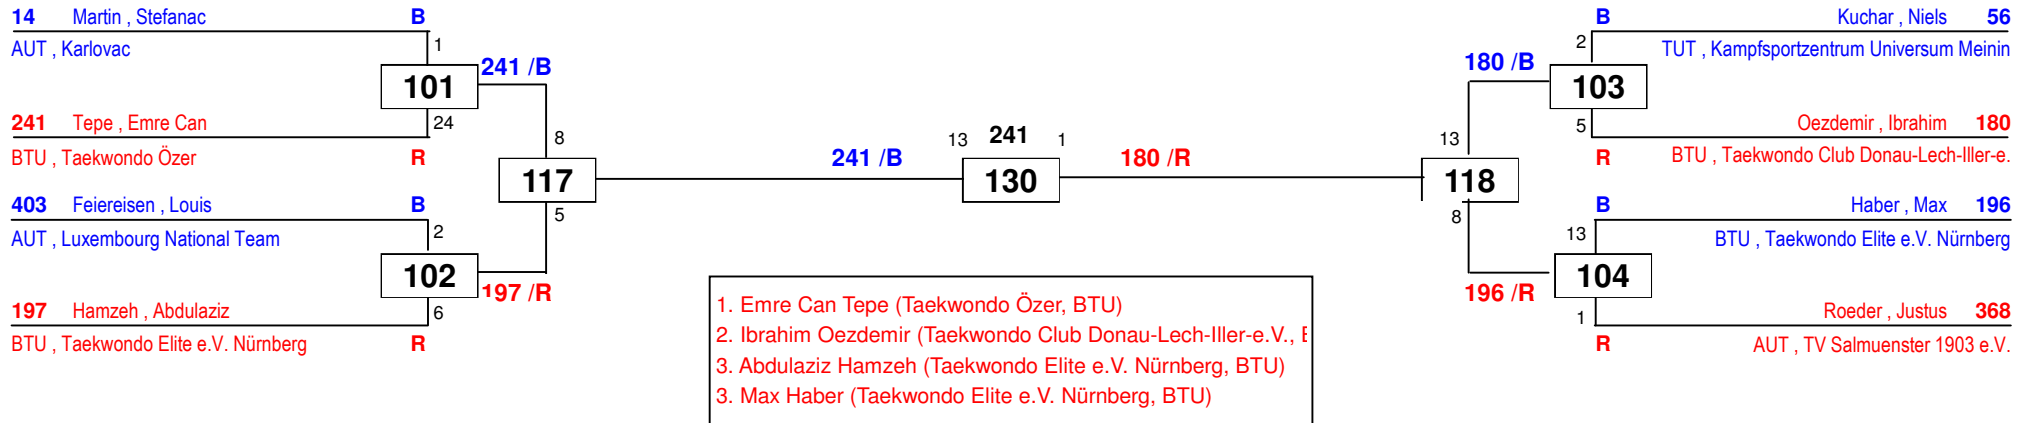

J Bm-33

Draw Sheet

Bavaria Open 2016

am 25.06.2016 - 26.06.2016

J Bm-37

Draw Sheet

Bavaria Open 2016

am 25.06.2016 - 26.06.2016