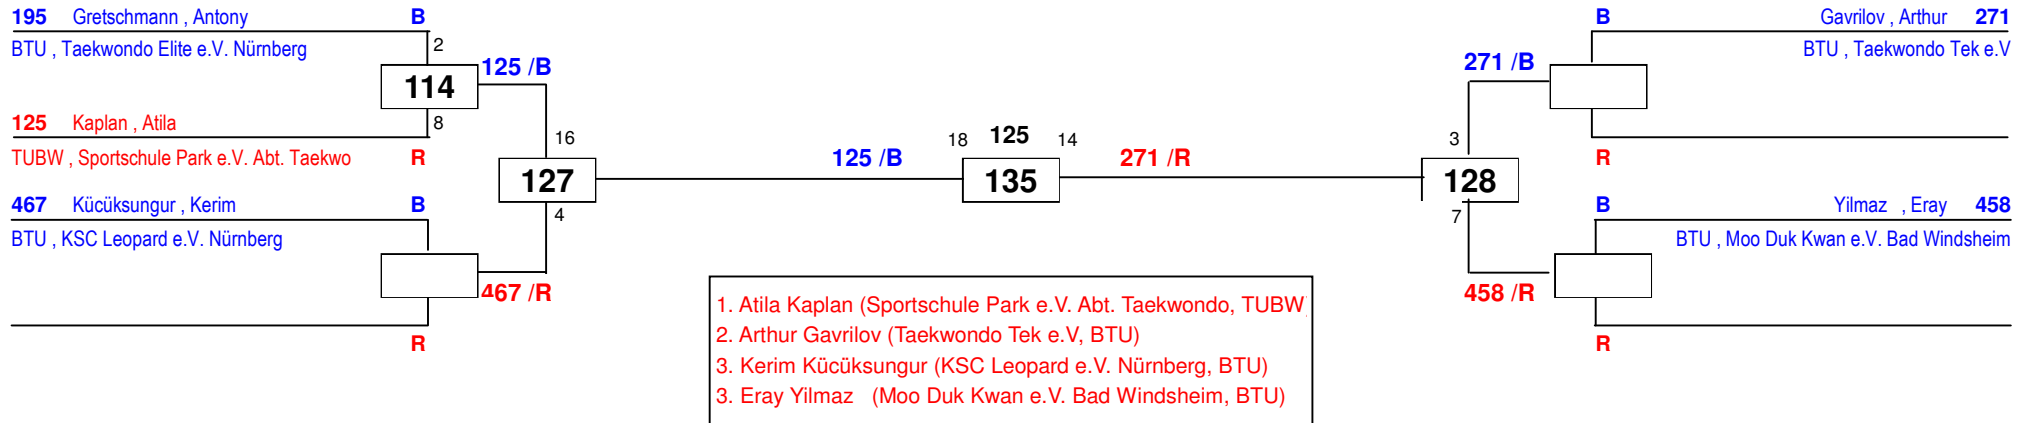

Bavaria Open 2016

am 25.06.2016 - 26.06.2016

J Cm-35

Draw Sheet