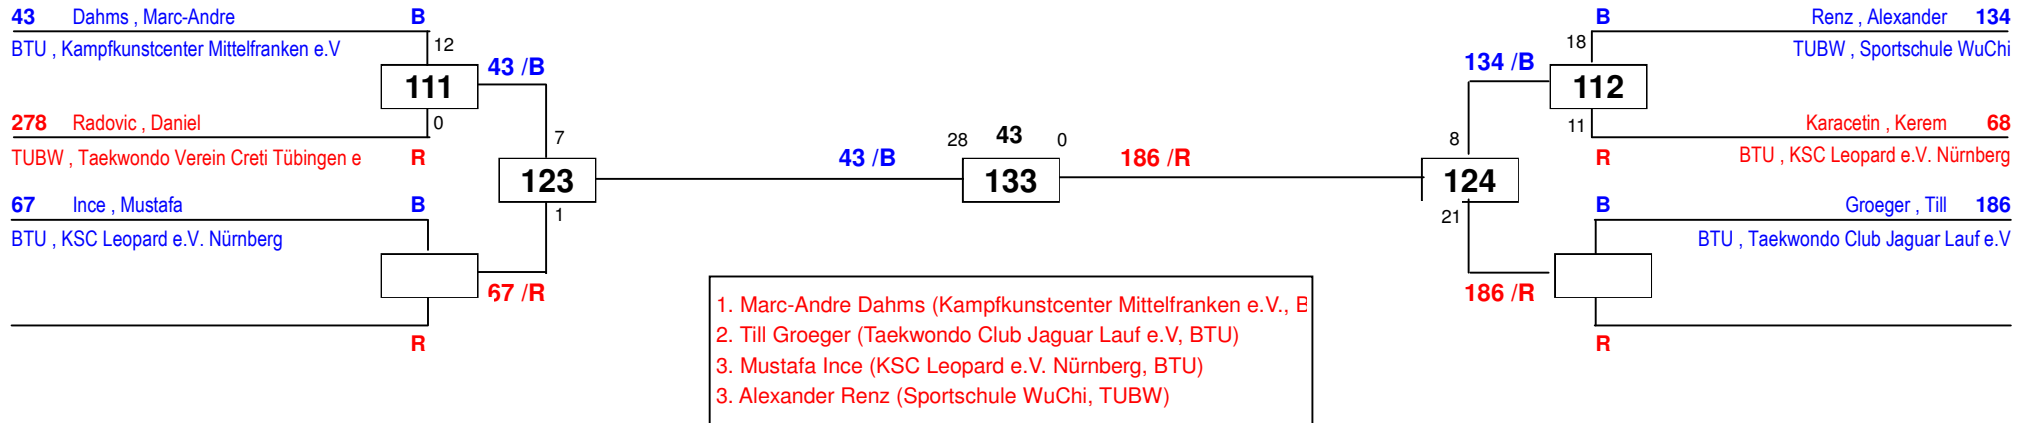

Bavaria Open 2016

am 25.06.2016 - 26.06.2016

J Cm-29

Draw Sheet

Bavaria Open 2016

am 25.06.2016 - 26.06.2016

J Cm-32

Draw Sheet