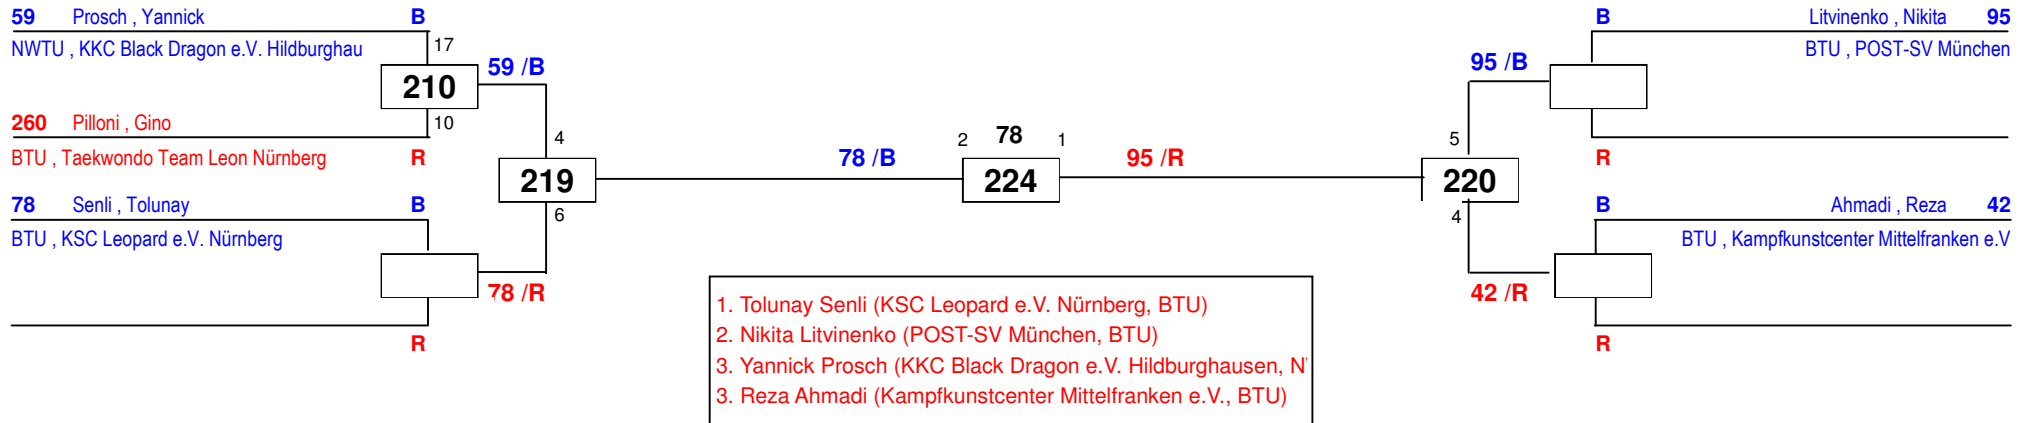

J Am-59

Draw Sheet

Bavaria Open 2016

am 25.06.2016 - 26.06.2016

J Am-63

Draw Sheet

Bavaria Open 2016

am 25.06.2016 - 26.06.2016