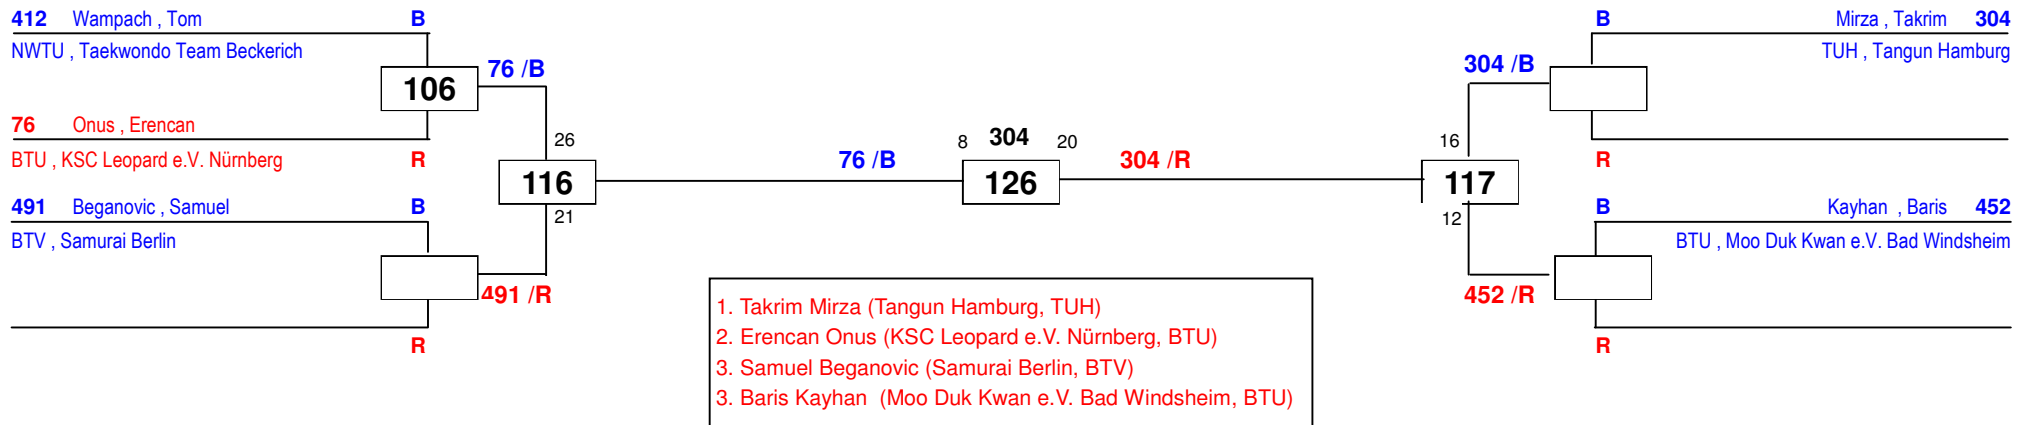

J Am-45

Draw Sheet

Bavaria Open 2016

am 25.06.2016 - 26.06.2016

J Am-48

Draw Sheet

Bavaria Open 2016

am 25.06.2016 - 26.06.2016