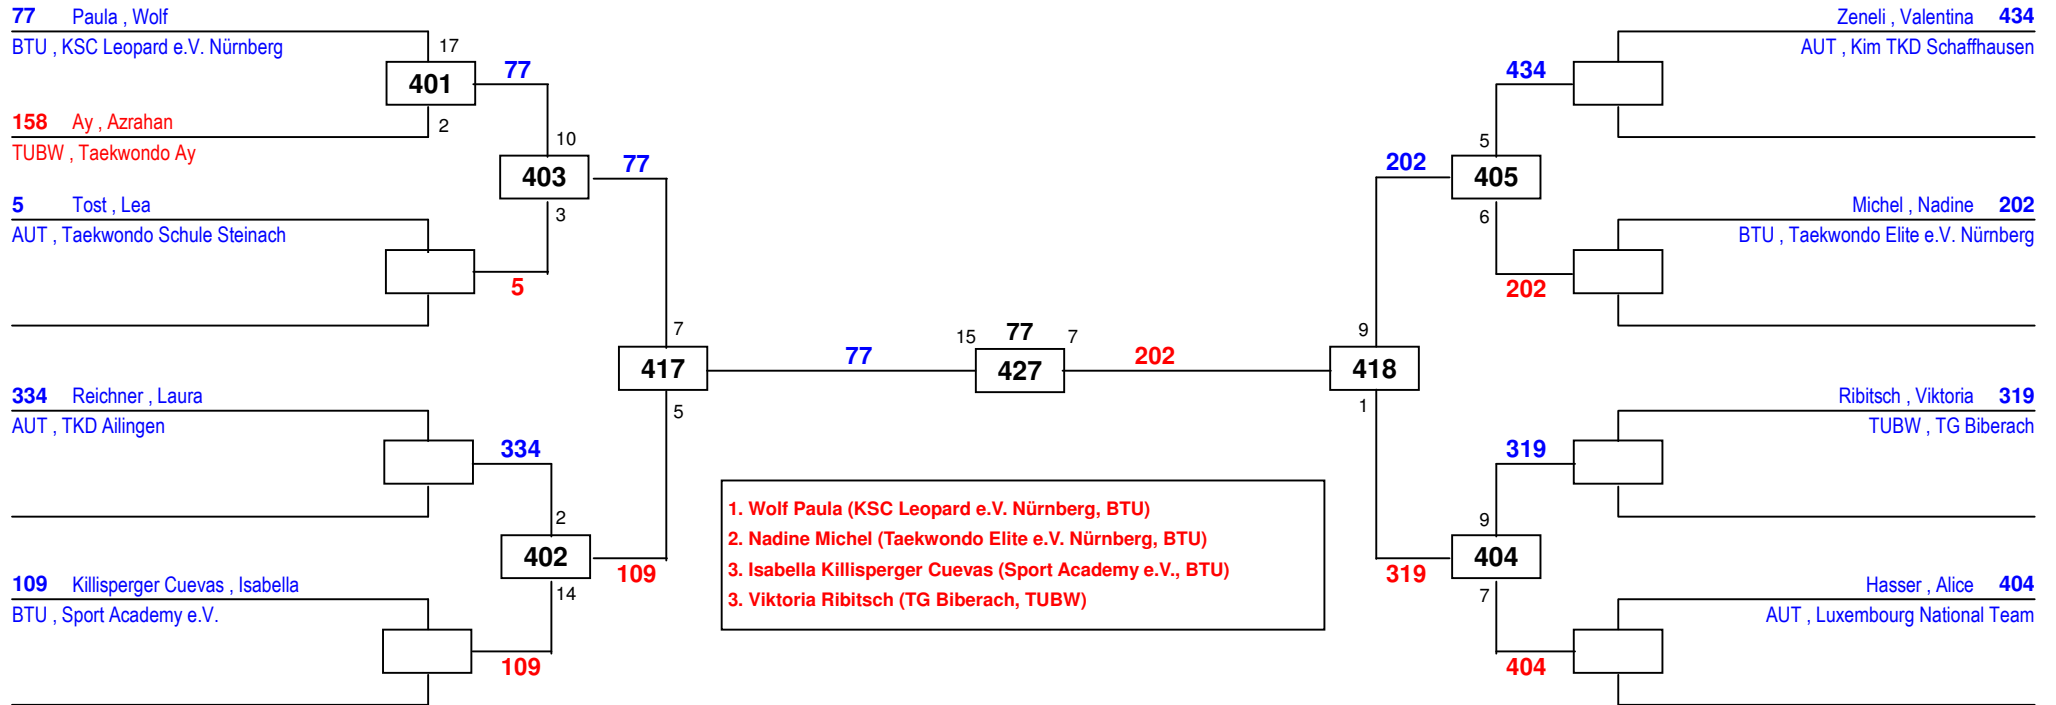

Bavaria Open 2016

am 25.06.2016 - 26.06.2016

J Bw-47

Draw Sheet