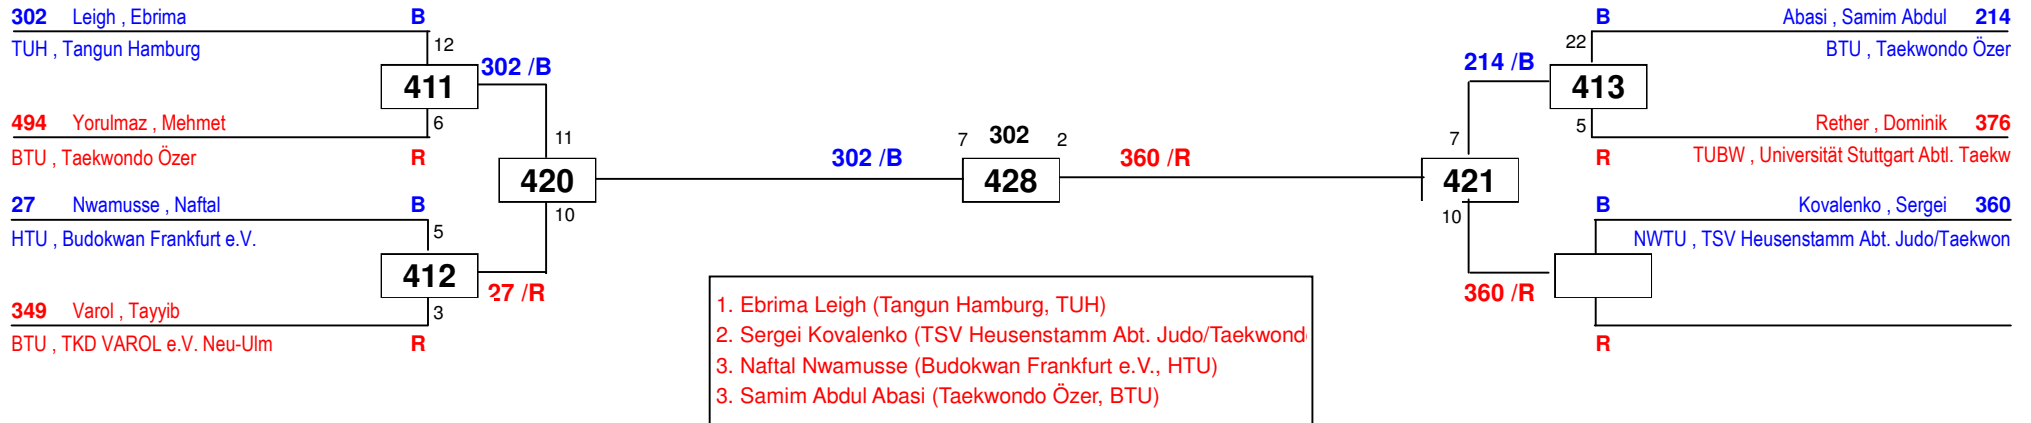

Bavaria Open 2016

am 25.06.2016 - 26.06.2016

H-63

Draw Sheet

Bavaria Open 2016

am 25.06.2016 - 26.06.2016

H-68

Draw Sheet