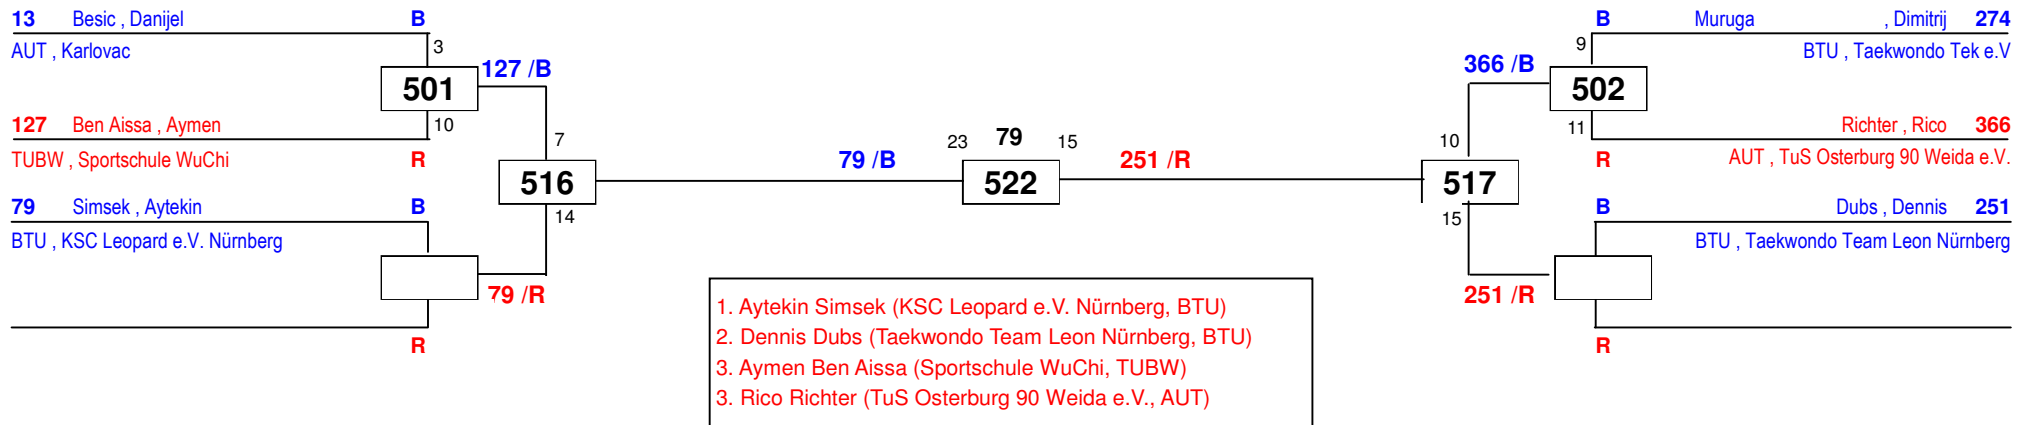

Bavaria Open 2016

am 25.06.2016 - 26.06.2016

J Bm-53

Draw Sheet