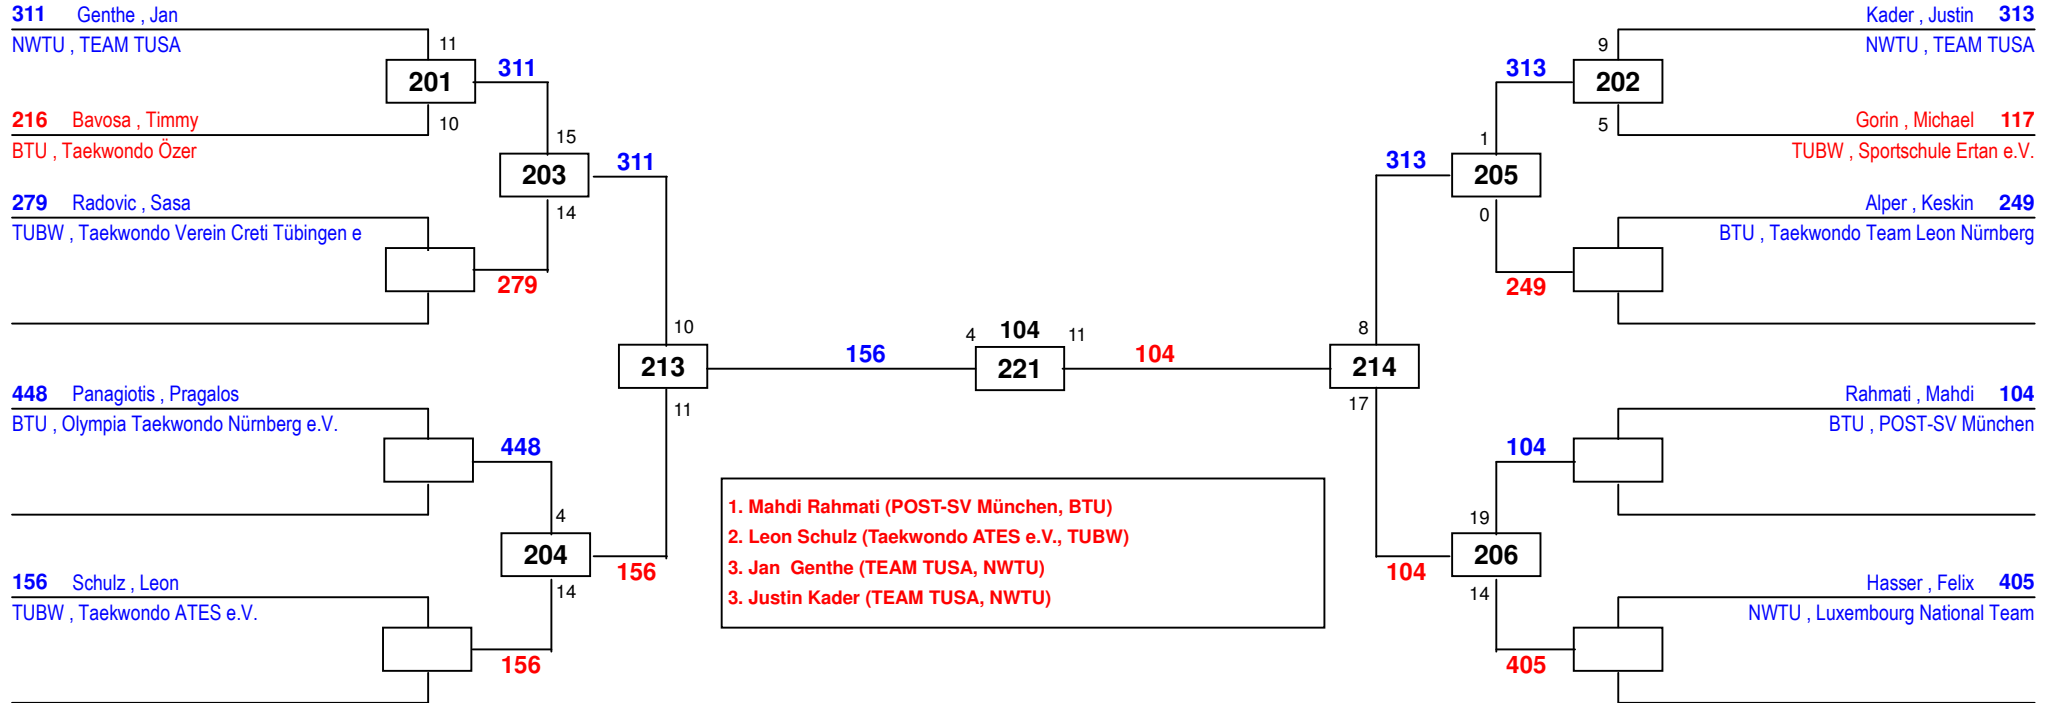

J Am-51

Draw Sheet

Bavaria Open 2016

am 25.06.2016 - 26.06.2016

J Am-55

Draw Sheet

Bavaria Open 2016

am 25.06.2016 - 26.06.2016