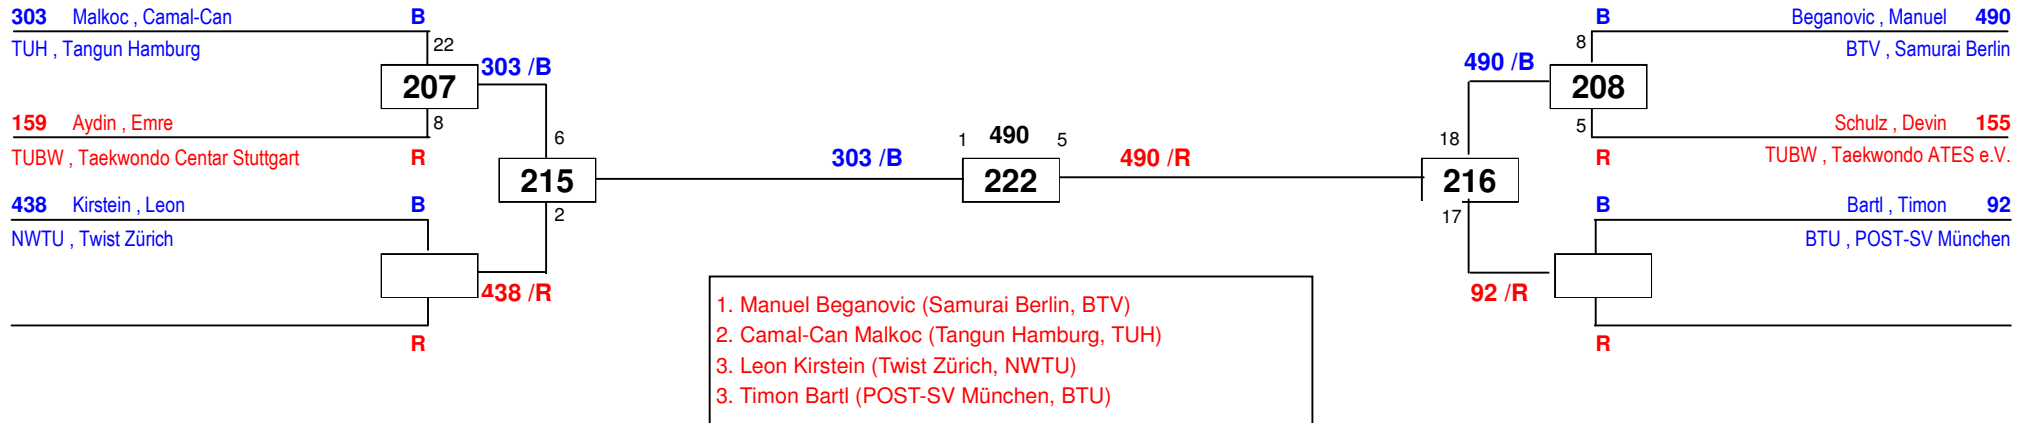

1. Hanna Schlauraff (Kampfsportzentrum Universum Meininge)
2. Lina Fenrich (TKD Ailingen, AUT)
3. Ilayda-Naz Boeluekbas (Taekwondo Özer, BTU)

Bavaria Open 2016

am 25.06.2016 - 26.06.2016

J Am-51

Draw Sheet