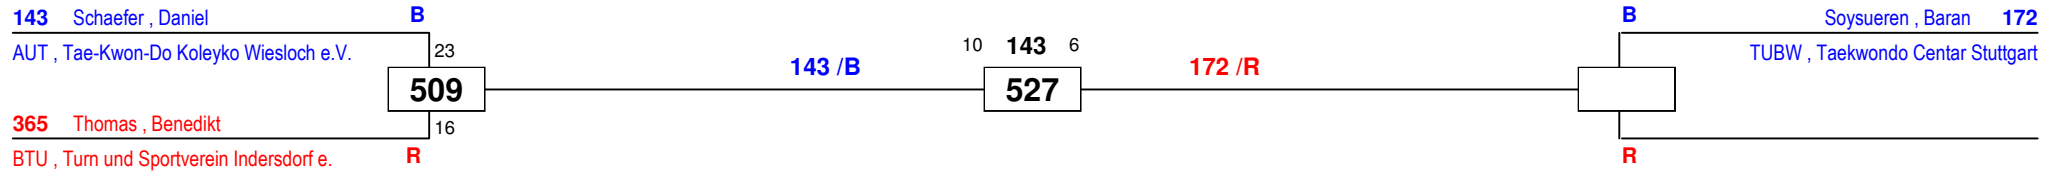

Bavaria Open 2016

am 25.06.2016 - 26.06.2016

J Bm-61

Draw Sheet

1. Daniel Schaefer (Tae-Kwon-Do Koleyko Wiesloch e.V., AUT)
2. Baran Soysueren (Taekwondo Centar Stuttgart, TUBW)
3. Benedikt Thomas (Turn und Sportverein Indersdorf e.V. Abt,