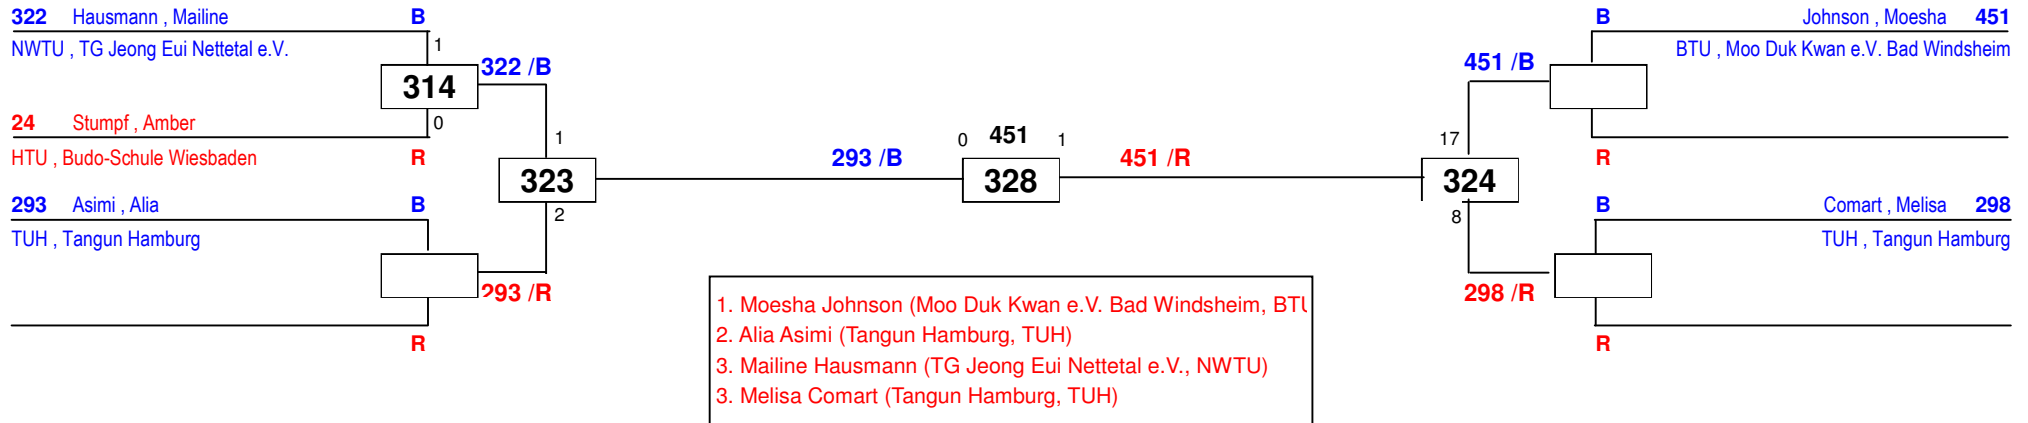

Bavaria Open 2016

am 25.06.2016 - 26.06.2016

J Aw-55

Draw Sheet