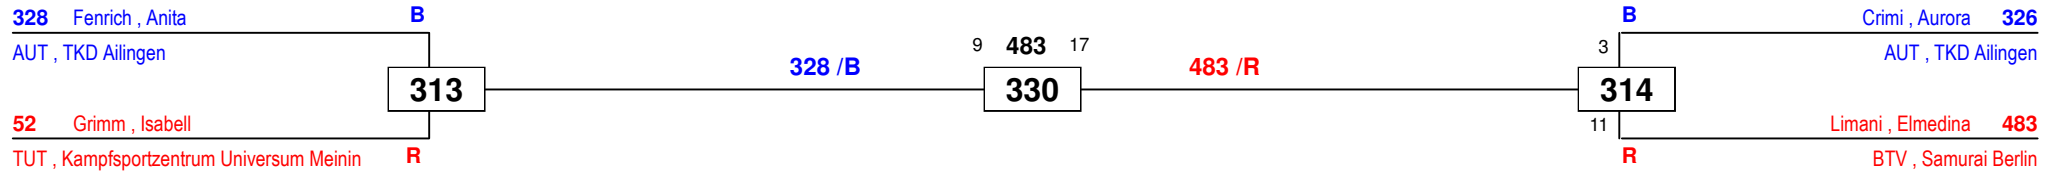

1. Elmedina Limani (Samurai Berlin, BTV)
2. Anita Fenrich (TKD Ailingen, AUT)
3. Isabell Grimm (Kampfsportzentrum Universum Meiningen e.
3. Aurora Crimi (TKD Ailingen, AUT)

Bavaria Open 2016

am 25.06.2016 - 26.06.2016