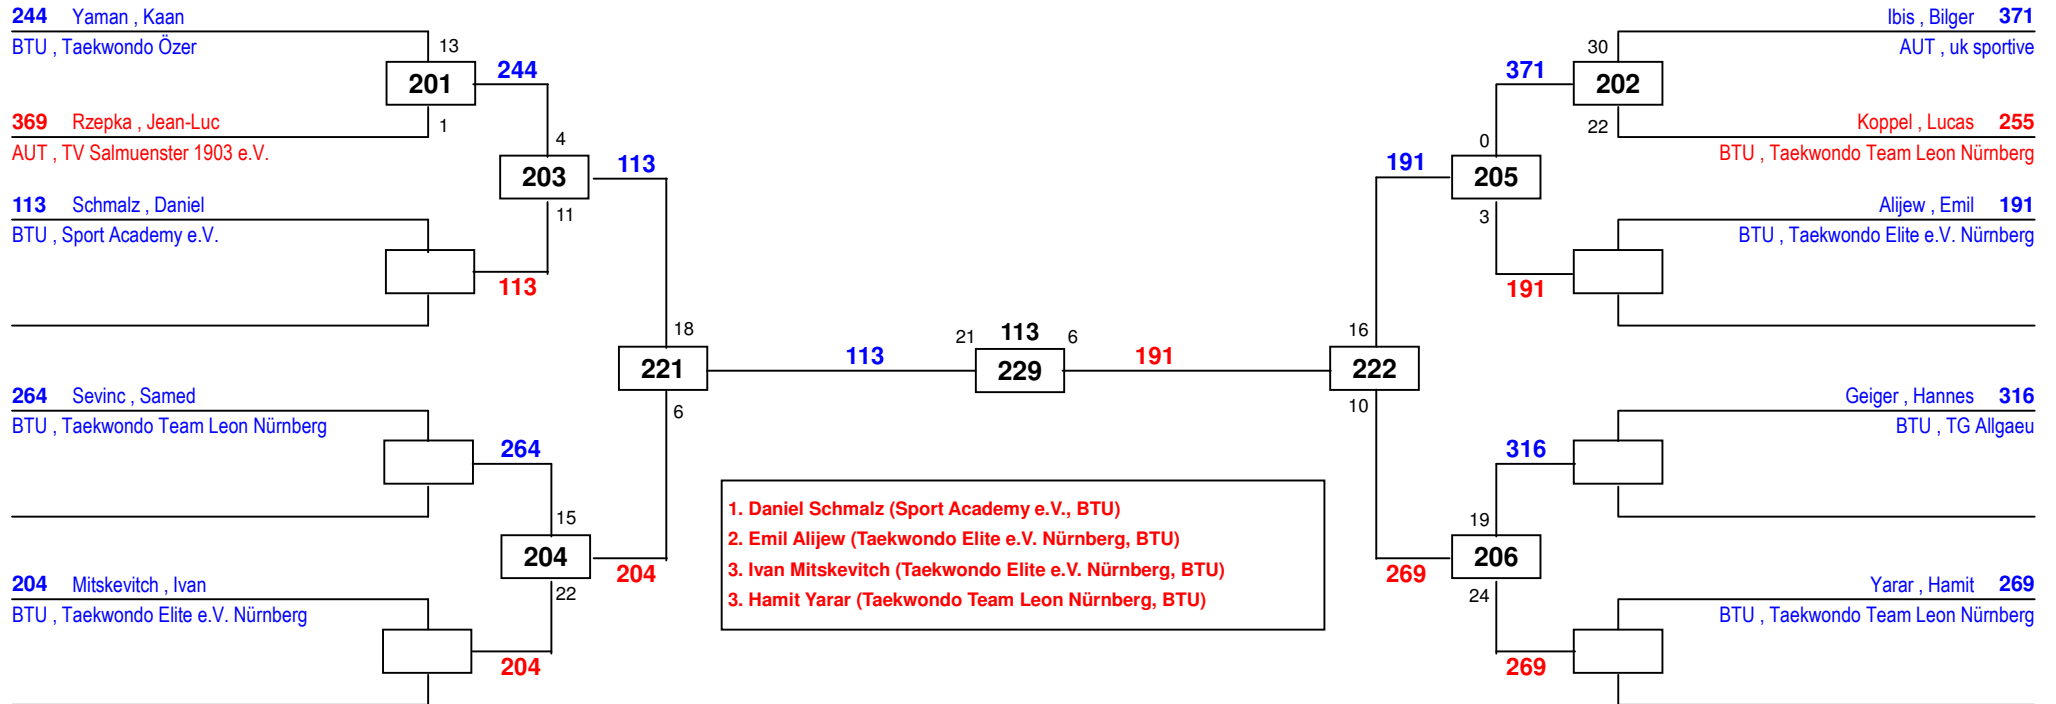

Bavaria Open 2016
am 25.06.2016 - 26.06.2016
J Cm-27 LK II

Draw Sheet

475 Limani, Yasin
BTV, Samurai Berlin

17 **475** 4
228

Kuppel, Alexander **187**
BTU, Taekwondo Club Jaguar Lauf e.V

1. Yasin Limani (Samurai Berlin, BTV)
2. Alexander Kuppel (Taekwondo Club Jaguar Lauf e.V, BTU)

Bavaria Open 2016

am 25.06.2016 - 26.06.2016

J Cm-29 LK II

Draw Sheet

Bavaria Open 2016

am 25.06.2016 - 26.06.2016

J Cm-32 LK II

Draw Sheet