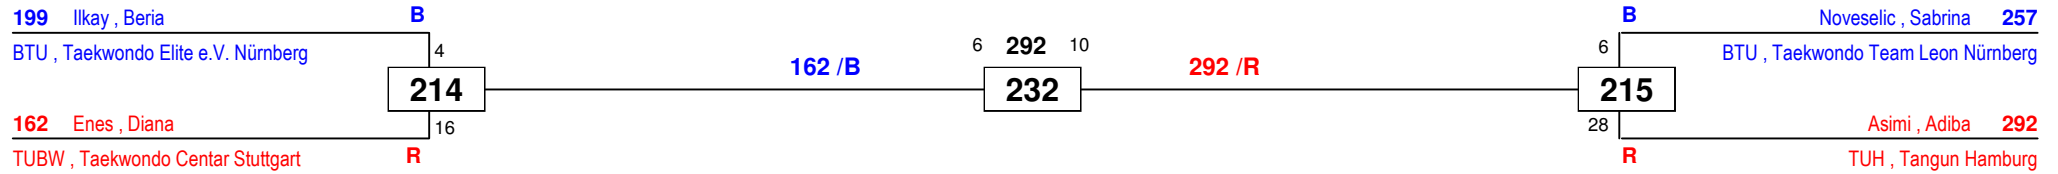

Bavaria Open 2016

am 25.06.2016 - 26.06.2016

J Cw-35

Draw Sheet

1. Adiba Asimi (Tangun Hamburg, TUH)
2. Diana Enes (Taekwondo Centar Stuttgart, TUBW)
3. Beria Ilkay (Taekwondo Elite e.V. Nürnberg, BTU)
3. Sabrina Noveselic (Taekwondo Team Leon Nürnberg, BTU)