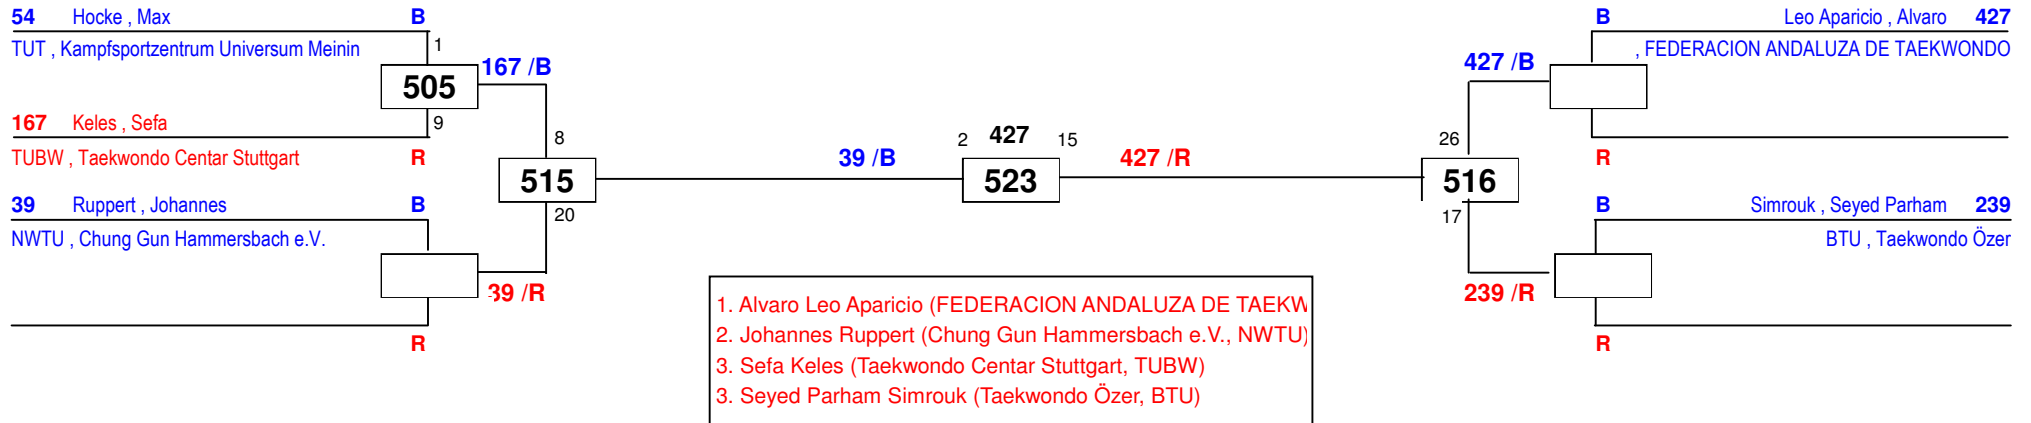

Bavaria Open 2016

am 25.06.2016 - 26.06.2016

J Am-68

Draw Sheet