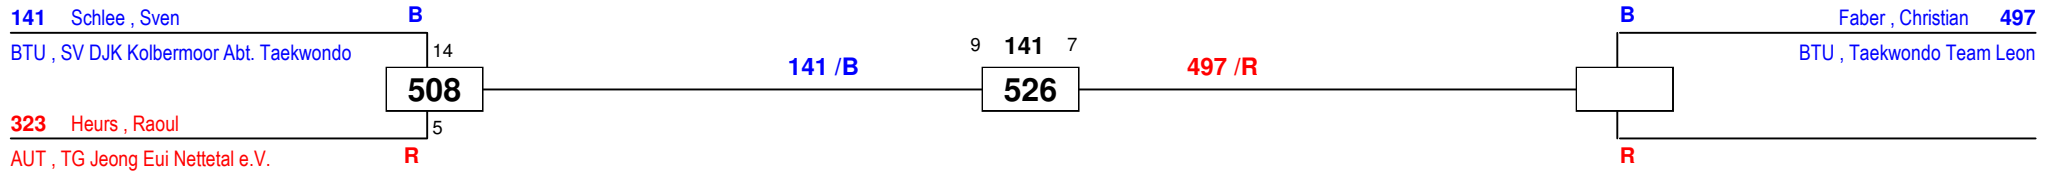

Bavaria Open 2016

am 25.06.2016 - 26.06.2016

J Bm-57

Draw Sheet

1. Sven Schlee (SV DJK Kolbermoor Abt. Taekwondo, BTU)
2. Christian Faber (Taekwondo Team Leon, BTU)
3. Raoul Heurs (TG Jeong Eui Nettetal e.V., AUT)