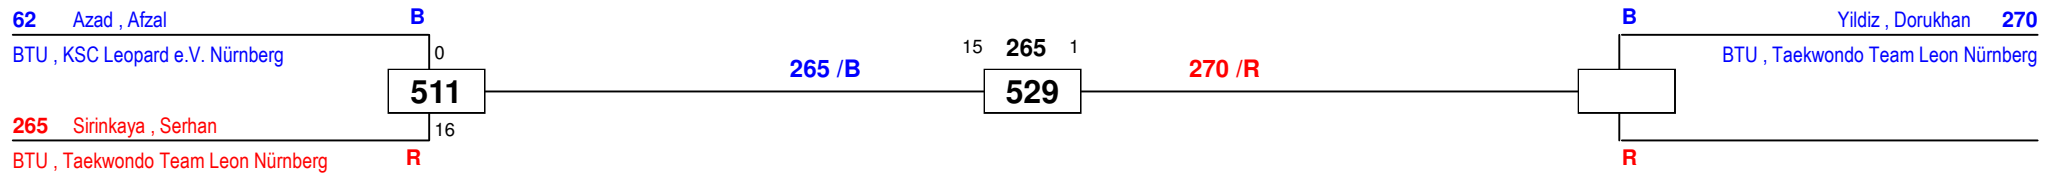

Bavaria Open 2016
am 25.06.2016 - 26.06.2016
J Bm-61 LK II

Draw Sheet

1. Serhan Sirinkaya (Taekwondo Team Leon Nürnberg, BTU)
2. Dorukhan Yildiz (Taekwondo Team Leon Nürnberg, BTU)
3. Afzal Azad (KSC Leopard e.V. Nürnberg, BTU)