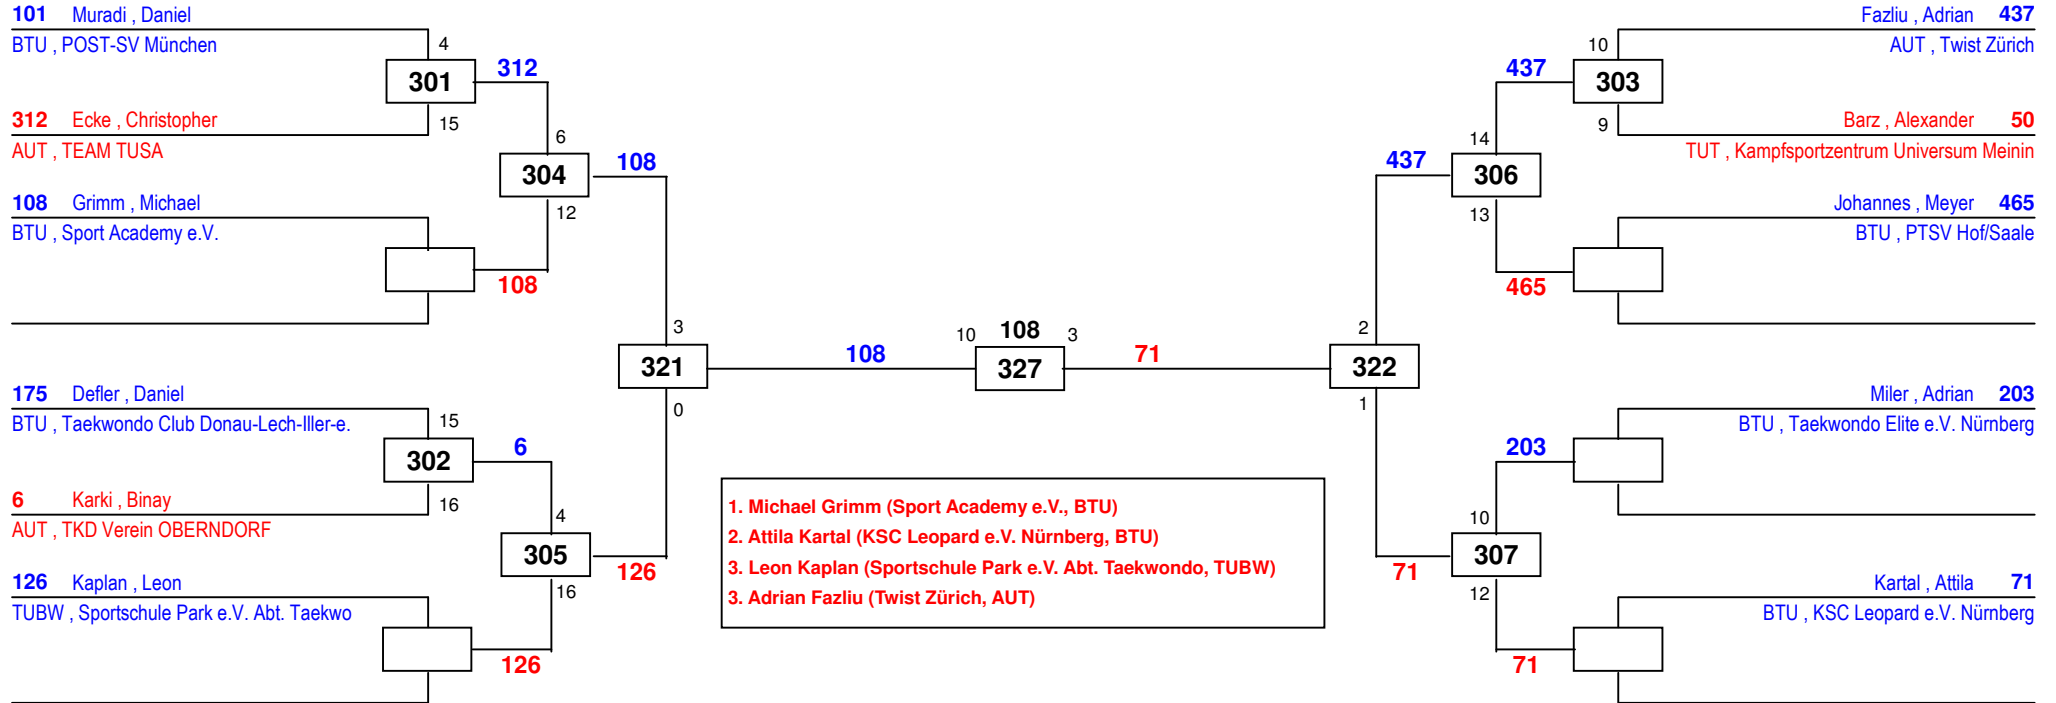

J Bm-41

Draw Sheet

Bavaria Open 2016

am 25.06.2016 - 26.06.2016

J Bm-45

Draw Sheet

Bavaria Open 2016

am 25.06.2016 - 26.06.2016