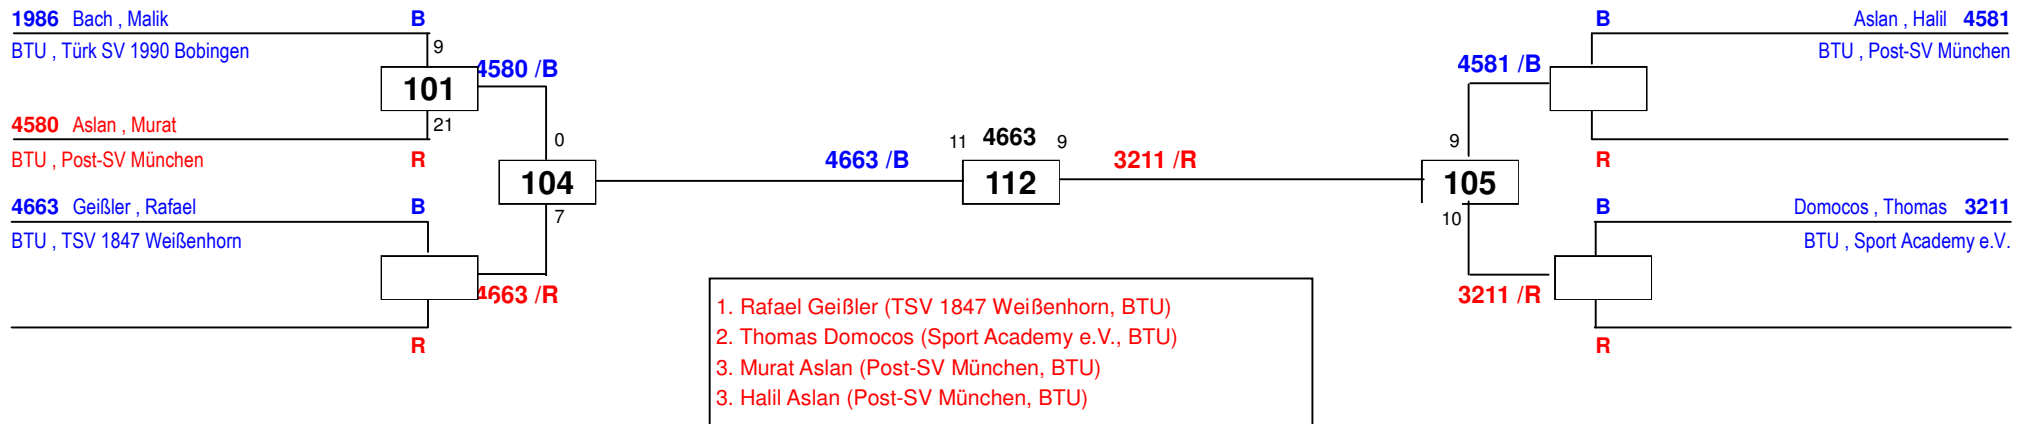

Int. Challenge Cup 2016

am 01.10.2016

J Cm-47

Draw Sheet