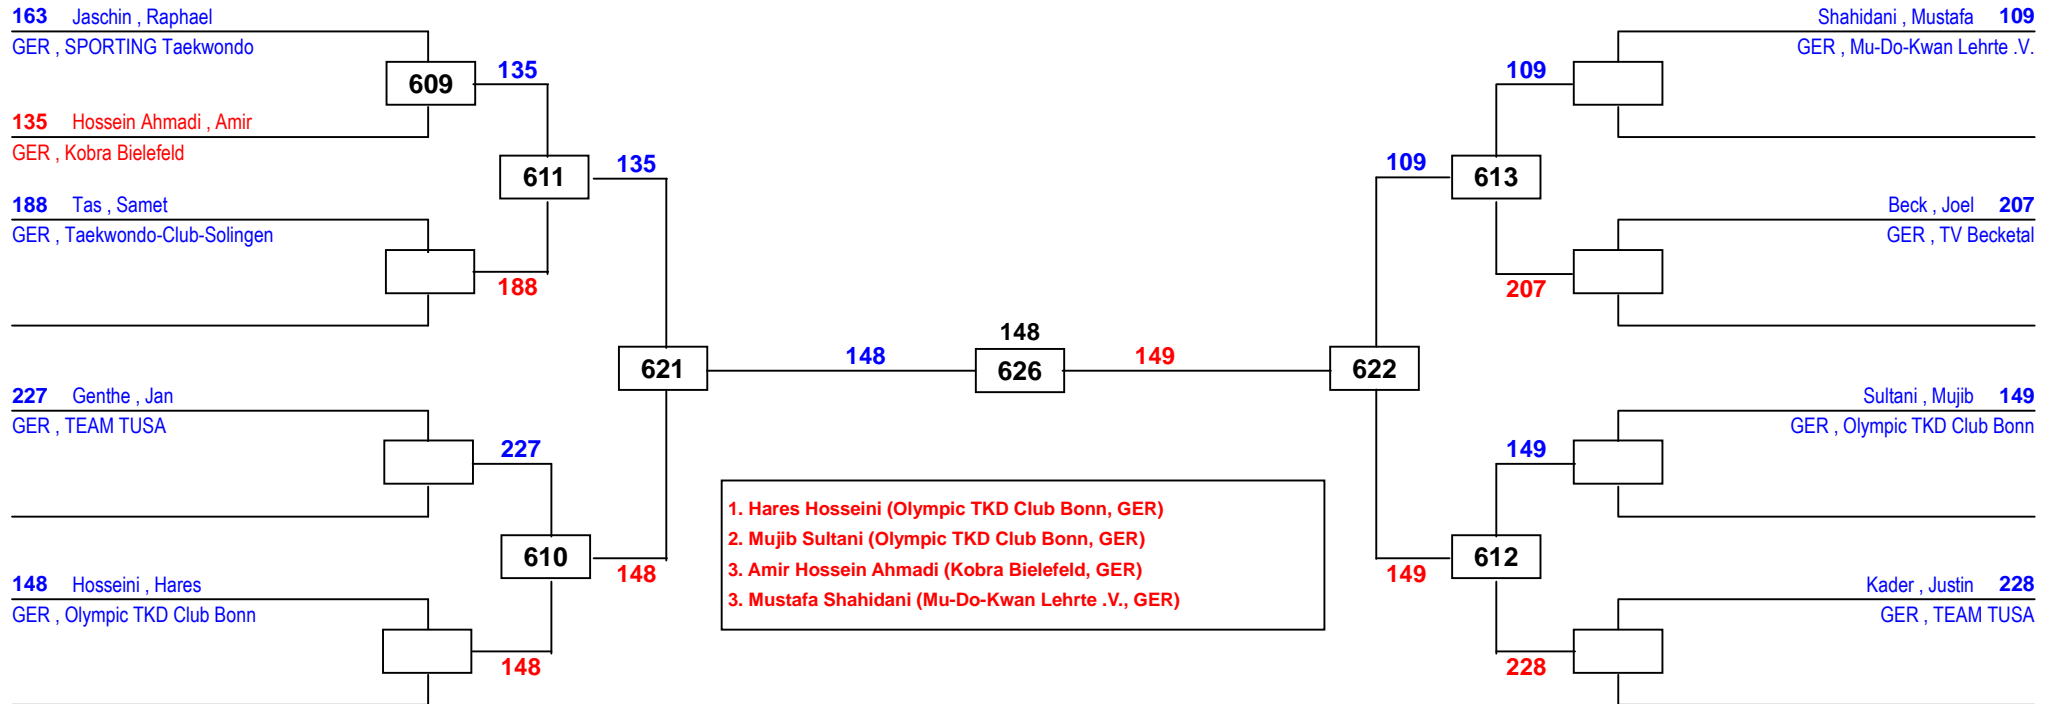

1. Hamza Bayram (Olympic TKD Club Bonn, GER)
2. Matteo Tabbuso (korea club houdeng, BEL)

International Masters NRW

am 01.10.2016

J Am-59

Draw Sheet

International Masters NRW

am 01.10.2016

J Am-63