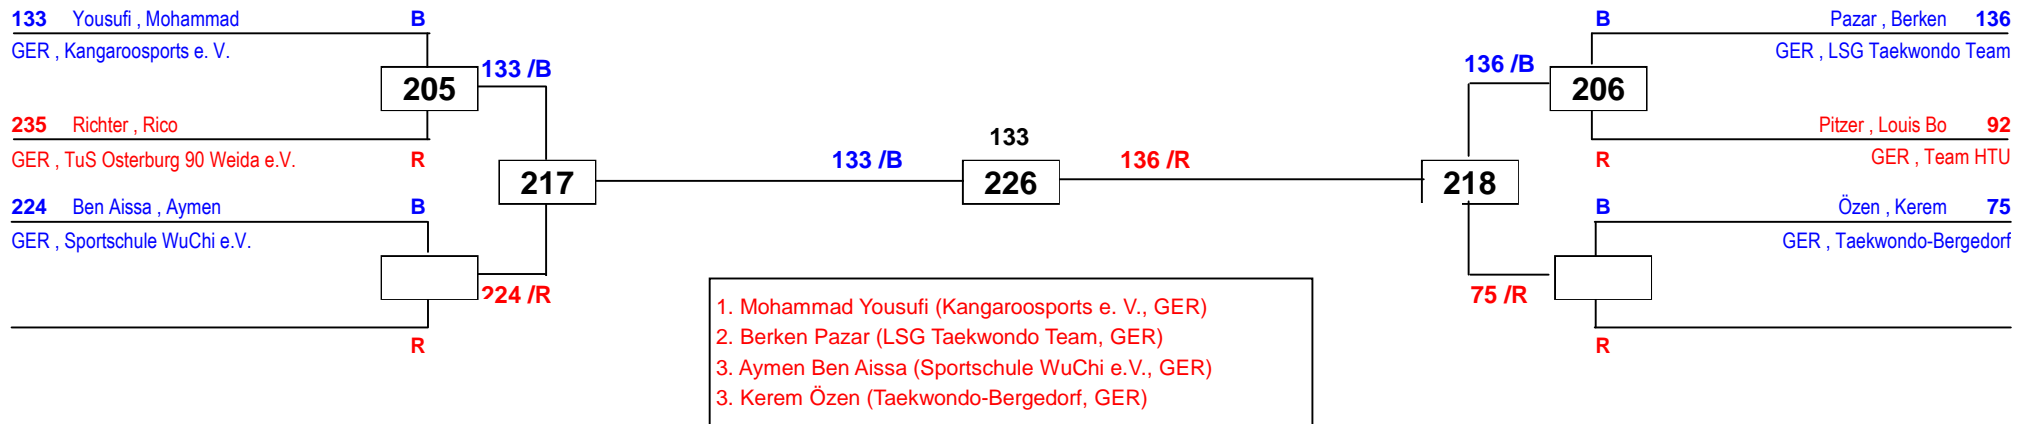

am 01.10.2016

J Bm-45

Draw Sheet

International Masters NRW

am 01.10.2016

J Bm-49

Draw Sheet

International Masters NRW

am 01.10.2016

J Bm-53

Draw Sheet

International Masters NRW

am 01.10.2016

J Bm-57

Draw Sheet

20 marwane , el haddaoui
BEL , Brussels Taekwondo Team