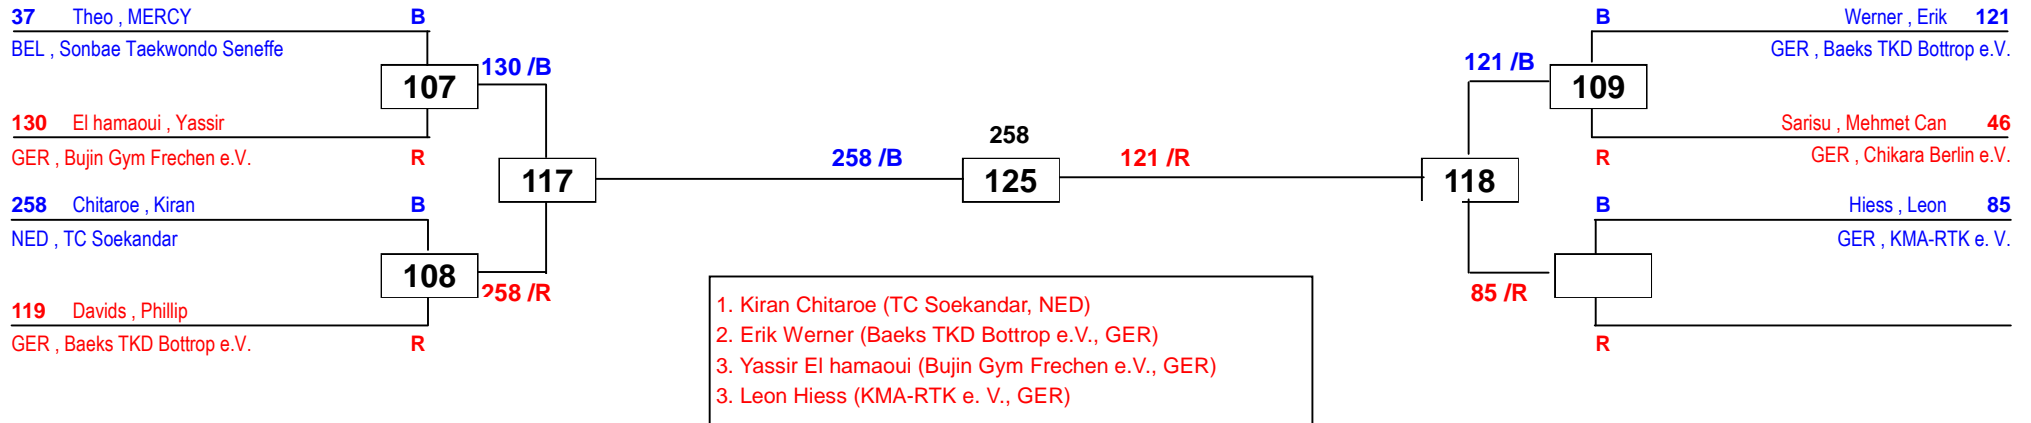

am 01.10.2016

J Bm-33

Draw Sheet

34 Diouf, Victor
BEL, korea club houdeng

78
425

Engel, Emil 78
GER, Taekwondo-Bergedorf

1. Emil Engel (Taekwondo-Bergedorf, GER)
2. Victor Diouf (korea club houdeng, BEL)

International Masters NRW

am 01.10.2016

J Bm-37

Draw Sheet

International Masters NRW

am 01.10.2016

J Bm-41

Draw Sheet

International Masters NRW