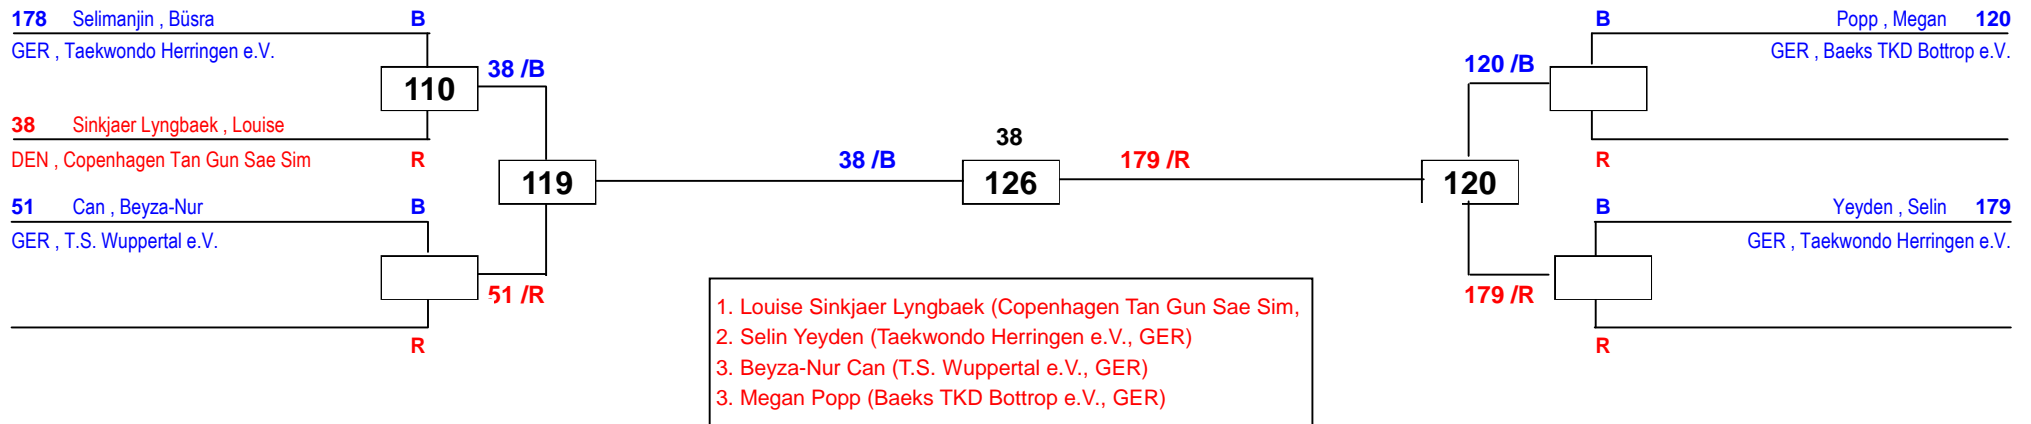

1. Doreen Alexandrowicz (Tkd center Iserlohn, GER)
2. Sofie Skjoldborg (Copenhagen Tan Gun Sae Sim, DEN)
3. Thais Bruno (korea club houdeng, BEL)

International Masters NRW

am 01.10.2016

J Bw-41

Draw Sheet