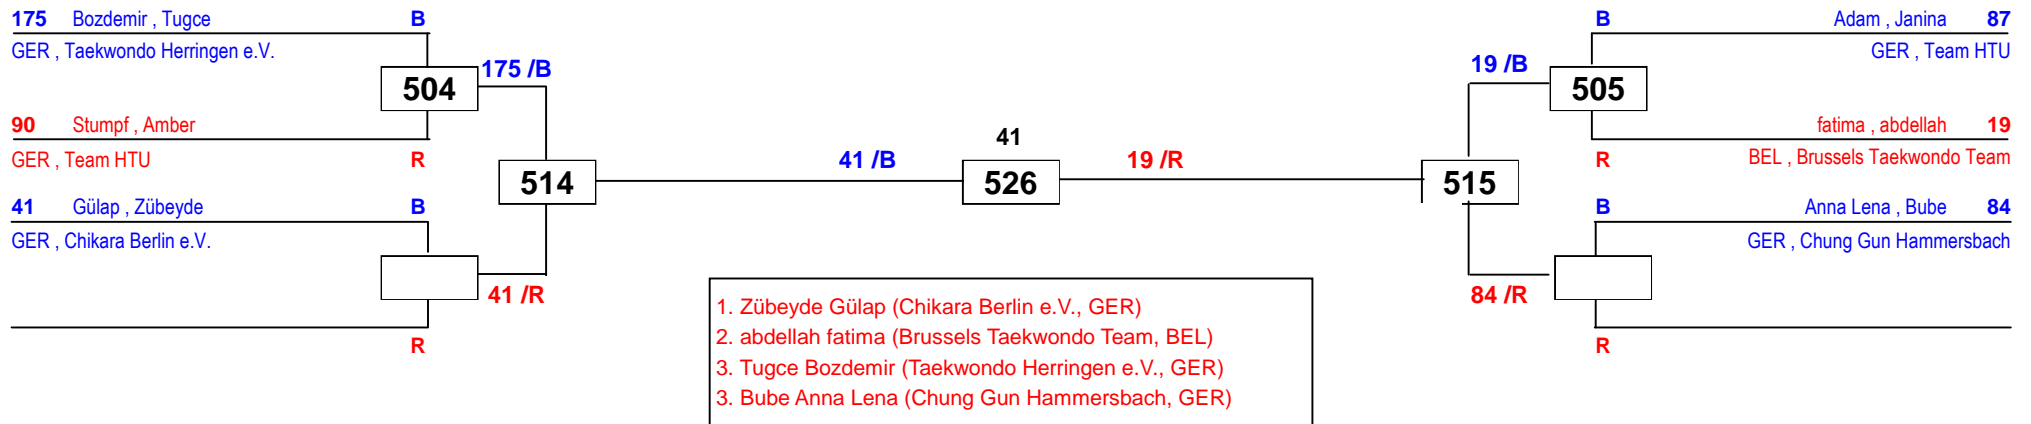

International Masters NRW

am 01.10.2016

J Aw-59

Draw Sheet