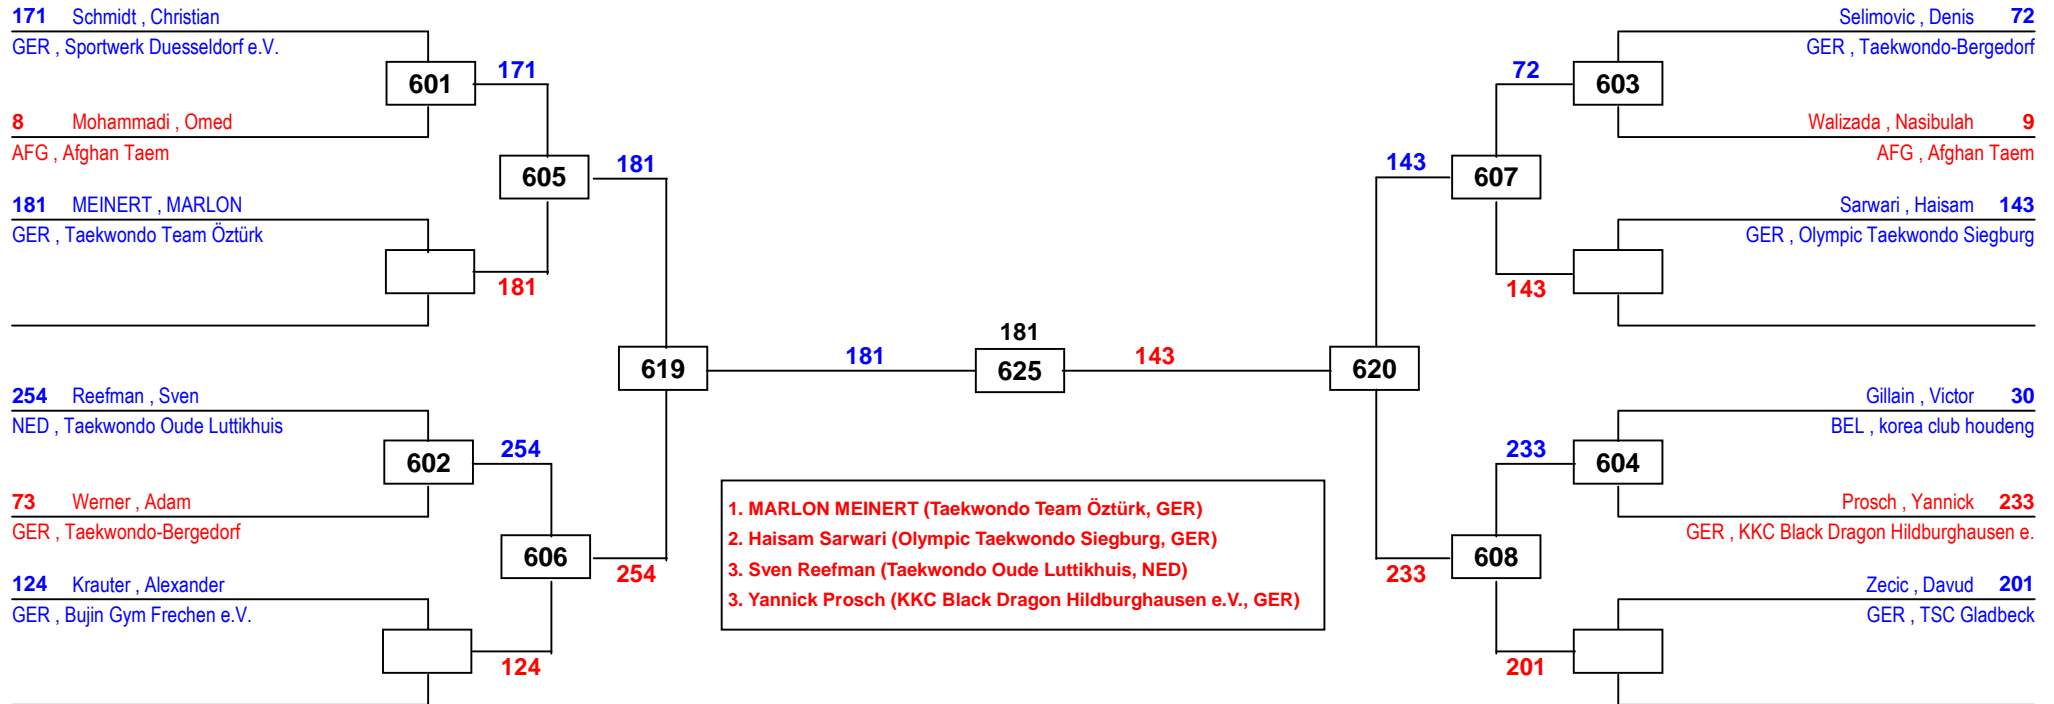

International Masters NRW

am 01.10.2016

J Am-63

Draw Sheet