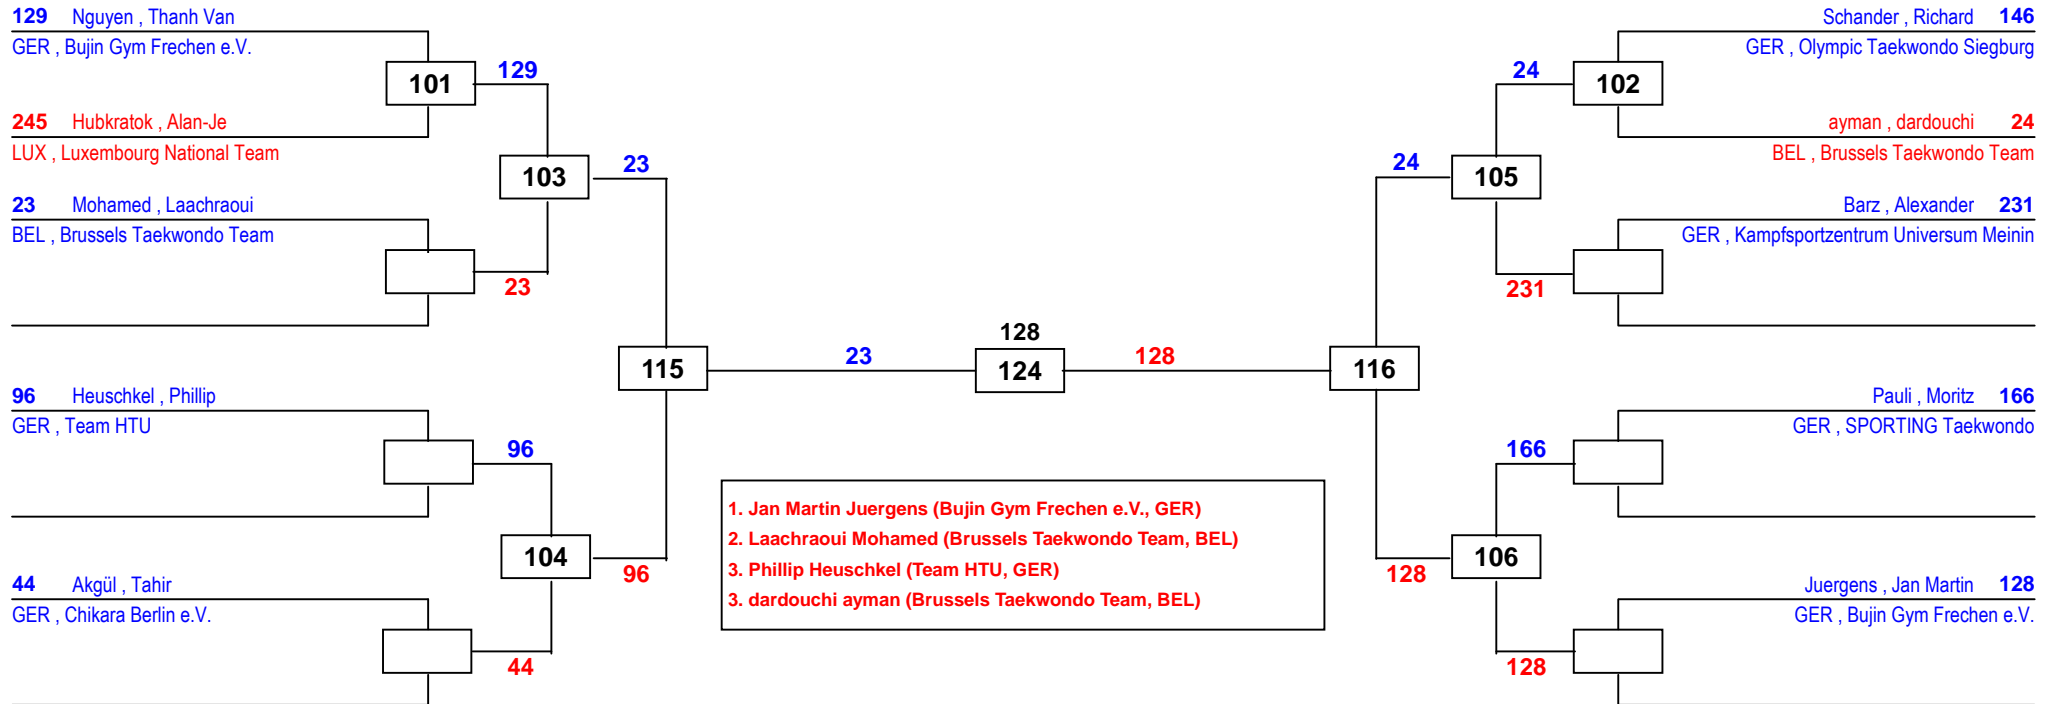

am 01.10.2016

J Bm-33

Draw Sheet

34 Diouf, Victor
BEL, korea club houdeng

78
425

Engel, Emil 78
GER, Taekwondo-Bergedorf

1. Emil Engel (Taekwondo-Bergedorf, GER)
2. Victor Diouf (korea club houdeng, BEL)

International Masters NRW

am 01.10.2016

J Bm-37

Draw Sheet

International Masters NRW

am 01.10.2016

J Bm-41

Draw Sheet

International Masters NRW

am 01.10.2016

J Bm-45

Draw Sheet

International Masters NRW

am 01.10.2016

J Bm-49

Draw Sheet

International Masters NRW