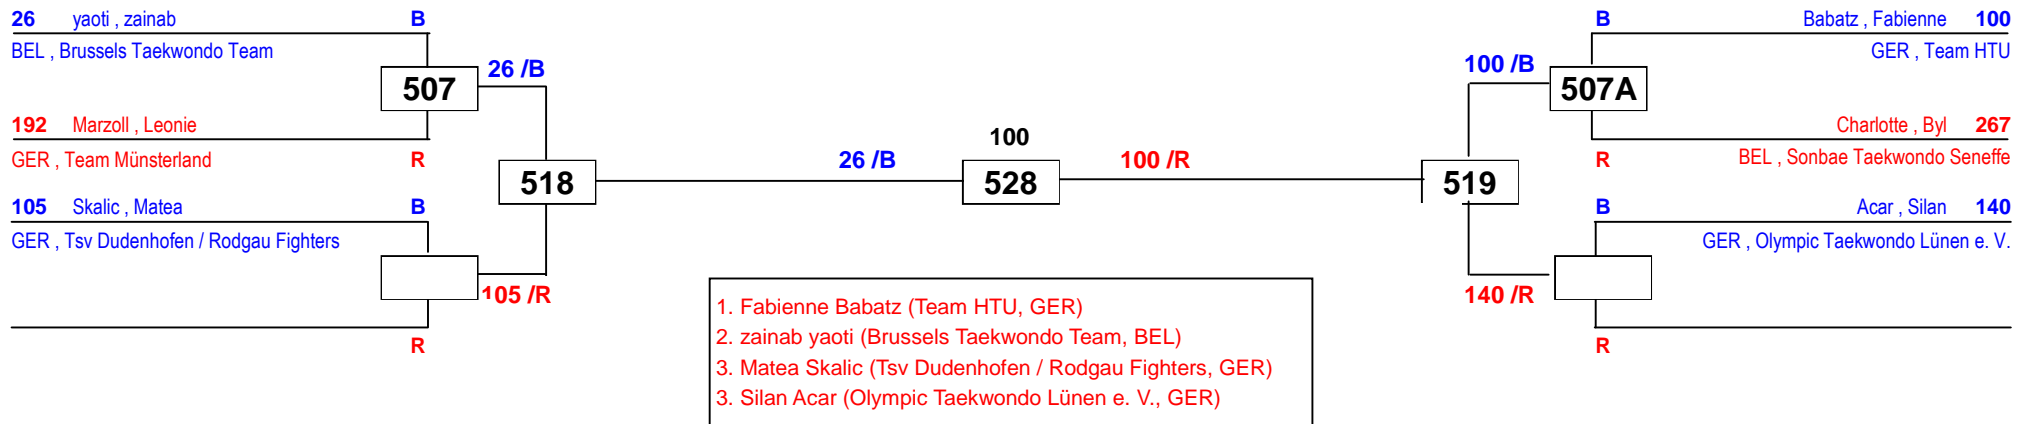

International Masters NRW

am 01.10.2016

J Bw+59

Draw Sheet