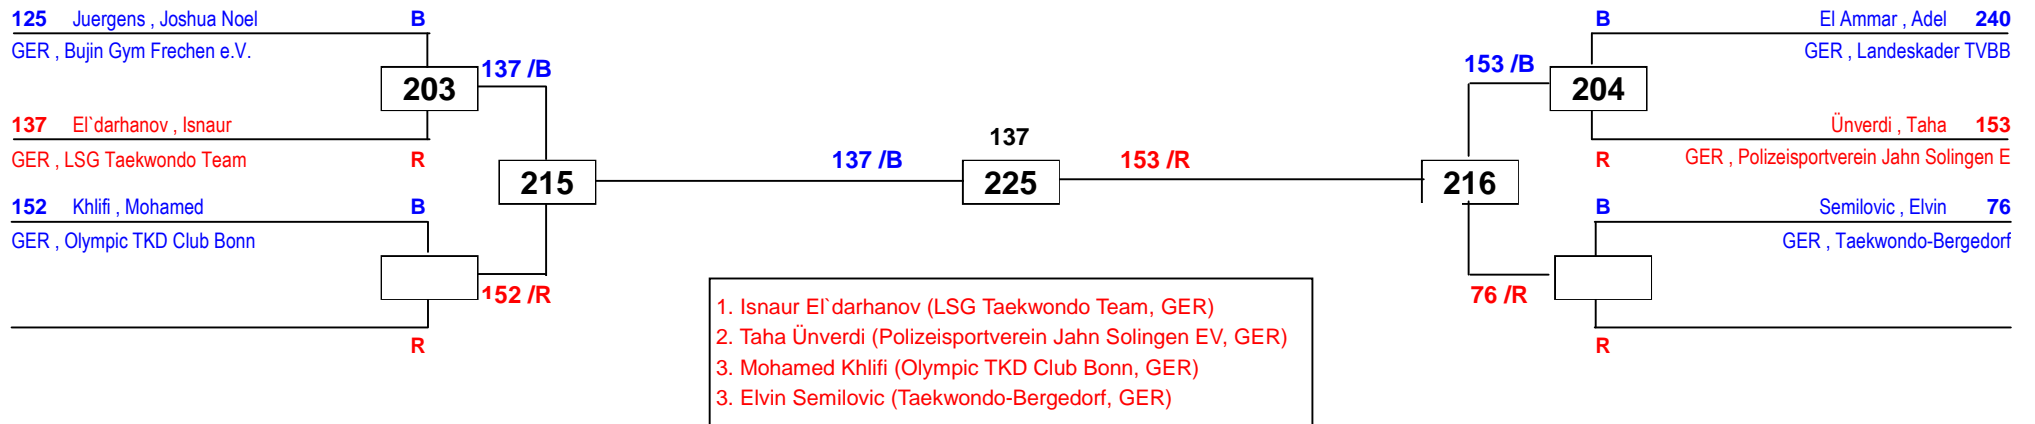

am 01.10.2016

J Bm-45

Draw Sheet

International Masters NRW

am 01.10.2016

J Bm-49

Draw Sheet

International Masters NRW

am 01.10.2016

J Bm-53

Draw Sheet

International Masters NRW

am 01.10.2016

J Bm-57

Draw Sheet

20 marwane , el haddaoui
BEL , Brussels Taekwondo Team