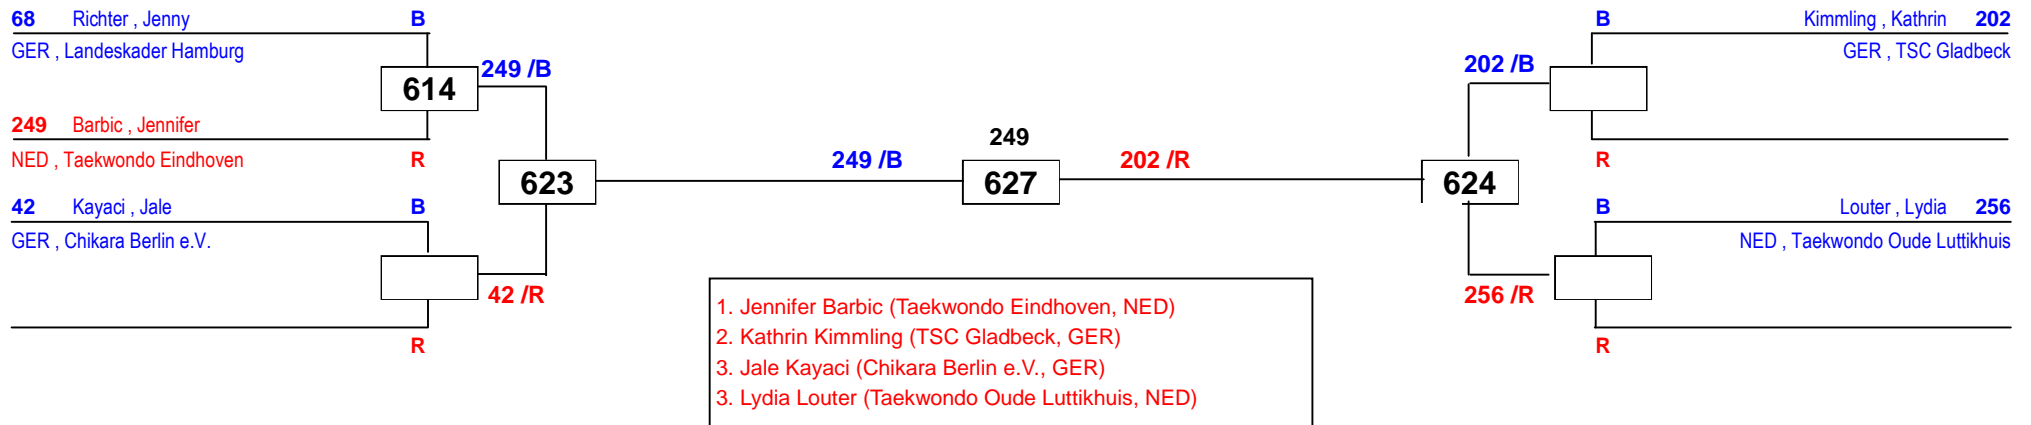

Ronken, Julia 203

GER, TSC Gladbeck

1. Julia Ronken (TSC Gladbeck, GER)
2. Alicia Schott (1. Gelnhäuser TKD Club 1968 e.V., GER)

International Masters NRW

am 01.10.2016

D-57

Draw Sheet

International Masters NRW