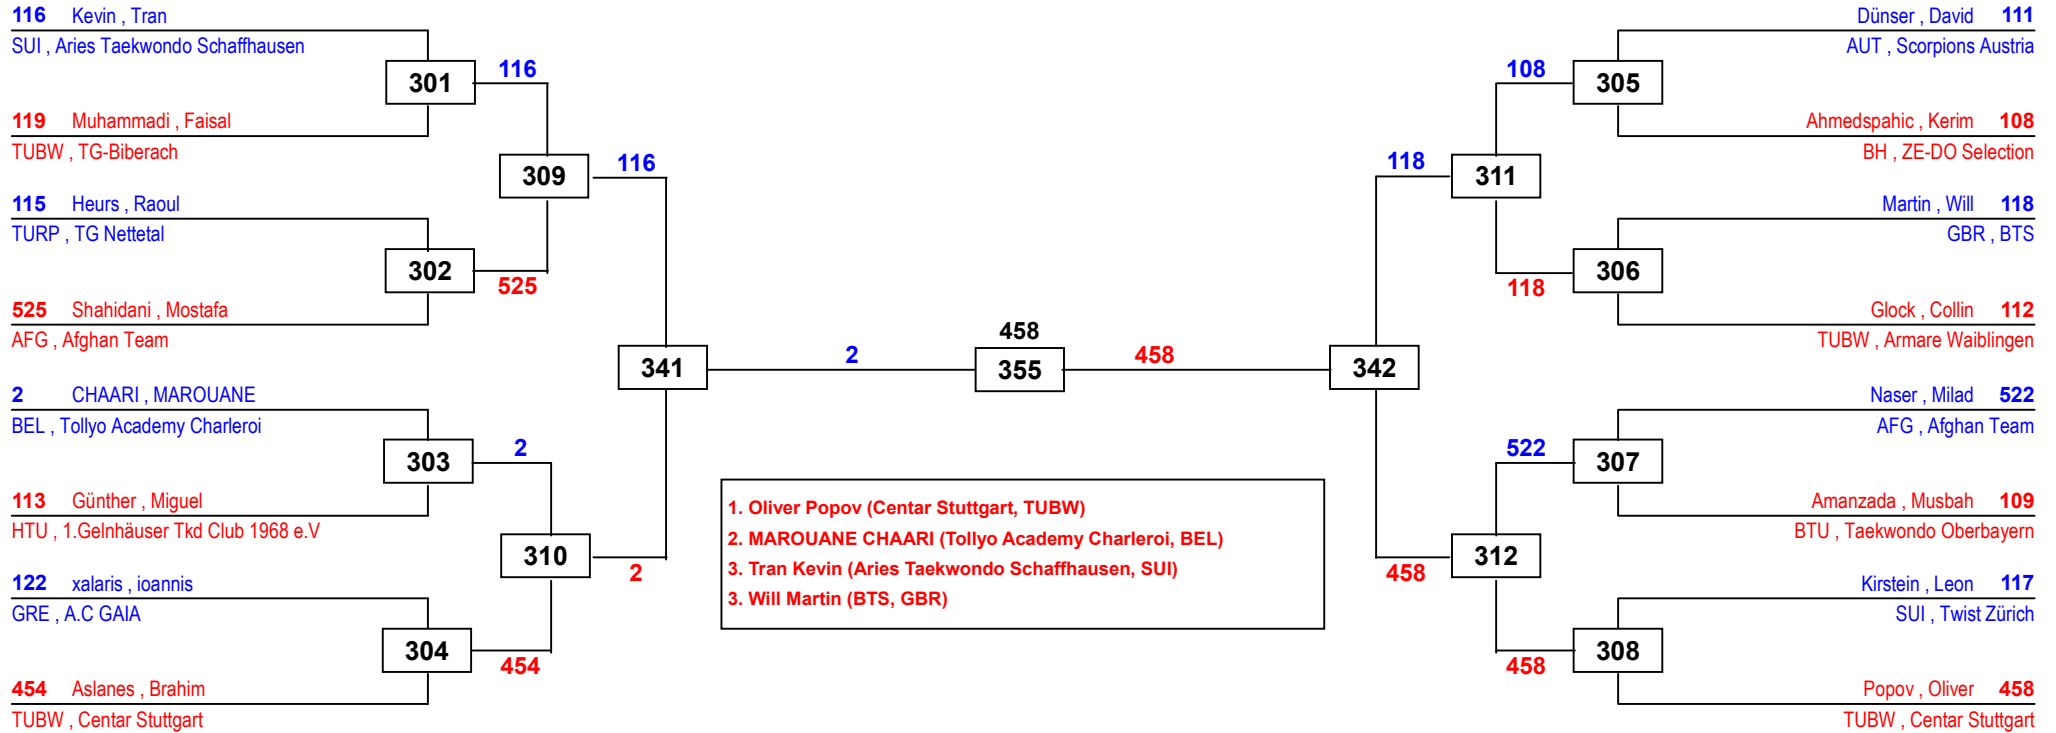

31. Int. Park Pokal 2016

am 03.12.2016 - 04.12.2016

J Am-55

Draw Sheet

31. Int. Park Pokal 2016

am 03.12.2016 - 04.12.2016

J Am-59

Draw Sheet