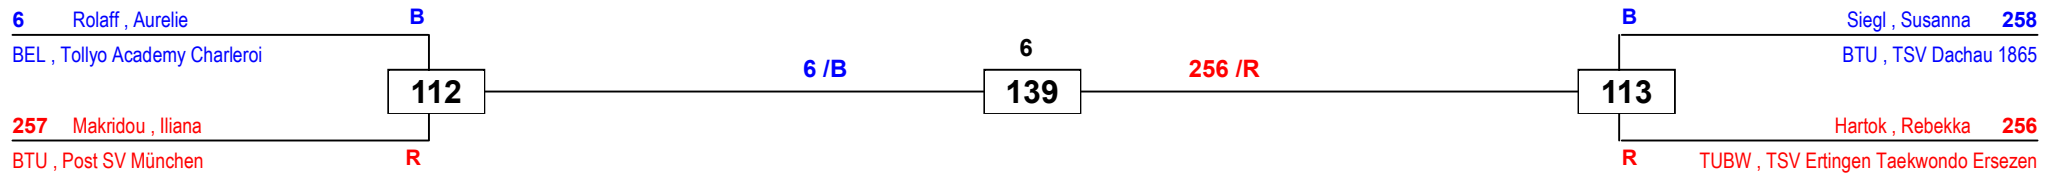

am 03.12.2016 - 04.12.2016

J Bw+59

Draw Sheet

31. Int. Park Pokal 2016
am 03.12.2016 - 04.12.2016
J Bw-37

Draw Sheet

1. Aurelie Rolaff (Tollyo Academy Charleroi, BEL)
2. Rebekka Hartok (TSV Ertingen Taekwondo Ersezen, TUBW)
3. Iliana Makridou (Post SV München, BTU)
3. Susanna Siegl (TSV Dachau 1865, BTU)