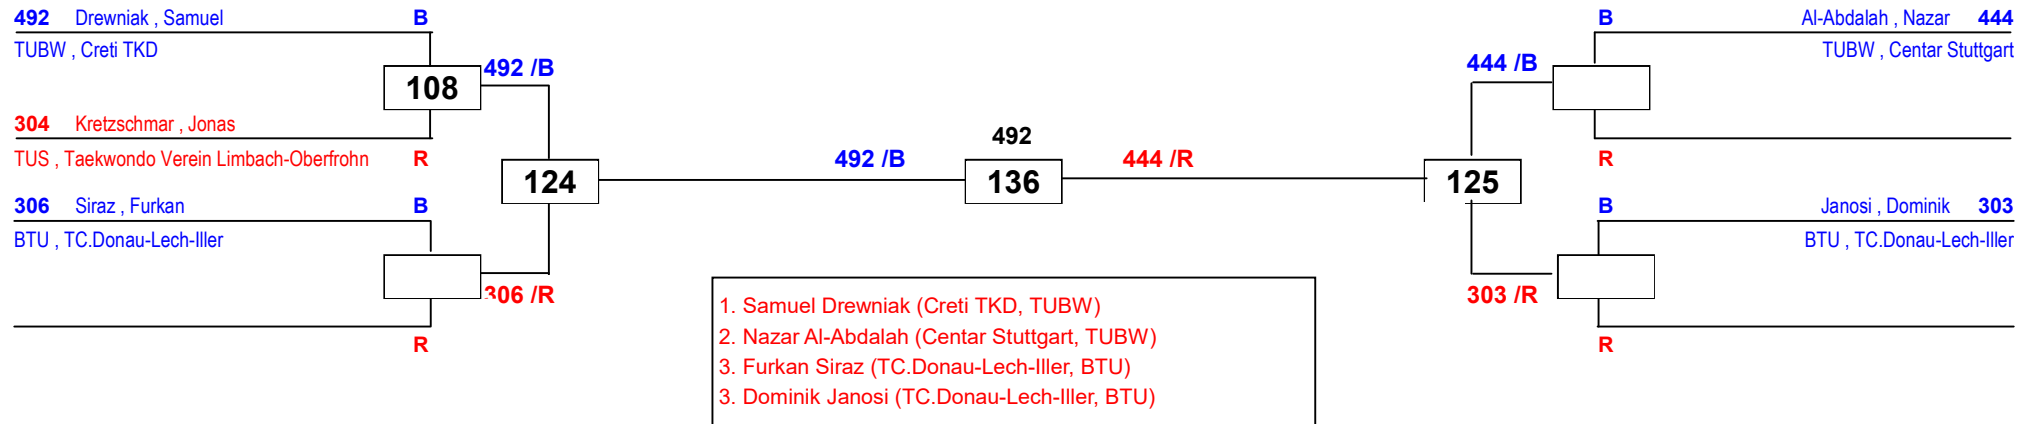

31. Int. Park Pokal 2016

am 03.12.2016 - 04.12.2016

J Bw-55

Draw Sheet

31. Int. Park Pokal 2016

am 03.12.2016 - 04.12.2016

J Cm-29

Draw Sheet