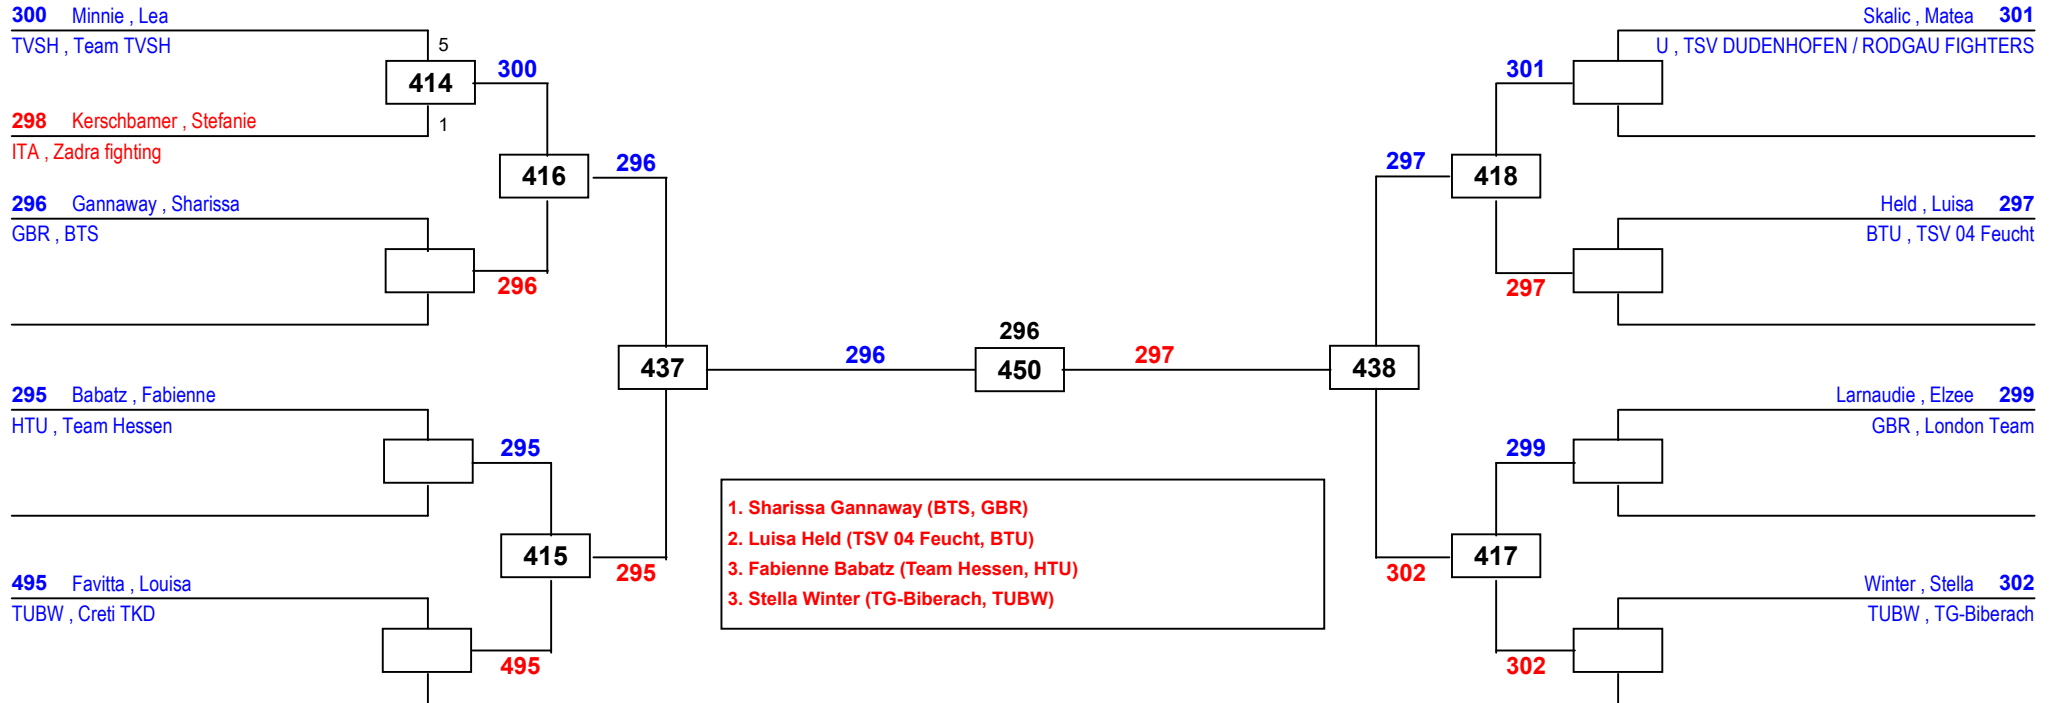

31. Int. Park Pokal 2016

am 03.12.2016 - 04.12.2016

J Bw+59

Draw Sheet