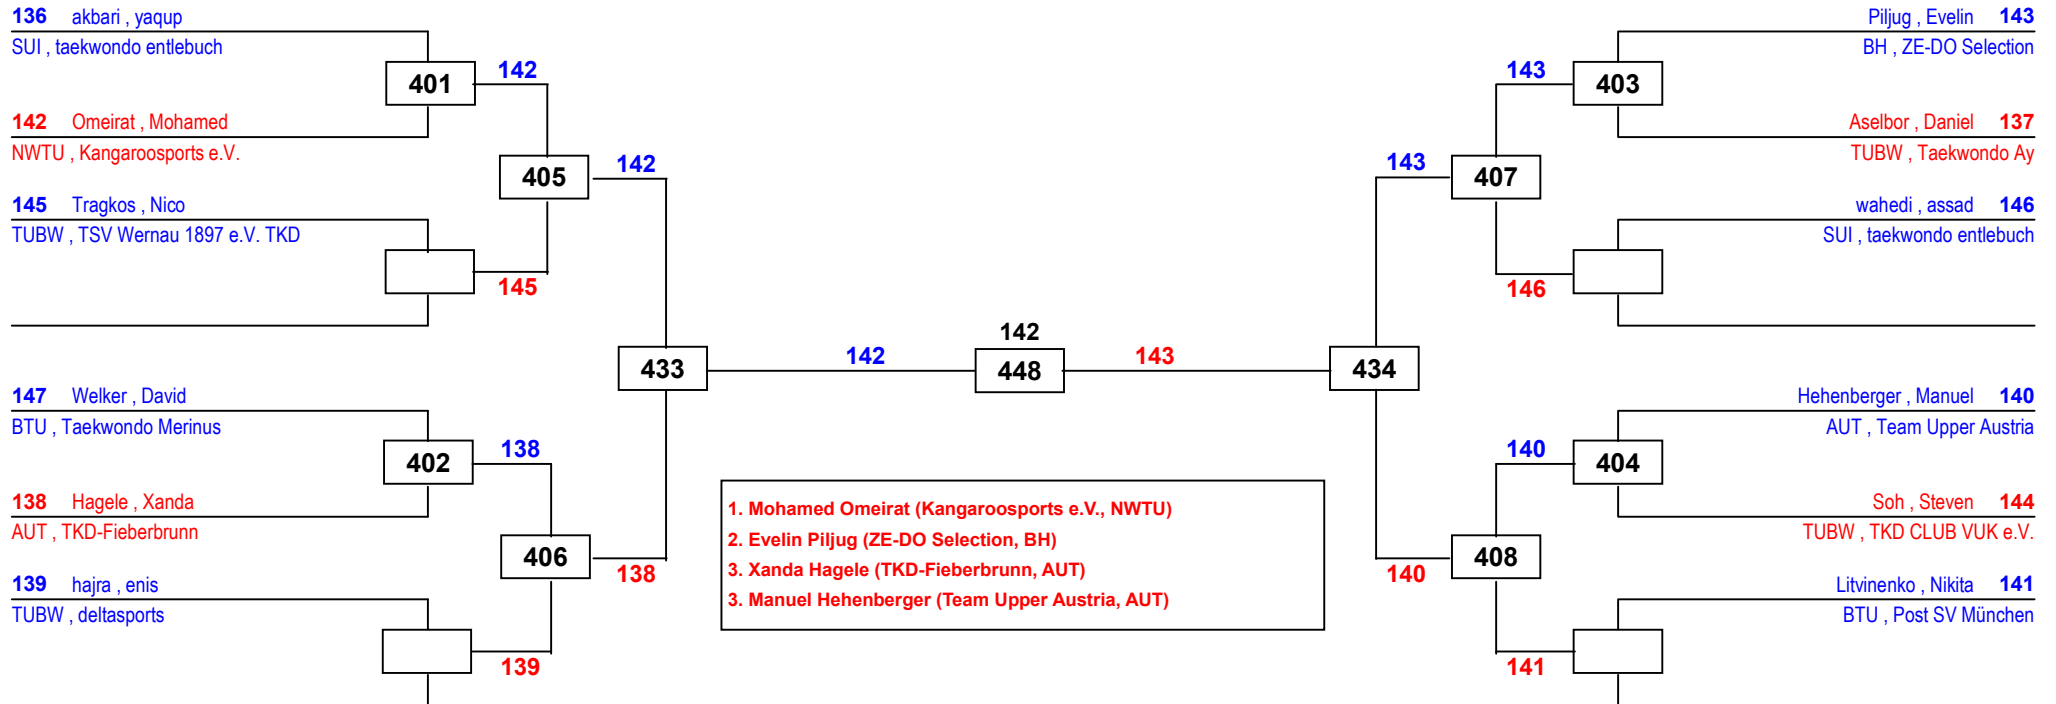

31. Int. Park Pokal 2016

am 03.12.2016 - 04.12.2016

J Am-68

Draw Sheet