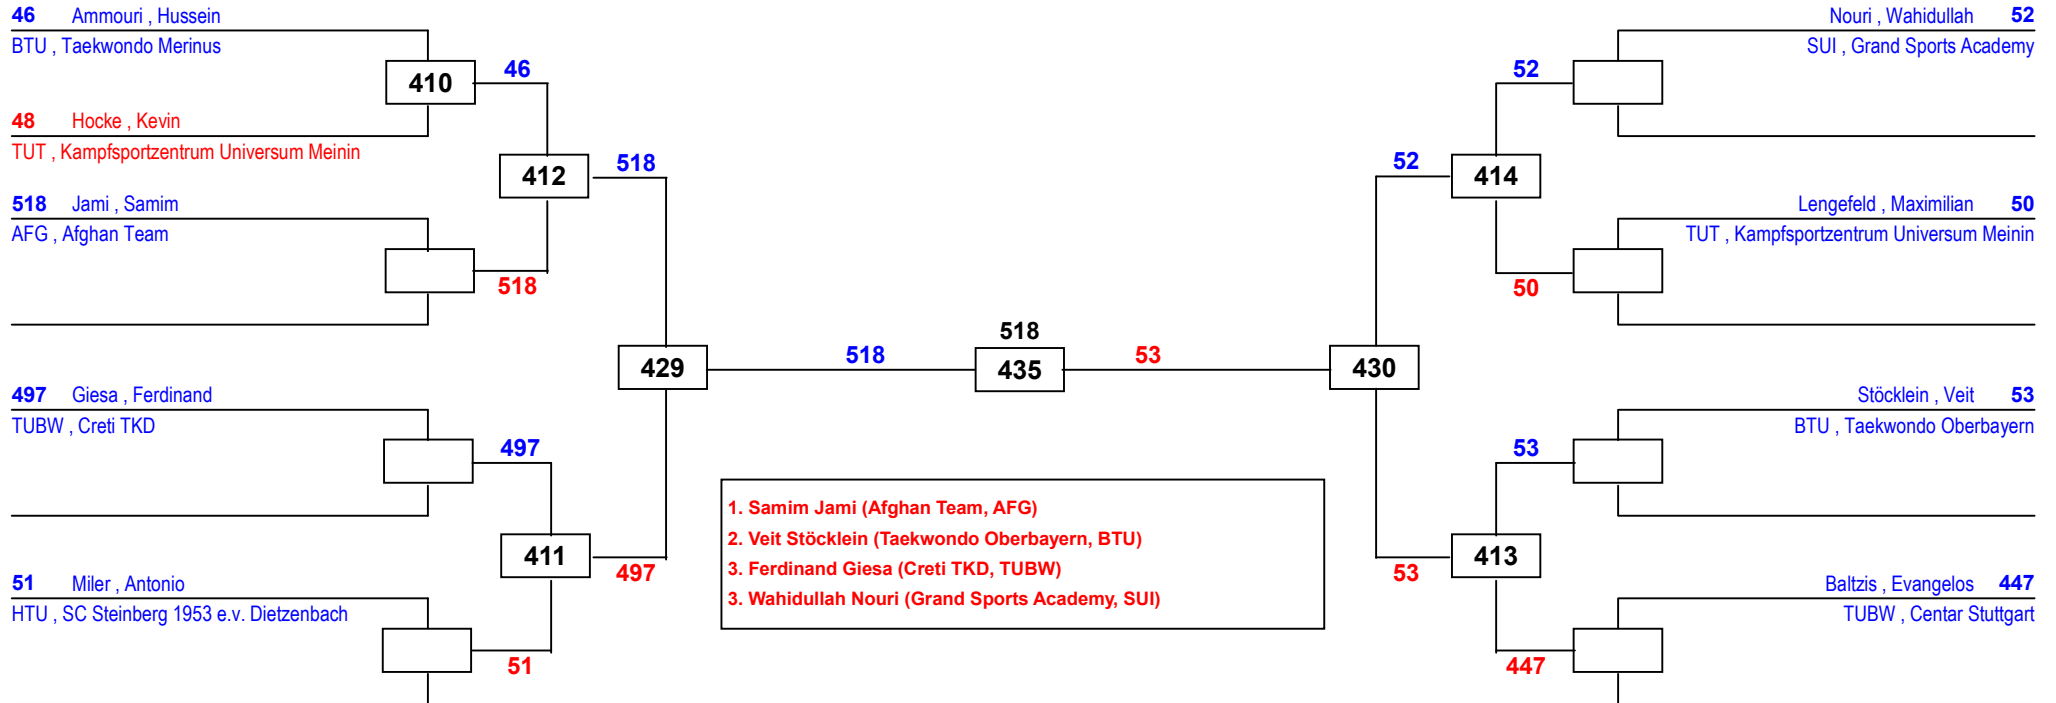

31. Int. Park Pokal 2016
am 03.12.2016 - 04.12.2016
D+73

Draw Sheet

91 Jahl , Marlene
AUT , Team Upper Austria

91
244

Eccher , Katja 206
ITA , Zadra fighting

1. Marlene Jahl (Team Upper Austria, AUT)
2. Katja Eccher (Zadra fighting, ITA)