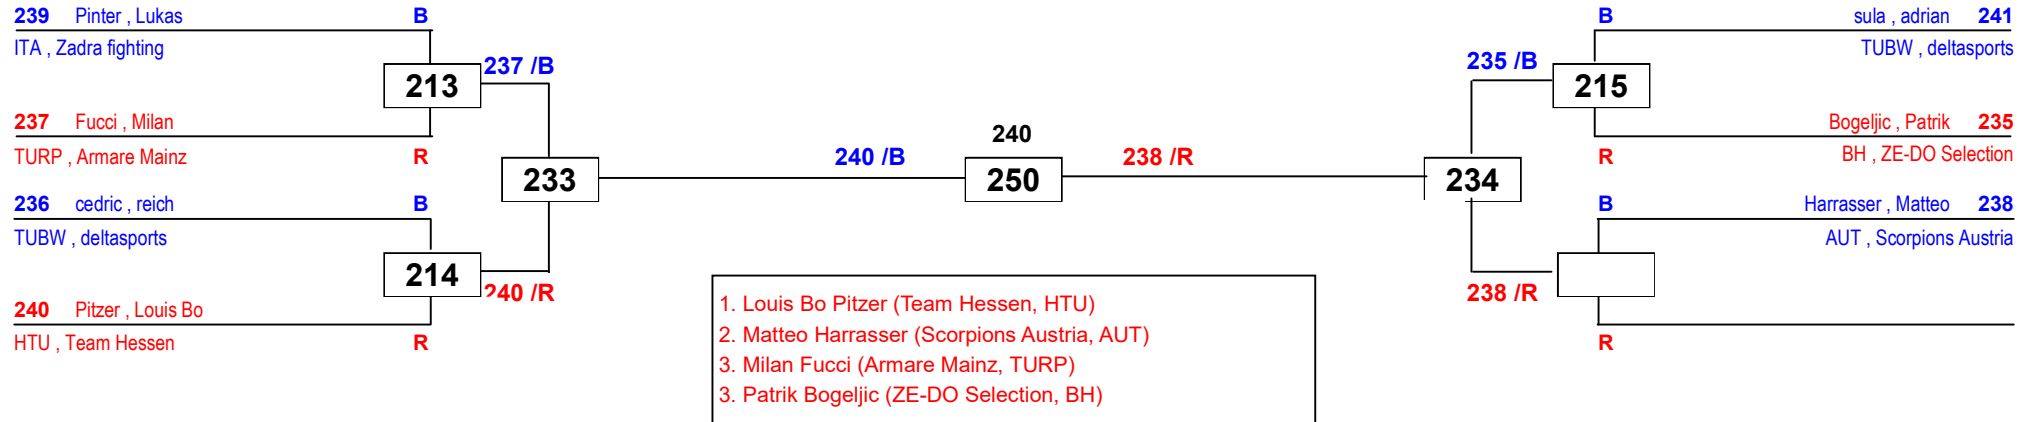

am 03.12.2016 - 04.12.2016

J Bm-45

Draw Sheet

31. Int. Park Pokal 2016

am 03.12.2016 - 04.12.2016

J Bm-53

Draw Sheet

31. Int. Park Pokal 2016