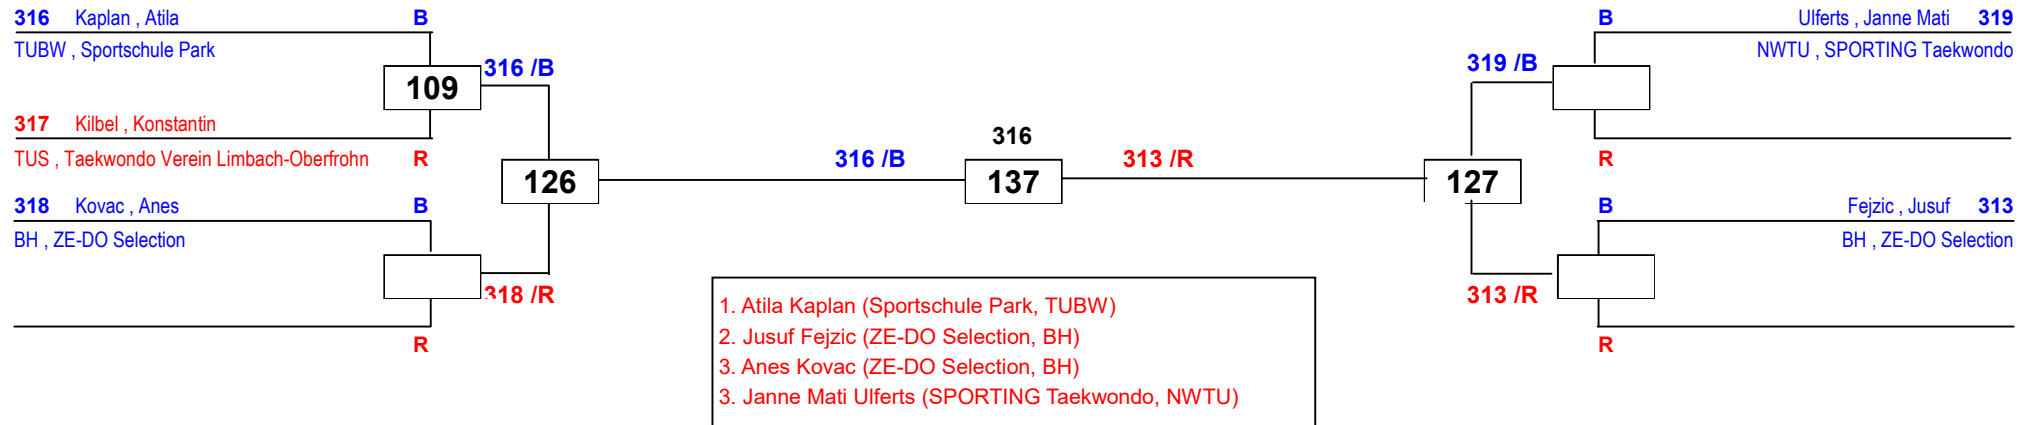

31. Int. Park Pokal 2016

am 03.12.2016 - 04.12.2016

J Cm-35

Draw Sheet