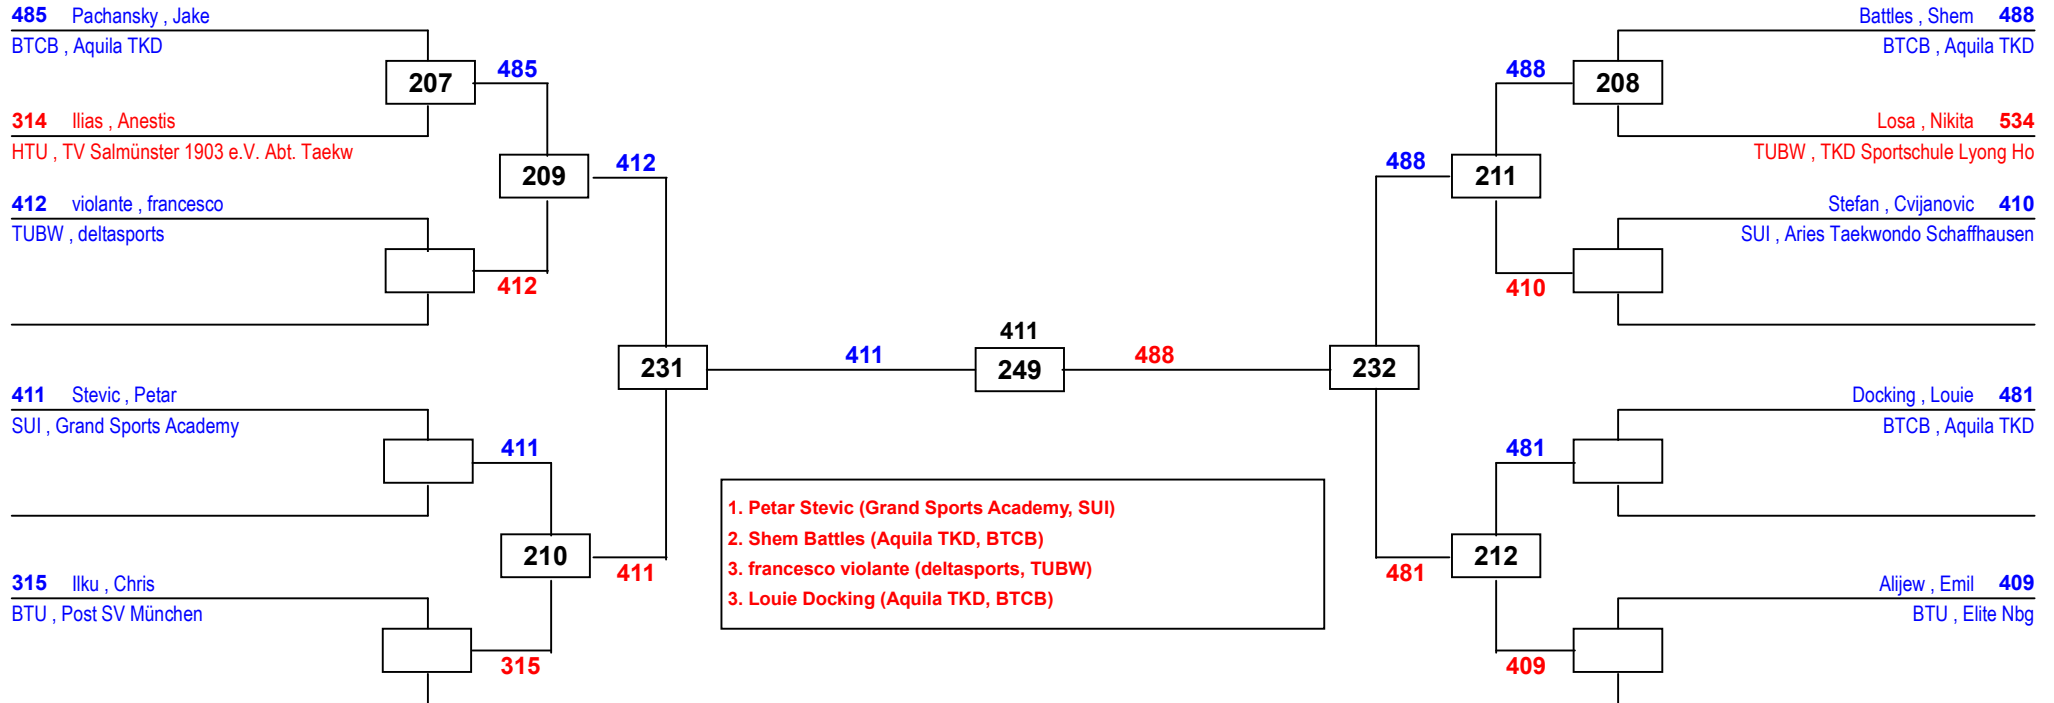

31. Int. Park Pokal 2016

am 03.12.2016 - 04.12.2016

J Cm-35 LK II

Draw Sheet