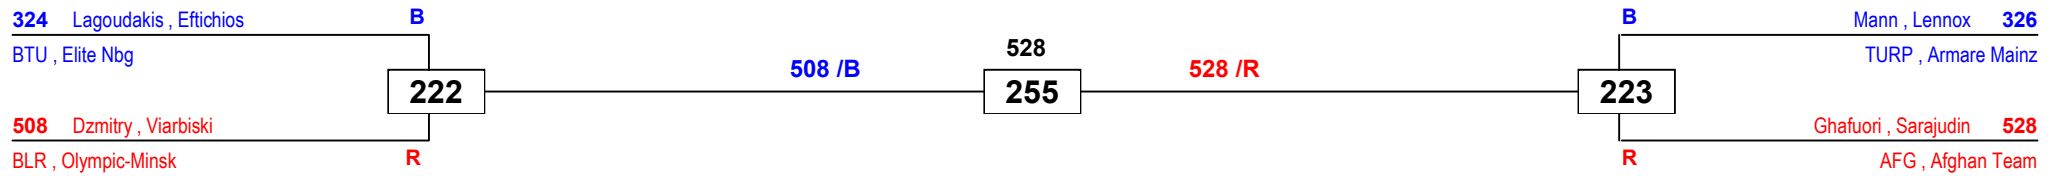

31. Int. Park Pokal 2016
am 03.12.2016 - 04.12.2016
J Cm-52

Draw Sheet

1. Sarajudin Ghafuori (Afghan Team, AFG)
2. Viarbiski Dzmitry (Olympic-Minsk, BLR)
3. Eftichios Lagoudakis (Elite Nbg, BTU)
3. Lennox Mann (Armare Mainz, TURP)