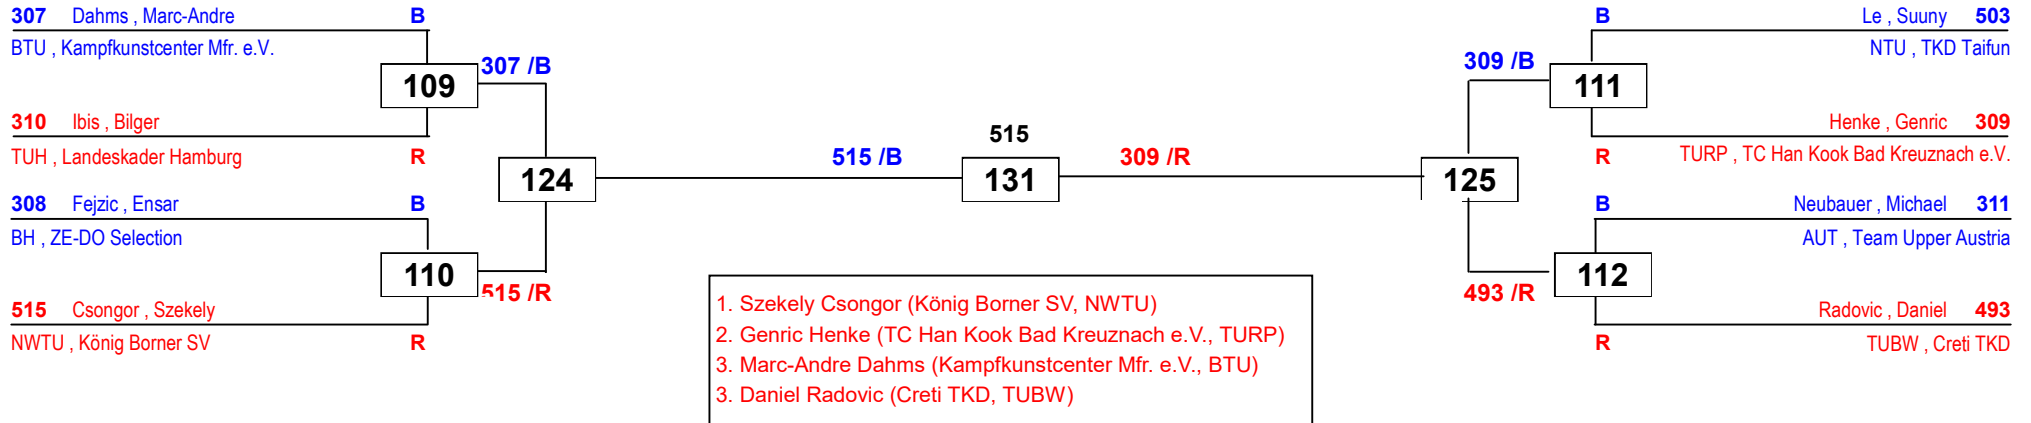

J Bw-41

Draw Sheet

31. Int. Park Pokal 2016

am 03.12.2016 - 04.12.2016

J Cm-32

Draw Sheet

31. Int. Park Pokal 2016
am 03.12.2016 - 04.12.2016
J Cm-39

Draw Sheet