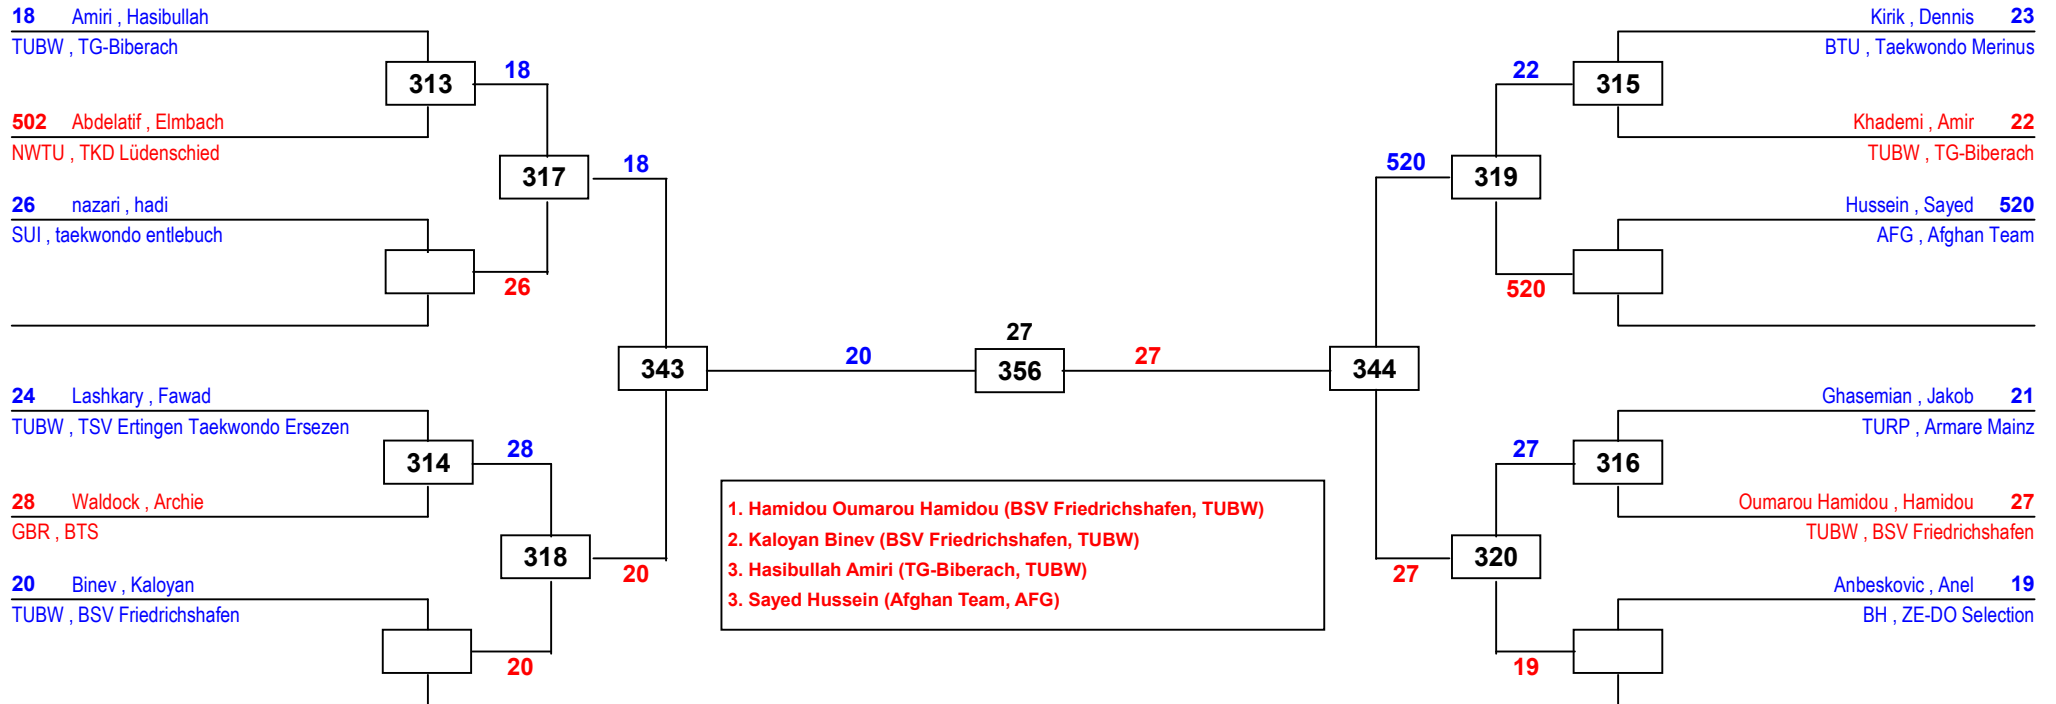

31. Int. Park Pokal 2016

am 03.12.2016 - 04.12.2016

H-63

Draw Sheet

31. Int. Park Pokal 2016

am 03.12.2016 - 04.12.2016

H-68

Draw Sheet