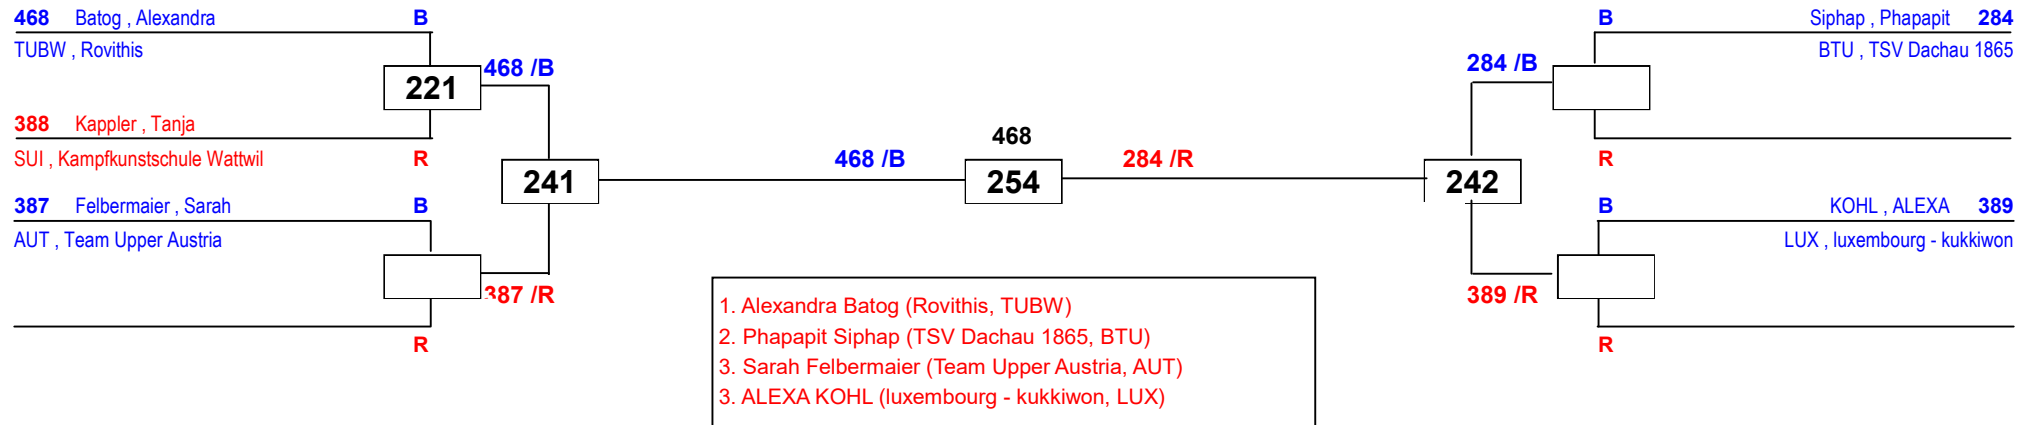

31. Int. Park Pokal 2016

am 03.12.2016 - 04.12.2016

J Bw-51 LK II

Draw Sheet