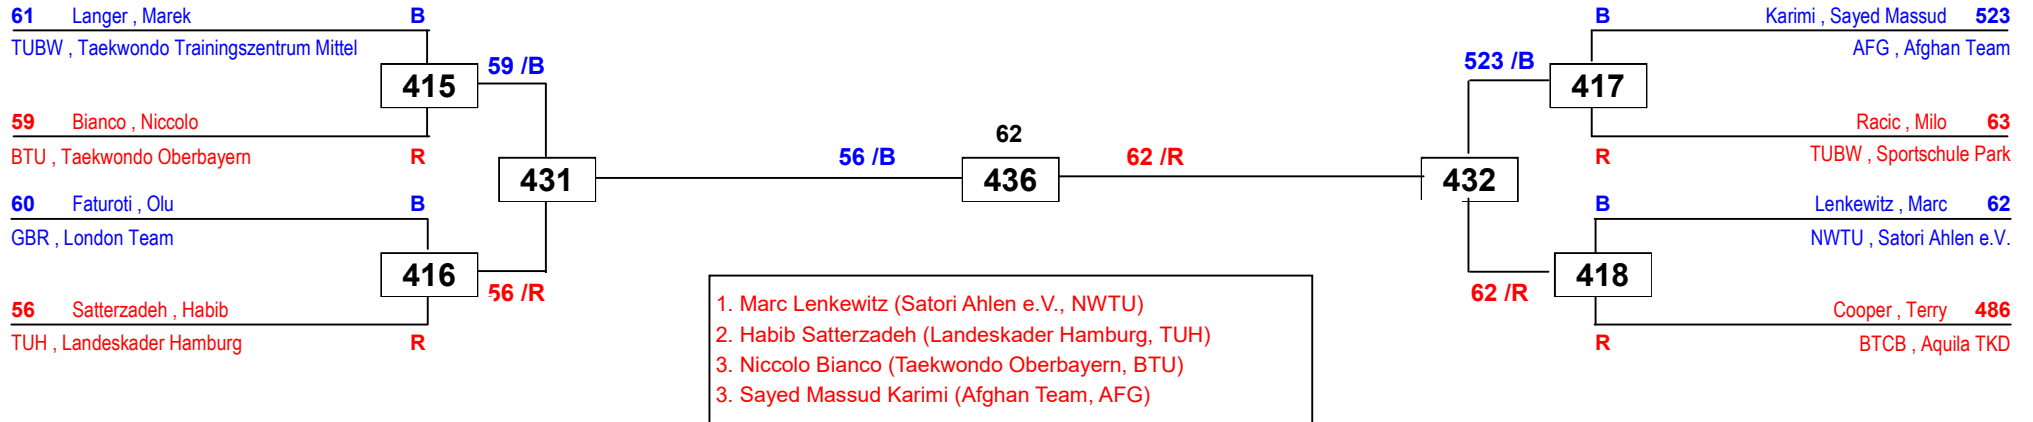

31. Int. Park Pokal 2016

am 03.12.2016 - 04.12.2016
H+87

Draw Sheet