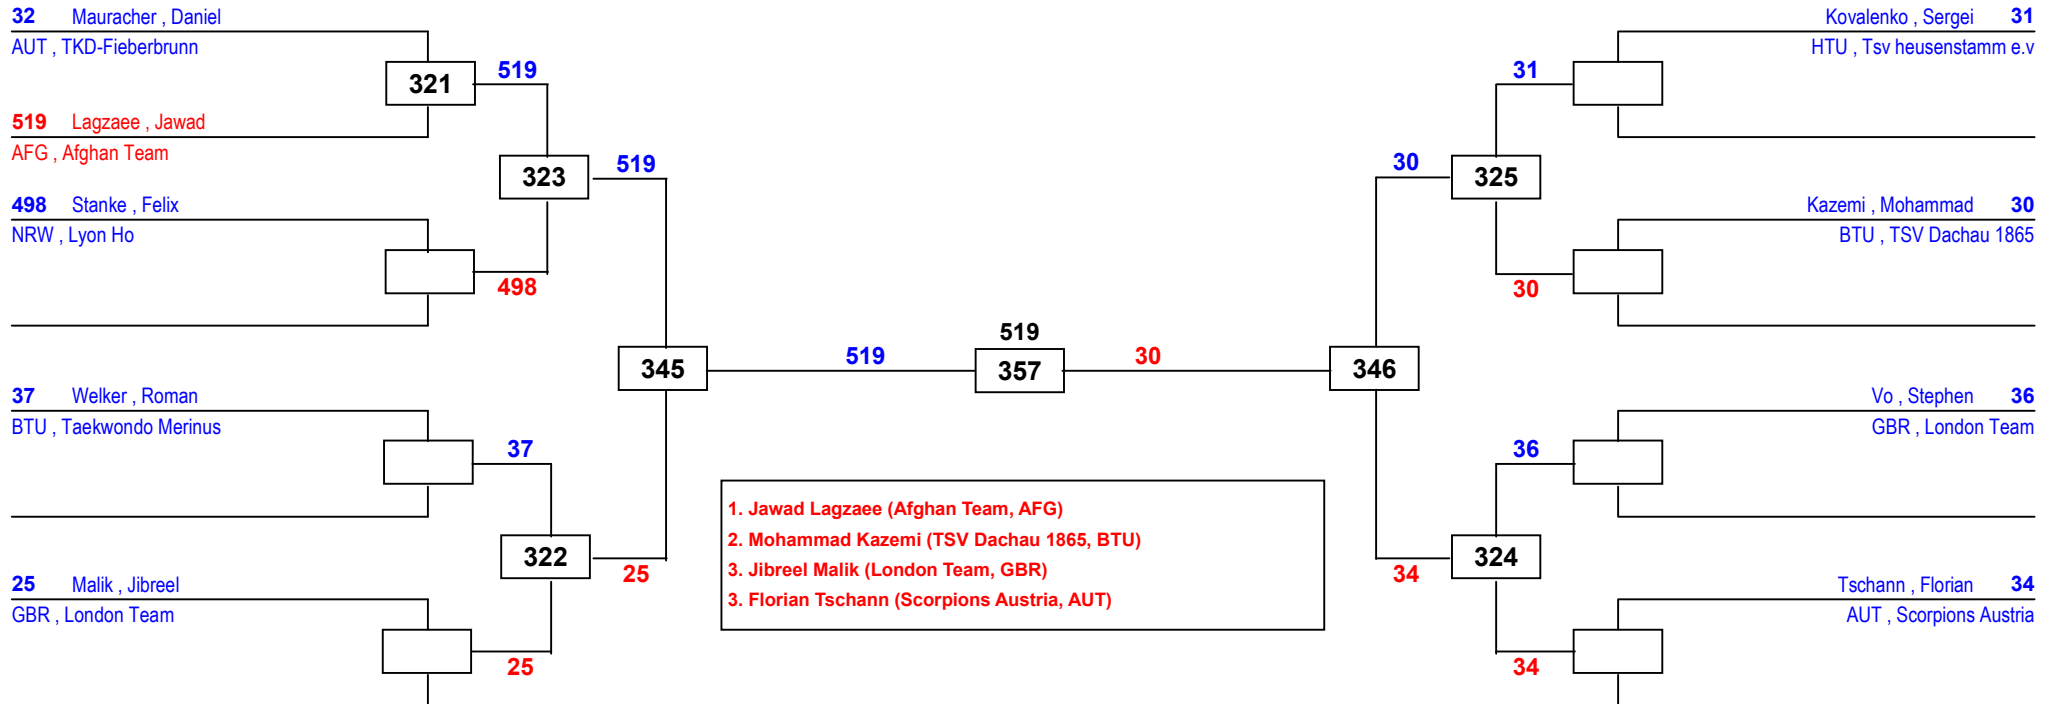

31. Int. Park Pokal 2016

am 03.12.2016 - 04.12.2016

H-63

Draw Sheet

31. Int. Park Pokal 2016

am 03.12.2016 - 04.12.2016

H-68

Draw Sheet