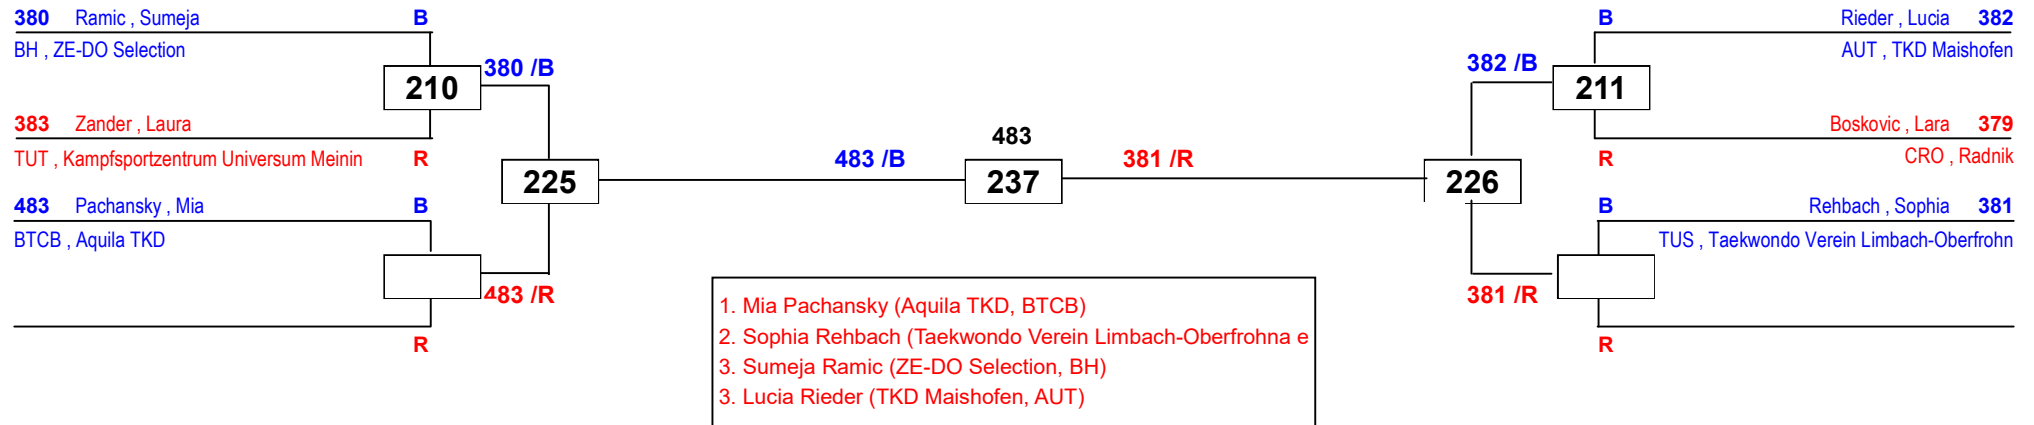

31. Int. Park Pokal 2016

am 03.12.2016 - 04.12.2016

J Bw-41 LK II

Draw Sheet