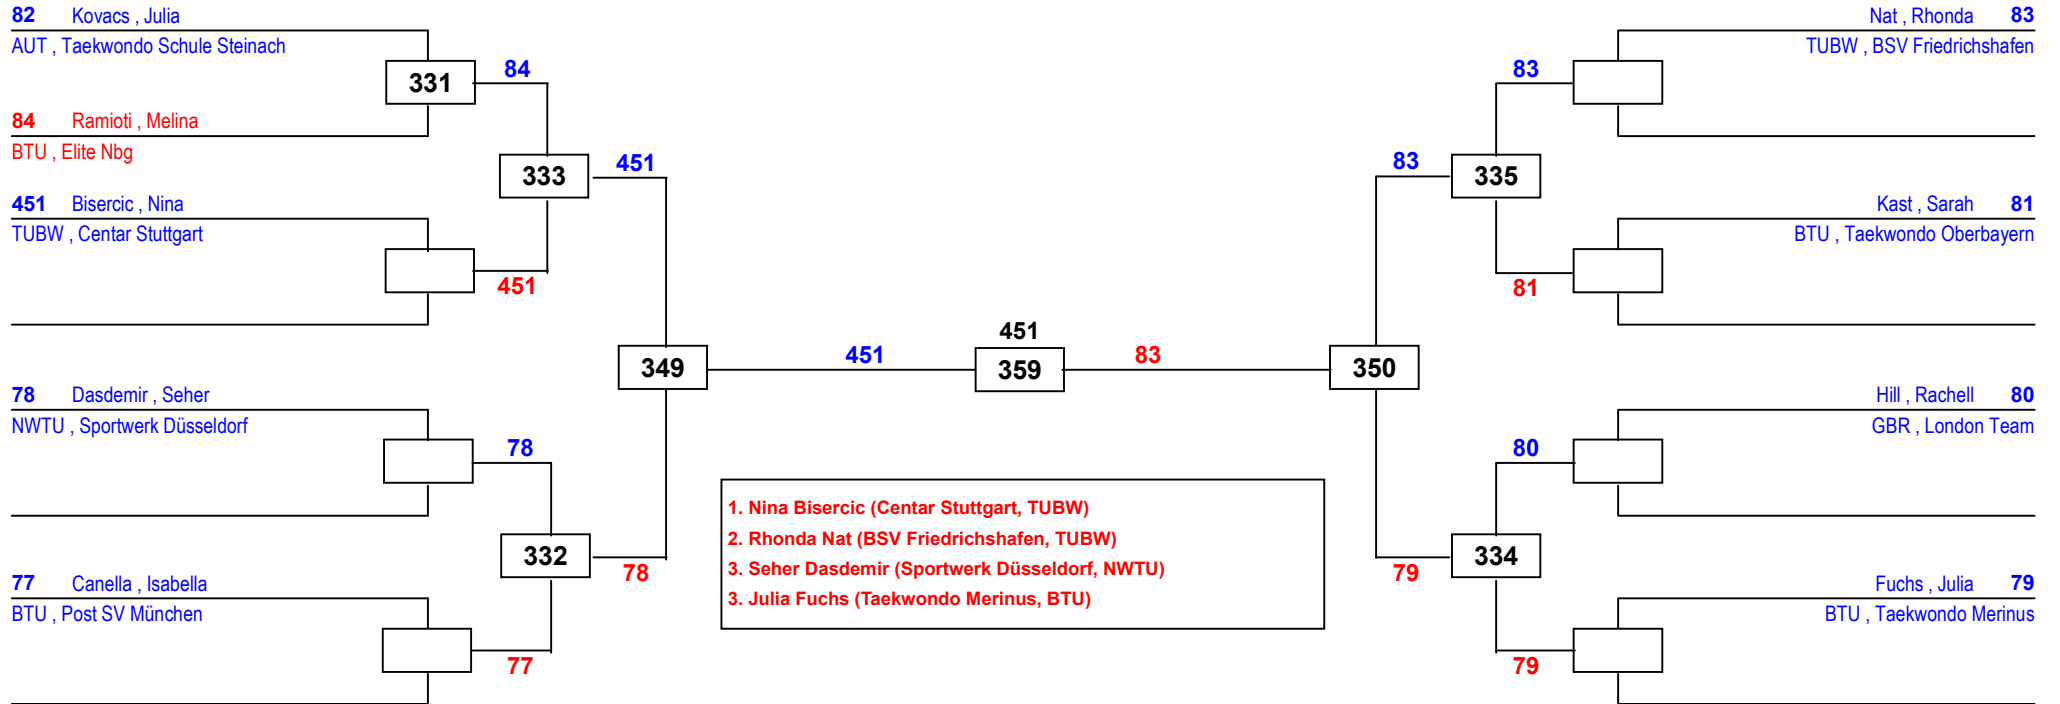

31. Int. Park Pokal 2016

am 03.12.2016 - 04.12.2016

D-62

Draw Sheet