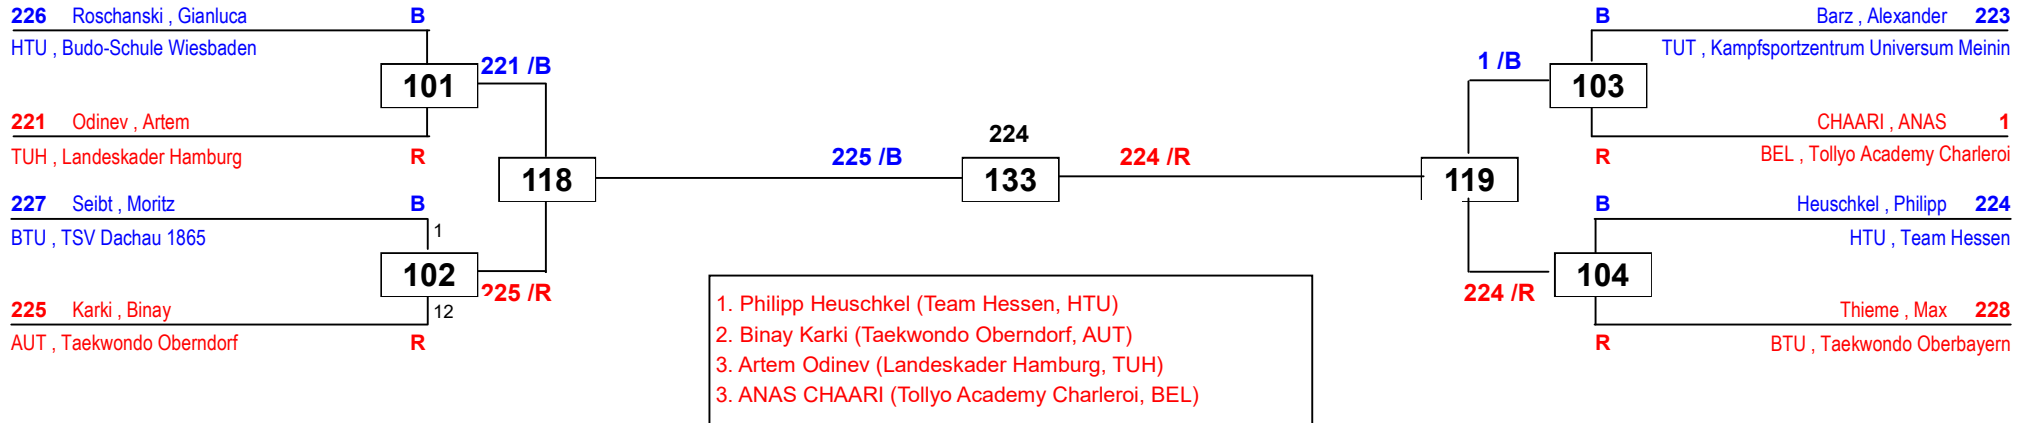

31. Int. Park Pokal 2016

am 03.12.2016 - 04.12.2016

J Bm-45

Draw Sheet