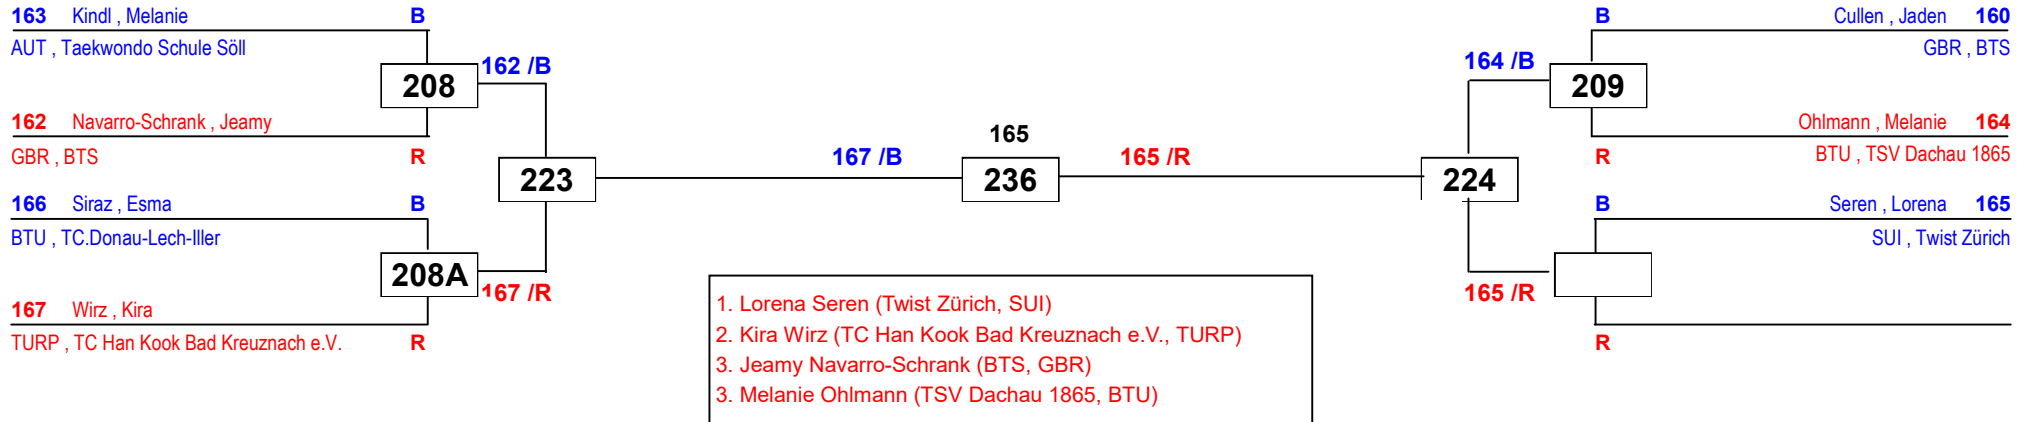

31. Int. Park Pokal 2016

am 03.12.2016 - 04.12.2016

J Aw-49

Draw Sheet

1. Lorena Seren (Twist Zürich, SUI)
2. Kira Wirz (TC Han Kook Bad Kreuznach e.V., TURP)
3. Jeamy Navarro-Schrank (BTS, GBR)
3. Melanie Ohlmann (TSV Dachau 1865, BTU)