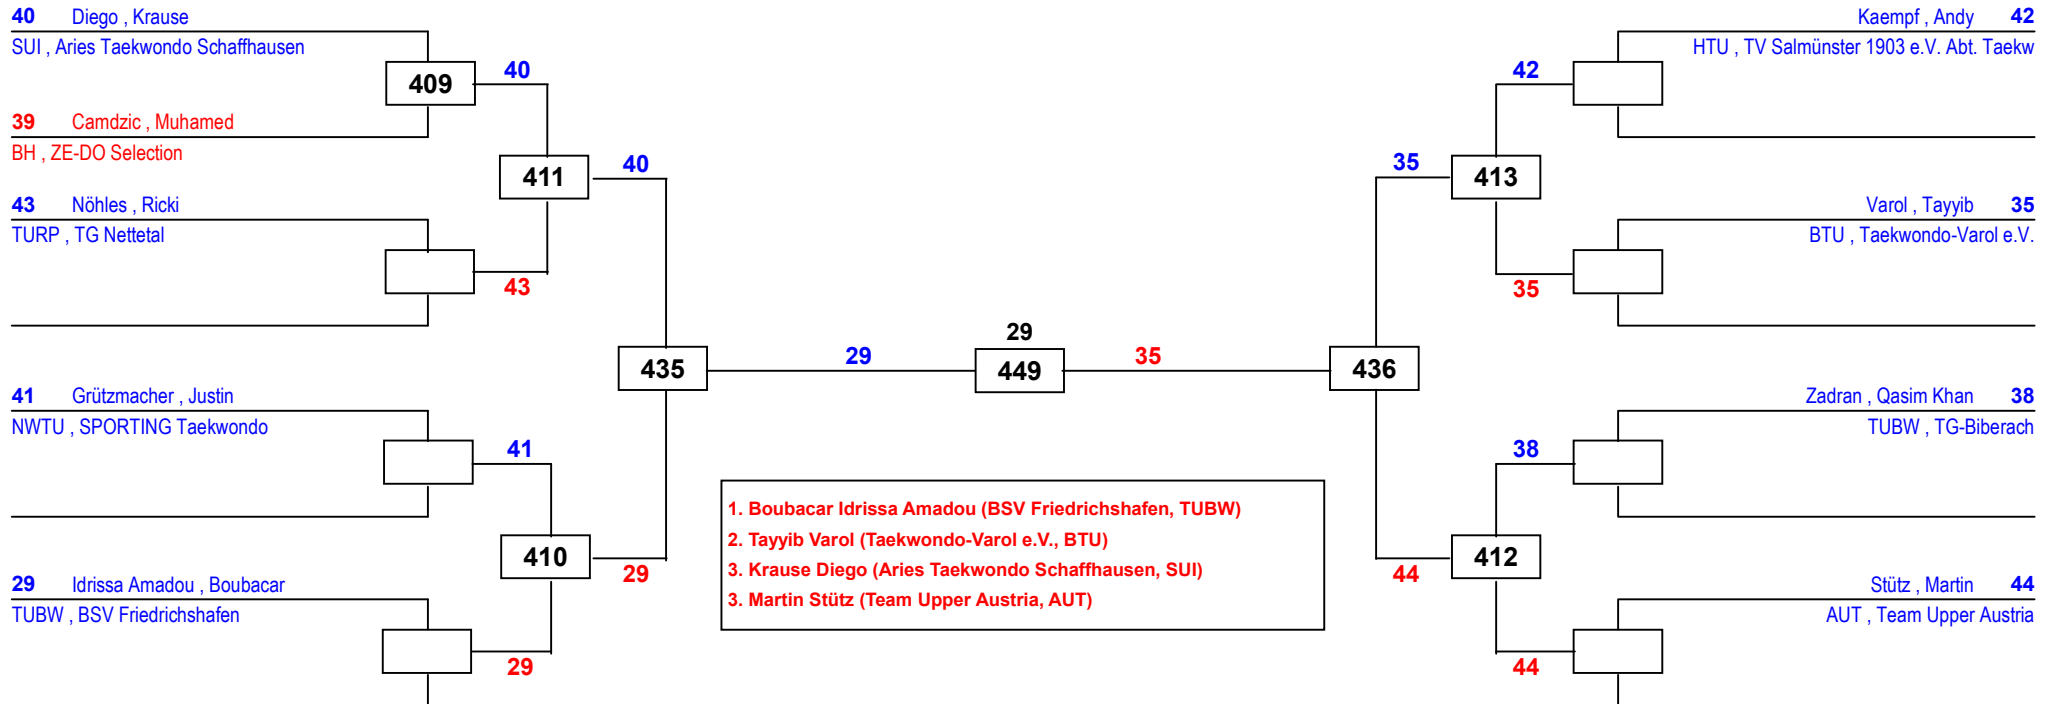

31. Int. Park Pokal 2016

am 03.12.2016 - 04.12.2016

H-74

Draw Sheet