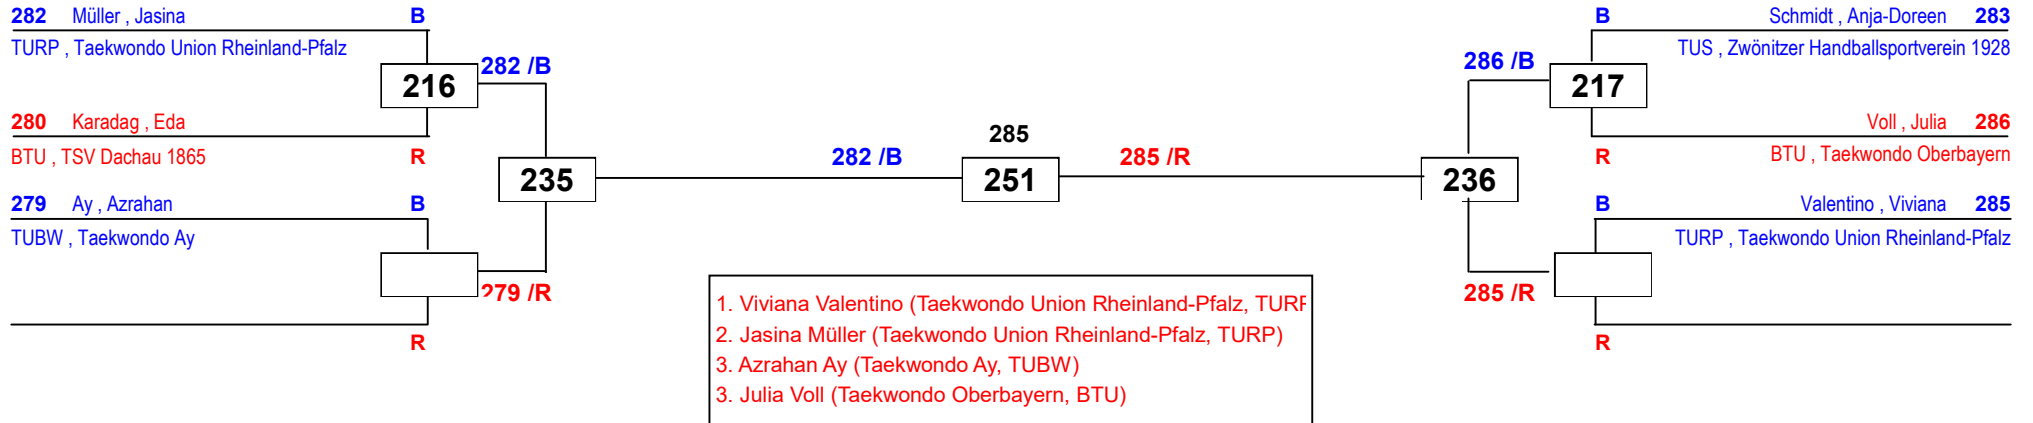

31. Int. Park Pokal 2016

am 03.12.2016 - 04.12.2016

J Bw-44

Draw Sheet

31. Int. Park Pokal 2016

am 03.12.2016 - 04.12.2016

J Bw-51

Draw Sheet