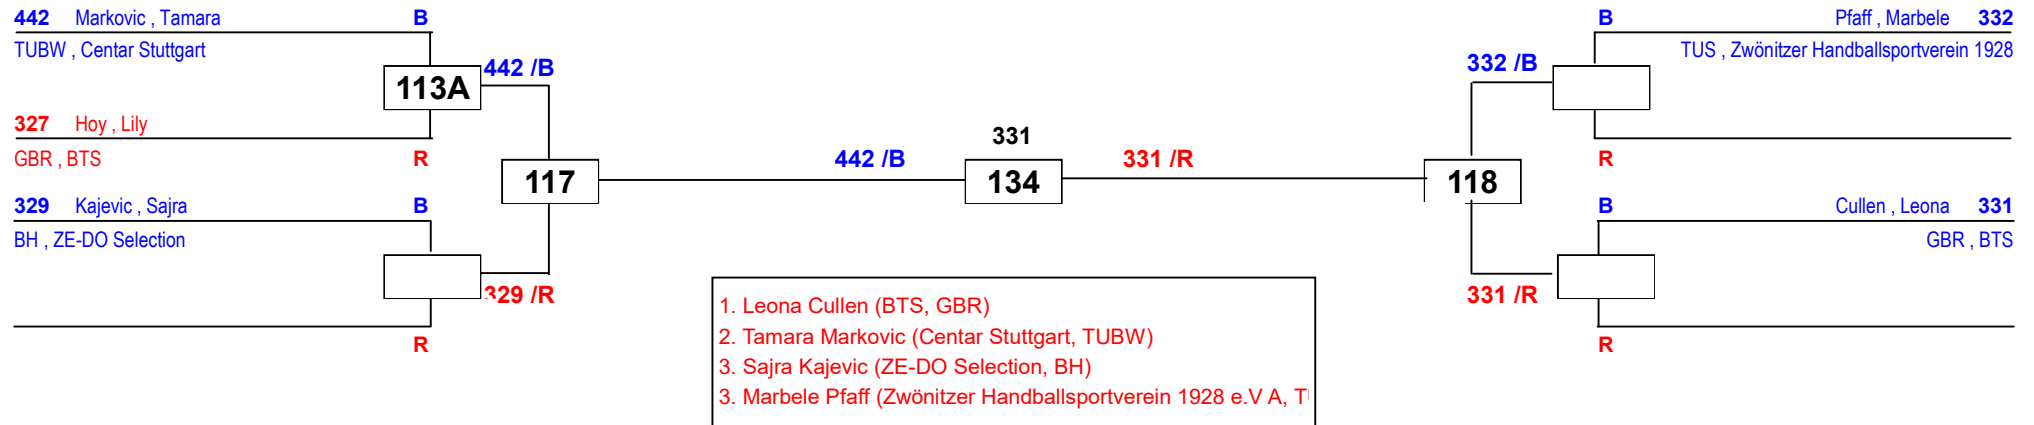

31. Int. Park Pokal 2016

am 03.12.2016 - 04.12.2016

J Cw-32

Draw Sheet