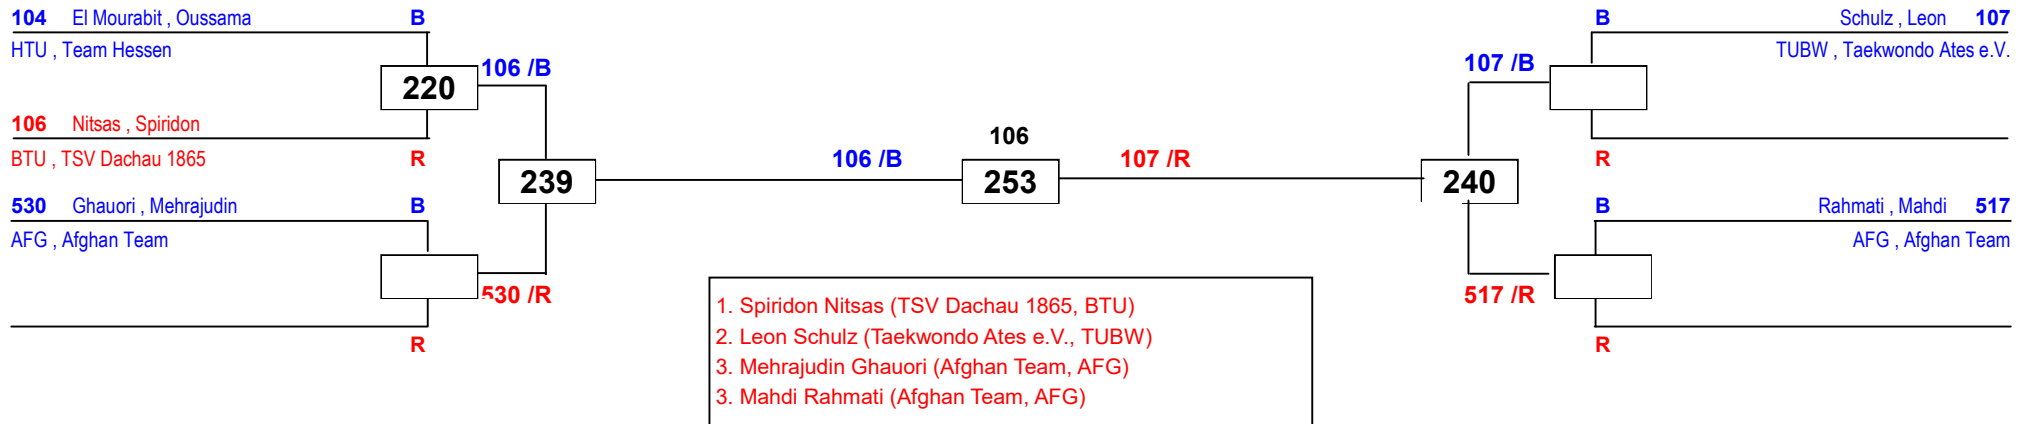

31. Int. Park Pokal 2016

am 03.12.2016 - 04.12.2016

J Am-55

Draw Sheet