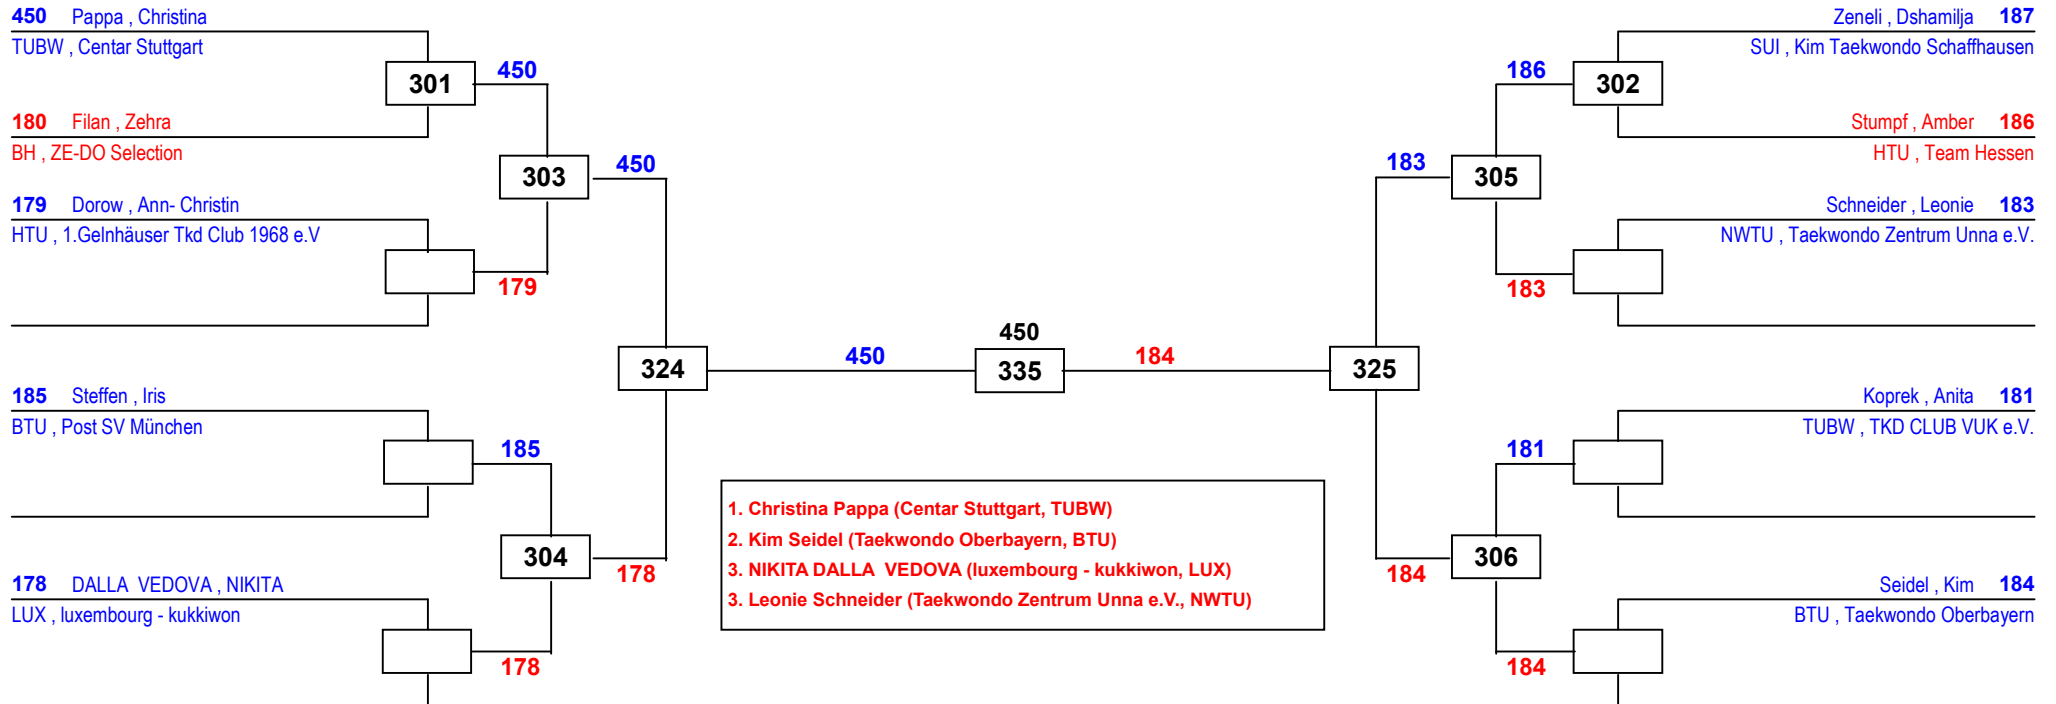

31. Int. Park Pokal 2016

am 03.12.2016 - 04.12.2016

J Aw-55

Draw Sheet