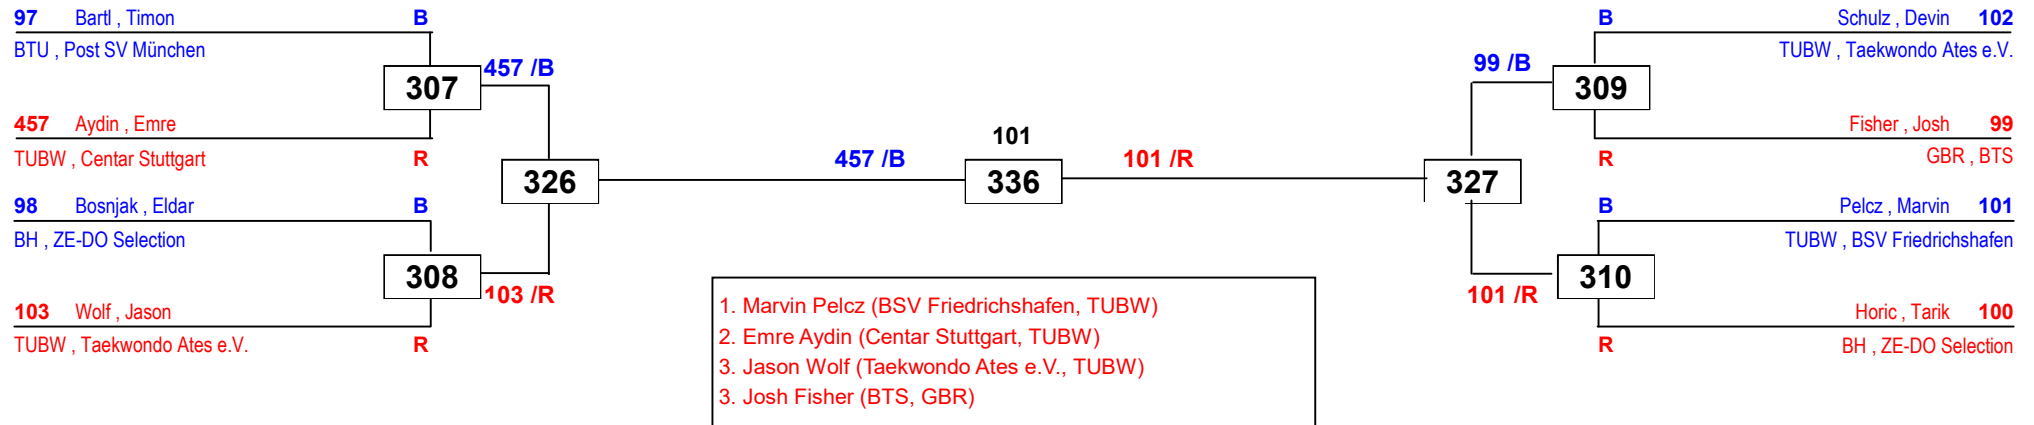

31. Int. Park Pokal 2016

am 03.12.2016 - 04.12.2016

J Am-51

Draw Sheet