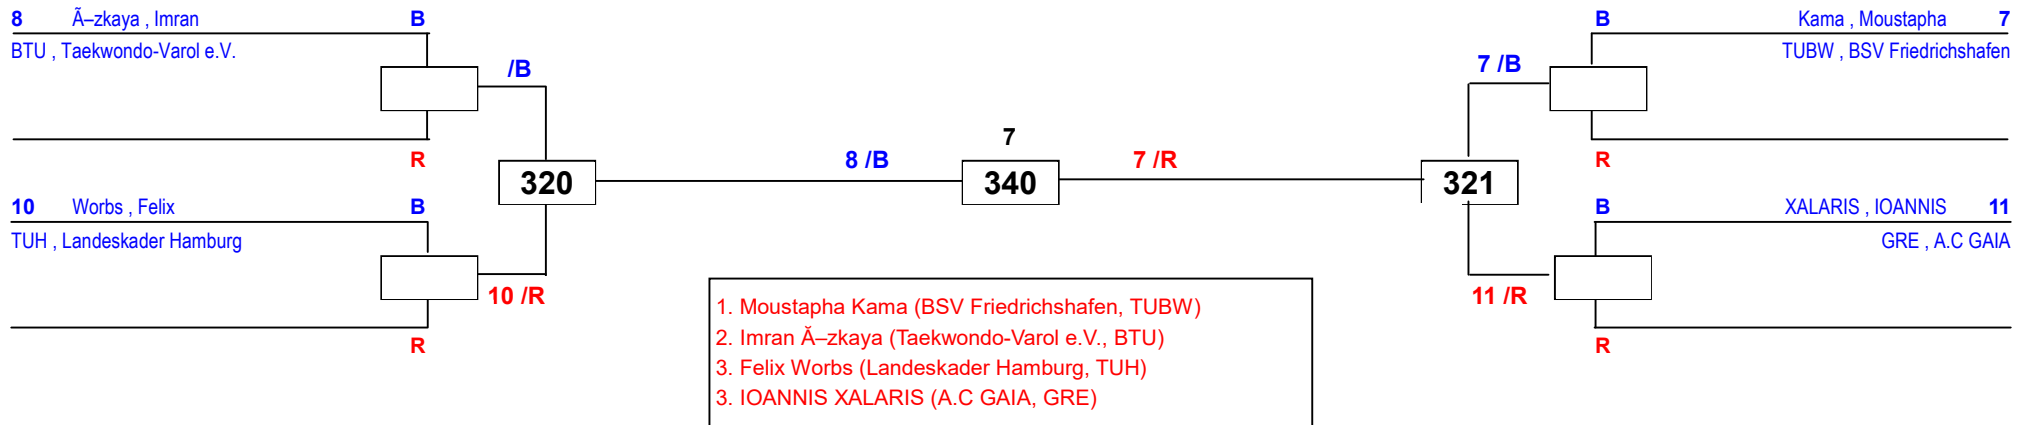

31. Int. Park Pokal 2016

am 03.12.2016 - 04.12.2016

H-58

Draw Sheet