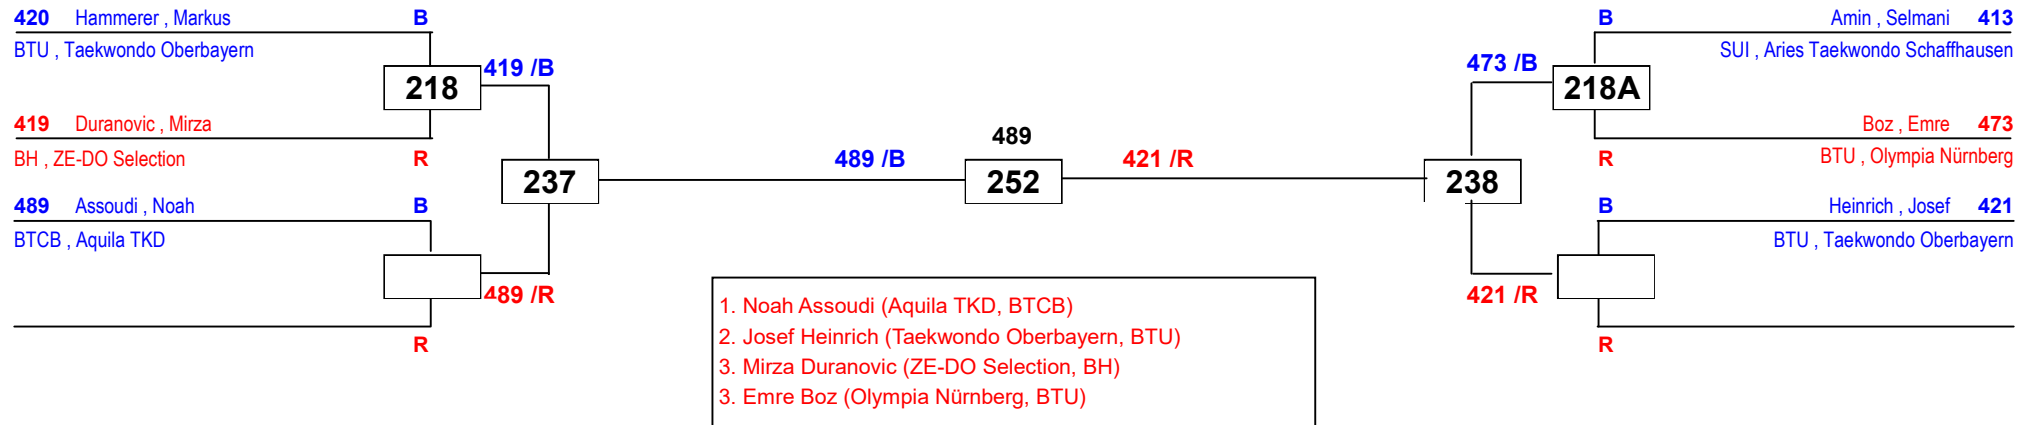

31. Int. Park Pokal 2016

am 03.12.2016 - 04.12.2016

J Cm-35 LK II

Draw Sheet

31. Int. Park Pokal 2016

am 03.12.2016 - 04.12.2016

J Cm-43 LK II

Draw Sheet