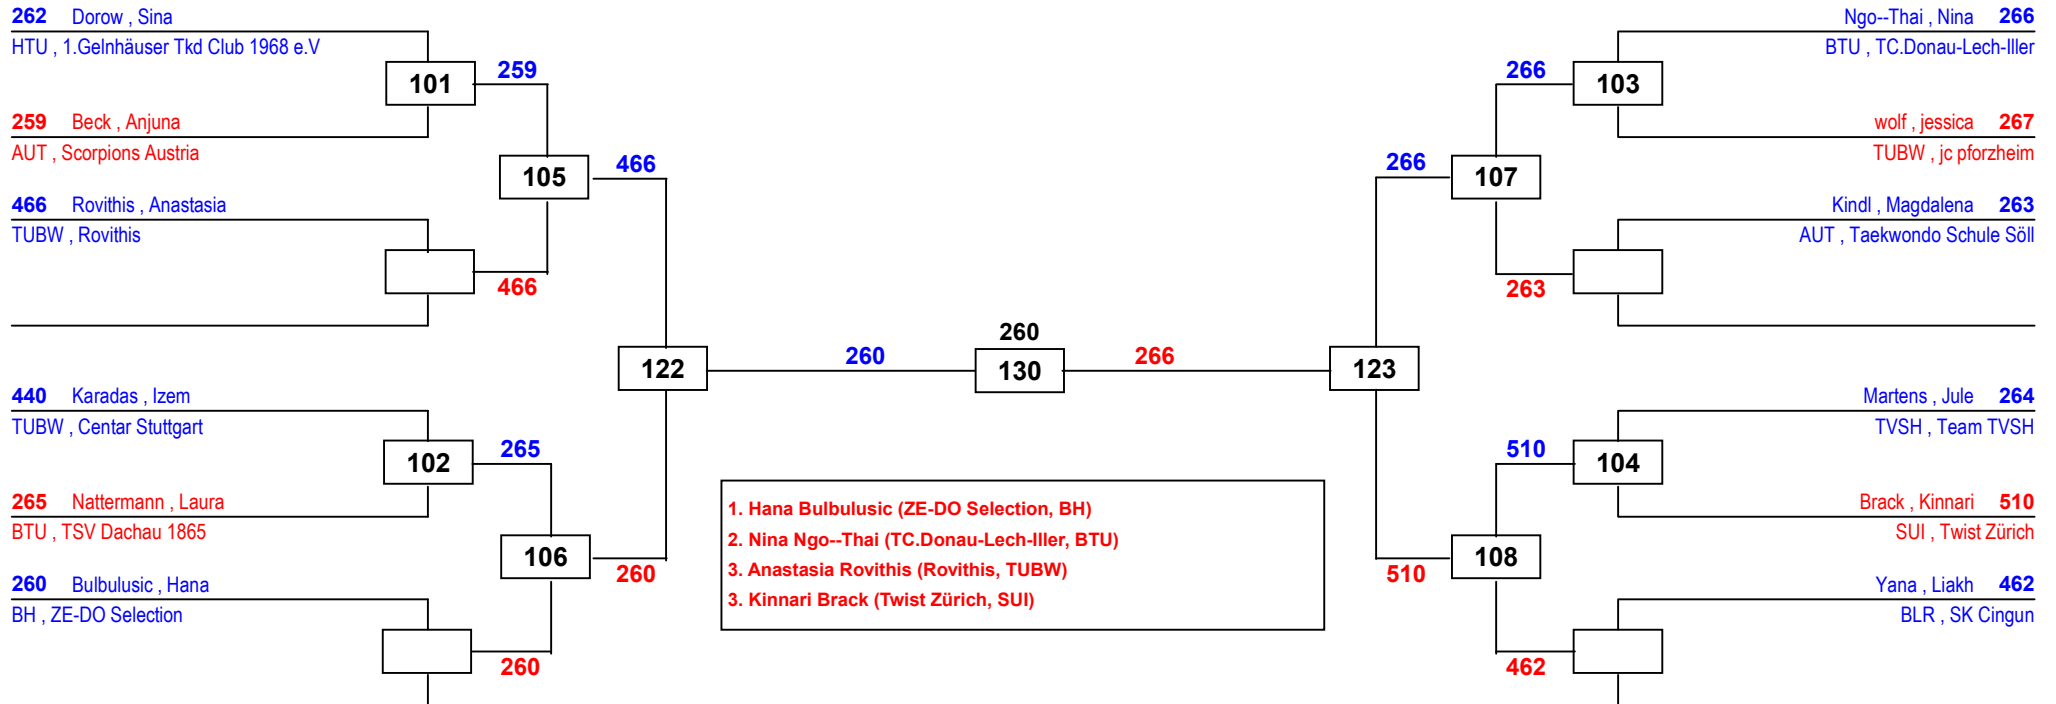

31. Int. Park Pokal 2016

am 03.12.2016 - 04.12.2016

J Bw-41

Draw Sheet