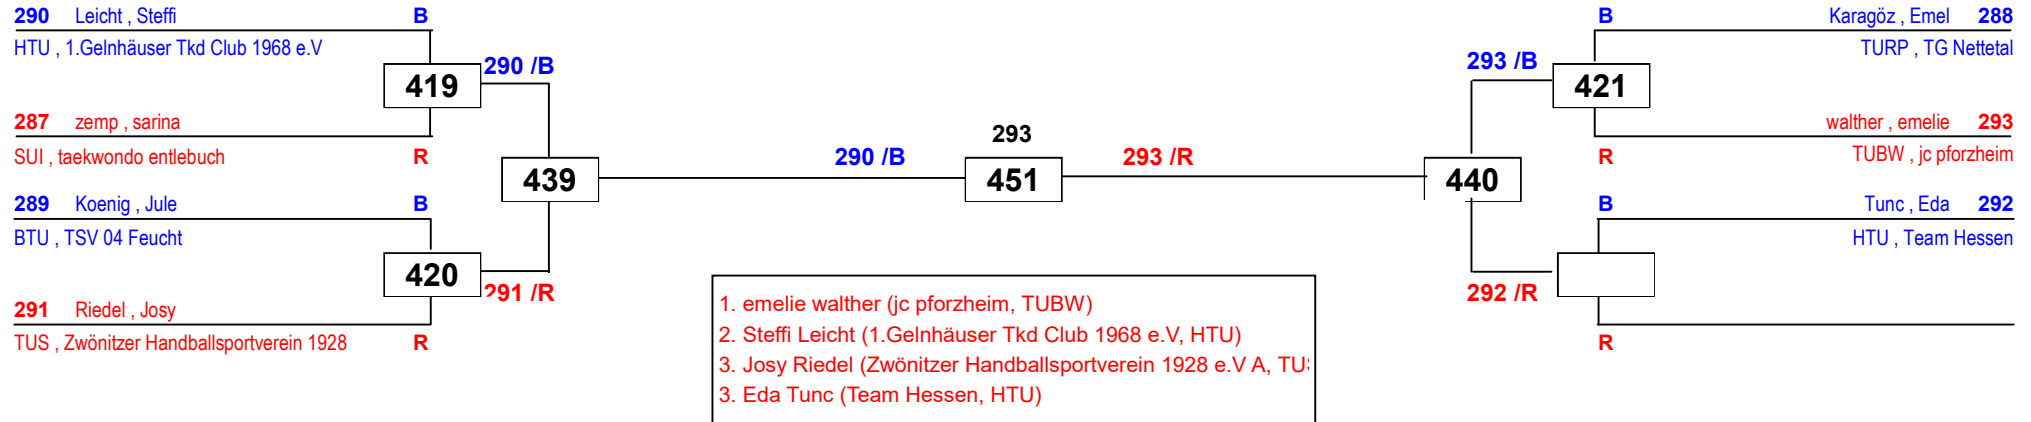

31. Int. Park Pokal 2016

am 03.12.2016 - 04.12.2016

J Bw-55

Draw Sheet