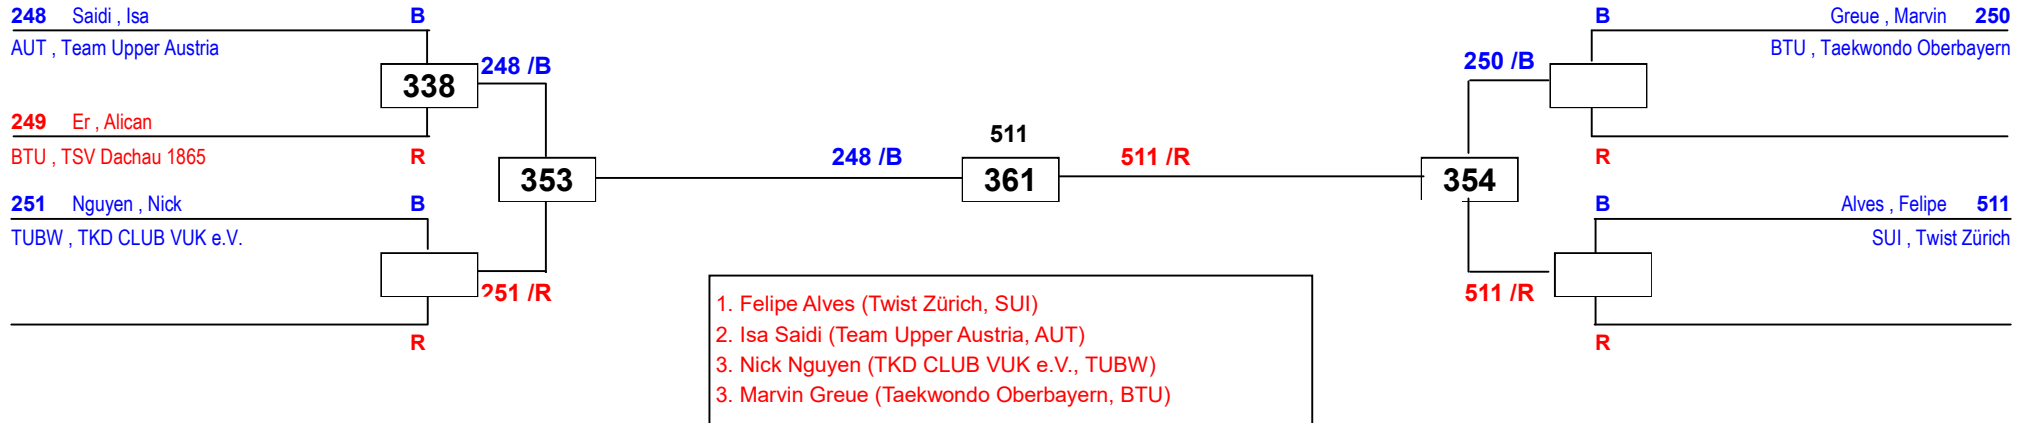

31. Int. Park Pokal 2016

am 03.12.2016 - 04.12.2016

J Bm+65

Draw Sheet