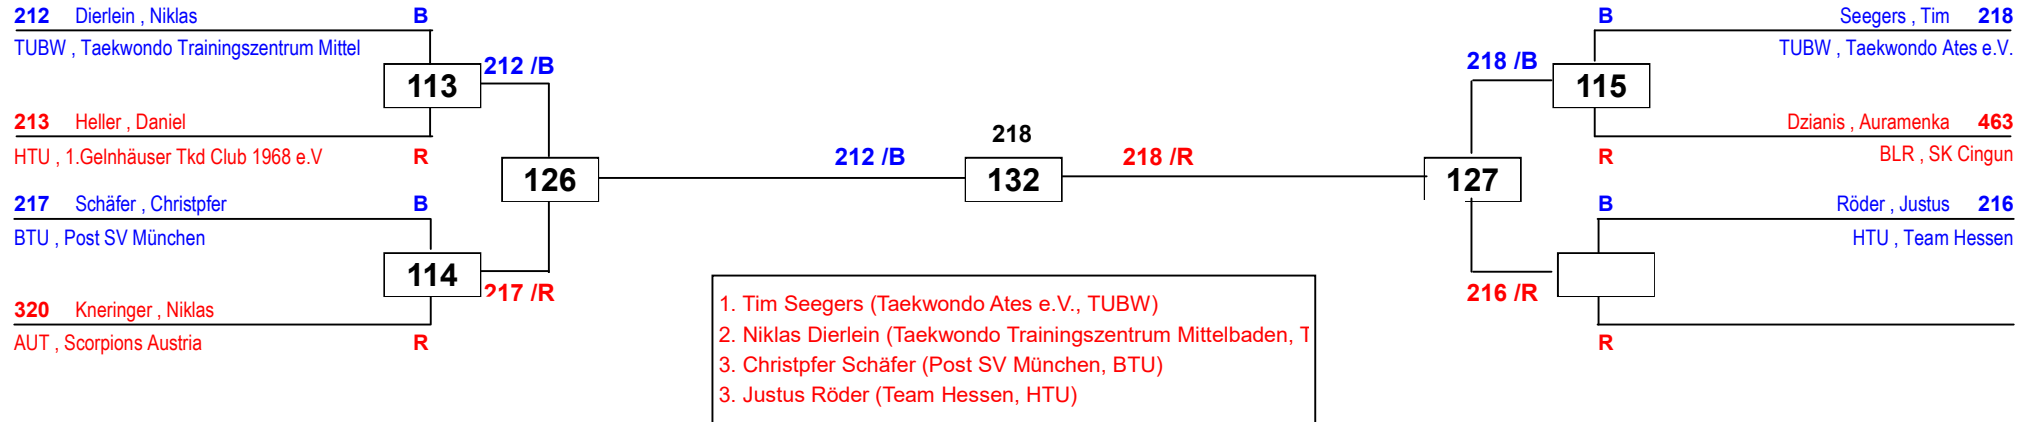

31. Int. Park Pokal 2016

am 03.12.2016 - 04.12.2016

J Bm-37

Draw Sheet