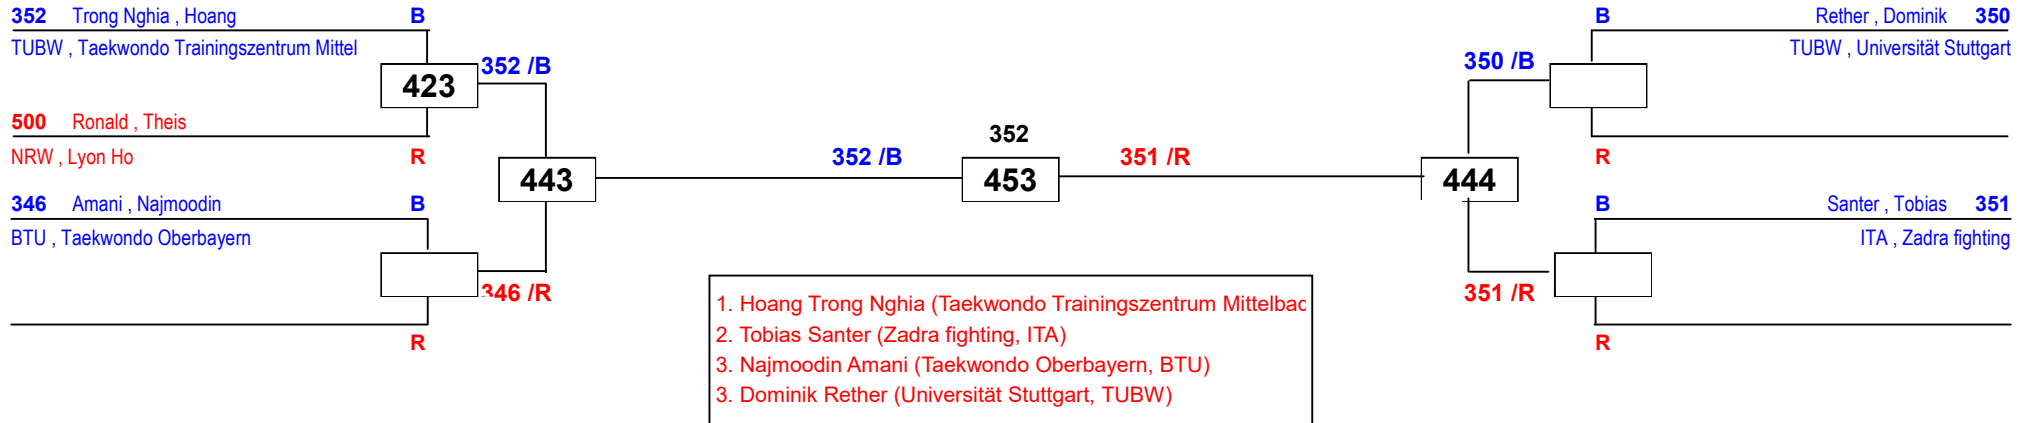

Kruppa , Fabian **348**
NWTU , SPORTING Taekwondo

1. Miran Schad (Creti TKD, TUBW)
2. Fabian Kruppa (SPORTING Taekwondo, NWTU)

31. Int. Park Pokal 2016

am 03.12.2016 - 04.12.2016

H-68 LK II

Draw Sheet

31. Int. Park Pokal 2016
am 03.12.2016 - 04.12.2016
D-57 LK II