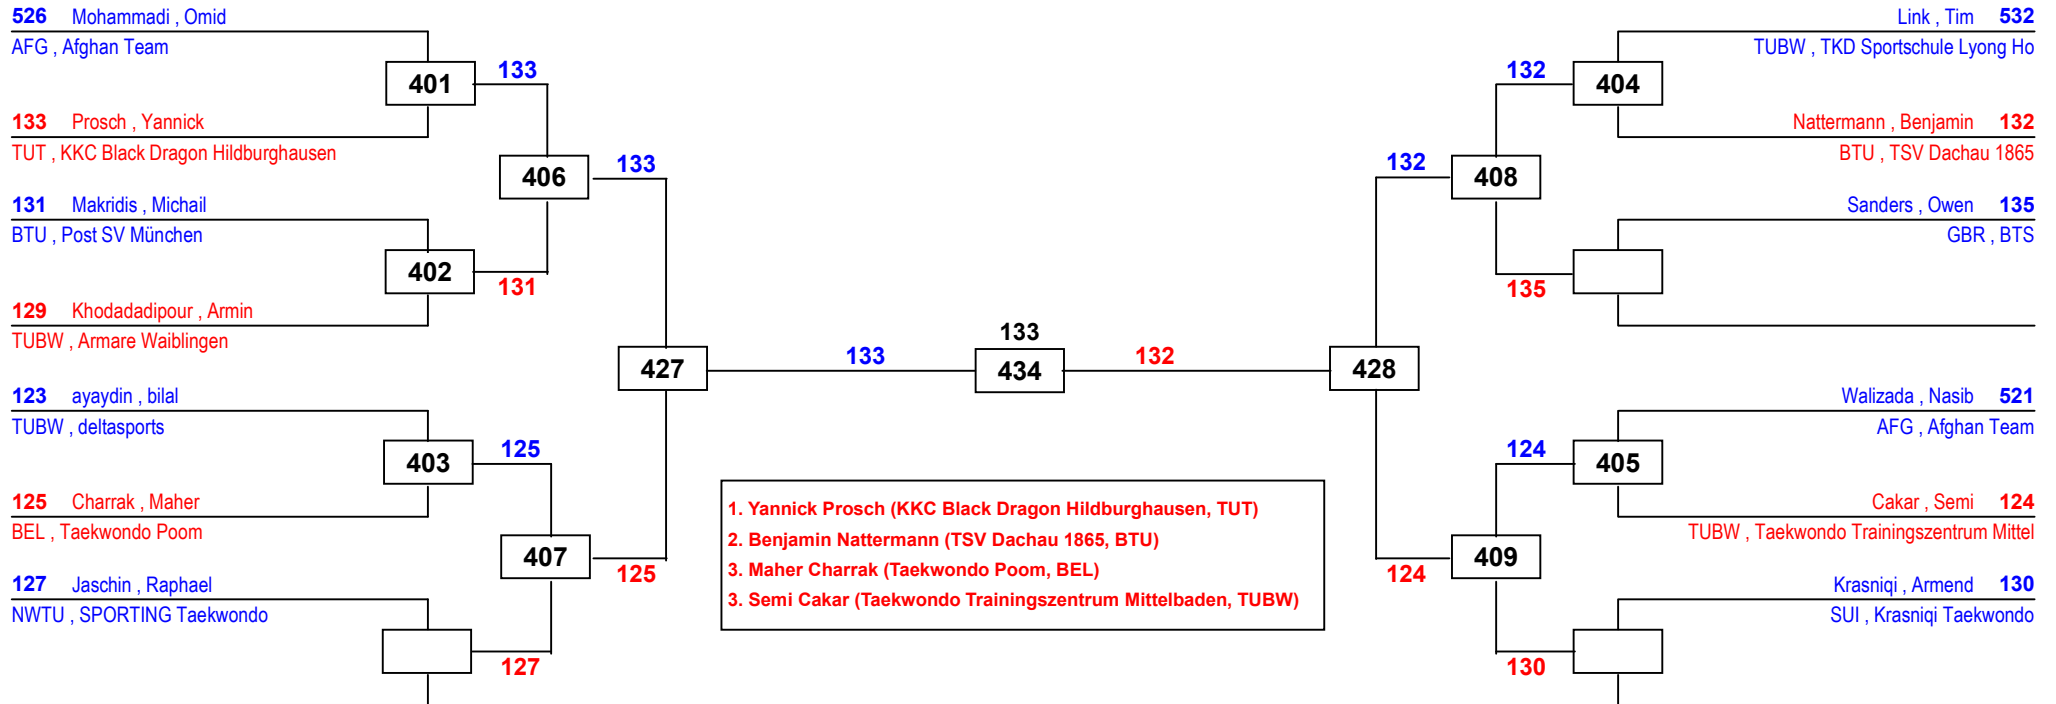

31. Int. Park Pokal 2016

am 03.12.2016 - 04.12.2016

J Am-63

Draw Sheet