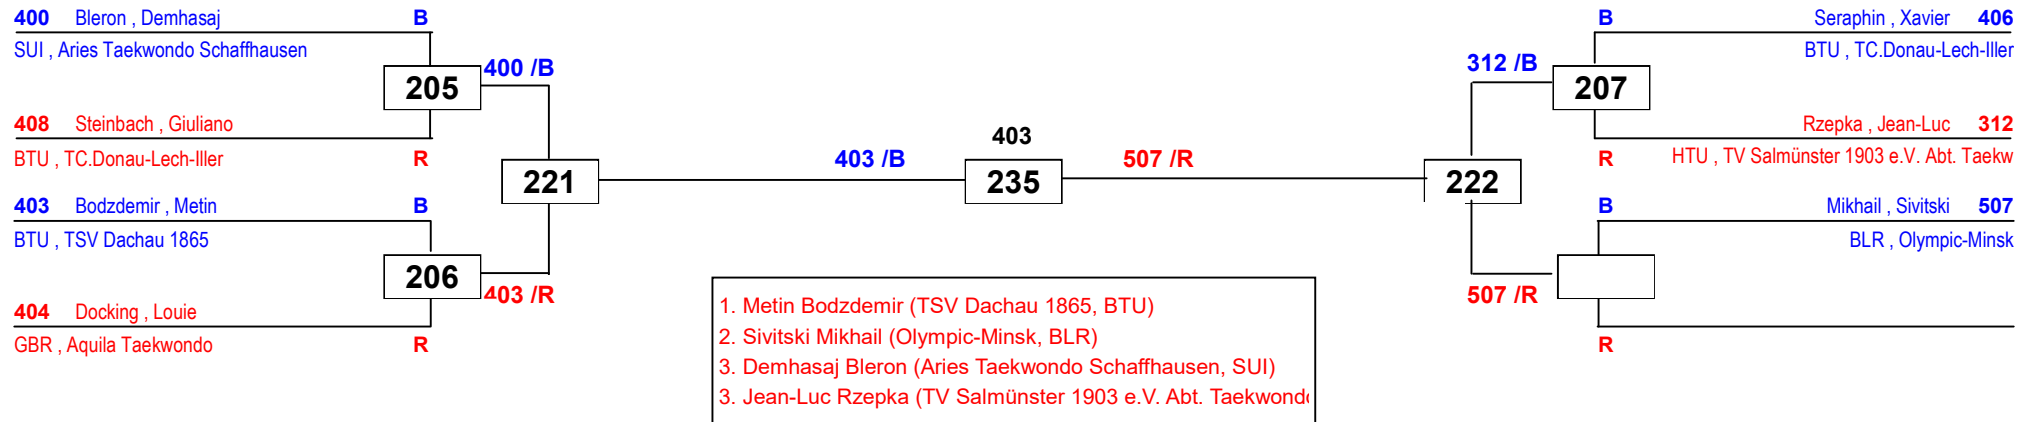

31. Int. Park Pokal 2016

am 03.12.2016 - 04.12.2016

J Cm-32 LK II

Draw Sheet