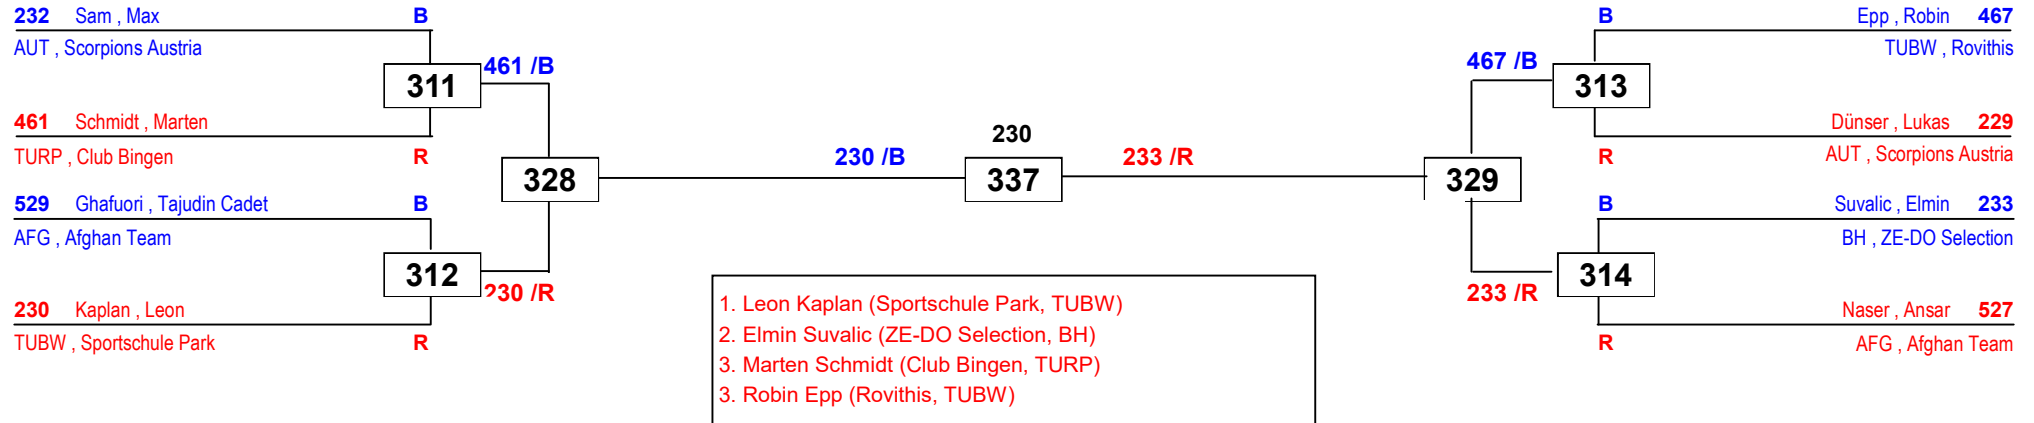

31. Int. Park Pokal 2016

am 03.12.2016 - 04.12.2016

J Bm-37

Draw Sheet

31. Int. Park Pokal 2016

am 03.12.2016 - 04.12.2016

J Bm-49

Draw Sheet