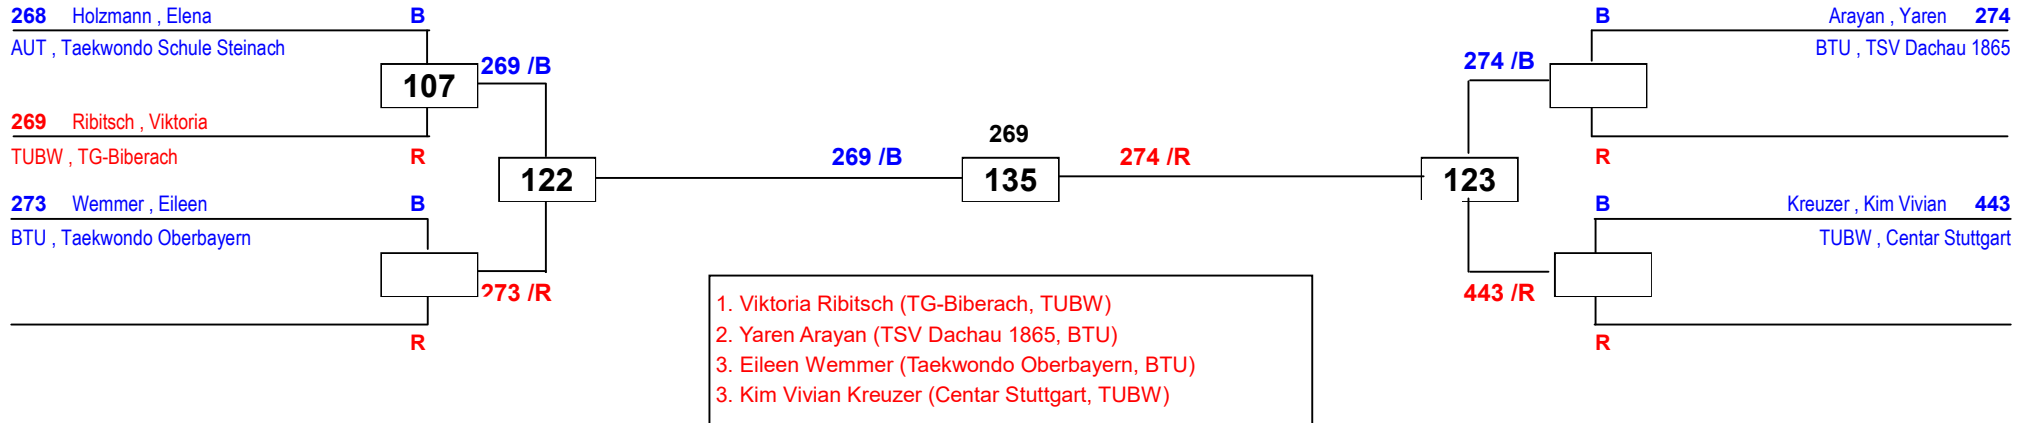

31. Int. Park Pokal 2016

am 03.12.2016 - 04.12.2016

J Bw-44

Draw Sheet