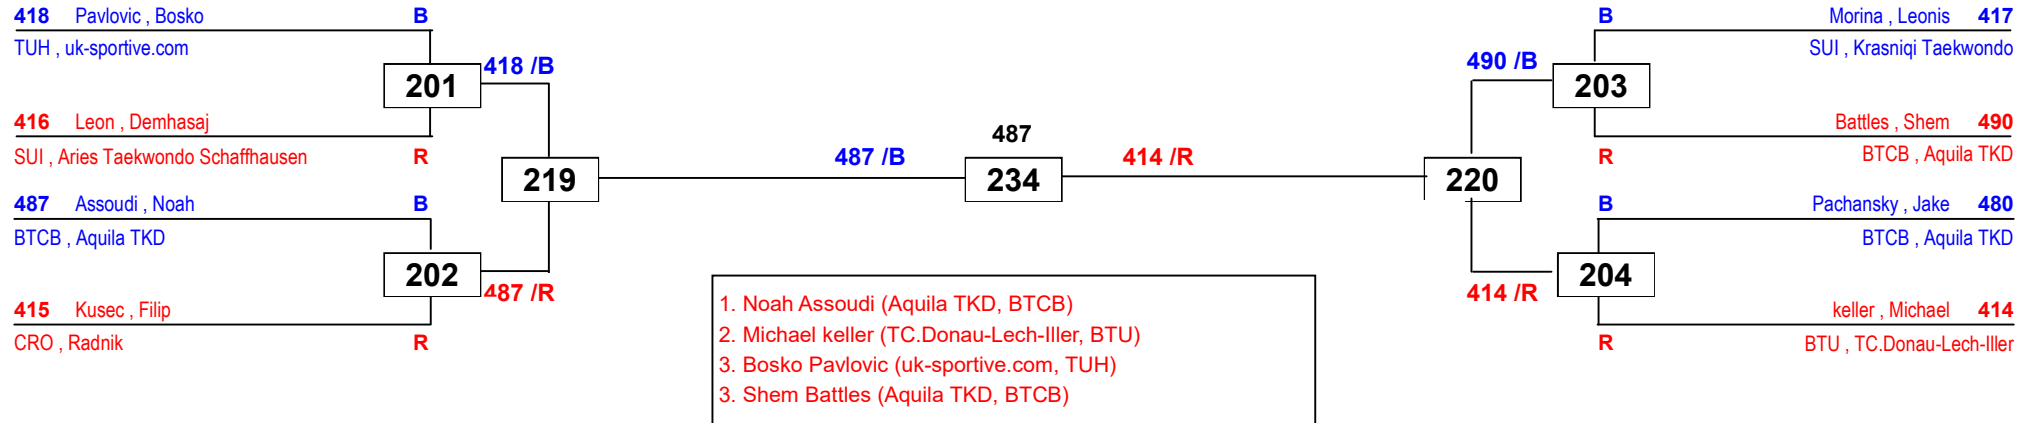

31. Int. Park Pokal 2016

am 03.12.2016 - 04.12.2016

J Cm-32 LK II

Draw Sheet

31. Int. Park Pokal 2016

am 03.12.2016 - 04.12.2016

J Cm-39 LK II

Draw Sheet