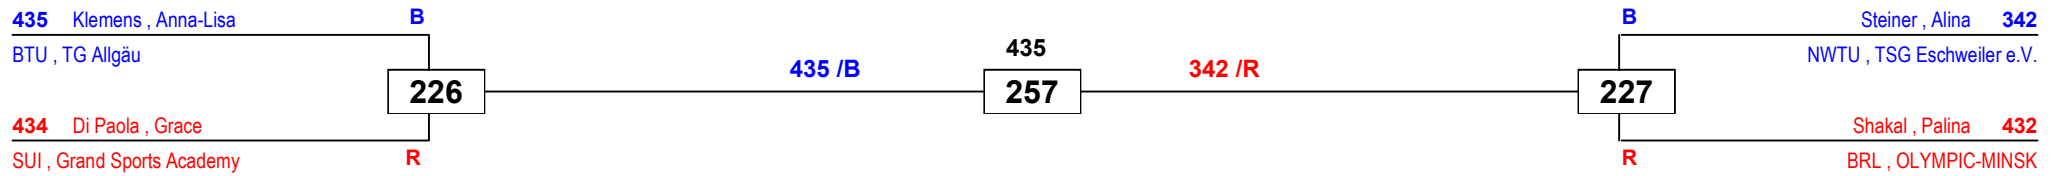

31. Int. Park Pokal 2016
am 03.12.2016 - 04.12.2016
J Cw-43 LK II

Draw Sheet

1. Anna-Lisa Klemens (TG Allgäu, BTU)
2. Alina Steiner (TSG Eschweiler e.V., NWTU)
3. Grace Di Paola (Grand Sports Academy, SUI)
3. Palina Shakal (OLYMPIC-MINSK, BRL)