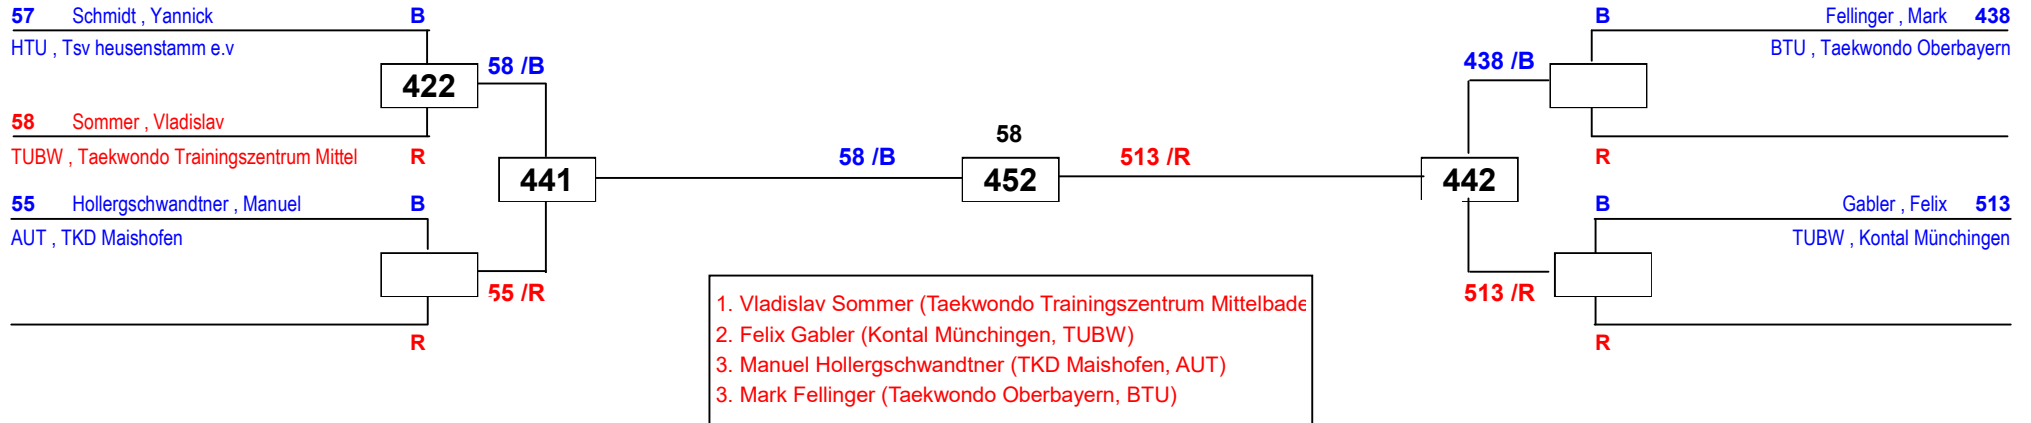

31. Int. Park Pokal 2016
am 03.12.2016 - 04.12.2016
D-49

Draw Sheet

64 Feroz , Barin
AUT , Kampfsportverein Atalar

65
243

Tatiana , Miccoli **65**
SUI , Aries Taekwondo Schaffhausen

1. Miccoli Tatiana (Aries Taekwondo Schaffhausen, SUI)
2. Barin Feroz (Kampfsportverein Atalar, AUT)