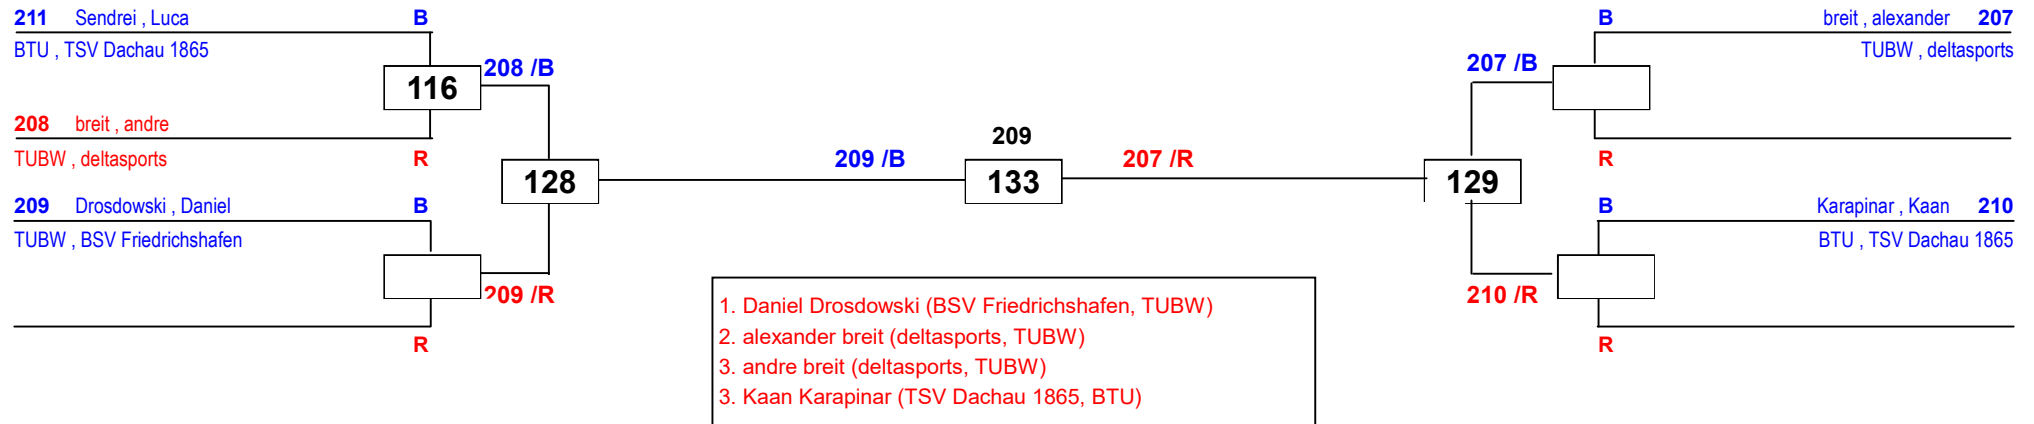

31. Int. Park Pokal 2016

am 03.12.2016 - 04.12.2016

J Aw-55

Draw Sheet

31. Int. Park Pokal 2016

am 03.12.2016 - 04.12.2016

J Bm-33

Draw Sheet