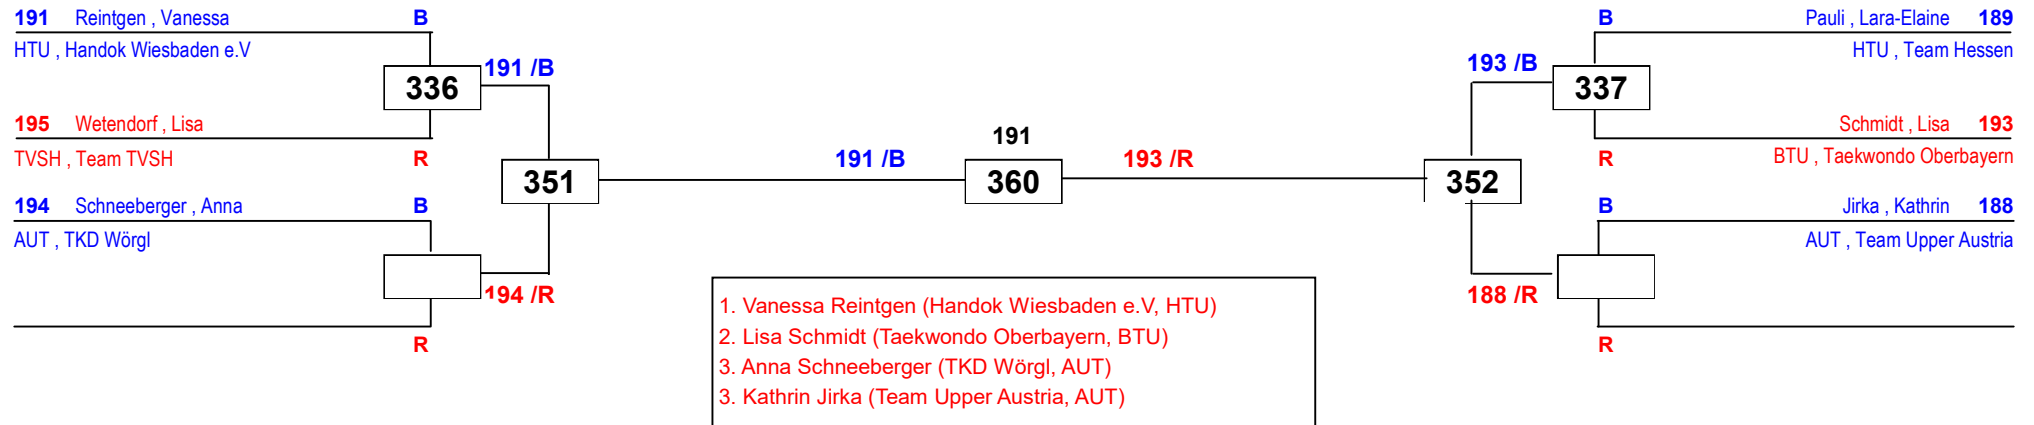

31. Int. Park Pokal 2016

am 03.12.2016 - 04.12.2016

J Aw-59

Draw Sheet